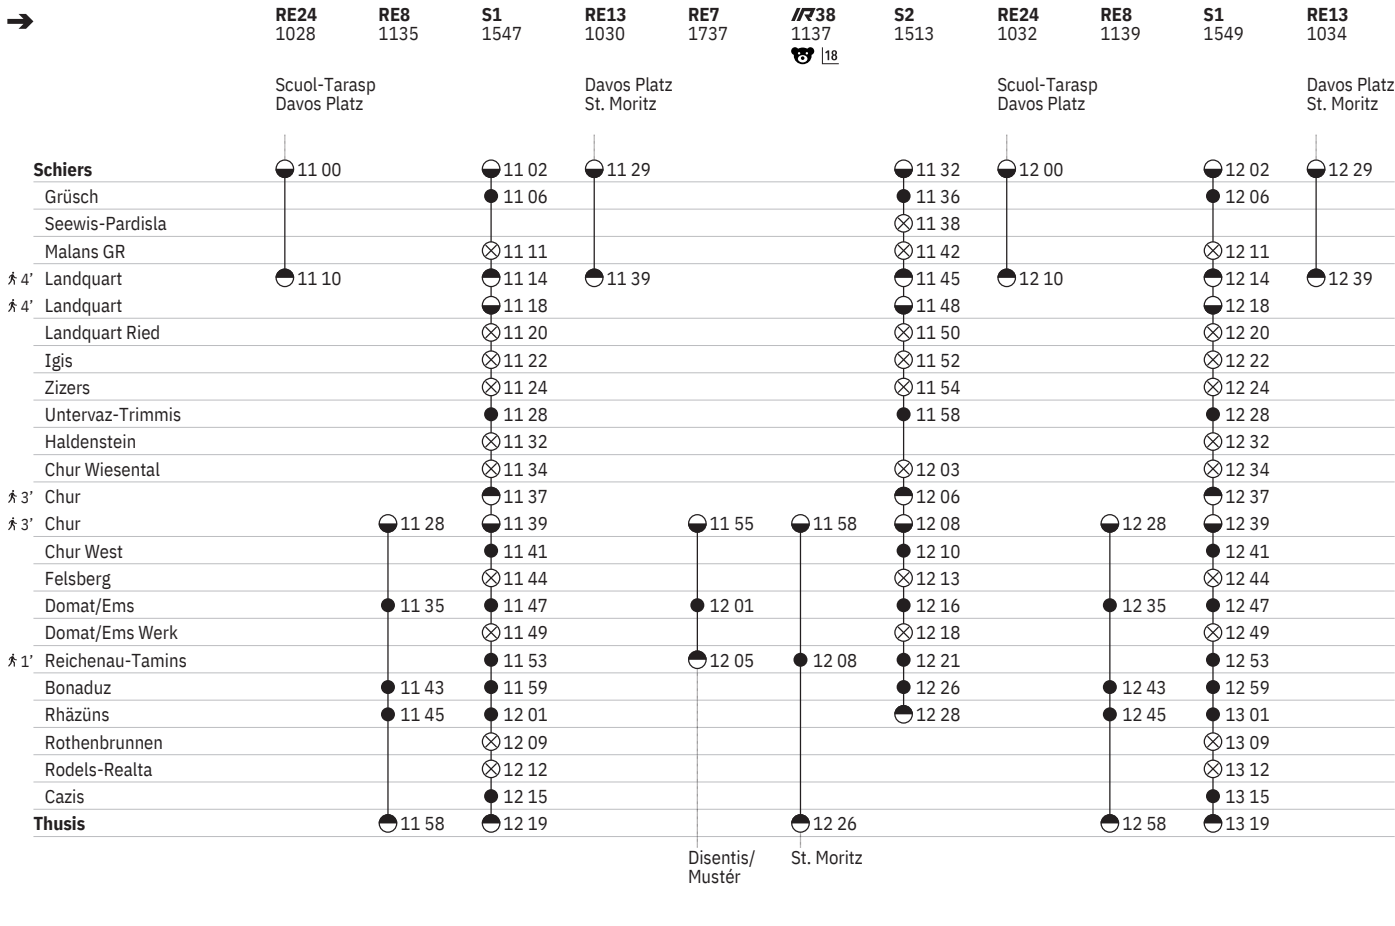

941 Schiers - Landquart - Chur - Thusis

Stand: 26. August 2024