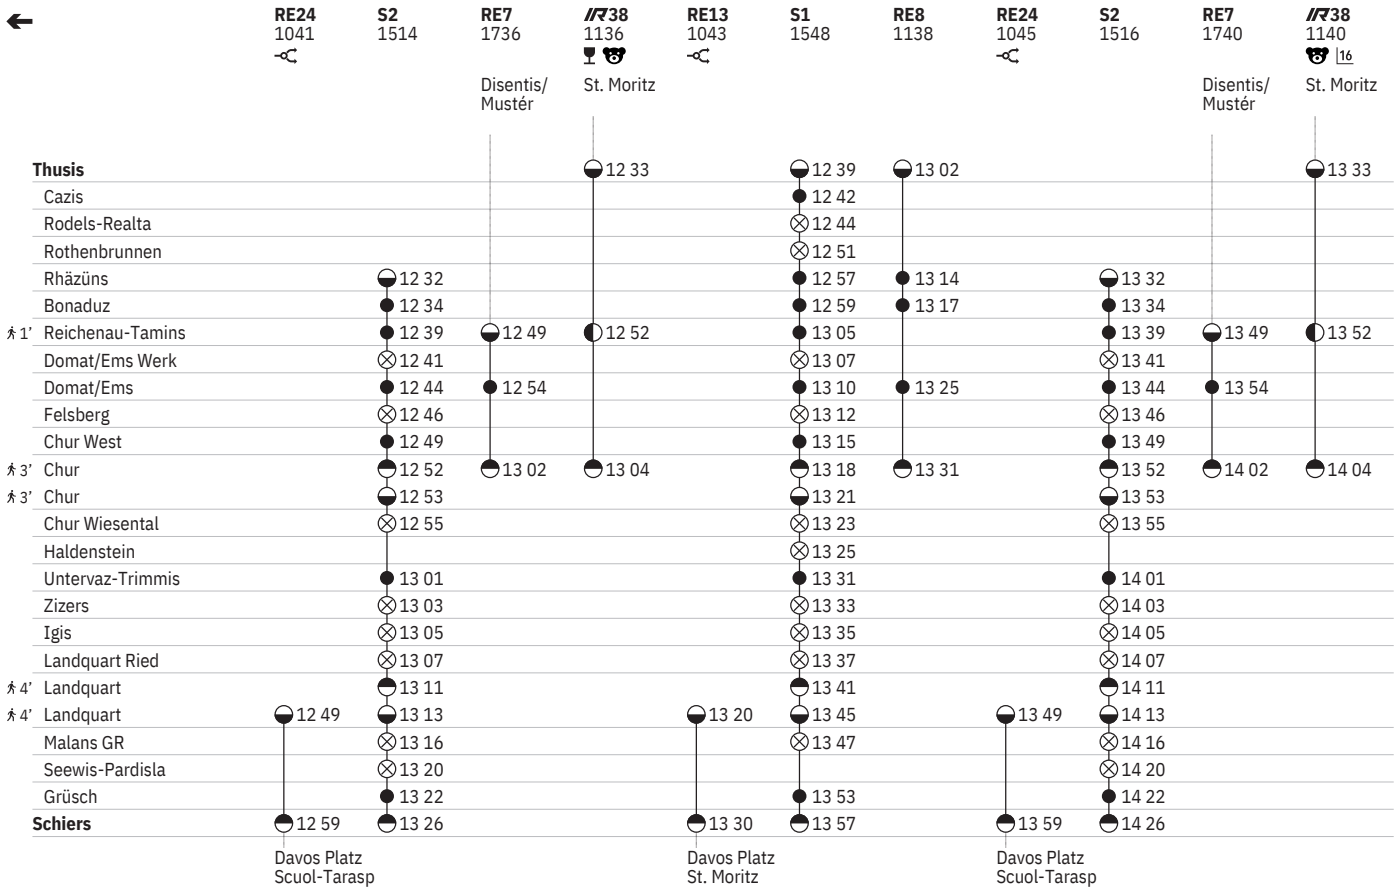

	RE13 1023 -<	S1 1538	RE7 1718 Ilanz	RE8 1118	RE24 1025 -<	S2 1506	RE7 1720 Disentis/ Mustér	RE38 1120  St. Moritz	RE13 1027 -<	S1 1540	RE8 1122
Thuisis		● 07 39 [†]		● 08 02				● 08 33		● 08 39	● 09 02
Cazis		● 07 42								● 08 42	
Rodels-Realta		⊗ 07 44								⊗ 08 44	
Rothenbrunnen		⊗ 07 51								⊗ 08 51	
Rhätzüns		● 07 57		● 08 14		● 08 32				● 08 57	● 09 14
Bonaduz		● 07 59		● 08 17		● 08 34				● 08 59	● 09 17
† 1' Reichenau-Tamins		● 08 05	● 08 18 ^A			● 08 39	● 08 49	● 08 52		● 09 05	
Domat/Ems Werk		⊗ 08 07				⊗ 08 41				⊗ 09 07	
Domat/Ems		● 08 10	● 08 22	● 08 25		● 08 44	● 08 54			● 09 10	● 09 25
Felsberg		⊗ 08 12				⊗ 08 46				⊗ 09 12	
Chur West		● 08 15				● 08 49				● 09 15	
† 3' Chur		● 08 18 [†]	● 08 28 ^A	● 08 31		● 08 52	● 09 02	● 09 04		● 09 18	● 09 31
† 3' Chur		● 08 21				● 08 53				● 09 21	
Chur Wiesental		⊗ 08 23				⊗ 08 55				⊗ 09 23	
Haldenstein		⊗ 08 25								⊗ 09 25	
Untervaz-Trimmis		● 08 31				● 09 01				● 09 31	
Zizers		⊗ 08 33				⊗ 09 03				⊗ 09 33	
Igis		⊗ 08 35				⊗ 09 05				⊗ 09 35	
Landquart Ried		⊗ 08 37				⊗ 09 07				⊗ 09 37	
† 4' Landquart		● 08 41				● 09 11				● 09 41	
† 4' Landquart	● 08 20	● 08 45			● 08 49	● 09 13			● 09 20	● 09 45	
Malans GR		⊗ 08 47				⊗ 09 16				⊗ 09 47	
Seewis-Pardisla						⊗ 09 20					
Grüsch		● 08 53				● 09 22				● 09 53	
Schiers	● 08 30	● 08 57			● 08 59	● 09 26			● 09 30	● 09 57	
	Davos Platz St. Moritz				Davos Platz Scuol-Tarasp				Davos Platz St. Moritz		

941 **Thuisis - Chur - Landquart - Schiers**  

Stand: 26. August 2024

941 **Thusis - Chur - Landquart - Schiers**  

Stand: 26. August 2024

941 **Thuisis - Chur - Landquart - Schiers**  

Stand: 26. August 2024