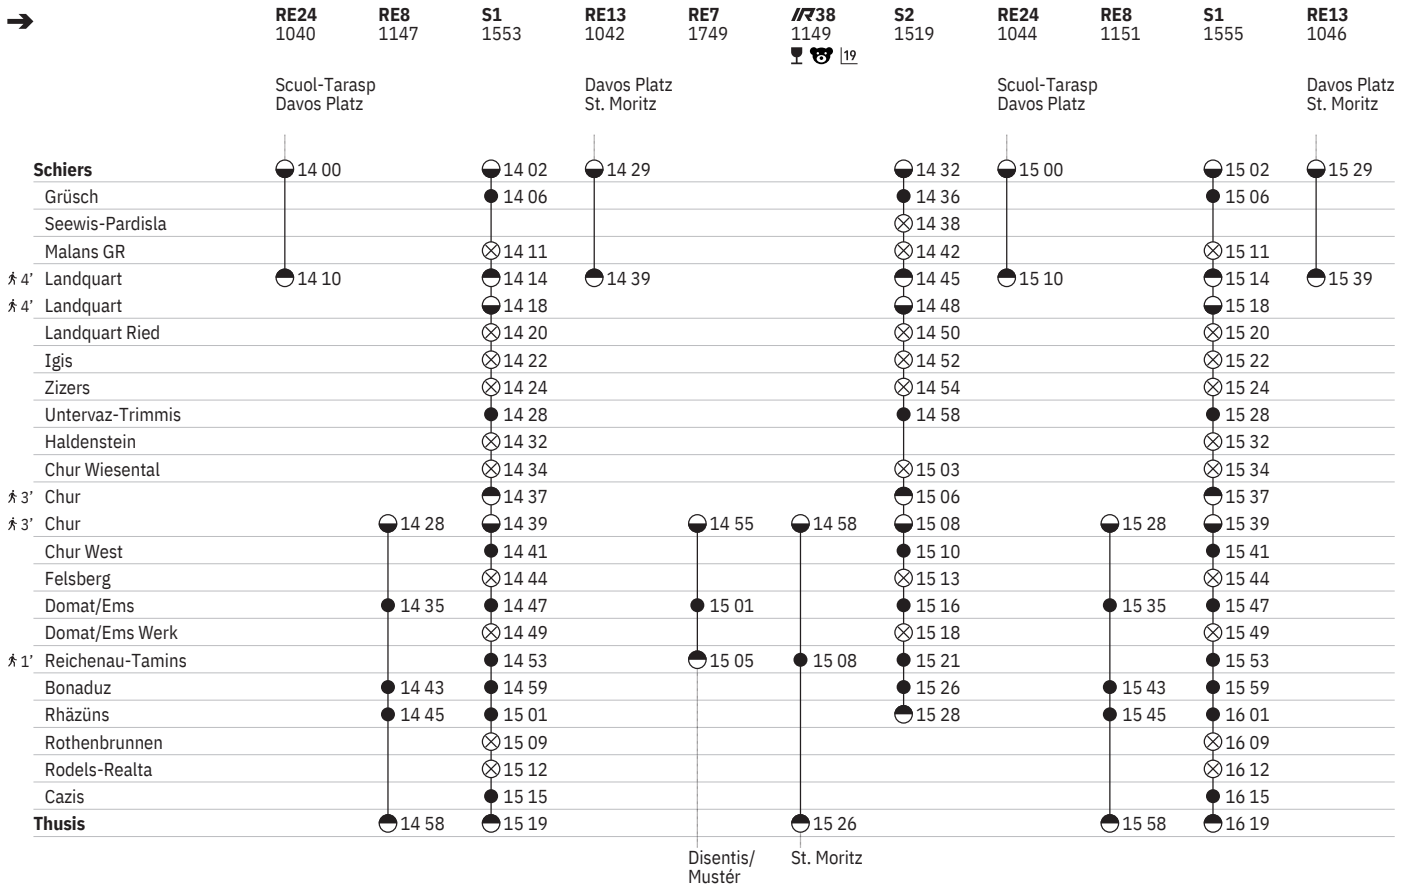

941 Schiers - Landquart - Chur - Thusis

Stand: 26. August 2024