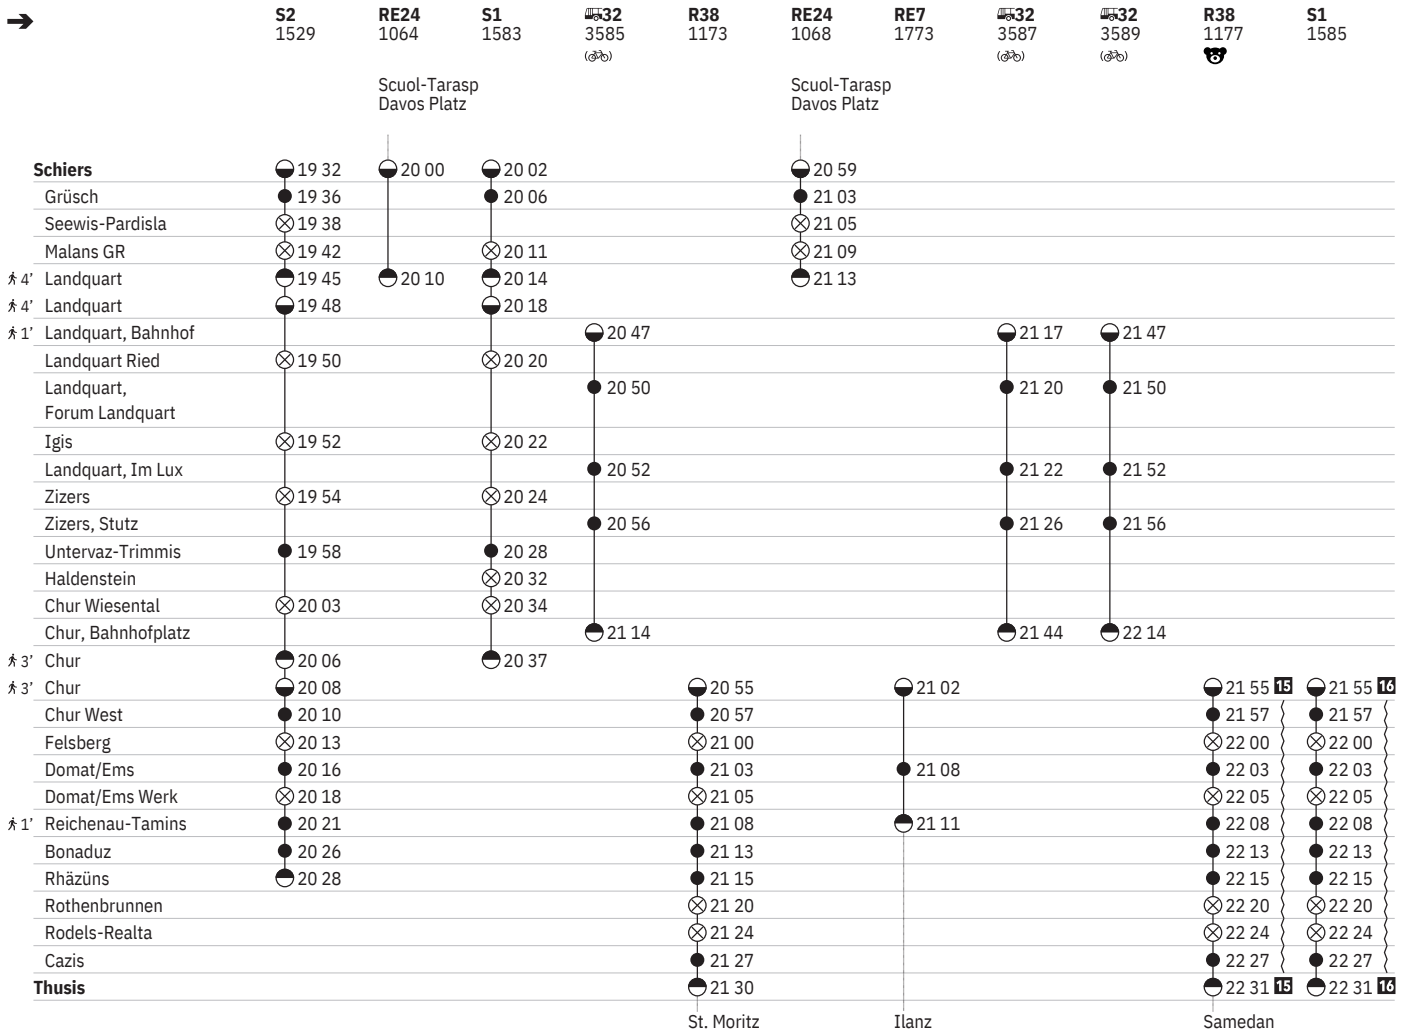

941 Schiers - Landquart - Chur - Thusis

Stand: 26. August 2024

941 Schiers - Landquart - Chur - Thusis

Stand: 26. August 2024

941 Schiers - Landquart - Chur - Thusis

Stand: 26. August 2024

941 Schiers - Landquart - Chur - Thusis

Stand: 26. August 2024

941 Schiers - Landquart - Chur - Thusis

Stand: 26. August 2024

→	32 3599 (@)
† 1' Landquart, Bahnhof	● 00 17
Landquart, Forum Landquart	● 00 20
Landquart, Im Lux	● 00 22
Zizers, Stutz	● 00 26
Chur, Bahnhofplatz	● 00 44