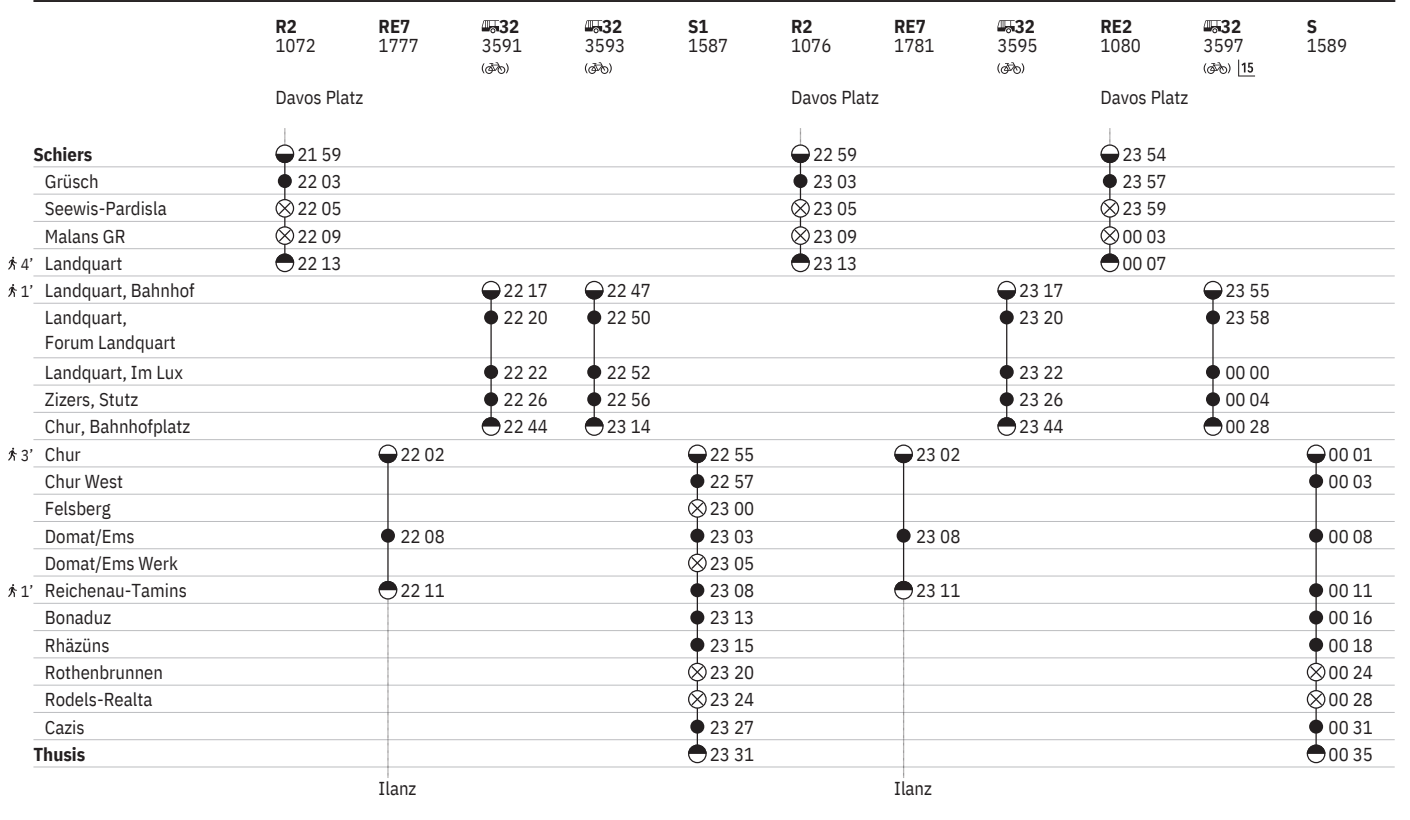

941 Schiers - Landquart - Chur - Thusis

Stand: 26. August 2024

941 Schiers - Landquart - Chur - Thusis

Stand: 26. August 2024

941 Schiers - Landquart - Chur - Thusis

Stand: 26. August 2024

941 Schiers - Landquart - Chur - Thusis

Stand: 26. August 2024

941 Schiers - Landquart - Chur - Thusis

Stand: 26. August 2024

→	32 3599 (@)
† 1' Landquart, Bahnhof	● 00 17
Landquart, Forum Landquart	● 00 20
Landquart, Im Lux	● 00 22
Zizers, Stutz	● 00 26
Chur, Bahnhofplatz	● 00 44