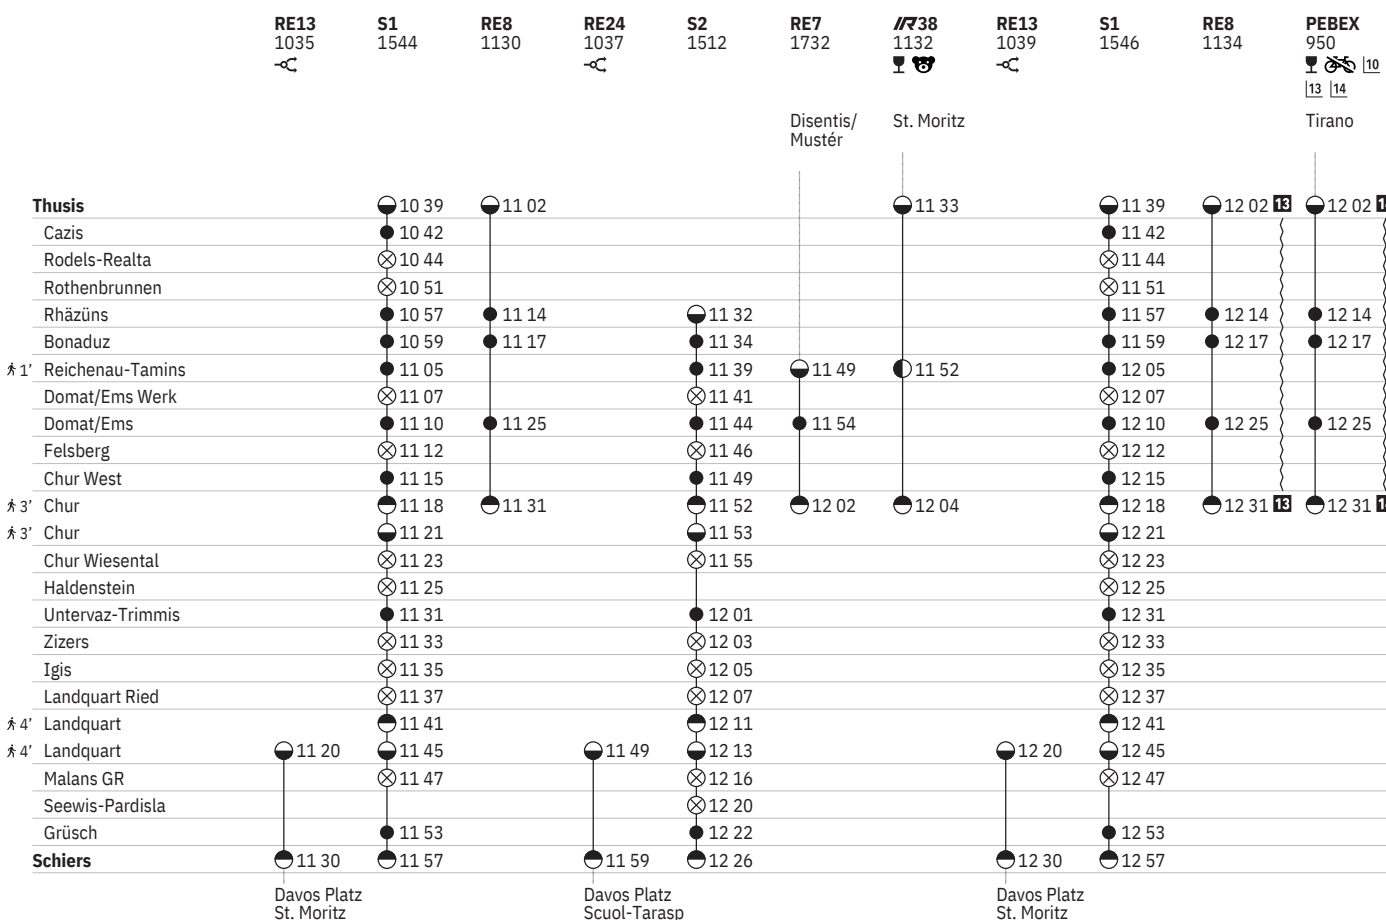

941 **Thuisis - Chur - Landquart - Schiers**

Stand: 26. August 2024