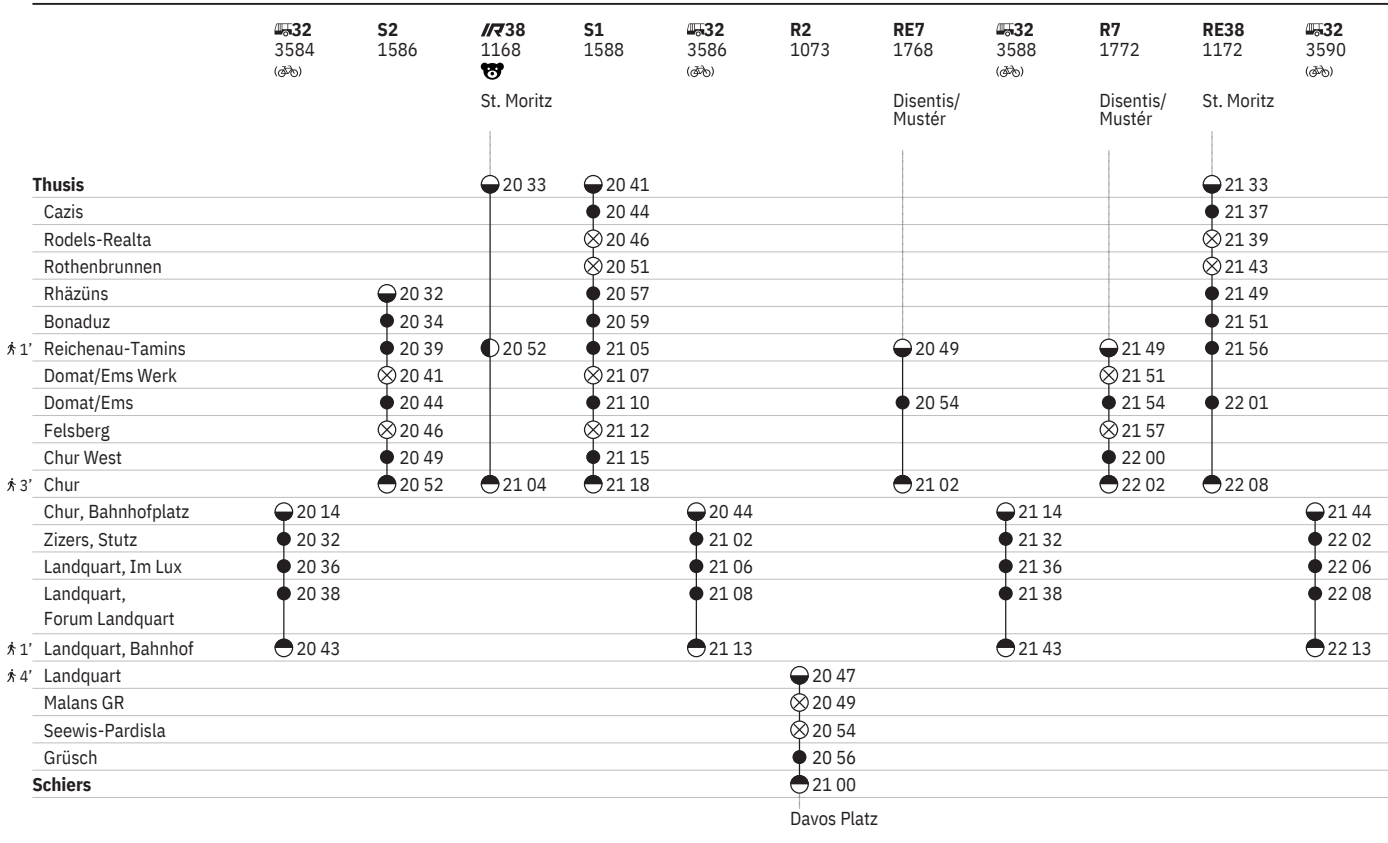

941 **Thuisis - Chur - Landquart - Schiers**  

Stand: 26. August 2024

941 **Thusis - Chur - Landquart - Schiers**  

Stand: 26. August 2024

941 **Thuisis - Chur - Landquart - Schiers**  

Stand: 26. August 2024

941 Thuisis - Chur - Landquart - Schiers

Stand: 26. August 2024

941 Thusis - Chur - Landquart - Schiers  

Stand: 26. August 2024

	R2 1077	 32 3592 (@b)	 32 3594 (@b)	R2 1081	RE7 1776	R38 1176 	S1 1590	 32 3596 (@b)	S1 1592	 32 3598 (@b)	RE7 1782
					Ilanz	St. Moritz					Ilanz
Thusis						● 22 33 15	● 22 33 16		● 23 35		
Cazis						● 22 37	● 22 37		● 23 38		
Rodels-Realta						⊗ 22 39	⊗ 22 39		⊗ 23 40		
Rothenbrunnen						⊗ 22 43	⊗ 22 43		⊗ 23 44		
Rhâzüns						● 22 49	● 22 49		● 23 50		
Bonaduz						● 22 51	● 22 51		● 23 52		
† 1' Reichenau-Tamins					● 22 51	● 22 56	● 22 56		⊗ 23 56		● 00 01
Domat/Ems Werk					⊗ 22 53				⊗ 23 58		
Domat/Ems					● 22 56	● 23 01	● 23 01		● 00 02		● 00 05
Felsberg					⊗ 22 59				⊗ 00 05		
Chur West					● 23 02				● 00 07		
† 3' Chur					● 23 05	● 23 08 15	● 23 08 16		● 00 10		● 00 11
Chur, Bahnhofplatz		● 22 14	● 22 44					● 23 14		● 23 44	
Zizers, Stutz		● 22 32	● 23 02					● 23 32		● 00 02	
Landquart, Im Lux		● 22 36	● 23 06					● 23 36		● 00 06	
Landquart, Forum Landquart		● 22 38	● 23 08					● 23 38		● 00 08	
† 1' Landquart, Bahnhof		● 22 43	● 23 13					● 23 43		● 00 13	
† 4' Landquart	● 21 47			● 22 47							
Malans GR	⊗ 21 49			⊗ 22 49							
Seewis-Pardisla	⊗ 21 54			⊗ 22 54							
Grüsch	● 21 56			● 22 56							
Schiers	● 22 00			● 23 00							
	Davos Platz			Davos Platz							

Zeichenerklärung

10 ✕ sowie 2.1.**11** † ohne 2.1.**12** ④ sowie 2.1.**13** ① – ⑦ vom 15.12.–14.5., 27.10.–13.12.**14** ① – ⑦ vom 15.5.–26.10.**15** ⑤ – ⑥ sowie 17.4., 28.5., 31.7. ohne 18.4., 1.8.**16** ① – ④, ⑦ sowie 18.4., 1.8. ohne 17.4., 28.5., 31.7.**17** Nacht ④/⑤ – ⑥/⑦ vom 20.12./21.12.–28.12./29.12.,