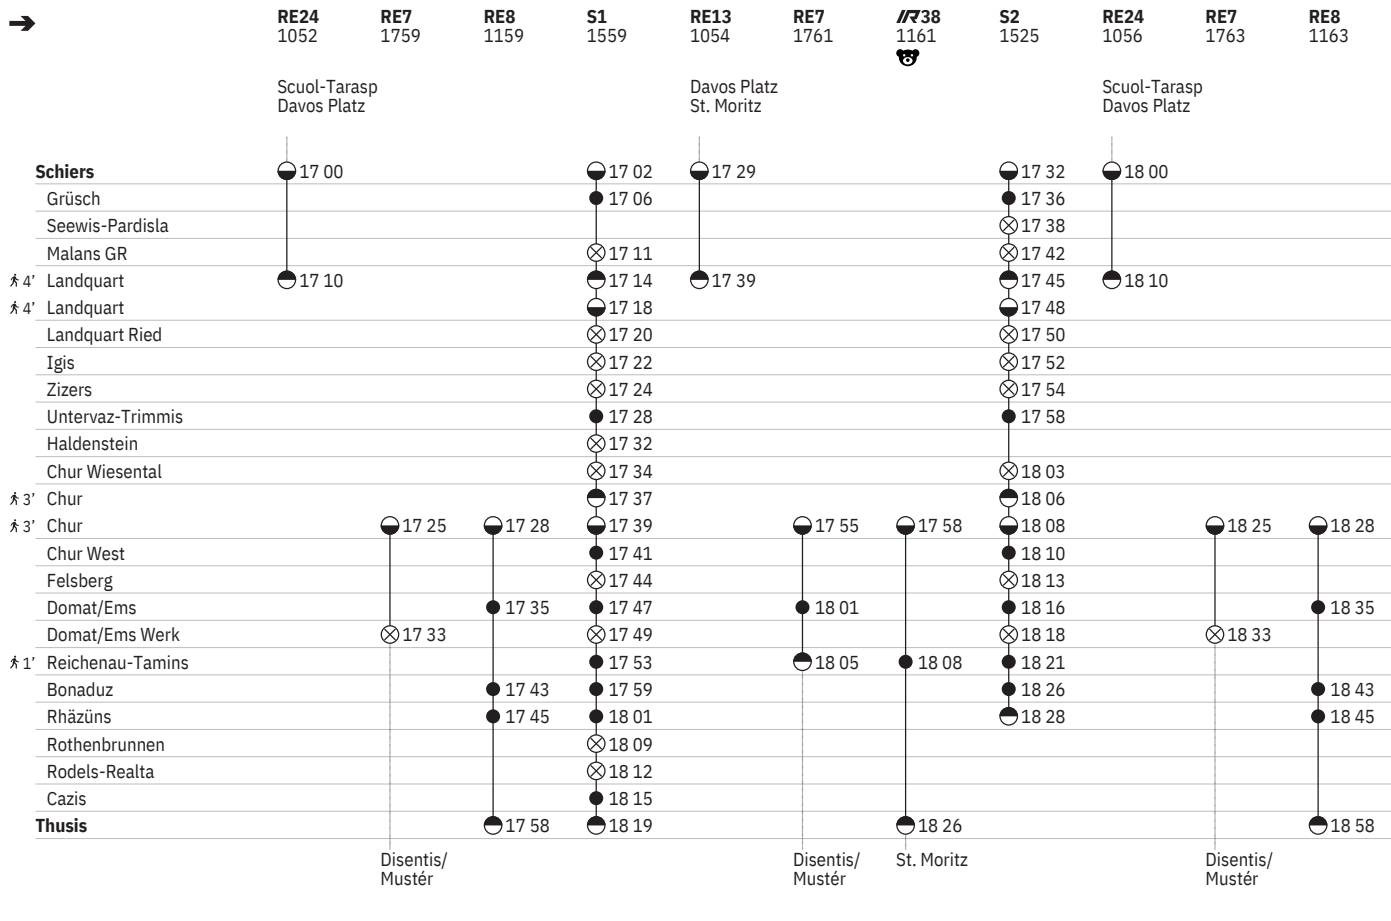

	RE13 1022	RE7 1729	IR38 1129 ¹⁶	S2 1509	RE24 1024	RE8 1131	S1 1545	RE13 1026	RE7 1733	IR38 1133 ¹⁷	S2 1511
	Davos Platz St. Moritz				Scuol-Tarasp Davos Platz			Davos Platz St. Moritz			
Schiers	● 09 29			● 09 32	● 10 00		● 10 02	● 10 29			● 10 32
Grüsch				● 09 36			● 10 06				● 10 36
Seewis-Pardisla				⊗ 09 38							⊗ 10 38
Malans GR				⊗ 09 42			⊗ 10 11				⊗ 10 42
† 4' Landquart	● 09 39			● 09 45	● 10 10		● 10 14	● 10 39			● 10 45
† 4' Landquart				● 09 48			● 10 18				● 10 48
Landquart Ried				⊗ 09 50			⊗ 10 20				⊗ 10 50
Igis				⊗ 09 52			⊗ 10 22				⊗ 10 52
Zizers				⊗ 09 54			⊗ 10 24				⊗ 10 54
Untervaz-Trimmis				● 09 58			● 10 28				● 10 58
Haldenstein				⊗ 10 03			⊗ 10 32				⊗ 11 03
Chur Wiesental				● 10 06			⊗ 10 34				● 11 06
† 3' Chur		● 09 55	● 09 58	● 10 08		● 10 28	● 10 37				● 11 08
† 3' Chur				● 10 10			● 10 39	● 10 55	● 10 58		● 11 10
Chur West				⊗ 10 13			● 10 41				● 11 13
Felsberg				● 10 16		● 10 35	⊗ 10 44				● 11 16
Domat/Ems		● 10 01		● 10 18			● 10 47	● 11 01			● 11 18
Domat/Ems Werk				⊗ 10 21			⊗ 10 49				⊗ 11 19
† 1' Reichenau-Tamins		● 10 05	● 10 08	● 10 26		● 10 43	● 10 53	● 11 05	● 11 08		● 11 21
Bonaduz				● 10 28		● 10 45	● 10 59				● 11 26
Rhätzüns				● 10 28			● 11 01				● 11 28
Rothenbrunnen							⊗ 11 09				
Rodels-Realta							⊗ 11 12				
Cazis							● 11 15				
Thusis			● 10 26			● 10 58	● 11 19			● 11 26	
		Disentis/ Mustér	St. Moritz					Disentis/ Mustér	St. Moritz		

941 Schiers - Landquart - Chur - Thusis

Stand: 26. August 2024

941 Schiers - Landquart - Chur - Thusis

Stand: 26. August 2024

941 Schiers - Landquart - Chur - Thusis

Stand: 26. August 2024

941 Schiers - Landquart - Chur - Thusis

Stand: 26. August 2024

941 Schiers - Landquart - Chur - Thusis

Stand: 26. August 2024

→	32 3599 (@)
† 1' Landquart, Bahnhof	● 00 17
Landquart, Forum Landquart	● 00 20
Landquart, Im Lux	● 00 22
Zizers, Stutz	● 00 26
Chur, Bahnhofplatz	● 00 44