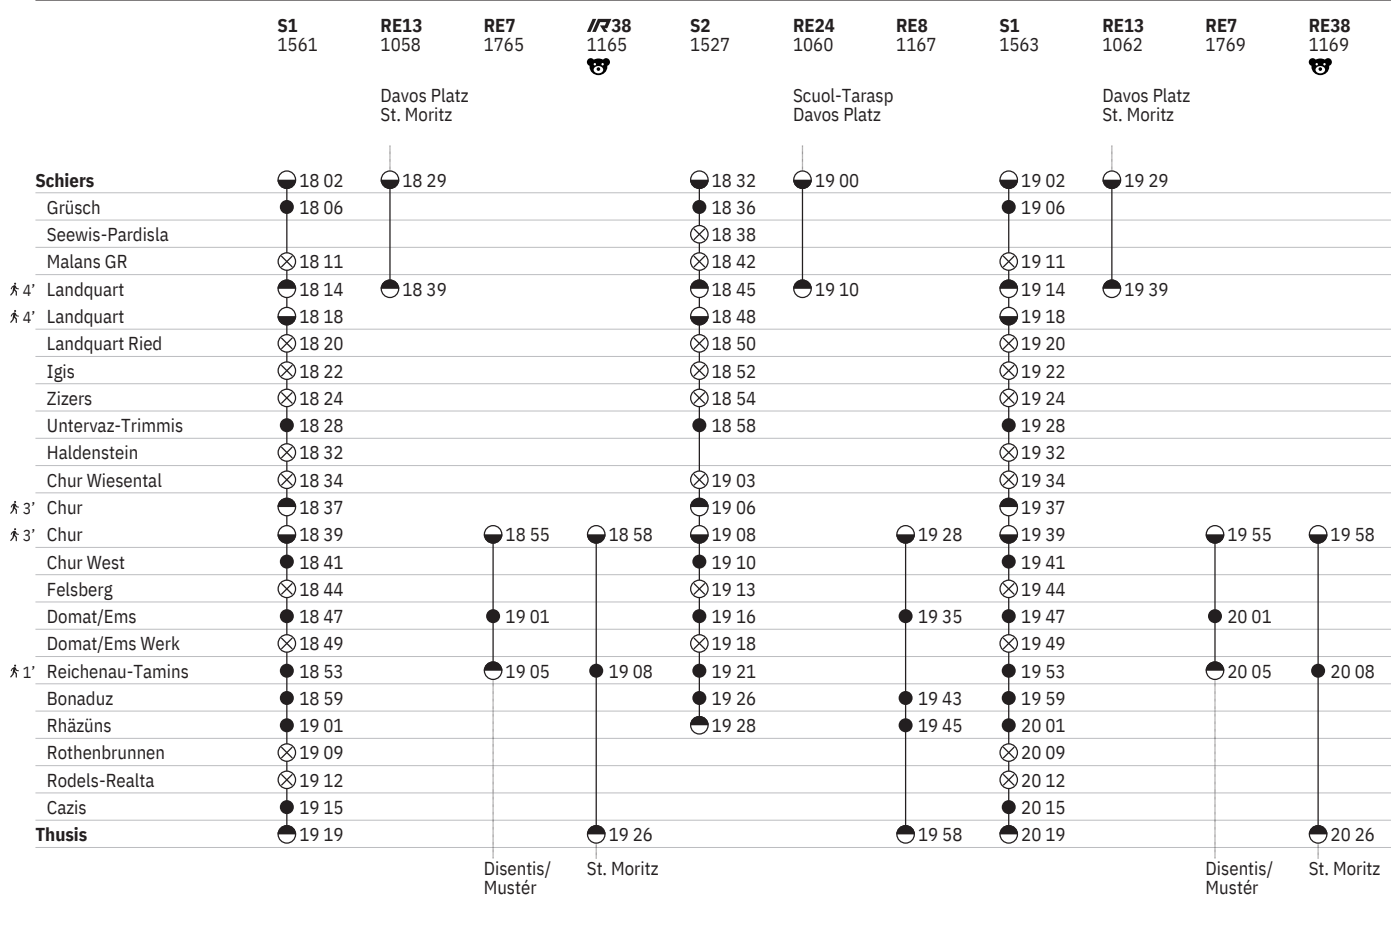

	RE13 1022	RE7 1729	IR38 1129 ¹⁶	S2 1509	RE24 1024	RE8 1131	S1 1545	RE13 1026	RE7 1733	IR38 1133 ¹⁷	S2 1511
	Davos Platz St. Moritz				Scuol-Tarasp Davos Platz			Davos Platz St. Moritz			
Schiers	● 09 29			● 09 32	● 10 00		● 10 02	● 10 29			● 10 32
Grüsch				● 09 36			● 10 06				● 10 36
Seewis-Pardisla				⊗ 09 38							⊗ 10 38
Malans GR				⊗ 09 42			⊗ 10 11				⊗ 10 42
† 4' Landquart	● 09 39			● 09 45	● 10 10		● 10 14	● 10 39			● 10 45
† 4' Landquart				● 09 48			● 10 18				● 10 48
Landquart Ried				⊗ 09 50			⊗ 10 20				⊗ 10 50
Igis				⊗ 09 52			⊗ 10 22				⊗ 10 52
Zizers				⊗ 09 54			⊗ 10 24				⊗ 10 54
Untervaz-Trimmis				● 09 58			● 10 28				● 10 58
Haldenstein				⊗ 10 03			⊗ 10 32				⊗ 11 03
Chur Wiesental				● 10 06			⊗ 10 34				● 11 06
† 3' Chur		● 09 55	● 09 58	● 10 08		● 10 28	● 10 37				● 11 08
† 3' Chur				● 10 10			● 10 39	● 10 55	● 10 58		● 11 10
Chur West				⊗ 10 13			● 10 41				● 11 13
Felsberg				● 10 16		● 10 35	⊗ 10 44				● 11 16
Domat/Ems		● 10 01		● 10 18			● 10 47	● 11 01			● 11 18
Domat/Ems Werk				⊗ 10 21			⊗ 10 49				⊗ 11 19
† 1' Reichenau-Tamins		● 10 05	● 10 08	● 10 26		● 10 43	● 10 53	● 11 05	● 11 08		● 11 21
Bonaduz				● 10 28		● 10 45	● 10 59				● 11 26
Rhätzüns				● 10 28			● 11 01				● 11 28
Rothenbrunnen							⊗ 11 09				
Rodels-Realta							⊗ 11 12				
Cazis							● 11 15				
Thusis			● 10 26			● 10 58	● 11 19			● 11 26	
		Disentis/ Mustér	St. Moritz					Disentis/ Mustér	St. Moritz		

941 Schiers - Landquart - Chur - Thusis

Stand: 26. August 2024

941 Schiers - Landquart - Chur - Thusis

Stand: 26. August 2024

941 Schiers - Landquart - Chur - Thusis

Stand: 26. August 2024

941 Schiers - Landquart - Chur - Thusis

Stand: 26. August 2024

941 Schiers - Landquart - Chur - Thusis

Stand: 26. August 2024

→	32 3599 (@)
† 1' Landquart, Bahnhof	● 00 17
Landquart, Forum Landquart	● 00 20
Landquart, Im Lux	● 00 22
Zizers, Stutz	● 00 26
Chur, Bahnhofplatz	● 00 44