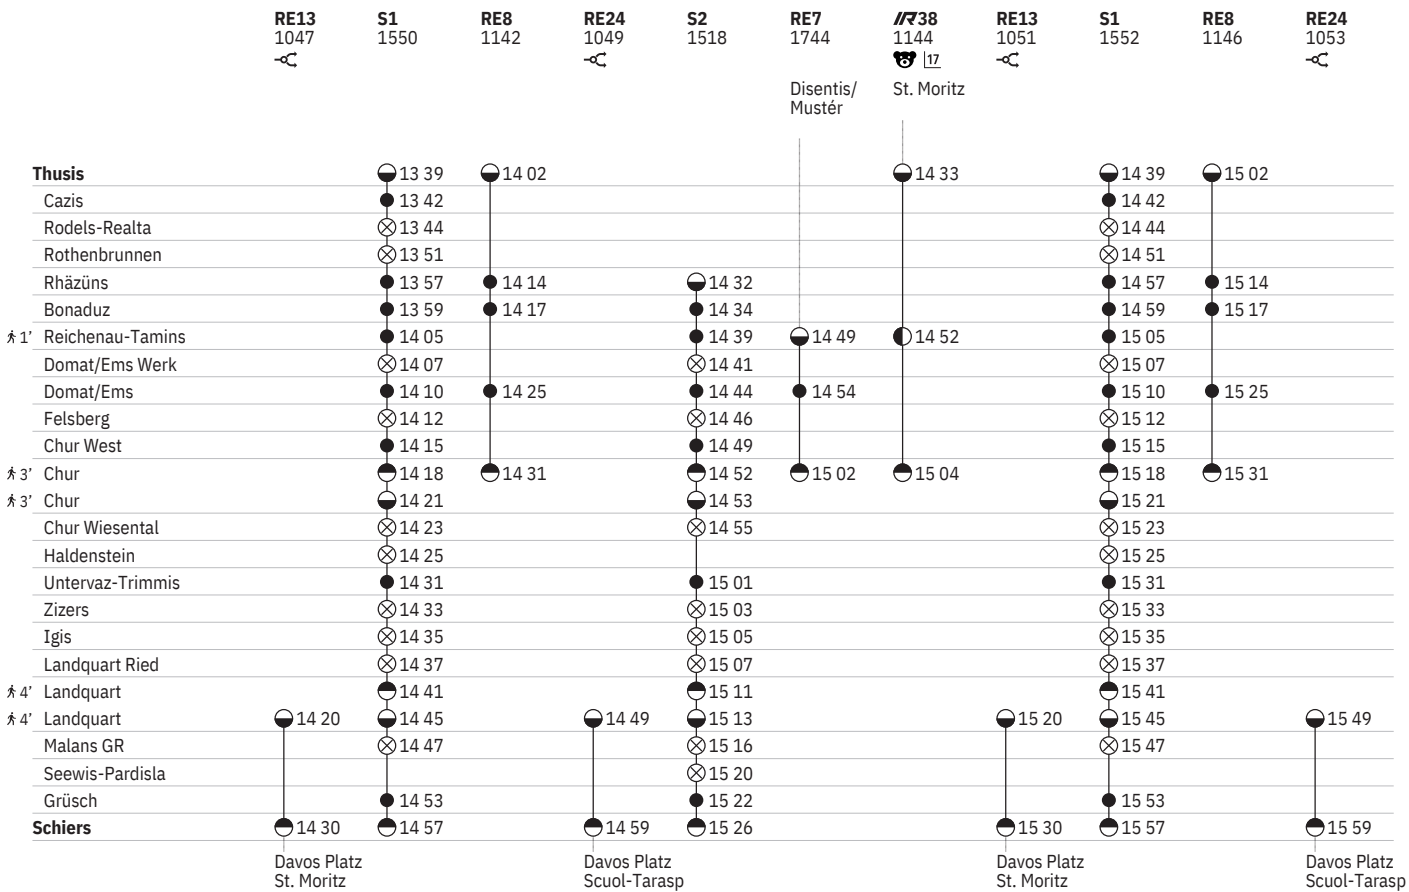

	RE13 1023 -<	S1 1538	RE7 1718 Ilanz	RE8 1118	RE24 1025 -<	S2 1506	RE7 1720 Disentis/ Mustér	RE38 1120  St. Moritz	RE13 1027 -<	S1 1540	RE8 1122
Thuisis		● 07 39 [†]		● 08 02				● 08 33		● 08 39	● 09 02
Cazis		● 07 42								● 08 42	
Rodels-Realta		⊗ 07 44								⊗ 08 44	
Rothenbrunnen		⊗ 07 51								⊗ 08 51	
Rhätzüns		● 07 57		● 08 14		● 08 32				● 08 57	● 09 14
Bonaduz		● 07 59		● 08 17		● 08 34				● 08 59	● 09 17
† 1' Reichenau-Tamins		● 08 05	● 08 18 ^A			● 08 39	● 08 49	● 08 52		● 09 05	
Domat/Ems Werk		⊗ 08 07				⊗ 08 41				⊗ 09 07	
Domat/Ems		● 08 10	● 08 22	● 08 25		● 08 44	● 08 54			● 09 10	● 09 25
Felsberg		⊗ 08 12				⊗ 08 46				⊗ 09 12	
Chur West		● 08 15				● 08 49				● 09 15	
† 3' Chur		● 08 18 [†]	● 08 28 ^A	● 08 31		● 08 52	● 09 02	● 09 04		● 09 18	● 09 31
† 3' Chur		● 08 21				● 08 53				● 09 21	
Chur Wiesental		⊗ 08 23				⊗ 08 55				⊗ 09 23	
Haldenstein		⊗ 08 25								⊗ 09 25	
Untervaz-Trimmis		● 08 31				● 09 01				● 09 31	
Zizers		⊗ 08 33				⊗ 09 03				⊗ 09 33	
Igis		⊗ 08 35				⊗ 09 05				⊗ 09 35	
Landquart Ried		⊗ 08 37				⊗ 09 07				⊗ 09 37	
† 4' Landquart		● 08 41				● 09 11				● 09 41	
† 4' Landquart	● 08 20	● 08 45			● 08 49	● 09 13			● 09 20	● 09 45	
Malans GR		⊗ 08 47				⊗ 09 16				⊗ 09 47	
Seewis-Pardisla						⊗ 09 20					
Grüsch		● 08 53				● 09 22				● 09 53	
Schiers	● 08 30	● 08 57			● 08 59	● 09 26			● 09 30	● 09 57	
	Davos Platz St. Moritz				Davos Platz Scuol-Tarasp				Davos Platz St. Moritz		

941 **Thuisis - Chur - Landquart - Schiers**  

Stand: 26. August 2024

941 **Thusis - Chur - Landquart - Schiers**  

Stand: 26. August 2024

941 **Thuisis - Chur - Landquart - Schiers**  

Stand: 26. August 2024