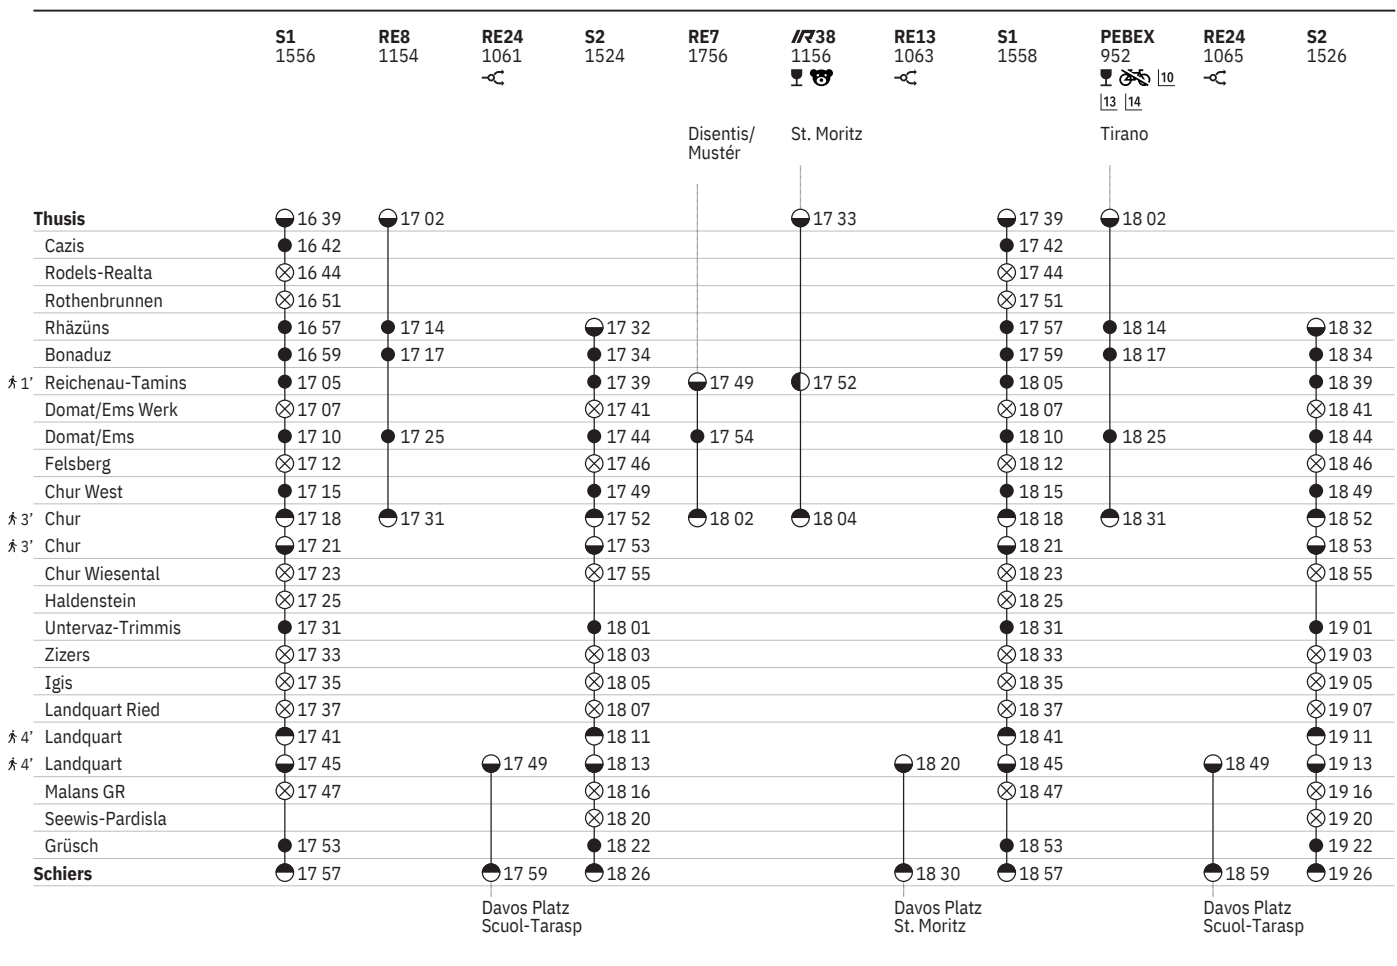

941 **Thuisis - Chur - Landquart - Schiers**  

Stand: 26. August 2024

941 **Thusis - Chur - Landquart - Schiers**  

Stand: 26. August 2024

941 **Thuisis - Chur - Landquart - Schiers**  

Stand: 26. August 2024

941 Thuisis - Chur - Landquart - Schiers

Stand: 26. August 2024

941 Thusis - Chur - Landquart - Schiers  

Stand: 26. August 2024

	R2 1077	 32 3592 (@b)	 32 3594 (@b)	R2 1081	RE7 1776	R38 1176 	S1 1590	 32 3596 (@b)	S1 1592	 32 3598 (@b)	RE7 1782
					Ilanz	St. Moritz					Ilanz
Thusis						● 22 33 15	● 22 33 16		● 23 35		
Cazis						● 22 37	● 22 37		● 23 38		
Rodels-Realta						⊗ 22 39	⊗ 22 39		⊗ 23 40		
Rothenbrunnen						⊗ 22 43	⊗ 22 43		⊗ 23 44		
Rhâzüns						● 22 49	● 22 49		● 23 50		
Bonaduz						● 22 51	● 22 51		● 23 52		
† 1' Reichenau-Tamins					● 22 51	● 22 56	● 22 56		⊗ 23 56		● 00 01
Domat/Ems Werk					⊗ 22 53				⊗ 23 58		
Domat/Ems					● 22 56	● 23 01	● 23 01		● 00 02		● 00 05
Felsberg					⊗ 22 59				⊗ 00 05		
Chur West					● 23 02				● 00 07		
† 3' Chur					● 23 05	● 23 08 15	● 23 08 16		● 00 10		● 00 11
Chur, Bahnhofplatz		● 22 14	● 22 44					● 23 14		● 23 44	
Zizers, Stutz		● 22 32	● 23 02					● 23 32		● 00 02	
Landquart, Im Lux		● 22 36	● 23 06					● 23 36		● 00 06	
Landquart, Forum Landquart		● 22 38	● 23 08					● 23 38		● 00 08	
† 1' Landquart, Bahnhof		● 22 43	● 23 13					● 23 43		● 00 13	
† 4' Landquart	● 21 47			● 22 47							
Malans GR	⊗ 21 49			⊗ 22 49							
Seewis-Pardisla	⊗ 21 54			⊗ 22 54							
Grüsch	● 21 56			● 22 56							
Schiers	● 22 00			● 23 00							
	Davos Platz			Davos Platz							