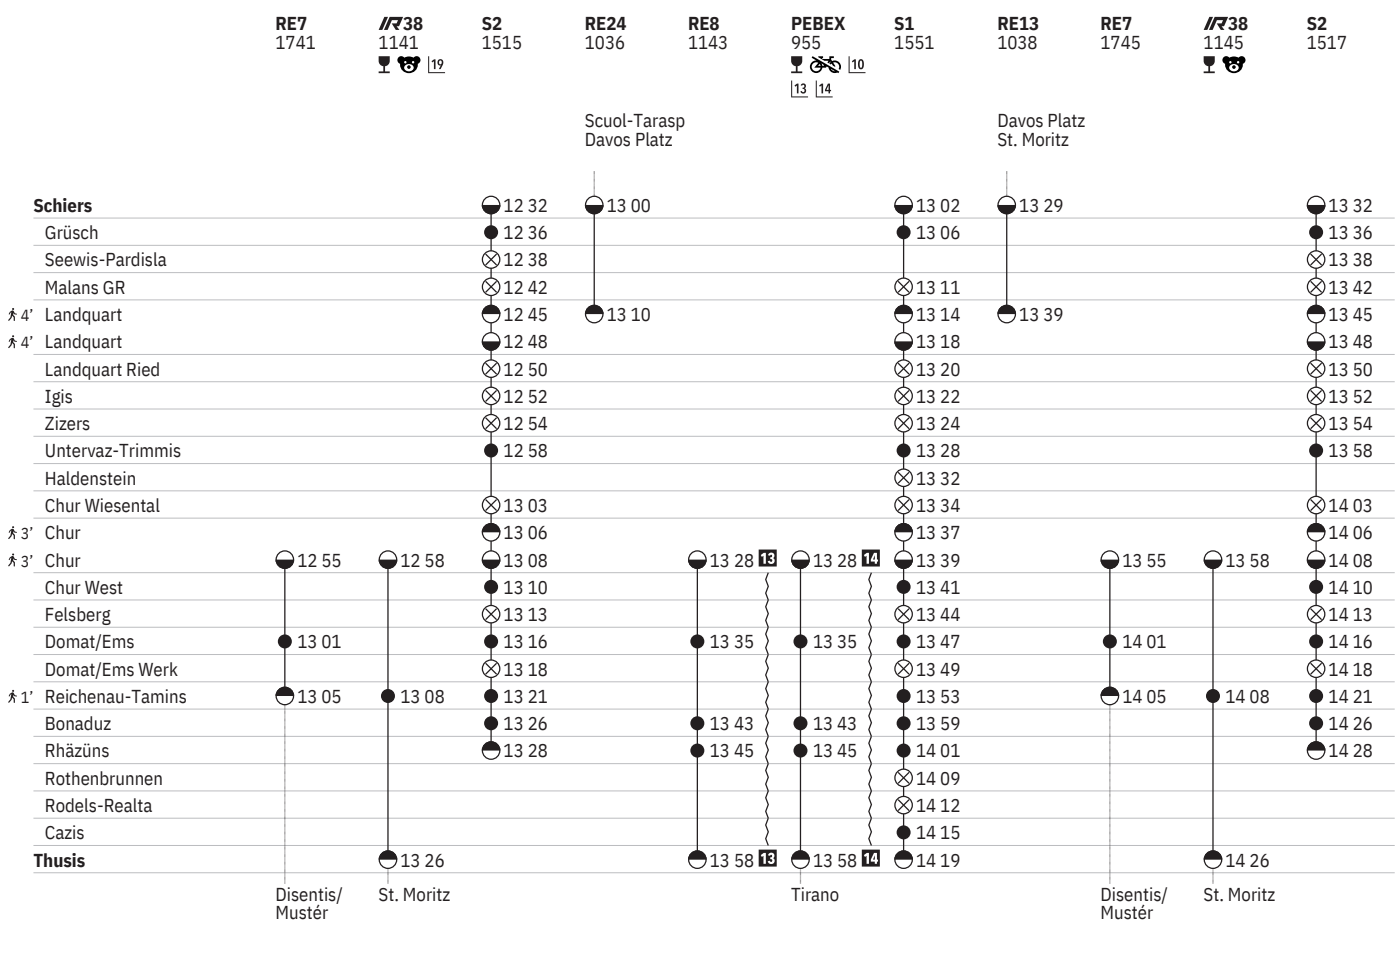

941 Schiers - Landquart - Chur - Thusis

Stand: 26. August 2024