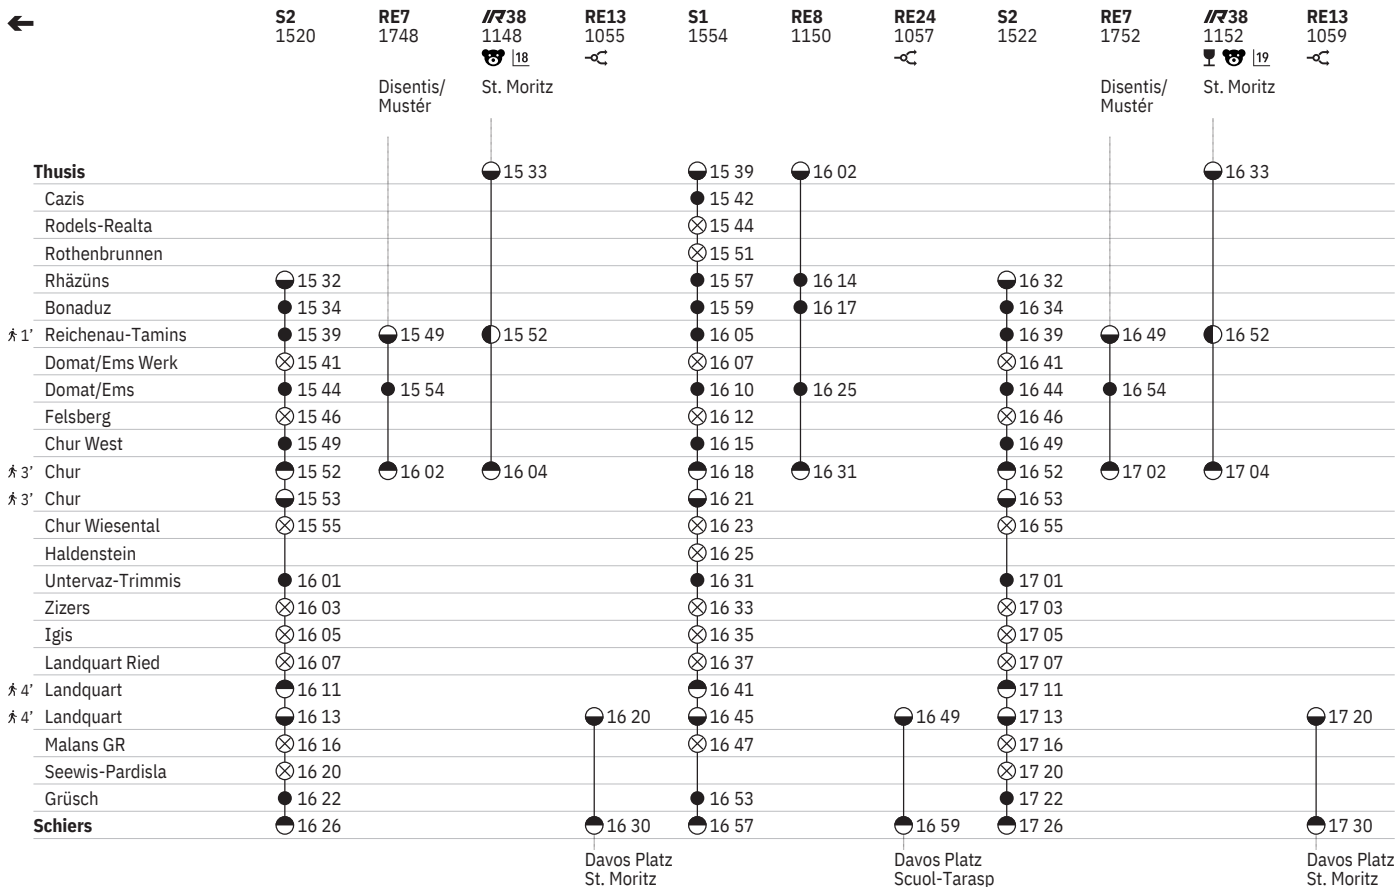

941 **Thuisis - Chur - Landquart - Schiers**  

Stand: 26. August 2024

941 **Thusis - Chur - Landquart - Schiers**  

Stand: 26. August 2024

941 **Thuisis - Chur - Landquart - Schiers**  

Stand: 26. August 2024

941 Thuisis - Chur - Landquart - Schiers

Stand: 26. August 2024

941 Thusis - Chur - Landquart - Schiers  

Stand: 26. August 2024

	R2 1077	 32 3592 (@b)	 32 3594 (@b)	R2 1081	RE7 1776	R38 1176 	S1 1590	 32 3596 (@b)	S1 1592	 32 3598 (@b)	RE7 1782
					Ilanz	St. Moritz					Ilanz
Thusis						● 22 33 15	● 22 33 16		● 23 35		
Cazis						● 22 37	● 22 37		● 23 38		
Rodels-Realta						⊗ 22 39	⊗ 22 39		⊗ 23 40		
Rothenbrunnen						⊗ 22 43	⊗ 22 43		⊗ 23 44		
Rhâzüns						● 22 49	● 22 49		● 23 50		
Bonaduz						● 22 51	● 22 51		● 23 52		
† 1' Reichenau-Tamins					● 22 51	● 22 56	● 22 56		⊗ 23 56		● 00 01
Domat/Ems Werk					⊗ 22 53				⊗ 23 58		
Domat/Ems					● 22 56	● 23 01	● 23 01		● 00 02		● 00 05
Felsberg					⊗ 22 59				⊗ 00 05		
Chur West					● 23 02				● 00 07		
† 3' Chur					● 23 05	● 23 08 15	● 23 08 16		● 00 10		● 00 11
Chur, Bahnhofplatz		● 22 14	● 22 44					● 23 14		● 23 44	
Zizers, Stutz		● 22 32	● 23 02					● 23 32		● 00 02	
Landquart, Im Lux		● 22 36	● 23 06					● 23 36		● 00 06	
Landquart, Forum Landquart		● 22 38	● 23 08					● 23 38		● 00 08	
† 1' Landquart, Bahnhof		● 22 43	● 23 13					● 23 43		● 00 13	
† 4' Landquart	● 21 47			● 22 47							
Malans GR	⊗ 21 49			⊗ 22 49							
Seewis-Pardisla	⊗ 21 54			⊗ 22 54							
Grüsch	● 21 56			● 22 56							
Schiers	● 22 00			● 23 00							
	Davos Platz			Davos Platz							