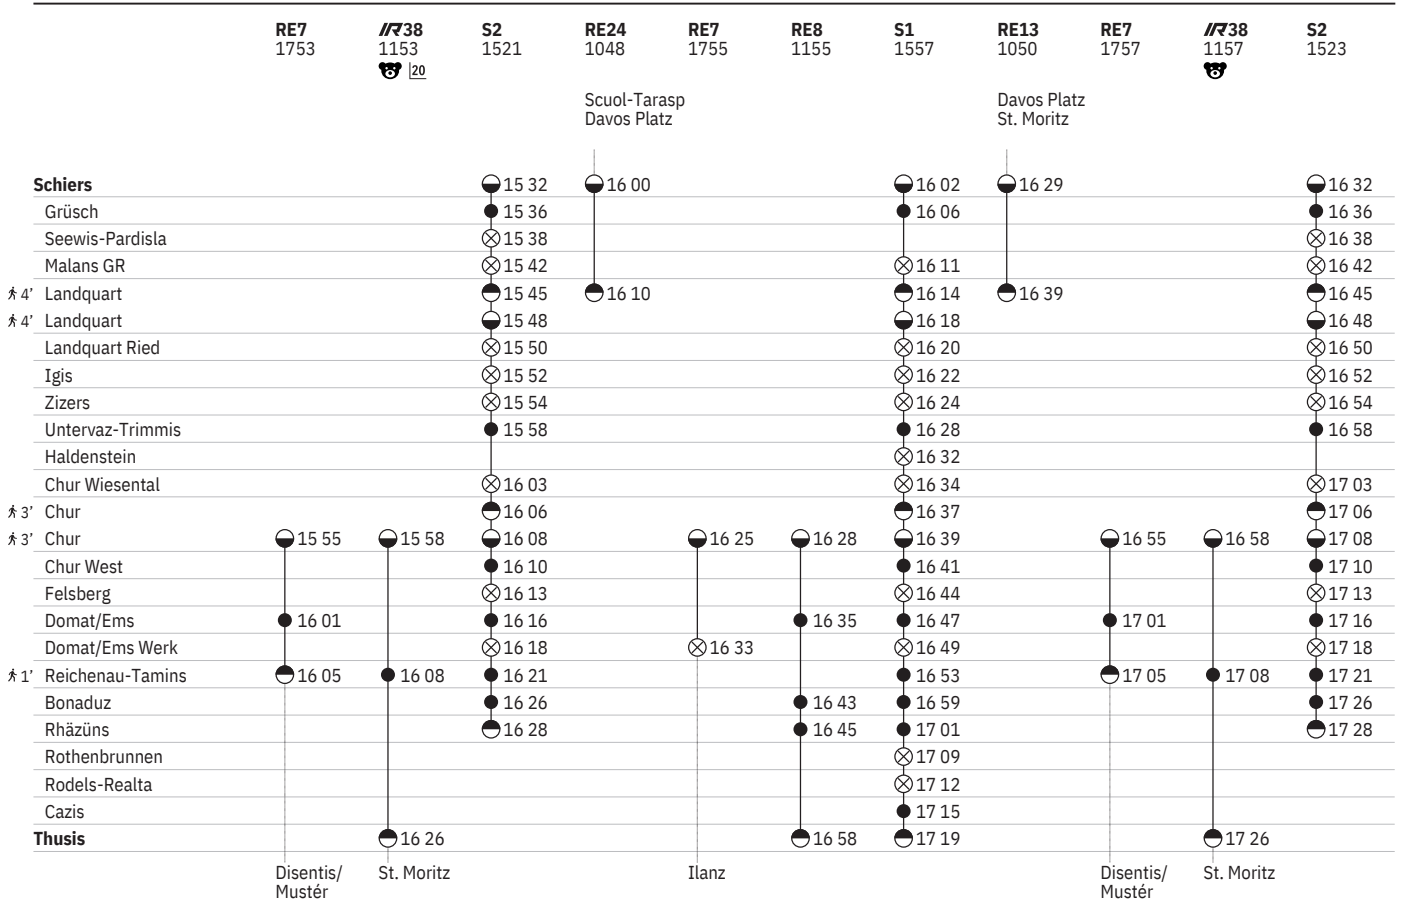

941 Schiers - Landquart - Chur - Thusis

Stand: 26. August 2024