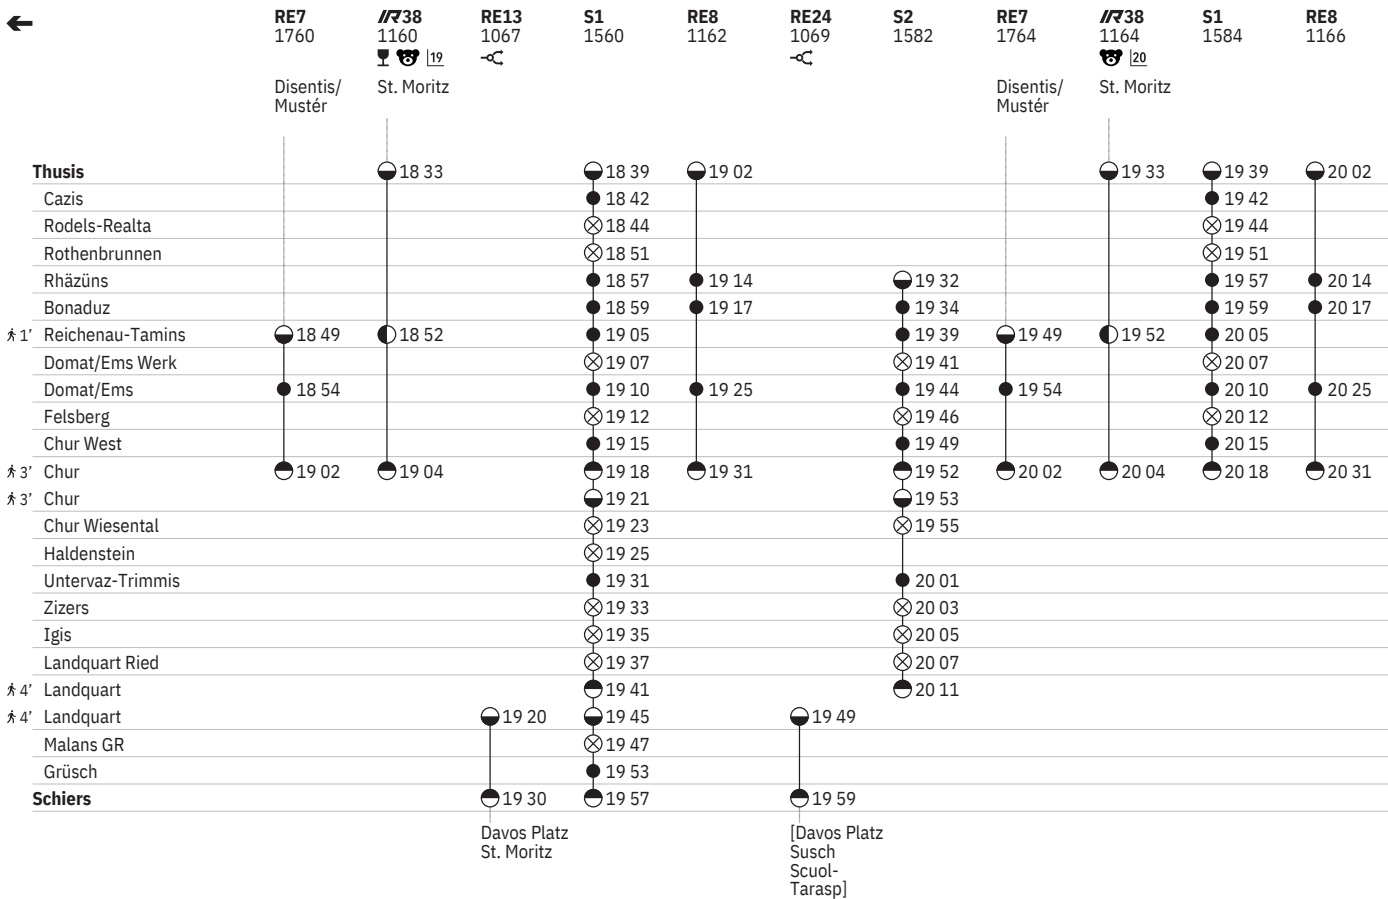

941 **Thuisis - Chur - Landquart - Schiers**  

Stand: 26. August 2024

941 **Thusis - Chur - Landquart - Schiers**  

Stand: 26. August 2024

941 **Thuisis - Chur - Landquart - Schiers**  

Stand: 26. August 2024

941 Thuisis - Chur - Landquart - Schiers

Stand: 26. August 2024

941 Thusis - Chur - Landquart - Schiers  

Stand: 26. August 2024

	R2 1077	 32 3592 (@b)	 32 3594 (@b)	R2 1081	RE7 1776	R38 1176 	S1 1590	 32 3596 (@b)	S1 1592	 32 3598 (@b)	RE7 1782
					Ilanz	St. Moritz					Ilanz
Thusis						● 22 33 15	● 22 33 16		● 23 35		
Cazis						● 22 37	● 22 37		● 23 38		
Rodels-Realta						⊗ 22 39	⊗ 22 39		⊗ 23 40		
Rothenbrunnen						⊗ 22 43	⊗ 22 43		⊗ 23 44		
Rhâzüns						● 22 49	● 22 49		● 23 50		
Bonaduz						● 22 51	● 22 51		● 23 52		
† 1' Reichenau-Tamins					● 22 51	● 22 56	● 22 56		⊗ 23 56		● 00 01
Domat/Ems Werk					⊗ 22 53				⊗ 23 58		
Domat/Ems					● 22 56	● 23 01	● 23 01		● 00 02		● 00 05
Felsberg					⊗ 22 59				⊗ 00 05		
Chur West					● 23 02				● 00 07		
† 3' Chur					● 23 05	● 23 08 15	● 23 08 16		● 00 10		● 00 11
Chur, Bahnhofplatz		● 22 14	● 22 44					● 23 14		● 23 44	
Zizers, Stutz		● 22 32	● 23 02					● 23 32		● 00 02	
Landquart, Im Lux		● 22 36	● 23 06					● 23 36		● 00 06	
Landquart, Forum Landquart		● 22 38	● 23 08					● 23 38		● 00 08	
† 1' Landquart, Bahnhof		● 22 43	● 23 13					● 23 43		● 00 13	
† 4' Landquart	● 21 47			● 22 47							
Malans GR	⊗ 21 49			⊗ 22 49							
Seewis-Pardisla	⊗ 21 54			⊗ 22 54							
Grüsch	● 21 56			● 22 56							
Schiers	● 22 00			● 23 00							
	Davos Platz			Davos Platz							