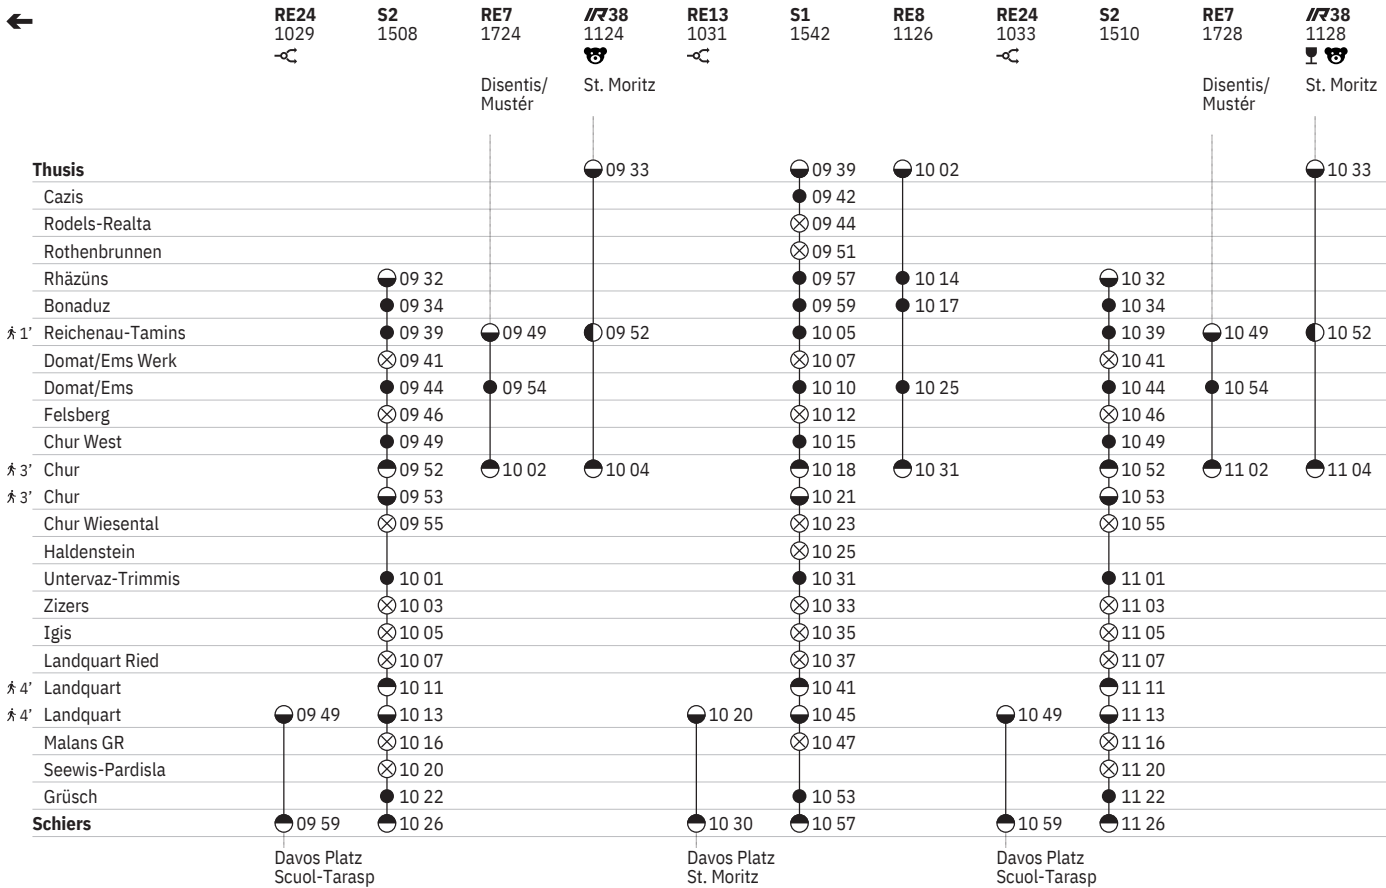

941 **Thuisis - Chur - Landquart - Schiers**

Stand: 26. August 2024