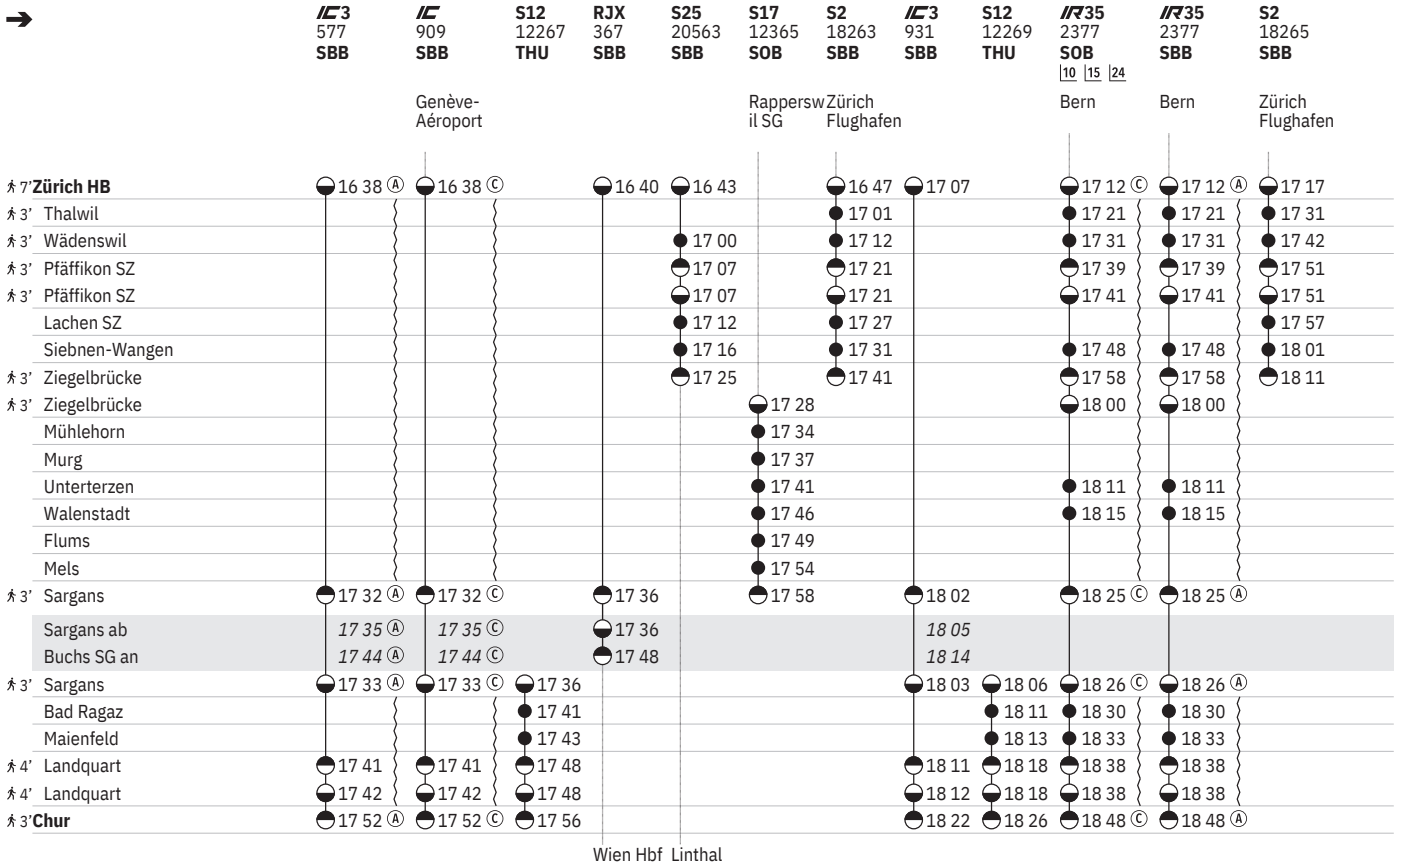

Linthal

900 Zürich HB - Ziegelbrücke - Sargans - Chur

Stand: 23. August 2024

900 Zürich HB - Ziegelbrücke - Sargans - Chur

Stand: 23. August 2024

900 Zürich HB - Ziegelbrücke - Sargans - Chur

Stand: 23. August 2024