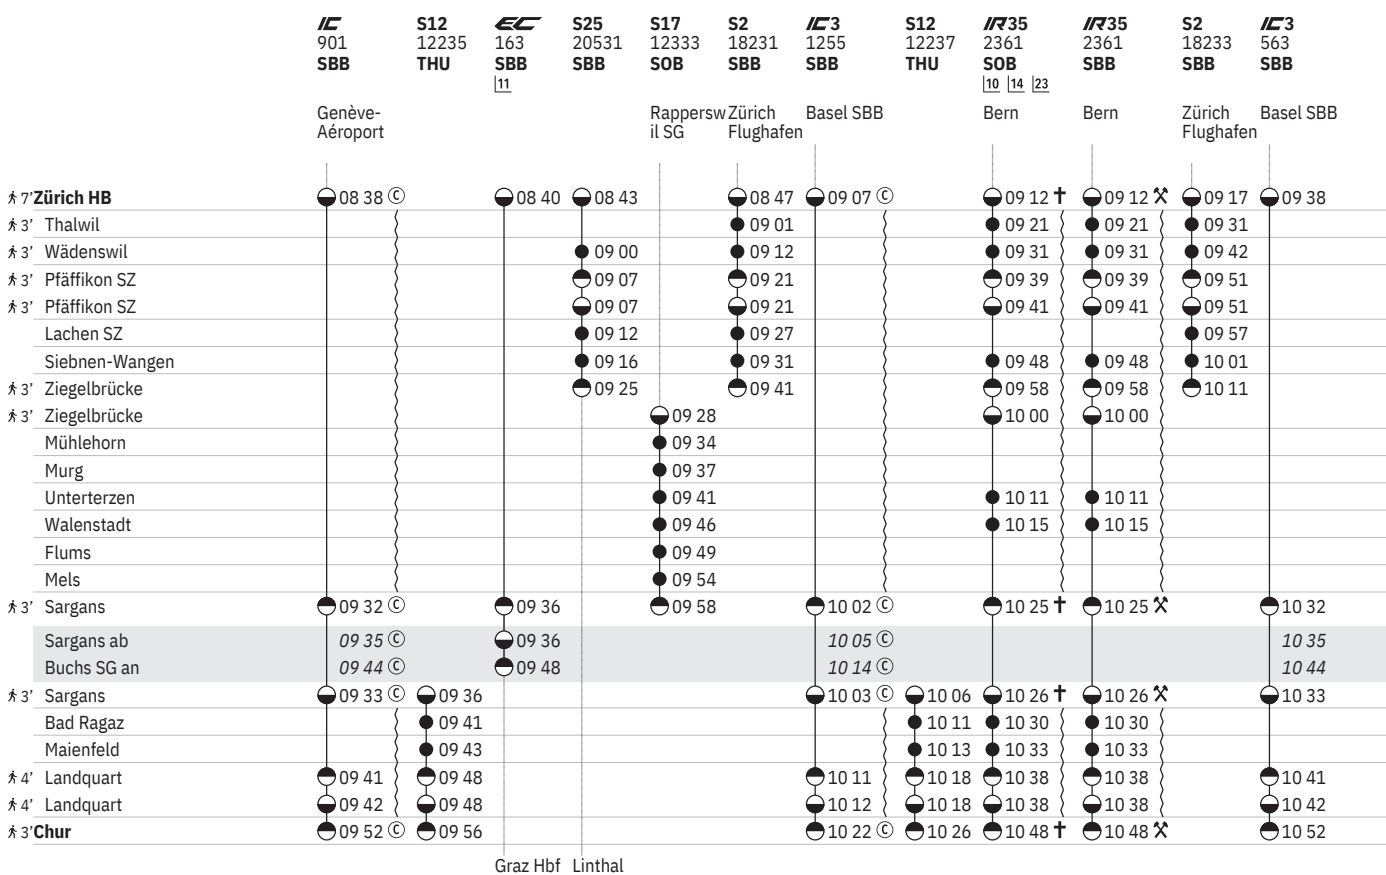

900 Zürich HB - Ziegelbrücke - Sargans - Chur

Stand: 23. August 2024