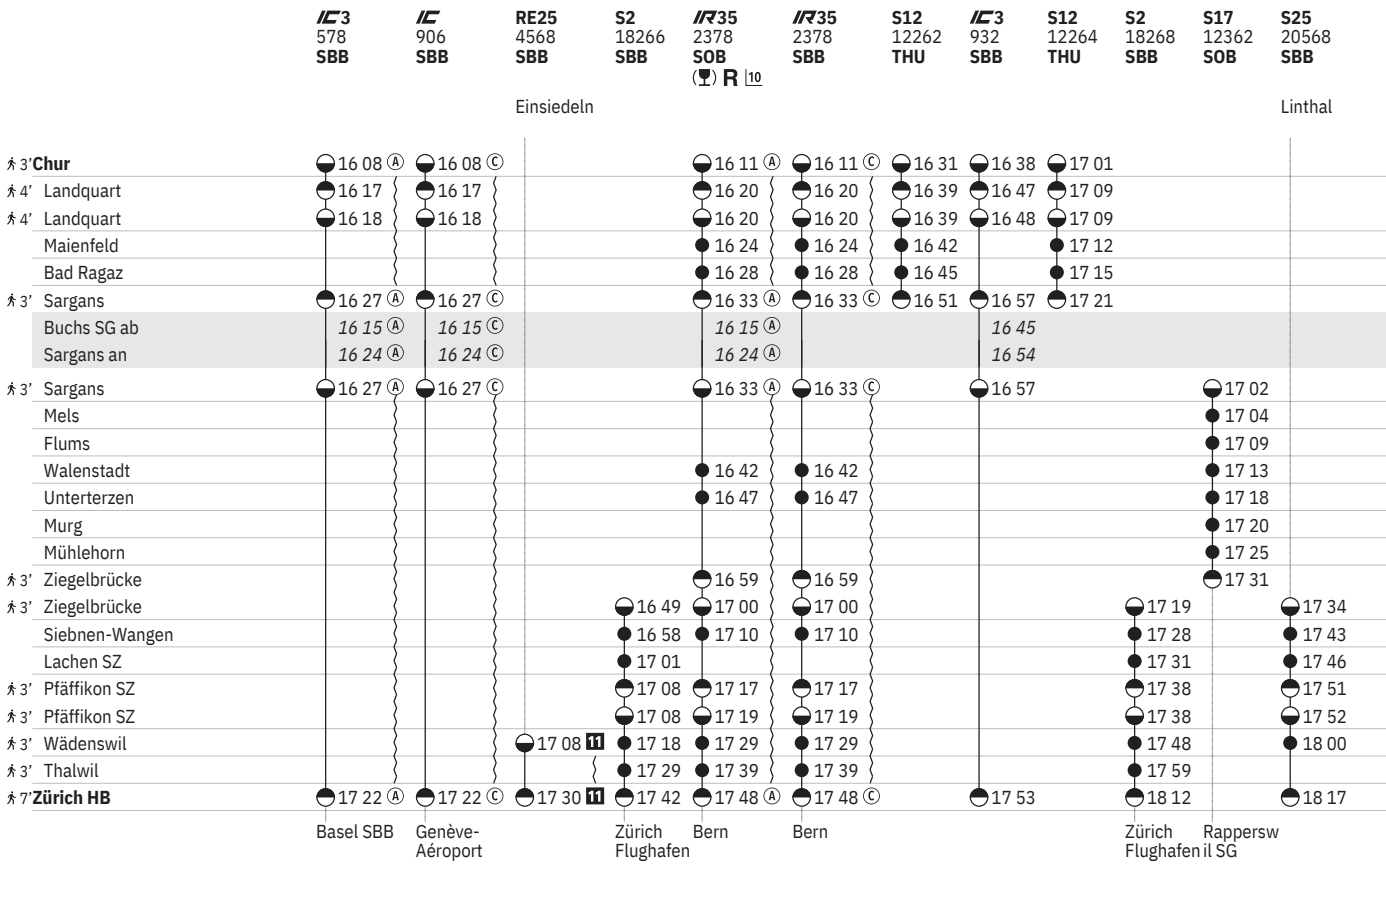

900 Chur - Sargans - Ziegelbrücke - Zürich HB

Stand: 23. August 2024

900 Chur - Sargans - Ziegelbrücke - Zürich HB

Stand: 23. August 2024

900 Chur - Sargans - Ziegelbrücke - Zürich HB

Stand: 23. August 2024