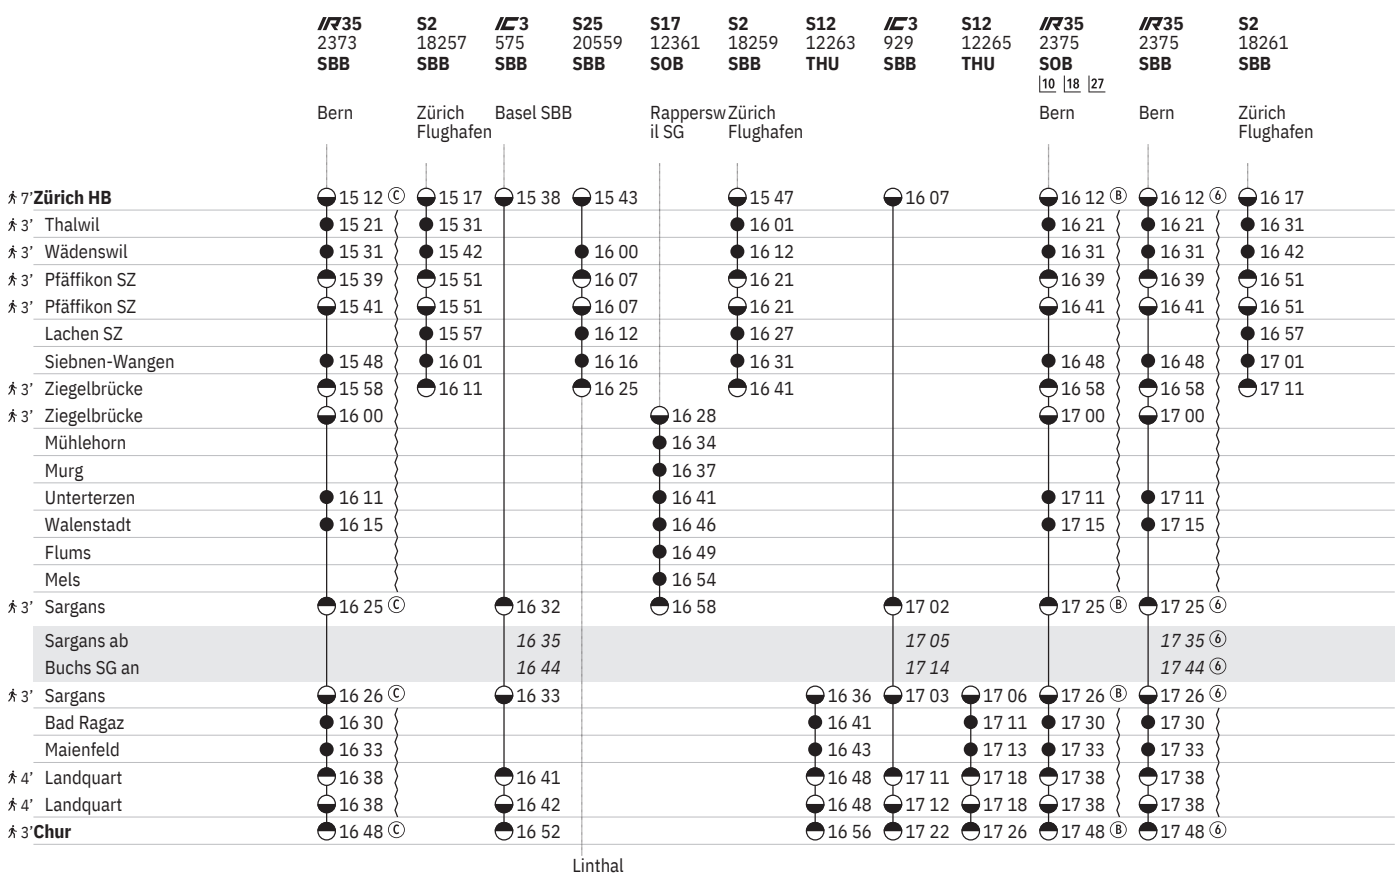

900 Zürich HB - Ziegelbrücke - Sargans - Chur

Stand: 23. August 2024