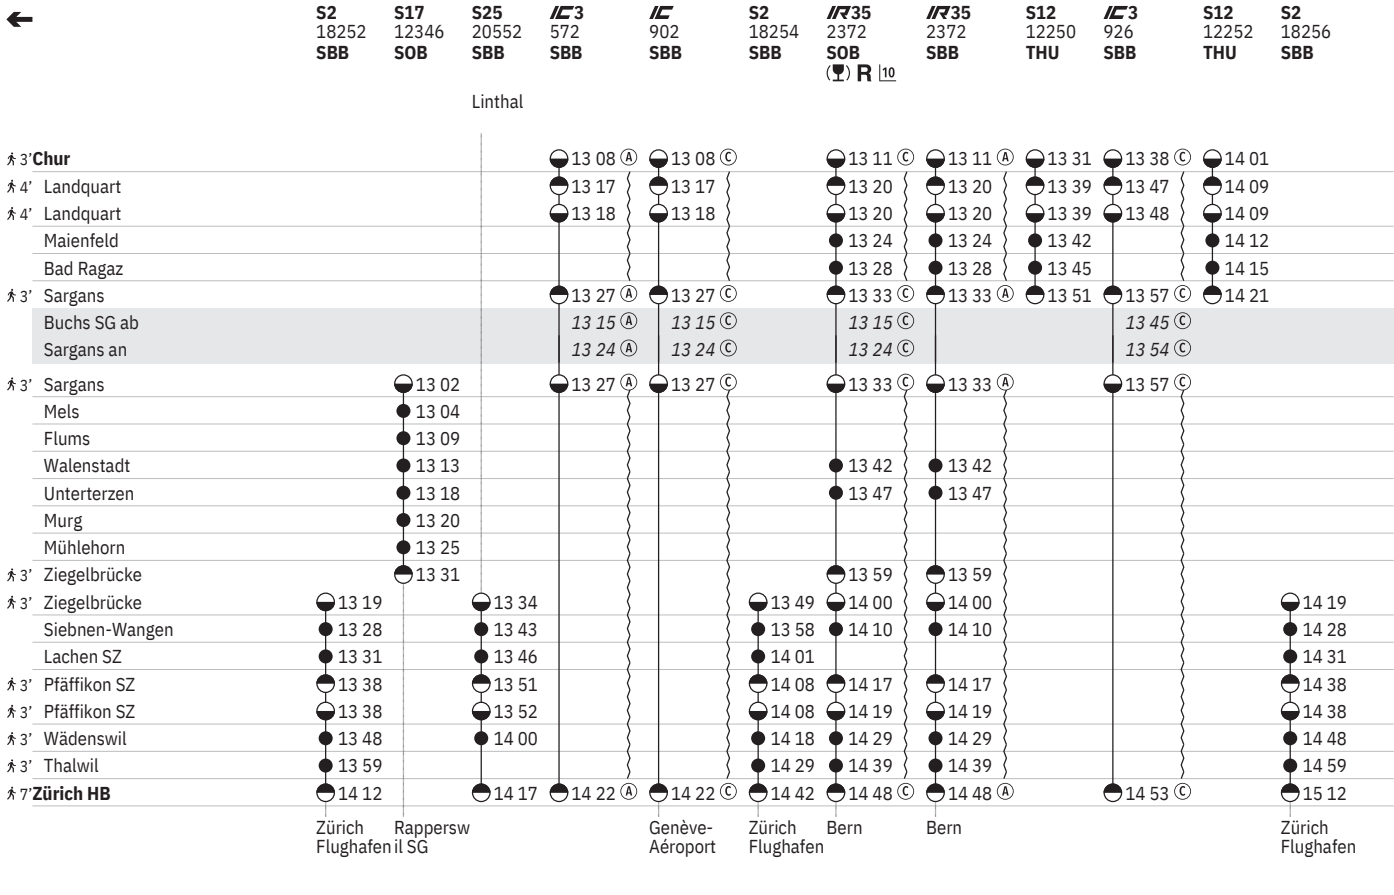

900 Chur - Sargans - Ziegelbrücke - Zürich HB

Stand: 23. August 2024