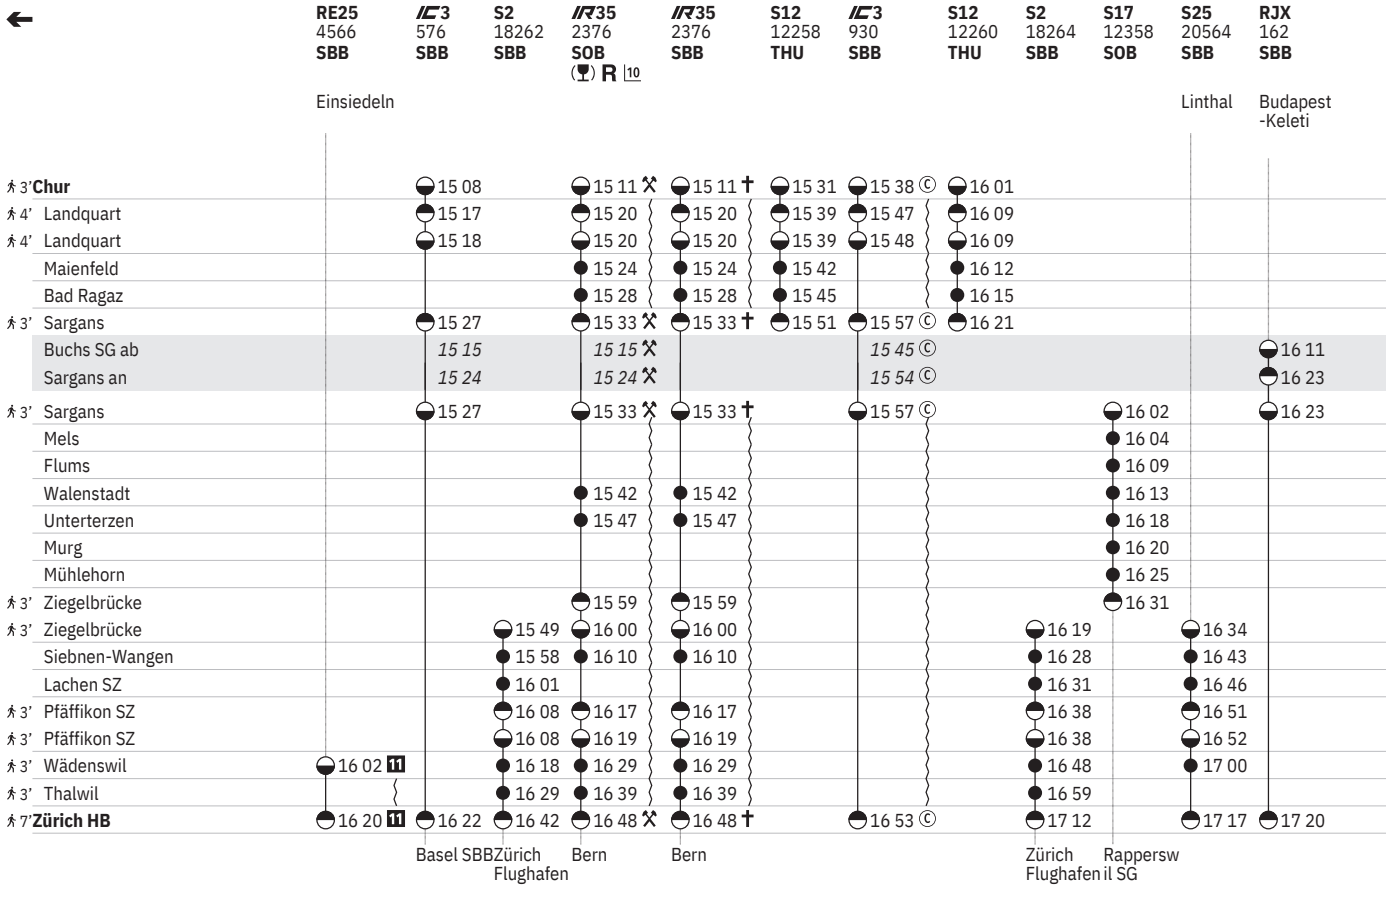

900 Chur - Sargans - Ziegelbrücke - Zürich HB

Stand: 23. August 2024

900 Chur - Sargans - Ziegelbrücke - Zürich HB

Stand: 23. August 2024

900 Chur - Sargans - Ziegelbrücke - Zürich HB

Stand: 23. August 2024