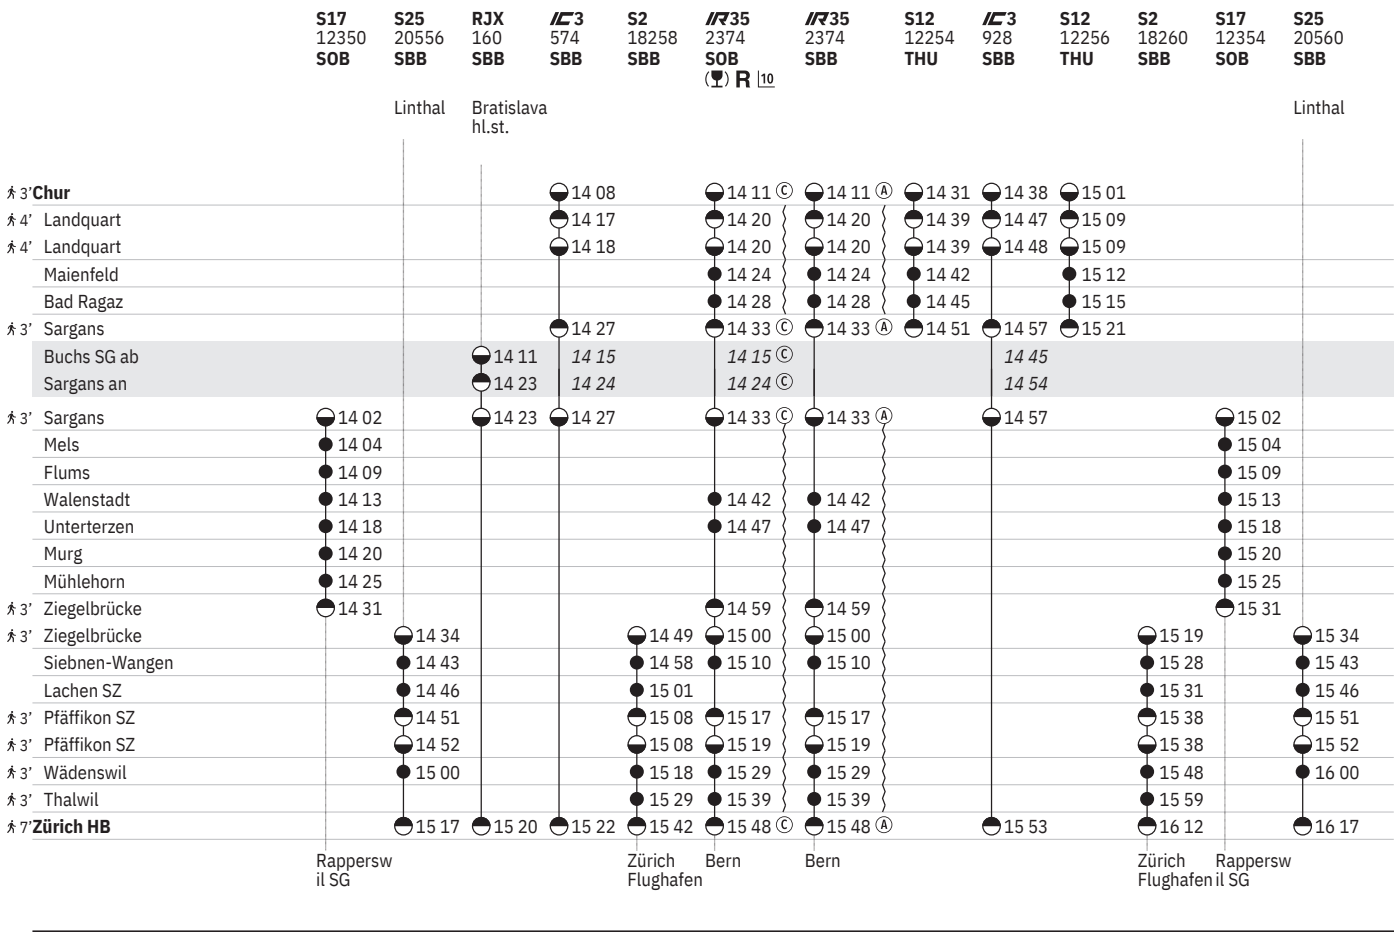

900 Chur - Sargans - Ziegelbrücke - Zürich HB

Stand: 23. August 2024