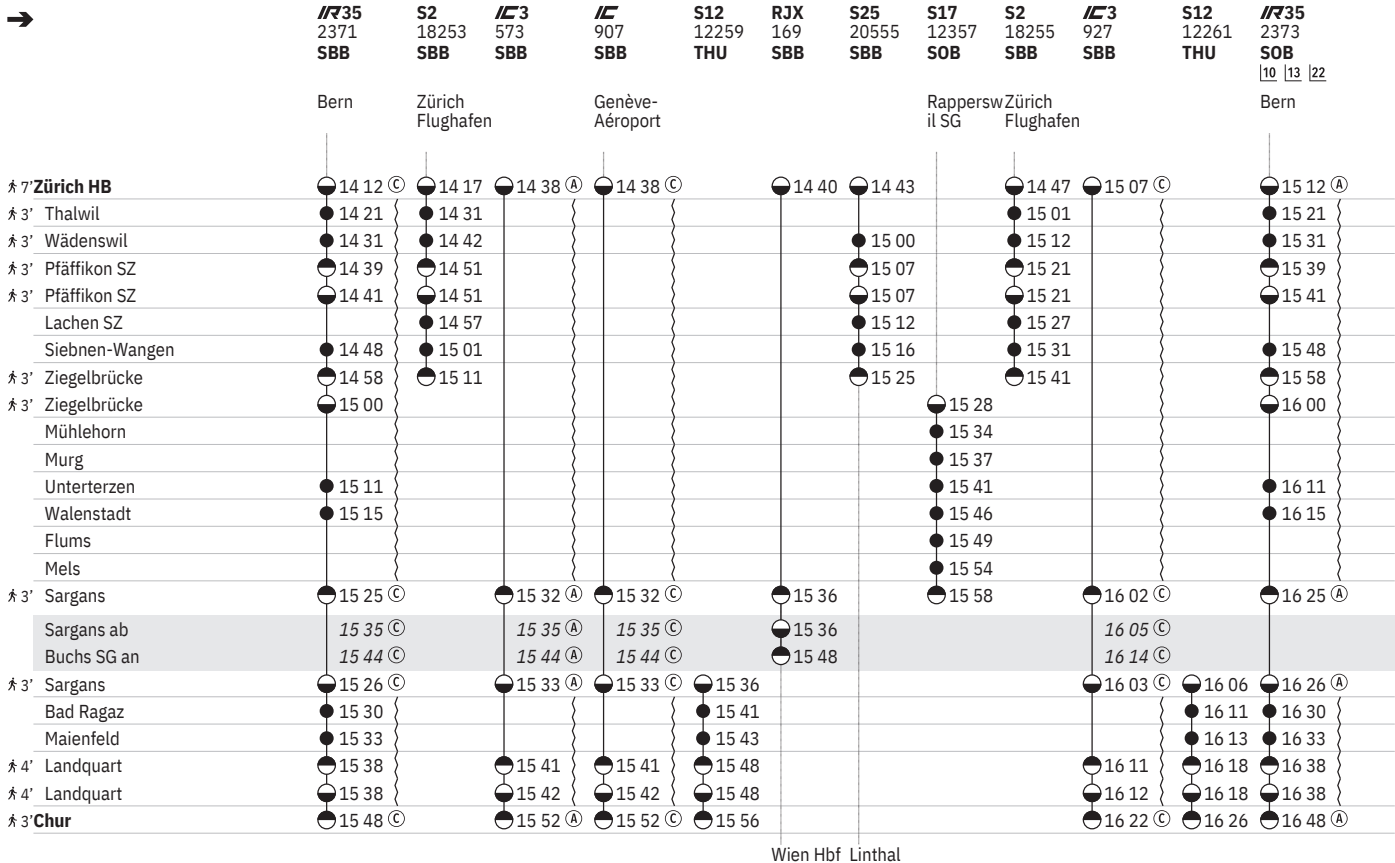

900 Zürich HB - Ziegelbrücke - Sargans - Chur

Stand: 23. August 2024