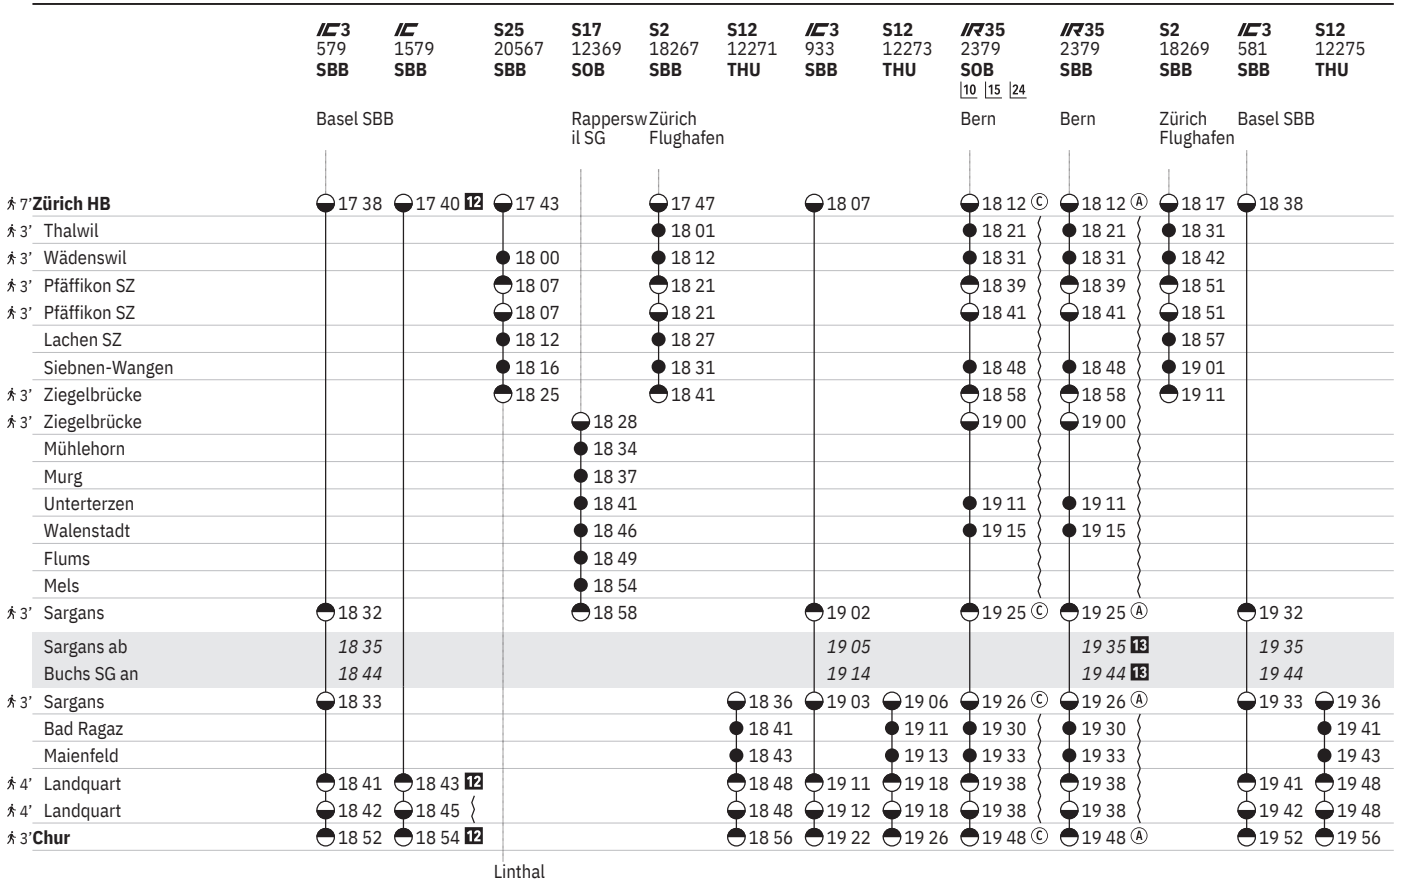

Linthal

900 Zürich HB - Ziegelbrücke - Sargans - Chur

Stand: 23. August 2024

900 Zürich HB - Ziegelbrücke - Sargans - Chur

Stand: 23. August 2024

900 Zürich HB - Ziegelbrücke - Sargans - Chur

Stand: 23. August 2024