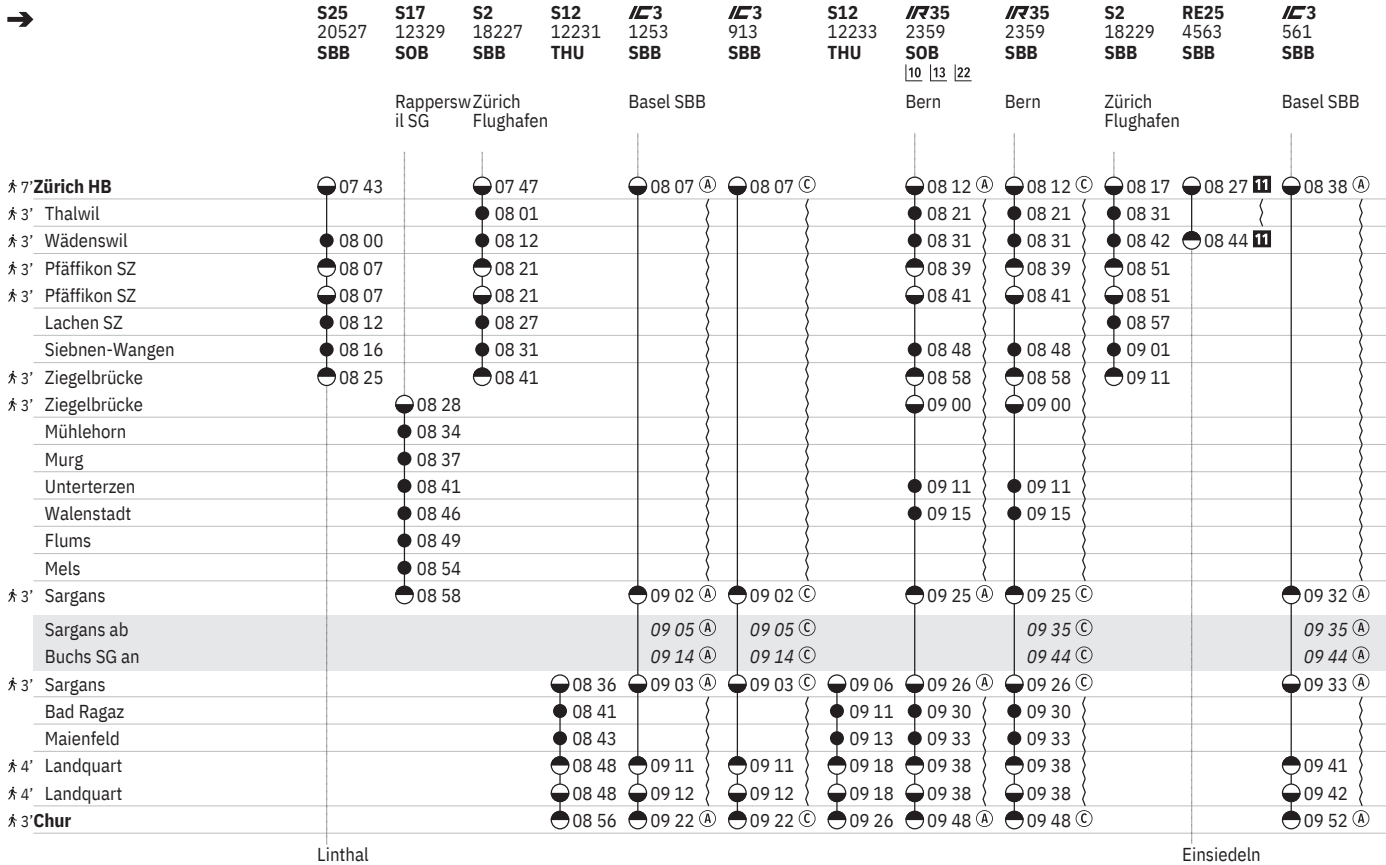

900 Zürich HB - Ziegelbrücke - Sargans - Chur

Stand: 23. August 2024