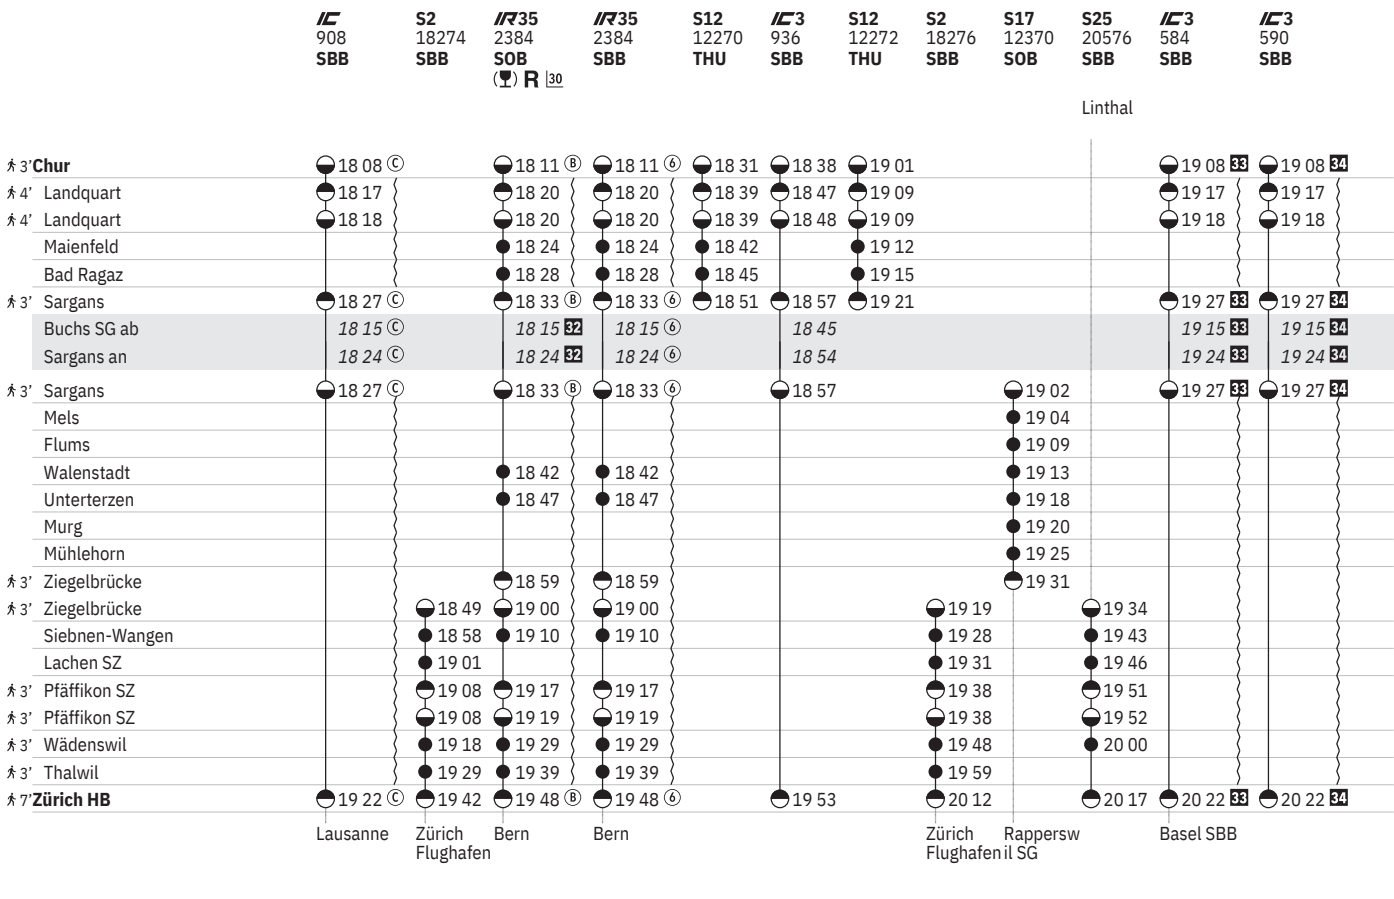

900 Chur - Sargans - Ziegelbrücke - Zürich HB

Stand: 23. August 2024

900 Chur - Sargans - Ziegelbrücke - Zürich HB

Stand: 23. August 2024

900 Chur - Sargans - Ziegelbrücke - Zürich HB

Stand: 23. August 2024