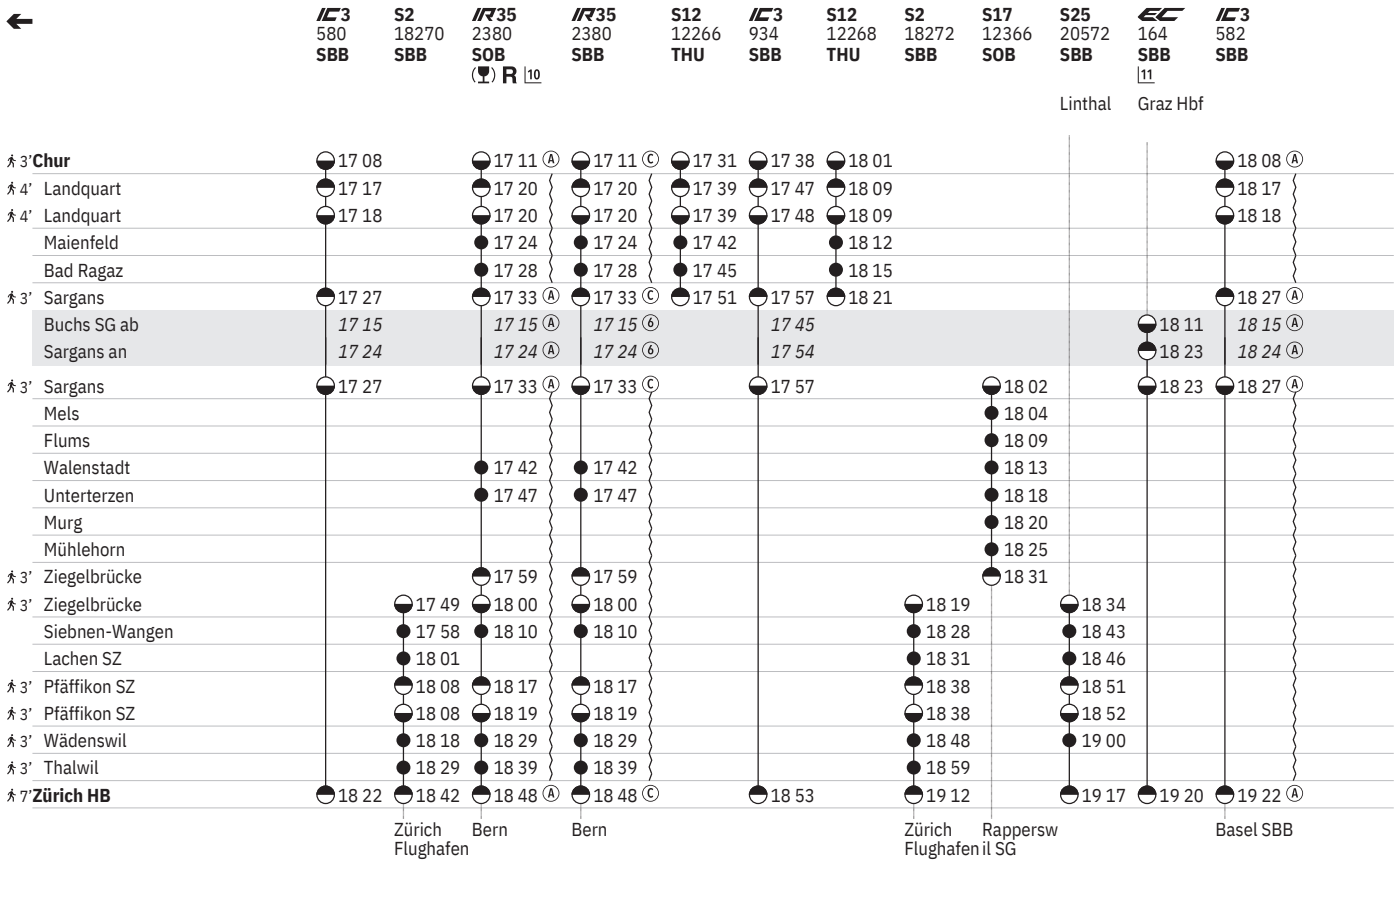

900 Chur - Sargans - Ziegelbrücke - Zürich HB

Stand: 23. August 2024

900 Chur - Sargans - Ziegelbrücke - Zürich HB

Stand: 23. August 2024

900 Chur - Sargans - Ziegelbrücke - Zürich HB

Stand: 23. August 2024