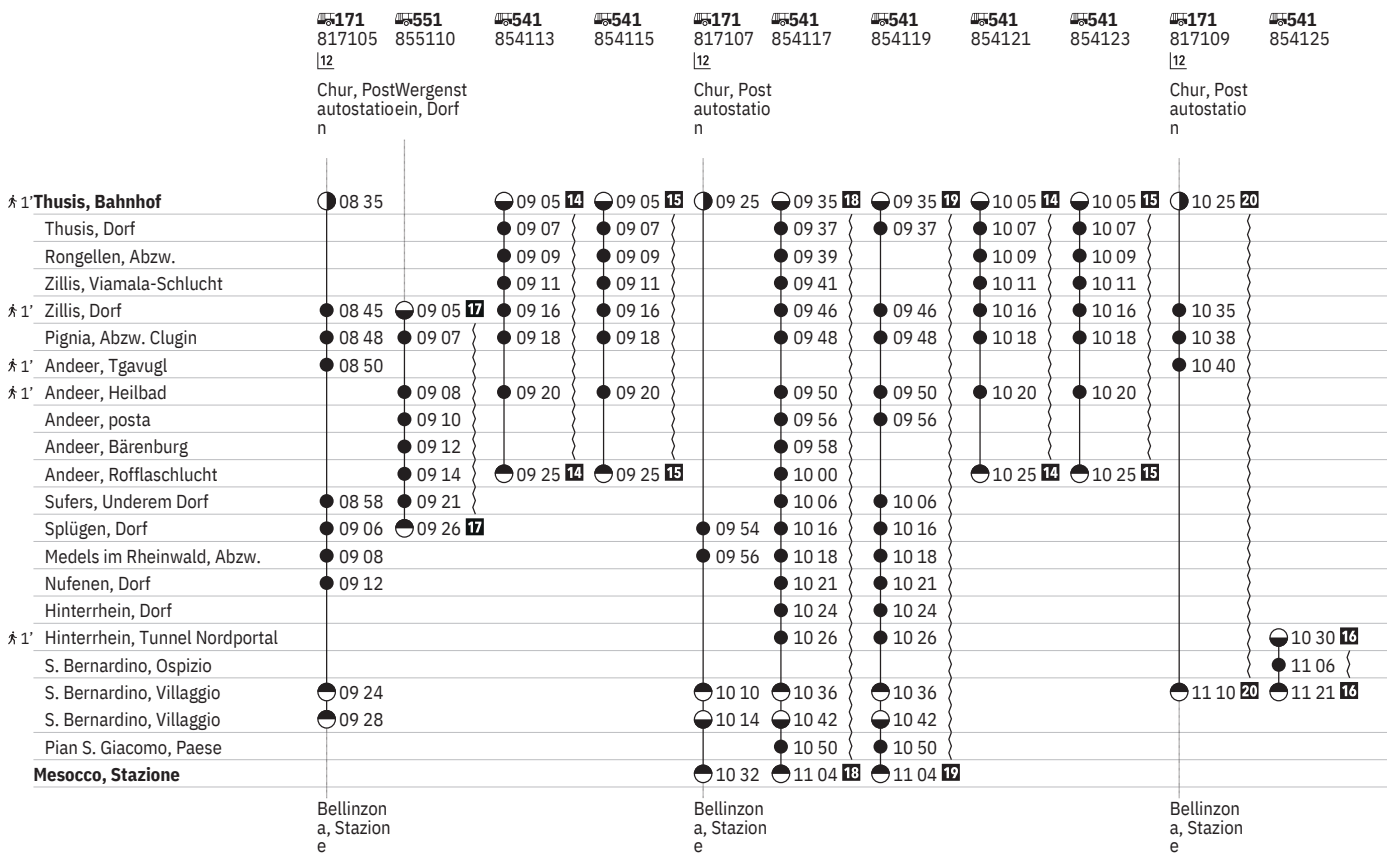

90.541 **Thusis - S. Bernardino - Mesocco**  

Stand: 22. August 2024

90.541 **Thusis - S. Bernardino - Mesocco**  

Stand: 22. August 2024

	 171 817111	 541 854127	 541 854129	 541 854131	 541 854133	 171 817113	 541 854135	 541 854137	 541 854141	 541 854143	 541 854147
	Chur, Post autostation					Chur, Post autostation					
<b>† 1' Thusis, Bahnhof</b>	10 35	11 05 <b>15</b>	11 05 <b>14</b>	11 05 <b>21</b>	11 05 <b>22</b>	11 25	11 35 <b>18</b>	11 35 <b>19</b>	12 05 <b>14</b>	12 05 <b>15</b>	
Thusis, Dorf		11 07	11 07	11 07	11 07		11 37	11 37	12 07	12 07	
Rongellen, Abzw.		11 09	11 09	11 09	11 09		11 39		12 09	12 09	
Zillis, Viamala-Schlucht		11 11	11 11	11 11	11 11		11 41		12 11	12 11	
<b>† 1' Zillis, Dorf</b>	10 45	11 16	11 16	11 16	11 16		11 46	11 46	12 16	12 16	
Pignia, Abzw. Clugin	10 48	11 18	11 18	11 18	11 18		11 48	11 48	12 18	12 18	
<b>† 1' Andeer, Tgavugl</b>	10 50										
<b>† 1' Andeer, Heilbad</b>		11 20	11 20	11 20	11 20		11 50	11 50	12 20	12 20	
Andeer, posta				11 26	11 26		11 56	11 56			
Andeer, Bärenburg				11 28	11 28		11 58				
Andeer, Rofflaschlucht		11 25 <b>15</b>	11 25 <b>14</b>	11 30	11 30		12 00		12 25 <b>14</b>	12 25 <b>15</b>	
Sufers, Underem Dorf	10 58			11 36	11 36		12 06	12 06			
Splügen, Dorf	11 06			11 46	11 46	11 54	12 16	12 16			
Medels im Rheinwald, Abzw.	11 08			11 48	11 48	11 56	12 18	12 18			
Nufenen, Dorf	11 12			11 51	11 51		12 21	12 21			
Hinterrhein, Dorf				11 54	11 54		12 24	12 24			
<b>† 1' Hinterrhein, Tunnel Nordportal</b>				11 56	11 56		12 26	12 26			12 30 <b>16</b>
S. Bernardino, Ospizio											13 06
S. Bernardino, Villaggio	11 24			12 06 <b>21</b>	12 06 <b>22</b>	12 10	12 36	12 36			13 21 <b>16</b>
S. Bernardino, Villaggio	11 28					12 14	12 42	12 42			
Pian S. Giacomo, Paese							12 50	12 50			
<b>Mesocco, Stazione</b>						12 32	13 04 <b>18</b>	13 04 <b>19</b>			
	Bellinzona, Stazione					Bellinzona, Stazione					