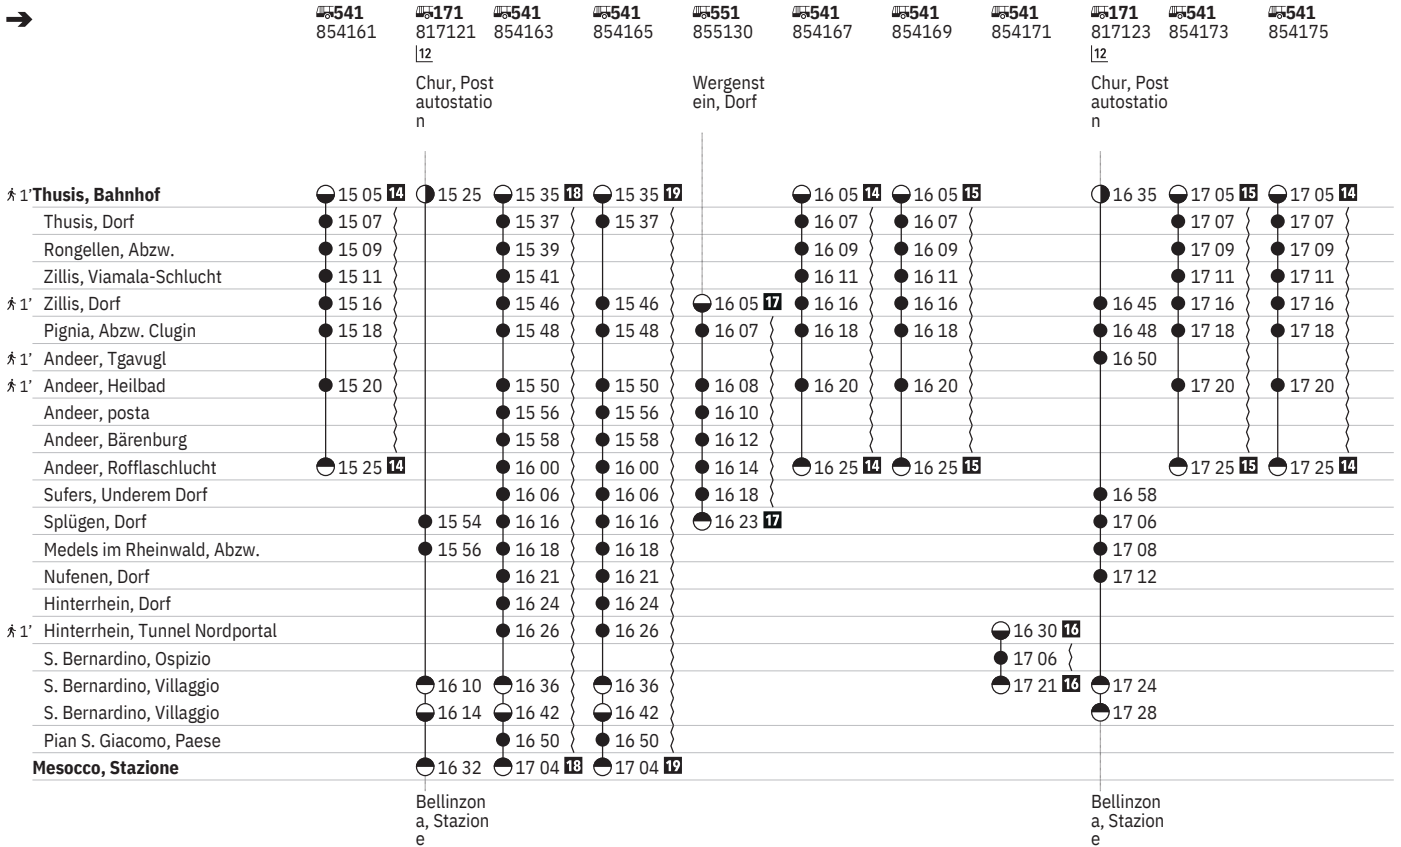

90.541 **Thuisis - S. Bernardino - Mesocco**

Stand: 22. August 2024