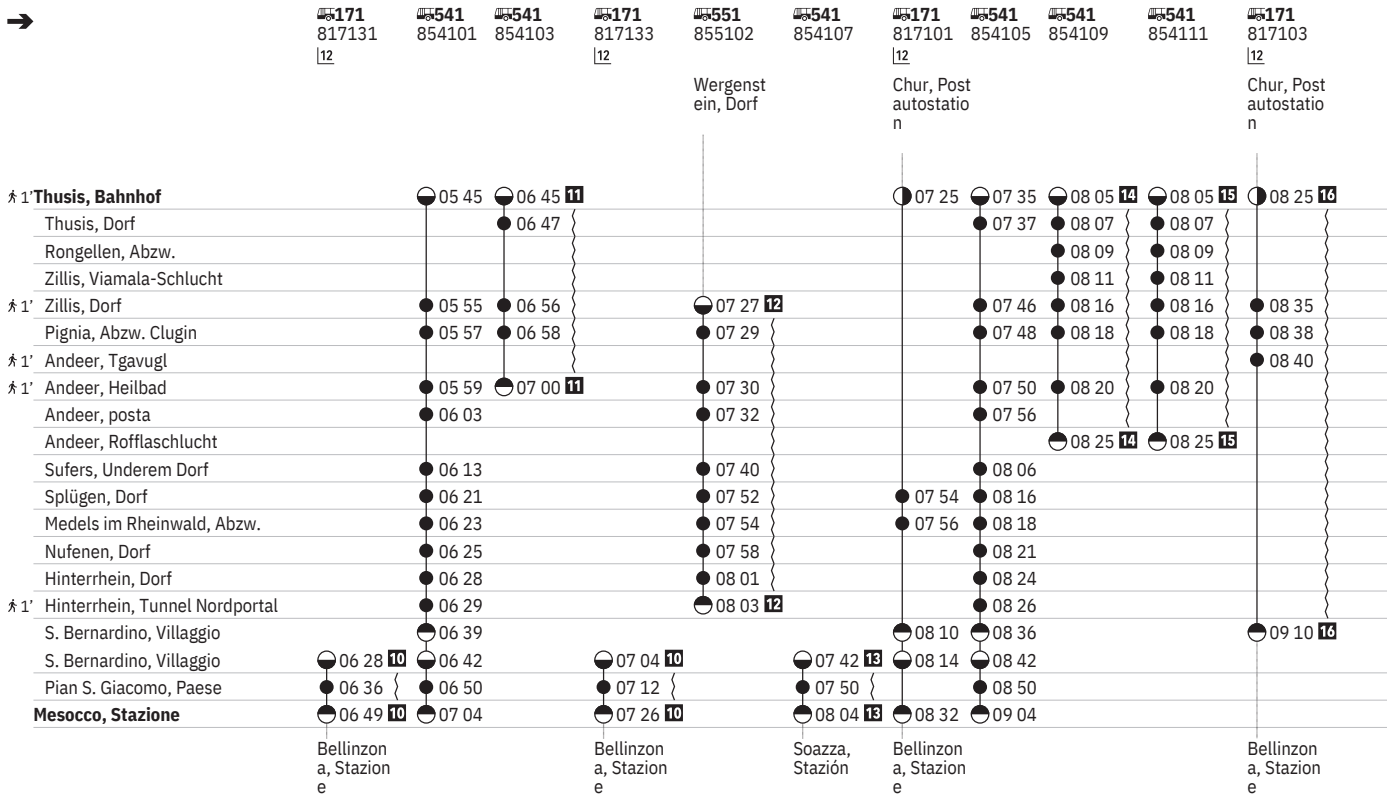

90.541 **Thusis - S. Bernardino - Mesocco**  

Stand: 22. August 2024

90.541 **Thusis - S. Bernardino - Mesocco**  

Stand: 22. August 2024

	 171 817111	 541 854127	 541 854129	 541 854131	 541 854133	 171 817113	 541 854135	 541 854137	 541 854141	 541 854143	 541 854147
	Chur, Post autostation					Chur, Post autostation					
<b>† 1' Thusis, Bahnhof</b>	10 35	11 05 <b>15</b>	11 05 <b>14</b>	11 05 <b>21</b>	11 05 <b>22</b>	11 25	11 35 <b>18</b>	11 35 <b>19</b>	12 05 <b>14</b>	12 05 <b>15</b>	
Thusis, Dorf		11 07	11 07	11 07	11 07		11 37	11 37	12 07	12 07	
Rongellen, Abzw.		11 09	11 09	11 09	11 09		11 39		12 09	12 09	
Zillis, Viamala-Schlucht		11 11	11 11	11 11	11 11		11 41		12 11	12 11	
<b>† 1' Zillis, Dorf</b>	10 45	11 16	11 16	11 16	11 16		11 46	11 46	12 16	12 16	
Pignia, Abzw. Clugin	10 48	11 18	11 18	11 18	11 18		11 48	11 48	12 18	12 18	
<b>† 1' Andeer, Tgavugl</b>	10 50										
<b>† 1' Andeer, Heilbad</b>		11 20	11 20	11 20	11 20		11 50	11 50	12 20	12 20	
Andeer, posta				11 26	11 26		11 56	11 56			
Andeer, Bärenburg				11 28	11 28		11 58				
Andeer, Rofflaschlucht		11 25 <b>15</b>	11 25 <b>14</b>	11 30	11 30		12 00		12 25 <b>14</b>	12 25 <b>15</b>	
Sufers, Underem Dorf	10 58			11 36	11 36		12 06	12 06			
Splügen, Dorf	11 06			11 46	11 46	11 54	12 16	12 16			
Medels im Rheinwald, Abzw.	11 08			11 48	11 48	11 56	12 18	12 18			
Nufenen, Dorf	11 12			11 51	11 51		12 21	12 21			
Hinterrhein, Dorf				11 54	11 54		12 24	12 24			
<b>† 1' Hinterrhein, Tunnel Nordportal</b>				11 56	11 56		12 26	12 26			12 30 <b>16</b>
S. Bernardino, Ospizio											13 06
S. Bernardino, Villaggio	11 24			12 06 <b>21</b>	12 06 <b>22</b>	12 10	12 36	12 36			13 21 <b>16</b>
S. Bernardino, Villaggio	11 28					12 14	12 42	12 42			
Pian S. Giacomo, Paese							12 50	12 50			
<b>Mesocco, Stazione</b>						12 32	13 04 <b>18</b>	13 04 <b>19</b>			
	Bellinzona, Stazione					Bellinzona, Stazione					