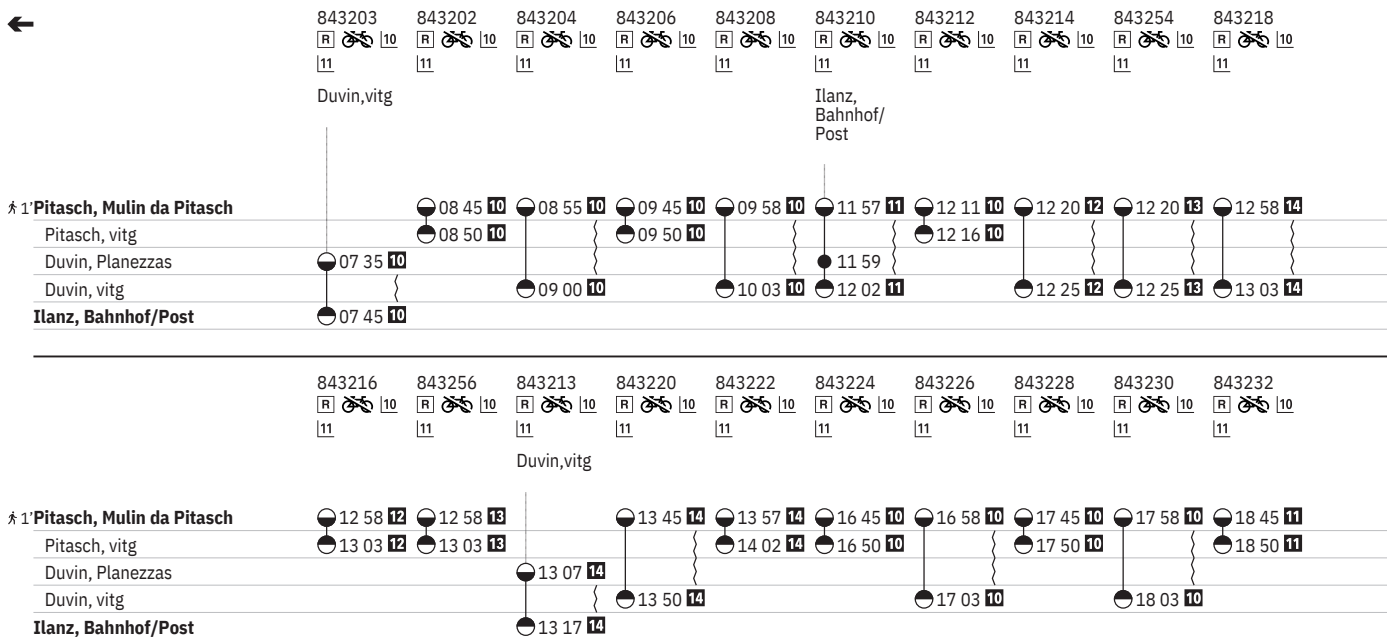

90.432 Pitasch - Mulin da Pitasch  
Duvin - Mulin da Pitasch

Stand: 29. August 2024

90.432 Mulin da Pitasch - Pitasch  
Mulin da Pitasch - Duvin

Stand: 29. August 2024

|   |  |   |
|---|--|---|
| <b>10</b> ④ sowie 2.1.  | <b>13</b> ③ vom 8.1.–19.2., 5.3.–16.4., 7.5.–25.6., 13.8.–1.10., 22.10.–10.12. sowie 18.12.  | <b>11</b> Reservation <a href="http://www.postauto.ch/90.432">www.postauto.ch/90.432</a> oder +41 848 818 818, mind. 1h vor Abfahrt |
| <b>11</b> ④ vom 16.12.–20.12., 6.1.–21.2., 3.3.–17.4., 5.5.–27.6., 11.8.–3.10., 20.10.–12.12. ohne 30.5., 19.6., 15.8.    | <b>14</b> ①–②, ④–⑤ vom 16.12.–20.12., 6.1.–21.2., 3.3.–17.4., 5.5.–27.6., 11.8.–3.10., 20.10.–12.12. ohne 29.5., 30.5., 9.6., 19.6., 15.8. |   |
| <b>12</b> ①–②, ⑤ vom 23.12.–3.1., ④ vom 24.2.–28.2., 22.4.–2.5., 30.6.–8.8., 6.10.–17.10. sowie 2.1., 30.5., 19.6., 15.8. | <b>10</b> Integrierter Hublift ohne Voranmeldung vom Fahrer bedienbar  |   |

- Zeichenerklärung**
- |                                       |   |                                    |
|---------------------------------------|---|------------------------------------|
| ① Montag                              | ➔ Fahrpläne der Gegenrichtung, bitte weiterblättern | 🚌 Bus                              |
| ② Dienstag                            | ➔ Fahrpläne der Gegenrichtung, bitte zurückblättern | 🕒 Platzreservierung obligatorisch  |
| ③ Mittwoch                            | ● Abfahrtszeit                                      | 🚫 VELOS: Keine Beförderung möglich |
| ④ Donnerstag                          | ● Anfahrtszeit                                      | ♿ Rollstuhlgängig                  |
| ⑤ Freitag                             | ● Abfahrtszeit                                      |                                    |
| Ⓐ Montag–Freitag ohne allg. Feiertage | 👁️ Selbstkontrolle                                  |                                    |