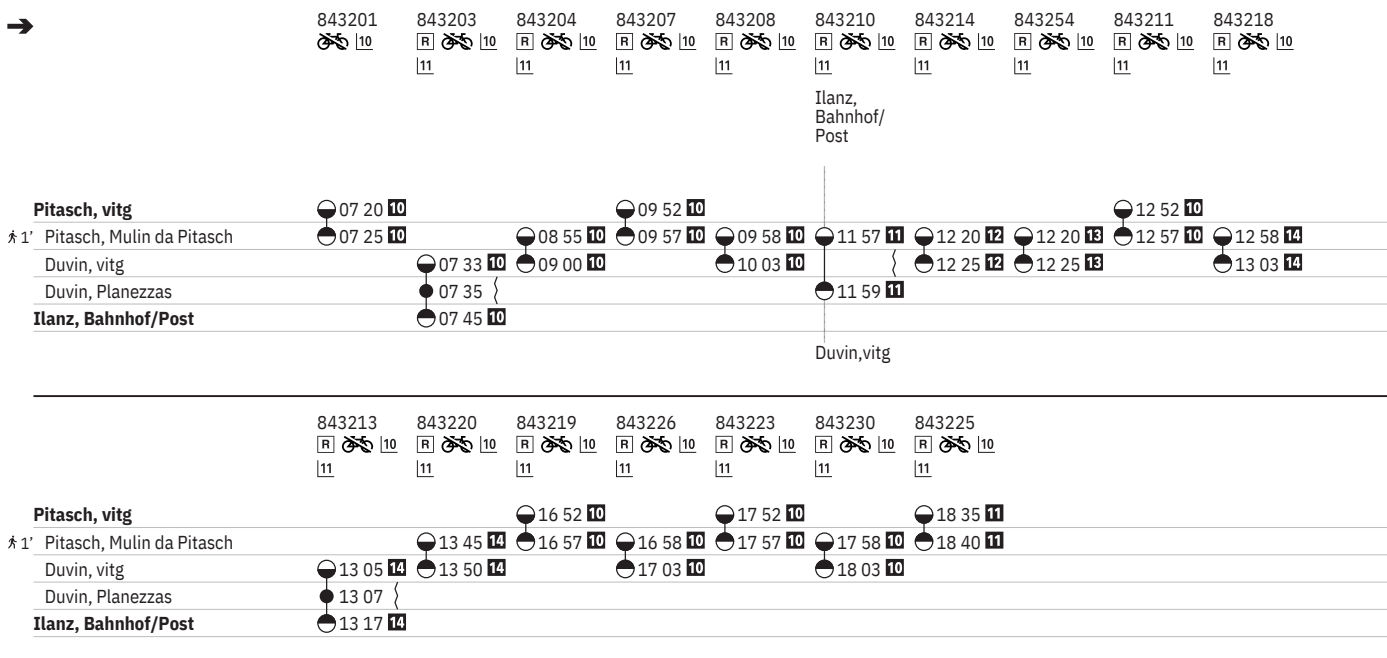

90.432 Pitasch - Mulin da Pitasch
Duvin - Mulin da Pitasch

Stand: 29. August 2024