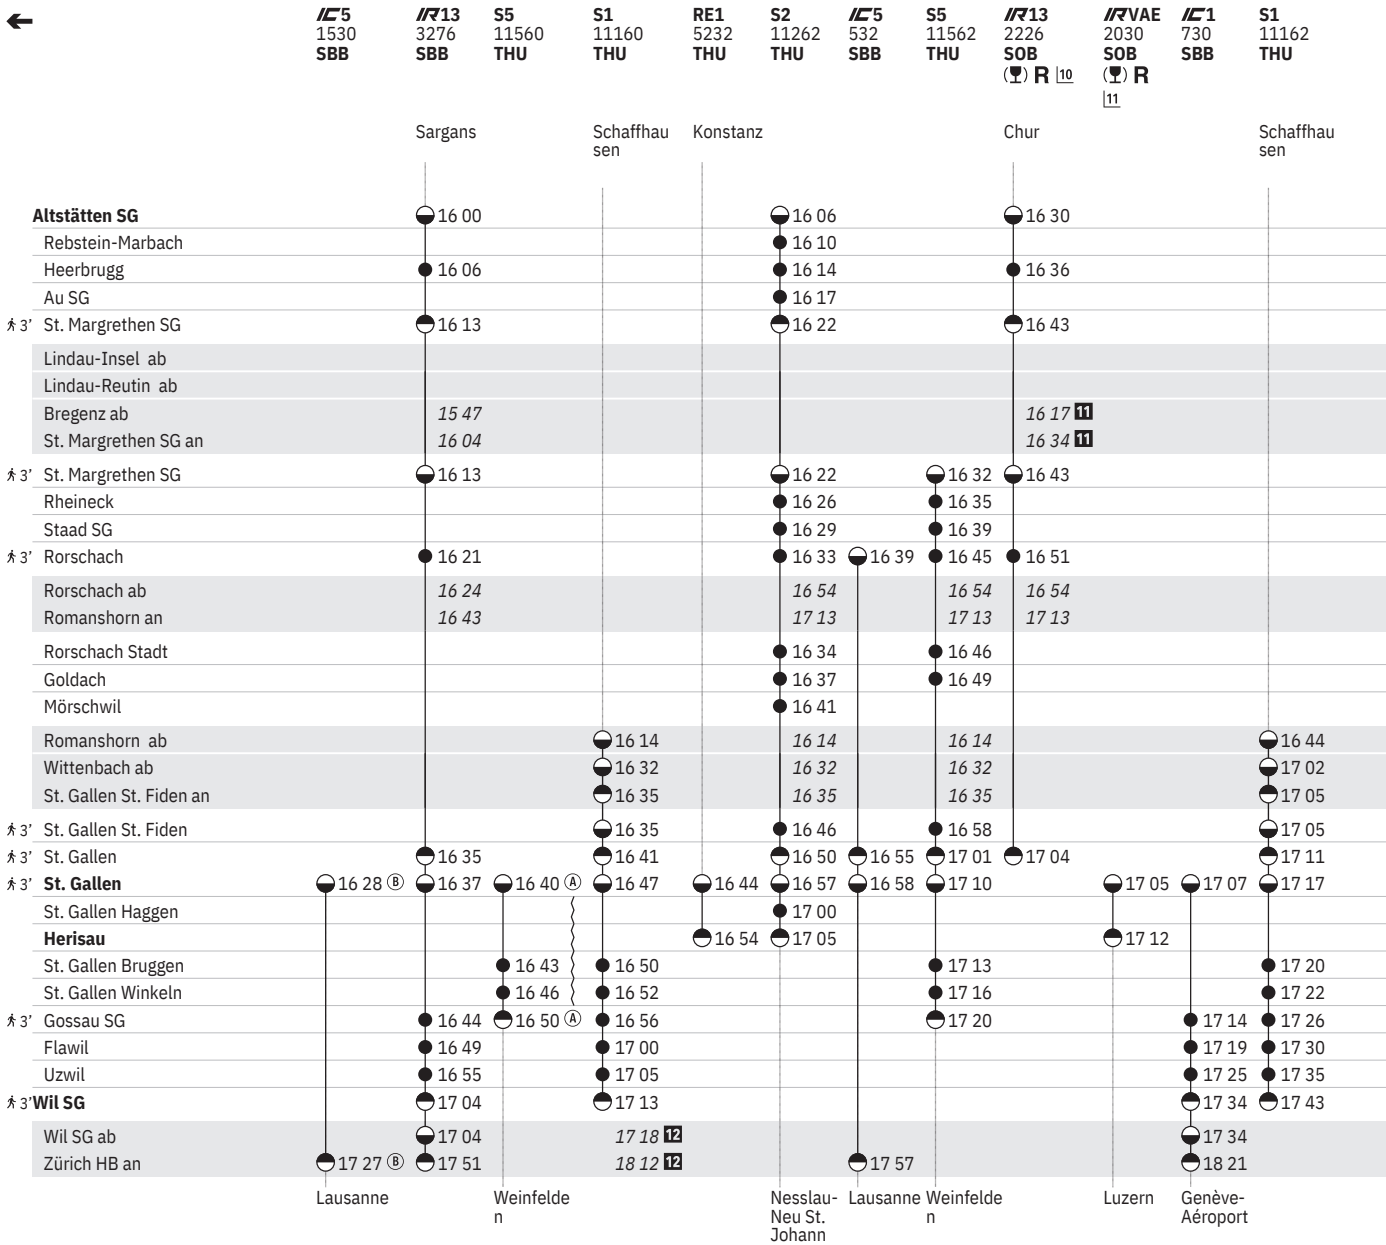

881 **Altstätten SG - St. Gallen - Wil SG (alle Züge)**
Altstätten SG - St. Gallen - Herisau (alle Züge)

Stand: 23. August 2024

¹¹ ⁸ sowie 2.1., 18.4., 1.8. ohne 6.1., 1.5., 20.6., 15.8., 8.12.

¹² ^A ohne 1.5.

¹⁰ Alpenrhein-Express

¹¹ Voralpen-Express