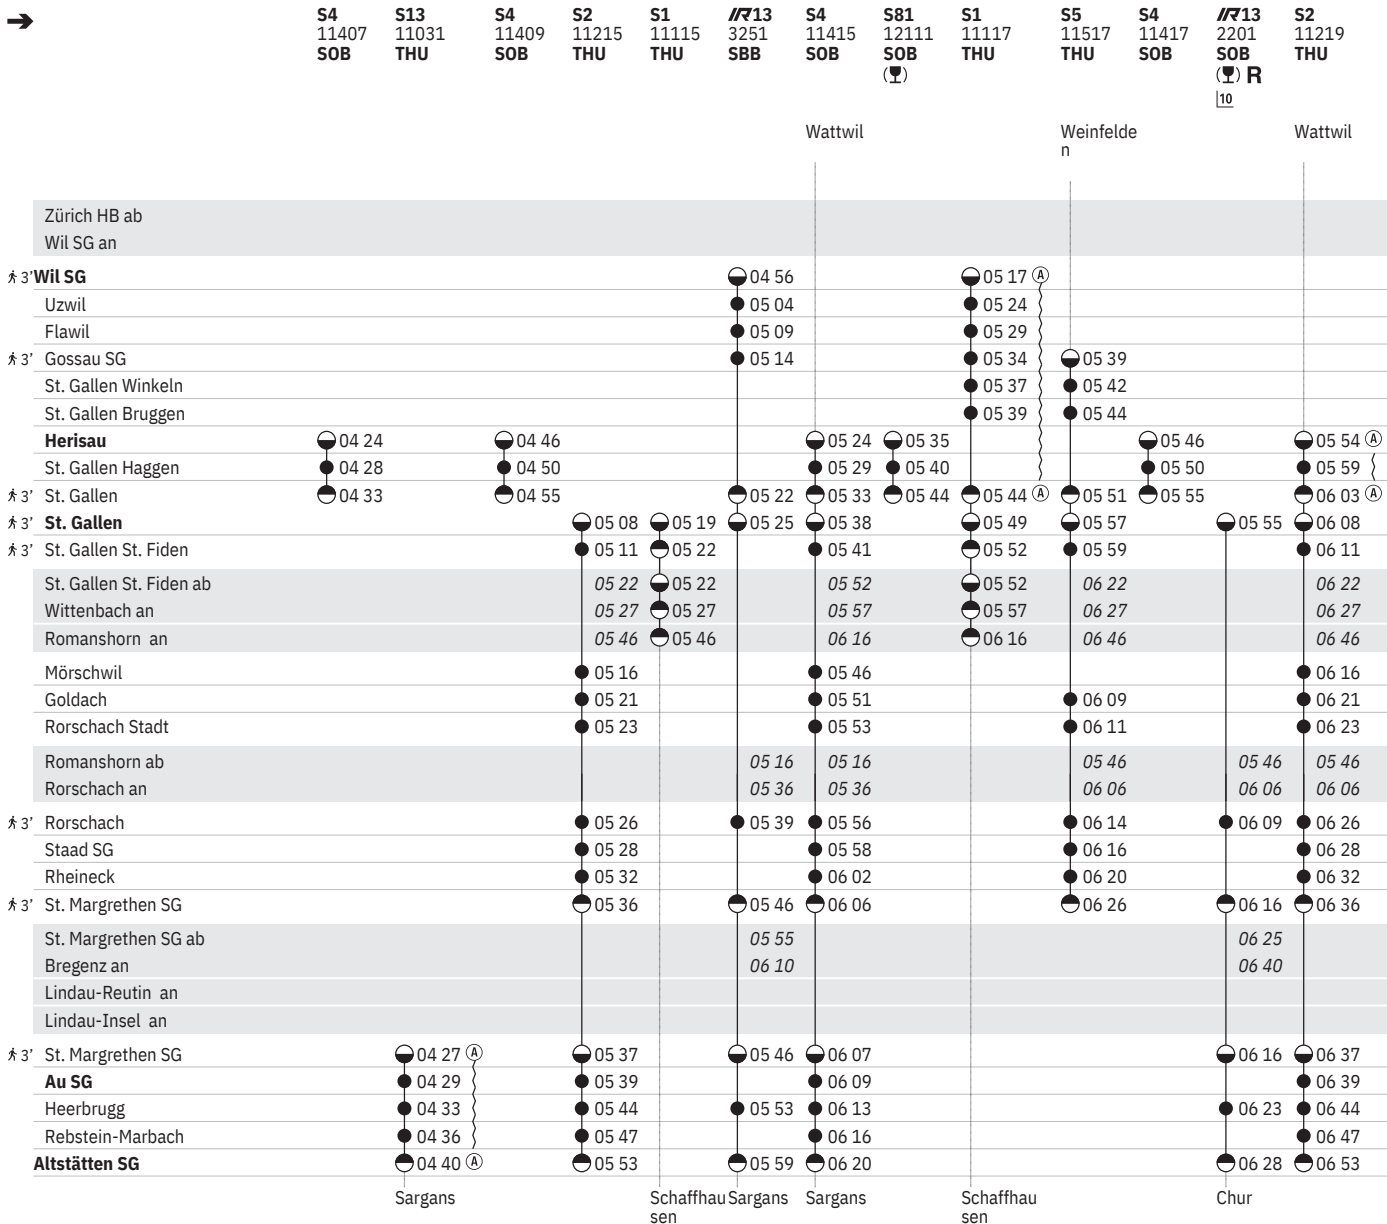

881 Wil SG - St. Gallen - Altstätten SG (alle Züge)
 Herisau - St. Gallen - Altstätten SG (alle Züge)

Stand: 23. August 2024

10 Alpenrhein-Express

881 Wil SG - St. Gallen - Altstätten SG (alle Züge)  
 Herisau - St. Gallen - Altstätten SG (alle Züge)  