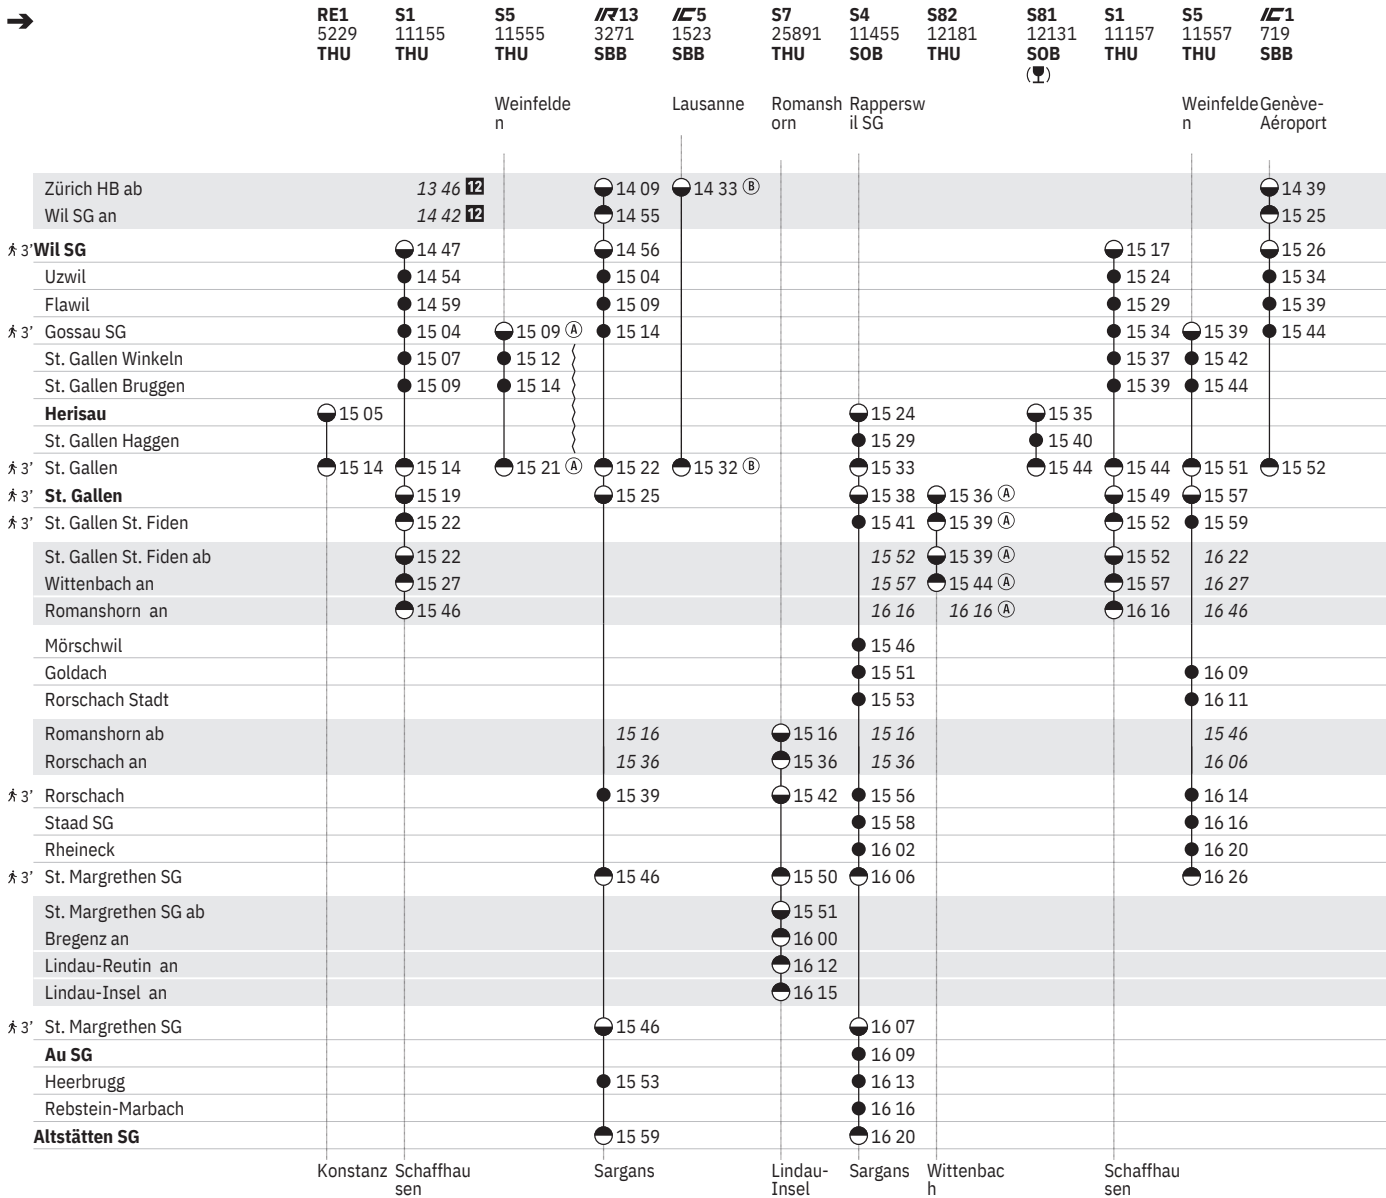

881 Wil SG - St. Gallen - Altstätten SG (alle Züge)
Herisau - St. Gallen - Altstätten SG (alle Züge)

Stand: 23. August 2024

12 **A** ohne 1.5.