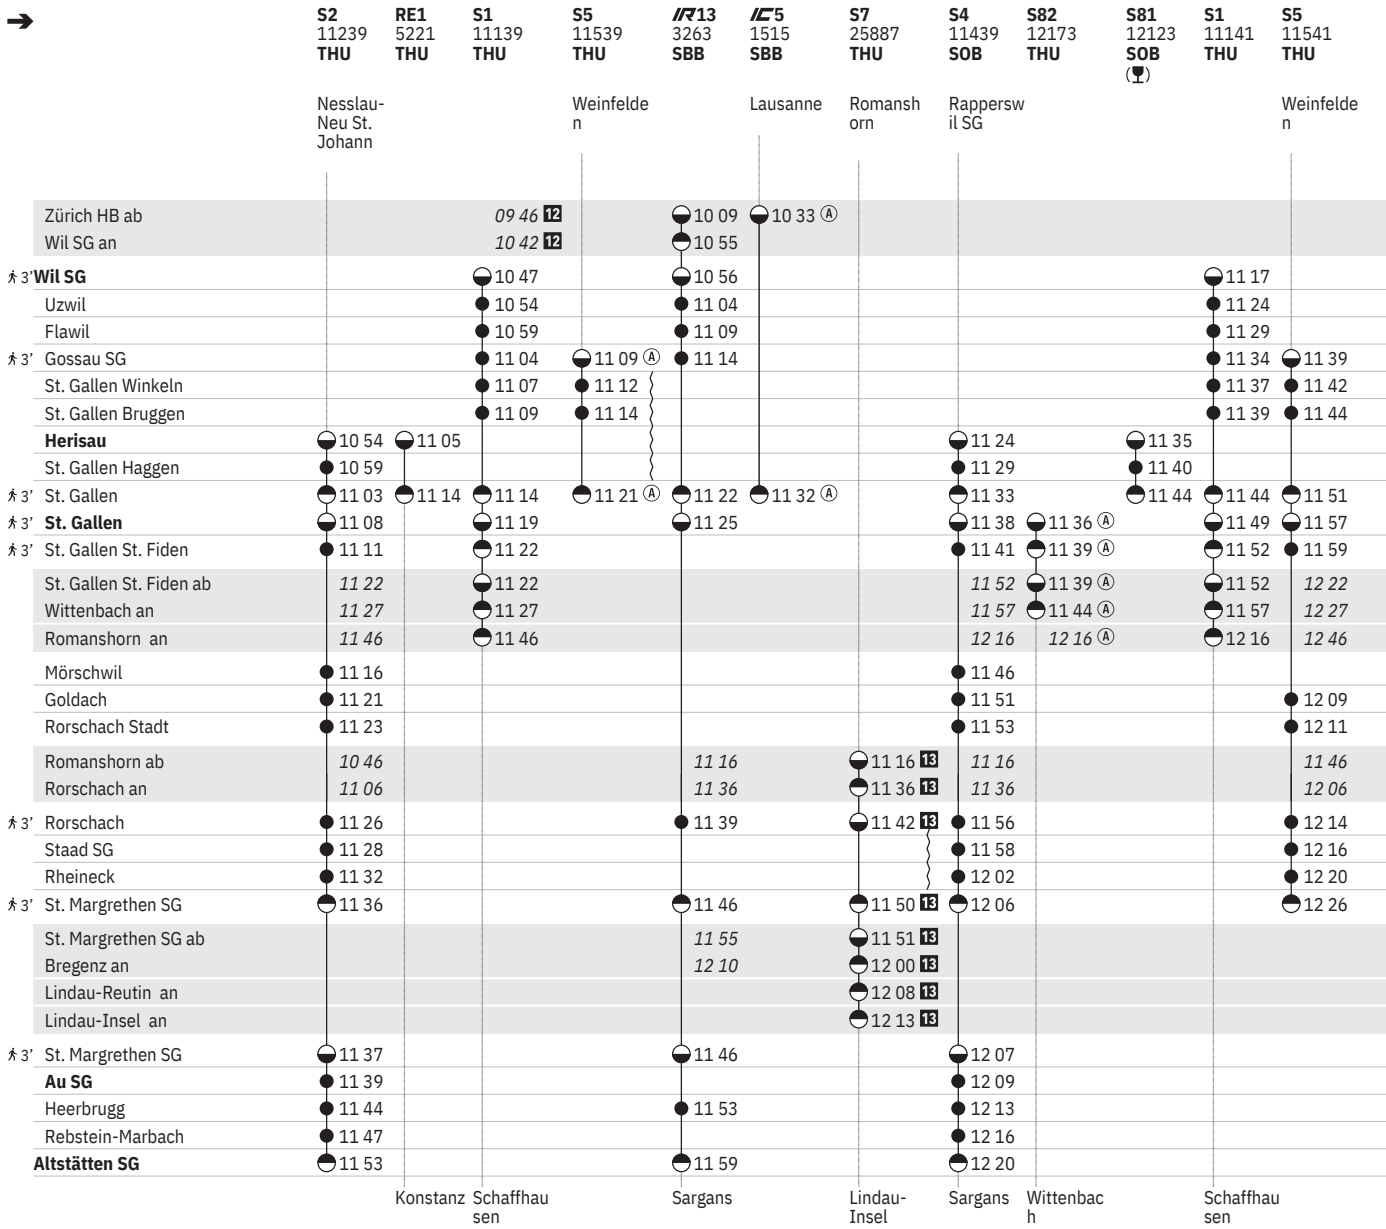

881 Wil SG - St. Gallen - Altstätten SG (alle Züge)
Herisau - St. Gallen - Altstätten SG (alle Züge)

Stand: 23. August 2024

12 **A** ohne 1.5.

13 **C** ohne 2.1., 18.4., 1.8.