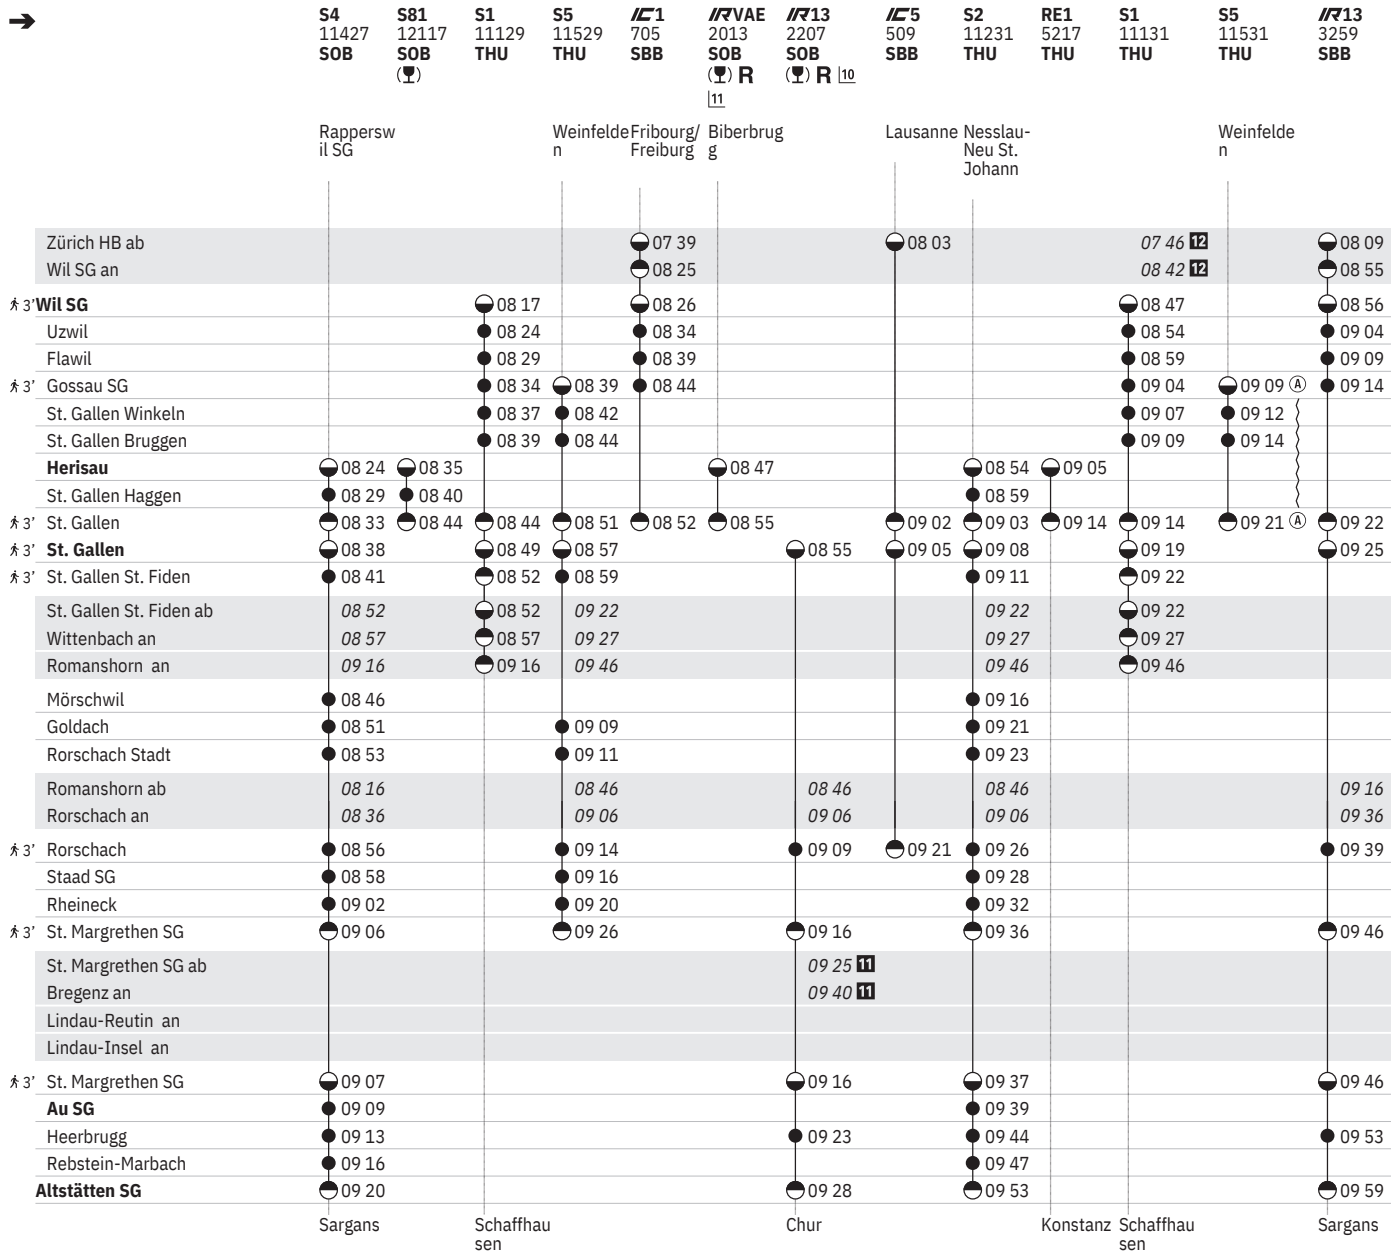

881 Wil SG - St. Gallen - Altstätten SG (alle Züge)
Herisau - St. Gallen - Altstätten SG (alle Züge)

Stand: 23. August 2024

11 X sowie 2.1., 18.4., 1.8. ohne 6.1., 1.5., 20.6., 15.8., 8.12.

12 (A) ohne 1.5.

10 Alpenrhein-Express

11 Voralpen-Express