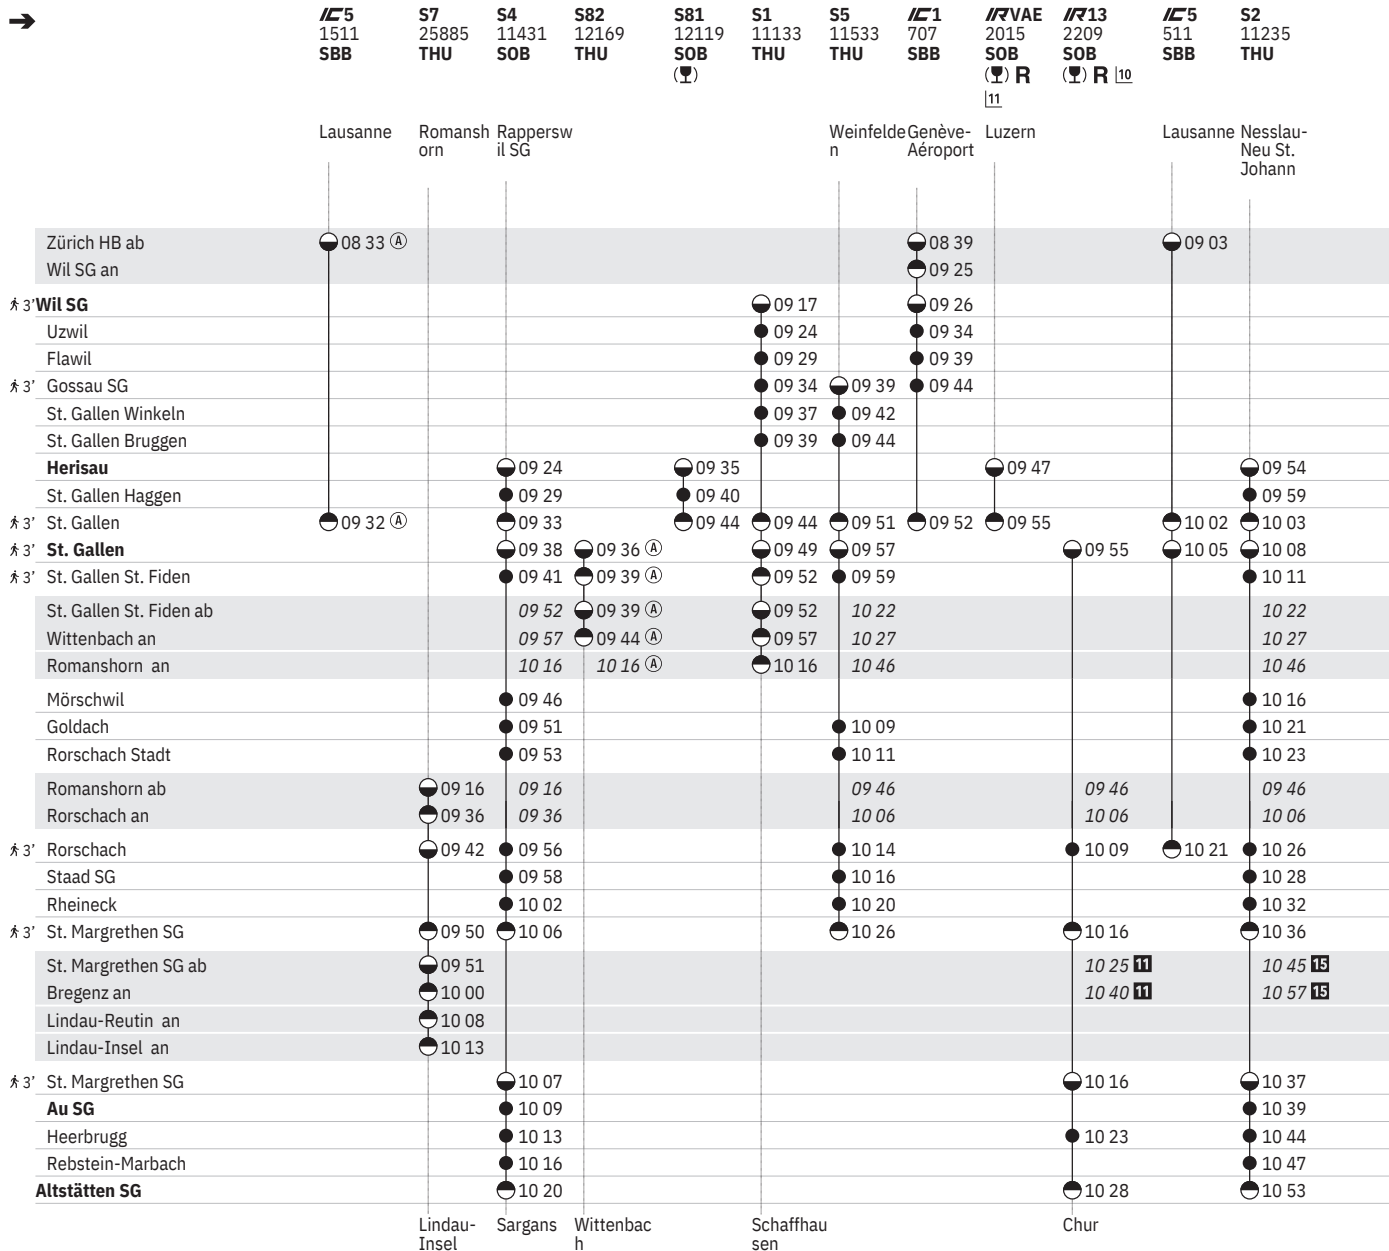

881 Wil SG - St. Gallen - Altstätten SG (alle Züge)
Herisau - St. Gallen - Altstätten SG (alle Züge)

Stand: 23. August 2024

11 ✘ sowie 2.1., 18.4., 1.8. ohne 6.1., 1.5., 20.6., 15.8., 8.12.

15 ① - ⑦ vom 23.4.-29.4., 6.10.-2.11.

10 Alpenrhein-Express

11 Voralpen-Express