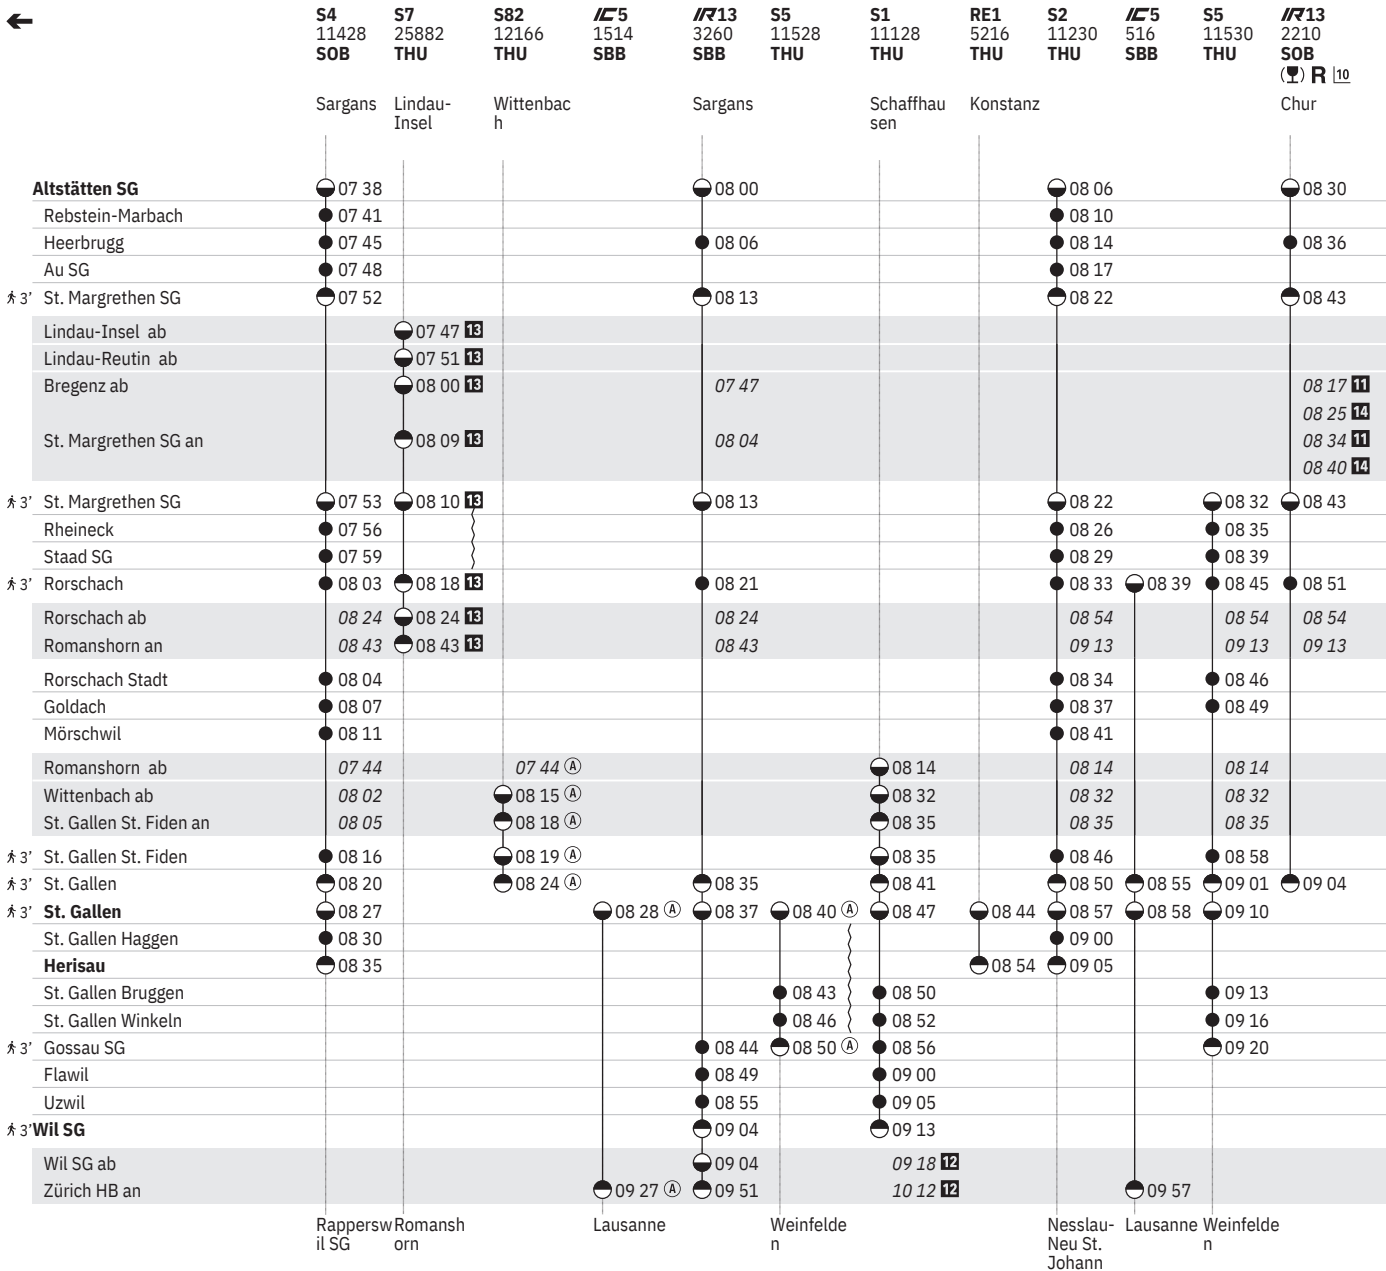

881 **Altstätten SG - St. Gallen - Wil SG (alle Züge)**
Altstätten SG - St. Gallen - Herisau (alle Züge)

Stand: 23. August 2024

11 ✖ sowie 2.1., 18.4., 1.8. ohne 6.1., 1.5., 20.6., 15.8., 8.12.

13 © ohne 2.1., 18.4., 1.8.

10 Alpenrhein-Express

14 ① - ②, ④ - ⑦ vom 24.4.-29.4., ① - ⑦ vom

12 Ⓐ ohne 1.5.

7.10.-3.11.