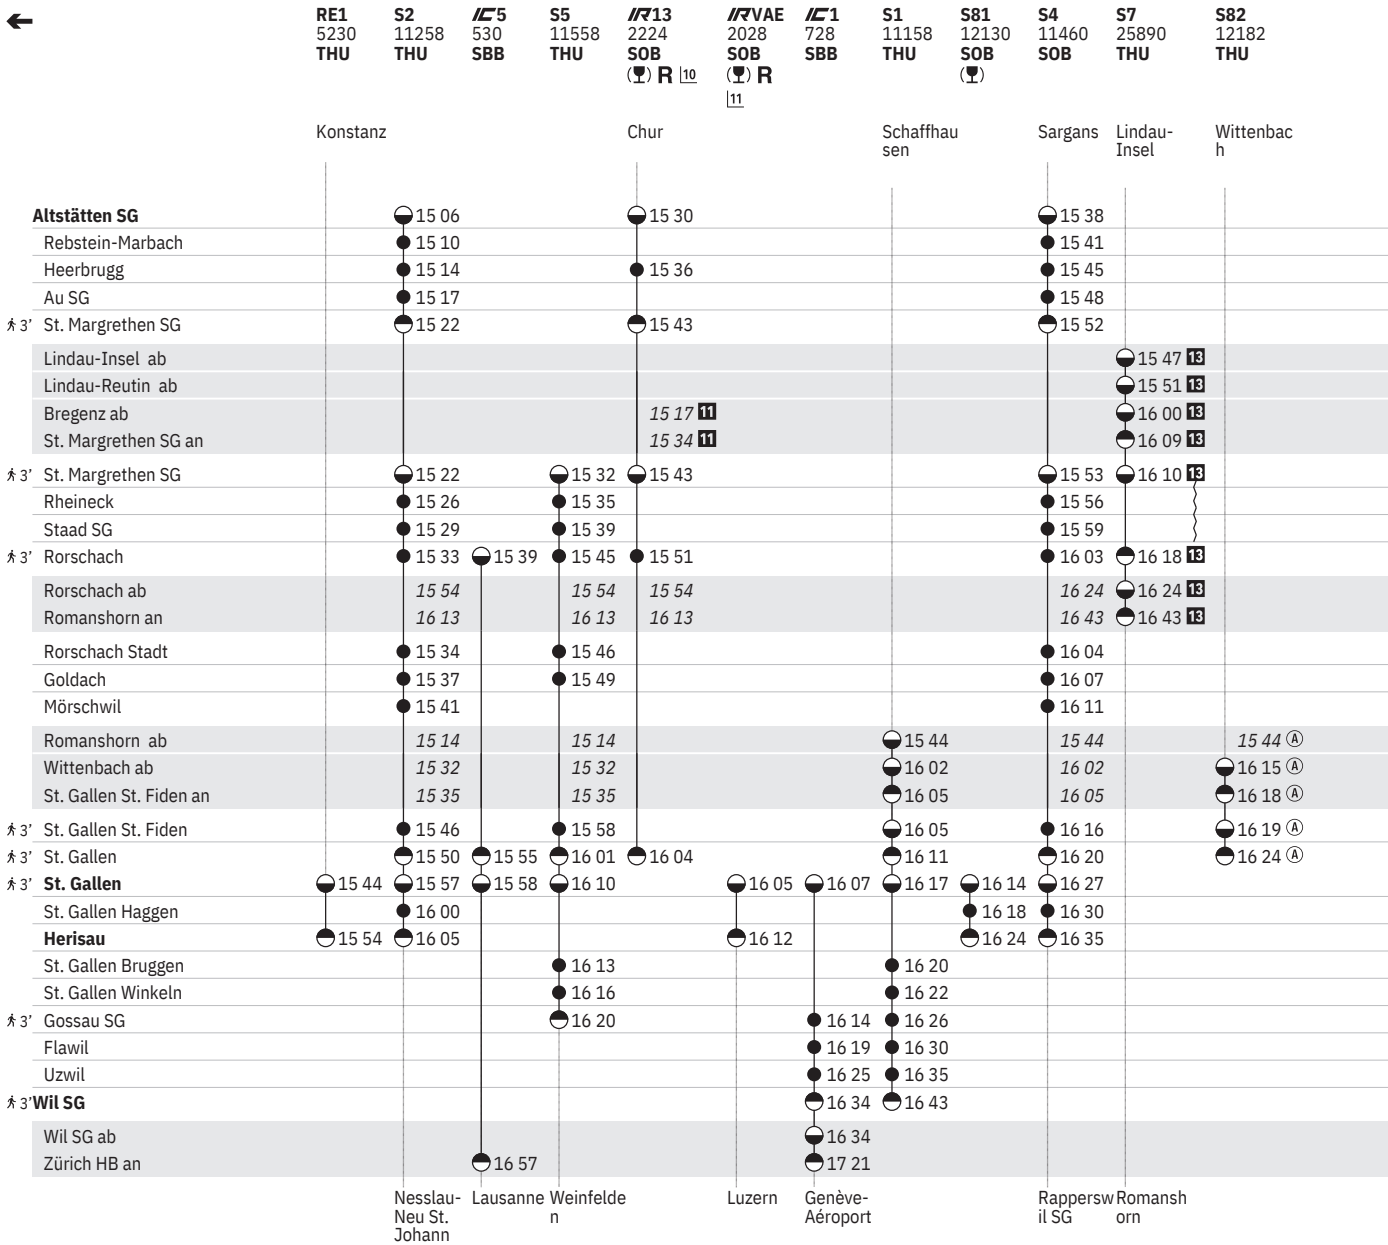

881 **Altstätten SG - St. Gallen - Wil SG (alle Züge)**
Altstätten SG - St. Gallen - Herisau (alle Züge)

Stand: 23. August 2024

11 X sowie 2.1., 18.4., 1.8. ohne 6.1., 1.5., 20.6., 15.8., 8.12.

13 © ohne 2.1., 18.4., 1.8.

10 Alpenrhein-Express

11 Voralpen-Express