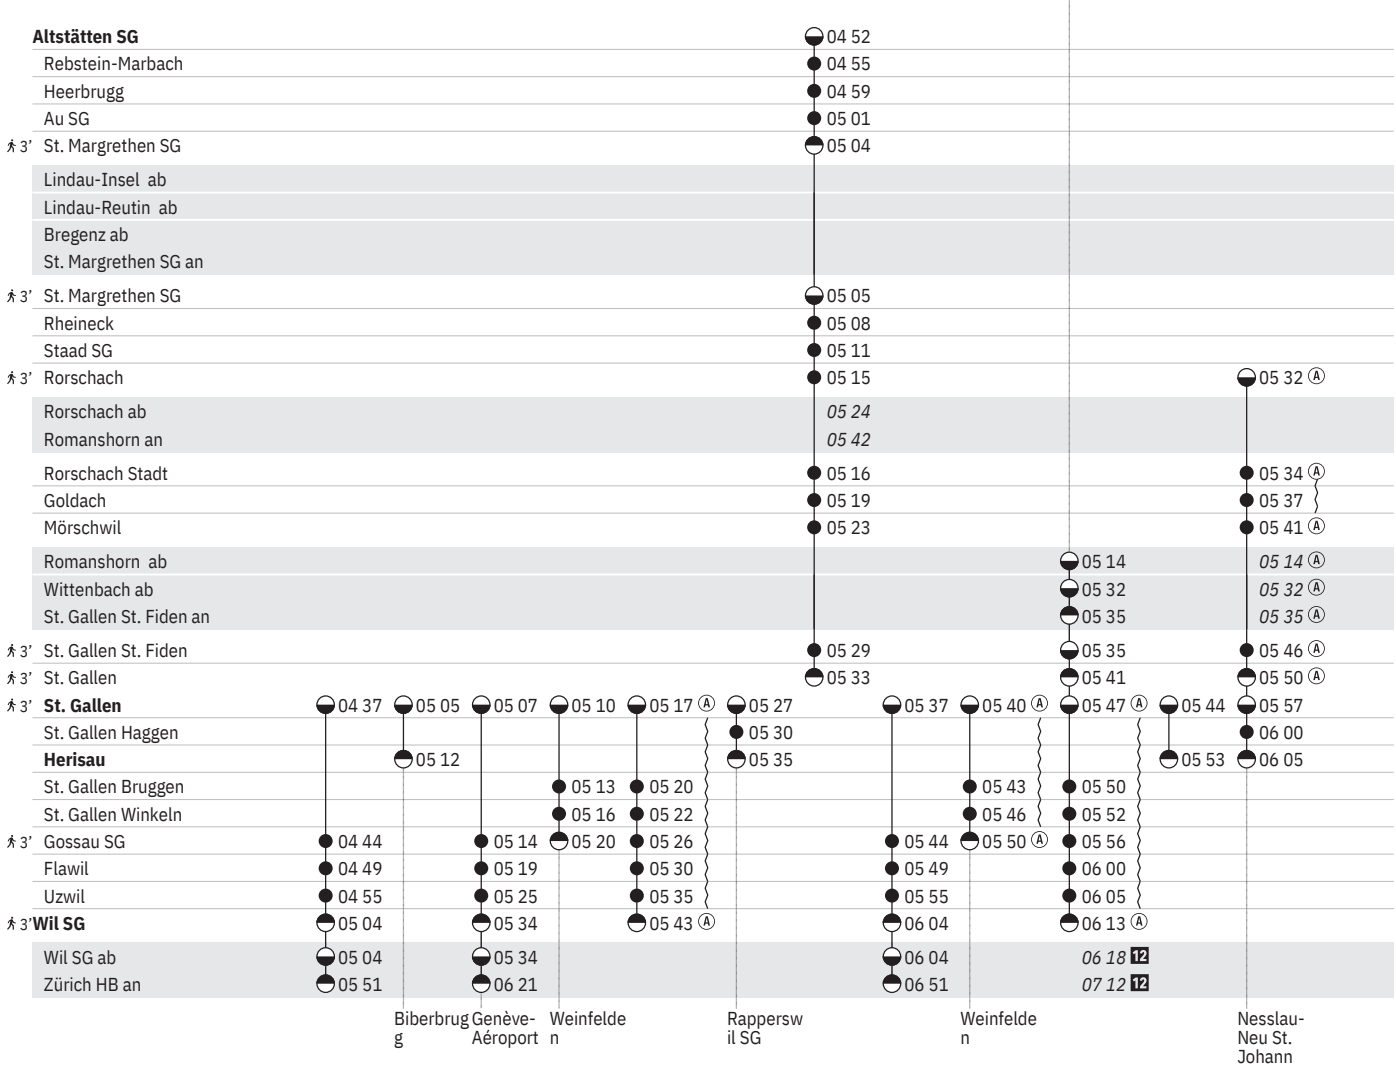

881 **Altstätten SG - St. Gallen - Wil SG (alle Züge)**
Altstätten SG - St. Gallen - Herisau (alle Züge)

Stand: 23. August 2024

IR13 3252 SBB	IRVAE 2006 SOB () R <u>11</u>	IC1 706 SBB	S5 11514 THU	S1 11114 THU	S4 11416 SOB	S2 11216 THU	IR13 3254 SBB	S5 11516 THU	S1 11116 THU	RE1 5210 THU	S2 11218 THU

[Kreuzlingen] [Weinfelden]

12 (A) ohne 1.5.

11 Voralpen-Express