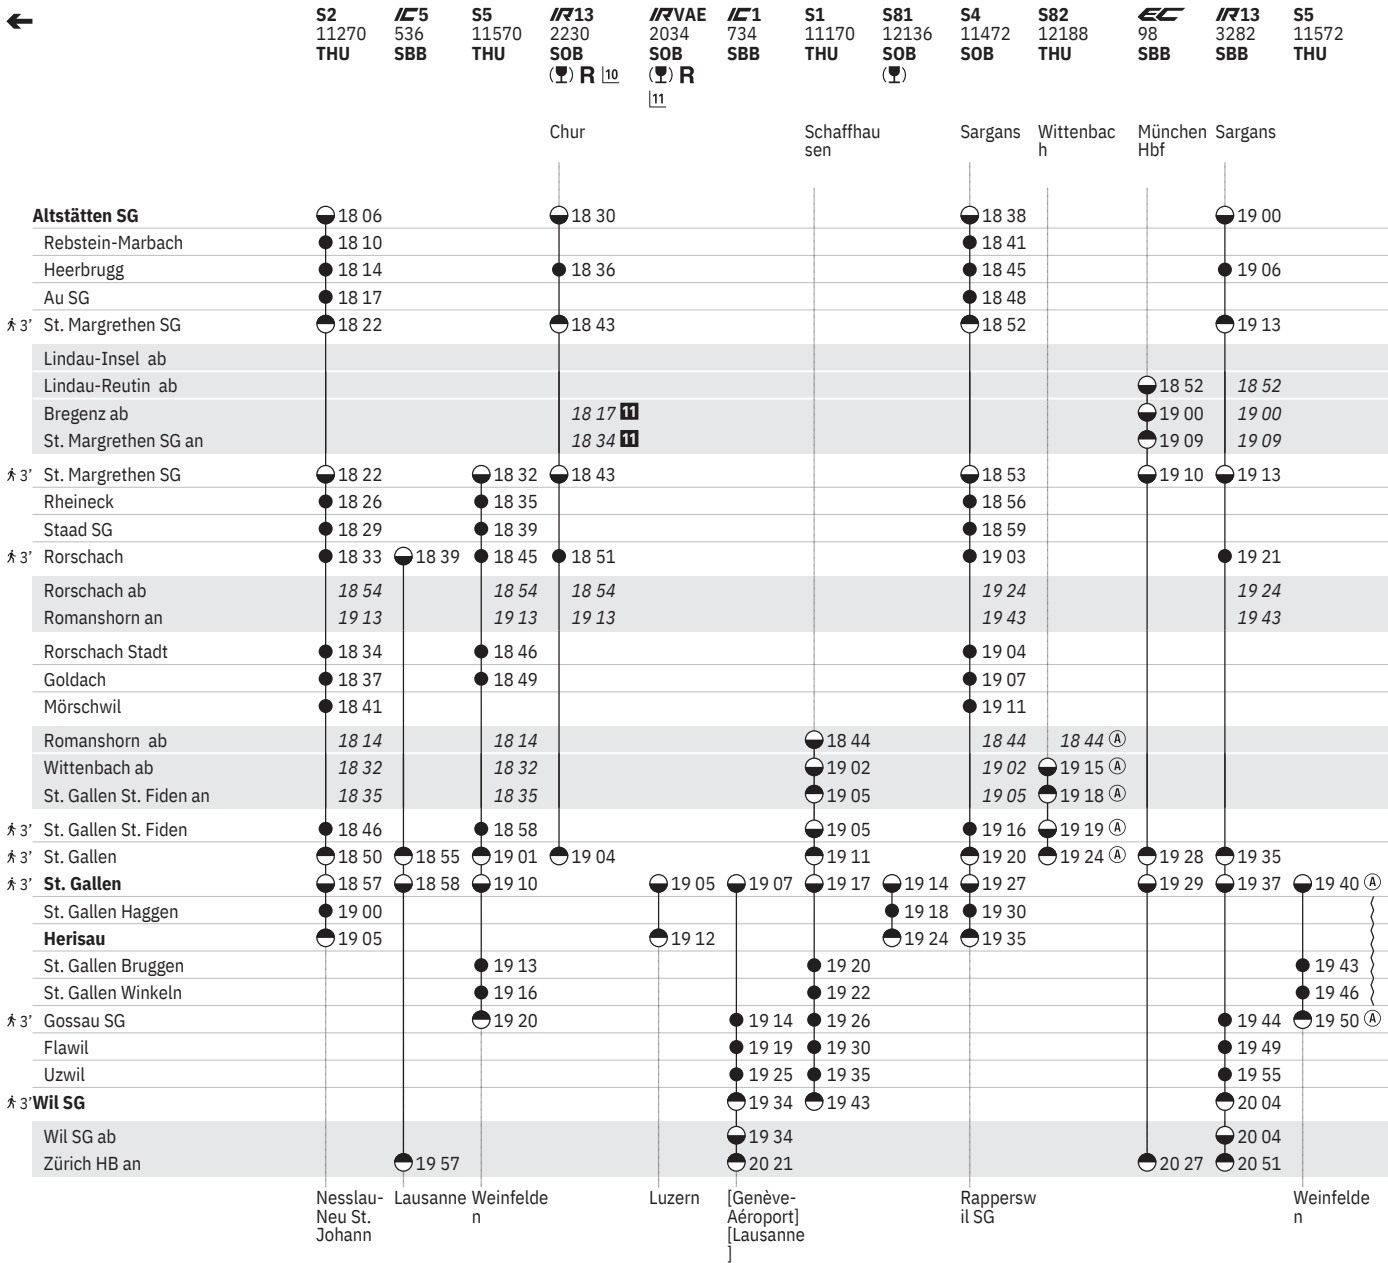

881 **Altstätten SG - St. Gallen - Wil SG (alle Züge)**
Altstätten SG - St. Gallen - Herisau (alle Züge)

Stand: 23. August 2024

¹⁰ sowie 2.1., 18.4., 1.8. ohne 6.1., 1.5., 20.6., 15.8., 8.12.
¹¹ Alpenrhein-Express
¹¹ Voralpen-Express