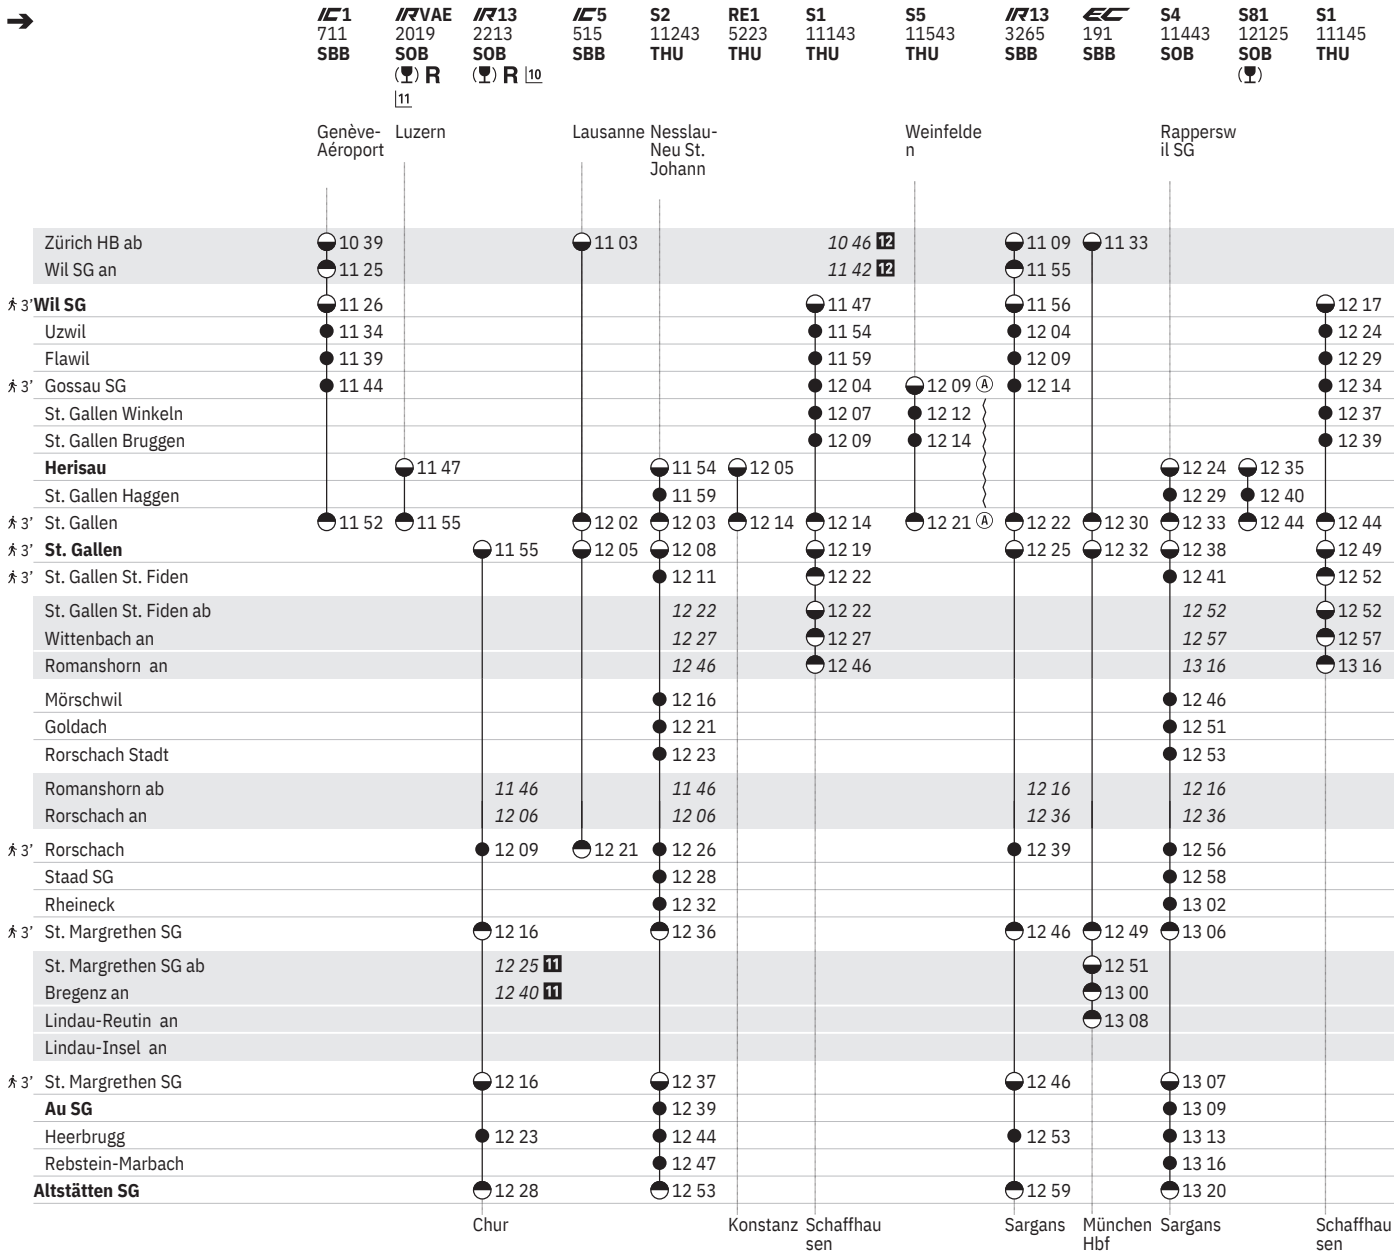

Stand: 23. August 2024

12 **A** ohne 1.5.

13 **C** ohne 2.1., 18.4., 1.8.

881 Wil SG - St. Gallen - Altstätten SG (alle Züge)
 Herisau - St. Gallen - Altstätten SG (alle Züge)

Stand: 23. August 2024

¹¹ X sowie 2.1., 18.4., 1.8. ohne 6.1., 1.5., 20.6., 15.8., 8.12.