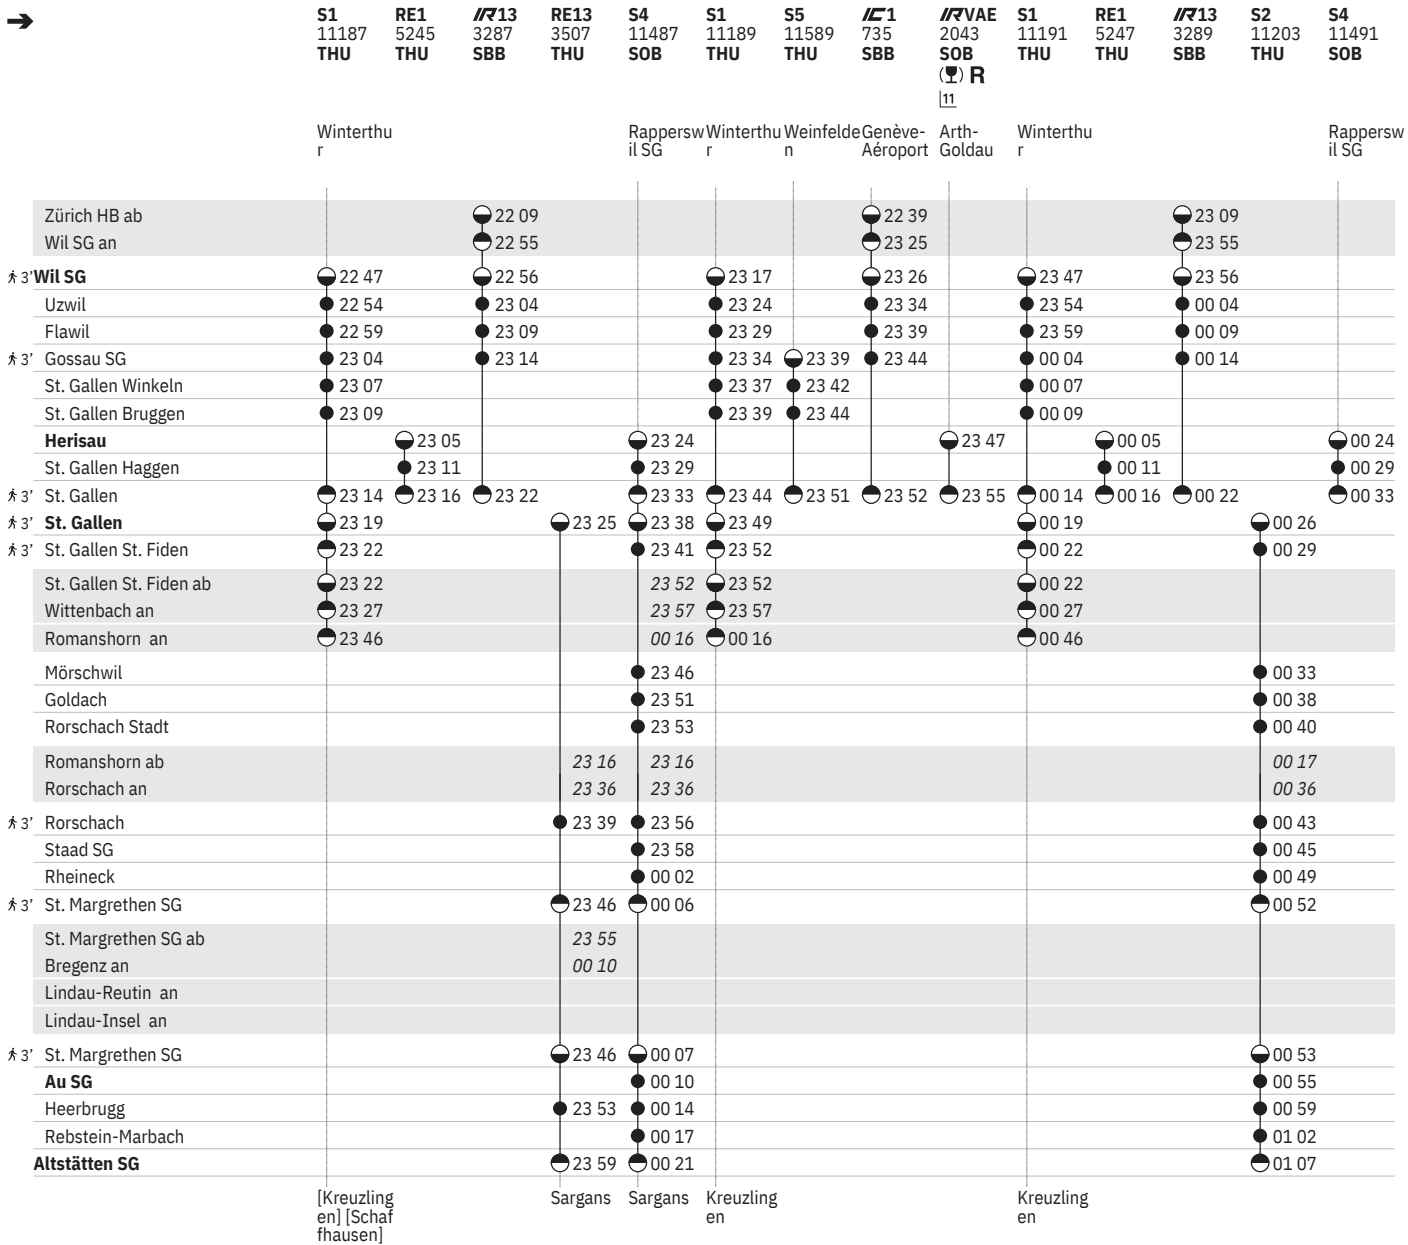

881 Wil SG - St. Gallen - Altstätten SG (alle Züge)
Herisau - St. Gallen - Altstätten SG (alle Züge)

Stand: 23. August 2024

11 Voralpen-Express