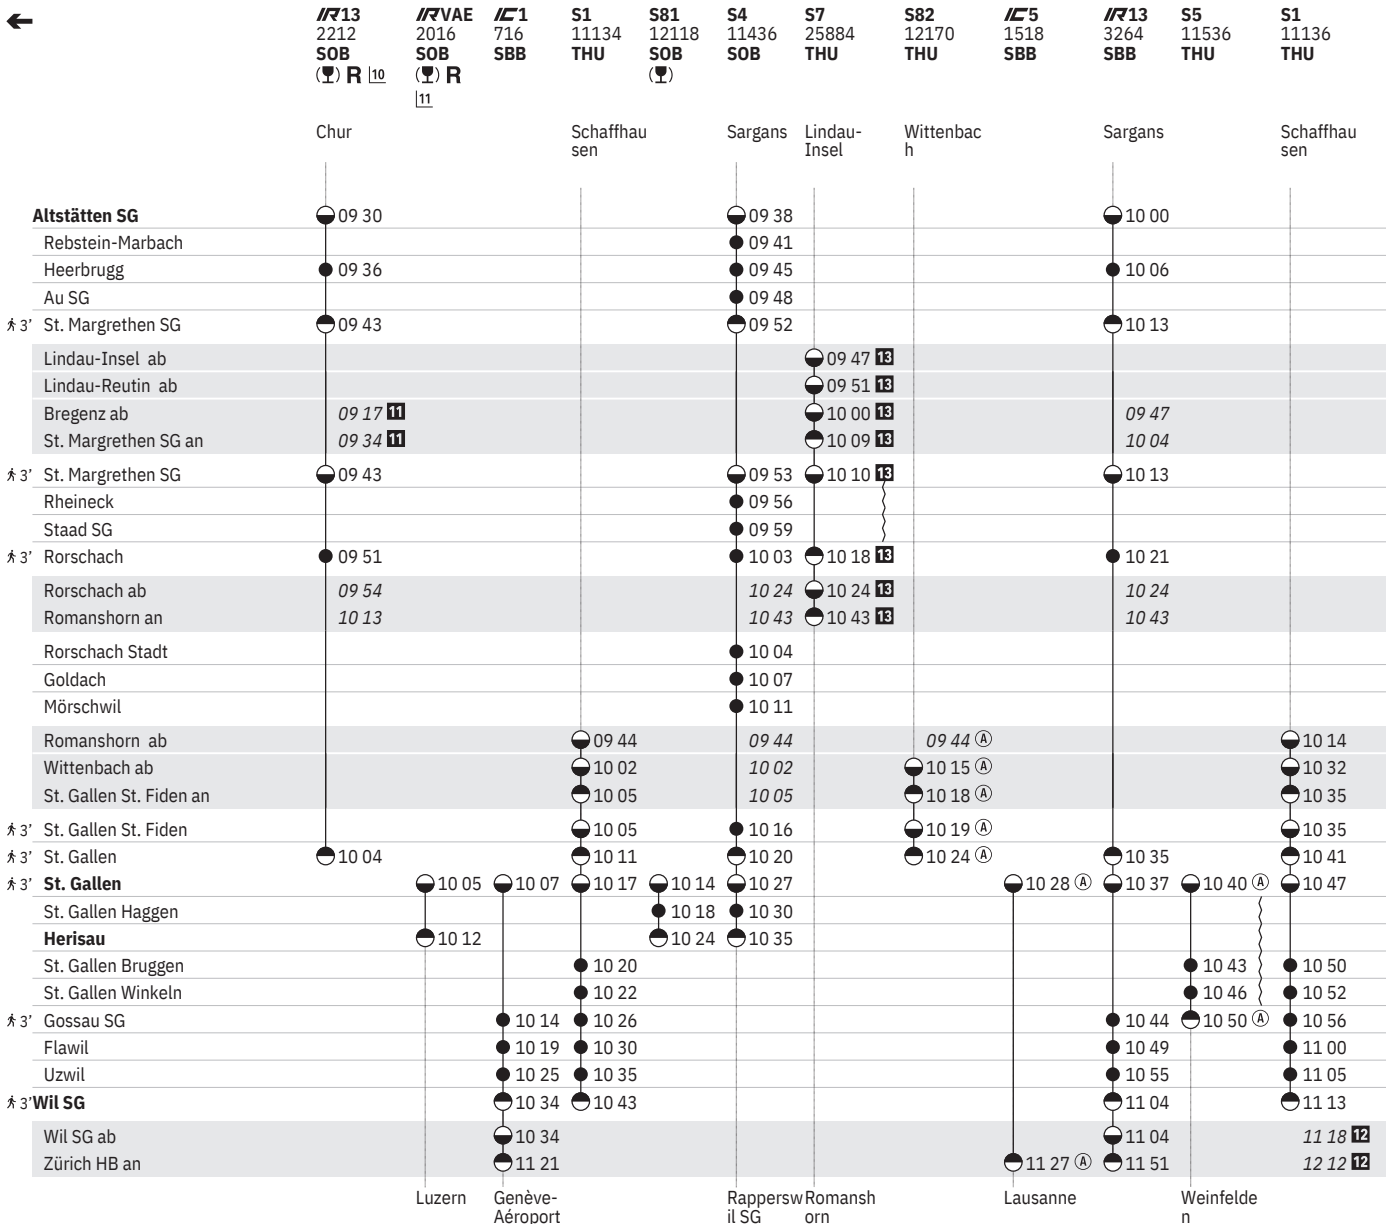

881 Altstätten SG - St. Gallen - Wil SG (alle Züge)
Altstätten SG - St. Gallen - Herisau (alle Züge)

Stand: 23. August 2024

¹¹ X sowie 2.1., 18.4., 1.8. ohne 6.1., 1.5., 20.6., 15.8., 8.12.

¹² A ohne 1.5.

¹³ C ohne 2.1., 18.4., 1.8.

¹⁰ Alpenrhein-Express

¹¹ Voralpen-Express