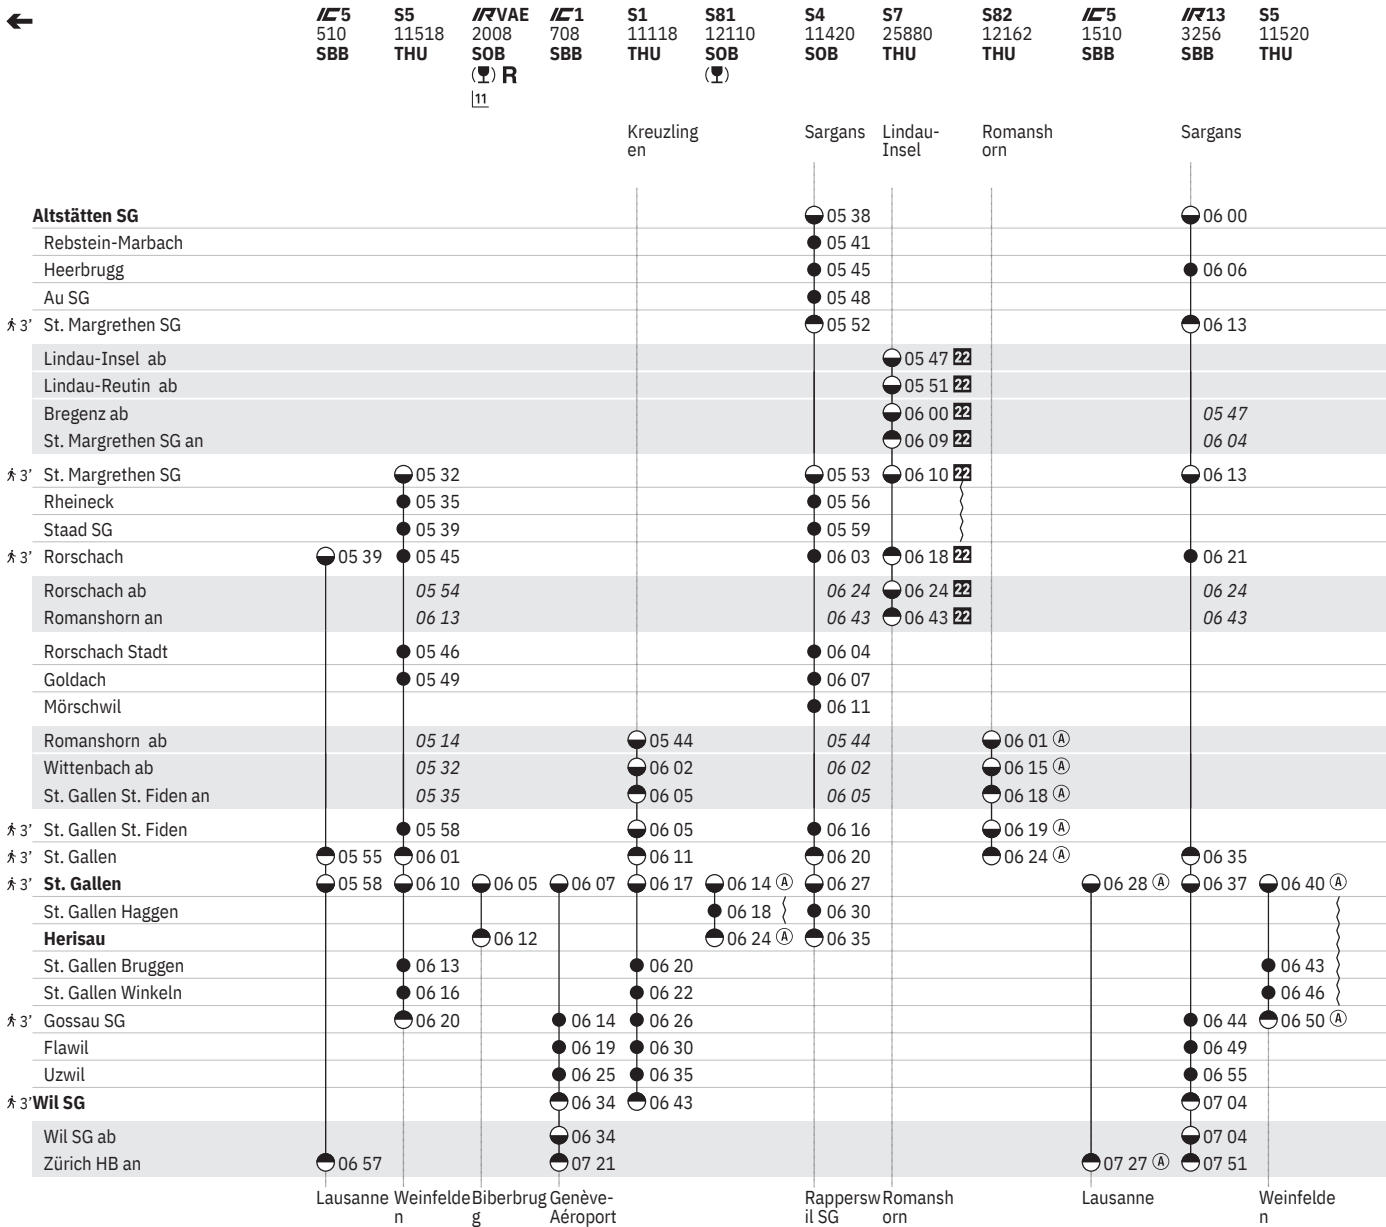

[Kreuzlingen] [Weinfelden]

12 (A) ohne 1.5.

11 Voralpen-Express

881 **Altstätten SG - St. Gallen - Wil SG (alle Züge)**  
Altstätten SG - St. Gallen - Herisau (alle Züge)  

Stand: 23. August 2024

22 A sowie 2.1., 18.4., 1.8.