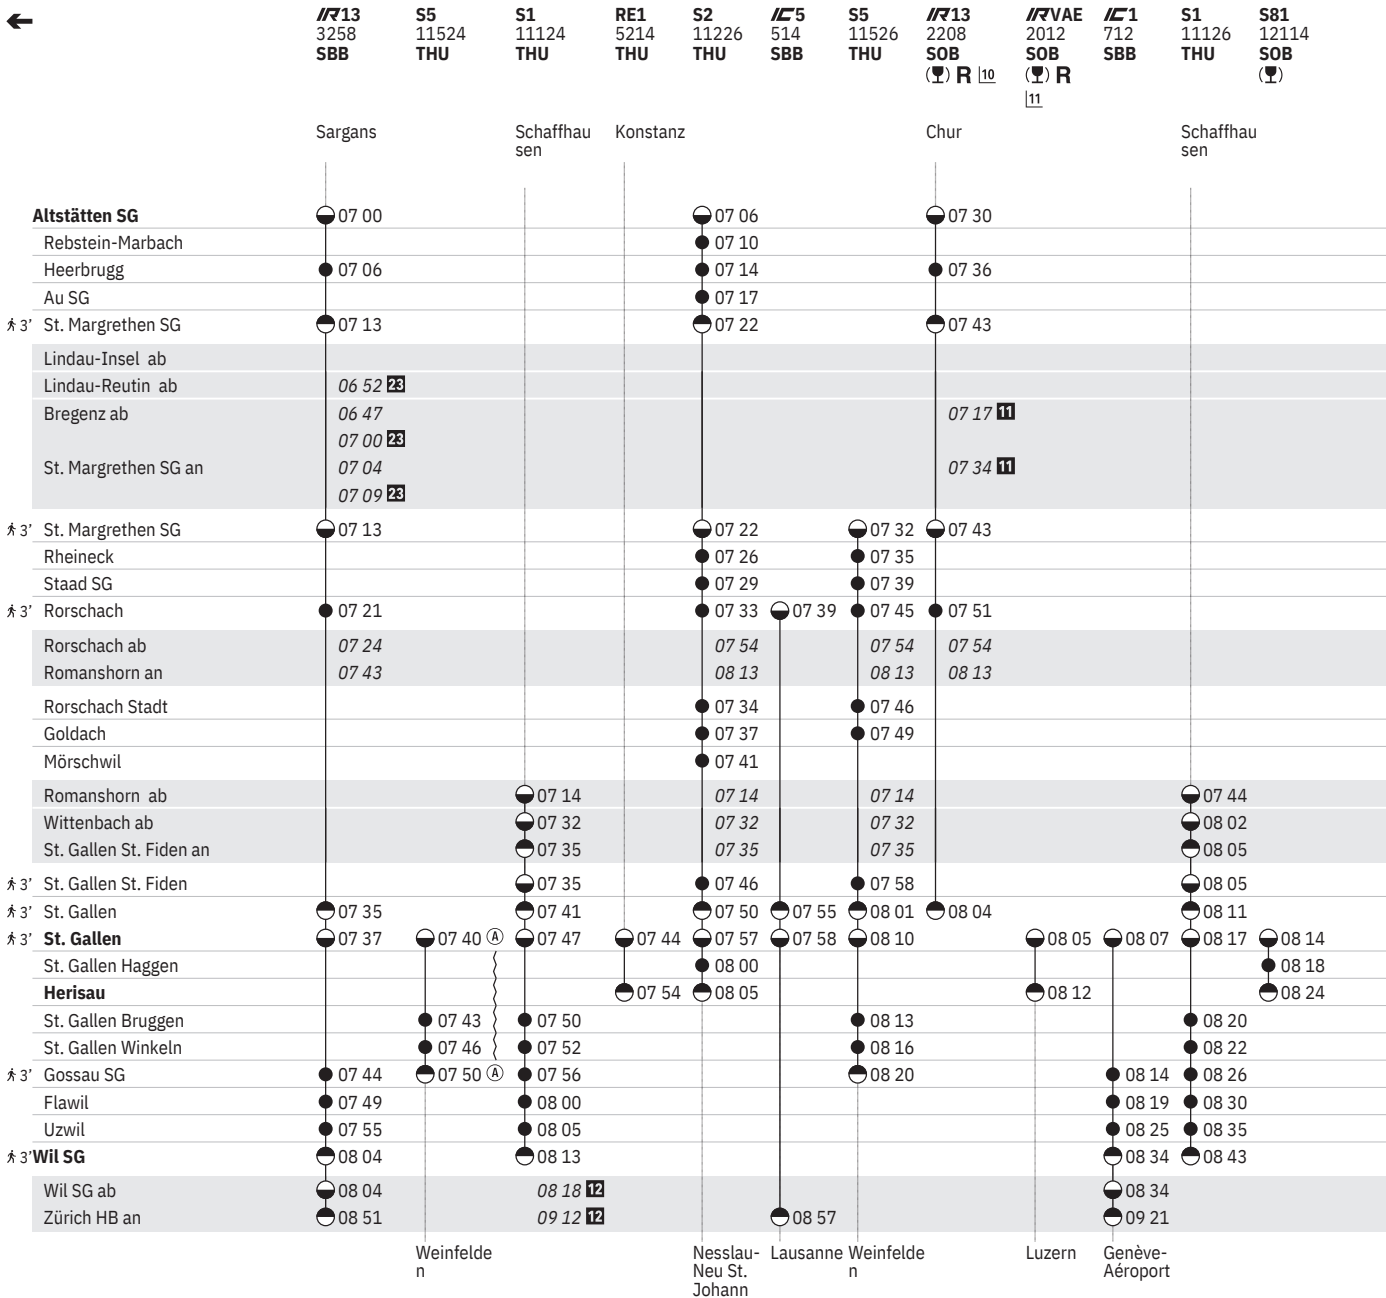

¹² ^A ohne 1.5.

²³ ^X sowie 2.1., 1.8.

¹⁰ Alpenrhein-Express

¹¹ Voralpen-Express

881 **Altstätten SG - St. Gallen - Wil SG (alle Züge)**
Altstätten SG - St. Gallen - Herisau (alle Züge)

Stand: 23. August 2024