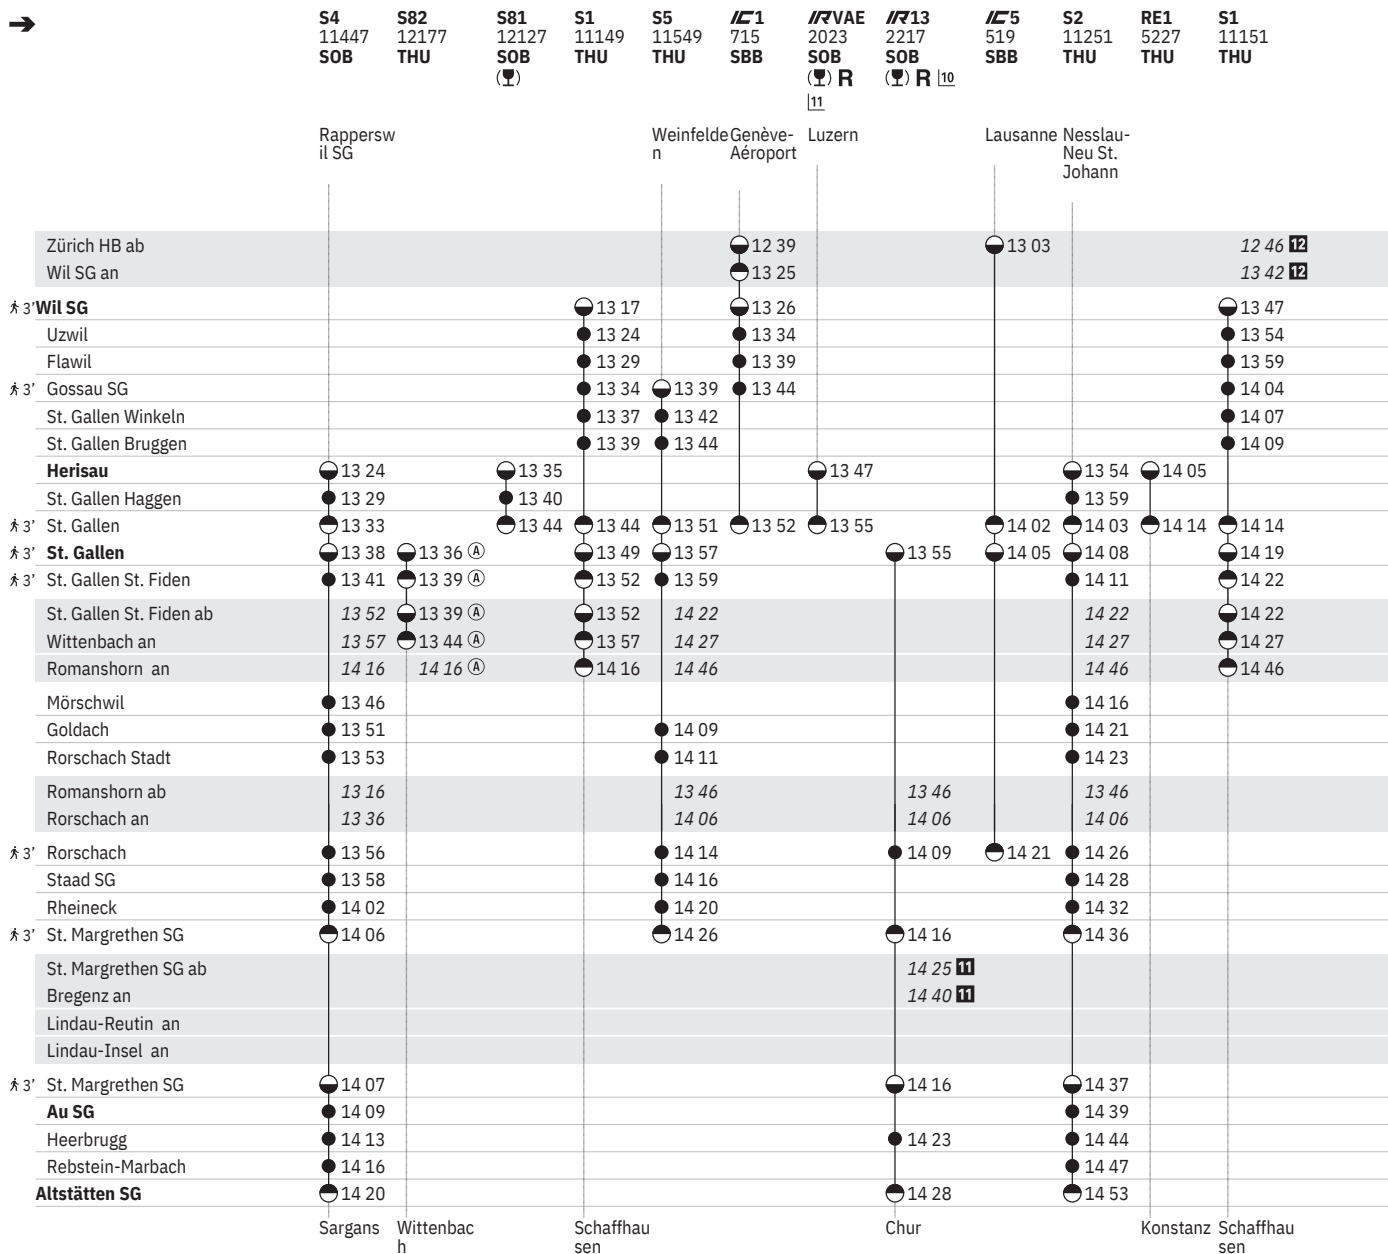

12 **A** ohne 1.5.

13 **C** ohne 2.1., 18.4., 1.8.

10 Alpenrhein-Express

11 Voralpen-Express

881 Wil SG - St. Gallen - Altstätten SG (alle Züge)
 Herisau - St. Gallen - Altstätten SG (alle Züge)

Stand: 23. August 2024