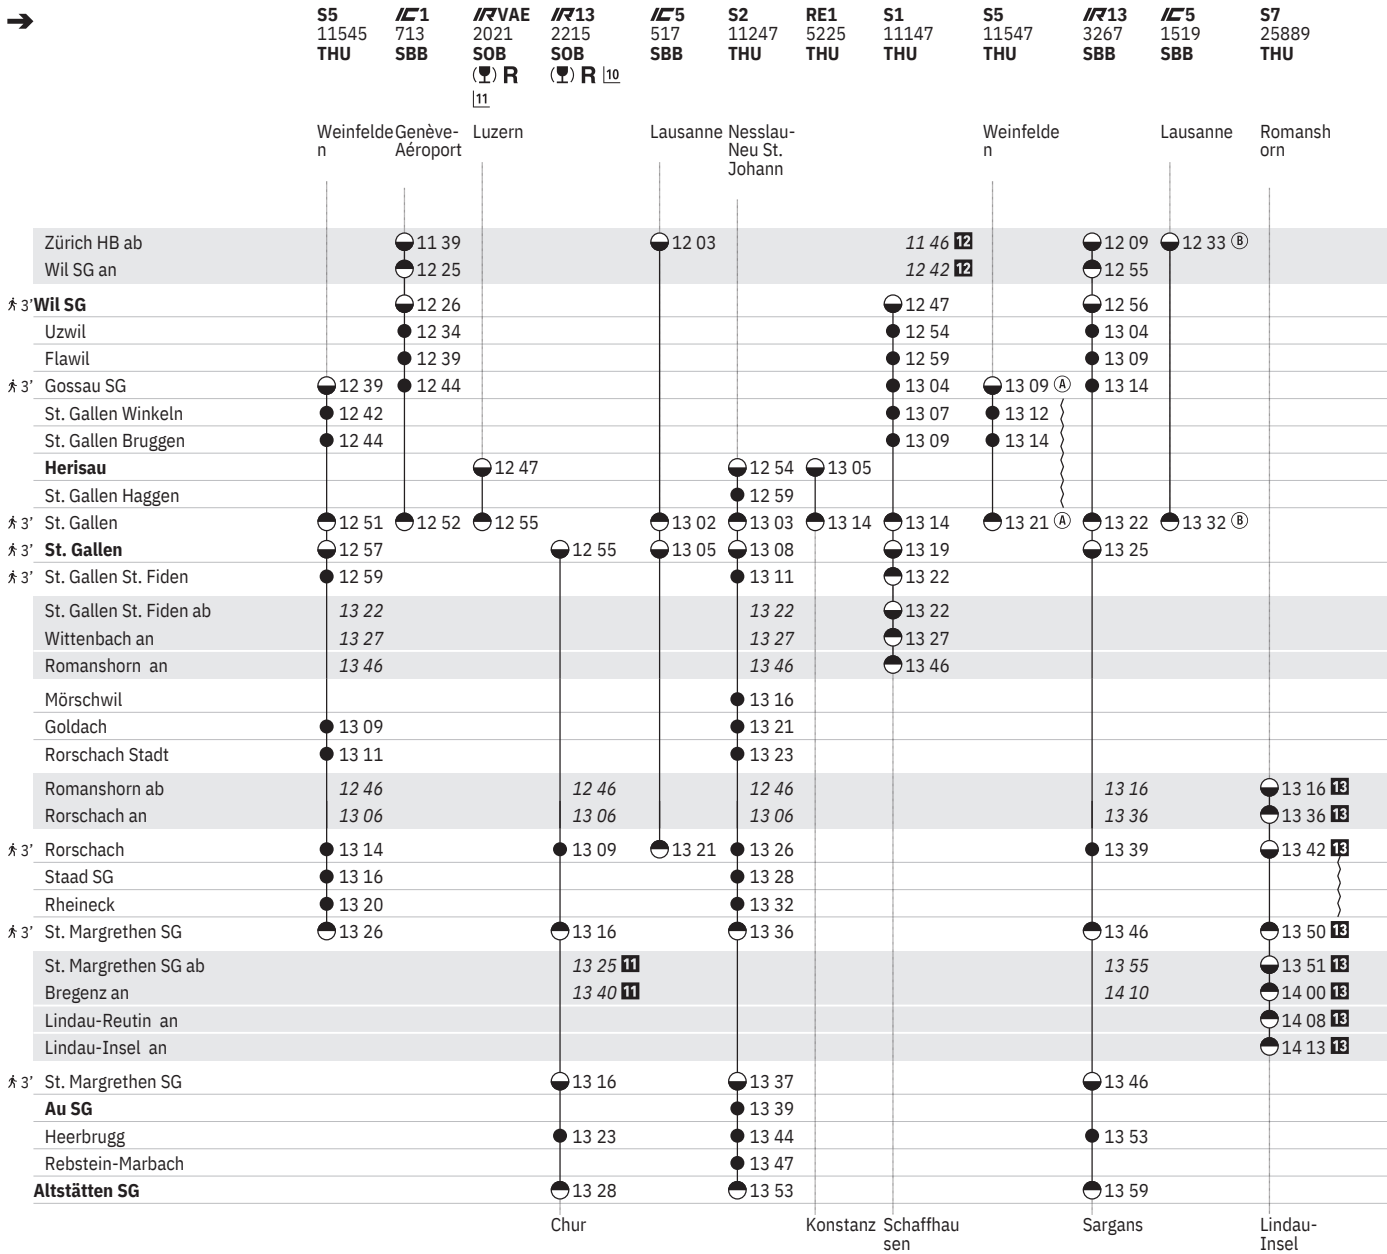

881 Wil SG - St. Gallen - Altstätten SG (alle Züge)
Herisau - St. Gallen - Altstätten SG (alle Züge)

Stand: 23. August 2024

11 X sowie 2.1., 18.4., 1.8. ohne 6.1., 1.5., 20.6., 15.8., 8.12.

12 **A** ohne 1.5.

13 **C** ohne 2.1., 18.4., 1.8.

10 Alpenrhein-Express

11 Voralpen-Express