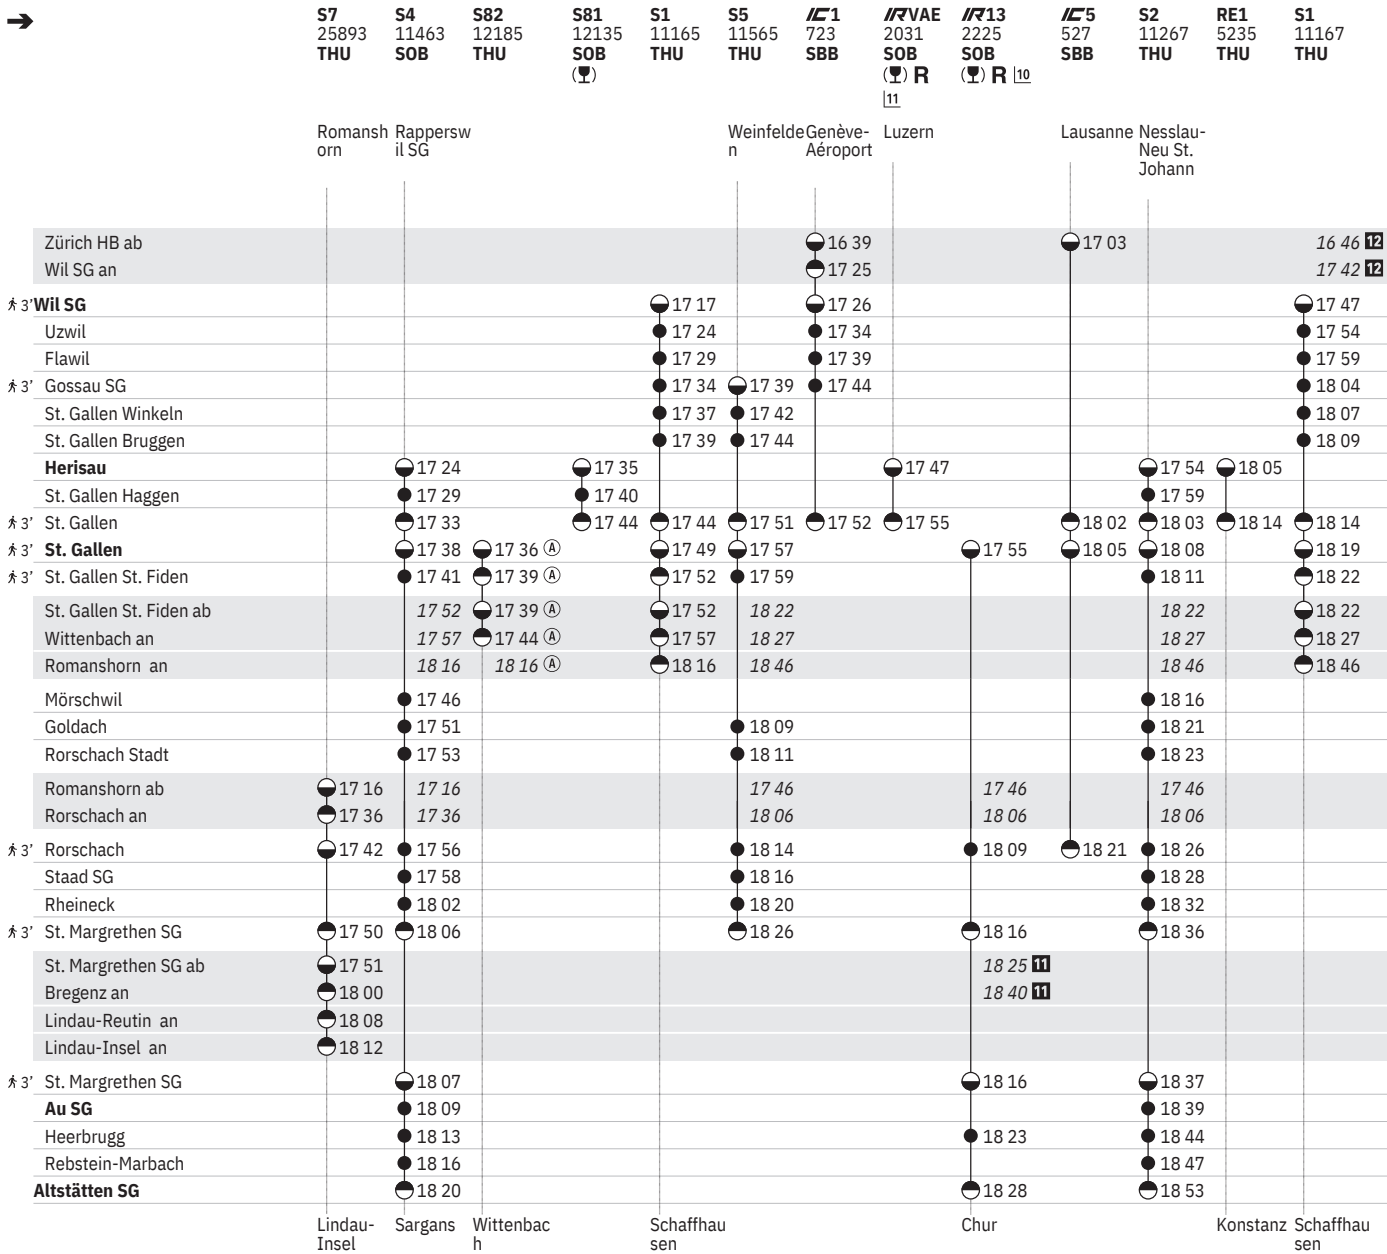

881 Wil SG - St. Gallen - Altstätten SG (alle Züge)
Herisau - St. Gallen - Altstätten SG (alle Züge)

Stand: 23. August 2024

11 X sowie 2.1., 18.4., 1.8. ohne 6.1., 1.5., 20.6., 15.8., 8.12.

12 ^A ohne 1.5.

¹⁰ Alpenrhein-Express

¹¹ Voralpen-Express