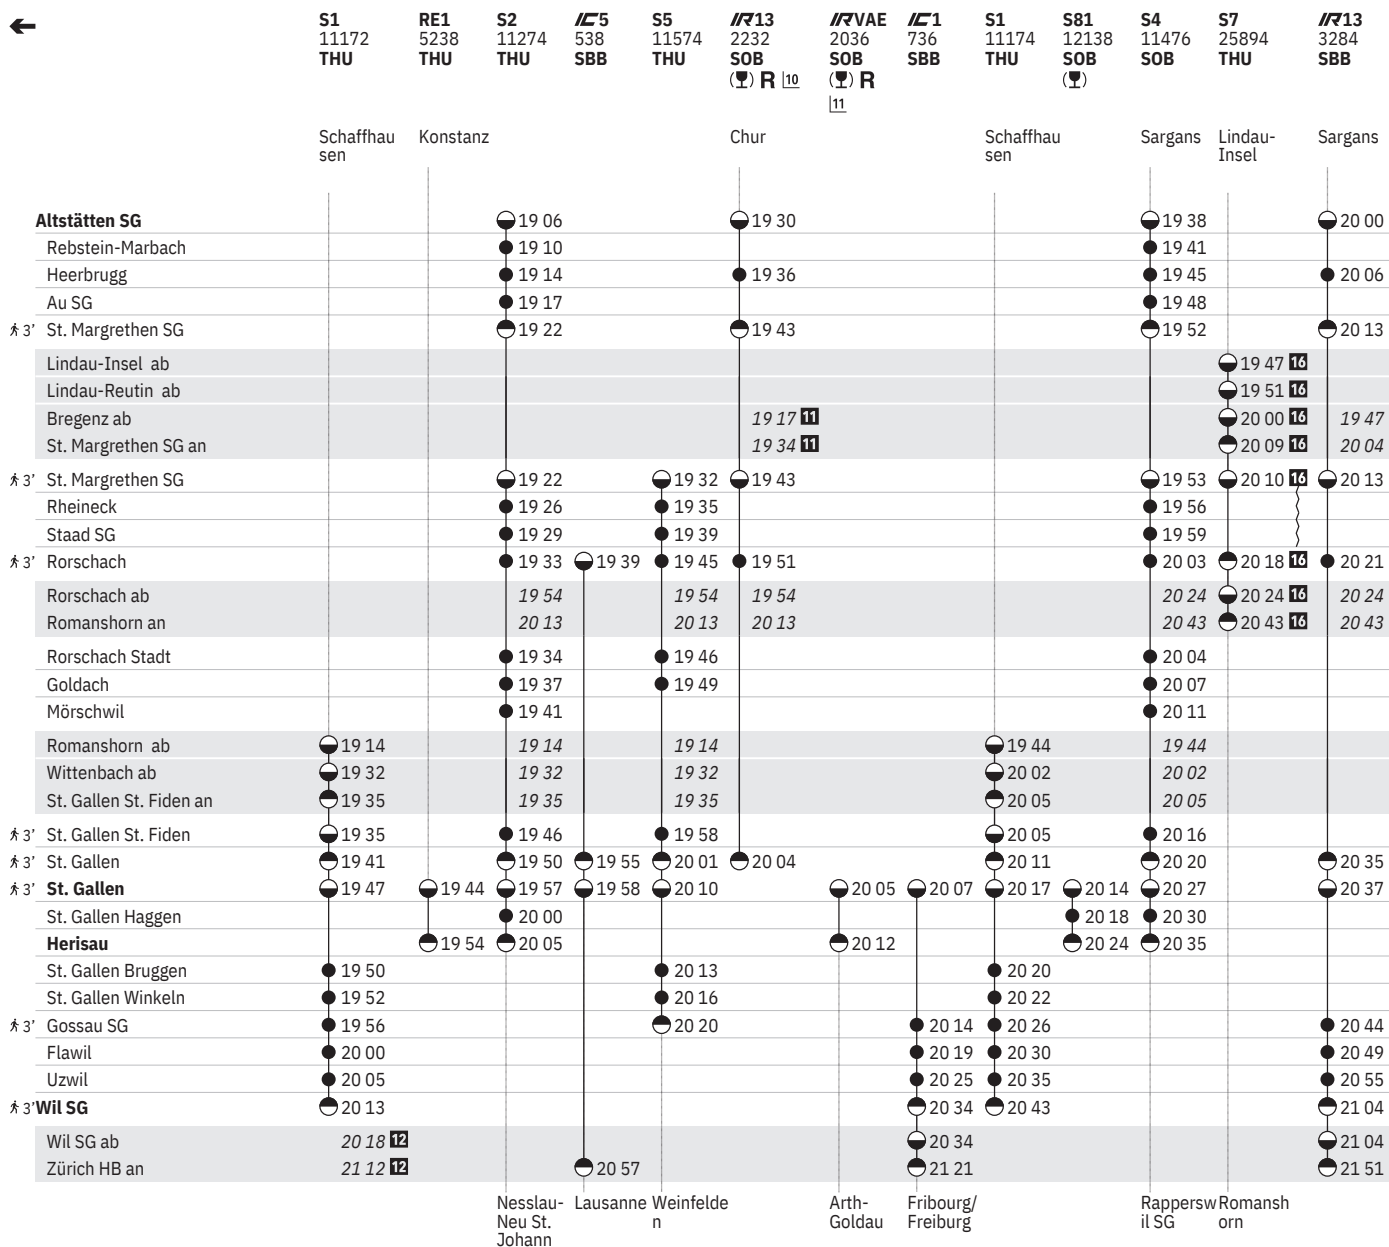

881 **Altstätten SG - St. Gallen - Wil SG (alle Züge)**
Altstätten SG - St. Gallen - Herisau (alle Züge)

Stand: 23. August 2024

¹¹ X sowie 2.1., 18.4., 1.8. ohne 6.1., 1.5., 20.6., 15.8., 8.12.

¹² A ohne 1.5.

¹⁶ S - 7 sowie 25.12., 26.12., 1.1., 21.4., 29.5., 9.6.

¹⁰ Alpenrhein-Express

¹¹ Voralpen-Express