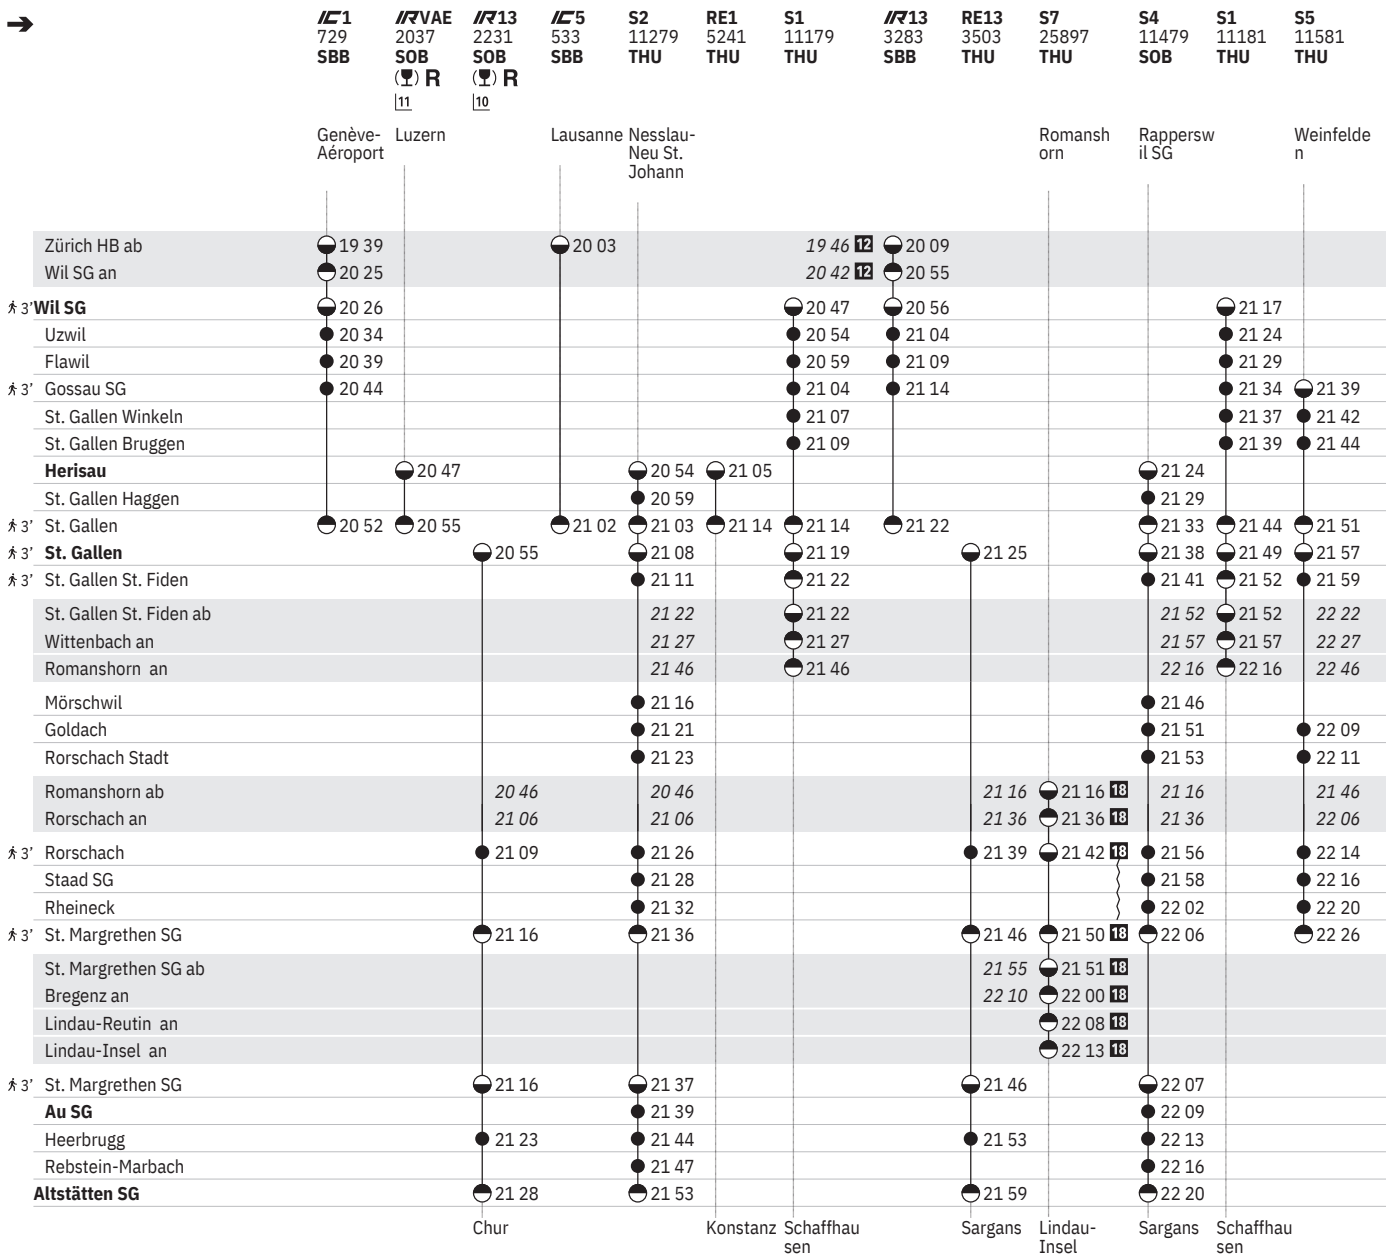

881 Wil SG - St. Gallen - Altstätten SG (alle Züge)
Herisau - St. Gallen - Altstätten SG (alle Züge)

Stand: 23. August 2024

¹² (A) ohne 1.5.

¹⁸ (5) - (6)

¹⁰ Alpenrhein-Express

¹¹ Voralpen-Express