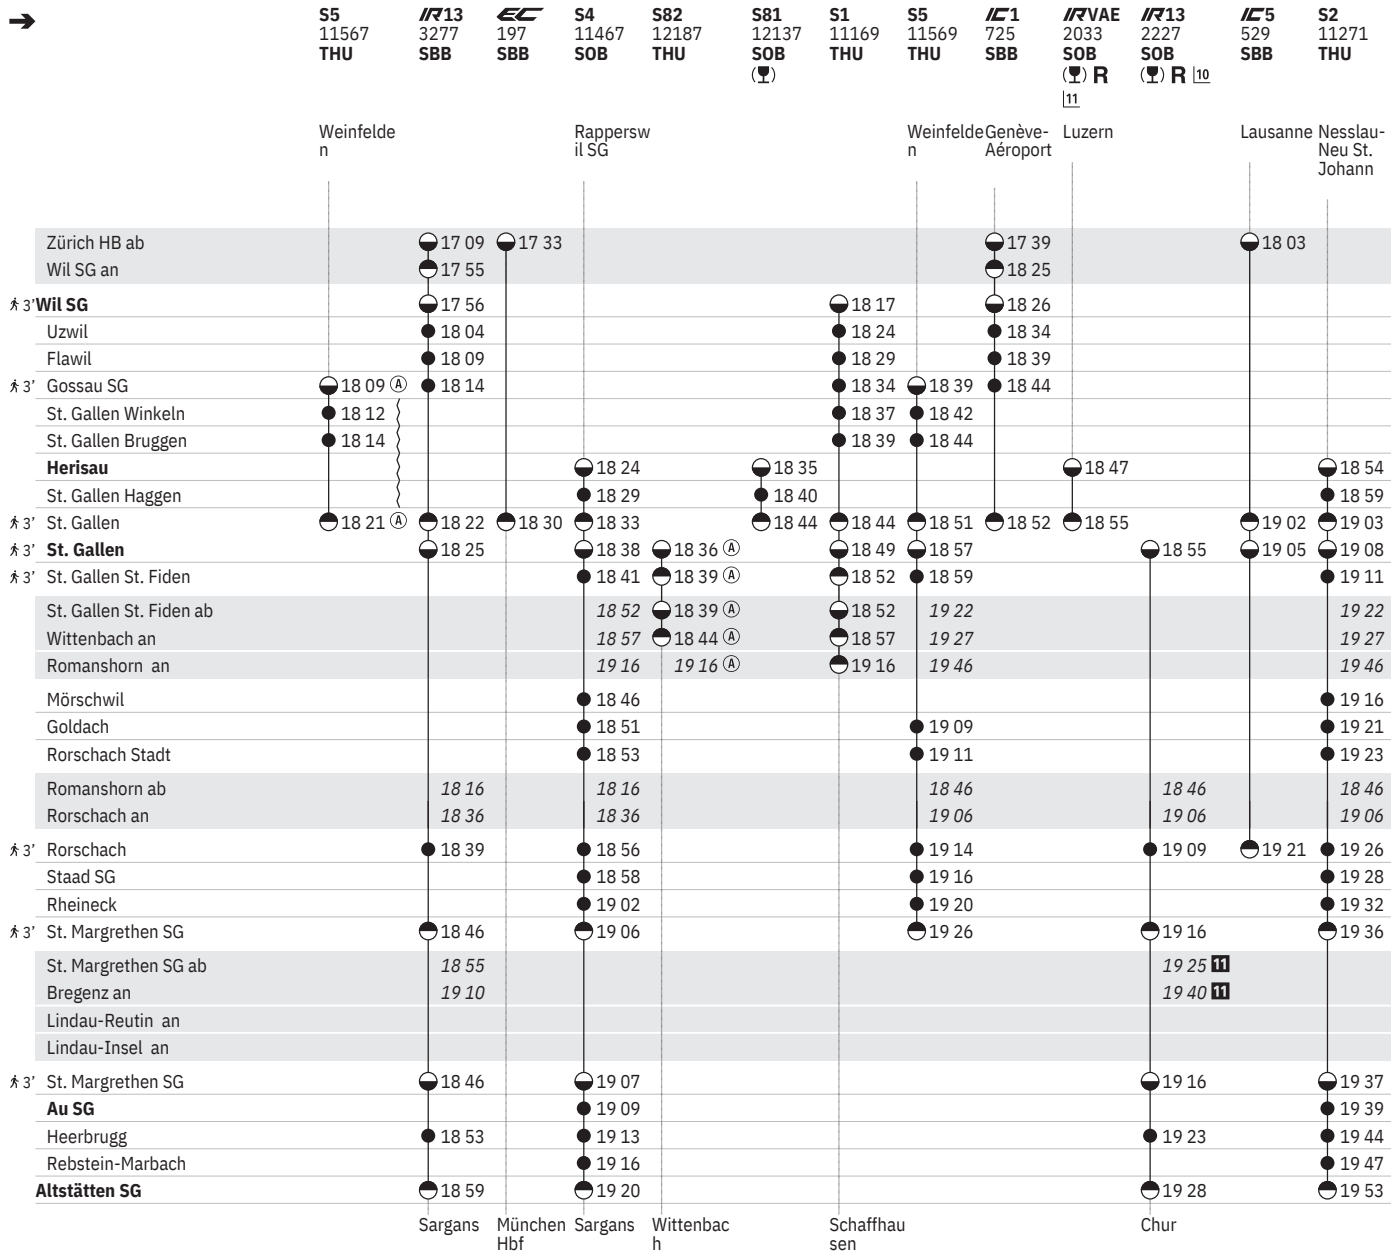

881 Wil SG - St. Gallen - Altstätten SG (alle Züge)
Herisau - St. Gallen - Altstätten SG (alle Züge)

Stand: 23. August 2024

✚ sowie 2.1., 18.4., 1.8. ohne 6.1., 1.5., 20.6., 15.8., 8.12. ¹⁰ Alpenrhein-Express ¹¹ Voralpen-Express