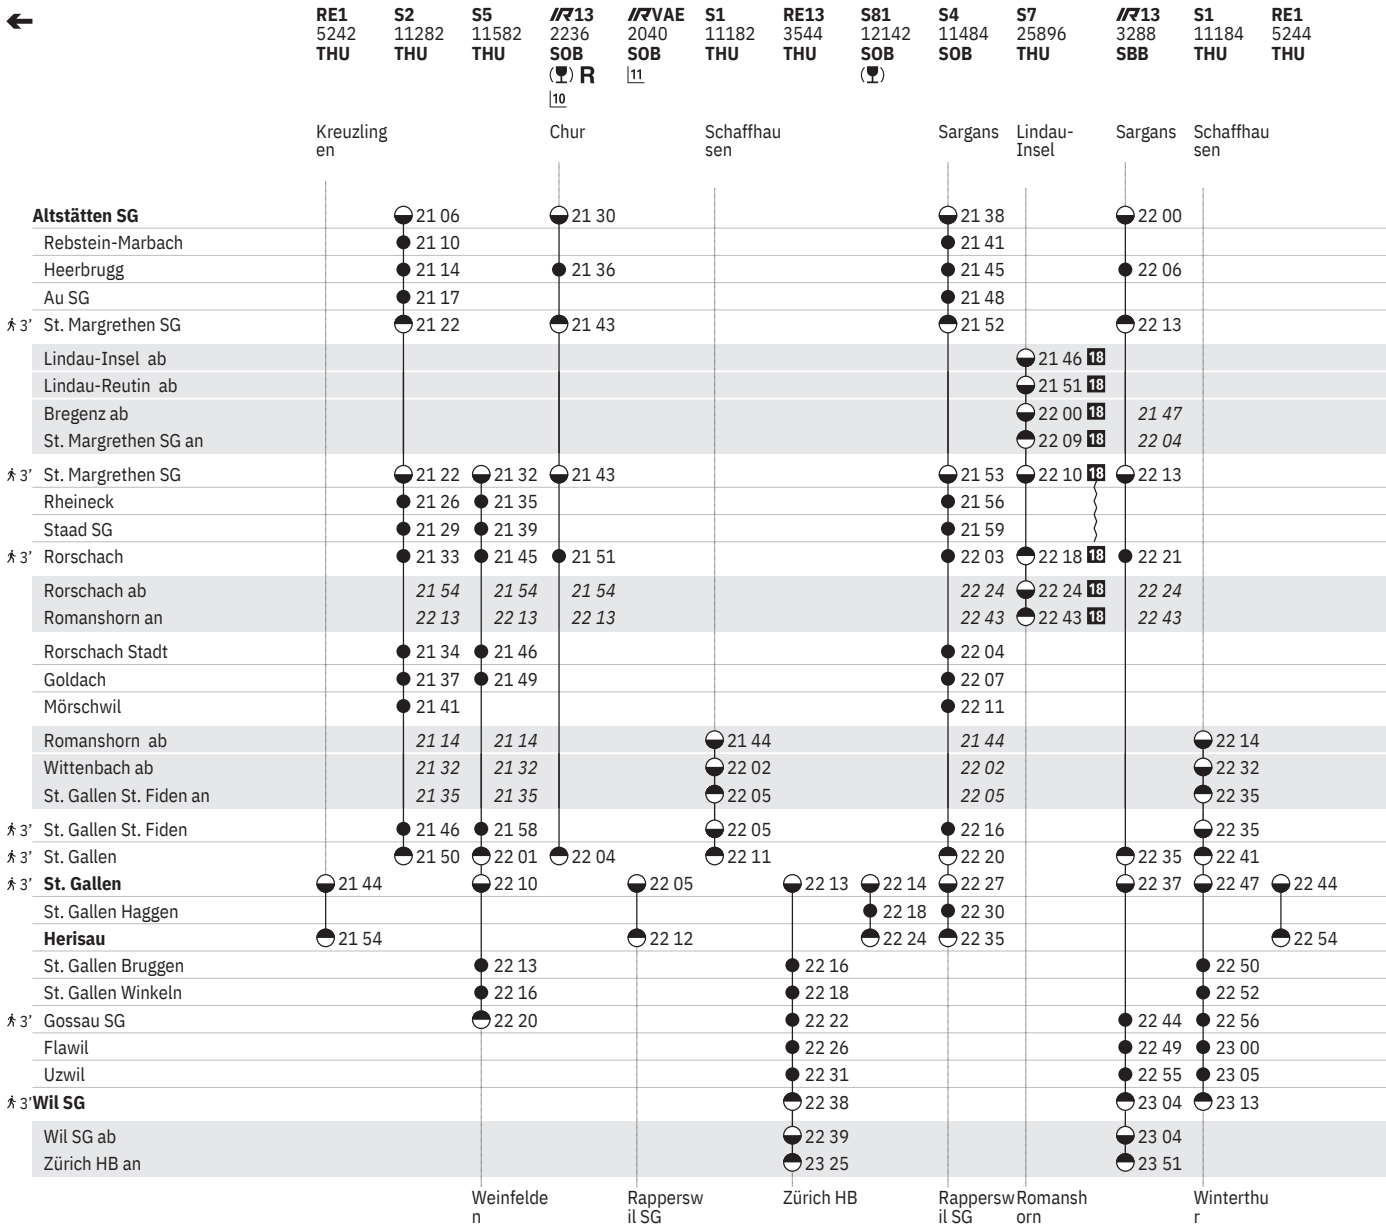

¹² Ⓐ ohne 1.5.

¹⁷ ① – ⑦ ohne 24.12., 31.12.

¹⁰ Alpenrhein-Express

¹¹ Voralpen-Express

881 **Altstätten SG - St. Gallen - Wil SG (alle Züge)**  
Altstätten SG - St. Gallen - Herisau (alle Züge)  

Stand: 23. August 2024