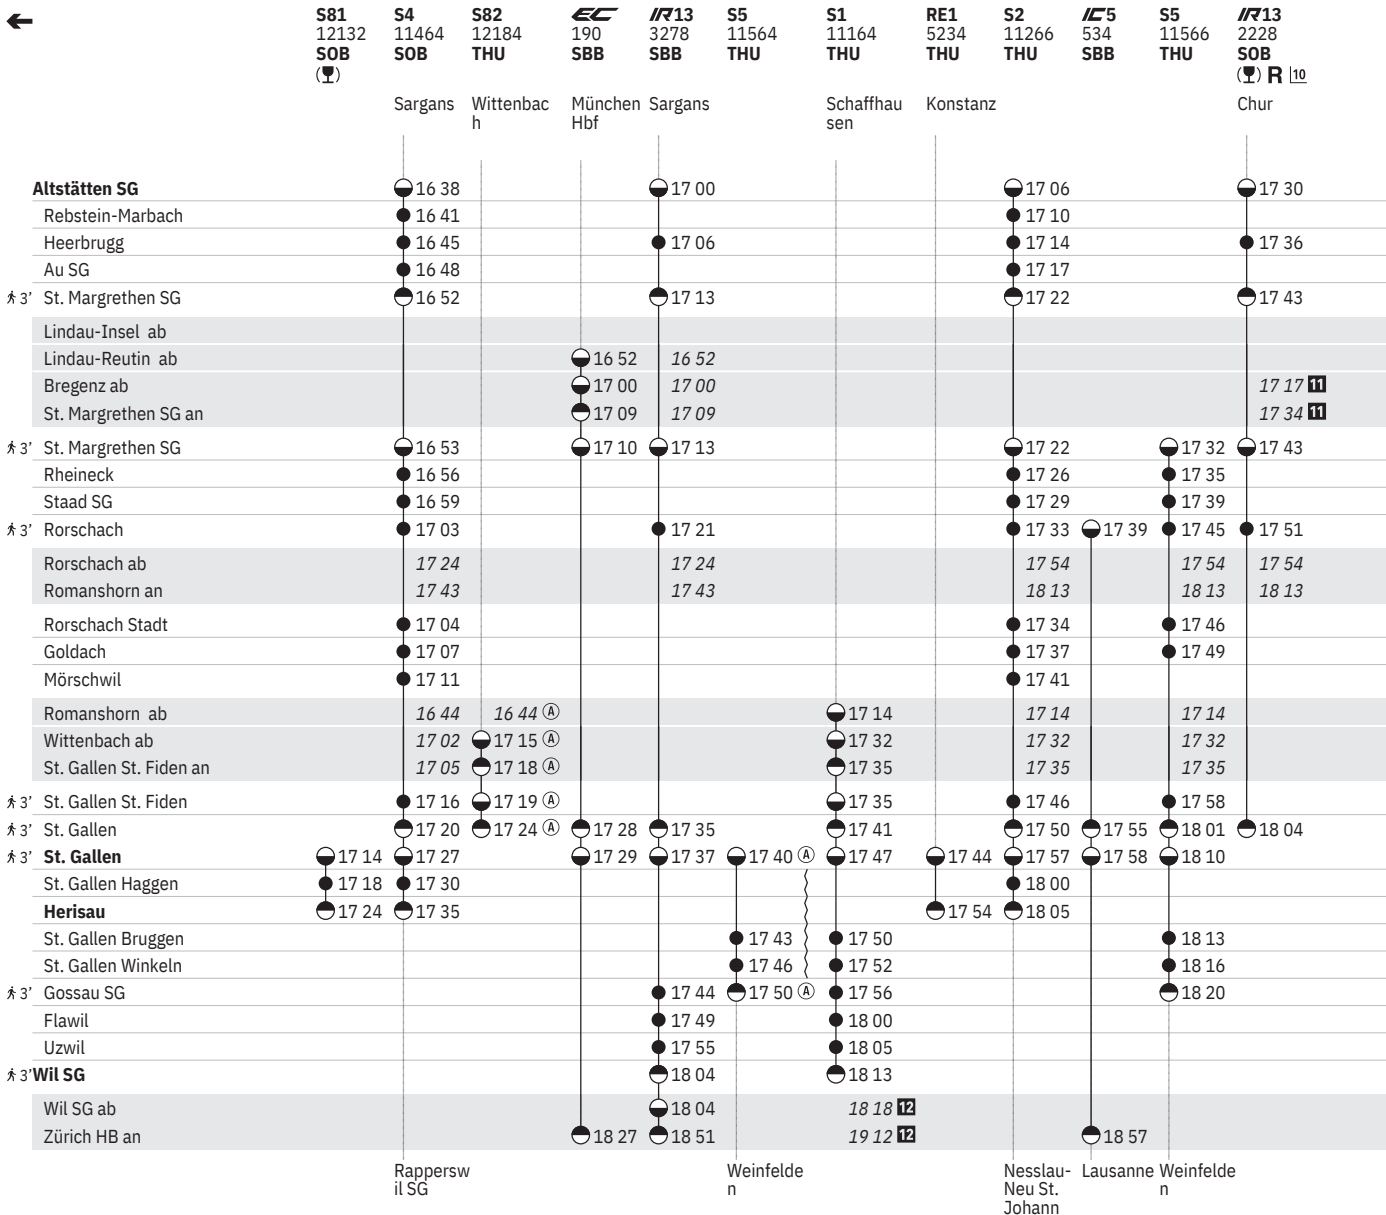

881 **Altstätten SG - St. Gallen - Wil SG (alle Züge)**
Altstätten SG - St. Gallen - Herisau (alle Züge)

Stand: 23. August 2024

11 X sowie 2.1., 18.4., 1.8. ohne 6.1., 1.5., 20.6., 15.8., 8.12. **12** A ohne 1.5. **l10** Alpenrhein-Express