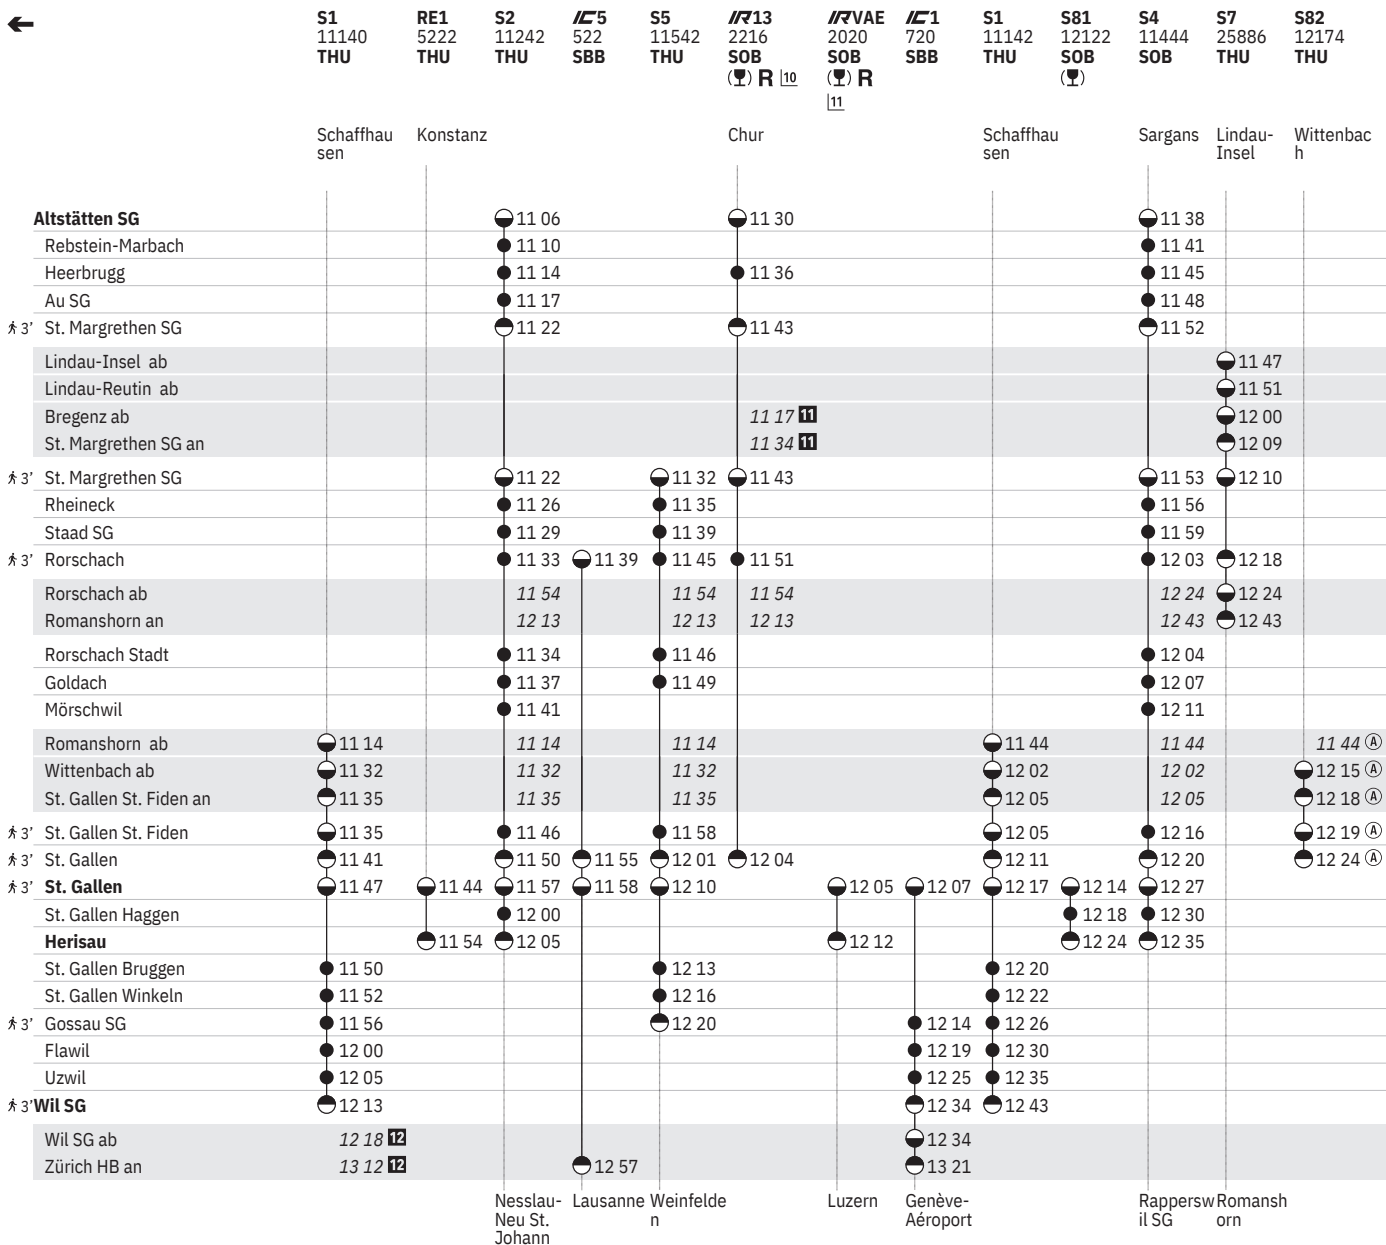

881 **Altstätten SG - St. Gallen - Wil SG (alle Züge)**
Altstätten SG - St. Gallen - Herisau (alle Züge)

Stand: 23. August 2024

¹¹ X sowie 2.1., 18.4., 1.8. ohne 6.1., 1.5., 20.6., 15.8., 8.12.

¹² ^A ohne 1.5.

¹⁰ Alpenrhein-Express

¹¹ Voralpen-Express