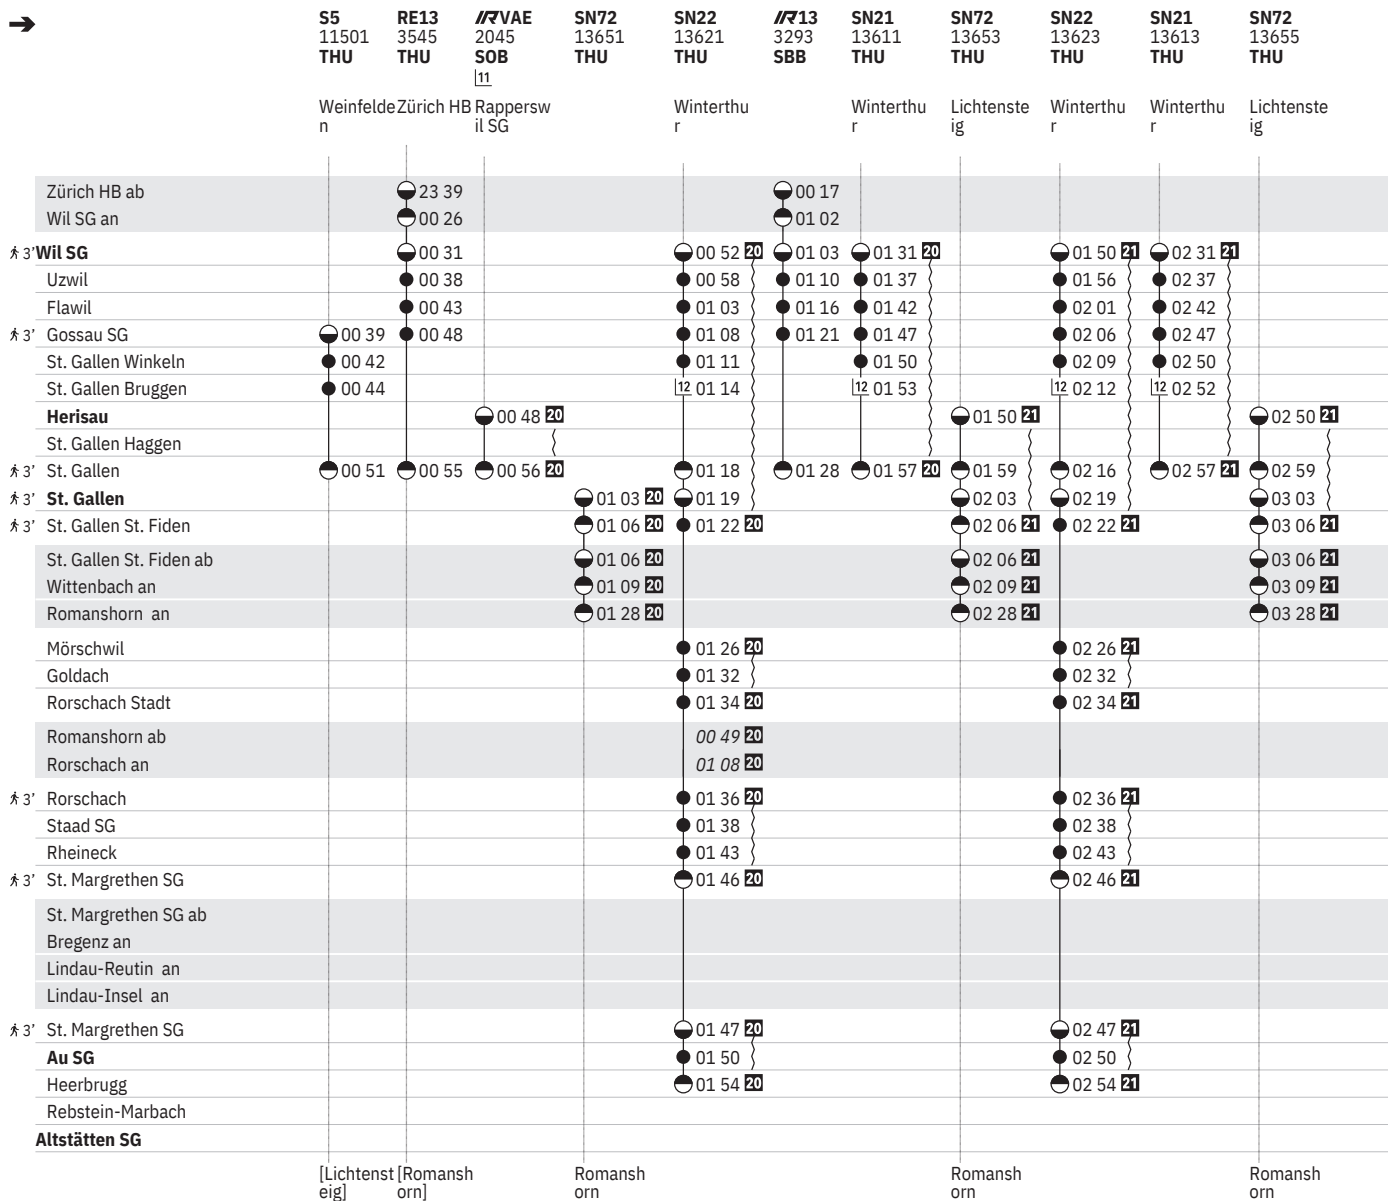

Stand: 23. August 2024

²⁰ Nacht   -   sowie 31.12./1.1., 17.4./18.4., 20.4./21.4., 30.4./1.5., 28.5./29.5., 29.5./30.5., 8.6./9.6., 31.7./1.8.

²¹ Nacht   -   sowie 31.12./1.1., 17.4./18.4., 20.4./21.4., 30.4./1.5., 28.5./29.5., 29.5./30.5., 8.6./9.6., 31.7./1.8. ohne 29.3./30.3.

20 Nacht ⑤/⑥ – ⑥/⑦ sowie 31.12./1.1., 17.4./18.4., 20.4./21.4., 30.4./1.5., 28.5./29.5., 29.5./30.5., 8.6./9.6., 31.7./1.8.

21 Nacht ⑤/⑥ – ⑥/⑦ sowie 31.12./1.1., 17.4./18.4., 20.4./21.4., 30.4./1.5., 28.5./29.5., 29.5./30.5., 8.6./9.6., 31.7./1.8. ohne 29.3./30.3.