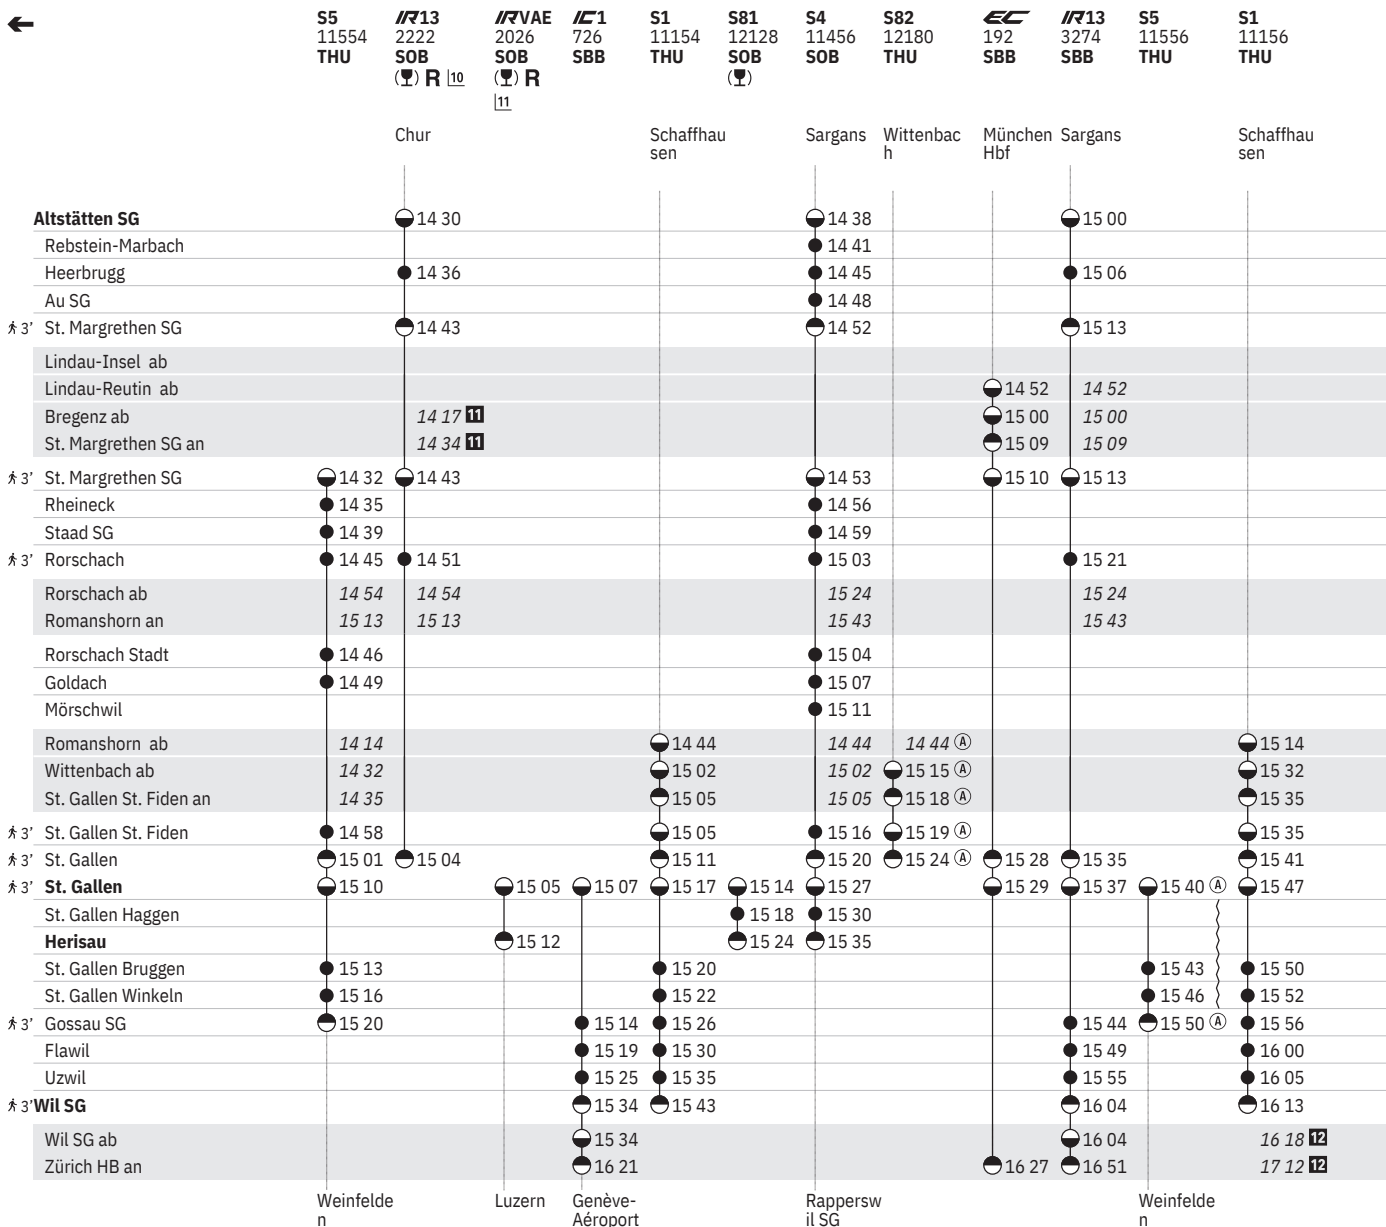

12 **A** ohne 1.5.

13 **C** ohne 2.1., 18.4., 1.8.

881 Altstätten SG - St. Gallen - Wil SG (alle Züge)  
 Altstätten SG - St. Gallen - Herisau (alle Züge)  

Stand: 23. August 2024

¹¹ X sowie 2.1., 18.4., 1.8. ohne 6.1., 1.5., 20.6., 15.8., 8.12.