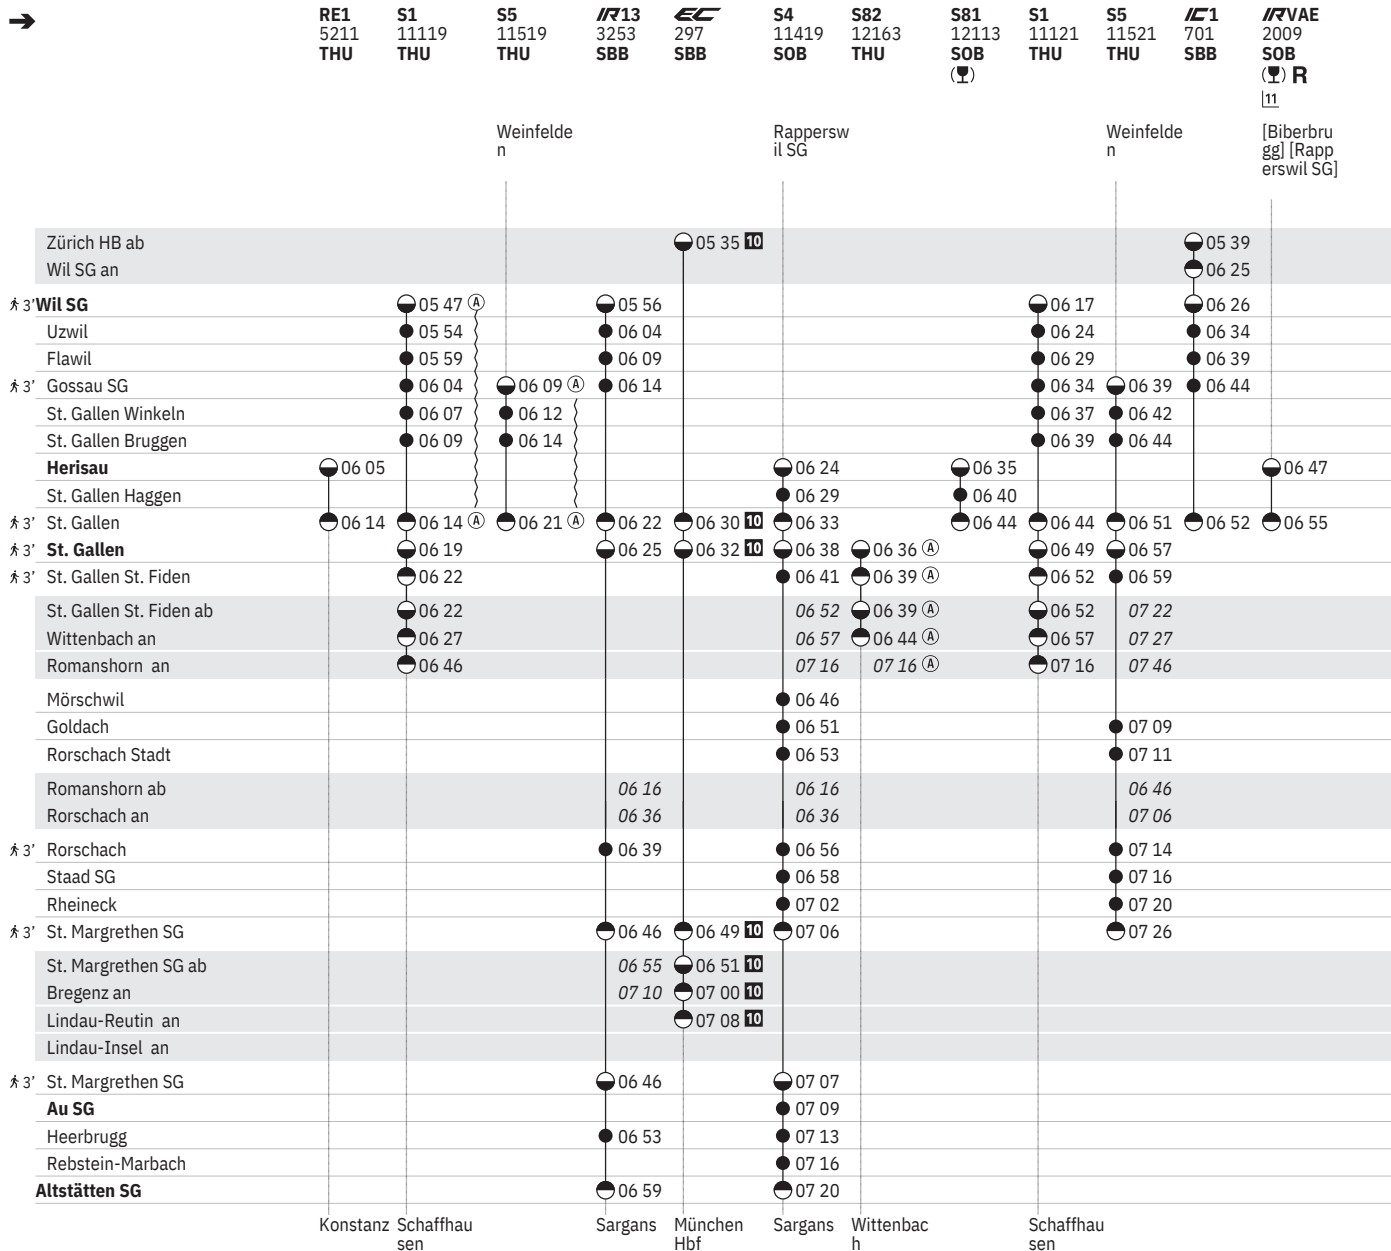

881 Wil SG - St. Gallen - Altstätten SG (alle Züge)
Herisau - St. Gallen - Altstätten SG (alle Züge)

Stand: 23. August 2024

10 ① – ④ ohne 25.12., 1.1., 21.4., 9.6.

11 Voralpen-Express