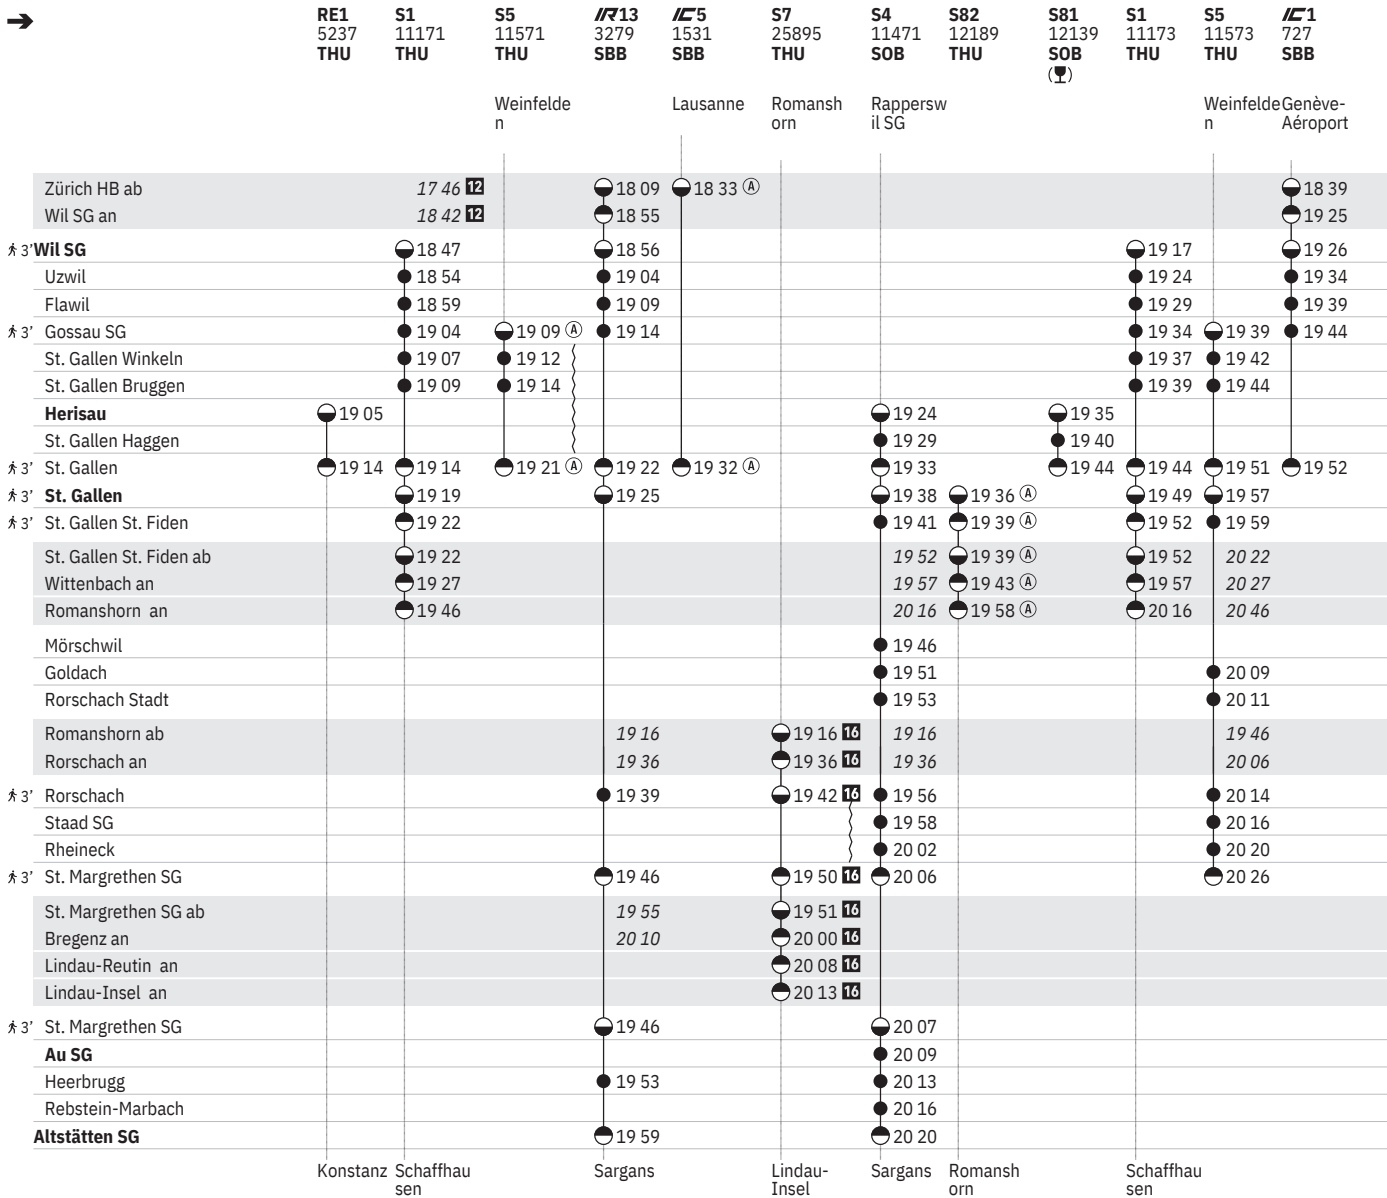

881 Wil SG - St. Gallen - Altstätten SG (alle Züge)
Herisau - St. Gallen - Altstätten SG (alle Züge)

Stand: 23. August 2024

12 ^(A) ohne 1.5.

16 ⁽⁵⁾ - ⁽⁷⁾ sowie 25.12., 26.12., 1.1., 21.4., 29.5., 9.6.