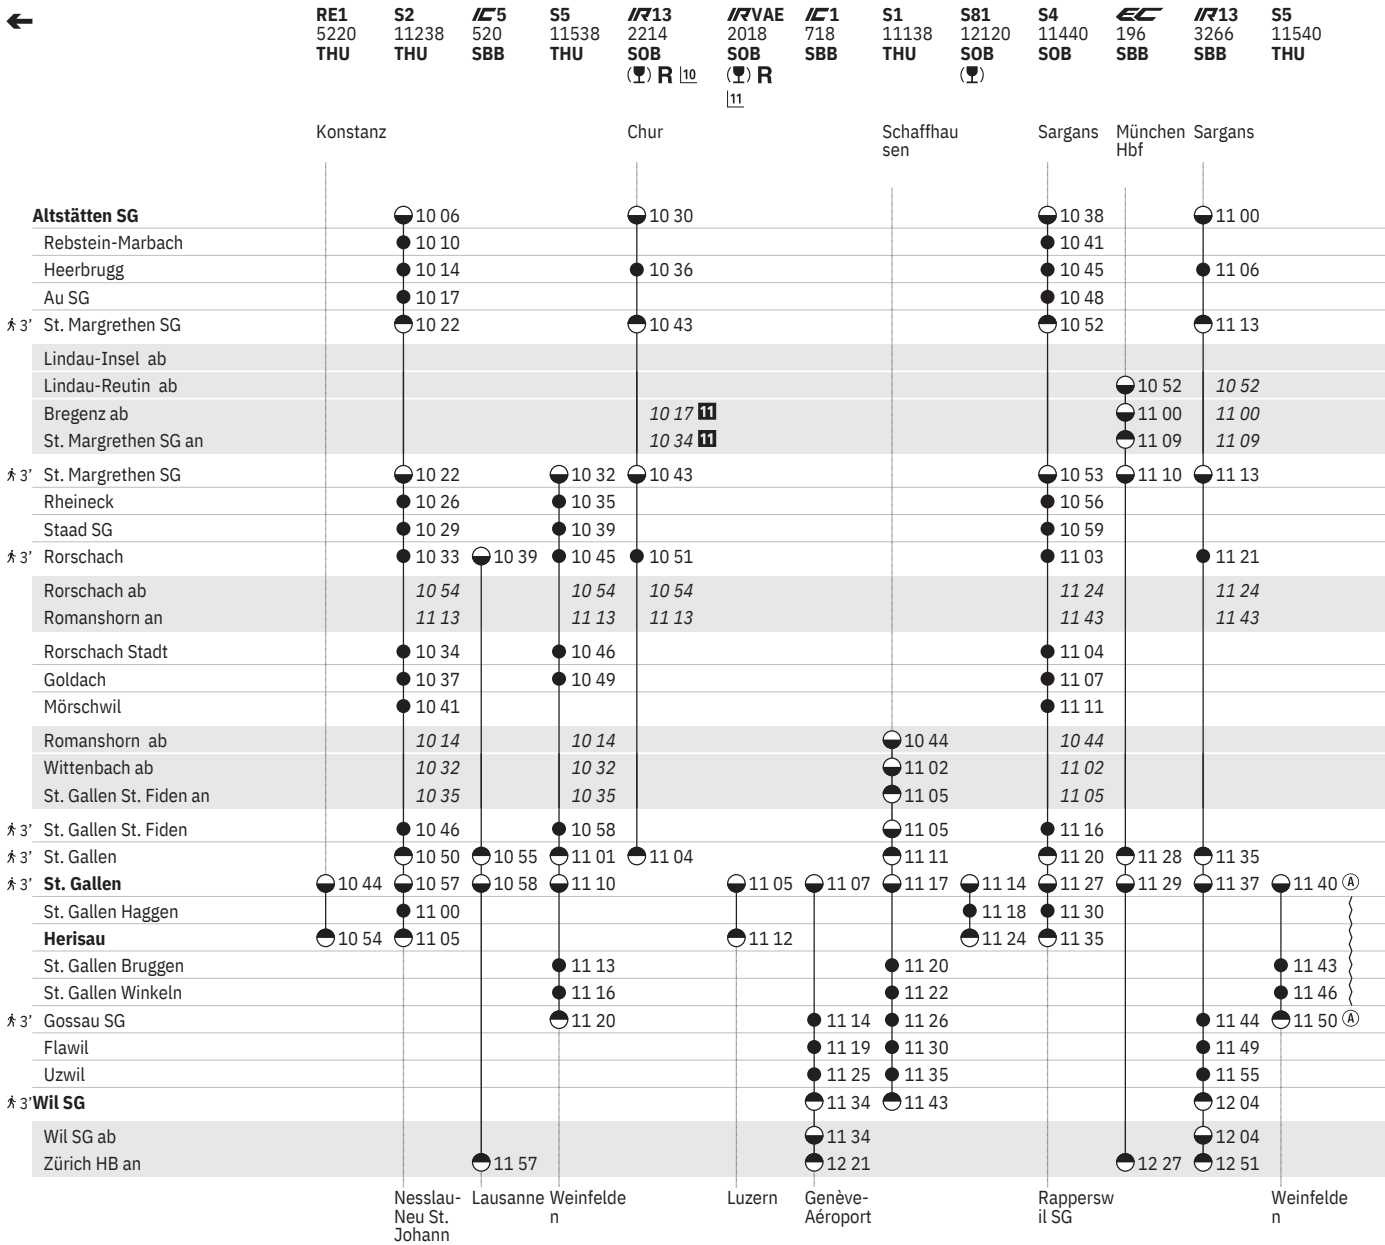

881 **Altstätten SG - St. Gallen - Wil SG (alle Züge)**
Altstätten SG - St. Gallen - Herisau (alle Züge)

Stand: 23. August 2024

sowie 2.1., 18.4., 1.8. ohne 6.1., 1.5., 20.6., 15.8., 8.12. 10 Alpenrhein-Express
11 Voralpen-Express