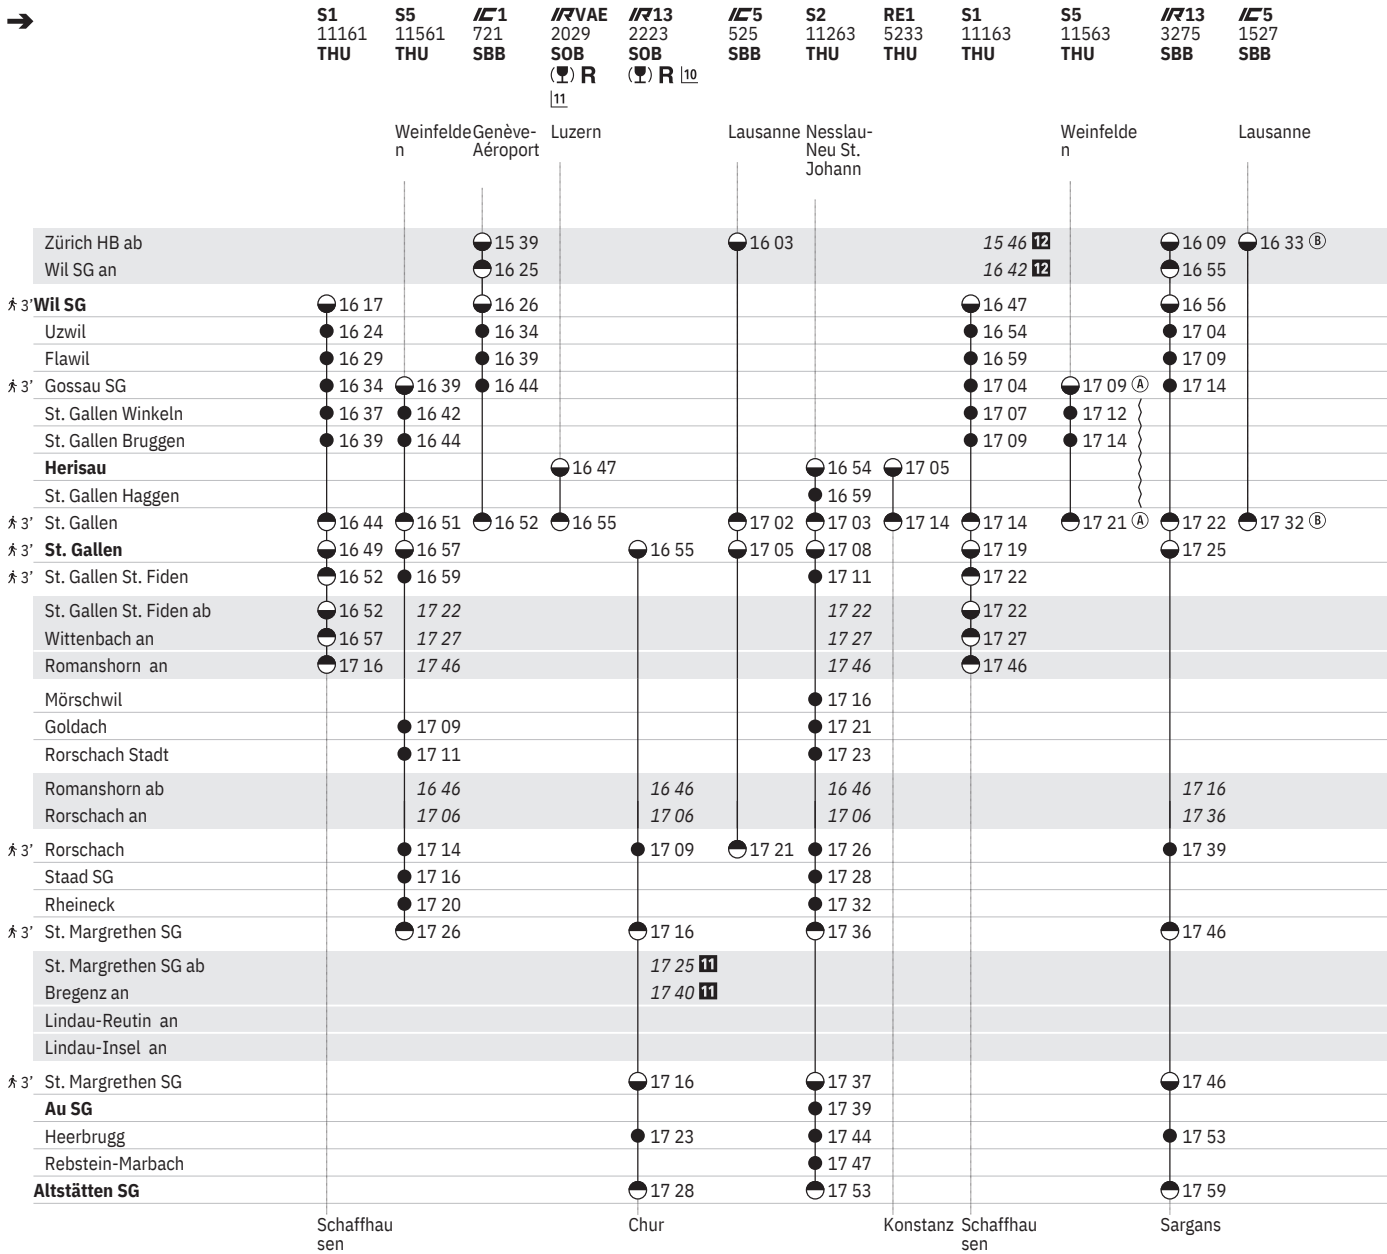

881 Wil SG - St. Gallen - Altstätten SG (alle Züge)
Herisau - St. Gallen - Altstätten SG (alle Züge)

Stand: 23. August 2024

11 X sowie 2.1., 18.4., 1.8. ohne 6.1., 1.5., 20.6., 15.8., 8.12.

12 A ohne 1.5.

11 Voralpen-Express

10 Alpenrhein-Express