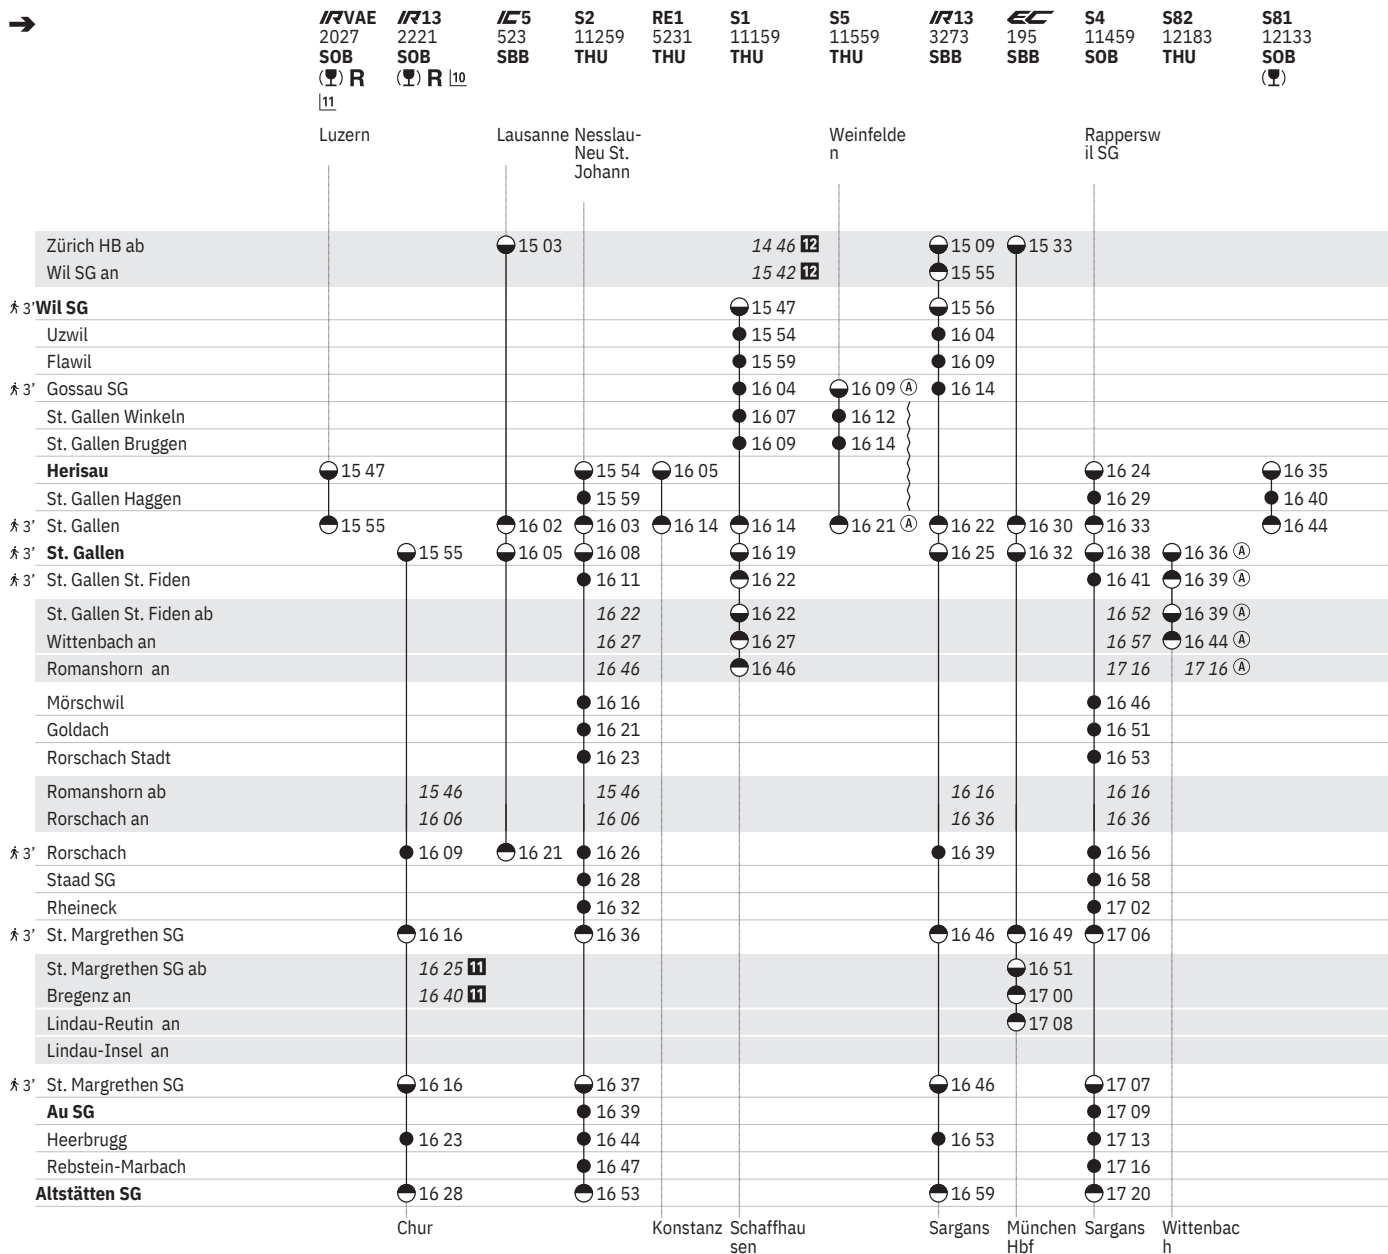

881 Wil SG - St. Gallen - Altstätten SG (alle Züge)
Herisau - St. Gallen - Altstätten SG (alle Züge)

Stand: 23. August 2024

¹¹ X sowie 2.1., 18.4., 1.8. ohne 6.1., 1.5., 20.6., 15.8., 8.12.

¹² A ohne 1.5.

¹⁰ Alpenrhein-Express

¹¹ Voralpen-Express