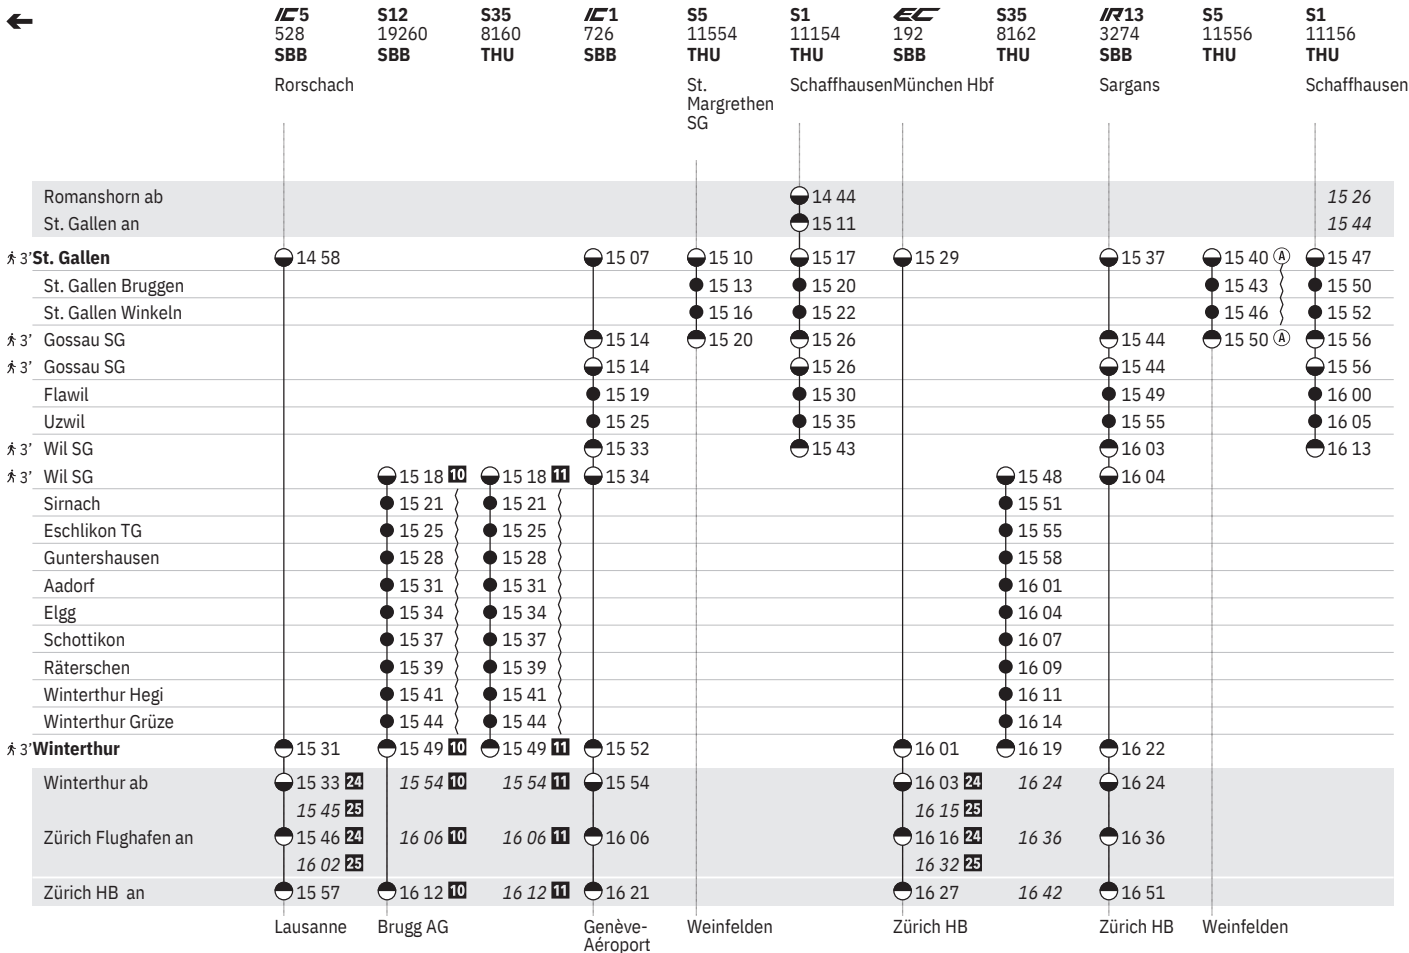

850 St. Gallen - Winterthur

Stand: 23. August 2024