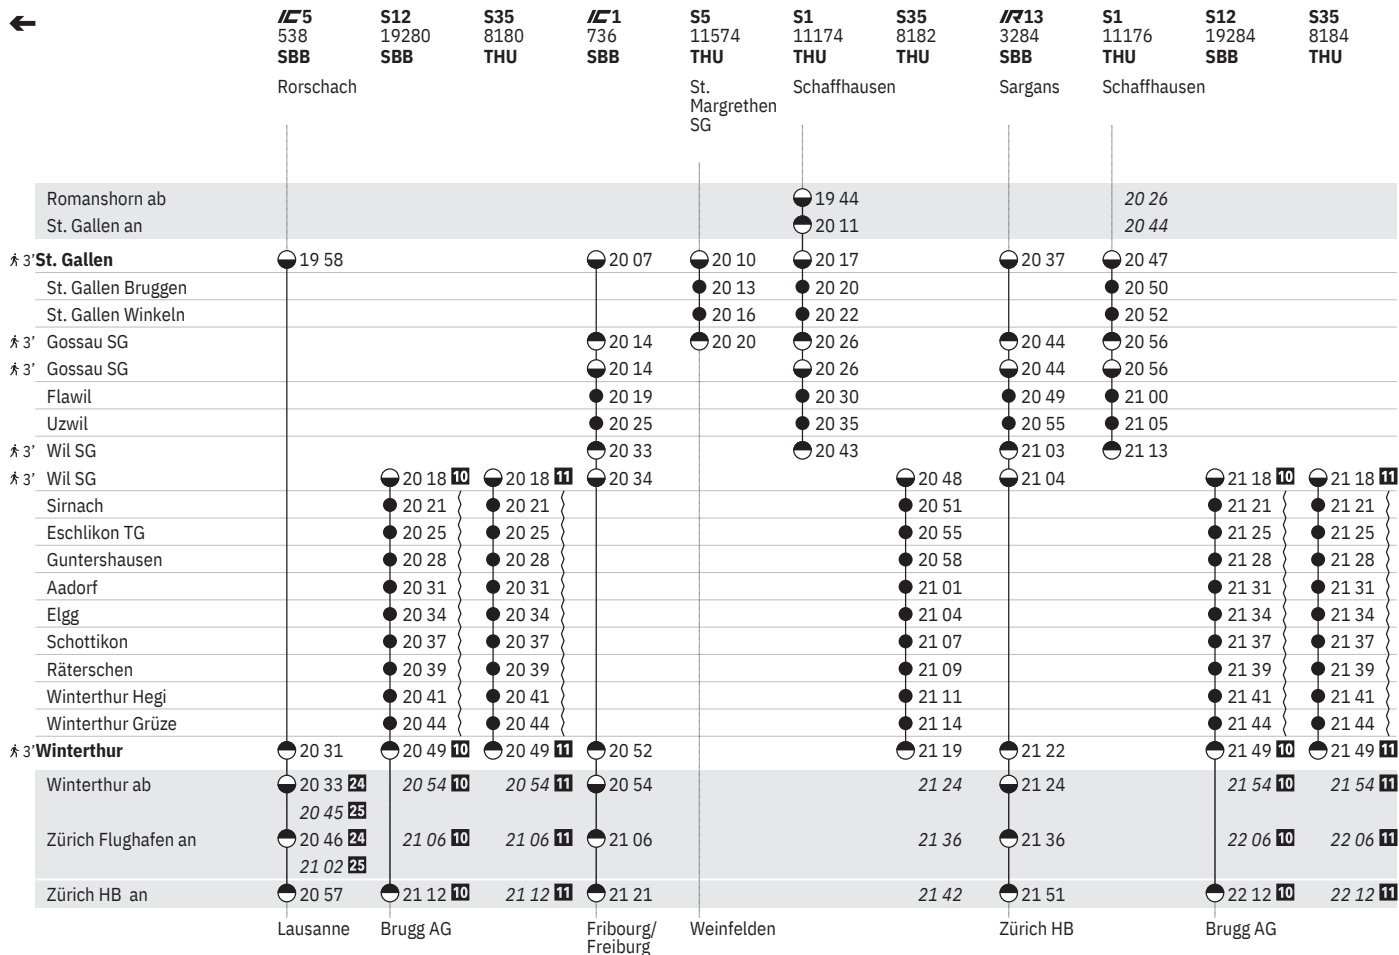

850 St. Gallen - Winterthur

Stand: 23. August 2024