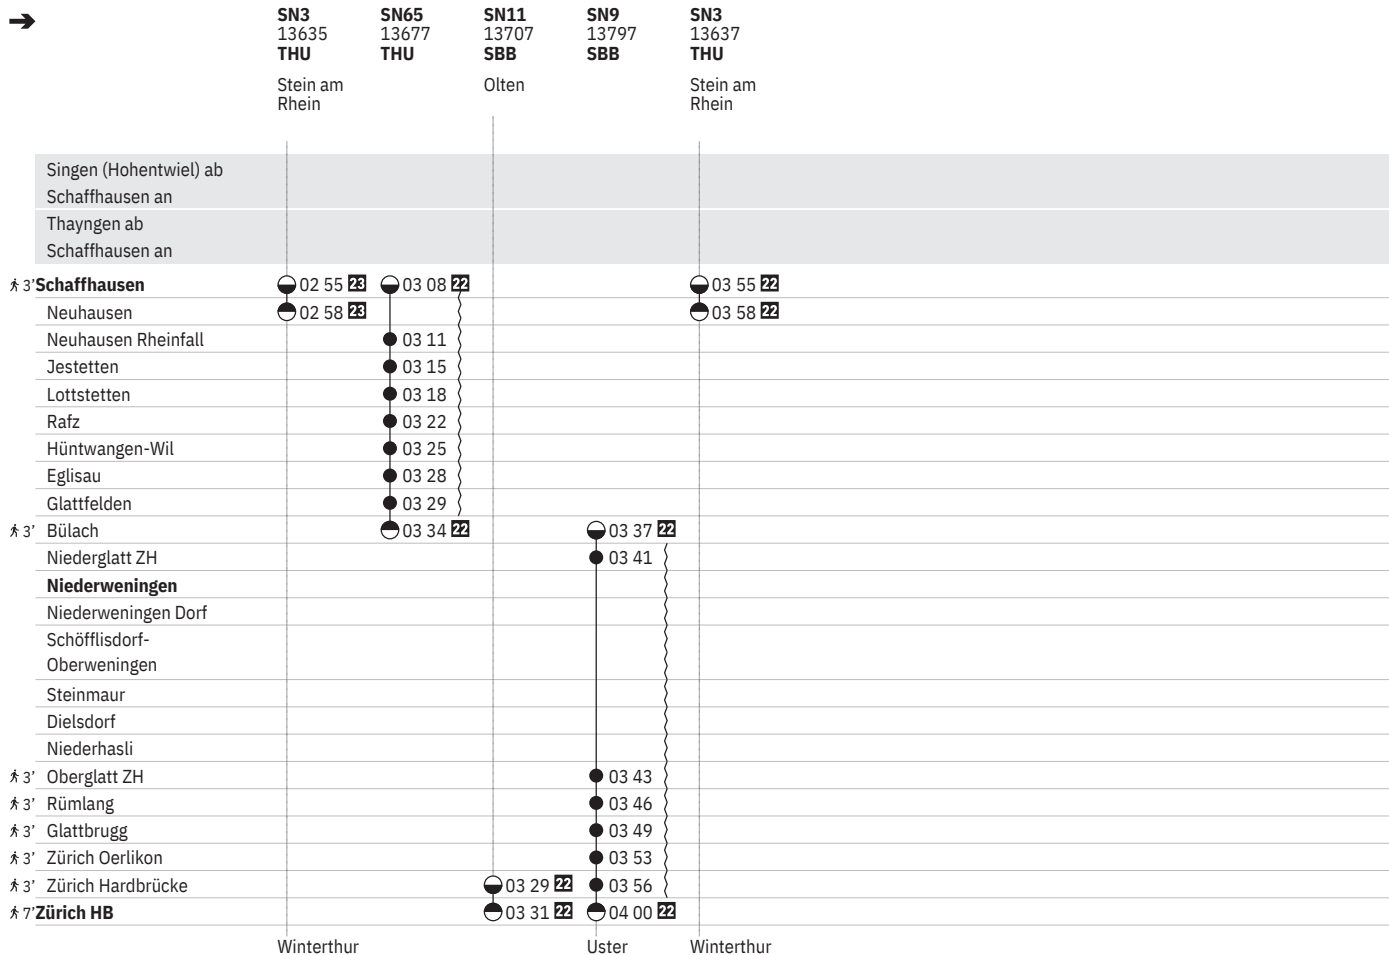

760 Schaffhausen - Bülach - Zürich
Niederweningen - Oberglatt - Zürich

Stand: 29. August 2024