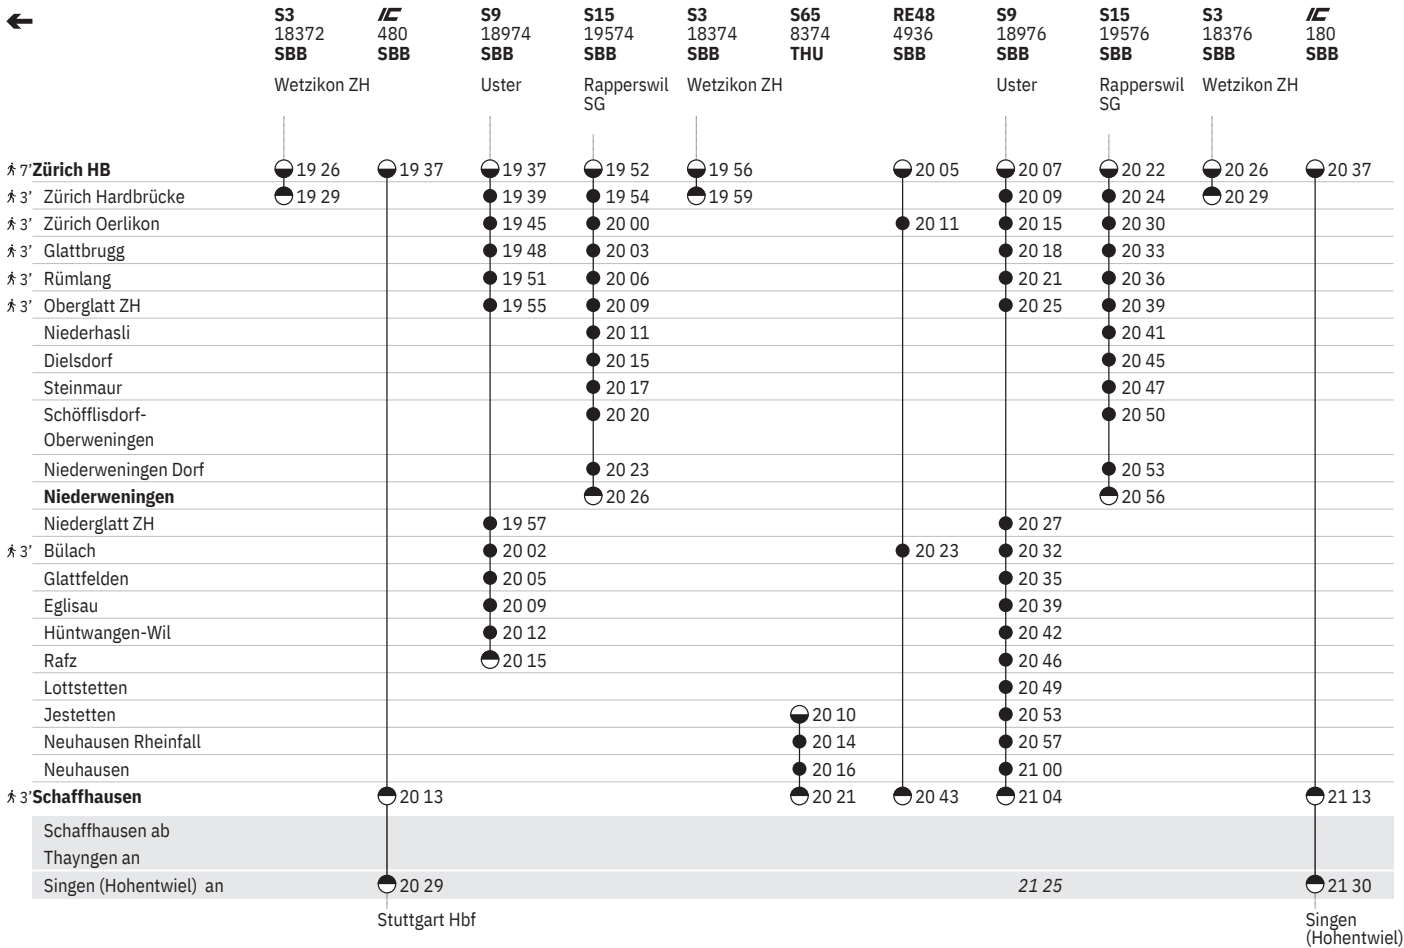

760 Zürich - Bülach - Schaffhausen
Zürich - Oberglatt - Niederweningen

Stand: 29. August 2024