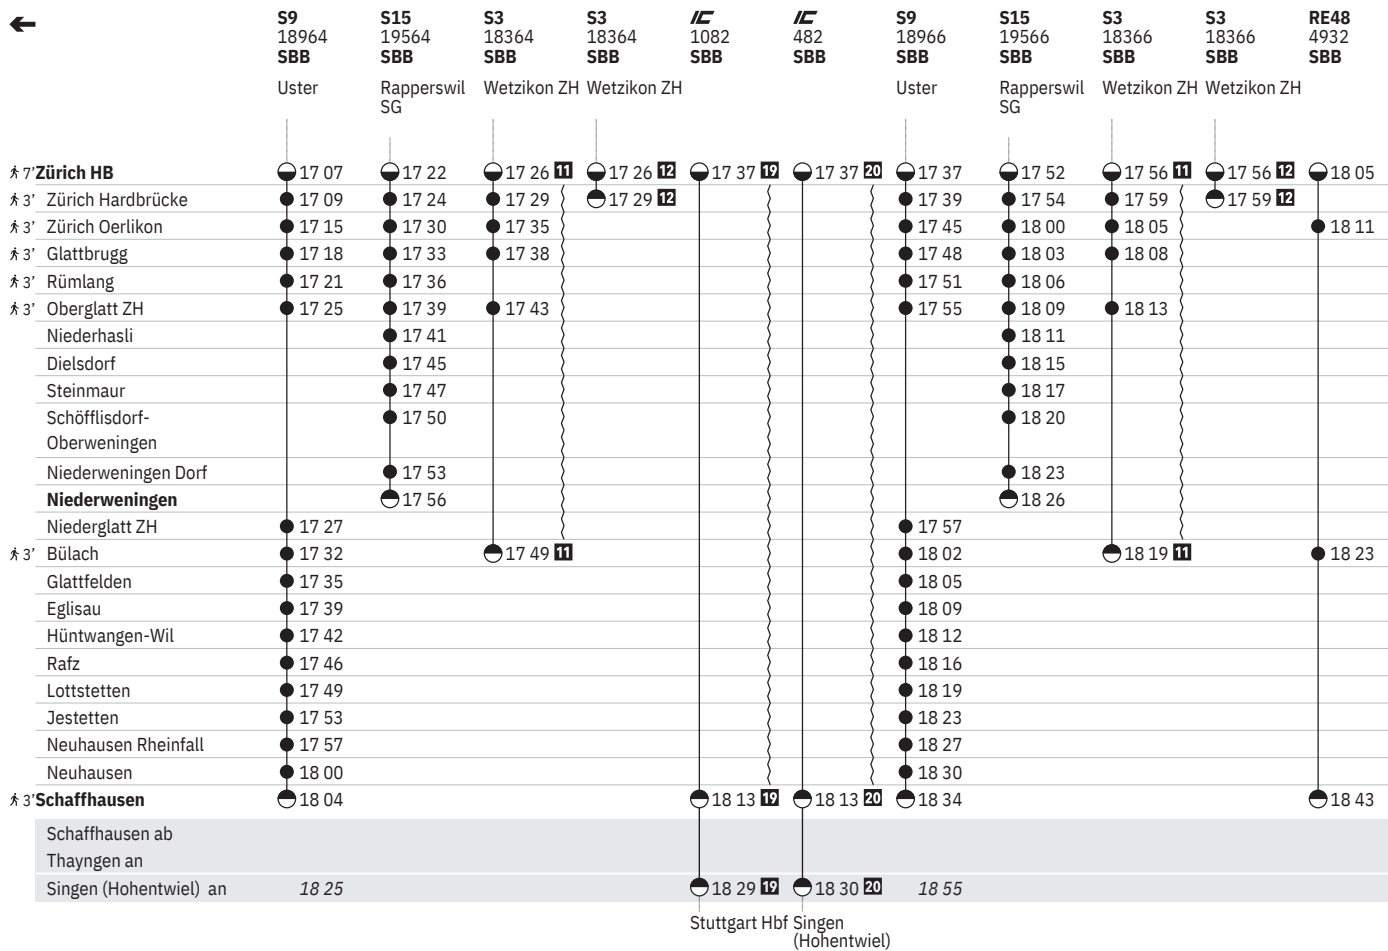

760 Zürich - Bülach - Schaffhausen
 Zürich - Oberglatt - Niederweningen

Stand: 29. August 2024

760 Zürich - Bülach - Schaffhausen
 Zürich - Oberglatt - Niederweningen

Stand: 29. August 2024

	S9 18968 SBB Uster	S15 19568 SBB Rapperswil SG	S3 18368 SBB Wetzikon ZH	S3 18368 SBB Wetzikon ZH	IC 182 SBB	S9 18970 SBB Uster	S15 19570 SBB Rapperswil SG	S3 18370 SBB Wetzikon ZH	RE48 4934 SBB	S9 18972 SBB Uster	S15 19572 SBB Rapperswil SG
† 7' Zürich HB	● 18 07	● 18 22	● 18 26 11	● 18 26 12	● 18 37	● 18 37	● 18 52	● 18 56	● 19 05	● 19 07	● 19 22
† 3' Zürich Hardbrücke	● 18 09	● 18 24	● 18 29	● 18 29 12		● 18 39	● 18 54	● 18 59		● 19 09	● 19 24
† 3' Zürich Oerlikon	● 18 15	● 18 30	● 18 35			● 18 45	● 19 00		● 19 11	● 19 15	● 19 30
† 3' Glattbrugg	● 18 18	● 18 33	● 18 38			● 18 48	● 19 03			● 19 18	● 19 33
† 3' Rümlang	● 18 21	● 18 36				● 18 51	● 19 06			● 19 21	● 19 36
† 3' Oberglatt ZH	● 18 25	● 18 39	● 18 43			● 18 55	● 19 09			● 19 25	● 19 39
Niederhasli		● 18 41					● 19 11				● 19 41
Dielsdorf		● 18 45					● 19 15				● 19 45
Steinmaur		● 18 47					● 19 17				● 19 47
Schöfflisdorf- Oberweningen		● 18 50					● 19 20				● 19 50
Niederweningen Dorf		● 18 53					● 19 23				● 19 53
Niederweningen		● 18 56					● 19 26				● 19 56
Niederglatt ZH	● 18 27					● 18 57				● 19 27	
† 3' Bülach	● 18 32		● 18 49 11			● 19 02		● 19 23		● 19 32	
Glattfelden	● 18 35					● 19 05				● 19 35	
Eglisau	● 18 39					● 19 09				● 19 39	
Hüntwangen-Wil	● 18 42					● 19 12				● 19 42	
Rafz	● 18 46					● 19 16				● 19 46	
Lottstetten	● 18 49					● 19 19				● 19 49	
Jestetten	● 18 53					● 19 23				● 19 53	
Neuhausen Rheinfall	● 18 57					● 19 27				● 19 57	
Neuhausen	● 19 00					● 19 30				● 20 00	
† 3' Schaffhausen	● 19 04				● 19 13	● 19 34		● 19 43		● 20 04	
Schaffhausen ab Thayngen an					● 19 30						
Singen (Hohentwiel) an	19 25					19 55				20 25	
					Stuttgart Hbf						