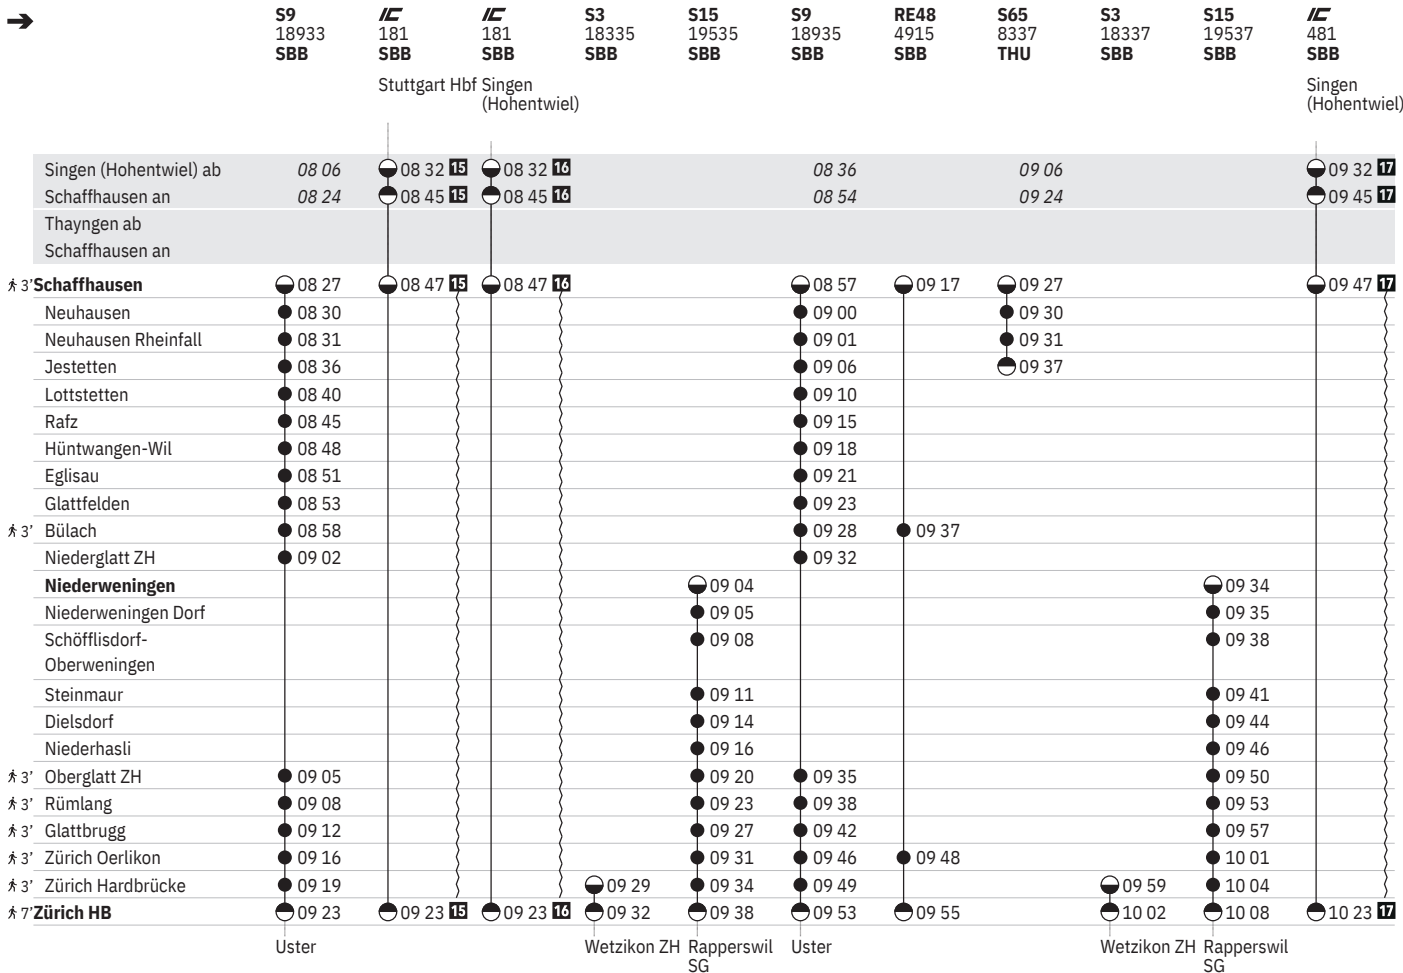

760 Schaffhausen - Bülach - Zürich
Niederweningen - Oberglatt - Zürich

Stand: 29. August 2024