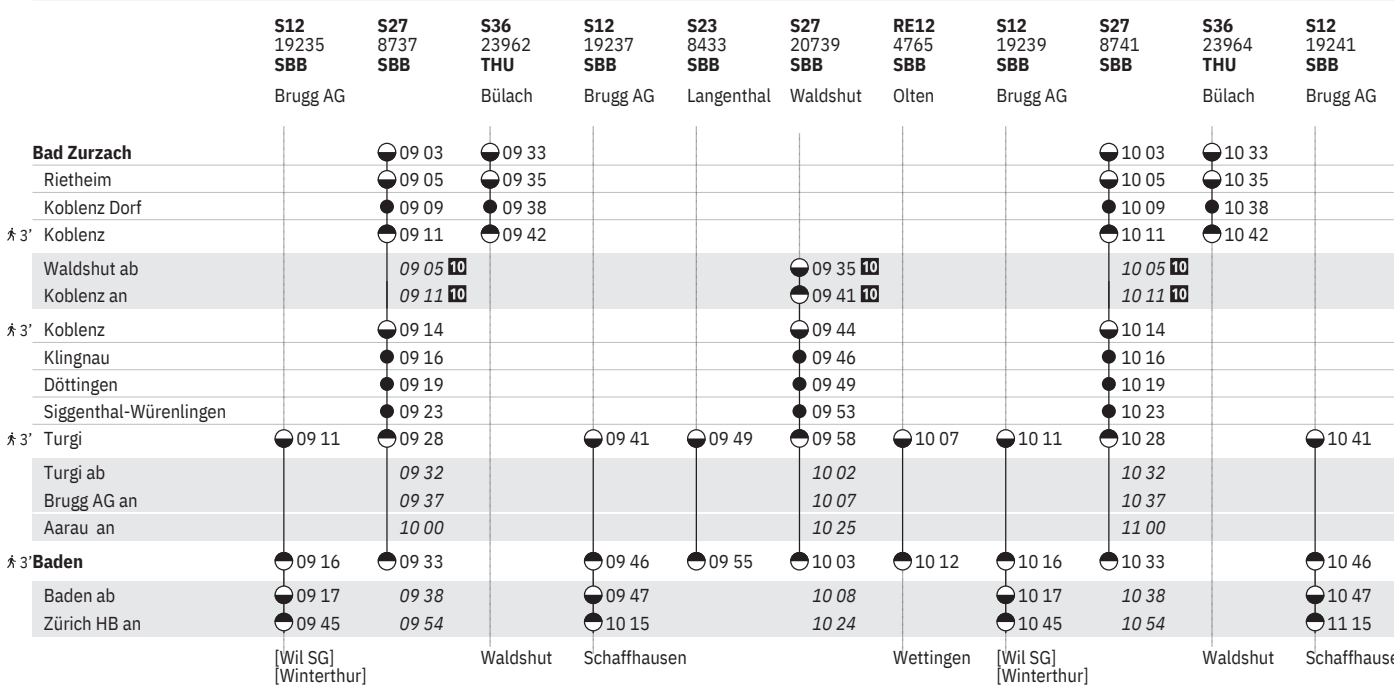

	S12 19225 SBB	S19 19925 SBB	S36 23956 THU	S23 8421 SBB	S27 20727 SBB	RE12 4759 SBB	S12 19227 SBB	S19 19927 SBB	S27 8729 SBB	S36 23958 THU	S12 19229 SBB
	Brugg AG		Bülach	Langenthal	Waldshut	Olten	Brugg AG			Bülach	Brugg AG
Bad Zurzach			06 33						07 03	07 33	
Rietheim			06 35						07 05	07 35	
Koblenz Dorf			06 38						07 09	07 38	
✱ 3' Koblenz			06 42						07 11	07 42	
Waldshut ab					06 35 10				07 05 10		
Koblenz an					06 41 10				07 11 10		
✱ 3' Koblenz		06 32 11			06 44			07 02 11	07 14		
Klingnau		06 35			06 46			07 05	07 16		
Döttingen		06 38			06 49			07 08	07 19		
Siggenthal-Würenlingen		06 42			06 53			07 12	07 23		
✱ 3' Turgi	06 41	06 47 11		06 49	06 58	07 07	07 11	07 17 11	07 28		07 41
Turgi ab		06 52 11			07 02				07 32		
Brugg AG an		06 57 11			07 07				07 37		
Aarau an		07 13 11			07 25				08 00		
✱ 3' Baden	06 46	06 52 11		06 55	07 03	07 12	07 16	07 22 11	07 33		07 46
Baden ab	06 47	06 53 11			07 08	07 13 (A)	07 17	07 23 11	07 38		07 47
Zürich HB an	07 15	07 15 11			07 24	07 37 (A)	07 45	07 45 11	07 54		08 15
	Schaffhausen	Pfäffikon ZH	Waldshut			[Wettingen] [Zürich HB]	[Wil SG] [Winterthur]	Effretikon		Waldshut	Schaffhausen

10 ① - ⑦ vom 7.4.-13.12.

11 (A) ohne 1.5.

15 (A) vom 7.4.-12.12.

701 Waldshut - Koblenz - Baden
 (Waldshut) Bad Zurzach - Koblenz - Baden

Stand: 29. August 2024

10 ① - ⑦ vom 7.4.-13.12.

11 ④ ohne 1.5.

701 Waldshut - Koblenz - Baden  
 (Waldshut) Bad Zurzach - Koblenz - Baden  