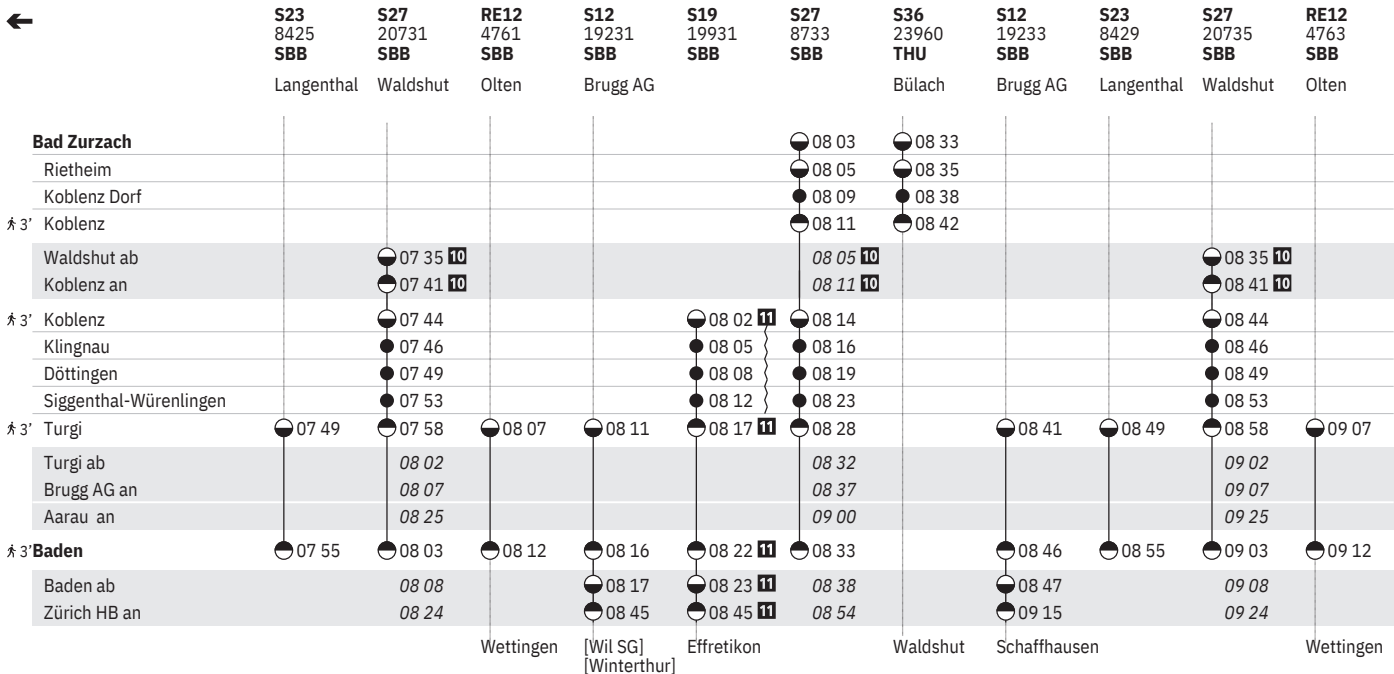

	S12 19225 SBB	S19 19925 SBB	S36 23956 THU	S23 8421 SBB	S27 20727 SBB	RE12 4759 SBB	S12 19227 SBB	S19 19927 SBB	S27 8729 SBB	S36 23958 THU	S12 19229 SBB
	Brugg AG		Bülach	Langenthal	Waldshut	Olten	Brugg AG			Bülach	Brugg AG
Bad Zurzach			06 33						07 03	07 33	
Rietheim			06 35						07 05	07 35	
Koblenz Dorf			06 38						07 09	07 38	
✱ 3' Koblenz			06 42						07 11	07 42	
Waldshut ab					06 35 10				07 05 10		
Koblenz an					06 41 10				07 11 10		
✱ 3' Koblenz		06 32 11			06 44			07 02 11	07 14		
Klingnau		06 35			06 46			07 05	07 16		
Döttingen		06 38			06 49			07 08	07 19		
Siggenthal-Würenlingen		06 42			06 53			07 12	07 23		
✱ 3' Turgi	06 41	06 47 11		06 49	06 58	07 07	07 11	07 17 11	07 28		07 41
Turgi ab		06 52 11			07 02				07 32		
Brugg AG an		06 57 11			07 07				07 37		
Aarau an		07 13 11			07 25				08 00		
✱ 3' Baden	06 46	06 52 11		06 55	07 03	07 12	07 16	07 22 11	07 33		07 46
Baden ab	06 47	06 53 11			07 08	07 13 (A)	07 17	07 23 11	07 38		07 47
Zürich HB an	07 15	07 15 11			07 24	07 37 (A)	07 45	07 45 11	07 54		08 15
	Schaffhausen	Pfäffikon ZH	Waldshut			[Wettingen] [Zürich HB]	[Wil SG] [Winterthur]	Effretikon		Waldshut	Schaffhausen

10 ① - ⑦ vom 7.4.-13.12.

11 (A) ohne 1.5.

15 (A) vom 7.4.-12.12.

701 Waldshut - Koblenz - Baden
 (Waldshut) Bad Zurzach - Koblenz - Baden

Stand: 29. August 2024

10 ① - ⑦ vom 7.4.-13.12.

11 ④ ohne 1.5.

701 Waldshut - Koblenz - Baden  
 (Waldshut) Bad Zurzach - Koblenz - Baden  