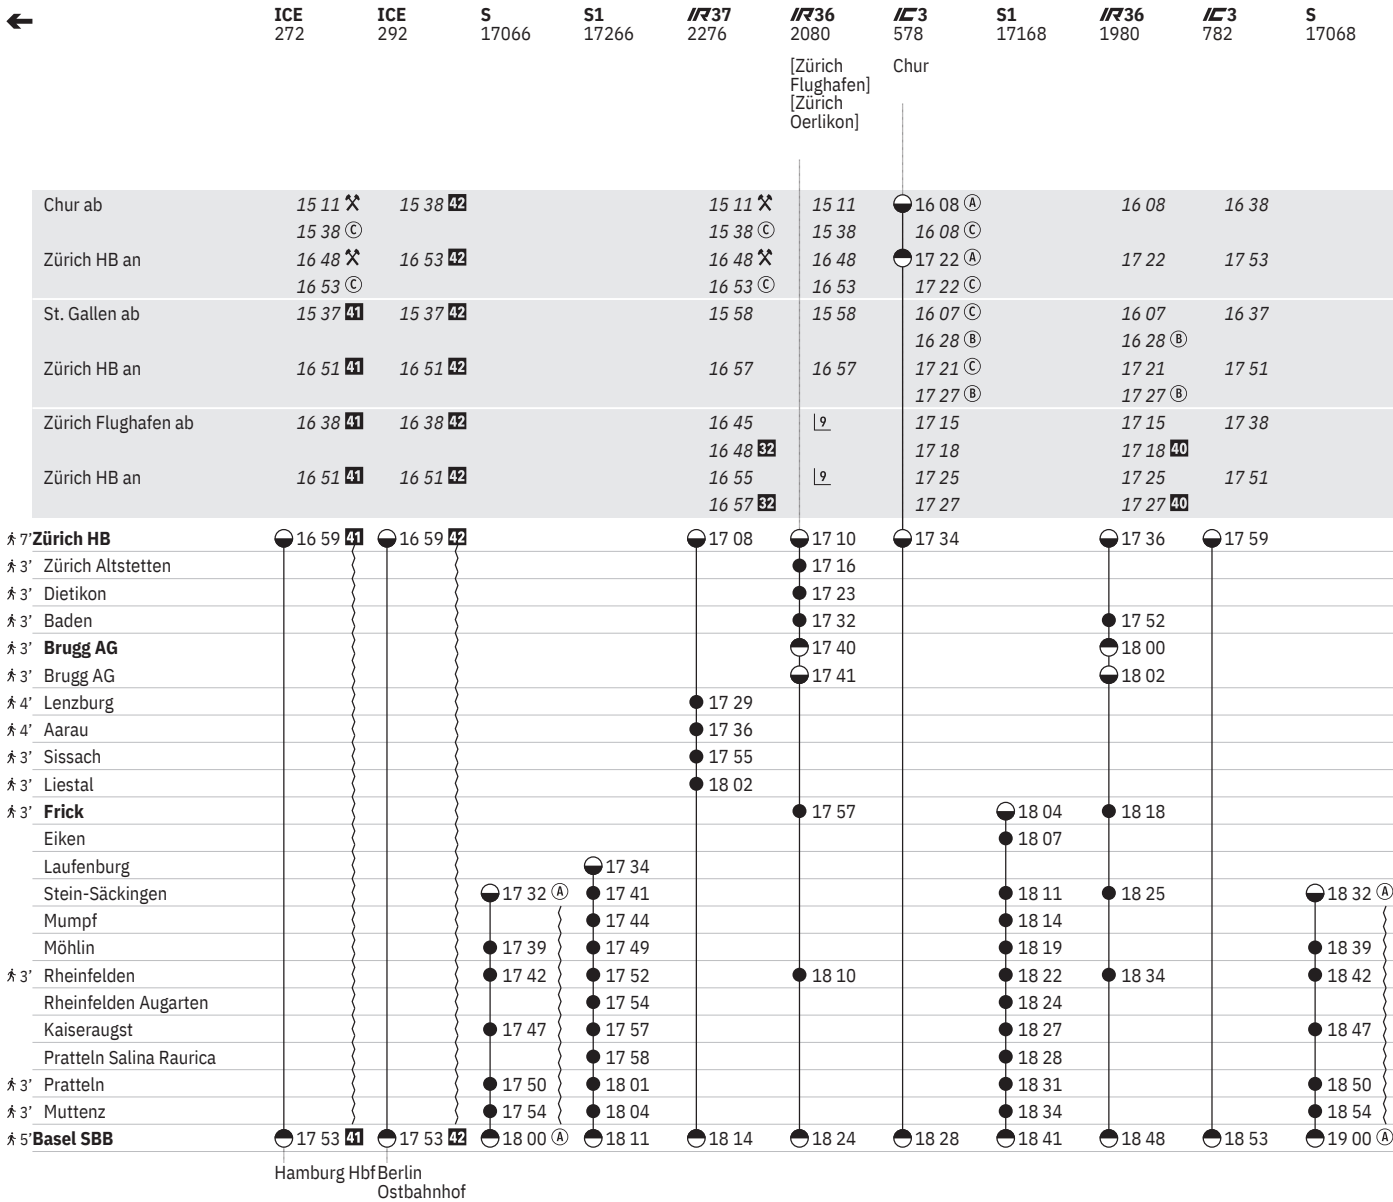

700 Zürich HB - Brugg AG - Frick - Basel SBB
Laufenburg - Stein-Säckingen - Basel SBB

Stand: 23. August 2024