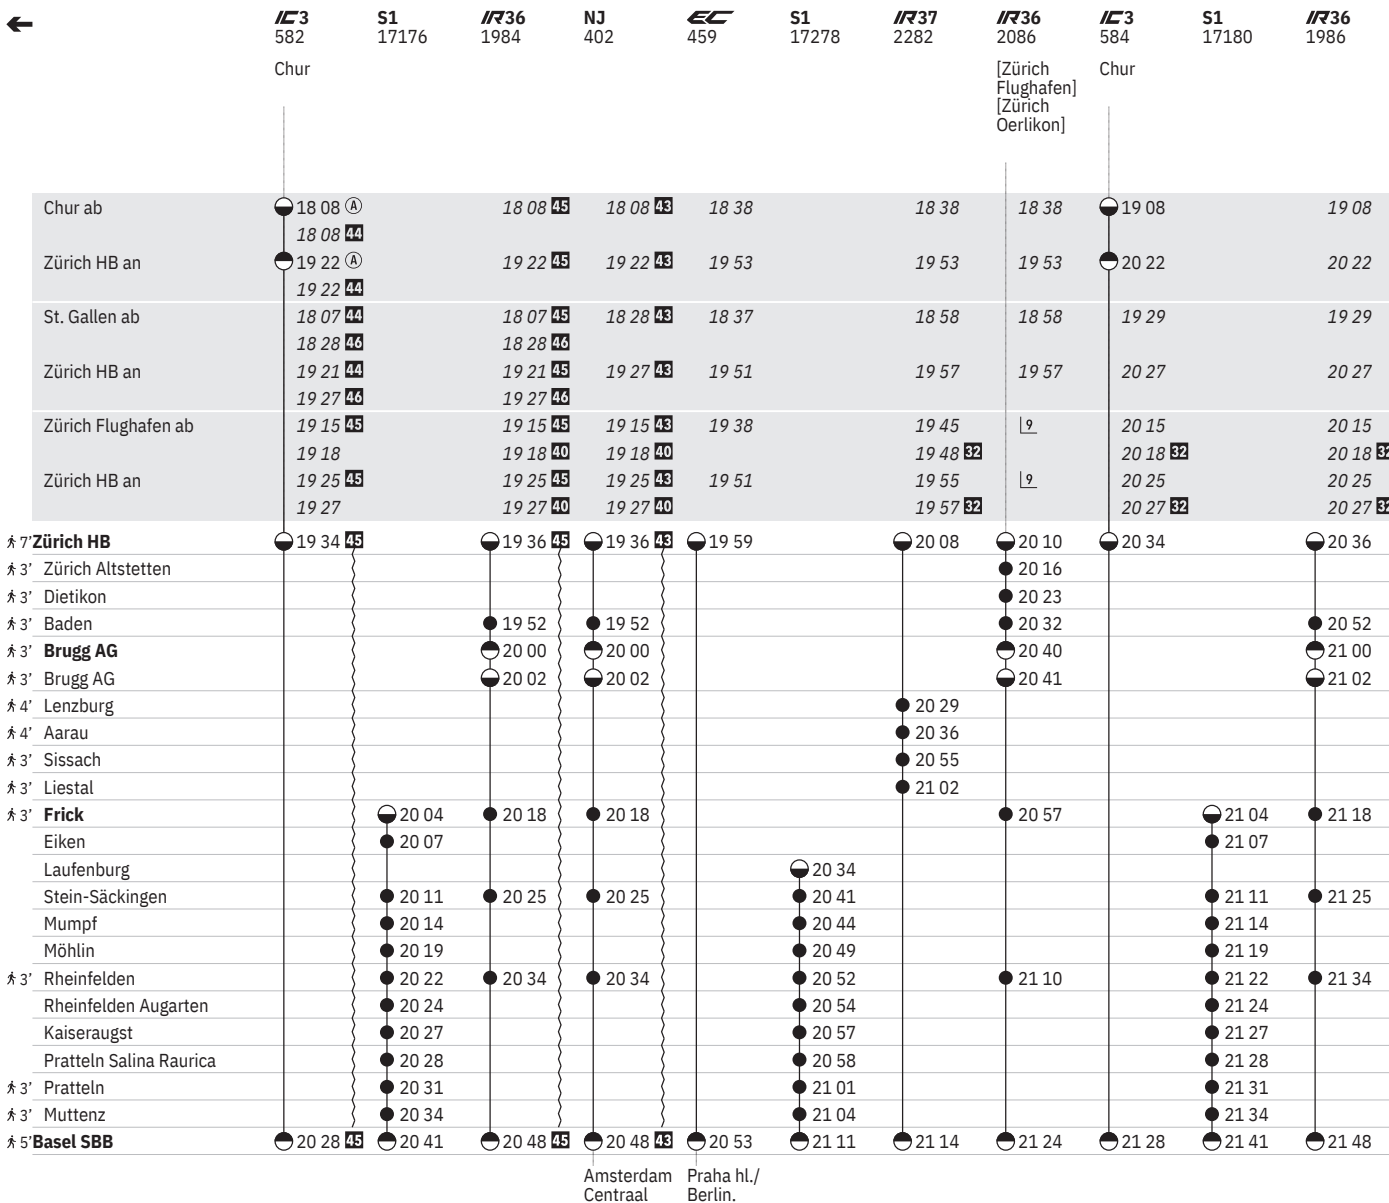

700 Zürich HB - Brugg AG - Frick - Basel SBB
Laufenburg - Stein-Säckingen - Basel SBB

Stand: 23. August 2024