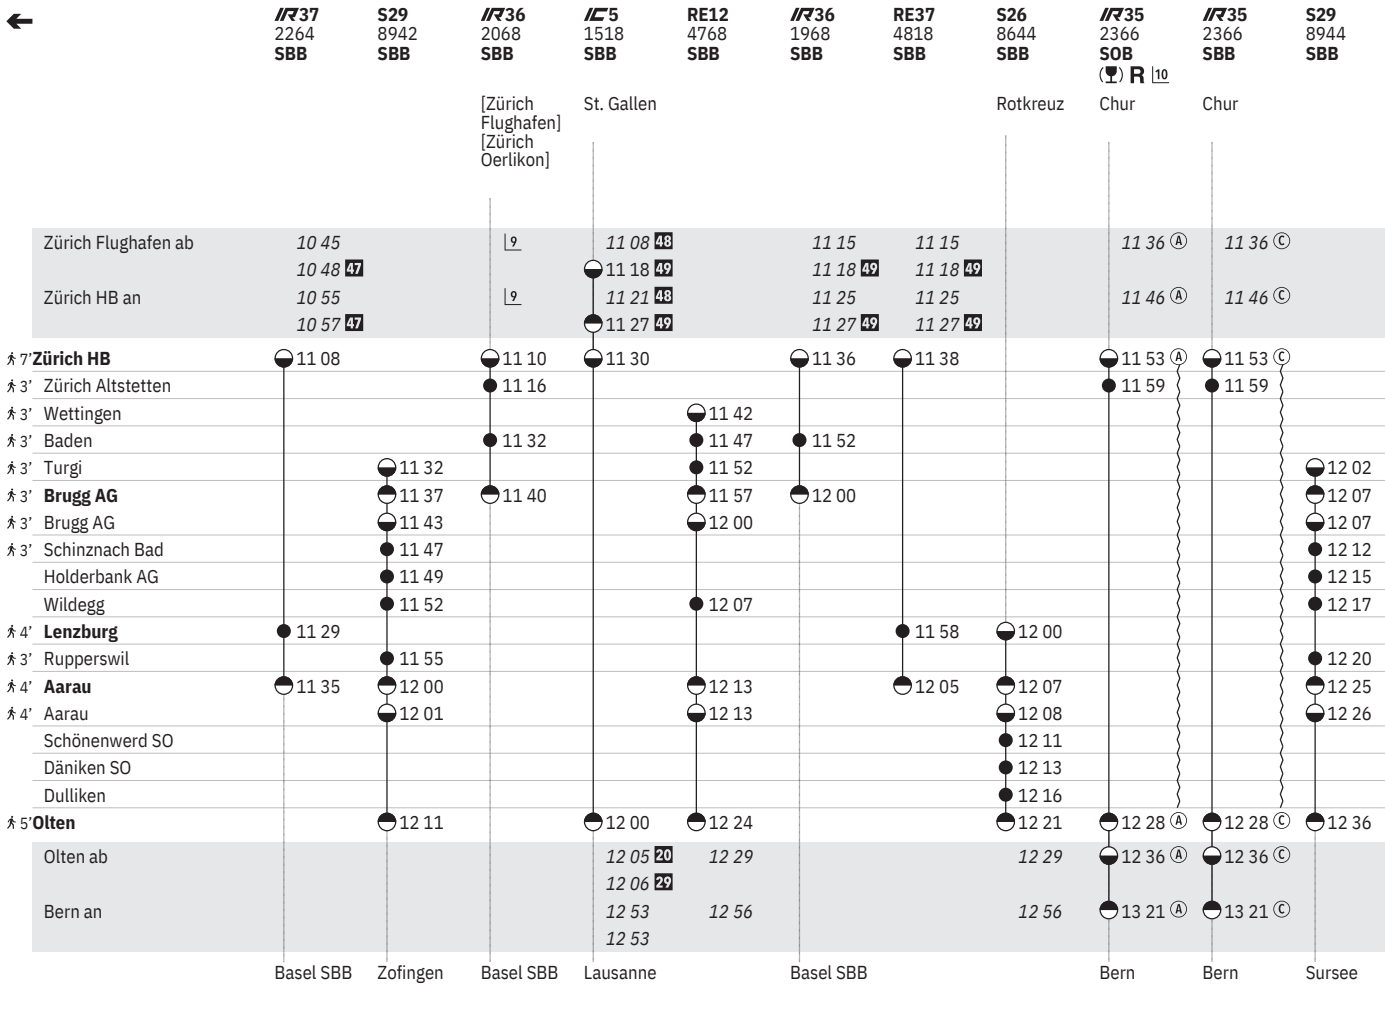

650 **Zürich - Baden - Brugg - Olten**
Zürich - Lenzburg - Aarau - Olten

Stand: 23. August 2024