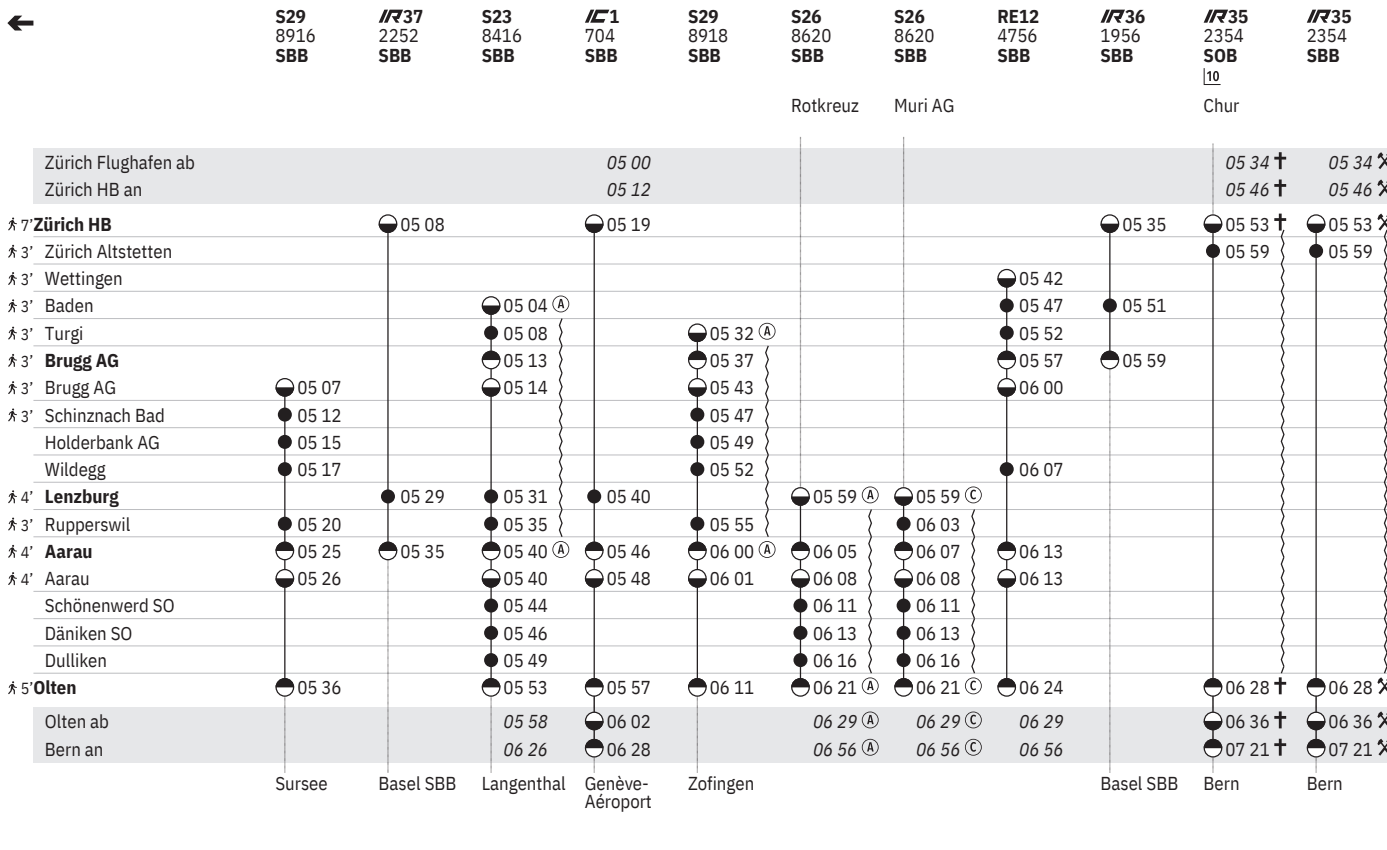

Rotkreuz

	<b>IC1</b> 735 SBB	<b>IR16</b> 2191 SBB	<b>S23</b> 8485 SBB	<b>IR37</b> 2289 SBB	<b>IC5</b> 539 SBB	<b>S29</b> 8987 SBB	<b>IC8</b> 837 SBB	<b>RE12</b> 4791 SBB	<b>S26</b> 8689 SBB	<b>RE37</b> 4841 SBB	<b>IR36</b> 1991 SBB
	Genève- Aéroport	Bern	Langenthal	Basel SBB	Lausanne	Sursee	Bern				Basel SBB
Bern ab	21 31 <b>89</b>	21 31 <b>89</b>	21 31 <b>89</b>				22 02	22 02	22 02		
Olten an	21 57 <b>89</b>	21 57 <b>89</b>	21 57 <b>89</b>	21 33 <b>88</b>	21 33 <b>88</b>		22 28	22 28	22 28		
		22 00 <b>88</b>	22 00 <b>88</b>								
<b>5' Olten</b>	22 00 <b>89</b>	22 02	22 05		22 20	22 23	22 30	22 35	22 37		
Dulliken			22 09					22 41			
Däniken SO			22 11					22 44			
Schönenwerd SO			22 14					22 46			
<b>4' Aarau</b>		22 11	22 18		22 29	22 32		22 44	22 49		
<b>4' Aarau</b>		22 14	22 18	22 23	22 31	22 34		22 45	22 50	22 53	
<b>3' Rapperswil</b>			22 23			22 38					
<b>4' Lenzburg</b>			22 29	22 31				22 57	23 02		
Wildegg						22 42		22 52			
Holderbank AG						22 44					
<b>3' Schznach Bad</b>						22 47					
<b>3' Brugg AG</b>		22 28	22 44			22 52		22 59			
<b>3' Brugg AG</b>		22 30	22 45			22 52		23 03			23 00
<b>3' Turgi</b>			22 49			22 56		23 07			
<b>3' Baden</b>		22 38	22 55					23 13			23 08
<b>3' Wettingen</b>								23 16			
<b>3' Zürich Altstetten</b>											
<b>7' Zürich HB</b>	22 31 <b>89</b>	22 54		22 52	22 56		23 02			23 22	23 24
Zürich HB ab	22 39 <b>89</b>	23 05		23 05	23 05		23 05				23 39
Zürich Flughafen an	22 51 <b>89</b>	23 14		23 14	23 14		23 14				23 48

St. Gallen

Romanshorn

Rotkreuz

650 Olten - Brugg - Baden - Zürich  
 Olten - Aarau - Lenzburg - Zürich

Stand: 23. August 2024

Rotkreuz

Winterthur Muri AG

650 **Olten - Brugg - Baden - Zürich**   
**Olten - Aarau - Lenzburg - Zürich**

Stand: 23. August 2024

650 **Zürich - Baden - Brugg - Olten**   
**Zürich - Lenzburg - Aarau - Olten**

Stand: 23. August 2024

650 Zürich - Baden - Brugg - Olten   
 Zürich - Lenzburg - Aarau - Olten

Stand: 23. August 2024