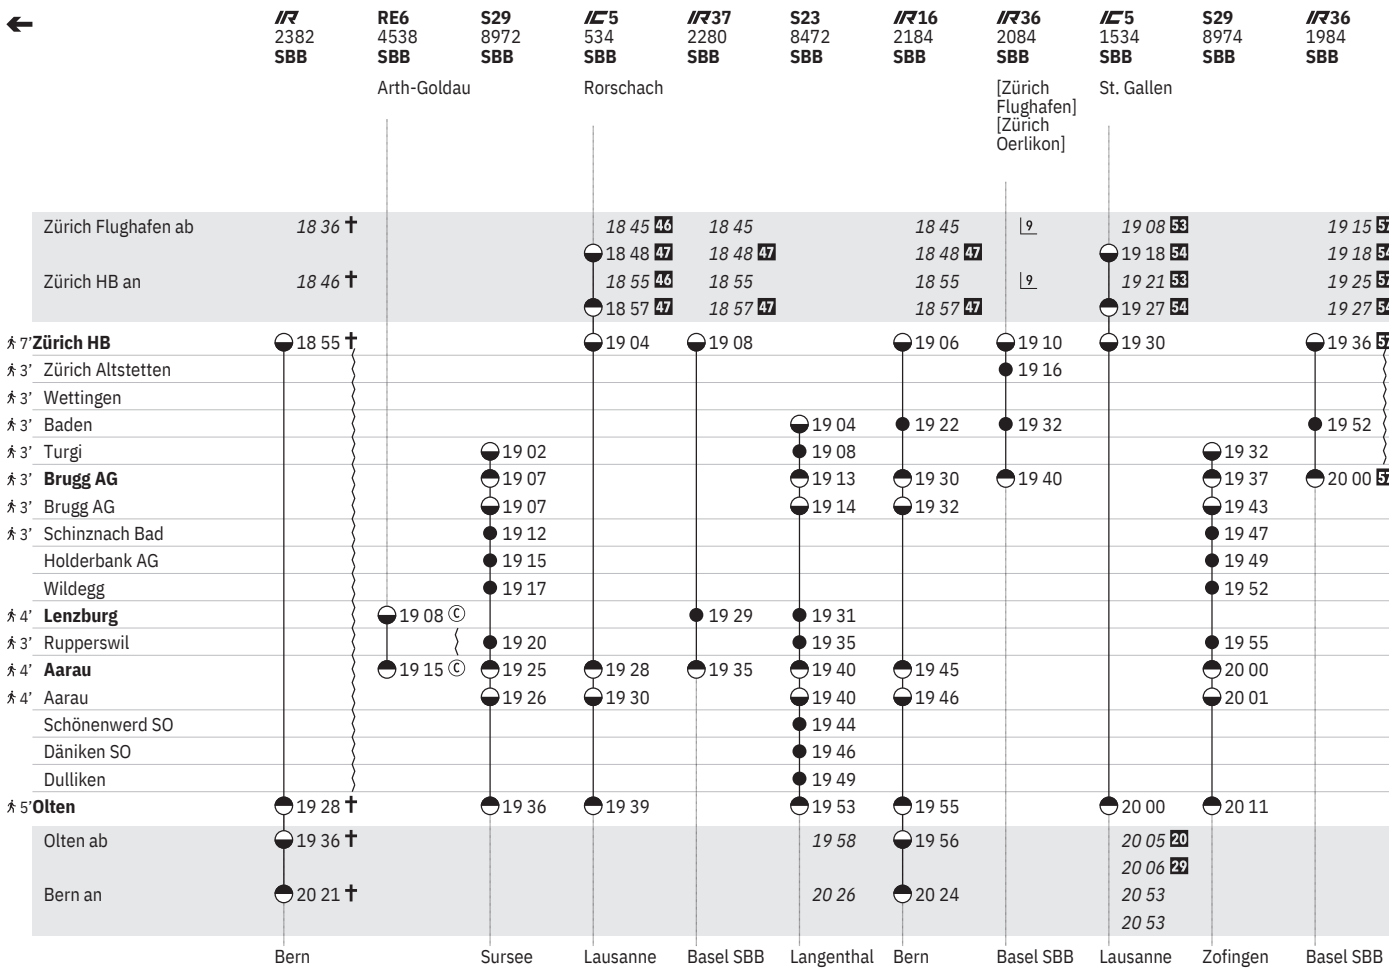

650 Zürich - Baden - Brugg - Olten
Zürich - Lenzburg - Aarau - Olten

Stand: 23. August 2024