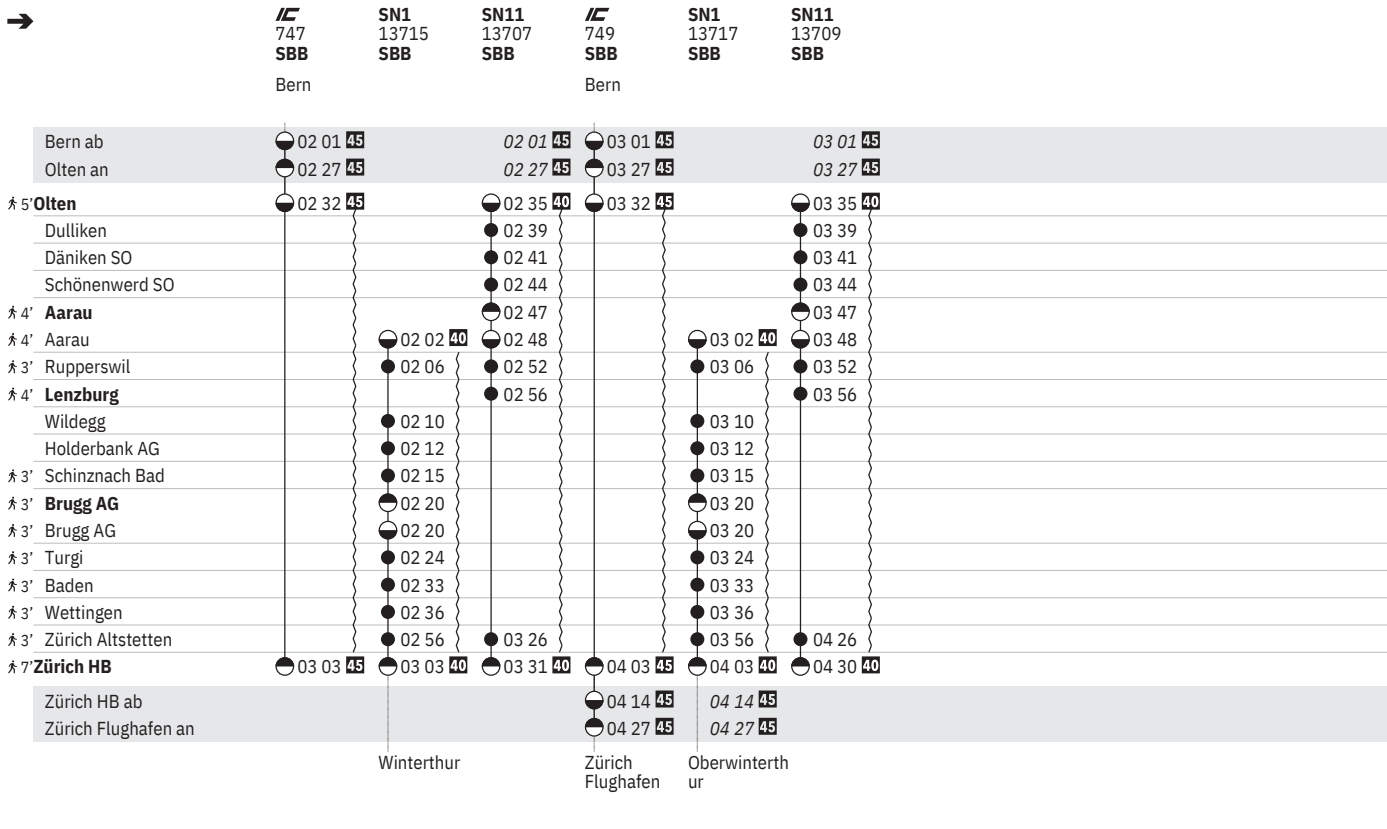

Rotkreuz

	<b>IC1</b> 735 SBB	<b>IR16</b> 2191 SBB	<b>S23</b> 8485 SBB	<b>IR37</b> 2289 SBB	<b>IC5</b> 539 SBB	<b>S29</b> 8987 SBB	<b>IC8</b> 837 SBB	<b>RE12</b> 4791 SBB	<b>S26</b> 8689 SBB	<b>RE37</b> 4841 SBB	<b>IR36</b> 1991 SBB
	Genève- Aéroport	Bern	Langenthal	Basel SBB	Lausanne	Sursee	Bern				Basel SBB
Bern ab	21 31 <b>89</b>	21 31 <b>89</b>	21 31 <b>89</b>				22 02	22 02	22 02		
Olten an	21 57 <b>89</b>	21 57 <b>89</b>	21 57 <b>89</b>	21 33 <b>88</b>	21 33 <b>88</b>		22 28	22 28	22 28		
		22 00 <b>88</b>	22 00 <b>88</b>								
<b>5' Olten</b>	22 00 <b>89</b>	22 02	22 05		22 20	22 23	22 30	22 35	22 37		
Dulliken			22 09					22 41			
Däniken SO			22 11					22 44			
Schönenwerd SO			22 14					22 46			
<b>4' Aarau</b>		22 11	22 18		22 29	22 32		22 44	22 49		
<b>4' Aarau</b>		22 14	22 18	22 23	22 31	22 34		22 45	22 50	22 53	
<b>3' Rapperswil</b>			22 23			22 38					
<b>4' Lenzburg</b>			22 29	22 31				22 57	23 02		
Wildegg						22 42		22 52			
Holderbank AG						22 44					
<b>3' Schznach Bad</b>						22 47					
<b>3' Brugg AG</b>		22 28	22 44			22 52		22 59			
<b>3' Brugg AG</b>		22 30	22 45			22 52		23 03			23 00
<b>3' Turgi</b>			22 49			22 56		23 07			
<b>3' Baden</b>		22 38	22 55					23 13			23 08
<b>3' Wettingen</b>								23 16			
<b>3' Zürich Altstetten</b>											
<b>7' Zürich HB</b>	22 31 <b>89</b>	22 54		22 52	22 56		23 02			23 22	23 24
Zürich HB ab	22 39 <b>89</b>	23 05		23 05	23 05		23 05				23 39
Zürich Flughafen an	22 51 <b>89</b>	23 14		23 14	23 14		23 14				23 48

St. Gallen

Romanshorn

Rotkreuz

650 Olten - Brugg - Baden - Zürich  
 Olten - Aarau - Lenzburg - Zürich

Stand: 23. August 2024

Rotkreuz

Winterthur Muri AG

650 **Olten - Brugg - Baden - Zürich**   
**Olten - Aarau - Lenzburg - Zürich**

Stand: 23. August 2024

650 **Zürich - Baden - Brugg - Olten**   
**Zürich - Lenzburg - Aarau - Olten**

Stand: 23. August 2024

650 Zürich - Baden - Brugg - Olten   
 Zürich - Lenzburg - Aarau - Olten

Stand: 23. August 2024