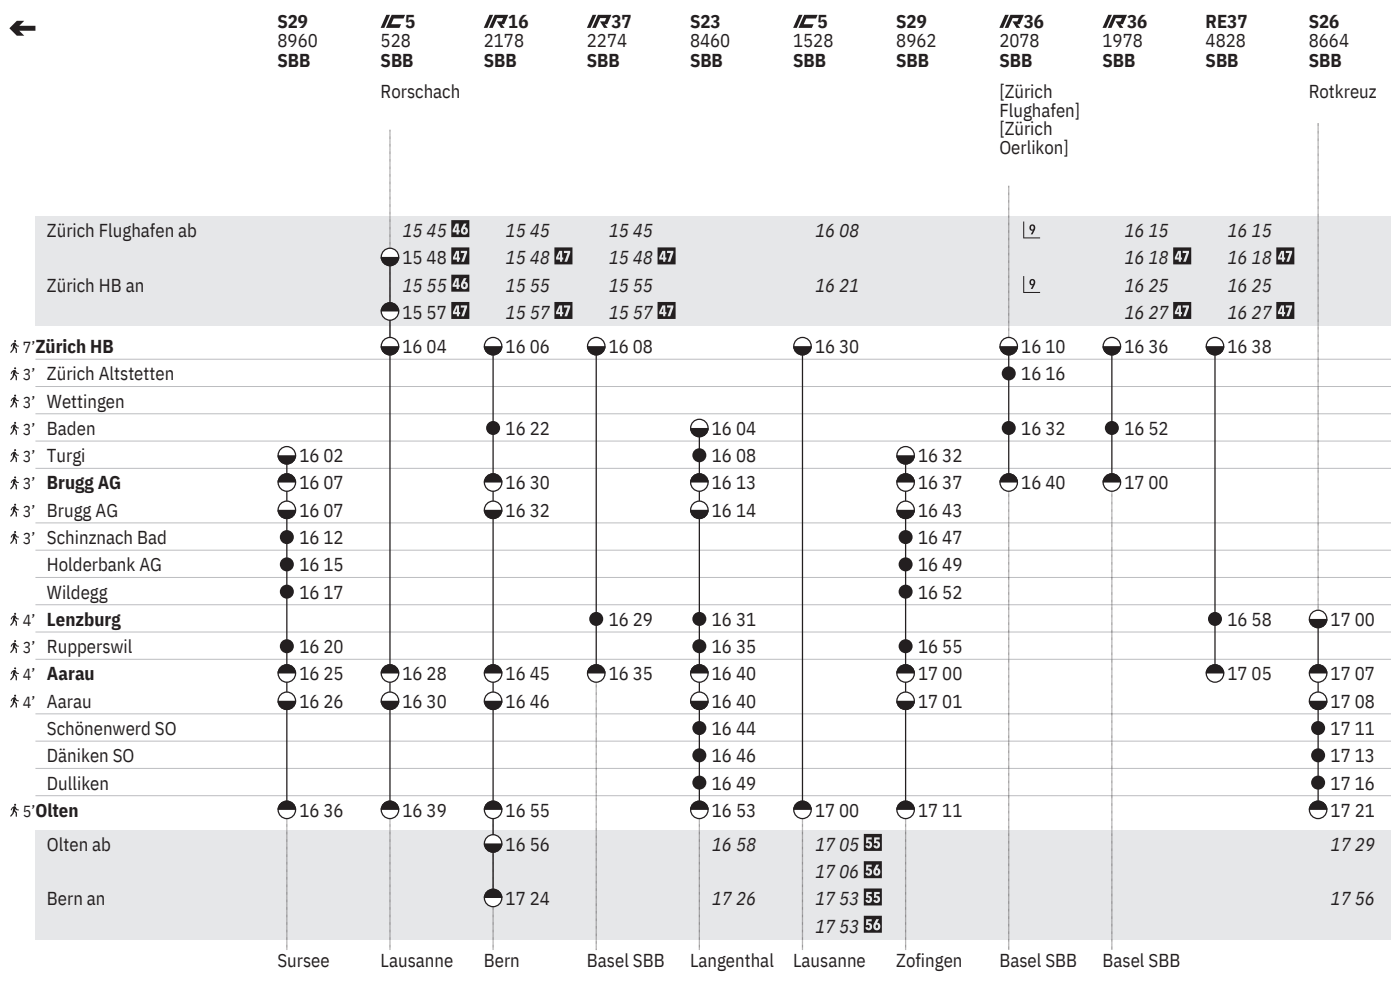

650 Zürich - Baden - Brugg - Olten
Zürich - Lenzburg - Aarau - Olten

Stand: 23. August 2024