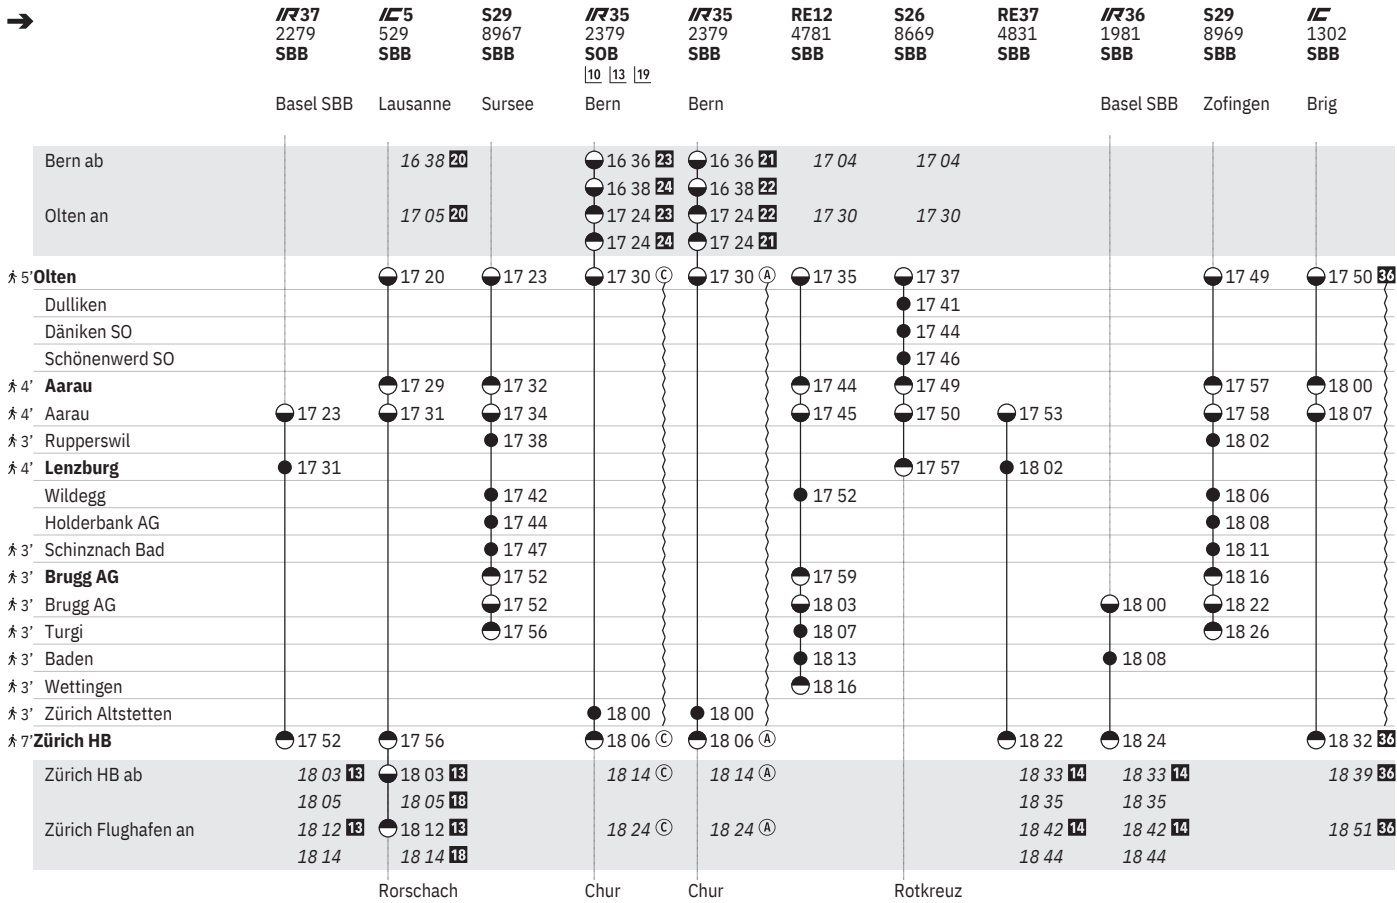

650 Olten - Brugg - Baden - Zürich
Olten - Aarau - Lenzburg - Zürich

Stand: 23. August 2024