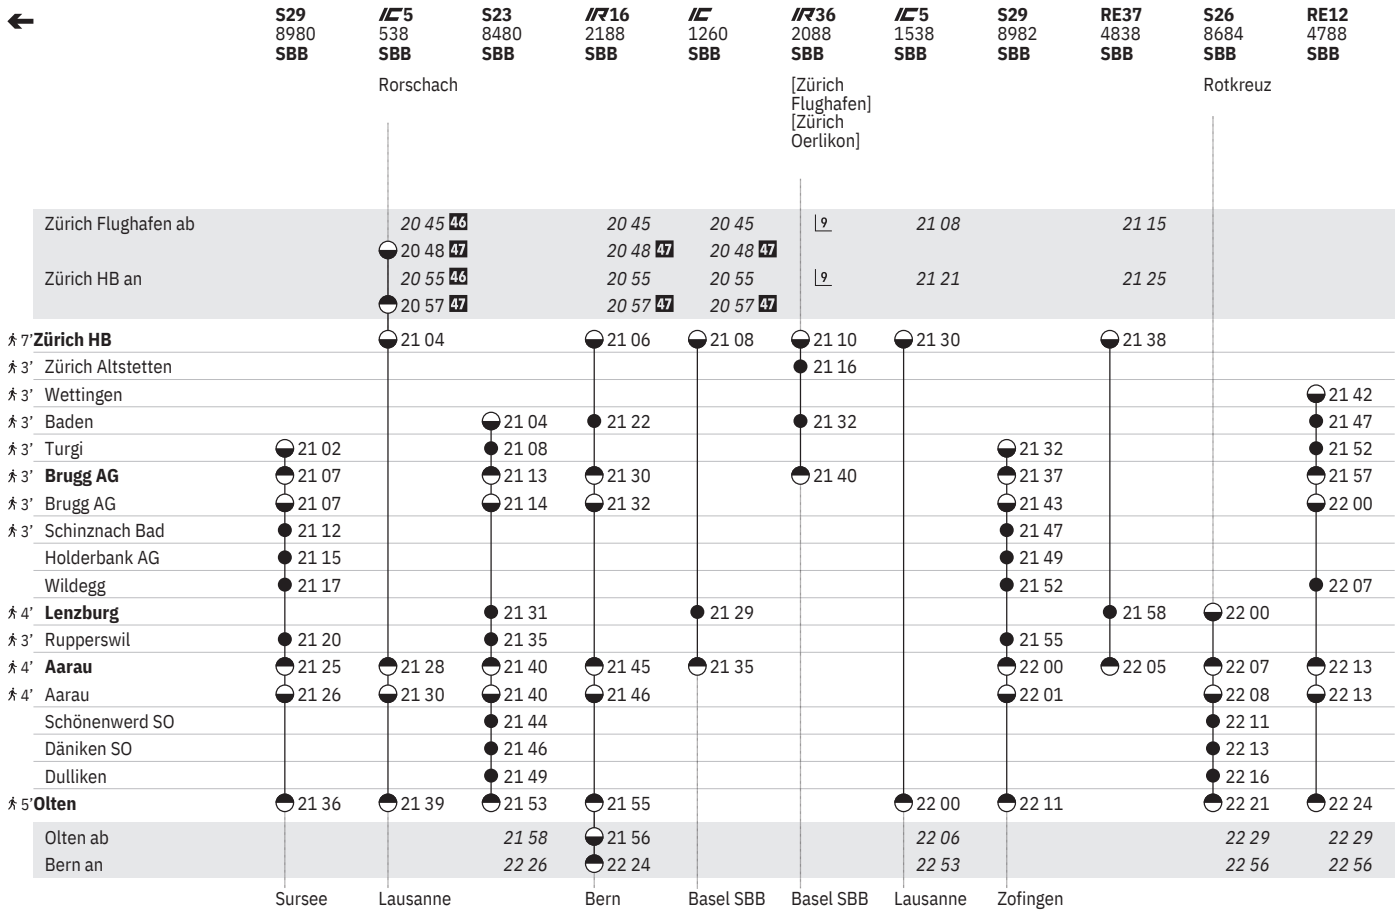

650 Zürich - Baden - Brugg - Olten
Zürich - Lenzburg - Aarau - Olten

Stand: 23. August 2024