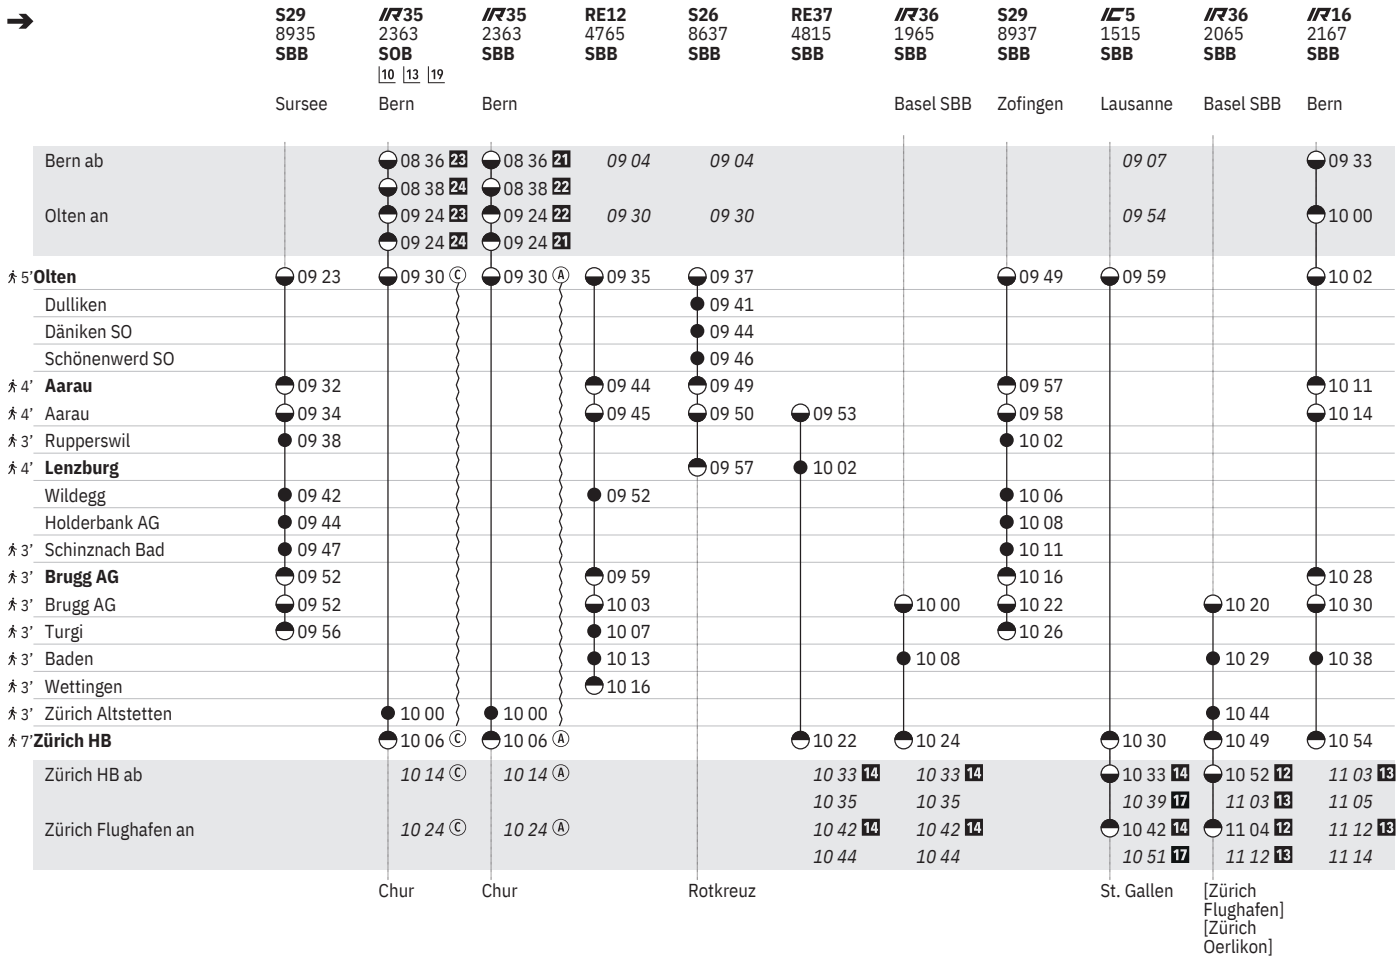

650 **Olten - Brugg - Baden - Zürich**
Olten - Aarau - Lenzburg - Zürich

Stand: 23. August 2024