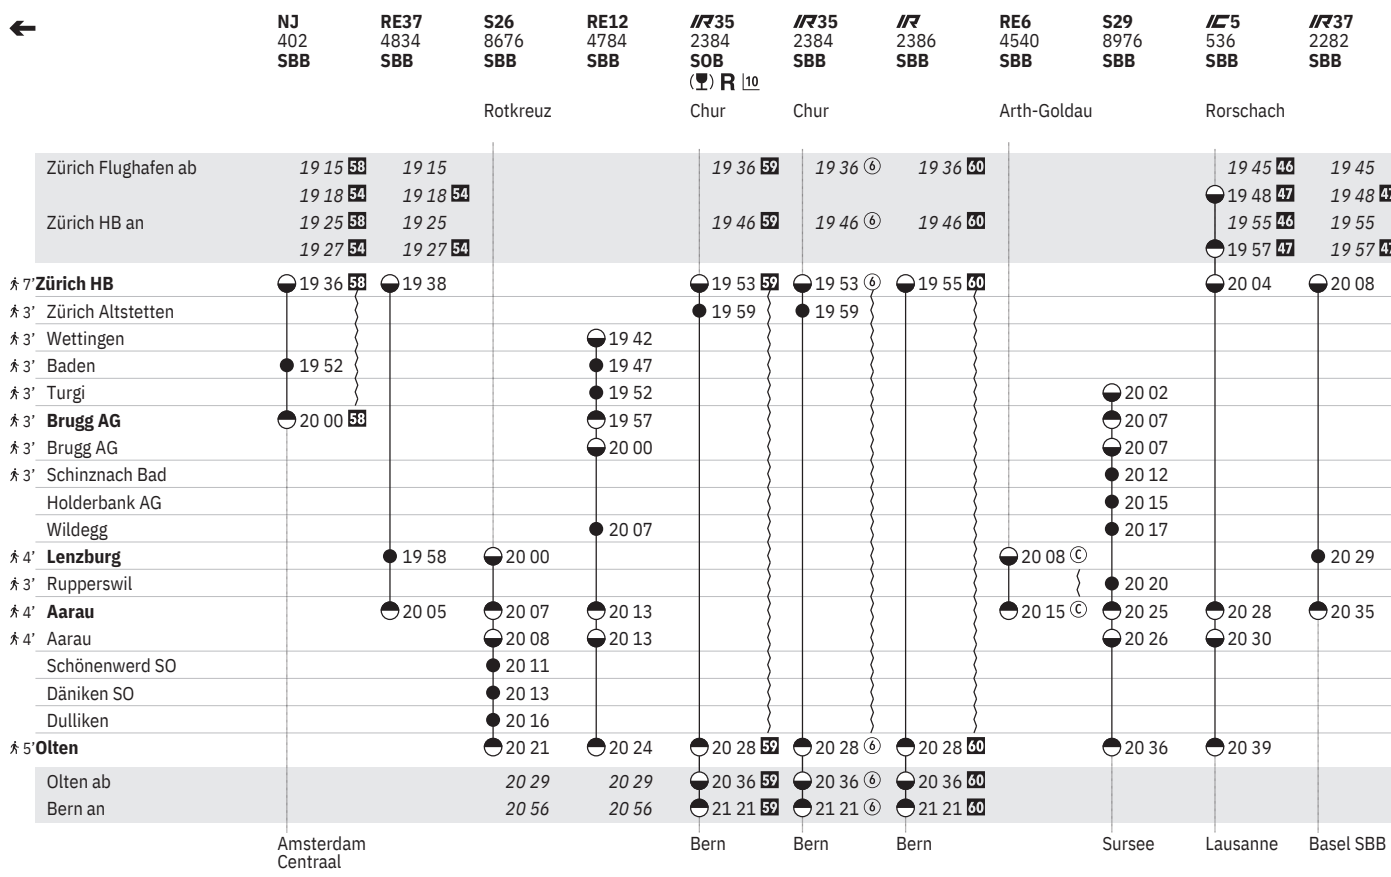

650 **Zürich - Baden - Brugg - Olten**    
**Zürich - Lenzburg - Aarau - Olten**  

Stand: 23. August 2024

	<b>IR16</b> 2182 SBB	<b>IR37</b> 2278 SBB	<b>S29</b> 8970 SBB	<b>IR36</b> 2082 SBB	<b>IC5</b> 1532 SBB	<b>IR36</b> 1982 SBB	<b>RE37</b> 4832 SBB	<b>S26</b> 8672 SBB	<b>RE12</b> 4782 SBB	<b>IR35</b> 2380 SOB (T) R <sup>10</sup>	<b>IR35</b> 2380 SBB
				[Zürich Flughafen] [Zürich Oerlikon]				Rotkreuz		Chur	Chur
Zürich Flughafen ab	17 45	17 45		17 45	18 08	18 15	18 15			18 36 (A)	18 36 (B)
Zürich HB an	17 48 <b>47</b>	17 48 <b>47</b>		17 48	18 21	18 25	18 25			18 46 (A)	18 46 (B)
	17 57 <b>47</b>	17 57 <b>47</b>		17 57		18 27 <b>47</b>	18 27 <b>47</b>				
<b>7 Zürich HB</b>	18 06	18 08		18 10	18 30	18 36	18 38			18 53 (A)	18 53 (B)
3' Zürich Altstetten				18 16						18 59	18 59
3' Wettingen									18 42		
3' Baden	18 22			18 32		18 52			18 47		
3' Turgi			18 32						18 52		
3' <b>Brugg AG</b>	18 30		18 37	18 40		19 00			18 57		
3' Brugg AG	18 32		18 43						19 00		
3' Schinznach Bad			18 47								
Holderbank AG			18 49								
Wildeggen			18 52								
4' <b>Lenzburg</b>		18 29					18 58	19 00			
3' Rapperswil			18 55								
4' <b>Aarau</b>	18 45	18 35	19 00				19 05	19 07	19 13		
4' Aarau	18 46		19 01					19 08	19 13		
Schönenwerd SO								19 11			
Däniken SO								19 13			
Dulliken								19 16			
<b>5 Olten</b>	18 55		19 11		19 00			19 21	19 24	19 28 (A)	19 28 (B)
Olten ab	18 56				19 05 <b>20</b>			19 29	19 29	19 36 (A)	19 36 (B)
Bern an	19 24				19 06 <b>29</b>			19 56	19 56	20 21 (A)	20 21 (B)
					19 53 <b>20</b>						
					19 53 <b>29</b>						
	Bern	Basel SBB	Zofingen	Basel SBB	Lausanne	Basel SBB				Bern	Bern

650 Zürich - Baden - Brugg - Olten    
 Zürich - Lenzburg - Aarau - Olten  

Stand: 23. August 2024

650 **Zürich - Baden - Brugg - Olten**    
**Zürich - Lenzburg - Aarau - Olten**  

Stand: 23. August 2024