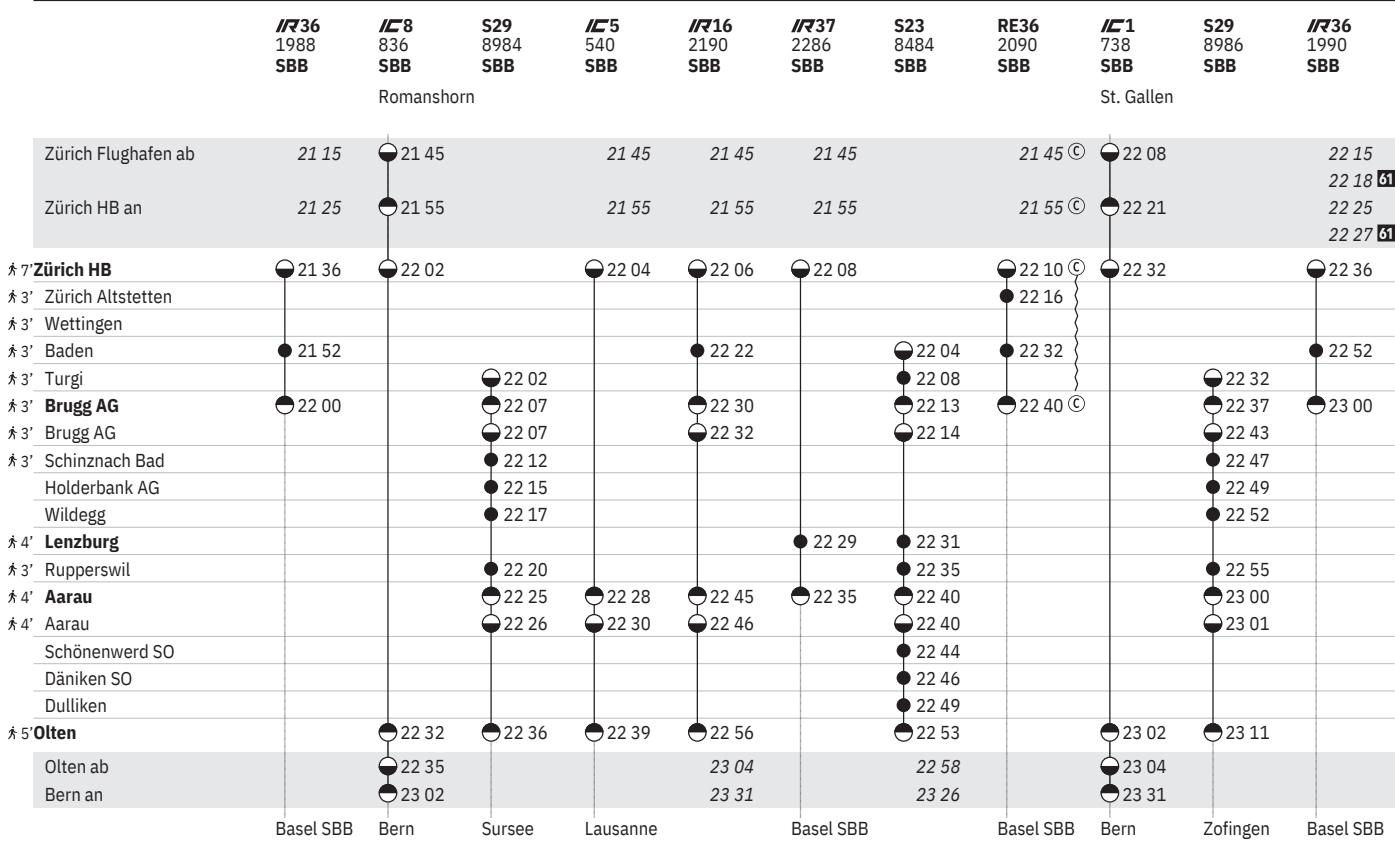

650 Zürich - Baden - Brugg - Olten
Zürich - Lenzburg - Aarau - Olten

Stand: 23. August 2024