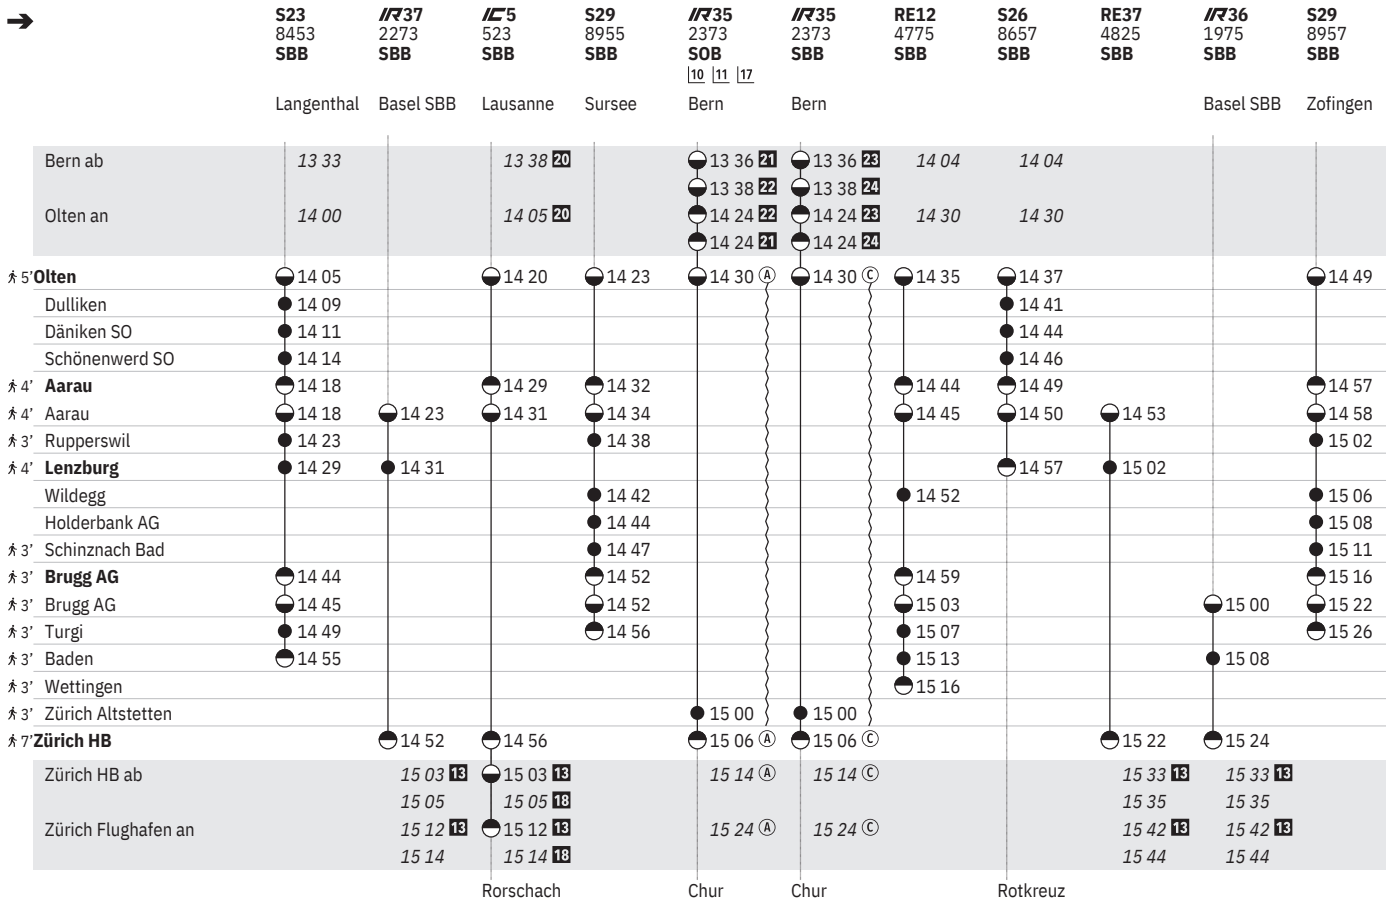

650 **Olten - Brugg - Baden - Zürich**
Olten - Aarau - Lenzburg - Zürich

Stand: 23. August 2024