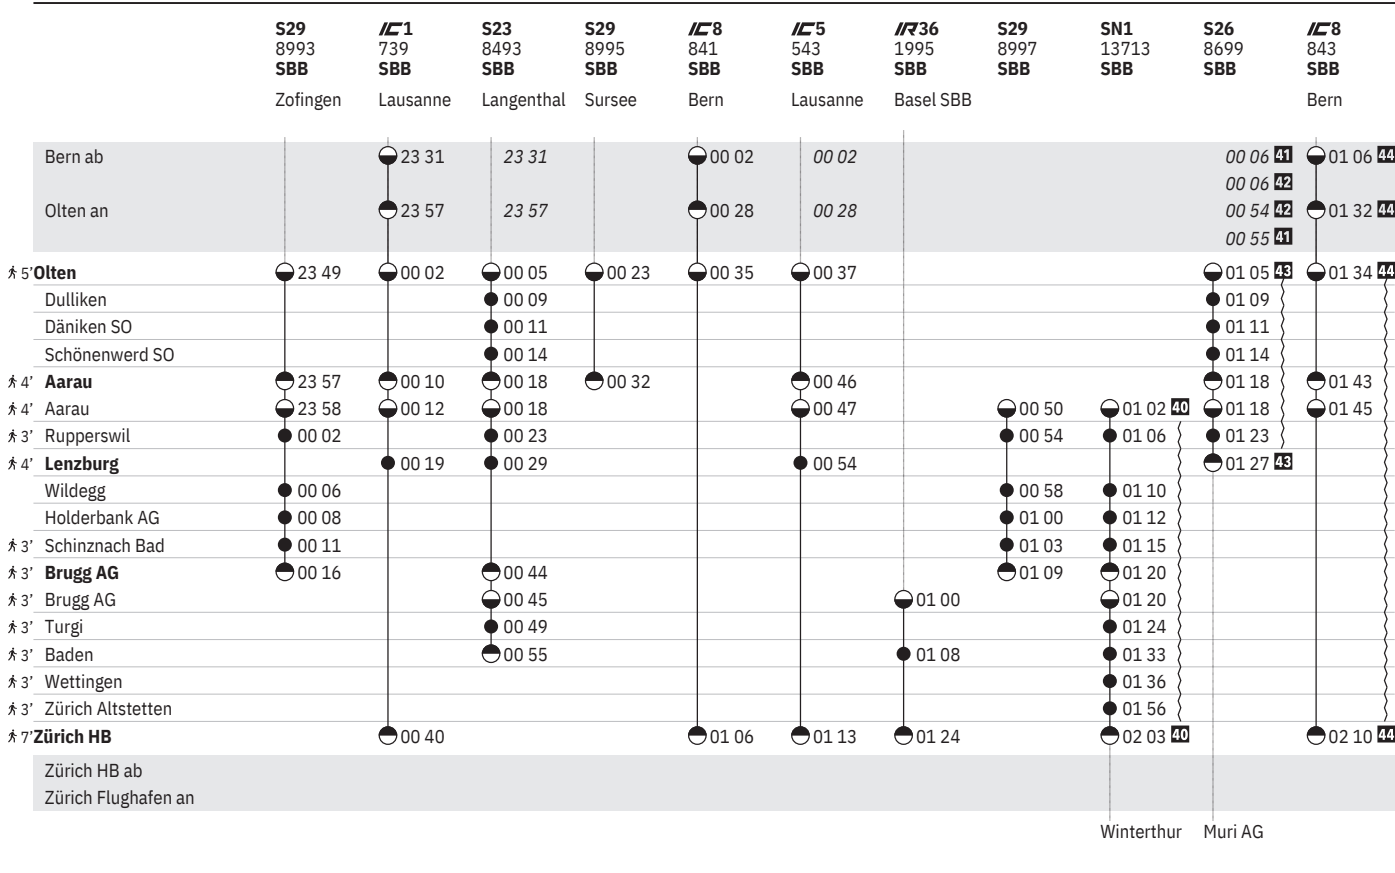

Rotkreuz

	<b>IC1</b> 735 SBB	<b>IR16</b> 2191 SBB	<b>S23</b> 8485 SBB	<b>IR37</b> 2289 SBB	<b>IC5</b> 539 SBB	<b>S29</b> 8987 SBB	<b>IC8</b> 837 SBB	<b>RE12</b> 4791 SBB	<b>S26</b> 8689 SBB	<b>RE37</b> 4841 SBB	<b>IR36</b> 1991 SBB
	Genève- Aéroport	Bern	Langenthal	Basel SBB	Lausanne	Sursee	Bern				Basel SBB
Bern ab	21 31 <b>89</b>	21 31 <b>89</b>	21 31 <b>89</b>				22 02	22 02	22 02		
Olten an	21 57 <b>89</b>	21 57 <b>89</b>	21 57 <b>89</b>	21 33 <b>88</b>	21 33 <b>88</b>		22 28	22 28	22 28		
		22 00 <b>88</b>	22 00 <b>88</b>								
<b>5' Olten</b>	22 00 <b>89</b>	22 02	22 05		22 20	22 23	22 30	22 35	22 37		
Dulliken			22 09					22 41			
Däniken SO			22 11					22 44			
Schönenwerd SO			22 14					22 46			
<b>4' Aarau</b>		22 11	22 18		22 29	22 32		22 44	22 49		
<b>4' Aarau</b>		22 14	22 18	22 23	22 31	22 34		22 45	22 50	22 53	
<b>3' Rapperswil</b>			22 23			22 38					
<b>4' Lenzburg</b>			22 29	22 31				22 57	23 02		
Wildegg						22 42		22 52			
Holderbank AG						22 44					
<b>3' Schznach Bad</b>						22 47					
<b>3' Brugg AG</b>		22 28	22 44			22 52		22 59			
<b>3' Brugg AG</b>		22 30	22 45			22 52		23 03			23 00
<b>3' Turgi</b>			22 49			22 56		23 07			
<b>3' Baden</b>		22 38	22 55					23 13			23 08
<b>3' Wettingen</b>								23 16			
<b>3' Zürich Altstetten</b>											
<b>7' Zürich HB</b>	22 31 <b>89</b>	22 54		22 52	22 56		23 02			23 22	23 24
Zürich HB ab	22 39 <b>89</b>	23 05		23 05	23 05		23 05				23 39
Zürich Flughafen an	22 51 <b>89</b>	23 14		23 14	23 14		23 14				23 48

St. Gallen

Romanshorn

Rotkreuz

650 Olten - Brugg - Baden - Zürich  
 Olten - Aarau - Lenzburg - Zürich

Stand: 23. August 2024

Rotkreuz

Winterthur Muri AG

650 **Olten - Brugg - Baden - Zürich**   
**Olten - Aarau - Lenzburg - Zürich**

Stand: 23. August 2024

650 **Zürich - Baden - Brugg - Olten**   
**Zürich - Lenzburg - Aarau - Olten**

Stand: 23. August 2024

650 Zürich - Baden - Brugg - Olten   
 Zürich - Lenzburg - Aarau - Olten

Stand: 23. August 2024