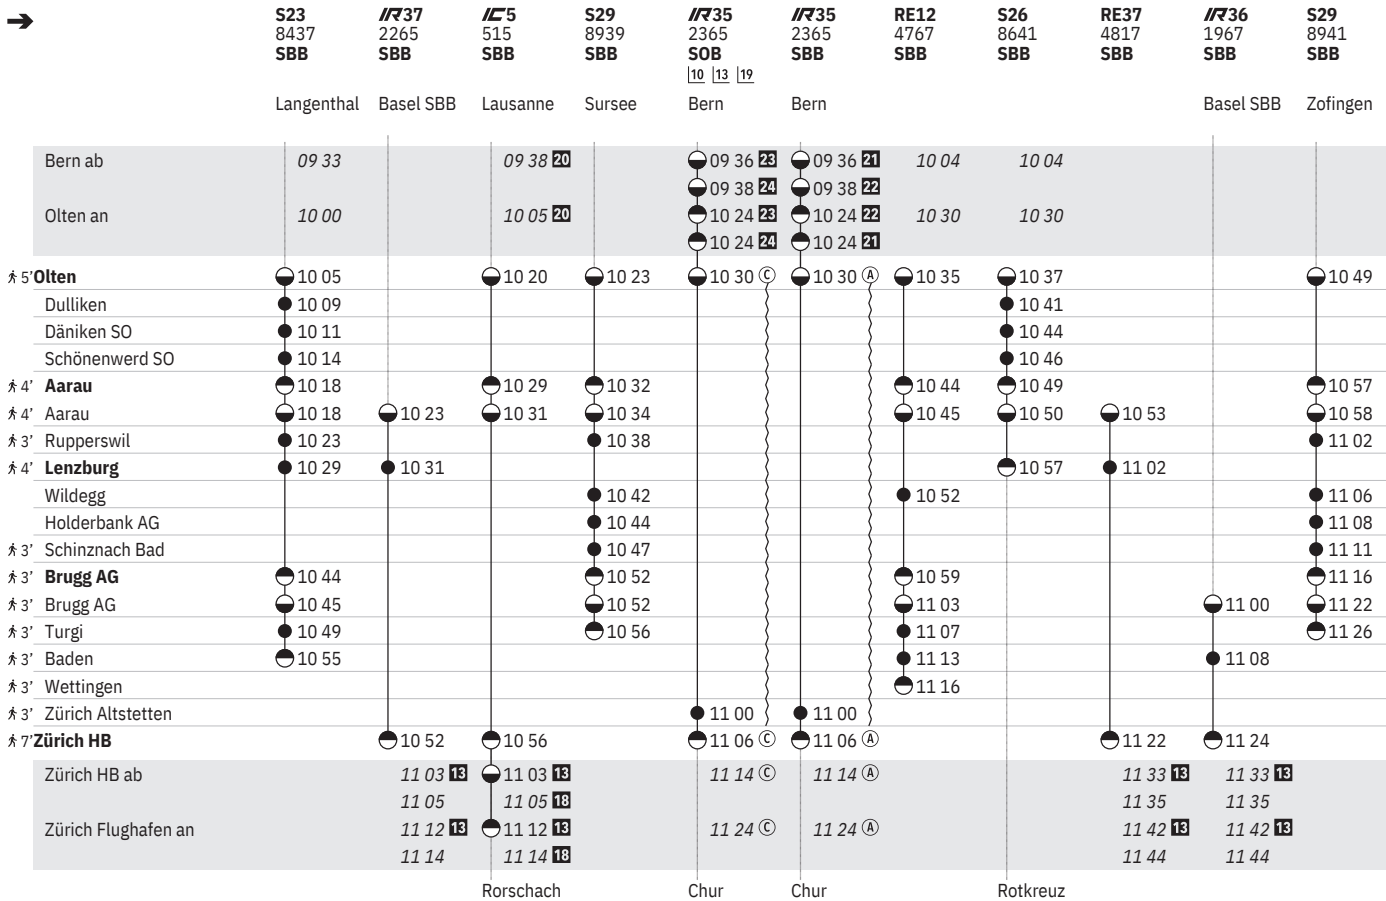

650 **Olten - Brugg - Baden - Zürich**
Olten - Aarau - Lenzburg - Zürich

Stand: 23. August 2024