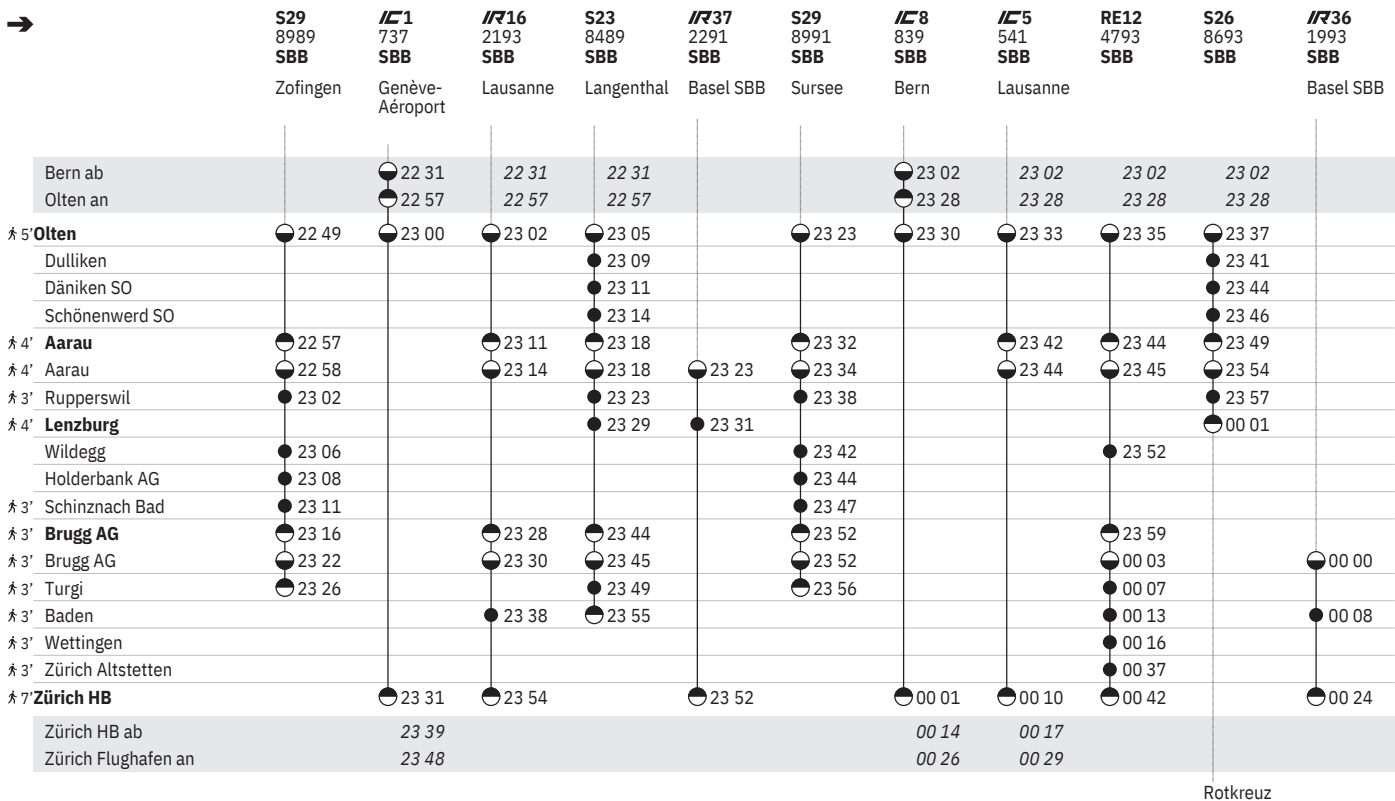

Rotkreuz

	<b>IC1</b> 735 SBB	<b>IR16</b> 2191 SBB	<b>S23</b> 8485 SBB	<b>IR37</b> 2289 SBB	<b>IC5</b> 539 SBB	<b>S29</b> 8987 SBB	<b>IC8</b> 837 SBB	<b>RE12</b> 4791 SBB	<b>S26</b> 8689 SBB	<b>RE37</b> 4841 SBB	<b>IR36</b> 1991 SBB
	Genève- Aéroport	Bern	Langenthal	Basel SBB	Lausanne	Sursee	Bern				Basel SBB
Bern ab	21 31 <b>89</b>	21 31 <b>89</b>	21 31 <b>89</b>				22 02	22 02	22 02		
Olten an	21 57 <b>89</b>	21 57 <b>89</b>	21 57 <b>89</b>	21 33 <b>88</b>	21 33 <b>88</b>		22 28	22 28	22 28		
		22 00 <b>88</b>	22 00 <b>88</b>								
<b>5' Olten</b>	22 00 <b>89</b>	22 02	22 05		22 20	22 23	22 30	22 35	22 37		
Dulliken			22 09					22 41			
Däniken SO			22 11					22 44			
Schönenwerd SO			22 14					22 46			
<b>4' Aarau</b>		22 11	22 18		22 29	22 32		22 44	22 49		
<b>4' Aarau</b>		22 14	22 18	22 23	22 31	22 34		22 45	22 50	22 53	
<b>3' Rapperswil</b>			22 23			22 38					
<b>4' Lenzburg</b>			22 29	22 31				22 57	23 02		
Wildegg						22 42		22 52			
Holderbank AG						22 44					
<b>3' Schznach Bad</b>						22 47					
<b>3' Brugg AG</b>		22 28	22 44			22 52		22 59			
<b>3' Brugg AG</b>		22 30	22 45			22 52		23 03			23 00
<b>3' Turgi</b>			22 49			22 56		23 07			
<b>3' Baden</b>		22 38	22 55					23 13			23 08
<b>3' Wettingen</b>								23 16			
<b>3' Zürich Altstetten</b>											
<b>7' Zürich HB</b>	22 31 <b>89</b>	22 54		22 52	22 56		23 02			23 22	23 24
Zürich HB ab	22 39 <b>89</b>	23 05		23 05	23 05		23 05				23 39
Zürich Flughafen an	22 51 <b>89</b>	23 14		23 14	23 14		23 14				23 48

St. Gallen

Romanshorn

Rotkreuz

650 Olten - Brugg - Baden - Zürich  
 Olten - Aarau - Lenzburg - Zürich

Stand: 23. August 2024

Rotkreuz

Winterthur Muri AG

650 **Olten - Brugg - Baden - Zürich**   
**Olten - Aarau - Lenzburg - Zürich**