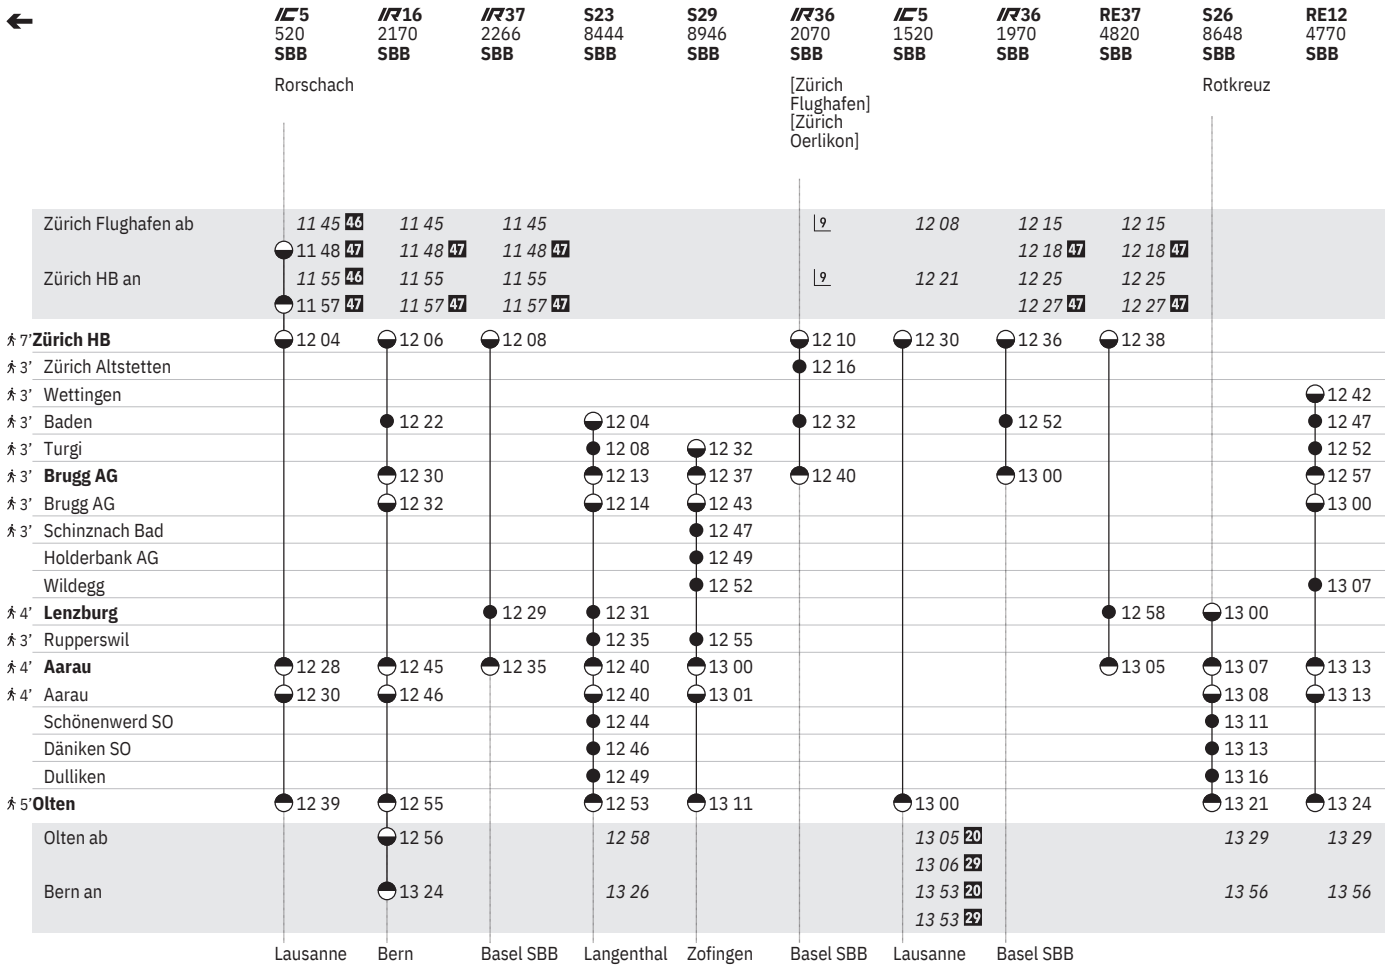

	IC5 1516 SBB	IR36 1966 SBB	RE37 4816 SBB	S26 8640 SBB	RE12 4766 SBB	IR35 2364 SOB (R) R <sup>10</sup>	IR35 2364 SBB	S29 8940 SBB	IC5 518 SBB	S23 8440 SBB	IR16 2168 SBB
				Rotkreuz		Chur	Chur		Rorschach		
Zürich Flughafen ab	10 08	10 15	10 15			10 36 <sup>A</sup>	10 36 <sup>C</sup>		10 45 <b>46</b>		10 45
Zürich HB an	10 21	10 25	10 25			10 46 <sup>A</sup>	10 46 <sup>C</sup>		10 48 <b>47</b>		10 48 <b>47</b>
		10 27 <b>47</b>	10 27 <b>47</b>						10 55 <b>46</b>		10 55
									10 57 <b>47</b>		10 57 <b>47</b>
† 7 Zürich HB	10 30	10 36	10 38			10 53 <sup>A</sup>	10 53 <sup>C</sup>		11 04		11 06
† 3' Zürich Altstetten						10 59	10 59				
† 3' Wettingen					10 42						
† 3' Baden		10 52			10 47					11 04	11 22
† 3' Turgi					10 52			11 02		11 08	
† 3' Brugg AG		11 00			10 57			11 07		11 13	11 30
† 3' Brugg AG					11 00			11 07		11 14	11 32
† 3' Schinznach Bad								11 12			
Holderbank AG								11 15			
Wildegg					11 07			11 17			
† 4' Lenzburg			10 58	11 00						11 31	
† 3' Rapperswil								11 20		11 35	
† 4' Aarau		11 05	11 07	11 13	11 13			11 25	11 28	11 40	11 45
† 4' Aarau			11 08	11 13	11 13			11 26	11 30	11 40	11 46
Schönenwerd SO			11 11							11 44	
Däniken SO			11 13							11 46	
Dulliken			11 16							11 49	
† 5' Olten	11 00		11 21	11 24	11 24	11 28 <sup>A</sup>	11 28 <sup>C</sup>	11 36	11 39	11 53	11 55
Olten ab	11 05 <b>20</b>		11 29	11 29	11 29	11 36 <sup>A</sup>	11 36 <sup>C</sup>			11 58	11 56
	11 06 <b>29</b>										
Bern an	11 53 <b>20</b>		11 56	11 56	11 56	12 21 <sup>A</sup>	12 21 <sup>C</sup>			12 26	12 24
	11 53 <b>29</b>										
	Lausanne	Basel SBB				Bern	Bern	Sursee	Lausanne	Langenthal	Bern

650 **Zürich - Baden - Brugg - Olten**    
**Zürich - Lenzburg - Aarau - Olten**  

Stand: 23. August 2024

650 **Zürich - Baden - Brugg - Olten**    
**Zürich - Lenzburg - Aarau - Olten**  

Stand: 23. August 2024