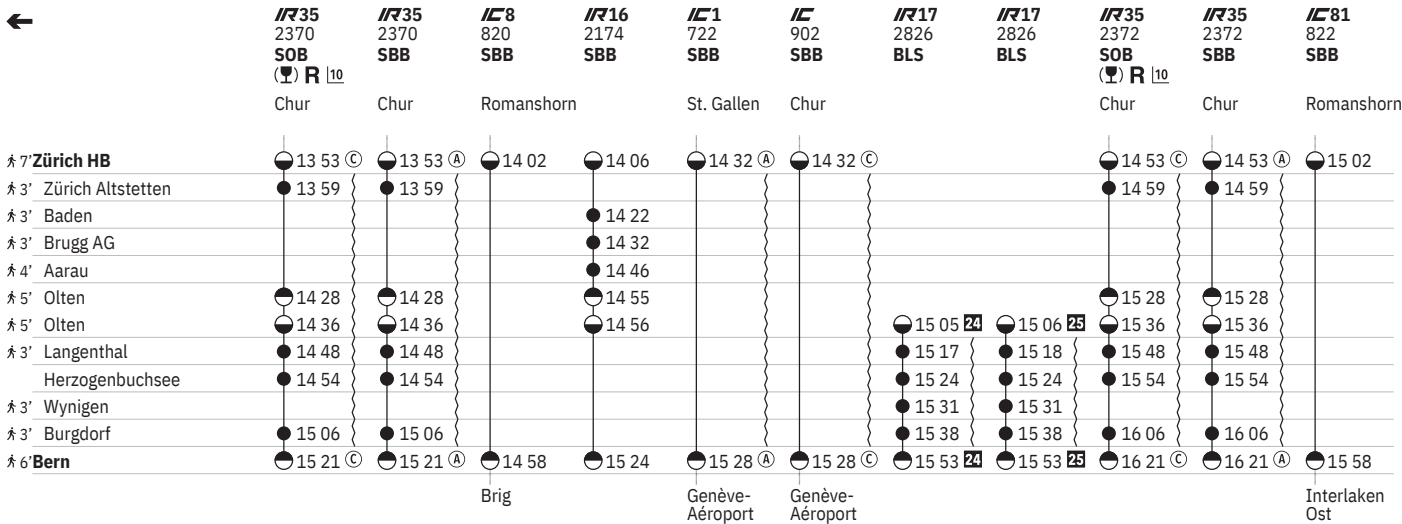

550 Zürich HB - Bern

Stand: 14. August 2024

550 Zürich HB - Bern

Stand: 14. August 2024

550 Zürich HB - Bern

Stand: 14. August 2024

550 Zürich HB - Bern

Stand: 14. August 2024

	<b>IR16</b> 2182 SBB	<b>IC1</b> 730 SBB	<b>IR17</b> 2834 BLS	<b>IR17</b> 2834 BLS	<b>IR35</b> 2380 SOB (R) R <sup>10</sup>	<b>IR35</b> 2380 SBB	<b>IR</b> 2382 SBB	<b>IC81</b> 830 SBB	<b>IR16</b> 2184 SBB	<b>IC1</b> 732 SBB	<b>IC</b> 908 SBB
	St. Gallen		Chur		Chur	Romanshorn			St. Gallen	Chur	
7 Zürich HB	18 06	18 32			18 53 (A)	18 53 (B)	18 55 †	19 02	19 06	19 32 (A)	19 32 (C)
3' Zürich Altstetten					18 59	18 59					
3' Baden	18 22								19 22		
3' Brugg AG	18 32								19 32		
4' Aarau	18 46								19 46		
5' Olten	18 55				19 28	19 28	19 28		19 55		
5' Olten	18 56		19 05 (24)	19 06 (25)	19 36	19 36	19 36		19 56		
3' Langenthal			19 17	19 18	19 48	19 48	19 48				
Herzogenbuchsee			19 24	19 24	19 54	19 54	19 54				
3' Wynigen			19 31	19 31							
3' Burgdorf			19 38	19 38	20 06	20 06	20 06				
6' Bern	19 24	19 28	19 53 (24)	19 53 (25)	20 21 (A)	20 21 (B)	20 21 †	19 58	20 24	20 28 (A)	20 28 (C)