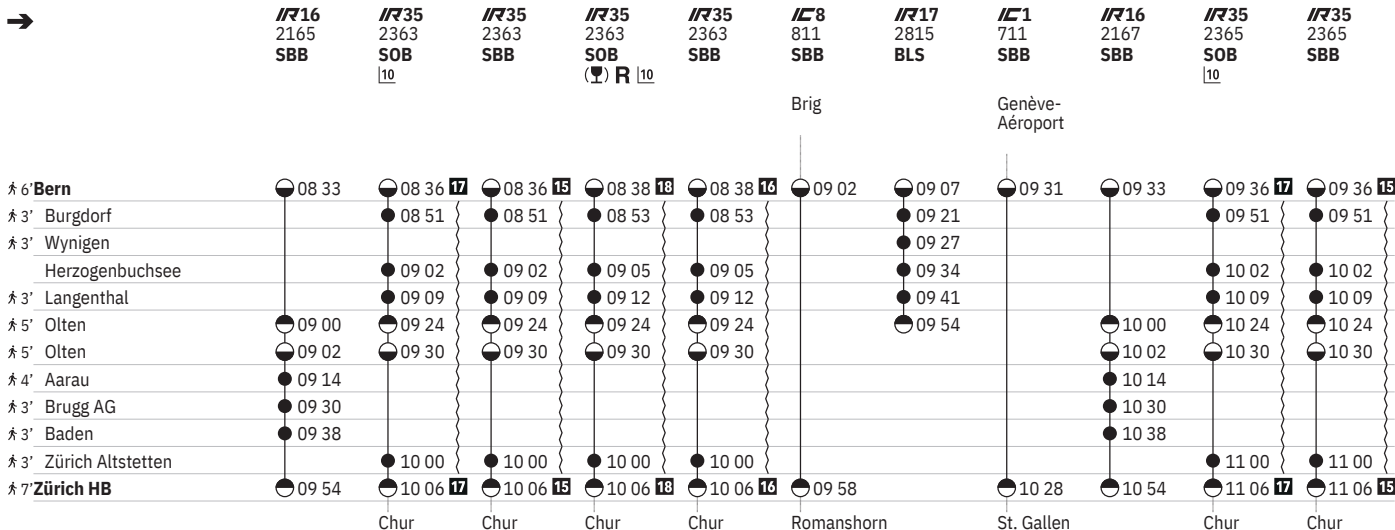

550 Bern - Zürich HB

Stand: 14. August 2024