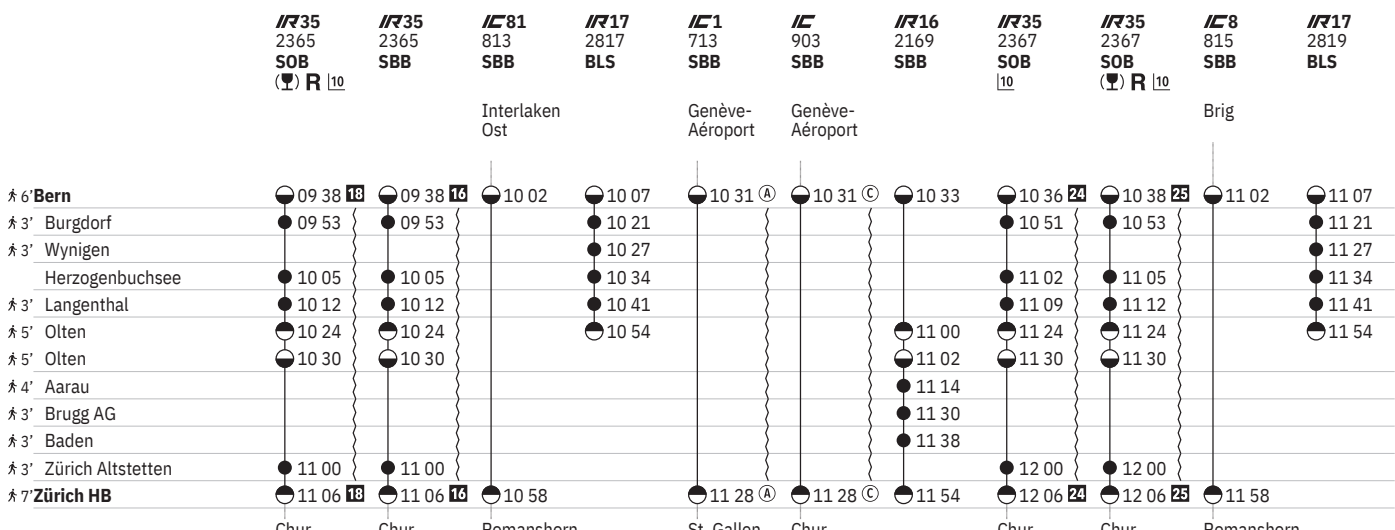

550 Bern - Zürich HB

Stand: 14. August 2024