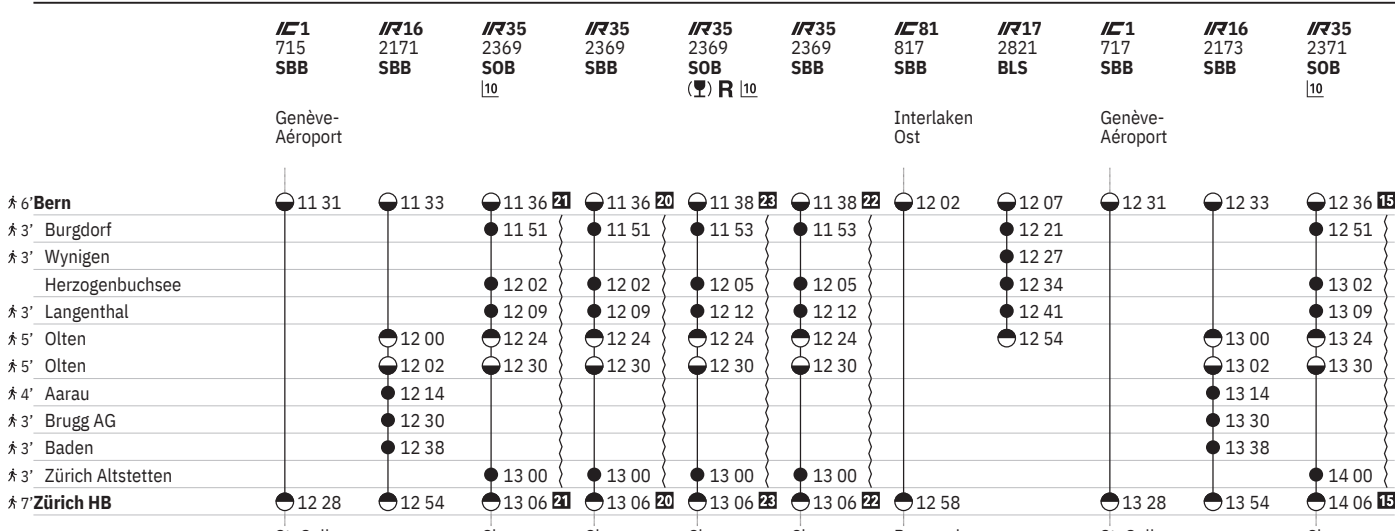

550 Bern - Zürich HB

Stand: 14. August 2024