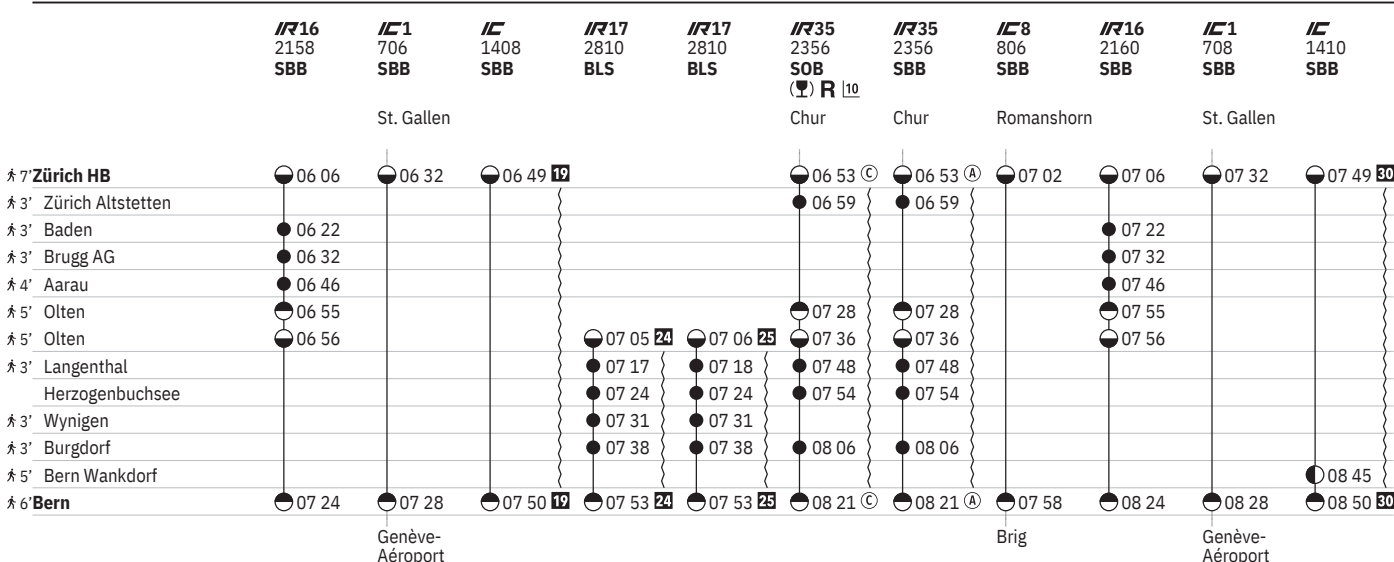

550 Zürich HB - Bern

Stand: 14. August 2024