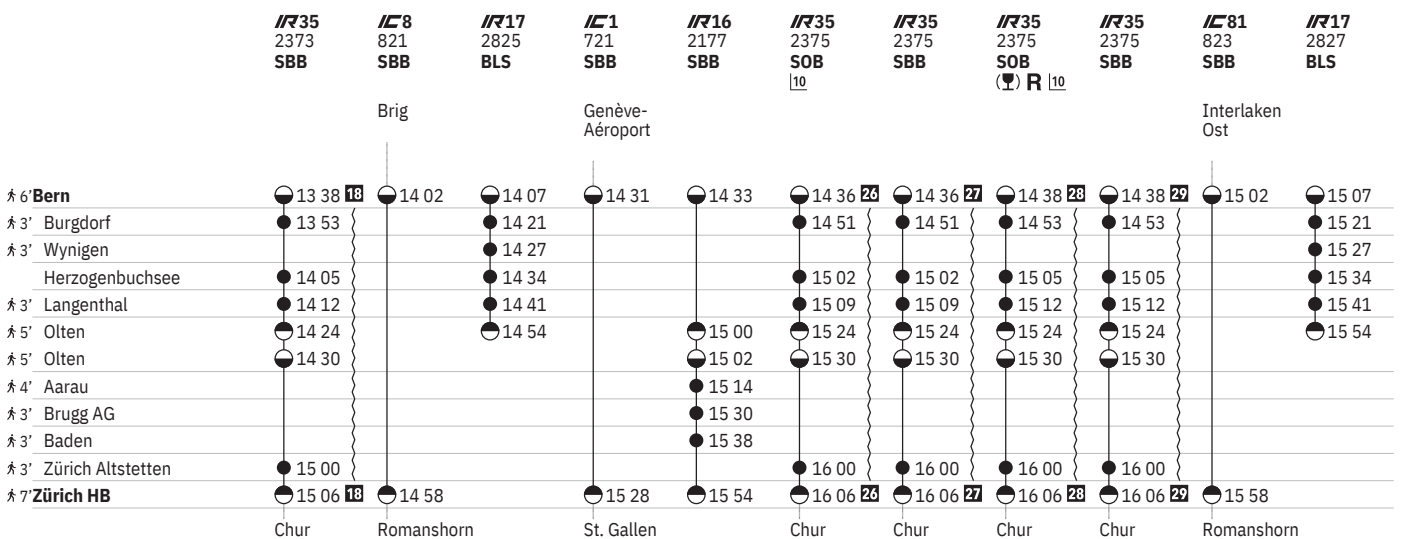

550 Bern - Zürich HB

Stand: 14. August 2024