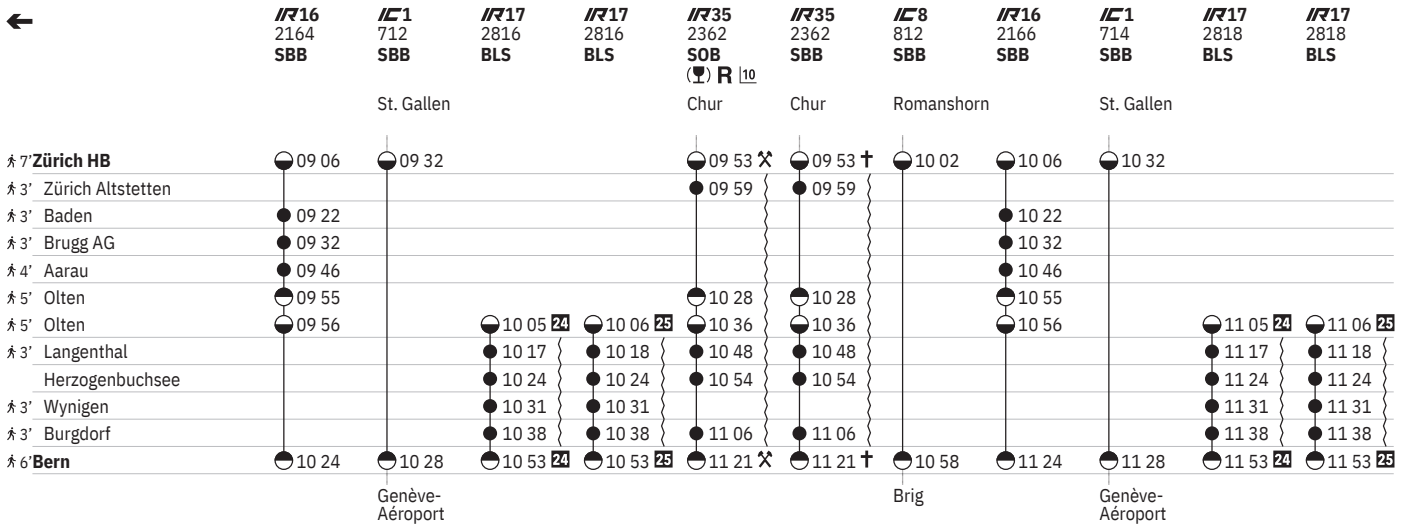

	<i>IR35</i> 2389 SBB	<i>IR35</i> 2389 SOB (U) R	<i>IR35</i> 2389 SBB	<i>IC8</i> 837 SBB	<i>IR17</i> 2841 BLS	<i>IR17</i> 2841 BLS	<i>IC1</i> 737 SBB	<i>IR16</i> 2193 SBB	<i>IC8</i> 839 SBB	<i>IR17</i> 2845 BLS	<i>IR17</i> 2845 BLS
↗ 6' Bern	21 36 <b>34</b>	21 38 <b>35</b>	21 38 <b>36</b>	22 02	22 06 <b>25</b>	22 06 <b>24</b>	22 31		23 02	23 06 <b>25</b>	23 06 <b>24</b>
↗ 3' Burgdorf	21 51	21 53	21 53		22 22	22 22				23 22	23 22
↗ 3' Wynigen					22 28	22 28				23 28	23 28
Herzogenbuchsee	22 02	22 05	22 05		22 35	22 35				23 35	23 35
↗ 3' Langenthal	22 09	22 12	22 12		22 41	22 42				23 41	23 42
↗ 5' Olten	22 25 <b>34</b>	22 25 <b>35</b>	22 25 <b>36</b>	22 28	22 54 <b>25</b>	22 55 <b>24</b>	22 57		23 28	23 55 <b>25</b>	23 56 <b>24</b>
↗ 5' Olten				22 30			23 00	23 02	23 30		
↗ 4' Aarau								23 14			
↗ 3' Brugg AG								23 30			
↗ 3' Baden								23 38			
↗ 7' Zürich HB				23 02			23 31	23 54	00 01		

	<i>IC1</i> 739 SBB	<i>IR35</i> 2399 SOB (U) R	<i>IR35</i> 2399 SBB	<i>IC8</i> 841 SBB	<i>IR17</i> 2847 BLS	<i>IR17</i> 2847 BLS	<i>IC8</i> 843 SBB	<i>IR17</i> 2849 BLS	<i>IR17</i> 2849 BLS	<i>IC</i> 747 SBB
↗ 6' Bern	23 31	23 38 <b>37</b>	23 38 <b>38</b>	00 02	00 06 <b>39</b>	00 06 <b>40</b>	01 06 <b>41</b>	01 09 <b>42</b>	01 09 <b>43</b>	02 01 <b>44</b>
↗ 3' Burgdorf		23 54	23 54		00 22	00 22		01 25	01 25	
↗ 3' Wynigen					00 28	00 28		01 31	01 31	
Herzogenbuchsee		00 06	00 06		00 35	00 35		01 38	01 38	
↗ 3' Langenthal		00 12	00 12		00 41	00 42		01 44	01 45	
↗ 5' Olten	23 57	00 26 <b>37</b>	00 26 <b>38</b>	00 28	00 54 <b>39</b>	00 55 <b>40</b>	01 32	01 57 <b>42</b>	01 58 <b>43</b>	02 27
↗ 5' Olten	00 02			00 35			01 34			02 32
↗ 4' Aarau	00 12						01 45			
↗ 4' Lenzburg	00 19									
↗ 7' Zürich HB	00 40			01 06			02 10 <b>41</b>			03 03 <b>44</b>

550 Zürich HB - Bern

Stand: 14. August 2024

550 Zürich HB - Bern

Stand: 14. August 2024

550 Zürich HB - Bern

Stand: 14. August 2024

550 Zürich HB - Bern

Stand: 14. August 2024