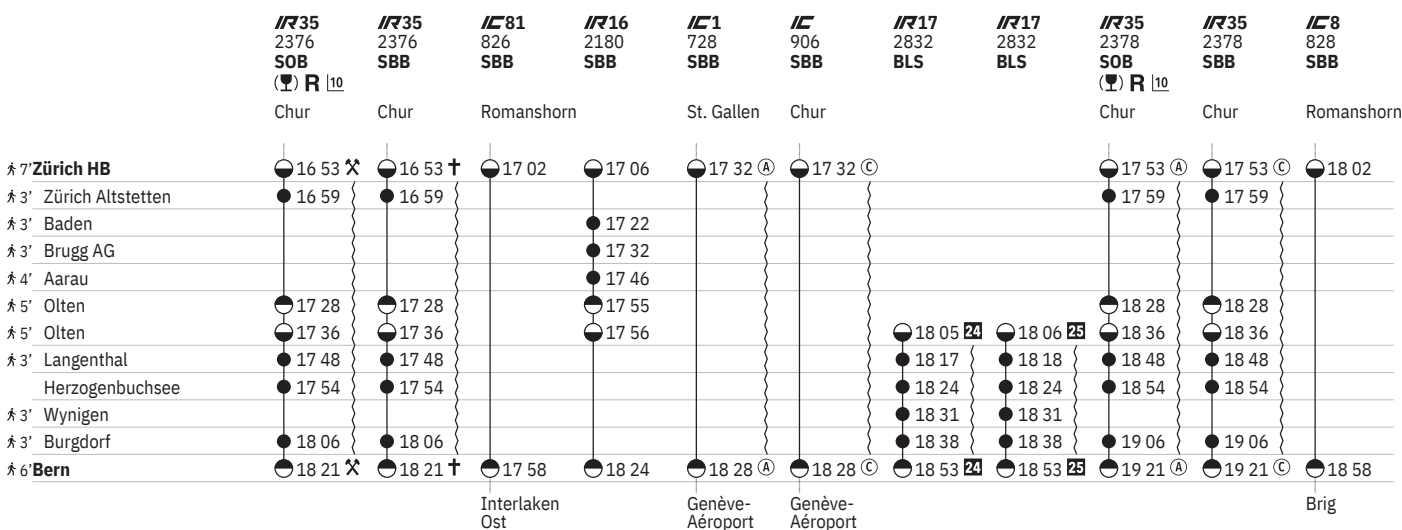

550 Zürich HB - Bern

Stand: 14. August 2024

550 Zürich HB - Bern

Stand: 14. August 2024

550 Zürich HB - Bern

Stand: 14. August 2024

550 Zürich HB - Bern

Stand: 14. August 2024

	<b>IR16</b> 2182 SBB	<b>IC1</b> 730 SBB	<b>IR17</b> 2834 BLS	<b>IR17</b> 2834 BLS	<b>IR35</b> 2380 SOB (R) R <sup>10</sup>	<b>IR35</b> 2380 SBB	<b>IR</b> 2382 SBB	<b>IC81</b> 830 SBB	<b>IR16</b> 2184 SBB	<b>IC1</b> 732 SBB	<b>IC</b> 908 SBB
	St. Gallen		Chur		Chur	Romanshorn			St. Gallen	Chur	
7 Zürich HB	18 06	18 32			18 53 (A)	18 53 (B)	18 55 †	19 02	19 06	19 32 (A)	19 32 (C)
3' Zürich Altstetten					18 59	18 59					
3' Baden	18 22								19 22		
3' Brugg AG	18 32								19 32		
4' Aarau	18 46								19 46		
5' Olten	18 55				19 28	19 28	19 28		19 55		
5' Olten	18 56		19 05 (24)	19 06 (25)	19 36	19 36	19 36		19 56		
3' Langenthal			19 17	19 18	19 48	19 48	19 48				
Herzogenbuchsee			19 24	19 24	19 54	19 54	19 54				
3' Wynigen			19 31	19 31							
3' Burgdorf			19 38	19 38	20 06	20 06	20 06				
6' Bern	19 24	19 28	19 53 (24)	19 53 (25)	20 21 (A)	20 21 (B)	20 21 †	19 58	20 24	20 28 (A)	20 28 (C)