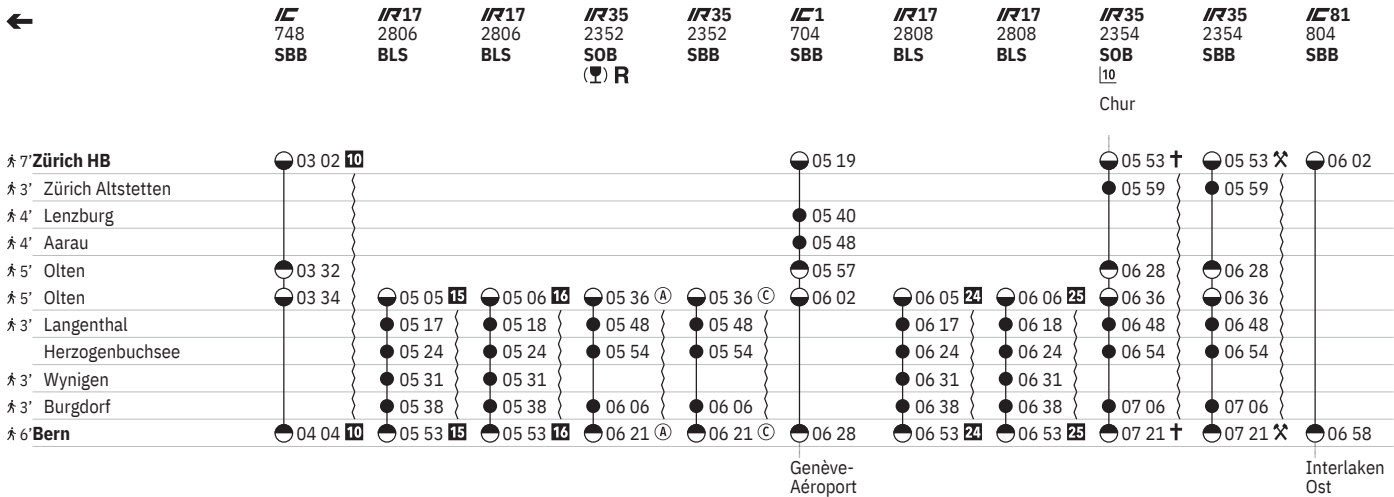

550 Zürich HB - Bern

Stand: 14. August 2024