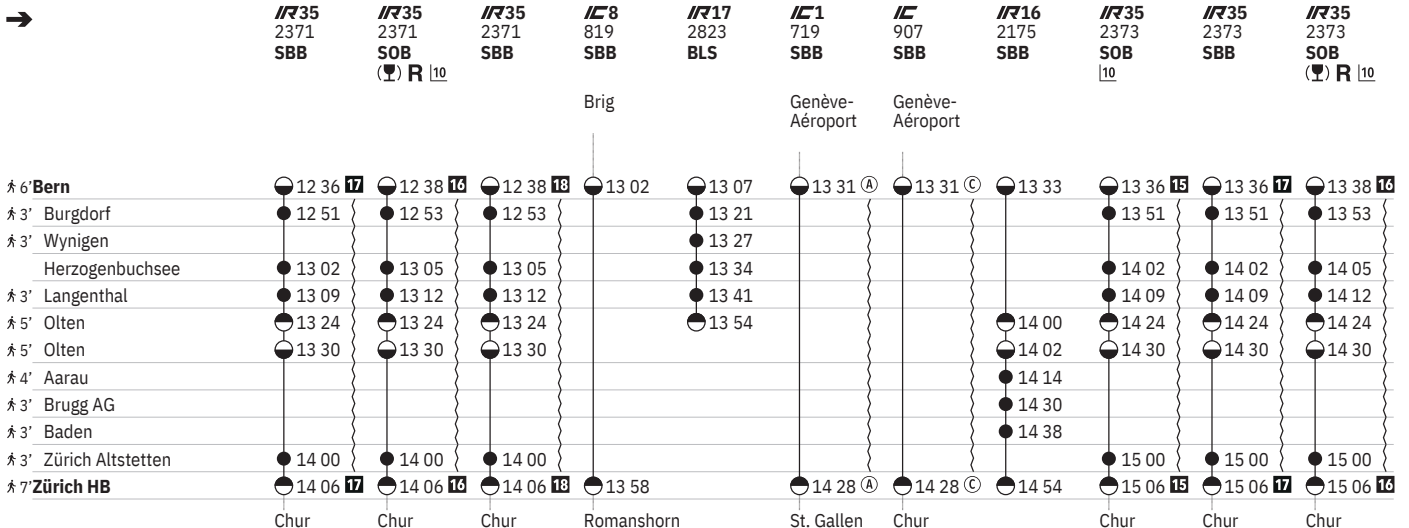

550 Bern - Zürich HB

Stand: 14. August 2024