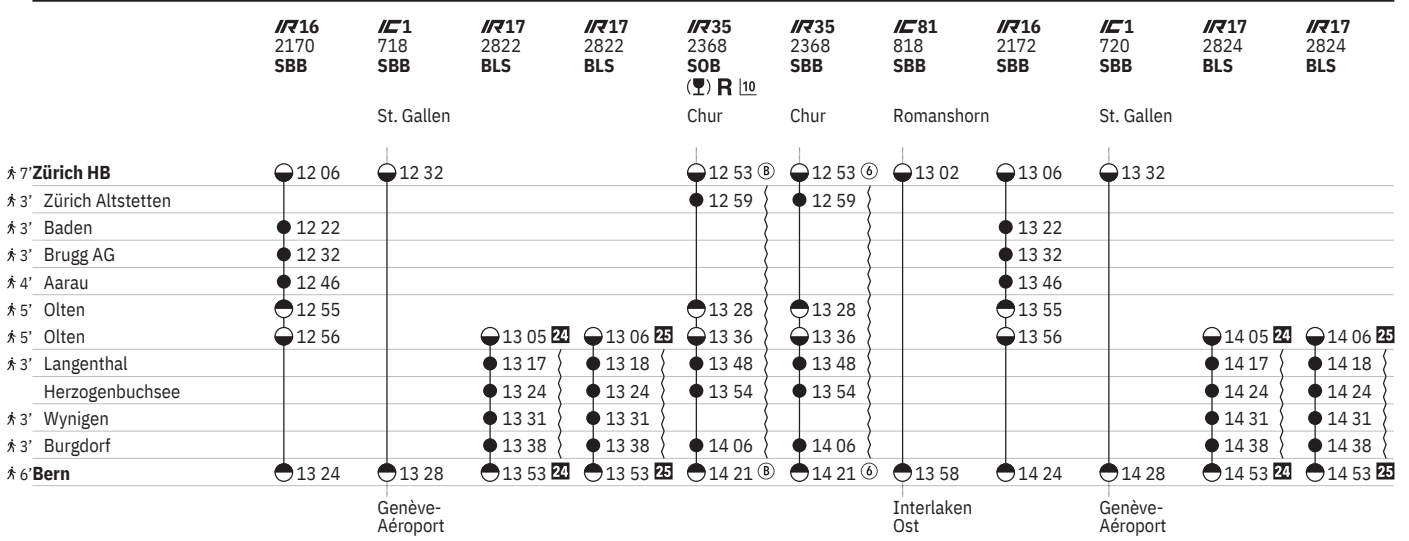

	<i>IR35</i> 2389 SBB	<i>IR35</i> 2389 SOB (U) R	<i>IR35</i> 2389 SBB	<i>IC8</i> 837 SBB	<i>IR17</i> 2841 BLS	<i>IR17</i> 2841 BLS	<i>IC1</i> 737 SBB	<i>IR16</i> 2193 SBB	<i>IC8</i> 839 SBB	<i>IR17</i> 2845 BLS	<i>IR17</i> 2845 BLS
↗ 6' Bern	21 36 <b>34</b>	21 38 <b>35</b>	21 38 <b>36</b>	22 02	22 06 <b>25</b>	22 06 <b>24</b>	22 31		23 02	23 06 <b>25</b>	23 06 <b>24</b>
↗ 3' Burgdorf	21 51	21 53	21 53		22 22	22 22				23 22	23 22
↗ 3' Wynigen					22 28	22 28				23 28	23 28
Herzogenbuchsee	22 02	22 05	22 05		22 35	22 35				23 35	23 35
↗ 3' Langenthal	22 09	22 12	22 12		22 41	22 42				23 41	23 42
↗ 5' Olten	22 25 <b>34</b>	22 25 <b>35</b>	22 25 <b>36</b>	22 28	22 54 <b>25</b>	22 55 <b>24</b>	22 57		23 28	23 55 <b>25</b>	23 56 <b>24</b>
↗ 5' Olten				22 30			23 00	23 02	23 30		
↗ 4' Aarau								23 14			
↗ 3' Brugg AG								23 30			
↗ 3' Baden								23 38			
↗ 7' Zürich HB				23 02			23 31	23 54	00 01		

	<i>IC1</i> 739 SBB	<i>IR35</i> 2399 SOB (U) R	<i>IR35</i> 2399 SBB	<i>IC8</i> 841 SBB	<i>IR17</i> 2847 BLS	<i>IR17</i> 2847 BLS	<i>IC8</i> 843 SBB	<i>IR17</i> 2849 BLS	<i>IR17</i> 2849 BLS	<i>IC</i> 747 SBB
↗ 6' Bern	23 31	23 38 <b>37</b>	23 38 <b>38</b>	00 02	00 06 <b>39</b>	00 06 <b>40</b>	01 06 <b>41</b>	01 09 <b>42</b>	01 09 <b>43</b>	02 01 <b>44</b>
↗ 3' Burgdorf		23 54	23 54		00 22	00 22		01 25	01 25	
↗ 3' Wynigen					00 28	00 28		01 31	01 31	
Herzogenbuchsee		00 06	00 06		00 35	00 35		01 38	01 38	
↗ 3' Langenthal		00 12	00 12		00 41	00 42		01 44	01 45	
↗ 5' Olten	23 57	00 26 <b>37</b>	00 26 <b>38</b>	00 28	00 54 <b>39</b>	00 55 <b>40</b>	01 32	01 57 <b>42</b>	01 58 <b>43</b>	02 27
↗ 5' Olten	00 02			00 35			01 34			02 32
↗ 4' Aarau	00 12						01 45			
↗ 4' Lenzburg	00 19									
↗ 7' Zürich HB	00 40			01 06			02 10 <b>41</b>			03 03 <b>44</b>

550 Zürich HB - Bern

Stand: 14. August 2024

550 Zürich HB - Bern

Stand: 14. August 2024

550 Zürich HB - Bern

Stand: 14. August 2024

550 Zürich HB - Bern

Stand: 14. August 2024