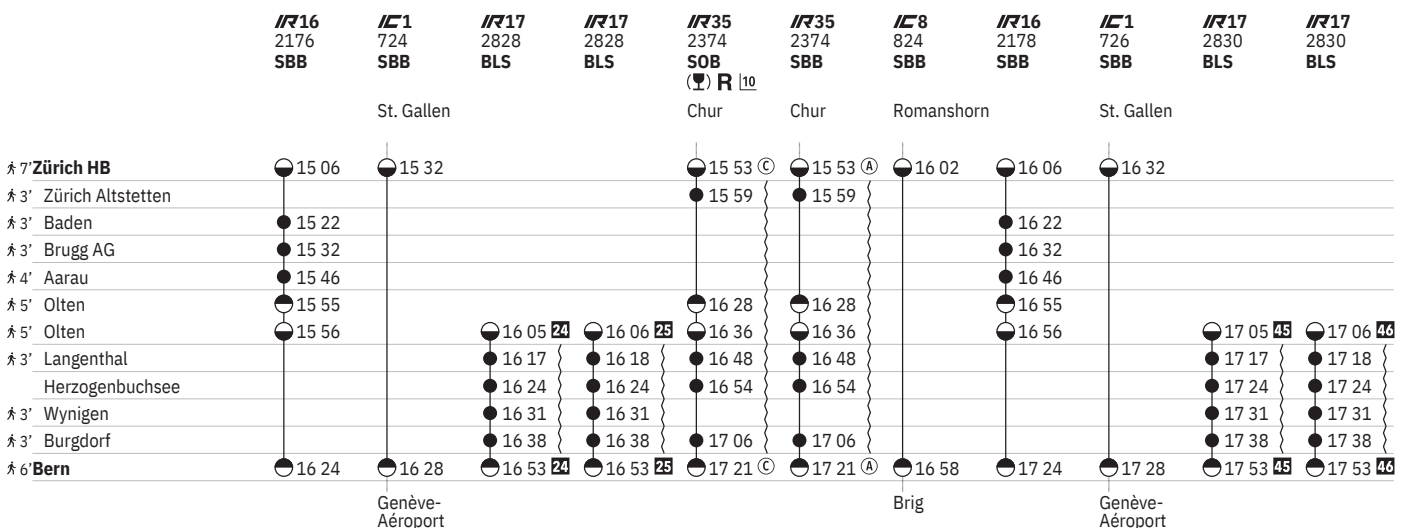

550 Zürich HB - Bern

Stand: 14. August 2024

550 Zürich HB - Bern

Stand: 14. August 2024

550 Zürich HB - Bern

Stand: 14. August 2024

550 Zürich HB - Bern

Stand: 14. August 2024

	<b>IR16</b> 2182 SBB	<b>IC1</b> 730 SBB	<b>IR17</b> 2834 BLS	<b>IR17</b> 2834 BLS	<b>IR35</b> 2380 SOB (R) R <sup>10</sup>	<b>IR35</b> 2380 SBB	<b>IR</b> 2382 SBB	<b>IC81</b> 830 SBB	<b>IR16</b> 2184 SBB	<b>IC1</b> 732 SBB	<b>IC</b> 908 SBB
	St. Gallen		Chur		Chur	Romanshorn			St. Gallen	Chur	
7 Zürich HB	18 06	18 32			18 53 (A)	18 53 (B)	18 55 †	19 02	19 06	19 32 (A)	19 32 (C)
3' Zürich Altstetten					18 59	18 59					
3' Baden	18 22								19 22		
3' Brugg AG	18 32								19 32		
4' Aarau	18 46								19 46		
5' Olten	18 55				19 28	19 28	19 28		19 55		
5' Olten	18 56		19 05 (24)	19 06 (25)	19 36	19 36	19 36		19 56		
3' Langenthal			19 17	19 18	19 48	19 48	19 48				
Herzogenbuchsee			19 24	19 24	19 54	19 54	19 54				
3' Wynigen			19 31	19 31							
3' Burgdorf			19 38	19 38	20 06	20 06	20 06				
6' Bern	19 24	19 28	19 53 (24)	19 53 (25)	20 21 (A)	20 21 (B)	20 21 †	19 58	20 24	20 28 (A)	20 28 (C)