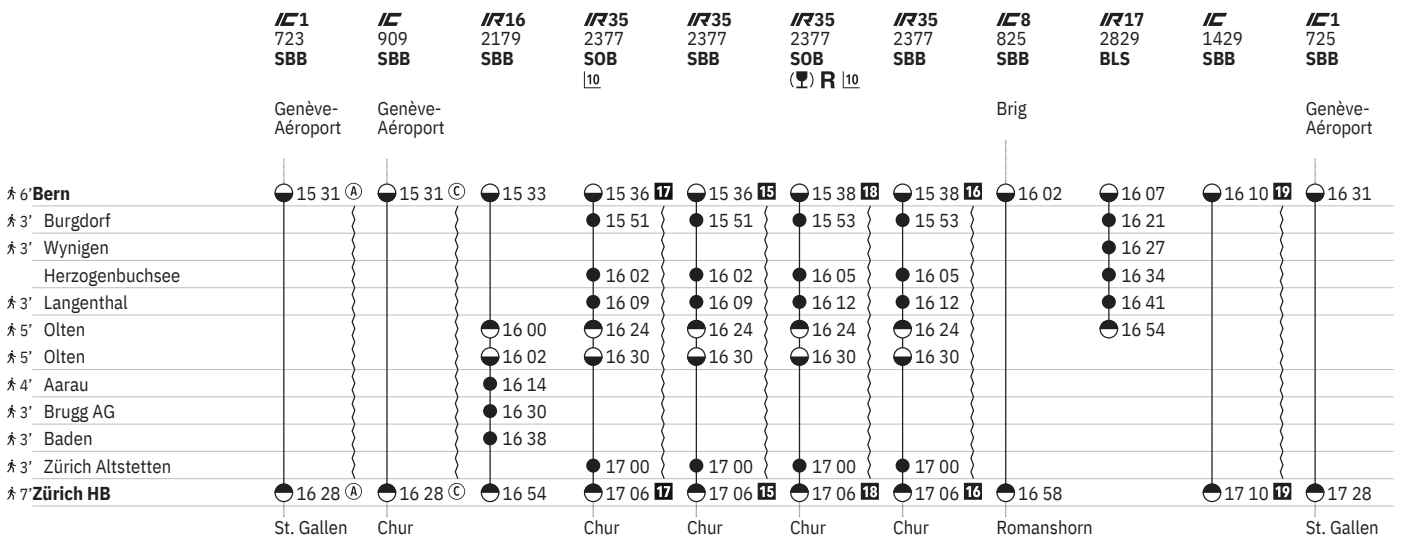

550 Bern - Zürich HB

Stand: 14. August 2024