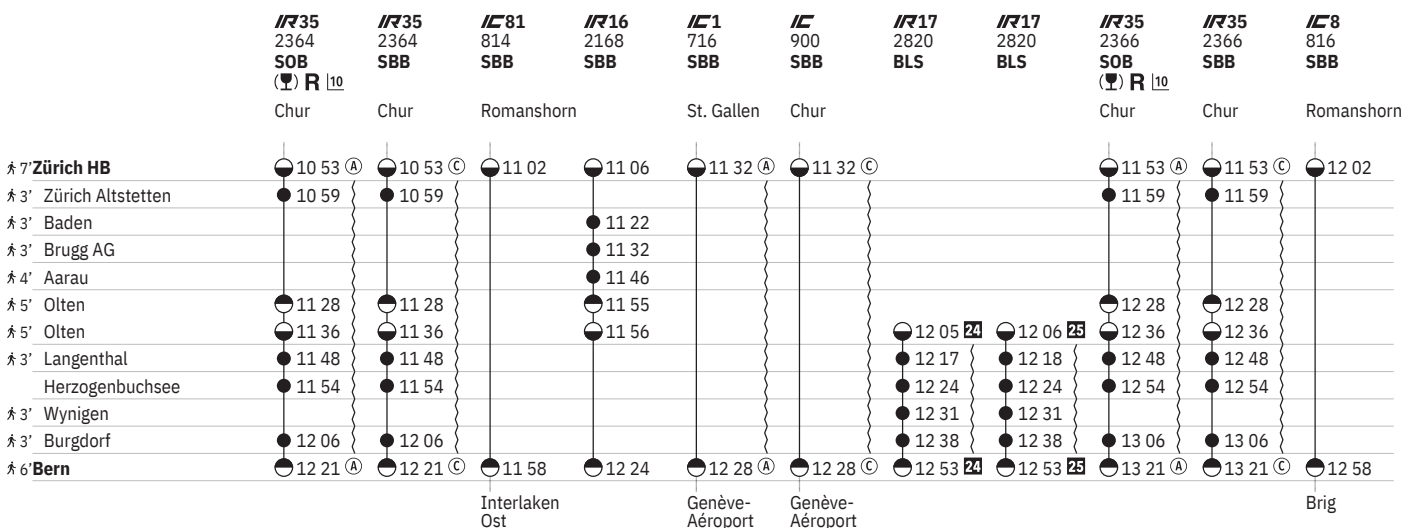

	<i>IR35</i> 2389 SBB	<i>IR35</i> 2389 SOB (U) R	<i>IR35</i> 2389 SBB	<i>IC8</i> 837 SBB	<i>IR17</i> 2841 BLS	<i>IR17</i> 2841 BLS	<i>IC1</i> 737 SBB	<i>IR16</i> 2193 SBB	<i>IC8</i> 839 SBB	<i>IR17</i> 2845 BLS	<i>IR17</i> 2845 BLS
↗ 6' Bern	21 36 <b>34</b>	21 38 <b>35</b>	21 38 <b>36</b>	22 02	22 06 <b>25</b>	22 06 <b>24</b>	22 31		23 02	23 06 <b>25</b>	23 06 <b>24</b>
↗ 3' Burgdorf	21 51	21 53	21 53		22 22	22 22				23 22	23 22
↗ 3' Wynigen					22 28	22 28				23 28	23 28
Herzogenbuchsee	22 02	22 05	22 05		22 35	22 35				23 35	23 35
↗ 3' Langenthal	22 09	22 12	22 12		22 41	22 42				23 41	23 42
↗ 5' Olten	22 25 <b>34</b>	22 25 <b>35</b>	22 25 <b>36</b>	22 28	22 54 <b>25</b>	22 55 <b>24</b>	22 57		23 28	23 55 <b>25</b>	23 56 <b>24</b>
↗ 5' Olten				22 30			23 00	23 02	23 30		
↗ 4' Aarau								23 14			
↗ 3' Brugg AG								23 30			
↗ 3' Baden								23 38			
↗ 7' Zürich HB				23 02			23 31	23 54	00 01		

	<i>IC1</i> 739 SBB	<i>IR35</i> 2399 SOB (U) R	<i>IR35</i> 2399 SBB	<i>IC8</i> 841 SBB	<i>IR17</i> 2847 BLS	<i>IR17</i> 2847 BLS	<i>IC8</i> 843 SBB	<i>IR17</i> 2849 BLS	<i>IR17</i> 2849 BLS	<i>IC</i> 747 SBB
↗ 6' Bern	23 31	23 38 <b>37</b>	23 38 <b>38</b>	00 02	00 06 <b>39</b>	00 06 <b>40</b>	01 06 <b>41</b>	01 09 <b>42</b>	01 09 <b>43</b>	02 01 <b>44</b>
↗ 3' Burgdorf		23 54	23 54		00 22	00 22		01 25	01 25	
↗ 3' Wynigen					00 28	00 28		01 31	01 31	
Herzogenbuchsee		00 06	00 06		00 35	00 35		01 38	01 38	
↗ 3' Langenthal		00 12	00 12		00 41	00 42		01 44	01 45	
↗ 5' Olten	23 57	00 26 <b>37</b>	00 26 <b>38</b>	00 28	00 54 <b>39</b>	00 55 <b>40</b>	01 32	01 57 <b>42</b>	01 58 <b>43</b>	02 27
↗ 5' Olten	00 02			00 35			01 34			02 32
↗ 4' Aarau	00 12						01 45			
↗ 4' Lenzburg	00 19									
↗ 7' Zürich HB	00 40			01 06			02 10 <b>41</b>			03 03 <b>44</b>

550 Zürich HB - Bern

Stand: 14. August 2024

550 Zürich HB - Bern

Stand: 14. August 2024

550 Zürich HB - Bern

Stand: 14. August 2024

550 Zürich HB - Bern

Stand: 14. August 2024