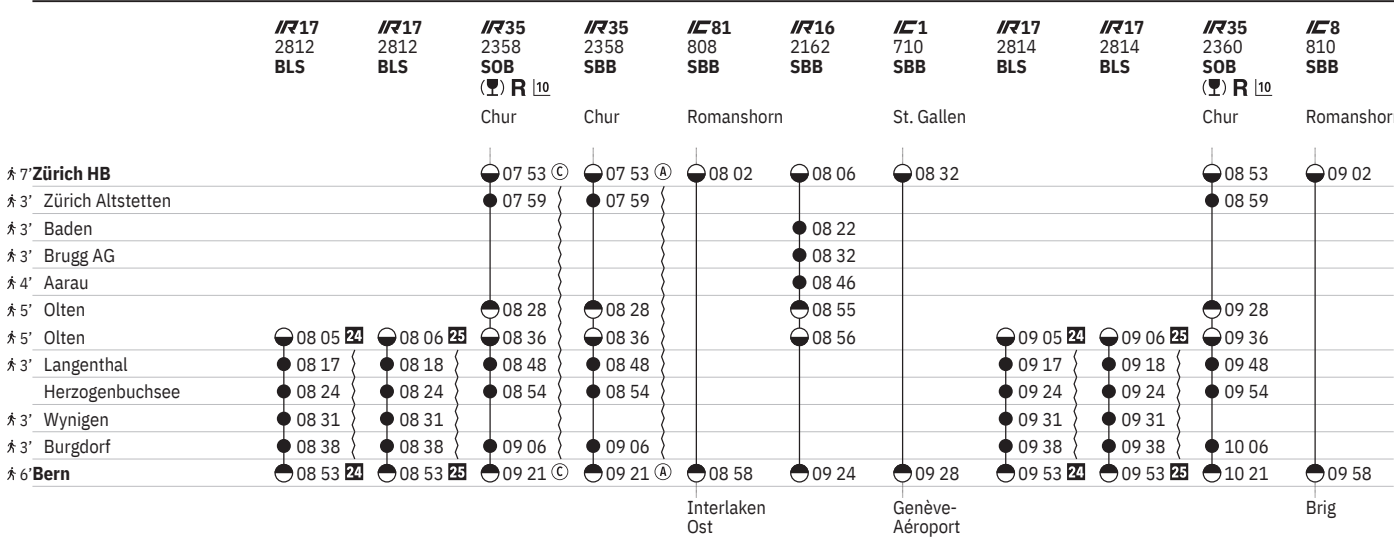

550 Zürich HB - Bern

Stand: 14. August 2024