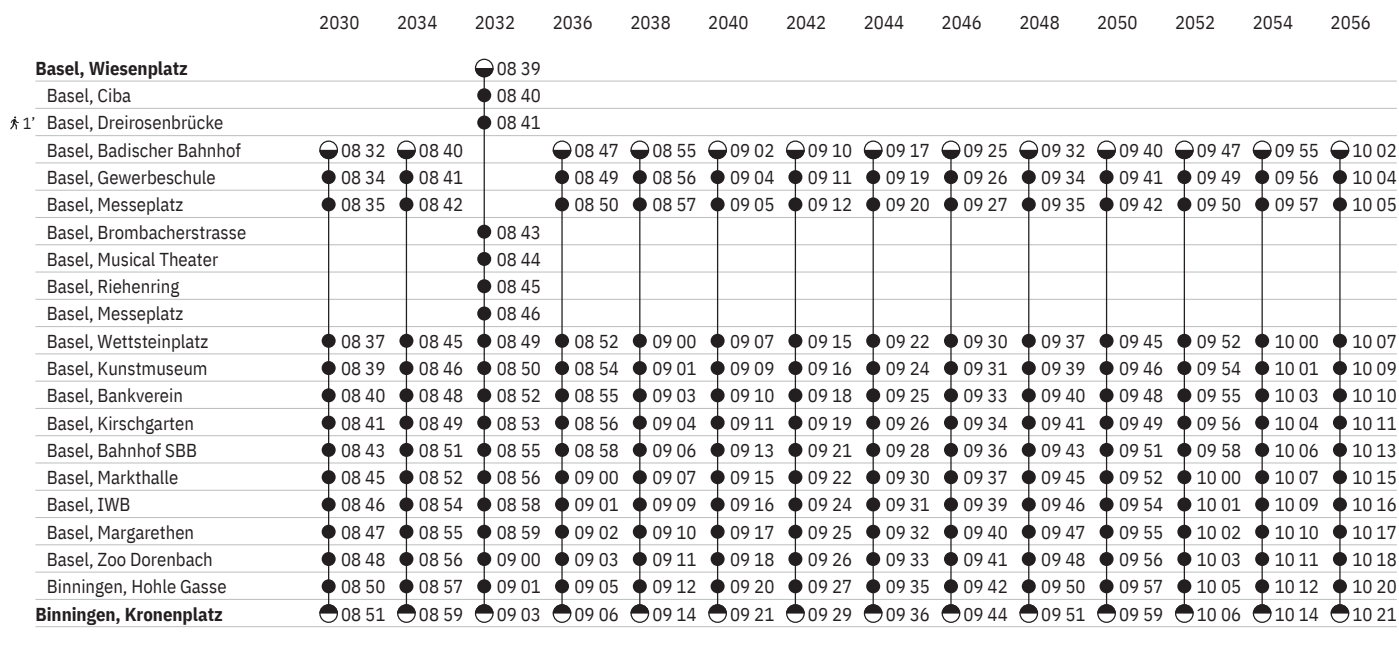

50.002 Riehen Grenze - Bad. Bahnhof - Basel Bahnhof SBB - Binningen Kronenplatz

Stand: 23. August 2024