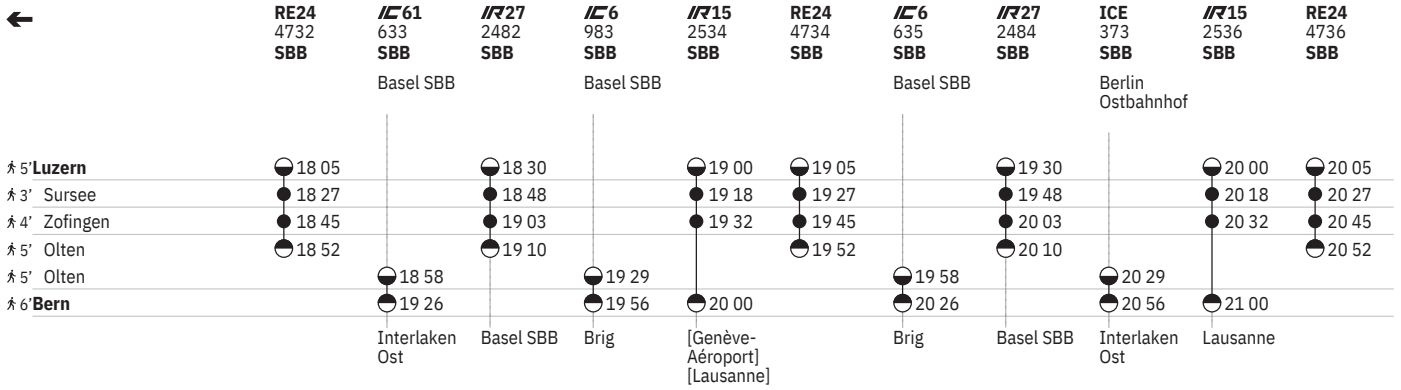

455 Bern - Luzern

Stand: 26. August 2024

455 Luzern - Bern

Stand: 26. August 2024

455 Luzern - Bern

Stand: 26. August 2024

455 Luzern - Bern

Stand: 26. August 2024

Zeichenerklärung

- 10** ①, ⑥ - ⑦ vom 22.3.-24.3., 19.5.-26.5., ④ vom 16.6.-27.6., ①, ⑥ - ⑦ vom 8.9.-14.9., ④ vom 15.9.-3.10., ①, ⑥ - ⑦ vom 25.10.-27.10., ① vom 1.12.-8.12. sowie 3.2., 24.2., 5.5., 28.7., 17.11. ohne 16.9., 17.9., 18.9., 19.9.
- 11** ① - ⑦ vom 15.12.-21.3., 25.3.-23.5., 27.5.-15.6., ③ vom 21.6.-29.6., ① - ⑦ vom 30.6.-12.9., ② - ⑦ vom 16.9.-21.9., ③ vom 27.9.-5.10., ① - ⑦ vom 6.10.-24.10., ② - ⑦ vom 28.10.-13.12. sowie 3.11., 10.11., 24.11. ohne 3.2., 24.2., 5.5., 19.5., 28.7., 8.9.
- 12** ①, ⑥ - ⑦ vom 22.3.-24.3., 19.5.-26.5., ④ vom 16.6.-27.6., ①, ⑥ - ⑦ vom 8.9.-14.9., ④ vom 15.9.-3.10., ①, ⑥ - ⑦ vom 25.10.-27.10. sowie 3.2., 5.5., 28.7., 8.12. ohne 16.9., 17.9., 18.9., 19.9.
- 13** ① - ⑦ vom 15.12.-21.3., 25.3.-23.5., 27.5.-15.6., ③ vom 21.6.-29.6., ① - ⑦ vom 30.6.-12.9., ② - ⑦ vom 16.9.-21.9., ③ vom 27.9.-5.10., ① - ⑦ vom 6.10.-24.10., 28.10.-13.12. ohne 3.2., 5.5., 19.5., 28.7., 8.9., 8.12.
- 14** ① - ④, ⑦ ohne 31.12., 17.4., 20.4., 28.5., 29.5., 8.6., 31.7.
- 15** ⑤ - ⑥ sowie 31.12., 17.4., 20.4., 28.5., 29.5., 8.6., 31.7.
- 16** Nacht ⑤/⑥ - ⑥/⑦ sowie 31.12./1.1., 17.4./18.4., 20.4./21.4., 28.5./29.5., 29.5./30.5., 8.6./9.6., 31.7./1.8.
- 17** Nacht ⑤/⑥ - ⑥/⑦ sowie 31.12./1.1. ohne 18.4./19.4., 1.8./2.8.
- 18** ① - ⑤ vom 16.12.-6.6., ① - ⑦ vom 8.6.-1.8., ④ vom 4.8.-12.12. sowie 31.8., 6.9., 7.9.
- 19** ⑥ - ⑦ vom 15.12.-7.6., ③ vom 2.8.-30.8., 13.9.-13.12.
- 20** ① - ⑥
- 21** ⑦ vom 15.12.-12.1., † vom 26.1.-13.4., ⑦ vom 21.4.-1.6., 9.6.-7.12. sowie 21.4., 9.6.
- 22** ① - ⑥ sowie 19.1., 20.4., 8.6. ohne 21.4., 9.6.
- 23** ⑤ - ⑥ sowie 31.12. ohne 18.4., 1.8.
- 24** Nacht ①/② - ⑦/① vom 15.12./16.12.-15.3./16.3., Nacht ⑤/⑥ - ⑥/⑦ vom 21.3./22.3.-13.12./14.12.
- 25** Nacht ①/② - ④/⑤, ⑦/① vom 16.3./17.3.-11.12./12.12.
- 10** Aare Linth