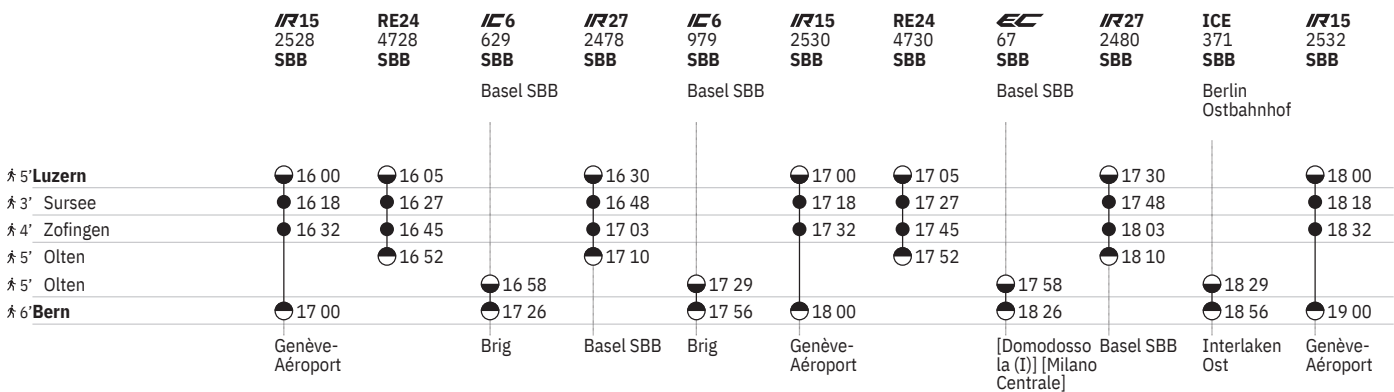

455 Bern - Luzern

Stand: 26. August 2024

455 Luzern - Bern

Stand: 26. August 2024

455 Luzern - Bern

Stand: 26. August 2024

455 Luzern - Bern

Stand: 26. August 2024

- ① Montag
- ② Dienstag
- ④ Donnerstag
- ⑤ Freitag
- ⑥ Samstag
- ⑦ Sonntag
- Ⓐ Montag–Freitag ohne allg. Feiertage
- Ⓒ Samstags, Sonn- und allg. Feiertage
- † Sonntags und allg. Feiertage

- ➔ Fahrpläne der Gegenrichtung, bitte weiterblättern
- ➔ Fahrpläne der Gegenrichtung, bitte zurückblättern
- Abfahrtszeit
- Ankunftszeit
- Abfahrtszeit
- 👁️ Selbstkontrolle
- [ ] Verkehrt nur zeitweise auf diesem Abschnitt
-  Zug
-  EuroCity