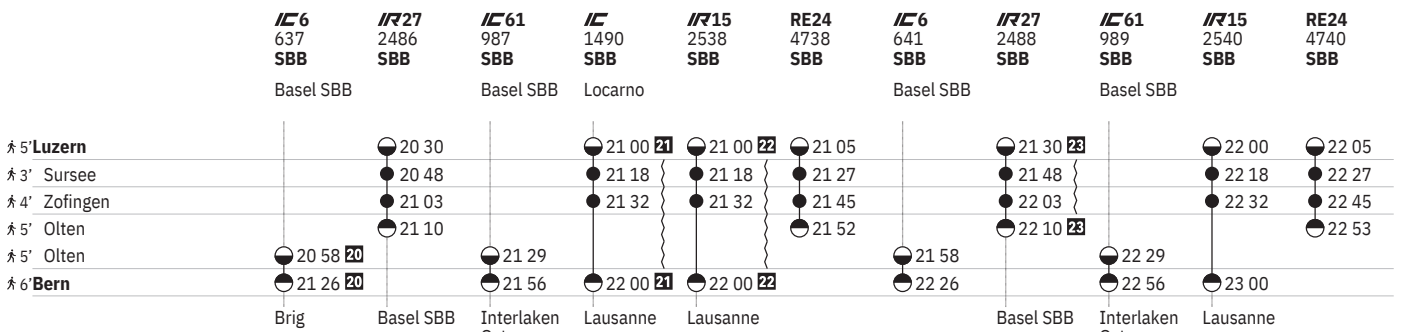

455 Bern - Luzern

Stand: 26. August 2024

455 Luzern - Bern

Stand: 26. August 2024

455 Luzern - Bern

Stand: 26. August 2024

455 Luzern - Bern

Stand: 26. August 2024

Zeichenerklärung

- 10** ①, ⑥ - ⑦ vom 22.3.-24.3., 19.5.-26.5., ④ vom 16.6.-27.6., ①, ⑥ - ⑦ vom 8.9.-14.9., ④ vom 15.9.-3.10., ①, ⑥ - ⑦ vom 25.10.-27.10., ① vom 1.12.-8.12. sowie 3.2., 24.2., 5.5., 28.7., 17.11. ohne 16.9., 17.9., 18.9., 19.9.
- 11** ① - ⑦ vom 15.12.-21.3., 25.3.-23.5., 27.5.-15.6., ③ vom 21.6.-29.6., ① - ⑦ vom 30.6.-12.9., ② - ⑦ vom 16.9.-21.9., ③ vom 27.9.-5.10., ① - ⑦ vom 6.10.-24.10., ② - ⑦ vom 28.10.-13.12. sowie 3.11., 10.11., 24.11. ohne 3.2., 24.2., 5.5., 19.5., 28.7., 8.9.
- 12** ①, ⑥ - ⑦ vom 22.3.-24.3., 19.5.-26.5., ④ vom 16.6.-27.6., ①, ⑥ - ⑦ vom 8.9.-14.9., ④ vom 15.9.-3.10., ①, ⑥ - ⑦ vom 25.10.-27.10. sowie 3.2., 5.5., 28.7., 8.12. ohne 16.9., 17.9., 18.9., 19.9.
- 13** ① - ⑦ vom 15.12.-21.3., 25.3.-23.5., 27.5.-15.6., ③ vom 21.6.-29.6., ① - ⑦ vom 30.6.-12.9., ② - ⑦ vom 16.9.-21.9., ③ vom 27.9.-5.10., ① - ⑦ vom 6.10.-24.10., 28.10.-13.12. ohne 3.2., 5.5., 19.5., 28.7., 8.9., 8.12.
- 14** ① - ④, ⑦ ohne 31.12., 17.4., 20.4., 28.5., 29.5., 8.6., 31.7.
- 15** ⑤ - ⑥ sowie 31.12., 17.4., 20.4., 28.5., 29.5., 8.6., 31.7.
- 16** Nacht ⑤/⑥ - ⑥/⑦ sowie 31.12./1.1., 17.4./18.4., 20.4./21.4., 28.5./29.5., 29.5./30.5., 8.6./9.6., 31.7./1.8.
- 17** Nacht ⑤/⑥ - ⑥/⑦ sowie 31.12./1.1. ohne 18.4./19.4., 1.8./2.8.
- 18** ① - ⑤ vom 16.12.-6.6., ① - ⑦ vom 8.6.-1.8., ④ vom 4.8.-12.12. sowie 31.8., 6.9., 7.9.
- 19** ⑥ - ⑦ vom 15.12.-7.6., ③ vom 2.8.-30.8., 13.9.-13.12.
- 20** ① - ⑥
- 21** ⑦ vom 15.12.-12.1., † vom 26.1.-13.4., ⑦ vom 21.4.-1.6., 9.6.-7.12. sowie 21.4., 9.6.
- 22** ① - ⑥ sowie 19.1., 20.4., 8.6. ohne 21.4., 9.6.
- 23** ⑤ - ⑥ sowie 31.12. ohne 18.4., 1.8.
- 24** Nacht ①/② - ⑦/① vom 15.12./16.12.-15.3./16.3., Nacht ⑤/⑥ - ⑥/⑦ vom 21.3./22.3.-13.12./14.12.
- 25** Nacht ①/② - ④/⑤, ⑦/① vom 16.3./17.3.-11.12./12.12.
- 10** Aare Linth