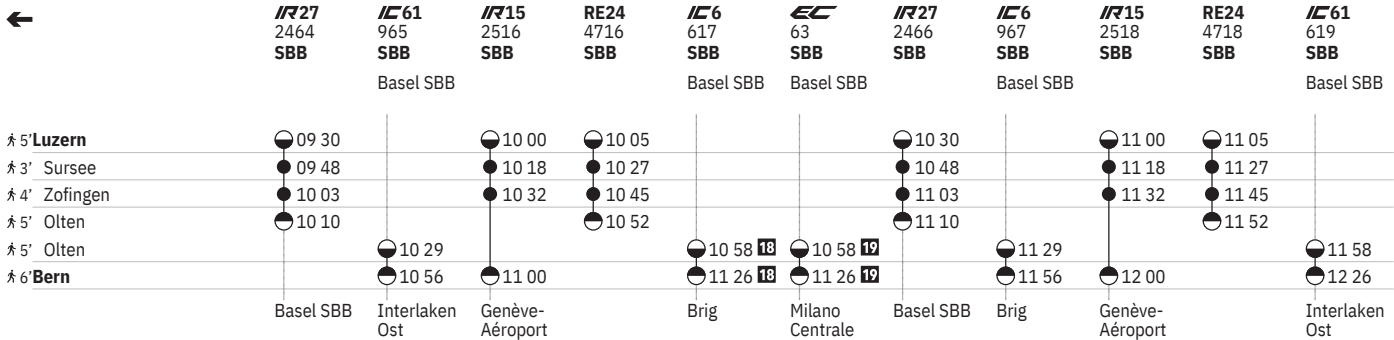

455 Bern - Luzern

Stand: 26. August 2024

455 Luzern - Bern

Stand: 26. August 2024

455 Luzern - Bern

Stand: 26. August 2024

455 Luzern - Bern

Stand: 26. August 2024

Zeichenerklärung

- 10** ①, ⑥ - ⑦ vom 22.3.-24.3., 19.5.-26.5., ④ vom 16.6.-27.6., ①, ⑥ - ⑦ vom 8.9.-14.9., ④ vom 15.9.-3.10., ①, ⑥ - ⑦ vom 25.10.-27.10., ① vom 1.12.-8.12. sowie 3.2., 24.2., 5.5., 28.7., 17.11. ohne 16.9., 17.9., 18.9., 19.9.
- 11** ① - ⑦ vom 15.12.-21.3., 25.3.-23.5., 27.5.-15.6., ③ vom 21.6.-29.6., ① - ⑦ vom 30.6.-12.9., ② - ⑦ vom 16.9.-21.9., ③ vom 27.9.-5.10., ① - ⑦ vom 6.10.-24.10., ② - ⑦ vom 28.10.-13.12. sowie 3.11., 10.11., 24.11. ohne 3.2., 24.2., 5.5., 19.5., 28.7., 8.9.
- 12** ①, ⑥ - ⑦ vom 22.3.-24.3., 19.5.-26.5., ④ vom 16.6.-27.6., ①, ⑥ - ⑦ vom 8.9.-14.9., ④ vom 15.9.-3.10., ①, ⑥ - ⑦ vom 25.10.-27.10. sowie 3.2., 5.5., 28.7., 8.12. ohne 16.9., 17.9., 18.9., 19.9.
- 13** ① - ⑦ vom 15.12.-21.3., 25.3.-23.5., 27.5.-15.6., ③ vom 21.6.-29.6., ① - ⑦ vom 30.6.-12.9., ② - ⑦ vom 16.9.-21.9., ③ vom 27.9.-5.10., ① - ⑦ vom 6.10.-24.10., 28.10.-13.12. ohne 3.2., 5.5., 19.5., 28.7., 8.9., 8.12.
- 14** ① - ④, ⑦ ohne 31.12., 17.4., 20.4., 28.5., 29.5., 8.6., 31.7.
- 15** ⑤ - ⑥ sowie 31.12., 17.4., 20.4., 28.5., 29.5., 8.6., 31.7.
- 16** Nacht ⑤/⑥ - ⑥/⑦ sowie 31.12./1.1., 17.4./18.4., 20.4./21.4., 28.5./29.5., 29.5./30.5., 8.6./9.6., 31.7./1.8.
- 17** Nacht ⑤/⑥ - ⑥/⑦ sowie 31.12./1.1. ohne 18.4./19.4., 1.8./2.8.
- 18** ① - ⑤ vom 16.12.-6.6., ① - ⑦ vom 8.6.-1.8., ④ vom 4.8.-12.12. sowie 31.8., 6.9., 7.9.
- 19** ⑥ - ⑦ vom 15.12.-7.6., ③ vom 2.8.-30.8., 13.9.-13.12.
- 20** ① - ⑥
- 21** ⑦ vom 15.12.-12.1., † vom 26.1.-13.4., ⑦ vom 21.4.-1.6., 9.6.-7.12. sowie 21.4., 9.6.
- 22** ① - ⑥ sowie 19.1., 20.4., 8.6. ohne 21.4., 9.6.
- 23** ⑤ - ⑥ sowie 31.12. ohne 18.4., 1.8.
- 24** Nacht ①/② - ⑦/① vom 15.12./16.12.-15.3./16.3., Nacht ⑤/⑥ - ⑥/⑦ vom 21.3./22.3.-13.12./14.12.
- 25** Nacht ①/② - ④/⑤, ⑦/① vom 16.3./17.3.-11.12./12.12.
- 10** Aare Linth