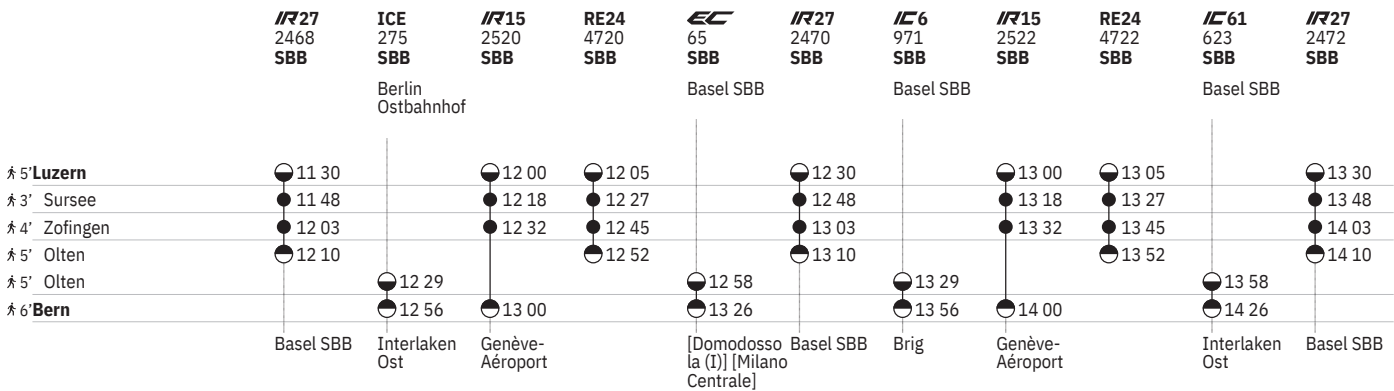

455 Bern - Luzern

Stand: 26. August 2024

455 Luzern - Bern

Stand: 26. August 2024

455 Luzern - Bern

Stand: 26. August 2024

455 Luzern - Bern

Stand: 26. August 2024

Zeichenerklärung

- 10** ①, ⑥ - ⑦ vom 22.3.-24.3., 19.5.-26.5., ④ vom 16.6.-27.6., ①, ⑥ - ⑦ vom 8.9.-14.9., ④ vom 15.9.-3.10., ①, ⑥ - ⑦ vom 25.10.-27.10., ① vom 1.12.-8.12. sowie 3.2., 24.2., 5.5., 28.7., 17.11. ohne 16.9., 17.9., 18.9., 19.9.
- 11** ① - ⑦ vom 15.12.-21.3., 25.3.-23.5., 27.5.-15.6., ③ vom 21.6.-29.6., ① - ⑦ vom 30.6.-12.9., ② - ⑦ vom 16.9.-21.9., ③ vom 27.9.-5.10., ① - ⑦ vom 6.10.-24.10., ② - ⑦ vom 28.10.-13.12. sowie 3.11., 10.11., 24.11. ohne 3.2., 24.2., 5.5., 19.5., 28.7., 8.9.
- 12** ①, ⑥ - ⑦ vom 22.3.-24.3., 19.5.-26.5., ④ vom 16.6.-27.6., ①, ⑥ - ⑦ vom 8.9.-14.9., ④ vom 15.9.-3.10., ①, ⑥ - ⑦ vom 25.10.-27.10. sowie 3.2., 5.5., 28.7., 8.12. ohne 16.9., 17.9., 18.9., 19.9.
- 13** ① - ⑦ vom 15.12.-21.3., 25.3.-23.5., 27.5.-15.6., ③ vom 21.6.-29.6., ① - ⑦ vom 30.6.-12.9., ② - ⑦ vom 16.9.-21.9., ③ vom 27.9.-5.10., ① - ⑦ vom 6.10.-24.10., 28.10.-13.12. ohne 3.2., 5.5., 19.5., 28.7., 8.9., 8.12.
- 14** ① - ④, ⑦ ohne 31.12., 17.4., 20.4., 28.5., 29.5., 8.6., 31.7.
- 15** ⑤ - ⑥ sowie 31.12., 17.4., 20.4., 28.5., 29.5., 8.6., 31.7.
- 16** Nacht ⑤/⑥ - ⑥/⑦ sowie 31.12./1.1., 17.4./18.4., 20.4./21.4., 28.5./29.5., 29.5./30.5., 8.6./9.6., 31.7./1.8.
- 17** Nacht ⑤/⑥ - ⑥/⑦ sowie 31.12./1.1. ohne 18.4./19.4., 1.8./2.8.
- 18** ① - ⑤ vom 16.12.-6.6., ① - ⑦ vom 8.6.-1.8., ④ vom 4.8.-12.12. sowie 31.8., 6.9., 7.9.
- 19** ⑥ - ⑦ vom 15.12.-7.6., ③ vom 2.8.-30.8., 13.9.-13.12.
- 20** ① - ⑥
- 21** ⑦ vom 15.12.-12.1., † vom 26.1.-13.4., ⑦ vom 21.4.-1.6., 9.6.-7.12. sowie 21.4., 9.6.
- 22** ① - ⑥ sowie 19.1., 20.4., 8.6. ohne 21.4., 9.6.
- 23** ⑤ - ⑥ sowie 31.12. ohne 18.4., 1.8.
- 24** Nacht ①/② - ⑦/① vom 15.12./16.12.-15.3./16.3., Nacht ⑤/⑥ - ⑥/⑦ vom 21.3./22.3.-13.12./14.12.
- 25** Nacht ①/② - ④/⑤, ⑦/① vom 16.3./17.3.-11.12./12.12.
- 10** Aare Linth