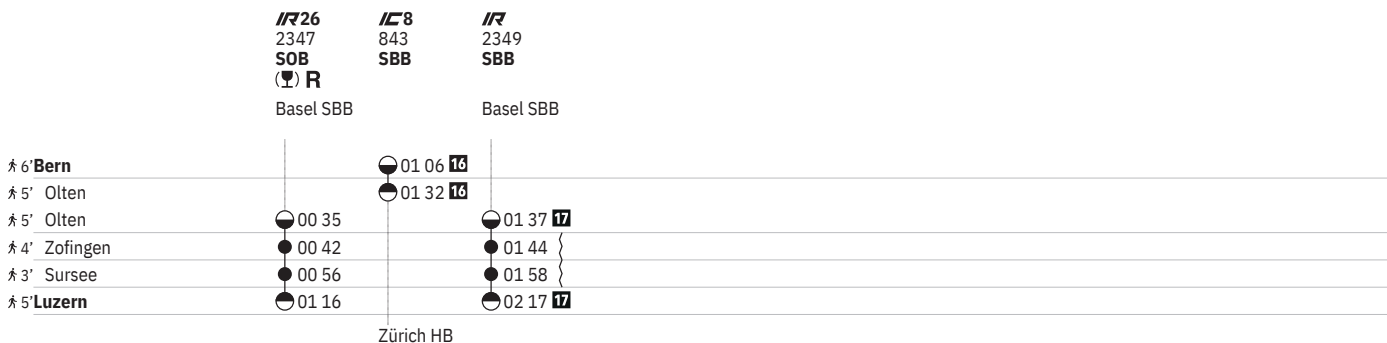

455 Bern - Luzern

Stand: 26. August 2024