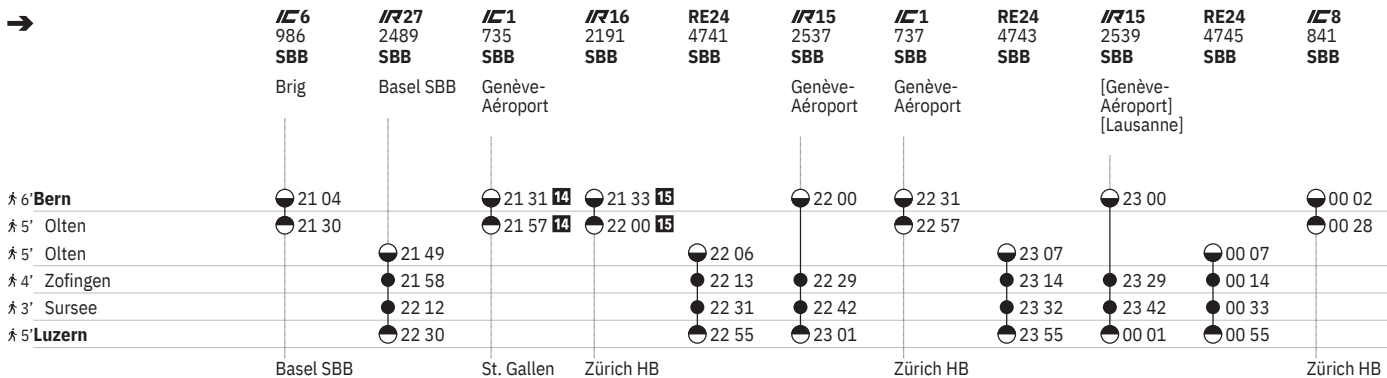

455 Bern - Luzern

Stand: 26. August 2024