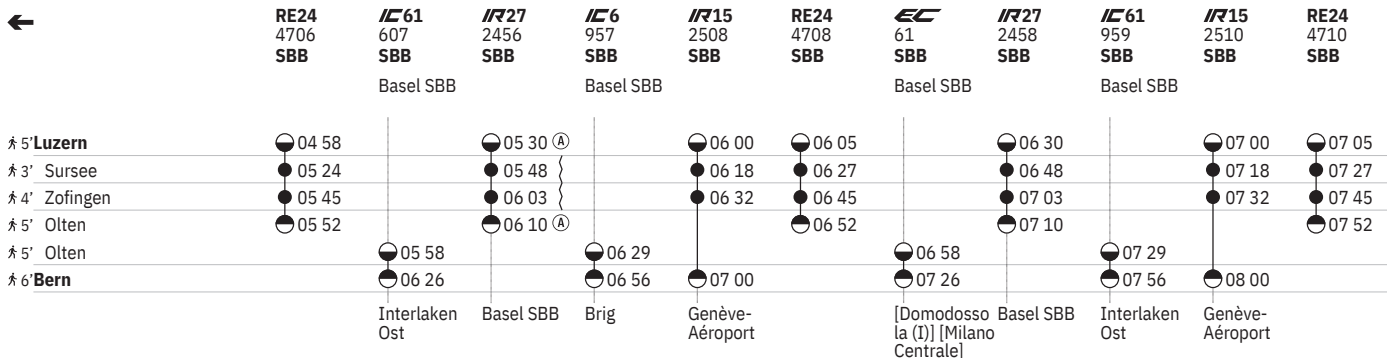

	<b>IC6</b> 964 SBB	<b>IR27</b> 2467 SBB	<b>IR16</b> 2169 SBB	<b>RE24</b> 4719 SBB	<b>IR15</b> 2515 SBB	<b>ICE</b> 278 SBB	<b>IR27</b> 2469 SBB	<b>IR16</b> 2171 SBB	<b>RE24</b> 4721 SBB	<b>IR15</b> 2517 SBB	<b>IC6</b> 968 SBB
	Brig	Basel SBB			Genève-Aéroport	Interlaken Ost	Basel SBB			Genève-Aéroport	Brig
6' Bern	10 04		10 33		11 00	11 04		11 33		12 00	12 04
5' Olten	10 30		11 00			11 30		12 00			12 30
5' Olten		10 49		11 06			11 49		12 06		
4' Zofingen		10 58		11 13	11 29		11 58		12 13	12 29	
3' Sursee		11 12		11 31	11 42		12 12		12 31	12 42	
5' Luzern		11 30		11 55	12 01		12 30		12 55	13 01	
	Basel SBB		Zürich HB			Berlin Ostbahnhof		Zürich HB			Basel SBB

455 Bern - Luzern

Stand: 26. August 2024

455 Luzern - Bern

Stand: 26. August 2024

455 Luzern - Bern

Stand: 26. August 2024

455 Luzern - Bern

Stand: 26. August 2024

- ① Montag
- ② Dienstag
- ④ Donnerstag
- ⑤ Freitag
- ⑥ Samstag
- ⑦ Sonntag
- Ⓐ Montag–Freitag ohne allg. Feiertage
- Ⓒ Samstags, Sonn- und allg. Feiertage
- † Sonntags und allg. Feiertage

- ➔ Fahrpläne der Gegenrichtung, bitte weiterblättern
- ➔ Fahrpläne der Gegenrichtung, bitte zurückblättern
- Abfahrtszeit
- Ankunftszeit
- Abfahrtszeit
- 👁️ Selbstkontrolle
- [ ] Verkehrt nur zeitweise auf diesem Abschnitt
-  Zug
-  EuroCity