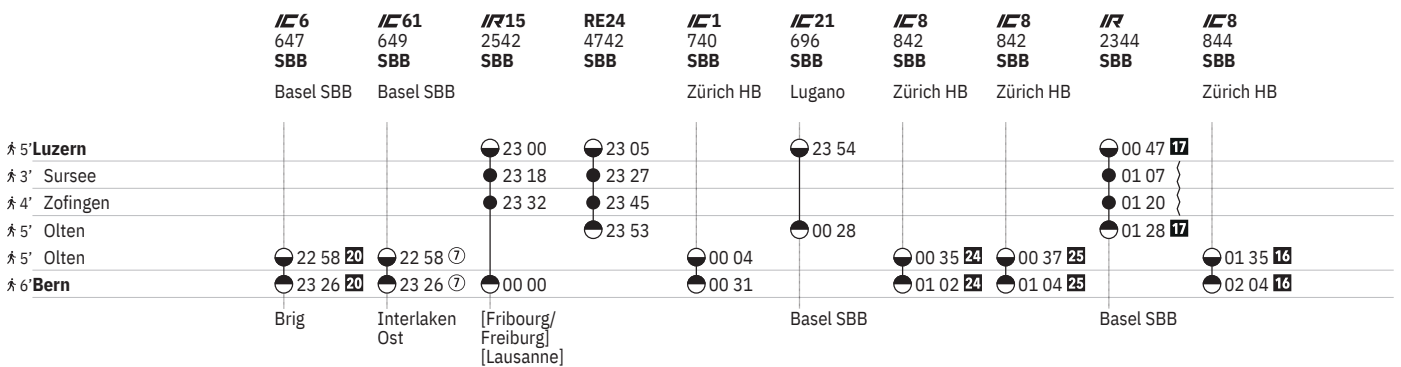

455 Bern - Luzern

Stand: 26. August 2024

455 Luzern - Bern

Stand: 26. August 2024

455 Luzern - Bern

Stand: 26. August 2024

455 Luzern - Bern

Stand: 26. August 2024

Zeichenerklärung

- 10** ①, ⑥ - ⑦ vom 22.3.-24.3., 19.5.-26.5., ④ vom 16.6.-27.6., ①, ⑥ - ⑦ vom 8.9.-14.9., ④ vom 15.9.-3.10., ①, ⑥ - ⑦ vom 25.10.-27.10., ① vom 1.12.-8.12. sowie 3.2., 24.2., 5.5., 28.7., 17.11. ohne 16.9., 17.9., 18.9., 19.9.
- 11** ① - ⑦ vom 15.12.-21.3., 25.3.-23.5., 27.5.-15.6., ③ vom 21.6.-29.6., ① - ⑦ vom 30.6.-12.9., ② - ⑦ vom 16.9.-21.9., ③ vom 27.9.-5.10., ① - ⑦ vom 6.10.-24.10., ② - ⑦ vom 28.10.-13.12. sowie 3.11., 10.11., 24.11. ohne 3.2., 24.2., 5.5., 19.5., 28.7., 8.9.
- 12** ①, ⑥ - ⑦ vom 22.3.-24.3., 19.5.-26.5., ④ vom 16.6.-27.6., ①, ⑥ - ⑦ vom 8.9.-14.9., ④ vom 15.9.-3.10., ①, ⑥ - ⑦ vom 25.10.-27.10. sowie 3.2., 5.5., 28.7., 8.12. ohne 16.9., 17.9., 18.9., 19.9.
- 13** ① - ⑦ vom 15.12.-21.3., 25.3.-23.5., 27.5.-15.6., ③ vom 21.6.-29.6., ① - ⑦ vom 30.6.-12.9., ② - ⑦ vom 16.9.-21.9., ③ vom 27.9.-5.10., ① - ⑦ vom 6.10.-24.10., 28.10.-13.12. ohne 3.2., 5.5., 19.5., 28.7., 8.9., 8.12.
- 14** ① - ④, ⑦ ohne 31.12., 17.4., 20.4., 28.5., 29.5., 8.6., 31.7.
- 15** ⑤ - ⑥ sowie 31.12., 17.4., 20.4., 28.5., 29.5., 8.6., 31.7.
- 16** Nacht ⑤/⑥ - ⑥/⑦ sowie 31.12./1.1., 17.4./18.4., 20.4./21.4., 28.5./29.5., 29.5./30.5., 8.6./9.6., 31.7./1.8.
- 17** Nacht ⑤/⑥ - ⑥/⑦ sowie 31.12./1.1. ohne 18.4./19.4., 1.8./2.8.
- 18** ① - ⑤ vom 16.12.-6.6., ① - ⑦ vom 8.6.-1.8., ④ vom 4.8.-12.12. sowie 31.8., 6.9., 7.9.
- 19** ⑥ - ⑦ vom 15.12.-7.6., ③ vom 2.8.-30.8., 13.9.-13.12.
- 20** ① - ⑥
- 21** ⑦ vom 15.12.-12.1., † vom 26.1.-13.4., ⑦ vom 21.4.-1.6., 9.6.-7.12. sowie 21.4., 9.6.
- 22** ① - ⑥ sowie 19.1., 20.4., 8.6. ohne 21.4., 9.6.
- 23** ⑤ - ⑥ sowie 31.12. ohne 18.4., 1.8.
- 24** Nacht ①/② - ⑦/① vom 15.12./16.12.-15.3./16.3., Nacht ⑤/⑥ - ⑥/⑦ vom 21.3./22.3.-13.12./14.12.
- 25** Nacht ①/② - ④/⑤, ⑦/① vom 16.3./17.3.-11.12./12.12.
- 10** Aare Linth