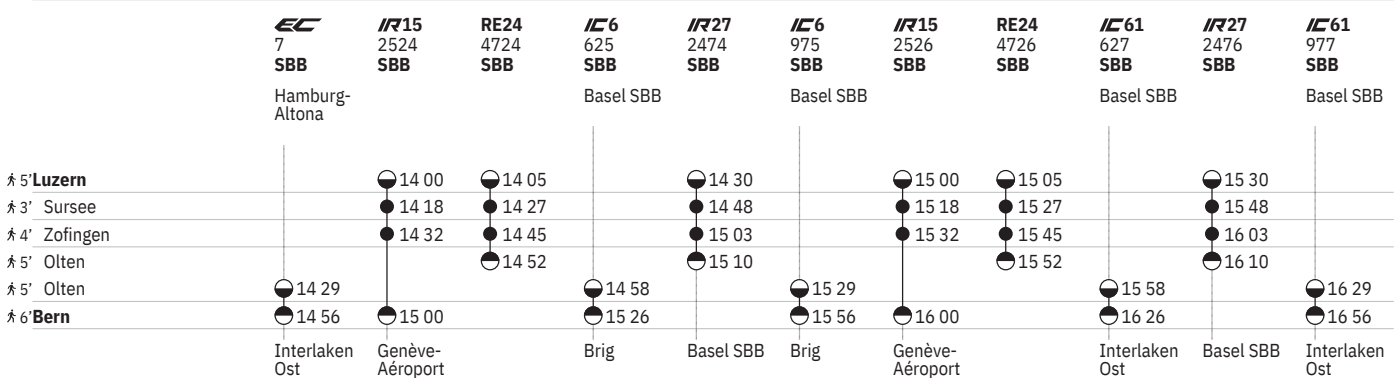

455 Bern - Luzern

Stand: 26. August 2024

455 Luzern - Bern

Stand: 26. August 2024

455 Luzern - Bern

Stand: 26. August 2024

455 Luzern - Bern

Stand: 26. August 2024

Zeichenerklärung

- 10** ①, ⑥ - ⑦ vom 22.3.-24.3., 19.5.-26.5., ④ vom 16.6.-27.6., ①, ⑥ - ⑦ vom 8.9.-14.9., ④ vom 15.9.-3.10., ①, ⑥ - ⑦ vom 25.10.-27.10., ① vom 1.12.-8.12. sowie 3.2., 24.2., 5.5., 28.7., 17.11. ohne 16.9., 17.9., 18.9., 19.9.
- 11** ① - ⑦ vom 15.12.-21.3., 25.3.-23.5., 27.5.-15.6., ③ vom 21.6.-29.6., ① - ⑦ vom 30.6.-12.9., ② - ⑦ vom 16.9.-21.9., ③ vom 27.9.-5.10., ① - ⑦ vom 6.10.-24.10., ② - ⑦ vom 28.10.-13.12. sowie 3.11., 10.11., 24.11. ohne 3.2., 24.2., 5.5., 19.5., 28.7., 8.9.
- 12** ①, ⑥ - ⑦ vom 22.3.-24.3., 19.5.-26.5., ④ vom 16.6.-27.6., ①, ⑥ - ⑦ vom 8.9.-14.9., ④ vom 15.9.-3.10., ①, ⑥ - ⑦ vom 25.10.-27.10. sowie 3.2., 5.5., 28.7., 8.12. ohne 16.9., 17.9., 18.9., 19.9.
- 13** ① - ⑦ vom 15.12.-21.3., 25.3.-23.5., 27.5.-15.6., ③ vom 21.6.-29.6., ① - ⑦ vom 30.6.-12.9., ② - ⑦ vom 16.9.-21.9., ③ vom 27.9.-5.10., ① - ⑦ vom 6.10.-24.10., 28.10.-13.12. ohne 3.2., 5.5., 19.5., 28.7., 8.9., 8.12.
- 14** ① - ④, ⑦ ohne 31.12., 17.4., 20.4., 28.5., 29.5., 8.6., 31.7.
- 15** ⑤ - ⑥ sowie 31.12., 17.4., 20.4., 28.5., 29.5., 8.6., 31.7.
- 16** Nacht ⑤/⑥ - ⑥/⑦ sowie 31.12./1.1., 17.4./18.4., 20.4./21.4., 28.5./29.5., 29.5./30.5., 8.6./9.6., 31.7./1.8.
- 17** Nacht ⑤/⑥ - ⑥/⑦ sowie 31.12./1.1. ohne 18.4./19.4., 1.8./2.8.
- 18** ① - ⑤ vom 16.12.-6.6., ① - ⑦ vom 8.6.-1.8., ④ vom 4.8.-12.12. sowie 31.8., 6.9., 7.9.
- 19** ⑥ - ⑦ vom 15.12.-7.6., ③ vom 2.8.-30.8., 13.9.-13.12.
- 20** ① - ⑥
- 21** ⑦ vom 15.12.-12.1., † vom 26.1.-13.4., ⑦ vom 21.4.-1.6., 9.6.-7.12. sowie 21.4., 9.6.
- 22** ① - ⑥ sowie 19.1., 20.4., 8.6. ohne 21.4., 9.6.
- 23** ⑤ - ⑥ sowie 31.12. ohne 18.4., 1.8.
- 24** Nacht ①/② - ⑦/① vom 15.12./16.12.-15.3./16.3., Nacht ⑤/⑥ - ⑥/⑦ vom 21.3./22.3.-13.12./14.12.
- 25** Nacht ①/② - ④/⑤, ⑦/① vom 16.3./17.3.-11.12./12.12.
- 10** Aare Linth