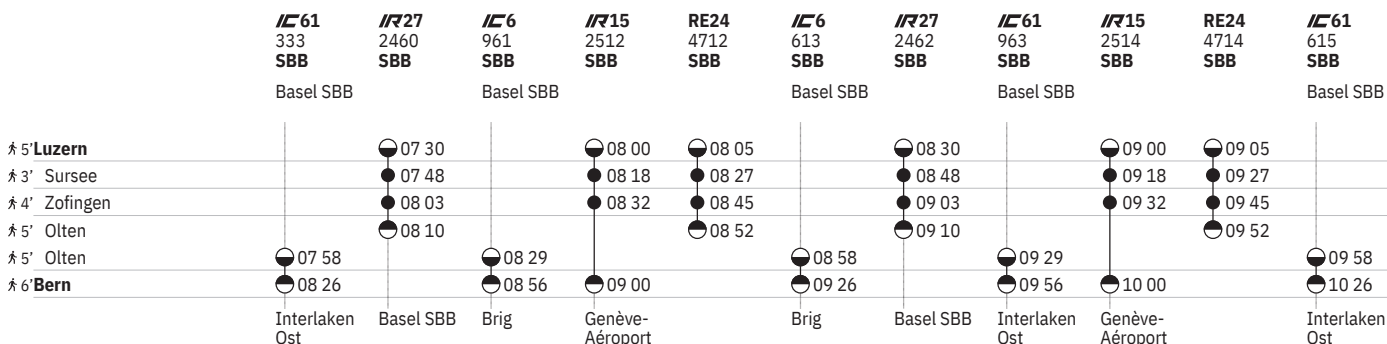

	<b>IC6</b> 964 SBB	<b>IR27</b> 2467 SBB	<b>IR16</b> 2169 SBB	<b>RE24</b> 4719 SBB	<b>IR15</b> 2515 SBB	<b>ICE</b> 278 SBB	<b>IR27</b> 2469 SBB	<b>IR16</b> 2171 SBB	<b>RE24</b> 4721 SBB	<b>IR15</b> 2517 SBB	<b>IC6</b> 968 SBB
	Brig	Basel SBB			Genève-Aéroport	Interlaken Ost	Basel SBB			Genève-Aéroport	Brig
6' Bern	10 04		10 33		11 00	11 04		11 33		12 00	12 04
5' Olten	10 30		11 00			11 30		12 00			12 30
5' Olten		10 49		11 06			11 49		12 06		
4' Zofingen		10 58		11 13	11 29		11 58		12 13	12 29	
3' Sursee		11 12		11 31	11 42		12 12		12 31	12 42	
5' Luzern		11 30		11 55	12 01		12 30		12 55	13 01	
	Basel SBB		Zürich HB			Berlin Ostbahnhof		Zürich HB			Basel SBB

455 Bern - Luzern

Stand: 26. August 2024

455 Luzern - Bern

Stand: 26. August 2024

455 Luzern - Bern

Stand: 26. August 2024

455 Luzern - Bern

Stand: 26. August 2024

- ① Montag
- ② Dienstag
- ④ Donnerstag
- ⑤ Freitag
- ⑥ Samstag
- ⑦ Sonntag
- Ⓐ Montag–Freitag ohne allg. Feiertage
- Ⓒ Samstags, Sonn- und allg. Feiertage
- † Sonntags und allg. Feiertage

- ➔ Fahrpläne der Gegenrichtung, bitte weiterblättern
- ➔ Fahrpläne der Gegenrichtung, bitte zurückblättern
- Abfahrtszeit
- Ankunftszeit
- Abfahrtszeit
- 👁️ Selbstkontrolle
- [ ] Verkehrt nur zeitweise auf diesem Abschnitt
-  Zug
-  EuroCity