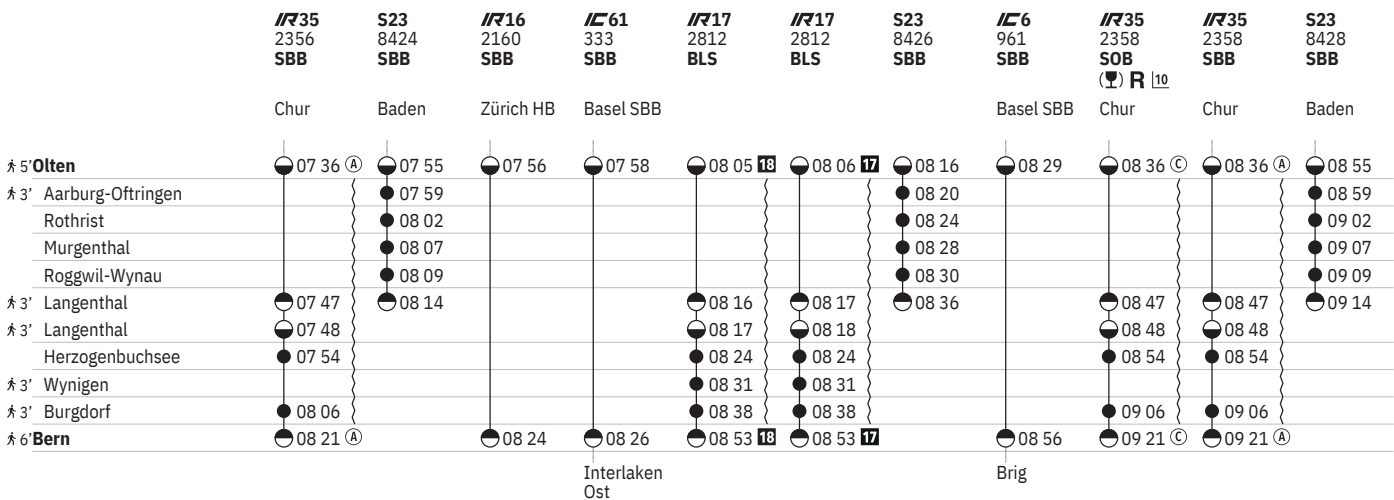

450 Bern - Olten

Stand: 14. August 2024

450 Bern - Olten  

Stand: 14. August 2024

450 Bern - Olten

Stand: 14. August 2024

450 Bern - Olten  

Stand: 14. August 2024

450 Bern - Olten  

Stand: 14. August 2024

450 Bern - Olten  

Stand: 14. August 2024

450 Bern - Olten

Stand: 14. August 2024

450 Olten - Bern

Stand: 14. August 2024

450 Olten - Bern

Stand: 14. August 2024

450 Olten - Bern

Stand: 14. August 2024

450 Olten - Bern

Stand: 14. August 2024

450 Olten - Bern

Stand: 14. August 2024