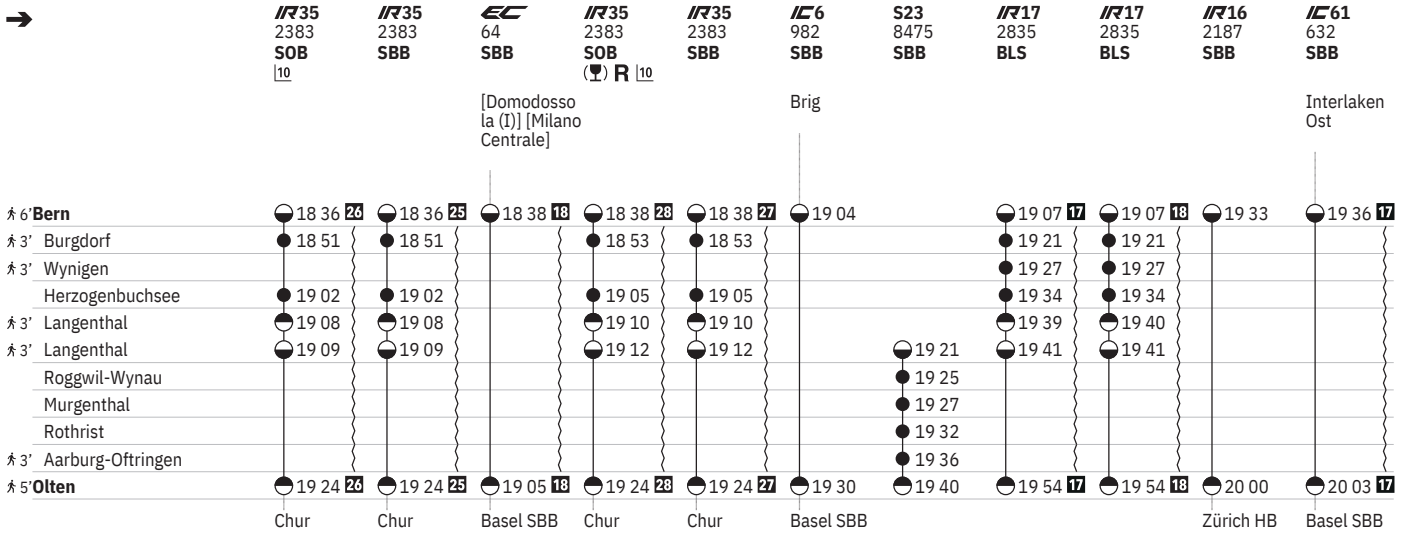

450 Bern - Olten

Stand: 14. August 2024

450 Bern - Olten  

Stand: 14. August 2024

450 Bern - Olten

Stand: 14. August 2024

450 Bern - Olten  

Stand: 14. August 2024

450 Bern - Olten  

Stand: 14. August 2024

450 Bern - Olten  

Stand: 14. August 2024

450 Bern - Olten

Stand: 14. August 2024

450 Olten - Bern

Stand: 14. August 2024

450 Olten - Bern

Stand: 14. August 2024

450 Olten - Bern

Stand: 14. August 2024

450 Olten - Bern

Stand: 14. August 2024

450 Olten - Bern

Stand: 14. August 2024