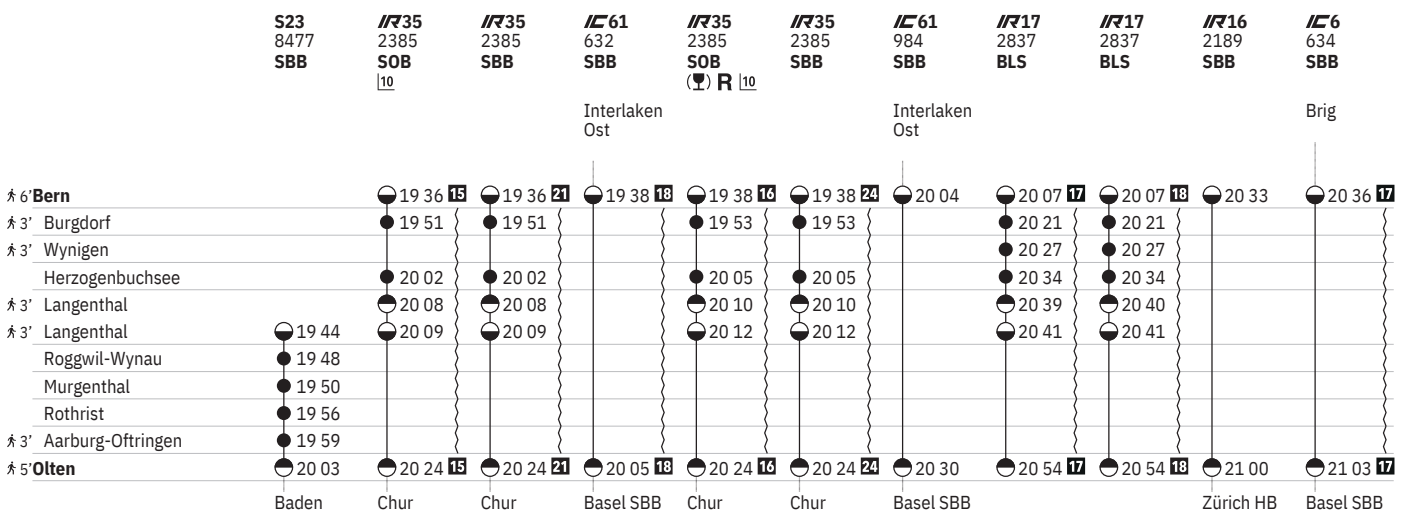

450 Bern - Olten

Stand: 14. August 2024

450 Bern - Olten  

Stand: 14. August 2024

450 Bern - Olten

Stand: 14. August 2024

450 Bern - Olten  

Stand: 14. August 2024

450 Bern - Olten  

Stand: 14. August 2024

450 Bern - Olten  

Stand: 14. August 2024

450 Bern - Olten

Stand: 14. August 2024

450 Olten - Bern

Stand: 14. August 2024

450 Olten - Bern

Stand: 14. August 2024

450 Olten - Bern

Stand: 14. August 2024

450 Olten - Bern

Stand: 14. August 2024

450 Olten - Bern

Stand: 14. August 2024