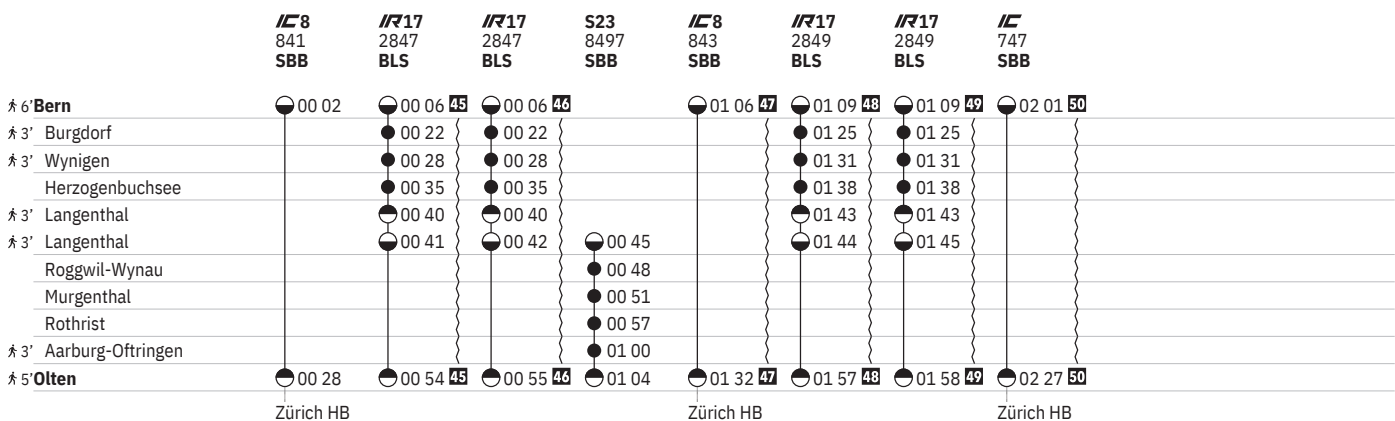

450 Bern - Olten

Stand: 14. August 2024

450 Bern - Olten  

Stand: 14. August 2024

450 Bern - Olten

Stand: 14. August 2024

450 Bern - Olten  

Stand: 14. August 2024

450 Bern - Olten  

Stand: 14. August 2024

450 Bern - Olten  

Stand: 14. August 2024

450 Bern - Olten

Stand: 14. August 2024

450 Olten - Bern

Stand: 14. August 2024

450 Olten - Bern

Stand: 14. August 2024

450 Olten - Bern

Stand: 14. August 2024

450 Olten - Bern

Stand: 14. August 2024

450 Olten - Bern

Stand: 14. August 2024