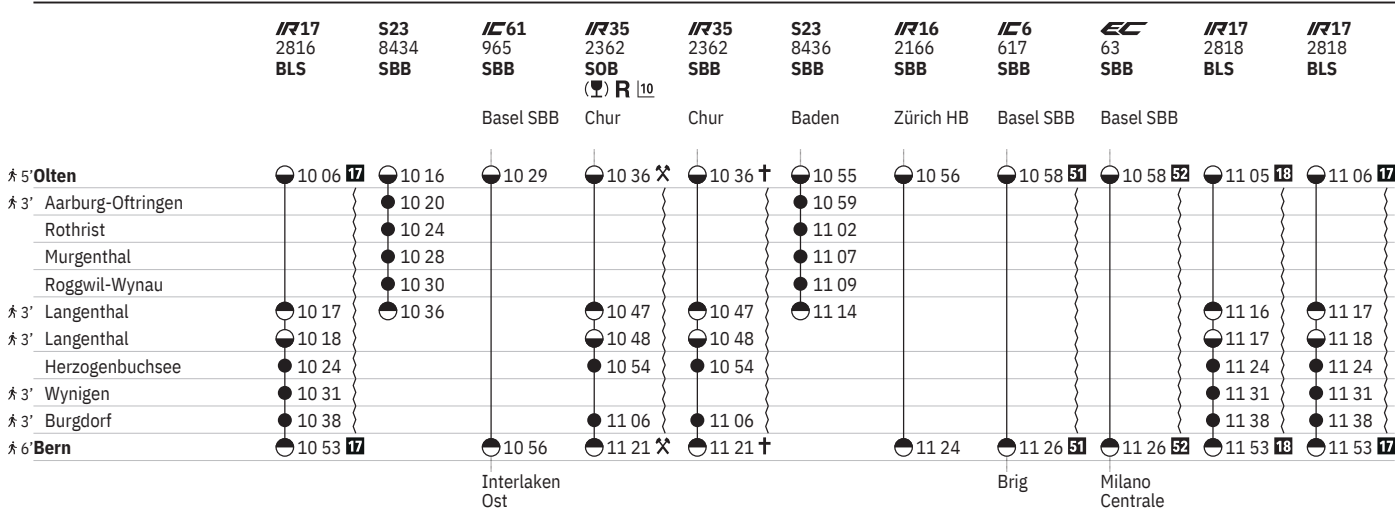

450 Bern - Olten

Stand: 14. August 2024

450 Bern - Olten  

Stand: 14. August 2024

450 Bern - Olten

Stand: 14. August 2024

450 Bern - Olten  

Stand: 14. August 2024

450 Bern - Olten  

Stand: 14. August 2024

450 Bern - Olten  

Stand: 14. August 2024

450 Bern - Olten

Stand: 14. August 2024

450 Olten - Bern

Stand: 14. August 2024

450 Olten - Bern

Stand: 14. August 2024

450 Olten - Bern

Stand: 14. August 2024

450 Olten - Bern

Stand: 14. August 2024

450 Olten - Bern

Stand: 14. August 2024