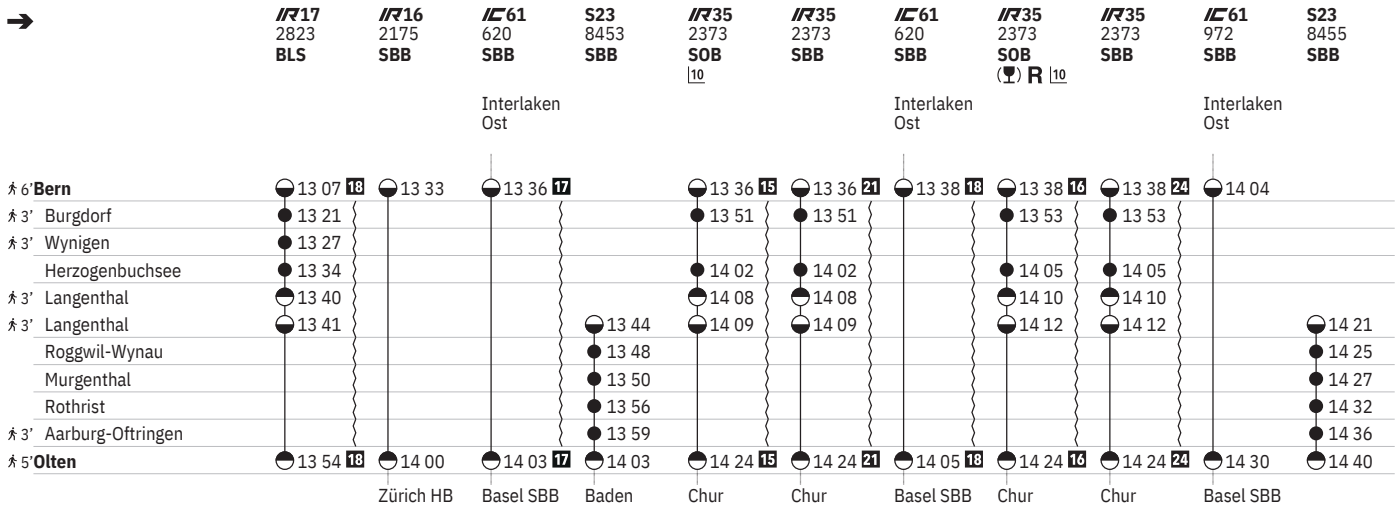

450 Bern - Olten

Stand: 14. August 2024

450 Bern - Olten  

Stand: 14. August 2024

450 Bern - Olten

Stand: 14. August 2024

450 Bern - Olten  

Stand: 14. August 2024

450 Bern - Olten  

Stand: 14. August 2024

450 Bern - Olten  

Stand: 14. August 2024

450 Bern - Olten

Stand: 14. August 2024

450 Olten - Bern

Stand: 14. August 2024

450 Olten - Bern

Stand: 14. August 2024

450 Olten - Bern

Stand: 14. August 2024

450 Olten - Bern

Stand: 14. August 2024

450 Olten - Bern

Stand: 14. August 2024