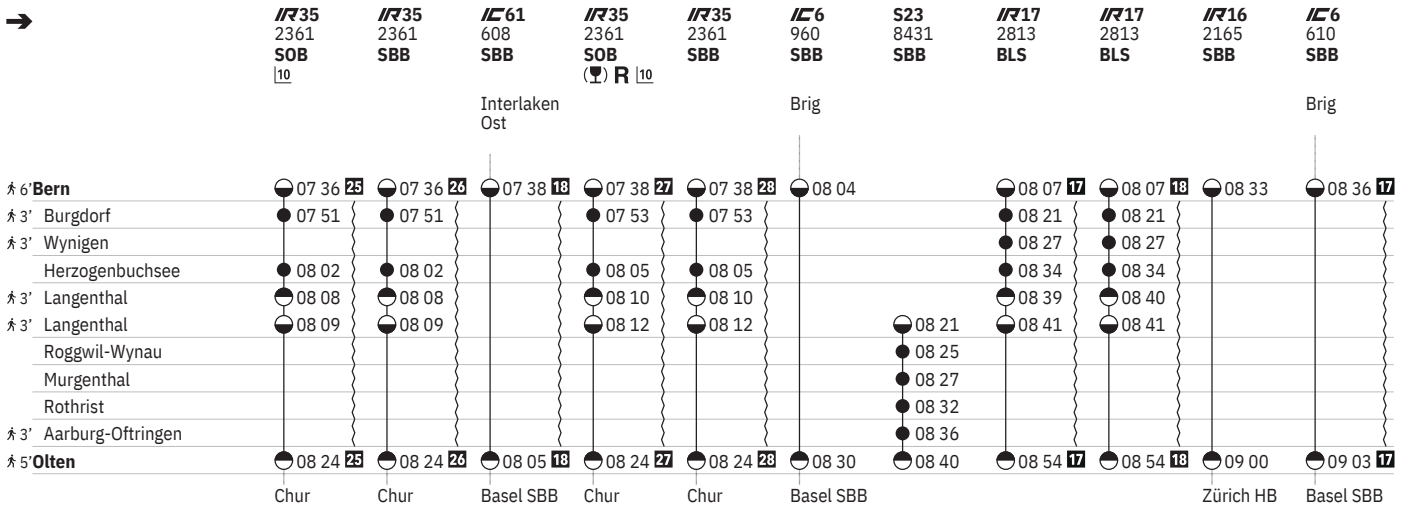

450 Bern - Olten

Stand: 14. August 2024

450 Bern - Olten  

Stand: 14. August 2024

450 Bern - Olten

Stand: 14. August 2024

450 Bern - Olten  

Stand: 14. August 2024

450 Bern - Olten  

Stand: 14. August 2024

450 Bern - Olten  

Stand: 14. August 2024

450 Bern - Olten

Stand: 14. August 2024

450 Olten - Bern

Stand: 14. August 2024

450 Olten - Bern

Stand: 14. August 2024

450 Olten - Bern

Stand: 14. August 2024

450 Olten - Bern

Stand: 14. August 2024

450 Olten - Bern

Stand: 14. August 2024