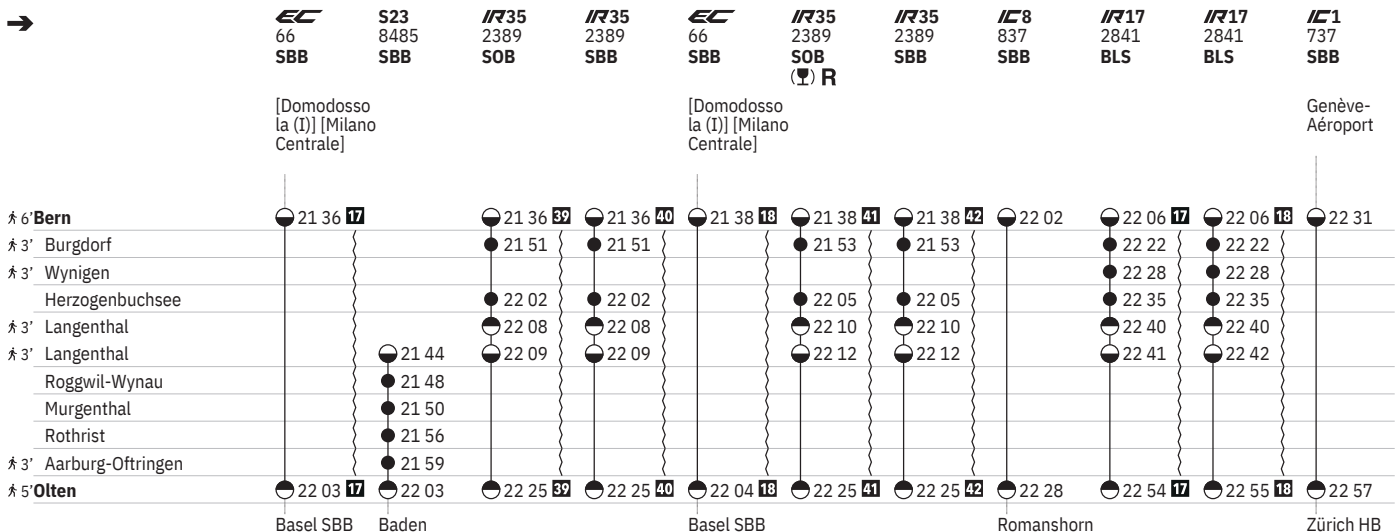

450 Bern - Olten

Stand: 14. August 2024

450 Bern - Olten  

Stand: 14. August 2024

450 Bern - Olten

Stand: 14. August 2024

450 Bern - Olten  

Stand: 14. August 2024

450 Bern - Olten  

Stand: 14. August 2024

450 Bern - Olten  

Stand: 14. August 2024

450 Bern - Olten

Stand: 14. August 2024

450 Olten - Bern

Stand: 14. August 2024

450 Olten - Bern

Stand: 14. August 2024

450 Olten - Bern

Stand: 14. August 2024

450 Olten - Bern

Stand: 14. August 2024

450 Olten - Bern

Stand: 14. August 2024