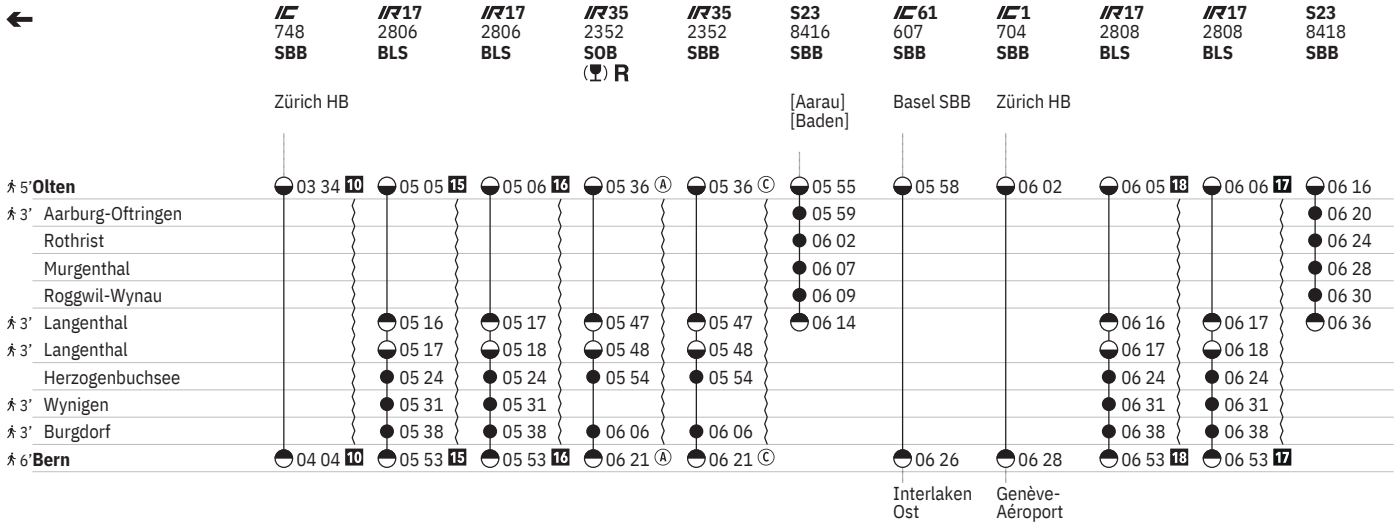

450 Bern - Olten

Stand: 14. August 2024

450 Bern - Olten  

Stand: 14. August 2024

450 Bern - Olten

Stand: 14. August 2024

450 Bern - Olten  

Stand: 14. August 2024

450 Bern - Olten  

Stand: 14. August 2024

450 Bern - Olten  

Stand: 14. August 2024

450 Bern - Olten

Stand: 14. August 2024

450 Olten - Bern

Stand: 14. August 2024

450 Olten - Bern

Stand: 14. August 2024

450 Olten - Bern

Stand: 14. August 2024

450 Olten - Bern

Stand: 14. August 2024

450 Olten - Bern

Stand: 14. August 2024