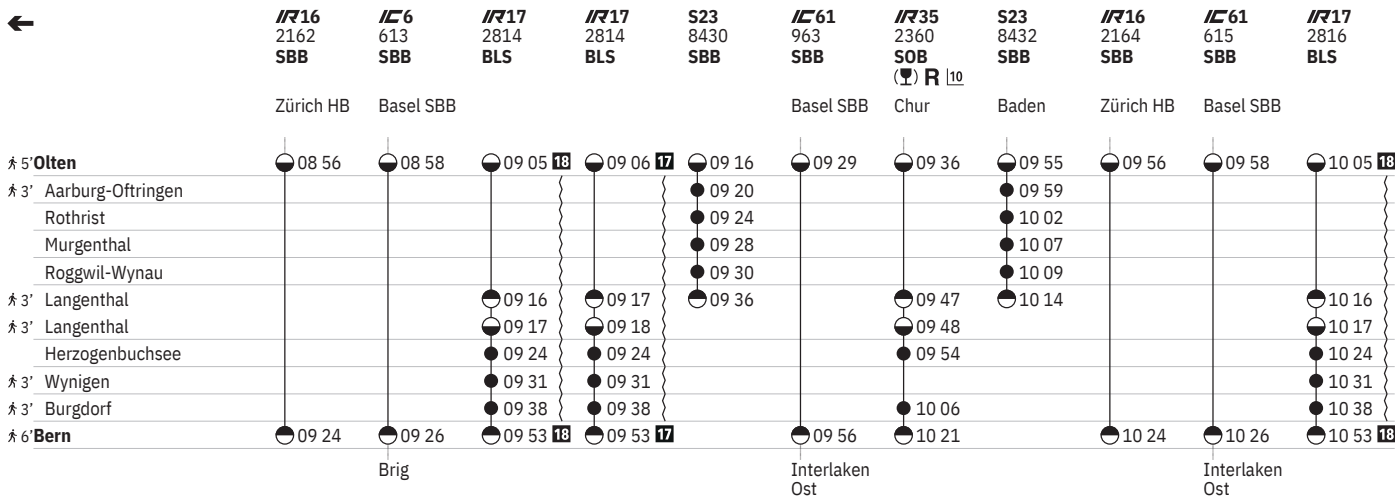

450 Bern - Olten

Stand: 14. August 2024

450 Bern - Olten  

Stand: 14. August 2024

450 Bern - Olten

Stand: 14. August 2024

450 Bern - Olten  

Stand: 14. August 2024

450 Bern - Olten  

Stand: 14. August 2024

450 Bern - Olten  

Stand: 14. August 2024

450 Bern - Olten

Stand: 14. August 2024

450 Olten - Bern

Stand: 14. August 2024

450 Olten - Bern

Stand: 14. August 2024

450 Olten - Bern

Stand: 14. August 2024

450 Olten - Bern

Stand: 14. August 2024

450 Olten - Bern

Stand: 14. August 2024