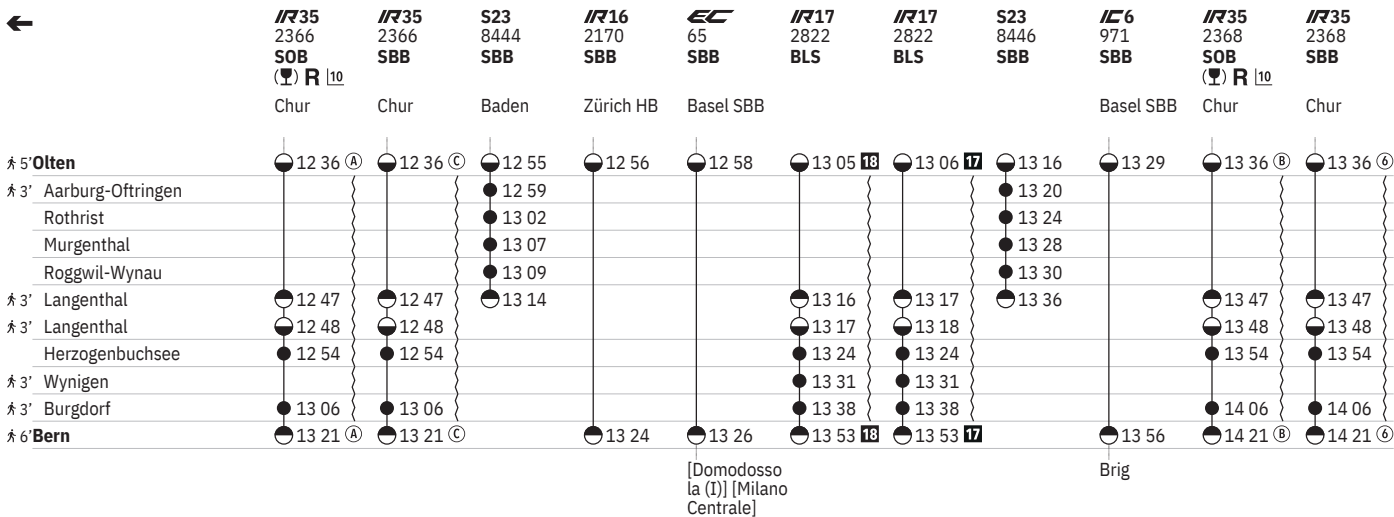

450 Bern - Olten

Stand: 14. August 2024

450 Bern - Olten  

Stand: 14. August 2024

450 Bern - Olten

Stand: 14. August 2024

450 Bern - Olten  

Stand: 14. August 2024

450 Bern - Olten  

Stand: 14. August 2024

450 Bern - Olten  

Stand: 14. August 2024

450 Bern - Olten

Stand: 14. August 2024

450 Olten - Bern

Stand: 14. August 2024

450 Olten - Bern

Stand: 14. August 2024

450 Olten - Bern

Stand: 14. August 2024

450 Olten - Bern

Stand: 14. August 2024

450 Olten - Bern

Stand: 14. August 2024