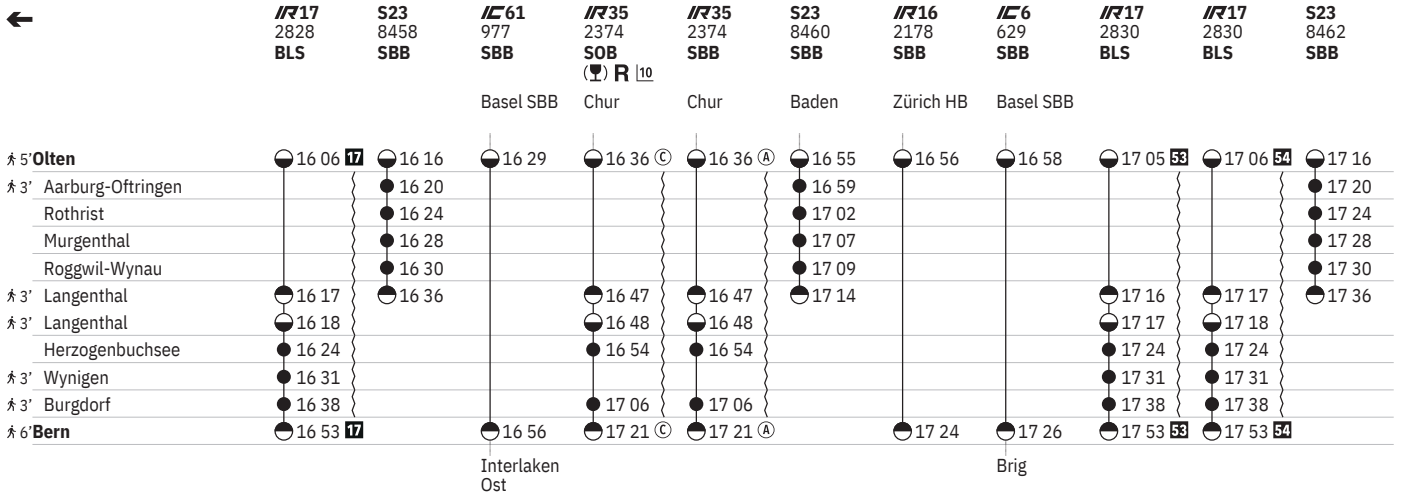

450 Bern - Olten  

Stand: 14. August 2024

450 Bern - Olten  

Stand: 14. August 2024

450 Bern - Olten

Stand: 14. August 2024

450 Olten - Bern

Stand: 14. August 2024

450 Olten - Bern

Stand: 14. August 2024

450 Olten - Bern

Stand: 14. August 2024

450 Olten - Bern

Stand: 14. August 2024

450 Olten - Bern

Stand: 14. August 2024

	IR17 2596 SBB	IC1 740 SBB Zürich HB	S23 8490 SBB	IC8 842 SBB Zürich HB	IC8 842 SBB Zürich HB	IR17 2846 BLS	IC8 844 SBB Zürich HB	IC 746 SBB Zürich HB
5' Olten	● 23 37 60	● 00 04	● 00 09	● 00 35 61	● 00 37 62	● 00 39 47	● 01 35 47	● 02 34 50
3' Aarburg-Oftringen			● 00 13					
Rothrist			● 00 17					
Murgenthal			● 00 21					
Roggwil-Wynau			● 00 23					
3' Langenthal	● 23 48		● 00 28			● 00 50		
3' Langenthal	● 23 49					● 00 52		
Herzogenbuchsee	● 23 55					● 00 57		
3' Wynigen	● 00 02					● 01 04		
3' Burgdorf	● 00 09					● 01 11		
6' Bern	● 00 26 60	● 00 31		● 01 02 61	● 01 04 62	● 01 26 47	● 02 04 47	● 03 04 50

Zeichenerklärung

10 ④ – ⑦ vom 21.12.–12.1., ③ vom 20.9.–12.10. sowie 1.1.

11 ①, ⑥ – ⑦ vom 22.3.–24.3., 19.5.–26.5., ④ vom 16.6.–27.6., ①, ⑥ – ⑦ vom 8.9.–14.9., ④ vom 15.9.–3.10., ①, ⑥ – ⑦ vom 25.10.–27.10., ① vom 1.12.–8.12. sowie 3.2., 24.2., 5.5., 28.7., 17.11. ohne 16.9., 17.9., 18.9., 19.9.