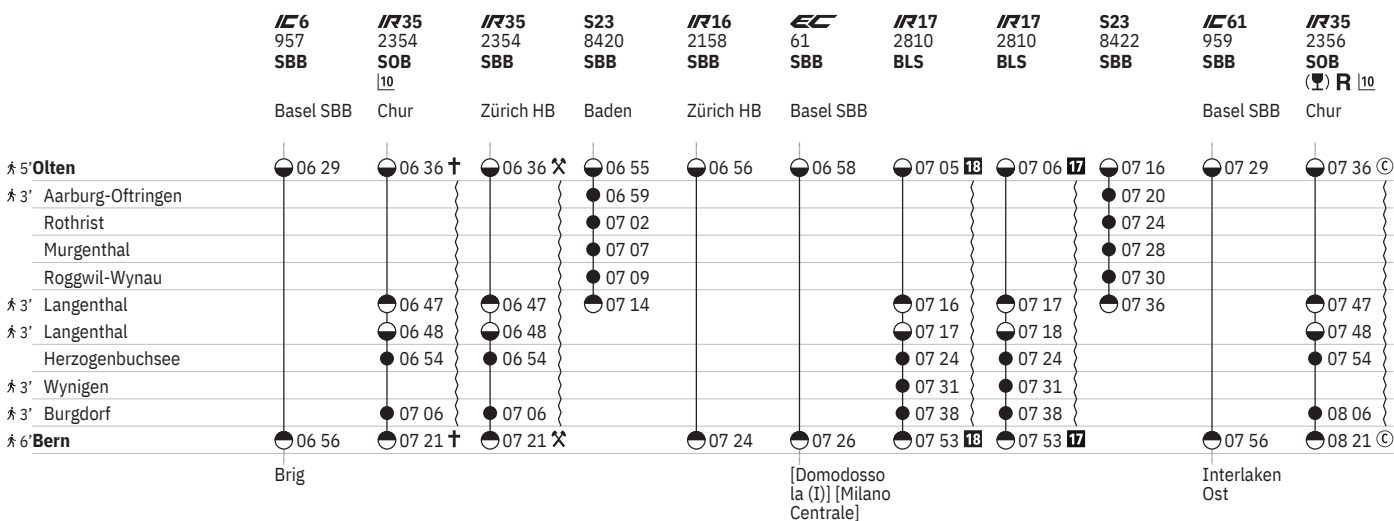

450 Bern - Olten

Stand: 14. August 2024

450 Bern - Olten  

Stand: 14. August 2024

450 Bern - Olten

Stand: 14. August 2024

450 Bern - Olten  

Stand: 14. August 2024

450 Bern - Olten  

Stand: 14. August 2024

450 Bern - Olten  

Stand: 14. August 2024

450 Bern - Olten

Stand: 14. August 2024

450 Olten - Bern

Stand: 14. August 2024

450 Olten - Bern

Stand: 14. August 2024

450 Olten - Bern

Stand: 14. August 2024

450 Olten - Bern

Stand: 14. August 2024

450 Olten - Bern

Stand: 14. August 2024

Zeichenerklärung

10 ④ – ⑦ vom 21.12.–12.1., ③ vom 20.9.–12.10. sowie 1.1.

11 ①, ⑥ – ⑦ vom 22.3.–24.3., 19.5.–26.5., ④ vom 16.6.–27.6., ①, ⑥ – ⑦ vom 8.9.–14.9., ④ vom 15.9.–3.10., ①, ⑥ – ⑦ vom 25.10.–27.10., ① vom 1.12.–8.12. sowie 3.2., 24.2., 5.5., 28.7., 17.11. ohne 16.9., 17.9., 18.9., 19.9.