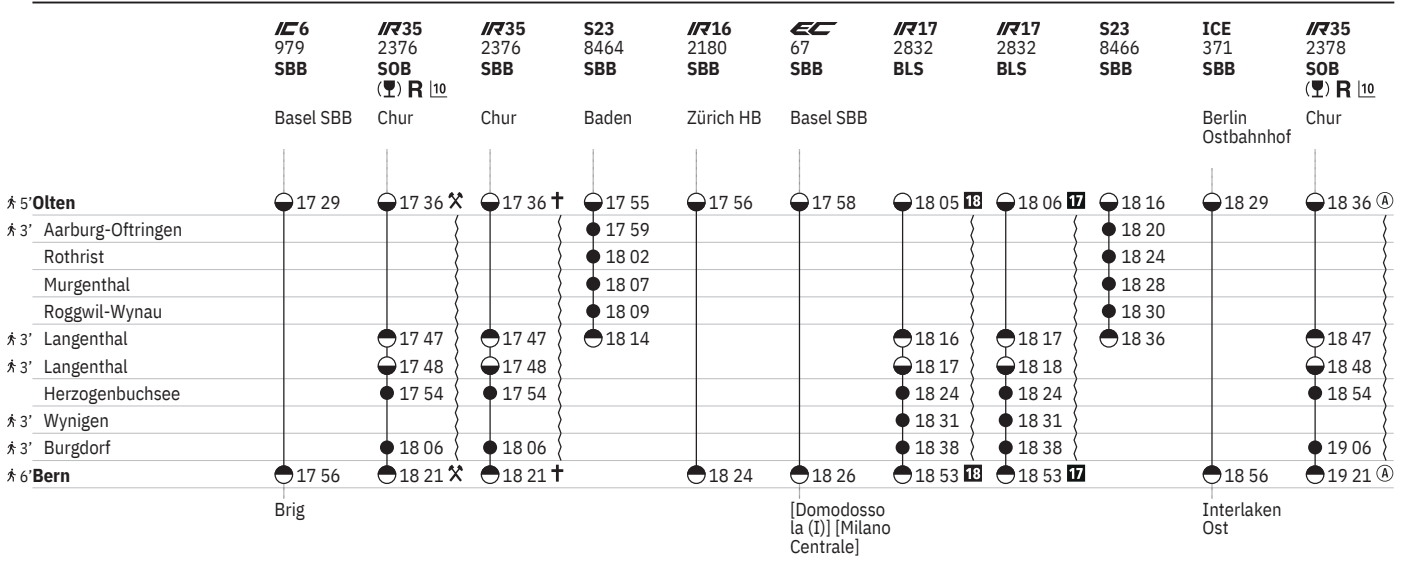

450 Bern - Olten

Stand: 14. August 2024

450 Bern - Olten  

Stand: 14. August 2024

450 Bern - Olten

Stand: 14. August 2024

450 Bern - Olten  

Stand: 14. August 2024

450 Bern - Olten  

Stand: 14. August 2024

450 Bern - Olten  

Stand: 14. August 2024

450 Bern - Olten

Stand: 14. August 2024

450 Olten - Bern

Stand: 14. August 2024

450 Olten - Bern

Stand: 14. August 2024

450 Olten - Bern

Stand: 14. August 2024

450 Olten - Bern

Stand: 14. August 2024

450 Olten - Bern

Stand: 14. August 2024

Zeichenerklärung

10 ④ – ⑦ vom 21.12.–12.1., ③ vom 20.9.–12.10. sowie 1.1.

11 ①, ⑥ – ⑦ vom 22.3.–24.3., 19.5.–26.5., ④ vom 16.6.–27.6., ①, ⑥ – ⑦ vom 8.9.–14.9., ④ vom 15.9.–3.10., ①, ⑥ – ⑦ vom 25.10.–27.10., ① vom 1.12.–8.12. sowie 3.2., 24.2., 5.5., 28.7., 17.11. ohne 16.9., 17.9., 18.9., 19.9.