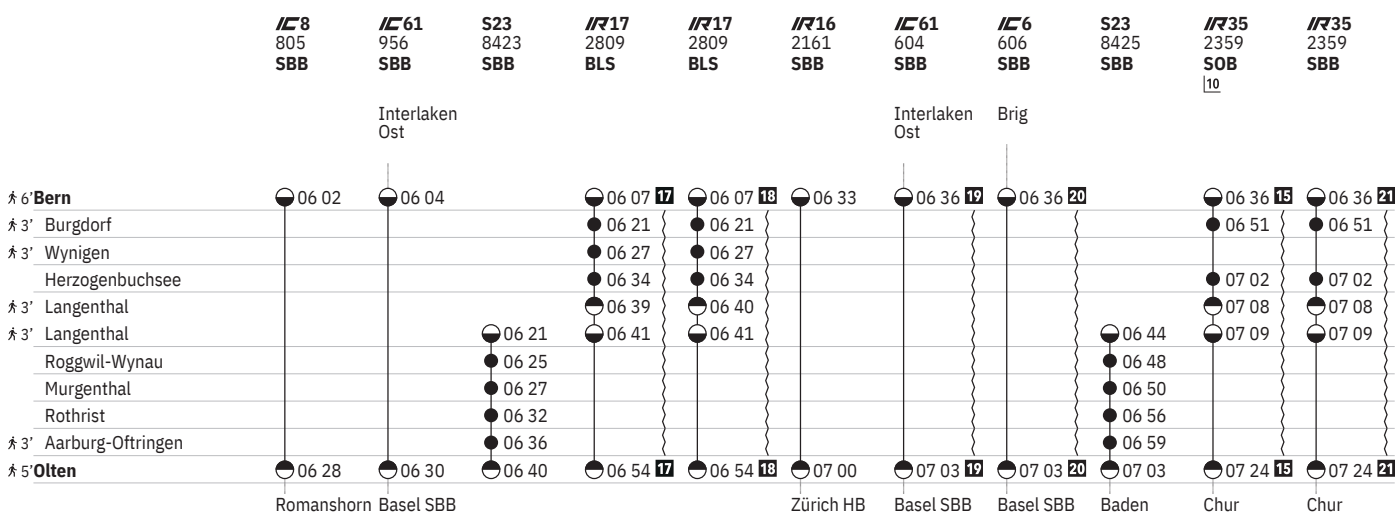

450 Bern - Olten

Stand: 14. August 2024

450 Bern - Olten  

Stand: 14. August 2024

450 Bern - Olten

Stand: 14. August 2024

450 Bern - Olten  

Stand: 14. August 2024

450 Bern - Olten  

Stand: 14. August 2024

450 Bern - Olten  

Stand: 14. August 2024

450 Bern - Olten

Stand: 14. August 2024

450 Olten - Bern

Stand: 14. August 2024

450 Olten - Bern

Stand: 14. August 2024

450 Olten - Bern

Stand: 14. August 2024

450 Olten - Bern

Stand: 14. August 2024

450 Olten - Bern

Stand: 14. August 2024