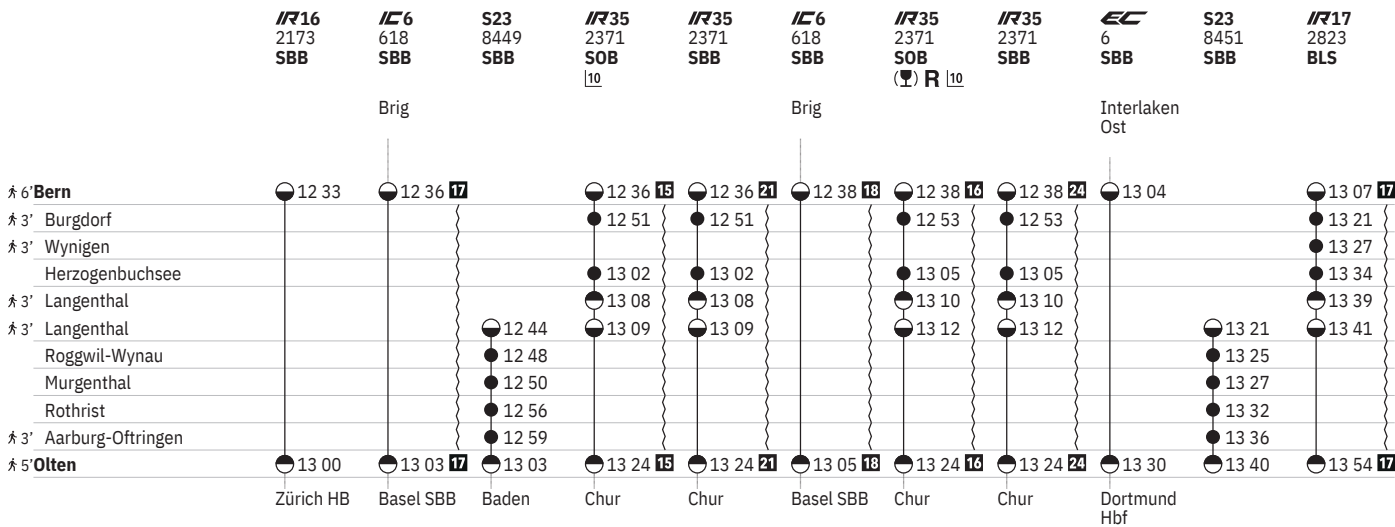

450 Bern - Olten

Stand: 14. August 2024

450 Bern - Olten  

Stand: 14. August 2024

450 Bern - Olten

Stand: 14. August 2024

450 Bern - Olten  

Stand: 14. August 2024

450 Bern - Olten  

Stand: 14. August 2024

450 Bern - Olten  

Stand: 14. August 2024

450 Bern - Olten

Stand: 14. August 2024

450 Olten - Bern

Stand: 14. August 2024

450 Olten - Bern

Stand: 14. August 2024

450 Olten - Bern

Stand: 14. August 2024

450 Olten - Bern

Stand: 14. August 2024

450 Olten - Bern

Stand: 14. August 2024