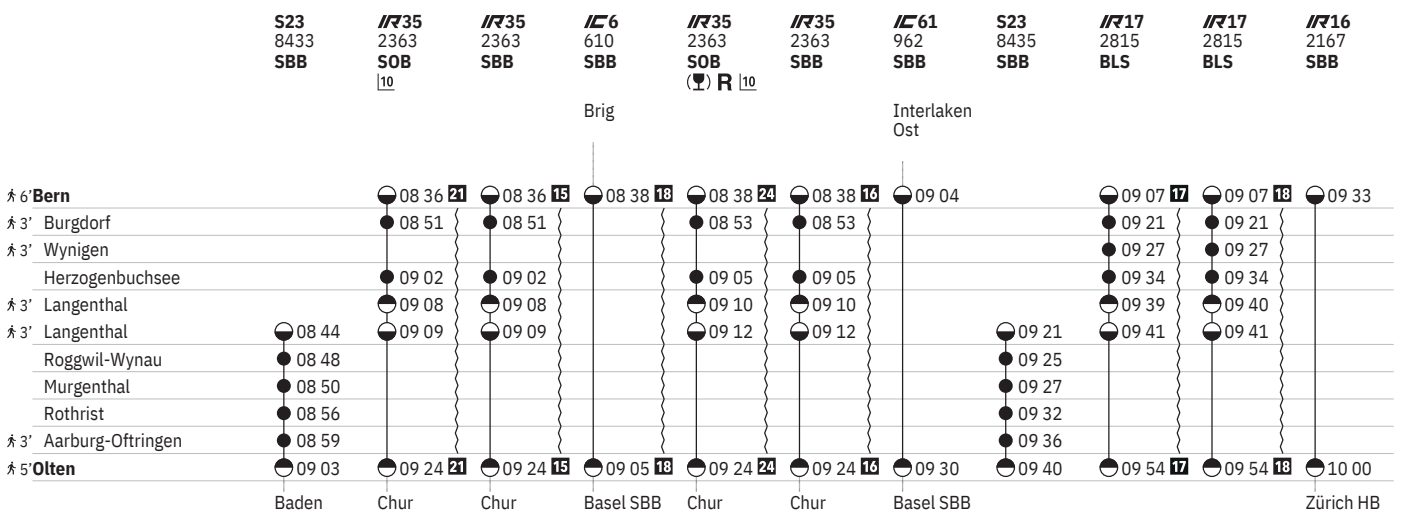

450 Bern - Olten

Stand: 14. August 2024

450 Bern - Olten  

Stand: 14. August 2024

450 Bern - Olten

Stand: 14. August 2024

450 Bern - Olten  

Stand: 14. August 2024

450 Bern - Olten  

Stand: 14. August 2024

450 Bern - Olten  

Stand: 14. August 2024

450 Bern - Olten

Stand: 14. August 2024

450 Olten - Bern

Stand: 14. August 2024

450 Olten - Bern

Stand: 14. August 2024

450 Olten - Bern

Stand: 14. August 2024

450 Olten - Bern

Stand: 14. August 2024

450 Olten - Bern

Stand: 14. August 2024