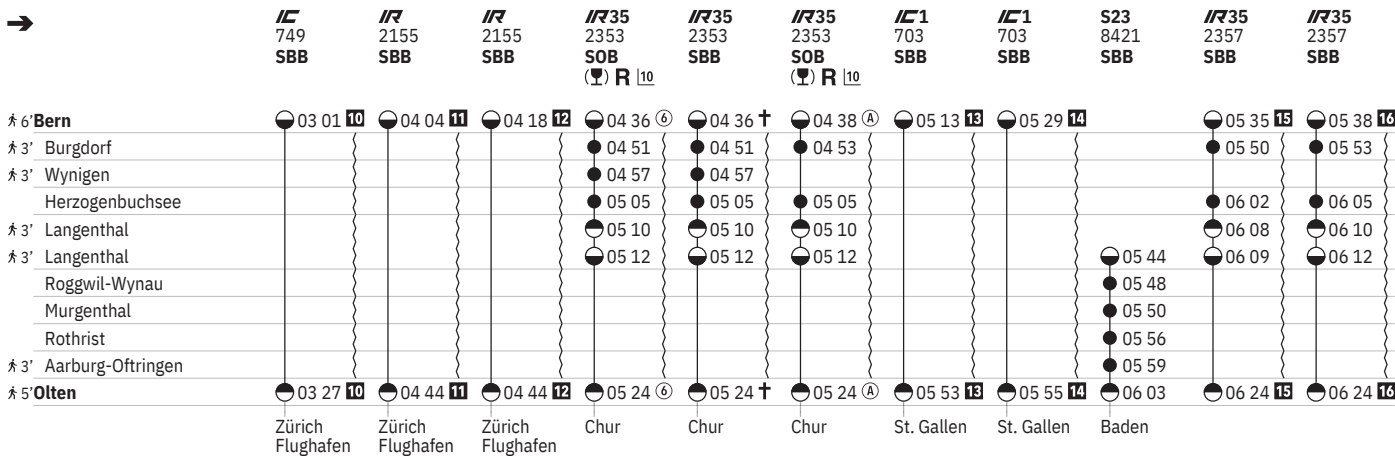

450 Bern - Olten

Stand: 14. August 2024

450 Bern - Olten  

Stand: 14. August 2024

450 Bern - Olten

Stand: 14. August 2024

450 Bern - Olten  

Stand: 14. August 2024

450 Bern - Olten  

Stand: 14. August 2024

450 Bern - Olten  

Stand: 14. August 2024

450 Bern - Olten

Stand: 14. August 2024

450 Olten - Bern

Stand: 14. August 2024

450 Olten - Bern

Stand: 14. August 2024

450 Olten - Bern

Stand: 14. August 2024

450 Olten - Bern

Stand: 14. August 2024

450 Olten - Bern

Stand: 14. August 2024