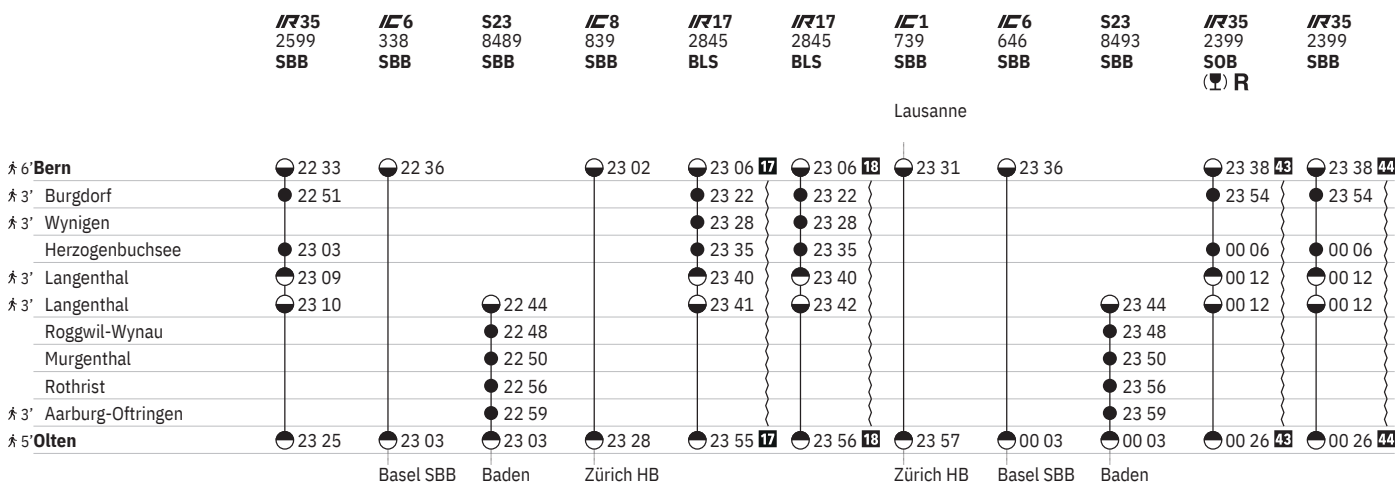

450 Bern - Olten

Stand: 14. August 2024

450 Bern - Olten  

Stand: 14. August 2024

450 Bern - Olten

Stand: 14. August 2024

450 Bern - Olten  

Stand: 14. August 2024

450 Bern - Olten  

Stand: 14. August 2024

450 Bern - Olten  

Stand: 14. August 2024

450 Bern - Olten

Stand: 14. August 2024

450 Olten - Bern

Stand: 14. August 2024

450 Olten - Bern

Stand: 14. August 2024

450 Olten - Bern

Stand: 14. August 2024

450 Olten - Bern

Stand: 14. August 2024

450 Olten - Bern

Stand: 14. August 2024