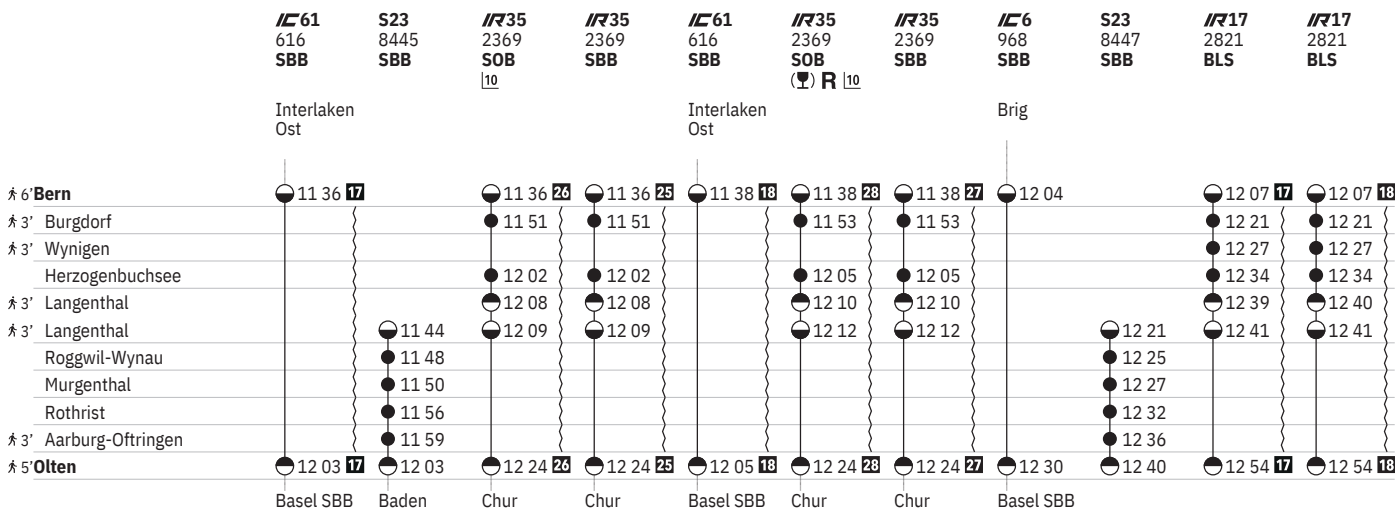

450 Bern - Olten

Stand: 14. August 2024

450 Bern - Olten  

Stand: 14. August 2024

450 Bern - Olten

Stand: 14. August 2024

450 Bern - Olten  

Stand: 14. August 2024

450 Bern - Olten  

Stand: 14. August 2024

450 Bern - Olten  

Stand: 14. August 2024

450 Bern - Olten

Stand: 14. August 2024

450 Olten - Bern

Stand: 14. August 2024

450 Olten - Bern

Stand: 14. August 2024

450 Olten - Bern

Stand: 14. August 2024

450 Olten - Bern

Stand: 14. August 2024

450 Olten - Bern

Stand: 14. August 2024