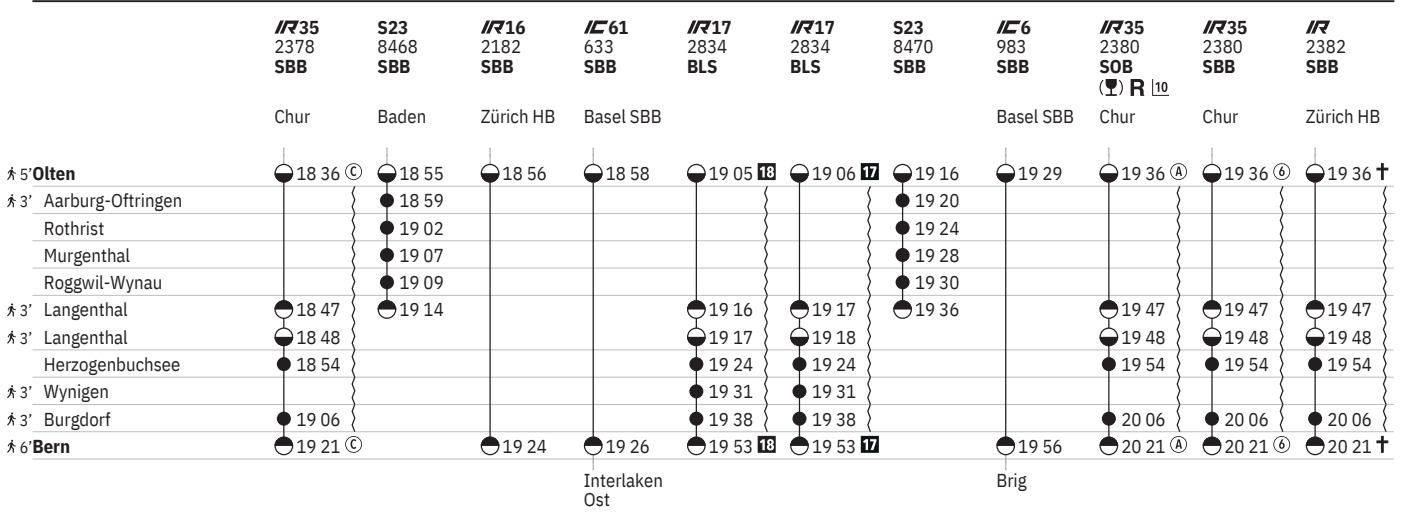

450 Bern - Olten  

Stand: 14. August 2024

450 Bern - Olten  

Stand: 14. August 2024

450 Bern - Olten

Stand: 14. August 2024

450 Olten - Bern

Stand: 14. August 2024

450 Olten - Bern

Stand: 14. August 2024

450 Olten - Bern

Stand: 14. August 2024

450 Olten - Bern

Stand: 14. August 2024

450 Olten - Bern

Stand: 14. August 2024

	IR17 2596 SBB	IC1 740 SBB Zürich HB	S23 8490 SBB	IC8 842 SBB Zürich HB	IC8 842 SBB Zürich HB	IR17 2846 BLS	IC8 844 SBB Zürich HB	IC 746 SBB Zürich HB
5' Olten	● 23 37 60	● 00 04	● 00 09	● 00 35 61	● 00 37 62	● 00 39 47	● 01 35 47	● 02 34 50
3' Aarburg-Oftringen			● 00 13					
Rothrist			● 00 17					
Murgenthal			● 00 21					
Roggwil-Wynau			● 00 23					
3' Langenthal	● 23 48		● 00 28			● 00 50		
3' Langenthal	● 23 49					● 00 52		
Herzogenbuchsee	● 23 55					● 00 57		
3' Wynigen	● 00 02					● 01 04		
3' Burgdorf	● 00 09					● 01 11		
6' Bern	● 00 26 60	● 00 31		● 01 02 61	● 01 04 62	● 01 26 47	● 02 04 47	● 03 04 50

Zeichenerklärung

10 ④ – ⑦ vom 21.12.–12.1., ③ vom 20.9.–12.10. sowie 1.1.

11 ①, ⑥ – ⑦ vom 22.3.–24.3., 19.5.–26.5., ④ vom 16.6.–27.6., ①, ⑥ – ⑦ vom 8.9.–14.9., ④ vom 15.9.–3.10., ①, ⑥ – ⑦ vom 25.10.–27.10., ① vom 1.12.–8.12. sowie 3.2., 24.2., 5.5., 28.7., 17.11. ohne 16.9., 17.9., 18.9., 19.9.