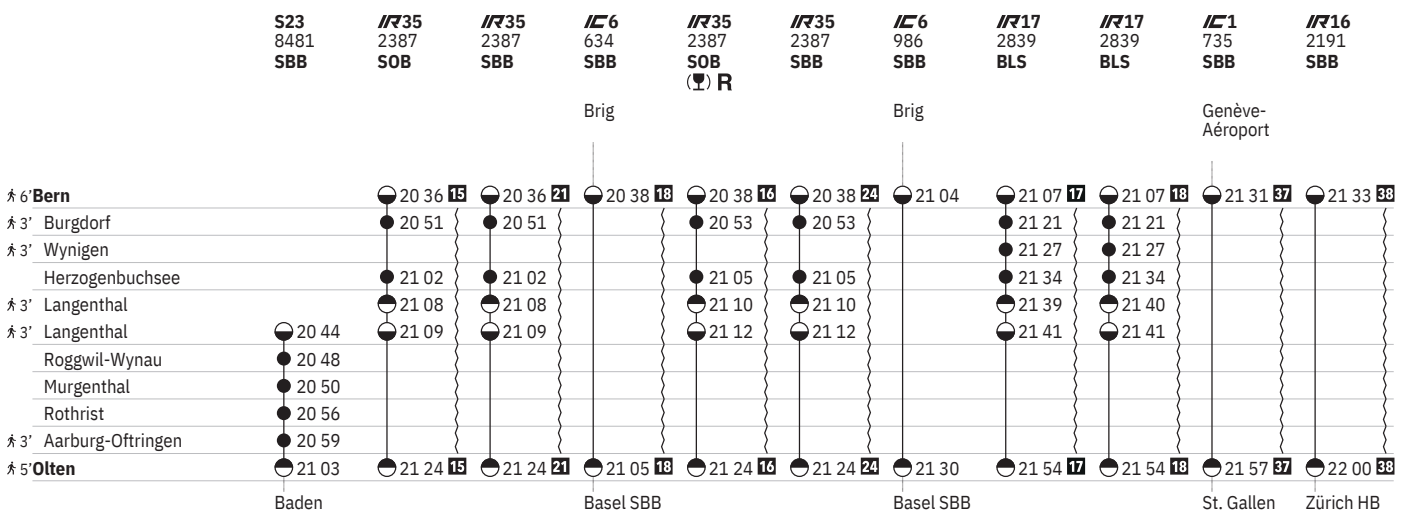

450 Bern - Olten

Stand: 14. August 2024

450 Bern - Olten  

Stand: 14. August 2024

450 Bern - Olten

Stand: 14. August 2024

450 Bern - Olten  

Stand: 14. August 2024

450 Bern - Olten  

Stand: 14. August 2024

450 Bern - Olten  

Stand: 14. August 2024

450 Bern - Olten

Stand: 14. August 2024

450 Olten - Bern

Stand: 14. August 2024

450 Olten - Bern

Stand: 14. August 2024

450 Olten - Bern

Stand: 14. August 2024

450 Olten - Bern

Stand: 14. August 2024

450 Olten - Bern

Stand: 14. August 2024