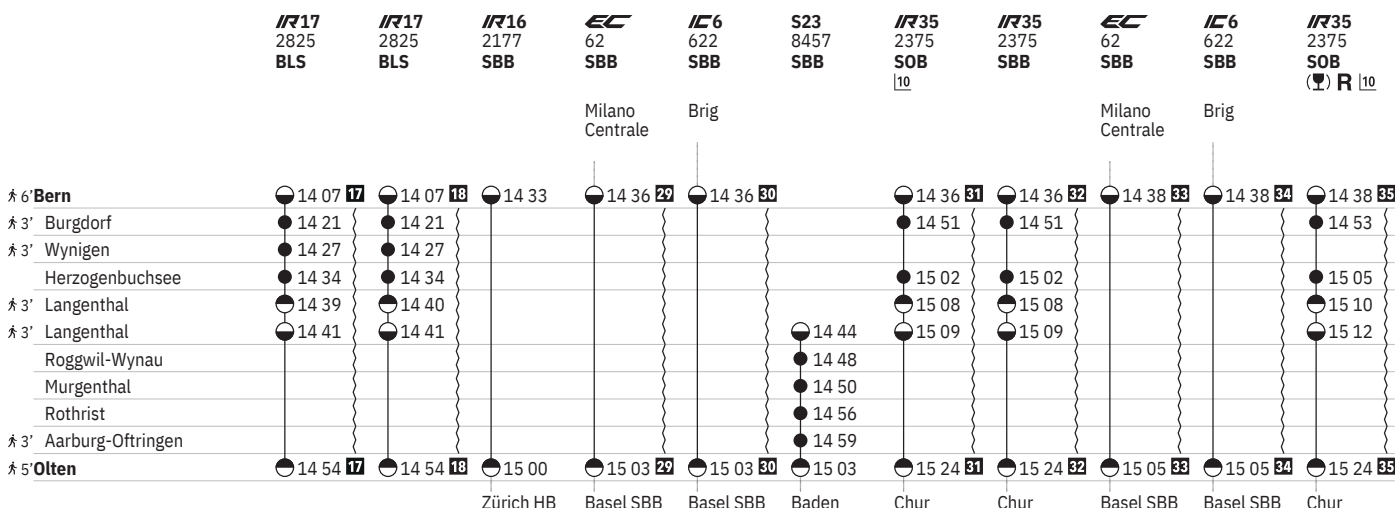

450 Bern - Olten

Stand: 14. August 2024

450 Bern - Olten  

Stand: 14. August 2024

450 Bern - Olten

Stand: 14. August 2024

450 Bern - Olten  

Stand: 14. August 2024

450 Bern - Olten  

Stand: 14. August 2024

450 Bern - Olten  

Stand: 14. August 2024

450 Bern - Olten

Stand: 14. August 2024

450 Olten - Bern

Stand: 14. August 2024

450 Olten - Bern

Stand: 14. August 2024

450 Olten - Bern

Stand: 14. August 2024

450 Olten - Bern

Stand: 14. August 2024

450 Olten - Bern

Stand: 14. August 2024