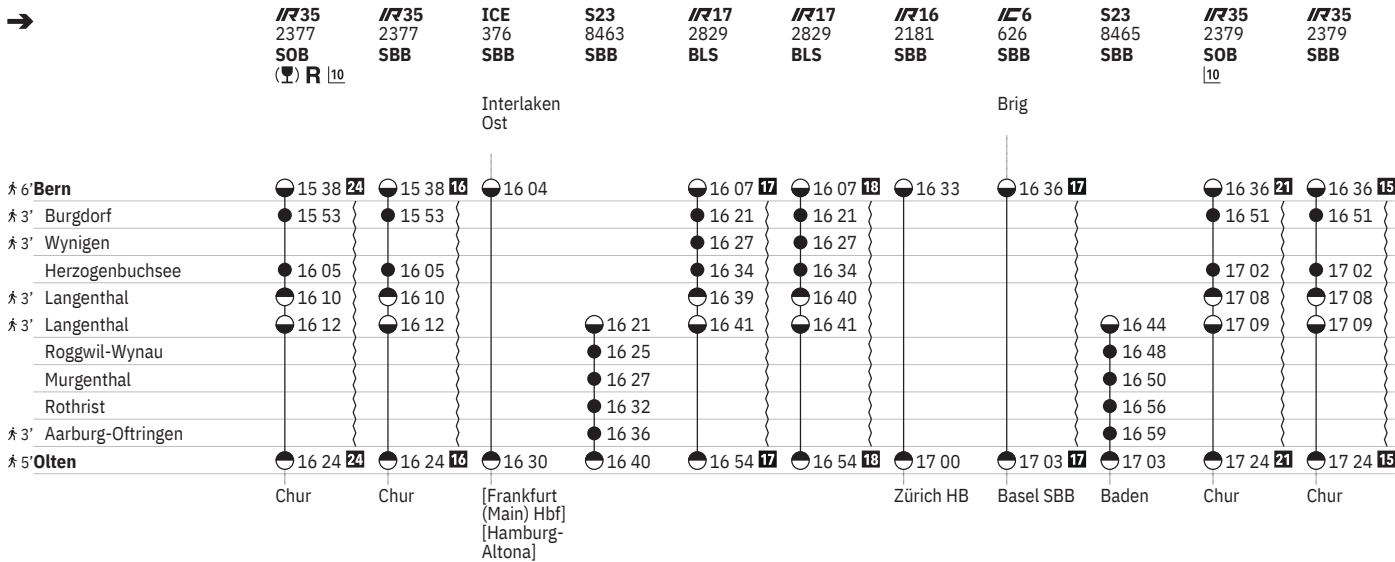

450 Bern - Olten

Stand: 14. August 2024

450 Bern - Olten  

Stand: 14. August 2024

450 Bern - Olten

Stand: 14. August 2024

450 Bern - Olten  

Stand: 14. August 2024

450 Bern - Olten  

Stand: 14. August 2024

450 Bern - Olten  

Stand: 14. August 2024

450 Bern - Olten

Stand: 14. August 2024

450 Olten - Bern

Stand: 14. August 2024

450 Olten - Bern

Stand: 14. August 2024

450 Olten - Bern

Stand: 14. August 2024

450 Olten - Bern

Stand: 14. August 2024

450 Olten - Bern

Stand: 14. August 2024