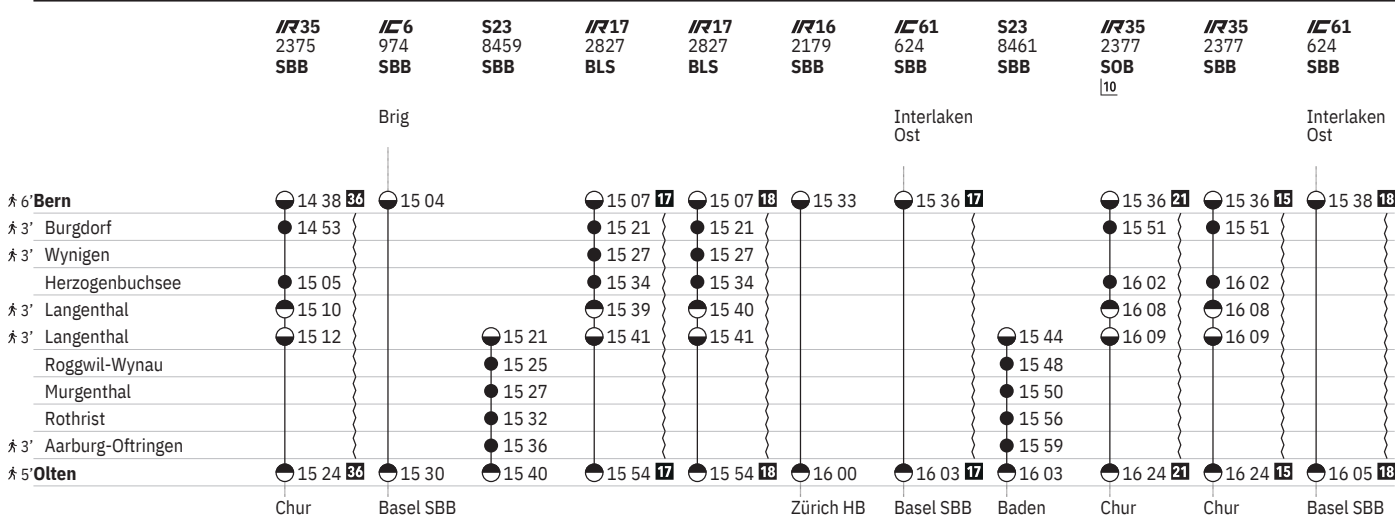

450 Bern - Olten

Stand: 14. August 2024

450 Bern - Olten  

Stand: 14. August 2024

450 Bern - Olten

Stand: 14. August 2024

450 Bern - Olten  

Stand: 14. August 2024

450 Bern - Olten  

Stand: 14. August 2024

450 Bern - Olten  

Stand: 14. August 2024

450 Bern - Olten

Stand: 14. August 2024

450 Olten - Bern

Stand: 14. August 2024

450 Olten - Bern

Stand: 14. August 2024

450 Olten - Bern

Stand: 14. August 2024

450 Olten - Bern

Stand: 14. August 2024

450 Olten - Bern

Stand: 14. August 2024