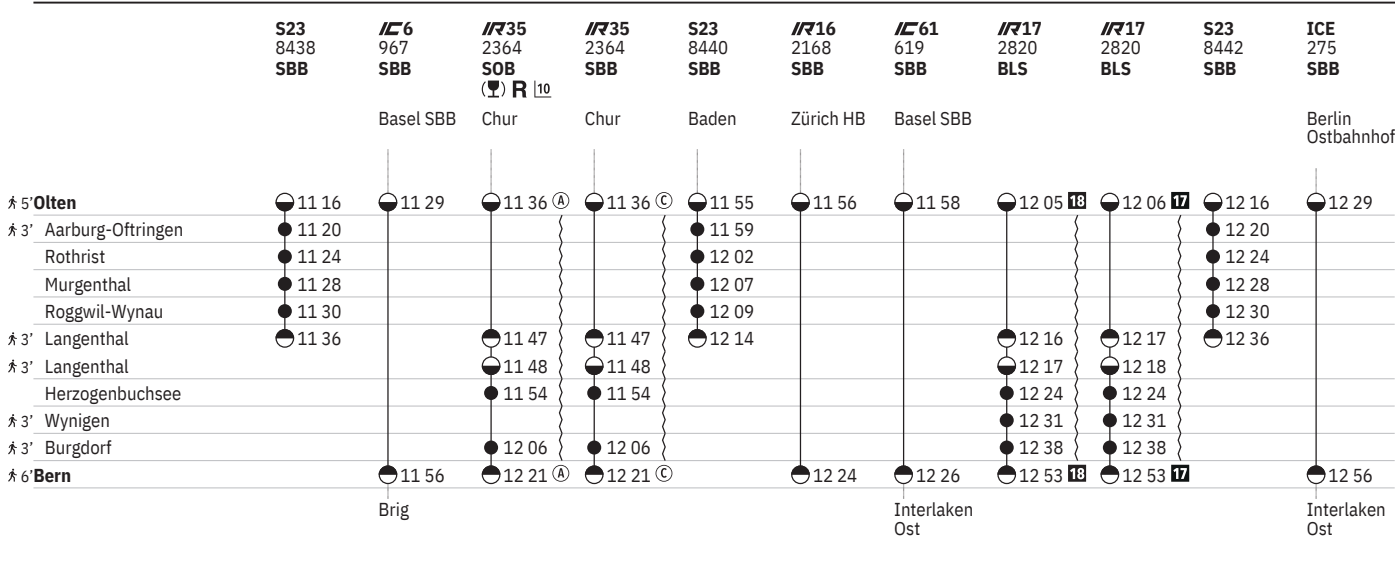

450 Bern - Olten  

Stand: 14. August 2024

450 Bern - Olten  

Stand: 14. August 2024

450 Bern - Olten

Stand: 14. August 2024

450 Olten - Bern

Stand: 14. August 2024

450 Olten - Bern

Stand: 14. August 2024

450 Olten - Bern

Stand: 14. August 2024

450 Olten - Bern

Stand: 14. August 2024

450 Olten - Bern

Stand: 14. August 2024