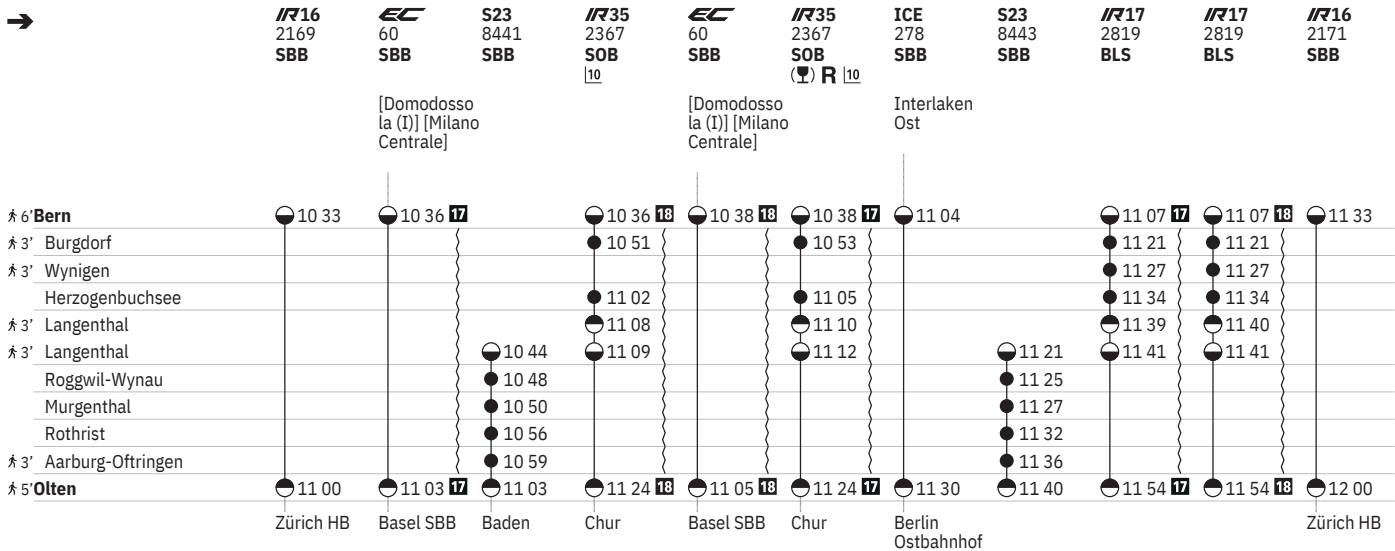

450 Bern - Olten

Stand: 14. August 2024

450 Bern - Olten  

Stand: 14. August 2024

450 Bern - Olten

Stand: 14. August 2024

450 Bern - Olten  

Stand: 14. August 2024

450 Bern - Olten  

Stand: 14. August 2024

450 Bern - Olten  

Stand: 14. August 2024

450 Bern - Olten

Stand: 14. August 2024

450 Olten - Bern

Stand: 14. August 2024

450 Olten - Bern

Stand: 14. August 2024

450 Olten - Bern

Stand: 14. August 2024

450 Olten - Bern

Stand: 14. August 2024

450 Olten - Bern

Stand: 14. August 2024