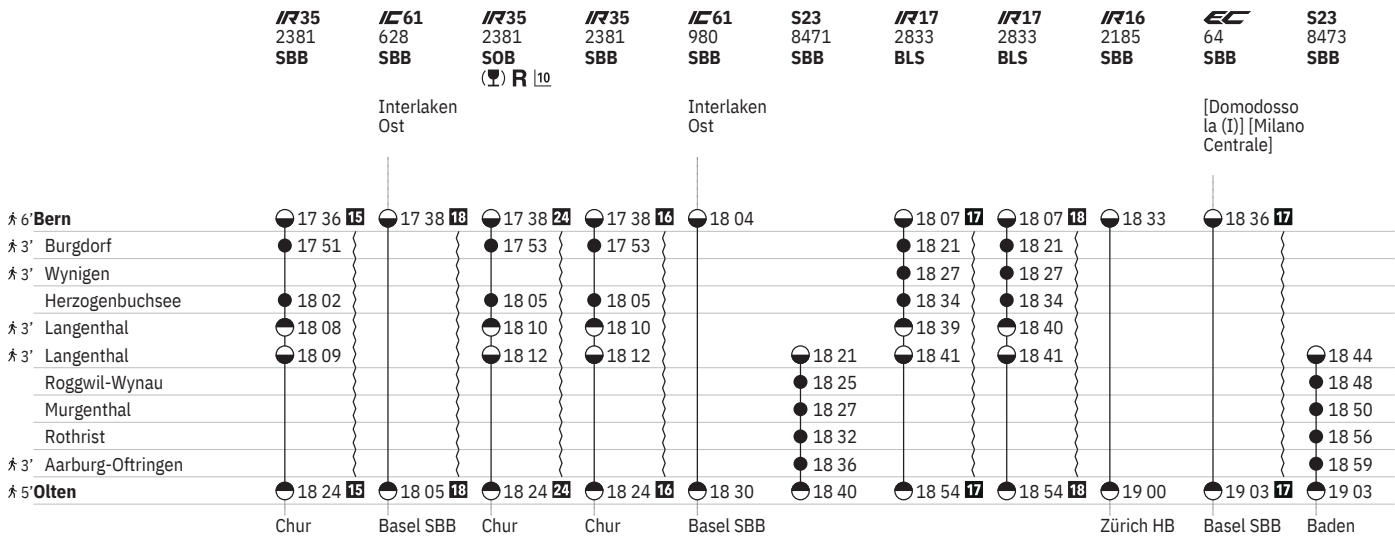

450 Bern - Olten

Stand: 14. August 2024

450 Bern - Olten  

Stand: 14. August 2024

450 Bern - Olten

Stand: 14. August 2024

450 Bern - Olten  

Stand: 14. August 2024

450 Bern - Olten  

Stand: 14. August 2024

450 Bern - Olten  

Stand: 14. August 2024

450 Bern - Olten

Stand: 14. August 2024

450 Olten - Bern

Stand: 14. August 2024

450 Olten - Bern

Stand: 14. August 2024

450 Olten - Bern

Stand: 14. August 2024

450 Olten - Bern

Stand: 14. August 2024

450 Olten - Bern

Stand: 14. August 2024

← Fahrpläne der Gegenrichtung, bitte zurückblättern

● Abfahrtszeit

○ Ankunftszeit

● Abfahrtszeit

👁️ Selbstkontrolle

[] Verkehrt nur zeitweise auf diesem Abschnitt

 Zug

 EuroCity