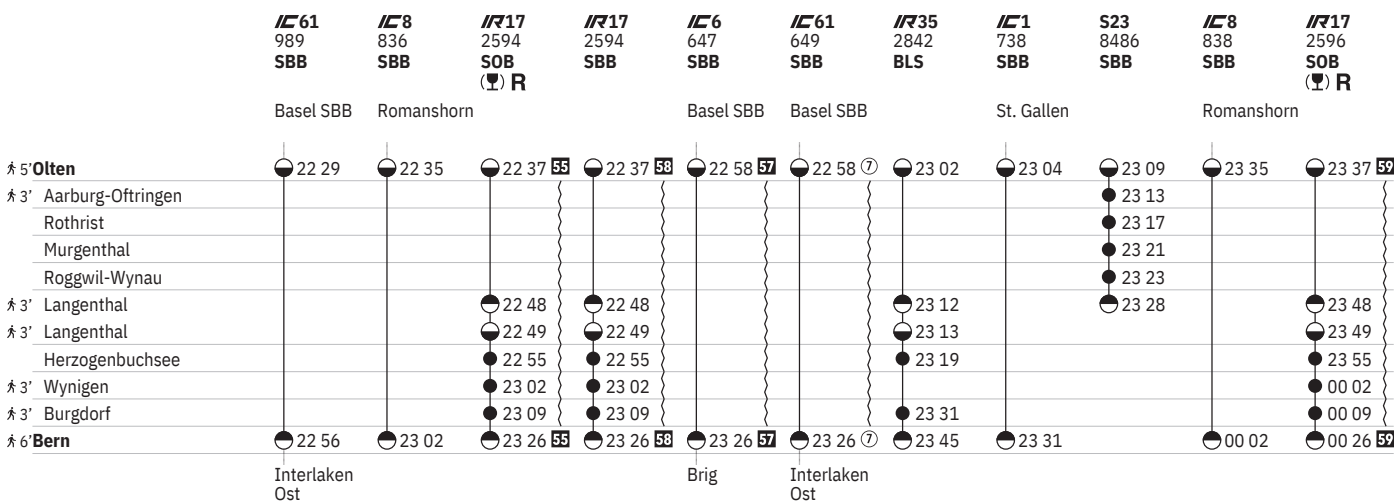

450 Bern - Olten  

Stand: 14. August 2024

450 Bern - Olten  

Stand: 14. August 2024

450 Bern - Olten

Stand: 14. August 2024

450 Olten - Bern

Stand: 14. August 2024

450 Olten - Bern

Stand: 14. August 2024

450 Olten - Bern

Stand: 14. August 2024

450 Olten - Bern

Stand: 14. August 2024

450 Olten - Bern

Stand: 14. August 2024

	IR17 2596 SBB	IC1 740 SBB Zürich HB	S23 8490 SBB	IC8 842 SBB Zürich HB	IC8 842 SBB Zürich HB	IR17 2846 BLS	IC8 844 SBB Zürich HB	IC 746 SBB Zürich HB
5' Olten	● 23 37 60	● 00 04	● 00 09	● 00 35 61	● 00 37 62	● 00 39 47	● 01 35 47	● 02 34 50
3' Aarburg-Oftringen			● 00 13					
Rothrist			● 00 17					
Murgenthal			● 00 21					
Roggwil-Wynau			● 00 23					
3' Langenthal	● 23 48		● 00 28			● 00 50		
3' Langenthal	● 23 49					● 00 52		
Herzogenbuchsee	● 23 55					● 00 57		
3' Wynigen	● 00 02					● 01 04		
3' Burgdorf	● 00 09					● 01 11		
6' Bern	● 00 26 60	● 00 31		● 01 02 61	● 01 04 62	● 01 26 47	● 02 04 47	● 03 04 50

Zeichenerklärung

10 ④ – ⑦ vom 21.12.–12.1., ③ vom 20.9.–12.10. sowie 1.1.

11 ①, ⑥ – ⑦ vom 22.3.–24.3., 19.5.–26.5., ④ vom 16.6.–27.6., ①, ⑥ – ⑦ vom 8.9.–14.9., ④ vom 15.9.–3.10., ①, ⑥ – ⑦ vom 25.10.–27.10., ① vom 1.12.–8.12. sowie 3.2., 24.2., 5.5., 28.7., 17.11. ohne 16.9., 17.9., 18.9., 19.9.