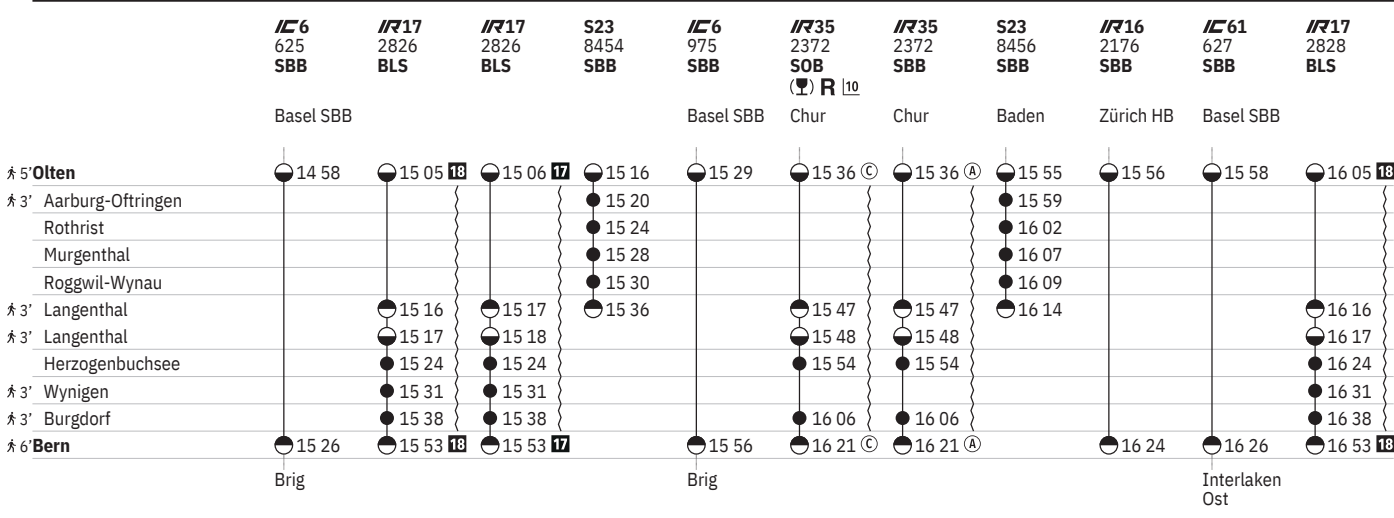

450 Bern - Olten

Stand: 14. August 2024

450 Bern - Olten  

Stand: 14. August 2024

450 Bern - Olten

Stand: 14. August 2024

450 Bern - Olten  

Stand: 14. August 2024

450 Bern - Olten  

Stand: 14. August 2024

450 Bern - Olten  

Stand: 14. August 2024

450 Bern - Olten

Stand: 14. August 2024

450 Olten - Bern

Stand: 14. August 2024

450 Olten - Bern

Stand: 14. August 2024

450 Olten - Bern

Stand: 14. August 2024

450 Olten - Bern

Stand: 14. August 2024

450 Olten - Bern

Stand: 14. August 2024