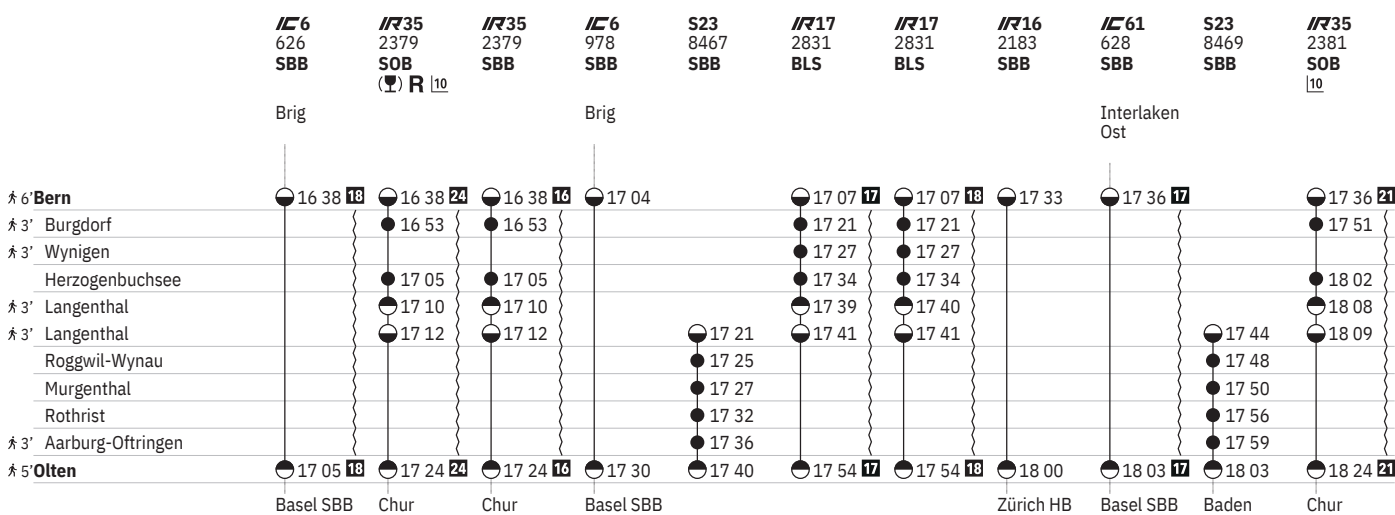

450 Bern - Olten

Stand: 14. August 2024

450 Bern - Olten  

Stand: 14. August 2024

450 Bern - Olten

Stand: 14. August 2024

450 Bern - Olten  

Stand: 14. August 2024

450 Bern - Olten  

Stand: 14. August 2024

450 Bern - Olten  

Stand: 14. August 2024

450 Bern - Olten

Stand: 14. August 2024

450 Olten - Bern

Stand: 14. August 2024

450 Olten - Bern

Stand: 14. August 2024

450 Olten - Bern

Stand: 14. August 2024

450 Olten - Bern

Stand: 14. August 2024

450 Olten - Bern

Stand: 14. August 2024