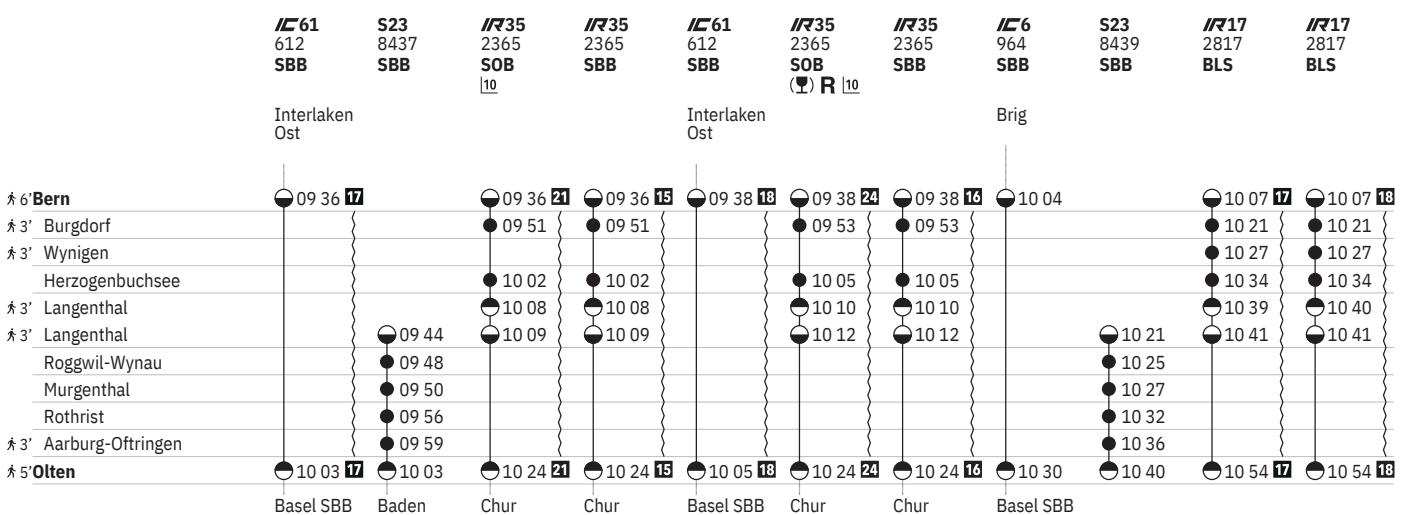

450 Bern - Olten

Stand: 14. August 2024

450 Bern - Olten  

Stand: 14. August 2024

450 Bern - Olten

Stand: 14. August 2024

450 Bern - Olten  

Stand: 14. August 2024

450 Bern - Olten  

Stand: 14. August 2024

450 Bern - Olten  

Stand: 14. August 2024

450 Bern - Olten

Stand: 14. August 2024

450 Olten - Bern

Stand: 14. August 2024

450 Olten - Bern

Stand: 14. August 2024

450 Olten - Bern

Stand: 14. August 2024

450 Olten - Bern

Stand: 14. August 2024

450 Olten - Bern

Stand: 14. August 2024