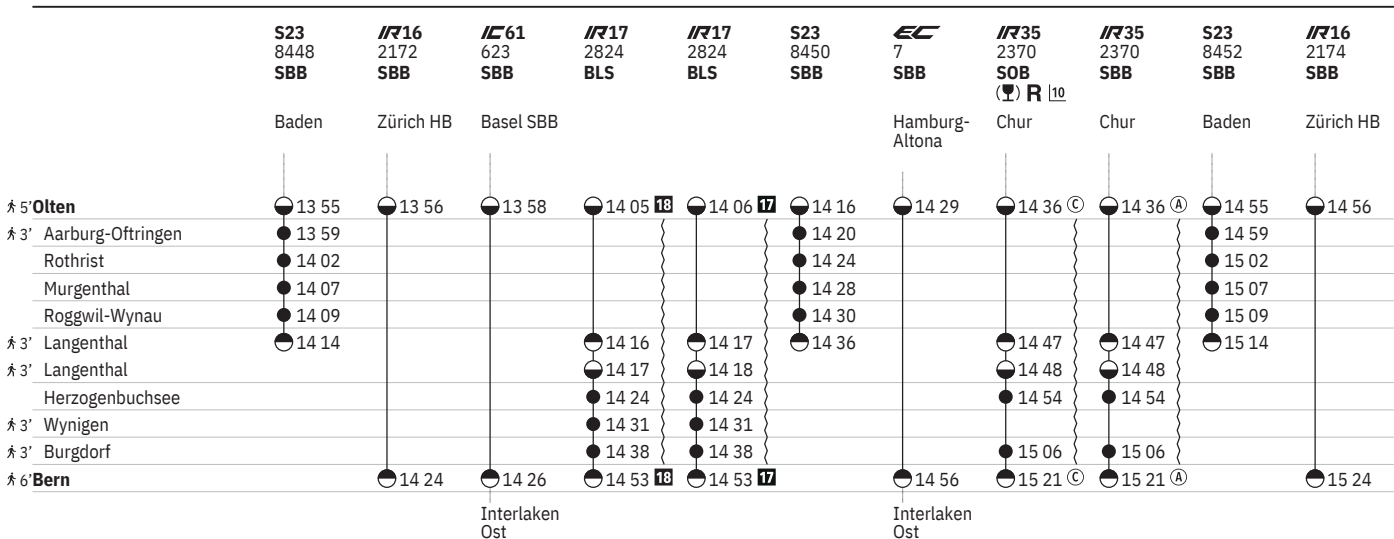

450 Bern - Olten

Stand: 14. August 2024

450 Bern - Olten  

Stand: 14. August 2024

450 Bern - Olten

Stand: 14. August 2024

450 Bern - Olten  

Stand: 14. August 2024

450 Bern - Olten  

Stand: 14. August 2024

450 Bern - Olten  

Stand: 14. August 2024

450 Bern - Olten

Stand: 14. August 2024

450 Olten - Bern

Stand: 14. August 2024

450 Olten - Bern

Stand: 14. August 2024

450 Olten - Bern

Stand: 14. August 2024

450 Olten - Bern

Stand: 14. August 2024

450 Olten - Bern

Stand: 14. August 2024