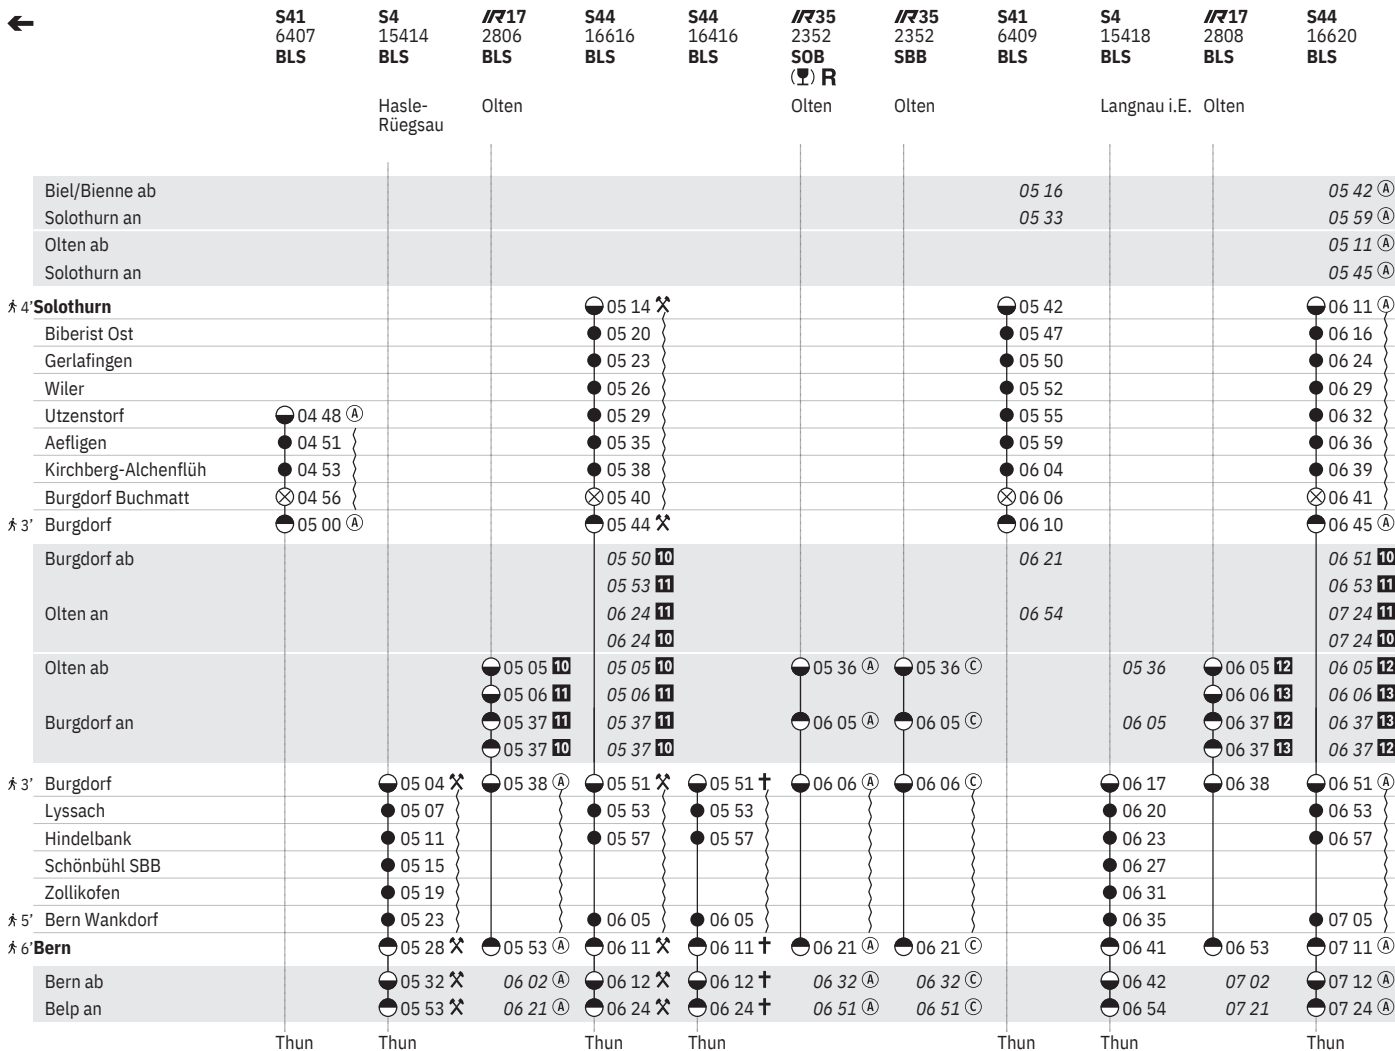

344 Solothurn - Burgdorf - Bern (S-Bahn Bern, Linien S4, S44)

Stand: 15. August 2024

10 (A) vom 16.12.–13.6.

12 ①–⑦ vom 15.12.–14.6.

11 (A) vom 16.6.–12.12.

13 ①–⑦ vom 15.6.–13.12.