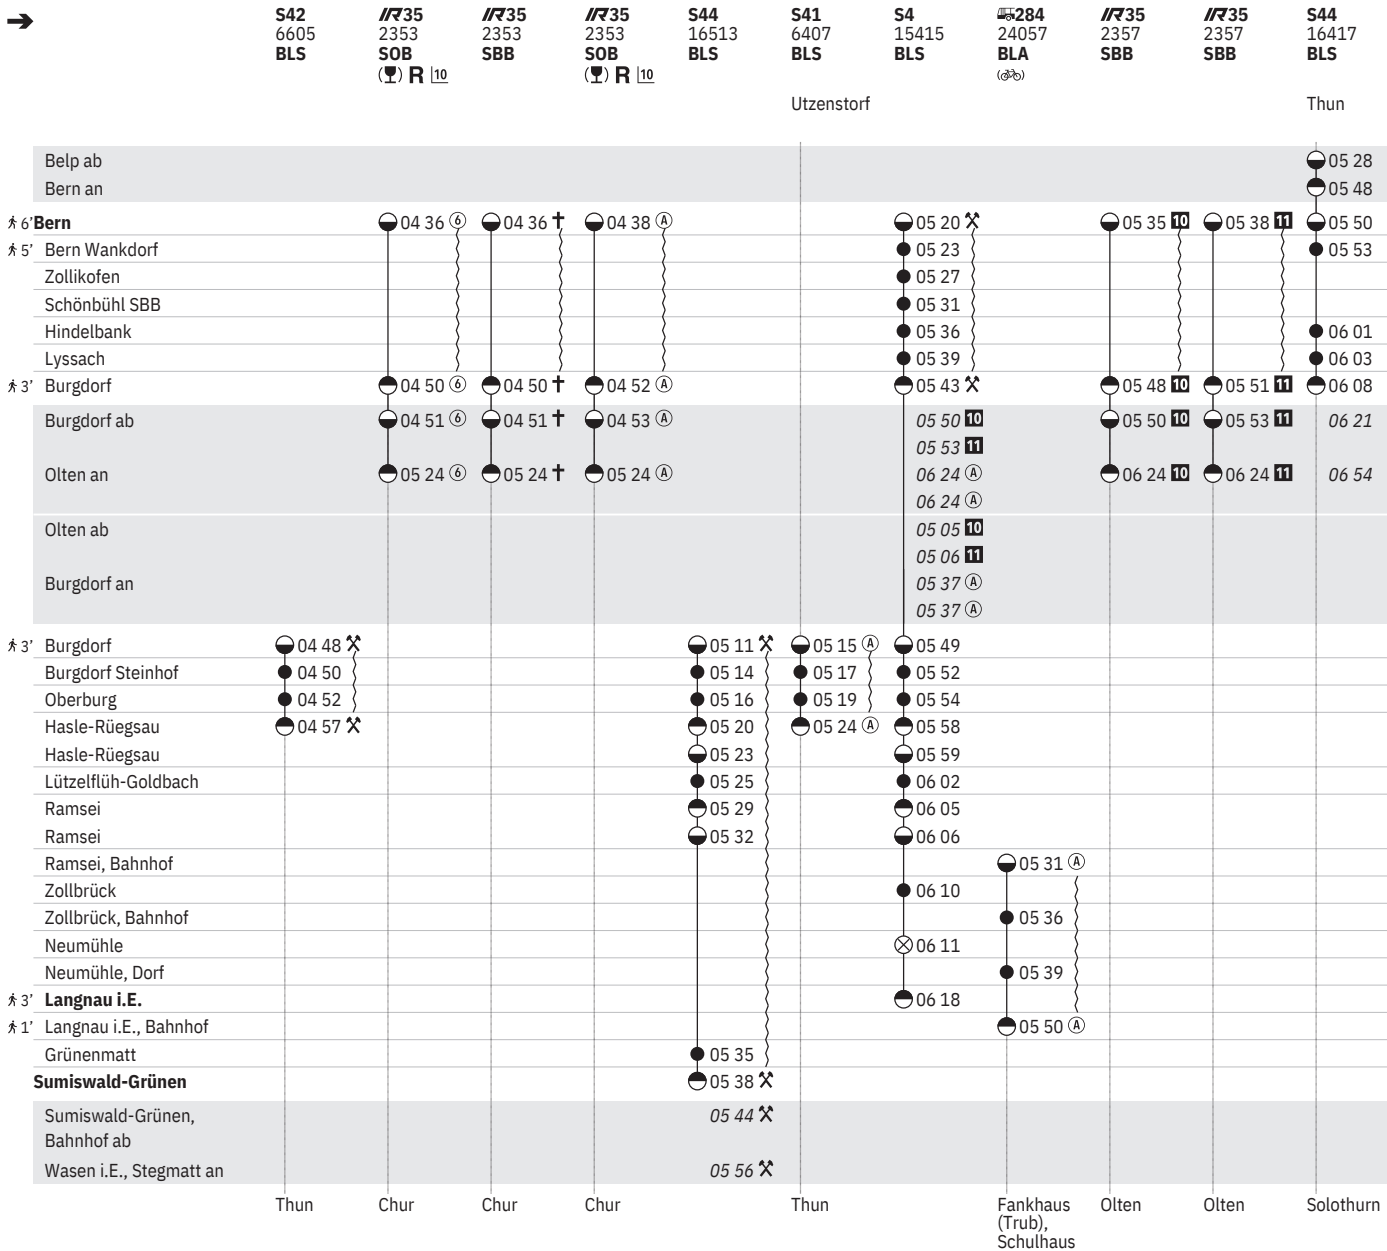

304 Bern - Burgdorf - Langnau/Sumiswald-Grünen (S-Bahn Bern, Linien S4, S44)

Stand: 16. August 2024

10 ④ vom 16.12.-13.6.

11 ④ vom 16.6.-12.12.

10 Aare Linth

304 Bern - Burgdorf - Langnau/Sumiswald-Grünen (S-Bahn Bern, Linien S4, S44)

12 ① - ⑦ vom 15.12.-14.6.  
 13 ① - ⑦ vom 15.6.-13.12.  
 14 † vom 15.12.-22.12., ⑥ vom 23.12.-5.1., † vom 12.1.-9.2., ⑥ vom 10.2.-16.2., † vom 23.2.-6.4., ⑥ vom 7.4.-21.4., † vom 27.4.-6.7., ⑥ vom 7.7.-10.8., † vom 17.8.-21.9., ⑥ vom 22.9.-12.10., † vom 19.10.-7.12.