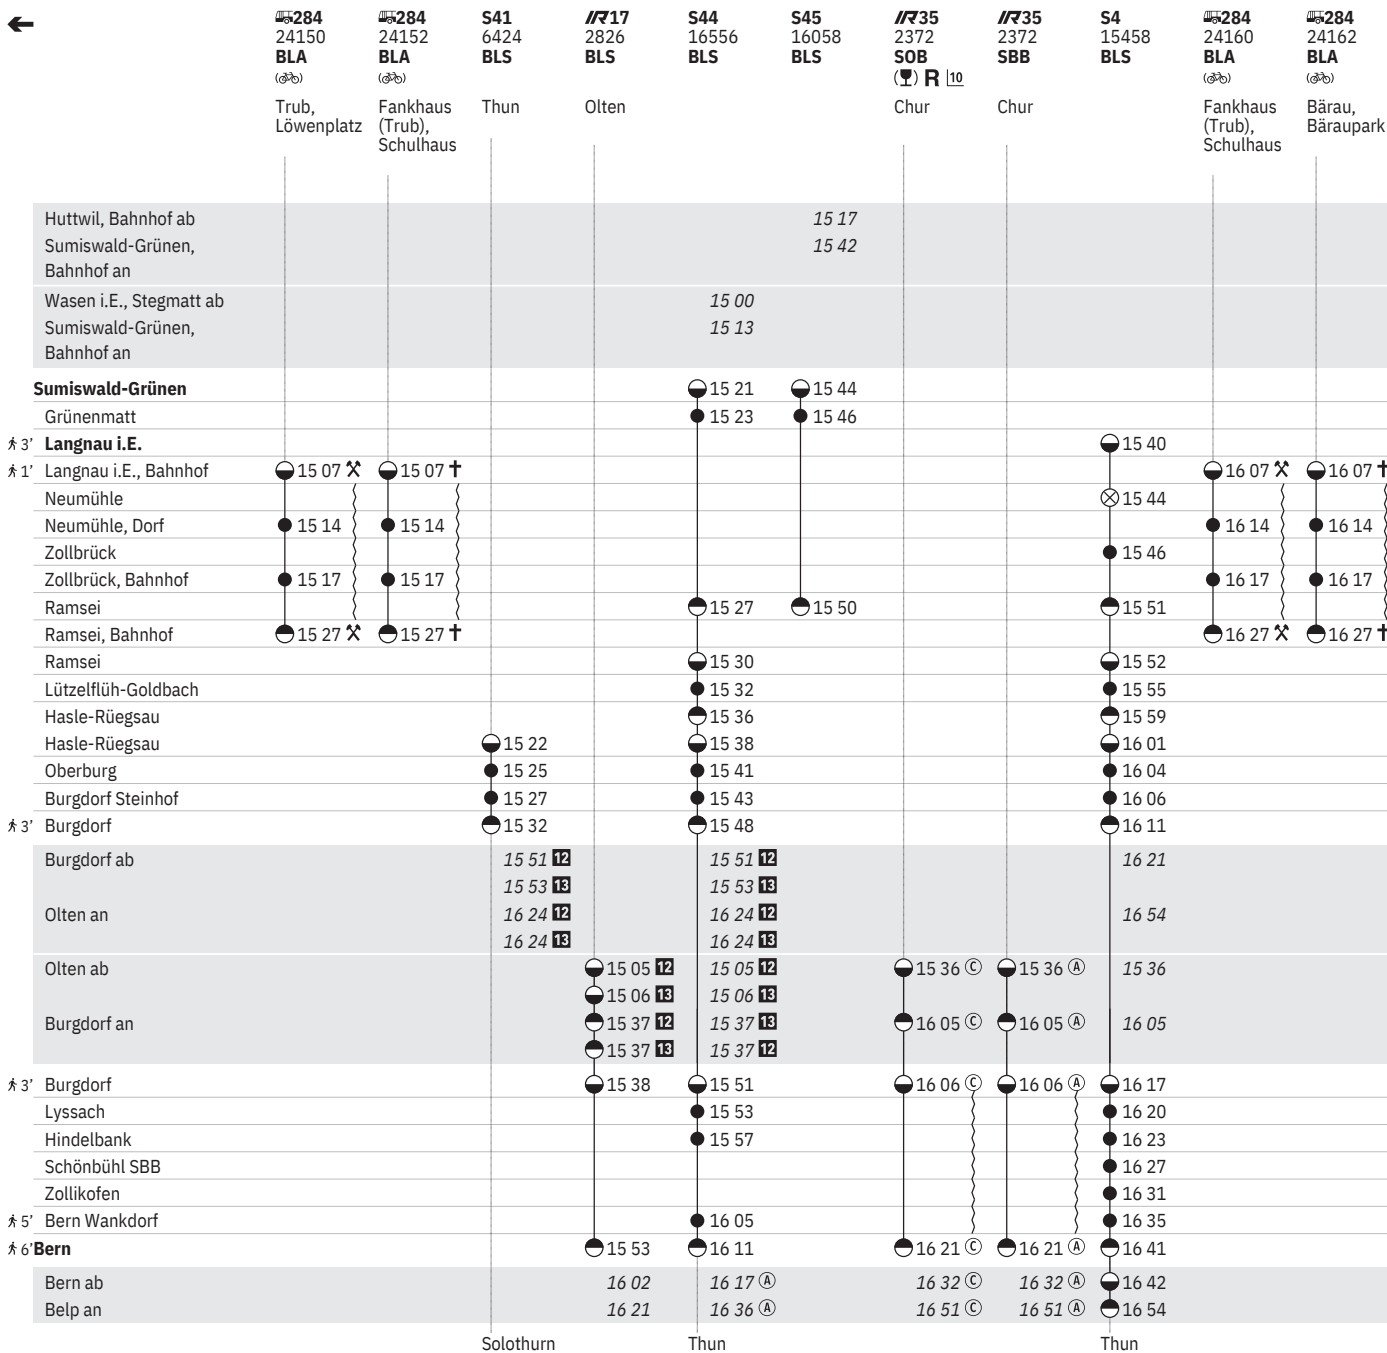

304 Langnau/Sumiswald-Grünen - Burgdorf - Bern
(S-Bahn Bern, Linien S4, S44)

Stand: 16. August 2024

12 ① - ⑦ vom 15.12.-14.6.

13 ① - ⑦ vom 15.6.-13.12.

10 Aare Linth