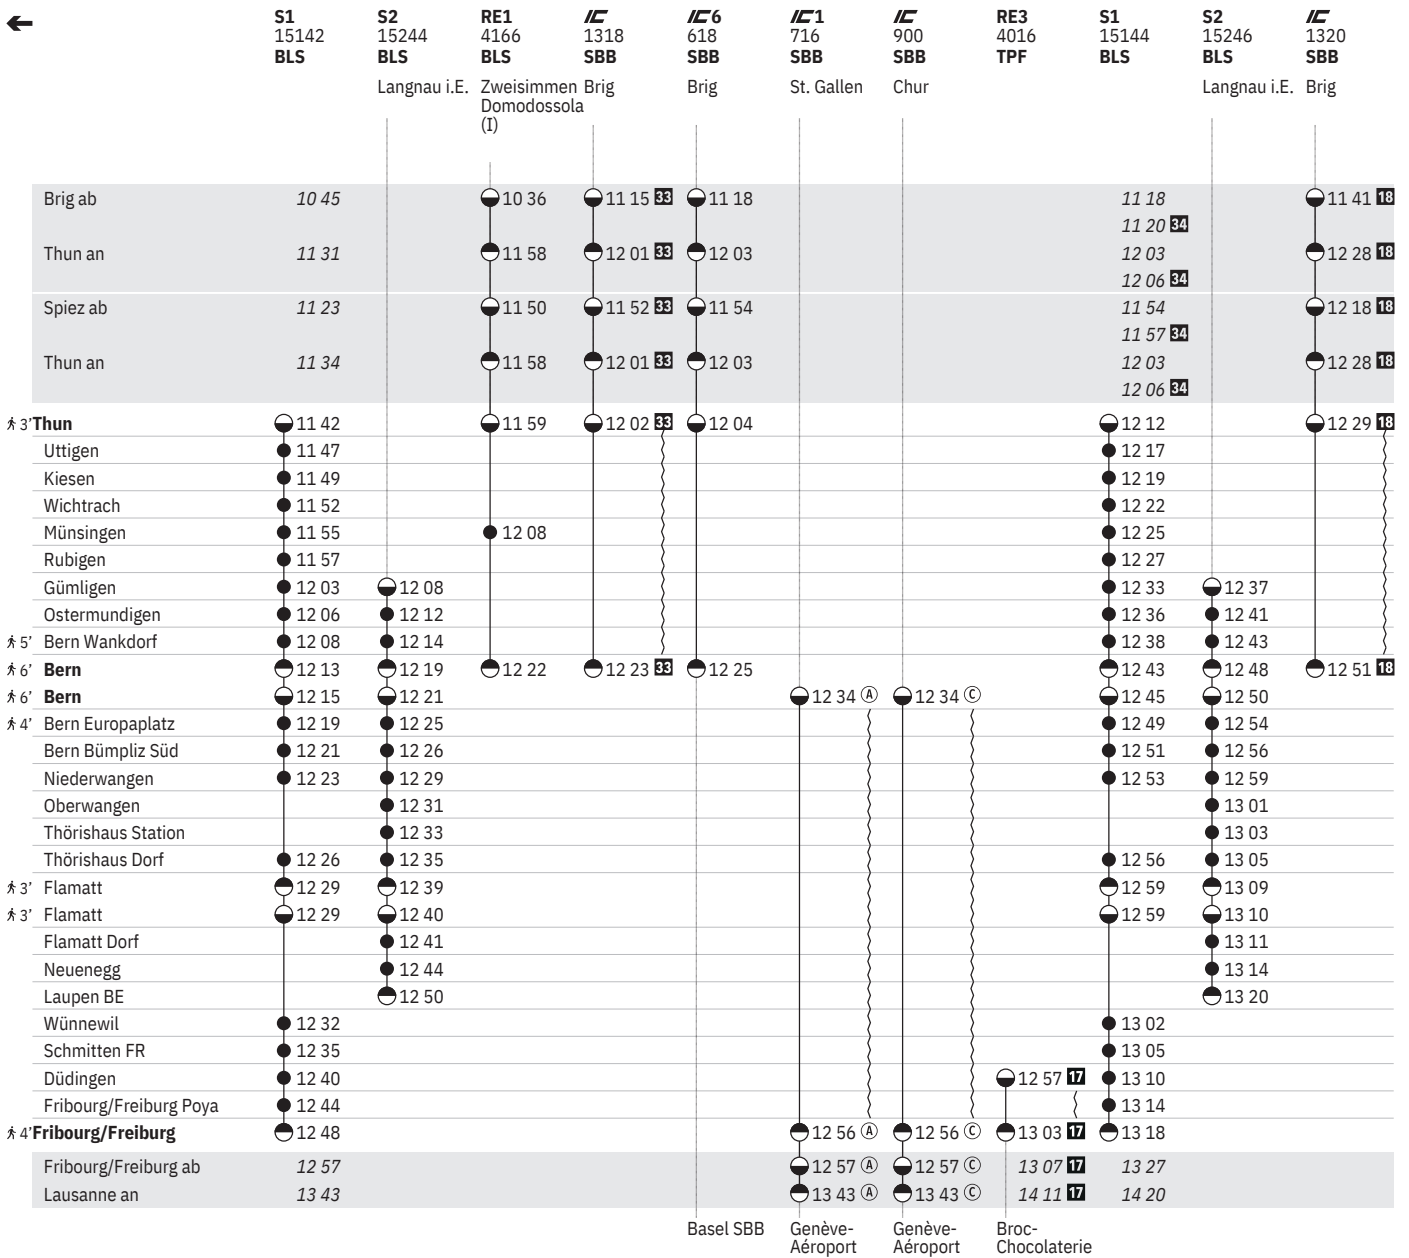

301 Thun - Bern - Fribourg/Freiburg (S-Bahn Bern, Linien S1, S2)

Stand: 14. August 2024

17 ① - ⑦ vom 15.12.-30.3., 6.10.-13.12.

18 ② vom 1.2.-1.3.

33 17.8.

34 ② vom 8.3.-15.3.