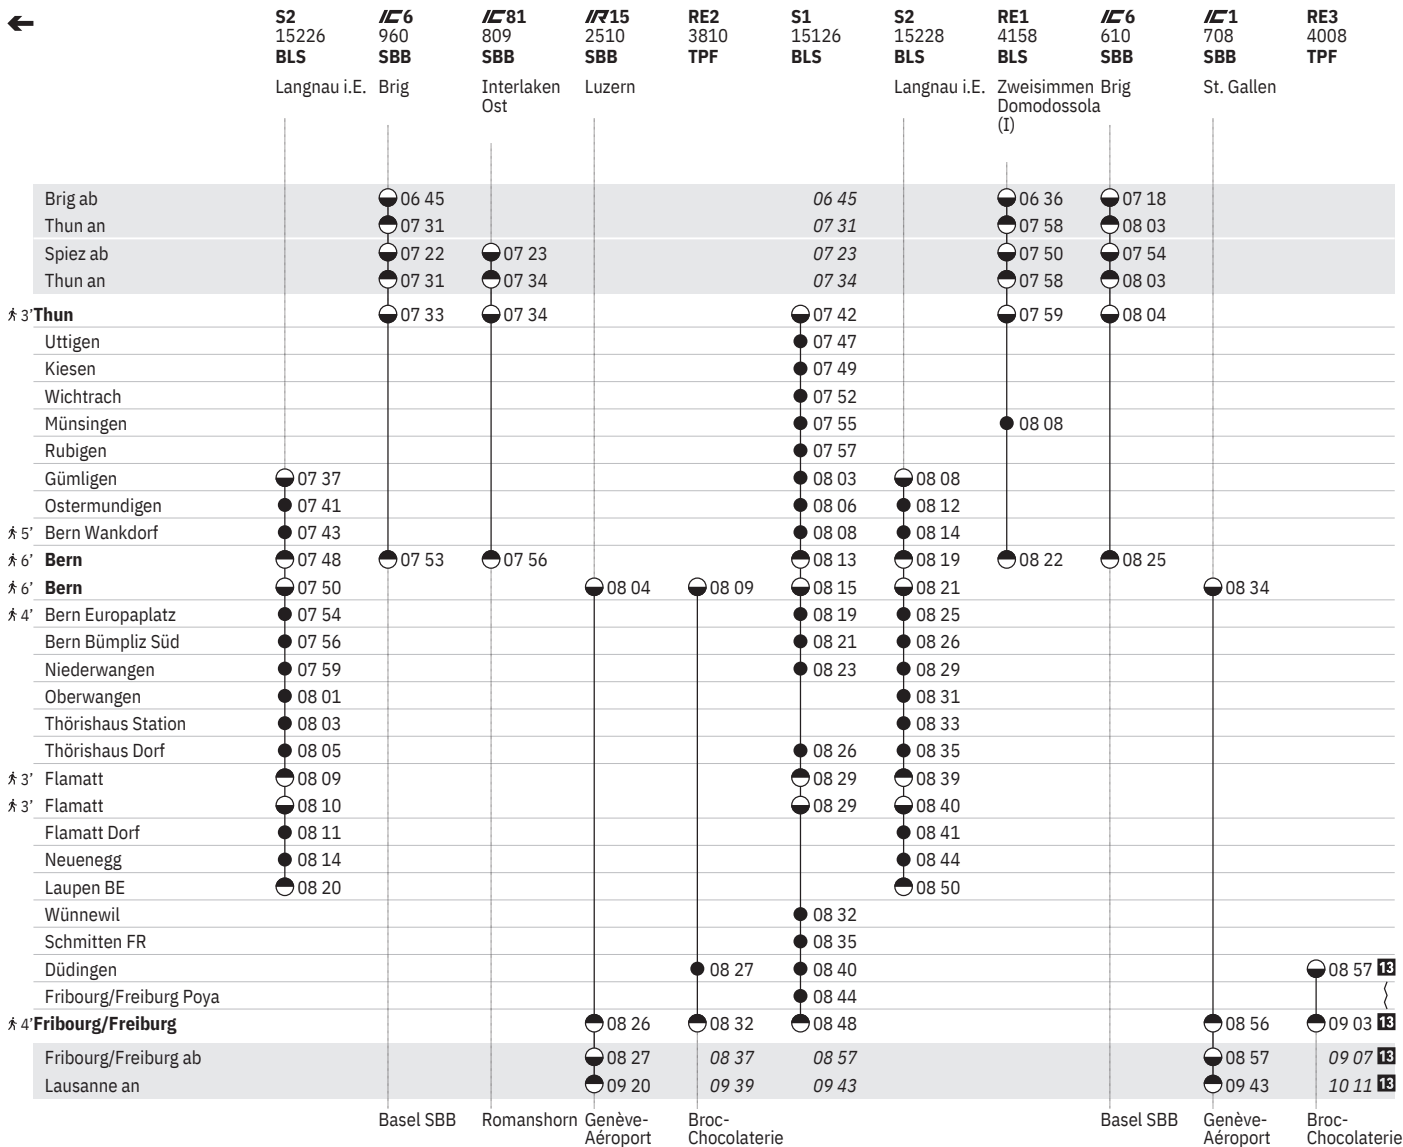

301 Thun - Bern - Fribourg/Freiburg (S-Bahn Bern, Linien S1, S2)

Stand: 14. August 2024

13 ① - ⑦ vom 15.12.-4.4., ④ vom 7.4.-10.10., ① - ⑦ vom 11.10.-13.12.