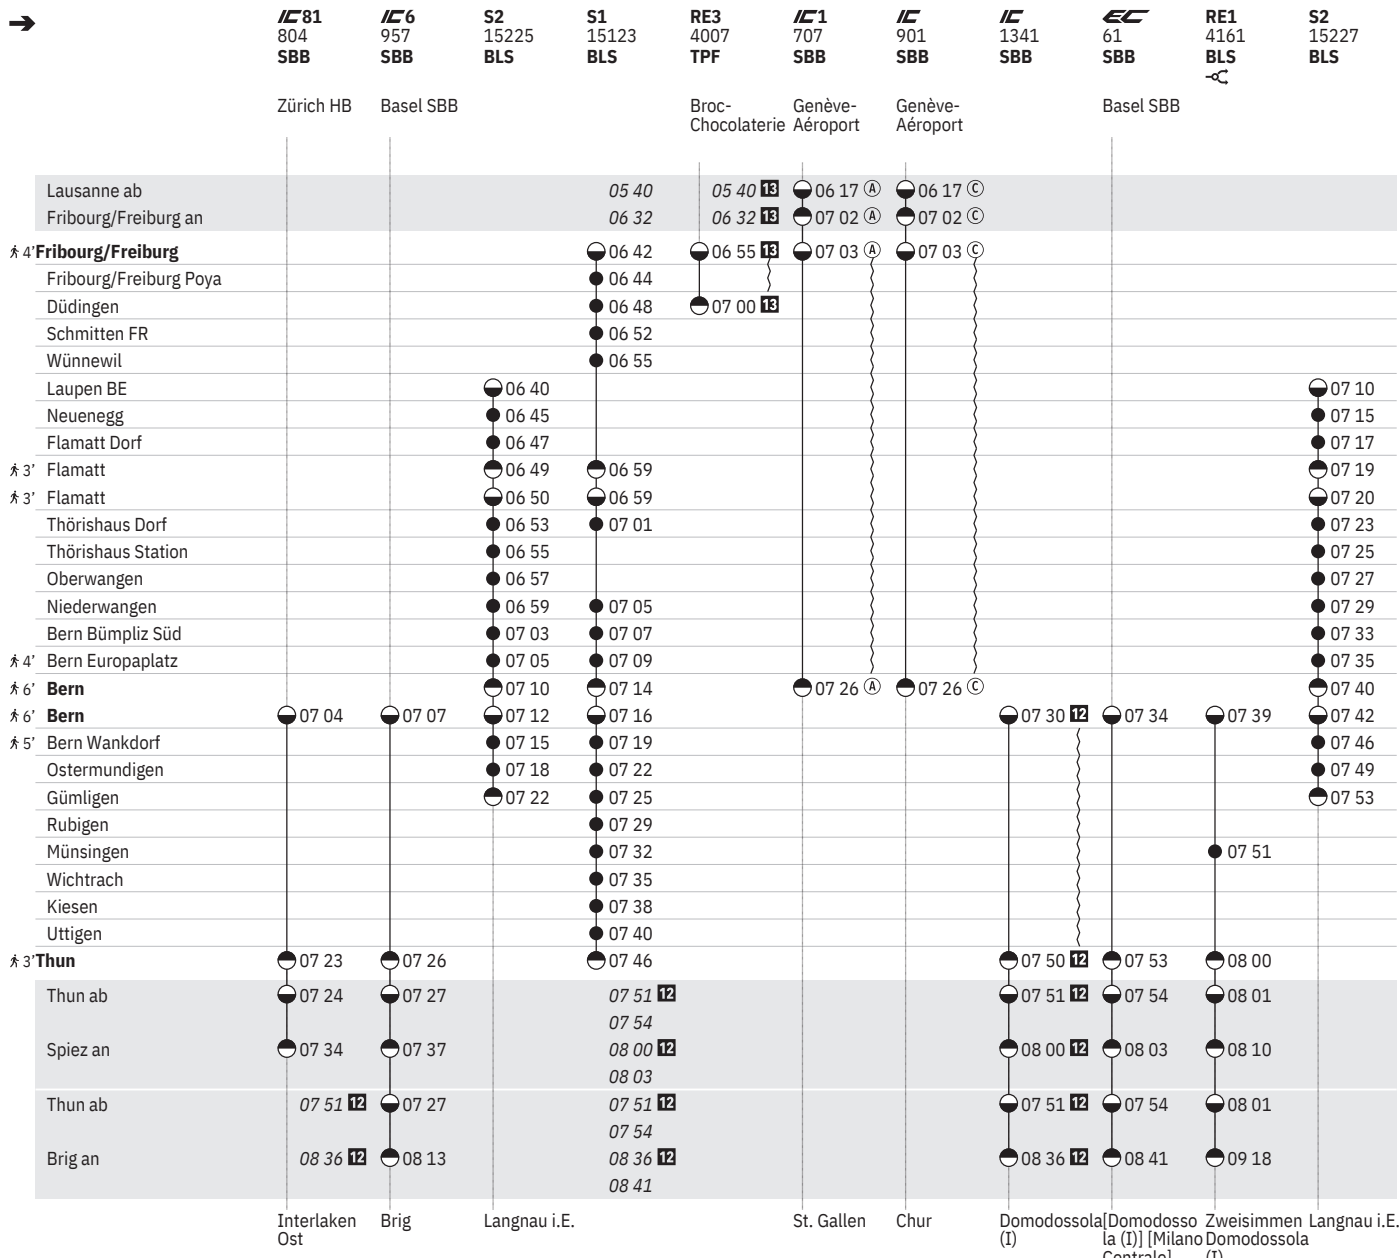

301 Fribourg/Freiburg - Bern - Thun (S-Bahn Bern, Linien S1, S2)  

Stand: 14. August 2024

10 © vom 15.6.–5.10.

11 ① vom 16.12.–14.4., 28.4.–2.6., 16.6.–8.12.

301 Fribourg/Freiburg - Bern - Thun (S-Bahn Bern, Linien S1, S2) 

ii ① vom 16.12.–14.4., 28.4.–2.6., 16.6.–8.12.

301 Fribourg/Freiburg - Bern - Thun (S-Bahn Bern, Linien S1, S2)  

Stand: 14. August 2024

12  sowie 18.4., 29.5.

13  -  vom 15.12.-4.4.,  vom 7.4.-10.10.,  -  vom 11.10.-13.12.

13 ① - ② vom 15.12.-4.4., ④ vom 7.4.-10.10., ① - ③ vom 11.10.-13.12.

14 ④ vom 21.12.-30.3., 29.5.-26.10.

15 ④ vom 21.12.-18.4., 26.4.-29.5., 7.6.-1.8., 9.8.-13.12. sowie 18.4., 29.5., 1.8.

16 ④ vom 1.2.-8.3., 13.9.-11.10.