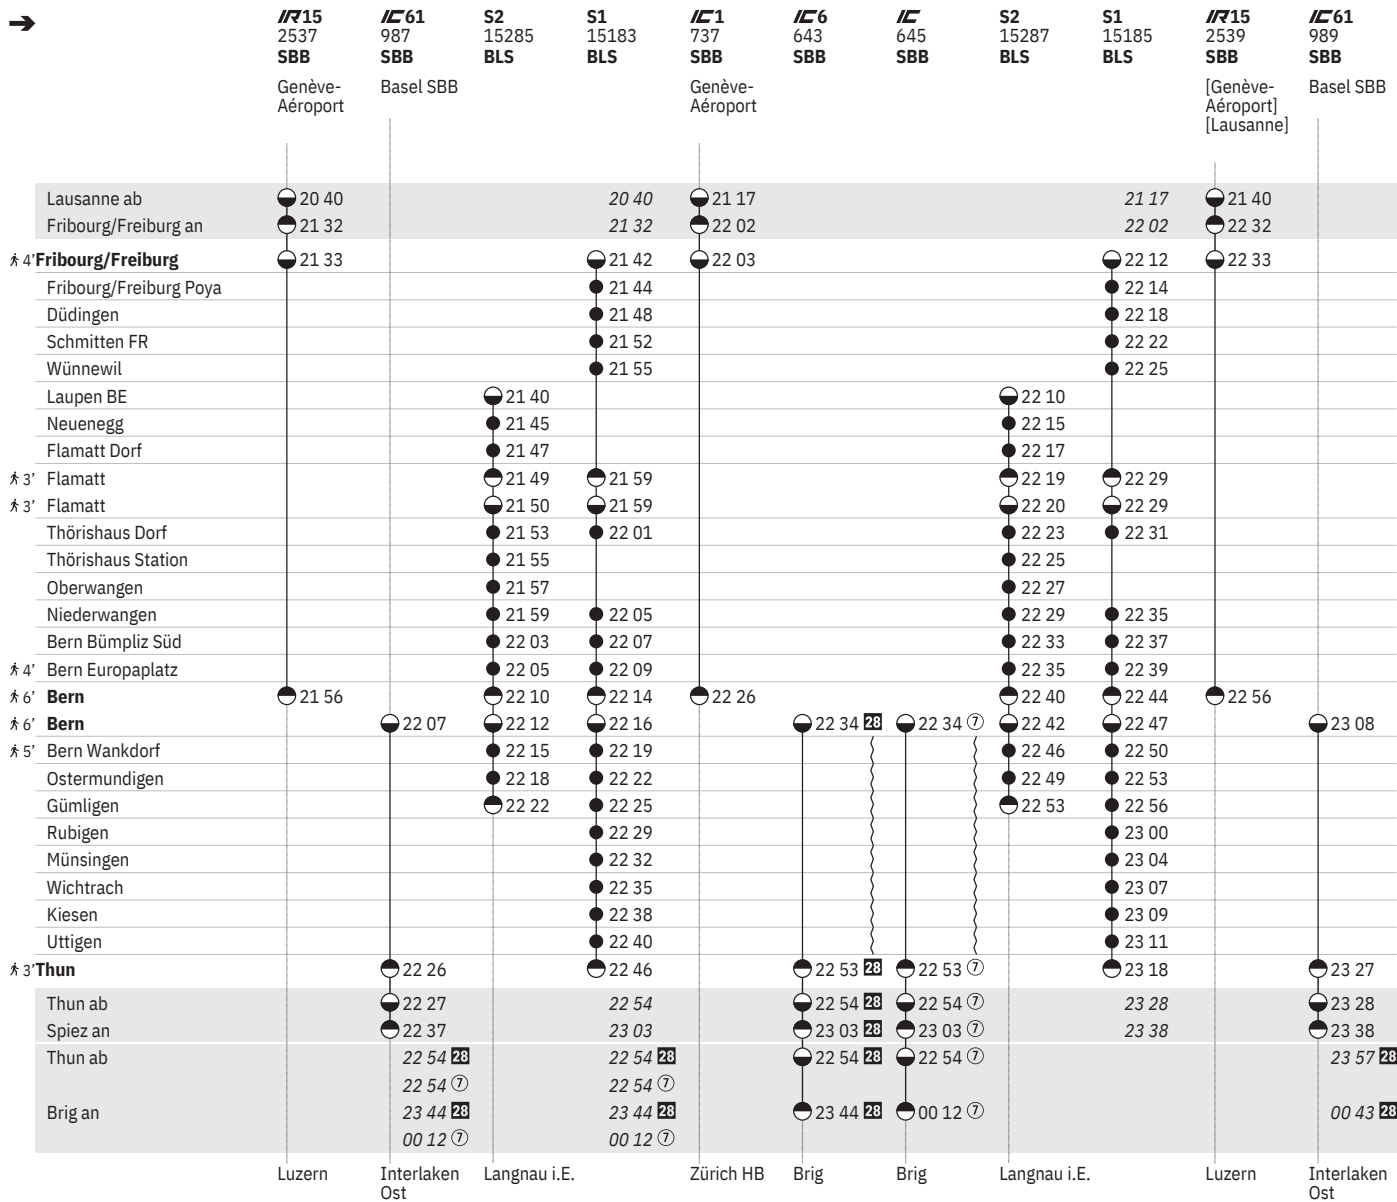

301 Fribourg/Freiburg - Bern - Thun (S-Bahn Bern, Linien S1, S2)

Stand: 14. August 2024

²⁸ ① - ④