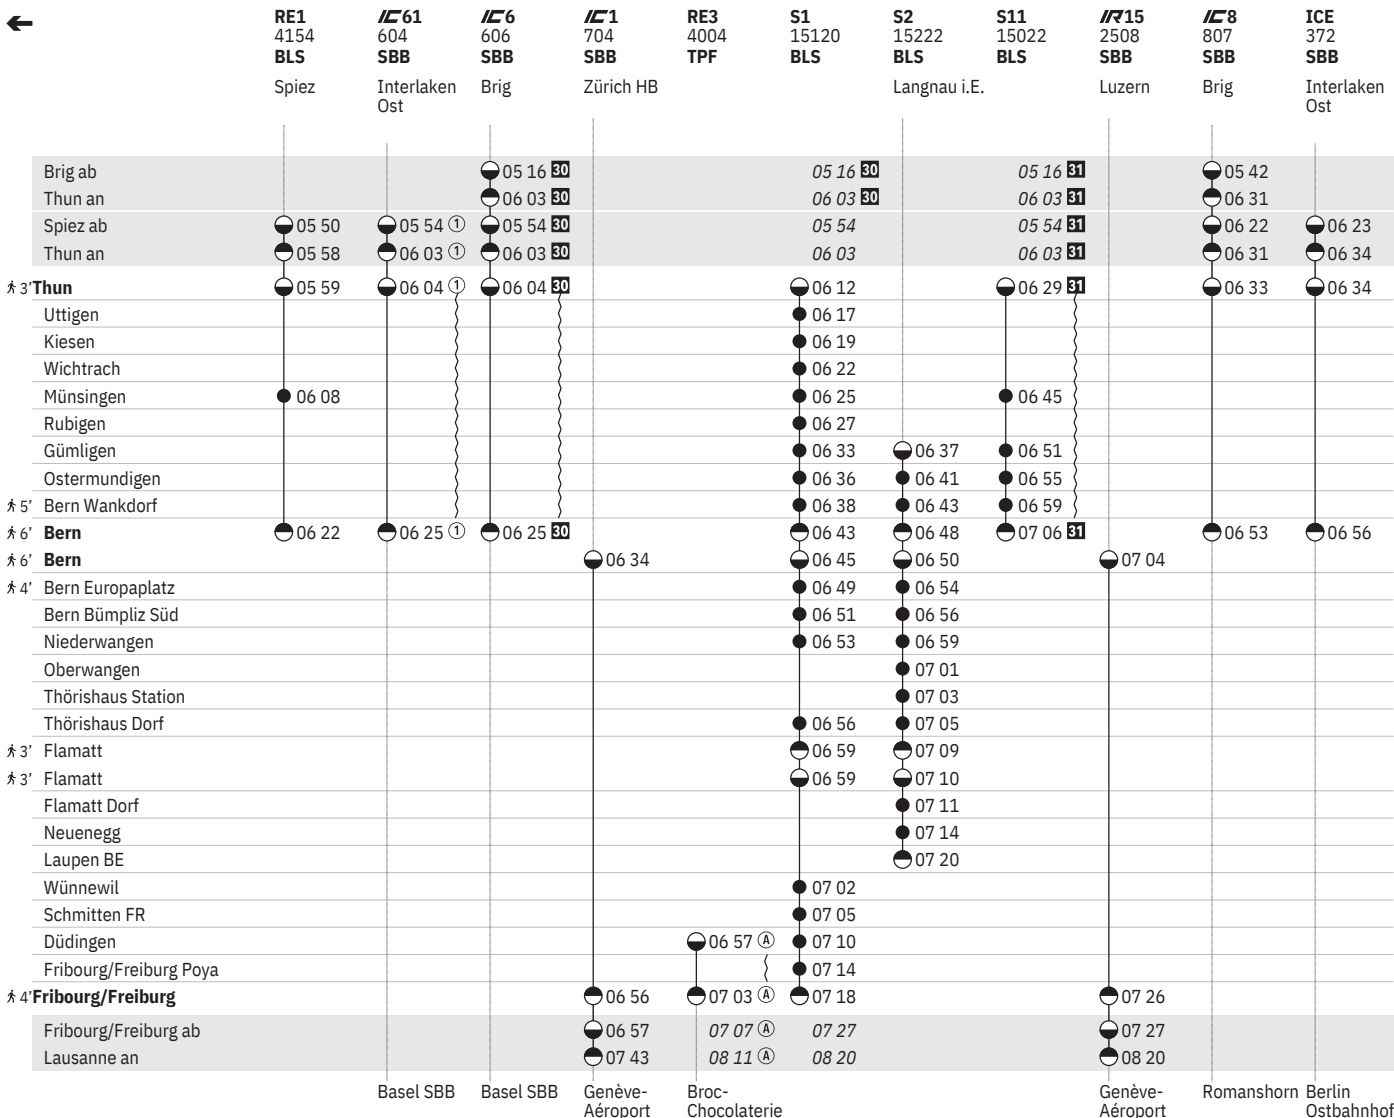

301 Thun - Bern - Fribourg/Freiburg (S-Bahn Bern, Linien S1, S2)

Stand: 14. August 2024

30 ② - ⑦

31 ② - ④ ohne 25.12., 26.12., 1.1., 2.1., 29.5.