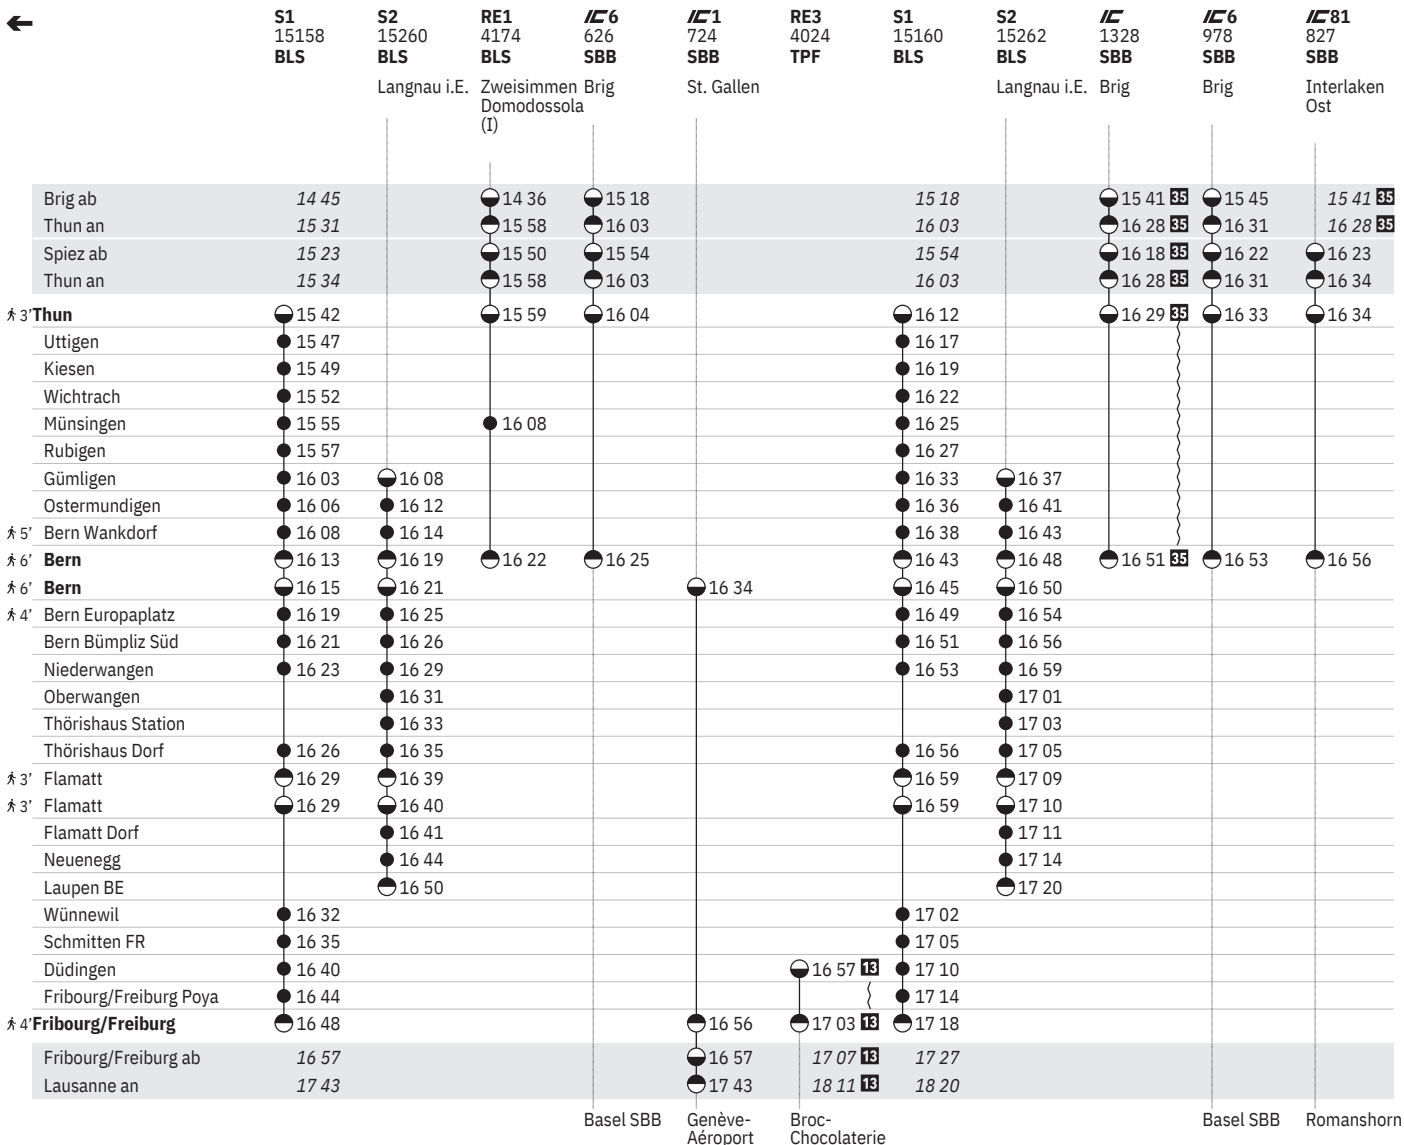

301 Thun - Bern - Fribourg/Freiburg (S-Bahn Bern, Linien S1, S2)

Stand: 14. August 2024

13 ① - ⑦ vom 15.12.-4.4., ④ vom 7.4.-10.10., ① - ⑦ vom 11.10.-13.12. **35** † vom 5.1.-16.3.