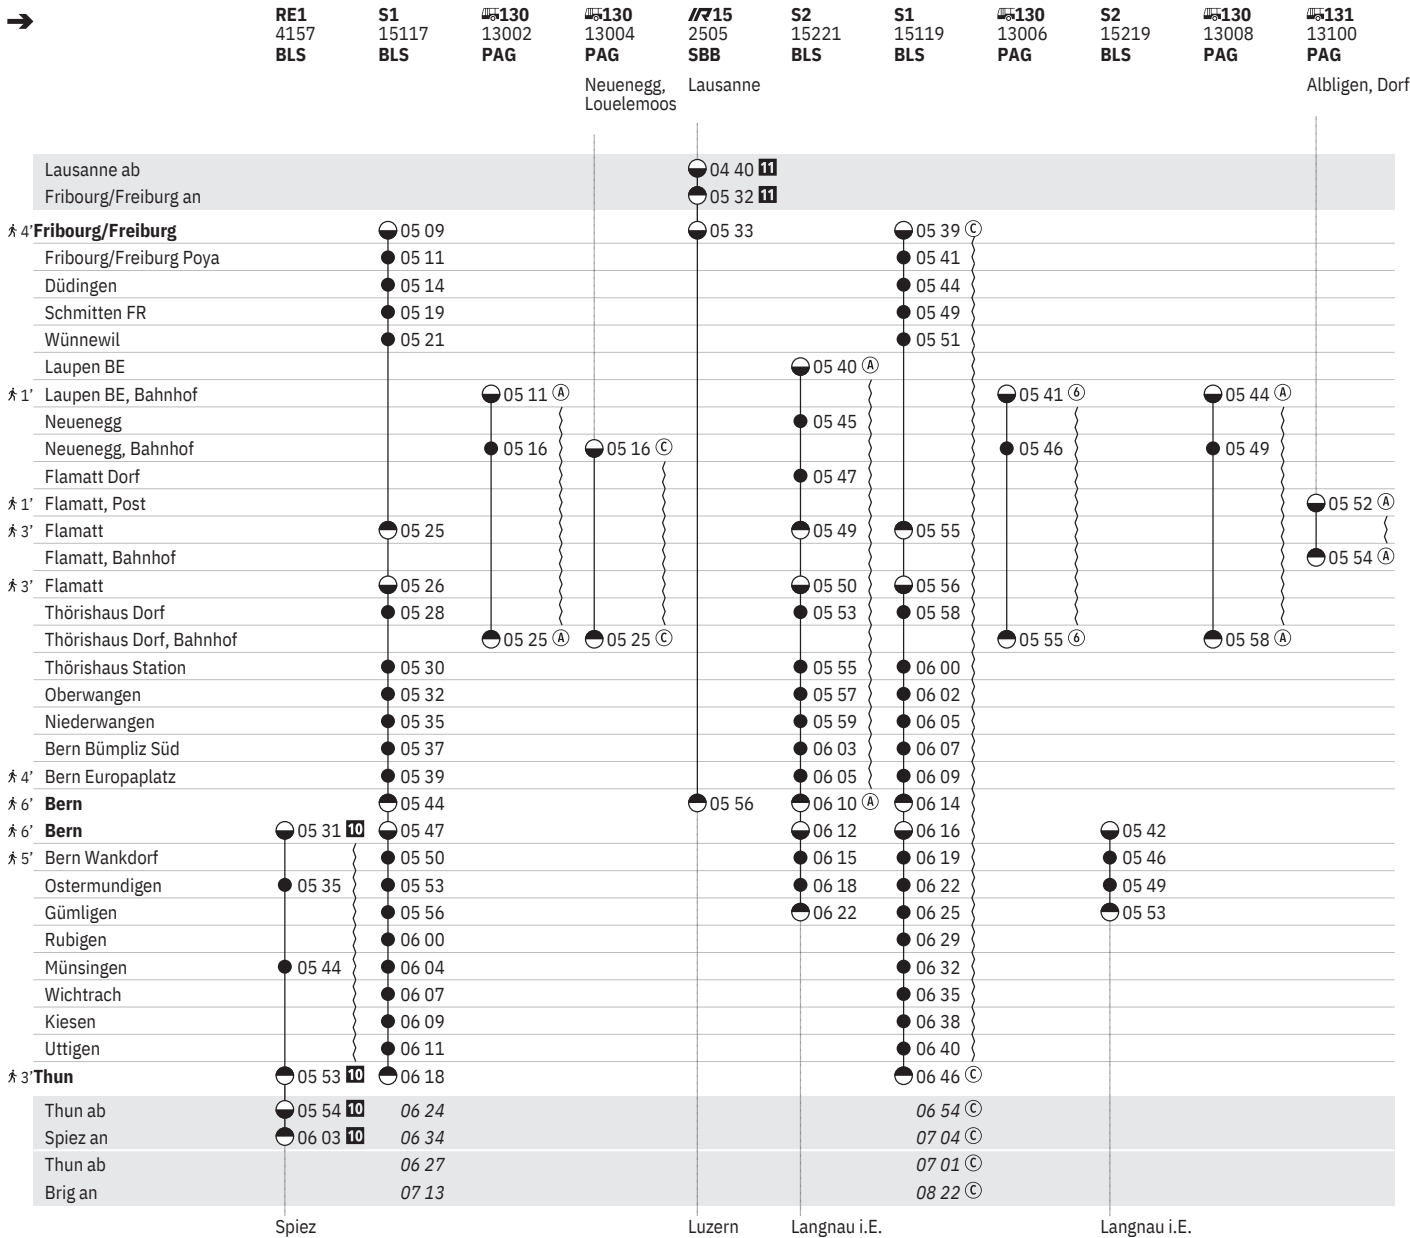

301 Fribourg/Freiburg - Bern - Thun (S-Bahn Bern, Linien S1, S2)  

Stand: 14. August 2024

10 © vom 15.6.–5.10.

11 ① vom 16.12.–14.4., 28.4.–2.6., 16.6.–8.12.

301 Fribourg/Freiburg - Bern - Thun (S-Bahn Bern, Linien S1, S2) 

13 ① - ② vom 15.12.-4.4., ④ vom 7.4.-10.10., ① - ③ vom 11.10.-13.12.

14 ④ vom 21.12.-30.3., 29.5.-26.10.

15 ④ vom 21.12.-18.4., 26.4.-29.5., 7.6.-1.8., 9.8.-13.12. sowie 18.4., 29.5., 1.8.

16 ④ vom 1.2.-8.3., 13.9.-11.10.