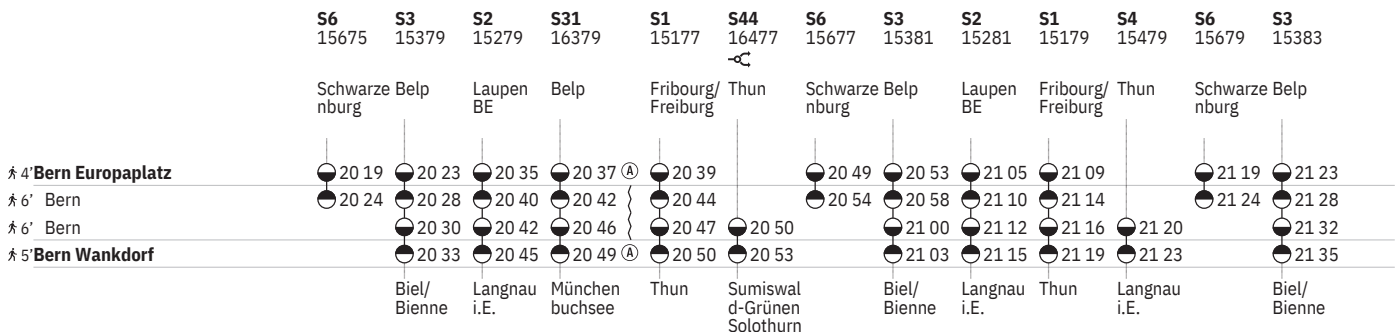

299 Bern Europaplatz - Bern - Bern Wankdorf (alle Züge)

Stand: 14. August 2024