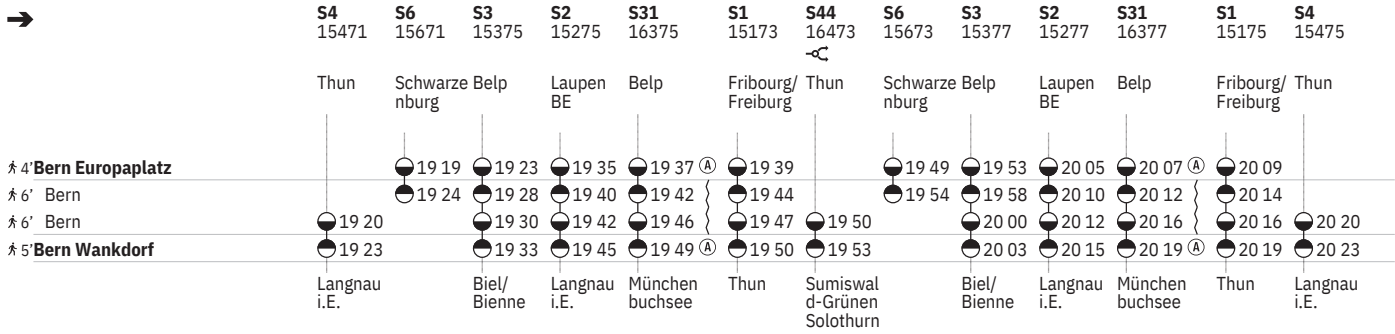

299 Bern Europaplatz - Bern - Bern Wankdorf (alle Züge)

Stand: 14. August 2024