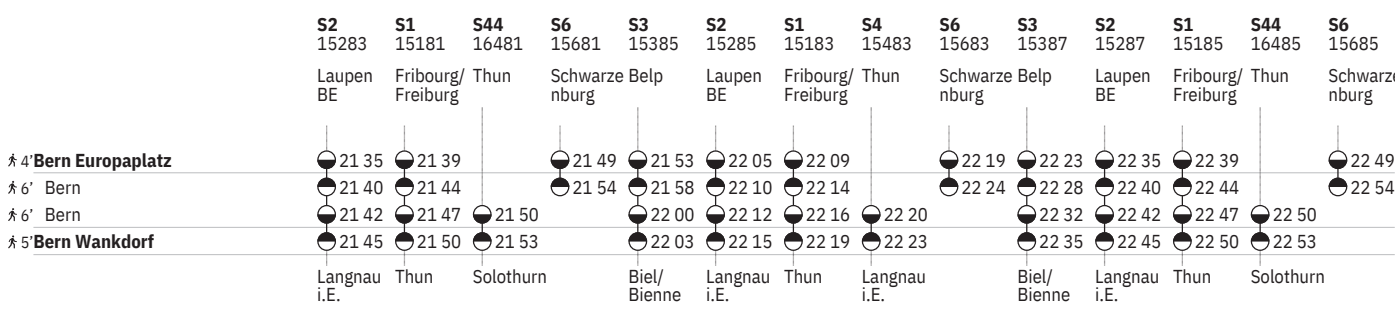

299 Bern Europaplatz - Bern - Bern Wankdorf (alle Züge)

Stand: 14. August 2024