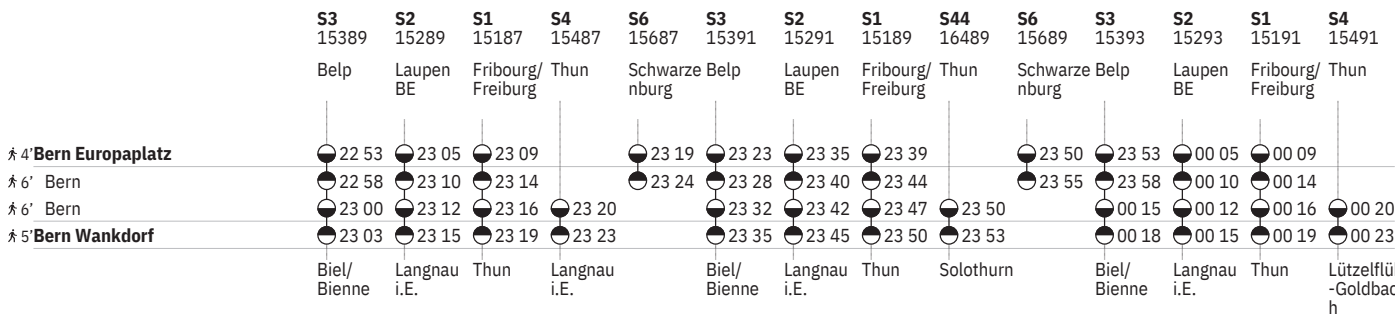

299 Bern Europaplatz - Bern - Bern Wankdorf (alle Züge)

Stand: 14. August 2024