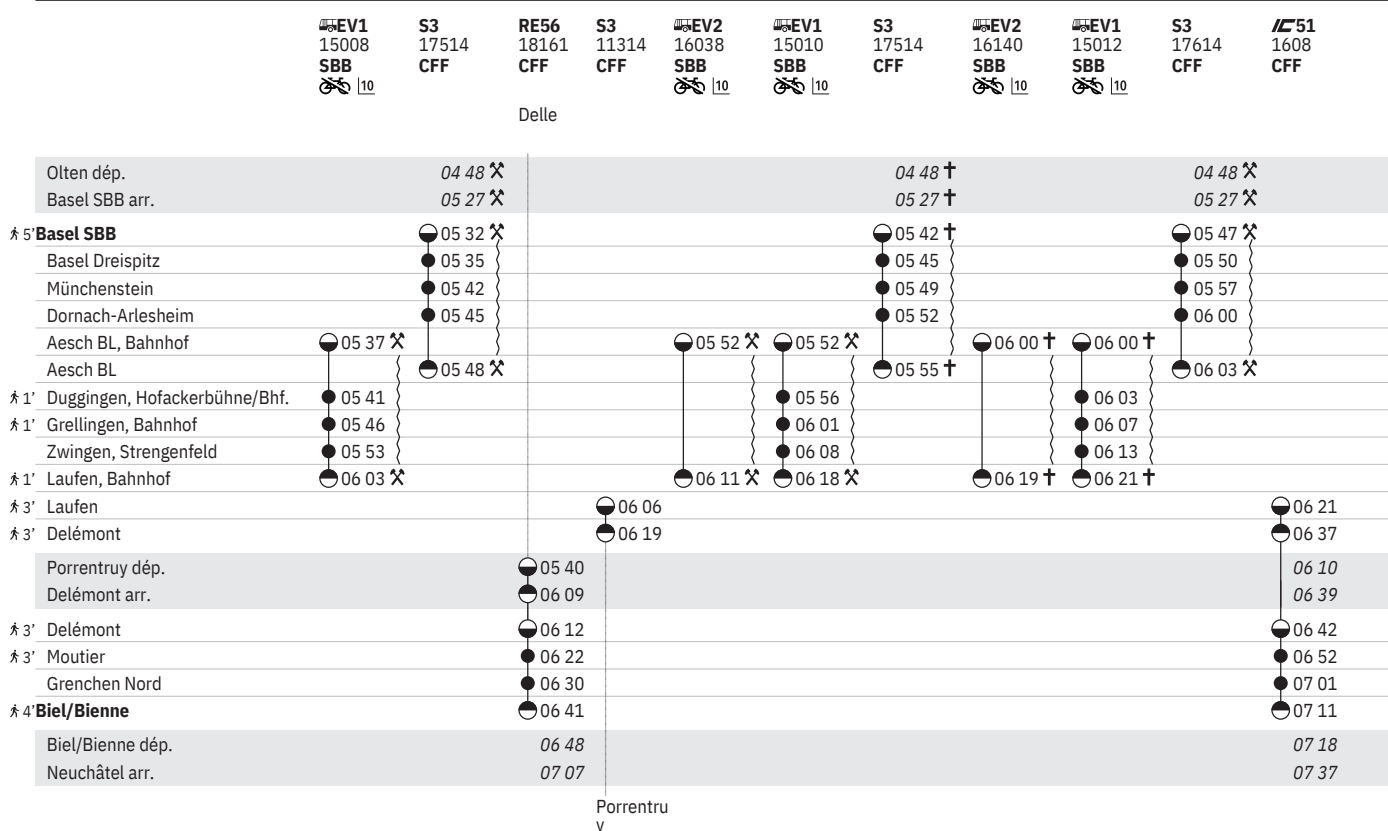

230 Basel - Laufen - Delémont - Moutier - Biel/Bienne

État: 22. Août 2024

① - ⑦ du 28.4.-28.9.
① - ⑦ vom 28.4.-28.9.