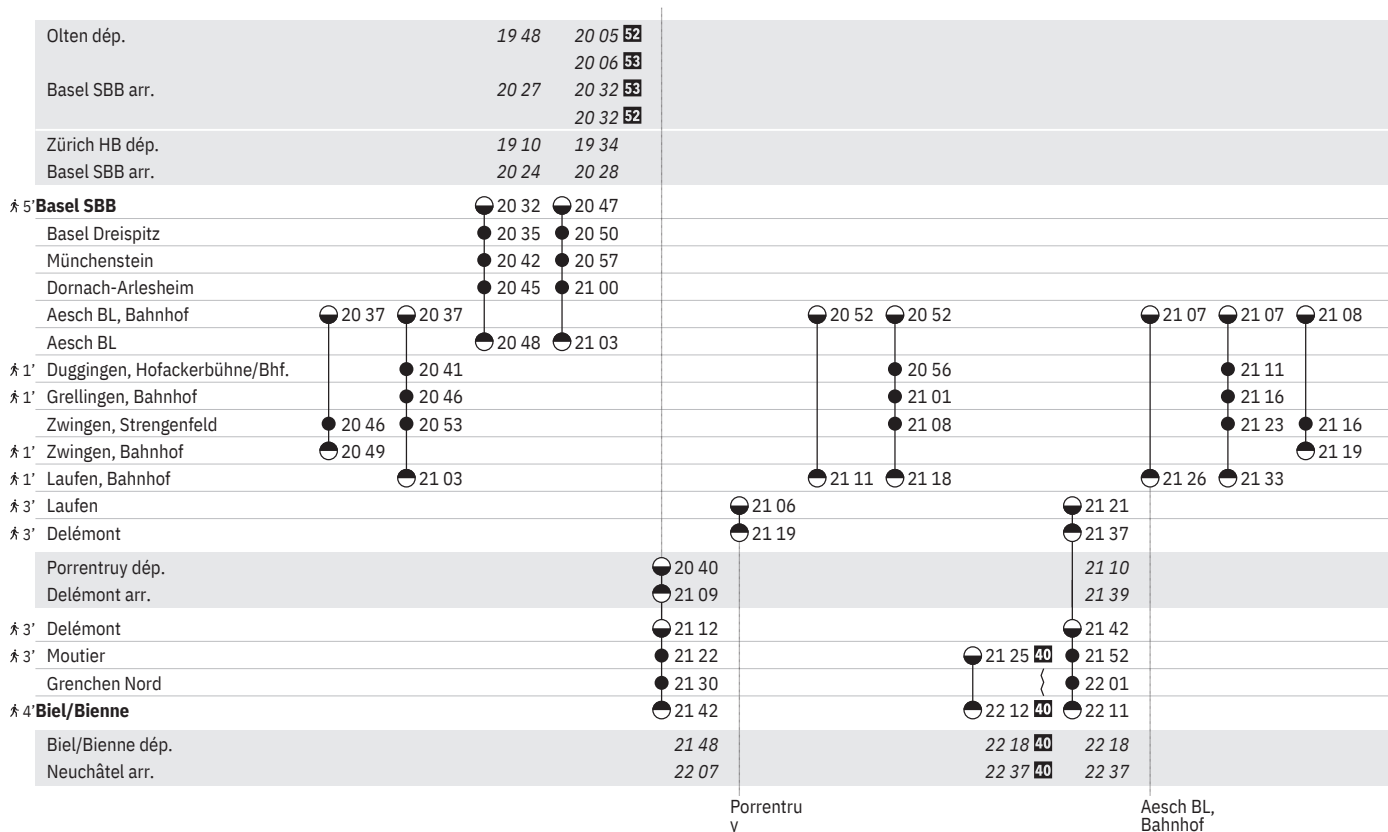

Meroux  
TGV

230 Basel - Laufen - Delémont - Moutier - Biel/Bienne

État: 22. Août 2024

① - ⑦ du 28.4.-28.9.  
① - ⑦ vom 28.4.-28.9.

	S3 17576 CFF	EV2 16116 SBB	EV1 15144 SBB	S3 17676 CFF	EV2 16034 SBB	EV1 15146 SBB	EV3 17065 SBB	S3 17578 CFF	S3 11378 CFF	EV2 16138 SBB	EV1 15148 SBB	S3 17678 CFF	51 1640 CFF
Olten dép.	20 30			20 33				20 48				21 05	52
Basel SBB arr.	20 56			21 01				21 27				21 06	53
Zürich HB dép.	19 59			19 59				20 10				20 34	
Basel SBB arr.	20 53			20 53				21 24				21 28	
5 Basel SBB	21 02			21 17				21 32				21 47	
Basel Dreispitz	21 05			21 20				21 35				21 50	
Münchenstein	21 12			21 27				21 42				21 57	
Dornach-Arlesheim	21 15			21 30				21 45				22 00	
Aesch BL, Bahnhof		21 22	21 22		21 37	21 37	21 38			21 52	21 52		
Aesch BL	21 18			21 33				21 48				22 03	
1 Duggingen, Hofackerbühne/Bhf.			21 26			21 41					21 56		
1 Grellingen, Bahnhof			21 31			21 46					22 01		
Zwingen, Strengenfeld			21 38			21 53	21 46				22 08		
1 Zwingen, Bahnhof						21 49							
1 Laufen, Bahnhof		21 41	21 48		21 56	22 03				22 11	22 18		
3 Laufen										22 06			22 21
3 Delémont										22 19			22 37
Porrentruy dép.													22 10
Delémont arr.													22 39
3 Delémont													22 42
3 Moutier													22 52
Grenchen Nord													23 01
4 Biel/Bienne													23 11
Biel/Bienne dép.													23 18
Neuchâtel arr.													23 37