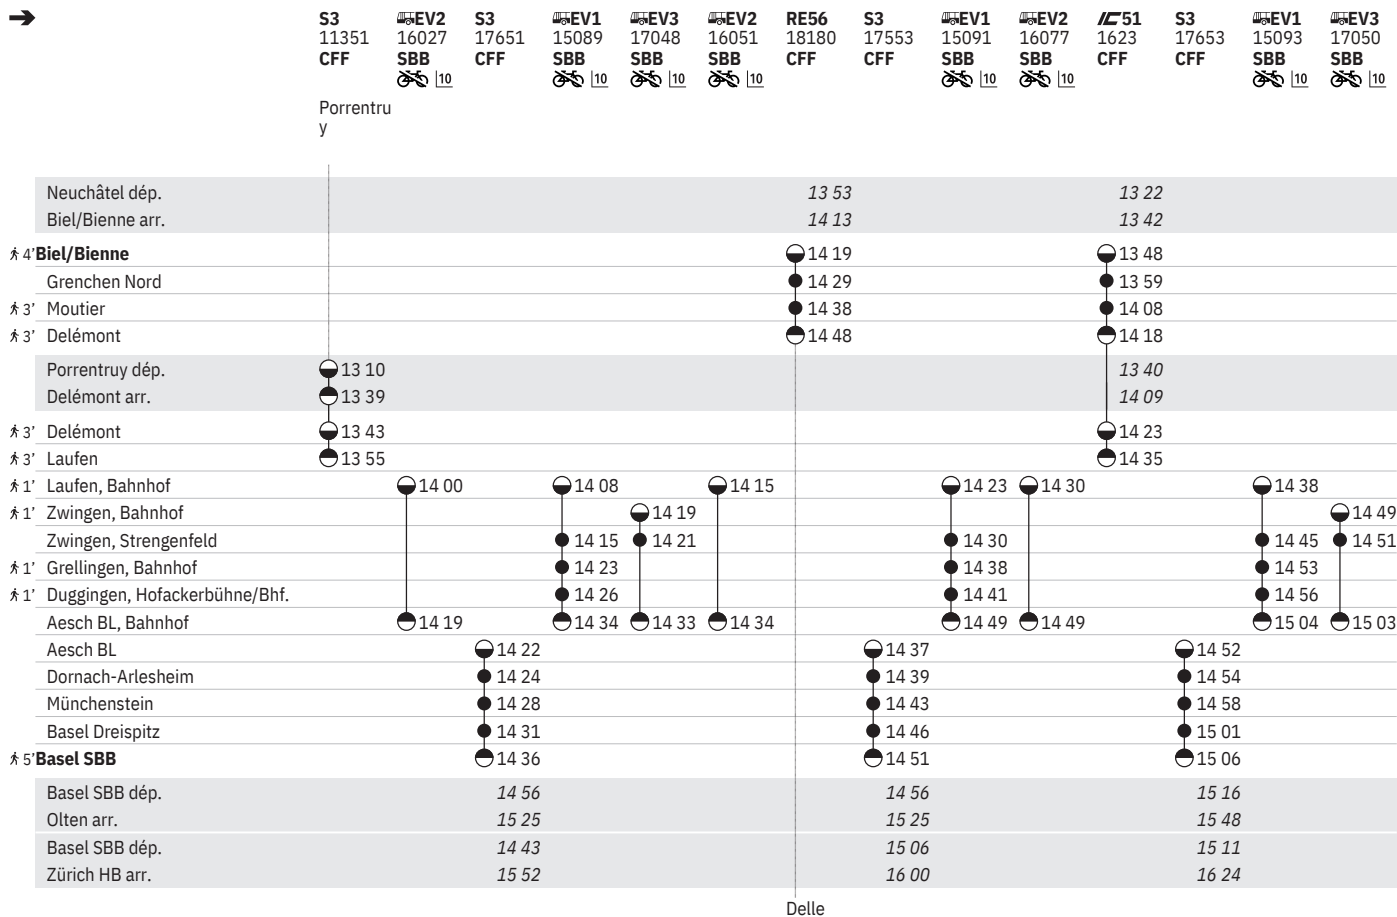

230 Biel/Bienne - Moutier - Delémont - Laufen - Basel

État: 22. Août 2024

① - ⑦ du 28.4.-28.9.
① - ⑦ vom 28.4.-28.9.