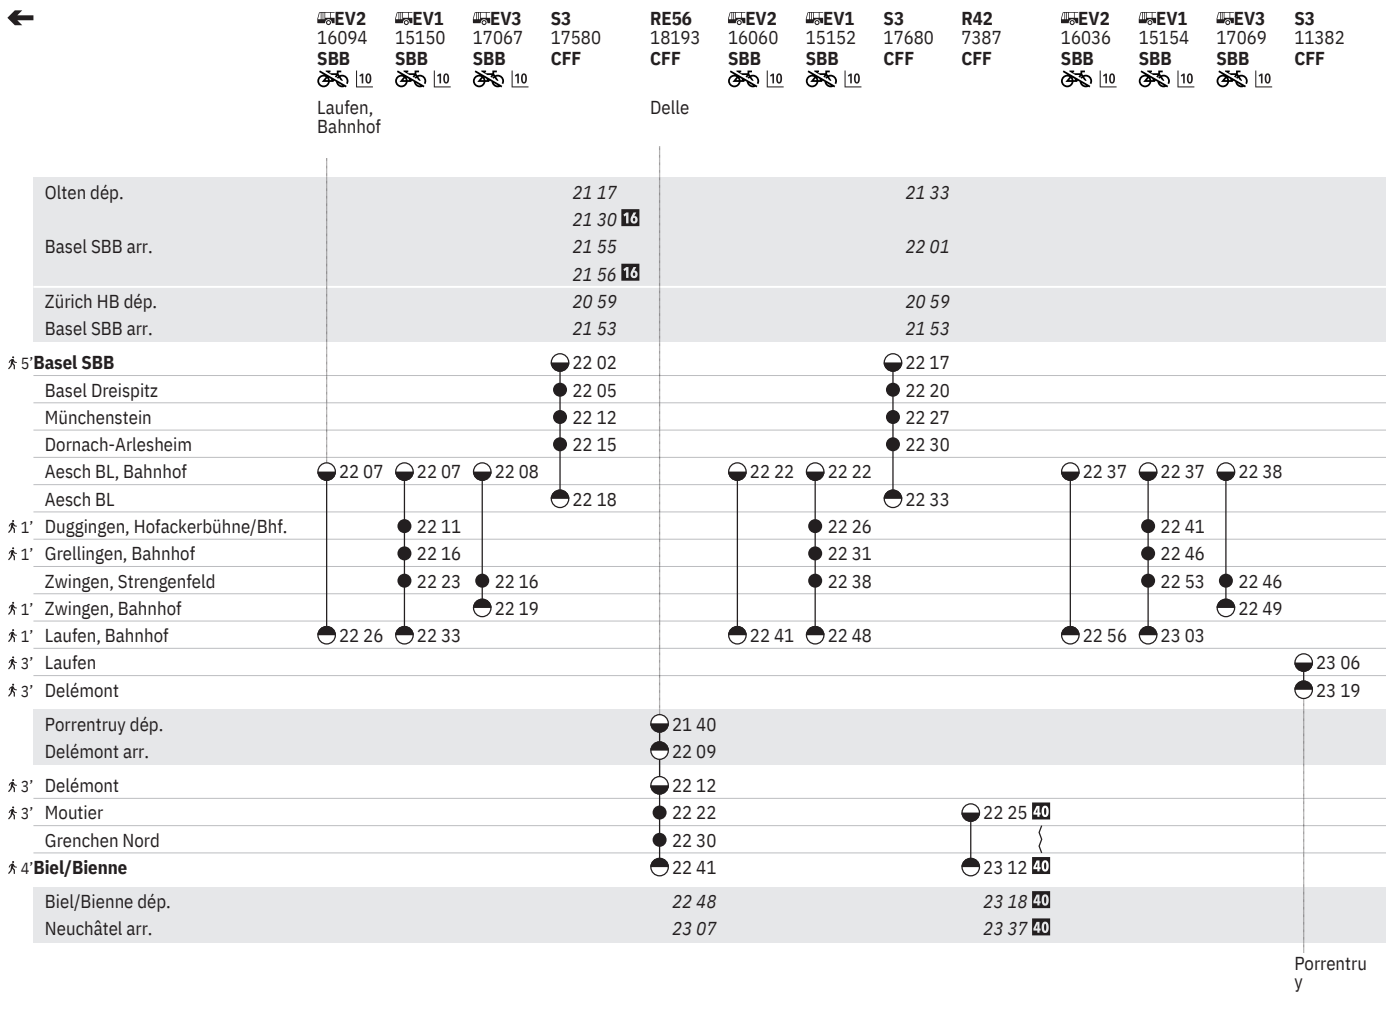

230 Basel - Laufen - Delémont - Moutier - Biel/Bienne

État: 22. Août 2024

① - ⑦ du 28.4.-28.9.
① - ⑦ vom 28.4.-28.9.