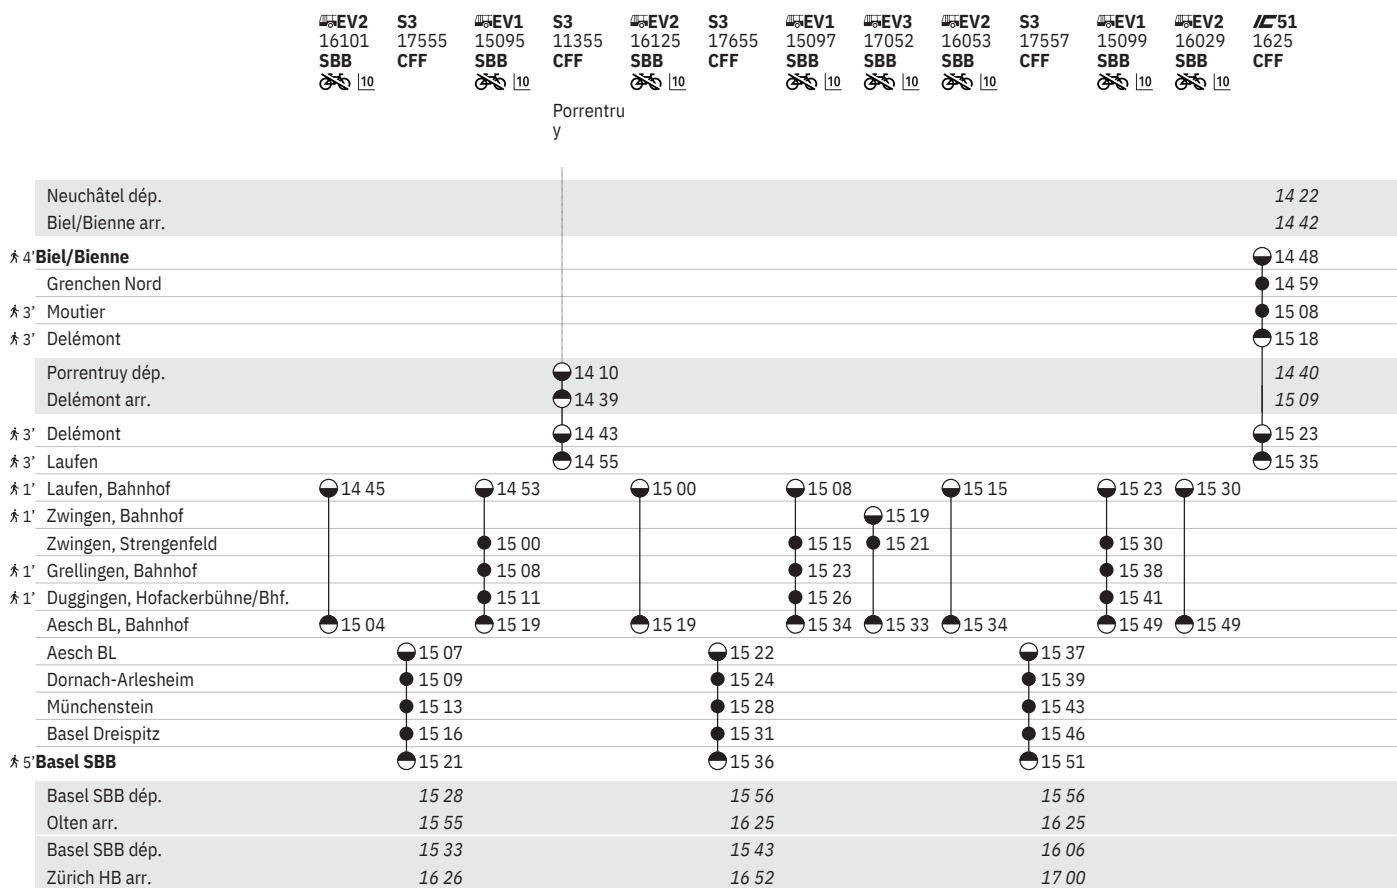

230 Biel/Bienne - Moutier - Delémont - Laufen - Basel

État: 22. Août 2024

① - ⑦ du 28.4.-28.9.
① - ⑦ vom 28.4.-28.9.