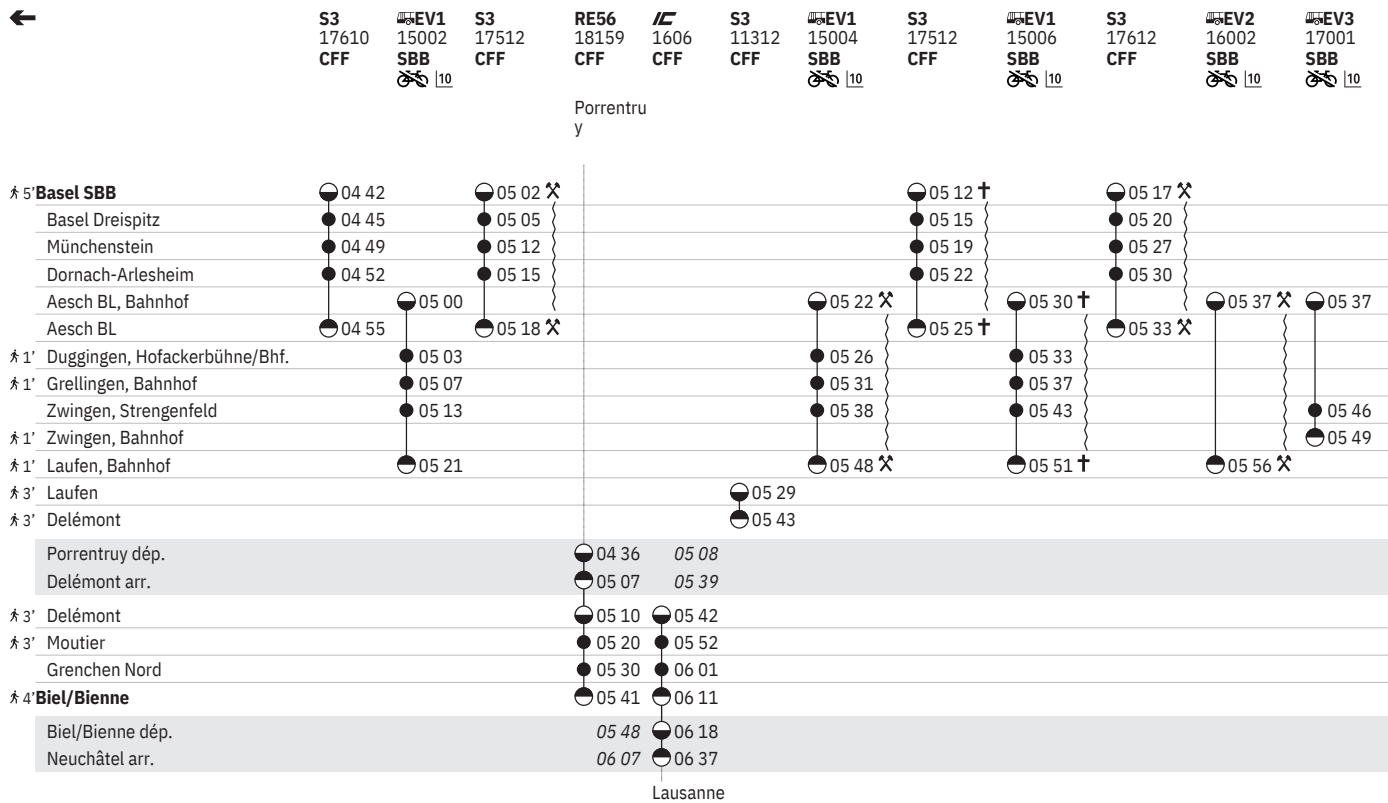

230 Basel - Laufen - Delémont - Moutier - Biel/Bienne

État: 22. Août 2024

① - ⑦ du 28.4.-28.9.
① - ⑦ vom 28.4.-28.9.