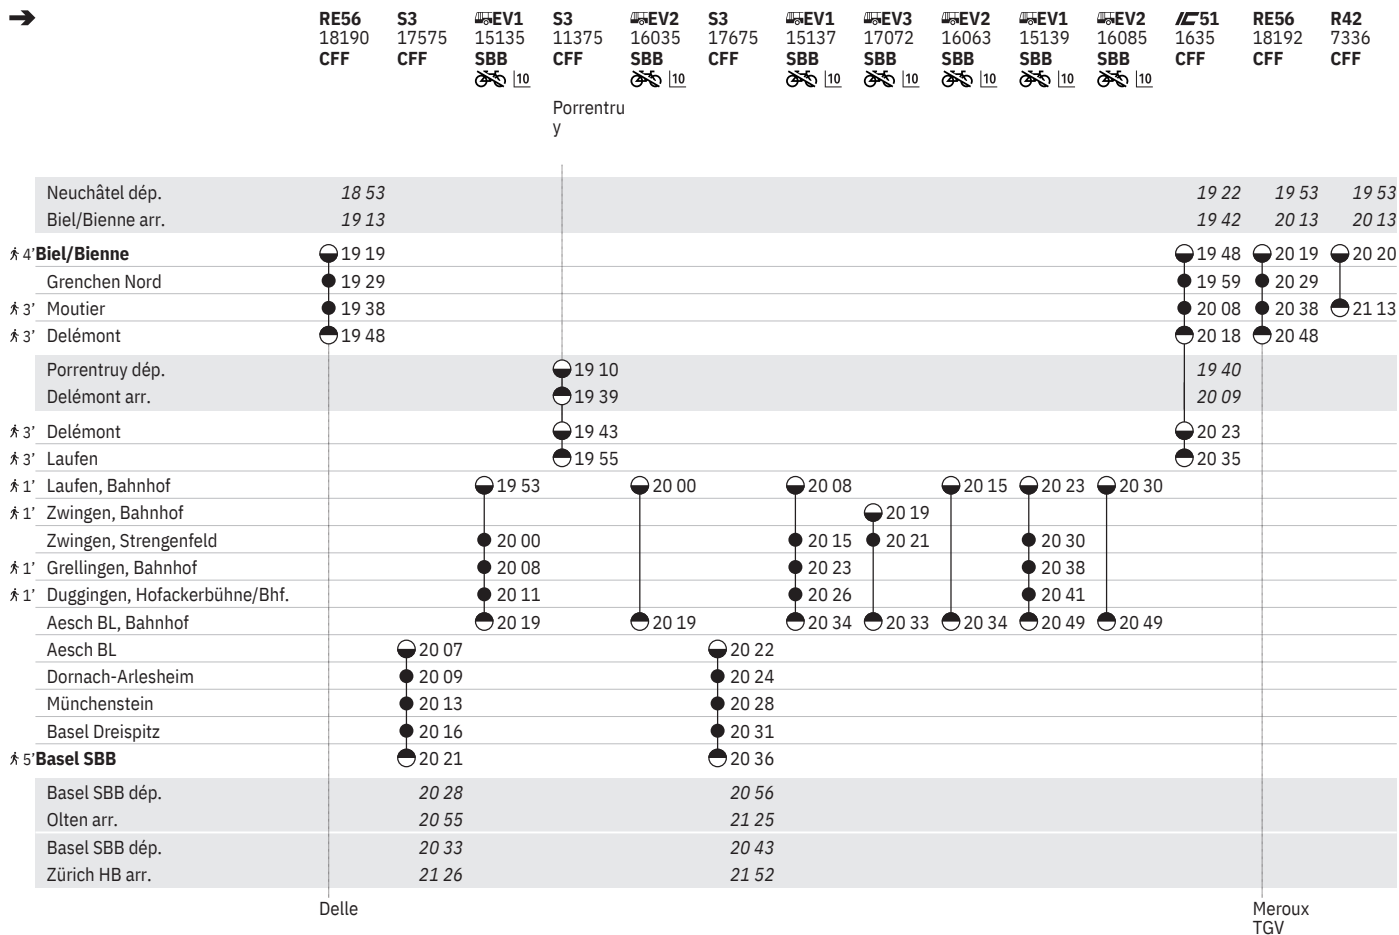

230 Biel/Bienne - Moutier - Delémont - Laufen - Basel

État: 22. Août 2024

① - ⑦ du 28.4.-28.9.
① - ⑦ vom 28.4.-28.9.