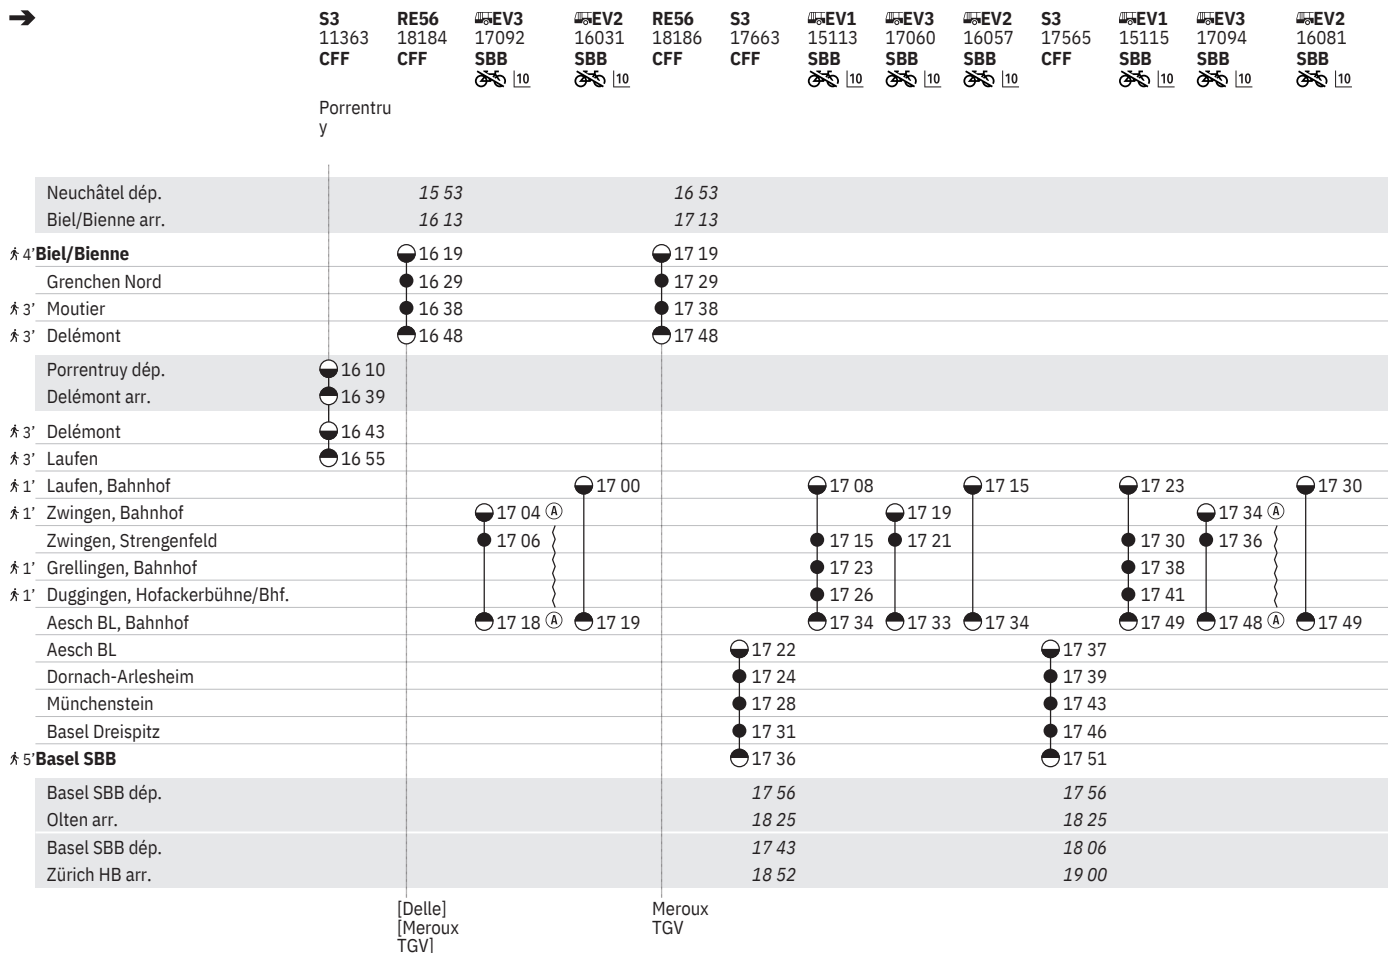

230 Biel/Bienne - Moutier - Delémont - Laufen - Basel

État: 22. Août 2024

① - ⑦ du 28.4.-28.9.
① - ⑦ vom 28.4.-28.9.