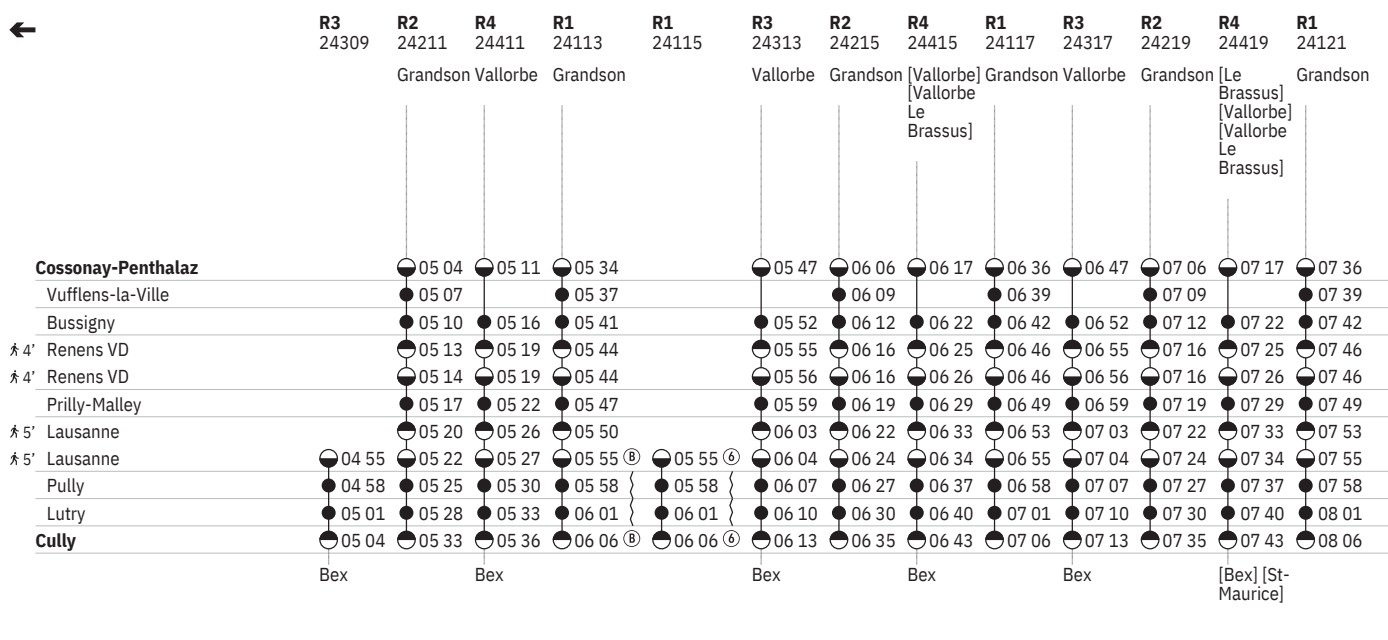

206 Cossonay-Penthalaz - Lausanne - Cully (RER Vaud, Lignes R1-R4)

État: 22. Août 2024