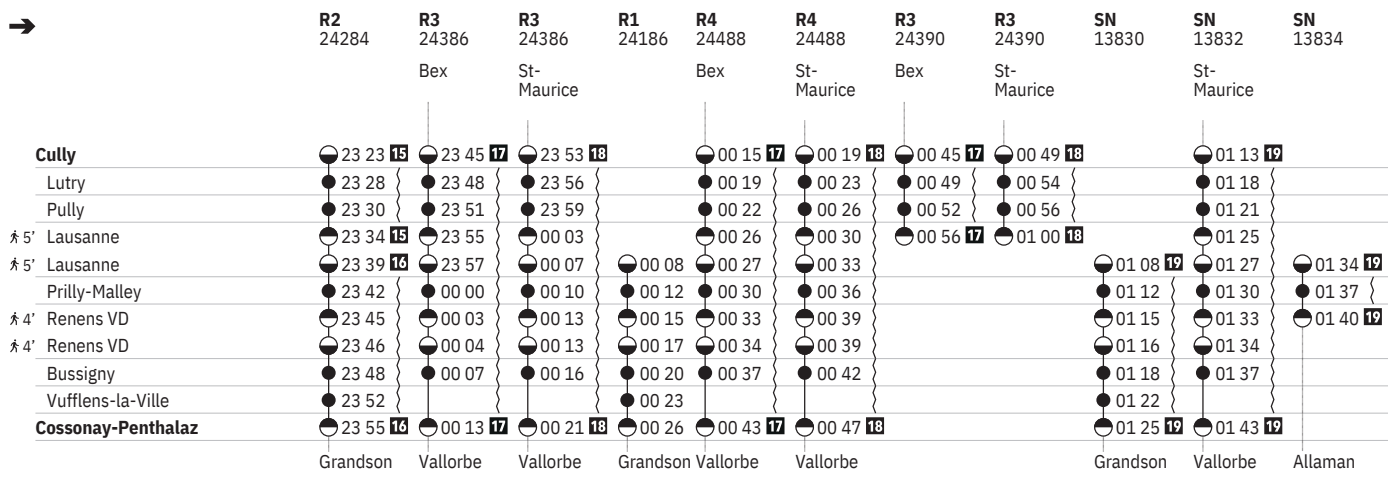

206 Cully - Lausanne - Cossonay-Penthalaz (RER Vaud, Lignes R1-R4)

État: 22. Août 2024