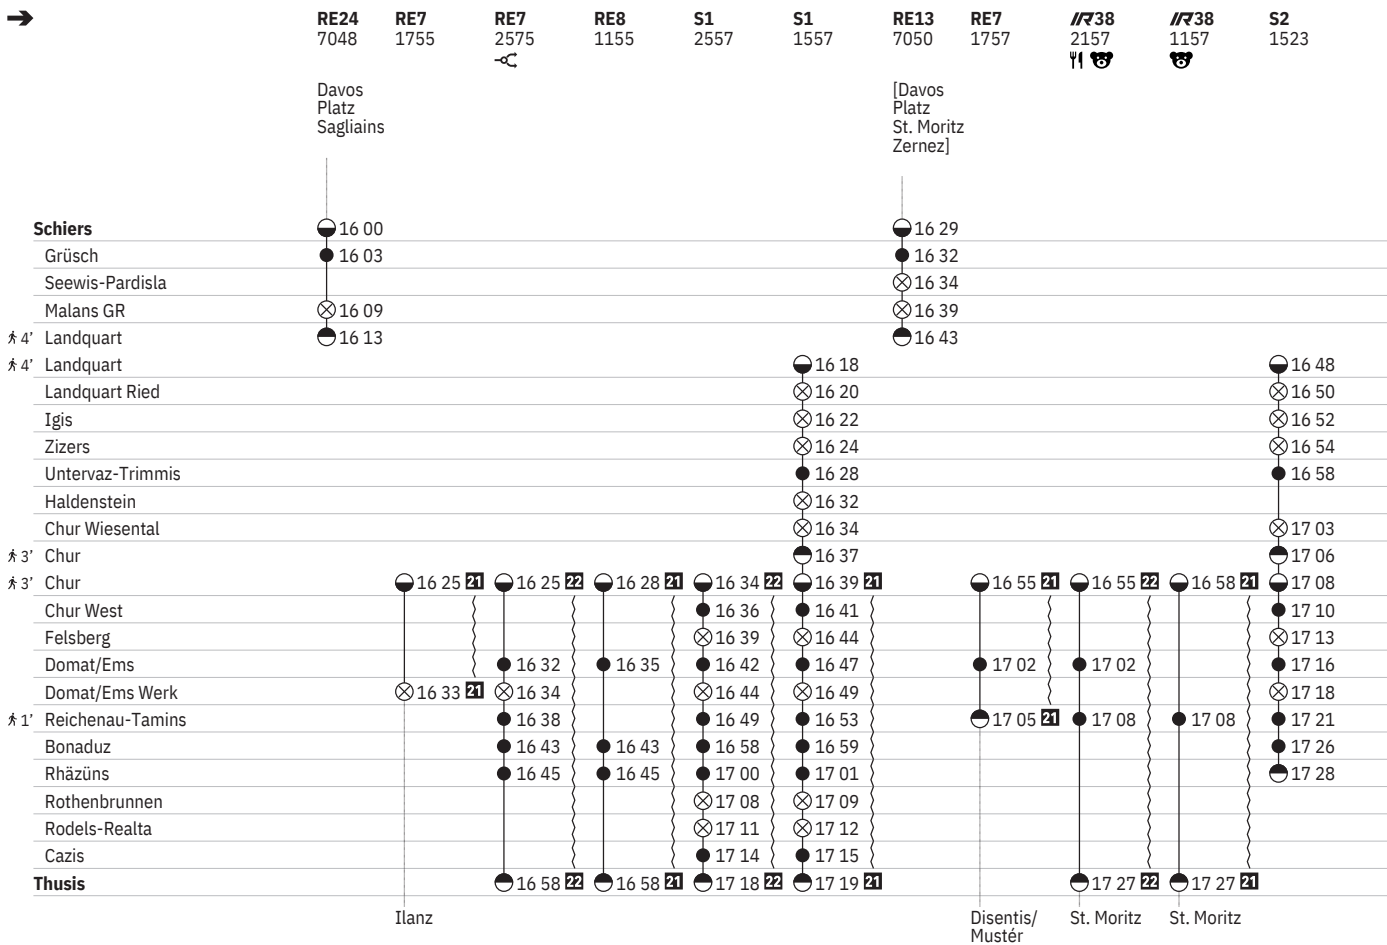

941 Schiers - Landquart - Chur - Thusis

Stand: 14. Mai 2024

① - ⑦ 13.5. - 14.12.

941 Schiers - Landquart - Chur - Thusis

Stand: 14. Mai 2024

① - ⑦ 13.5. - 14.12.

941 Schiers - Landquart - Chur - Thusis

Stand: 14. Mai 2024