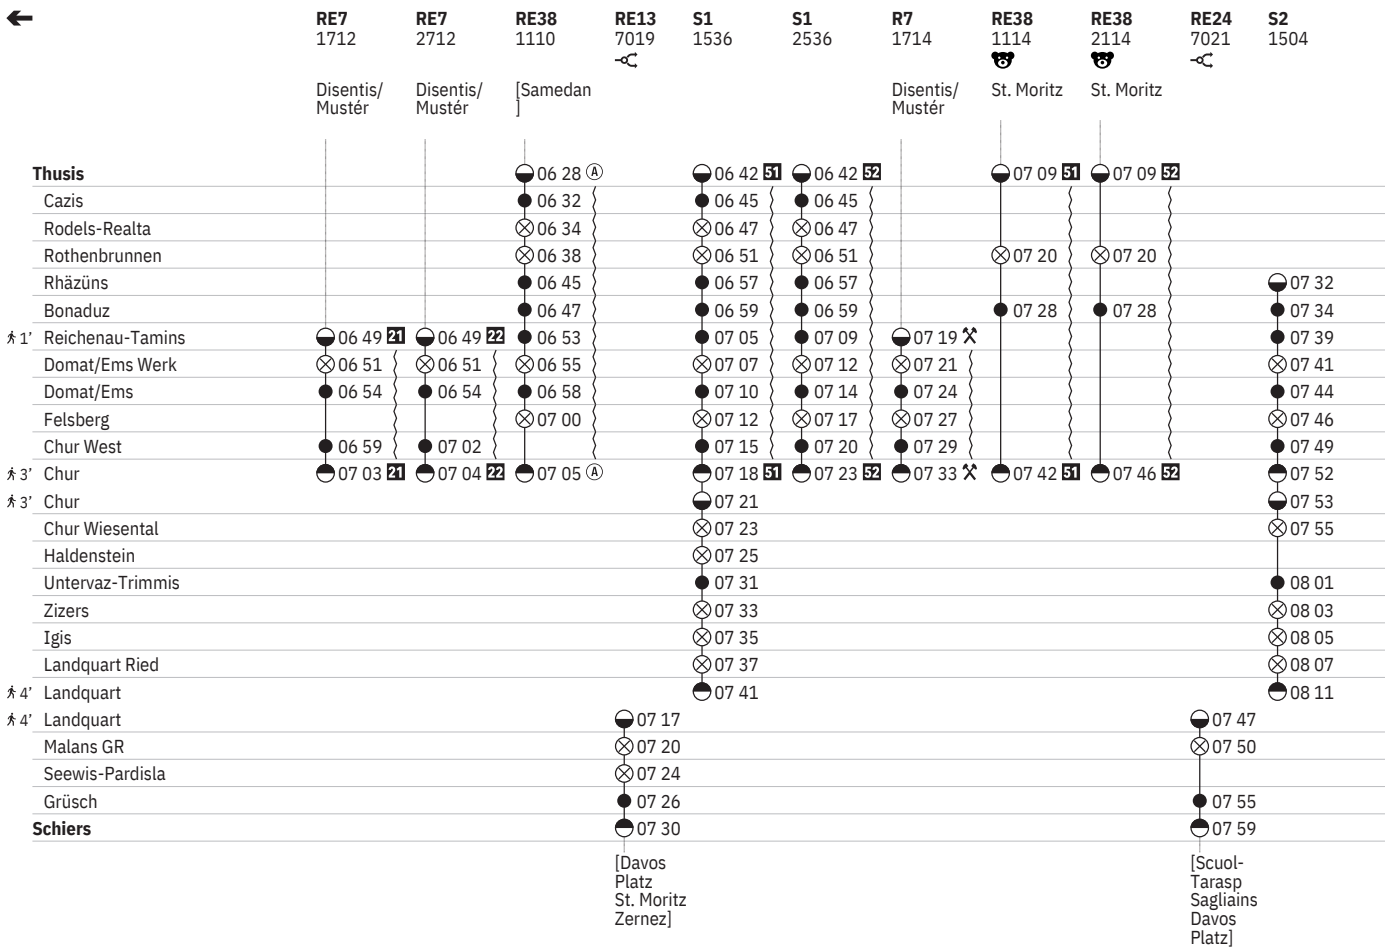

941 Thuis - Chur - Landquart - Schiers

Stand: 14. Mai 2024

① - ⑦ 13.5. - 14.12.