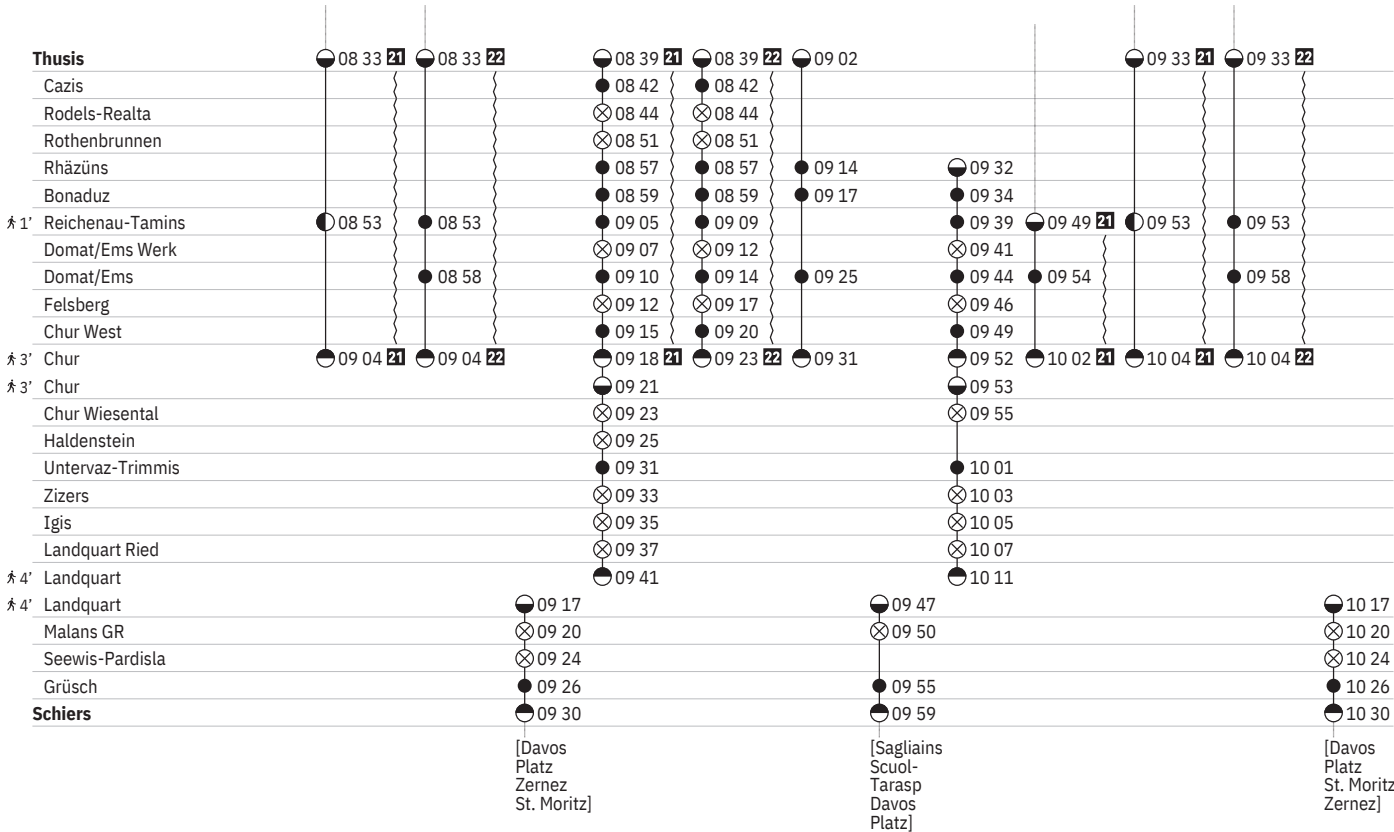

941 **Thusis - Chur - Landquart - Schiers**

Stand: 14. Mai 2024

① - ⑦ 13.5. - 14.12.

IR38 1120 	IR38 2120 	RE13 7027 	S1 1540	S1 2540	RE8 1122	RE24 7029 	S2 1508	RE7 1724	IR38 1124 	IR38 2124 	RE13 7031
St. Moritz	St. Moritz							Disentis/ Muster	St. Moritz	St. Moritz