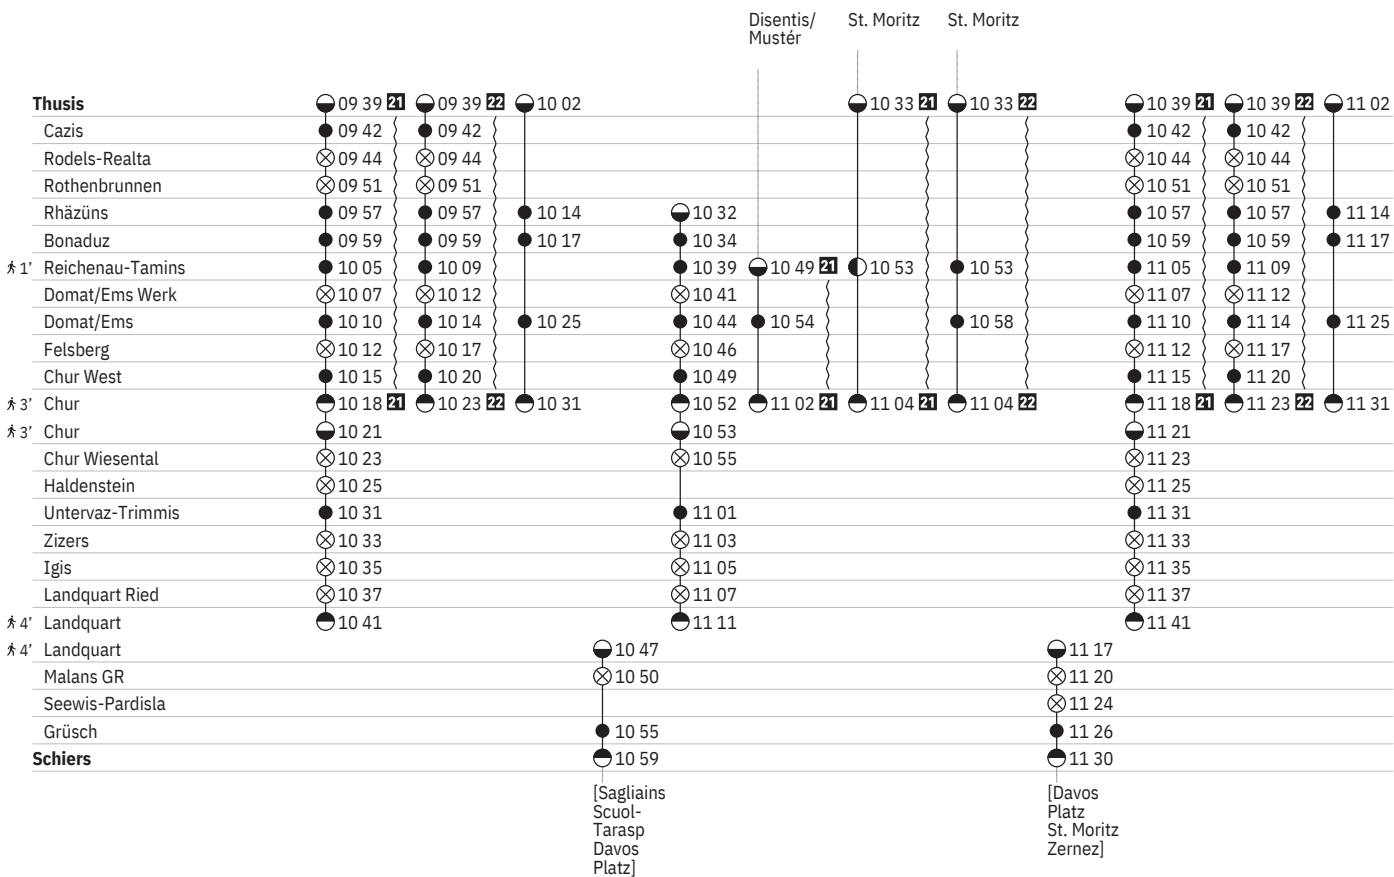

941 Thuisis - Chur - Landquart - Schiers

Stand: 14. Mai 2024

① - ⑦ 13.5. - 14.12.

S1 1542   S1 2542   RE8 1126   RE24 7033   S2 1510   RE7 1728   IR38 1128   IR38 2128   RE13 7035   S1 1544   S1 2544   RE8 1130