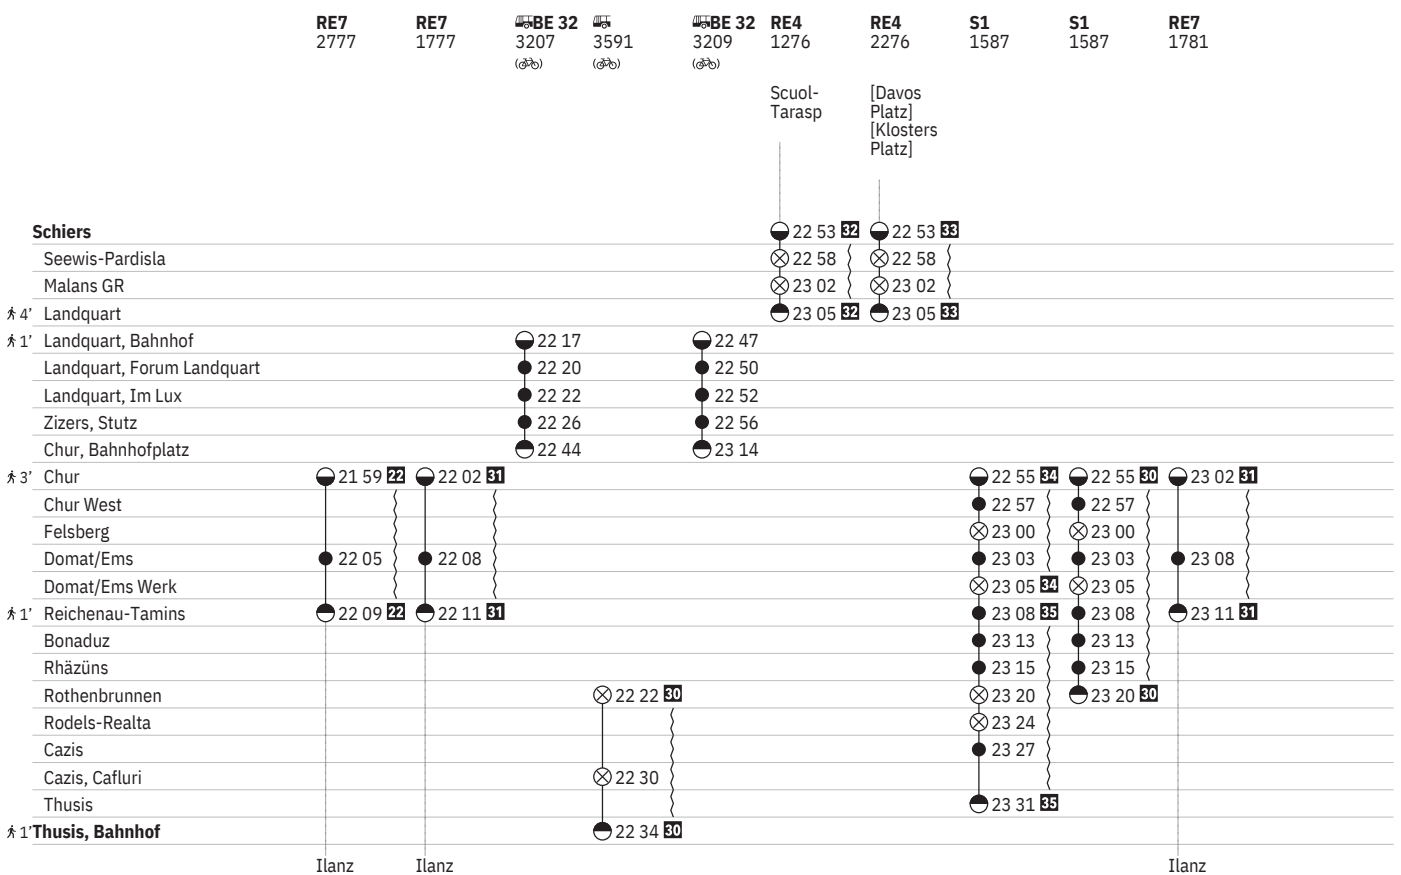

① - ⑦ 13.5. - 14.12.

941 Schiers - Landquart - Chur - Thusis

Stand: 14. Mai 2024

① - ⑦ 13.5. - 14.12.

941 Schiers - Landquart - Chur - Thusis

Stand: 14. Mai 2024

① - ⑦ 13.5. - 14.12.

941 Schiers - Landquart - Chur - Thusis

Stand: 14. Mai 2024

① - ⑦ 13.5. - 14.12.

941 Schiers - Landquart - Chur - Thusis

Stand: 14. Mai 2024

① - ⑦ 13.5. - 14.12.

941 Schiers - Landquart - Chur - Thusis

Stand: 14. Mai 2024

① - ⑦ 13.5. - 14.12.