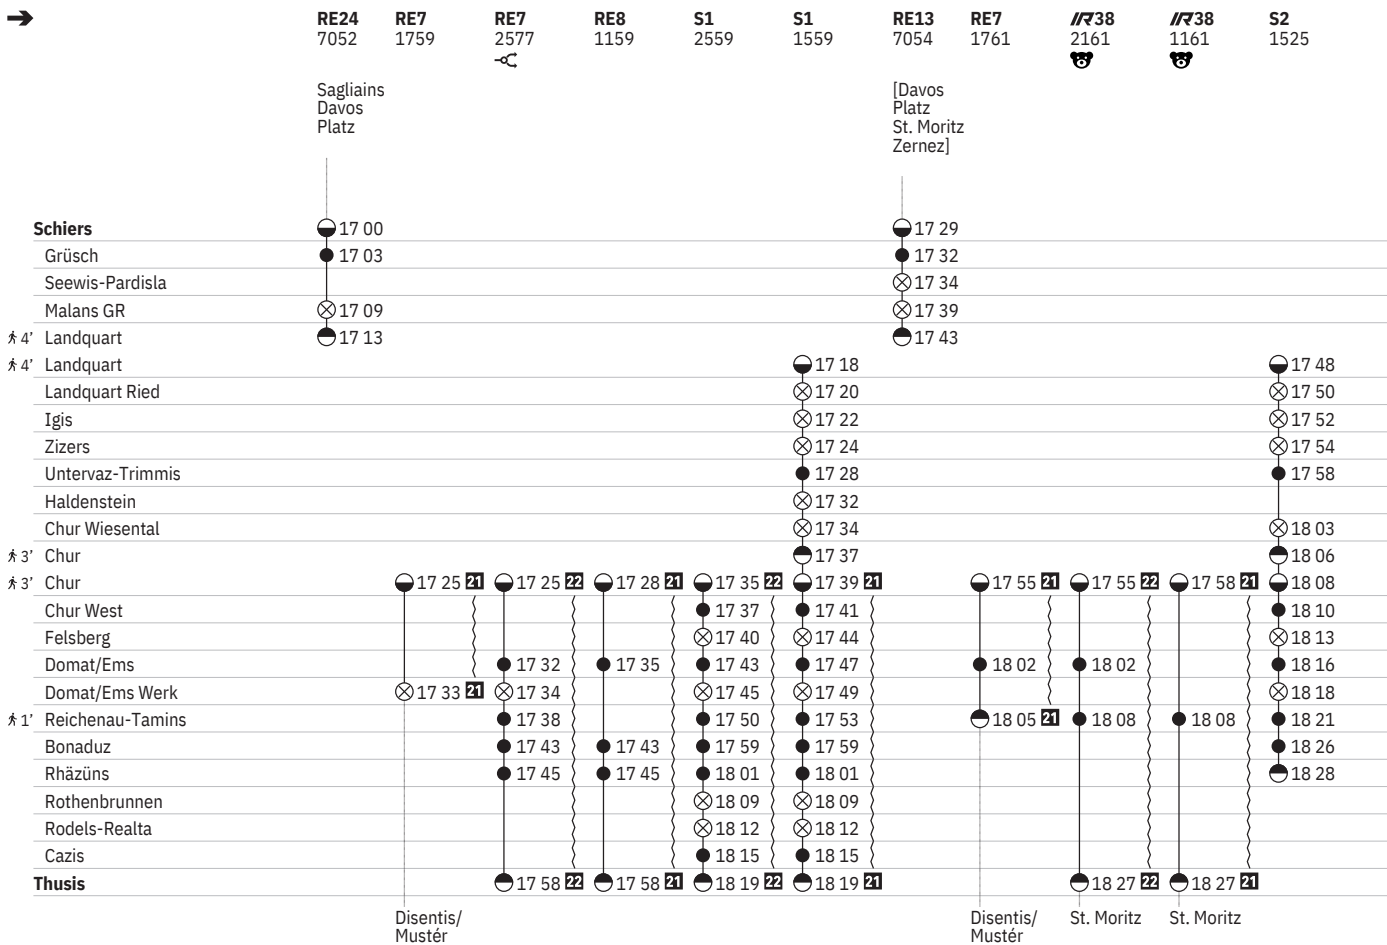

941 Schiers - Landquart - Chur - Thusis

Stand: 14. Mai 2024

① - ⑦ 13.5. - 14.12.