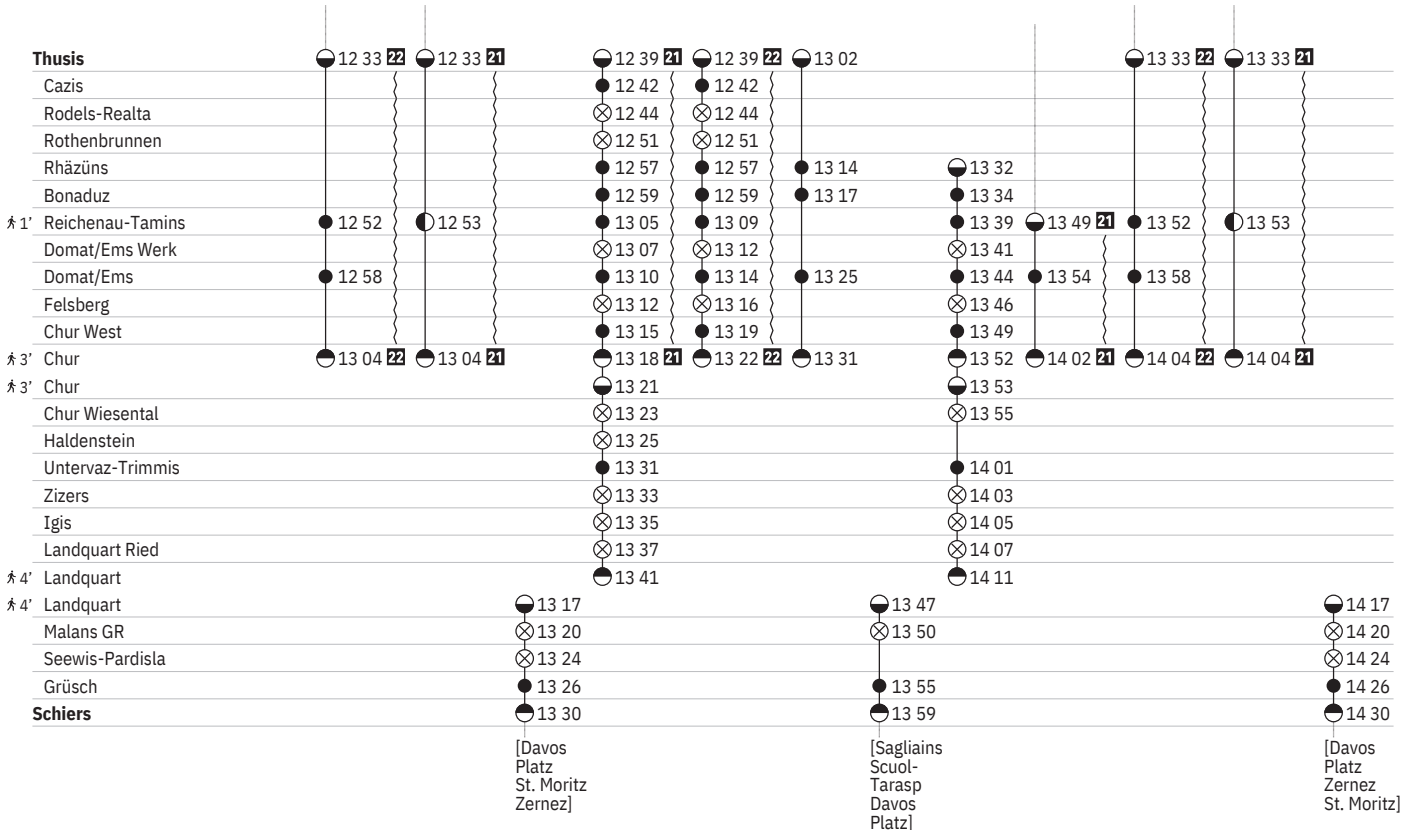

[Scuol-Tarasp Sagliains Davos Platz]

[Davos Platz Zerneß St. Moritz]

[Scuol-Tarasp Sagliains Davos Platz]

941 **Thusis - Chur - Landquart - Schiers**  

Stand: 14. Mai 2024

① - ⑦ 13.5. - 14.12.

IR38 2136  	IR38 1136  	RE13 7043 	S1 1548	S1 2548	RE8 1138	RE24 7045 	S2 1516	RE7 1740	IR38 2140  	IR38 1140  	RE13 7047 
St. Moritz	St. Moritz							Disentis/ Muster	St. Moritz	St. Moritz	