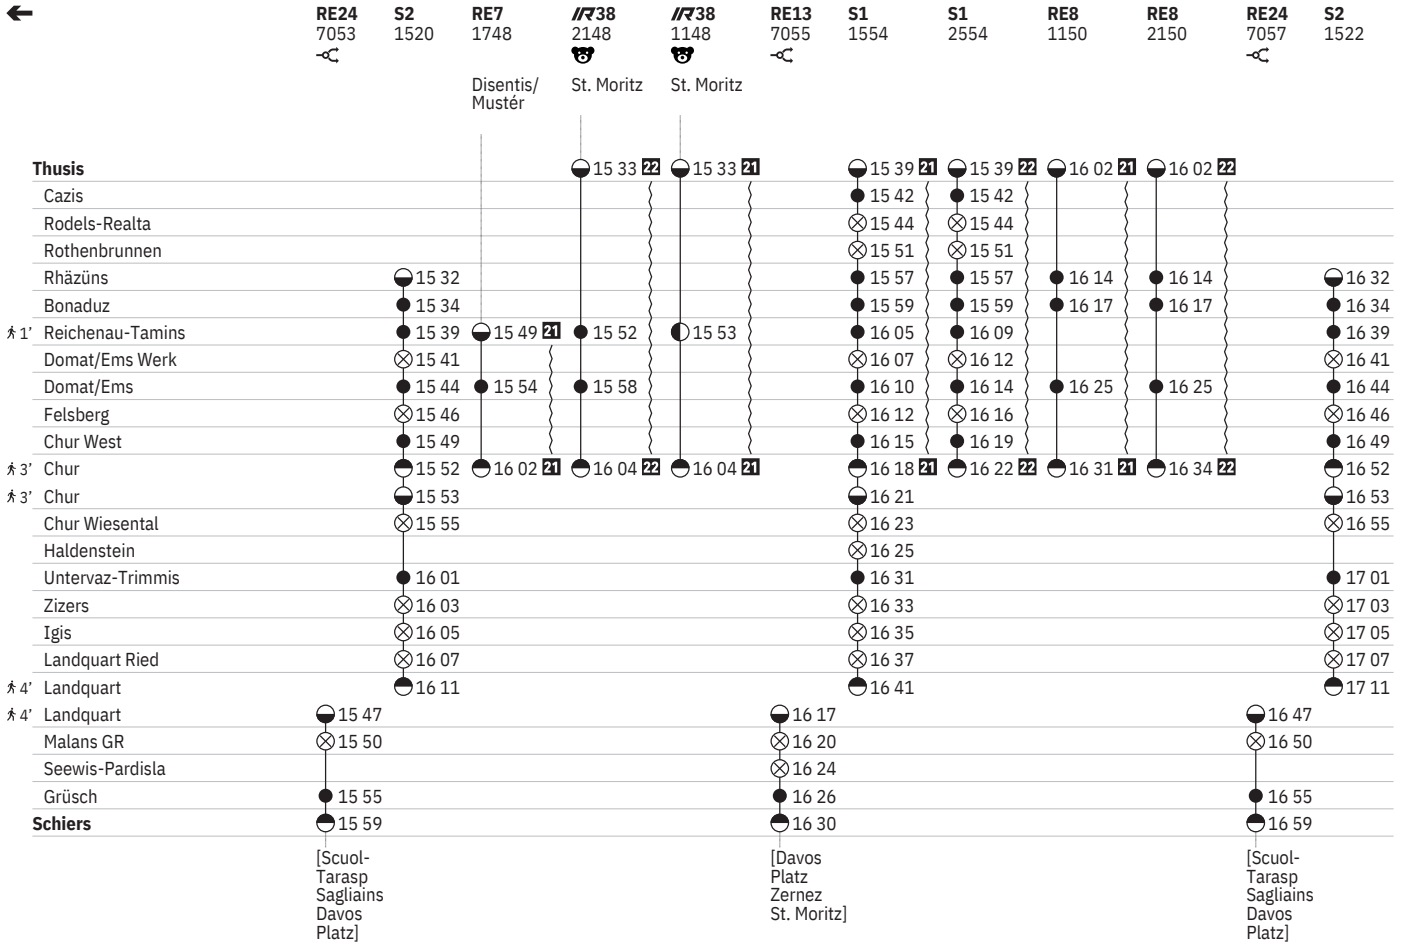

941 **Thusis - Chur - Landquart - Schiers**

Stand: 14. Mai 2024

① - ⑦ 13.5. - 14.12.