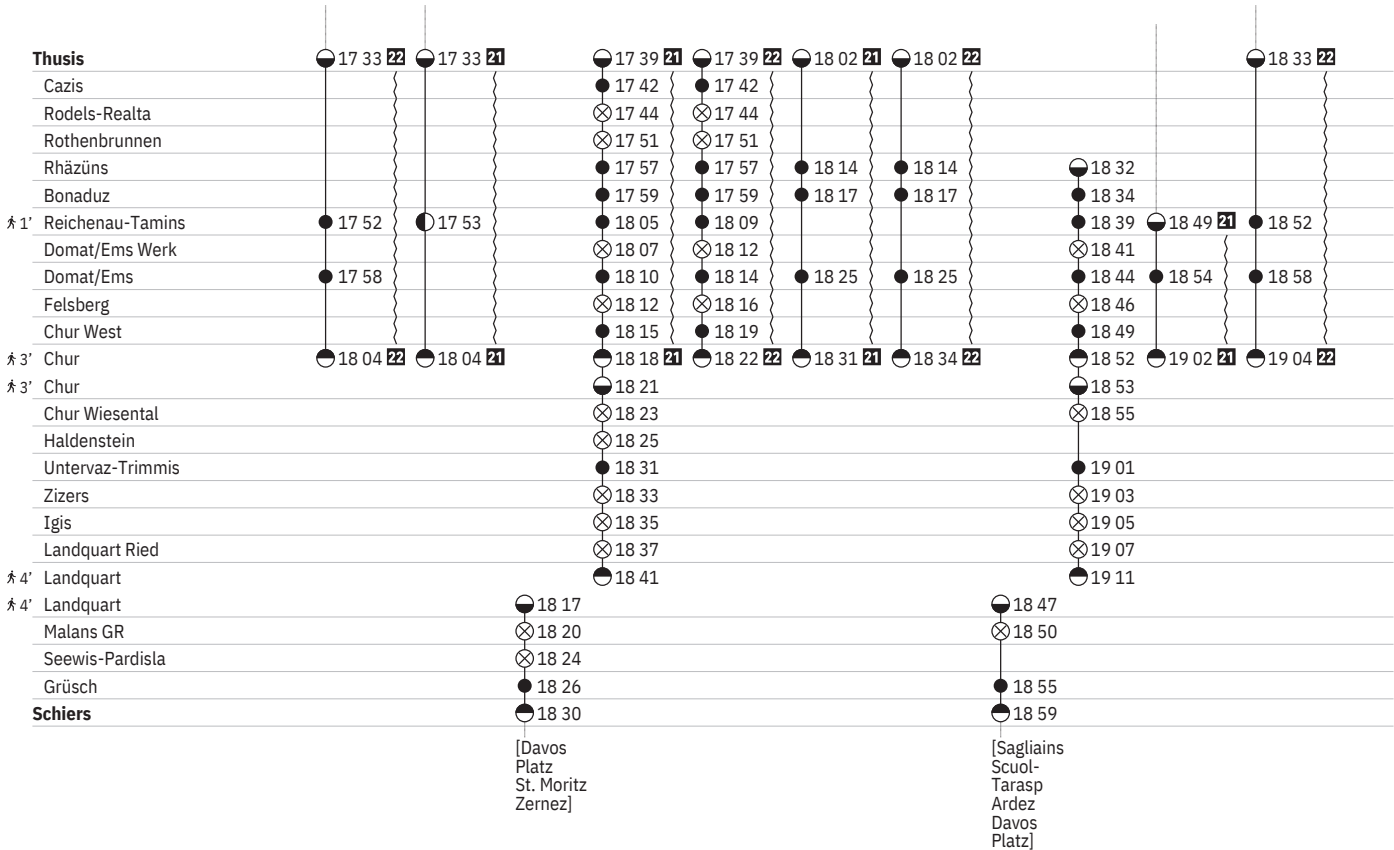

941 Thuisis - Chur - Landquart - Schiers

Stand: 14. Mai 2024

① - ⑦ 13.5. - 14.12.

IR38 2156 🚗🚚	IR38 1156 🚗🚚 19	RE13 7063 🚗	S1 1558	S1 2558	RE8 1158	RE8 2158	RE24 7065 🚗	S2 1526	RE7 1760	IR38 2160 🚗🚚
St. Moritz	St. Moritz								Disentis/ Mustér	St. Moritz

[Davos
Platz
St. Moritz
Zernezh]

[Sagliains
Scuol-
Tarasp
Ardez
Davos
Platz]