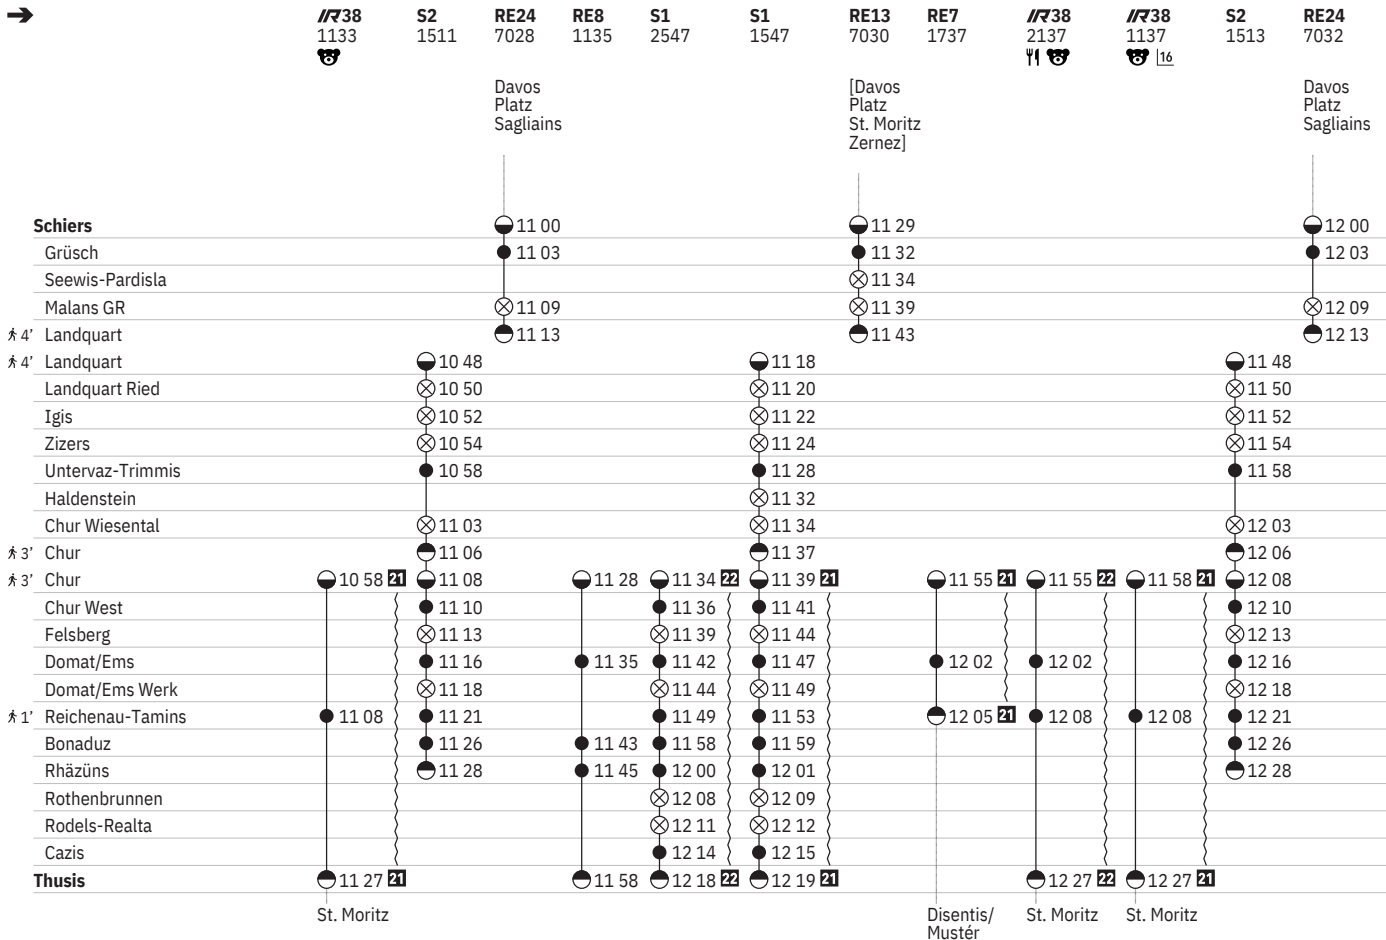

941 Schiers - Landquart - Chur - Thusis

Stand: 14. Mai 2024

① - ⑦ 13.5. - 14.12.

941 Schiers - Landquart - Chur - Thusis

Stand: 14. Mai 2024

① - ⑦ 13.5. - 14.12.

941 Schiers - Landquart - Chur - Thusis

Stand: 14. Mai 2024