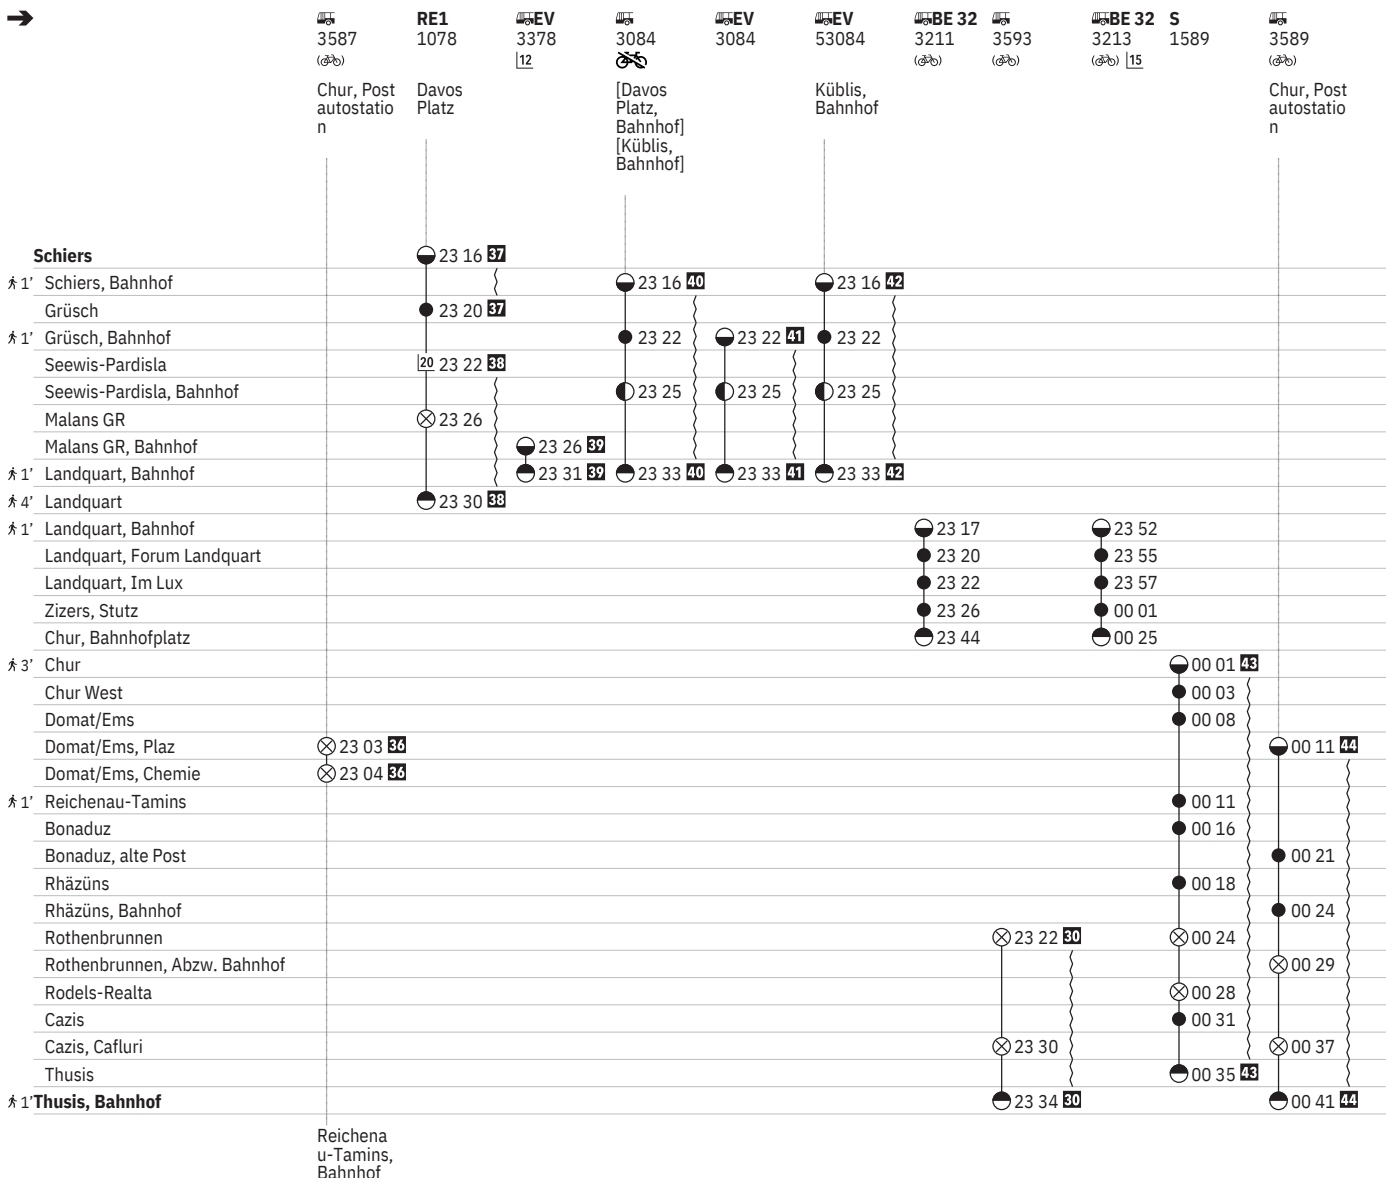

Stand: 14. Mai 2024

① - ⑦ 13.5. - 14.12.

941 Schiers - Landquart - Chur - Thusis

Stand: 14. Mai 2024

① - ⑦ 13.5. - 14.12.

941 Schiers - Landquart - Chur - Thusis

Stand: 14. Mai 2024

① - ⑦ 13.5. - 14.12.