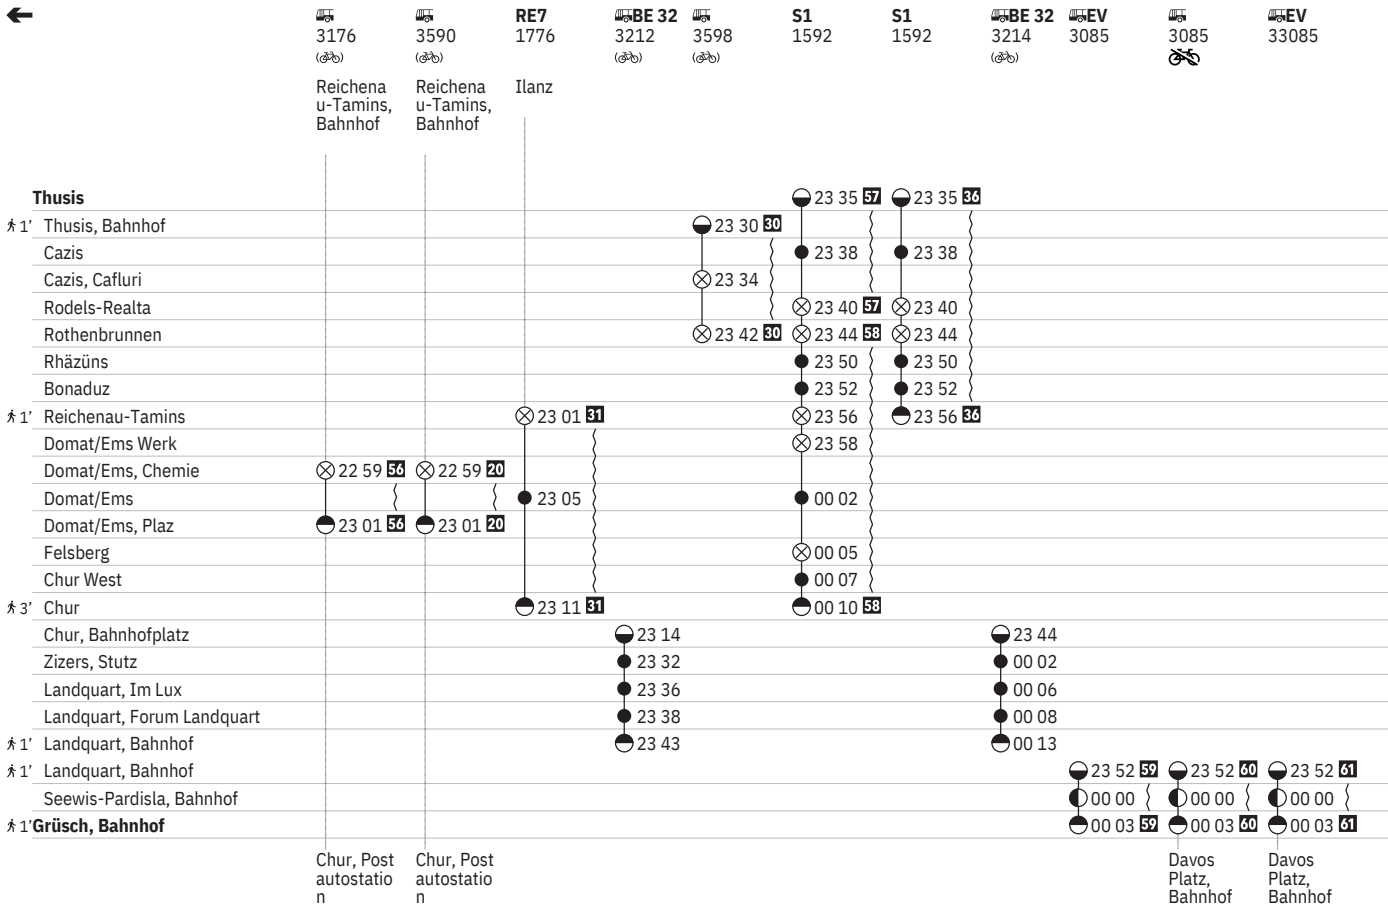

941 Thuisis - Chur - Landquart - Schiers

Stand: 14. Mai 2024

① - ⑦ 13.5. - 14.12.