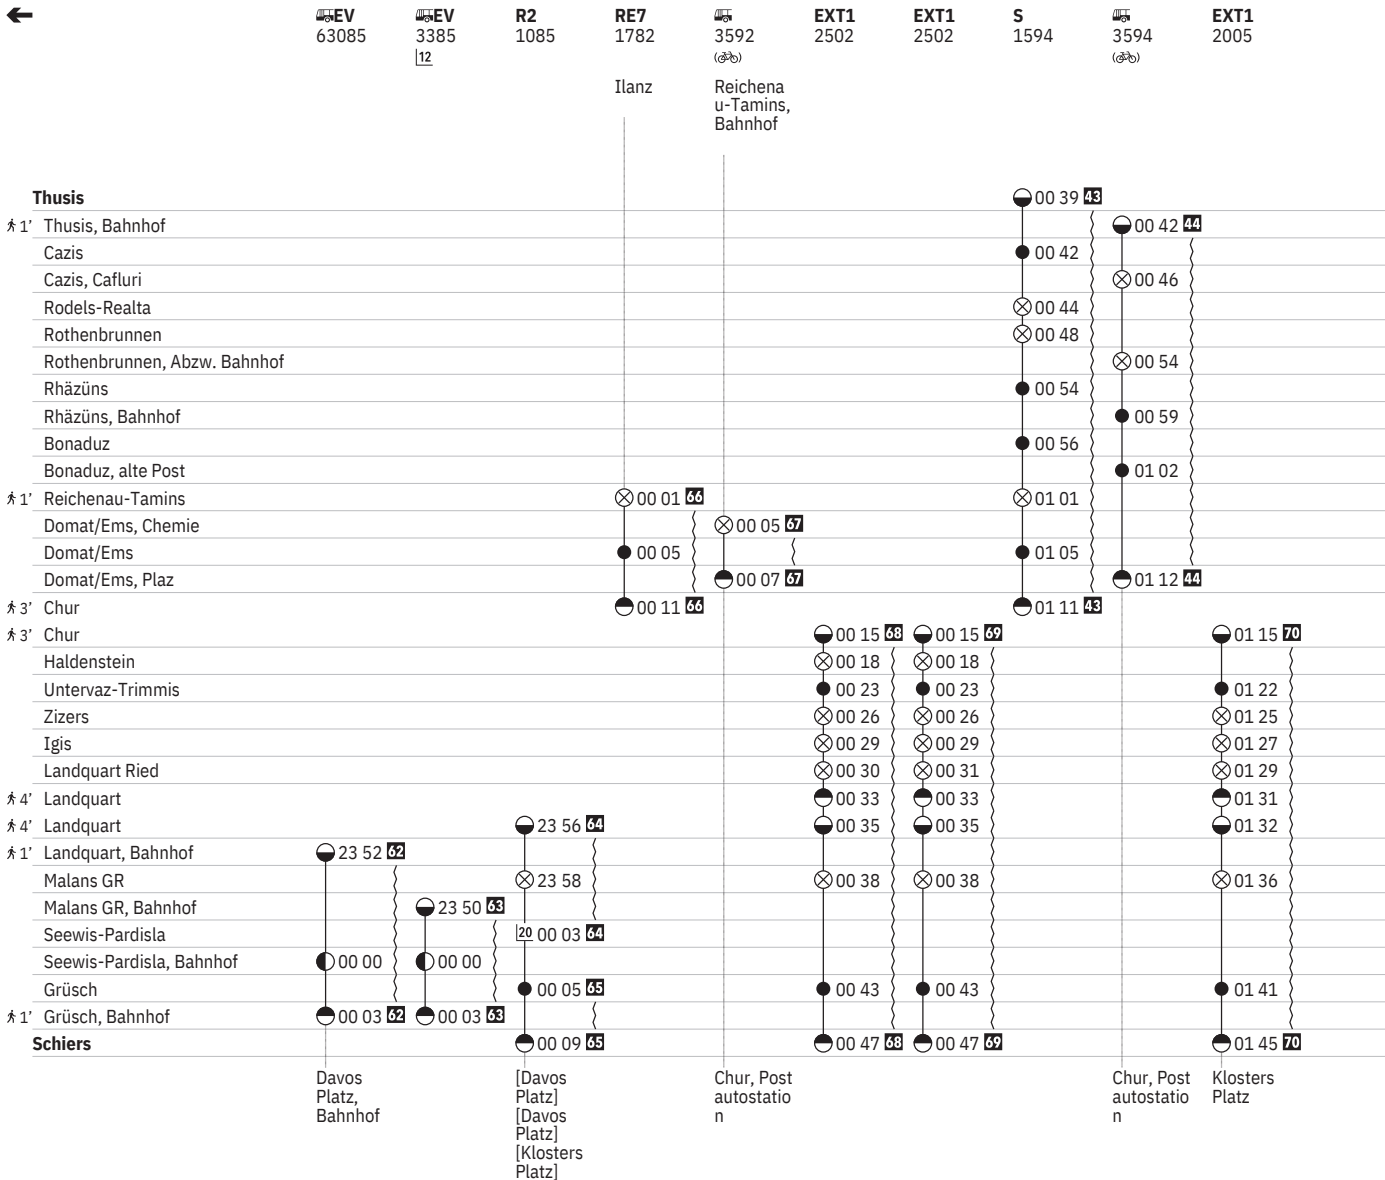

941 Thuisis - Chur - Landquart - Schiers

Stand: 14. Mai 2024

① - ⑦ 13.5. - 14.12.

941 Thuisis - Chur - Landquart - Schiers

Stand: 14. Mai 2024

① - ⑦ 13.5. - 14.12.

① - ⑦ 13.5. - 14.12.

	EXT1 2005	EXT1 2506	EXT1 9508	EV 3091 <small>lit</small>	EV 83087
Thusis				● 01 41 45	
✱ 3' Chur				● 02 06 45	
✱ 3' Chur	● 01 15 71	● 01 45 72			
Haldenstein		⊗ 01 48			
Untervaz-Trimmis	● 01 22	● 01 53			
Zizers	⊗ 01 25	⊗ 01 56			
Igls	⊗ 01 27	⊗ 01 59			
Landquart Ried	⊗ 01 29	⊗ 02 01			
✱ 4' Landquart	● 01 32	● 02 03			
✱ 4' Landquart	● 01 33	● 02 05			
✱ 1' Landquart, Bahnhof			● 01 45 46	● 01 45 47	
Malans GR	⊗ 01 36	⊗ 02 08			
Seewis-Pardisla, Bahnhof			● 01 49	● 01 49	
Grüsch	● 01 41	● 02 13			
Schiers	● 01 45 71	● 02 17 72			
Schiers, Hinterdorf			● 01 59 46	● 01 59 47	
	Klosters Platz		Davos Platz, Bahnhof	Davos Platz, Bahnhof	