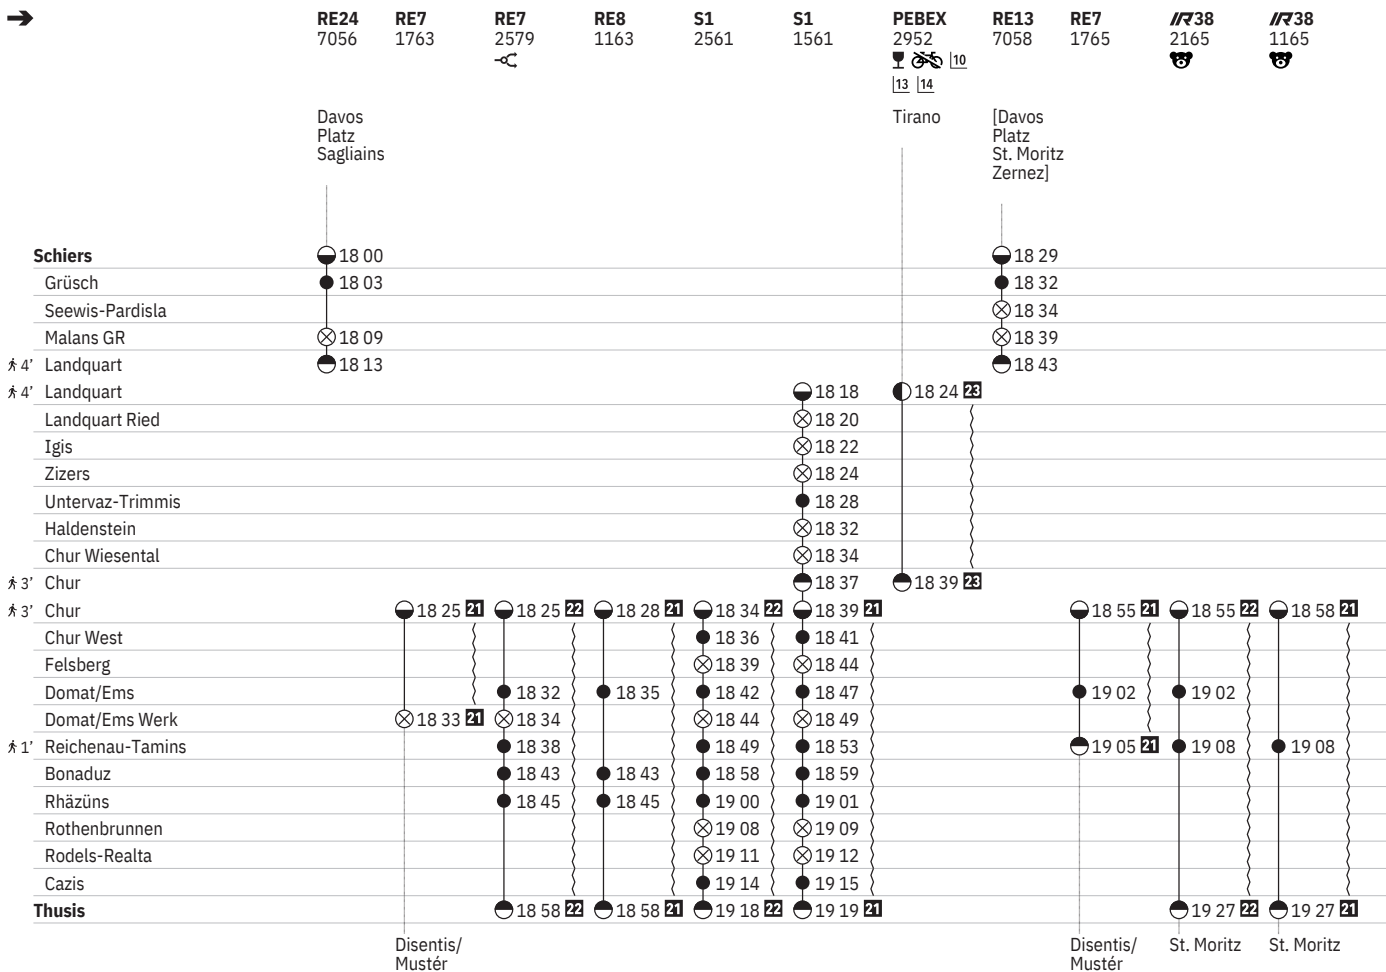

941 Schiers - Landquart - Chur - Thusis

Stand: 14. Mai 2024

① - ⑦ 13.5. - 14.12.