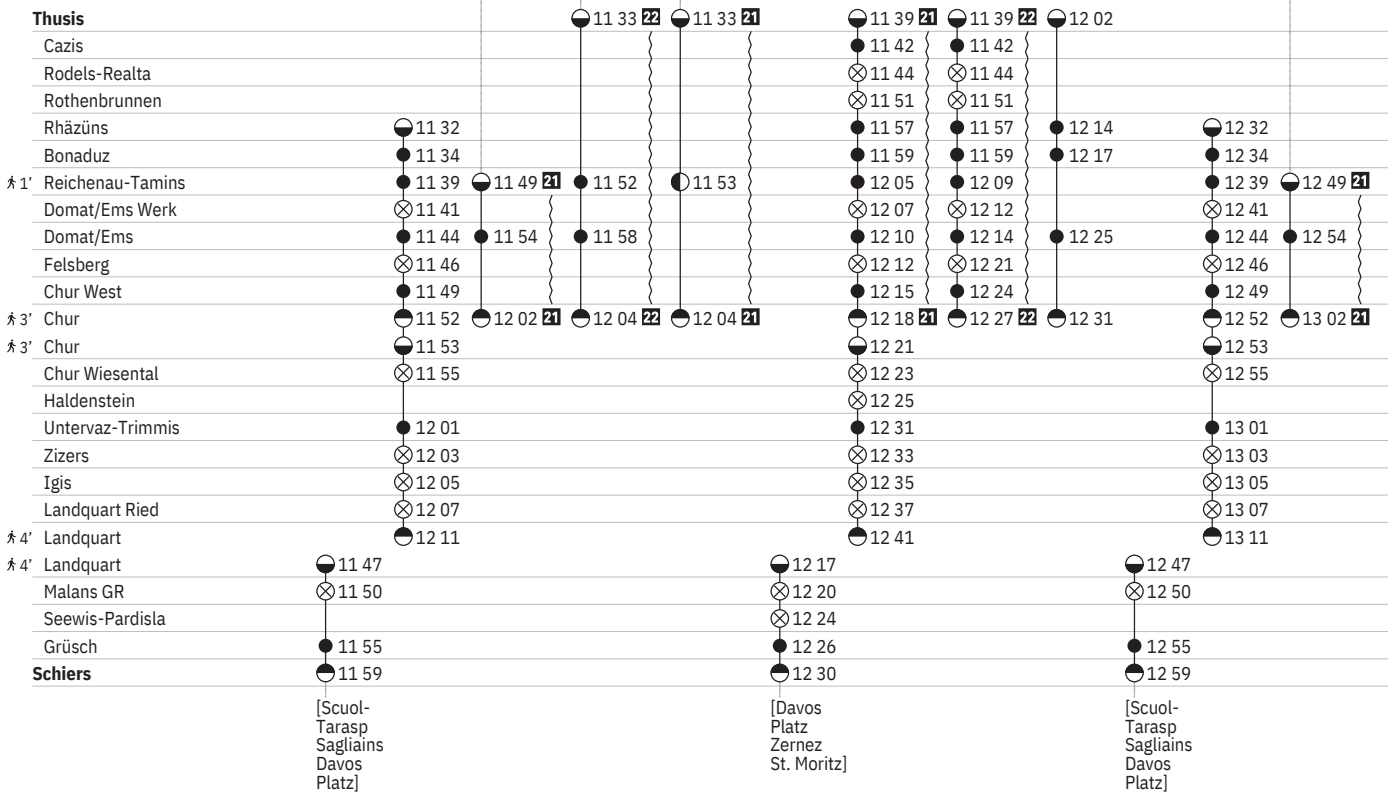

941 Thuis - Chur - Landquart - Schiers

Stand: 14. Mai 2024

① - ⑦ 13.5. - 14.12.

RE24 7037 ☞	S2 1512	RE7 1732	IR38 2132 ☞ ☞	IR38 1132 ☞ 19	RE13 7039 ☞	S1 1546	S1 2546	RE8 1134	RE24 7041 ☞	S2 1514	RE7 1736
		Disentis/ Mustér		St. Moritz	St. Moritz						Disentis/ Mustér

[Scuol-Tarasp Sagliains Davos Platz]

[Davos Platz Zerneß St. Moritz]

[Scuol-Tarasp Sagliains Davos Platz]