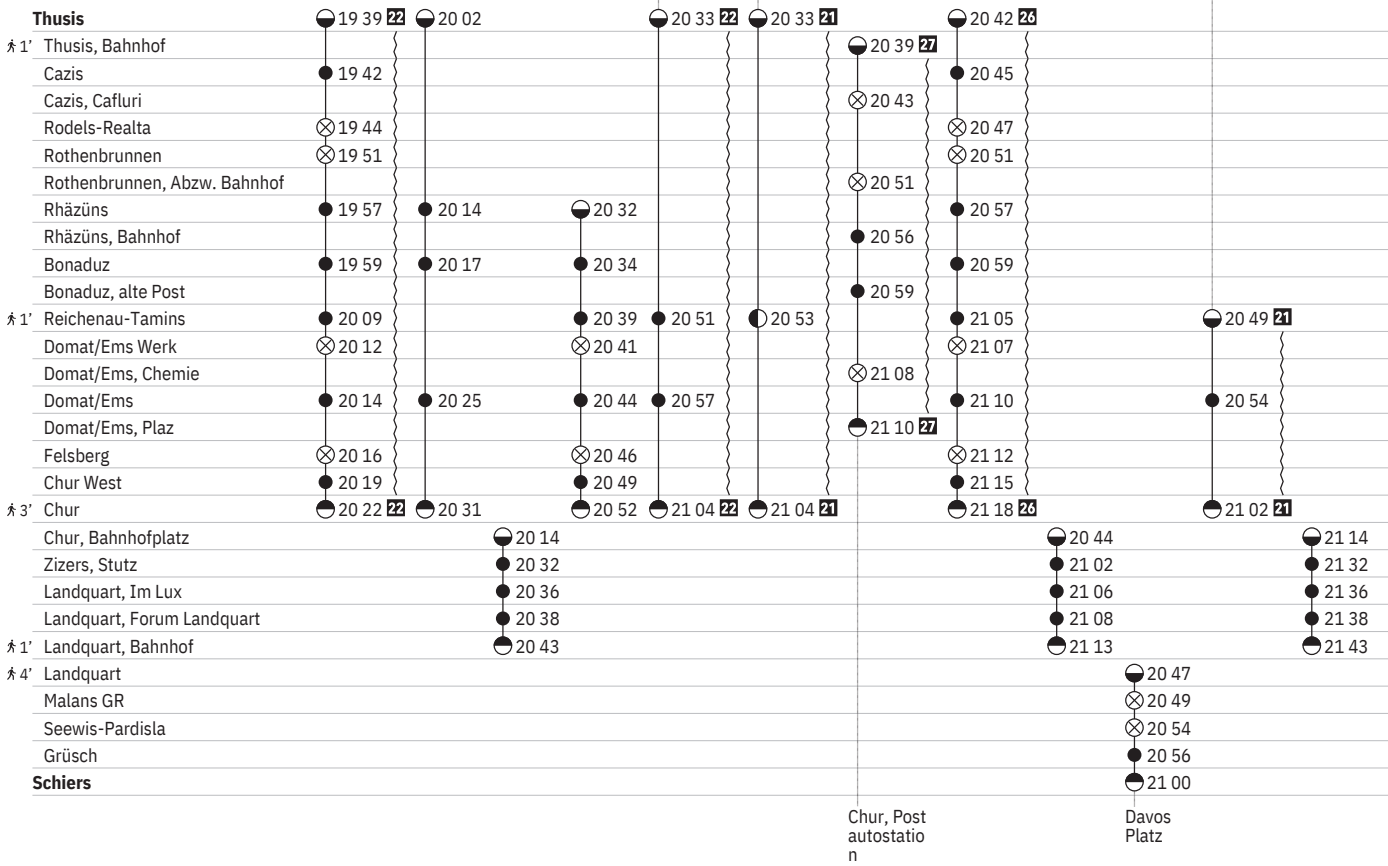

[Davos
Platz
St. Moritz
Zernezh]

[Sagliains
Scuol-
Tarasp
Ardez
Davos
Platz]

941 **Thuisis - Chur - Landquart - Schiers**  

Stand: 14. Mai 2024

① - ⑦ 13.5. - 14.12.

IR38 1160  	RE13 7067 ~C	S1 1560	S1 2560	RE8 1162	RE24 7069 ~C	S2 1582	RE7 1764	IR38 2164  	IR38 1164  	S1 1584
St. Moritz				Disentis/ Mustér						

[Davos
Platz
Zernez
St. Moritz]

[Scuol-
Taras
Ardez
Davos
Platz]

941 **Thusis - Chur - Landquart - Schiers**  

Stand: 14. Mai 2024

① - ⑦ 13.5. - 14.12.

S1 2584	RE8 1166	 BE 32 3200 <small>(@b)</small>	S2 1586	 IR 38 2168 <small>(@b)</small>	 IR 38 1168 <small>(@b)</small>	 3588 <small>(@b)</small>	S1 1588	 BE 32 3202 <small>(@b)</small>	R2 1073	RE7 1768	 BE 32 3204 <small>(@b)</small>
				St. Moritz	St. Moritz					Disentis/ Mustér	