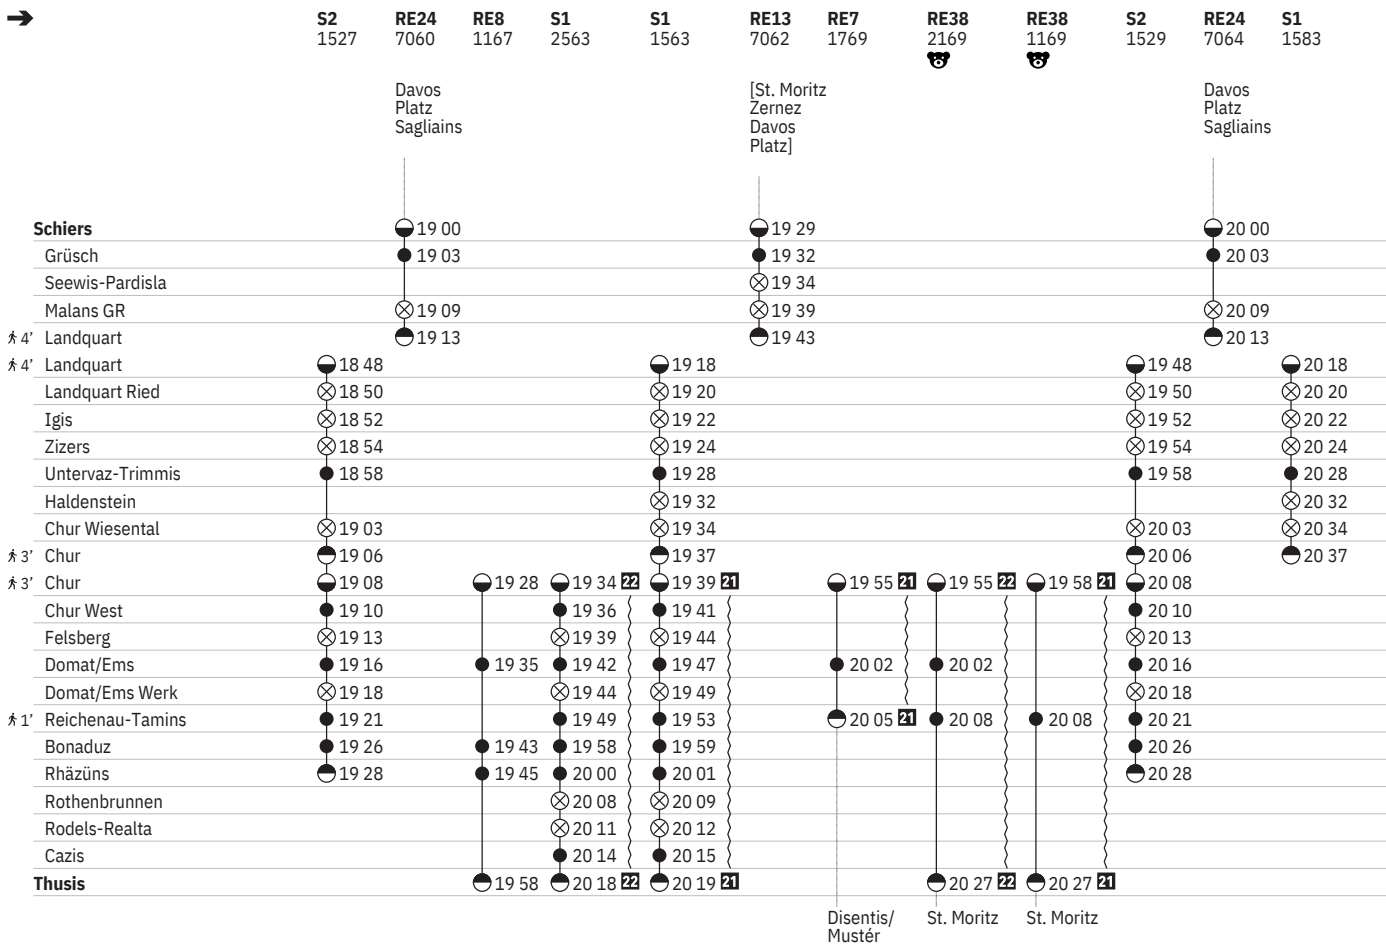

① - ⑦ 13.5. - 14.12.

941 Schiers - Landquart - Chur - Thusis

Stand: 14. Mai 2024

① - ⑦ 13.5. - 14.12.

941 Schiers - Landquart - Chur - Thusis

Stand: 14. Mai 2024

① - ⑦ 13.5. - 14.12.

941 Schiers - Landquart - Chur - Thusis

Stand: 14. Mai 2024

① - ⑦ 13.5. - 14.12.

941 Schiers - Landquart - Chur - Thusis

Stand: 14. Mai 2024

① - ⑦ 13.5. - 14.12.

941 Schiers - Landquart - Chur - Thusis

Stand: 14. Mai 2024

① - ⑦ 13.5. - 14.12.