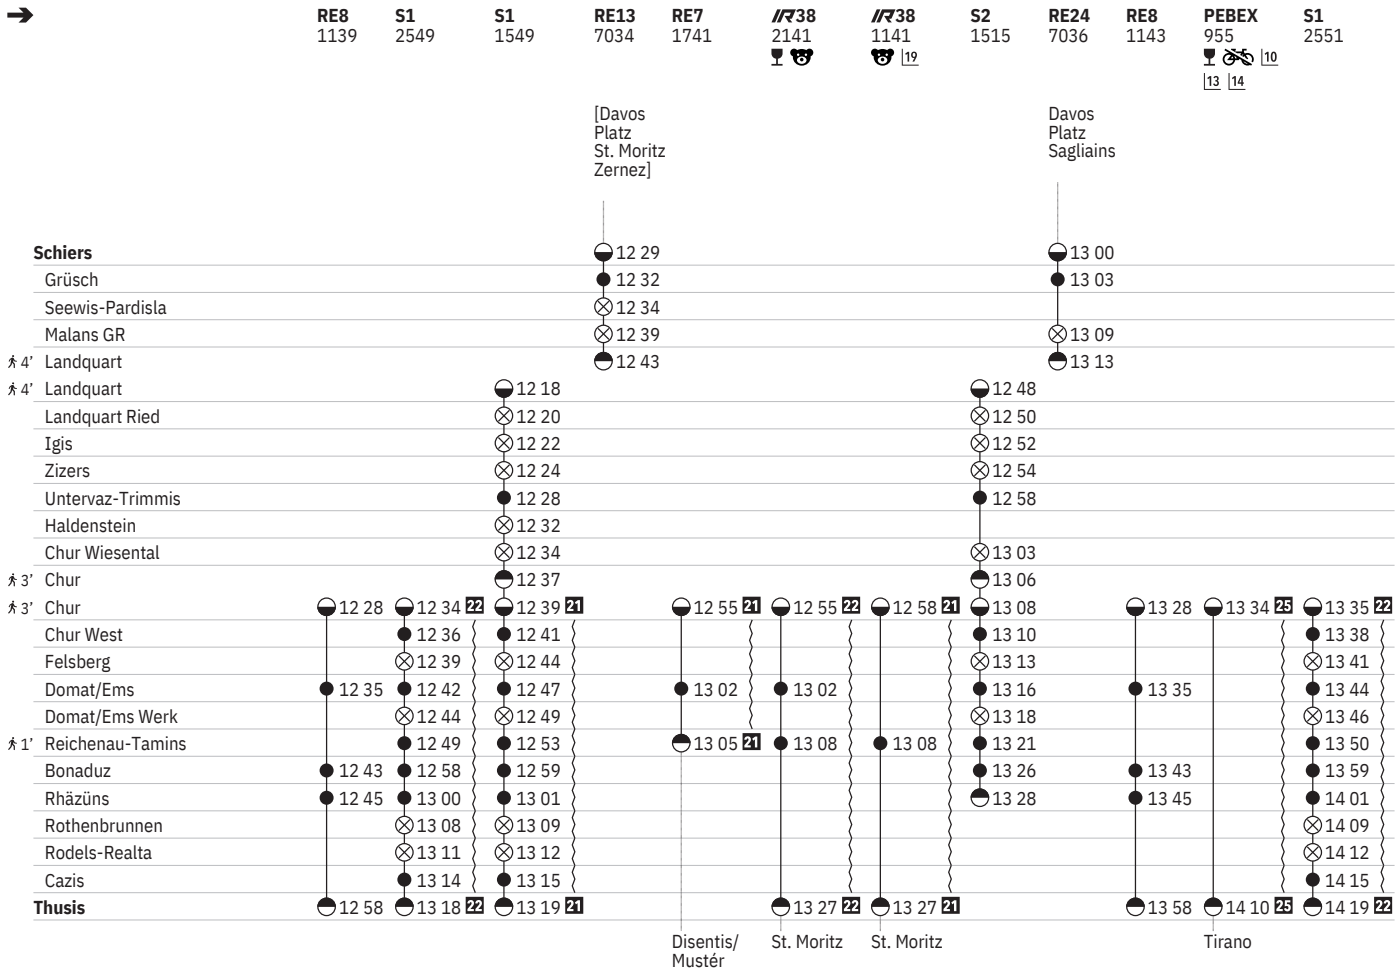

941 Schiers - Landquart - Chur - Thusis

Stand: 14. Mai 2024

① - ⑦ 13.5. - 14.12.