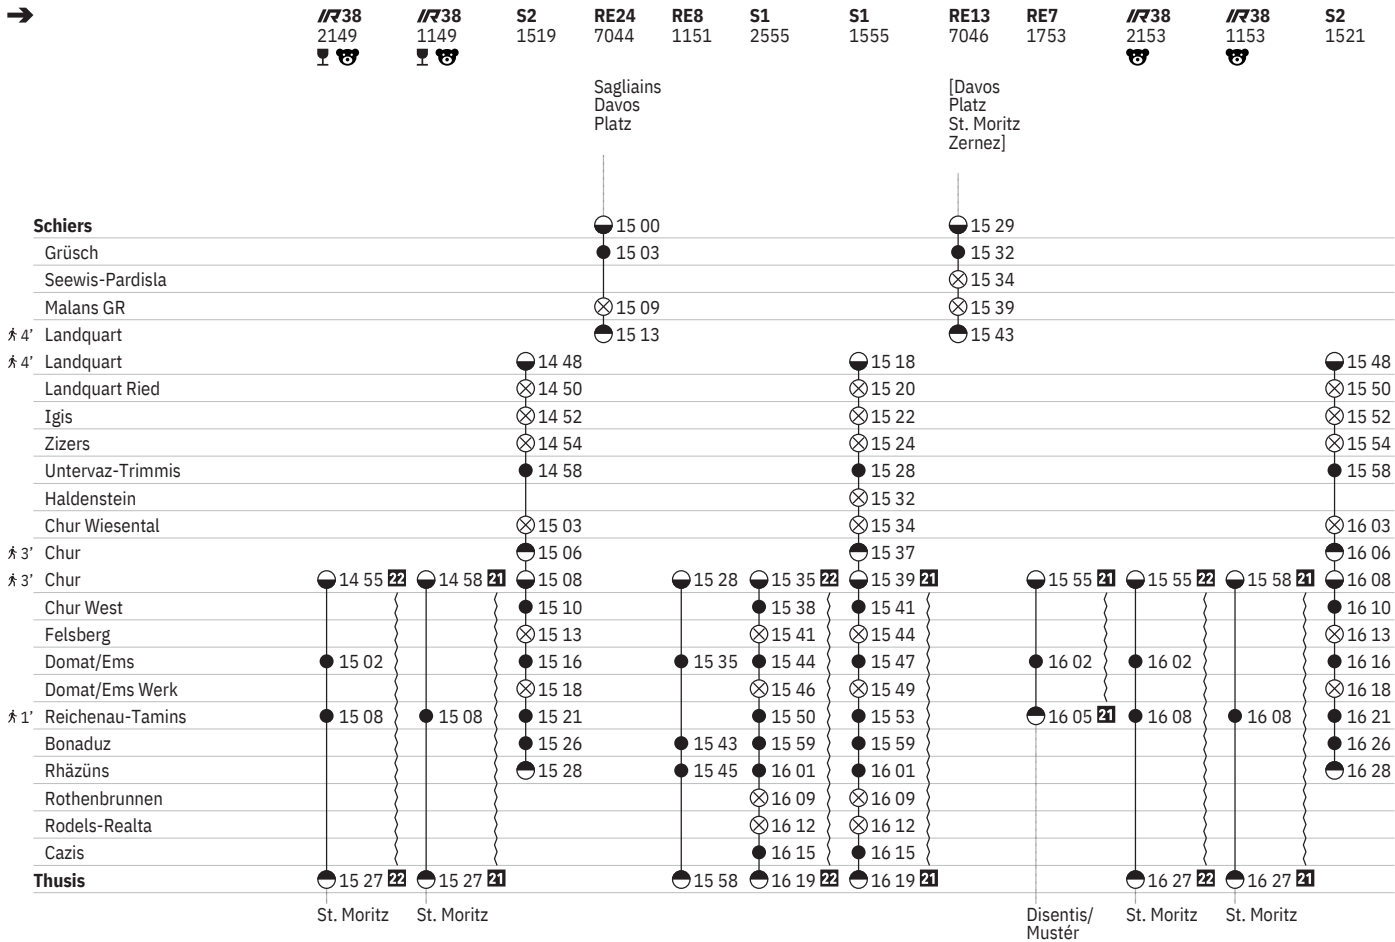

941 Schiers - Landquart - Chur - Thusis

Stand: 14. Mai 2024

① - ⑦ 13.5. - 14.12.