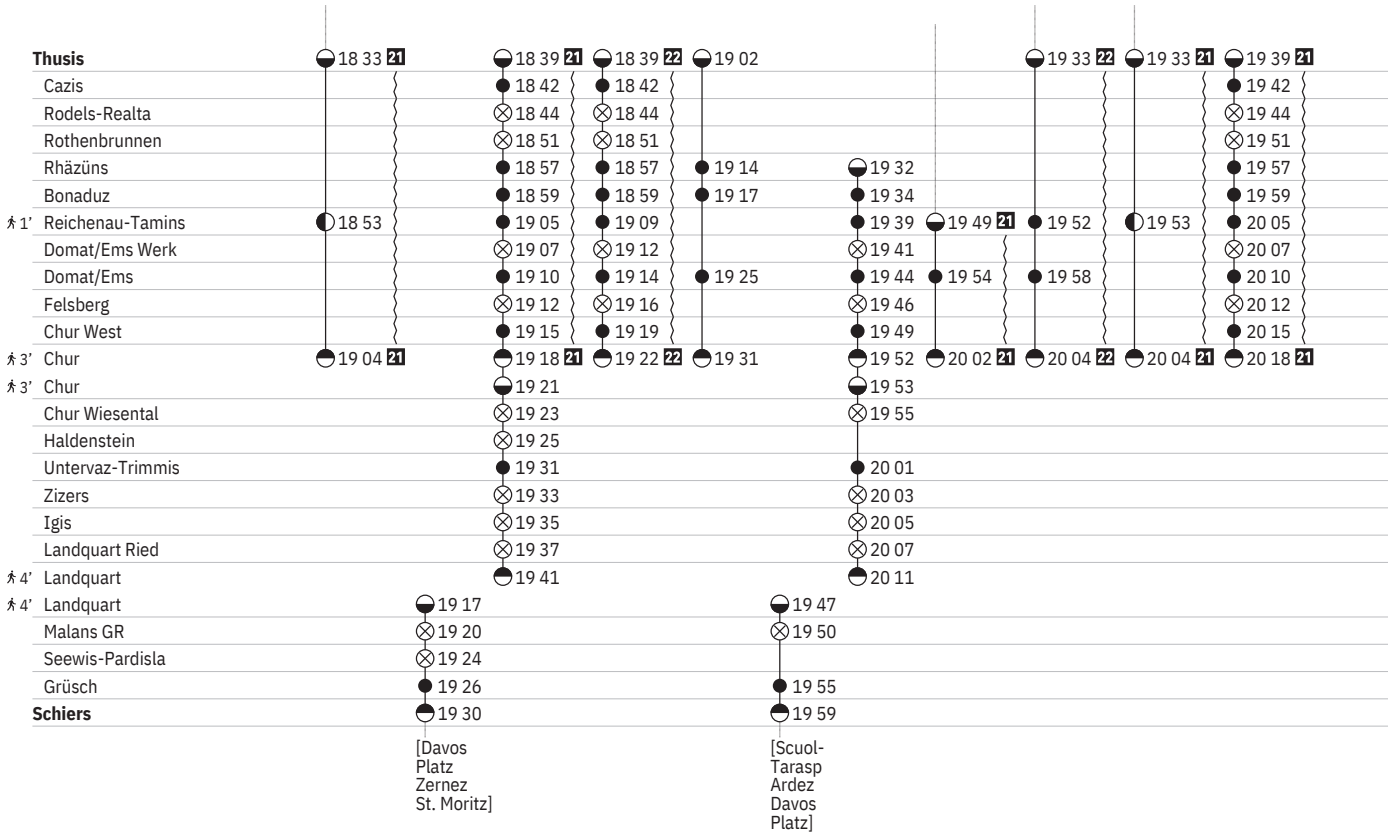

[Davos
Platz
St. Moritz
Zernezh]

[Sagliains
Scuol-
Tarasp
Ardez
Davos
Platz]

941 **Thuisis - Chur - Landquart - Schiers**  

Stand: 14. Mai 2024

① - ⑦ 13.5. - 14.12.

IR38 1160  	RE13 7067 ~C	S1 1560	S1 2560	RE8 1162	RE24 7069 ~C	S2 1582	RE7 1764	IR38 2164  	IR38 1164  	S1 1584
St. Moritz				Disentis/ Mustér						

[Davos
Platz
Zernez
St. Moritz]

[Scuol-
Taras
Ardez
Davos
Platz]

941 **Thusis - Chur - Landquart - Schiers**  

Stand: 14. Mai 2024

① - ⑦ 13.5. - 14.12.

S1 2584	RE8 1166	 BE 32 3200 <small>(@b)</small>	S2 1586	 IR 38 2168 <small>(@b)</small>	 IR 38 1168 <small>(@b)</small>	 3588 <small>(@b)</small>	S1 1588	 BE 32 3202 <small>(@b)</small>	R2 1073	RE7 1768	 BE 32 3204 <small>(@b)</small>
				St. Moritz	St. Moritz					Disentis/ Mustér	