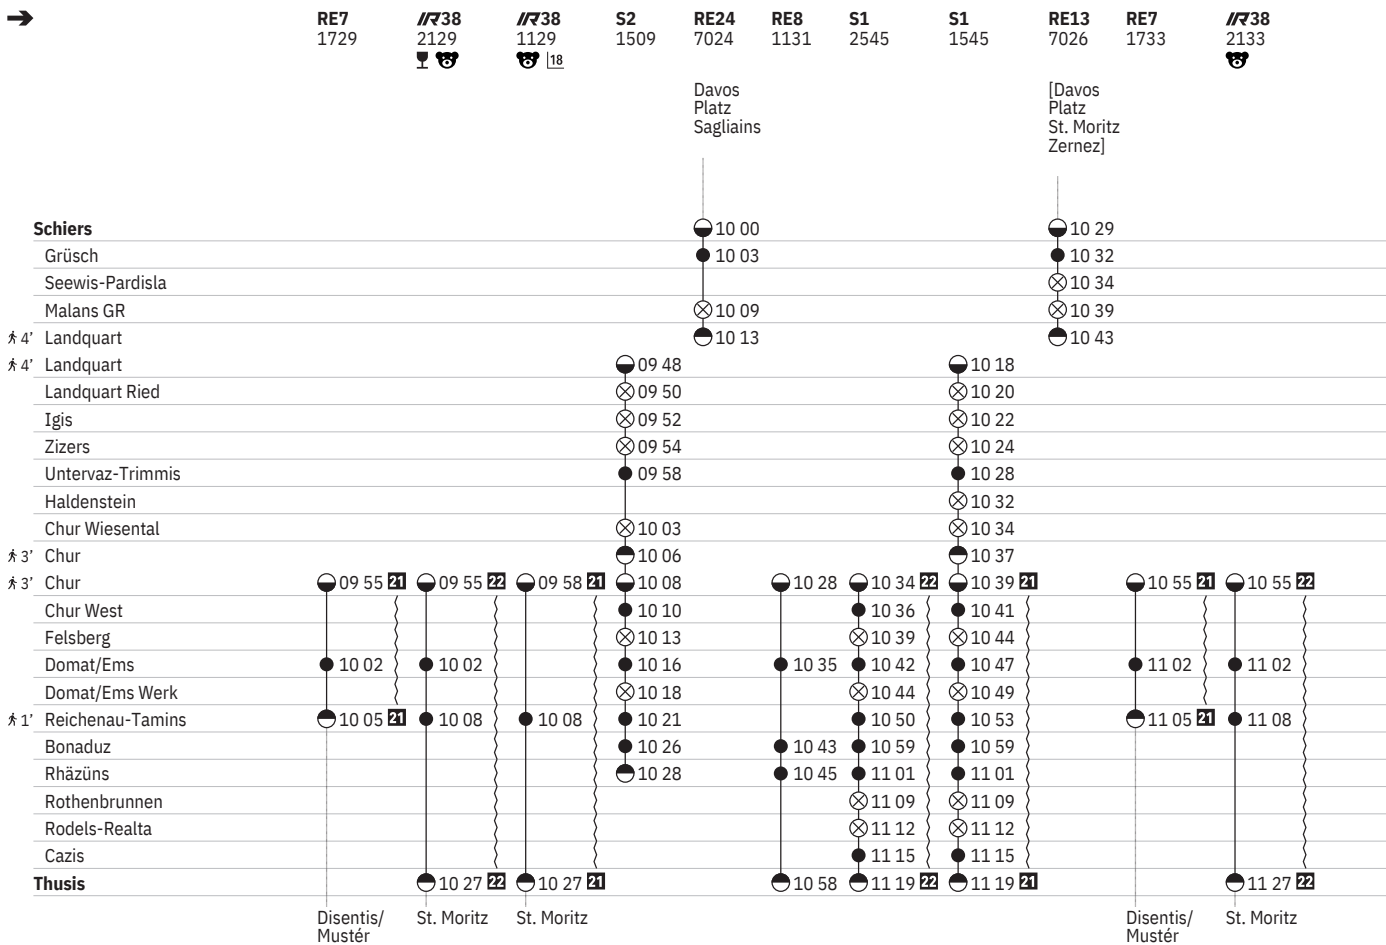

941 Schiers - Landquart - Chur - Thusis

Stand: 14. Mai 2024

① - ⑦ 13.5. - 14.12.