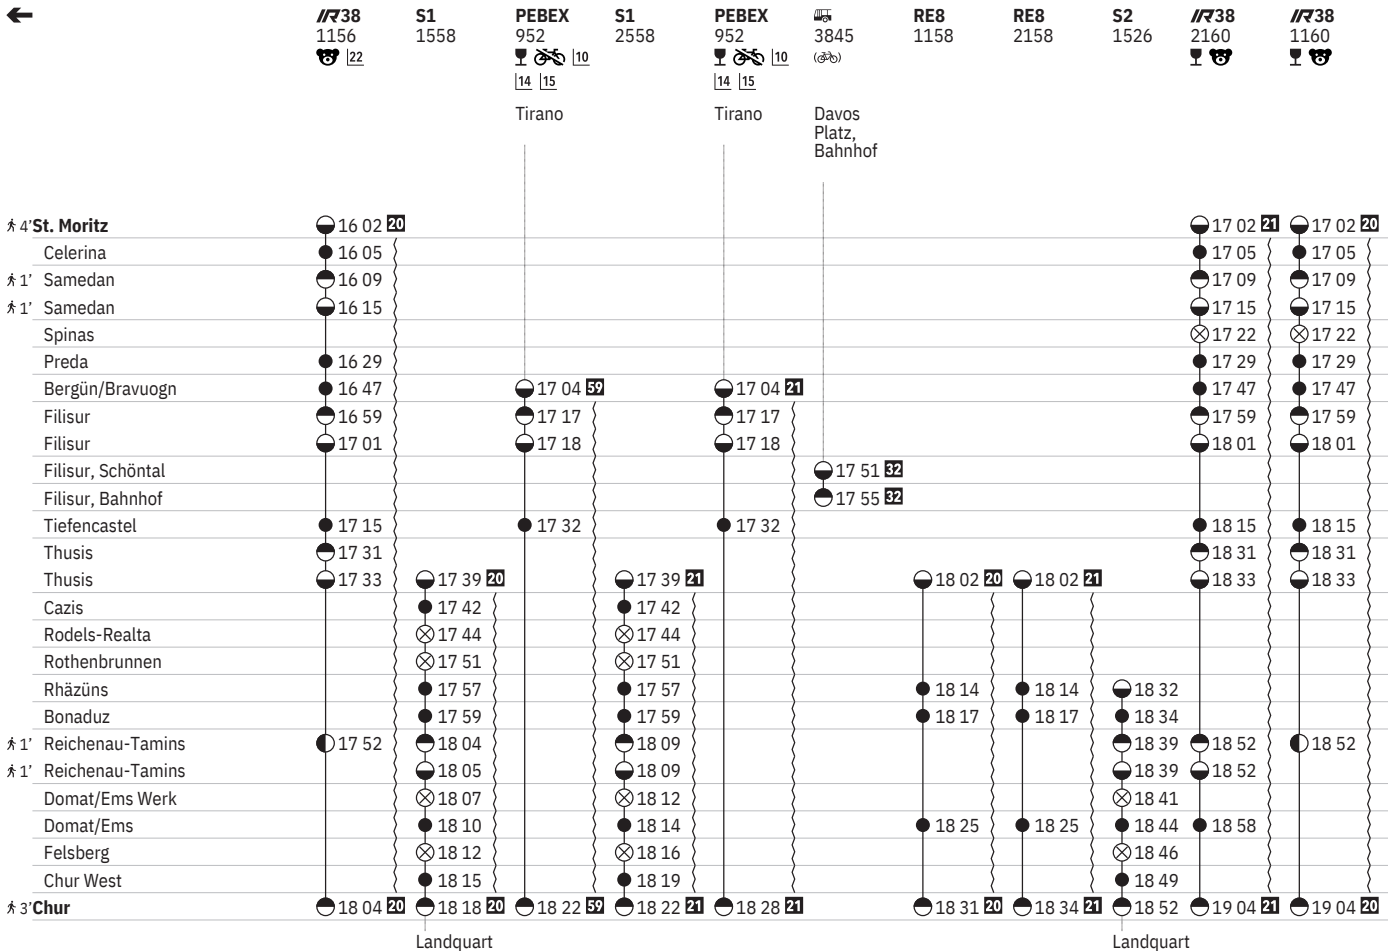

Davos  
Platz,  
Bahnhof

Landquart

Landquart

Landquart

940 St. Moritz - Thusis - Chur

Stand: 21. Mai 2024

① - ⑦ 13.5. - 14.12.

940 St. Moritz - Thusis - Chur

Stand: 21. Mai 2024

① - ⑦ 13.5. - 14.12.

	S1 1560	S1 2560	3849 (@b)	RE8 1162	S2 1582	IR38 2164 Ⓢ Ⓢ	IR38 1164 Ⓢ Ⓢ	S1 1584	S1 2584	3853 (@b)	RE8 1166	IR38 2168 Ⓢ
			Davos Platz, Bahnhof							Davos Platz, Bahnhof		
✱ 4' St. Moritz						● 18 02 21	● 18 02 20					● 19 02 21
Celerina						● 18 05	● 18 05					● 19 05
✱ 1' Samedan						● 18 09	● 18 09					● 19 09
✱ 1' Samedan						● 18 15	● 18 15					● 19 15
Bever												● 19 17
Spinas						⊗ 18 22	⊗ 18 22					⊗ 19 22
Preda						● 18 29	● 18 29					● 19 29
Bergün/Bravuogn						● 18 47	● 18 47					● 19 47
Filisur						● 18 59	● 18 59					● 19 59
Filisur						● 19 01	● 19 01					● 20 01
Filisur, Schöntal			● 18 51							● 19 51		
Filisur, Bahnhof			● 18 55							● 19 55		
Tiefencastel						● 19 15	● 19 15					● 20 15
Thusis						● 19 31	● 19 31					● 20 31
Thusis	● 18 39 20	● 18 39 21		● 19 02		● 19 33	● 19 33	● 19 39 20	● 19 39 21		● 20 02	● 20 33
Cazis	● 18 42	● 18 42						● 19 42	● 19 42			
Rodels-Realta	⊗ 18 44	⊗ 18 44						⊗ 19 44	⊗ 19 44			
Rothenbrunnen	⊗ 18 51	⊗ 18 51						⊗ 19 51	⊗ 19 51			
Rhäzüns	● 18 57	● 18 57		● 19 14	● 19 32			● 19 57	● 19 57		● 20 14	
Bonaduz	● 18 59	● 18 59		● 19 17	● 19 34			● 19 59	● 19 59		● 20 17	
✱ 1' Reichenau-Tamins	● 19 04	● 19 09			● 19 39	● 19 52	● 19 52	● 20 04	● 20 09			● 20 50
✱ 1' Reichenau-Tamins	● 19 05	● 19 09			● 19 39	● 19 52		● 20 05	● 20 09			● 20 51
Domat/Ems Werk	⊗ 19 07	⊗ 19 12			⊗ 19 41			⊗ 20 07	⊗ 20 12			
Domat/Ems	● 19 10	● 19 14		● 19 25	● 19 44	● 19 58		● 20 10	● 20 14		● 20 25	● 20 57
Felsberg	⊗ 19 12	⊗ 19 16			⊗ 19 46			⊗ 20 12	⊗ 20 16			
Chur West	● 19 15	● 19 19			● 19 49			● 20 15	● 20 19			
✱ 3' Chur	● 19 18 20	● 19 22 21		● 19 31	● 19 52	● 20 04 21	● 20 04 20	● 20 18 20	● 20 22 21		● 20 31	● 21 04 21
	Landquart			Landquart								