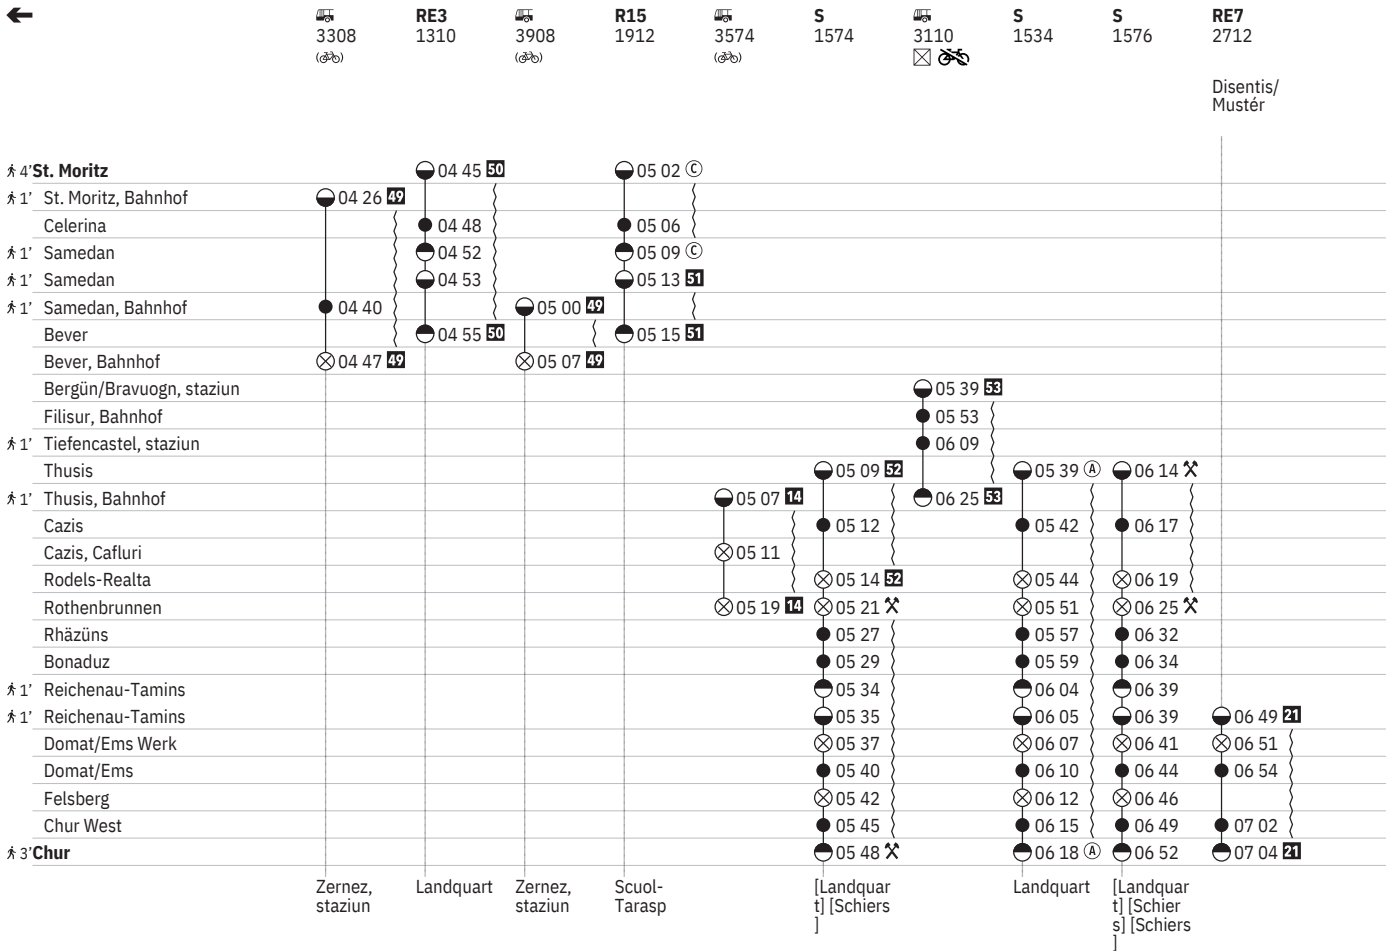

940 St. Moritz - Thuisis - Chur

Stand: 21. Mai 2024

① - ⑦ 13.5. - 14.12.