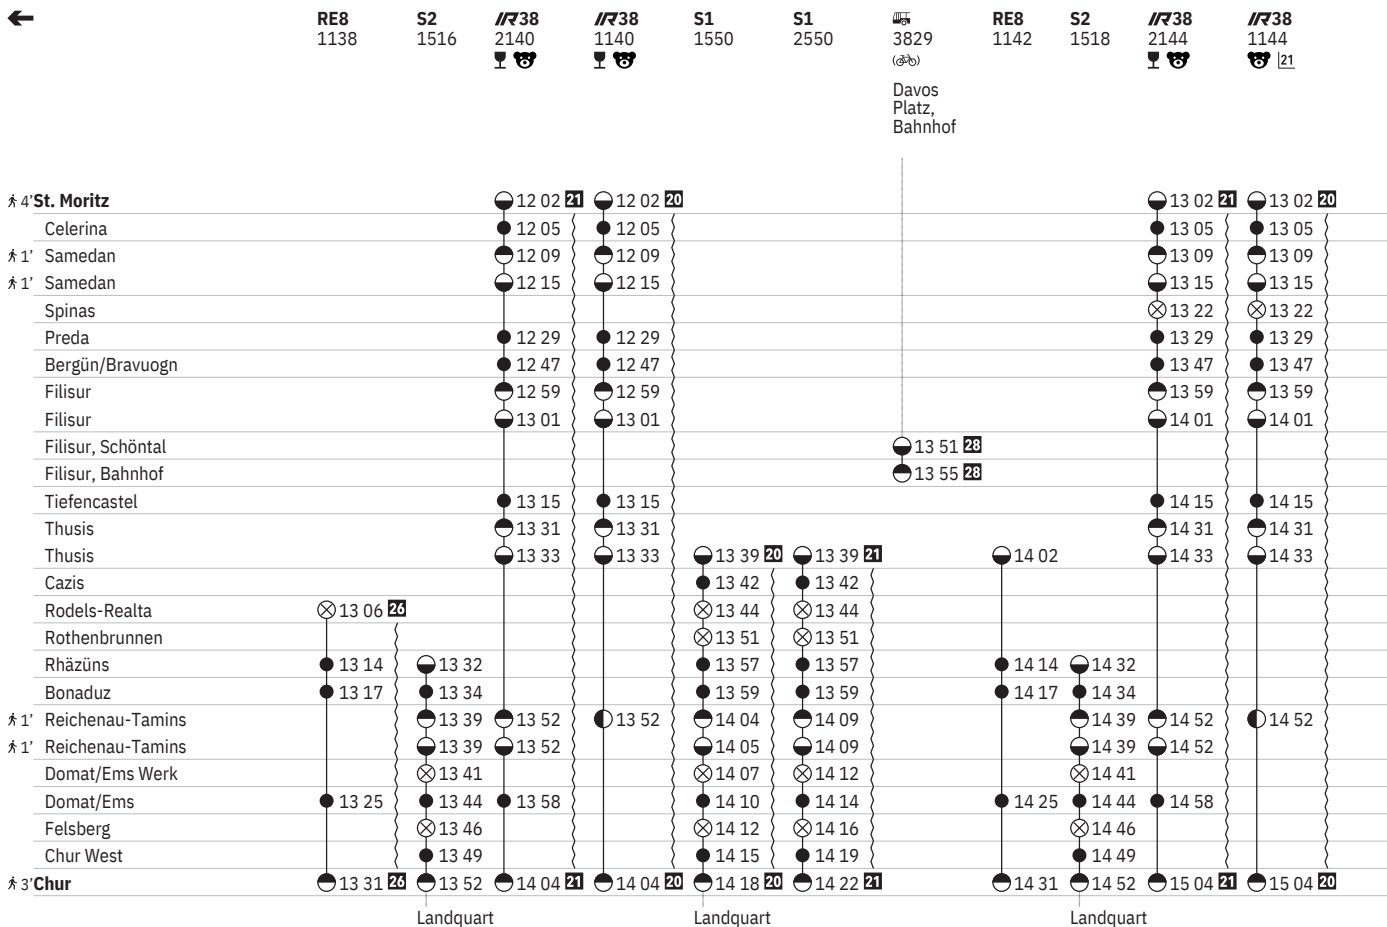

Davos  
Platz,  
Bahnhof

940 St. Moritz - Thusis - Chur

Stand: 21. Mai 2024

① - ⑦ 13.5. - 14.12.

940 St. Moritz - Thusis - Chur

Stand: 21. Mai 2024

① - ⑦ 13.5. - 14.12.

940 St. Moritz - Thusis - Chur