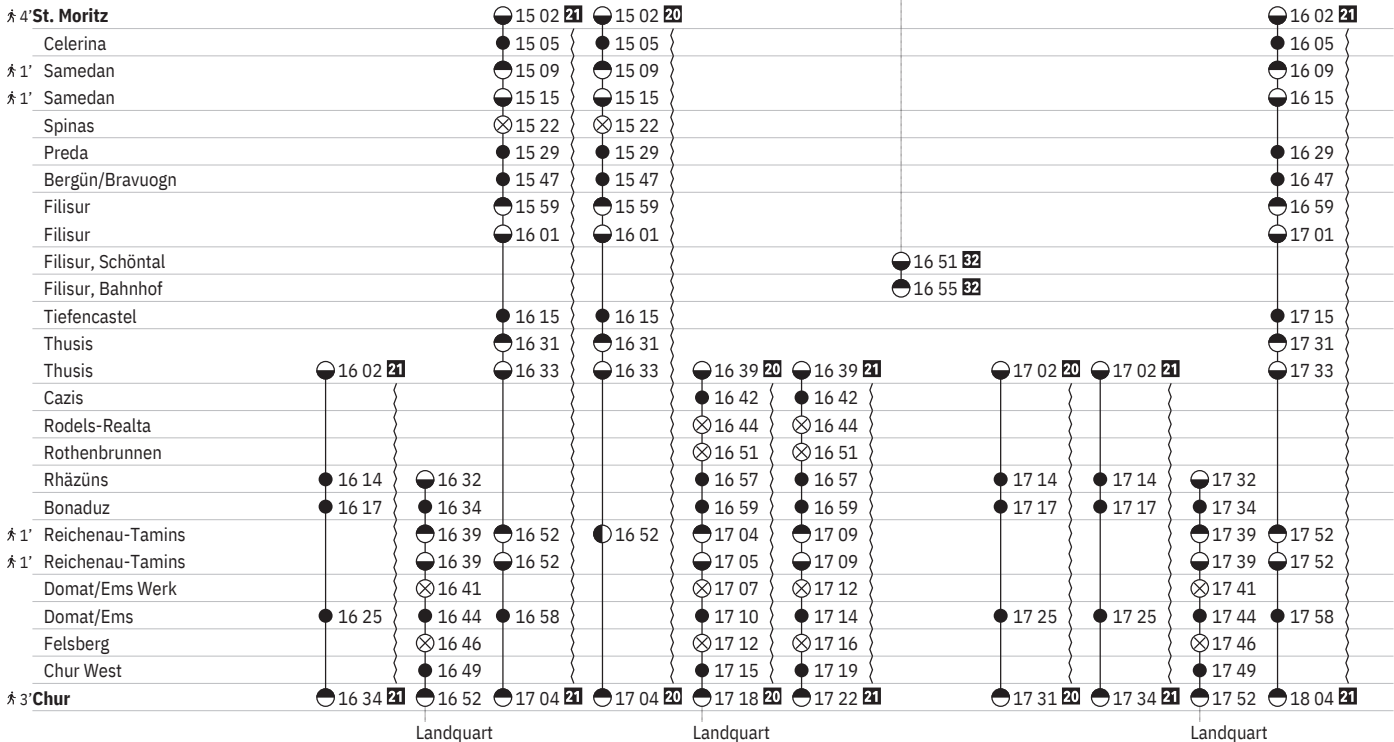

940 St. Moritz - Thusis - Chur

Stand: 21. Mai 2024

① - ⑦ 13.5. - 14.12.

RE8 2150	S2 1522	IR38 2152 	IR38 1152 ¹⁹	S1 1556	S1 2556	 3841 (ab)	RE8 1154	RE8 2154	S2 1524	IR38 2156

Davos
Platz,
Bahnhof

Landquart

Landquart

Landquart