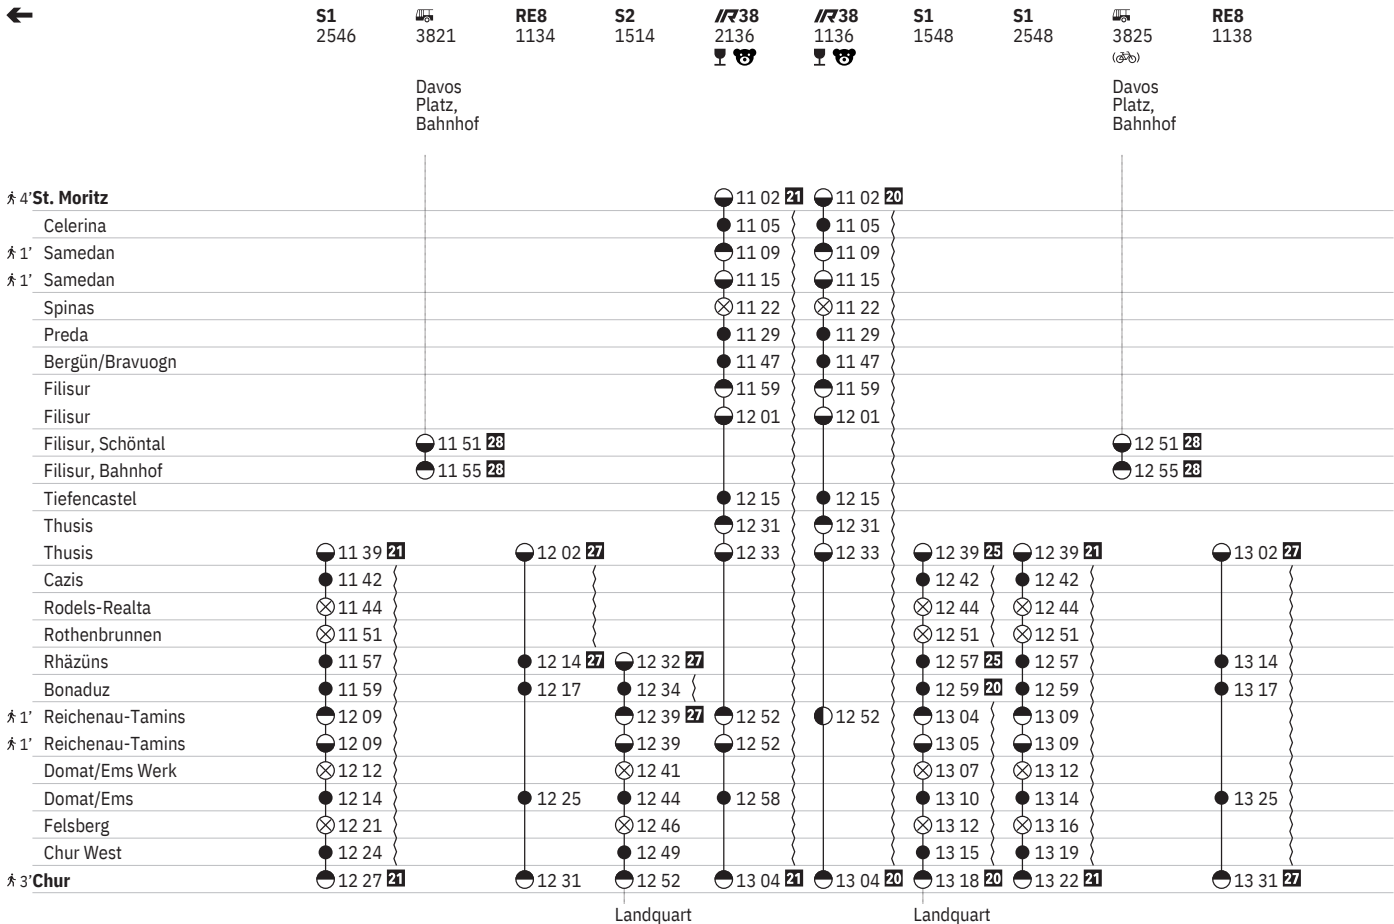

Davos  
Platz,  
Bahnhof

940 St. Moritz - Thusis - Chur

Stand: 21. Mai 2024

① - ⑦ 13.5. - 14.12.

940 St. Moritz - Thusis - Chur

Stand: 21. Mai 2024

① - ⑦ 13.5. - 14.12.

940 St. Moritz - Thusis - Chur