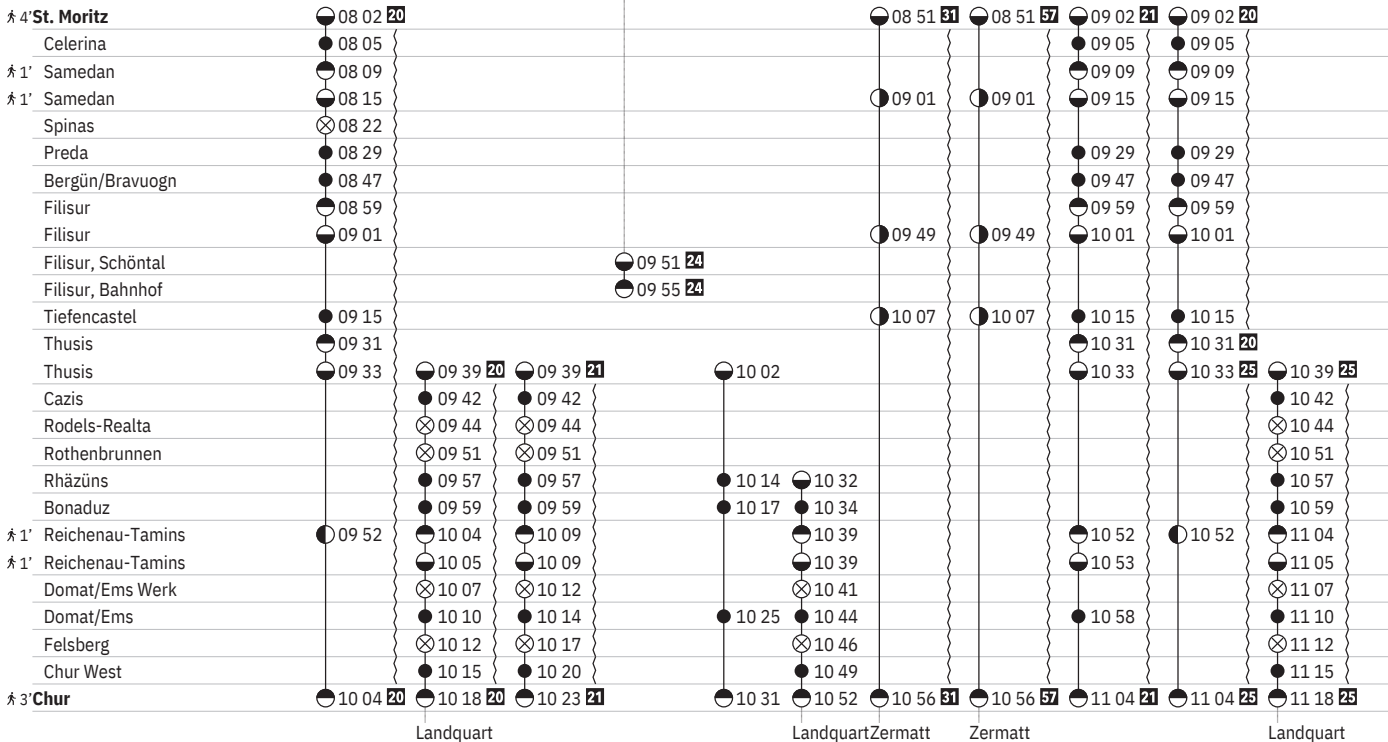

Davos  
Platz,  
Bahnhof

940 St. Moritz - Thusis - Chur

Stand: 21. Mai 2024

① - ⑦ 13.5. - 14.12.

940 St. Moritz - Thusis - Chur

Stand: 21. Mai 2024

① - ⑦ 13.5. - 14.12.

940 St. Moritz - Thusis - Chur