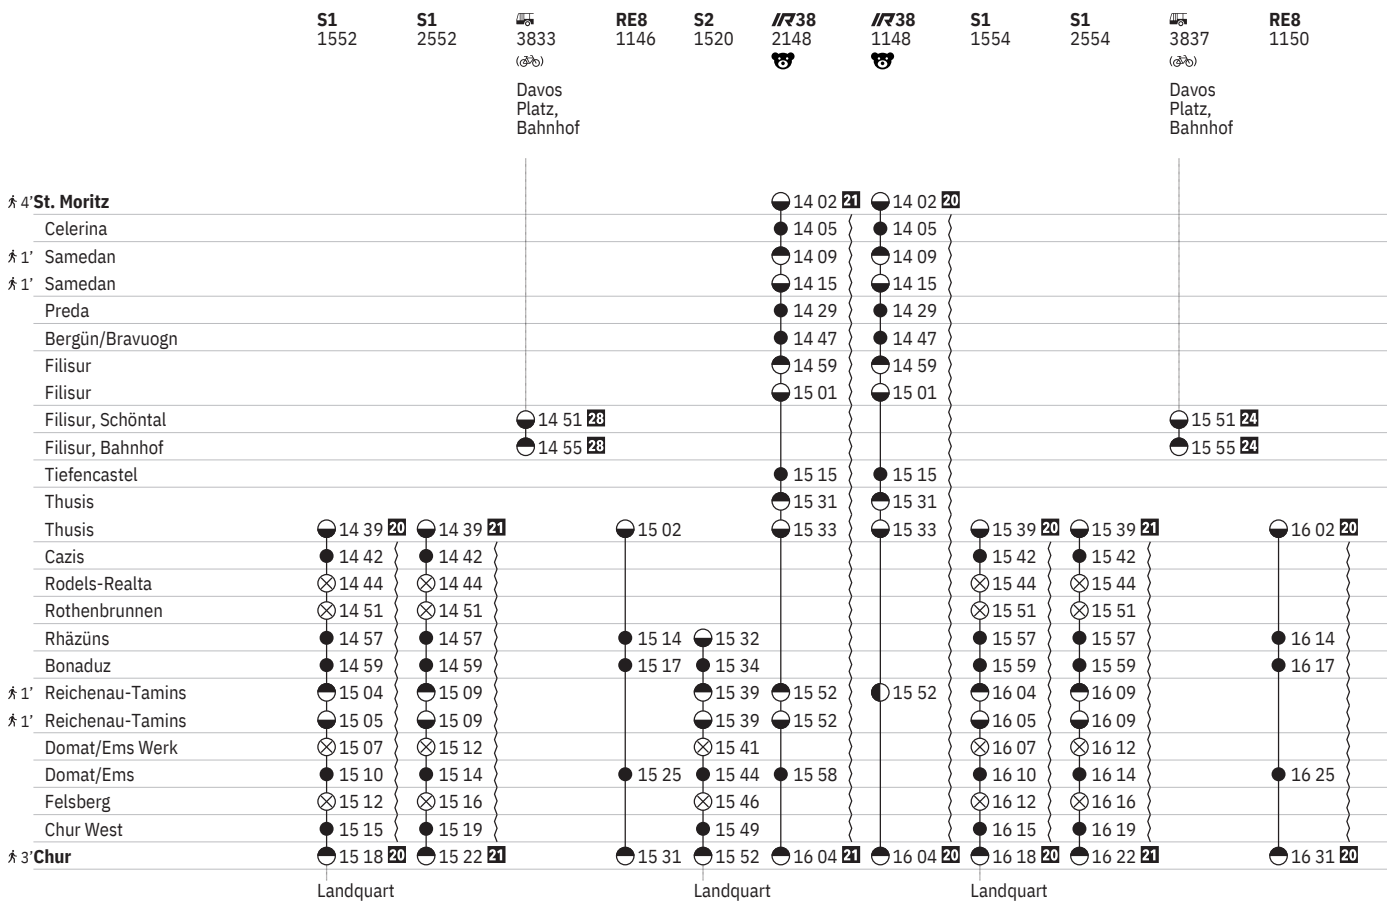

Davos  
Platz,  
Bahnhof

940 St. Moritz - Thusis - Chur

Stand: 21. Mai 2024

① - ⑦ 13.5. - 14.12.

940 St. Moritz - Thusis - Chur

Stand: 21. Mai 2024

① - ⑦ 13.5. - 14.12.

940 St. Moritz - Thusis - Chur