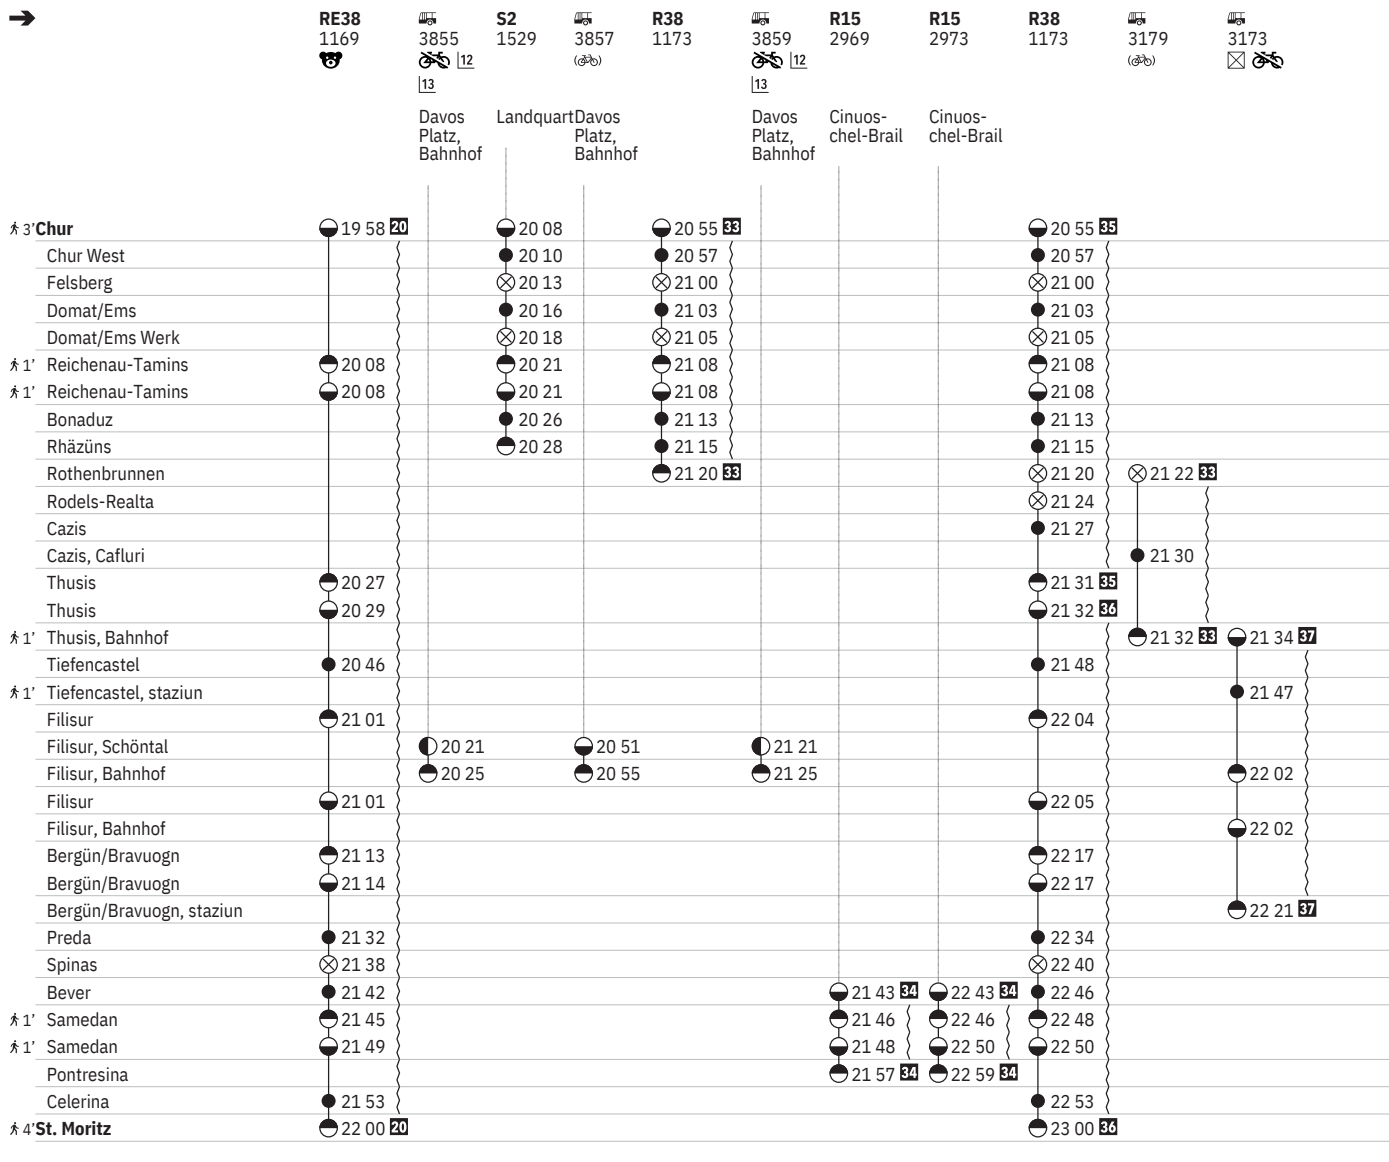

940 Chur - Thusis - St. Moritz

Stand: 21. Mai 2024

① - ⑦ 13.5. - 14.12.