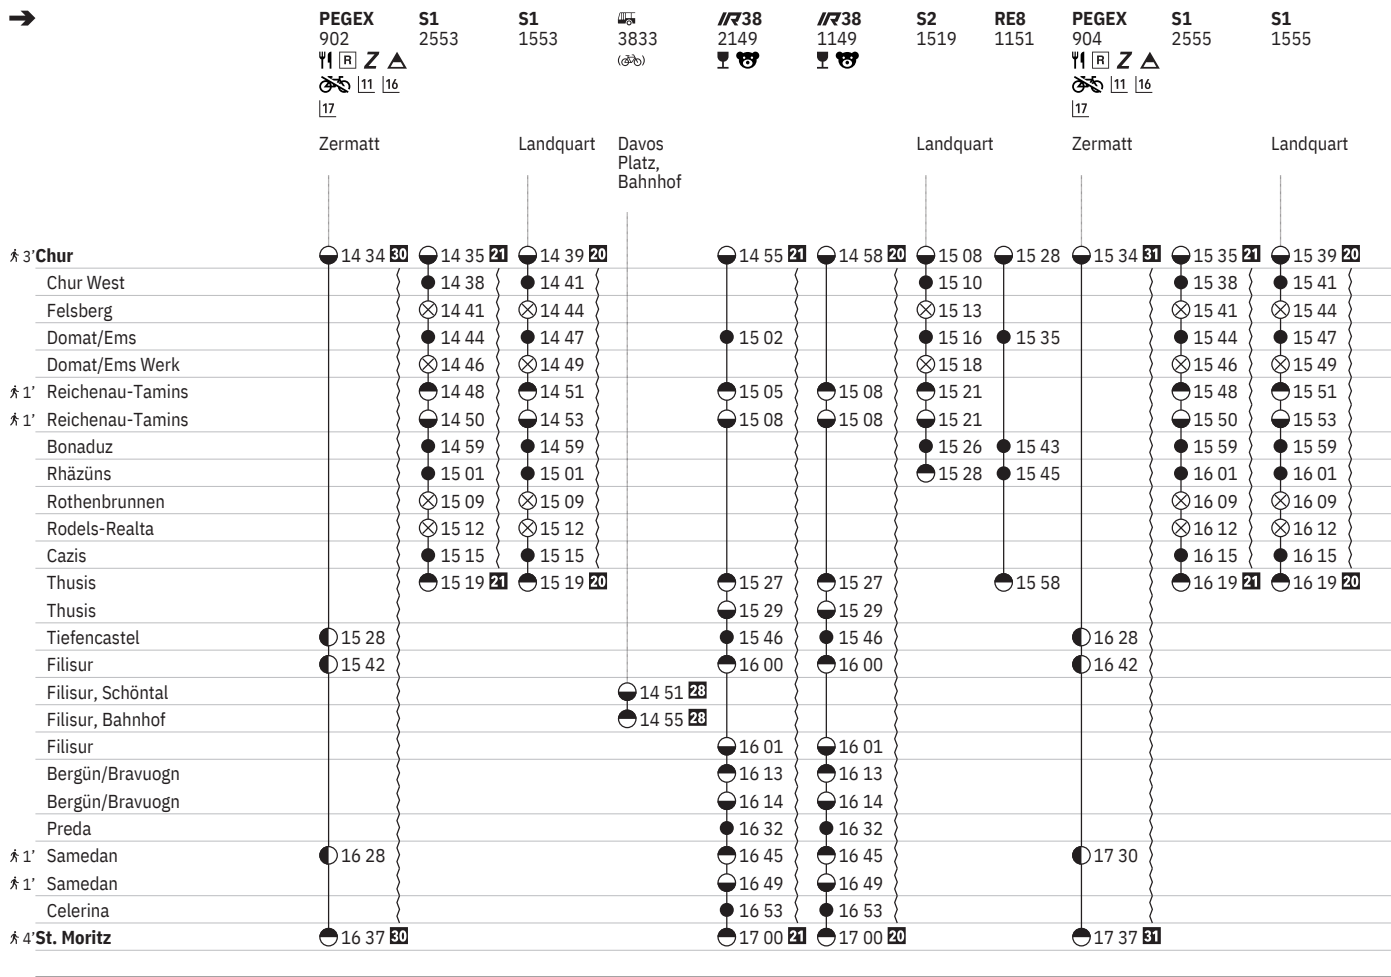

940 Chur - Thusis - St. Moritz

Stand: 21. Mai 2024

① - ⑦ 13.5. - 14.12.