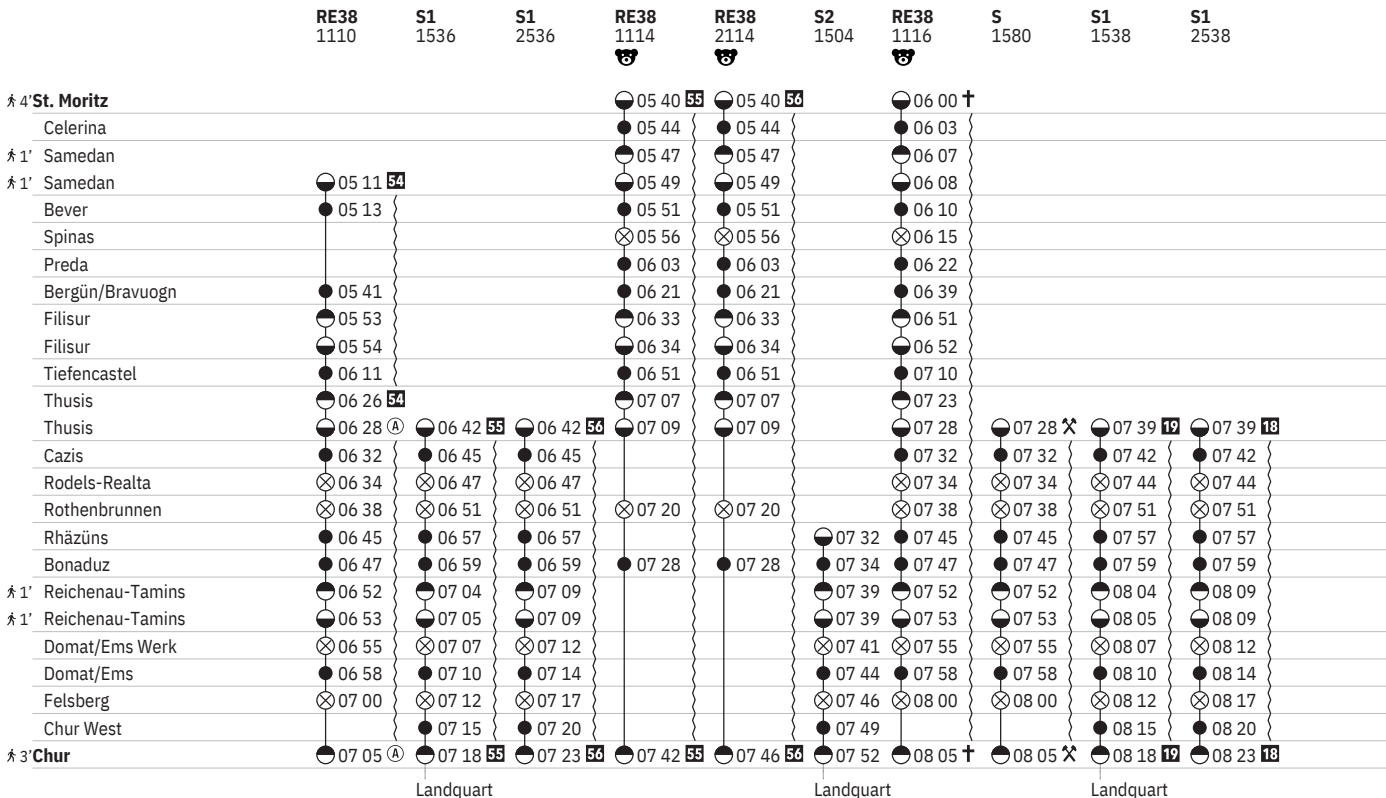

940 St. Moritz - Thuisis - Chur

Stand: 21. Mai 2024

① - ⑦ 13.5. - 14.12.