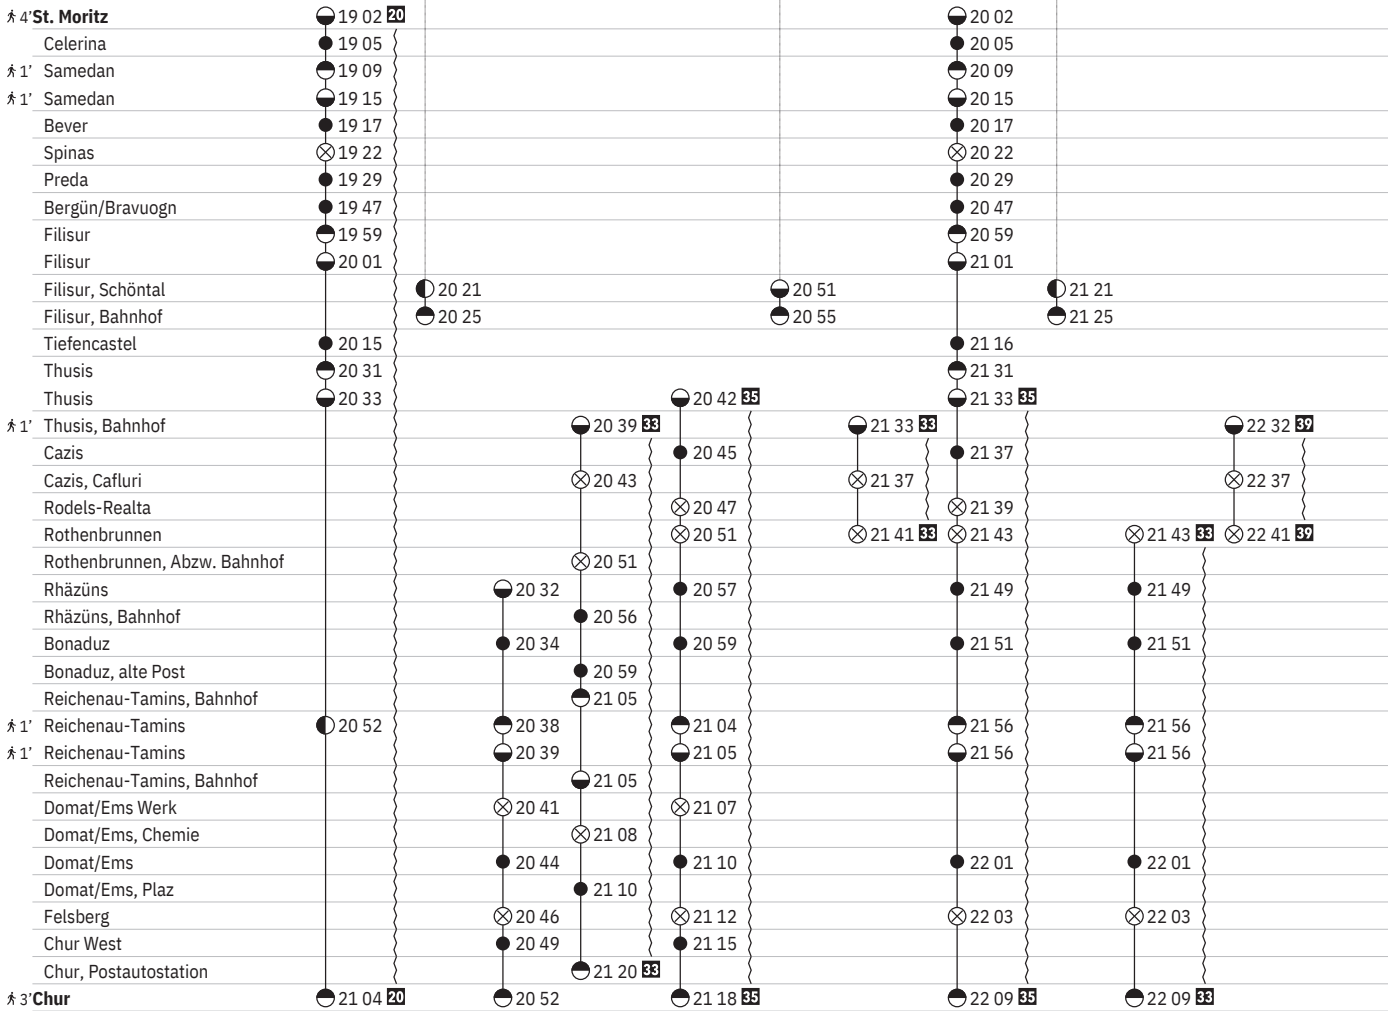

940 St. Moritz - Thuisis - Chur

Stand: 21. Mai 2024

① - ⑦ 13.5. - 14.12.

//R38 1168 	S2 1586 	S1 1588 	RE38 1172 	RE38 2172
3855 12 13	3588 (ab)	3857 (ab)	3172 (ab)	3859 12 13
Davos Platz, Bahnhof		Davos Platz, Bahnhof		Davos Platz, Bahnhof