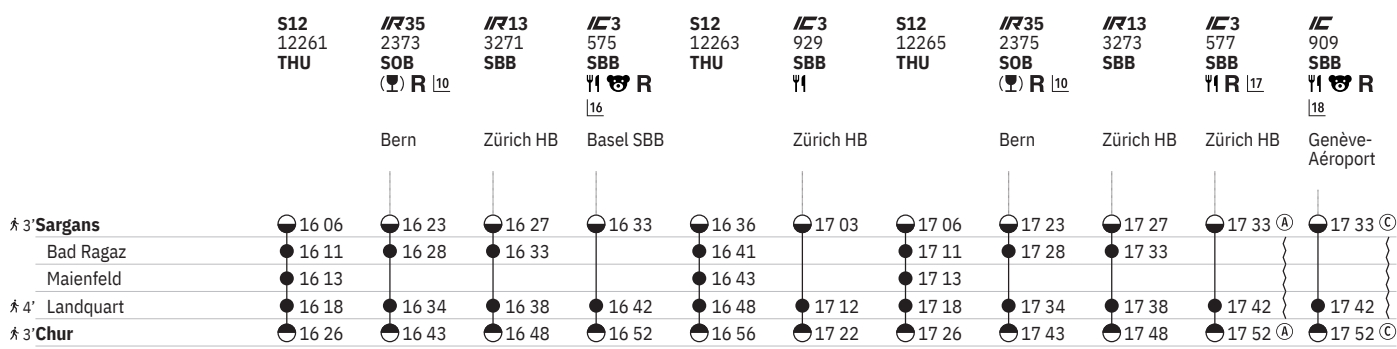

905 Sargans - Chur

Stand: 15. September 2023