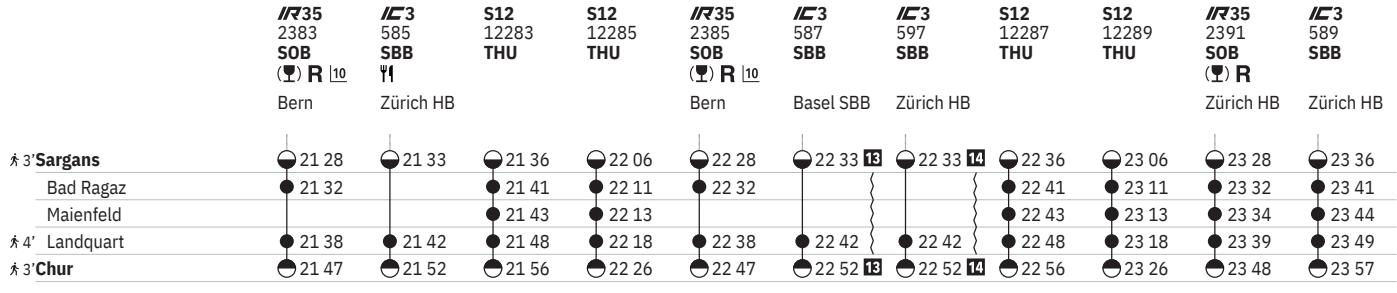

905 Sargans - Chur

Stand: 15. September 2023