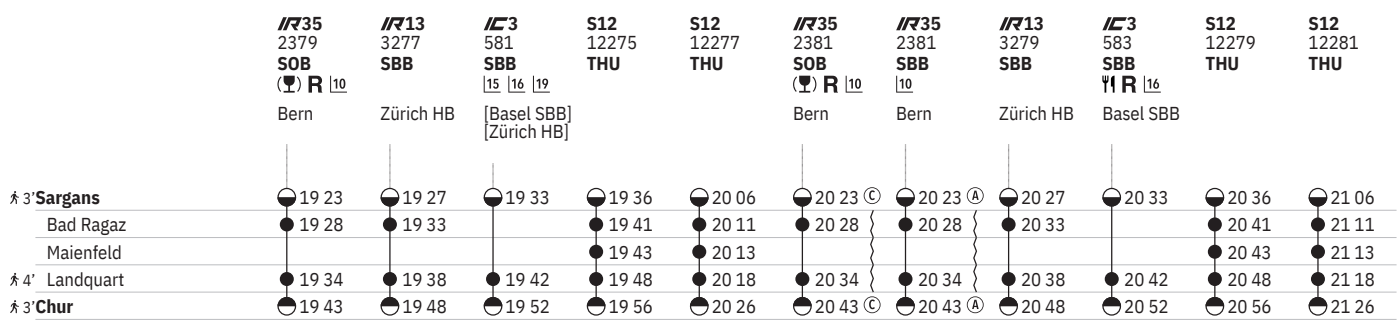

905 Sargans - Chur

Stand: 15. September 2023