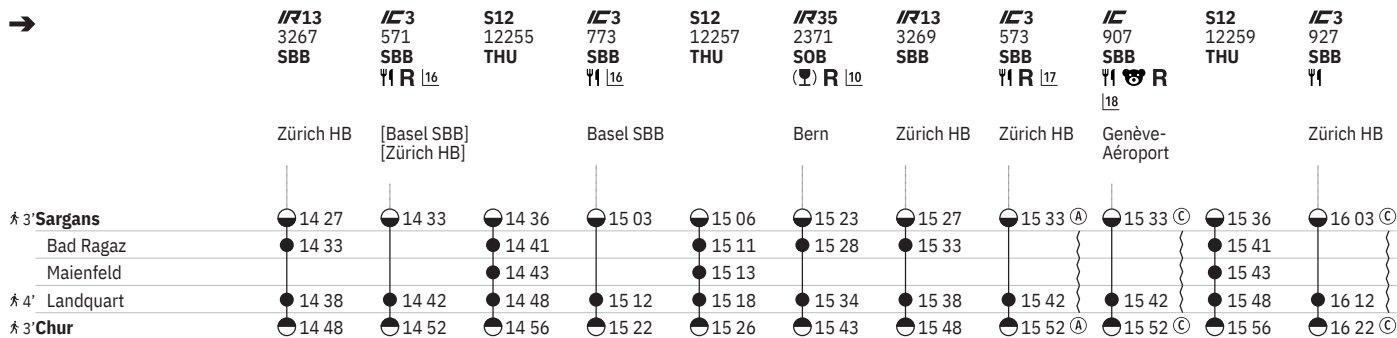

905 Sargans - Chur

Stand: 15. September 2023