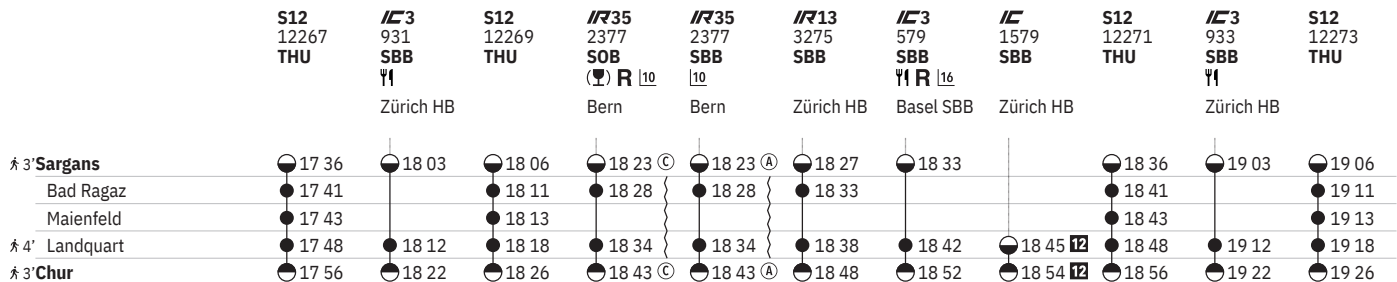

905 Sargans - Chur

Stand: 15. September 2023