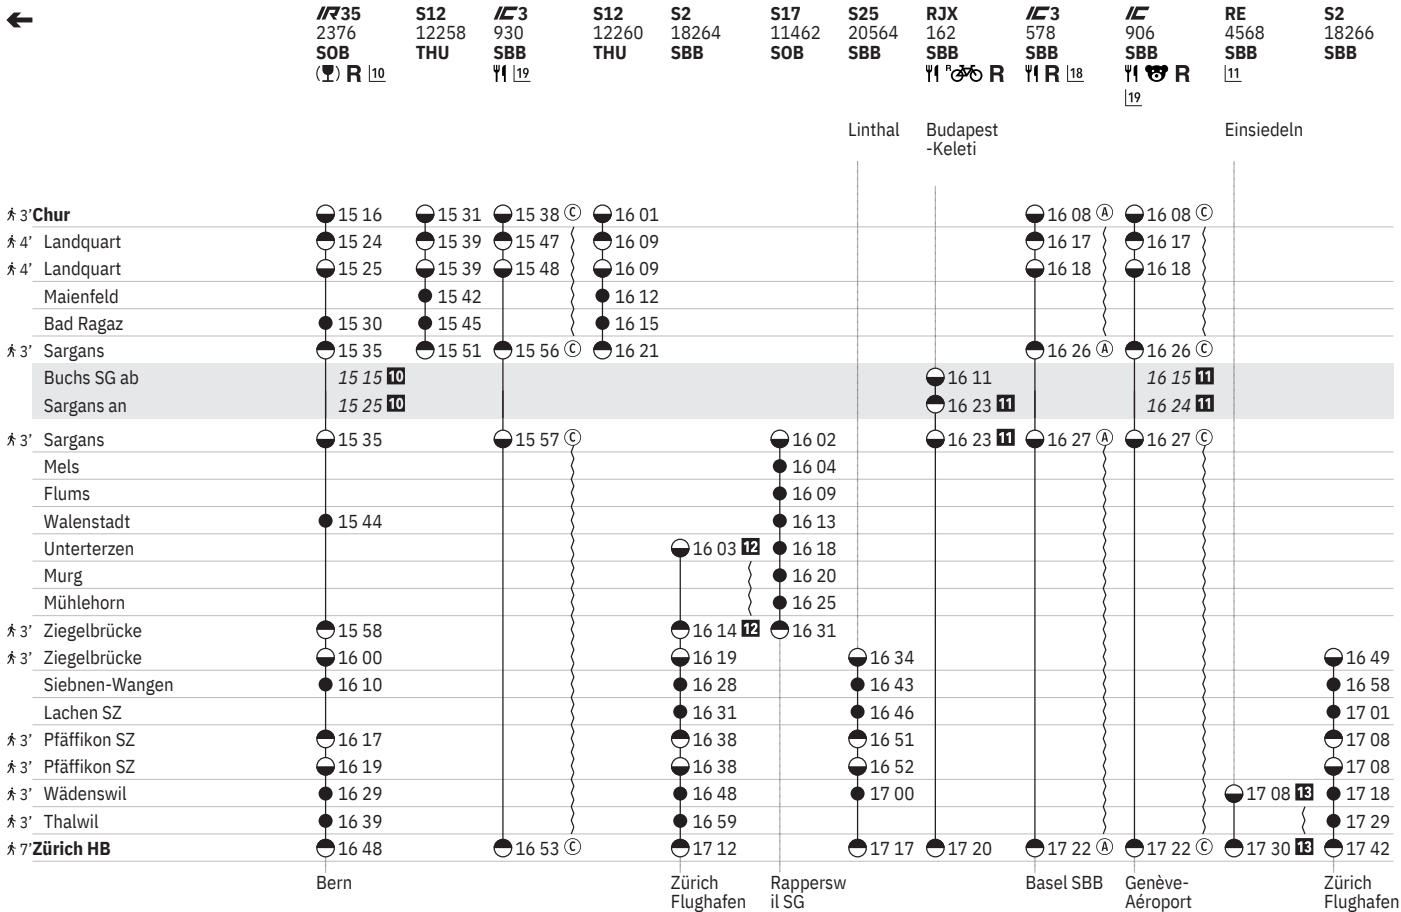

Linthal Wien Hbf Linthal

900 Chur - Sargans - Ziegelbrücke - Zürich HB

Stand: 15. September 2023

900 Chur - Sargans - Ziegelbrücke - Zürich HB

Stand: 15. September 2023

900 Chur - Sargans - Ziegelbrücke - Zürich HB

Stand: 15. September 2023

←

	IC3 934 SBB YI 17	S12 12268 THU	S2 18272 SBB	S17 11470 SOB	S25 20572 SBB	EC 164 SBB YI ▲ R	IC3 582 SBB YI R 18	IC 908 SBB YI R 19	S2 18274 SBB	IR35 2382 SOB (Y) R 10	S12 12270 THU	IC3 936 SBB YI 17
	Linthal					Graz Hbf						
✱ 3' Chur	17 38	18 01					18 08 (A)	18 08 (C)		18 16	18 31	18 38
✱ 4' Landquart	17 47	18 09					18 17	18 17		18 24	18 39	18 47
✱ 4' Landquart	17 48	18 09					18 18	18 18		18 25	18 39	18 48
Maienfeld		18 12										18 42
Bad Ragaz		18 15								18 30		18 45
✱ 3' Sargans	17 56	18 21					18 26 (A)	18 26 (C)		18 35	18 51	18 56
Buchs SG ab						18 11		18 15 (I)		18 15 (I)		
Sargans an						18 23 (I)		18 24 (I)		18 25 (I)		
✱ 3' Sargans	17 57			18 02		18 23 (I)	18 27 (A)	18 27 (C)		18 35		18 57
Mels				18 04								
Flums				18 09								
Walenstadt				18 13						18 44		
Untertenzen		18 03 (I)		18 18								
Murg				18 20								
Mühlehorn				18 25								
✱ 3' Ziegelbrücke		18 14 (I)		18 31						18 58		
✱ 3' Ziegelbrücke		18 19			18 34					18 49	19 00	
Siebenen-Wangen		18 28			18 43					18 58	19 10	
Lachen SZ		18 31			18 46					19 01		
✱ 3' Pfäffikon SZ		18 38			18 51					19 08	19 17	
✱ 3' Pfäffikon SZ		18 38			18 52					19 08	19 19	
✱ 3' Wädenswil		18 48			19 00					19 18	19 29	
✱ 3' Thalwil		18 59								19 29	19 39	
✱ 7' Zürich HB	18 53	19 12			19 17	19 20	19 22 (A)	19 22 (C)		19 42	19 48	19 53
		Zürich Flughafen		Rapperswil SG			Basel SBB	Lausanne		Zürich Flughafen	Bern	