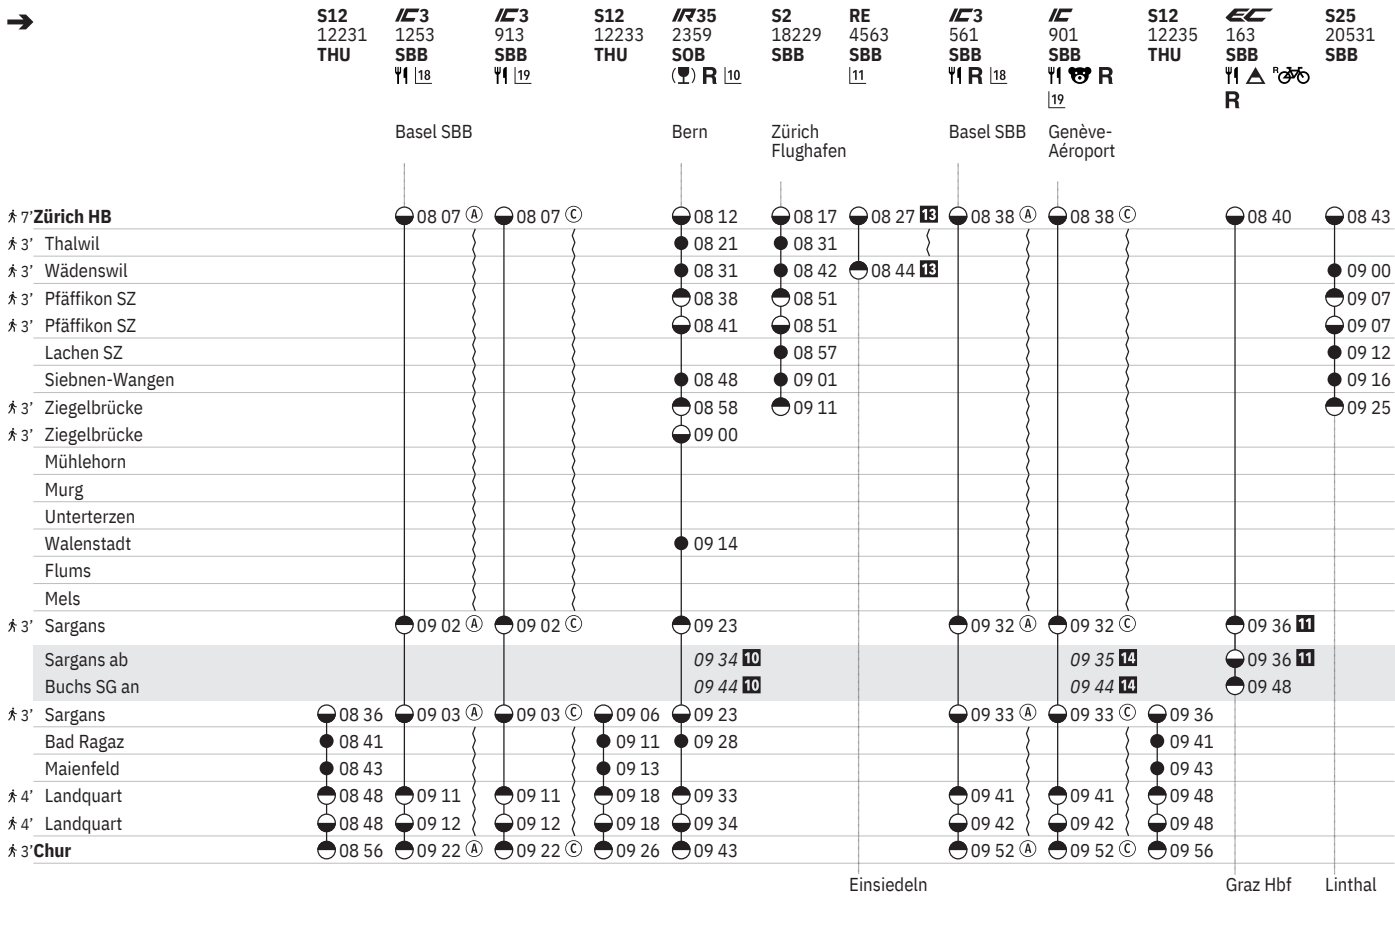

900 Zürich HB - Ziegelbrücke - Sargans - Chur

Stand: 15. September 2023