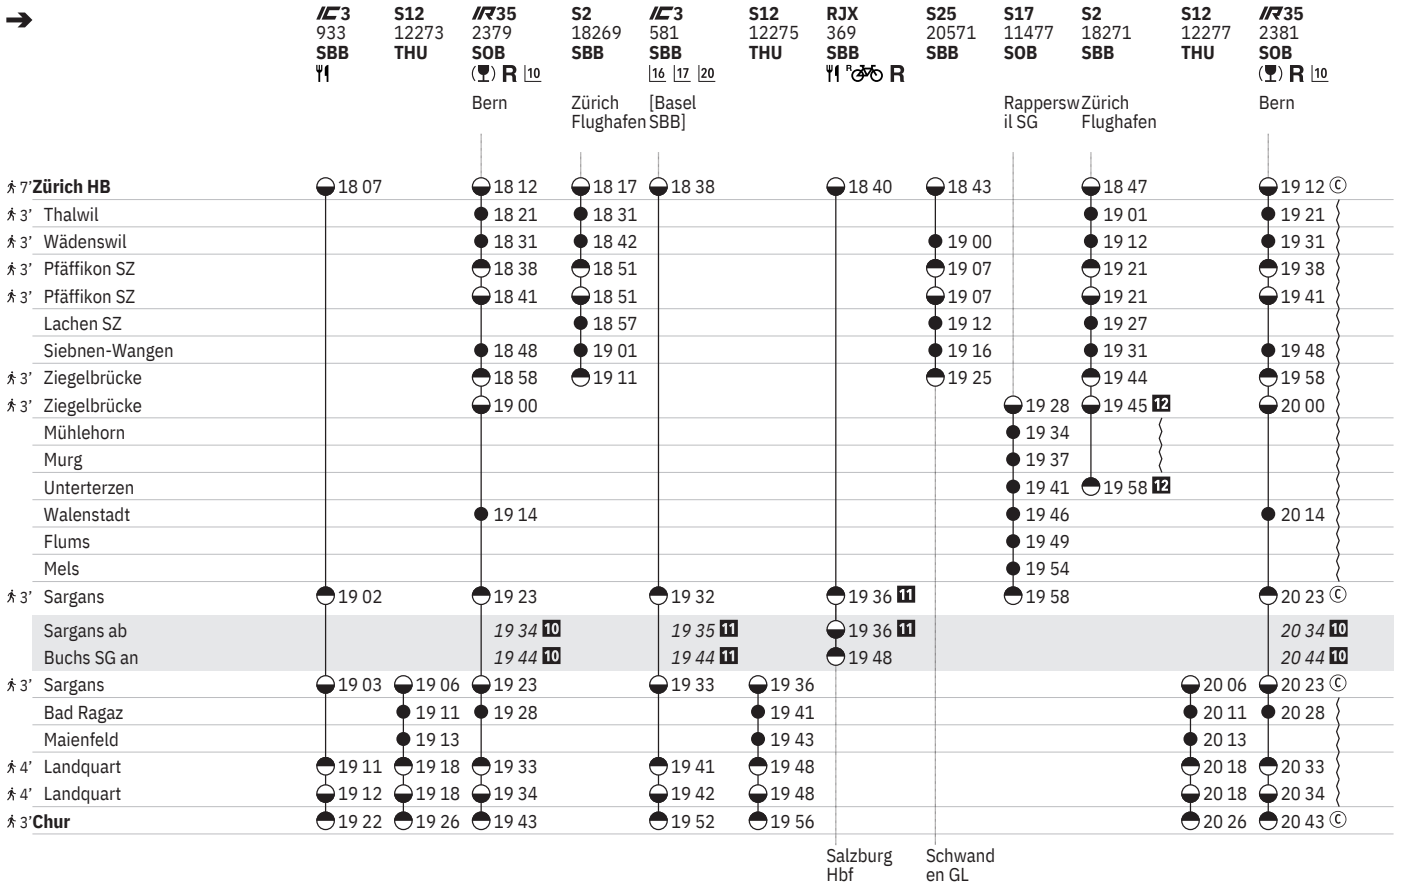

Linthal

	S12 12259 THU	RJX 169 SBB Y R ¹⁰	S25 20555 SBB	S17 11461 SOB	S2 18255 SBB	IC3 927 SBB Y	S12 12261 THU	IR35 2373 SOB (Y) R ¹⁰	S2 18257 SBB	IC3 575 SBB Y R ¹⁷	S25 20559 SBB	S17 11465 SOB
	Wien Hbf	Linthal	Rapperswil il SG	Zürich Flughafen	Bern	Zürich Flughafen	Basel SBB	Rapperswil il SG				
7' Zürich HB		14 40	14 43	14 47	15 07 C	15 12	15 17	15 38	15 43			
3' Thalwil				15 01		15 21	15 31					
3' Wädenswil			15 00	15 12		15 31	15 42					
3' Pfäffikon SZ			15 07	15 21		15 38	15 51				16 07	
3' Pfäffikon SZ			15 07	15 21		15 41	15 51				16 07	
Lachen SZ			15 12	15 27			15 57				16 12	
Siebnen-Wangen			15 16	15 31		15 48	16 01				16 16	
3' Ziegelbrücke			15 25	15 41		15 58	16 11				16 25	
3' Ziegelbrücke				15 45 ¹²		16 00						16 28
Mühlehorn				15 34								16 34
Murg				15 37								16 37
Unterterzen				15 41	15 58 ¹²							16 41
Walenstadt				15 46		16 14						16 46
Flums				15 49								16 49
Mels				15 54								16 54
3' Sargans		15 36 ¹¹		15 58	16 02 C	16 23	16 32	16 58				
Sargans ab		15 36 ¹¹				16 34 ¹⁰	16 35 ¹¹					
Buchs SG an		15 48				16 44 ¹⁰	16 44 ¹¹					
3' Sargans	15 36				16 03 C	16 06	16 23	16 33				
Bad Ragaz	15 41					16 11	16 28					
Maiefeld	15 43					16 13						
4' Landquart	15 48				16 11	16 18	16 33		16 41			
4' Landquart	15 48				16 12	16 18	16 34		16 42			
3' Chur	15 56				16 22 C	16 26	16 43		16 52			

Wien Hbf

Linthal

Linthal

900 Zürich HB - Ziegelbrücke - Sargans - Chur

Stand: 15. September 2023

Wien Hbf Linthal

Linthal

900 Zürich HB - Ziegelbrücke - Sargans - Chur

Stand: 15. September 2023

900 Zürich HB - Ziegelbrücke - Sargans - Chur

Stand: 15. September 2023

900 Zürich HB - Ziegelbrücke - Sargans - Chur

Stand: 15. September 2023

Herisau

Luzern

900 Chur - Sargans - Ziegelbrücke - Zürich HB