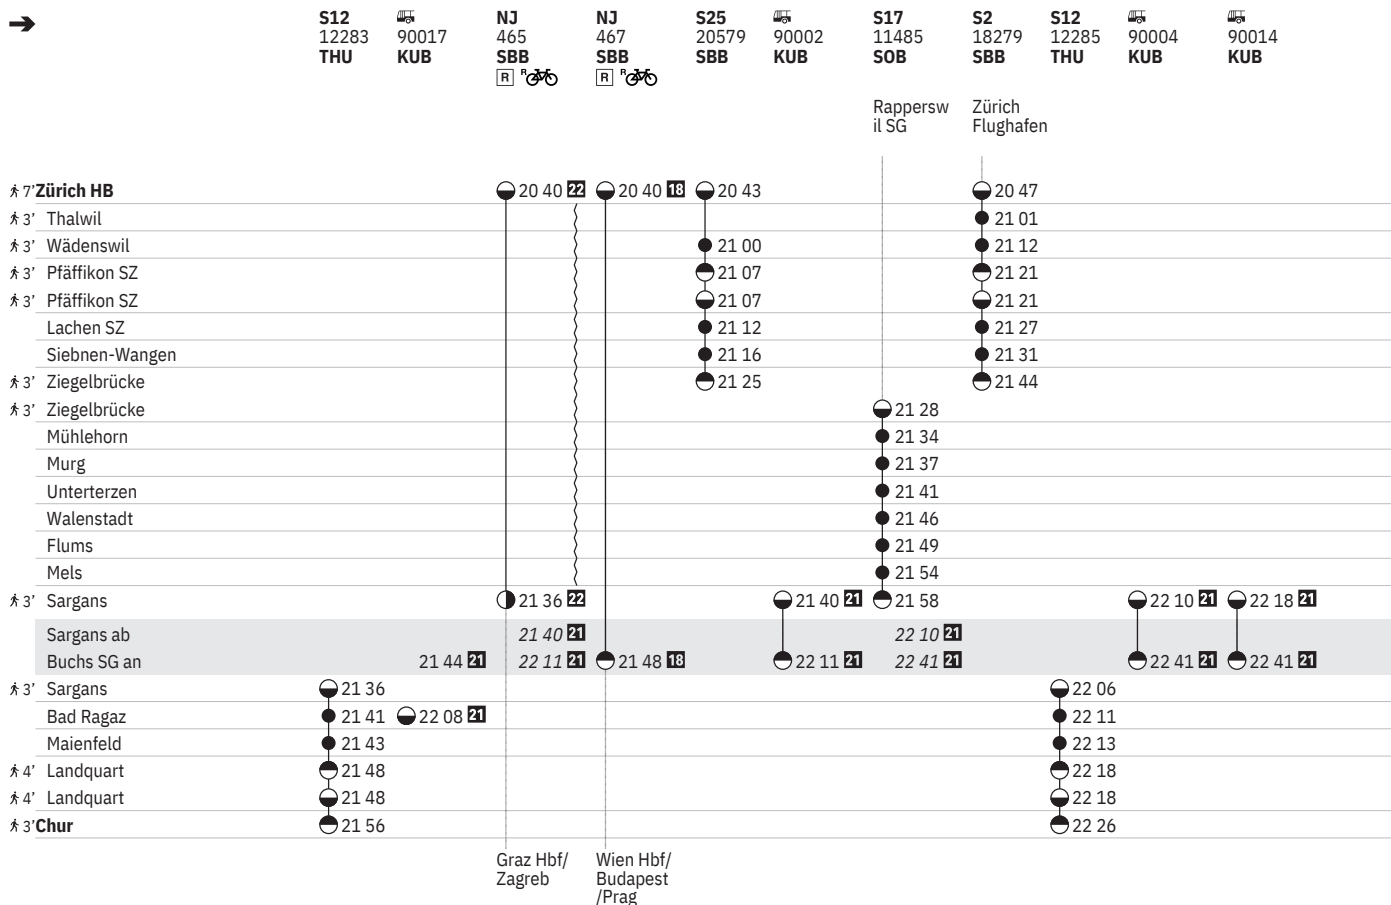

Wien Hbf

Linthal

Linthal

900 Zürich HB - Ziegelbrücke - Sargans - Chur

Stand: 15. September 2023

Wien Hbf Linthal

Linthal

900 Zürich HB - Ziegelbrücke - Sargans - Chur

Stand: 15. September 2023

900 Zürich HB - Ziegelbrücke - Sargans - Chur

Stand: 15. September 2023

900 Zürich HB - Ziegelbrücke - Sargans - Chur

Stand: 15. September 2023

Herisau

Luzern

900 Chur - Sargans - Ziegelbrücke - Zürich HB

Stand: 15. September 2023

900 Chur - Sargans - Ziegelbrücke - Zürich HB

Stand: 15. September 2023

900 Chur - Sargans - Ziegelbrücke - Zürich HB

Stand: 15. September 2023

900 Chur - Sargans - Ziegelbrücke - Zürich HB

- 37** ①–⑦ vom 22.12.–7.1., ④ vom 13.1.–18.5., ①–⑦ vom 25.5.–15.6., ④ vom 22.6.–10.8., ①–⑦ vom 17.8.–5.9., ④ vom 7.9.–19.10. sowie 16.12., 18.10., 20.10.
38 Nacht ①/②–⑤/⑥, ⑦/① vom 10.12./11.12.–21.12./22.12., 8.1./9.1.–24.5./25.5., 16.6./17.6.–16.8./17.8., 6.9./7.9.–24.10./25.10. ohne 18.10./19.10., 20.10./21.10.
 9 Die Anschlüsse sind in den entsprechenden Fahrplanfeldern zu finden
10 Aare Linth
11 Einsiedeln-Express
12 ¶ ⑥–⑦
13 ¶ ① vom 11.12.–18.12., 2.1.–25.3., 8.4.–13.5., 27.5.–5.8., 2.9.–9.12. sowie 27.12., 2.1., 2.4., 21.5.
14 ¶ ②–⑦ vom 10.12.–13.6. ohne 27.12., 2.1., 2.4., 21.5.
15 ¶ ①–⑦ vom 10.8.–30.8.
16 ¶ ④ vom 11.12.–22.12., 8.1.–13.12. ohne 10.5.
17  ⑤–⑦ vom 22.3.–27.10.
18  ⑤ vom 5.4.–25.10. sowie 22.3.
19  ⑥–⑦ vom 23.3.–27.10. sowie 29.3.
20 R ⑧