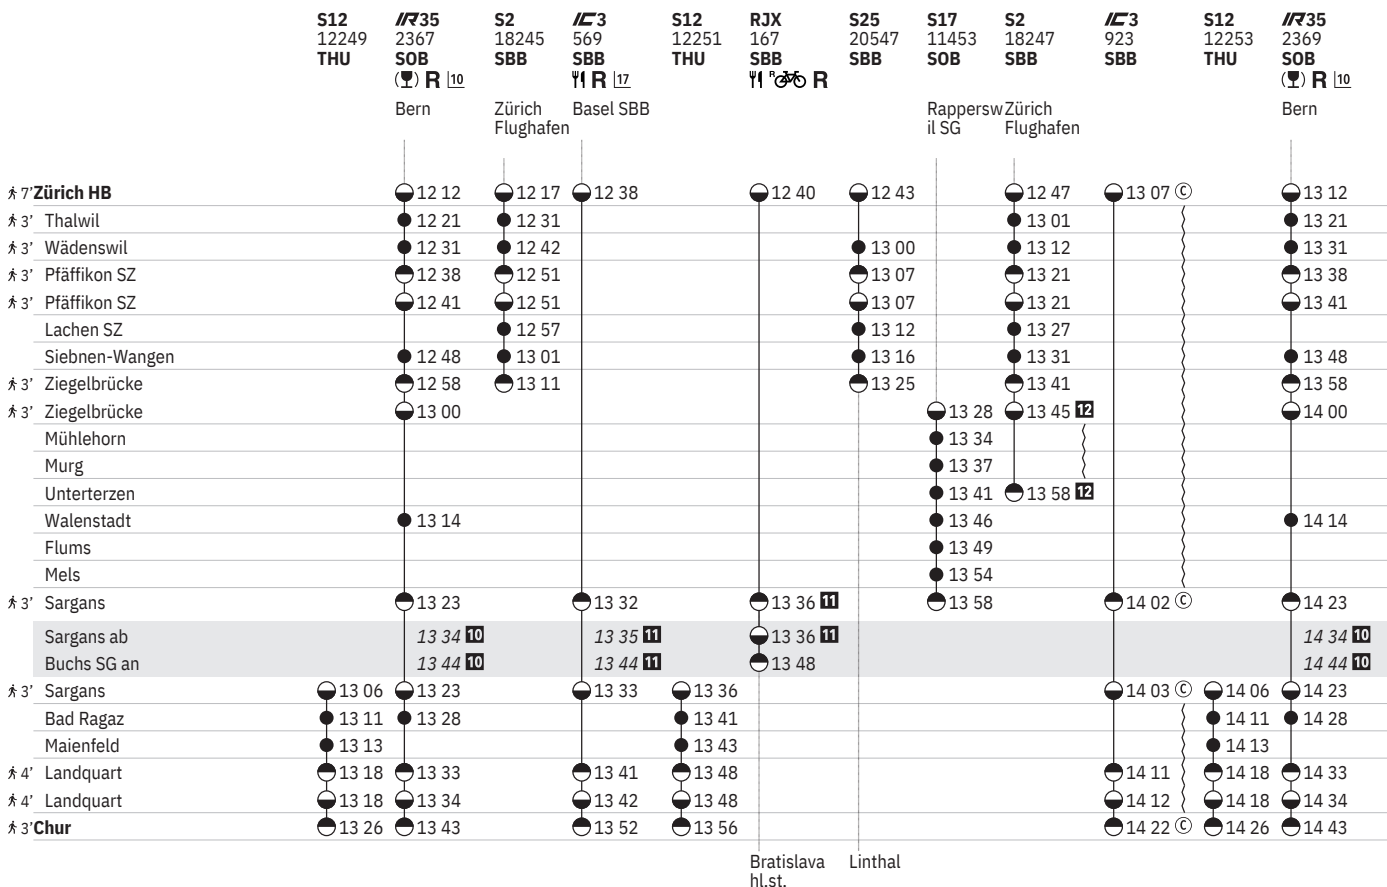

Bratislava
hl.st. Linthal