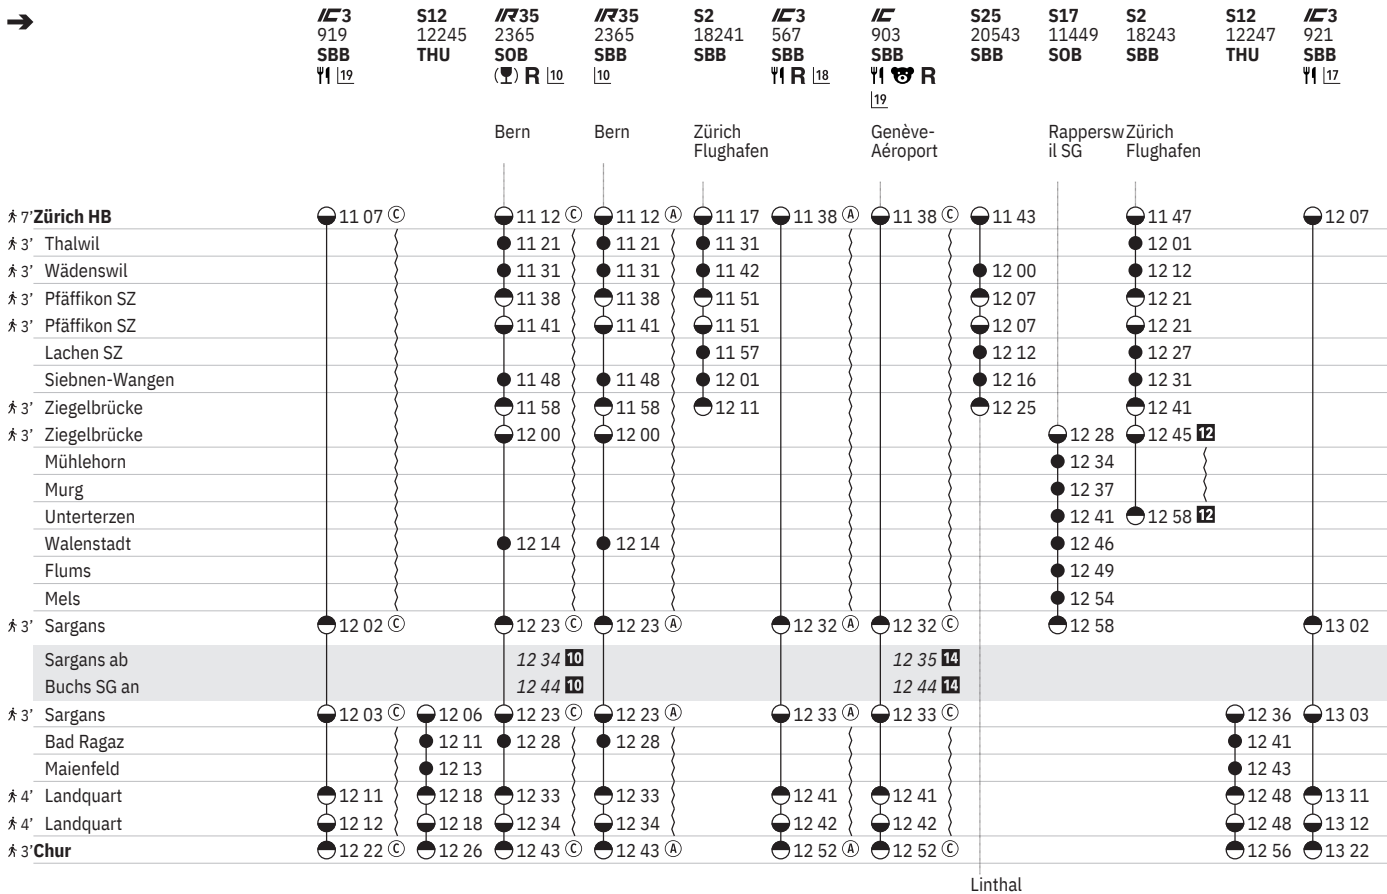

900 Zürich HB - Ziegelbrücke - Sargans - Chur

Stand: 15. September 2023

900 Zürich HB - Ziegelbrücke - Sargans - Chur

Stand: 15. September 2023

900 Zürich HB - Ziegelbrücke - Sargans - Chur

Stand: 15. September 2023

Linthal

Bratislava
hl.st. Linthal

900 Zürich HB - Ziegelbrücke - Sargans - Chur

Stand: 15. September 2023

	S2 18249 SBB	IC3 571 SBB Y R ¹⁷	S25 20551 SBB	S17 11457 SOB	S2 18251 SBB	S12 12255 THU	IC3 773 SBB Y ¹⁷	S12 12257 THU	IR35 2371 SOB (Y) R ¹⁰	S2 18253 SBB	IC3 573 SBB Y R ¹⁸	IC 907 SBB Y R ¹⁹
	Zürich Flughafen	[Basel SBB]	Rapperswil il SG	Zürich Flughafen	Basel SBB	Bern	Zürich Flughafen	Genève- Aéroport				
7' Zürich HB	13 17	13 38	13 43	13 47	14 07	14 12	14 17	14 38 A	14 38 C			
3' Thalwil	13 31			14 01		14 21	14 31					
3' Wädenswil	13 42		14 00	14 12		14 31	14 42					
3' Pfäffikon SZ	13 51		14 07	14 21		14 38	14 51					
3' Pfäffikon SZ	13 51		14 07	14 21		14 41	14 51					
Lachen SZ	13 57		14 12	14 27			14 57					
Siebnen-Wangen	14 01		14 16	14 31		14 48	15 01					
3' Ziegelbrücke	14 11		14 25	14 41		14 58	15 11					
3' Ziegelbrücke				14 45 ¹²		15 00						
Mühlehorn			14 28	14 34								
Murg			14 34	14 37								
Unterterzen			14 37	14 41								
Walenstadt			14 41	14 46		15 14						
Flums			14 46	14 49								
Mels			14 49	14 54								
3' Sargans		14 32		14 58	15 02	15 23	15 32 A	15 32 C				
Sargans ab		14 35 ¹¹				15 34 ¹⁰	15 35 ¹⁴					
Buchs SG an		14 44 ¹¹				15 44 ¹⁰	15 44 ¹⁴					
3' Sargans		14 33			14 36	15 03	15 06	15 23	15 33 A	15 33 C		
Bad Ragaz					14 41	15 11	15 18	15 28				
Maiefeld					14 43	15 13	15 28					
4' Landquart		14 41			14 48	15 11	15 18	15 33	15 41	15 41		
4' Landquart		14 42			14 48	15 12	15 18	15 34	15 42	15 42		
3' Chur		14 52			14 56	15 22	15 26	15 43	15 52 A	15 52 C		