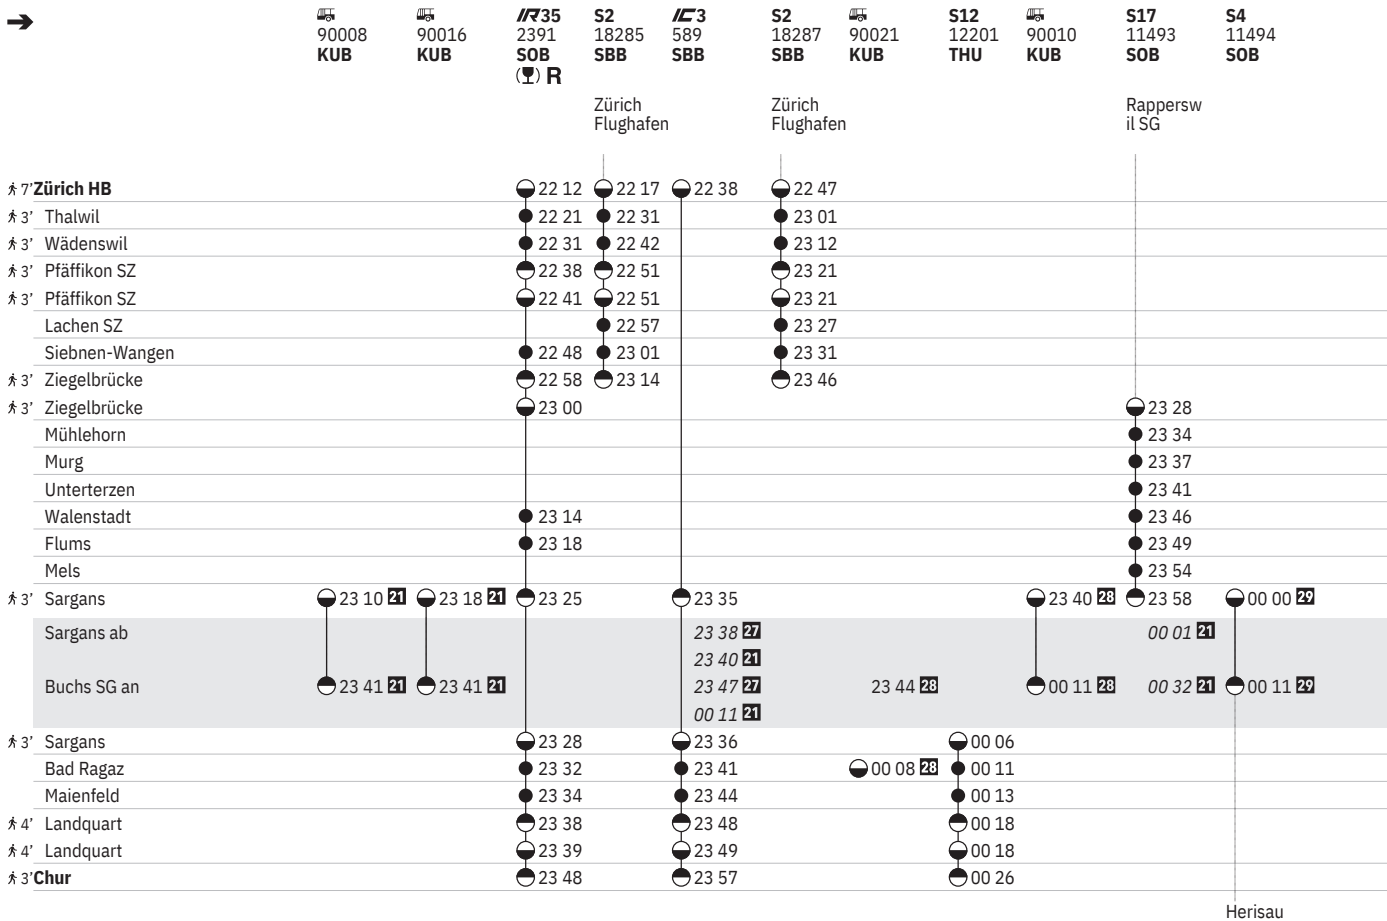

Wien Hbf

Linthal

Linthal

900 Zürich HB - Ziegelbrücke - Sargans - Chur

Stand: 15. September 2023

Wien Hbf Linthal

Linthal

900 Zürich HB - Ziegelbrücke - Sargans - Chur

Stand: 15. September 2023

900 Zürich HB - Ziegelbrücke - Sargans - Chur

Stand: 15. September 2023

900 Zürich HB - Ziegelbrücke - Sargans - Chur

Stand: 15. September 2023

Herisau

Luzern

900 Chur - Sargans - Ziegelbrücke - Zürich HB

Stand: 15. September 2023

900 Chur - Sargans - Ziegelbrücke - Zürich HB

Stand: 15. September 2023

900 Chur - Sargans - Ziegelbrücke - Zürich HB

Stand: 15. September 2023

900 Chur - Sargans - Ziegelbrücke - Zürich HB