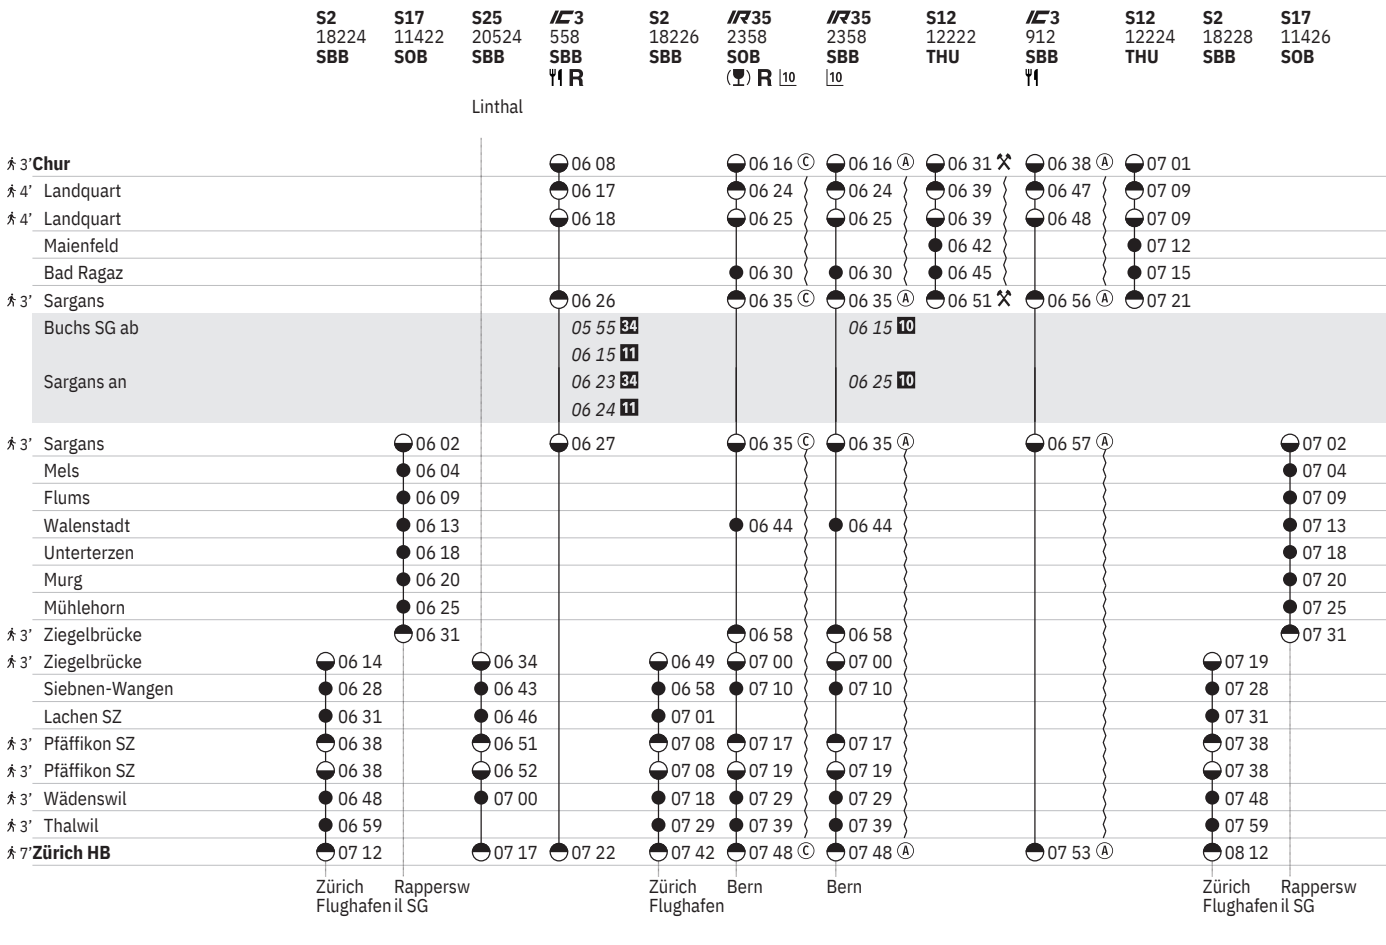

Wien Hbf

Linthal

Linthal

900 Zürich HB - Ziegelbrücke - Sargans - Chur

Stand: 15. September 2023

Wien Hbf Linthal

Linthal

900 Zürich HB - Ziegelbrücke - Sargans - Chur

Stand: 15. September 2023

900 Zürich HB - Ziegelbrücke - Sargans - Chur

Stand: 15. September 2023

900 Zürich HB - Ziegelbrücke - Sargans - Chur

Stand: 15. September 2023

Herisau

Luzern

900 Chur - Sargans - Ziegelbrücke - Zürich HB

Stand: 15. September 2023

900 Chur - Sargans - Ziegelbrücke - Zürich HB

Stand: 15. September 2023

900 Chur - Sargans - Ziegelbrücke - Zürich HB

Stand: 15. September 2023

900 Chur - Sargans - Ziegelbrücke - Zürich HB

- 37** ①–⑦ vom 22.12.–7.1., ④ vom 13.1.–18.5., ①–⑦ vom 25.5.–15.6., ④ vom 22.6.–10.8., ①–⑦ vom 17.8.–5.9., ④ vom 7.9.–19.10. sowie 16.12., 18.10., 20.10.
38 Nacht ①/②–⑤/⑥, ⑦/① vom 10.12./11.12.–21.12./22.12., 8.1./9.1.–24.5./25.5., 16.6./17.6.–16.8./17.8., 6.9./7.9.–24.10./25.10. ohne 18.10./19.10., 20.10./21.10.
 9 Die Anschlüsse sind in den entsprechenden Fahrplanfeldern zu finden
10 Aare Linth
11 Einsiedeln-Express
12 ¶ ⑥–⑦
13 ¶ ① vom 11.12.–18.12., 2.1.–25.3., 8.4.–13.5., 27.5.–5.8., 2.9.–9.12. sowie 27.12., 2.1., 2.4., 21.5.
14 ¶ ②–⑦ vom 10.12.–13.6. ohne 27.12., 2.1., 2.4., 21.5.
15 ¶ ①–⑦ vom 10.8.–30.8.
16 ¶ ④ vom 11.12.–22.12., 8.1.–13.12. ohne 10.5.
17  ⑤–⑦ vom 22.3.–27.10.
18  ⑤ vom 5.4.–25.10. sowie 22.3.
19  ⑥–⑦ vom 23.3.–27.10. sowie 29.3.
20 R ⑧