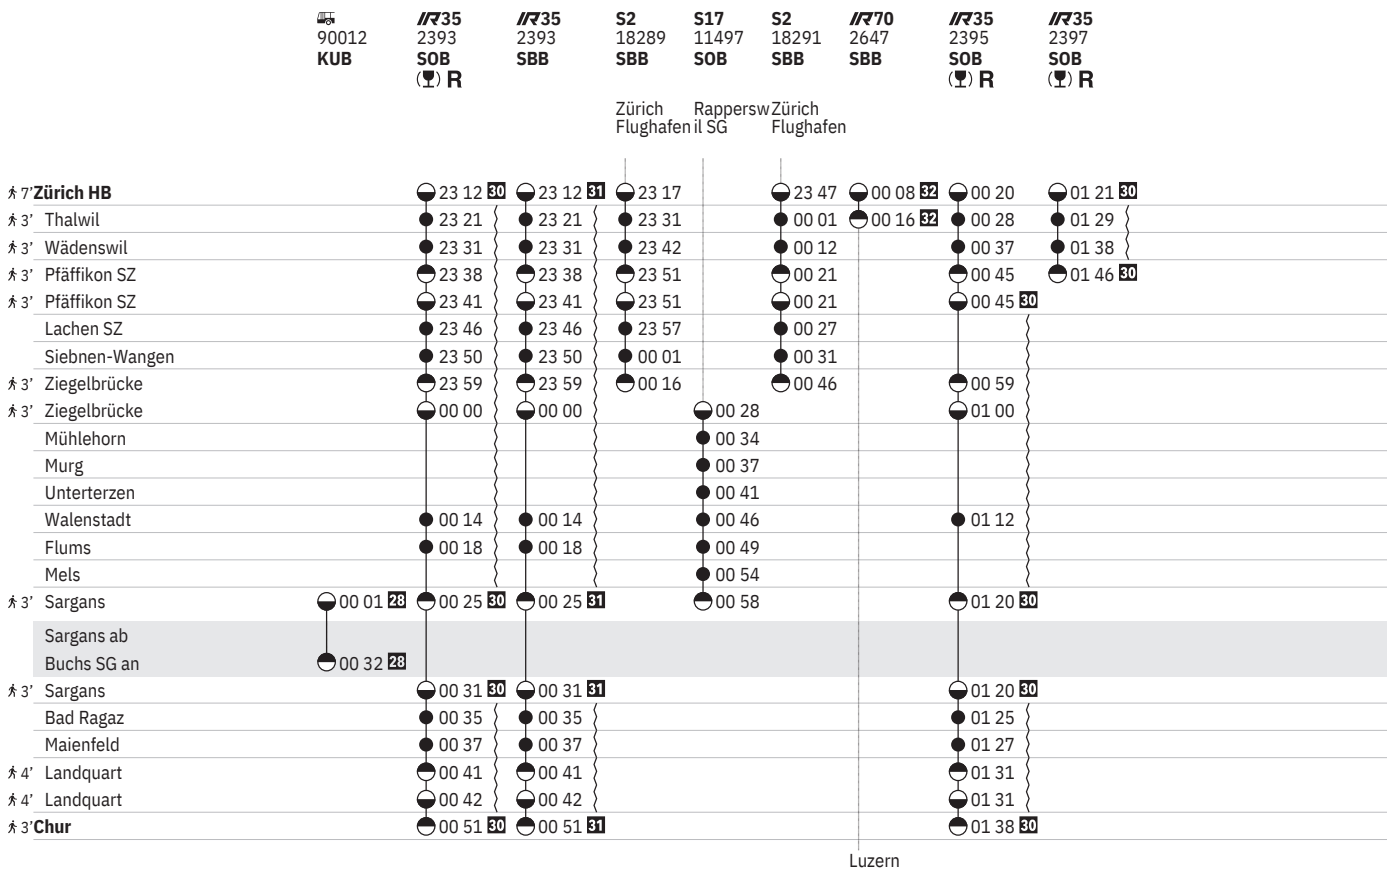

Wien Hbf

Linthal

Linthal

900 Zürich HB - Ziegelbrücke - Sargans - Chur

Stand: 15. September 2023

Wien Hbf Linthal

Linthal

900 Zürich HB - Ziegelbrücke - Sargans - Chur

Stand: 15. September 2023

900 Zürich HB - Ziegelbrücke - Sargans - Chur

Stand: 15. September 2023

900 Zürich HB - Ziegelbrücke - Sargans - Chur

Stand: 15. September 2023

Herisau

Luzern

900 Chur - Sargans - Ziegelbrücke - Zürich HB

Stand: 15. September 2023

900 Chur - Sargans - Ziegelbrücke - Zürich HB

Stand: 15. September 2023

900 Chur - Sargans - Ziegelbrücke - Zürich HB

Stand: 15. September 2023

900 Chur - Sargans - Ziegelbrücke - Zürich HB