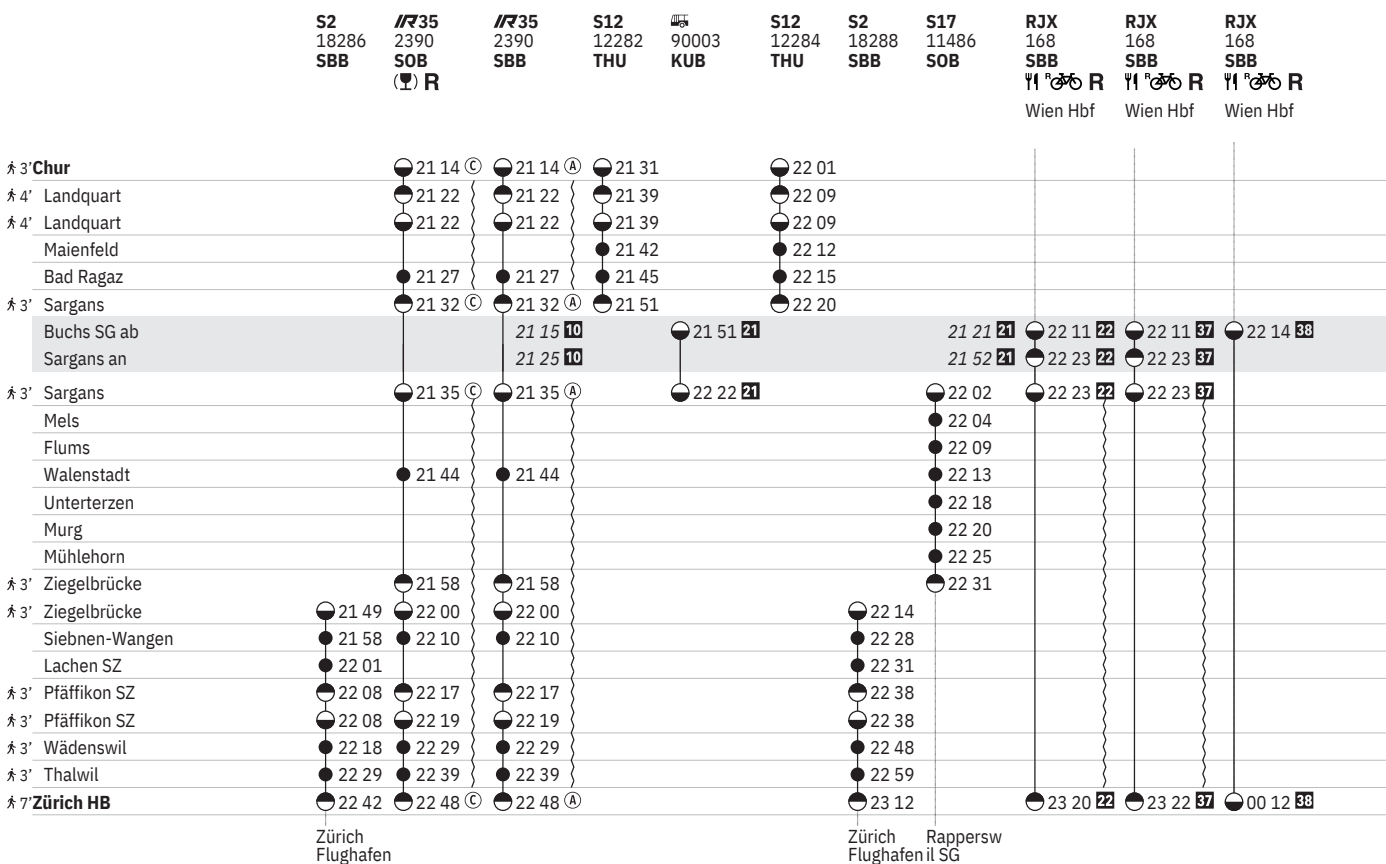

900 Chur - Sargans - Ziegelbrücke - Zürich HB

Stand: 15. September 2023