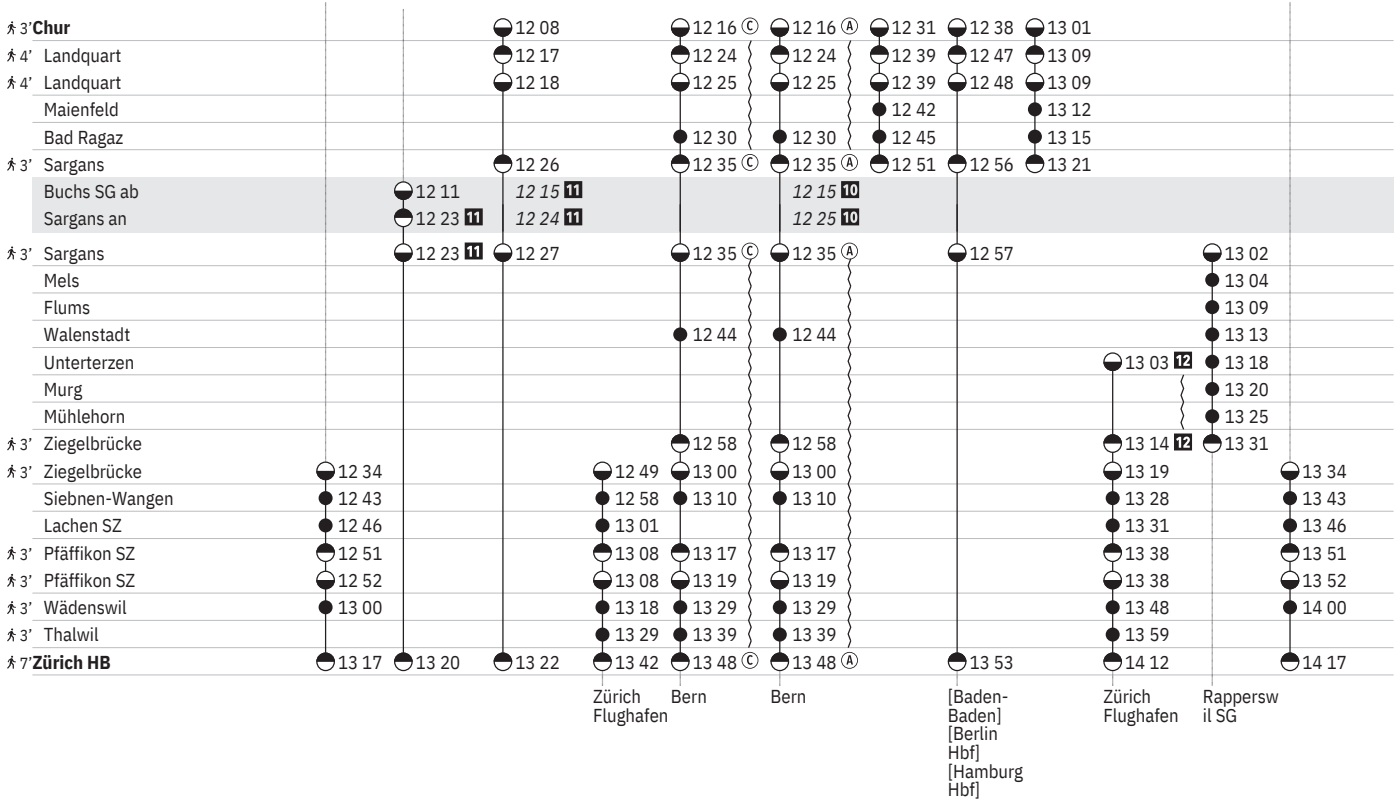

Stand: 15. September 2023

900 Zürich HB - Ziegelbrücke - Sargans - Chur

Stand: 15. September 2023

900 Zürich HB - Ziegelbrücke - Sargans - Chur

Stand: 15. September 2023

Herisau

Luzern

900 Chur - Sargans - Ziegelbrücke - Zürich HB

Stand: 15. September 2023

900 Chur - Sargans - Ziegelbrücke - Zürich HB

Stand: 15. September 2023

900 Chur - Sargans - Ziegelbrücke - Zürich HB

Stand: 15. September 2023

900 Chur - Sargans - Ziegelbrücke - Zürich HB

Stand: 15. September 2023

S25 20548 SBB	RJX 368 SBB R	IC3 570 SBB R	S2 18250 SBB	IR35 2370 SOB R	IR35 2370 SBB	S12 12246 THU	ICE 70 SBB R	S12 12248 THU	S2 18252 SBB	S17 11450 SOB	S25 20552 SBB
----------------------------	-------------------------------	-------------------------------	---------------------------	---------------------------------	----------------------------	----------------------------	------------------------------	----------------------------	---------------------------	----------------------------	----------------------------

Linthal Wien Hbf Linthal

900 Chur - Sargans - Ziegelbrücke - Zürich HB

Stand: 15. September 2023

900 Chur - Sargans - Ziegelbrücke - Zürich HB

Stand: 15. September 2023

900 Chur - Sargans - Ziegelbrücke - Zürich HB