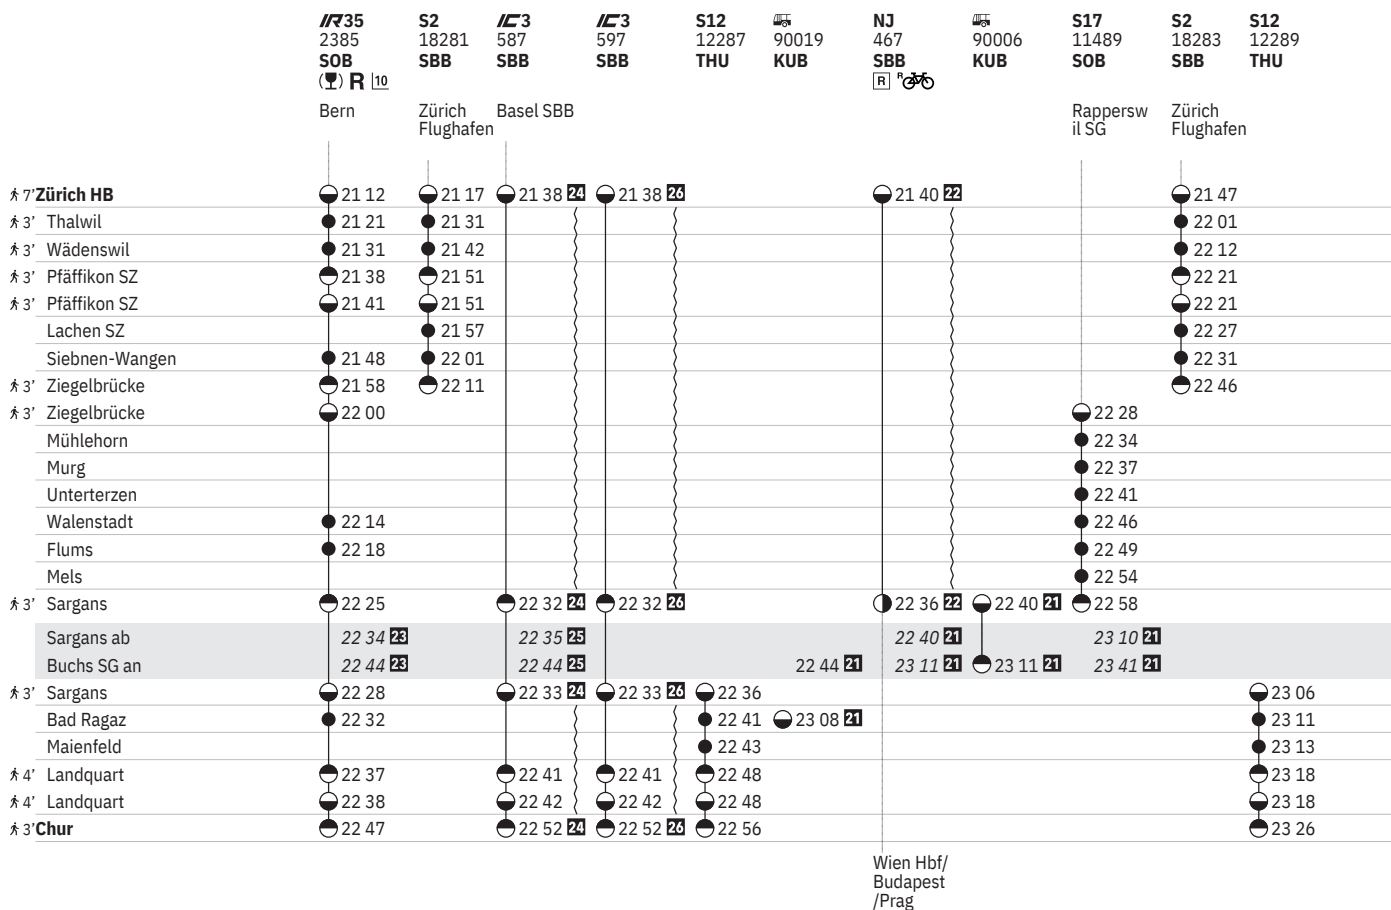

Wien Hbf

Linthal

Linthal

900 Zürich HB - Ziegelbrücke - Sargans - Chur

Stand: 15. September 2023

Wien Hbf Linthal

Linthal

900 Zürich HB - Ziegelbrücke - Sargans - Chur

Stand: 15. September 2023

900 Zürich HB - Ziegelbrücke - Sargans - Chur

Stand: 15. September 2023

900 Zürich HB - Ziegelbrücke - Sargans - Chur

Stand: 15. September 2023

Herisau

Luzern

900 Chur - Sargans - Ziegelbrücke - Zürich HB

Stand: 15. September 2023

900 Chur - Sargans - Ziegelbrücke - Zürich HB

Stand: 15. September 2023

900 Chur - Sargans - Ziegelbrücke - Zürich HB

Stand: 15. September 2023

900 Chur - Sargans - Ziegelbrücke - Zürich HB

- 37** ①–⑦ vom 22.12.–7.1., ④ vom 13.1.–18.5., ①–⑦ vom 25.5.–15.6., ④ vom 22.6.–10.8., ①–⑦ vom 17.8.–5.9., ④ vom 7.9.–19.10. sowie 16.12., 18.10., 20.10.
38 Nacht ①/②–⑤/⑥, ⑦/① vom 10.12./11.12.–21.12./22.12., 8.1./9.1.–24.5./25.5., 16.6./17.6.–16.8./17.8., 6.9./7.9.–24.10./25.10. ohne 18.10./19.10., 20.10./21.10.
 9 Die Anschlüsse sind in den entsprechenden Fahrplanfeldern zu finden
10 Aare Linth
11 Einsiedeln-Express
12 ¶ ⑥–⑦
13 ¶ ① vom 11.12.–18.12., 2.1.–25.3., 8.4.–13.5., 27.5.–5.8., 2.9.–9.12. sowie 27.12., 2.1., 2.4., 21.5.
14 ¶ ②–⑦ vom 10.12.–13.6. ohne 27.12., 2.1., 2.4., 21.5.
15 ¶ ①–⑦ vom 10.8.–30.8.
16 ¶ ④ vom 11.12.–22.12., 8.1.–13.12. ohne 10.5.
17  ⑤–⑦ vom 22.3.–27.10.
18  ⑤ vom 5.4.–25.10. sowie 22.3.
19  ⑥–⑦ vom 23.3.–27.10. sowie 29.3.
20 R ⑧