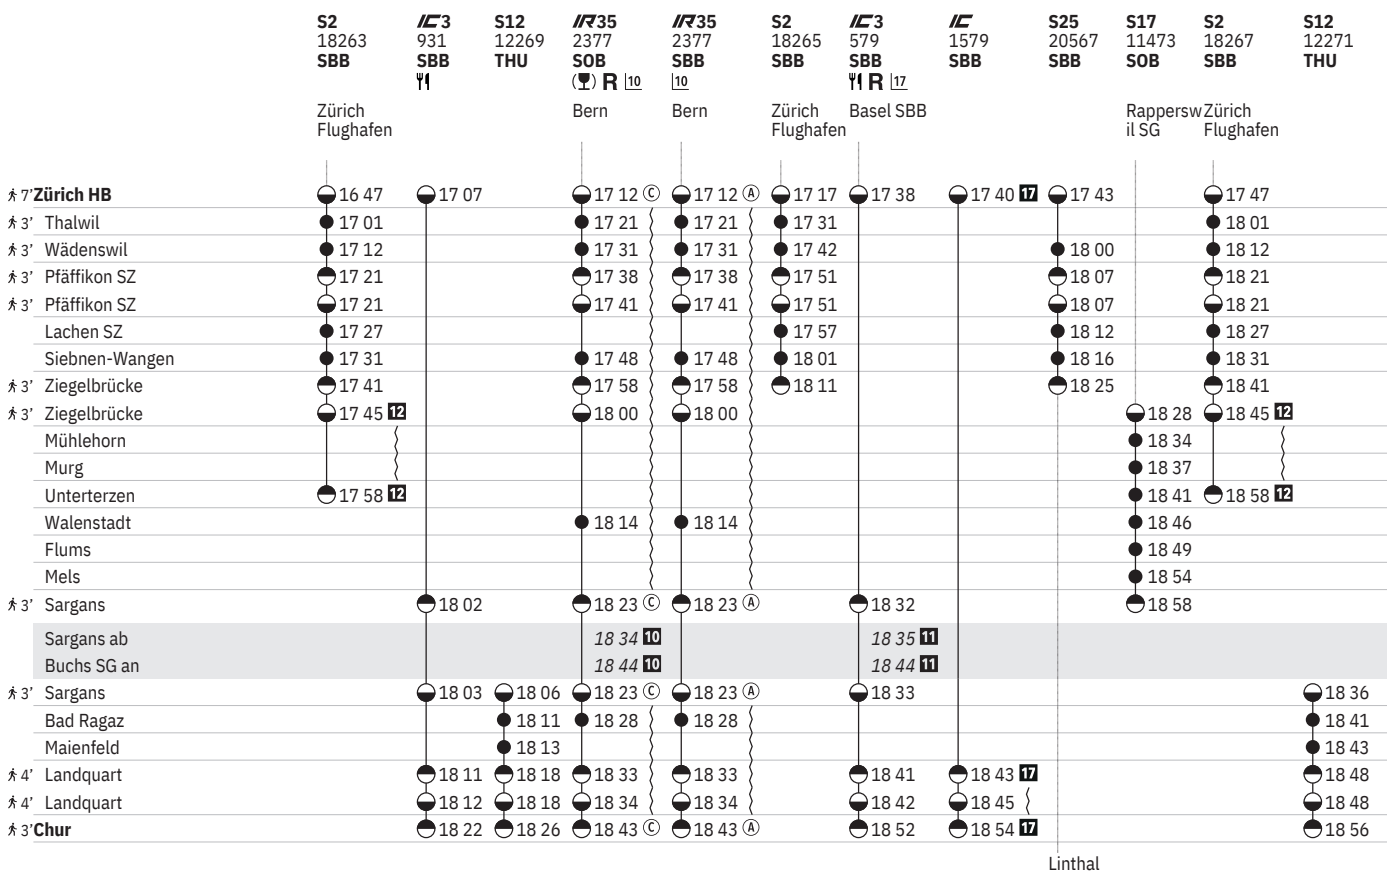

Linthal

	S12 12259 THU	RJX 169 SBB Y R ¹⁰	S25 20555 SBB	S17 11461 SOB	S2 18255 SBB	IC3 927 SBB Y	S12 12261 THU	IR35 2373 SOB (Y) R ¹⁰	S2 18257 SBB	IC3 575 SBB Y R ¹⁷	S25 20559 SBB	S17 11465 SOB
	Wien Hbf	Linthal	Rapperswil il SG	Zürich Flughafen	Bern	Zürich Flughafen	Basel SBB	Rapperswil il SG				
7' Zürich HB		14 40	14 43	14 47	15 07 C	15 12	15 17	15 38	15 43			
3' Thalwil				15 01		15 21	15 31					
3' Wädenswil			15 00	15 12		15 31	15 42					
3' Pfäffikon SZ			15 07	15 21		15 38	15 51				16 07	
3' Pfäffikon SZ			15 07	15 21		15 41	15 51				16 07	
Lachen SZ			15 12	15 27			15 57				16 12	
Siebnen-Wangen			15 16	15 31		15 48	16 01				16 16	
3' Ziegelbrücke			15 25	15 41		15 58	16 11				16 25	
3' Ziegelbrücke				15 45 ¹²		16 00						16 28
Mühlehorn				15 34								16 34
Murg				15 37								16 37
Unterterzen				15 41	15 58 ¹²							16 41
Walenstadt				15 46		16 14						16 46
Flums				15 49								16 49
Mels				15 54								16 54
3' Sargans		15 36 ¹¹		15 58	16 02 C	16 23	16 32	16 58				
Sargans ab		15 36 ¹¹				16 34 ¹⁰	16 35 ¹¹					
Buchs SG an		15 48				16 44 ¹⁰	16 44 ¹¹					
3' Sargans	15 36				16 03 C	16 06	16 23	16 33				
Bad Ragaz	15 41					16 11	16 28					
Maiefeld	15 43					16 13						
4' Landquart	15 48				16 11	16 18	16 33		16 41			
4' Landquart	15 48				16 12	16 18	16 34		16 42			
3' Chur	15 56				16 22 C	16 26	16 43		16 52			

Wien Hbf

Linthal

Linthal

900 Zürich HB - Ziegelbrücke - Sargans - Chur

Stand: 15. September 2023

Wien Hbf Linthal

Linthal

900 Zürich HB - Ziegelbrücke - Sargans - Chur

Stand: 15. September 2023

900 Zürich HB - Ziegelbrücke - Sargans - Chur

Stand: 15. September 2023

900 Zürich HB - Ziegelbrücke - Sargans - Chur

Stand: 15. September 2023

Herisau

Luzern

900 Chur - Sargans - Ziegelbrücke - Zürich HB