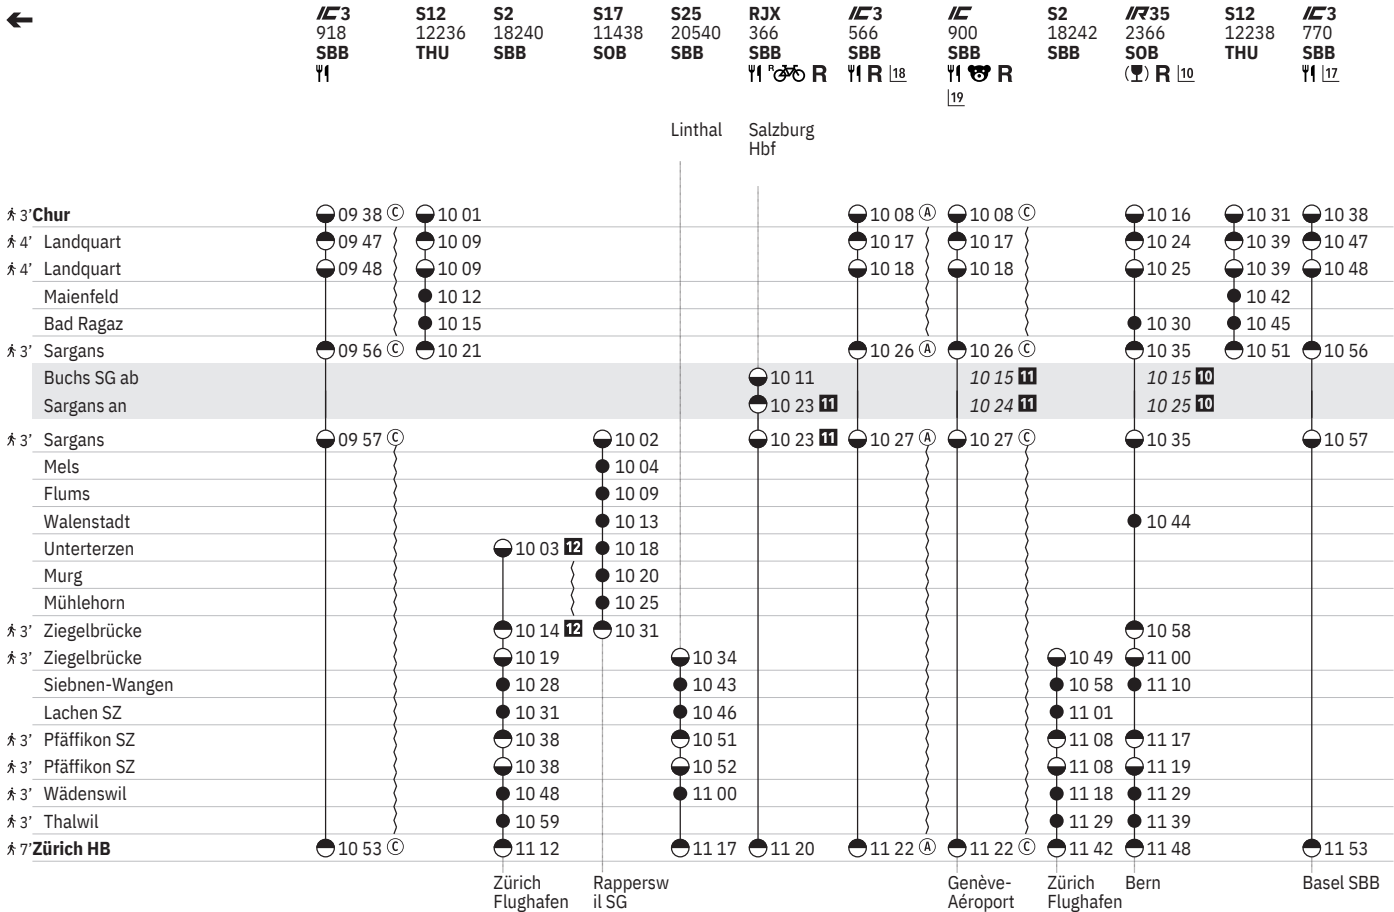

Stand: 15. September 2023

900 Zürich HB - Ziegelbrücke - Sargans - Chur

Stand: 15. September 2023

900 Zürich HB - Ziegelbrücke - Sargans - Chur

Stand: 15. September 2023

Herisau

Luzern

900 Chur - Sargans - Ziegelbrücke - Zürich HB

Stand: 15. September 2023

900 Chur - Sargans - Ziegelbrücke - Zürich HB

Stand: 15. September 2023

900 Chur - Sargans - Ziegelbrücke - Zürich HB

Stand: 15. September 2023

900 Chur - Sargans - Ziegelbrücke - Zürich HB

Stand: 15. September 2023

S25 20548 SBB	RJX 368 SBB R	IC3 570 SBB R	S2 18250 SBB	IR35 2370 SOB R	IR35 2370 SBB	S12 12246 THU	ICE 70 SBB R	S12 12248 THU	S2 18252 SBB	S17 11450 SOB	S25 20552 SBB
----------------------------	-------------------------------	-------------------------------	---------------------------	---------------------------------	----------------------------	----------------------------	------------------------------	----------------------------	---------------------------	----------------------------	----------------------------

- 37** ①–⑦ vom 22.12.–7.1., ④ vom 13.1.–18.5., ①–⑦ vom 25.5.–15.6., ④ vom 22.6.–10.8., ①–⑦ vom 17.8.–5.9., ④ vom 7.9.–19.10. sowie 16.12., 18.10., 20.10.
38 Nacht ①/②–⑤/⑥, ⑦/① vom 10.12./11.12.–21.12./22.12., 8.1./9.1.–24.5./25.5., 16.6./17.6.–16.8./17.8., 6.9./7.9.–24.10./25.10. ohne 18.10./19.10., 20.10./21.10.
 9 Die Anschlüsse sind in den entsprechenden Fahrplanfeldern zu finden
10 Aare Linth
11 Einsiedeln-Express
12 ¶ ⑥–⑦
13 ¶ ① vom 11.12.–18.12., 2.1.–25.3., 8.4.–13.5., 27.5.–5.8., 2.9.–9.12. sowie 27.12., 2.1., 2.4., 21.5.
14 ¶ ②–⑦ vom 10.12.–13.6. ohne 27.12., 2.1., 2.4., 21.5.
15 ¶ ①–⑦ vom 10.8.–30.8.
16 ¶ ④ vom 11.12.–22.12., 8.1.–13.12. ohne 10.5.
17  ⑤–⑦ vom 22.3.–27.10.
18  ⑤ vom 5.4.–25.10. sowie 22.3.
19  ⑥–⑦ vom 23.3.–27.10. sowie 29.3.
20 R ⑧