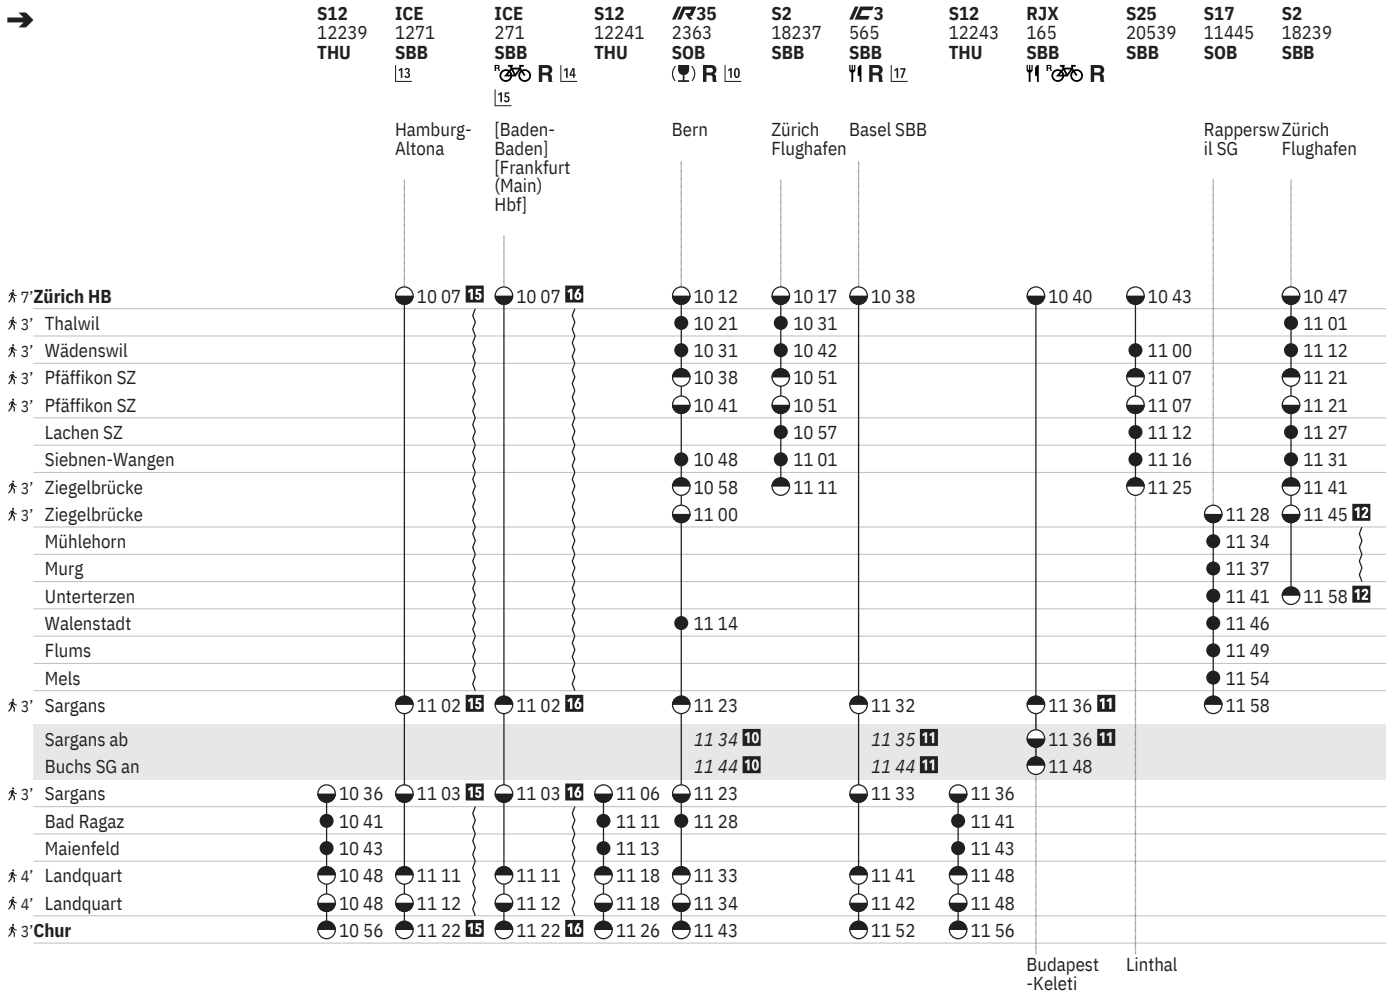

	RJX 161 SBB Y R ¹⁰ R	S25 20523 SBB	S17 11429 SOB	S2 18223 SBB	IC3 911 SBB Y R ¹⁷	S12 12229 THU	IR35 2355 SOB (R) R	S2 18225 SBB	IC3 559 SBB Y R ¹⁷	S25 20527 SBB	S17 11433 SOB	S2 18227 SBB
			Rapperswil SG	Zürich Flughafen				Zürich Flughafen	Basel SBB		Rapperswil SG	Zürich Flughafen
7 Zürich HB	06 40	06 43		06 47	07 07		07 12	07 17	07 38		07 43	07 47
3' Thalwil				07 01			07 21	07 31			07 43	08 01
3' Wädenswil		07 00		07 12			07 31	07 42		08 00		08 12
3' Pfäffikon SZ		07 07		07 21			07 38	07 51		08 07		08 21
3' Pfäffikon SZ		07 07		07 21			07 41	07 51		08 07		08 21
Lachen SZ		07 12		07 27				07 57		08 12		08 27
Siebnen-Wangen		07 16		07 31			07 48	08 01		08 16		08 31
3' Ziegelbrücke		07 25		07 41			07 58	08 11		08 25		08 41
3' Ziegelbrücke			07 28	07 45	12		08 00				08 28	08 45
Mühlehorn			07 34								08 34	
Murg			07 37								08 37	
Unterterzen			07 41	07 58	12						08 41	08 58
Walenstadt			07 46			08 14					08 46	
Flums			07 49								08 49	
Mels			07 54								08 54	
3' Sargans	07 36	11	07 58		08 02		08 23		08 32		08 58	
Sargans ab	07 36	11					08 34	10		08 35	11	
Buchs SG an	07 48						08 44	10		08 44	11	
3' Sargans					08 03	08 06	08 23		08 33			
Bad Ragaz						08 11	08 28					
Maienfeld						08 13						
4' Landquart					08 11	08 18	08 33		08 41			
4' Landquart					08 12	08 18	08 34		08 42			
3' Chur					08 22	08 26	08 43		08 52			

900 Zürich HB - Ziegelbrücke - Sargans - Chur

Stand: 15. September 2023

900 Zürich HB - Ziegelbrücke - Sargans - Chur

Stand: 15. September 2023

900 Zürich HB - Ziegelbrücke - Sargans - Chur

Stand: 15. September 2023

- ① Montag
 ② Dienstag
 ④ Donnerstag
 ⑤ Freitag
 ⑥ Samstag
 ⑦ Sonntag
 ⑧ Montag–Freitag ohne allg. Feiertage
 ⑨ Täglich ohne Samstage
 ⑩ Samstage, Sonn- und allg. Feiertage
 † Sonntage und allg. Feiertage
 ✕ Montag–Samstag ohne allg. Feiertage
 → Fahrpläne der Gegenrichtung, bitte weiterblättern
 ← Fahrpläne der Gegenrichtung, bitte zurückblättern
 ● Abfahrtszeit