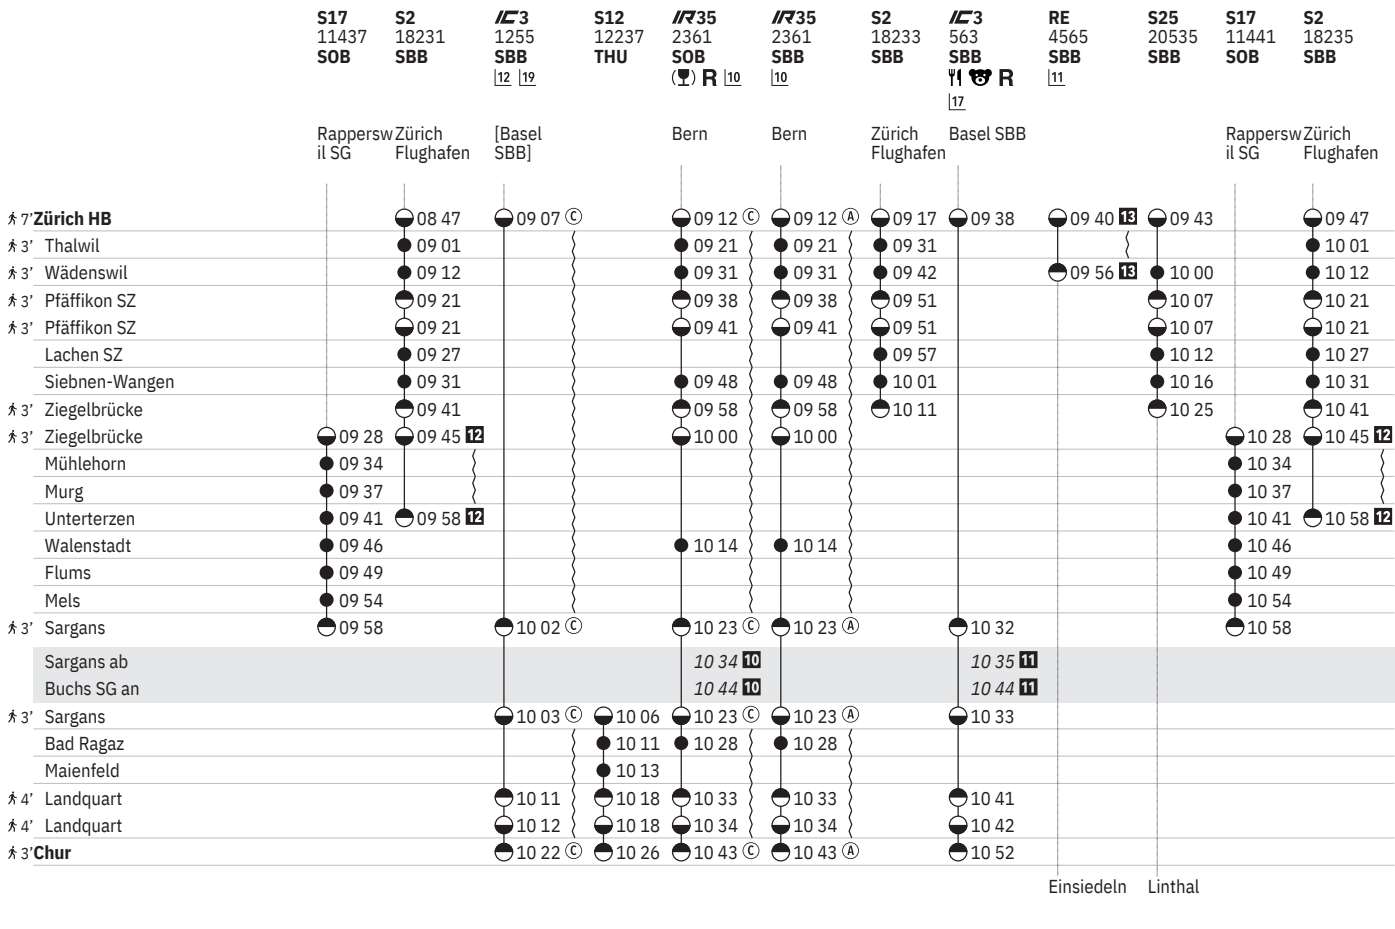

900 Zürich HB - Ziegelbrücke - Sargans - Chur

Stand: 15. September 2023