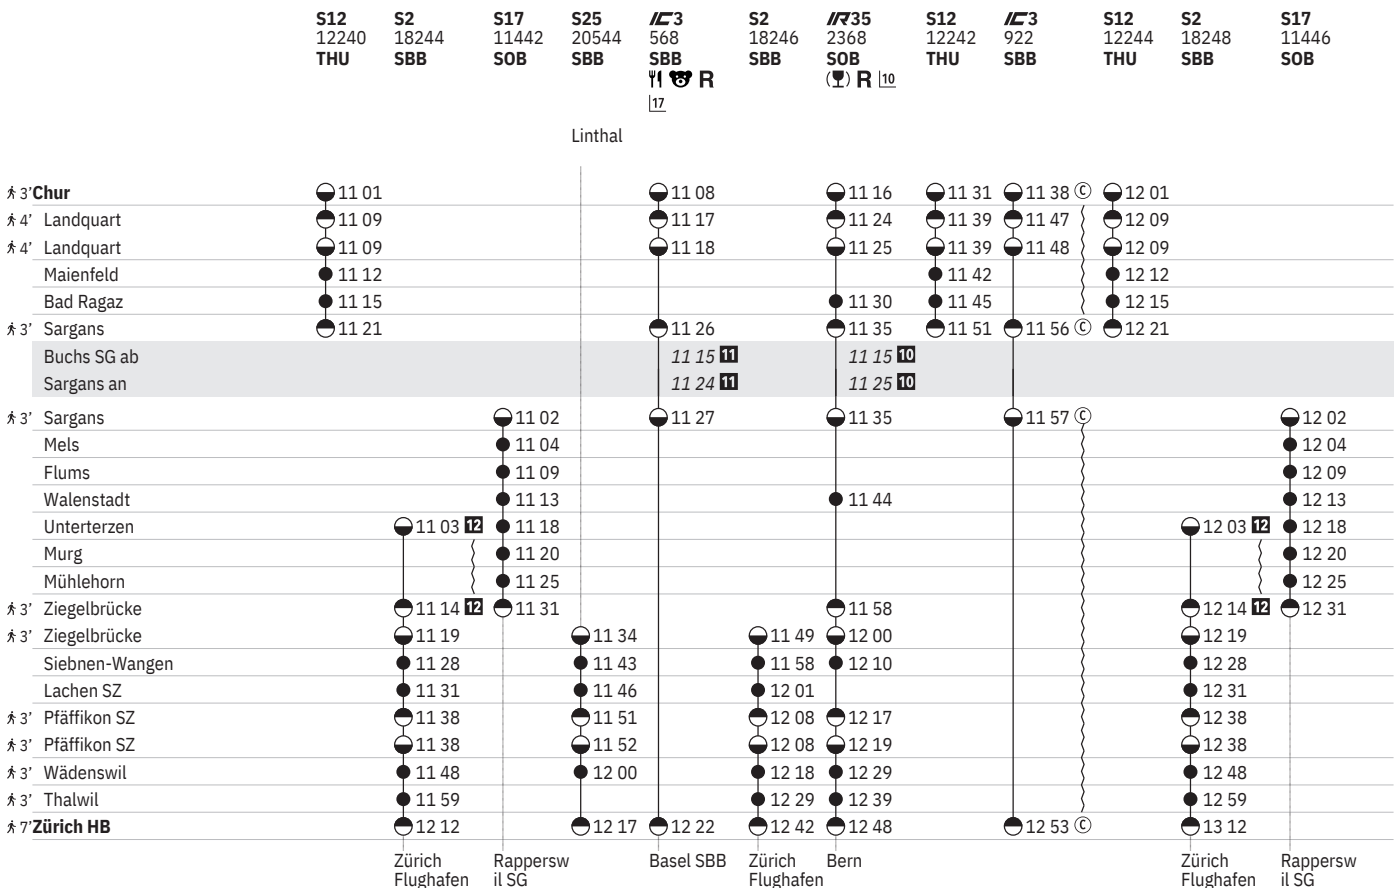

Stand: 15. September 2023

900 Zürich HB - Ziegelbrücke - Sargans - Chur

Stand: 15. September 2023

900 Zürich HB - Ziegelbrücke - Sargans - Chur

Stand: 15. September 2023

Herisau

Luzern

900 Chur - Sargans - Ziegelbrücke - Zürich HB

Stand: 15. September 2023

900 Chur - Sargans - Ziegelbrücke - Zürich HB

Stand: 15. September 2023

900 Chur - Sargans - Ziegelbrücke - Zürich HB

Stand: 15. September 2023

900 Chur - Sargans - Ziegelbrücke - Zürich HB

Stand: 15. September 2023

S25 20548 SBB	RJX 368 SBB R	IC3 570 SBB R	S2 18250 SBB	IR35 2370 SOB R	IR35 2370 SBB	S12 12246 THU	ICE 70 SBB R	S12 12248 THU	S2 18252 SBB	S17 11450 SOB	S25 20552 SBB
----------------------------	-------------------------------	-------------------------------	---------------------------	---------------------------------	----------------------------	----------------------------	------------------------------	----------------------------	---------------------------	----------------------------	----------------------------

Linthal Wien Hbf Linthal

900 Chur - Sargans - Ziegelbrücke - Zürich HB

Stand: 15. September 2023

900 Chur - Sargans - Ziegelbrücke - Zürich HB

Stand: 15. September 2023

900 Chur - Sargans - Ziegelbrücke - Zürich HB