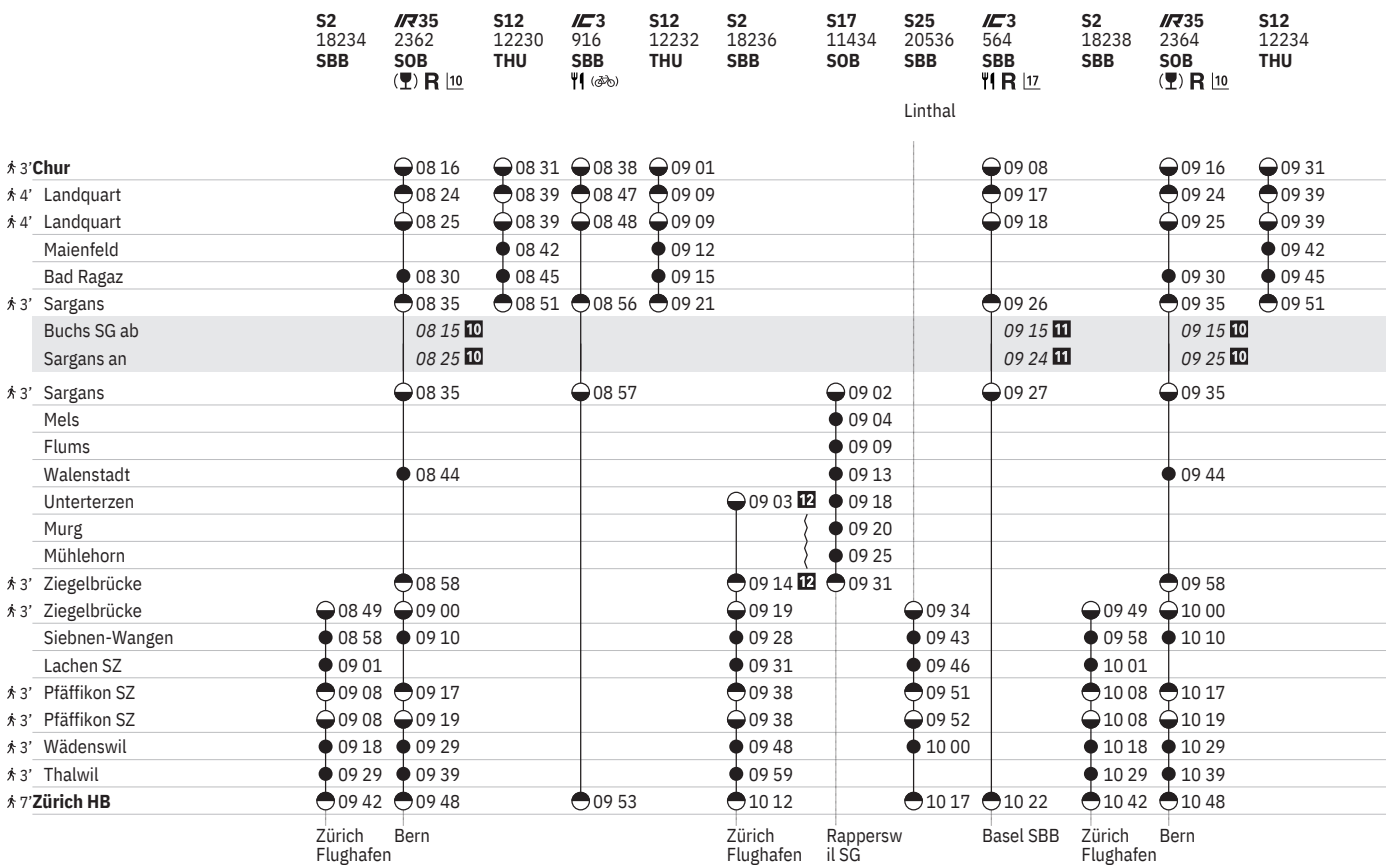

Wien Hbf

Linthal

Linthal

900 Zürich HB - Ziegelbrücke - Sargans - Chur

Stand: 15. September 2023

Wien Hbf Linthal

Linthal

900 Zürich HB - Ziegelbrücke - Sargans - Chur

Stand: 15. September 2023

900 Zürich HB - Ziegelbrücke - Sargans - Chur

Stand: 15. September 2023

900 Zürich HB - Ziegelbrücke - Sargans - Chur

Stand: 15. September 2023

Herisau

Luzern

900 Chur - Sargans - Ziegelbrücke - Zürich HB

Stand: 15. September 2023

900 Chur - Sargans - Ziegelbrücke - Zürich HB

Stand: 15. September 2023

900 Chur - Sargans - Ziegelbrücke - Zürich HB

Stand: 15. September 2023

900 Chur - Sargans - Ziegelbrücke - Zürich HB