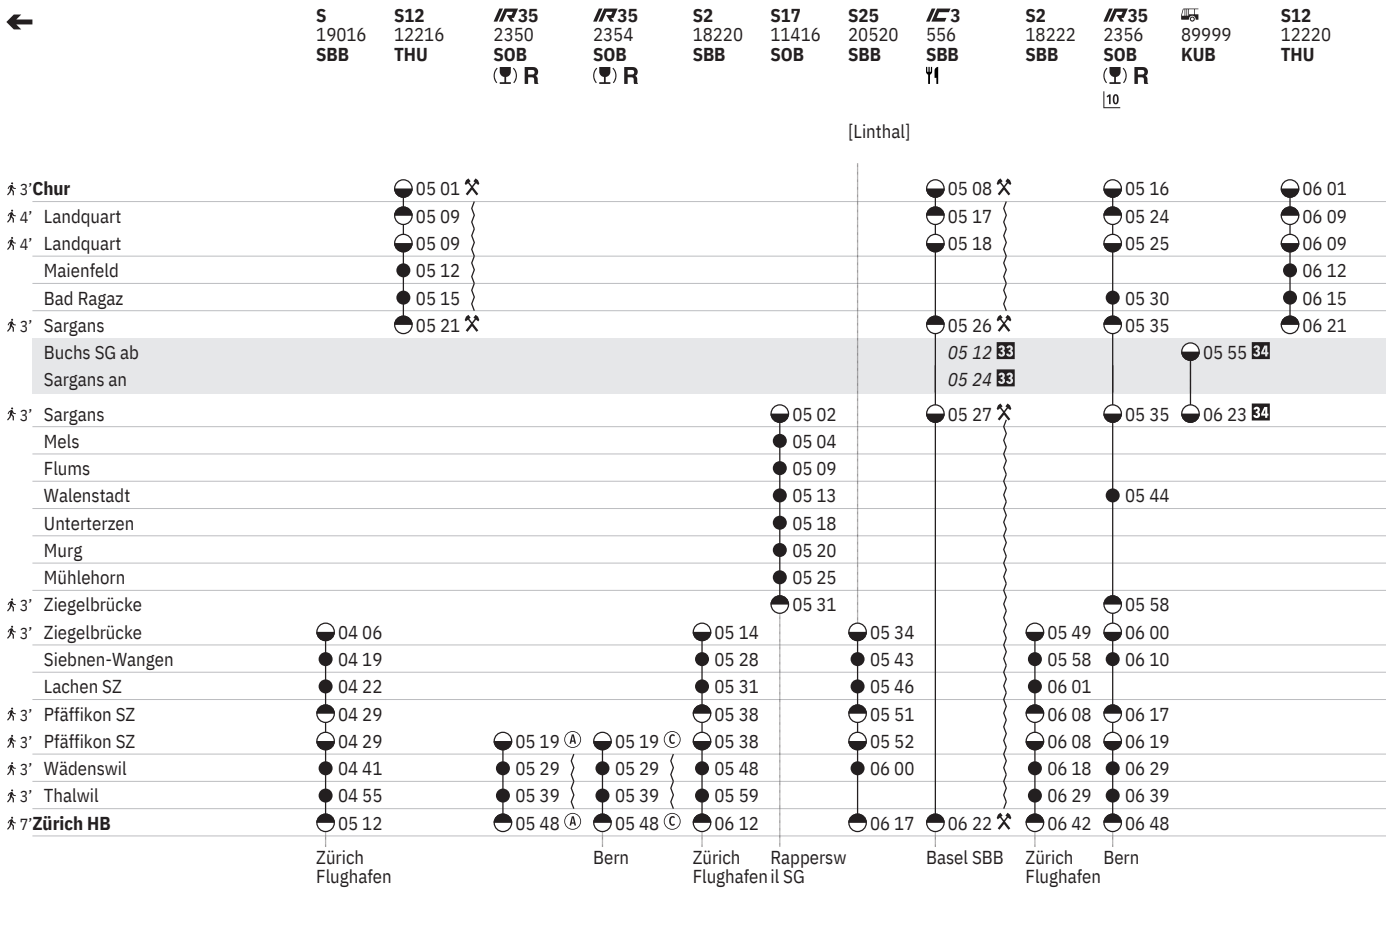

Wien Hbf

Linthal

Linthal

900 Zürich HB - Ziegelbrücke - Sargans - Chur

Stand: 15. September 2023

Wien Hbf Linthal

Linthal

900 Zürich HB - Ziegelbrücke - Sargans - Chur

Stand: 15. September 2023

900 Zürich HB - Ziegelbrücke - Sargans - Chur

Stand: 15. September 2023

900 Zürich HB - Ziegelbrücke - Sargans - Chur

Stand: 15. September 2023

Herisau

Luzern

900 Chur - Sargans - Ziegelbrücke - Zürich HB

Stand: 15. September 2023

900 Chur - Sargans - Ziegelbrücke - Zürich HB

Stand: 15. September 2023

900 Chur - Sargans - Ziegelbrücke - Zürich HB

Stand: 15. September 2023

900 Chur - Sargans - Ziegelbrücke - Zürich HB