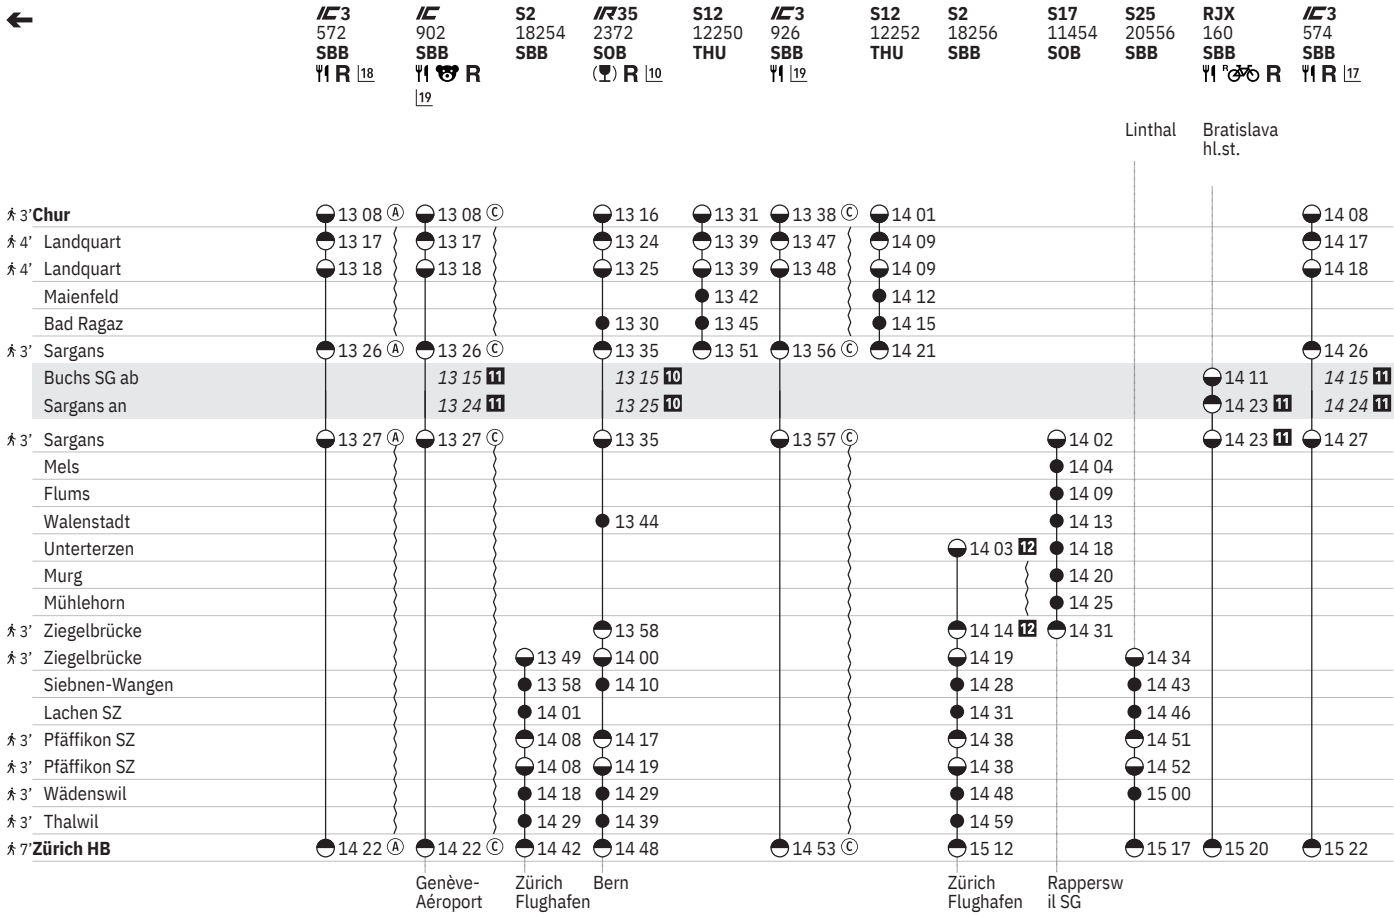

Stand: 15. September 2023

900 Chur - Sargans - Ziegelbrücke - Zürich HB

Stand: 15. September 2023

900 Chur - Sargans - Ziegelbrücke - Zürich HB

Stand: 15. September 2023

900 Chur - Sargans - Ziegelbrücke - Zürich HB

Stand: 15. September 2023

S25 20548 SBB	RJX 368 SBB R	IC3 570 SBB R	S2 18250 SBB	IR35 2370 SOB R	IR35 2370 SBB	S12 12246 THU	ICE 70 SBB R	S12 12248 THU	S2 18252 SBB	S17 11450 SOB	S25 20552 SBB
----------------------------	-------------------------------	-------------------------------	---------------------------	---------------------------------	----------------------------	----------------------------	------------------------------	----------------------------	---------------------------	----------------------------	----------------------------

Linthal Wien Hbf Linthal

900 Chur - Sargans - Ziegelbrücke - Zürich HB

Stand: 15. September 2023

900 Chur - Sargans - Ziegelbrücke - Zürich HB

Stand: 15. September 2023

900 Chur - Sargans - Ziegelbrücke - Zürich HB

- 37** ①–⑦ vom 22.12.–7.1., ④ vom 13.1.–18.5., ①–⑦ vom 25.5.–15.6., ④ vom 22.6.–10.8., ①–⑦ vom 17.8.–5.9., ④ vom 7.9.–19.10. sowie 16.12., 18.10., 20.10.
38 Nacht ①/②–⑤/⑥, ⑦/① vom 10.12./11.12.–21.12./22.12., 8.1./9.1.–24.5./25.5., 16.6./17.6.–16.8./17.8., 6.9./7.9.–24.10./25.10. ohne 18.10./19.10., 20.10./21.10.
 9 Die Anschlüsse sind in den entsprechenden Fahrplanfeldern zu finden
10 Aare Linth
11 Einsiedeln-Express
12 ¶ ⑥–⑦
13 ¶ ① vom 11.12.–18.12., 2.1.–25.3., 8.4.–13.5., 27.5.–5.8., 2.9.–9.12. sowie 27.12., 2.1., 2.4., 21.5.
14 ¶ ②–⑦ vom 10.12.–13.6. ohne 27.12., 2.1., 2.4., 21.5.
15 ¶ ①–⑦ vom 10.8.–30.8.
16 ¶ ④ vom 11.12.–22.12., 8.1.–13.12. ohne 10.5.
17  ⑤–⑦ vom 22.3.–27.10.
18  ⑤ vom 5.4.–25.10. sowie 22.3.
19  ⑥–⑦ vom 23.3.–27.10. sowie 29.3.
20 R ⑧