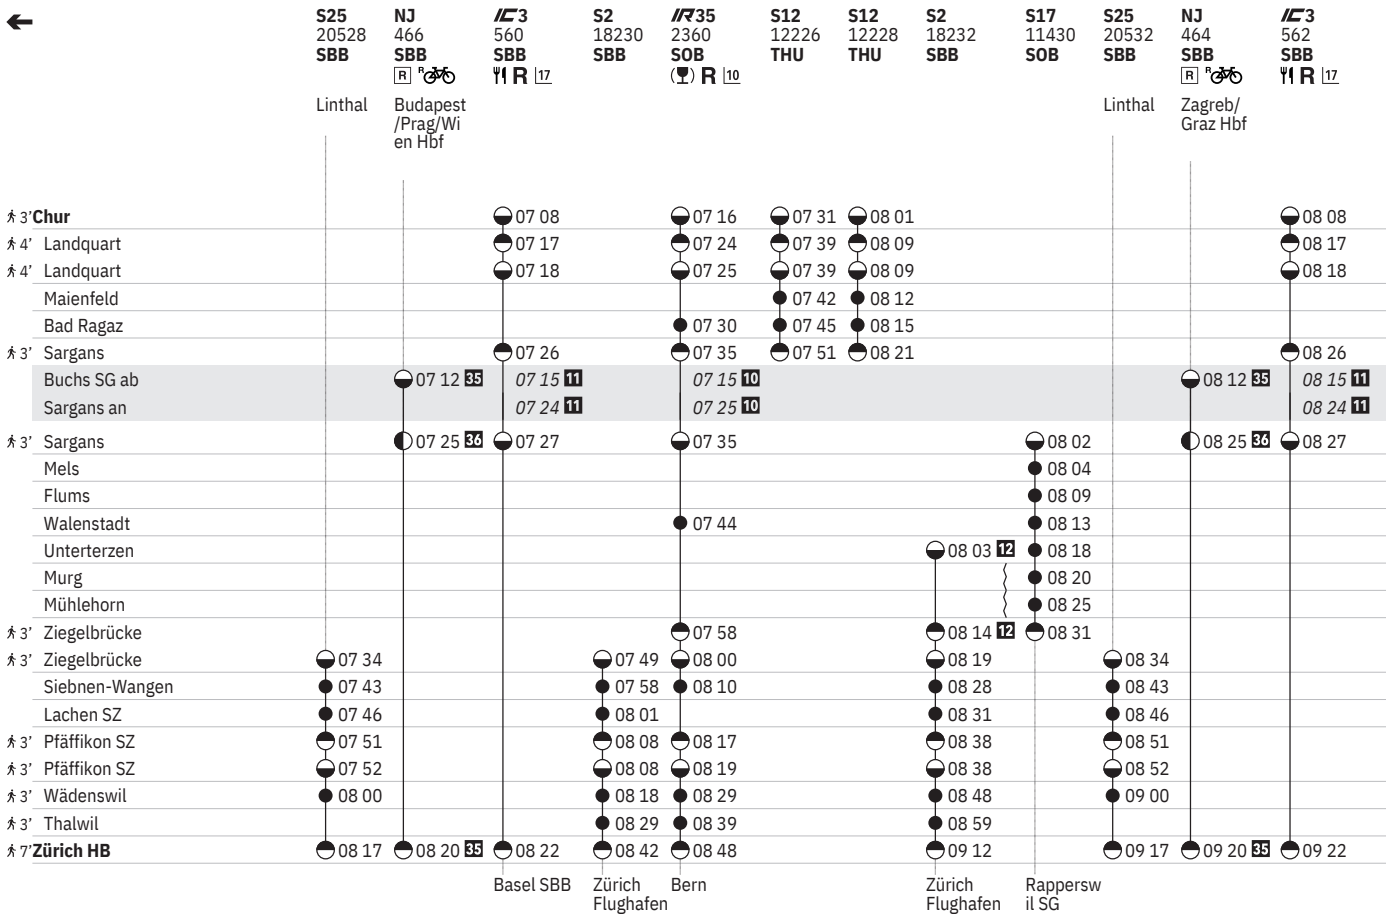

Wien Hbf

Linthal

Linthal

900 Zürich HB - Ziegelbrücke - Sargans - Chur

Stand: 15. September 2023

Wien Hbf Linthal

Linthal

900 Zürich HB - Ziegelbrücke - Sargans - Chur

Stand: 15. September 2023

900 Zürich HB - Ziegelbrücke - Sargans - Chur

Stand: 15. September 2023

900 Zürich HB - Ziegelbrücke - Sargans - Chur

Stand: 15. September 2023

Herisau

Luzern

900 Chur - Sargans - Ziegelbrücke - Zürich HB

Stand: 15. September 2023

900 Chur - Sargans - Ziegelbrücke - Zürich HB

Stand: 15. September 2023

900 Chur - Sargans - Ziegelbrücke - Zürich HB

Stand: 15. September 2023

900 Chur - Sargans - Ziegelbrücke - Zürich HB

- 37** ①–⑦ vom 22.12.–7.1., ④ vom 13.1.–18.5., ①–⑦ vom 25.5.–15.6., ④ vom 22.6.–10.8., ①–⑦ vom 17.8.–5.9., ④ vom 7.9.–19.10. sowie 16.12., 18.10., 20.10.
38 Nacht ①/②–⑤/⑥, ⑦/① vom 10.12./11.12.–21.12./22.12., 8.1./9.1.–24.5./25.5., 16.6./17.6.–16.8./17.8., 6.9./7.9.–24.10./25.10. ohne 18.10./19.10., 20.10./21.10.
 9 Die Anschlüsse sind in den entsprechenden Fahrplanfeldern zu finden
10 Aare Linth
11 Einsiedeln-Express
12 ¶ ⑥–⑦
13 ¶ ① vom 11.12.–18.12., 2.1.–25.3., 8.4.–13.5., 27.5.–5.8., 2.9.–9.12. sowie 27.12., 2.1., 2.4., 21.5.
14 ¶ ②–⑦ vom 10.12.–13.6. ohne 27.12., 2.1., 2.4., 21.5.
15 ¶ ①–⑦ vom 10.8.–30.8.
16 ¶ ④ vom 11.12.–22.12., 8.1.–13.12. ohne 10.5.
17  ⑤–⑦ vom 22.3.–27.10.
18  ⑤ vom 5.4.–25.10. sowie 22.3.
19  ⑥–⑦ vom 23.3.–27.10. sowie 29.3.
20 R ⑧