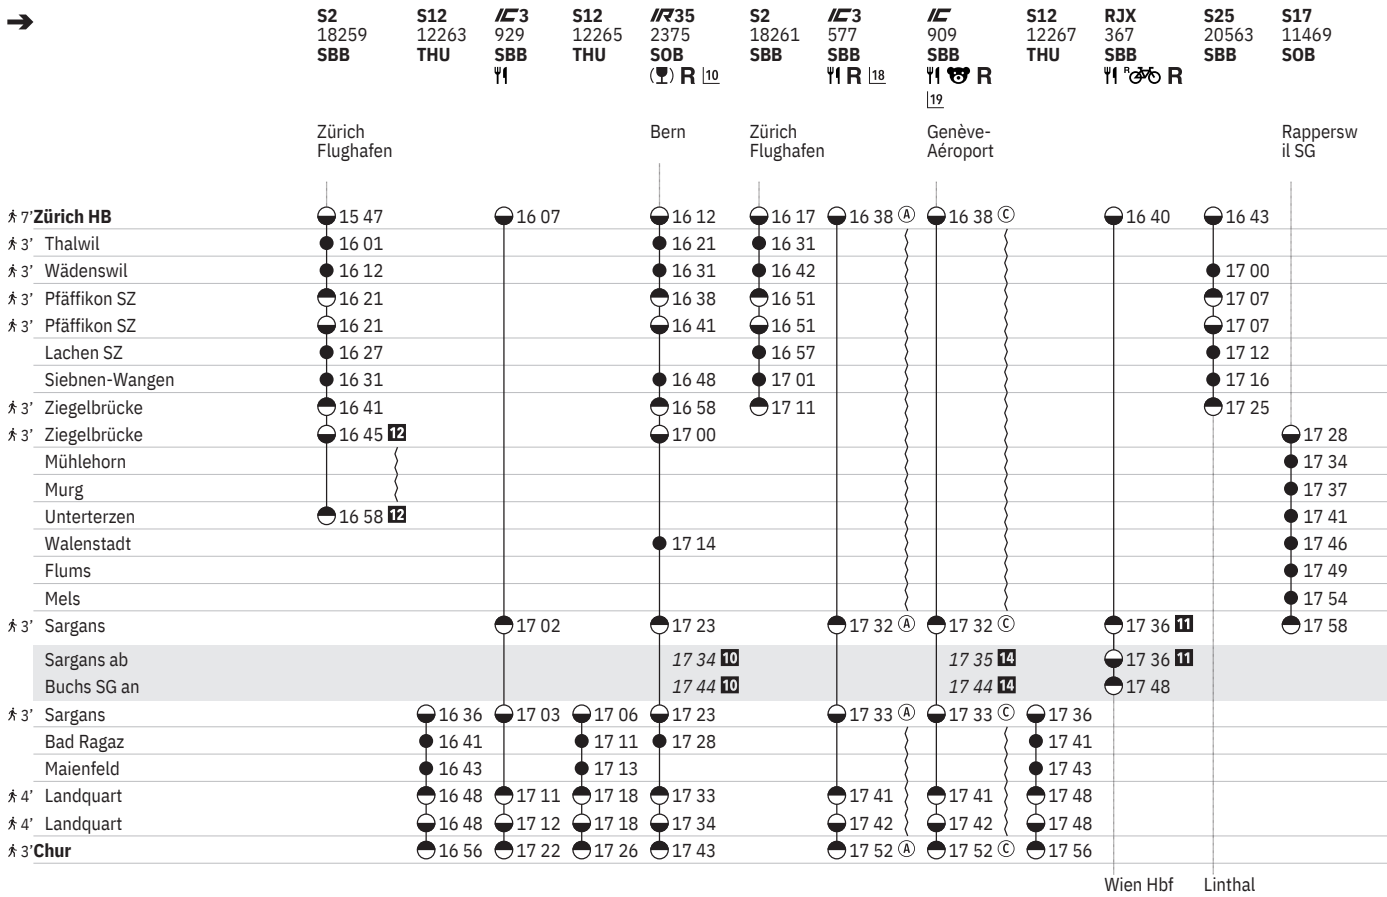

Linthal

	S12 12259 THU	RJX 169 SBB Y R ¹⁰	S25 20555 SBB	S17 11461 SOB	S2 18255 SBB	IC3 927 SBB Y	S12 12261 THU	IR35 2373 SOB (Y) R ¹⁰	S2 18257 SBB	IC3 575 SBB Y R ¹⁷	S25 20559 SBB	S17 11465 SOB
	Wien Hbf	Linthal	Rapperswil il SG	Zürich Flughafen	Bern	Zürich Flughafen	Basel SBB	Rapperswil il SG				
7' Zürich HB		14 40	14 43	14 47	15 07 C	15 12	15 17	15 38	15 43			
3' Thalwil				15 01		15 21	15 31					
3' Wädenswil			15 00	15 12		15 31	15 42					
3' Pfäffikon SZ			15 07	15 21		15 38	15 51				16 07	
3' Pfäffikon SZ			15 07	15 21		15 41	15 51				16 07	
Lachen SZ			15 12	15 27			15 57				16 12	
Siebnen-Wangen			15 16	15 31		15 48	16 01				16 16	
3' Ziegelbrücke			15 25	15 41		15 58	16 11				16 25	
3' Ziegelbrücke				15 45 ¹²		16 00						16 28
Mühlehorn				15 34								16 34
Murg				15 37								16 37
Unterterzen				15 41	15 58 ¹²							16 41
Walenstadt				15 46		16 14						16 46
Flums				15 49								16 49
Mels				15 54								16 54
3' Sargans		15 36 ¹¹		15 58	16 02 C	16 23	16 32	16 58				
Sargans ab		15 36 ¹¹				16 34 ¹⁰	16 35 ¹¹					
Buchs SG an		15 48				16 44 ¹⁰	16 44 ¹¹					
3' Sargans	15 36				16 03 C	16 06	16 23	16 33				
Bad Ragaz	15 41					16 11	16 28					
Maiefeld	15 43					16 13						
4' Landquart	15 48				16 11	16 18	16 33		16 41			
4' Landquart	15 48				16 12	16 18	16 34		16 42			
3' Chur	15 56				16 22 C	16 26	16 43		16 52			

Wien Hbf

Linthal

Linthal

900 Zürich HB - Ziegelbrücke - Sargans - Chur

Stand: 15. September 2023

Wien Hbf Linthal

Linthal

900 Zürich HB - Ziegelbrücke - Sargans - Chur