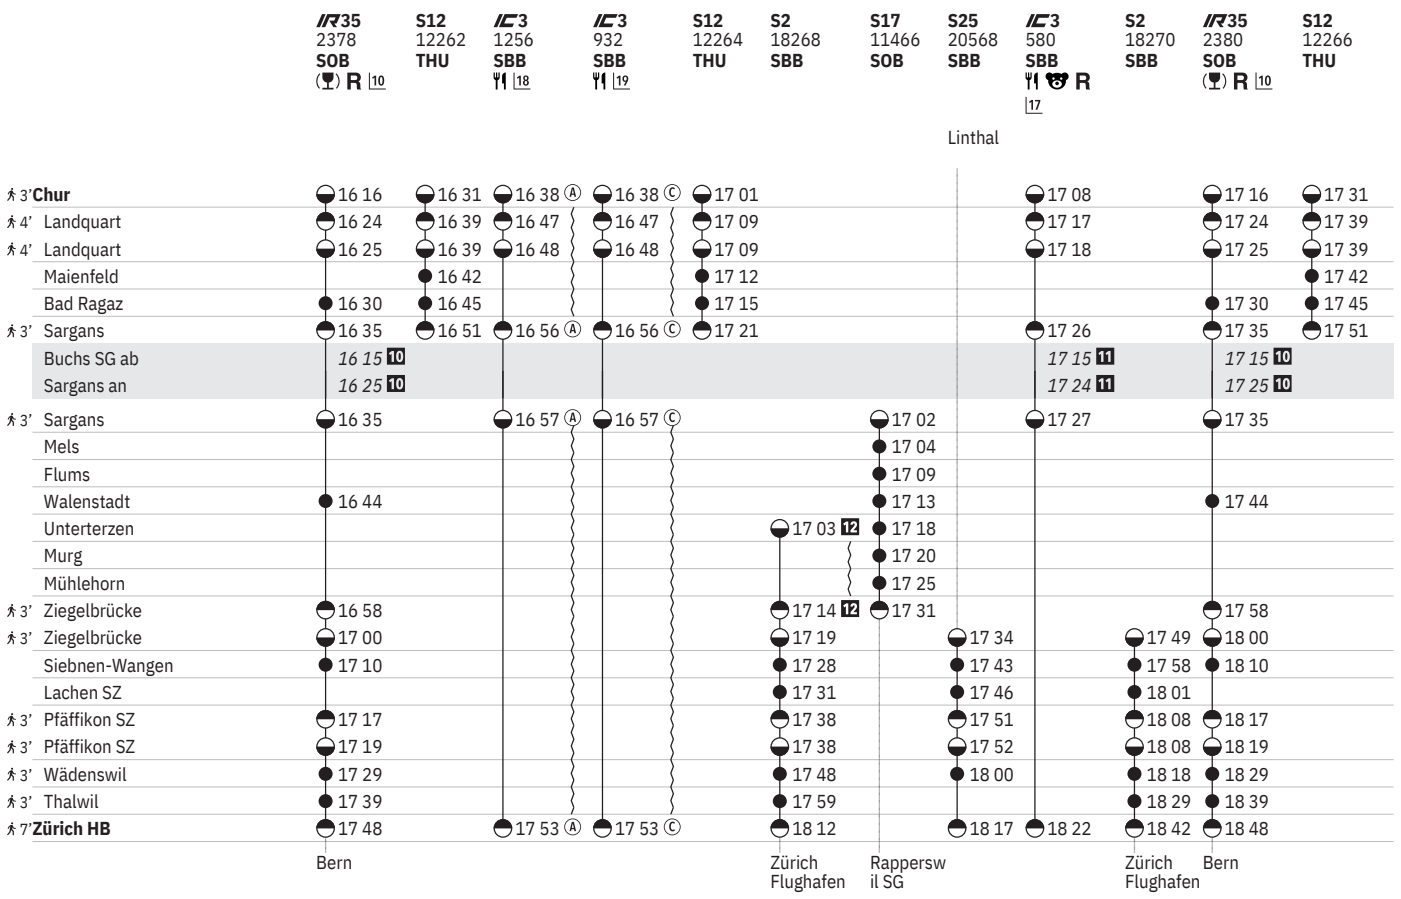

Linthal Wien Hbf Linthal

900 Chur - Sargans - Ziegelbrücke - Zürich HB

Stand: 15. September 2023

900 Chur - Sargans - Ziegelbrücke - Zürich HB

Stand: 15. September 2023

900 Chur - Sargans - Ziegelbrücke - Zürich HB

Stand: 15. September 2023

←

	IC3 934 SBB YI 17	S12 12268 THU	S2 18272 SBB	S17 11470 SOB	S25 20572 SBB	EC 164 SBB YI ▲ R	IC3 582 SBB YI R 18	IC 908 SBB YI R 19	S2 18274 SBB	IR35 2382 SOB (Y) R 10	S12 12270 THU	IC3 936 SBB YI 17
	Linthal					Graz Hbf						
✱ 3' Chur	17 38	18 01					18 08 (A)	18 08 (C)		18 16	18 31	18 38
✱ 4' Landquart	17 47	18 09					18 17	18 17		18 24	18 39	18 47
✱ 4' Landquart	17 48	18 09					18 18	18 18		18 25	18 39	18 48
Maienfeld		18 12										18 42
Bad Ragaz		18 15								18 30		18 45
✱ 3' Sargans	17 56	18 21					18 26 (A)	18 26 (C)		18 35	18 51	18 56
Buchs SG ab						18 11		18 15 (I)		18 15 (I)		
Sargans an						18 23 (I)		18 24 (I)		18 25 (I)		
✱ 3' Sargans	17 57			18 02		18 23 (I)	18 27 (A)	18 27 (C)		18 35		18 57
Mels				18 04								
Flums				18 09								
Walenstadt				18 13						18 44		
Untertenzen		18 03 (I)		18 18								
Murg				18 20								
Mühlehorn				18 25								
✱ 3' Ziegelbrücke		18 14 (I)		18 31						18 58		
✱ 3' Ziegelbrücke		18 19			18 34					18 49	19 00	
Siebenen-Wangen		18 28			18 43					18 58	19 10	
Lachen SZ		18 31			18 46					19 01		
✱ 3' Pfäffikon SZ		18 38			18 51					19 08	19 17	
✱ 3' Pfäffikon SZ		18 38			18 52					19 08	19 19	
✱ 3' Wädenswil		18 48			19 00					19 18	19 29	
✱ 3' Thalwil		18 59								19 29	19 39	
✱ 7' Zürich HB	18 53	19 12			19 17	19 20	19 22 (A)	19 22 (C)		19 42	19 48	19 53
		Zürich Flughafen		Rapperswil SG			Basel SBB	Lausanne		Zürich Flughafen	Bern	