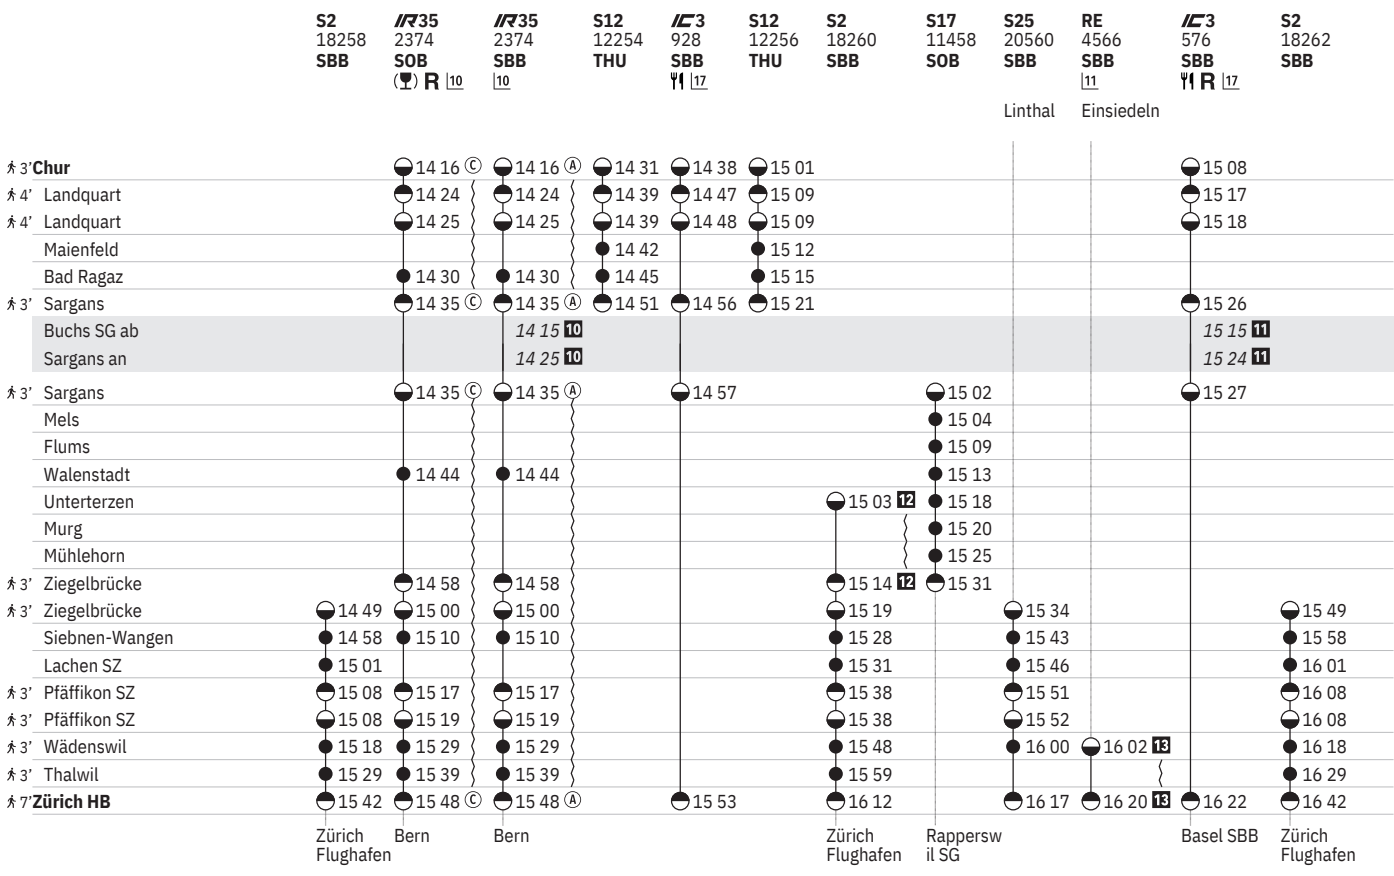

Stand: 15. September 2023

900 Chur - Sargans - Ziegelbrücke - Zürich HB

Stand: 15. September 2023

900 Chur - Sargans - Ziegelbrücke - Zürich HB

Stand: 15. September 2023

900 Chur - Sargans - Ziegelbrücke - Zürich HB

Stand: 15. September 2023

S25 20548 SBB	RJX 368 SBB R	IC3 570 SBB R	S2 18250 SBB	IR35 2370 SOB R	IR35 2370 SBB	S12 12246 THU	ICE 70 SBB R	S12 12248 THU	S2 18252 SBB	S17 11450 SOB	S25 20552 SBB
----------------------------	-------------------------------	-------------------------------	---------------------------	---------------------------------	----------------------------	----------------------------	------------------------------	----------------------------	---------------------------	----------------------------	----------------------------

Linthal Wien Hbf Linthal

900 Chur - Sargans - Ziegelbrücke - Zürich HB

Stand: 15. September 2023

900 Chur - Sargans - Ziegelbrücke - Zürich HB

Stand: 15. September 2023

900 Chur - Sargans - Ziegelbrücke - Zürich HB