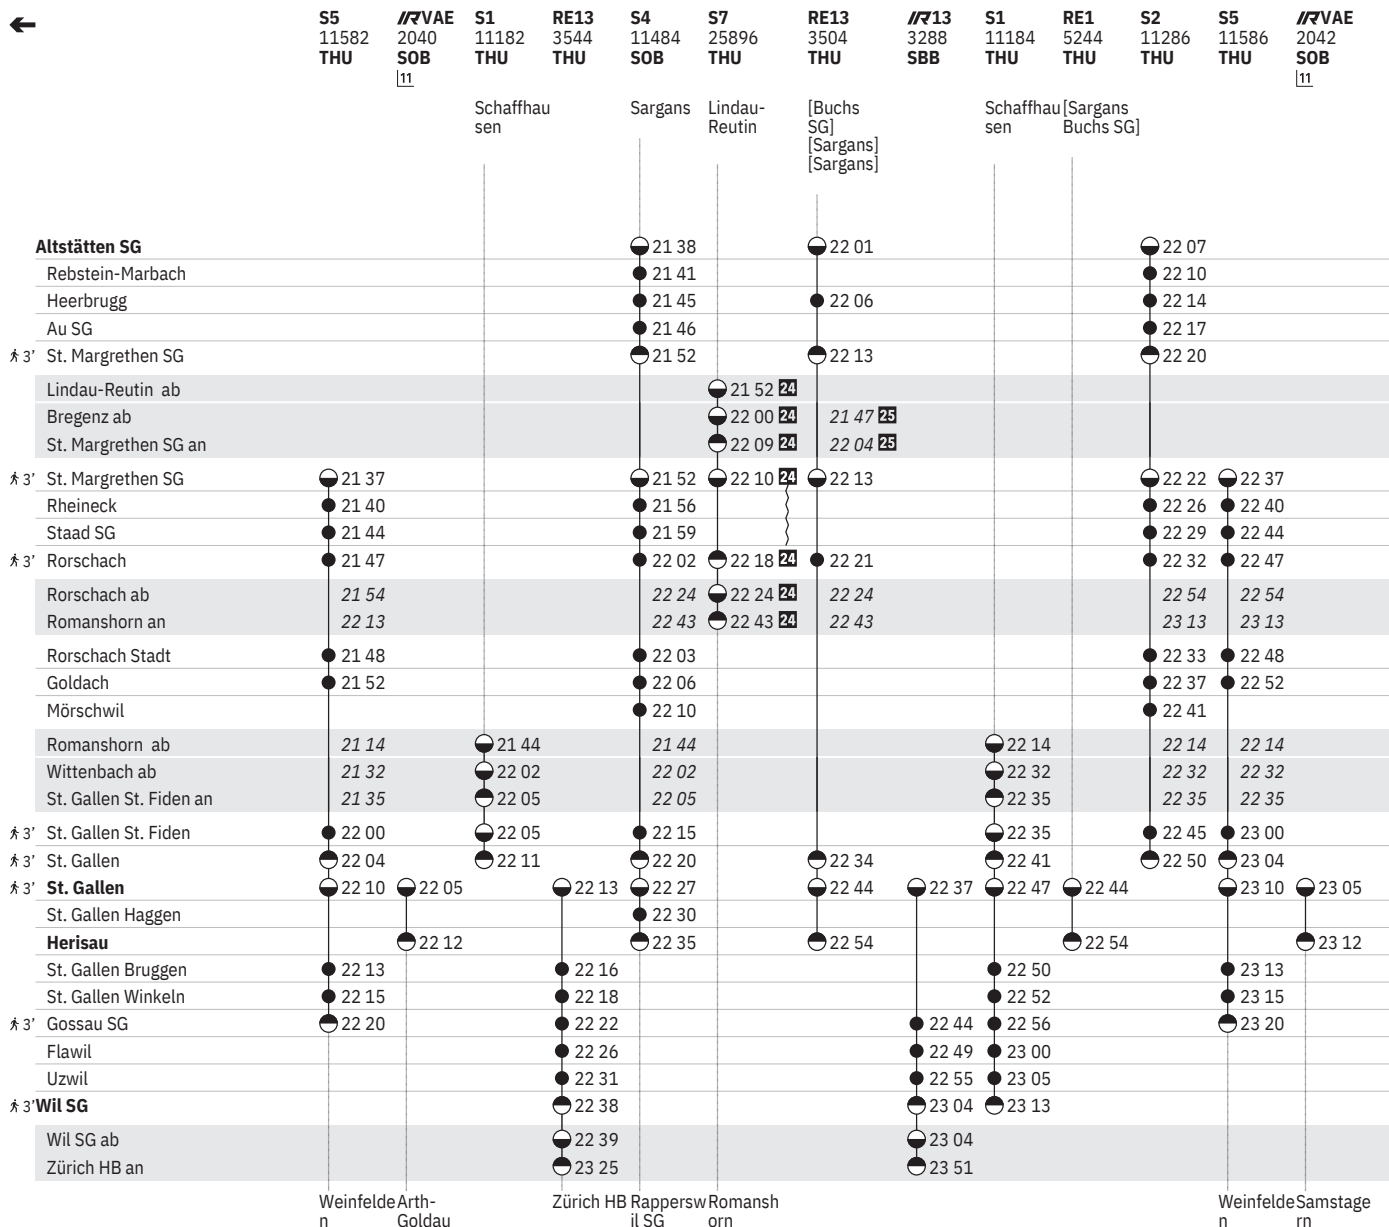

881 **Altstätten SG - St. Gallen - Wil SG (alle Züge)**
Altstätten SG - St. Gallen - Herisau (alle Züge)

Stand: 7. November 2023

24 ⑤ – ⑥

25 ④ vom 22.7.–13.12.

11 Voralpen-Express