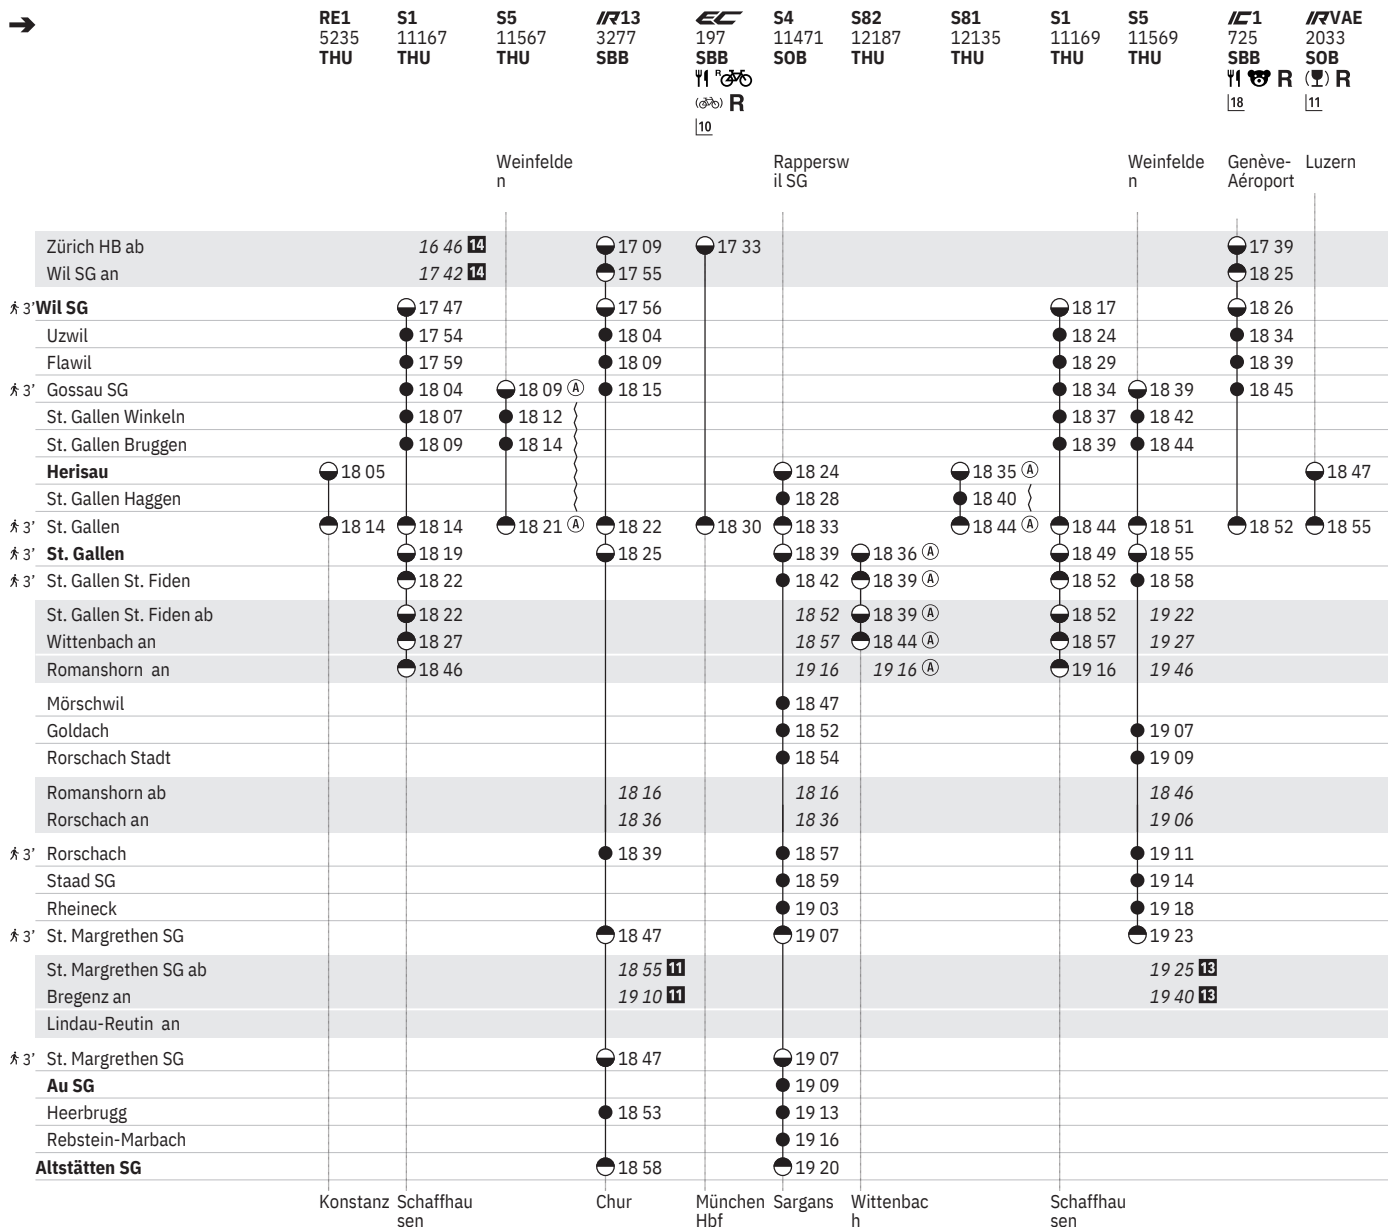

881 Wil SG - St. Gallen - Altstätten SG (alle Züge)
Herisau - St. Gallen - Altstätten SG (alle Züge)

Stand: 7. November 2023

11 ① - ⑦ vom 22.7.-14.12.

14 ^A ohne 1.5.

¹¹ Voralpen-Express

13 ^A sowie 2.1., 29.3., 1.8. ohne 1.5., 30.5., 15.8., 1.11.

¹⁰ VELOS: Beförderung nur im internationalen Verkehr

¹⁸ ^R ³⁵ ⑤ - ⑦ vom 22.3.-27.10.