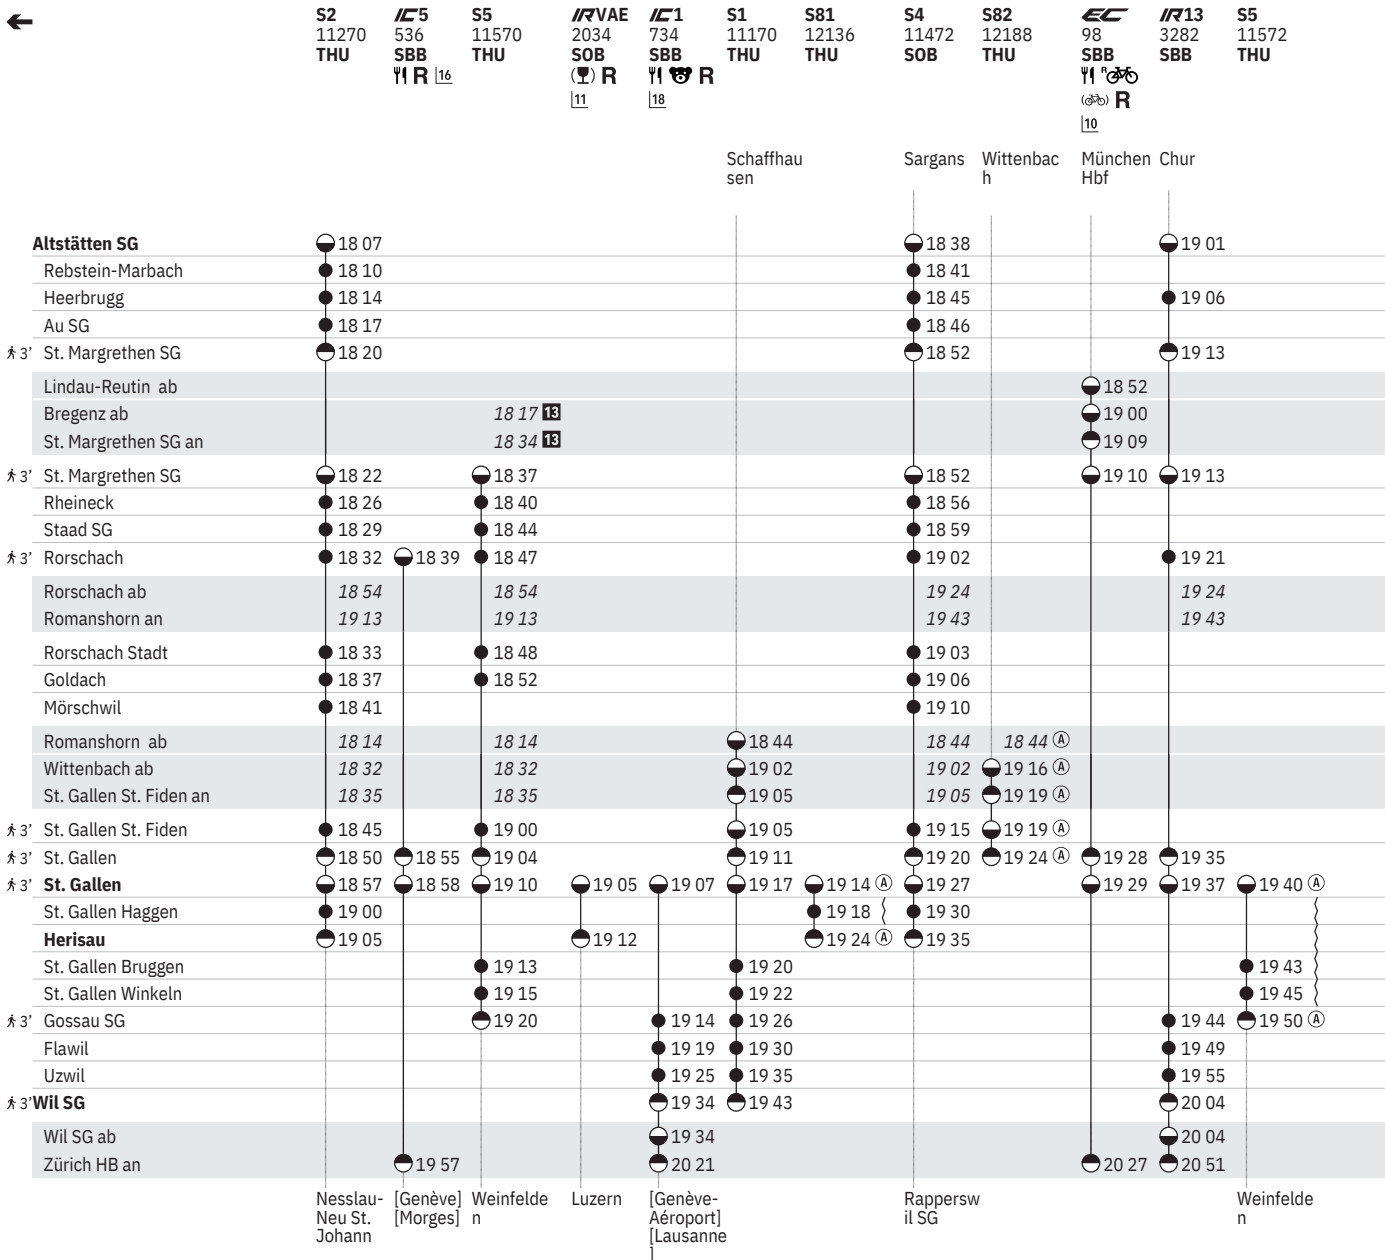

881 Altstätten SG - St. Gallen - Wil SG (alle Züge)
Altstätten SG - St. Gallen - Herisau (alle Züge)

Stand: 7. November 2023

¹⁸ ^A sowie 2.1., 29.3., 1.8. ohne 1.5., 30.5., 15.8., 1.11.

¹¹ Voralpen-Express

¹⁸ ⁵ - ⁷ vom 22.3.-27.10.

¹⁰ VELOS: Beförderung nur im internationalen Verkehr

¹⁶ ¹ - ⁷ vom 21.3.-31.10.