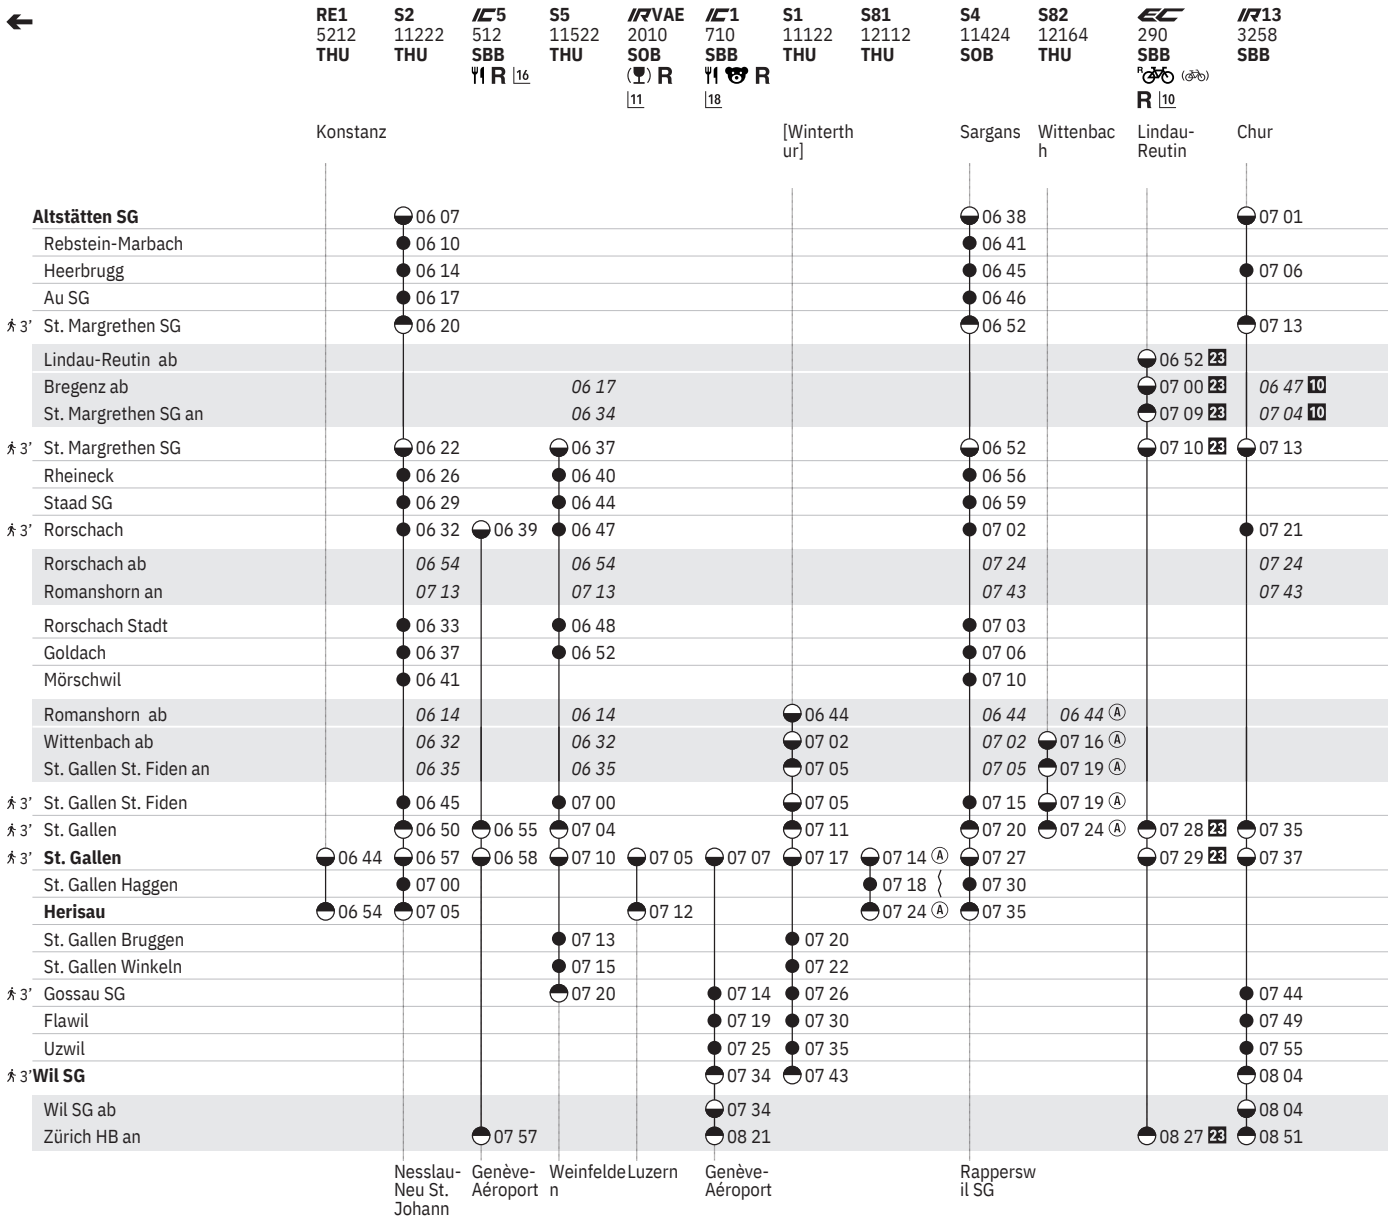

881 Altstätten SG - St. Gallen - Wil SG (alle Züge)
Altstätten SG - St. Gallen - Herisau (alle Züge)

Stand: 7. November 2023

10 ① - ⑦ vom 10.12.-21.7.

23 ④ sowie 2.1., 1.8. ohne 10.5., 23.9., 30.9., 7.10.

10 VELOS: Beförderung nur im internationalen Verkehr

11 Voralpen-Express

16 ① - ⑦ vom 21.3.-31.10.

18 ⑤ - ⑦ vom 22.3.-27.10.