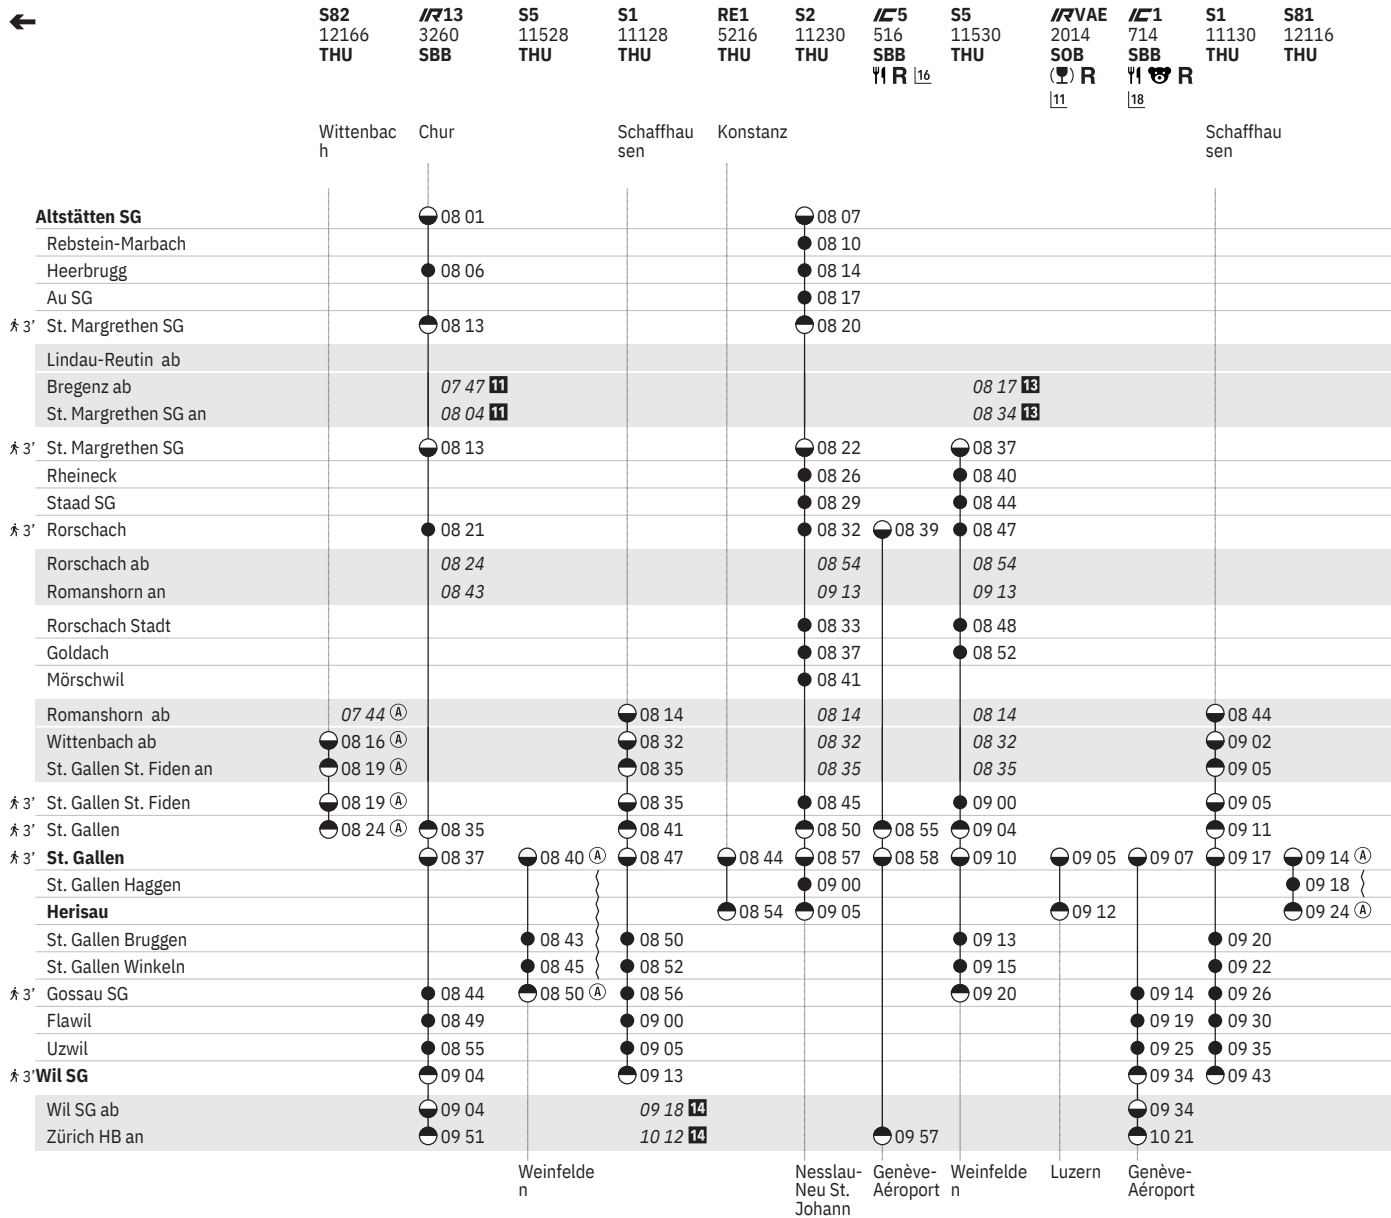

881 Altstätten SG - St. Gallen - Wil SG (alle Züge)
Altstätten SG - St. Gallen - Herisau (alle Züge)

Stand: 7. November 2023

¹¹ ① - ⑦ vom 22.7.-14.12.   ¹⁴ ^A ohne 1.5.   ¹⁶ ^R ³⁵ ① - ⑦ vom 21.3.-31.10.
¹³ ^A sowie 2.1., 29.3., 1.8. ohne 1.5., 30.5., 15.8., 1.11.   ¹¹ Voralpen-Express   ¹⁸ ^R ³⁵ ⑤ - ⑦ vom 22.3.-27.10.