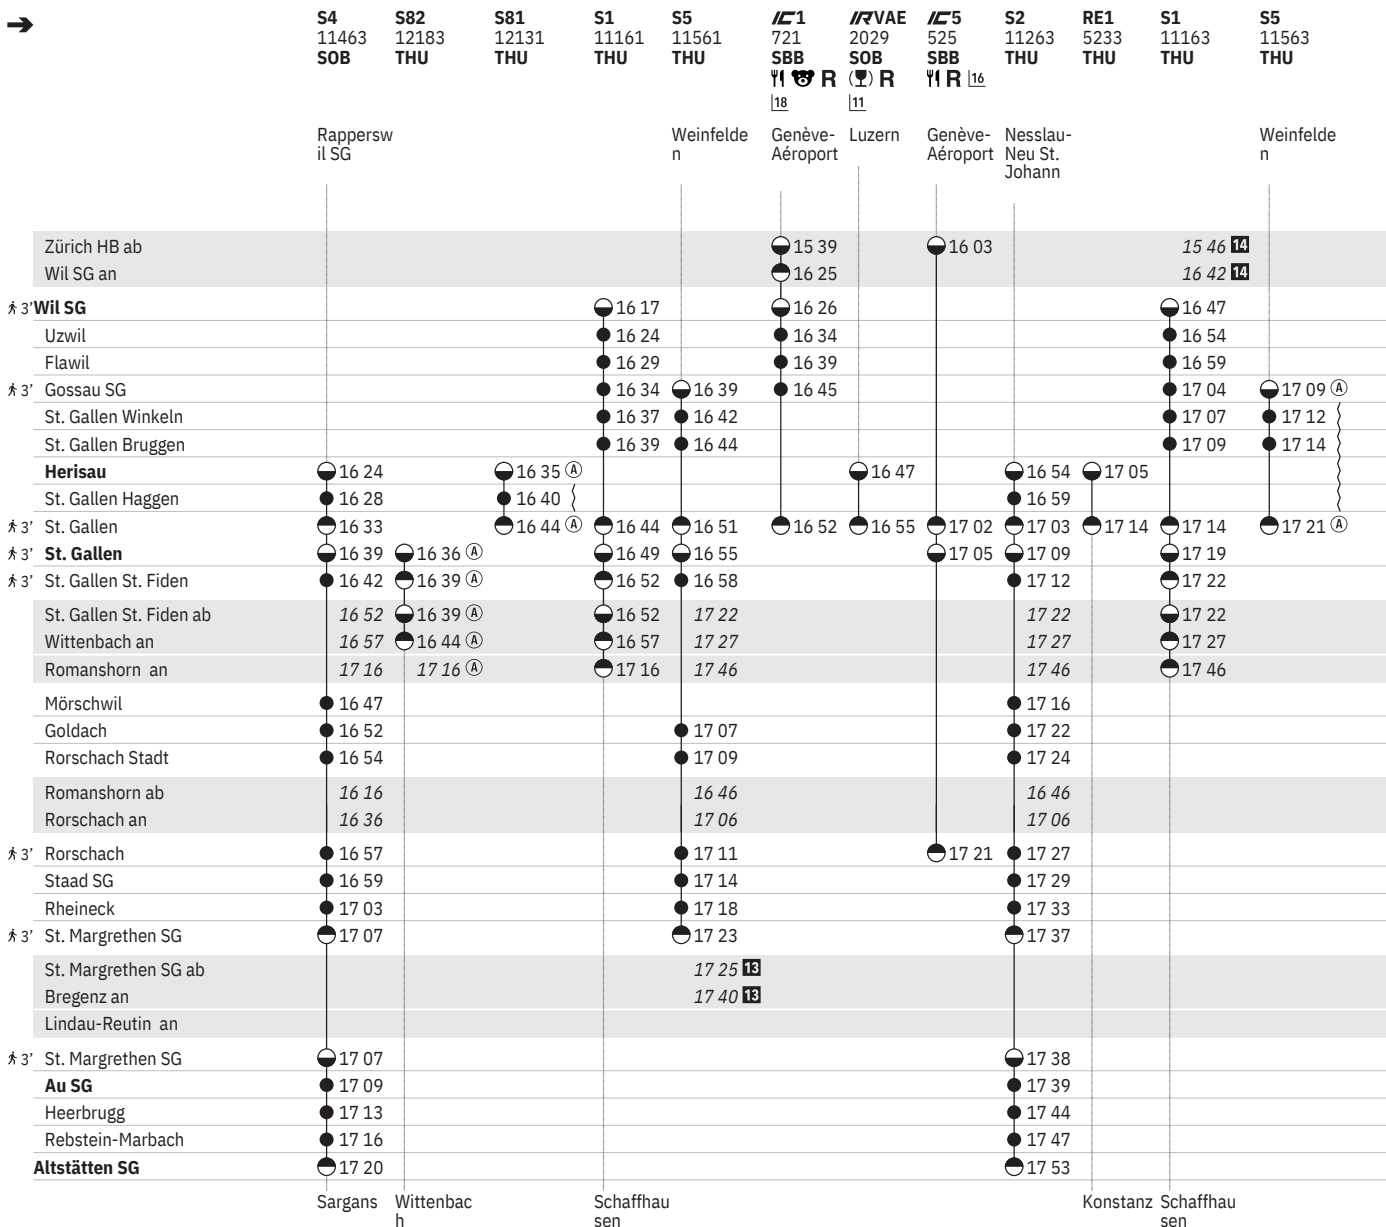

881 Wil SG - St. Gallen - Altstätten SG (alle Züge)
Herisau - St. Gallen - Altstätten SG (alle Züge)

Stand: 7. November 2023

13 **A** sowie 2.1., 29.3., 1.8. ohne 1.5., 30.5., 15.8., 1.11.

11 Voralpen-Express

18 **5** - **7** vom 22.3.-27.10.

14 **A** ohne 1.5.

16 **1** - **7** vom 21.3.-31.10.