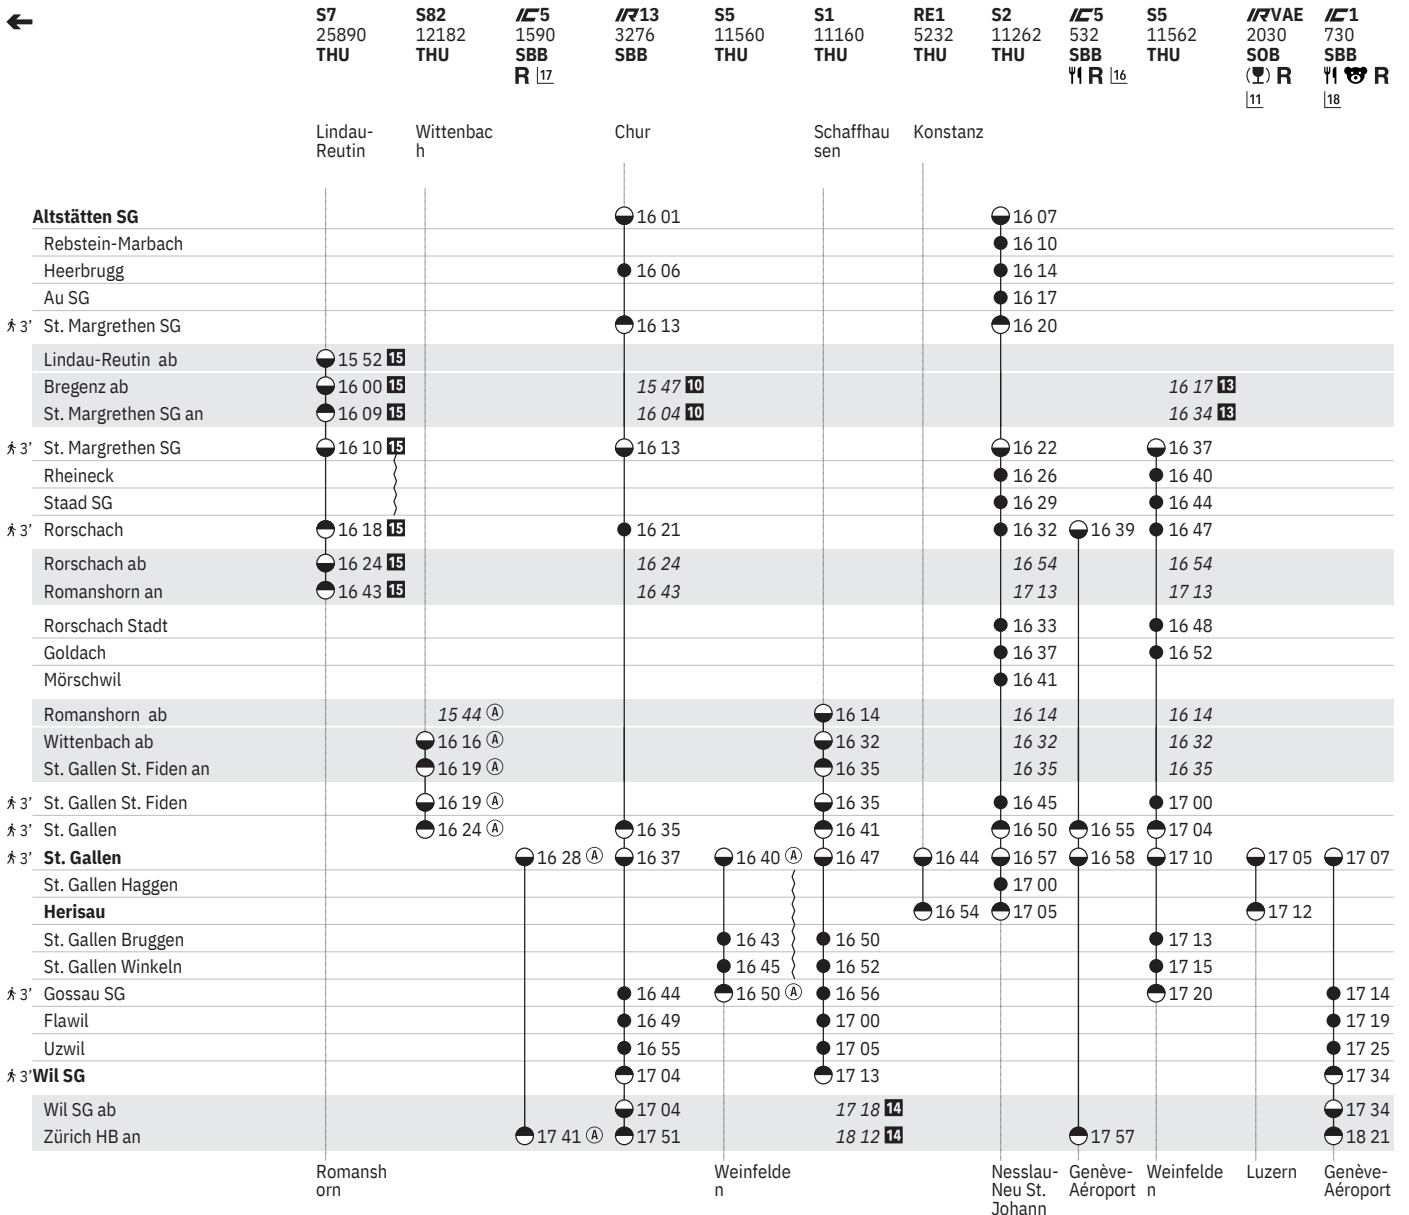

881 Altstätten SG - St. Gallen - Wil SG (alle Züge)
Altstätten SG - St. Gallen - Herisau (alle Züge)

Stand: 7. November 2023

¹⁰ ① - ⑦ vom 10.12.-21.7.

¹³ ^A sowie 2.1., 29.3., 1.8. ohne 1.5., 30.5., 15.8., 1.11.

¹⁴ ^A ohne 1.5.

¹⁵ ⑥ - ⑦ sowie 25.12., 26.12., 1.1., 1.4., 9.5., 20.5.

¹¹ Voralpen-Express

¹⁶ ① - ⑦ vom 21.3.-31.10.

¹⁷ ^A vom 21.3.-31.10.

¹⁸ ⑤ - ⑦ vom 22.3.-27.10.