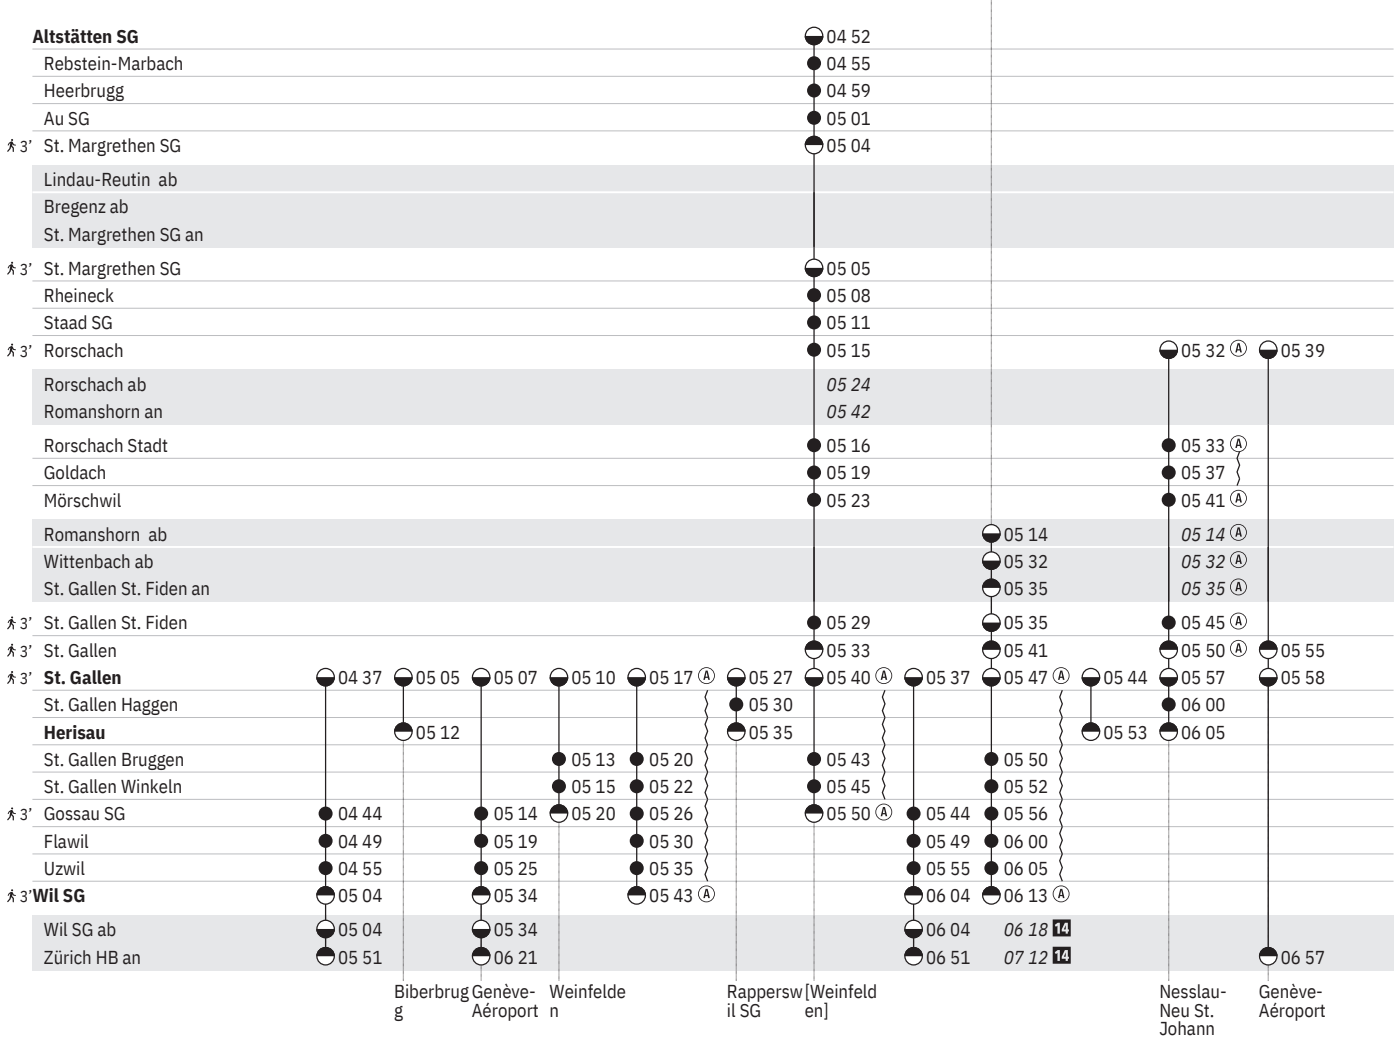

881 **Altstätten SG - St. Gallen - Wil SG (alle Züge)**
Altstätten SG - St. Gallen - Herisau (alle Züge)

Stand: 7. November 2023

IR13 3252 SBB	IRVAE 2006 SOB (R) R |11	IC1 706 SBB Y1 R |18	S5 11514 THU	S1 11114 THU	S4 11418 SOB	S2 11216 THU	IR13 3254 SBB	S1 11116 THU	RE1 5210 THU	S2 11218 THU	IC5 510 SBB Y1 R |16

[Kreuzlingen] [Weinfelden]

|14 (A) ohne 1.5.

|11 Voralpen-Express

|16 ① - ⑦ vom 21.3.-31.10.

|18 ⑤ - ⑦ vom 22.3.-27.10.