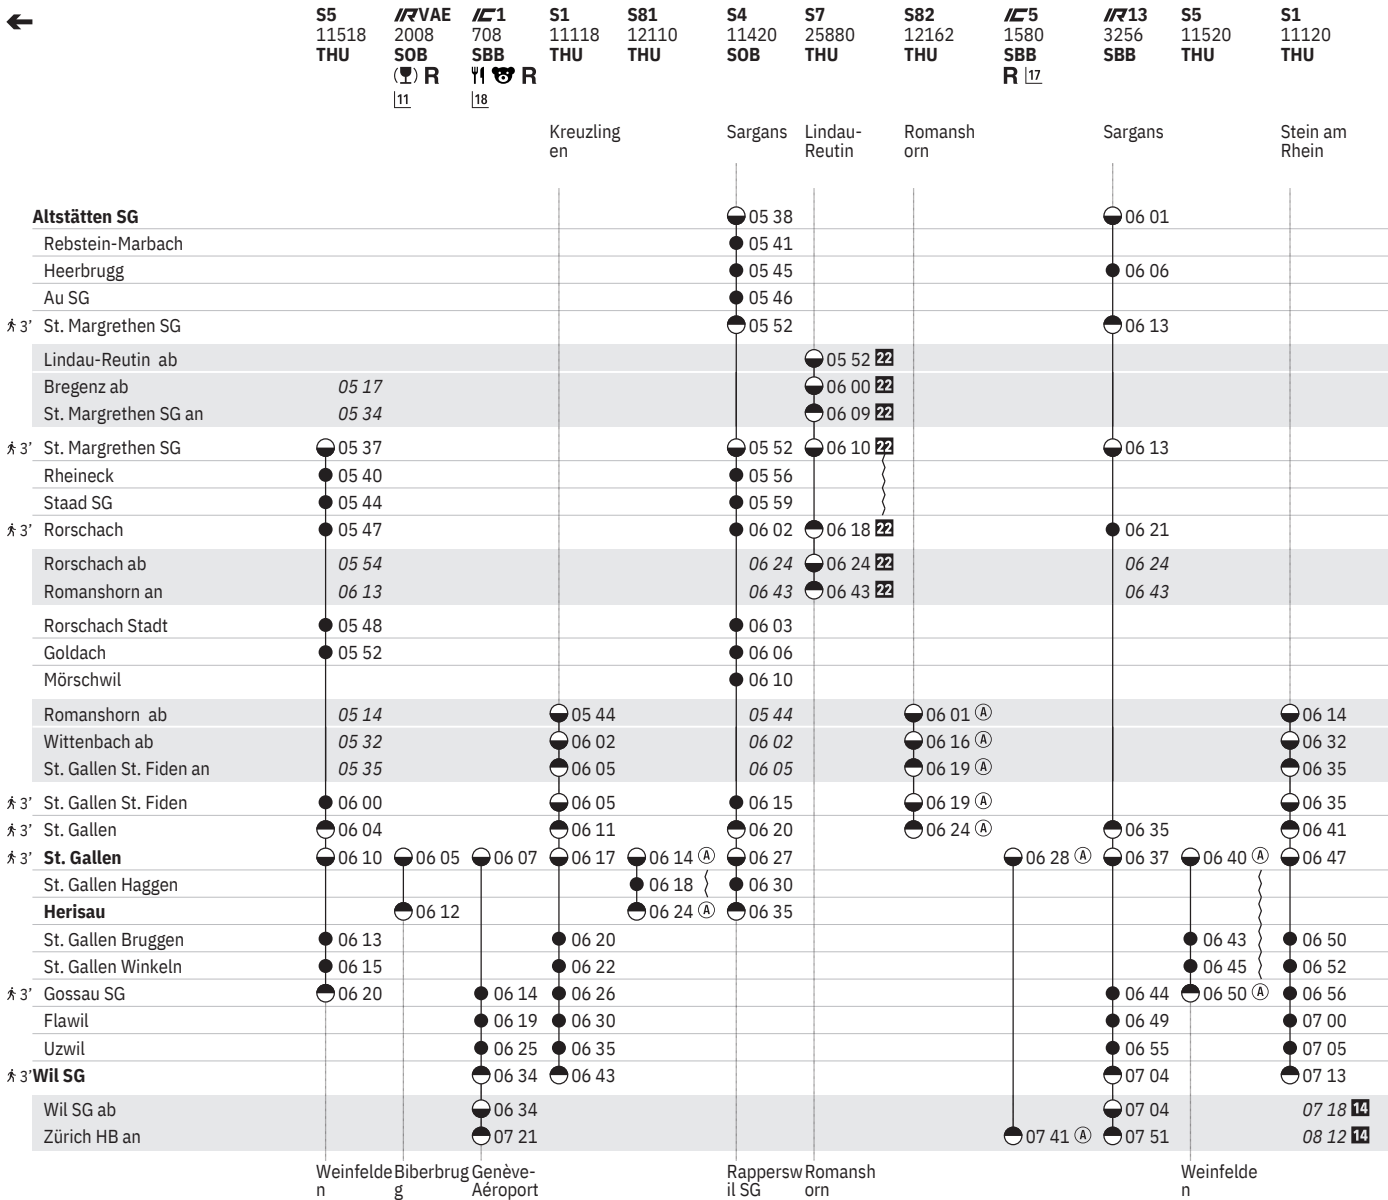

881 **Altstätten SG - St. Gallen - Wil SG (alle Züge)**
Altstätten SG - St. Gallen - Herisau (alle Züge)

Stand: 7. November 2023

14 (A) ohne 1.5.

22 (A) sowie 2.1., 29.3., 1.8.

11 Voralpen-Express

17 (A) vom 21.3.–31.10.

18 (A) vom 22.3.–27.10.