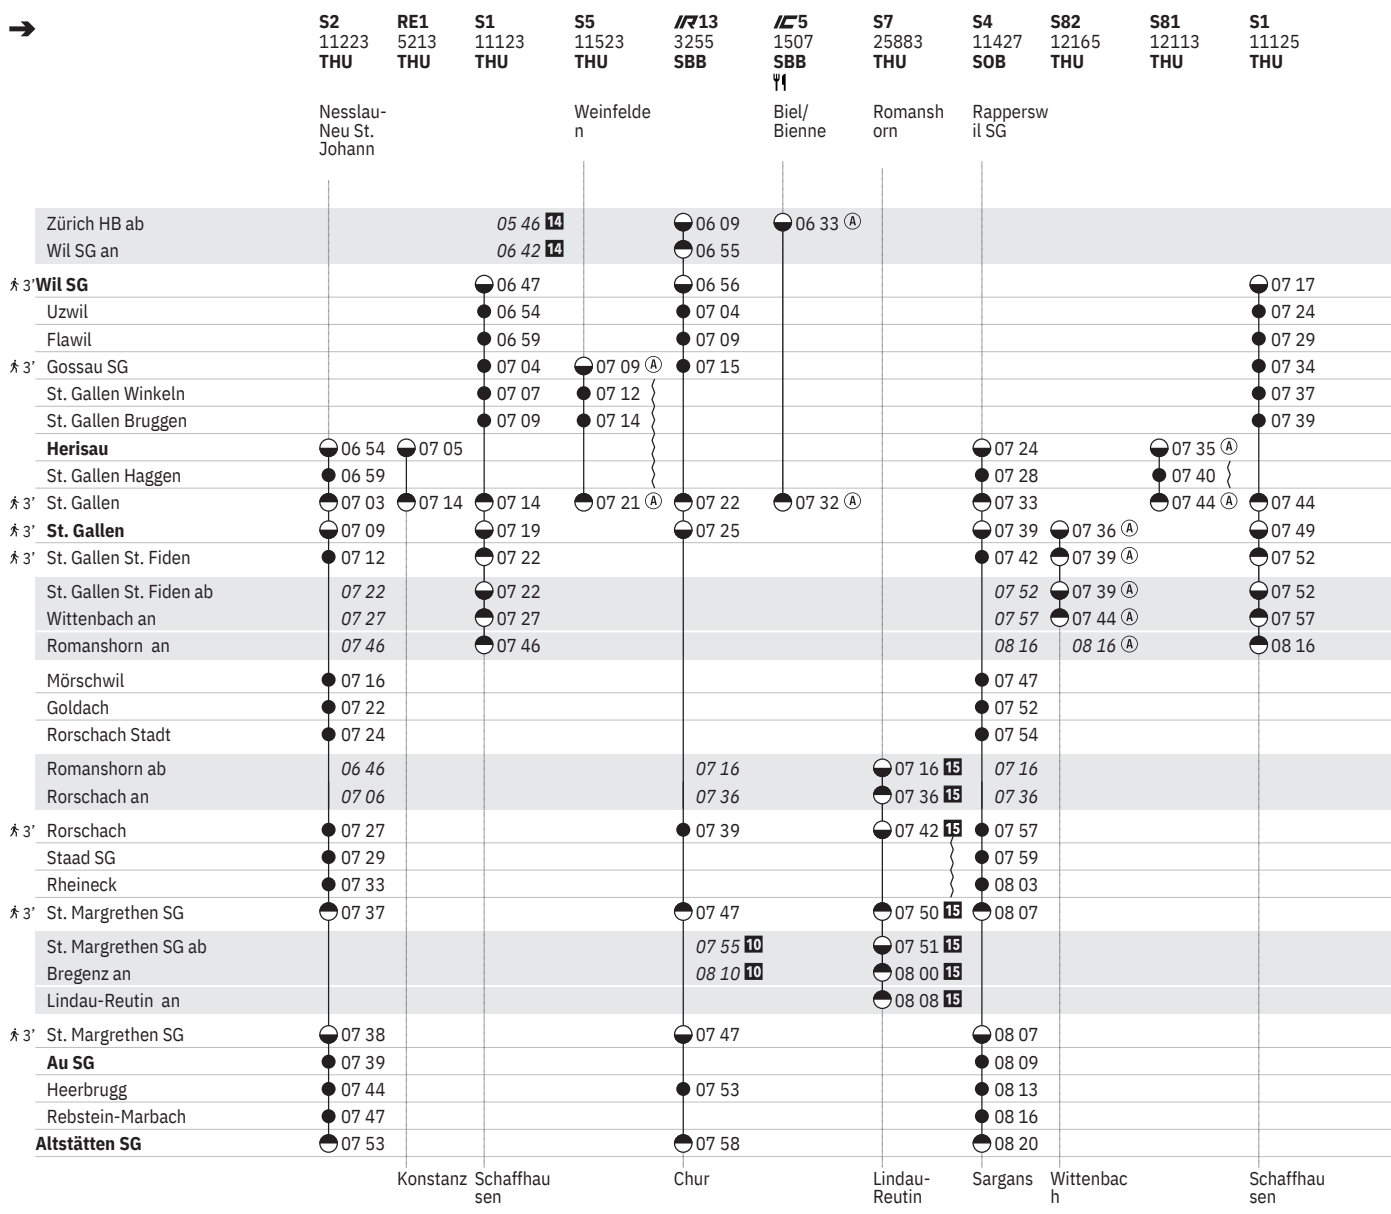

881 Wil SG - St. Gallen - Altstätten SG (alle Züge)
Herisau - St. Gallen - Altstätten SG (alle Züge)

Stand: 7. November 2023

10 ① - ⑦ vom 10.12.-21.7.

14 ^(A) ohne 1.5.

15 ⑥ - ⑦ sowie 25.12., 26.12., 1.1., 1.4., 9.5., 20.5.