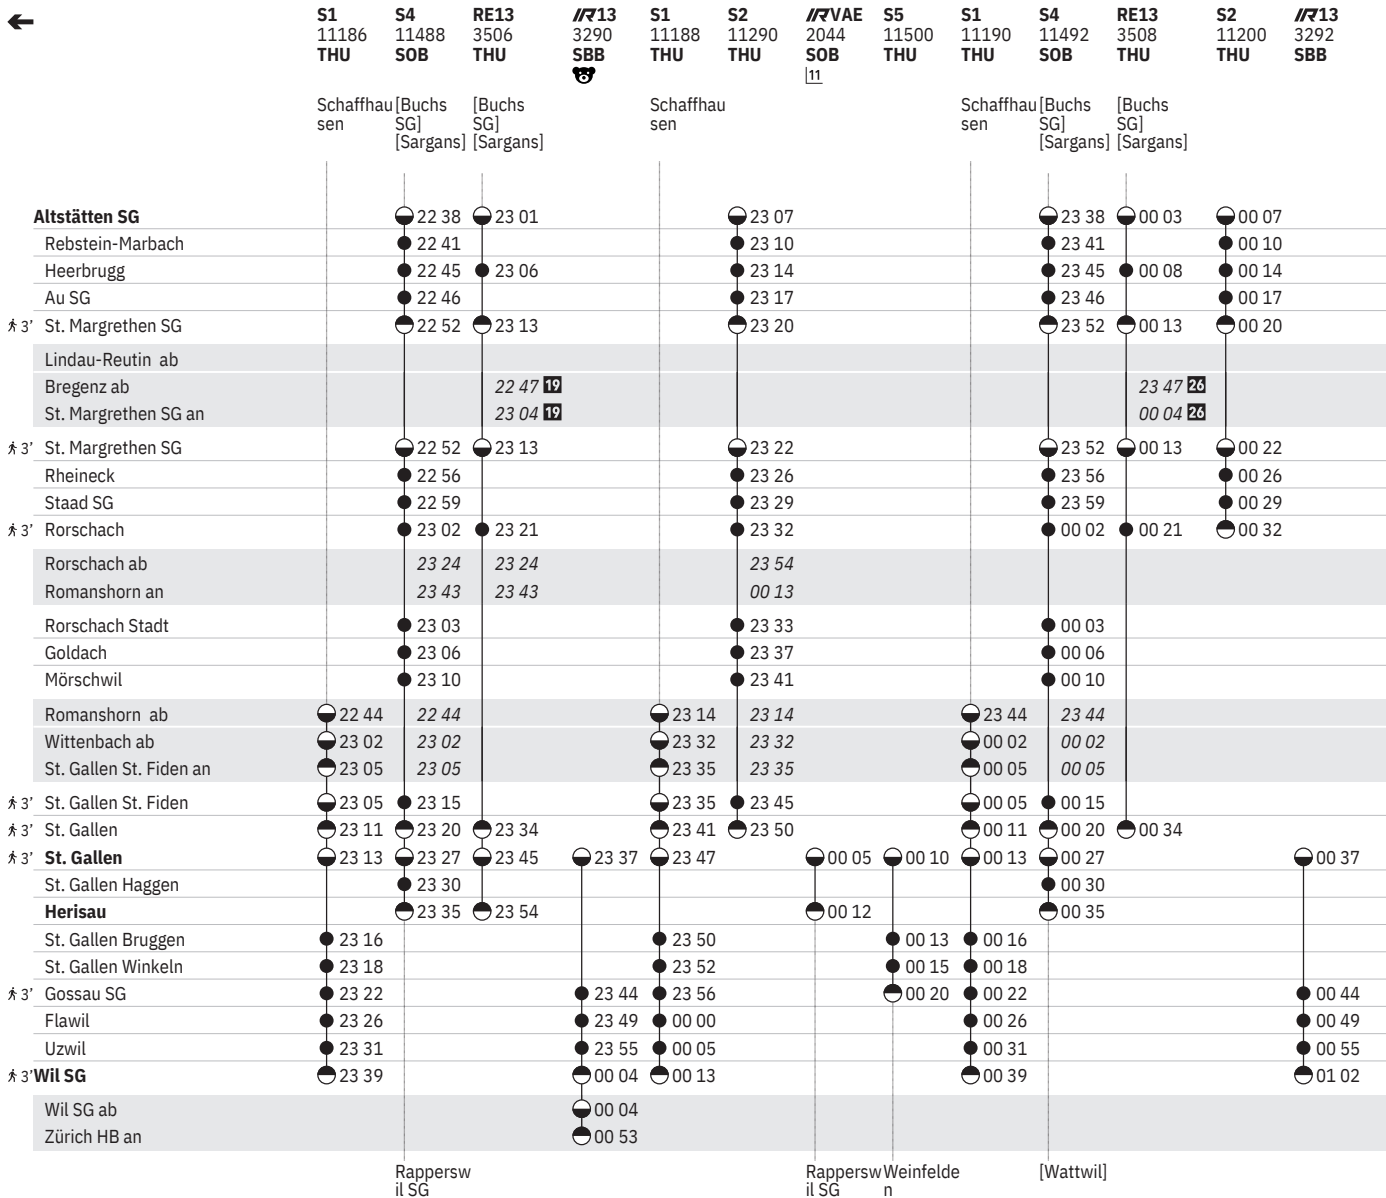

881 Altstätten SG - St. Gallen - Wil SG (alle Züge)
Altstätten SG - St. Gallen - Herisau (alle Züge)

Stand: 7. November 2023

¹⁹ ²⁰ vom 10.12.–21.12., 8.1.–24.5., 16.6.–16.8., 6.9.–24.10. sowie 16.3., 7.9., 21.9. ohne 18.10., 20.10.

²⁶ Nacht ¹/²–⁵/⁶, ⁷/¹ vom 10.12./11.12.–21.12./22.12., 8.1./9.1.–24.5./25.5., 16.6./17.6.–16.8./17.8., 6.9./7.9.–24.10./25.10. sowie 16.3./17.3., 7.9./8.9., 21.9./22.9. ohne 18.10./19.10., 20.10./21.10.

¹¹ Voralpen-Express