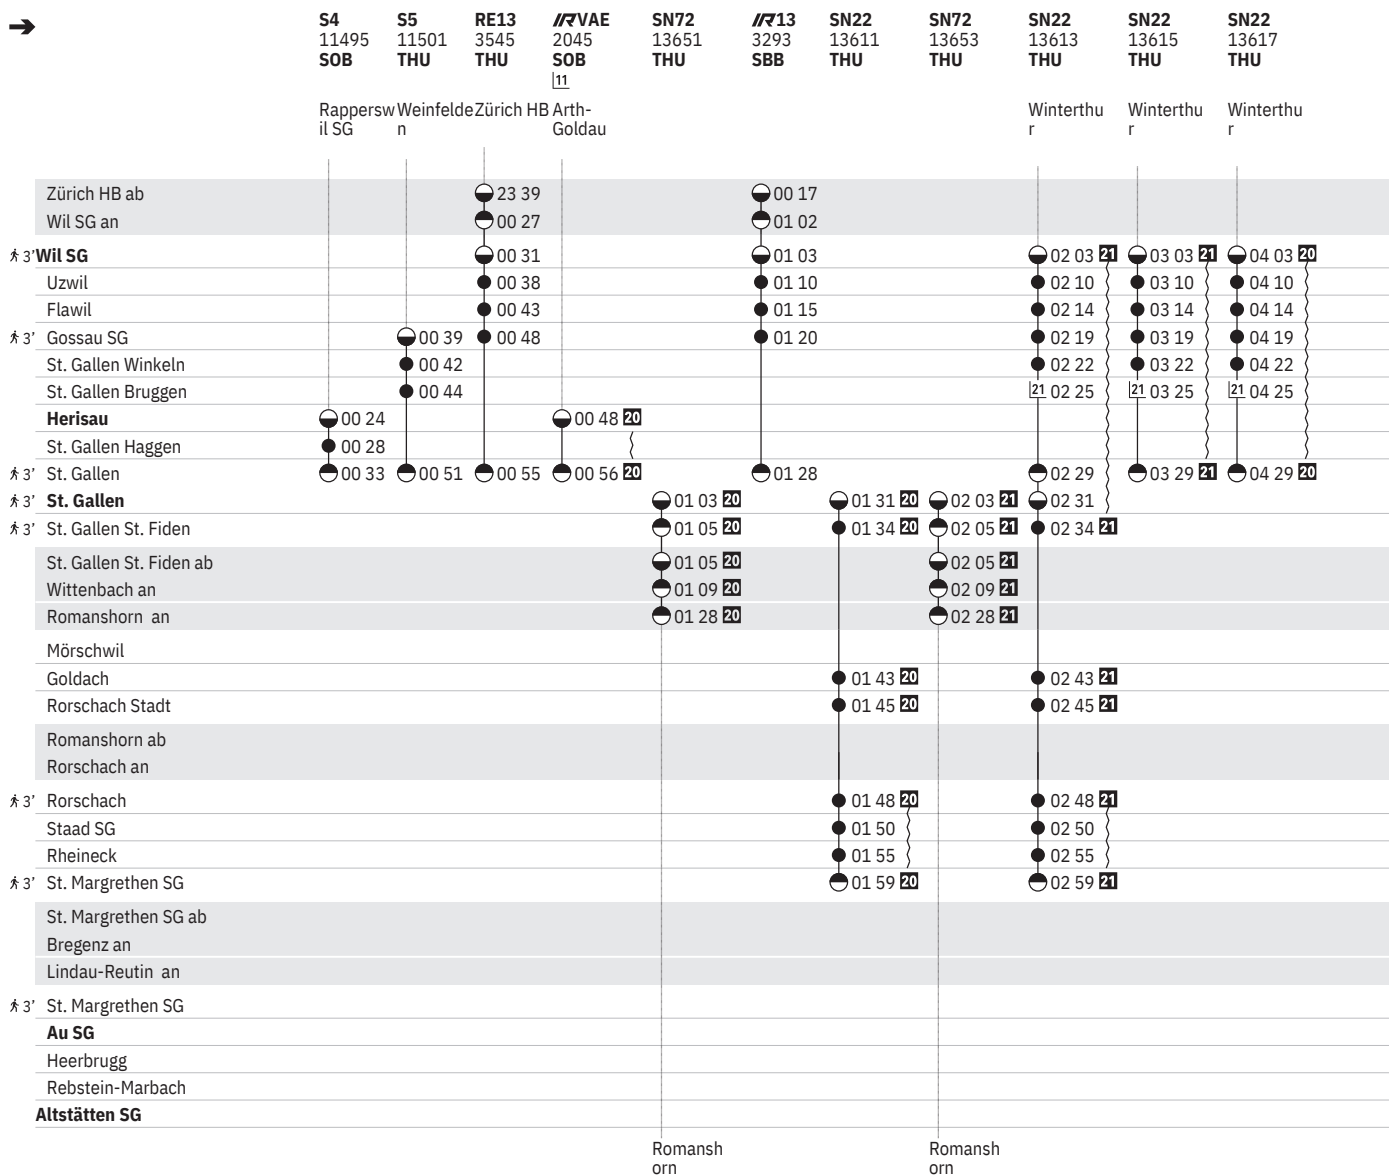

Stand: 7. November 2023

20 Nacht ⑤/⑥ – ⑥/⑦ sowie 31.12./1.1., 28.3./29.3., 31.3./1.4., 30.4./1.5., 8.5./9.5., 9.5./10.5., 19.5./20.5., 31.7./1.8., 31.10./1.11.

21 Nacht ⑤/⑥ – ⑥/⑦ sowie 31.12./1.1., 28.3./29.3., 31.3./1.4., 30.4./1.5., 8.5./9.5., 9.5./10.5., 19.5./20.5., 31.7./1.8., 31.10./1.11. ohne 30.3./31.3.