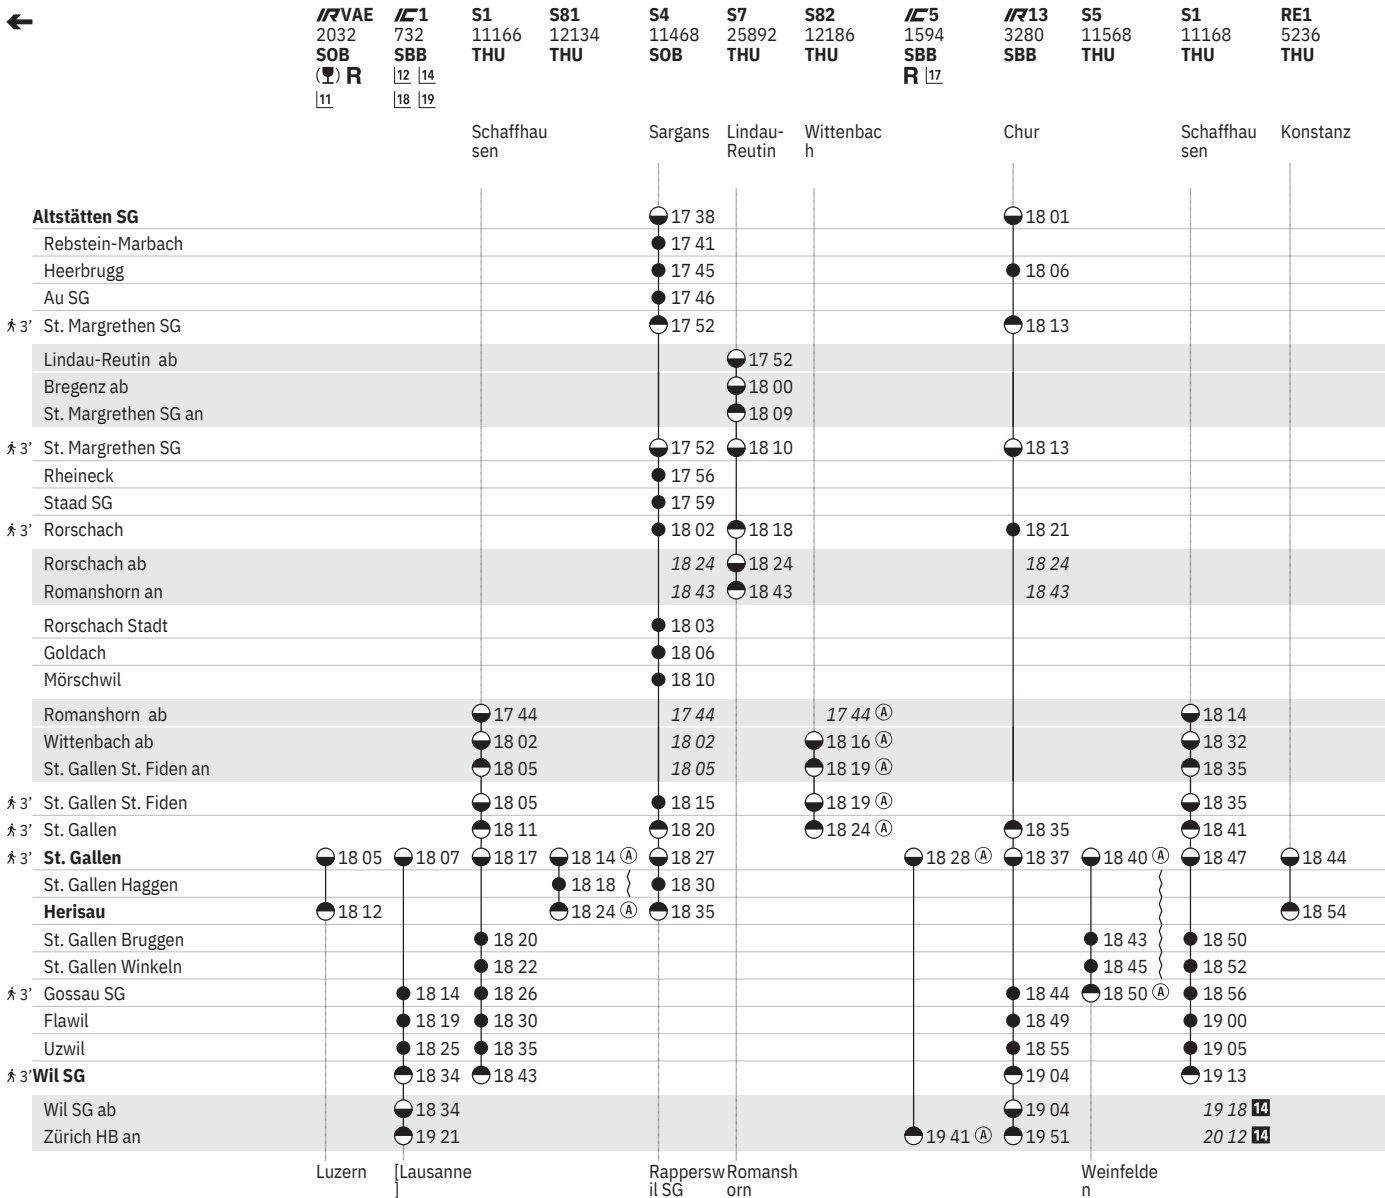

881 **Altstätten SG - St. Gallen - Wil SG (alle Züge)**
Altstätten SG - St. Gallen - Herisau (alle Züge)

Stand: 7. November 2023

14 (A) ohne 1.5.

11 Voralpen-Express

12 (A)

14 (A)

17 (A) vom 21.3.–31.10.

18 (5)–(7) vom 22.3.–27.10.

19 **R** (A)