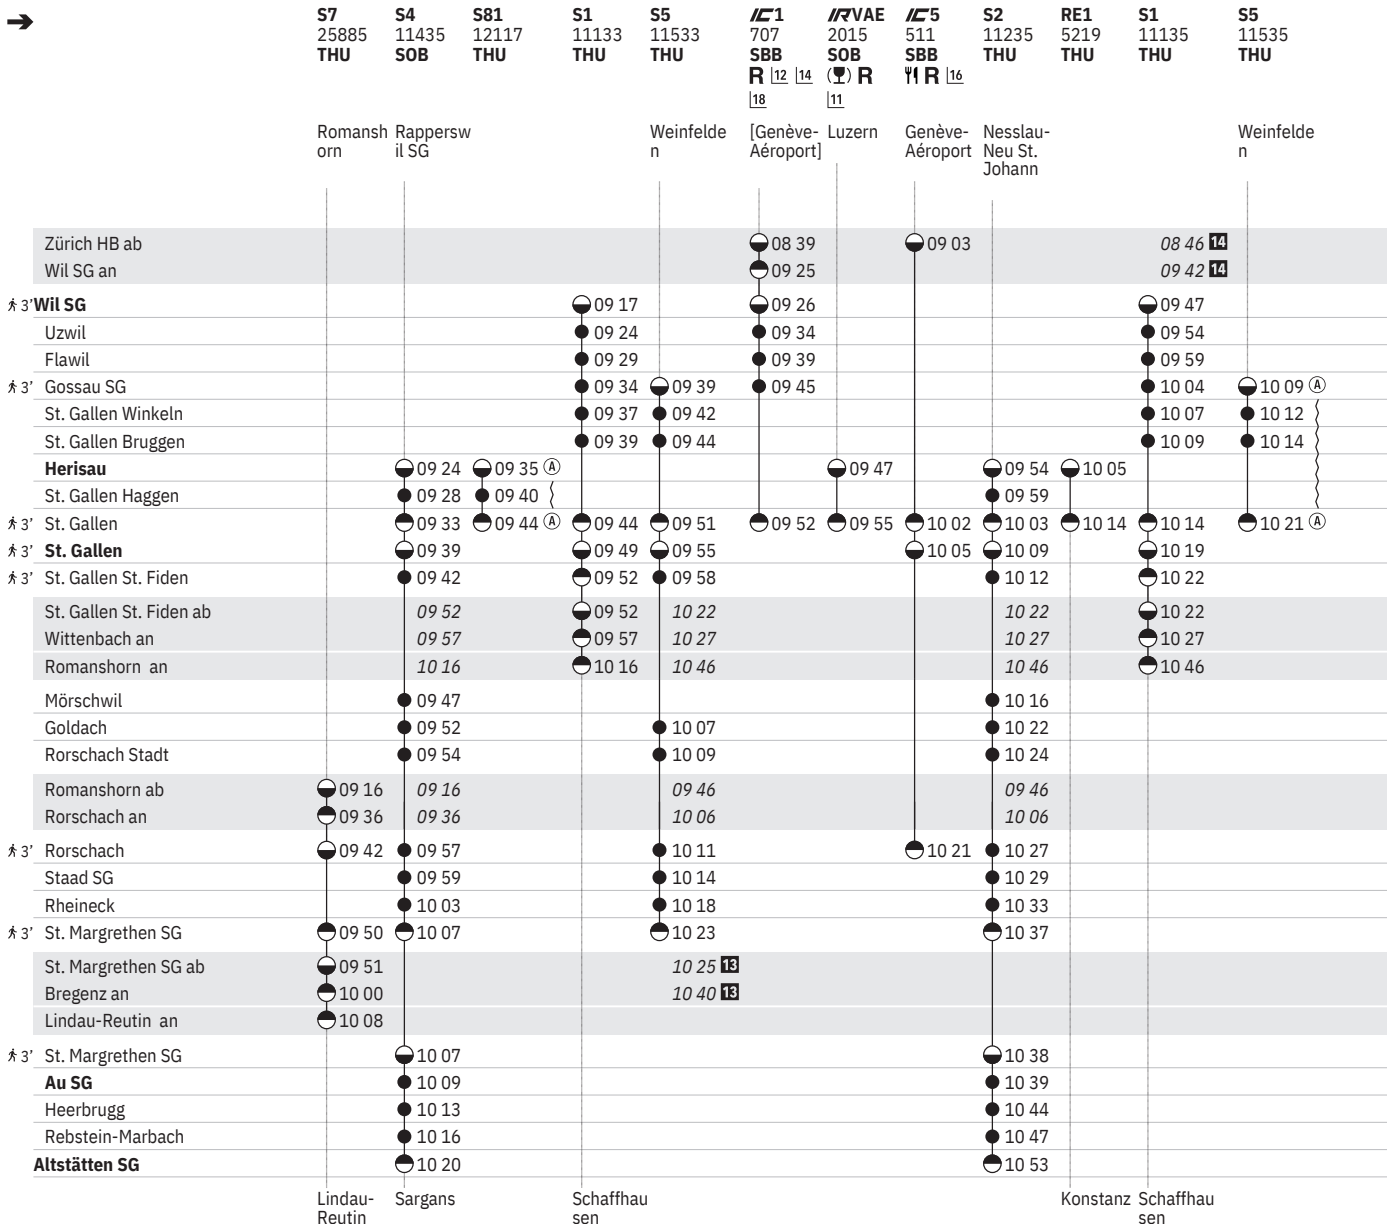

Stand: 7. November 2023

^{|13} ^(A) sowie 2.1., 29.3., 1.8. ohne 1.5., 30.5., 15.8., 1.11.

^{|12} ^T ^(A)

^{|18} ^R ^(A) ^(S) - ⁽⁷⁾ vom 22.3.-27.10.

^{|14} ^(A) ohne 1.5.

^{|14} ^(A) ^(S) ^(A)

^{|11} Voralpen-Express