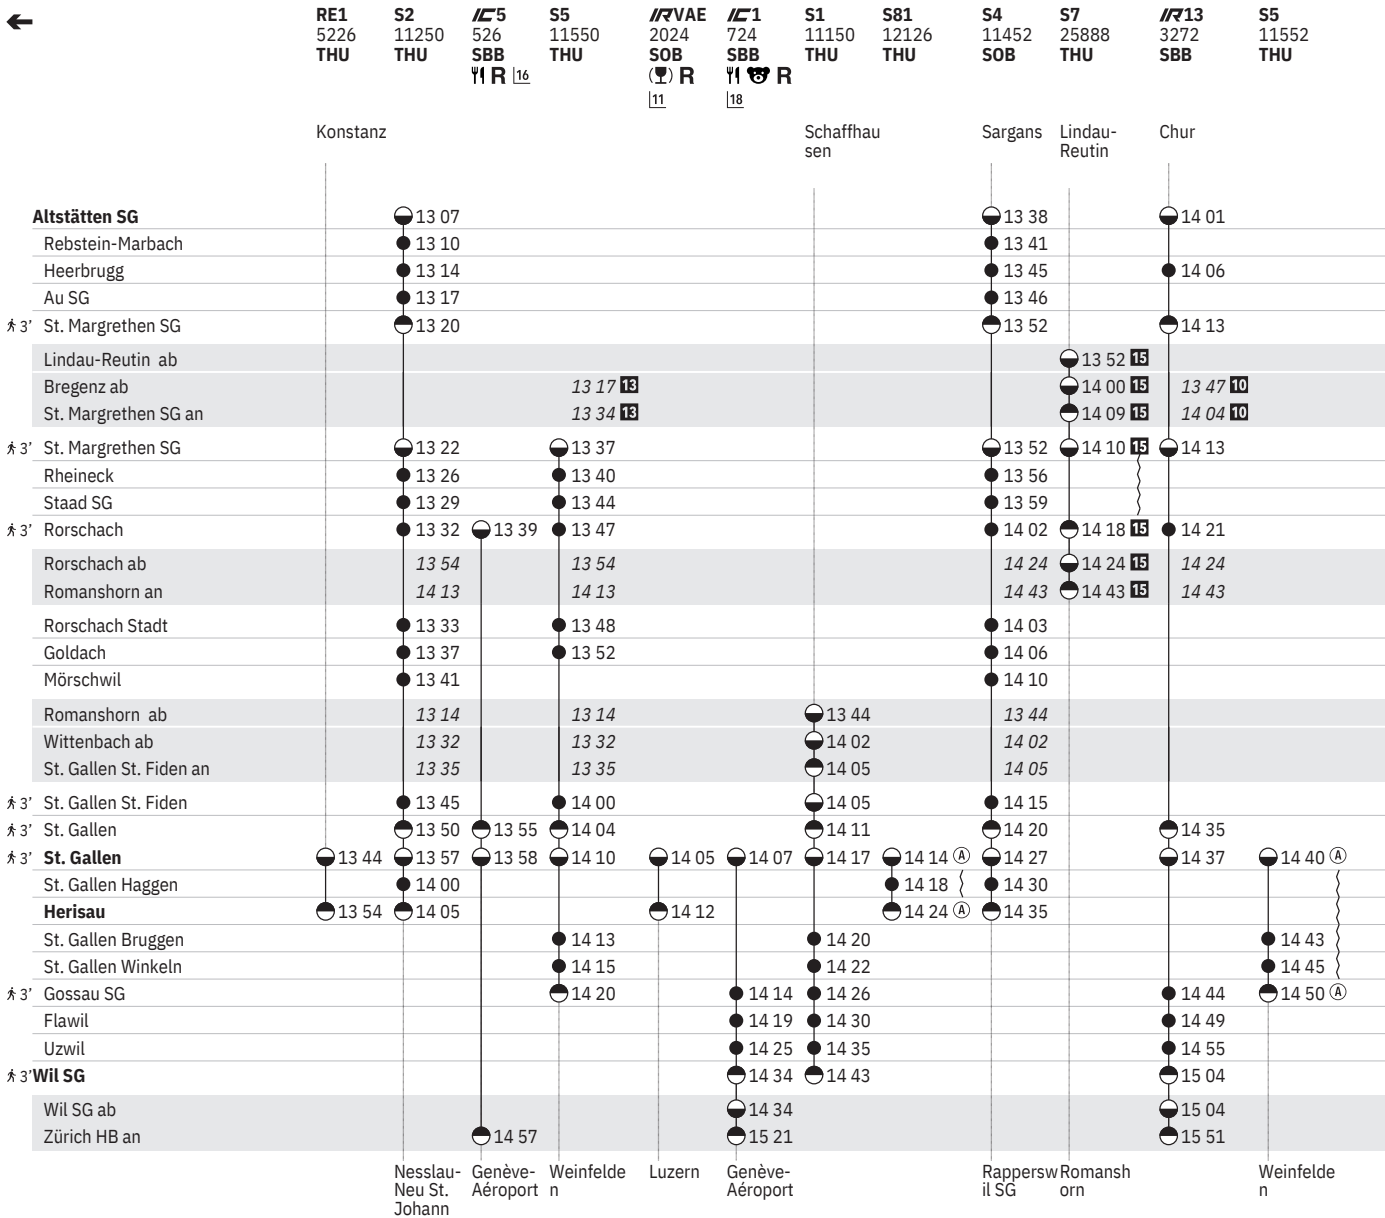

881 Altstätten SG - St. Gallen - Wil SG (alle Züge)
Altstätten SG - St. Gallen - Herisau (alle Züge)

Stand: 7. November 2023

10 ① - ⑦ vom 10.12.-21.7.   15 ⑥ - ⑦ sowie 25.12., 26.12., 1.1., 1.4., 9.5., 20.5.   16 ① - ⑦ vom 21.3.-31.10.
13 (A) sowie 2.1., 29.3., 1.8. ohne 1.5., 30.5., 15.8., 1.11.   11 Voralpen-Express   18 ⑤ - ⑦ vom 22.3.-27.10.