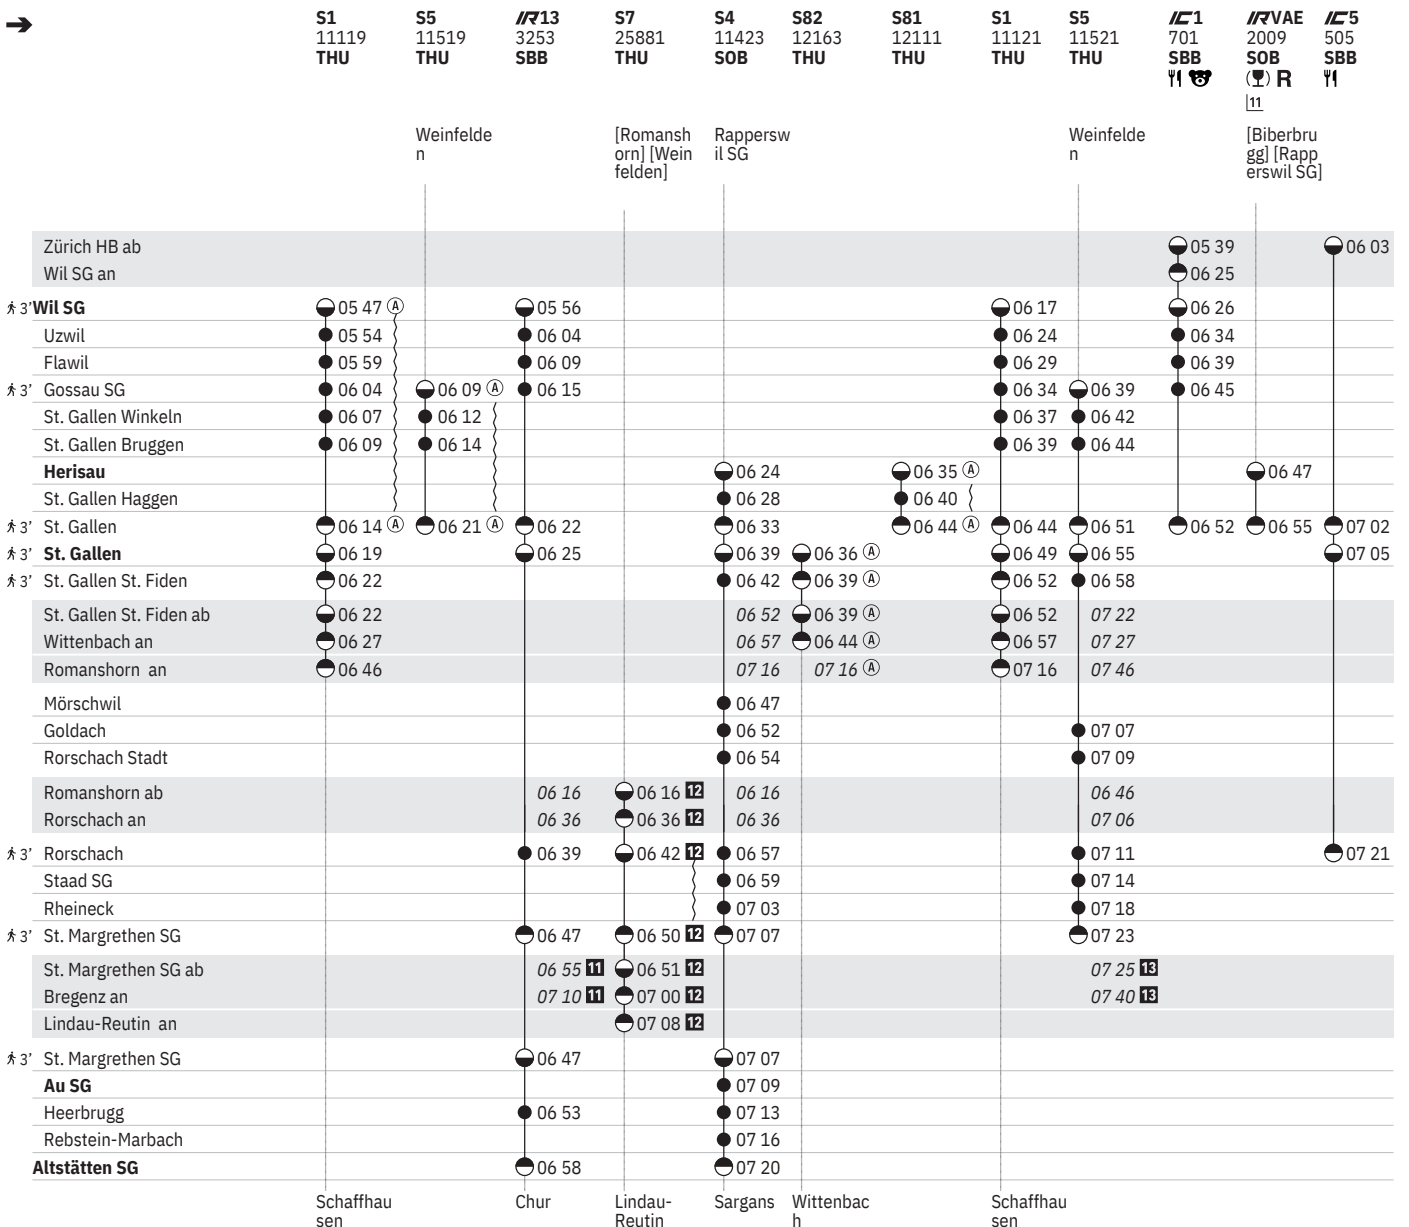

881 Wil SG - St. Gallen - Altstätten SG (alle Züge)
Herisau - St. Gallen - Altstätten SG (alle Züge)

Stand: 7. November 2023

11 ① - ⑦ vom 22.7.-14.12.

12 © ohne 2.1., 29.3., 1.8.

13 ④ sowie 2.1., 29.3., 1.8. ohne 1.5., 30.5., 15.8., 1.11.

111 Voralpen-Express