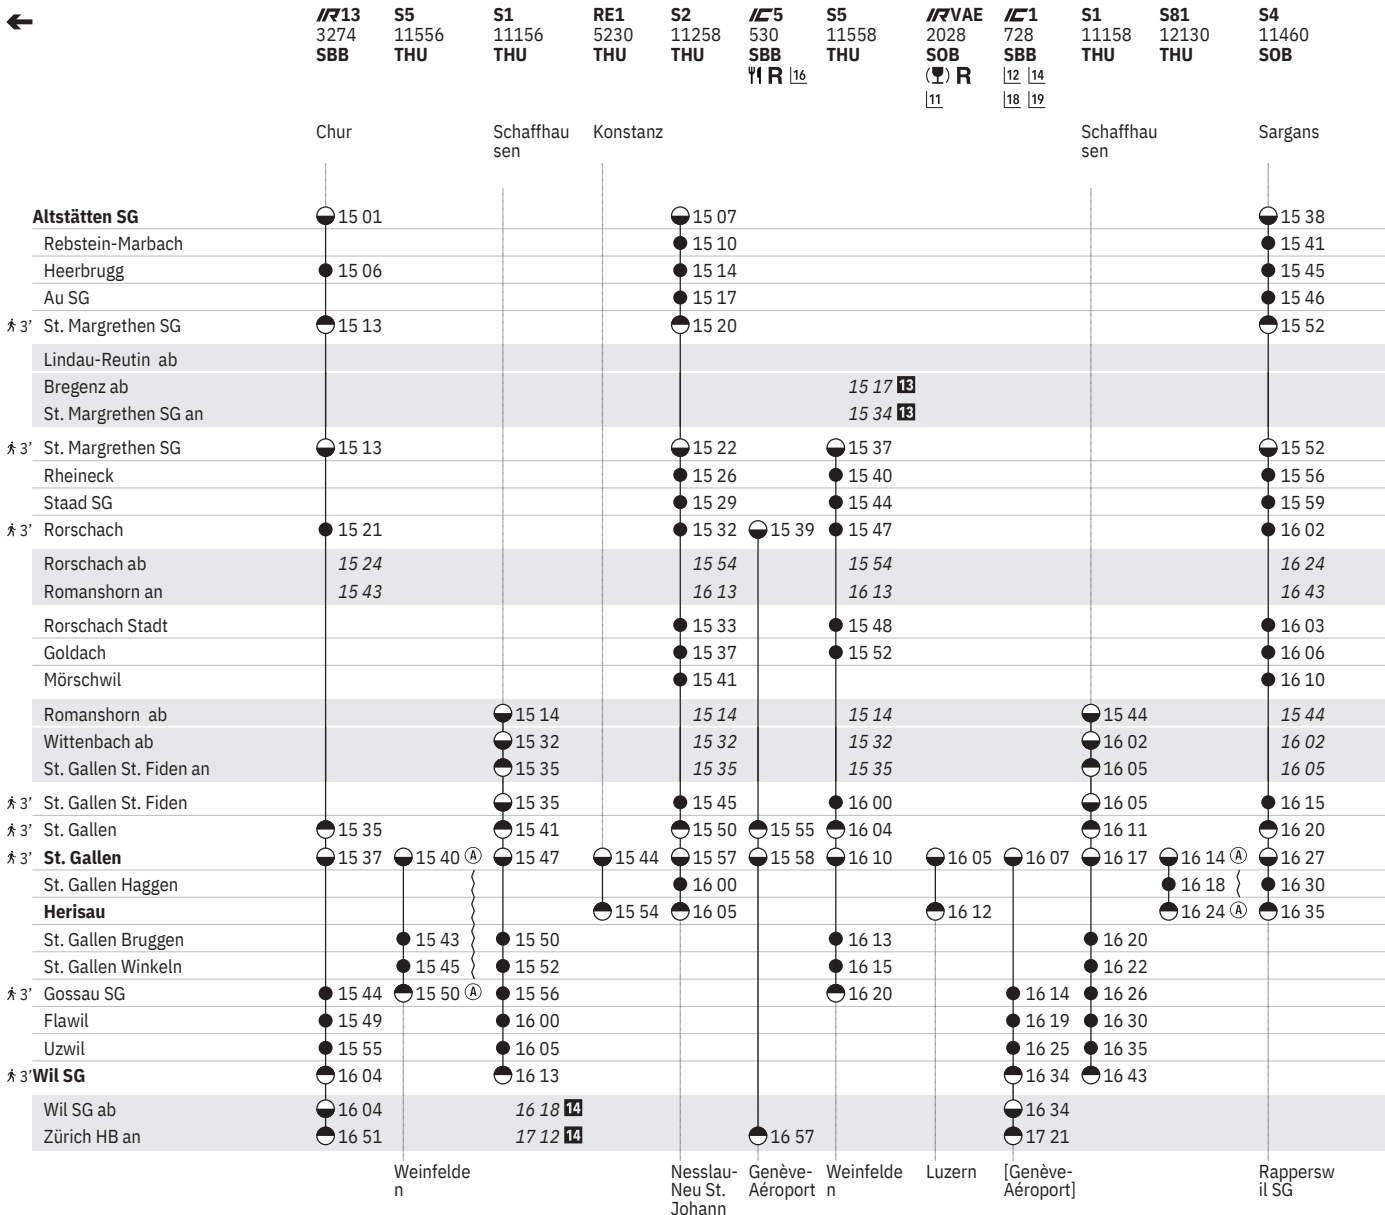

881 Altstätten SG - St. Gallen - Wil SG (alle Züge)
Altstätten SG - St. Gallen - Herisau (alle Züge)

Stand: 7. November 2023

¹³ ^A sowie 2.1., 29.3., 1.8. ohne 1.5., 30.5., 15.8., 1.11.

¹⁴ ^A ohne 1.5.

¹¹ Voralpen-Express

¹² T1 ^A

¹⁴ T ^A

¹⁶ R ^A ① - ⑦ vom 21.3.-31.10.

¹⁸ R ^A ⑤ - ⑦ vom 22.3.-27.10.

¹⁹ R ^A