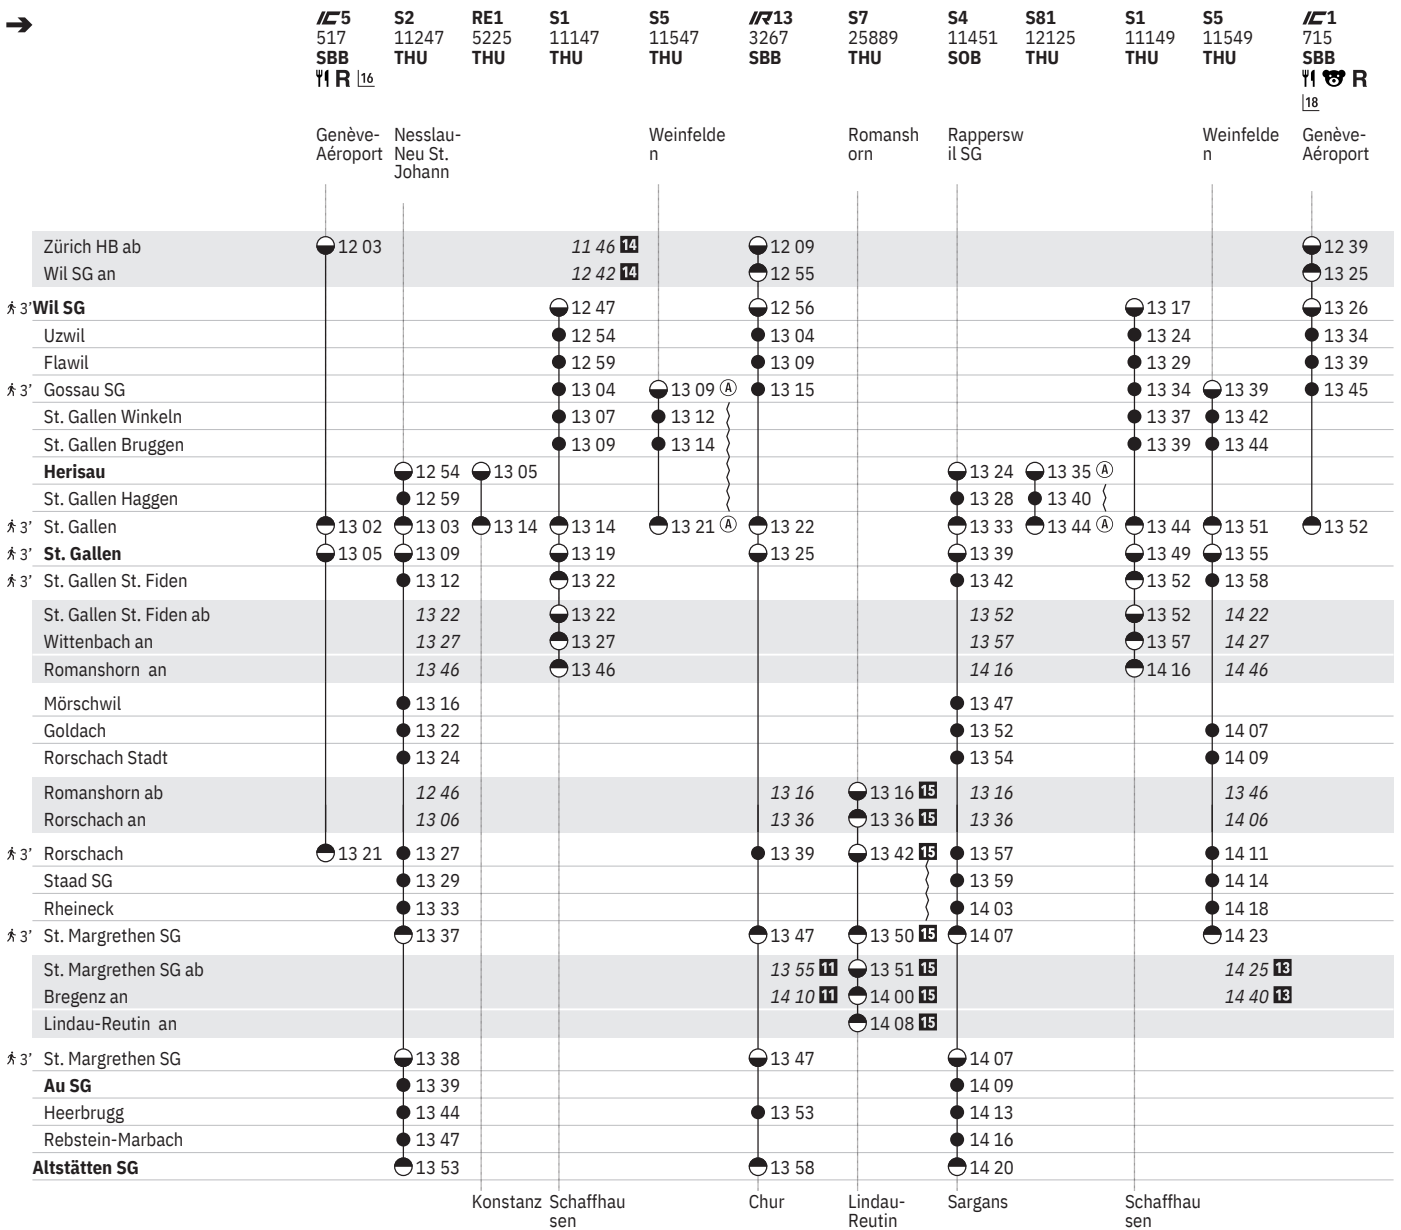

881 Wil SG - St. Gallen - Altstätten SG (alle Züge)
Herisau - St. Gallen - Altstätten SG (alle Züge)

Stand: 7. November 2023

11 ① - ⑦ vom 22.7.-14.12.

14 ④ ohne 1.5.

16 ① - ⑦ vom 21.3.-31.10.

13 ④ sowie 2.1., 29.3., 1.8. ohne 1.5., 30.5., 15.8., 1.11.

15 ⑥ - ⑦ sowie 25.12., 26.12., 1.1., 1.4., 9.5., 20.5.

18 ⑤ - ⑦ vom 22.3.-27.10.