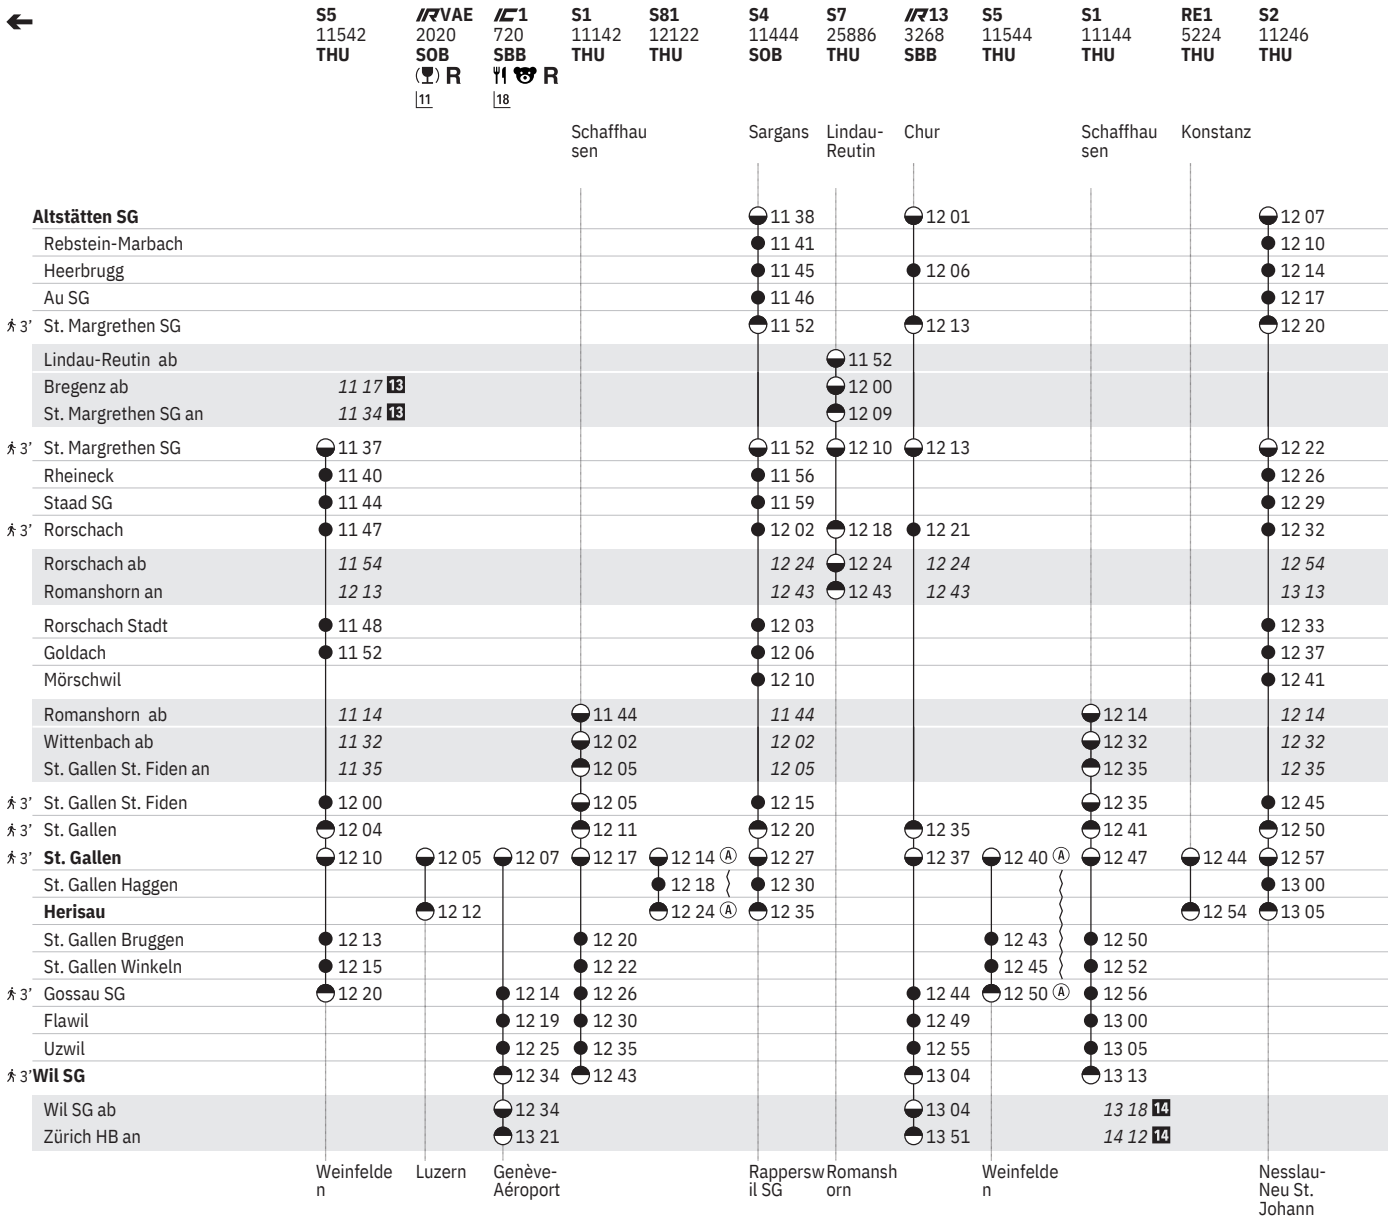

881 **Altstätten SG - St. Gallen - Wil SG (alle Züge)**
Altstätten SG - St. Gallen - Herisau (alle Züge)

Stand: 7. November 2023

13 ④ sowie 2.1., 29.3., 1.8. ohne 1.5., 30.5., 15.8., 1.11.

11 Voralpen-Express

14 ④ ohne 1.5.

18 ④ ⑤ - ⑦ vom 22.3.-27.10.