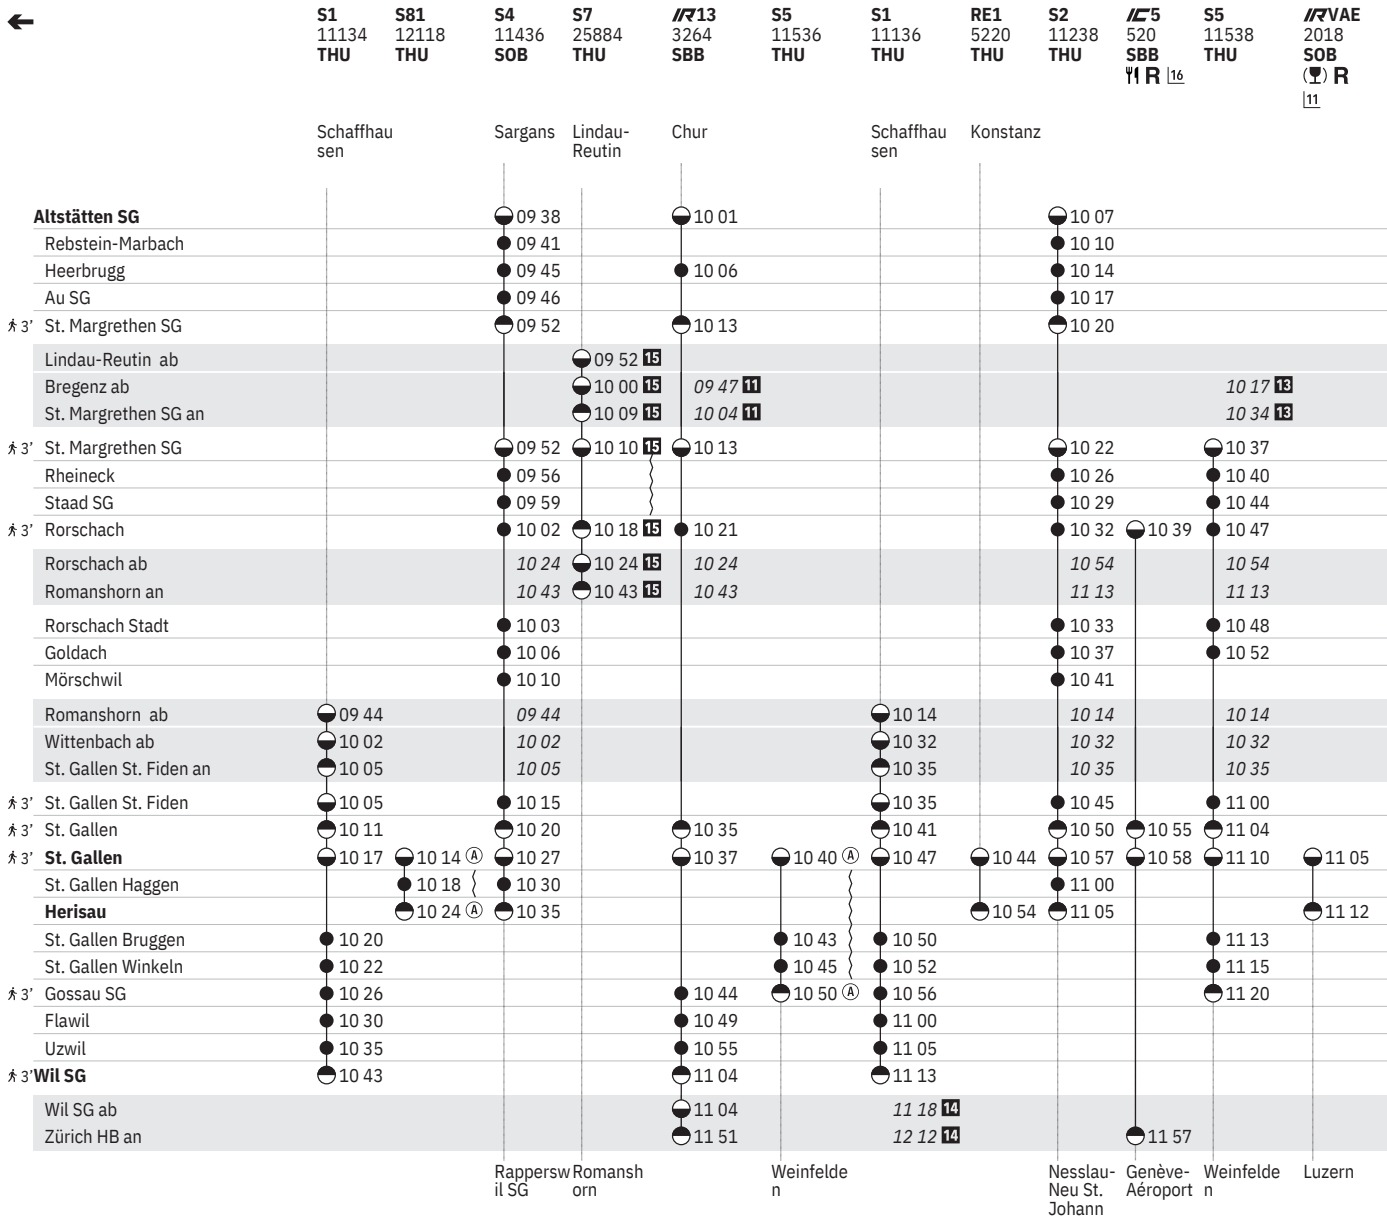

¹⁴ ^A

¹⁶ ① - ⑦ vom 21.3.-31.10.

¹⁸ ⑤ - ⑦ vom 22.3.-27.10.

¹⁹ R ^A

881 Altstätten SG - St. Gallen - Wil SG (alle Züge)  
 Altstätten SG - St. Gallen - Herisau (alle Züge)  

Stand: 7. November 2023

¹¹ ① - ⑦ vom 22.7.-14.12.