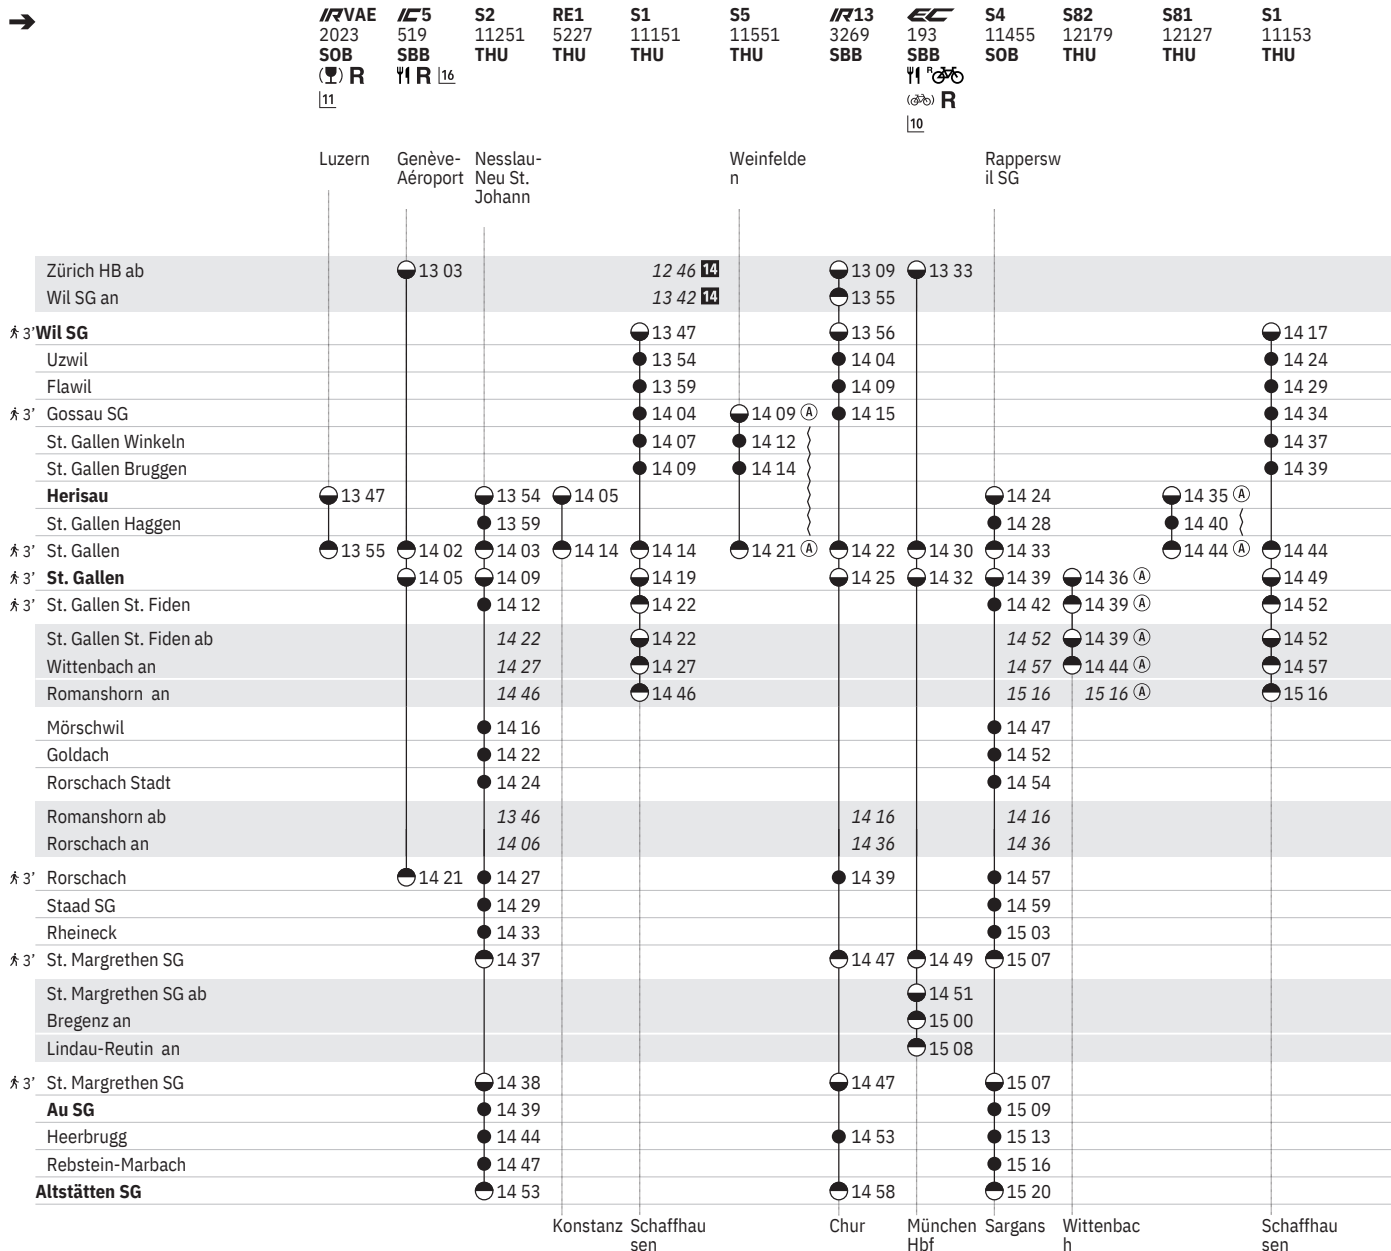

881 Wil SG - St. Gallen - Altstätten SG (alle Züge)
Herisau - St. Gallen - Altstätten SG (alle Züge)

Stand: 7. November 2023

14 ^A ohne 1.5.

11 Voralpen-Express

10 VELOS: Beförderung nur im internationalen Verkehr

16 ^A - ^A vom 21.3.-31.10.