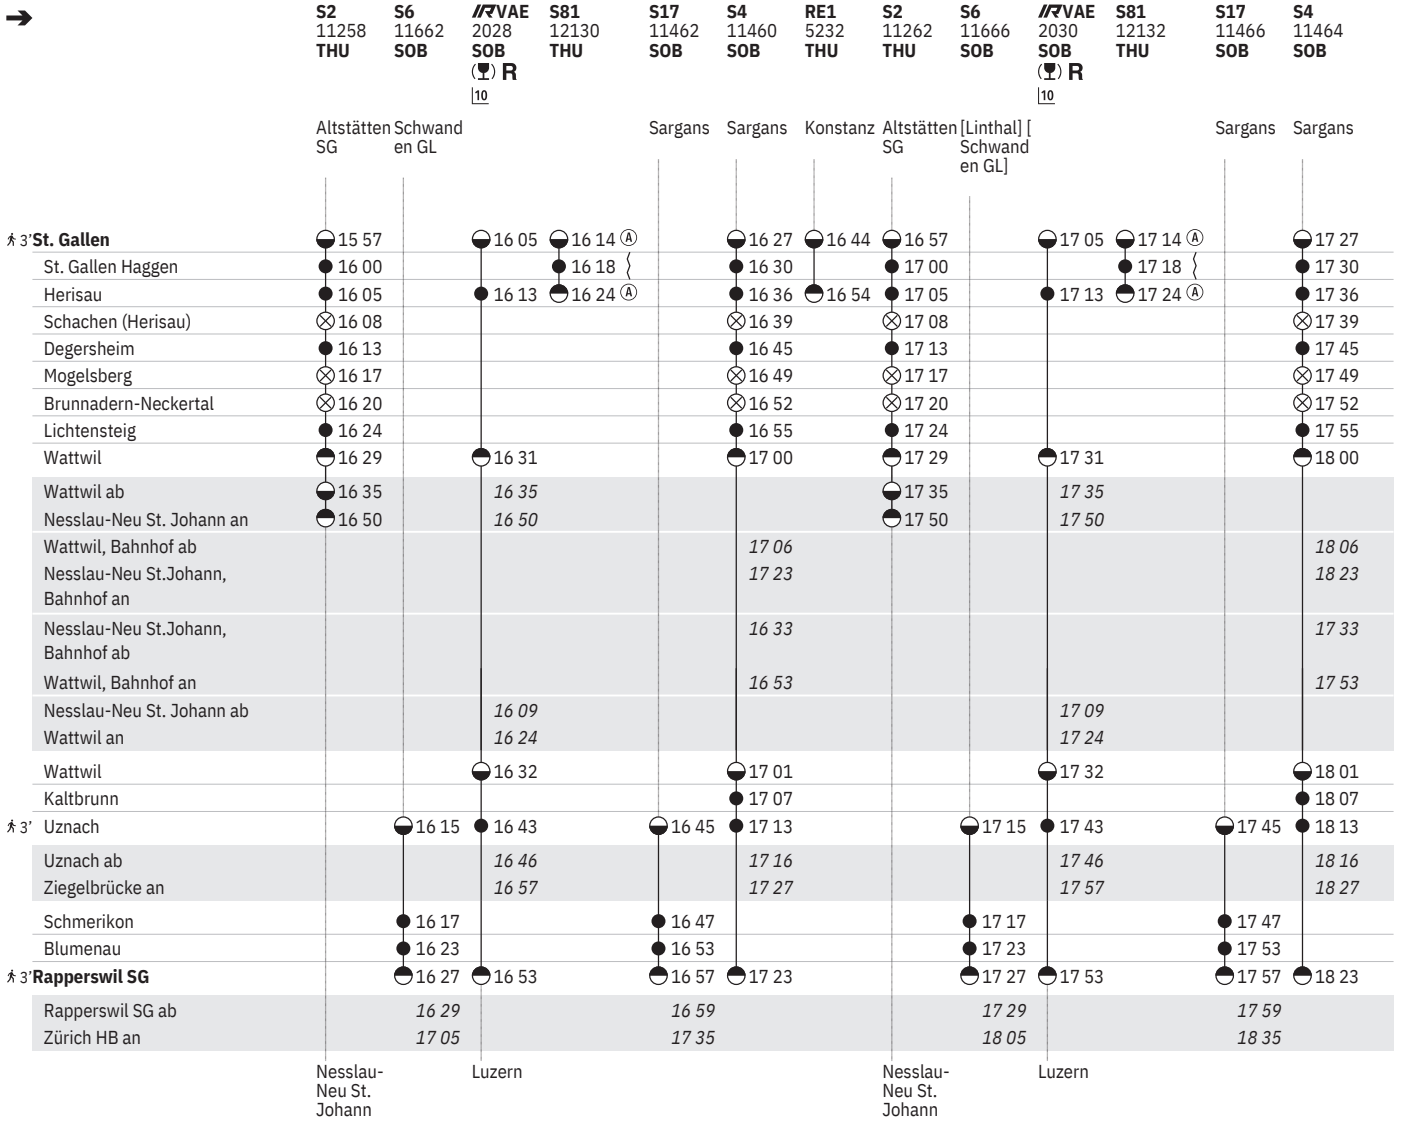

870 St. Gallen - Wattwil - Rapperswil

Stand: 15. September 2023

¹⁰ Voralpen-Express