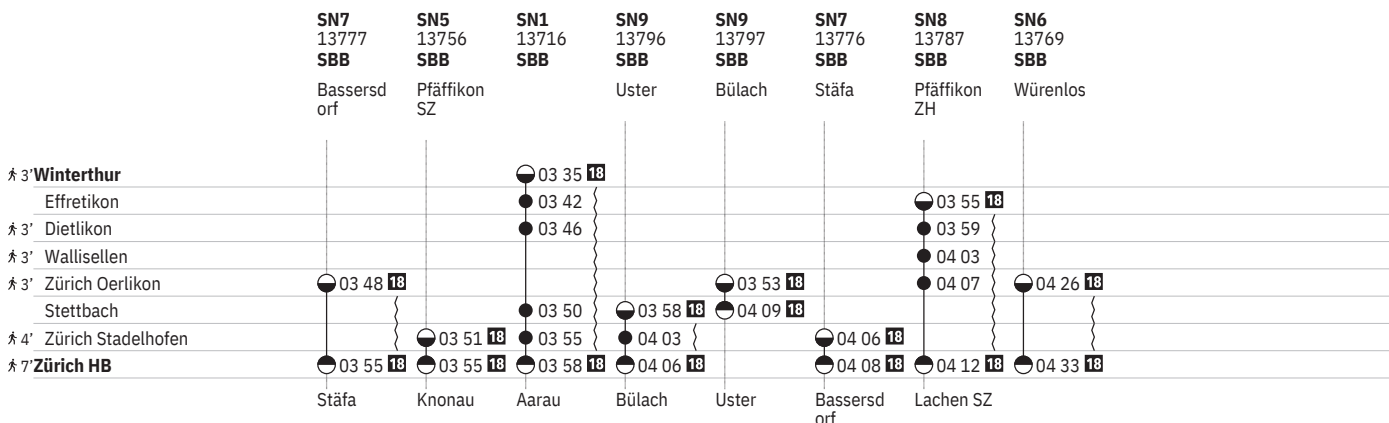

S8 18883 SBB	S24 20483 SBB	S12 19282 SBB	IR13 3284 SBB	IC8 836 SBB Y R	S3 18382 SBB	RE48 4939 SBB	S11 19184 SBB	S8 18885 SBB	S12 19284 SBB	S24 20485 SBB	IC1 738 SBB Y R	IR75 2138 SBB 17
---------------------------	----------------------------	----------------------------	----------------------------	---------------------------------	---------------------------	----------------------------	----------------------------	---------------------------	----------------------------	----------------------------	---------------------------------	----------------------------------

751 Winterthur - Zürich (via Wallisellen/Stadelhofen)

Stand: 21. November 2023

751 Winterthur - Zürich (via Wallisellen/Stadelhofen)  

Stand: 21. November 2023

Zeichenerklärung

- 10** ohne 1.5.
- 11** vom 11.12.-22.12., 3.1.-9.8., 2.9.-13.12. ohne 1.5.
- 12** vom 11.12.-22.12., 3.1.-13.12. ohne 1.5.
- 13** ① - ⑦ ohne 25.12., 1.1.
- 14** vom 11.12.-22.12., 3.1.-8.8., 2.9.-13.12. ohne 1.5.
- 15** ① - ⑦ ohne 24.12., 31.12.
- 16** ⑤ - ⑥ sowie 31.12. ohne 29.3.
- 17** ① - ④, ⑦ sowie 29.3. ohne 31.12.
- 18** Nacht ⑤/⑥ - ⑦/⑧ sowie 31.12./1.1., 28.3./29.3., 31.3./1.4., 30.4./1.5., 8.5./9.5., 9.5./10.5., 19.5./20.5., 31.7./1.8.
- 19** Nacht ⑤/⑥ - ⑦/⑧ sowie 31.12./1.1. ohne 29.3./30.3.
- 20** sowie 2.1., 1.8. ohne 10.5., 23.9., 30.9., 7.10.

- 21** Nacht ①/② - ⑤/⑥, ⑦/⑧ vom 10.12./11.12.-21.12./22.12., 8.1./9.1.-24.5./25.5., 16.6./17.6.-16.8./17.8., 6.9./7.9.-24.10./25.10. ohne 18.10./19.10., 20.10./21.10.
- 10** VELOS: Beförderung nur im internationalen Verkehr
- 11**
- 12** ① - ⑦ vom 10.12.-30.8.
- 13** ① - ⑦ vom 10.12.-4.10., vom 7.10.-13.12.
- 14**
- 15**
- 16** vom 30.9.-13.12.
- 17** ⑤ - ⑥ ohne 29.3.
- 18**
- 19** ⑤ - ⑦ vom 22.3.-27.10.
- 20** ohne 1.5.