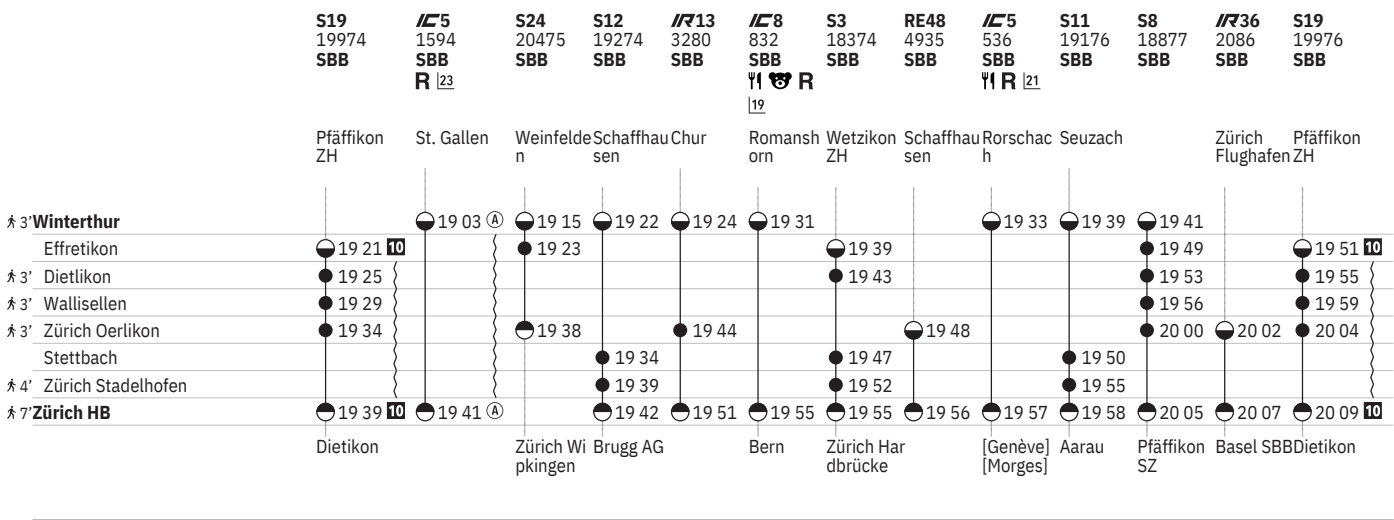

Stand: 21. November 2023

751 Winterthur - Zürich (via Wallisellen/Stadelhofen)  

Stand: 21. November 2023

751 Winterthur - Zürich (via Wallisellen/Stadelhofen)  

Stand: 21. November 2023

751 Winterthur - Zürich (via Wallisellen/Stadelhofen)  

Stand: 21. November 2023

751 Winterthur - Zürich (via Wallisellen/Stadelhofen)

Stand: 21. November 2023

751 Winterthur - Zürich (via Wallisellen/Stadelhofen)  

Stand: 21. November 2023

S24 20477 SBB	S12 19276 SBB	IC1 734 SBB Y R 19	IR75 2134 SBB R	S3 18376 SBB	EC 98 SBB Y R (S) R 10	S11 19178 SBB	S8 18879 SBB	S19 19978 SBB	S24 20479 SBB	S12 19278 SBB	IR13 3282 SBB	IC8 834 SBB Y R 19
----------------------------	----------------------------	---------------------------------------	---------------------------------	---------------------------	--	----------------------------	---------------------------	----------------------------	----------------------------	----------------------------	----------------------------	---------------------------------------

751 Zürich - Winterthur (via Wallisellen/Stadelhofen)  

Stand: 21. November 2023

① Montag	 Abfahrtszeit	SN Nacht-S-Bahn
② Dienstag	 Halt nur zum Aussteigen	 Familienwagen mit Spielplatz
④ Donnerstag	 Halt nur zum Einsteigen	R Platzreservierung möglich
⑤ Freitag	 Selbstkontrolle	 Restaurant
⑥ Samstag	[] Verkehrt nur zeitweise auf diesem Abschnitt	 VELOS: Keine Beförderung möglich
⑦ Sonntag	 Zug	 VELOS: Platzzahl eingeschränkt
Ⓐ Montag–Freitag ohne allg. Feiertage	EC EuroCity	 VELOS: Reservierung obligatorisch
✂ Montag–Samstag ohne allg. Feiertage	IC InterCity	 Zug mit mehreren Zielen: Bitte Anschriften am Zug beachten
➔ Fahrpläne der Gegenrichtung, bitte weiterblättern	IR InterRegio	 Rollstuhlgängig
➔ Fahrpläne der Gegenrichtung, bitte zurückblättern	RE RegioExpress	
● Abfahrtszeit	RJX railjet xpress	
● Ankunftszeit	S S-Bahn	