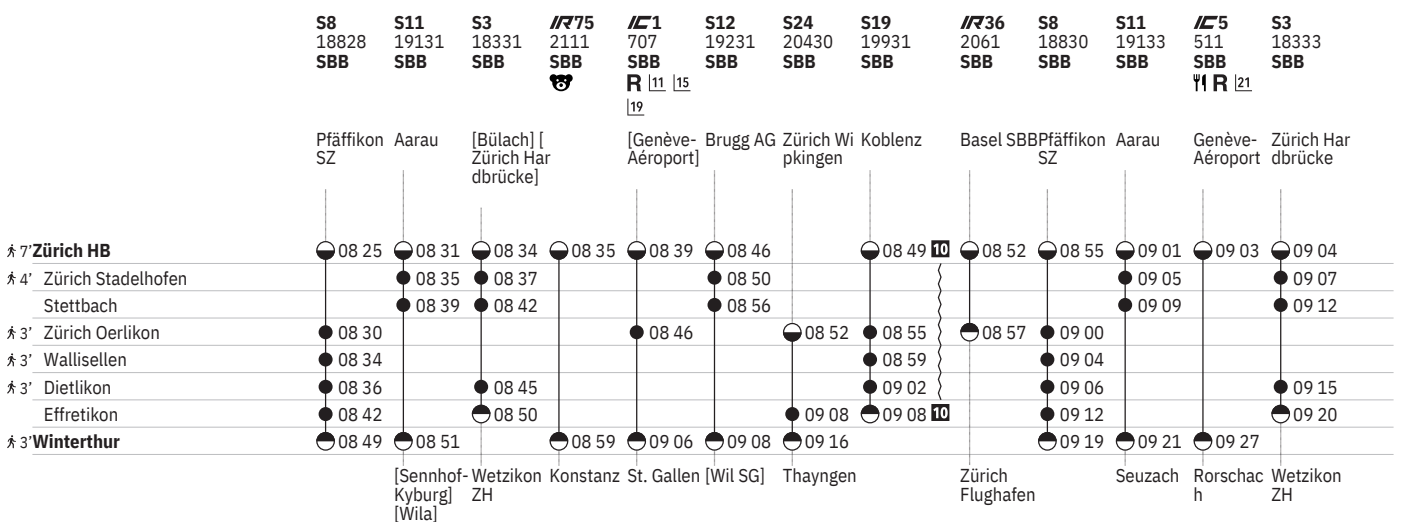

751 Zürich - Winterthur (via Wallisellen/Stadelhofen)  

Stand: 21. November 2023

751 Zürich - Winterthur (via Wallisellen/Stadelhofen)  

Stand: 21. November 2023

751 Zürich - Winterthur (via Wallisellen/Stadelhofen)  

Stand: 21. November 2023

751 Zürich - Winterthur (via Wallisellen/Stadelhofen)  

Stand: 21. November 2023

751 Zürich - Winterthur (via Wallisellen/Stadelhofen)  

Stand: 21. November 2023

751 Zürich - Winterthur (via Wallisellen/Stadelhofen)  

751 Zürich - Winterthur (via Wallisellen/Stadelhofen)  

Stand: 21. November 2023

① Montag	 Abfahrtszeit	SN Nacht-S-Bahn
② Dienstag	 Halt nur zum Aussteigen	 Familienwagen mit Spielplatz
④ Donnerstag	 Halt nur zum Einsteigen	R Platzreservierung möglich
⑤ Freitag	 Selbstkontrolle	 Restaurant
⑥ Samstag	[] Verkehrt nur zeitweise auf diesem Abschnitt	 VELOS: Keine Beförderung möglich
⑦ Sonntag	 Zug	 VELOS: Platzzahl eingeschränkt
Ⓐ Montag–Freitag ohne allg. Feiertage	EC EuroCity	 VELOS: Reservierung obligatorisch
✂ Montag–Samstag ohne allg. Feiertage	IC InterCity	 Zug mit mehreren Zielen: Bitte Anschriften am Zug beachten
➔ Fahrpläne der Gegenrichtung, bitte weiterblättern	IR InterRegio	 Rollstuhlgängig
➔ Fahrpläne der Gegenrichtung, bitte zurückblättern	RE RegioExpress	
● Abfahrtszeit	RJX railjet xpress	
● Ankunftszeit	S S-Bahn	