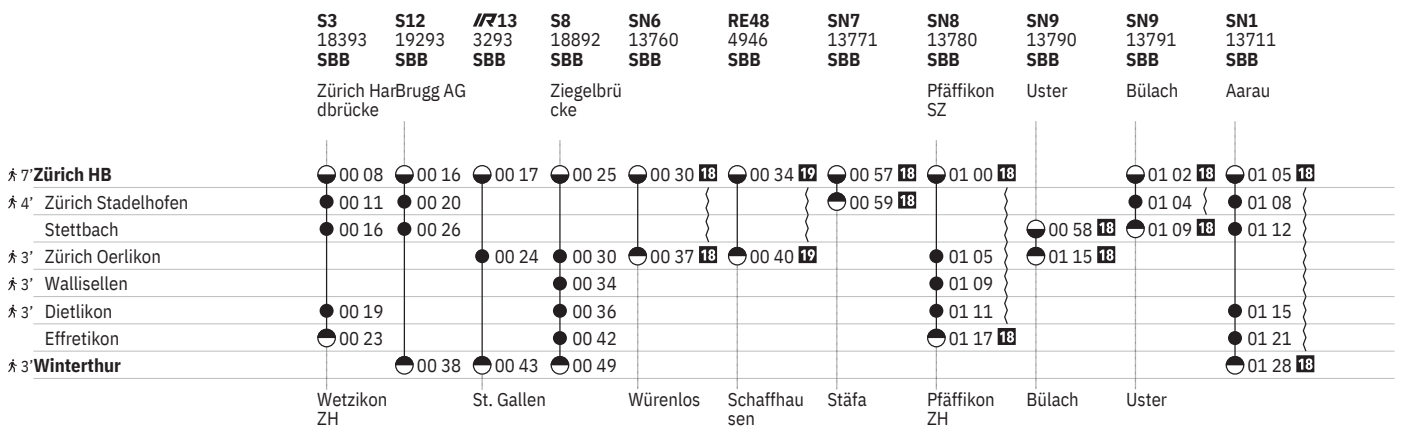

Stand: 21. November 2023

751 Zürich - Winterthur (via Wallisellen/Stadelhofen)  

Stand: 21. November 2023

751 Zürich - Winterthur (via Wallisellen/Stadelhofen)  

Stand: 21. November 2023

751 Zürich - Winterthur (via Wallisellen/Stadelhofen)  

Stand: 21. November 2023

751 Zürich - Winterthur (via Wallisellen/Stadelhofen)  

Stand: 21. November 2023

751 Zürich - Winterthur (via Wallisellen/Stadelhofen)

Stand: 21. November 2023

751 Winterthur - Zürich (via Wallisellen/Stadelhofen)

Stand: 21. November 2023

751 Winterthur - Zürich (via Wallisellen/Stadelhofen)  

Stand: 21. November 2023

751 Winterthur - Zürich (via Wallisellen/Stadelhofen)  

Stand: 21. November 2023

751 Winterthur - Zürich (via Wallisellen/Stadelhofen)  