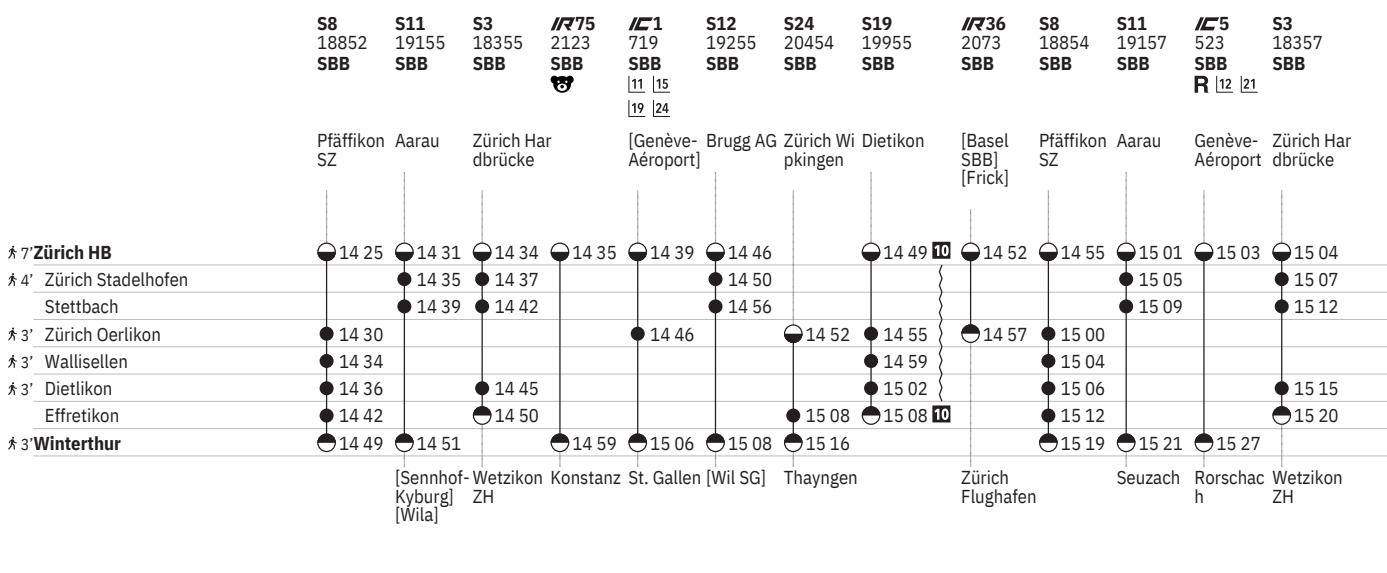

751 Zürich - Winterthur (via Wallisellen/Stadelhofen)  

Stand: 21. November 2023

751 Zürich - Winterthur (via Wallisellen/Stadelhofen)  

Stand: 21. November 2023

751 Zürich - Winterthur (via Wallisellen/Stadelhofen)  

Stand: 21. November 2023

751 Zürich - Winterthur (via Wallisellen/Stadelhofen)  

Stand: 21. November 2023

751 Zürich - Winterthur (via Wallisellen/Stadelhofen)  

Stand: 21. November 2023

751 Zürich - Winterthur (via Wallisellen/Stadelhofen)  

751 Zürich - Winterthur (via Wallisellen/Stadelhofen)  

Stand: 21. November 2023

① Montag	 Abfahrtszeit	SN Nacht-S-Bahn
② Dienstag	 Halt nur zum Aussteigen	 Familienwagen mit Spielplatz
④ Donnerstag	 Halt nur zum Einsteigen	R Platzreservierung möglich
⑤ Freitag	 Selbstkontrolle	 Restaurant
⑥ Samstag	[] Verkehrt nur zeitweise auf diesem Abschnitt	 VELOS: Keine Beförderung möglich
⑦ Sonntag	 Zug	 VELOS: Platzzahl eingeschränkt
Ⓐ Montag–Freitag ohne allg. Feiertage	EC EuroCity	 VELOS: Reservierung obligatorisch
✂ Montag–Samstag ohne allg. Feiertage	IC InterCity	 Zug mit mehreren Zielen: Bitte Anschriften am Zug beachten
➔ Fahrpläne der Gegenrichtung, bitte weiterblättern	IR InterRegio	 Rollstuhlgängig
➔ Fahrpläne der Gegenrichtung, bitte zurückblättern	RE RegioExpress	
● Abfahrtszeit	RJX railjet xpress	
● Ankunftszeit	S S-Bahn	