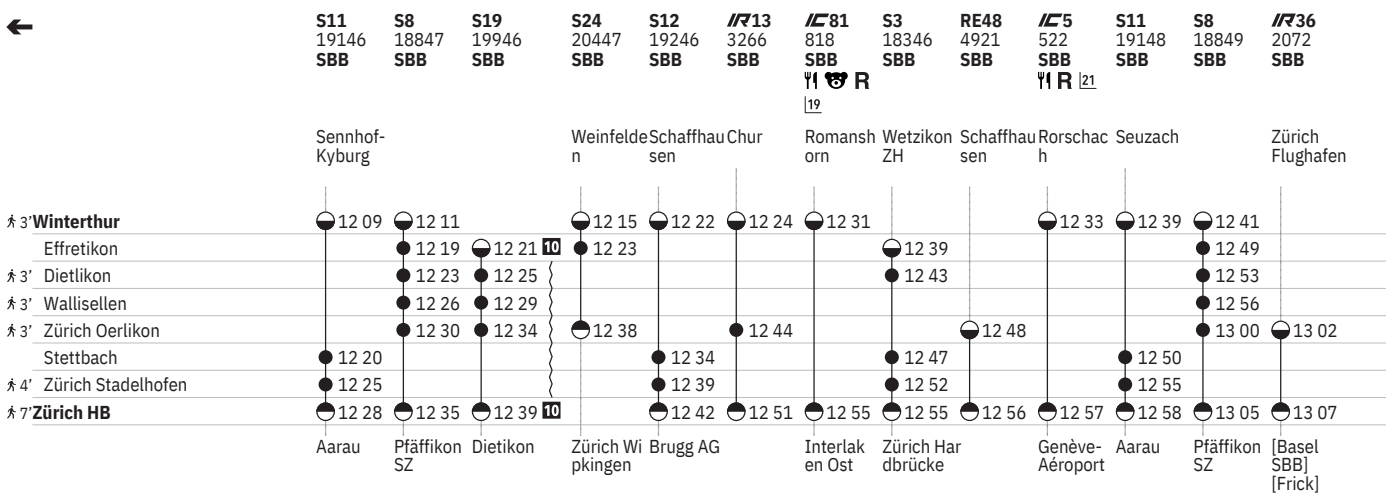

Stand: 21. November 2023

751 Zürich - Winterthur (via Wallisellen/Stadelhofen)  

Stand: 21. November 2023

751 Zürich - Winterthur (via Wallisellen/Stadelhofen)

Stand: 21. November 2023

751 Winterthur - Zürich (via Wallisellen/Stadelhofen)

Stand: 21. November 2023

751 Winterthur - Zürich (via Wallisellen/Stadelhofen)  

Stand: 21. November 2023

751 Winterthur - Zürich (via Wallisellen/Stadelhofen)  

Stand: 21. November 2023

751 Winterthur - Zürich (via Wallisellen/Stadelhofen)  

751 Zürich - Winterthur (via Wallisellen/Stadelhofen)  

Stand: 21. November 2023

① Montag	 Abfahrtszeit	SN Nacht-S-Bahn
② Dienstag	 Halt nur zum Aussteigen	 Familienwagen mit Spielplatz
④ Donnerstag	 Halt nur zum Einsteigen	R Platzreservierung möglich
⑤ Freitag	 Selbstkontrolle	 Restaurant
⑥ Samstag	[] Verkehrt nur zeitweise auf diesem Abschnitt	 VELOS: Keine Beförderung möglich
⑦ Sonntag	 Zug	 VELOS: Platzzahl eingeschränkt
Ⓐ Montag–Freitag ohne allg. Feiertage	EC EuroCity	 VELOS: Reservierung obligatorisch
✂ Montag–Samstag ohne allg. Feiertage	IC InterCity	 Zug mit mehreren Zielen: Bitte Anschriften am Zug beachten
➔ Fahrpläne der Gegenrichtung, bitte weiterblättern	IR InterRegio	 Rollstuhlgängig
➔ Fahrpläne der Gegenrichtung, bitte zurückblättern	RE RegioExpress	
● Abfahrtszeit	RJX railjet xpress	
● Ankunftszeit	S S-Bahn	