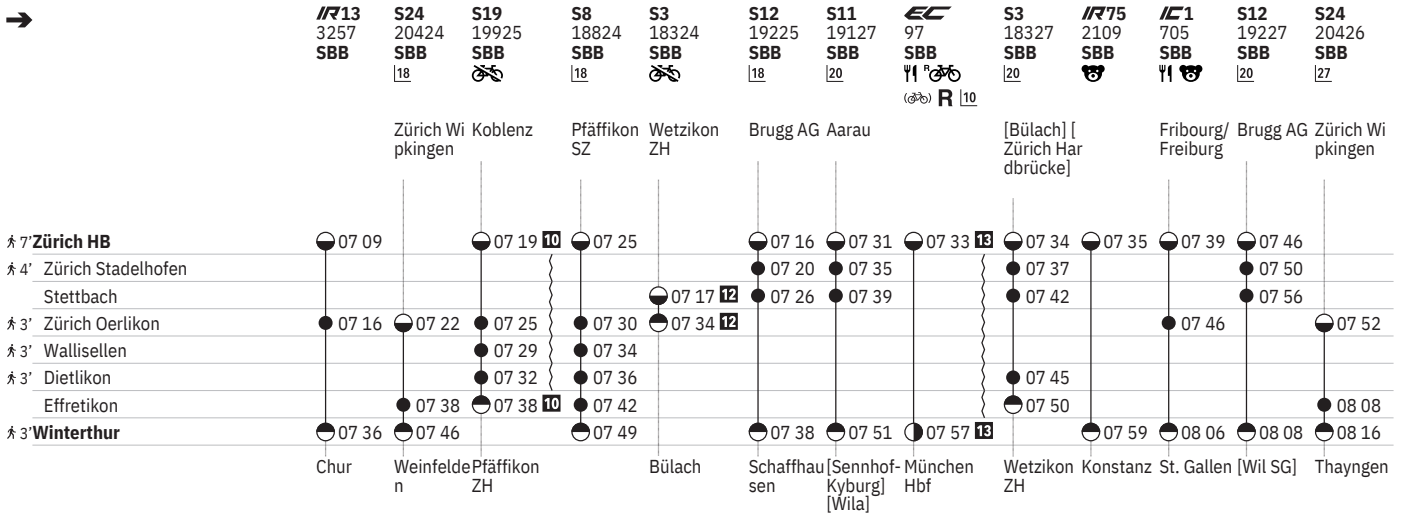

751 Zürich - Winterthur (via Wallisellen/Stadelhofen)  

Stand: 21. November 2023

751 Zürich - Winterthur (via Wallisellen/Stadelhofen)  

Stand: 21. November 2023

751 Zürich - Winterthur (via Wallisellen/Stadelhofen)  

Stand: 21. November 2023

751 Zürich - Winterthur (via Wallisellen/Stadelhofen)  

Stand: 21. November 2023

751 Zürich - Winterthur (via Wallisellen/Stadelhofen)  

Stand: 21. November 2023

751 Zürich - Winterthur (via Wallisellen/Stadelhofen)  

751 Zürich - Winterthur (via Wallisellen/Stadelhofen)  

Stand: 21. November 2023

① Montag	 Abfahrtszeit	SN Nacht-S-Bahn
② Dienstag	 Halt nur zum Aussteigen	 Familienwagen mit Spielplatz
④ Donnerstag	 Halt nur zum Einsteigen	R Platzreservierung möglich
⑤ Freitag	 Selbstkontrolle	 Restaurant
⑥ Samstag	[] Verkehrt nur zeitweise auf diesem Abschnitt	 VELOS: Keine Beförderung möglich
⑦ Sonntag	 Zug	 VELOS: Platzzahl eingeschränkt
Ⓐ Montag–Freitag ohne allg. Feiertage	EC EuroCity	 VELOS: Reservierung obligatorisch
✂ Montag–Samstag ohne allg. Feiertage	IC InterCity	 Zug mit mehreren Zielen: Bitte Anschriften am Zug beachten
➔ Fahrpläne der Gegenrichtung, bitte weiterblättern	IR InterRegio	 Rollstuhlgängig
➔ Fahrpläne der Gegenrichtung, bitte zurückblättern	RE RegioExpress	
● Abfahrtszeit	RJX railjet xpress	
● Ankunftszeit	S S-Bahn	