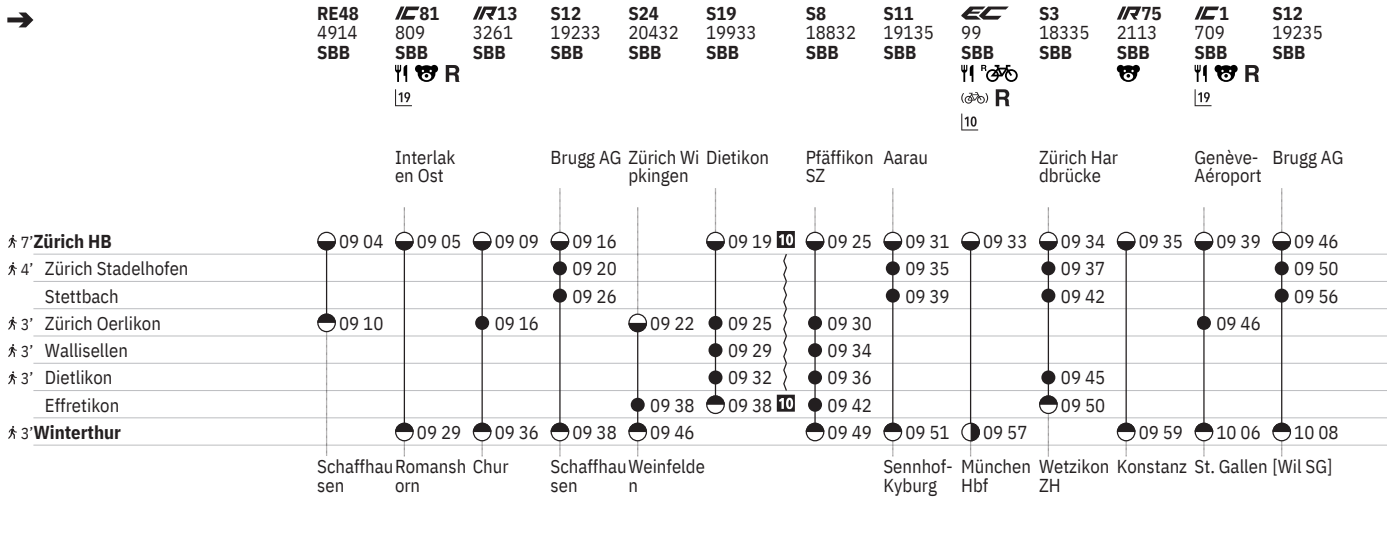

751 Zürich - Winterthur (via Wallisellen/Stadelhofen)  

Stand: 21. November 2023

751 Zürich - Winterthur (via Wallisellen/Stadelhofen)  

Stand: 21. November 2023

751 Zürich - Winterthur (via Wallisellen/Stadelhofen)  

Stand: 21. November 2023

751 Zürich - Winterthur (via Wallisellen/Stadelhofen)  

Stand: 21. November 2023

751 Zürich - Winterthur (via Wallisellen/Stadelhofen)  

Stand: 21. November 2023

751 Zürich - Winterthur (via Wallisellen/Stadelhofen)  

751 Zürich - Winterthur (via Wallisellen/Stadelhofen)  

Stand: 21. November 2023

① Montag	 Abfahrtszeit	SN Nacht-S-Bahn
② Dienstag	 Halt nur zum Aussteigen	 Familienwagen mit Spielplatz
④ Donnerstag	 Halt nur zum Einsteigen	R Platzreservierung möglich
⑤ Freitag	 Selbstkontrolle	 Restaurant
⑥ Samstag	[] Verkehrt nur zeitweise auf diesem Abschnitt	 VELOS: Keine Beförderung möglich
⑦ Sonntag	 Zug	 VELOS: Platzzahl eingeschränkt
Ⓐ Montag–Freitag ohne allg. Feiertage	EC EuroCity	 VELOS: Reservierung obligatorisch
✂ Montag–Samstag ohne allg. Feiertage	IC InterCity	 Zug mit mehreren Zielen: Bitte Anschriften am Zug beachten
➔ Fahrpläne der Gegenrichtung, bitte weiterblättern	IR InterRegio	 Rollstuhlgängig
➔ Fahrpläne der Gegenrichtung, bitte zurückblättern	RE RegioExpress	
● Abfahrtszeit	RJX railjet xpress	
● Ankunftszeit	S S-Bahn	