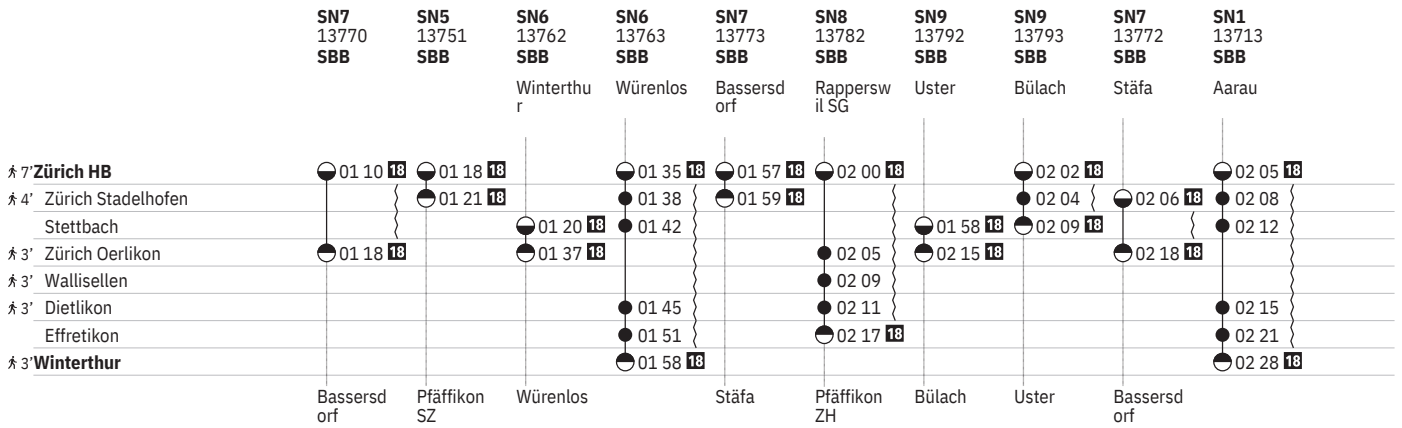

Stand: 21. November 2023

751 Zürich - Winterthur (via Wallisellen/Stadelhofen)  

Stand: 21. November 2023

751 Zürich - Winterthur (via Wallisellen/Stadelhofen)  

Stand: 21. November 2023

751 Zürich - Winterthur (via Wallisellen/Stadelhofen)  

Stand: 21. November 2023

751 Zürich - Winterthur (via Wallisellen/Stadelhofen)  

Stand: 21. November 2023

751 Zürich - Winterthur (via Wallisellen/Stadelhofen)

Stand: 21. November 2023

751 Winterthur - Zürich (via Wallisellen/Stadelhofen)

Stand: 21. November 2023

751 Winterthur - Zürich (via Wallisellen/Stadelhofen)  

Stand: 21. November 2023

751 Winterthur - Zürich (via Wallisellen/Stadelhofen)  

Stand: 21. November 2023

751 Winterthur - Zürich (via Wallisellen/Stadelhofen)  