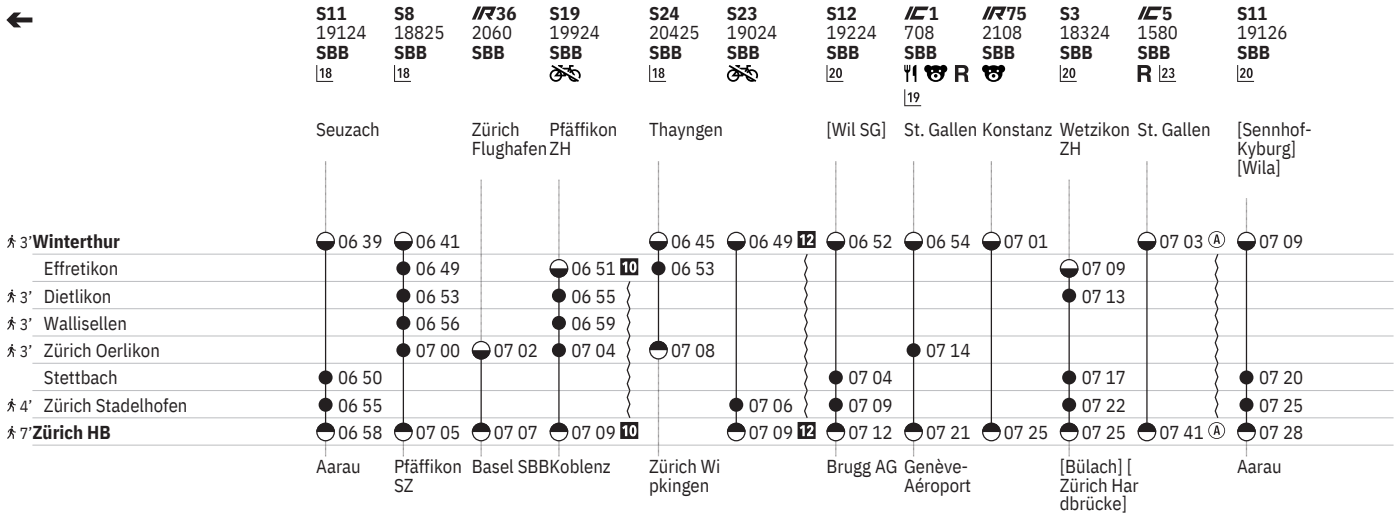

Stand: 21. November 2023

751 Zürich - Winterthur (via Wallisellen/Stadelhofen)  

Stand: 21. November 2023

751 Zürich - Winterthur (via Wallisellen/Stadelhofen)  

Stand: 21. November 2023

751 Zürich - Winterthur (via Wallisellen/Stadelhofen)  

Stand: 21. November 2023

751 Zürich - Winterthur (via Wallisellen/Stadelhofen)  

Stand: 21. November 2023

751 Zürich - Winterthur (via Wallisellen/Stadelhofen)

Stand: 21. November 2023

751 Winterthur - Zürich (via Wallisellen/Stadelhofen)

Stand: 21. November 2023

751 Winterthur - Zürich (via Wallisellen/Stadelhofen)  

Stand: 21. November 2023

751 Winterthur - Zürich (via Wallisellen/Stadelhofen)  

Stand: 21. November 2023

751 Winterthur - Zürich (via Wallisellen/Stadelhofen)  

751 Zürich - Winterthur (via Wallisellen/Stadelhofen)  

Stand: 21. November 2023

① Montag	 Abfahrtszeit	SN Nacht-S-Bahn
② Dienstag	 Halt nur zum Aussteigen	 Familienwagen mit Spielplatz
④ Donnerstag	 Halt nur zum Einsteigen	R Platzreservierung möglich
⑤ Freitag	 Selbstkontrolle	 Restaurant
⑥ Samstag	[] Verkehrt nur zeitweise auf diesem Abschnitt	 VELOS: Keine Beförderung möglich
⑦ Sonntag	 Zug	 VELOS: Platzzahl eingeschränkt
Ⓐ Montag–Freitag ohne allg. Feiertage	EC EuroCity	 VELOS: Reservierung obligatorisch
✂ Montag–Samstag ohne allg. Feiertage	IC InterCity	 Zug mit mehreren Zielen: Bitte Anschriften am Zug beachten
➔ Fahrpläne der Gegenrichtung, bitte weiterblättern	IR InterRegio	 Rollstuhlgängig
➔ Fahrpläne der Gegenrichtung, bitte zurückblättern	RE RegioExpress	
● Abfahrtszeit	RJX railjet xpress	
● Ankunftszeit	S S-Bahn	