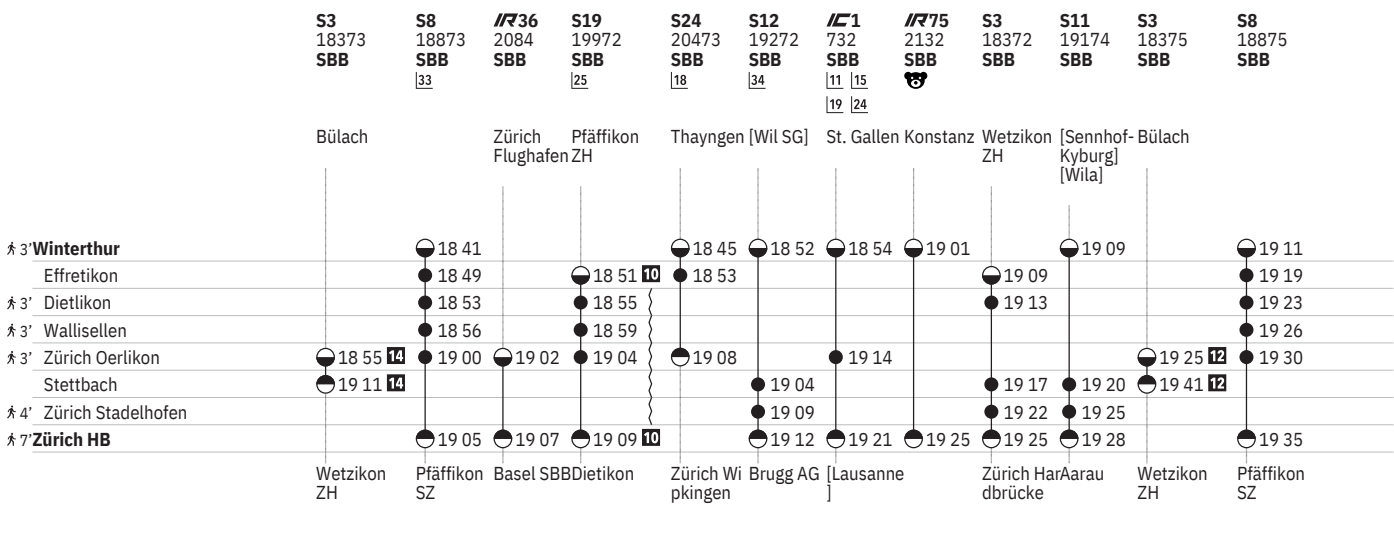

Stand: 21. November 2023

751 Winterthur - Zürich (via Wallisellen/Stadelhofen)  

Stand: 21. November 2023

751 Winterthur - Zürich (via Wallisellen/Stadelhofen)  

Stand: 21. November 2023

751 Winterthur - Zürich (via Wallisellen/Stadelhofen)  

Stand: 21. November 2023

751 Winterthur - Zürich (via Wallisellen/Stadelhofen)

Stand: 21. November 2023

751 Winterthur - Zürich (via Wallisellen/Stadelhofen)  

Stand: 21. November 2023

S24 20477 SBB	S12 19276 SBB	IC1 734 SBB Y R 19	IR75 2134 SBB R	S3 18376 SBB	EC 98 SBB Y R (S) R 10	S11 19178 SBB	S8 18879 SBB	S19 19978 SBB	S24 20479 SBB	S12 19278 SBB	IR13 3282 SBB	IC8 834 SBB Y R 19
----------------------------	----------------------------	---------------------------------------	---------------------------------	---------------------------	--	----------------------------	---------------------------	----------------------------	----------------------------	----------------------------	----------------------------	---------------------------------------

751 Zürich - Winterthur (via Wallisellen/Stadelhofen)  

Stand: 21. November 2023

① Montag	 Abfahrtszeit	SN Nacht-S-Bahn
② Dienstag	 Halt nur zum Aussteigen	 Familienwagen mit Spielplatz
④ Donnerstag	 Halt nur zum Einsteigen	R Platzreservierung möglich
⑤ Freitag	 Selbstkontrolle	 Restaurant
⑥ Samstag	[] Verkehrt nur zeitweise auf diesem Abschnitt	 VELOS: Keine Beförderung möglich
⑦ Sonntag	 Zug	 VELOS: Platzzahl eingeschränkt
Ⓐ Montag–Freitag ohne allg. Feiertage	EC EuroCity	 VELOS: Reservierung obligatorisch
✂ Montag–Samstag ohne allg. Feiertage	IC InterCity	 Zug mit mehreren Zielen: Bitte Anschriften am Zug beachten
➔ Fahrpläne der Gegenrichtung, bitte weiterblättern	IR InterRegio	 Rollstuhlgängig
➔ Fahrpläne der Gegenrichtung, bitte zurückblättern	RE RegioExpress	
● Abfahrtszeit	RJX railjet xpress	
● Ankunftszeit	S S-Bahn	