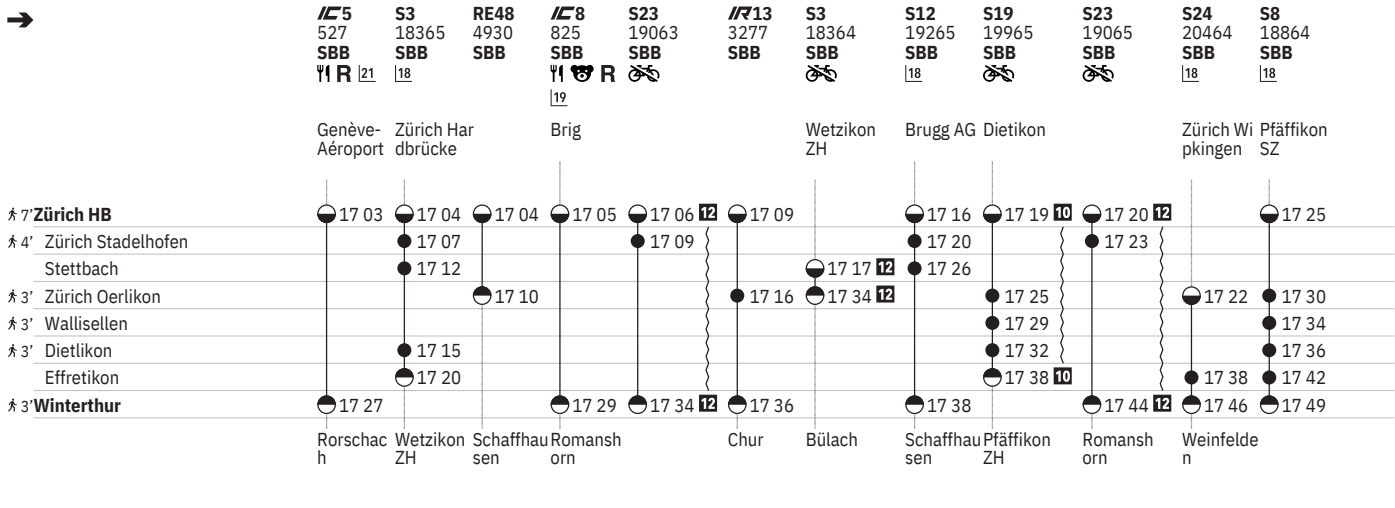

751 Zürich - Winterthur (via Wallisellen/Stadelhofen)  

Stand: 21. November 2023

751 Zürich - Winterthur (via Wallisellen/Stadelhofen)  

Stand: 21. November 2023

751 Zürich - Winterthur (via Wallisellen/Stadelhofen)  

Stand: 21. November 2023

751 Zürich - Winterthur (via Wallisellen/Stadelhofen)  

Stand: 21. November 2023

751 Zürich - Winterthur (via Wallisellen/Stadelhofen)  

Stand: 21. November 2023

751 Zürich - Winterthur (via Wallisellen/Stadelhofen)  

751 Zürich - Winterthur (via Wallisellen/Stadelhofen)  

Stand: 21. November 2023

① Montag	 Abfahrtszeit	SN Nacht-S-Bahn
② Dienstag	 Halt nur zum Aussteigen	 Familienwagen mit Spielplatz
④ Donnerstag	 Halt nur zum Einsteigen	R Platzreservierung möglich
⑤ Freitag	 Selbstkontrolle	 Restaurant
⑥ Samstag	[] Verkehrt nur zeitweise auf diesem Abschnitt	 VELOS: Keine Beförderung möglich
⑦ Sonntag	 Zug	 VELOS: Platzzahl eingeschränkt
Ⓐ Montag–Freitag ohne allg. Feiertage	EC EuroCity	 VELOS: Reservierung obligatorisch
✂ Montag–Samstag ohne allg. Feiertage	IC InterCity	 Zug mit mehreren Zielen: Bitte Anschriften am Zug beachten
➔ Fahrpläne der Gegenrichtung, bitte weiterblättern	IR InterRegio	 Rollstuhlgängig
➔ Fahrpläne der Gegenrichtung, bitte zurückblättern	RE RegioExpress	
● Abfahrtszeit	RJX railjet xpress	
● Ankunftszeit	S S-Bahn	