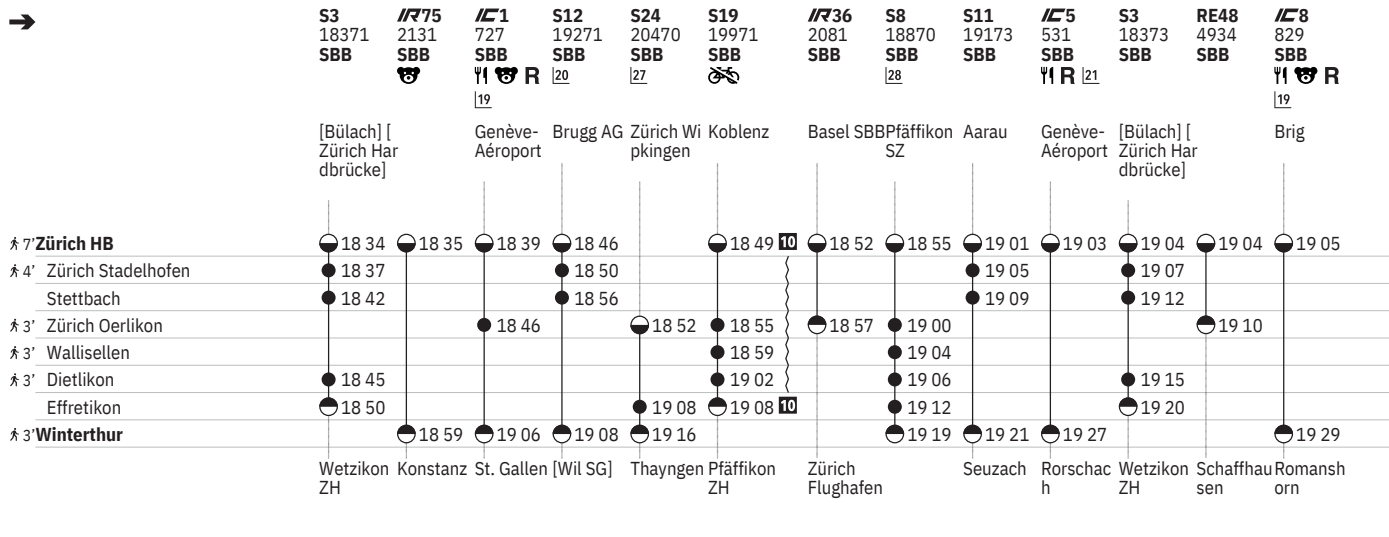

Stand: 21. November 2023

751 Zürich - Winterthur (via Wallisellen/Stadelhofen)  

Stand: 21. November 2023

751 Zürich - Winterthur (via Wallisellen/Stadelhofen)  

Stand: 21. November 2023

751 Zürich - Winterthur (via Wallisellen/Stadelhofen)  

Stand: 21. November 2023

751 Zürich - Winterthur (via Wallisellen/Stadelhofen)  

Stand: 21. November 2023

751 Zürich - Winterthur (via Wallisellen/Stadelhofen)

Stand: 21. November 2023

751 Winterthur - Zürich (via Wallisellen/Stadelhofen)

751 Zürich - Winterthur (via Wallisellen/Stadelhofen)  

Stand: 21. November 2023

① Montag	 Abfahrtszeit	SN Nacht-S-Bahn
② Dienstag	 Halt nur zum Aussteigen	 Familienwagen mit Spielplatz
④ Donnerstag	 Halt nur zum Einsteigen	R Platzreservierung möglich
⑤ Freitag	 Selbstkontrolle	 Restaurant
⑥ Samstag	[] Verkehrt nur zeitweise auf diesem Abschnitt	 VELOS: Keine Beförderung möglich
⑦ Sonntag	 Zug	 VELOS: Platzzahl eingeschränkt
Ⓐ Montag–Freitag ohne allg. Feiertage	EC EuroCity	 VELOS: Reservierung obligatorisch
✂ Montag–Samstag ohne allg. Feiertage	IC InterCity	 Zug mit mehreren Zielen: Bitte Anschriften am Zug beachten
➔ Fahrpläne der Gegenrichtung, bitte weiterblättern	IR InterRegio	 Rollstuhlgängig
➔ Fahrpläne der Gegenrichtung, bitte zurückblättern	RE RegioExpress	
● Abfahrtszeit	RJX railjet xpress	
● Ankunftszeit	S S-Bahn	