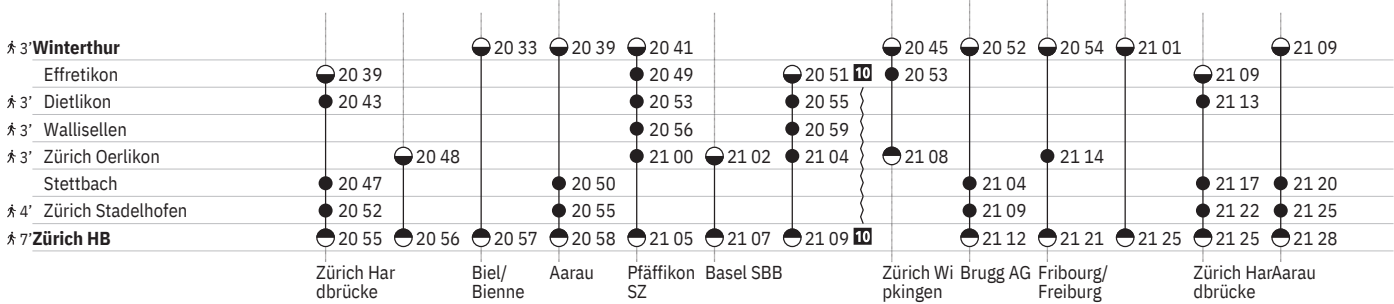

S3 18378 SBB	RE48 4937 SBB	IC5 538 SBB Y R 21	S11 19180 SBB	S8 18881 SBB	IR36 2088 SBB	S19 19980 SBB	S24 20481 SBB	S12 19280 SBB	IC1 736 SBB R	IR75 2136 SBB R	S3 18380 SBB	S11 19182 SBB