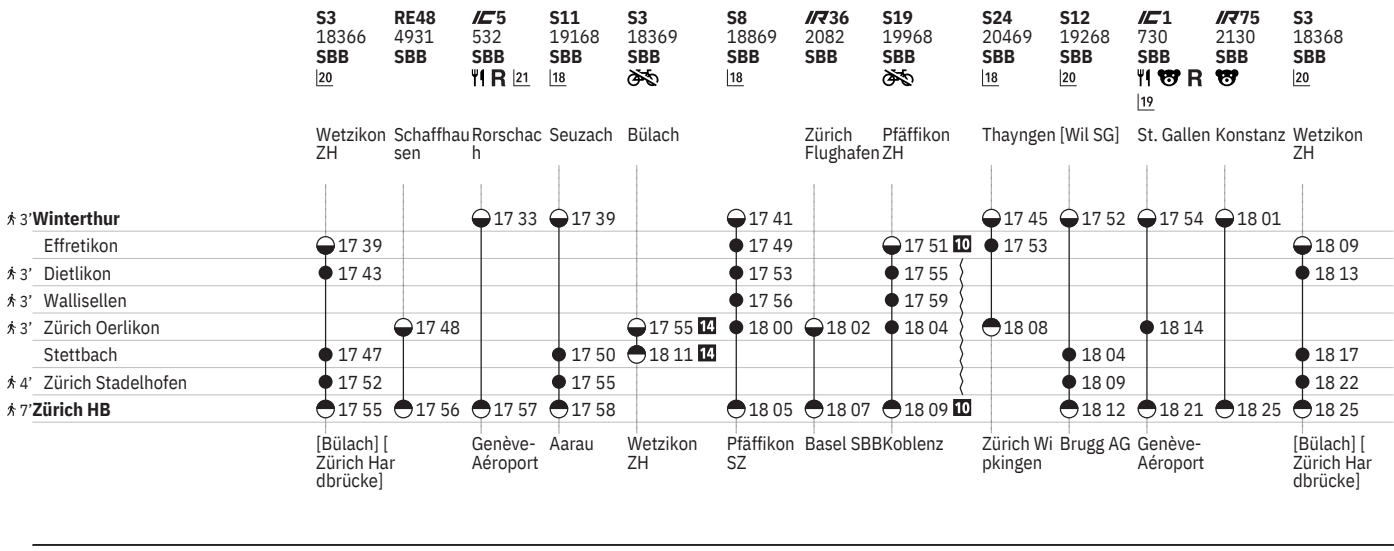

Stand: 21. November 2023

751 Winterthur - Zürich (via Wallisellen/Stadelhofen)  

Stand: 21. November 2023

751 Winterthur - Zürich (via Wallisellen/Stadelhofen)  

Stand: 21. November 2023

751 Winterthur - Zürich (via Wallisellen/Stadelhofen)  

Stand: 21. November 2023

751 Winterthur - Zürich (via Wallisellen/Stadelhofen)

Stand: 21. November 2023

751 Winterthur - Zürich (via Wallisellen/Stadelhofen)  

Stand: 21. November 2023

S24 20477 SBB	S12 19276 SBB	IC1 734 SBB Y R 19	IR75 2134 SBB R	S3 18376 SBB	EC 98 SBB Y R (S) R 10	S11 19178 SBB	S8 18879 SBB	S19 19978 SBB	S24 20479 SBB	S12 19278 SBB	IR13 3282 SBB	IC8 834 SBB Y R 19
----------------------------	----------------------------	---------------------------------------	---------------------------------	---------------------------	--	----------------------------	---------------------------	----------------------------	----------------------------	----------------------------	----------------------------	---------------------------------------

751 Zürich - Winterthur (via Wallisellen/Stadelhofen)  

Stand: 21. November 2023

① Montag	 Abfahrtszeit	SN Nacht-S-Bahn
② Dienstag	 Halt nur zum Aussteigen	 Familienwagen mit Spielplatz
④ Donnerstag	 Halt nur zum Einsteigen	R Platzreservierung möglich
⑤ Freitag	 Selbstkontrolle	 Restaurant
⑥ Samstag	[] Verkehrt nur zeitweise auf diesem Abschnitt	 VELOS: Keine Beförderung möglich
⑦ Sonntag	 Zug	 VELOS: Platzzahl eingeschränkt
Ⓐ Montag–Freitag ohne allg. Feiertage	EC EuroCity	 VELOS: Reservierung obligatorisch
✂ Montag–Samstag ohne allg. Feiertage	IC InterCity	 Zug mit mehreren Zielen: Bitte Anschriften am Zug beachten
➔ Fahrpläne der Gegenrichtung, bitte weiterblättern	IR InterRegio	 Rollstuhlgängig
➔ Fahrpläne der Gegenrichtung, bitte zurückblättern	RE RegioExpress	
● Abfahrtszeit	RJX railjet xpress	
● Ankunftszeit	S S-Bahn	