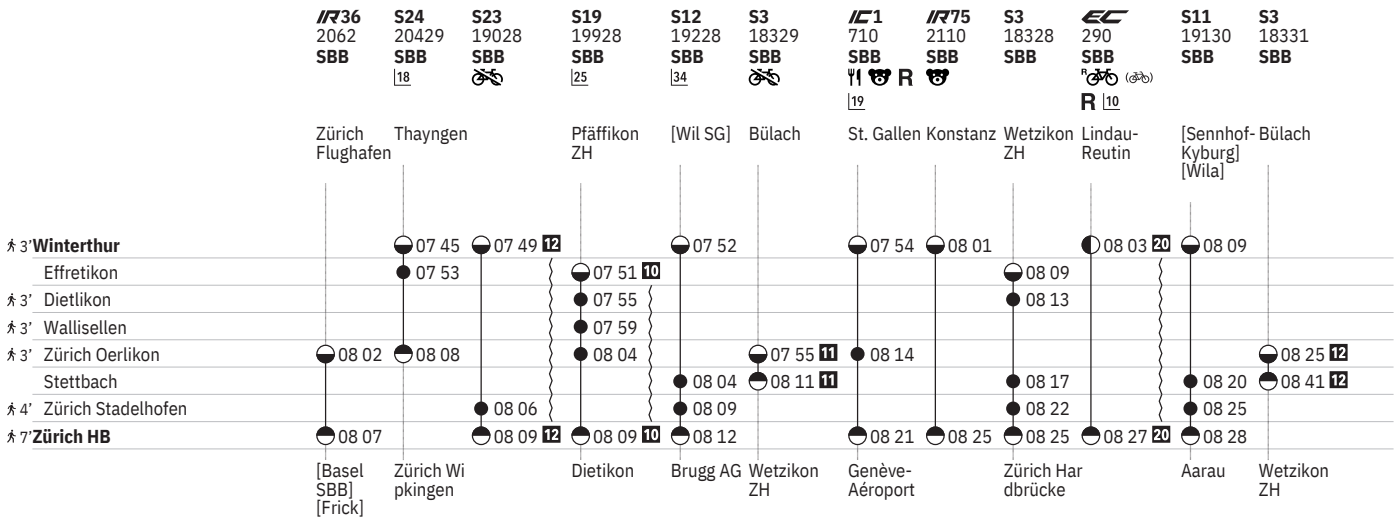

Stand: 21. November 2023

751 Zürich - Winterthur (via Wallisellen/Stadelhofen)  

Stand: 21. November 2023

751 Zürich - Winterthur (via Wallisellen/Stadelhofen)  

Stand: 21. November 2023

751 Zürich - Winterthur (via Wallisellen/Stadelhofen)  

Stand: 21. November 2023

751 Zürich - Winterthur (via Wallisellen/Stadelhofen)  

Stand: 21. November 2023

751 Zürich - Winterthur (via Wallisellen/Stadelhofen)

Stand: 21. November 2023

751 Winterthur - Zürich (via Wallisellen/Stadelhofen)

Stand: 21. November 2023

751 Winterthur - Zürich (via Wallisellen/Stadelhofen)  

Stand: 21. November 2023

751 Winterthur - Zürich (via Wallisellen/Stadelhofen)  

Stand: 21. November 2023

751 Winterthur - Zürich (via Wallisellen/Stadelhofen)  

751 Zürich - Winterthur (via Wallisellen/Stadelhofen)  

Stand: 21. November 2023

① Montag	 Abfahrtszeit	SN Nacht-S-Bahn
② Dienstag	 Halt nur zum Aussteigen	 Familienwagen mit Spielplatz
④ Donnerstag	 Halt nur zum Einsteigen	R Platzreservierung möglich
⑤ Freitag	 Selbstkontrolle	 Restaurant
⑥ Samstag	[] Verkehrt nur zeitweise auf diesem Abschnitt	 VELOS: Keine Beförderung möglich
⑦ Sonntag	 Zug	 VELOS: Platzzahl eingeschränkt
Ⓐ Montag–Freitag ohne allg. Feiertage	EC EuroCity	 VELOS: Reservierung obligatorisch
✂ Montag–Samstag ohne allg. Feiertage	IC InterCity	 Zug mit mehreren Zielen: Bitte Anschriften am Zug beachten
➔ Fahrpläne der Gegenrichtung, bitte weiterblättern	IR InterRegio	 Rollstuhlgängig
➔ Fahrpläne der Gegenrichtung, bitte zurückblättern	RE RegioExpress	
● Abfahrtszeit	RJX railjet xpress	
● Ankunftszeit	S S-Bahn	