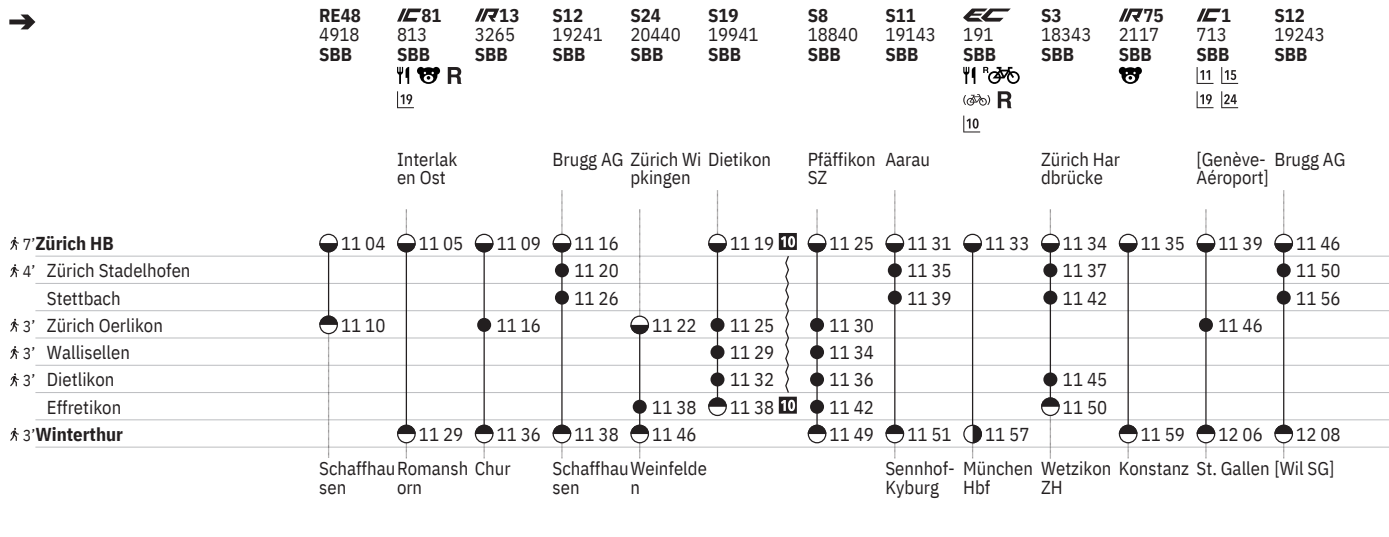

751 Zürich - Winterthur (via Wallisellen/Stadelhofen)  

Stand: 21. November 2023

751 Zürich - Winterthur (via Wallisellen/Stadelhofen)  

Stand: 21. November 2023

751 Zürich - Winterthur (via Wallisellen/Stadelhofen)  

Stand: 21. November 2023

751 Zürich - Winterthur (via Wallisellen/Stadelhofen)  

Stand: 21. November 2023

751 Zürich - Winterthur (via Wallisellen/Stadelhofen)  

Stand: 21. November 2023

751 Zürich - Winterthur (via Wallisellen/Stadelhofen)  

751 Zürich - Winterthur (via Wallisellen/Stadelhofen)  

Stand: 21. November 2023

① Montag	 Abfahrtszeit	SN Nacht-S-Bahn
② Dienstag	 Halt nur zum Aussteigen	 Familienwagen mit Spielplatz
④ Donnerstag	 Halt nur zum Einsteigen	R Platzreservierung möglich
⑤ Freitag	 Selbstkontrolle	 Restaurant
⑥ Samstag	[] Verkehrt nur zeitweise auf diesem Abschnitt	 VELOS: Keine Beförderung möglich
⑦ Sonntag	 Zug	 VELOS: Platzzahl eingeschränkt
Ⓐ Montag–Freitag ohne allg. Feiertage	EC EuroCity	 VELOS: Reservierung obligatorisch
✂ Montag–Samstag ohne allg. Feiertage	IC InterCity	 Zug mit mehreren Zielen: Bitte Anschriften am Zug beachten
➔ Fahrpläne der Gegenrichtung, bitte weiterblättern	IR InterRegio	 Rollstuhlgängig
➔ Fahrpläne der Gegenrichtung, bitte zurückblättern	RE RegioExpress	
● Abfahrtszeit	RJX railjet xpress	
● Ankunftszeit	S S-Bahn	