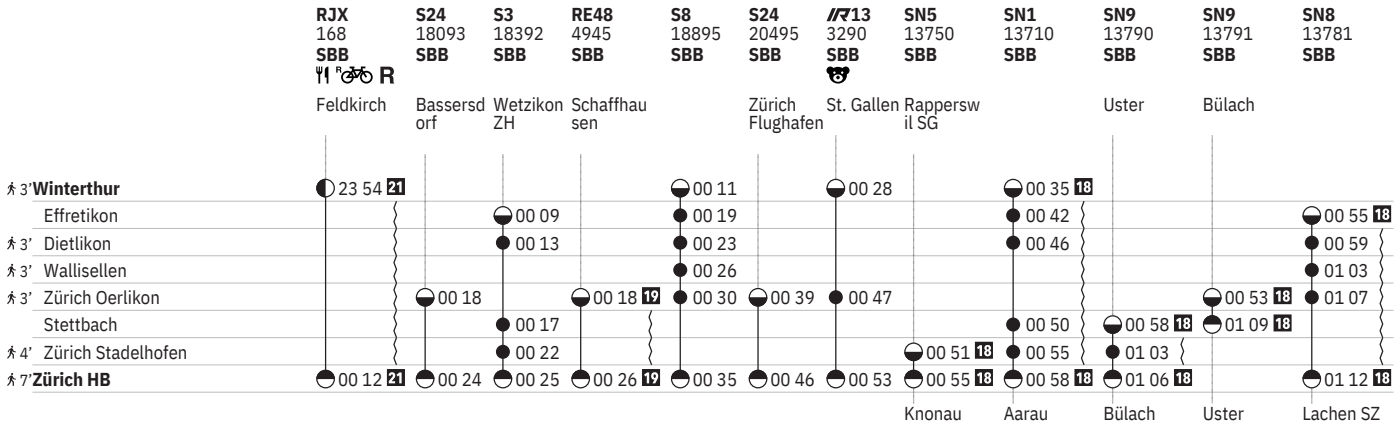

S3 18378 SBB	RE48 4937 SBB	IC5 538 SBB Y R 21	S11 19180 SBB	S8 18881 SBB	IR36 2088 SBB	S19 19980 SBB	S24 20481 SBB	S12 19280 SBB	IC1 736 SBB R	IR75 2136 SBB R	S3 18380 SBB	S11 19182 SBB
---------------------------	----------------------------	---------------------------------------	----------------------------	---------------------------	----------------------------	----------------------------	----------------------------	----------------------------	-------------------------------	---------------------------------	---------------------------	----------------------------

751 Winterthur - Zürich (via Wallisellen/Stadelhofen)

Stand: 21. November 2023

751 Winterthur - Zürich (via Wallisellen/Stadelhofen)  

Stand: 21. November 2023

Zeichenerklärung

- 10** ohne 1.5.
- 11** vom 11.12.-22.12., 3.1.-9.8., 2.9.-13.12. ohne 1.5.
- 12** vom 11.12.-22.12., 3.1.-13.12. ohne 1.5.
- 13** ① - ⑦ ohne 25.12., 1.1.
- 14** vom 11.12.-22.12., 3.1.-8.8., 2.9.-13.12. ohne 1.5.
- 15** ① - ⑦ ohne 24.12., 31.12.
- 16** ⑤ - ⑥ sowie 31.12. ohne 29.3.
- 17** ① - ④, ⑦ sowie 29.3. ohne 31.12.
- 18** Nacht ⑤/⑥ - ⑦/⑧ sowie 31.12./1.1., 28.3./29.3., 31.3./1.4., 30.4./1.5., 8.5./9.5., 9.5./10.5., 19.5./20.5., 31.7./1.8.
- 19** Nacht ⑤/⑥ - ⑦/⑧ sowie 31.12./1.1. ohne 29.3./30.3.
- 20** sowie 2.1., 1.8. ohne 10.5., 23.9., 30.9., 7.10.

- 21** Nacht ①/② - ⑤/⑥, ⑦/⑧ vom 10.12./11.12.-21.12./22.12., 8.1./9.1.-24.5./25.5., 16.6./17.6.-16.8./17.8., 6.9./7.9.-24.10./25.10. ohne 18.10./19.10., 20.10./21.10.
- 10** VELOS: Beförderung nur im internationalen Verkehr
- 11**
- 12** ① - ⑦ vom 10.12.-30.8.
- 13** ① - ⑦ vom 10.12.-4.10., vom 7.10.-13.12.
- 14**
- 15**
- 16** vom 30.9.-13.12.
- 17** ⑤ - ⑥ ohne 29.3.
- 18**
- 19** ⑤ - ⑦ vom 22.3.-27.10.
- 20** ohne 1.5.