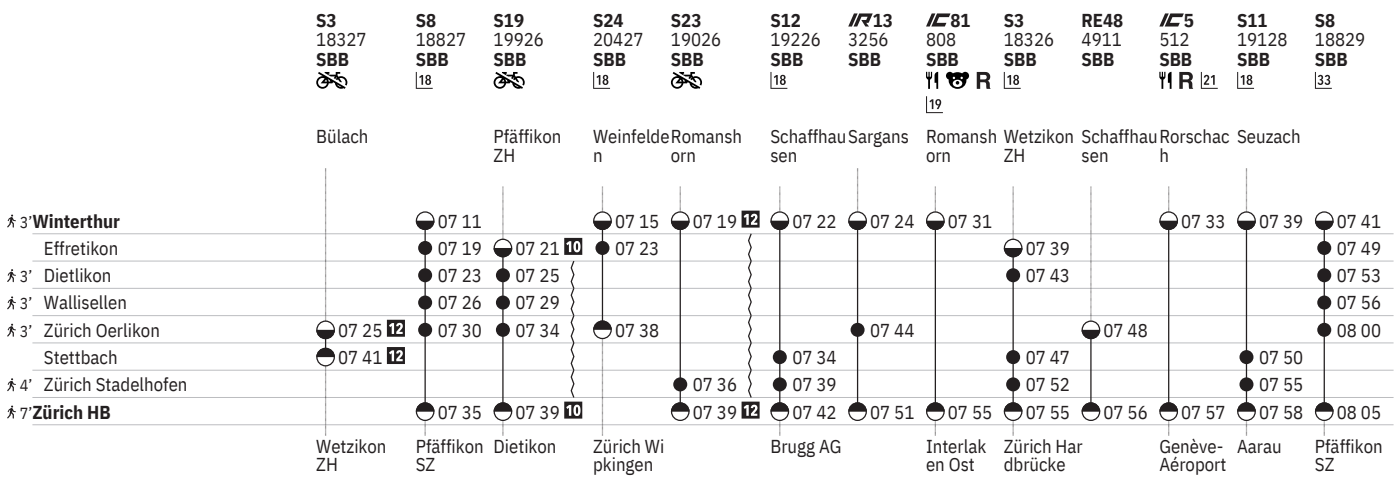

Stand: 21. November 2023

751 Zürich - Winterthur (via Wallisellen/Stadelhofen)  

Stand: 21. November 2023

751 Zürich - Winterthur (via Wallisellen/Stadelhofen)  

Stand: 21. November 2023

751 Zürich - Winterthur (via Wallisellen/Stadelhofen)  

Stand: 21. November 2023

751 Zürich - Winterthur (via Wallisellen/Stadelhofen)  

Stand: 21. November 2023

751 Zürich - Winterthur (via Wallisellen/Stadelhofen)

Stand: 21. November 2023

751 Winterthur - Zürich (via Wallisellen/Stadelhofen)

Stand: 21. November 2023

751 Winterthur - Zürich (via Wallisellen/Stadelhofen)  

Stand: 21. November 2023

751 Winterthur - Zürich (via Wallisellen/Stadelhofen)  

Stand: 21. November 2023

751 Winterthur - Zürich (via Wallisellen/Stadelhofen)  

751 Zürich - Winterthur (via Wallisellen/Stadelhofen)  

Stand: 21. November 2023

① Montag	 Abfahrtszeit	SN Nacht-S-Bahn
② Dienstag	 Halt nur zum Aussteigen	 Familienwagen mit Spielplatz
④ Donnerstag	 Halt nur zum Einsteigen	R Platzreservierung möglich
⑤ Freitag	 Selbstkontrolle	 Restaurant
⑥ Samstag	[] Verkehrt nur zeitweise auf diesem Abschnitt	 VELOS: Keine Beförderung möglich
⑦ Sonntag	 Zug	 VELOS: Platzzahl eingeschränkt
Ⓐ Montag–Freitag ohne allg. Feiertage	EC EuroCity	 VELOS: Reservierung obligatorisch
✂ Montag–Samstag ohne allg. Feiertage	IC InterCity	 Zug mit mehreren Zielen: Bitte Anschriften am Zug beachten
➔ Fahrpläne der Gegenrichtung, bitte weiterblättern	IR InterRegio	 Rollstuhlgängig
➔ Fahrpläne der Gegenrichtung, bitte zurückblättern	RE RegioExpress	
● Abfahrtszeit	RJX railjet xpress	
● Ankunftszeit	S S-Bahn	