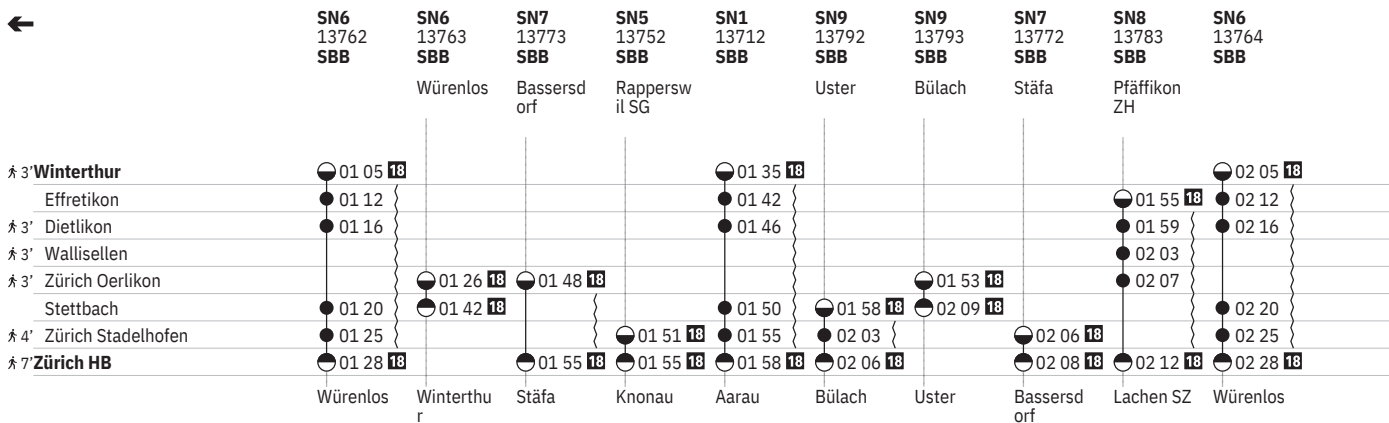

S8 18883 SBB	S24 20483 SBB	S12 19282 SBB	IR13 3284 SBB	IC8 836 SBB Y R	S3 18382 SBB	RE48 4939 SBB	S11 19184 SBB	S8 18885 SBB	S12 19284 SBB	S24 20485 SBB	IC1 738 SBB Y R	IR75 2138 SBB 17
---------------------------	----------------------------	----------------------------	----------------------------	---------------------------------	---------------------------	----------------------------	----------------------------	---------------------------	----------------------------	----------------------------	---------------------------------	----------------------------------

751 Winterthur - Zürich (via Wallisellen/Stadelhofen)

Stand: 21. November 2023

751 Winterthur - Zürich (via Wallisellen/Stadelhofen)  

Stand: 21. November 2023

Zeichenerklärung

- 10** ohne 1.5.
- 11** vom 11.12.-22.12., 3.1.-9.8., 2.9.-13.12. ohne 1.5.
- 12** vom 11.12.-22.12., 3.1.-13.12. ohne 1.5.
- 13** ① - ⑦ ohne 25.12., 1.1.
- 14** vom 11.12.-22.12., 3.1.-8.8., 2.9.-13.12. ohne 1.5.
- 15** ① - ⑦ ohne 24.12., 31.12.
- 16** ⑤ - ⑥ sowie 31.12. ohne 29.3.
- 17** ① - ④, ⑦ sowie 29.3. ohne 31.12.
- 18** Nacht ⑤/⑥ - ⑦/⑧ sowie 31.12./1.1., 28.3./29.3., 31.3./1.4., 30.4./1.5., 8.5./9.5., 9.5./10.5., 19.5./20.5., 31.7./1.8.
- 19** Nacht ⑤/⑥ - ⑦/⑧ sowie 31.12./1.1. ohne 29.3./30.3.
- 20** sowie 2.1., 1.8. ohne 10.5., 23.9., 30.9., 7.10.

- 21** Nacht ①/② - ⑤/⑥, ⑦/⑧ vom 10.12./11.12.-21.12./22.12., 8.1./9.1.-24.5./25.5., 16.6./17.6.-16.8./17.8., 6.9./7.9.-24.10./25.10. ohne 18.10./19.10., 20.10./21.10.
- 10** VELOS: Beförderung nur im internationalen Verkehr
- 11**
- 12** ① - ⑦ vom 10.12.-30.8.
- 13** ① - ⑦ vom 10.12.-4.10., vom 7.10.-13.12.
- 14**
- 15**
- 16** vom 30.9.-13.12.
- 17** ⑤ - ⑥ ohne 29.3.
- 18**
- 19** ⑤ - ⑦ vom 22.3.-27.10.
- 20** ohne 1.5.