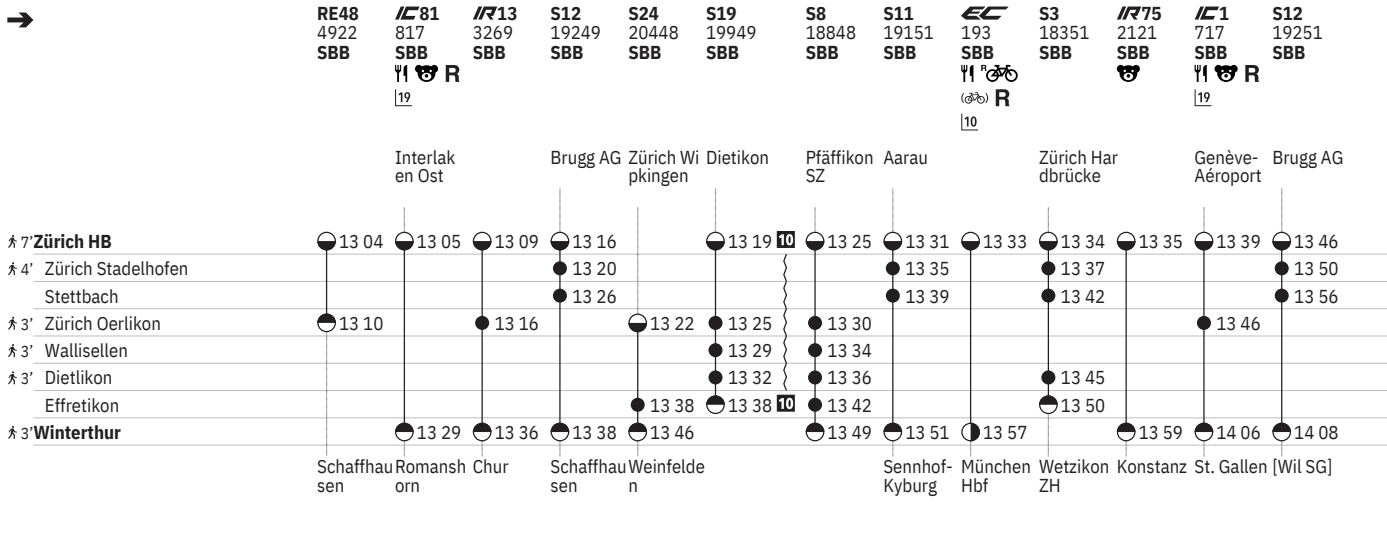

Stand: 21. November 2023

751 Zürich - Winterthur (via Wallisellen/Stadelhofen)  

Stand: 21. November 2023

751 Zürich - Winterthur (via Wallisellen/Stadelhofen)  

Stand: 21. November 2023

751 Zürich - Winterthur (via Wallisellen/Stadelhofen)  

751 Zürich - Winterthur (via Wallisellen/Stadelhofen)  

Stand: 21. November 2023

① Montag	 Abfahrtszeit	SN Nacht-S-Bahn
② Dienstag	 Halt nur zum Aussteigen	 Familienwagen mit Spielplatz
④ Donnerstag	 Halt nur zum Einsteigen	R Platzreservierung möglich
⑤ Freitag	 Selbstkontrolle	 Restaurant
⑥ Samstag	[] Verkehrt nur zeitweise auf diesem Abschnitt	 VELOS: Keine Beförderung möglich
⑦ Sonntag	 Zug	 VELOS: Platzzahl eingeschränkt
Ⓐ Montag–Freitag ohne allg. Feiertage	EC EuroCity	 VELOS: Reservierung obligatorisch
✂ Montag–Samstag ohne allg. Feiertage	IC InterCity	 Zug mit mehreren Zielen: Bitte Anschriften am Zug beachten
➔ Fahrpläne der Gegenrichtung, bitte weiterblättern	IR InterRegio	 Rollstuhlgängig
➔ Fahrpläne der Gegenrichtung, bitte zurückblättern	RE RegioExpress	
● Abfahrtszeit	RJX railjet xpress	
● Ankunftszeit	S S-Bahn	