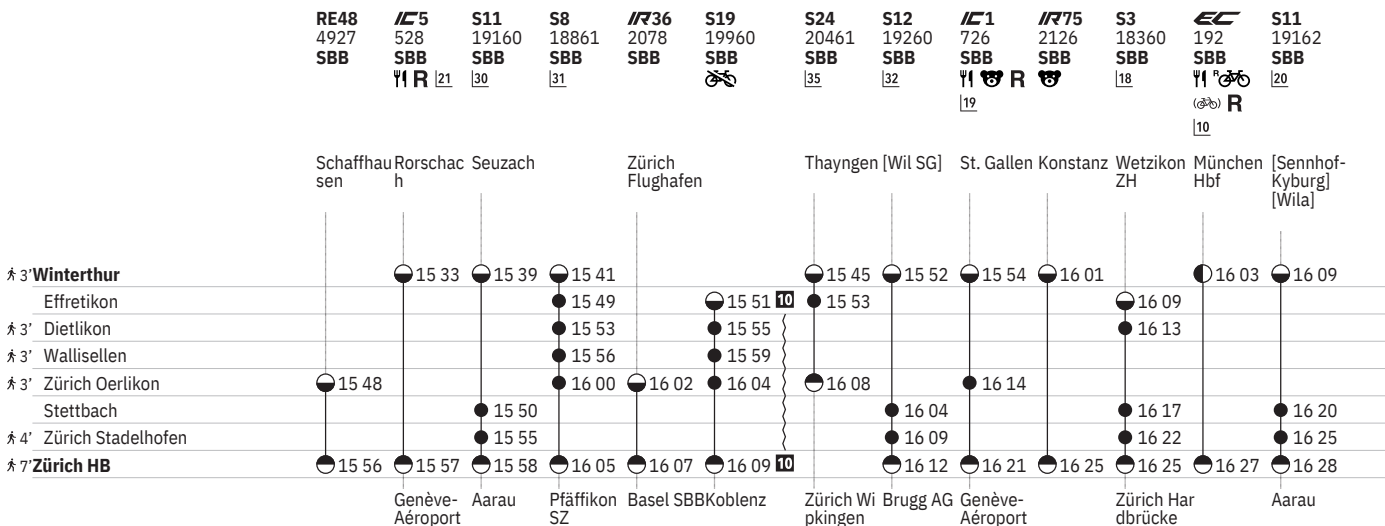

Stand: 21. November 2023

751 Winterthur - Zürich (via Wallisellen/Stadelhofen)  

Stand: 21. November 2023

751 Winterthur - Zürich (via Wallisellen/Stadelhofen)  

Stand: 21. November 2023

751 Winterthur - Zürich (via Wallisellen/Stadelhofen)  

Stand: 21. November 2023

751 Winterthur - Zürich (via Wallisellen/Stadelhofen)

Stand: 21. November 2023

751 Winterthur - Zürich (via Wallisellen/Stadelhofen)  

Stand: 21. November 2023

S24 20477 SBB	S12 19276 SBB	IC1 734 SBB Y R 19	IR75 2134 SBB R	S3 18376 SBB	EC 98 SBB Y R (S) R 10	S11 19178 SBB	S8 18879 SBB	S19 19978 SBB	S24 20479 SBB	S12 19278 SBB	IR13 3282 SBB	IC8 834 SBB Y R 19
----------------------------	----------------------------	---------------------------------------	---------------------------------	---------------------------	--	----------------------------	---------------------------	----------------------------	----------------------------	----------------------------	----------------------------	---------------------------------------

- 21** Nacht ①/② - ⑤/⑥, ⑦/⑧ vom 10.12./11.12.-21.12./22.12., 8.1./9.1.-24.5./25.5., 16.6./17.6.-16.8./17.8., 6.9./7.9.-24.10./25.10. ohne 18.10./19.10., 20.10./21.10.
- 10** VELOS: Beförderung nur im internationalen Verkehr
- 11**
- 12** ① - ⑦ vom 10.12.-30.8.
- 13** ① - ⑦ vom 10.12.-4.10., vom 7.10.-13.12.
- 14**
- 15**
- 16** vom 30.9.-13.12.
- 17** ⑤ - ⑥ ohne 29.3.
- 18**
- 19** ⑤ - ⑦ vom 22.3.-27.10.
- 20** ohne 1.5.