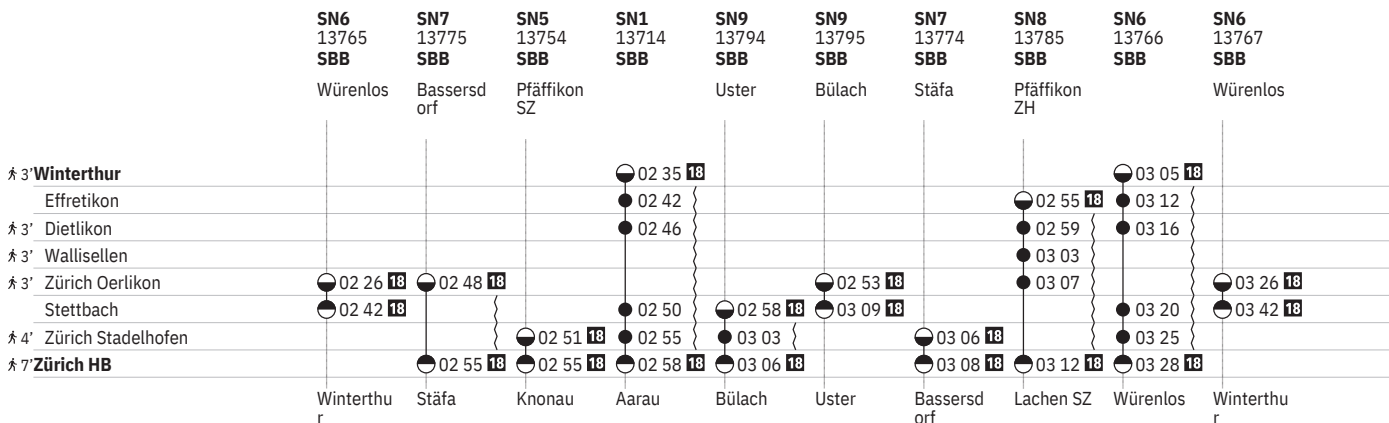

S8 18883 SBB	S24 20483 SBB	S12 19282 SBB	IR13 3284 SBB	IC8 836 SBB Y R	S3 18382 SBB	RE48 4939 SBB	S11 19184 SBB	S8 18885 SBB	S12 19284 SBB	S24 20485 SBB	IC1 738 SBB Y R	IR75 2138 SBB 17
---------------------------	----------------------------	----------------------------	----------------------------	---------------------------------	---------------------------	----------------------------	----------------------------	---------------------------	----------------------------	----------------------------	---------------------------------	----------------------------------

751 Winterthur - Zürich (via Wallisellen/Stadelhofen)

Stand: 21. November 2023

751 Winterthur - Zürich (via Wallisellen/Stadelhofen)  

Stand: 21. November 2023

Zeichenerklärung

- 10** ohne 1.5.
- 11** vom 11.12.-22.12., 3.1.-9.8., 2.9.-13.12. ohne 1.5.
- 12** vom 11.12.-22.12., 3.1.-13.12. ohne 1.5.
- 13** ① - ⑦ ohne 25.12., 1.1.
- 14** vom 11.12.-22.12., 3.1.-8.8., 2.9.-13.12. ohne 1.5.
- 15** ① - ⑦ ohne 24.12., 31.12.
- 16** ⑤ - ⑥ sowie 31.12. ohne 29.3.
- 17** ① - ④, ⑦ sowie 29.3. ohne 31.12.
- 18** Nacht ⑤/⑥ - ⑦/⑧ sowie 31.12./1.1., 28.3./29.3., 31.3./1.4., 30.4./1.5., 8.5./9.5., 9.5./10.5., 19.5./20.5., 31.7./1.8.
- 19** Nacht ⑤/⑥ - ⑦/⑧ sowie 31.12./1.1. ohne 29.3./30.3.
- 20** sowie 2.1., 1.8. ohne 10.5., 23.9., 30.9., 7.10.

- 21** Nacht ①/② - ⑤/⑥, ⑦/⑧ vom 10.12./11.12.-21.12./22.12., 8.1./9.1.-24.5./25.5., 16.6./17.6.-16.8./17.8., 6.9./7.9.-24.10./25.10. ohne 18.10./19.10., 20.10./21.10.
- 10** VELOS: Beförderung nur im internationalen Verkehr
- 11**
- 12** ① - ⑦ vom 10.12.-30.8.
- 13** ① - ⑦ vom 10.12.-4.10., vom 7.10.-13.12.
- 14**
- 15**
- 16** vom 30.9.-13.12.
- 17** ⑤ - ⑥ ohne 29.3.
- 18**
- 19** ⑤ - ⑦ vom 22.3.-27.10.
- 20** ohne 1.5.