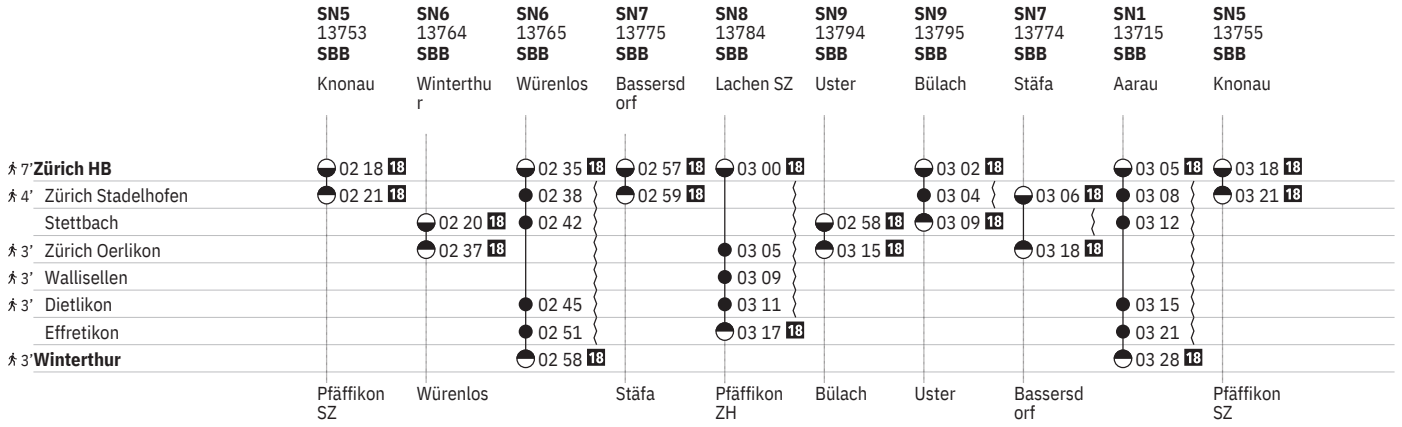

Stand: 21. November 2023

751 Zürich - Winterthur (via Wallisellen/Stadelhofen)  

Stand: 21. November 2023

751 Zürich - Winterthur (via Wallisellen/Stadelhofen)  

Stand: 21. November 2023

751 Zürich - Winterthur (via Wallisellen/Stadelhofen)  

Stand: 21. November 2023

751 Zürich - Winterthur (via Wallisellen/Stadelhofen)  

Stand: 21. November 2023

751 Zürich - Winterthur (via Wallisellen/Stadelhofen)

Stand: 21. November 2023

751 Winterthur - Zürich (via Wallisellen/Stadelhofen)

Stand: 21. November 2023

751 Winterthur - Zürich (via Wallisellen/Stadelhofen)  

Stand: 21. November 2023

751 Winterthur - Zürich (via Wallisellen/Stadelhofen)  

Stand: 21. November 2023

751 Winterthur - Zürich (via Wallisellen/Stadelhofen)  