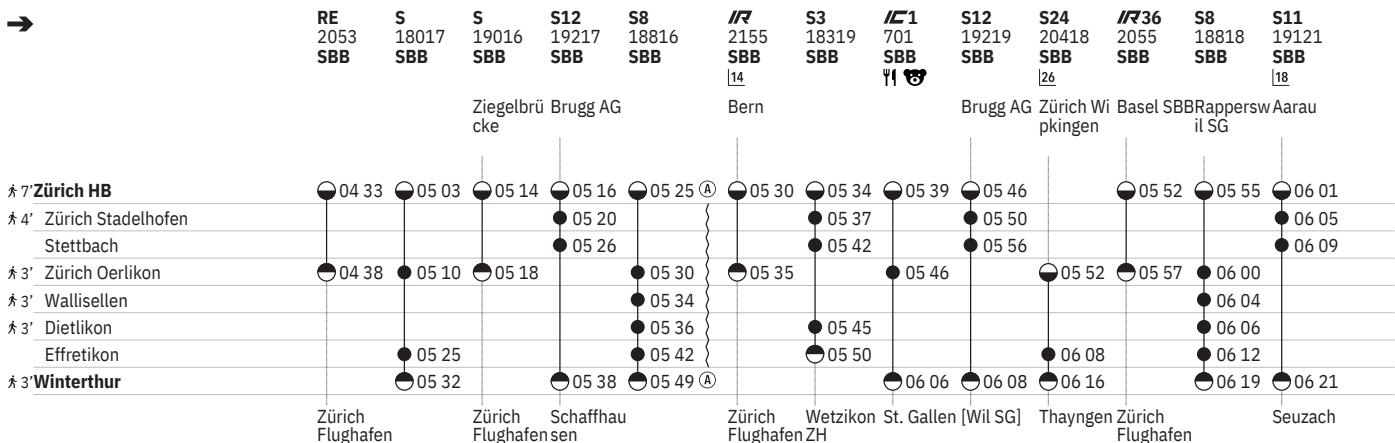

751 Zürich - Winterthur (via Wallisellen/Stadelhofen)  

Stand: 21. November 2023

751 Zürich - Winterthur (via Wallisellen/Stadelhofen)  

Stand: 21. November 2023

751 Zürich - Winterthur (via Wallisellen/Stadelhofen)  

Stand: 21. November 2023

751 Zürich - Winterthur (via Wallisellen/Stadelhofen)  

Stand: 21. November 2023

751 Zürich - Winterthur (via Wallisellen/Stadelhofen)  

Stand: 21. November 2023

751 Zürich - Winterthur (via Wallisellen/Stadelhofen)  

751 Zürich - Winterthur (via Wallisellen/Stadelhofen)  

Stand: 21. November 2023

① Montag	 Abfahrtszeit	SN Nacht-S-Bahn
② Dienstag	 Halt nur zum Aussteigen	 Familienwagen mit Spielplatz
④ Donnerstag	 Halt nur zum Einsteigen	R Platzreservierung möglich
⑤ Freitag	 Selbstkontrolle	 Restaurant
⑥ Samstag	[] Verkehrt nur zeitweise auf diesem Abschnitt	 VELOS: Keine Beförderung möglich
⑦ Sonntag	 Zug	 VELOS: Platzzahl eingeschränkt
Ⓐ Montag–Freitag ohne allg. Feiertage	EC EuroCity	 VELOS: Reservierung obligatorisch
✂ Montag–Samstag ohne allg. Feiertage	IC InterCity	 Zug mit mehreren Zielen: Bitte Anschriften am Zug beachten
➔ Fahrpläne der Gegenrichtung, bitte weiterblättern	IR InterRegio	 Rollstuhlgängig
➔ Fahrpläne der Gegenrichtung, bitte zurückblättern	RE RegioExpress	
● Abfahrtszeit	RJX railjet xpress	
● Ankunftszeit	S S-Bahn	