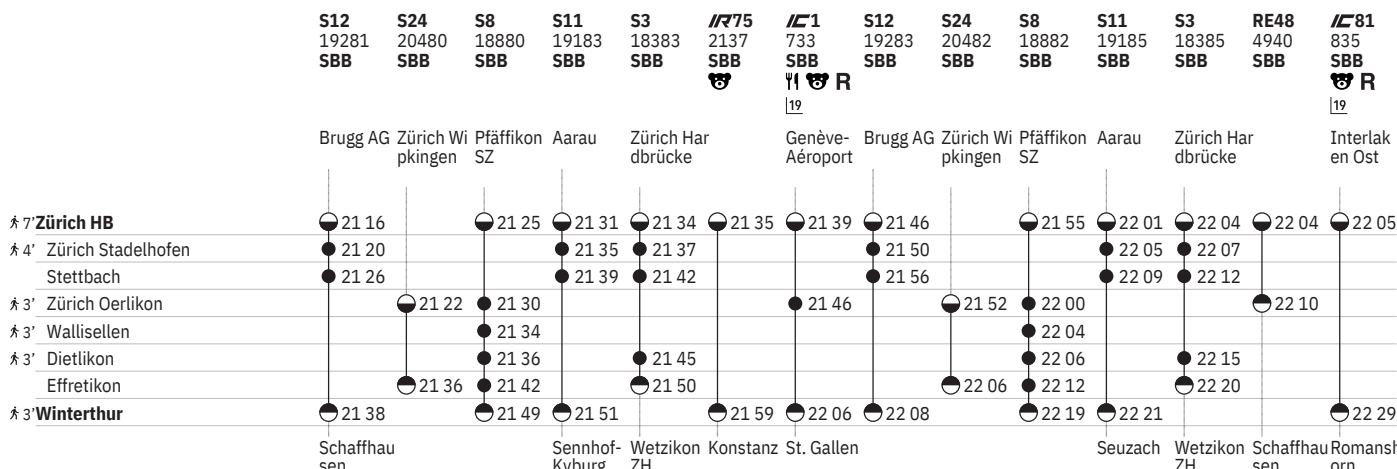

Stand: 21. November 2023

751 Zürich - Winterthur (via Wallisellen/Stadelhofen)  

Stand: 21. November 2023

751 Zürich - Winterthur (via Wallisellen/Stadelhofen)  

Stand: 21. November 2023

751 Zürich - Winterthur (via Wallisellen/Stadelhofen)  

Stand: 21. November 2023

751 Zürich - Winterthur (via Wallisellen/Stadelhofen)  

Stand: 21. November 2023

751 Zürich - Winterthur (via Wallisellen/Stadelhofen)

Stand: 21. November 2023

751 Winterthur - Zürich (via Wallisellen/Stadelhofen)

Stand: 21. November 2023

751 Winterthur - Zürich (via Wallisellen/Stadelhofen)  

Stand: 21. November 2023

751 Winterthur - Zürich (via Wallisellen/Stadelhofen)  

Stand: 21. November 2023

751 Winterthur - Zürich (via Wallisellen/Stadelhofen)  