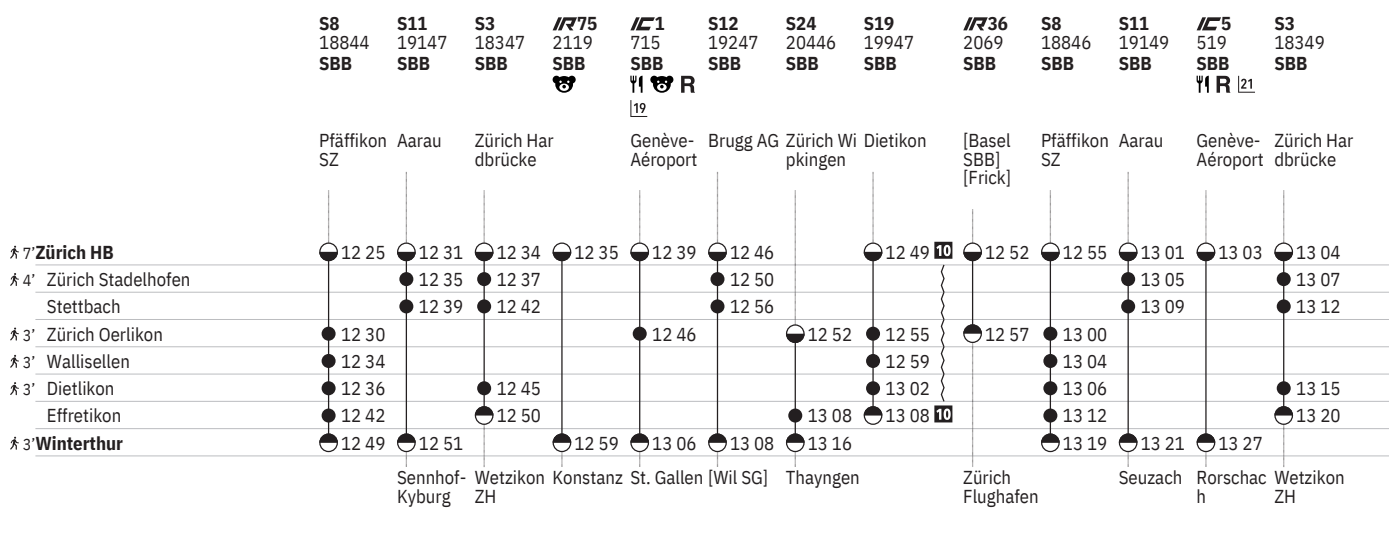

751 Zürich - Winterthur (via Wallisellen/Stadelhofen)  

Stand: 21. November 2023

751 Zürich - Winterthur (via Wallisellen/Stadelhofen)  

Stand: 21. November 2023

751 Zürich - Winterthur (via Wallisellen/Stadelhofen)  

Stand: 21. November 2023

751 Zürich - Winterthur (via Wallisellen/Stadelhofen)  

Stand: 21. November 2023

751 Zürich - Winterthur (via Wallisellen/Stadelhofen)  

Stand: 21. November 2023

751 Zürich - Winterthur (via Wallisellen/Stadelhofen)  

751 Zürich - Winterthur (via Wallisellen/Stadelhofen)  

Stand: 21. November 2023

① Montag	 Abfahrtszeit	SN Nacht-S-Bahn
② Dienstag	 Halt nur zum Aussteigen	 Familienwagen mit Spielplatz
④ Donnerstag	 Halt nur zum Einsteigen	R Platzreservierung möglich
⑤ Freitag	 Selbstkontrolle	 Restaurant
⑥ Samstag	[] Verkehrt nur zeitweise auf diesem Abschnitt	 VELOS: Keine Beförderung möglich
⑦ Sonntag	 Zug	 VELOS: Platzzahl eingeschränkt
Ⓐ Montag–Freitag ohne allg. Feiertage	EC EuroCity	 VELOS: Reservierung obligatorisch
✂ Montag–Samstag ohne allg. Feiertage	IC InterCity	 Zug mit mehreren Zielen: Bitte Anschriften am Zug beachten
➔ Fahrpläne der Gegenrichtung, bitte weiterblättern	IR InterRegio	 Rollstuhlgängig
➔ Fahrpläne der Gegenrichtung, bitte zurückblättern	RE RegioExpress	
● Abfahrtszeit	RJX railjet xpress	
● Ankunftszeit	S S-Bahn	