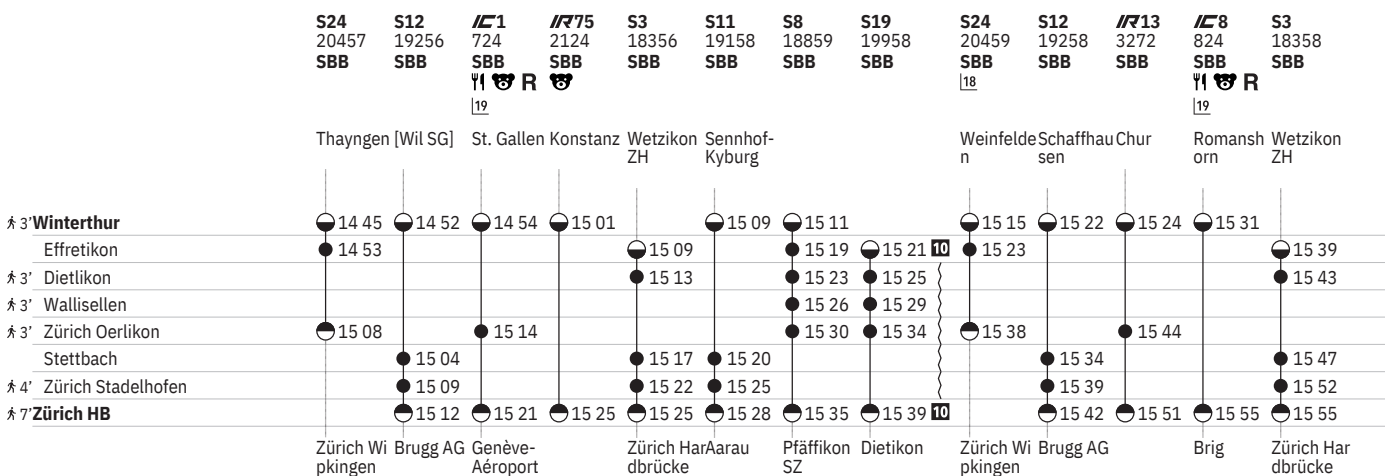

Stand: 21. November 2023

751 Winterthur - Zürich (via Wallisellen/Stadelhofen)  

Stand: 21. November 2023

751 Winterthur - Zürich (via Wallisellen/Stadelhofen)  

Stand: 21. November 2023

751 Winterthur - Zürich (via Wallisellen/Stadelhofen)  

Stand: 21. November 2023

751 Winterthur - Zürich (via Wallisellen/Stadelhofen)

Stand: 21. November 2023

751 Winterthur - Zürich (via Wallisellen/Stadelhofen)  

Stand: 21. November 2023

S24 20477 SBB	S12 19276 SBB	IC1 734 SBB Y R 19	IR75 2134 SBB R	S3 18376 SBB	EC 98 SBB Y R (S) R 10	S11 19178 SBB	S8 18879 SBB	S19 19978 SBB	S24 20479 SBB	S12 19278 SBB	IR13 3282 SBB	IC8 834 SBB Y R 19
----------------------------	----------------------------	---------------------------------------	---------------------------------	---------------------------	--	----------------------------	---------------------------	----------------------------	----------------------------	----------------------------	----------------------------	---------------------------------------