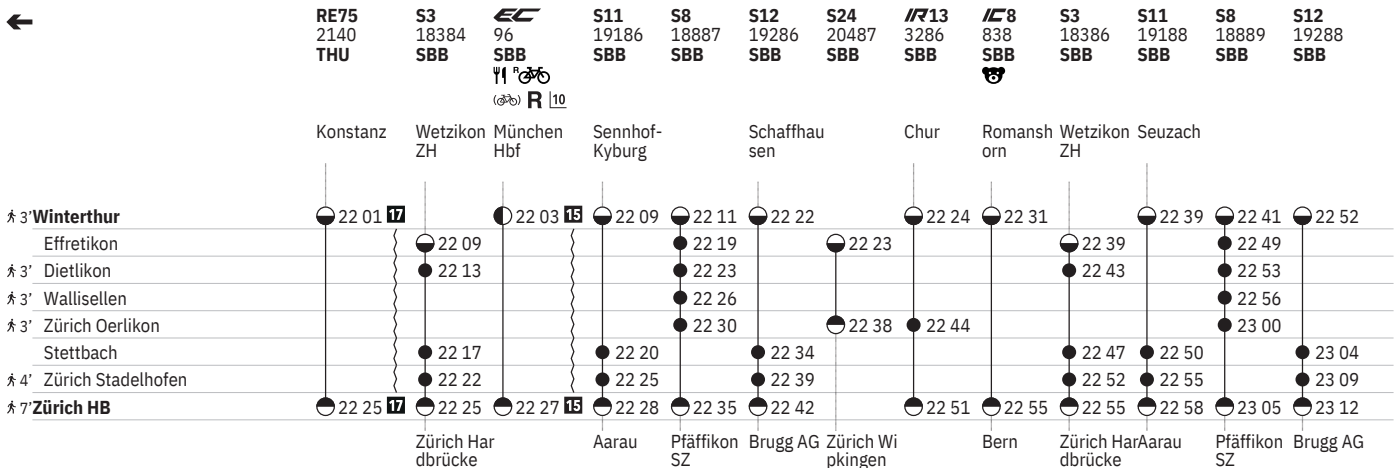

S3 18378 SBB	RE48 4937 SBB	IC5 538 SBB Y R 21	S11 19180 SBB	S8 18881 SBB	IR36 2088 SBB	S19 19980 SBB	S24 20481 SBB	S12 19280 SBB	IC1 736 SBB R	IR75 2136 SBB R	S3 18380 SBB	S11 19182 SBB
---------------------------	----------------------------	---------------------------------------	----------------------------	---------------------------	----------------------------	----------------------------	----------------------------	----------------------------	-------------------------------	---------------------------------	---------------------------	----------------------------

751 Winterthur - Zürich (via Wallisellen/Stadelhofen)

Stand: 21. November 2023

751 Winterthur - Zürich (via Wallisellen/Stadelhofen)  

Stand: 21. November 2023

Zeichenerklärung

- 10** ohne 1.5.
- 11** vom 11.12.-22.12., 3.1.-9.8., 2.9.-13.12. ohne 1.5.
- 12** vom 11.12.-22.12., 3.1.-13.12. ohne 1.5.
- 13** ① - ⑦ ohne 25.12., 1.1.
- 14** vom 11.12.-22.12., 3.1.-8.8., 2.9.-13.12. ohne 1.5.
- 15** ① - ⑦ ohne 24.12., 31.12.
- 16** ⑤ - ⑥ sowie 31.12. ohne 29.3.
- 17** ① - ④, ⑦ sowie 29.3. ohne 31.12.
- 18** Nacht ⑤/⑥ - ⑦/⑧ sowie 31.12./1.1., 28.3./29.3., 31.3./1.4., 30.4./1.5., 8.5./9.5., 9.5./10.5., 19.5./20.5., 31.7./1.8.
- 19** Nacht ⑤/⑥ - ⑦/⑧ sowie 31.12./1.1. ohne 29.3./30.3.
- 20** sowie 2.1., 1.8. ohne 10.5., 23.9., 30.9., 7.10.

- 21** Nacht ①/② - ⑤/⑥, ⑦/⑧ vom 10.12./11.12.-21.12./22.12., 8.1./9.1.-24.5./25.5., 16.6./17.6.-16.8./17.8., 6.9./7.9.-24.10./25.10. ohne 18.10./19.10., 20.10./21.10.
- 10** VELOS: Beförderung nur im internationalen Verkehr
- 11**
- 12** ① - ⑦ vom 10.12.-30.8.
- 13** ① - ⑦ vom 10.12.-4.10., vom 7.10.-13.12.
- 14**
- 15**
- 16** vom 30.9.-13.12.
- 17** ⑤ - ⑥ ohne 29.3.
- 18**
- 19** ⑤ - ⑦ vom 22.3.-27.10.
- 20** ohne 1.5.