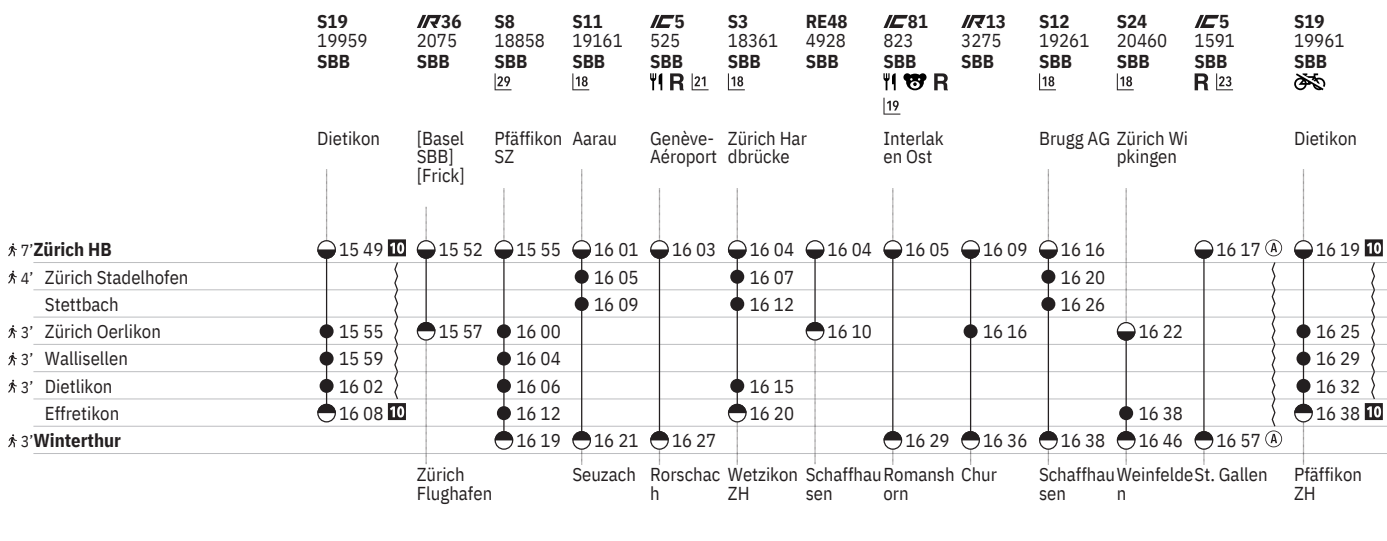

751 Zürich - Winterthur (via Wallisellen/Stadelhofen)  

Stand: 21. November 2023

751 Zürich - Winterthur (via Wallisellen/Stadelhofen)  

Stand: 21. November 2023

751 Zürich - Winterthur (via Wallisellen/Stadelhofen)  

Stand: 21. November 2023

751 Zürich - Winterthur (via Wallisellen/Stadelhofen)  

Stand: 21. November 2023

751 Zürich - Winterthur (via Wallisellen/Stadelhofen)  

Stand: 21. November 2023

751 Zürich - Winterthur (via Wallisellen/Stadelhofen)  

751 Zürich - Winterthur (via Wallisellen/Stadelhofen)  

Stand: 21. November 2023

① Montag	 Abfahrtszeit	SN Nacht-S-Bahn
② Dienstag	 Halt nur zum Aussteigen	 Familienwagen mit Spielplatz
④ Donnerstag	 Halt nur zum Einsteigen	R Platzreservierung möglich
⑤ Freitag	 Selbstkontrolle	 Restaurant
⑥ Samstag	[] Verkehrt nur zeitweise auf diesem Abschnitt	 VELOS: Keine Beförderung möglich
⑦ Sonntag	 Zug	 VELOS: Platzzahl eingeschränkt
Ⓐ Montag–Freitag ohne allg. Feiertage	EC EuroCity	 VELOS: Reservierung obligatorisch
✂ Montag–Samstag ohne allg. Feiertage	IC InterCity	 Zug mit mehreren Zielen: Bitte Anschriften am Zug beachten
➔ Fahrpläne der Gegenrichtung, bitte weiterblättern	IR InterRegio	 Rollstuhlgängig
➔ Fahrpläne der Gegenrichtung, bitte zurückblättern	RE RegioExpress	
● Abfahrtszeit	RJX railjet xpress	
● Ankunftszeit	S S-Bahn	