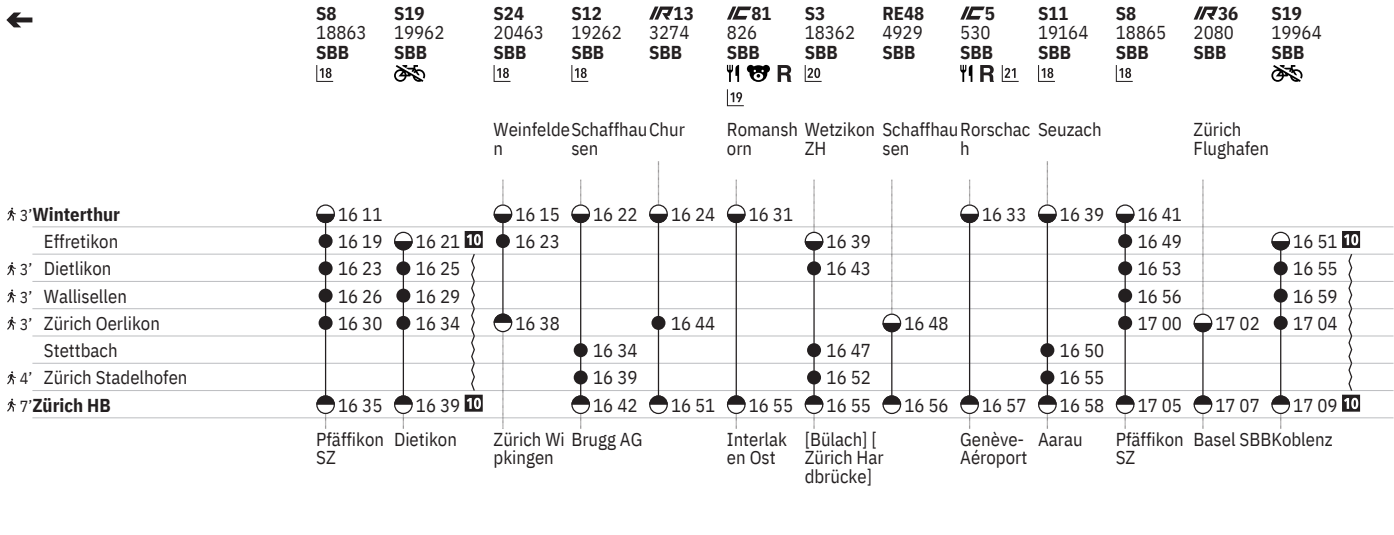

751 Winterthur - Zürich (via Wallisellen/Stadelhofen)

Stand: 21. November 2023