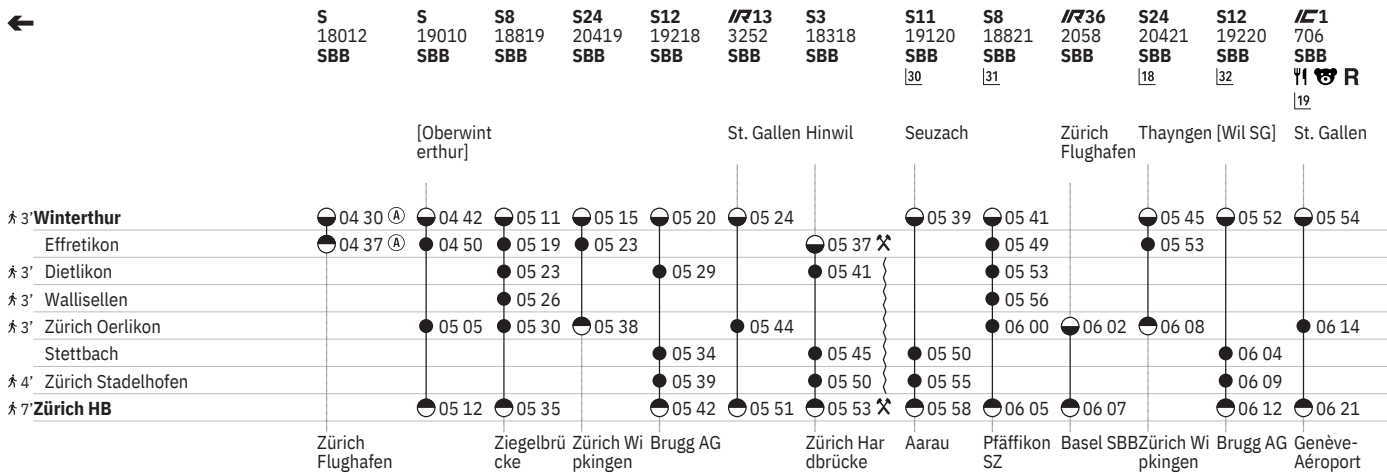

Stand: 21. November 2023

751 Zürich - Winterthur (via Wallisellen/Stadelhofen)  

Stand: 21. November 2023

751 Zürich - Winterthur (via Wallisellen/Stadelhofen)  

Stand: 21. November 2023

751 Zürich - Winterthur (via Wallisellen/Stadelhofen)  

Stand: 21. November 2023

751 Zürich - Winterthur (via Wallisellen/Stadelhofen)  

Stand: 21. November 2023

751 Zürich - Winterthur (via Wallisellen/Stadelhofen)

Stand: 21. November 2023

751 Winterthur - Zürich (via Wallisellen/Stadelhofen)

Stand: 21. November 2023

751 Winterthur - Zürich (via Wallisellen/Stadelhofen)  

Stand: 21. November 2023

751 Winterthur - Zürich (via Wallisellen/Stadelhofen)  

Stand: 21. November 2023

751 Winterthur - Zürich (via Wallisellen/Stadelhofen)  

751 Zürich - Winterthur (via Wallisellen/Stadelhofen)  

Stand: 21. November 2023

① Montag	 Abfahrtszeit	SN Nacht-S-Bahn
② Dienstag	 Halt nur zum Aussteigen	 Familienwagen mit Spielplatz
④ Donnerstag	 Halt nur zum Einsteigen	R Platzreservierung möglich
⑤ Freitag	 Selbstkontrolle	 Restaurant
⑥ Samstag	[] Verkehrt nur zeitweise auf diesem Abschnitt	 VELOS: Keine Beförderung möglich
⑦ Sonntag	 Zug	 VELOS: Platzzahl eingeschränkt
Ⓐ Montag–Freitag ohne allg. Feiertage	EC EuroCity	 VELOS: Reservierung obligatorisch
✂ Montag–Samstag ohne allg. Feiertage	IC InterCity	 Zug mit mehreren Zielen: Bitte Anschriften am Zug beachten
➔ Fahrpläne der Gegenrichtung, bitte weiterblättern	IR InterRegio	 Rollstuhlgängig
➔ Fahrpläne der Gegenrichtung, bitte zurückblättern	RE RegioExpress	
● Abfahrtszeit	RJX railjet xpress	
● Ankunftszeit	S S-Bahn	