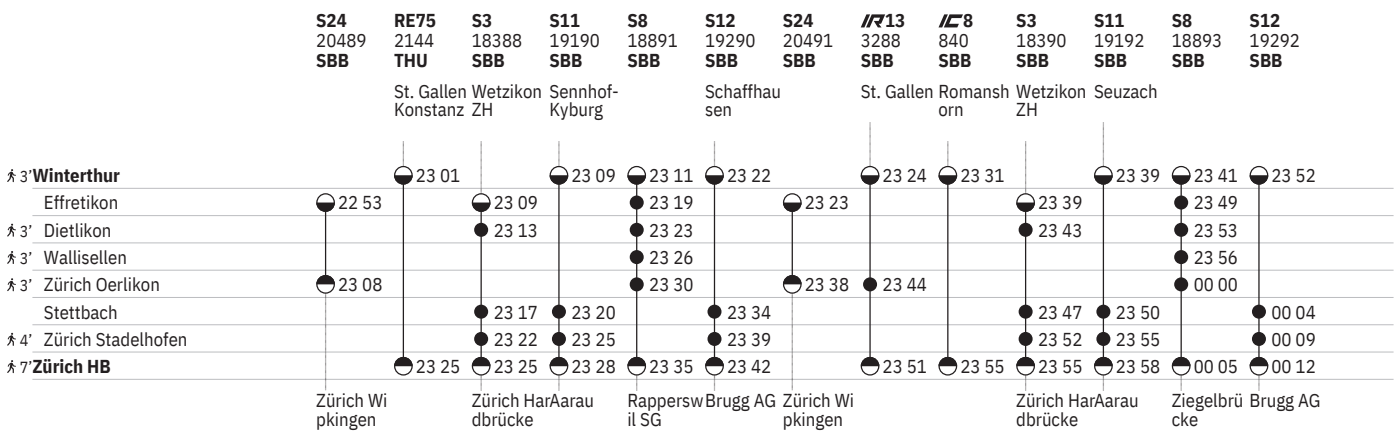

S3 18378 SBB	RE48 4937 SBB	IC5 538 SBB Y R 21	S11 19180 SBB	S8 18881 SBB	IR36 2088 SBB	S19 19980 SBB	S24 20481 SBB	S12 19280 SBB	IC1 736 SBB R	IR75 2136 SBB R	S3 18380 SBB	S11 19182 SBB
---------------------------	----------------------------	---------------------------------------	----------------------------	---------------------------	----------------------------	----------------------------	----------------------------	----------------------------	-------------------------------	---------------------------------	---------------------------	----------------------------

751 Winterthur - Zürich (via Wallisellen/Stadelhofen)

Stand: 21. November 2023

751 Winterthur - Zürich (via Wallisellen/Stadelhofen)  

Stand: 21. November 2023

Zeichenerklärung

- 10** ohne 1.5.
- 11** vom 11.12.-22.12., 3.1.-9.8., 2.9.-13.12. ohne 1.5.
- 12** vom 11.12.-22.12., 3.1.-13.12. ohne 1.5.
- 13** ① - ⑦ ohne 25.12., 1.1.
- 14** vom 11.12.-22.12., 3.1.-8.8., 2.9.-13.12. ohne 1.5.
- 15** ① - ⑦ ohne 24.12., 31.12.
- 16** ⑤ - ⑥ sowie 31.12. ohne 29.3.
- 17** ① - ④, ⑦ sowie 29.3. ohne 31.12.
- 18** Nacht ⑤/⑥ - ⑦/⑧ sowie 31.12./1.1., 28.3./29.3., 31.3./1.4., 30.4./1.5., 8.5./9.5., 9.5./10.5., 19.5./20.5., 31.7./1.8.
- 19** Nacht ⑤/⑥ - ⑦/⑧ sowie 31.12./1.1. ohne 29.3./30.3.
- 20** sowie 2.1., 1.8. ohne 10.5., 23.9., 30.9., 7.10.

- 21** Nacht ①/② - ⑤/⑥, ⑦/⑧ vom 10.12./11.12.-21.12./22.12., 8.1./9.1.-24.5./25.5., 16.6./17.6.-16.8./17.8., 6.9./7.9.-24.10./25.10. ohne 18.10./19.10., 20.10./21.10.
- 10** VELOS: Beförderung nur im internationalen Verkehr
- 11**
- 12** ① - ⑦ vom 10.12.-30.8.
- 13** ① - ⑦ vom 10.12.-4.10., vom 7.10.-13.12.
- 14**
- 15**
- 16** vom 30.9.-13.12.
- 17** ⑤ - ⑥ ohne 29.3.
- 18**
- 19** ⑤ - ⑦ vom 22.3.-27.10.
- 20** ohne 1.5.