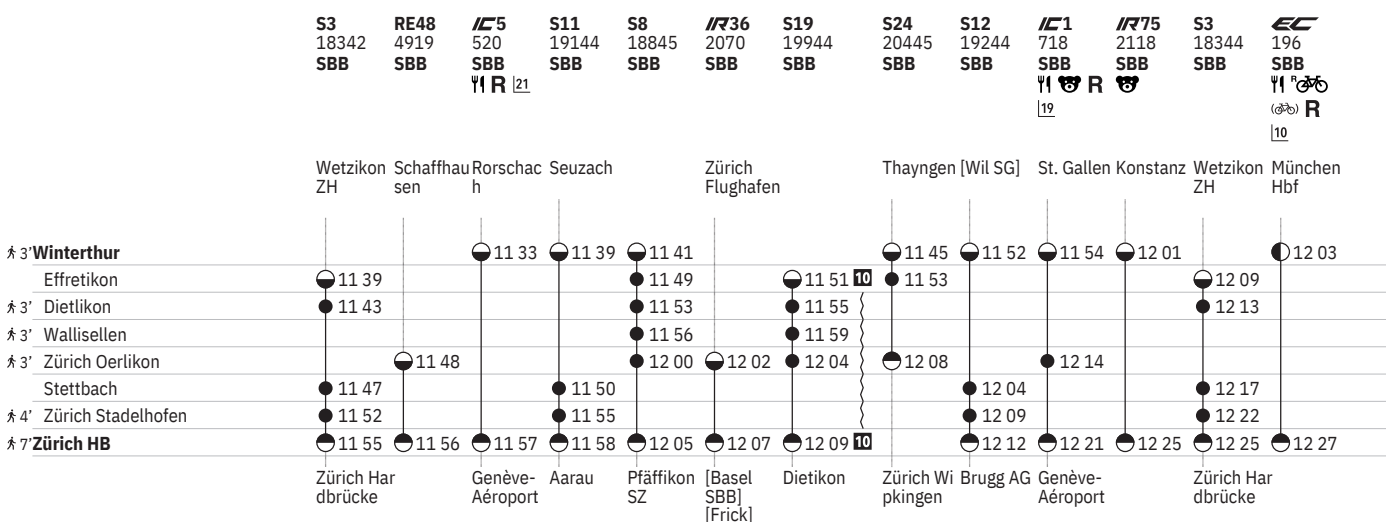

Stand: 21. November 2023

751 Winterthur - Zürich (via Wallisellen/Stadelhofen)  

Stand: 21. November 2023

751 Winterthur - Zürich (via Wallisellen/Stadelhofen)  

Stand: 21. November 2023

751 Winterthur - Zürich (via Wallisellen/Stadelhofen)  

- 21** Nacht ①/② - ⑤/⑥, ⑦/⑧ vom 10.12./11.12.-21.12./22.12., 8.1./9.1.-24.5./25.5., 16.6./17.6.-16.8./17.8., 6.9./7.9.-24.10./25.10. ohne 18.10./19.10., 20.10./21.10.
- 10** VELOS: Beförderung nur im internationalen Verkehr
- 11**
- 12** ① - ⑦ vom 10.12.-30.8.
- 13** ① - ⑦ vom 10.12.-4.10., vom 7.10.-13.12.
- 14**
- 15**
- 16** vom 30.9.-13.12.
- 17** ⑤ - ⑥ ohne 29.3.
- 18**
- 19** ⑤ - ⑦ vom 22.3.-27.10.
- 20** ohne 1.5.

751 Zürich - Winterthur (via Wallisellen/Stadelhofen)  

Stand: 21. November 2023

① Montag	 Abfahrtszeit	SN Nacht-S-Bahn
② Dienstag	 Halt nur zum Aussteigen	 Familienwagen mit Spielplatz
④ Donnerstag	 Halt nur zum Einsteigen	R Platzreservierung möglich
⑤ Freitag	 Selbstkontrolle	 Restaurant
⑥ Samstag	[] Verkehrt nur zeitweise auf diesem Abschnitt	 VELOS: Keine Beförderung möglich
⑦ Sonntag	 Zug	 VELOS: Platzzahl eingeschränkt
Ⓐ Montag–Freitag ohne allg. Feiertage	EC EuroCity	 VELOS: Reservierung obligatorisch
✂ Montag–Samstag ohne allg. Feiertage	IC InterCity	 Zug mit mehreren Zielen: Bitte Anschriften am Zug beachten
➔ Fahrpläne der Gegenrichtung, bitte weiterblättern	IR InterRegio	 Rollstuhlgängig
➔ Fahrpläne der Gegenrichtung, bitte zurückblättern	RE RegioExpress	
● Abfahrtszeit	RJX railjet xpress	
● Ankunftszeit	S S-Bahn	