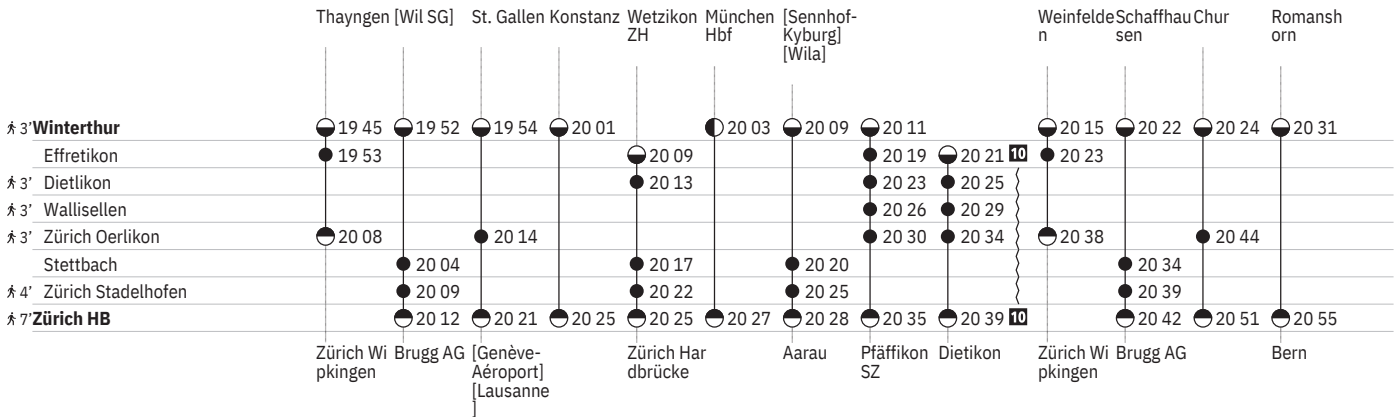

Stand: 21. November 2023

751 Winterthur - Zürich (via Wallisellen/Stadelhofen)  

Stand: 21. November 2023

751 Winterthur - Zürich (via Wallisellen/Stadelhofen)  

Stand: 21. November 2023

751 Winterthur - Zürich (via Wallisellen/Stadelhofen)  

Stand: 21. November 2023

751 Winterthur - Zürich (via Wallisellen/Stadelhofen)

Stand: 21. November 2023

751 Winterthur - Zürich (via Wallisellen/Stadelhofen)  

Stand: 21. November 2023

S24 20477 SBB	S12 19276 SBB	IC1 734 SBB Y R 19	IR75 2134 SBB R	S3 18376 SBB	EC 98 SBB Y R (S) R 10	S11 19178 SBB	S8 18879 SBB	S19 19978 SBB	S24 20479 SBB	S12 19278 SBB	IR13 3282 SBB	IC8 834 SBB Y R 19
----------------------------	----------------------------	---------------------------------------	---------------------------------	---------------------------	--	----------------------------	---------------------------	----------------------------	----------------------------	----------------------------	----------------------------	---------------------------------------

S3 18378 SBB	RE48 4937 SBB	IC5 538 SBB Y R 21	S11 19180 SBB	S8 18881 SBB	IR36 2088 SBB	S19 19980 SBB	S24 20481 SBB	S12 19280 SBB	IC1 736 SBB R	IR75 2136 SBB R	S3 18380 SBB	S11 19182 SBB
---------------------------	----------------------------	---------------------------------------	----------------------------	---------------------------	----------------------------	----------------------------	----------------------------	----------------------------	-------------------------------	---------------------------------	---------------------------	----------------------------