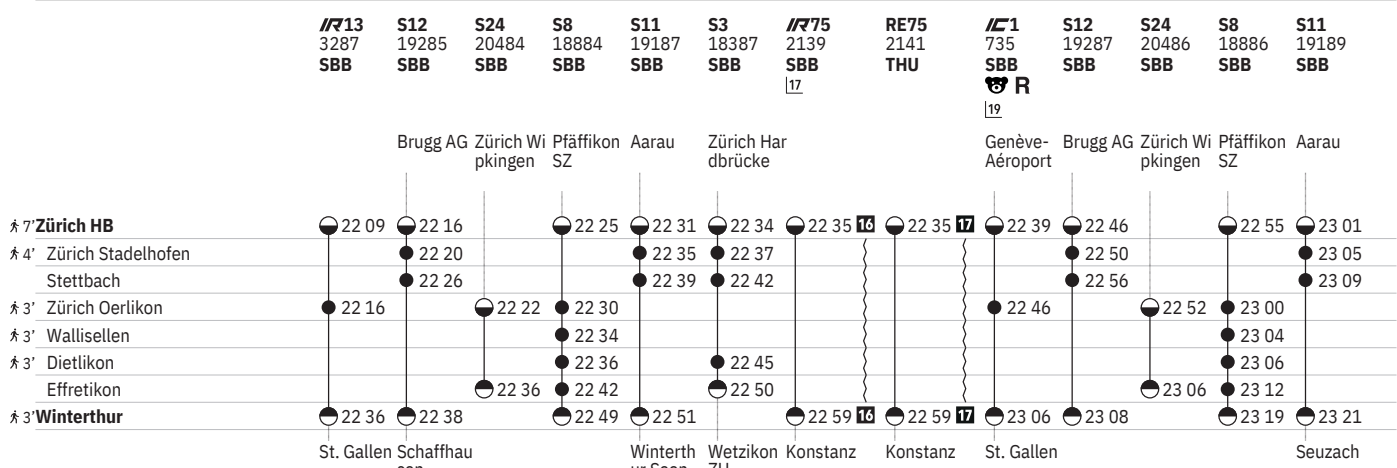

Stand: 21. November 2023

751 Zürich - Winterthur (via Wallisellen/Stadelhofen)  

Stand: 21. November 2023

751 Zürich - Winterthur (via Wallisellen/Stadelhofen)  

Stand: 21. November 2023

751 Zürich - Winterthur (via Wallisellen/Stadelhofen)  

Stand: 21. November 2023

751 Zürich - Winterthur (via Wallisellen/Stadelhofen)  

Stand: 21. November 2023

751 Zürich - Winterthur (via Wallisellen/Stadelhofen)

Stand: 21. November 2023

751 Winterthur - Zürich (via Wallisellen/Stadelhofen)

Stand: 21. November 2023

751 Winterthur - Zürich (via Wallisellen/Stadelhofen)  

Stand: 21. November 2023

751 Winterthur - Zürich (via Wallisellen/Stadelhofen)  

Stand: 21. November 2023

751 Winterthur - Zürich (via Wallisellen/Stadelhofen)  