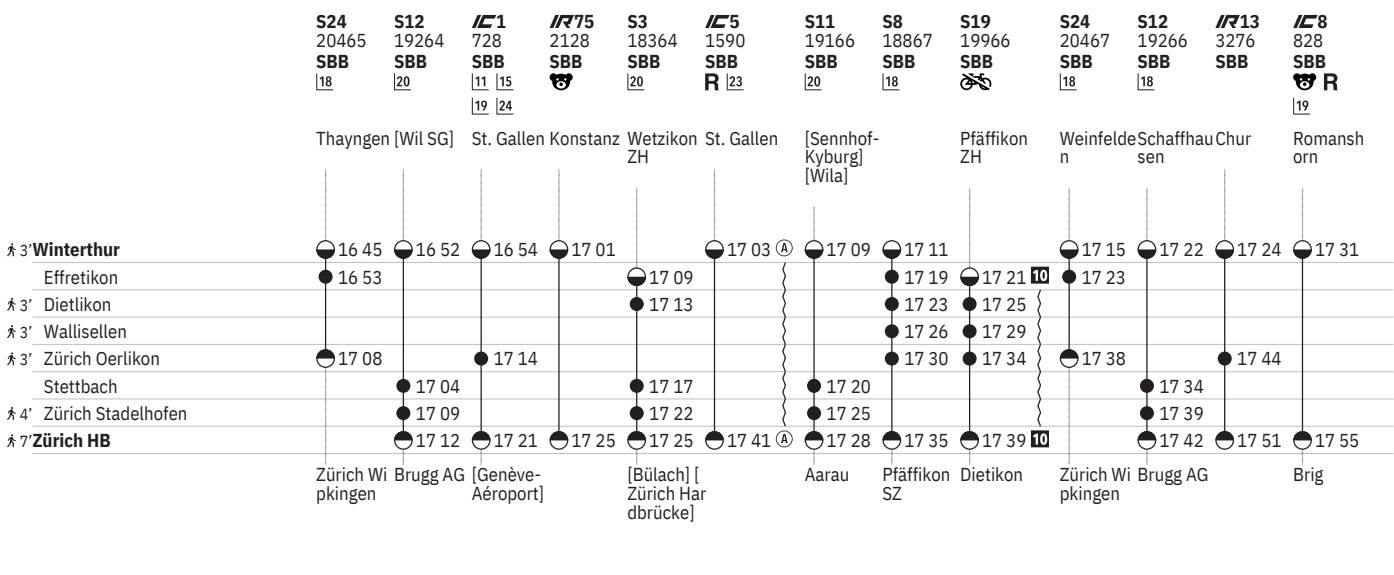

Stand: 21. November 2023

751 Winterthur - Zürich (via Wallisellen/Stadelhofen)  

Stand: 21. November 2023

751 Winterthur - Zürich (via Wallisellen/Stadelhofen)  

Stand: 21. November 2023

751 Winterthur - Zürich (via Wallisellen/Stadelhofen)  

Stand: 21. November 2023

751 Winterthur - Zürich (via Wallisellen/Stadelhofen)

Stand: 21. November 2023

751 Winterthur - Zürich (via Wallisellen/Stadelhofen)  

Stand: 21. November 2023

S24 20477 SBB	S12 19276 SBB	IC1 734 SBB Y R 19	IR75 2134 SBB R	S3 18376 SBB	EC 98 SBB Y R (S) R 10	S11 19178 SBB	S8 18879 SBB	S19 19978 SBB	S24 20479 SBB	S12 19278 SBB	IR13 3282 SBB	IC8 834 SBB Y R 19
----------------------------	----------------------------	---------------------------------------	---------------------------------	---------------------------	--	----------------------------	---------------------------	----------------------------	----------------------------	----------------------------	----------------------------	---------------------------------------