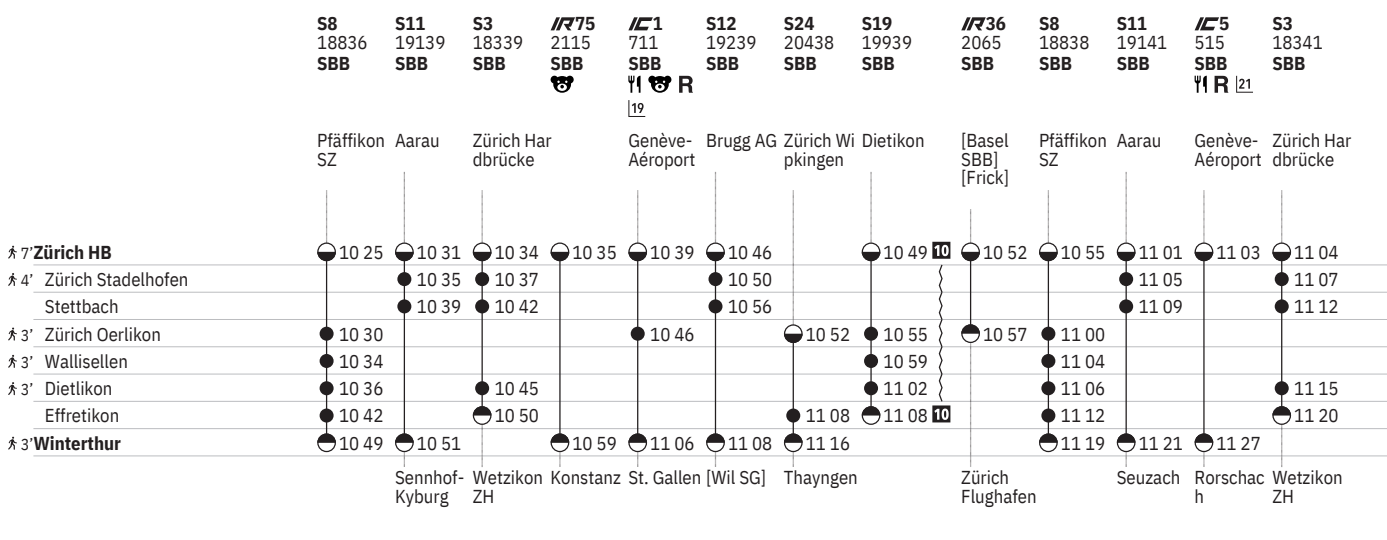

751 Zürich - Winterthur (via Wallisellen/Stadelhofen)  

Stand: 21. November 2023

751 Zürich - Winterthur (via Wallisellen/Stadelhofen)  

Stand: 21. November 2023

751 Zürich - Winterthur (via Wallisellen/Stadelhofen)  

Stand: 21. November 2023

751 Zürich - Winterthur (via Wallisellen/Stadelhofen)  

Stand: 21. November 2023

751 Zürich - Winterthur (via Wallisellen/Stadelhofen)  

Stand: 21. November 2023

751 Zürich - Winterthur (via Wallisellen/Stadelhofen)  

751 Zürich - Winterthur (via Wallisellen/Stadelhofen)  

Stand: 21. November 2023

① Montag	 Abfahrtszeit	SN Nacht-S-Bahn
② Dienstag	 Halt nur zum Aussteigen	 Familienwagen mit Spielplatz
④ Donnerstag	 Halt nur zum Einsteigen	R Platzreservierung möglich
⑤ Freitag	 Selbstkontrolle	 Restaurant
⑥ Samstag	[] Verkehrt nur zeitweise auf diesem Abschnitt	 VELOS: Keine Beförderung möglich
⑦ Sonntag	 Zug	 VELOS: Platzzahl eingeschränkt
Ⓐ Montag–Freitag ohne allg. Feiertage	EC EuroCity	 VELOS: Reservierung obligatorisch
✂ Montag–Samstag ohne allg. Feiertage	IC InterCity	 Zug mit mehreren Zielen: Bitte Anschriften am Zug beachten
➔ Fahrpläne der Gegenrichtung, bitte weiterblättern	IR InterRegio	 Rollstuhlgängig
➔ Fahrpläne der Gegenrichtung, bitte zurückblättern	RE RegioExpress	
● Abfahrtszeit	RJX railjet xpress	
● Ankunftszeit	S S-Bahn	