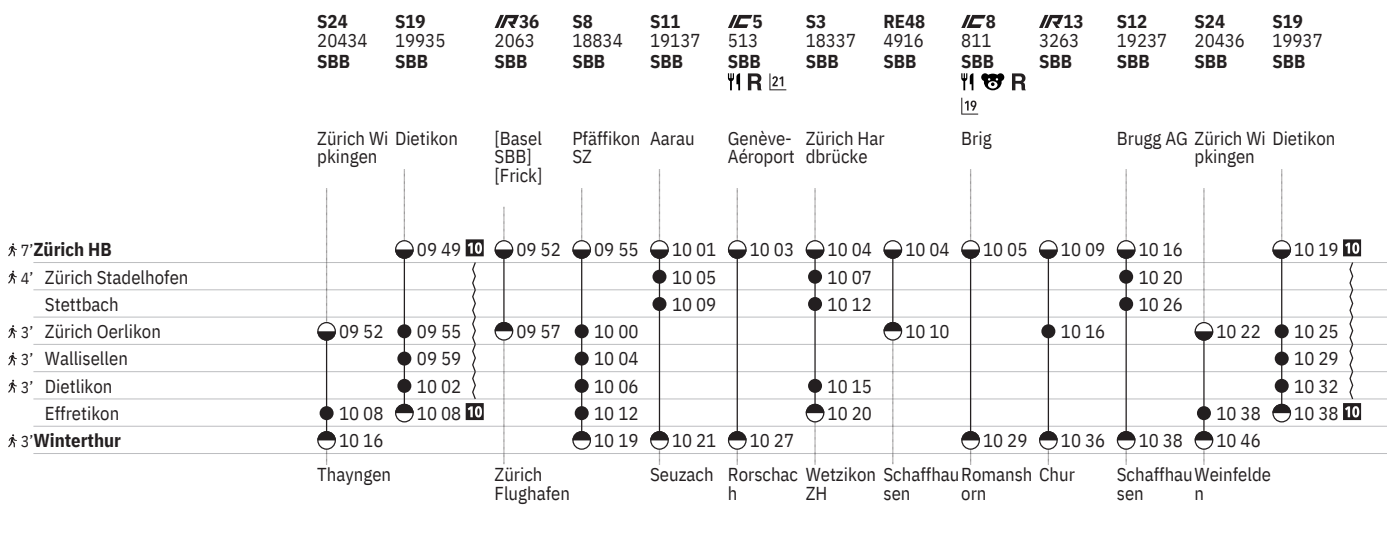

751 Zürich - Winterthur (via Wallisellen/Stadelhofen)  

Stand: 21. November 2023

751 Zürich - Winterthur (via Wallisellen/Stadelhofen)  

Stand: 21. November 2023

751 Zürich - Winterthur (via Wallisellen/Stadelhofen)  

Stand: 21. November 2023

751 Zürich - Winterthur (via Wallisellen/Stadelhofen)  

Stand: 21. November 2023

751 Zürich - Winterthur (via Wallisellen/Stadelhofen)  

Stand: 21. November 2023

751 Zürich - Winterthur (via Wallisellen/Stadelhofen)  

751 Zürich - Winterthur (via Wallisellen/Stadelhofen)  

Stand: 21. November 2023

① Montag	 Abfahrtszeit	SN Nacht-S-Bahn
② Dienstag	 Halt nur zum Aussteigen	 Familienwagen mit Spielplatz
④ Donnerstag	 Halt nur zum Einsteigen	R Platzreservierung möglich
⑤ Freitag	 Selbstkontrolle	 Restaurant
⑥ Samstag	[] Verkehrt nur zeitweise auf diesem Abschnitt	 VELOS: Keine Beförderung möglich
⑦ Sonntag	 Zug	 VELOS: Platzzahl eingeschränkt
Ⓐ Montag–Freitag ohne allg. Feiertage	EC EuroCity	 VELOS: Reservierung obligatorisch
✂ Montag–Samstag ohne allg. Feiertage	IC InterCity	 Zug mit mehreren Zielen: Bitte Anschriften am Zug beachten
➔ Fahrpläne der Gegenrichtung, bitte weiterblättern	IR InterRegio	 Rollstuhlgängig
➔ Fahrpläne der Gegenrichtung, bitte zurückblättern	RE RegioExpress	
● Abfahrtszeit	RJX railjet xpress	
● Ankunftszeit	S S-Bahn	