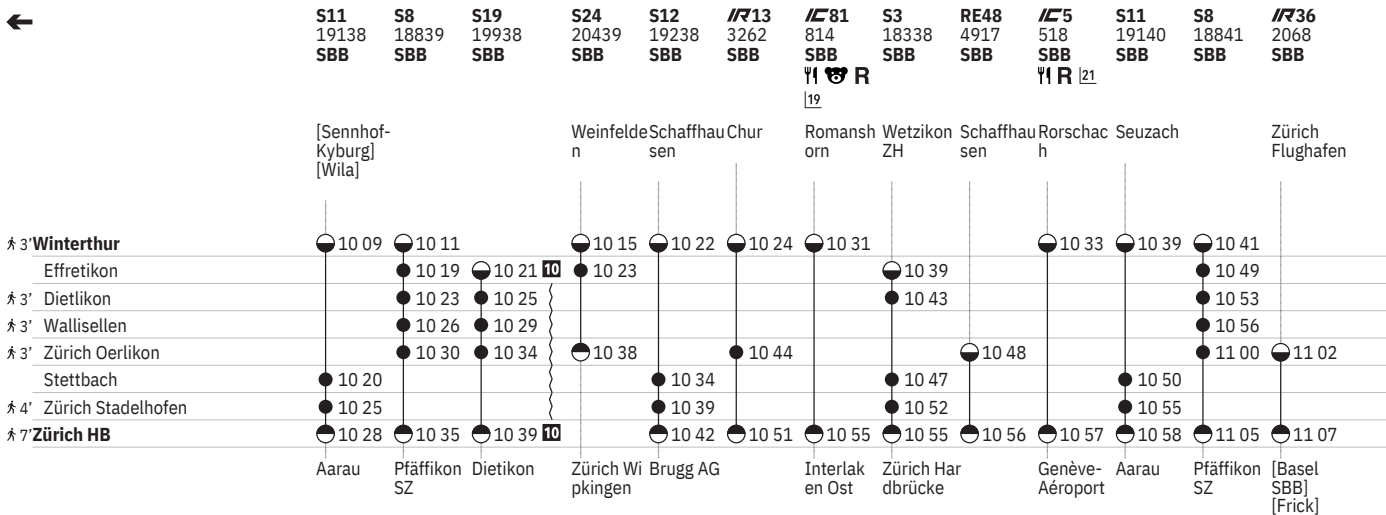

Stand: 21. November 2023

751 Zürich - Winterthur (via Wallisellen/Stadelhofen)  

Stand: 21. November 2023

751 Zürich - Winterthur (via Wallisellen/Stadelhofen)

Stand: 21. November 2023

751 Winterthur - Zürich (via Wallisellen/Stadelhofen)

Stand: 21. November 2023

751 Winterthur - Zürich (via Wallisellen/Stadelhofen)  

Stand: 21. November 2023

751 Winterthur - Zürich (via Wallisellen/Stadelhofen)  

Stand: 21. November 2023

751 Winterthur - Zürich (via Wallisellen/Stadelhofen)  

751 Zürich - Winterthur (via Wallisellen/Stadelhofen)  

Stand: 21. November 2023

① Montag	 Abfahrtszeit	SN Nacht-S-Bahn
② Dienstag	 Halt nur zum Aussteigen	 Familienwagen mit Spielplatz
④ Donnerstag	 Halt nur zum Einsteigen	R Platzreservierung möglich
⑤ Freitag	 Selbstkontrolle	 Restaurant
⑥ Samstag	[] Verkehrt nur zeitweise auf diesem Abschnitt	 VELOS: Keine Beförderung möglich
⑦ Sonntag	 Zug	 VELOS: Platzzahl eingeschränkt
Ⓐ Montag–Freitag ohne allg. Feiertage	EC EuroCity	 VELOS: Reservierung obligatorisch
✂ Montag–Samstag ohne allg. Feiertage	IC InterCity	 Zug mit mehreren Zielen: Bitte Anschriften am Zug beachten
➔ Fahrpläne der Gegenrichtung, bitte weiterblättern	IR InterRegio	 Rollstuhlgängig
➔ Fahrpläne der Gegenrichtung, bitte zurückblättern	RE RegioExpress	
● Abfahrtszeit	RJX railjet xpress	
● Ankunftszeit	S S-Bahn	