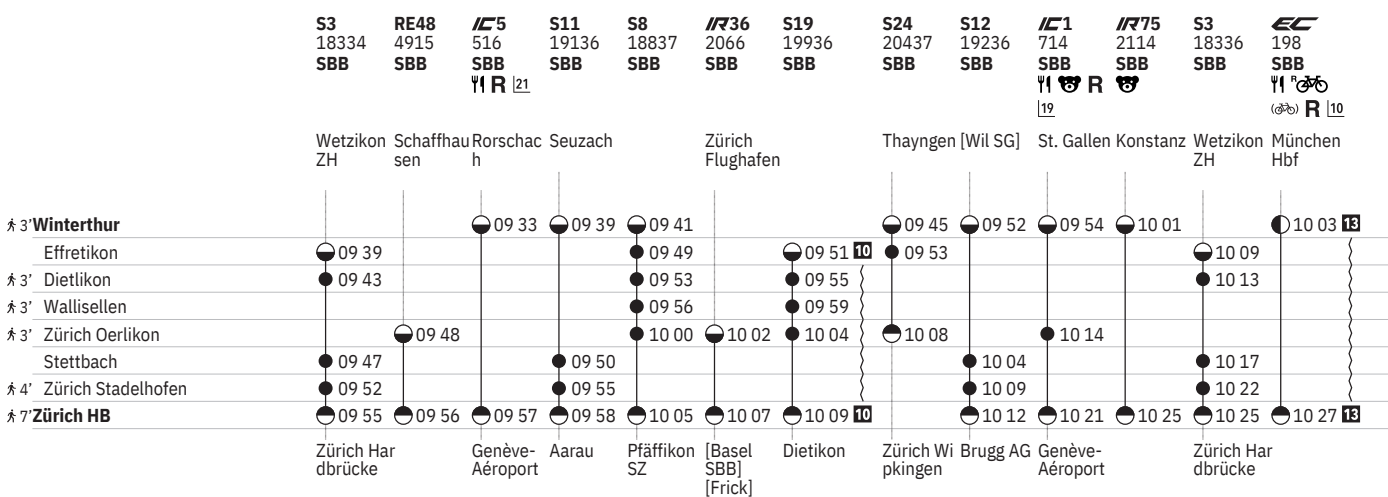

Stand: 21. November 2023

751 Winterthur - Zürich (via Wallisellen/Stadelhofen)  

Stand: 21. November 2023

751 Winterthur - Zürich (via Wallisellen/Stadelhofen)  

Stand: 21. November 2023

751 Winterthur - Zürich (via Wallisellen/Stadelhofen)  

- 21** Nacht ①/② - ⑤/⑥, ⑦/⑧ vom 10.12./11.12.-21.12./22.12., 8.1./9.1.-24.5./25.5., 16.6./17.6.-16.8./17.8., 6.9./7.9.-24.10./25.10. ohne 18.10./19.10., 20.10./21.10.
- 10** VELOS: Beförderung nur im internationalen Verkehr
- 11**
- 12** ① - ⑦ vom 10.12.-30.8.
- 13** ① - ⑦ vom 10.12.-4.10., vom 7.10.-13.12.
- 14**
- 15**
- 16** vom 30.9.-13.12.
- 17** ⑤ - ⑥ ohne 29.3.
- 18**
- 19** ⑤ - ⑦ vom 22.3.-27.10.
- 20** ohne 1.5.

751 Zürich - Winterthur (via Wallisellen/Stadelhofen)  

Stand: 21. November 2023

① Montag	 Abfahrtszeit	SN Nacht-S-Bahn
② Dienstag	 Halt nur zum Aussteigen	 Familienwagen mit Spielplatz
④ Donnerstag	 Halt nur zum Einsteigen	R Platzreservierung möglich
⑤ Freitag	 Selbstkontrolle	 Restaurant
⑥ Samstag	[] Verkehrt nur zeitweise auf diesem Abschnitt	 VELOS: Keine Beförderung möglich
⑦ Sonntag	 Zug	 VELOS: Platzzahl eingeschränkt
Ⓐ Montag–Freitag ohne allg. Feiertage	EC EuroCity	 VELOS: Reservierung obligatorisch
✂ Montag–Samstag ohne allg. Feiertage	IC InterCity	 Zug mit mehreren Zielen: Bitte Anschriften am Zug beachten
➔ Fahrpläne der Gegenrichtung, bitte weiterblättern	IR InterRegio	 Rollstuhlgängig
➔ Fahrpläne der Gegenrichtung, bitte zurückblättern	RE RegioExpress	
● Abfahrtszeit	RJX railjet xpress	
● Ankunftszeit	S S-Bahn	