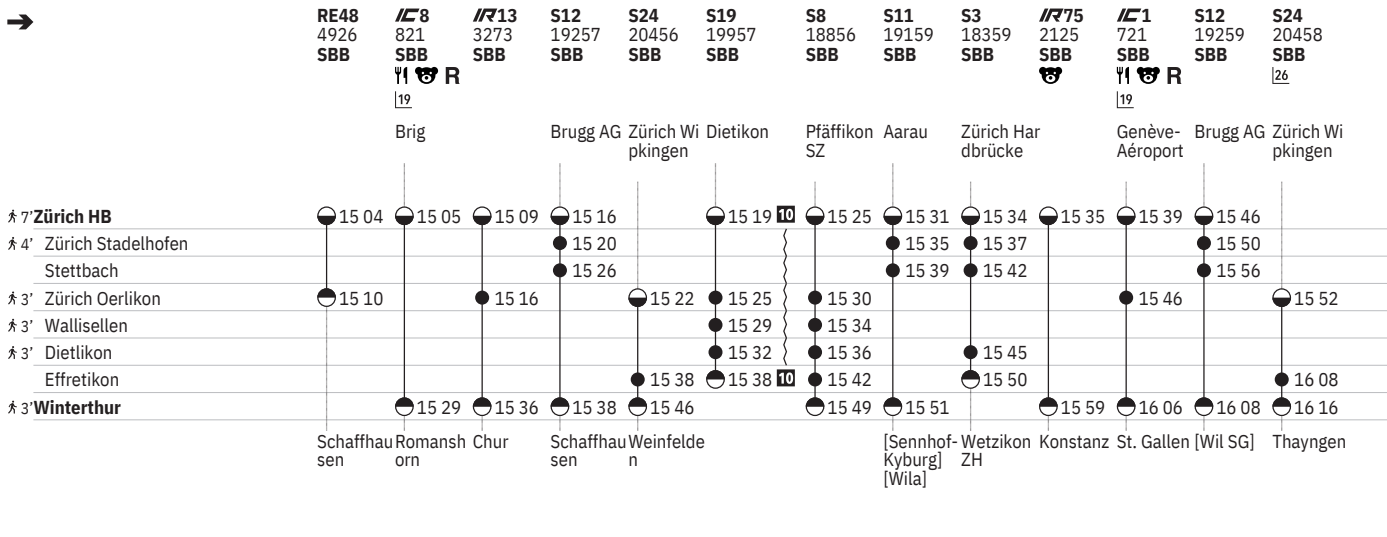

751 Zürich - Winterthur (via Wallisellen/Stadelhofen)  

Stand: 21. November 2023

751 Zürich - Winterthur (via Wallisellen/Stadelhofen)  

Stand: 21. November 2023

751 Zürich - Winterthur (via Wallisellen/Stadelhofen)  

Stand: 21. November 2023

751 Zürich - Winterthur (via Wallisellen/Stadelhofen)  

Stand: 21. November 2023

751 Zürich - Winterthur (via Wallisellen/Stadelhofen)  

Stand: 21. November 2023

751 Zürich - Winterthur (via Wallisellen/Stadelhofen)  

Stand: 21. November 2023

751 Zürich - Winterthur (via Wallisellen/Stadelhofen)  

Stand: 21. November 2023

751 Zürich - Winterthur (via Wallisellen/Stadelhofen)

Stand: 21. November 2023

751 Winterthur - Zürich (via Wallisellen/Stadelhofen)