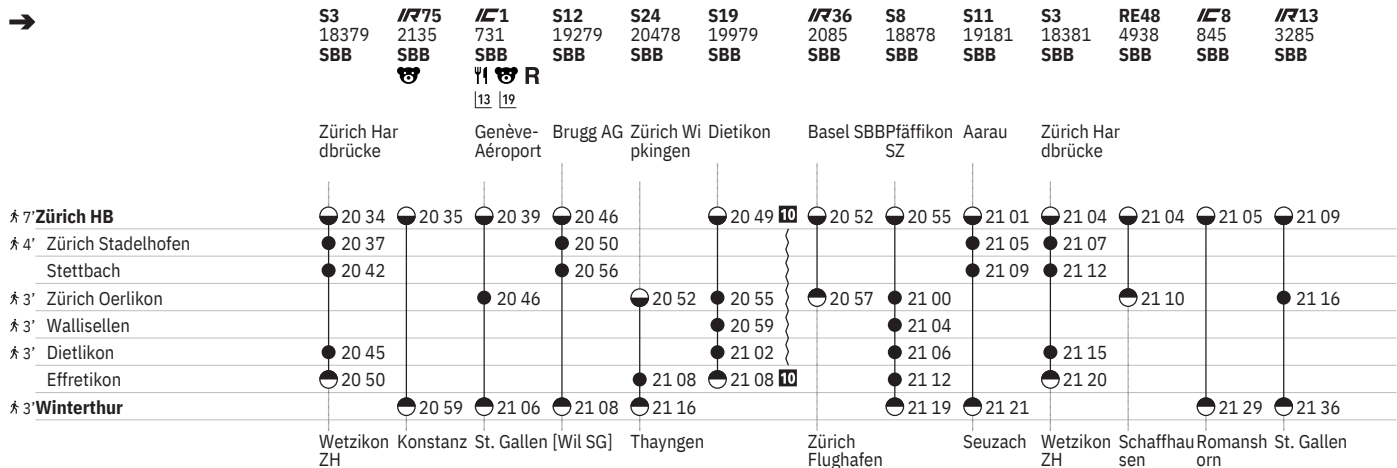

Stand: 21. November 2023

751 Zürich - Winterthur (via Wallisellen/Stadelhofen)  

Stand: 21. November 2023

751 Zürich - Winterthur (via Wallisellen/Stadelhofen)  

Stand: 21. November 2023

751 Zürich - Winterthur (via Wallisellen/Stadelhofen)  

Stand: 21. November 2023

751 Zürich - Winterthur (via Wallisellen/Stadelhofen)  

Stand: 21. November 2023

751 Zürich - Winterthur (via Wallisellen/Stadelhofen)

Stand: 21. November 2023

751 Winterthur - Zürich (via Wallisellen/Stadelhofen)

751 Zürich - Winterthur (via Wallisellen/Stadelhofen)  

Stand: 21. November 2023

① Montag	 Abfahrtszeit	SN Nacht-S-Bahn
② Dienstag	 Halt nur zum Aussteigen	 Familienwagen mit Spielplatz
④ Donnerstag	 Halt nur zum Einsteigen	R Platzreservierung möglich
⑤ Freitag	 Selbstkontrolle	 Restaurant
⑥ Samstag	[] Verkehrt nur zeitweise auf diesem Abschnitt	 VELOS: Keine Beförderung möglich
⑦ Sonntag	 Zug	 VELOS: Platzzahl eingeschränkt
Ⓐ Montag–Freitag ohne allg. Feiertage	EC EuroCity	 VELOS: Reservierung obligatorisch
✂ Montag–Samstag ohne allg. Feiertage	IC InterCity	 Zug mit mehreren Zielen: Bitte Anschriften am Zug beachten
➔ Fahrpläne der Gegenrichtung, bitte weiterblättern	IR InterRegio	 Rollstuhlgängig
➔ Fahrpläne der Gegenrichtung, bitte zurückblättern	RE RegioExpress	
● Abfahrtszeit	RJX railjet xpress	
● Ankunftszeit	S S-Bahn	