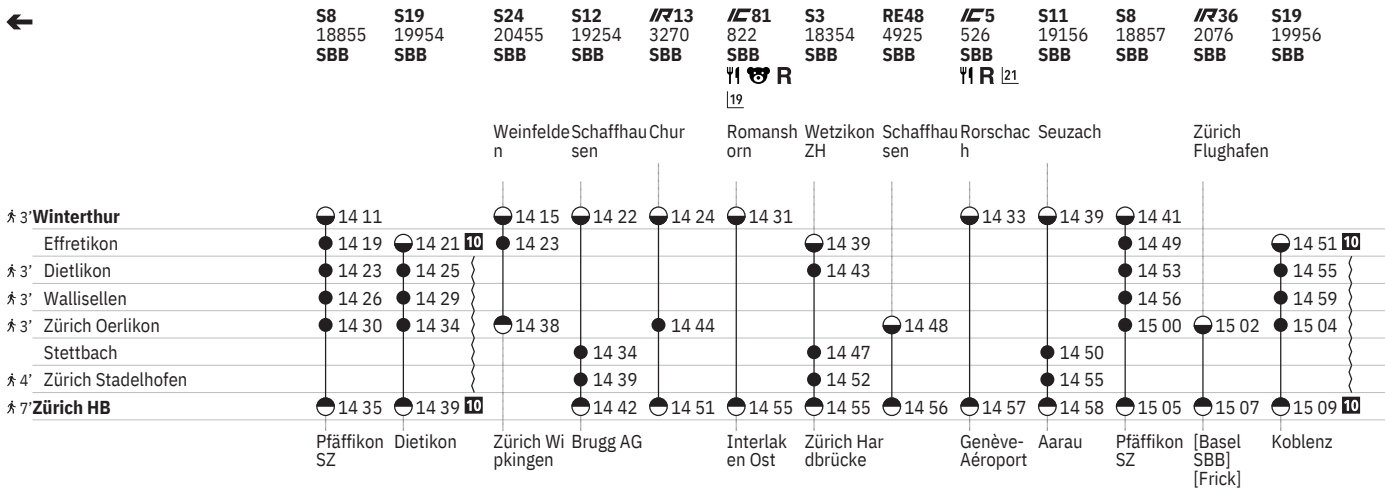

Stand: 21. November 2023

751 Winterthur - Zürich (via Wallisellen/Stadelhofen)  

Stand: 21. November 2023

751 Winterthur - Zürich (via Wallisellen/Stadelhofen)  

Stand: 21. November 2023

751 Winterthur - Zürich (via Wallisellen/Stadelhofen)  

Stand: 21. November 2023

751 Winterthur - Zürich (via Wallisellen/Stadelhofen)

Stand: 21. November 2023

751 Winterthur - Zürich (via Wallisellen/Stadelhofen)  

Stand: 21. November 2023

S24 20477 SBB	S12 19276 SBB	IC1 734 SBB Y R 19	IR75 2134 SBB R	S3 18376 SBB	EC 98 SBB Y R (S) R 10	S11 19178 SBB	S8 18879 SBB	S19 19978 SBB	S24 20479 SBB	S12 19278 SBB	IR13 3282 SBB	IC8 834 SBB Y R 19
----------------------------	----------------------------	---------------------------------------	---------------------------------	---------------------------	--	----------------------------	---------------------------	----------------------------	----------------------------	----------------------------	----------------------------	---------------------------------------