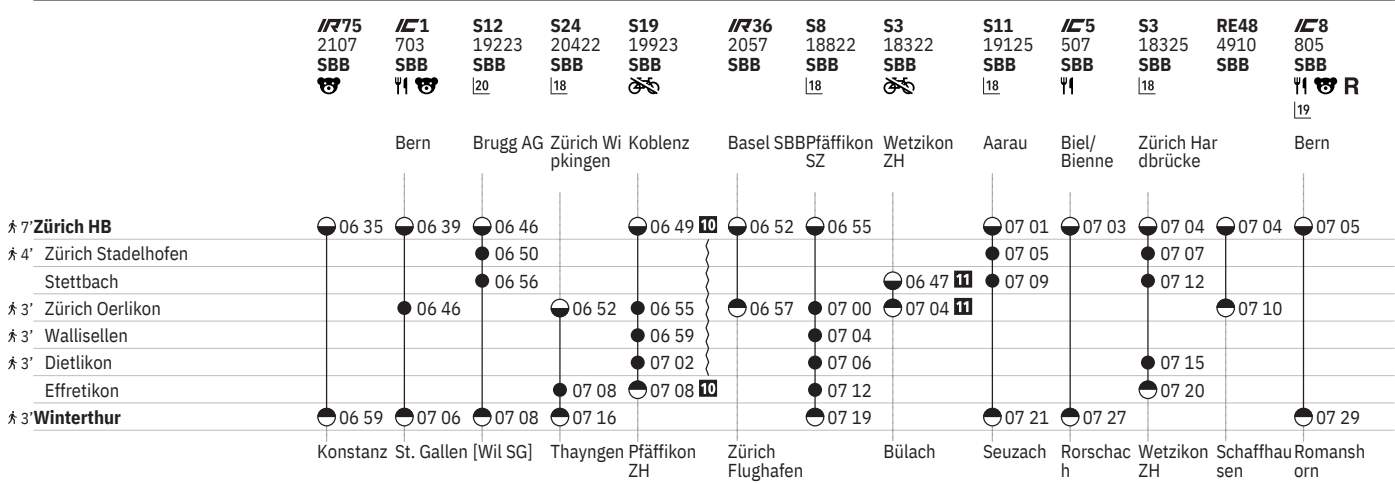

751 Zürich - Winterthur (via Wallisellen/Stadelhofen)  

Stand: 21. November 2023

751 Zürich - Winterthur (via Wallisellen/Stadelhofen)  

Stand: 21. November 2023

751 Zürich - Winterthur (via Wallisellen/Stadelhofen)  

Stand: 21. November 2023

751 Zürich - Winterthur (via Wallisellen/Stadelhofen)  

Stand: 21. November 2023

751 Zürich - Winterthur (via Wallisellen/Stadelhofen)  

Stand: 21. November 2023

751 Zürich - Winterthur (via Wallisellen/Stadelhofen)  

751 Zürich - Winterthur (via Wallisellen/Stadelhofen)  

Stand: 21. November 2023

① Montag	 Abfahrtszeit	SN Nacht-S-Bahn
② Dienstag	 Halt nur zum Aussteigen	 Familienwagen mit Spielplatz
④ Donnerstag	 Halt nur zum Einsteigen	R Platzreservierung möglich
⑤ Freitag	 Selbstkontrolle	 Restaurant
⑥ Samstag	[] Verkehrt nur zeitweise auf diesem Abschnitt	 VELOS: Keine Beförderung möglich
⑦ Sonntag	 Zug	 VELOS: Platzzahl eingeschränkt
Ⓐ Montag–Freitag ohne allg. Feiertage	EC EuroCity	 VELOS: Reservierung obligatorisch
✂ Montag–Samstag ohne allg. Feiertage	IC InterCity	 Zug mit mehreren Zielen: Bitte Anschriften am Zug beachten
➔ Fahrpläne der Gegenrichtung, bitte weiterblättern	IR InterRegio	 Rollstuhlgängig
➔ Fahrpläne der Gegenrichtung, bitte zurückblättern	RE RegioExpress	
● Abfahrtszeit	RJX railjet xpress	
● Ankunftszeit	S S-Bahn	