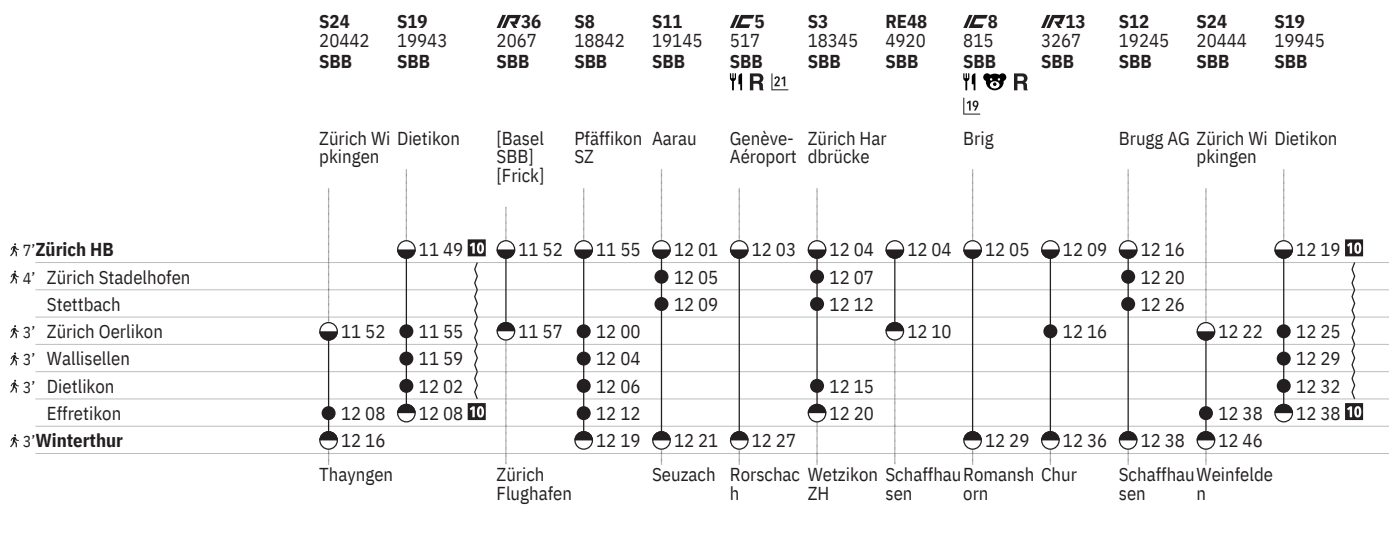

751 Zürich - Winterthur (via Wallisellen/Stadelhofen)  

Stand: 21. November 2023

751 Zürich - Winterthur (via Wallisellen/Stadelhofen)  

Stand: 21. November 2023

751 Zürich - Winterthur (via Wallisellen/Stadelhofen)  

Stand: 21. November 2023

751 Zürich - Winterthur (via Wallisellen/Stadelhofen)  

Stand: 21. November 2023

751 Zürich - Winterthur (via Wallisellen/Stadelhofen)  

Stand: 21. November 2023

751 Zürich - Winterthur (via Wallisellen/Stadelhofen)  

751 Zürich - Winterthur (via Wallisellen/Stadelhofen)  

Stand: 21. November 2023

① Montag	 Abfahrtszeit	SN Nacht-S-Bahn
② Dienstag	 Halt nur zum Aussteigen	 Familienwagen mit Spielplatz
④ Donnerstag	 Halt nur zum Einsteigen	R Platzreservierung möglich
⑤ Freitag	 Selbstkontrolle	 Restaurant
⑥ Samstag	[] Verkehrt nur zeitweise auf diesem Abschnitt	 VELOS: Keine Beförderung möglich
⑦ Sonntag	 Zug	 VELOS: Platzzahl eingeschränkt
Ⓐ Montag–Freitag ohne allg. Feiertage	EC EuroCity	 VELOS: Reservierung obligatorisch
✂ Montag–Samstag ohne allg. Feiertage	IC InterCity	 Zug mit mehreren Zielen: Bitte Anschriften am Zug beachten
➔ Fahrpläne der Gegenrichtung, bitte weiterblättern	IR InterRegio	 Rollstuhlgängig
➔ Fahrpläne der Gegenrichtung, bitte zurückblättern	RE RegioExpress	
● Abfahrtszeit	RJX railjet xpress	
● Ankunftszeit	S S-Bahn	