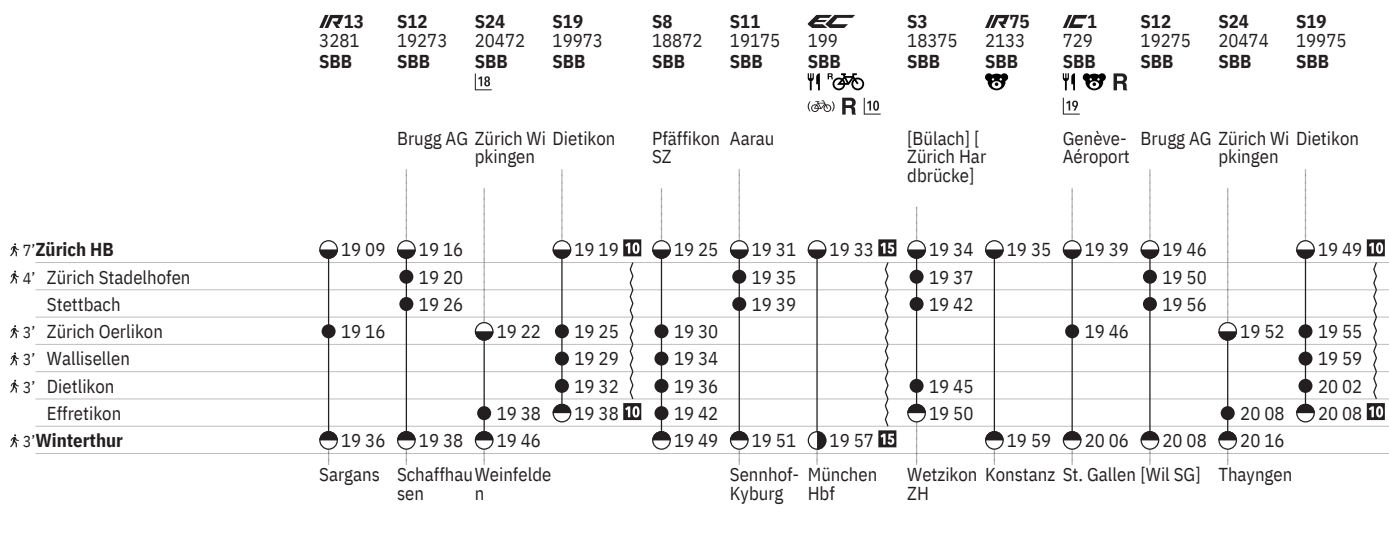

Stand: 21. November 2023

751 Zürich - Winterthur (via Wallisellen/Stadelhofen)  

Stand: 21. November 2023

751 Zürich - Winterthur (via Wallisellen/Stadelhofen)  

Stand: 21. November 2023

751 Zürich - Winterthur (via Wallisellen/Stadelhofen)  

Stand: 21. November 2023

751 Zürich - Winterthur (via Wallisellen/Stadelhofen)  

Stand: 21. November 2023

751 Zürich - Winterthur (via Wallisellen/Stadelhofen)

Stand: 21. November 2023

751 Winterthur - Zürich (via Wallisellen/Stadelhofen)

751 Zürich - Winterthur (via Wallisellen/Stadelhofen)  

Stand: 21. November 2023

① Montag	 Abfahrtszeit	SN Nacht-S-Bahn
② Dienstag	 Halt nur zum Aussteigen	 Familienwagen mit Spielplatz
④ Donnerstag	 Halt nur zum Einsteigen	R Platzreservierung möglich
⑤ Freitag	 Selbstkontrolle	 Restaurant
⑥ Samstag	[] Verkehrt nur zeitweise auf diesem Abschnitt	 VELOS: Keine Beförderung möglich
⑦ Sonntag	 Zug	 VELOS: Platzzahl eingeschränkt
Ⓐ Montag–Freitag ohne allg. Feiertage	EC EuroCity	 VELOS: Reservierung obligatorisch
✂ Montag–Samstag ohne allg. Feiertage	IC InterCity	 Zug mit mehreren Zielen: Bitte Anschriften am Zug beachten
➔ Fahrpläne der Gegenrichtung, bitte weiterblättern	IR InterRegio	 Rollstuhlgängig
➔ Fahrpläne der Gegenrichtung, bitte zurückblättern	RE RegioExpress	
● Abfahrtszeit	RJX railjet xpress	
● Ankunftszeit	S S-Bahn	