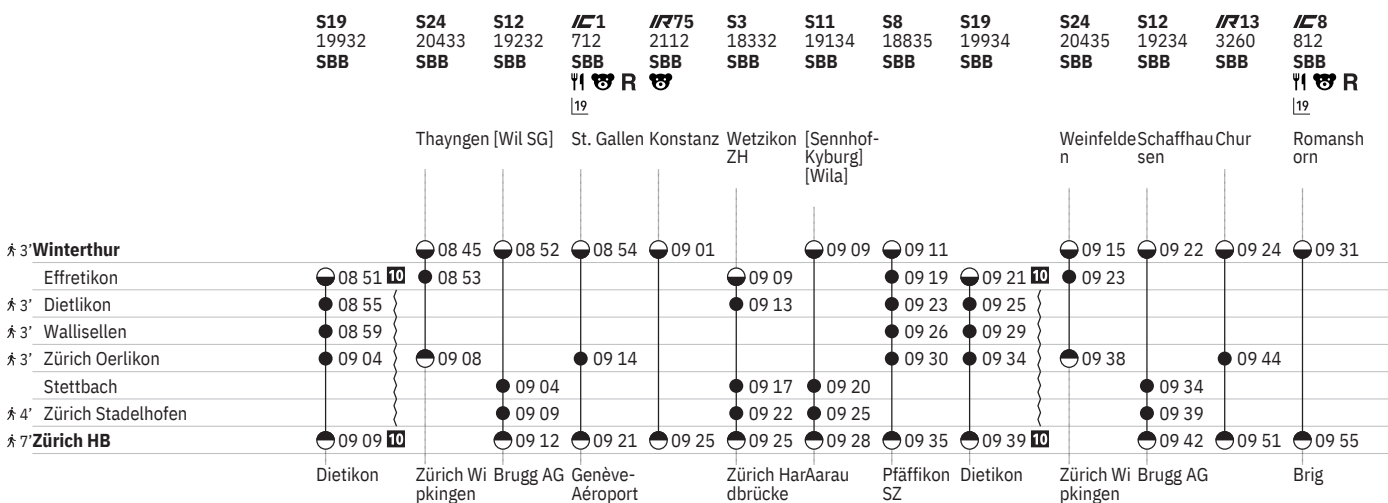

Stand: 21. November 2023

751 Zürich - Winterthur (via Wallisellen/Stadelhofen)  

Stand: 21. November 2023

751 Zürich - Winterthur (via Wallisellen/Stadelhofen)

Stand: 21. November 2023

751 Winterthur - Zürich (via Wallisellen/Stadelhofen)

Stand: 21. November 2023

751 Winterthur - Zürich (via Wallisellen/Stadelhofen)  

Stand: 21. November 2023

751 Winterthur - Zürich (via Wallisellen/Stadelhofen)  

Stand: 21. November 2023

751 Winterthur - Zürich (via Wallisellen/Stadelhofen)  

751 Zürich - Winterthur (via Wallisellen/Stadelhofen)  

Stand: 21. November 2023

① Montag	 Abfahrtszeit	SN Nacht-S-Bahn
② Dienstag	 Halt nur zum Aussteigen	 Familienwagen mit Spielplatz
④ Donnerstag	 Halt nur zum Einsteigen	R Platzreservierung möglich
⑤ Freitag	 Selbstkontrolle	 Restaurant
⑥ Samstag	[] Verkehrt nur zeitweise auf diesem Abschnitt	 VELOS: Keine Beförderung möglich
⑦ Sonntag	 Zug	 VELOS: Platzzahl eingeschränkt
Ⓐ Montag–Freitag ohne allg. Feiertage	EC EuroCity	 VELOS: Reservierung obligatorisch
✂ Montag–Samstag ohne allg. Feiertage	IC InterCity	 Zug mit mehreren Zielen: Bitte Anschriften am Zug beachten
➔ Fahrpläne der Gegenrichtung, bitte weiterblättern	IR InterRegio	 Rollstuhlgängig
➔ Fahrpläne der Gegenrichtung, bitte zurückblättern	RE RegioExpress	
● Abfahrtszeit	RJX railjet xpress	
● Ankunftszeit	S S-Bahn	