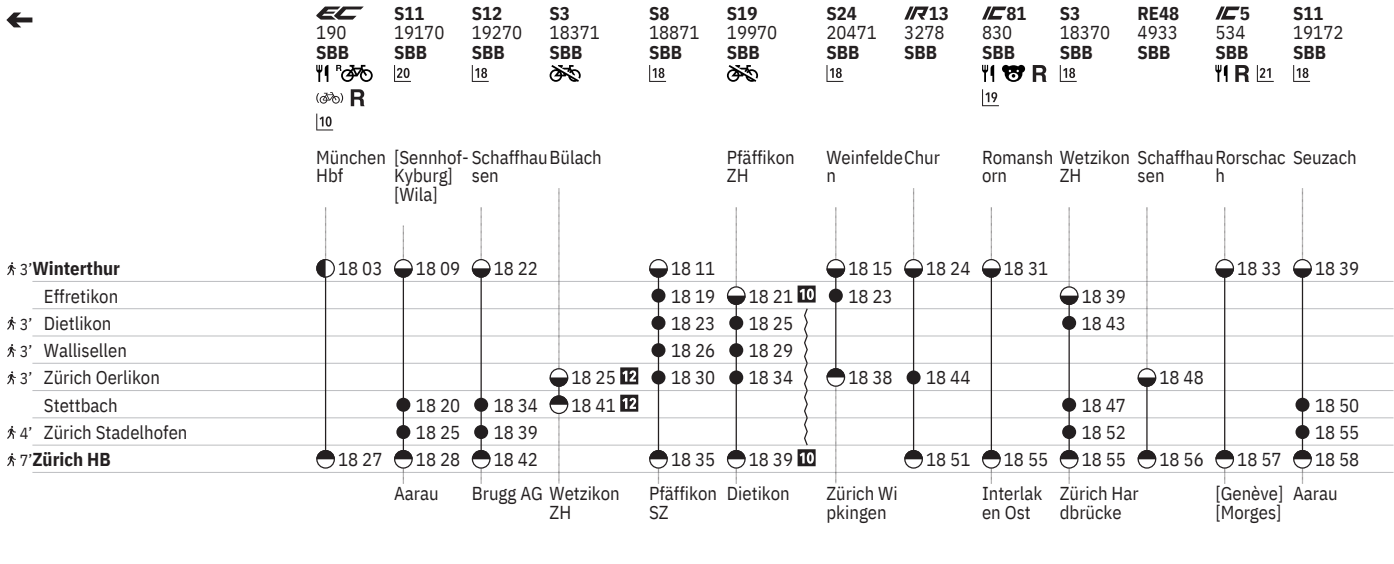

Stand: 21. November 2023

751 Winterthur - Zürich (via Wallisellen/Stadelhofen)  

Stand: 21. November 2023

751 Winterthur - Zürich (via Wallisellen/Stadelhofen)  

Stand: 21. November 2023

751 Winterthur - Zürich (via Wallisellen/Stadelhofen)  

Stand: 21. November 2023

751 Winterthur - Zürich (via Wallisellen/Stadelhofen)

Stand: 21. November 2023

751 Winterthur - Zürich (via Wallisellen/Stadelhofen)  

Stand: 21. November 2023

S24 20477 SBB	S12 19276 SBB	IC1 734 SBB Y R 19	IR75 2134 SBB R	S3 18376 SBB	EC 98 SBB Y R (S) R 10	S11 19178 SBB	S8 18879 SBB	S19 19978 SBB	S24 20479 SBB	S12 19278 SBB	IR13 3282 SBB	IC8 834 SBB Y R 19
----------------------------	----------------------------	---------------------------------------	---------------------------------	---------------------------	--	----------------------------	---------------------------	----------------------------	----------------------------	----------------------------	----------------------------	---------------------------------------