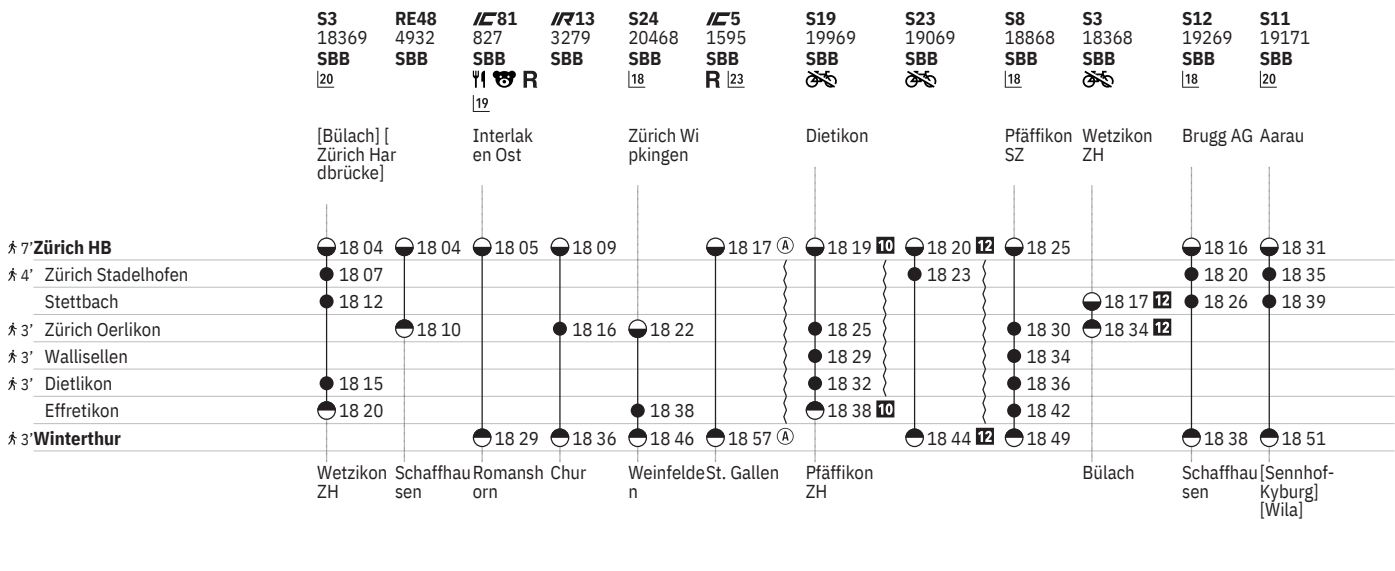

751 Zürich - Winterthur (via Wallisellen/Stadelhofen)  

Stand: 21. November 2023

751 Zürich - Winterthur (via Wallisellen/Stadelhofen)  

Stand: 21. November 2023

751 Zürich - Winterthur (via Wallisellen/Stadelhofen)  

Stand: 21. November 2023

751 Zürich - Winterthur (via Wallisellen/Stadelhofen)  

Stand: 21. November 2023

751 Zürich - Winterthur (via Wallisellen/Stadelhofen)  

Stand: 21. November 2023

751 Zürich - Winterthur (via Wallisellen/Stadelhofen)  

751 Zürich - Winterthur (via Wallisellen/Stadelhofen)  

Stand: 21. November 2023

① Montag	 Abfahrtszeit	SN Nacht-S-Bahn
② Dienstag	 Halt nur zum Aussteigen	 Familienwagen mit Spielplatz
④ Donnerstag	 Halt nur zum Einsteigen	R Platzreservierung möglich
⑤ Freitag	 Selbstkontrolle	 Restaurant
⑥ Samstag	[] Verkehrt nur zeitweise auf diesem Abschnitt	 VELOS: Keine Beförderung möglich
⑦ Sonntag	 Zug	 VELOS: Platzzahl eingeschränkt
Ⓐ Montag–Freitag ohne allg. Feiertage	EC EuroCity	 VELOS: Reservierung obligatorisch
✂ Montag–Samstag ohne allg. Feiertage	IC InterCity	 Zug mit mehreren Zielen: Bitte Anschriften am Zug beachten
➔ Fahrpläne der Gegenrichtung, bitte weiterblättern	IR InterRegio	 Rollstuhlgängig
➔ Fahrpläne der Gegenrichtung, bitte zurückblättern	RE RegioExpress	
● Abfahrtszeit	RJX railjet xpress	
● Ankunftszeit	S S-Bahn	