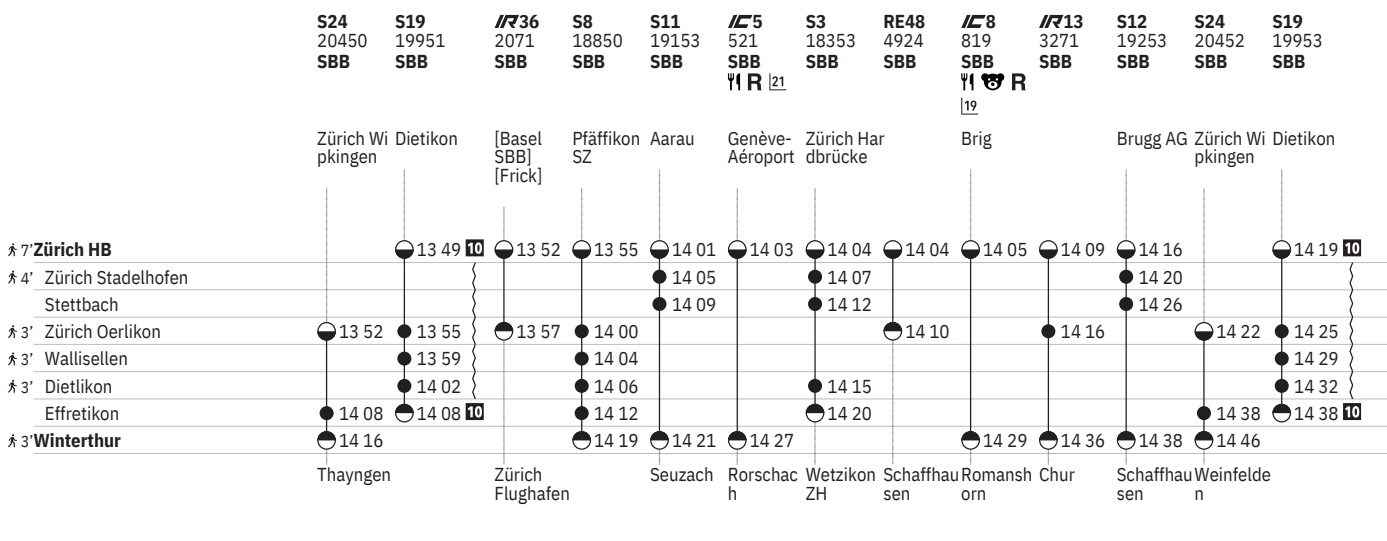

751 Zürich - Winterthur (via Wallisellen/Stadelhofen)  

Stand: 21. November 2023

751 Zürich - Winterthur (via Wallisellen/Stadelhofen)  

Stand: 21. November 2023

751 Zürich - Winterthur (via Wallisellen/Stadelhofen)  

Stand: 21. November 2023

751 Zürich - Winterthur (via Wallisellen/Stadelhofen)  

Stand: 21. November 2023

751 Zürich - Winterthur (via Wallisellen/Stadelhofen)  

Stand: 21. November 2023

751 Zürich - Winterthur (via Wallisellen/Stadelhofen)  

751 Zürich - Winterthur (via Wallisellen/Stadelhofen)  

Stand: 21. November 2023

① Montag	 Abfahrtszeit	SN Nacht-S-Bahn
② Dienstag	 Halt nur zum Aussteigen	 Familienwagen mit Spielplatz
④ Donnerstag	 Halt nur zum Einsteigen	R Platzreservierung möglich
⑤ Freitag	 Selbstkontrolle	 Restaurant
⑥ Samstag	[] Verkehrt nur zeitweise auf diesem Abschnitt	 VELOS: Keine Beförderung möglich
⑦ Sonntag	 Zug	 VELOS: Platzzahl eingeschränkt
Ⓐ Montag–Freitag ohne allg. Feiertage	EC EuroCity	 VELOS: Reservierung obligatorisch
✂ Montag–Samstag ohne allg. Feiertage	IC InterCity	 Zug mit mehreren Zielen: Bitte Anschriften am Zug beachten
➔ Fahrpläne der Gegenrichtung, bitte weiterblättern	IR InterRegio	 Rollstuhlgängig
➔ Fahrpläne der Gegenrichtung, bitte zurückblättern	RE RegioExpress	
● Abfahrtszeit	RJX railjet xpress	
● Ankunftszeit	S S-Bahn	