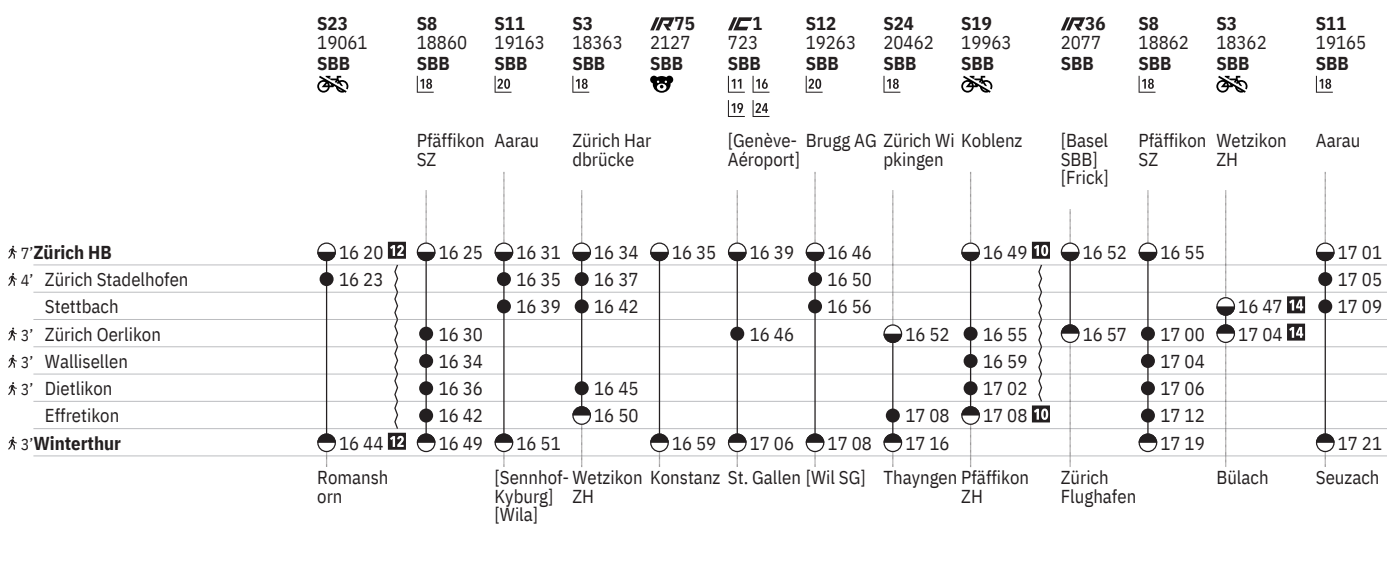

751 Zürich - Winterthur (via Wallisellen/Stadelhofen)  

Stand: 21. November 2023

751 Zürich - Winterthur (via Wallisellen/Stadelhofen)  

Stand: 21. November 2023

751 Zürich - Winterthur (via Wallisellen/Stadelhofen)  

Stand: 21. November 2023

751 Zürich - Winterthur (via Wallisellen/Stadelhofen)  

Stand: 21. November 2023

751 Zürich - Winterthur (via Wallisellen/Stadelhofen)  

Stand: 21. November 2023

751 Zürich - Winterthur (via Wallisellen/Stadelhofen)  

751 Zürich - Winterthur (via Wallisellen/Stadelhofen)  

Stand: 21. November 2023

① Montag	 Abfahrtszeit	SN Nacht-S-Bahn
② Dienstag	 Halt nur zum Aussteigen	 Familienwagen mit Spielplatz
④ Donnerstag	 Halt nur zum Einsteigen	R Platzreservierung möglich
⑤ Freitag	 Selbstkontrolle	 Restaurant
⑥ Samstag	[] Verkehrt nur zeitweise auf diesem Abschnitt	 VELOS: Keine Beförderung möglich
⑦ Sonntag	 Zug	 VELOS: Platzzahl eingeschränkt
Ⓐ Montag–Freitag ohne allg. Feiertage	EC EuroCity	 VELOS: Reservierung obligatorisch
✂ Montag–Samstag ohne allg. Feiertage	IC InterCity	 Zug mit mehreren Zielen: Bitte Anschriften am Zug beachten
➔ Fahrpläne der Gegenrichtung, bitte weiterblättern	IR InterRegio	 Rollstuhlgängig
➔ Fahrpläne der Gegenrichtung, bitte zurückblättern	RE RegioExpress	
● Abfahrtszeit	RJX railjet xpress	
● Ankunftszeit	S S-Bahn	