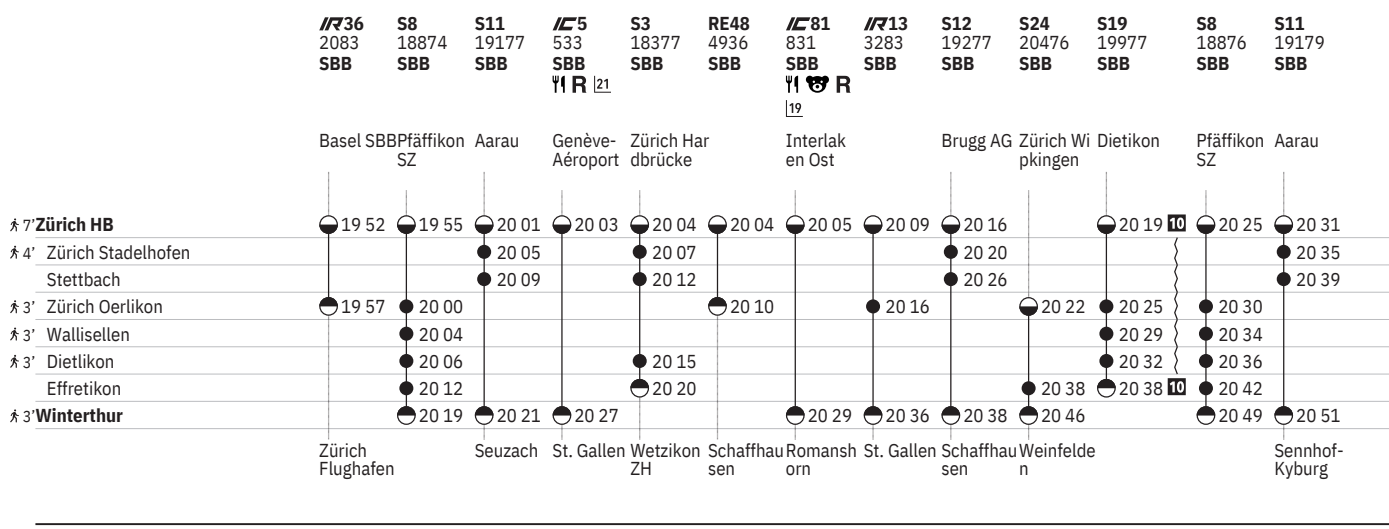

Stand: 21. November 2023

751 Zürich - Winterthur (via Wallisellen/Stadelhofen)  

Stand: 21. November 2023

751 Zürich - Winterthur (via Wallisellen/Stadelhofen)  

Stand: 21. November 2023

751 Zürich - Winterthur (via Wallisellen/Stadelhofen)  

Stand: 21. November 2023

751 Zürich - Winterthur (via Wallisellen/Stadelhofen)  

Stand: 21. November 2023

751 Zürich - Winterthur (via Wallisellen/Stadelhofen)

Stand: 21. November 2023

751 Winterthur - Zürich (via Wallisellen/Stadelhofen)

Stand: 21. November 2023

751 Winterthur - Zürich (via Wallisellen/Stadelhofen)  

Stand: 21. November 2023

751 Winterthur - Zürich (via Wallisellen/Stadelhofen)  

Stand: 21. November 2023

751 Winterthur - Zürich (via Wallisellen/Stadelhofen)  