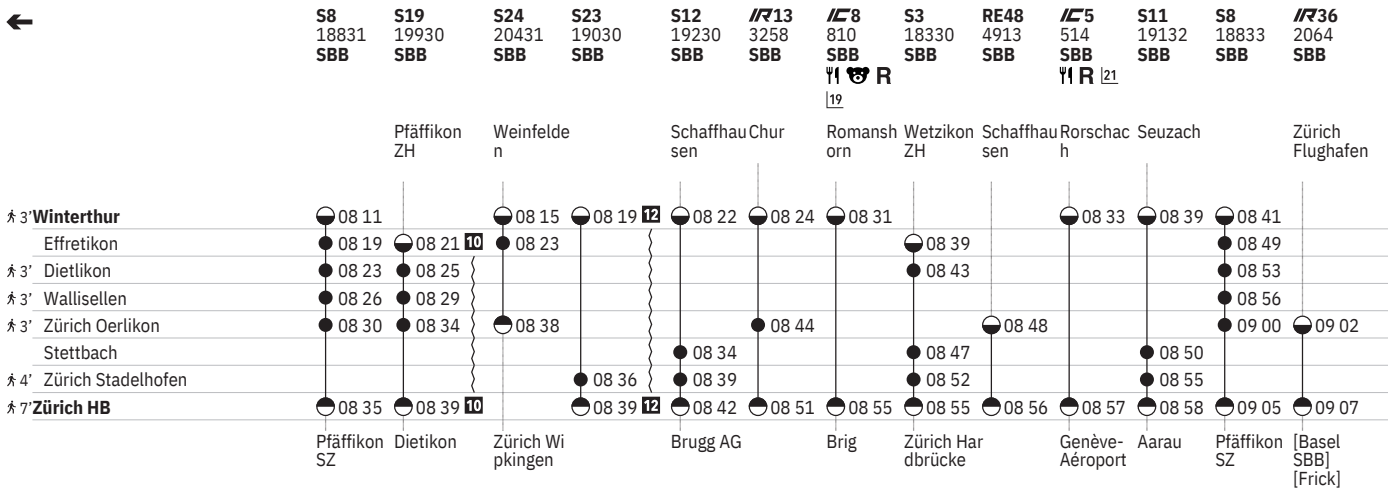

Stand: 21. November 2023

751 Zürich - Winterthur (via Wallisellen/Stadelhofen)  

Stand: 21. November 2023

751 Zürich - Winterthur (via Wallisellen/Stadelhofen)

Stand: 21. November 2023

751 Winterthur - Zürich (via Wallisellen/Stadelhofen)

Stand: 21. November 2023

751 Winterthur - Zürich (via Wallisellen/Stadelhofen)  

Stand: 21. November 2023

751 Winterthur - Zürich (via Wallisellen/Stadelhofen)  

Stand: 21. November 2023

751 Winterthur - Zürich (via Wallisellen/Stadelhofen)  

751 Zürich - Winterthur (via Wallisellen/Stadelhofen)  

Stand: 21. November 2023

① Montag	 Abfahrtszeit	SN Nacht-S-Bahn
② Dienstag	 Halt nur zum Aussteigen	 Familienwagen mit Spielplatz
④ Donnerstag	 Halt nur zum Einsteigen	R Platzreservierung möglich
⑤ Freitag	 Selbstkontrolle	 Restaurant
⑥ Samstag	[] Verkehrt nur zeitweise auf diesem Abschnitt	 VELOS: Keine Beförderung möglich
⑦ Sonntag	 Zug	 VELOS: Platzzahl eingeschränkt
Ⓐ Montag–Freitag ohne allg. Feiertage	EC EuroCity	 VELOS: Reservierung obligatorisch
✂ Montag–Samstag ohne allg. Feiertage	IC InterCity	 Zug mit mehreren Zielen: Bitte Anschriften am Zug beachten
➔ Fahrpläne der Gegenrichtung, bitte weiterblättern	IR InterRegio	 Rollstuhlgängig
➔ Fahrpläne der Gegenrichtung, bitte zurückblättern	RE RegioExpress	
● Abfahrtszeit	RJX railjet xpress	
● Ankunftszeit	S S-Bahn	