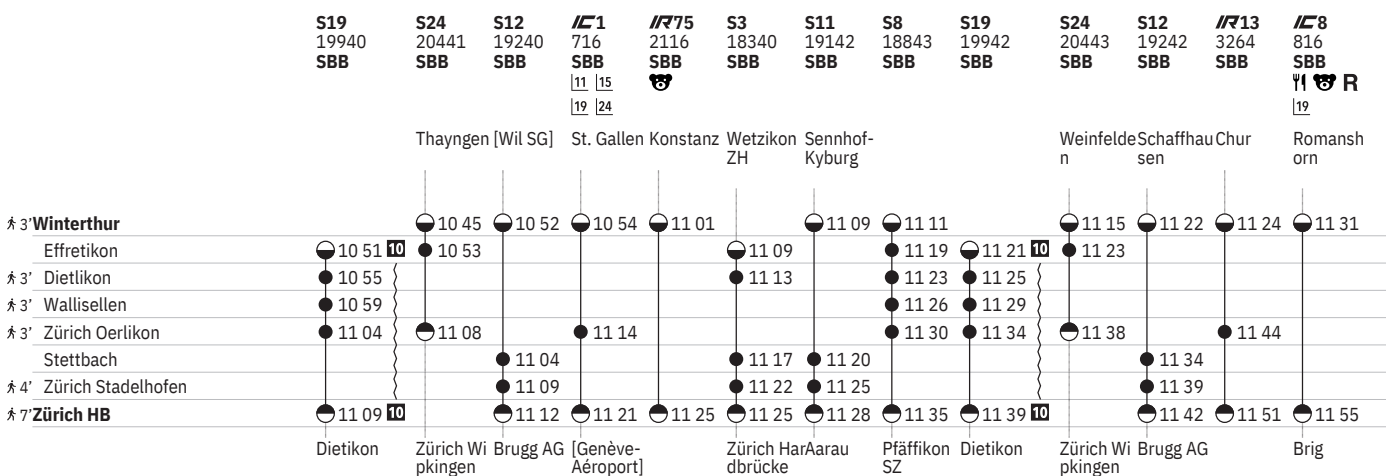

Stand: 21. November 2023

751 Zürich - Winterthur (via Wallisellen/Stadelhofen)  

Stand: 21. November 2023

751 Zürich - Winterthur (via Wallisellen/Stadelhofen)

Stand: 21. November 2023

751 Winterthur - Zürich (via Wallisellen/Stadelhofen)

Stand: 21. November 2023

751 Winterthur - Zürich (via Wallisellen/Stadelhofen)  

Stand: 21. November 2023

751 Winterthur - Zürich (via Wallisellen/Stadelhofen)  

Stand: 21. November 2023

751 Winterthur - Zürich (via Wallisellen/Stadelhofen)  

751 Zürich - Winterthur (via Wallisellen/Stadelhofen)  

Stand: 21. November 2023

① Montag	 Abfahrtszeit	SN Nacht-S-Bahn
② Dienstag	 Halt nur zum Aussteigen	 Familienwagen mit Spielplatz
④ Donnerstag	 Halt nur zum Einsteigen	R Platzreservierung möglich
⑤ Freitag	 Selbstkontrolle	 Restaurant
⑥ Samstag	[] Verkehrt nur zeitweise auf diesem Abschnitt	 VELOS: Keine Beförderung möglich
⑦ Sonntag	 Zug	 VELOS: Platzzahl eingeschränkt
Ⓐ Montag–Freitag ohne allg. Feiertage	EC EuroCity	 VELOS: Reservierung obligatorisch
✂ Montag–Samstag ohne allg. Feiertage	IC InterCity	 Zug mit mehreren Zielen: Bitte Anschriften am Zug beachten
➔ Fahrpläne der Gegenrichtung, bitte weiterblättern	IR InterRegio	 Rollstuhlgängig
➔ Fahrpläne der Gegenrichtung, bitte zurückblättern	RE RegioExpress	
● Abfahrtszeit	RJX railjet xpress	
● Ankunftszeit	S S-Bahn	