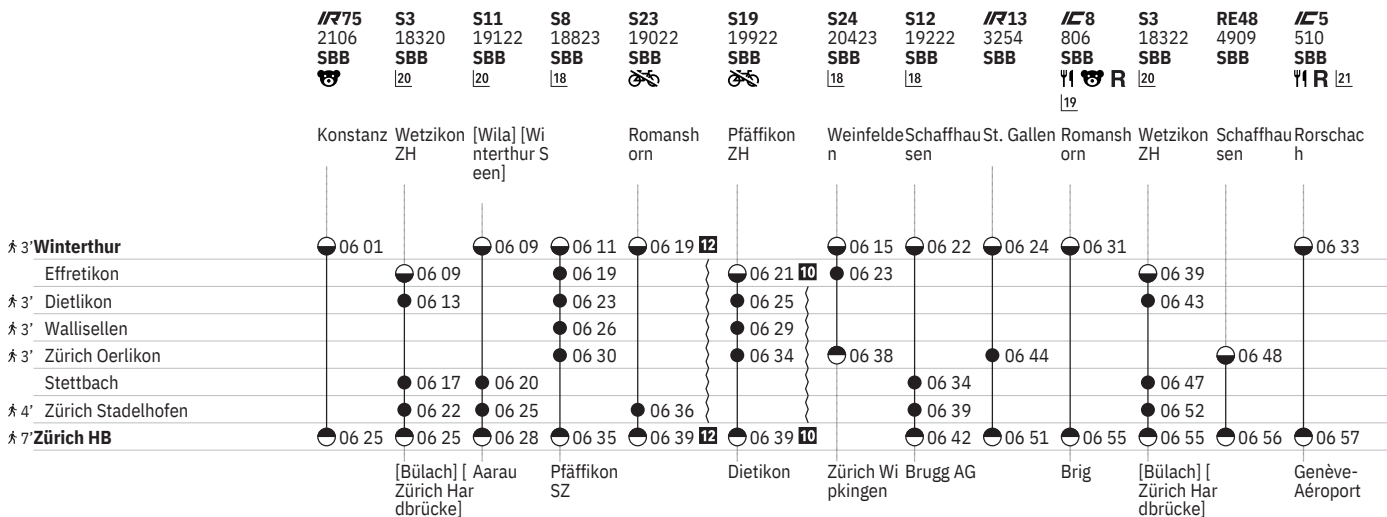

Stand: 21. November 2023

751 Zürich - Winterthur (via Wallisellen/Stadelhofen)  

Stand: 21. November 2023

751 Zürich - Winterthur (via Wallisellen/Stadelhofen)  

Stand: 21. November 2023

751 Zürich - Winterthur (via Wallisellen/Stadelhofen)  

Stand: 21. November 2023

751 Zürich - Winterthur (via Wallisellen/Stadelhofen)  

Stand: 21. November 2023

751 Zürich - Winterthur (via Wallisellen/Stadelhofen)

Stand: 21. November 2023

751 Winterthur - Zürich (via Wallisellen/Stadelhofen)

Stand: 21. November 2023

751 Winterthur - Zürich (via Wallisellen/Stadelhofen)  

Stand: 21. November 2023

751 Winterthur - Zürich (via Wallisellen/Stadelhofen)  

Stand: 21. November 2023

751 Winterthur - Zürich (via Wallisellen/Stadelhofen)  

751 Zürich - Winterthur (via Wallisellen/Stadelhofen)  

Stand: 21. November 2023

① Montag	 Abfahrtszeit	SN Nacht-S-Bahn
② Dienstag	 Halt nur zum Aussteigen	 Familienwagen mit Spielplatz
④ Donnerstag	 Halt nur zum Einsteigen	R Platzreservierung möglich
⑤ Freitag	 Selbstkontrolle	 Restaurant
⑥ Samstag	[] Verkehrt nur zeitweise auf diesem Abschnitt	 VELOS: Keine Beförderung möglich
⑦ Sonntag	 Zug	 VELOS: Platzzahl eingeschränkt
Ⓐ Montag–Freitag ohne allg. Feiertage	EC EuroCity	 VELOS: Reservierung obligatorisch
✂ Montag–Samstag ohne allg. Feiertage	IC InterCity	 Zug mit mehreren Zielen: Bitte Anschriften am Zug beachten
➔ Fahrpläne der Gegenrichtung, bitte weiterblättern	IR InterRegio	 Rollstuhlgängig
➔ Fahrpläne der Gegenrichtung, bitte zurückblättern	RE RegioExpress	
● Abfahrtszeit	RJX railjet xpress	
● Ankunftszeit	S S-Bahn	