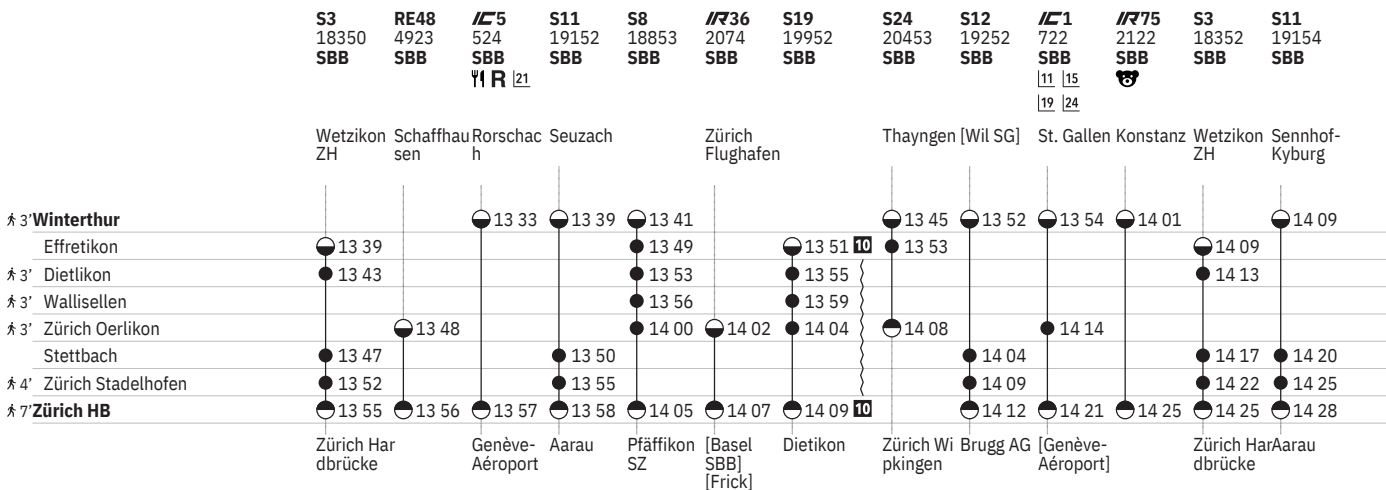

Stand: 21. November 2023

751 Zürich - Winterthur (via Wallisellen/Stadelhofen)  

Stand: 21. November 2023

751 Zürich - Winterthur (via Wallisellen/Stadelhofen)

Stand: 21. November 2023

751 Winterthur - Zürich (via Wallisellen/Stadelhofen)

Stand: 21. November 2023

751 Winterthur - Zürich (via Wallisellen/Stadelhofen)  

Stand: 21. November 2023

751 Winterthur - Zürich (via Wallisellen/Stadelhofen)  

Stand: 21. November 2023

751 Winterthur - Zürich (via Wallisellen/Stadelhofen)  

751 Zürich - Winterthur (via Wallisellen/Stadelhofen)  

Stand: 21. November 2023

① Montag	 Abfahrtszeit	SN Nacht-S-Bahn
② Dienstag	 Halt nur zum Aussteigen	 Familienwagen mit Spielplatz
④ Donnerstag	 Halt nur zum Einsteigen	R Platzreservierung möglich
⑤ Freitag	 Selbstkontrolle	 Restaurant
⑥ Samstag	[] Verkehrt nur zeitweise auf diesem Abschnitt	 VELOS: Keine Beförderung möglich
⑦ Sonntag	 Zug	 VELOS: Platzzahl eingeschränkt
Ⓐ Montag–Freitag ohne allg. Feiertage	EC EuroCity	 VELOS: Reservierung obligatorisch
✂ Montag–Samstag ohne allg. Feiertage	IC InterCity	 Zug mit mehreren Zielen: Bitte Anschriften am Zug beachten
➔ Fahrpläne der Gegenrichtung, bitte weiterblättern	IR InterRegio	 Rollstuhlgängig
➔ Fahrpläne der Gegenrichtung, bitte zurückblättern	RE RegioExpress	
● Abfahrtszeit	RJX railjet xpress	
● Ankunftszeit	S S-Bahn	