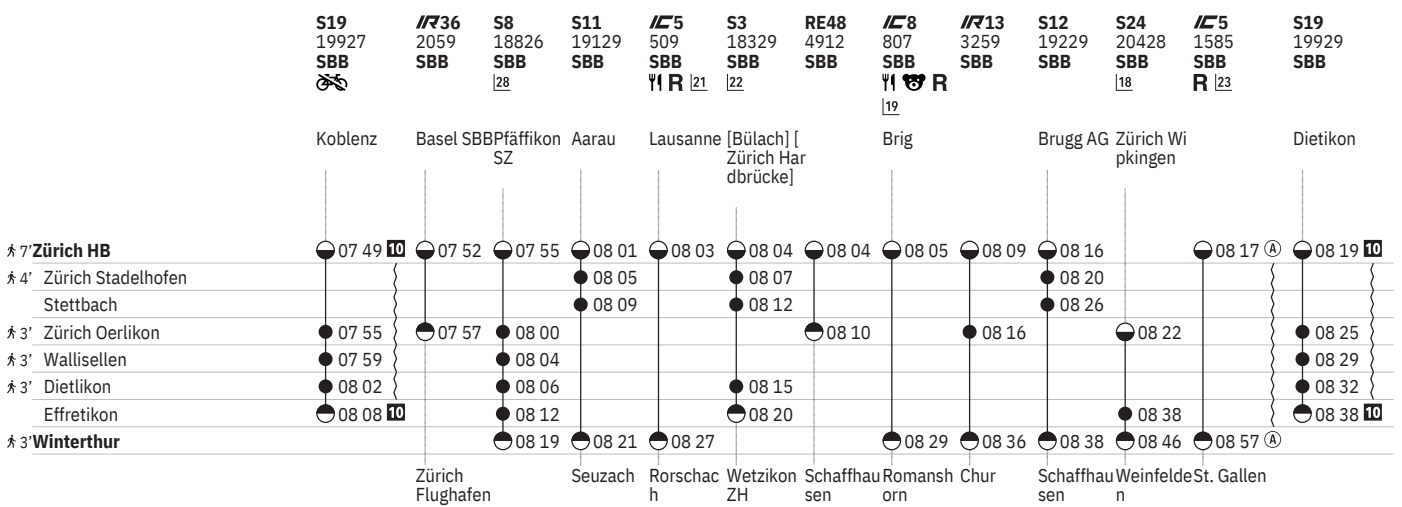

751 Zürich - Winterthur (via Wallisellen/Stadelhofen)  

Stand: 21. November 2023

751 Zürich - Winterthur (via Wallisellen/Stadelhofen)  

Stand: 21. November 2023

751 Zürich - Winterthur (via Wallisellen/Stadelhofen)  

Stand: 21. November 2023

751 Zürich - Winterthur (via Wallisellen/Stadelhofen)  

Stand: 21. November 2023

751 Zürich - Winterthur (via Wallisellen/Stadelhofen)  

Stand: 21. November 2023

751 Zürich - Winterthur (via Wallisellen/Stadelhofen)  

751 Zürich - Winterthur (via Wallisellen/Stadelhofen)  

Stand: 21. November 2023

① Montag	 Abfahrtszeit	SN Nacht-S-Bahn
② Dienstag	 Halt nur zum Aussteigen	 Familienwagen mit Spielplatz
④ Donnerstag	 Halt nur zum Einsteigen	R Platzreservierung möglich
⑤ Freitag	 Selbstkontrolle	 Restaurant
⑥ Samstag	[] Verkehrt nur zeitweise auf diesem Abschnitt	 VELOS: Keine Beförderung möglich
⑦ Sonntag	 Zug	 VELOS: Platzzahl eingeschränkt
Ⓐ Montag–Freitag ohne allg. Feiertage	EC EuroCity	 VELOS: Reservierung obligatorisch
✂ Montag–Samstag ohne allg. Feiertage	IC InterCity	 Zug mit mehreren Zielen: Bitte Anschriften am Zug beachten
➔ Fahrpläne der Gegenrichtung, bitte weiterblättern	IR InterRegio	 Rollstuhlgängig
➔ Fahrpläne der Gegenrichtung, bitte zurückblättern	RE RegioExpress	
● Abfahrtszeit	RJX railjet xpress	
● Ankunftszeit	S S-Bahn	