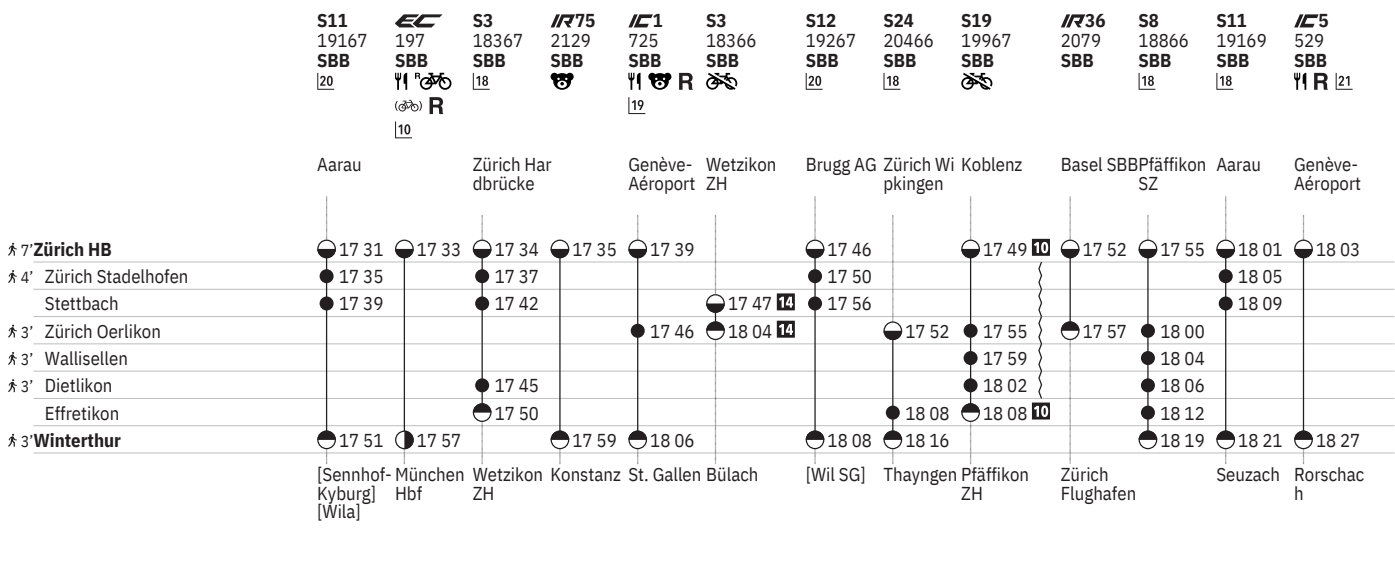

Stand: 21. November 2023

751 Zürich - Winterthur (via Wallisellen/Stadelhofen)  

Stand: 21. November 2023

751 Zürich - Winterthur (via Wallisellen/Stadelhofen)  

Stand: 21. November 2023

751 Zürich - Winterthur (via Wallisellen/Stadelhofen)  

Stand: 21. November 2023

751 Zürich - Winterthur (via Wallisellen/Stadelhofen)  

Stand: 21. November 2023

751 Zürich - Winterthur (via Wallisellen/Stadelhofen)

Stand: 21. November 2023

751 Winterthur - Zürich (via Wallisellen/Stadelhofen)

751 Zürich - Winterthur (via Wallisellen/Stadelhofen)  

Stand: 21. November 2023

① Montag	 Abfahrtszeit	SN Nacht-S-Bahn
② Dienstag	 Halt nur zum Aussteigen	 Familienwagen mit Spielplatz
④ Donnerstag	 Halt nur zum Einsteigen	R Platzreservierung möglich
⑤ Freitag	 Selbstkontrolle	 Restaurant
⑥ Samstag	[] Verkehrt nur zeitweise auf diesem Abschnitt	 VELOS: Keine Beförderung möglich
⑦ Sonntag	 Zug	 VELOS: Platzzahl eingeschränkt
Ⓐ Montag–Freitag ohne allg. Feiertage	EC EuroCity	 VELOS: Reservierung obligatorisch
✂ Montag–Samstag ohne allg. Feiertage	IC InterCity	 Zug mit mehreren Zielen: Bitte Anschriften am Zug beachten
➔ Fahrpläne der Gegenrichtung, bitte weiterblättern	IR InterRegio	 Rollstuhlgängig
➔ Fahrpläne der Gegenrichtung, bitte zurückblättern	RE RegioExpress	
● Abfahrtszeit	RJX railjet xpress	
● Ankunftszeit	S S-Bahn	