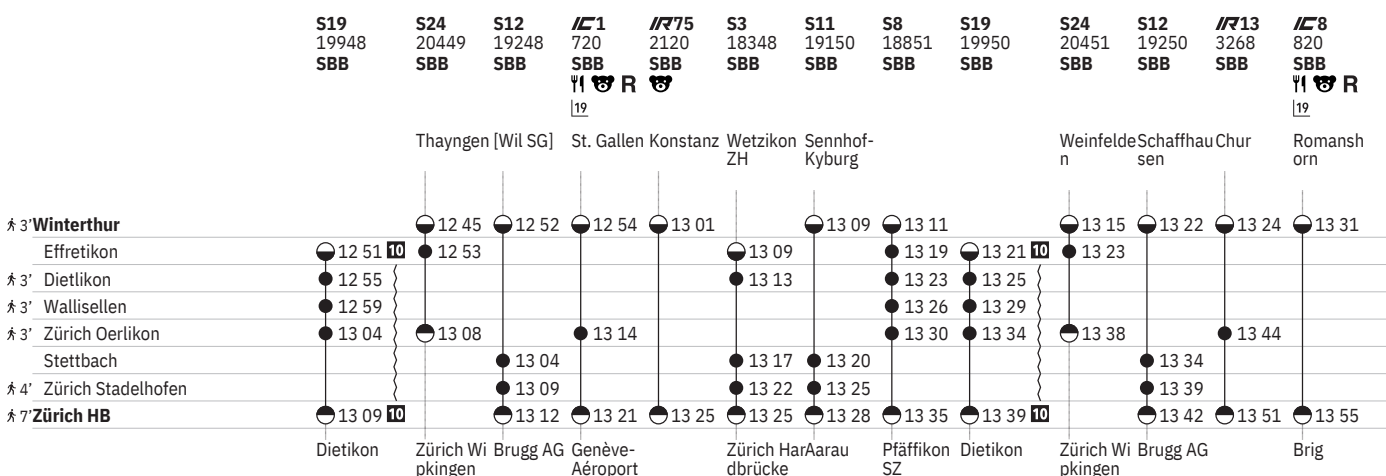

Stand: 21. November 2023

751 Zürich - Winterthur (via Wallisellen/Stadelhofen)  

Stand: 21. November 2023

751 Zürich - Winterthur (via Wallisellen/Stadelhofen)

Stand: 21. November 2023

751 Winterthur - Zürich (via Wallisellen/Stadelhofen)

Stand: 21. November 2023

751 Winterthur - Zürich (via Wallisellen/Stadelhofen)  

Stand: 21. November 2023

751 Winterthur - Zürich (via Wallisellen/Stadelhofen)  

Stand: 21. November 2023

751 Winterthur - Zürich (via Wallisellen/Stadelhofen)  

751 Zürich - Winterthur (via Wallisellen/Stadelhofen)  

Stand: 21. November 2023

① Montag	 Abfahrtszeit	SN Nacht-S-Bahn
② Dienstag	 Halt nur zum Aussteigen	 Familienwagen mit Spielplatz
④ Donnerstag	 Halt nur zum Einsteigen	R Platzreservierung möglich
⑤ Freitag	 Selbstkontrolle	 Restaurant
⑥ Samstag	[] Verkehrt nur zeitweise auf diesem Abschnitt	 VELOS: Keine Beförderung möglich
⑦ Sonntag	 Zug	 VELOS: Platzzahl eingeschränkt
Ⓐ Montag–Freitag ohne allg. Feiertage	EC EuroCity	 VELOS: Reservierung obligatorisch
✂ Montag–Samstag ohne allg. Feiertage	IC InterCity	 Zug mit mehreren Zielen: Bitte Anschriften am Zug beachten
➔ Fahrpläne der Gegenrichtung, bitte weiterblättern	IR InterRegio	 Rollstuhlgängig
➔ Fahrpläne der Gegenrichtung, bitte zurückblättern	RE RegioExpress	
● Abfahrtszeit	RJX railjet xpress	
● Ankunftszeit	S S-Bahn	