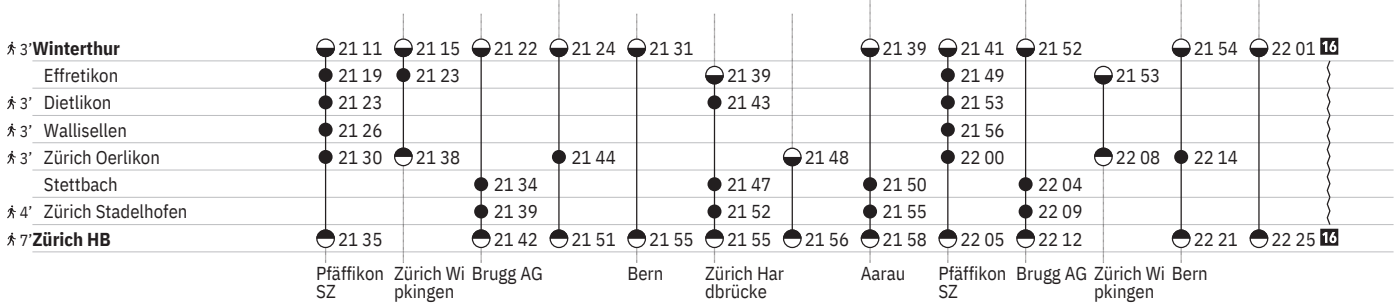

S8 18883 SBB	S24 20483 SBB	S12 19282 SBB	IR13 3284 SBB	IC8 836 SBB Y R	S3 18382 SBB	RE48 4939 SBB	S11 19184 SBB	S8 18885 SBB	S12 19284 SBB	S24 20485 SBB	IC1 738 SBB Y R	IR75 2138 SBB 17