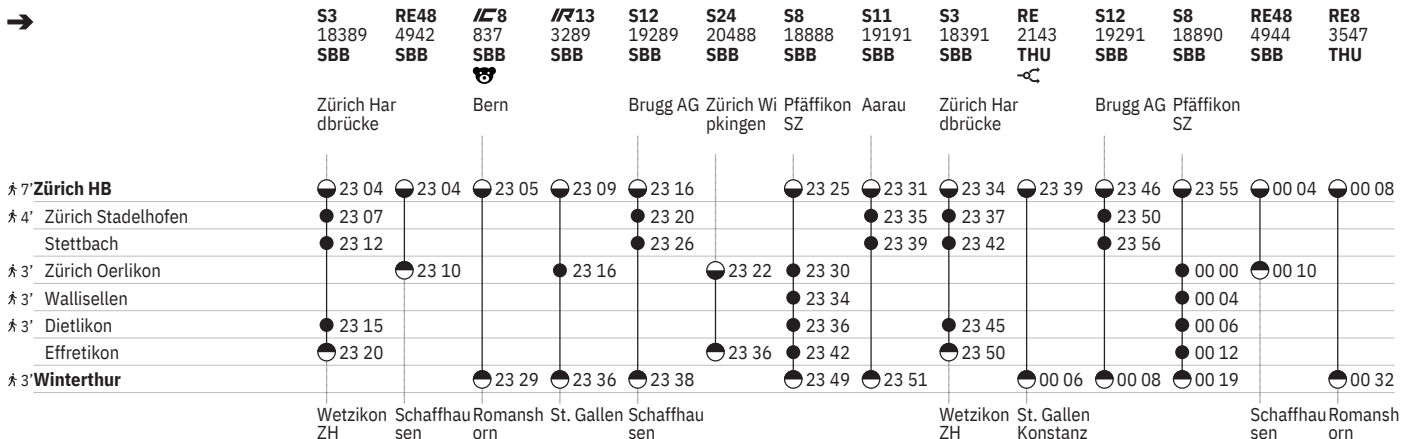

Stand: 21. November 2023

751 Zürich - Winterthur (via Wallisellen/Stadelhofen)  

Stand: 21. November 2023

751 Zürich - Winterthur (via Wallisellen/Stadelhofen)  

Stand: 21. November 2023

751 Zürich - Winterthur (via Wallisellen/Stadelhofen)  

Stand: 21. November 2023

751 Zürich - Winterthur (via Wallisellen/Stadelhofen)  

Stand: 21. November 2023

751 Zürich - Winterthur (via Wallisellen/Stadelhofen)

Stand: 21. November 2023

751 Winterthur - Zürich (via Wallisellen/Stadelhofen)

751 Zürich - Winterthur (via Wallisellen/Stadelhofen)  

Stand: 21. November 2023

① Montag	 Abfahrtszeit	SN Nacht-S-Bahn
② Dienstag	 Halt nur zum Aussteigen	 Familienwagen mit Spielplatz
④ Donnerstag	 Halt nur zum Einsteigen	R Platzreservierung möglich
⑤ Freitag	 Selbstkontrolle	 Restaurant
⑥ Samstag	[] Verkehrt nur zeitweise auf diesem Abschnitt	 VELOS: Keine Beförderung möglich
⑦ Sonntag	 Zug	 VELOS: Platzzahl eingeschränkt
Ⓐ Montag–Freitag ohne allg. Feiertage	EC EuroCity	 VELOS: Reservierung obligatorisch
✂ Montag–Samstag ohne allg. Feiertage	IC InterCity	 Zug mit mehreren Zielen: Bitte Anschriften am Zug beachten
➔ Fahrpläne der Gegenrichtung, bitte weiterblättern	IR InterRegio	 Rollstuhlgängig
➔ Fahrpläne der Gegenrichtung, bitte zurückblättern	RE RegioExpress	
● Abfahrtszeit	RJX railjet xpress	
● Ankunftszeit	S S-Bahn	