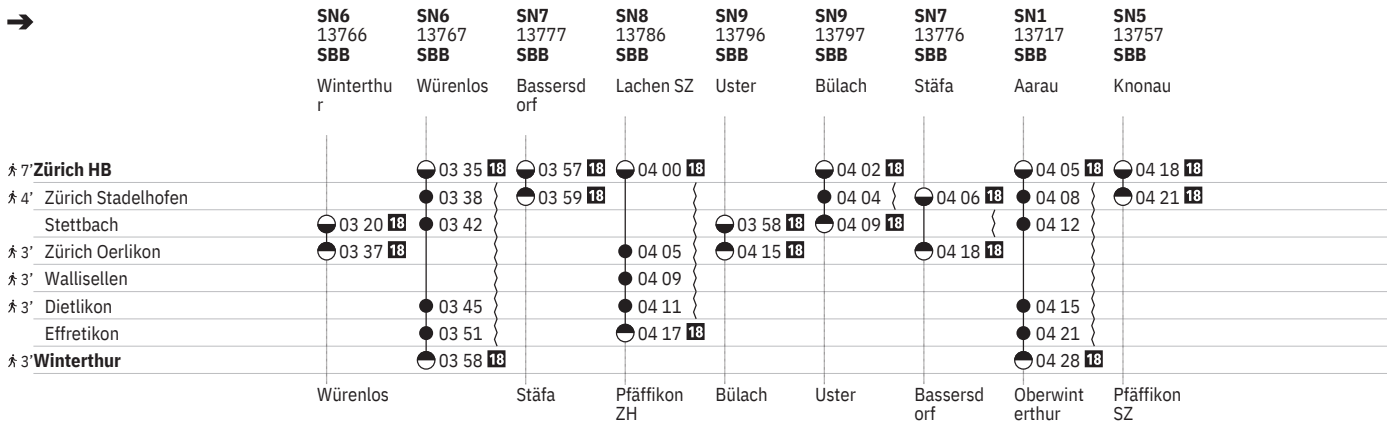

Stand: 21. November 2023

751 Zürich - Winterthur (via Wallisellen/Stadelhofen)  

Stand: 21. November 2023

751 Zürich - Winterthur (via Wallisellen/Stadelhofen)  

Stand: 21. November 2023

751 Zürich - Winterthur (via Wallisellen/Stadelhofen)  

Stand: 21. November 2023

751 Zürich - Winterthur (via Wallisellen/Stadelhofen)  

Stand: 21. November 2023

751 Zürich - Winterthur (via Wallisellen/Stadelhofen)

Stand: 21. November 2023

751 Winterthur - Zürich (via Wallisellen/Stadelhofen)

Stand: 21. November 2023

751 Winterthur - Zürich (via Wallisellen/Stadelhofen)  

Stand: 21. November 2023

751 Winterthur - Zürich (via Wallisellen/Stadelhofen)  

Stand: 21. November 2023

751 Winterthur - Zürich (via Wallisellen/Stadelhofen)  