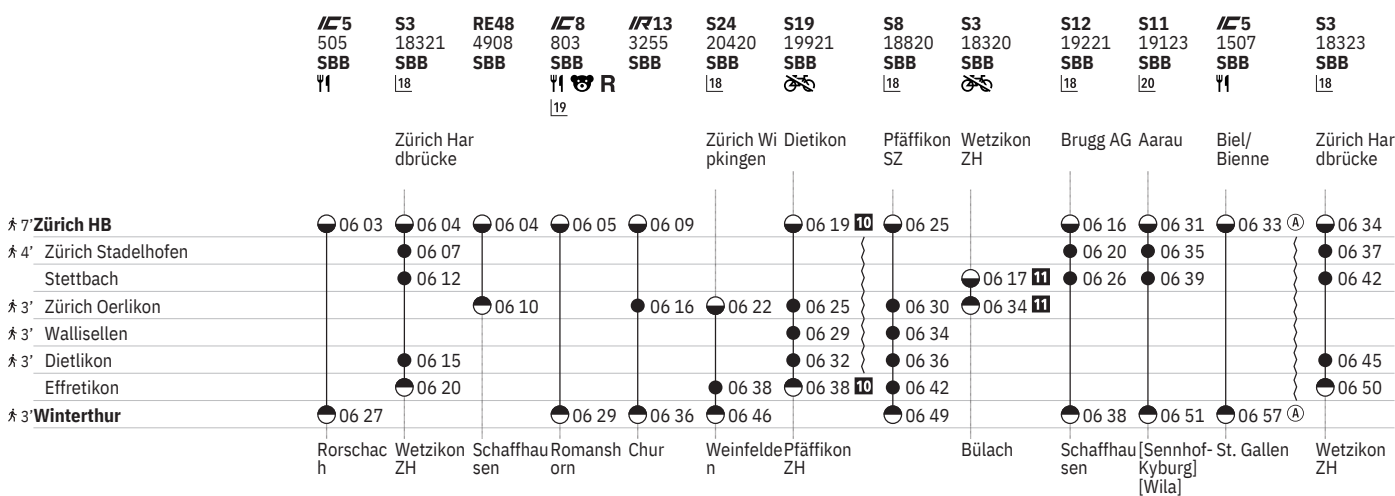

751 Zürich - Winterthur (via Wallisellen/Stadelhofen)  

Stand: 21. November 2023

751 Zürich - Winterthur (via Wallisellen/Stadelhofen)  

Stand: 21. November 2023

751 Zürich - Winterthur (via Wallisellen/Stadelhofen)  

Stand: 21. November 2023

751 Zürich - Winterthur (via Wallisellen/Stadelhofen)  

Stand: 21. November 2023

751 Zürich - Winterthur (via Wallisellen/Stadelhofen)  

Stand: 21. November 2023

751 Zürich - Winterthur (via Wallisellen/Stadelhofen)  

751 Zürich - Winterthur (via Wallisellen/Stadelhofen)  

Stand: 21. November 2023

① Montag	 Abfahrtszeit	SN Nacht-S-Bahn
② Dienstag	 Halt nur zum Aussteigen	 Familienwagen mit Spielplatz
④ Donnerstag	 Halt nur zum Einsteigen	R Platzreservierung möglich
⑤ Freitag	 Selbstkontrolle	 Restaurant
⑥ Samstag	[] Verkehrt nur zeitweise auf diesem Abschnitt	 VELOS: Keine Beförderung möglich
⑦ Sonntag	 Zug	 VELOS: Platzzahl eingeschränkt
Ⓐ Montag–Freitag ohne allg. Feiertage	EC EuroCity	 VELOS: Reservierung obligatorisch
✂ Montag–Samstag ohne allg. Feiertage	IC InterCity	 Zug mit mehreren Zielen: Bitte Anschriften am Zug beachten
➔ Fahrpläne der Gegenrichtung, bitte weiterblättern	IR InterRegio	 Rollstuhlgängig
➔ Fahrpläne der Gegenrichtung, bitte zurückblättern	RE RegioExpress	
● Abfahrtszeit	RJX railjet xpress	
● Ankunftszeit	S S-Bahn	