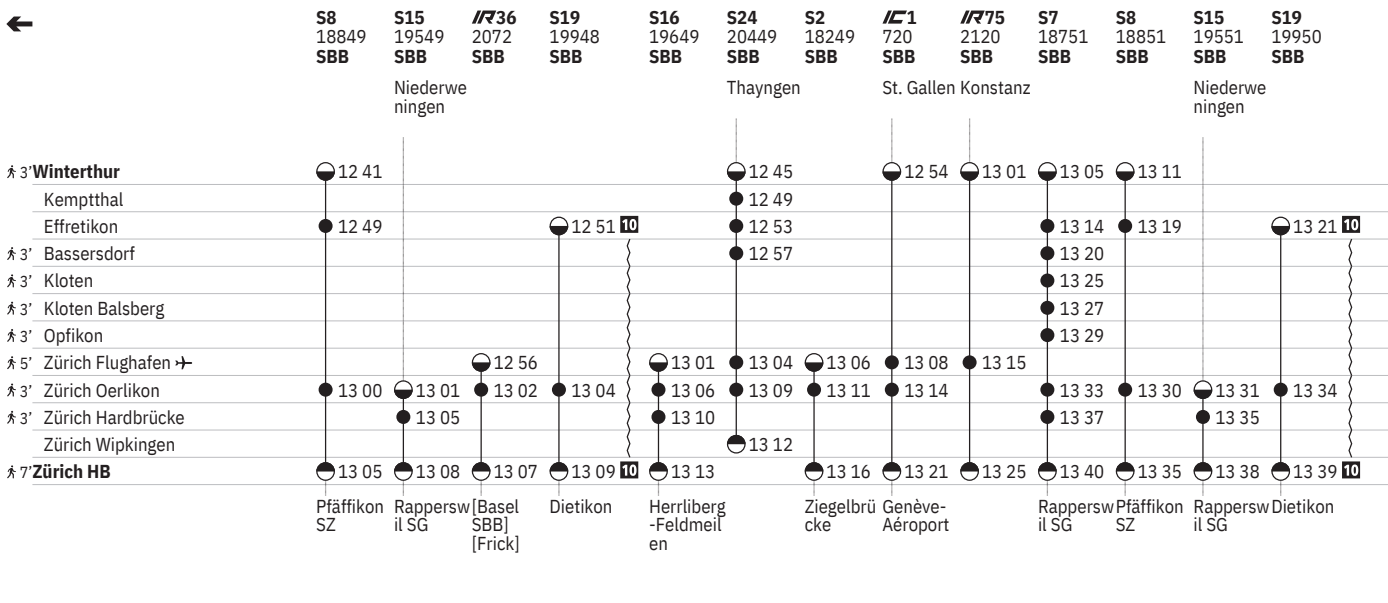

750 Winterthur - Zürich (via Flughafen/Kloten)  

Stand: 27. September 2023

  ohne 1.5.

750 Winterthur - Zürich (via Flughafen/Kloten) 

Stand: 27. September 2023

  ohne 1.5.

750 Winterthur - Zürich (via Flughafen/Kloten) 

Stand: 27. September 2023

ohne 1.5.

750 Winterthur - Zürich (via Flughafen/Kloten) 

Stand: 27. September 2023

10 ^A ohne 1.5.

750 Winterthur - Zürich (via Flughafen/Kloten)  

Stand: 27. September 2023

10 ^A ohne 1.5.

750 Winterthur - Zürich (via Flughafen/Kloten) 

Stand: 27. September 2023

10 ④ ohne 1.5.
13 ① - ⑦ ohne 24.12., 31.12.

14 ⑤ - ⑥ sowie 31.12. ohne 29.3.
15 ① - ④, ⑦ sowie 29.3. ohne 31.12.

750 Winterthur - Zürich (via Flughafen/Kloten)  

① Montag	● Abfahrtszeit	 InterCity
② Dienstag	● Ankunftszeit	 InterRegio
④ Donnerstag	● Abfahrtszeit	RE RegioExpress
⑤ Freitag	● Halt nur zum Aussteigen	RJX railjet xpress
⑥ Samstag	● Halt nur zum Einsteigen	S S-Bahn
⑦ Sonntag	 Selbstkontrolle	SN Nacht-S-Bahn
Ⓐ Montag–Freitag ohne allg. Feiertage	[] Verkehrt nur zeitweise auf diesem Abschnitt	 Rollstuhlgängig
➔ Fahrpläne der Gegenrichtung, bitte weiterblättern	 Zug	
➔ Fahrpläne der Gegenrichtung, bitte zurückblättern	 EuroCity	