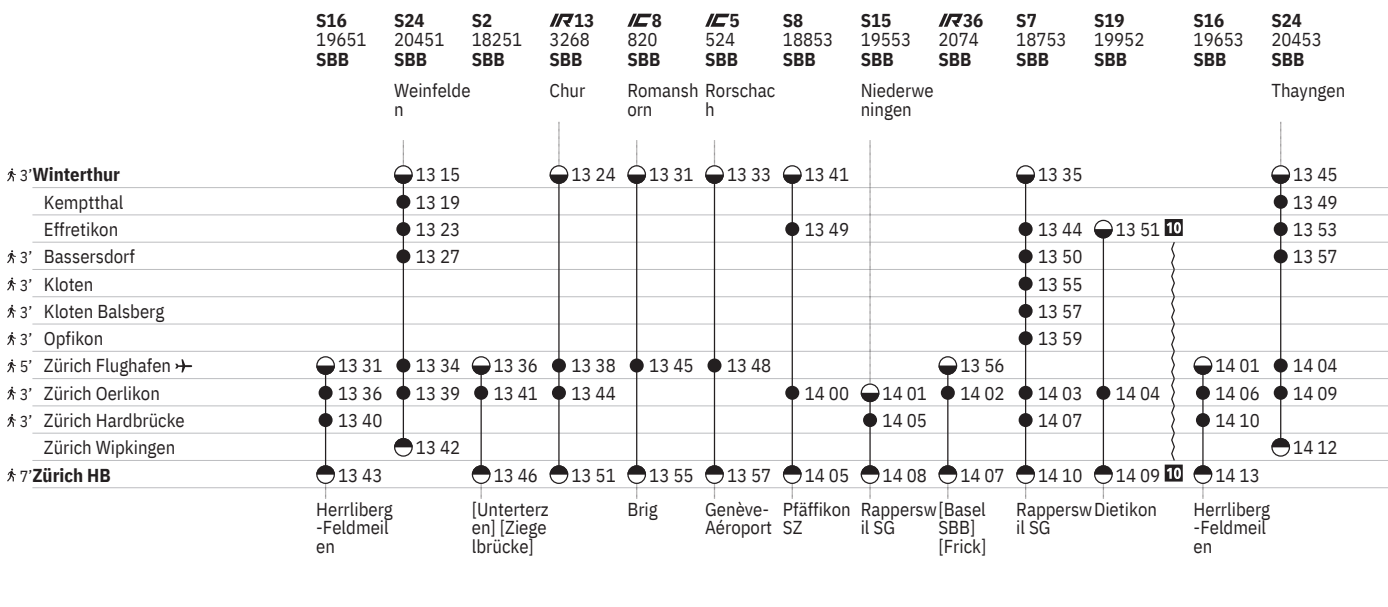

10 Ⓜ ohne 1.5.

12 Ⓜ vom 11.12.–22.12., 3.1.–13.12. ohne 1.5.

13 Ⓜ sowie 2.1., 1.8. ohne 10.5., 23.9., 30.9., 7.10.

750 Winterthur - Zürich (via Flughafen/Kloten) 

Stand: 27. September 2023

10 ④ ohne 1.5.

11 ①-⑦ ohne 25.12., 1.1.

750 Winterthur - Zürich (via Flughafen/Kloten)  

Stand: 27. September 2023

  ohne 1.5.

750 Winterthur - Zürich (via Flughafen/Kloten) 

Stand: 27. September 2023

  ohne 1.5.

750 Winterthur - Zürich (via Flughafen/Kloten) 

Stand: 27. September 2023

ohne 1.5.

750 Winterthur - Zürich (via Flughafen/Kloten) 

Stand: 27. September 2023

10 ^A ohne 1.5.

750 Winterthur - Zürich (via Flughafen/Kloten)  

Stand: 27. September 2023

10 ^A ohne 1.5.

750 Winterthur - Zürich (via Flughafen/Kloten) 

Stand: 27. September 2023

10 ④ ohne 1.5.
13 ① - ⑦ ohne 24.12., 31.12.

14 ⑤ - ⑥ sowie 31.12. ohne 29.3.
15 ① - ④, ⑦ sowie 29.3. ohne 31.12.

750 Winterthur - Zürich (via Flughafen/Kloten)  