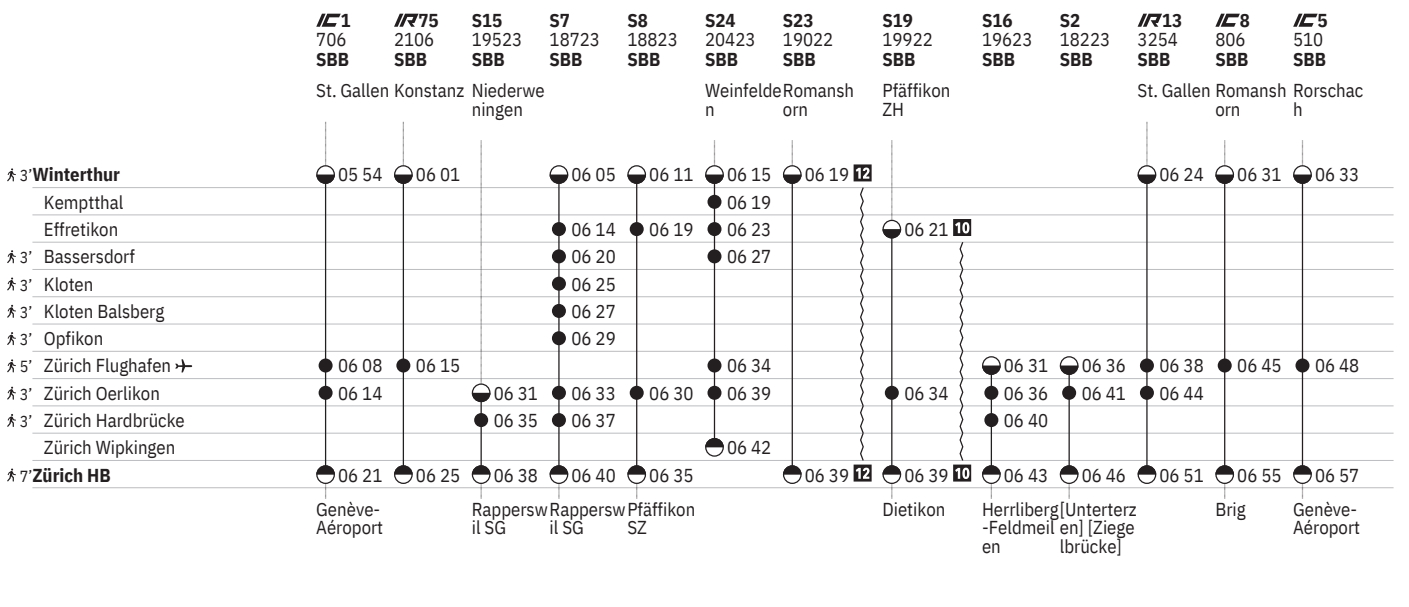

Würenlos Schaffhausen

Pfäffikon ZH

Knonau Aarau

Bülach

14 ⑤ – ⑥ sowie 31.12. ohne 29.3.

15 ① – ④, ⑦ sowie 29.3. ohne 31.12.

16 Nacht ⑤/⑥ – ⑥/⑦ sowie 31.12./1.1., 28.3./29.3., 31.3./1.4., 30.4./1.5., 8.5./9.5., 9.5./10.5., 19.5./20.5., 31.7./1.8.

17 Nacht ⑤/⑥ – ⑥/⑦ sowie 31.12./1.1. ohne 29.3./30.3.

750 Zürich - Winterthur (via Flughafen/Kloten) 

Stand: 27. September 2023

16 Nacht ⑤/⑥ – ⑥/⑦ sowie 31.12./1.1., 28.3./29.3., 31.3./1.4., 30.4./1.5., 8.5./9.5., 9.5./10.5., 19.5./20.5., 31.7./1.8.

750 Winterthur - Zürich (via Flughafen/Kloten) 

Stand: 27. September 2023

10 ^A ohne 1.5.

12 ^A vom 11.12.–22.12., 3.1.–13.12. ohne 1.5.

750 Winterthur - Zürich (via Flughafen/Kloten) 

Stand: 27. September 2023

① Montag	● Abfahrtszeit	 InterCity
② Dienstag	● Ankunftszeit	 InterRegio
④ Donnerstag	● Abfahrtszeit	RE RegioExpress
⑤ Freitag	● Halt nur zum Aussteigen	RJX railjet xpress
⑥ Samstag	● Halt nur zum Einsteigen	S S-Bahn
⑦ Sonntag	 Selbstkontrolle	SN Nacht-S-Bahn
Ⓐ Montag–Freitag ohne allg. Feiertage	[] Verkehrt nur zeitweise auf diesem Abschnitt	 Rollstuhlgängig
➔ Fahrpläne der Gegenrichtung, bitte weiterblättern	 Zug	
➔ Fahrpläne der Gegenrichtung, bitte zurückblättern	 EuroCity	