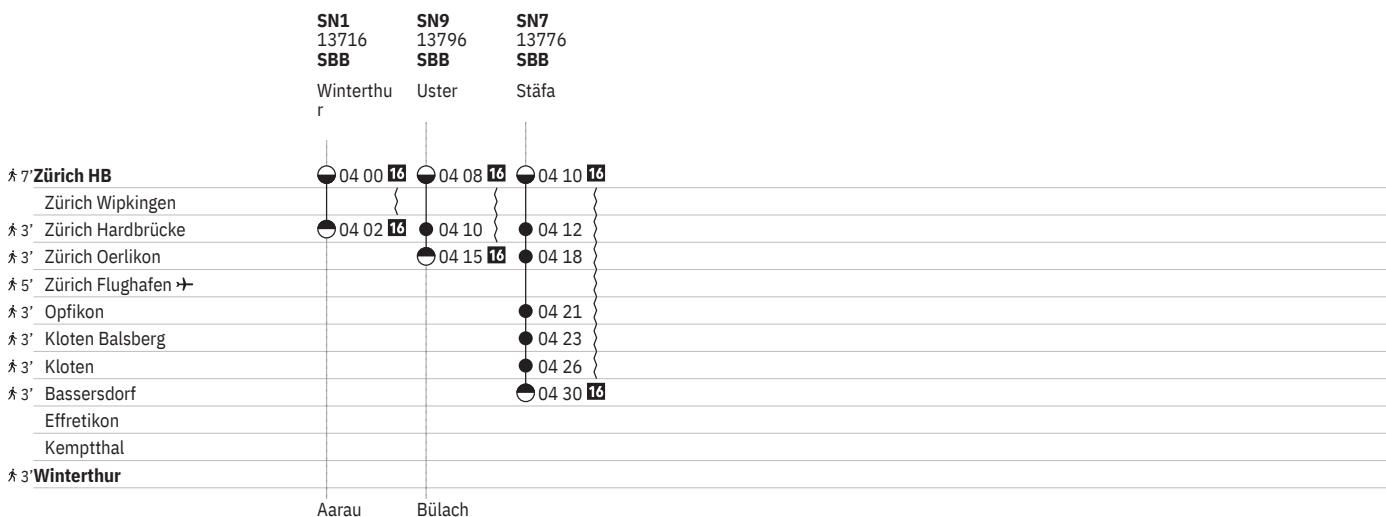

Würenlos Schaffhausen

Pfäffikon ZH

Knonau Aarau

Bülach

14 ⑤ – ⑥ sowie 31.12. ohne 29.3.

15 ① – ④, ⑦ sowie 29.3. ohne 31.12.

16 Nacht ⑤/⑥ – ⑥/⑦ sowie 31.12./1.1., 28.3./29.3., 31.3./1.4., 30.4./1.5., 8.5./9.5., 9.5./10.5., 19.5./20.5., 31.7./1.8.

17 Nacht ⑤/⑥ – ⑥/⑦ sowie 31.12./1.1. ohne 29.3./30.3.

750 Zürich - Winterthur (via Flughafen/Kloten) 

Stand: 27. September 2023

16 Nacht ⑤/⑥ – ⑥/⑦ sowie 31.12./1.1., 28.3./29.3., 31.3./1.4., 30.4./1.5., 8.5./9.5., 9.5./10.5., 19.5./20.5., 31.7./1.8.