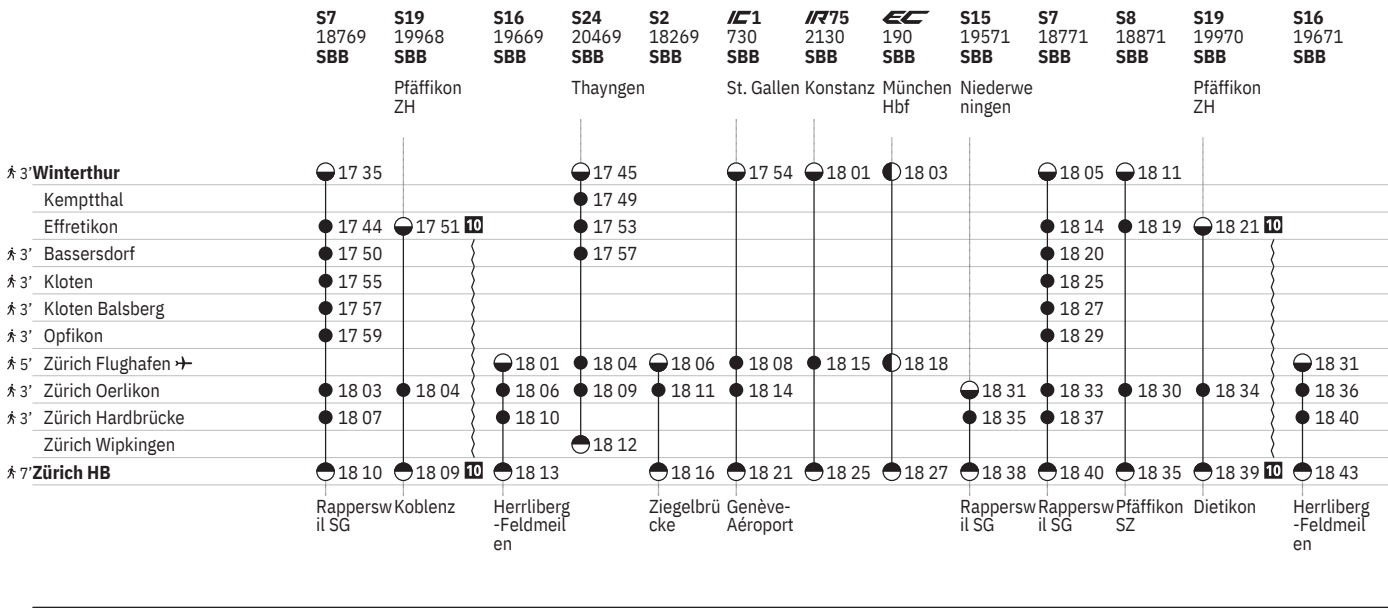

750 Winterthur - Zürich (via Flughafen/Kloten)  

Stand: 27. September 2023

  ohne 1.5.

750 Winterthur - Zürich (via Flughafen/Kloten) 

Stand: 27. September 2023

  ohne 1.5.

750 Winterthur - Zürich (via Flughafen/Kloten) 

Stand: 27. September 2023

ohne 1.5.

750 Winterthur - Zürich (via Flughafen/Kloten) 

Stand: 27. September 2023

10 ^A ohne 1.5.

750 Winterthur - Zürich (via Flughafen/Kloten)  

Stand: 27. September 2023

10 ^A ohne 1.5.

Stand: 27. September 2023

¹⁶ Nacht ⑤/⑥ - ⑥/⑦ sowie 31.12./1.1., 28.3./29.3., 31.3./1.4., 30.4./1.5., 8.5./9.5., 9.5./10.5., 19.5./20.5., 31.7./1.8. ¹⁷ Nacht ⑤/⑥ - ⑥/⑦ sowie 31.12./1.1. ohne 29.3./30.3. ¹⁹ Nacht ①/② - ③/④, ⑦/① vom 10.12./11.12.-21.12./22.12., 8.1./9.1.-24.5./25.5., 16.6./17.6.-16.8./17.8., 6.9./7.9.-24.10./25.10. ohne 18.10./19.10., 20.10./21.10.

① Montag	● Abfahrtszeit	 InterCity
② Dienstag	● Ankunftszeit	 InterRegio
④ Donnerstag	● Abfahrtszeit	RE RegioExpress
⑤ Freitag	● Halt nur zum Aussteigen	RJX railjet xpress
⑥ Samstag	● Halt nur zum Einsteigen	S S-Bahn
⑦ Sonntag	 Selbstkontrolle	SN Nacht-S-Bahn
Ⓐ Montag–Freitag ohne allg. Feiertage	[] Verkehrt nur zeitweise auf diesem Abschnitt	 Rollstuhlgängig
➔ Fahrpläne der Gegenrichtung, bitte weiterblättern	 Zug	
➔ Fahrpläne der Gegenrichtung, bitte zurückblättern	 EuroCity	