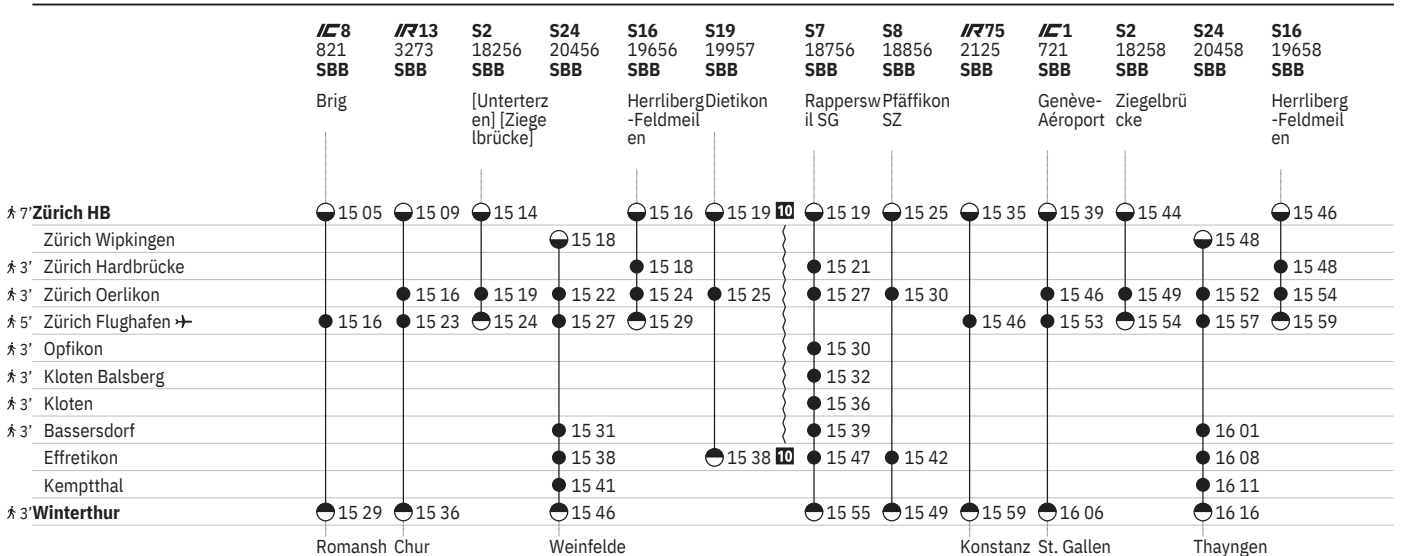

750 Zürich - Winterthur (via Flughafen/Kloten) 

Stand: 27. September 2023

  ohne 1.5.

750 Zürich - Winterthur (via Flughafen/Kloten) 

Stand: 27. September 2023

  ohne 1.5.

 ① - ⑦ ohne 25.12., 1.1.

750 Zürich - Winterthur (via Flughafen/Kloten) 

Stand: 27. September 2023

 ④ ohne 1.5.

750 Zürich - Winterthur (via Flughafen/Kloten) 

Stand: 27. September 2023

  ohne 1.5.

750 Zürich - Winterthur (via Flughafen/Kloten) 

Stand: 27. September 2023

 ④ ohne 1.5.

750 Zürich - Winterthur (via Flughafen/Kloten) 

Stand: 27. September 2023

10 ^A ohne 1.5.

12 ^A vom 11.12.–22.12., 3.1.–13.12. ohne 1.5.

750 Zürich - Winterthur (via Flughafen/Kloten) 

Stand: 27. September 2023

10 [Ⓐ] ohne 1.5.

12 [Ⓐ] vom 11.12.–22.12., 3.1.–13.12. ohne 1.5.

13 ①–⑦ ohne 24.12., 31.12.

750 Zürich - Winterthur (via Flughafen/Kloten) 

Stand: 27. September 2023

10  ohne 1.5.

750 Zürich - Winterthur (via Flughafen/Kloten) 