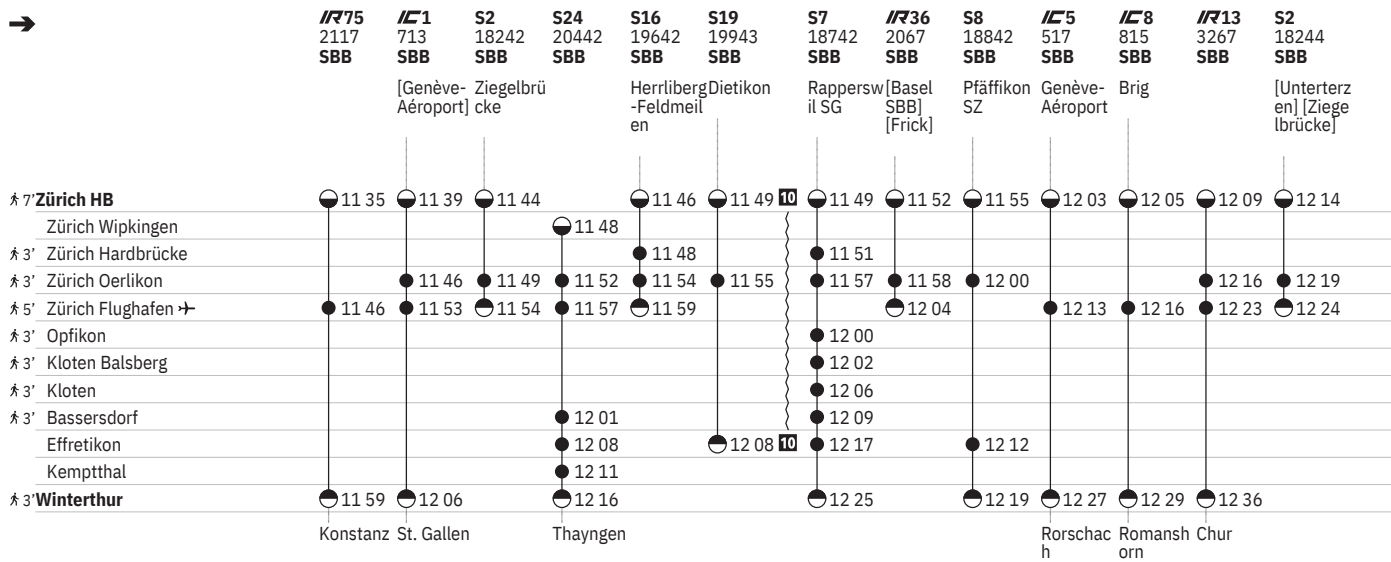

750 Zürich - Winterthur (via Flughafen/Kloten) 

Stand: 27. September 2023

  ohne 1.5.

750 Zürich - Winterthur (via Flughafen/Kloten) 

Stand: 27. September 2023

  ohne 1.5.

 ① - ⑦ ohne 25.12., 1.1.

750 Zürich - Winterthur (via Flughafen/Kloten) 

Stand: 27. September 2023

 ④ ohne 1.5.

750 Zürich - Winterthur (via Flughafen/Kloten) 

Stand: 27. September 2023

  ohne 1.5.

750 Zürich - Winterthur (via Flughafen/Kloten) 

Stand: 27. September 2023

 ④ ohne 1.5.

750 Winterthur - Zürich (via Flughafen/Kloten)  

Stand: 27. September 2023

16 Nacht ⑤/⑥ – ⑥/⑦ sowie 31.12./1.1., 28.3./29.3., 31.3./1.4., 30.4./1.5., 8.5./9.5., 9.5./10.5., 19.5./20.5., 31.7./1.8.

Zeichenerklärung

① Montag	● Abfahrtszeit	 InterCity
② Dienstag	● Ankunftszeit	 InterRegio
④ Donnerstag	● Abfahrtszeit	RE RegioExpress
⑤ Freitag	● Halt nur zum Aussteigen	RJX railjet xpress
⑥ Samstag	● Halt nur zum Einsteigen	S S-Bahn
⑦ Sonntag	 Selbstkontrolle	SN Nacht-S-Bahn
Ⓐ Montag–Freitag ohne allg. Feiertage	[] Verkehrt nur zeitweise auf diesem Abschnitt	 Rollstuhlgängig
➔ Fahrpläne der Gegenrichtung, bitte weiterblättern	 Zug	
➔ Fahrpläne der Gegenrichtung, bitte zurückblättern	 EuroCity	