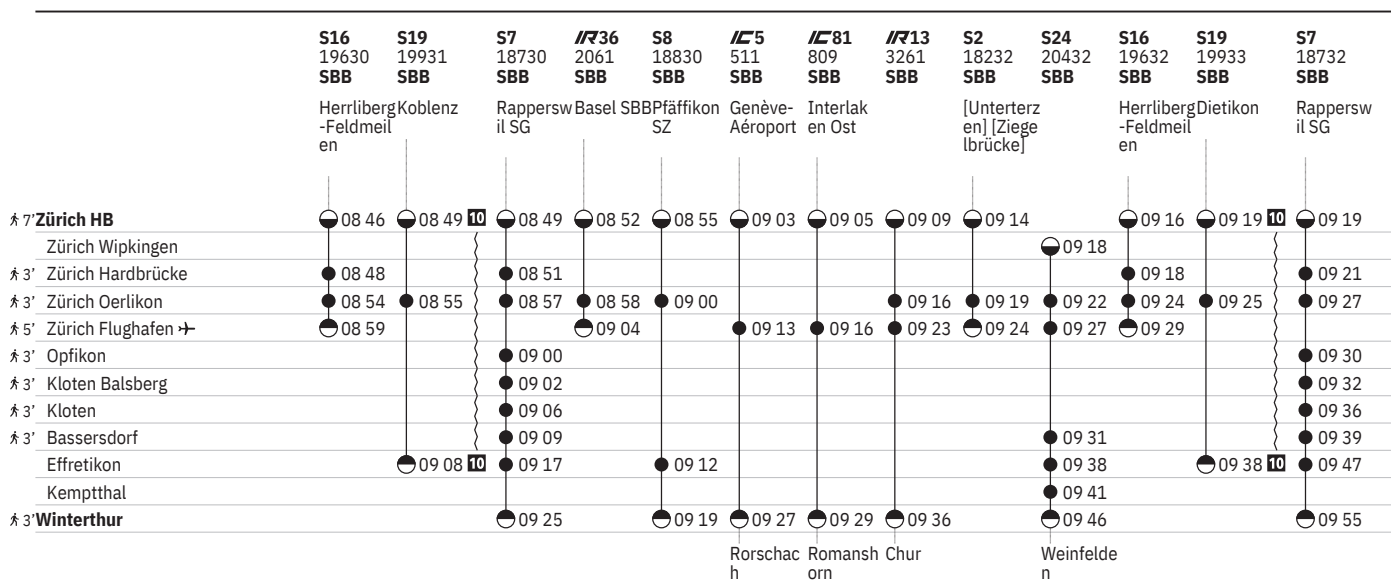

750 Zürich - Winterthur (via Flughafen/Kloten) 

Stand: 27. September 2023

  ohne 1.5.

750 Zürich - Winterthur (via Flughafen/Kloten) 

Stand: 27. September 2023

  ohne 1.5.

 ① - ⑦ ohne 25.12., 1.1.

750 Zürich - Winterthur (via Flughafen/Kloten) 