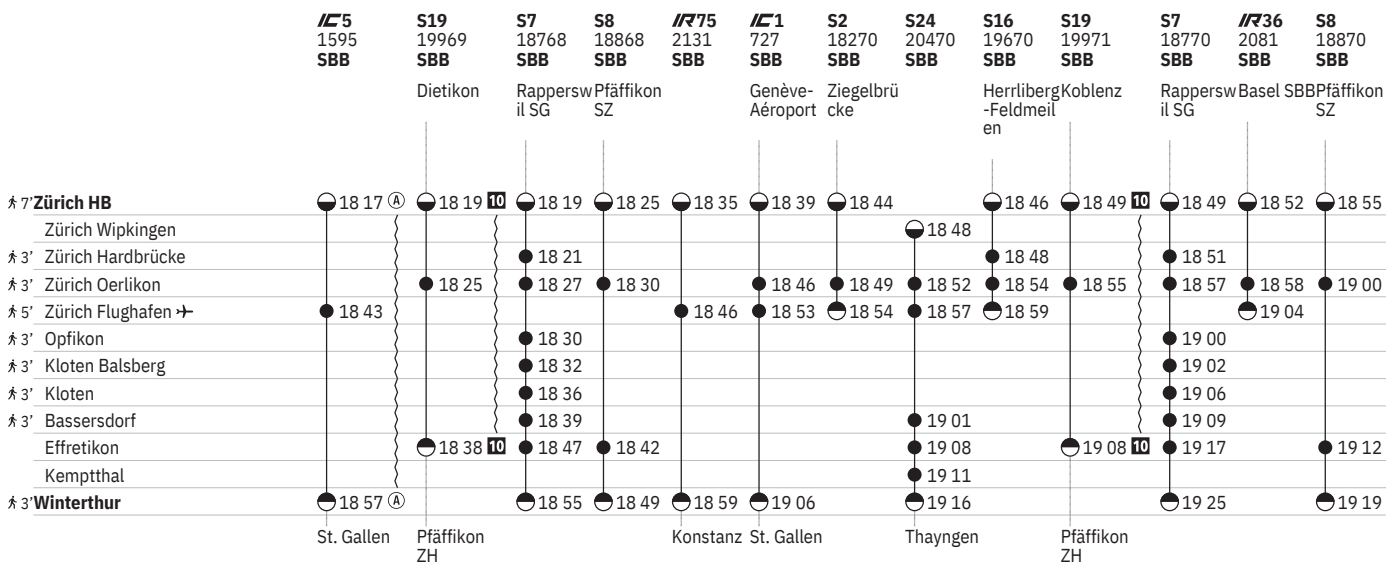

750 Zürich - Winterthur (via Flughafen/Kloten) 

Stand: 27. September 2023

10 ^A ohne 1.5.

12 ^A vom 11.12.–22.12., 3.1.–13.12. ohne 1.5.

750 Zürich - Winterthur (via Flughafen/Kloten) 

Stand: 27. September 2023

10 [Ⓐ] ohne 1.5.

12 [Ⓐ] vom 11.12.–22.12., 3.1.–13.12. ohne 1.5.

13 ①–⑦ ohne 24.12., 31.12.

750 Zürich - Winterthur (via Flughafen/Kloten) 

Stand: 27. September 2023

10  ohne 1.5.

750 Zürich - Winterthur (via Flughafen/Kloten) 

Stand: 27. September 2023

	S2 18284 SBB Ziegelbrücke	S24 20484 SBB	S16 19684 SBB Meilen	S7 18784 SBB Rapperswil SG	S8 18884 SBB Pfäffikon SZ	IR75 2139 SBB	RE75 2141 THU	IC1 735 SBB Genève-Aéroport	S2 18286 SBB Ziegelbrücke	S24 20486 SBB	S16 19686 SBB Meilen	S7 18786 SBB Rapperswil SG	S8 18886 SBB Pfäffikon SZ
7: Zürich HB	22 14		22 16	22 19	22 25	22 35 14	22 35 15	22 39	22 44		22 46	22 49	22 55
Zürich Wipkingen		22 18							22 48				
3: Zürich Hardbrücke			22 18	22 21							22 48	22 51	
3: Zürich Oerlikon	22 19	22 22	22 24	22 27	22 30			22 46	22 49	22 52	22 54	22 57	23 00
5: Zürich Flughafen →	22 24	22 27	22 29			22 46	22 46	22 53	22 54	22 57	22 59		
3: Opfikon				22 30								23 00	
3: Kloten Balsberg				22 32								23 02	
3: Kloten				22 36								23 06	
3: Bassersdorf		22 31		22 39						23 01		23 09	
Effretikon		22 36		22 47	22 42					23 06		23 17	23 12
Kempththal				22 50								23 20	
3: Winterthur				22 55	22 49	22 59 14	22 59 15	23 06				23 25	23 19