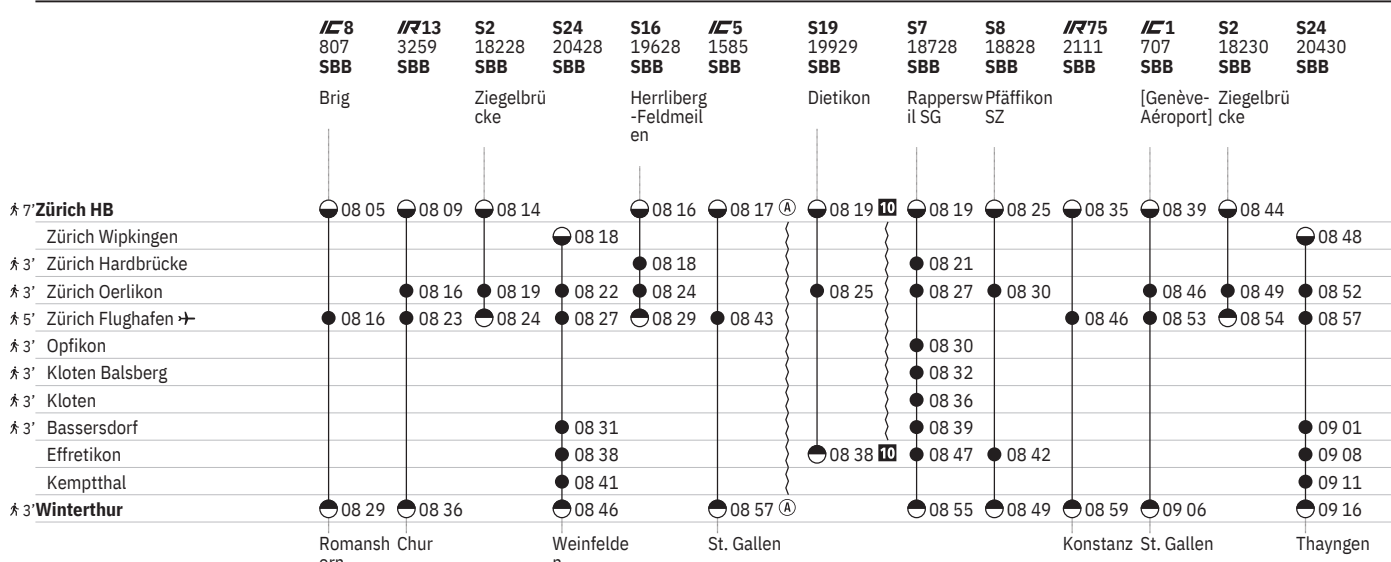

750 Zürich - Winterthur (via Flughafen/Kloten) 

Stand: 27. September 2023

  ohne 1.5.

750 Zürich - Winterthur (via Flughafen/Kloten) 

Stand: 27. September 2023

  ohne 1.5.

 ① - ⑦ ohne 25.12., 1.1.

750 Zürich - Winterthur (via Flughafen/Kloten) 

Stand: 27. September 2023

 ④ ohne 1.5.

750 Zürich - Winterthur (via Flughafen/Kloten) 

Stand: 27. September 2023

  ohne 1.5.

750 Zürich - Winterthur (via Flughafen/Kloten) 

Stand: 27. September 2023

 ④ ohne 1.5.