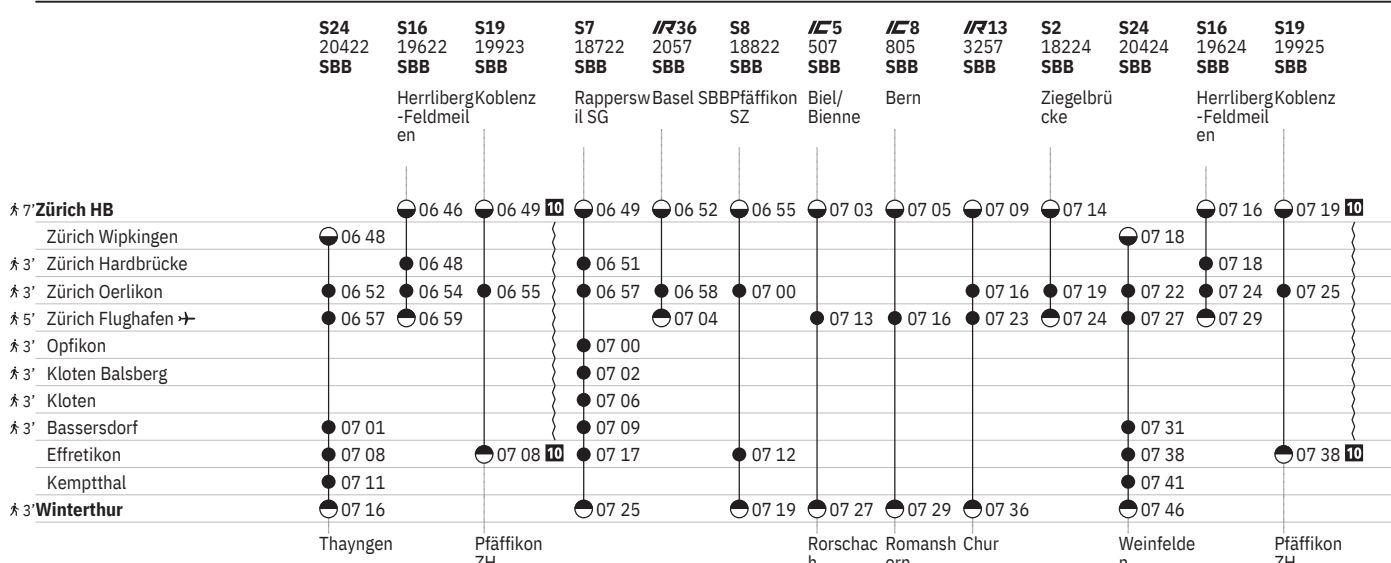

750 Zürich - Winterthur (via Flughafen/Kloten) 

Stand: 27. September 2023

  ohne 1.5.

750 Zürich - Winterthur (via Flughafen/Kloten) 

Stand: 27. September 2023

  ohne 1.5.

 ① - ⑦ ohne 25.12., 1.1.

750 Zürich - Winterthur (via Flughafen/Kloten) 

Stand: 27. September 2023

 ④ ohne 1.5.

750 Zürich - Winterthur (via Flughafen/Kloten) 

Stand: 27. September 2023

  ohne 1.5.

750 Zürich - Winterthur (via Flughafen/Kloten) 

Stand: 27. September 2023

 ④ ohne 1.5.

750 Zürich - Winterthur (via Flughafen/Kloten) 

Stand: 27. September 2023

10 ^A ohne 1.5.

12 ^A vom 11.12.–22.12., 3.1.–13.12. ohne 1.5.

750 Zürich - Winterthur (via Flughafen/Kloten) 

Stand: 27. September 2023