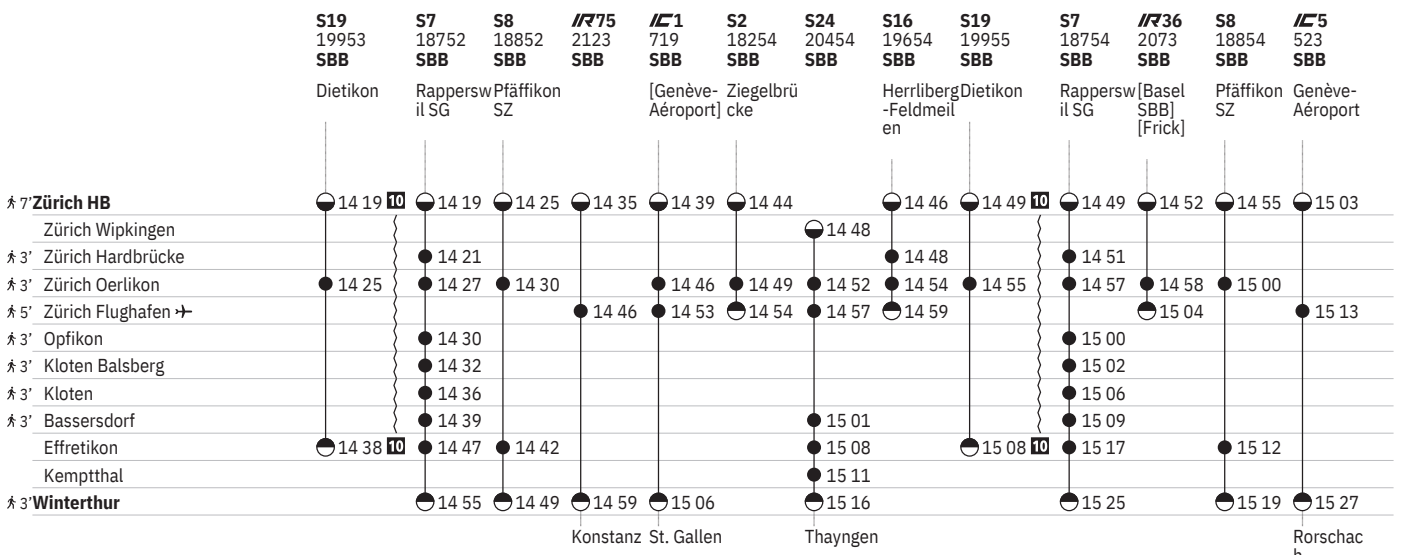

Stand: 27. September 2023

 ④ ohne 1.5.

750 Zürich - Winterthur (via Flughafen/Kloten) 

Stand: 27. September 2023

  ohne 1.5.

750 Zürich - Winterthur (via Flughafen/Kloten) 

Stand: 27. September 2023

 ④ ohne 1.5.

750 Zürich - Winterthur (via Flughafen/Kloten) 

Stand: 27. September 2023

10 ^A ohne 1.5.

12 ^A vom 11.12.–22.12., 3.1.–13.12. ohne 1.5.

750 Zürich - Winterthur (via Flughafen/Kloten) 

Stand: 27. September 2023