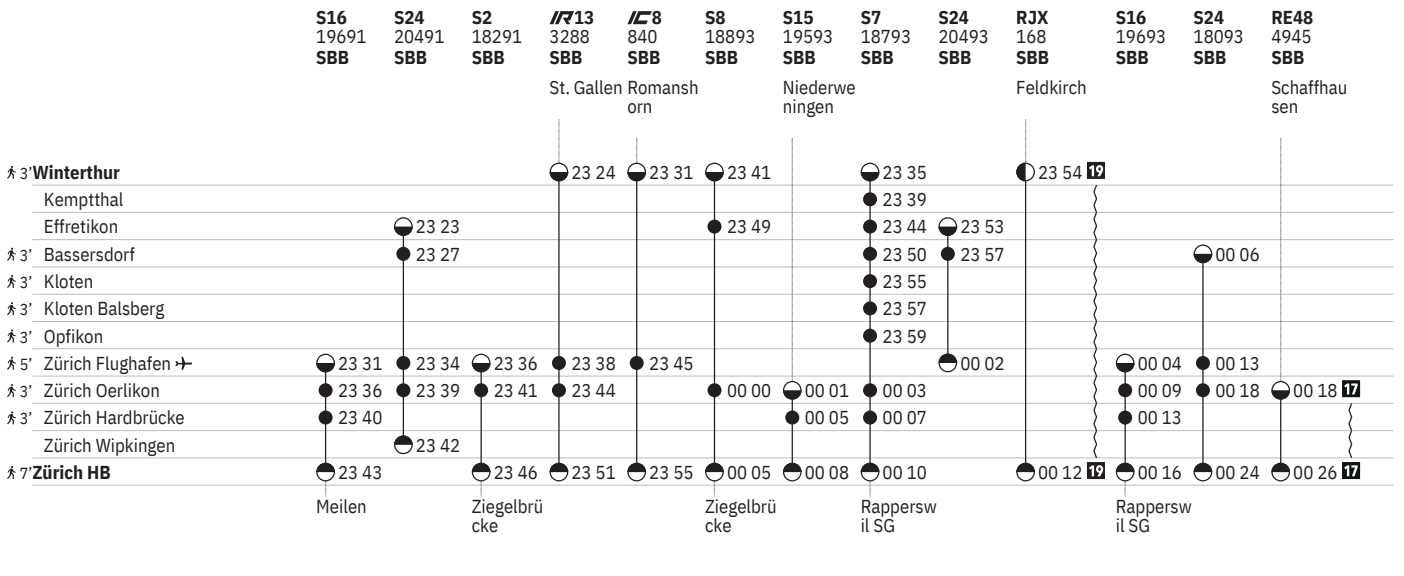

750 Winterthur - Zürich (via Flughafen/Kloten) 

Stand: 27. September 2023

10 ④ ohne 1.5.
13 ① - ⑦ ohne 24.12., 31.12.

14 ⑤ - ⑥ sowie 31.12. ohne 29.3.
15 ① - ④, ⑦ sowie 29.3. ohne 31.12.

750 Winterthur - Zürich (via Flughafen/Kloten)  

Stand: 27. September 2023

¹⁶ Nacht ⑤/⑥ - ⑥/⑦ sowie 31.12./1.1., 28.3./29.3., 31.3./1.4., 30.4./1.5., 8.5./9.5., 9.5./10.5., 19.5./20.5., 31.7./1.8. ¹⁷ Nacht ⑤/⑥ - ⑥/⑦ sowie 31.12./1.1. ohne 29.3./30.3. ¹⁹ Nacht ①/② - ③/④, ⑦/① vom 10.12./11.12.-21.12./22.12., 8.1./9.1.-24.5./25.5., 16.6./17.6.-16.8./17.8., 6.9./7.9.-24.10./25.10. ohne 18.10./19.10., 20.10./21.10.

750 Winterthur - Zürich (via Flughafen/Kloten)  

Stand: 27. September 2023

16 Nacht ⑤/⑥ – ⑥/⑦ sowie 31.12./1.1., 28.3./29.3., 31.3./1.4., 30.4./1.5., 8.5./9.5., 9.5./10.5., 19.5./20.5., 31.7./1.8.

Zeichenerklärung

① Montag	● Abfahrtszeit	 InterCity
② Dienstag	● Ankunftszeit	 InterRegio
④ Donnerstag	● Abfahrtszeit	RE RegioExpress
⑤ Freitag	● Halt nur zum Aussteigen	RJX railjet xpress
⑥ Samstag	● Halt nur zum Einsteigen	S S-Bahn
⑦ Sonntag	 Selbstkontrolle	SN Nacht-S-Bahn
Ⓐ Montag–Freitag ohne allg. Feiertage	[] Verkehrt nur zeitweise auf diesem Abschnitt	 Rollstuhlgängig
➔ Fahrpläne der Gegenrichtung, bitte weiterblättern	 Zug	
➔ Fahrpläne der Gegenrichtung, bitte zurückblättern	 EuroCity	