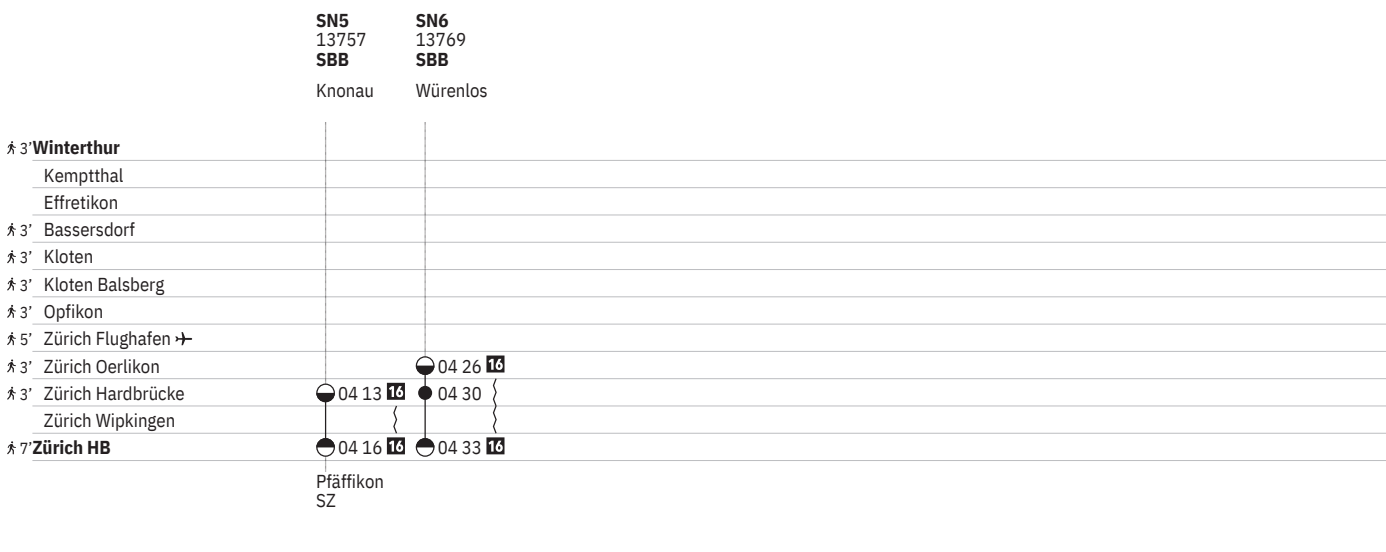

750 Winterthur - Zürich (via Flughafen/Kloten) 

Stand: 27. September 2023

10 ④ ohne 1.5.
13 ① - ⑦ ohne 24.12., 31.12.

14 ⑤ - ⑥ sowie 31.12. ohne 29.3.
15 ① - ④, ⑦ sowie 29.3. ohne 31.12.

750 Winterthur - Zürich (via Flughafen/Kloten)  

Stand: 27. September 2023

¹⁶ Nacht ⑤/⑥ - ⑥/⑦ sowie 31.12./1.1., 28.3./29.3., 31.3./1.4., 30.4./1.5., 8.5./9.5., 9.5./10.5., 19.5./20.5., 31.7./1.8. ¹⁷ Nacht ⑤/⑥ - ⑥/⑦ sowie 31.12./1.1. ohne 29.3./30.3. ¹⁹ Nacht ①/② - ③/④, ⑦/① vom 10.12./11.12.-21.12./22.12., 8.1./9.1.-24.5./25.5., 16.6./17.6.-16.8./17.8., 6.9./7.9.-24.10./25.10. ohne 18.10./19.10., 20.10./21.10.

750 Winterthur - Zürich (via Flughafen/Kloten)  

Stand: 27. September 2023

16 Nacht ⑤/⑥ – ⑥/⑦ sowie 31.12./1.1., 28.3./29.3., 31.3./1.4., 30.4./1.5., 8.5./9.5., 9.5./10.5., 19.5./20.5., 31.7./1.8.

Zeichenerklärung