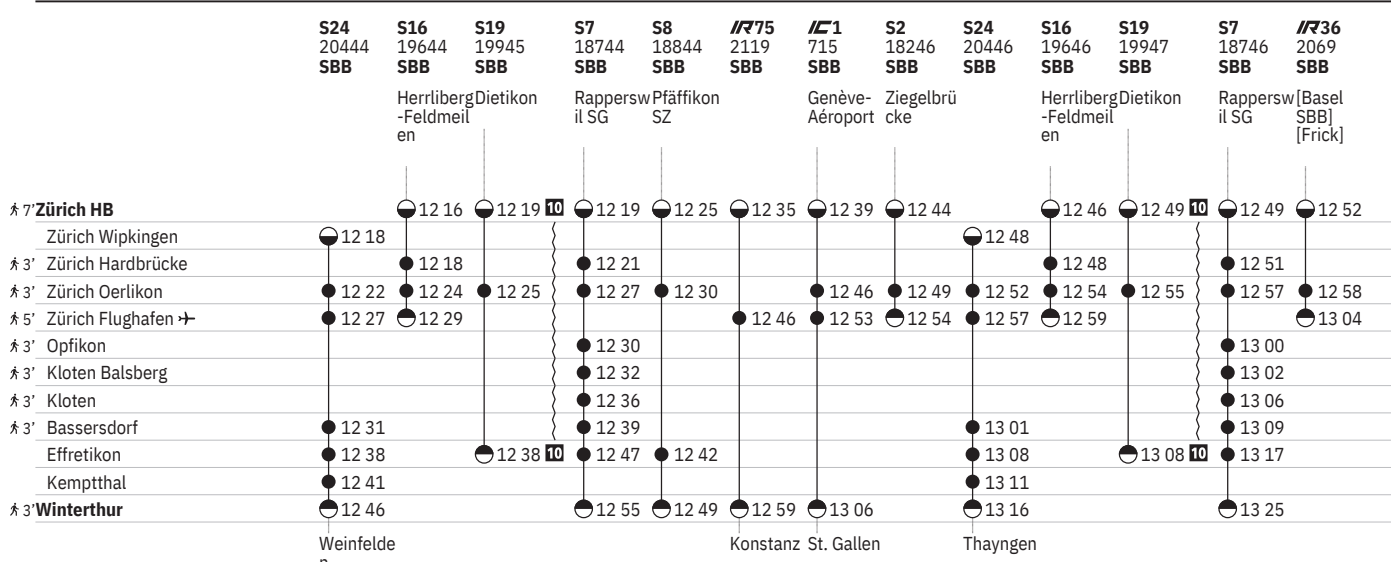

750 Zürich - Winterthur (via Flughafen/Kloten) 

Stand: 27. September 2023

  ohne 1.5.

750 Zürich - Winterthur (via Flughafen/Kloten) 

Stand: 27. September 2023

  ohne 1.5.

 ① - ⑦ ohne 25.12., 1.1.

750 Zürich - Winterthur (via Flughafen/Kloten) 

Stand: 27. September 2023

 ④ ohne 1.5.

750 Zürich - Winterthur (via Flughafen/Kloten) 

Stand: 27. September 2023

  ohne 1.5.

750 Zürich - Winterthur (via Flughafen/Kloten) 

Stand: 27. September 2023

 ④ ohne 1.5.