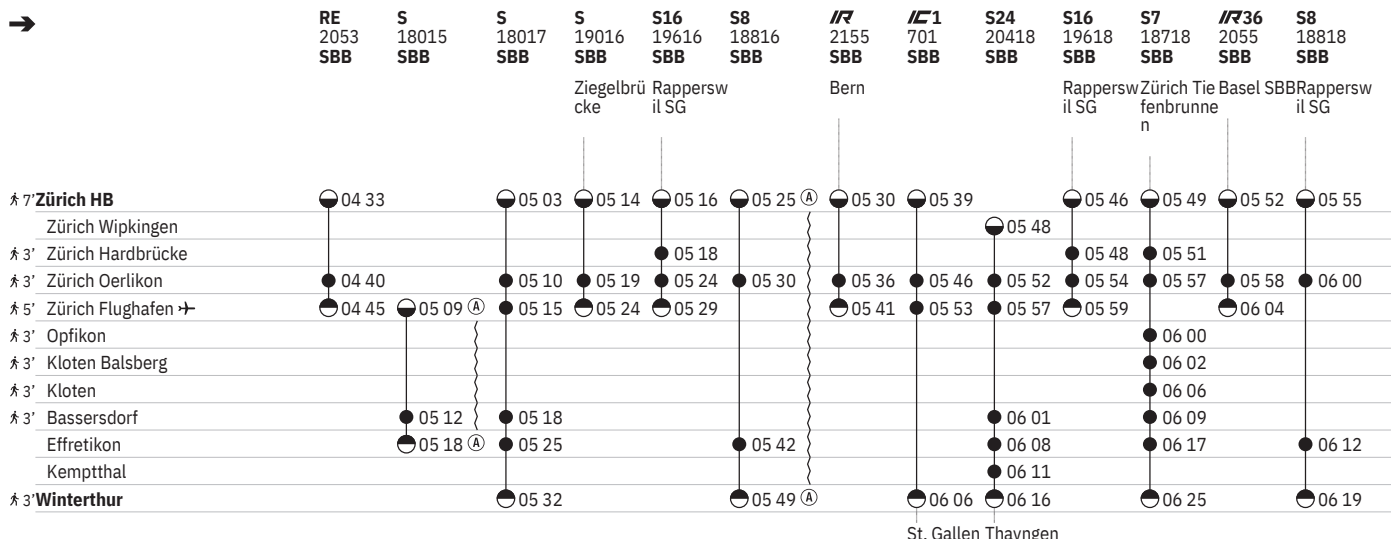

750 Zürich - Winterthur (via Flughafen/Kloten) 

Stand: 27. September 2023

  ohne 1.5.

750 Zürich - Winterthur (via Flughafen/Kloten) 

Stand: 27. September 2023

  ohne 1.5.

 ① - ⑦ ohne 25.12., 1.1.

750 Zürich - Winterthur (via Flughafen/Kloten) 

① Montag	● Abfahrtszeit	 InterCity
② Dienstag	● Ankunftszeit	 InterRegio
④ Donnerstag	● Abfahrtszeit	RE RegioExpress
⑤ Freitag	● Halt nur zum Aussteigen	RJX railjet xpress
⑥ Samstag	● Halt nur zum Einsteigen	S S-Bahn
⑦ Sonntag	 Selbstkontrolle	SN Nacht-S-Bahn
Ⓐ Montag–Freitag ohne allg. Feiertage	[] Verkehrt nur zeitweise auf diesem Abschnitt	 Rollstuhlgängig
➔ Fahrpläne der Gegenrichtung, bitte weiterblättern	 Zug	
➔ Fahrpläne der Gegenrichtung, bitte zurückblättern	 EuroCity	