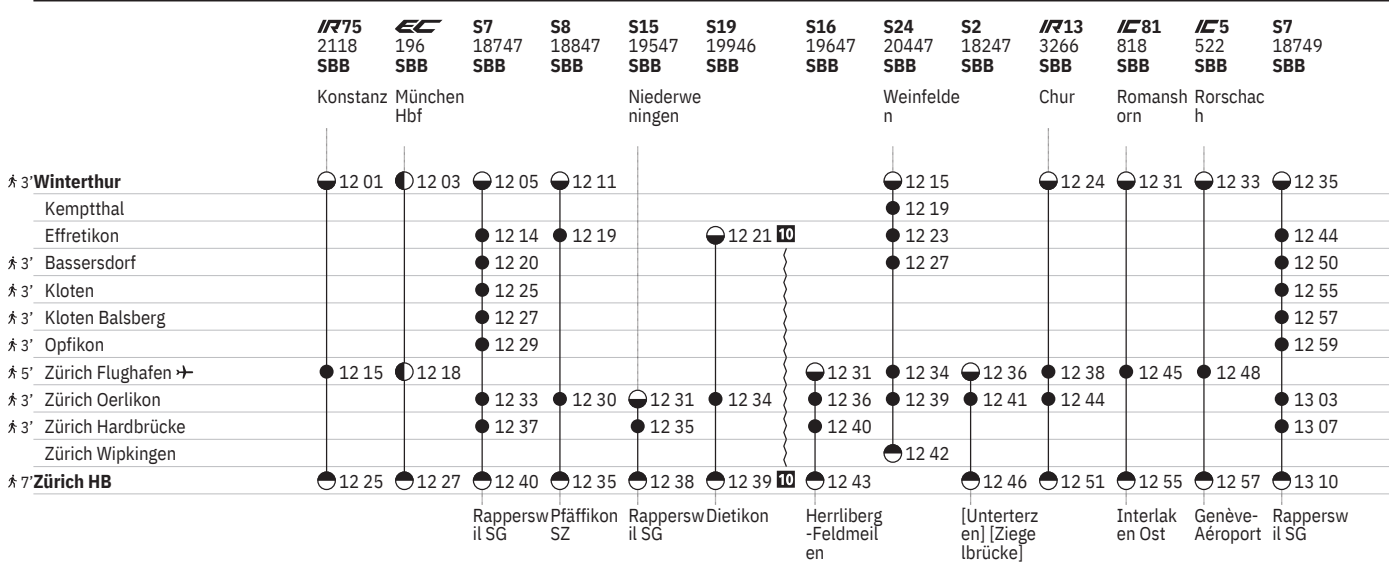

750 Winterthur - Zürich (via Flughafen/Kloten) 

Stand: 27. September 2023

10 ^A ohne 1.5.

12 ^A vom 11.12.–22.12., 3.1.–13.12. ohne 1.5.

750 Winterthur - Zürich (via Flughafen/Kloten) 

Stand: 27. September 2023

10 Ⓜ ohne 1.5.

12 Ⓜ vom 11.12.–22.12., 3.1.–13.12. ohne 1.5.

13 Ⓜ sowie 2.1., 1.8. ohne 10.5., 23.9., 30.9., 7.10.

750 Winterthur - Zürich (via Flughafen/Kloten) 

Stand: 27. September 2023

10 ④ ohne 1.5.

11 ①-⑦ ohne 25.12., 1.1.

750 Winterthur - Zürich (via Flughafen/Kloten)  

Stand: 27. September 2023

  ohne 1.5.

750 Winterthur - Zürich (via Flughafen/Kloten) 

Stand: 27. September 2023

  ohne 1.5.

750 Winterthur - Zürich (via Flughafen/Kloten) 

① Montag	● Abfahrtszeit	 InterCity
② Dienstag	● Ankunftszeit	 InterRegio
④ Donnerstag	● Abfahrtszeit	RE RegioExpress
⑤ Freitag	● Halt nur zum Aussteigen	RJX railjet xpress
⑥ Samstag	● Halt nur zum Einsteigen	S S-Bahn
⑦ Sonntag	 Selbstkontrolle	SN Nacht-S-Bahn
Ⓐ Montag–Freitag ohne allg. Feiertage	[] Verkehrt nur zeitweise auf diesem Abschnitt	 Rollstuhlgängig
➔ Fahrpläne der Gegenrichtung, bitte weiterblättern	 Zug	
➔ Fahrpläne der Gegenrichtung, bitte zurückblättern	 EuroCity	