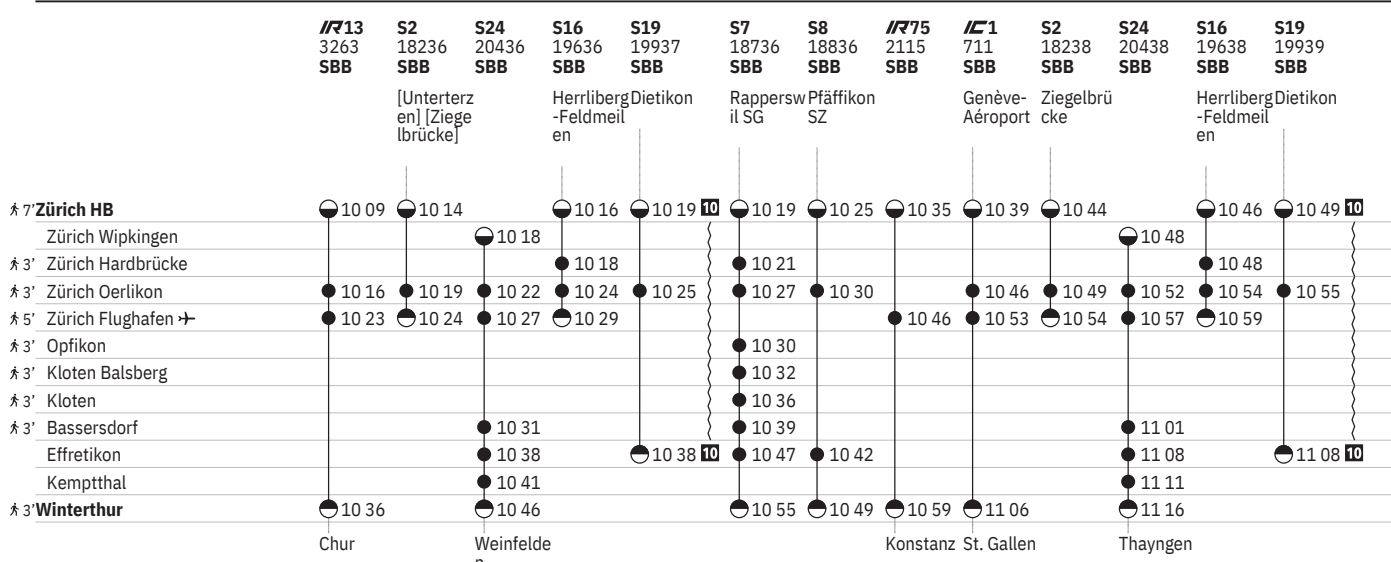

750 Zürich - Winterthur (via Flughafen/Kloten) 

Stand: 27. September 2023

  ohne 1.5.

750 Zürich - Winterthur (via Flughafen/Kloten) 

Stand: 27. September 2023

  ohne 1.5.

 ① - ⑦ ohne 25.12., 1.1.

750 Zürich - Winterthur (via Flughafen/Kloten) 

Stand: 27. September 2023

 ④ ohne 1.5.

750 Zürich - Winterthur (via Flughafen/Kloten) 

Stand: 27. September 2023

  ohne 1.5.

750 Zürich - Winterthur (via Flughafen/Kloten) 

Stand: 27. September 2023

 ④ ohne 1.5.

750 Zürich - Winterthur (via Flughafen/Kloten) 

Stand: 27. September 2023

10 ^A ohne 1.5.

12 ^A vom 11.12.–22.12., 3.1.–13.12. ohne 1.5.

750 Zürich - Winterthur (via Flughafen/Kloten) 

Stand: 27. September 2023

① Montag	● Abfahrtszeit	 InterCity
② Dienstag	● Ankunftszeit	 InterRegio
④ Donnerstag	● Abfahrtszeit	RE RegioExpress
⑤ Freitag	● Halt nur zum Aussteigen	RJX railjet xpress
⑥ Samstag	● Halt nur zum Einsteigen	S S-Bahn
⑦ Sonntag	 Selbstkontrolle	SN Nacht-S-Bahn
Ⓐ Montag–Freitag ohne allg. Feiertage	[] Verkehrt nur zeitweise auf diesem Abschnitt	 Rollstuhlgängig
➔ Fahrpläne der Gegenrichtung, bitte weiterblättern	 Zug	
➔ Fahrpläne der Gegenrichtung, bitte zurückblättern	 EuroCity	