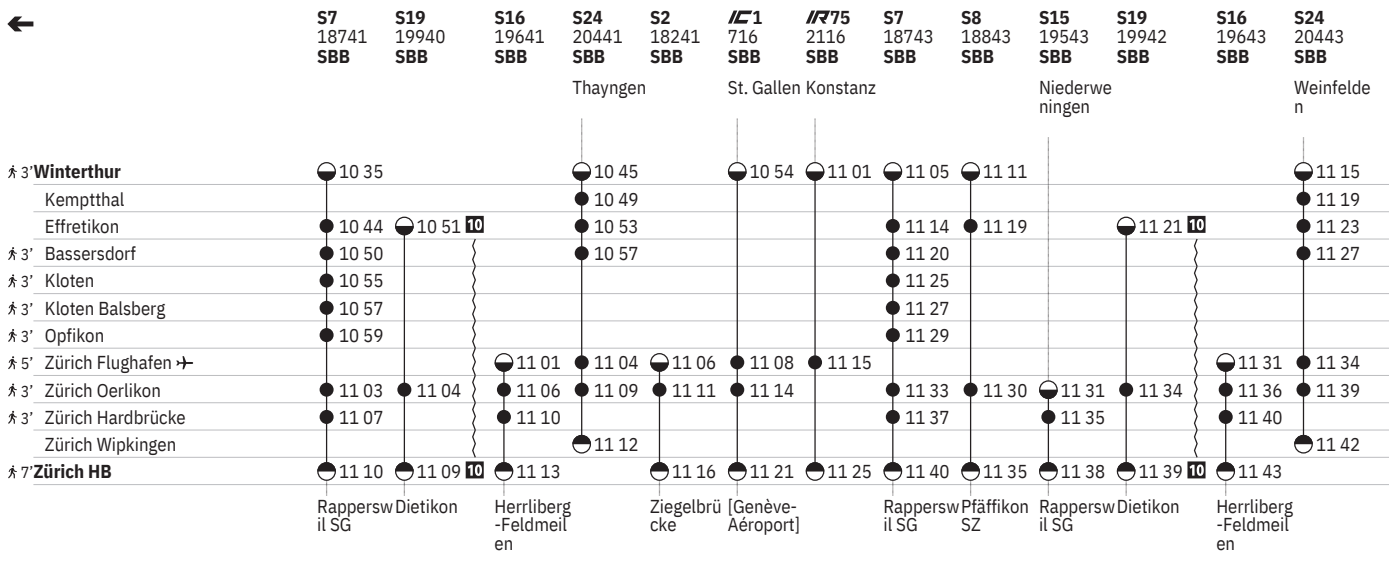

750 Winterthur - Zürich (via Flughafen/Kloten)

Stand: 27. September 2023

ohne 1.5.