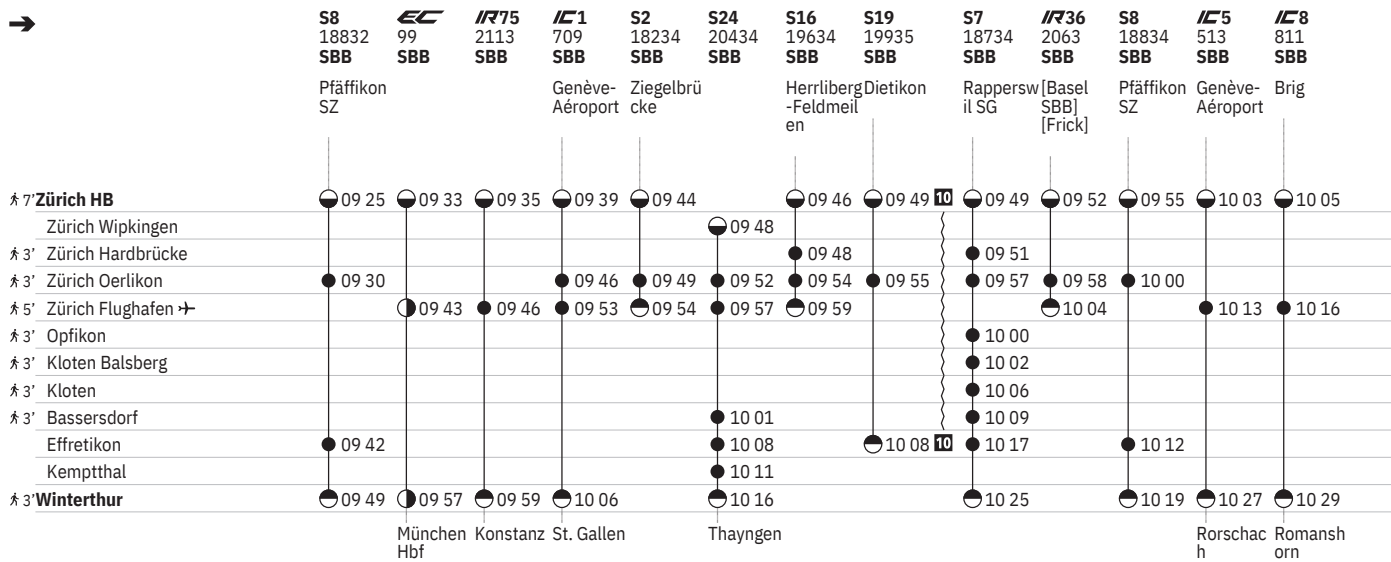

750 Zürich - Winterthur (via Flughafen/Kloten)

Stand: 27. September 2023

④ ohne 1.5.