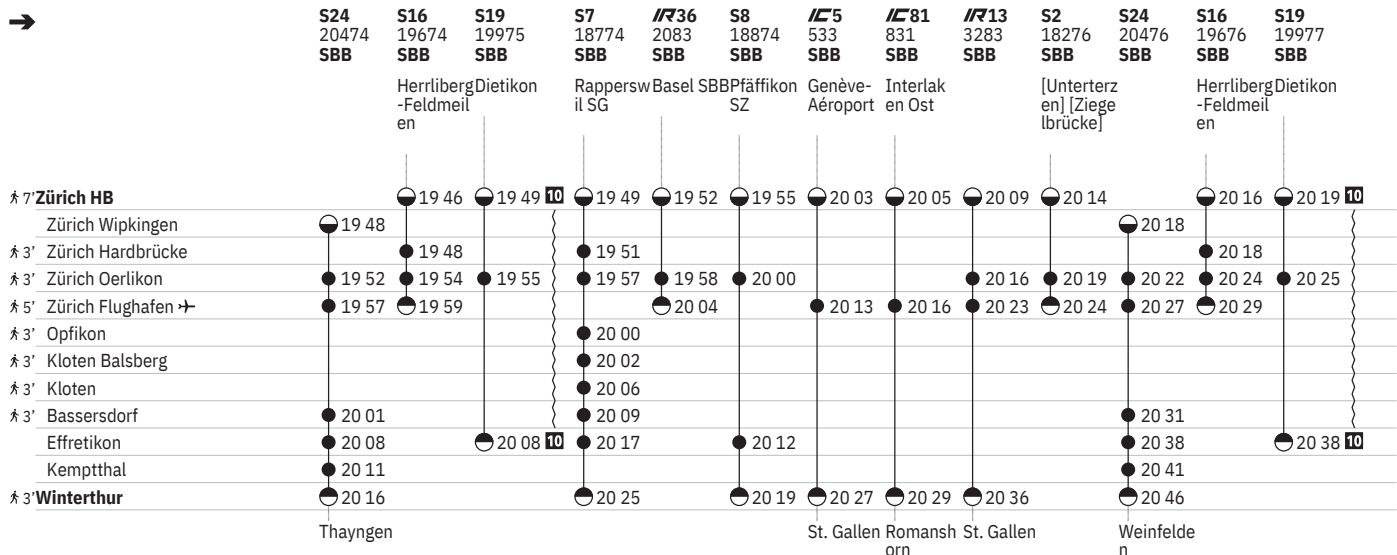

750 Zürich - Winterthur (via Flughafen/Kloten) 

Stand: 27. September 2023

10 ^A ohne 1.5.

12 ^A vom 11.12.–22.12., 3.1.–13.12. ohne 1.5.

750 Zürich - Winterthur (via Flughafen/Kloten) 

Stand: 27. September 2023

10 [Ⓐ] ohne 1.5.

12 [Ⓐ] vom 11.12.–22.12., 3.1.–13.12. ohne 1.5.

13 ①–⑦ ohne 24.12., 31.12.

750 Zürich - Winterthur (via Flughafen/Kloten) 

Stand: 27. September 2023

10  ohne 1.5.

750 Zürich - Winterthur (via Flughafen/Kloten) 

Stand: 27. September 2023

	S2 18284 SBB Ziegelbrücke	S24 20484 SBB	S16 19684 SBB Meilen	S7 18784 SBB Rapperswil SG	S8 18884 SBB Pfäffikon SZ	IR75 2139 SBB	RE75 2141 THU	IC1 735 SBB Genève-Aéroport	S2 18286 SBB Ziegelbrücke	S24 20486 SBB	S16 19686 SBB Meilen	S7 18786 SBB Rapperswil SG	S8 18886 SBB Pfäffikon SZ
7: Zürich HB	22 14		22 16	22 19	22 25	22 35 14	22 35 15	22 39	22 44		22 46	22 49	22 55
Zürich Wipkingen		22 18							22 48				
3: Zürich Hardbrücke			22 18	22 21							22 48	22 51	
3: Zürich Oerlikon	22 19	22 22	22 24	22 27	22 30			22 46	22 49	22 52	22 54	22 57	23 00
5: Zürich Flughafen →	22 24	22 27	22 29			22 46	22 46	22 53	22 54	22 57	22 59		
3: Opfikon				22 30								23 00	
3: Kloten Balsberg				22 32								23 02	
3: Kloten				22 36								23 06	
3: Bassersdorf		22 31		22 39						23 01		23 09	
Effretikon		22 36		22 47	22 42					23 06		23 17	23 12
Kempththal				22 50								23 20	
3: Winterthur				22 55	22 49	22 59 14	22 59 15	23 06				23 25	23 19

① Montag	● Abfahrtszeit	 InterCity
② Dienstag	● Ankunftszeit	 InterRegio
④ Donnerstag	● Abfahrtszeit	RE RegioExpress
⑤ Freitag	● Halt nur zum Aussteigen	RJX railjet xpress
⑥ Samstag	● Halt nur zum Einsteigen	S S-Bahn
⑦ Sonntag	 Selbstkontrolle	SN Nacht-S-Bahn
Ⓐ Montag–Freitag ohne allg. Feiertage	[] Verkehrt nur zeitweise auf diesem Abschnitt	 Rollstuhlgängig
➔ Fahrpläne der Gegenrichtung, bitte weiterblättern	 Zug	
➔ Fahrpläne der Gegenrichtung, bitte zurückblättern	 EuroCity	