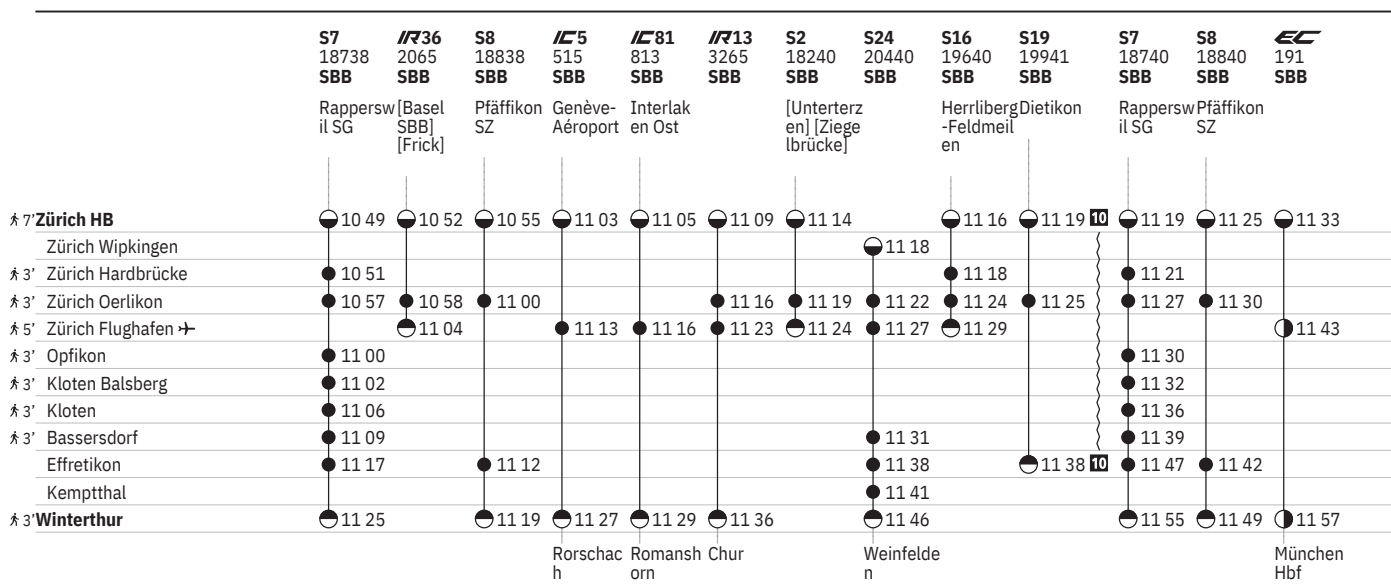

750 Zürich - Winterthur (via Flughafen/Kloten)

Stand: 27. September 2023

④ ohne 1.5.