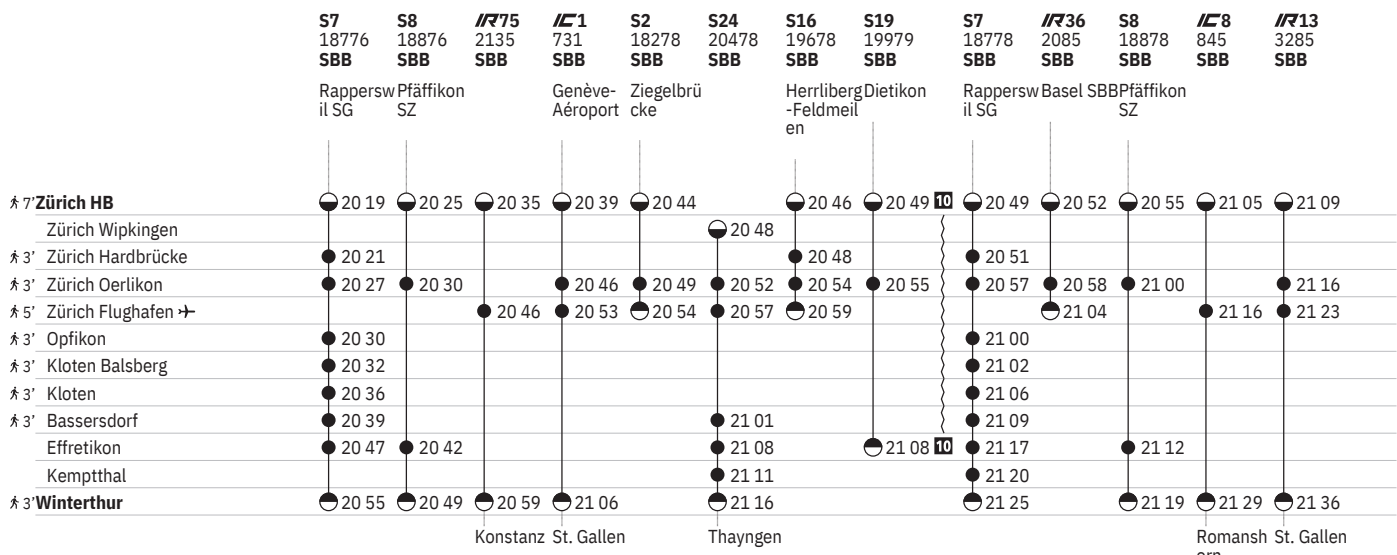

750 Zürich - Winterthur (via Flughafen/Kloten)

Stand: 27. September 2023

10 ohne 1.5.