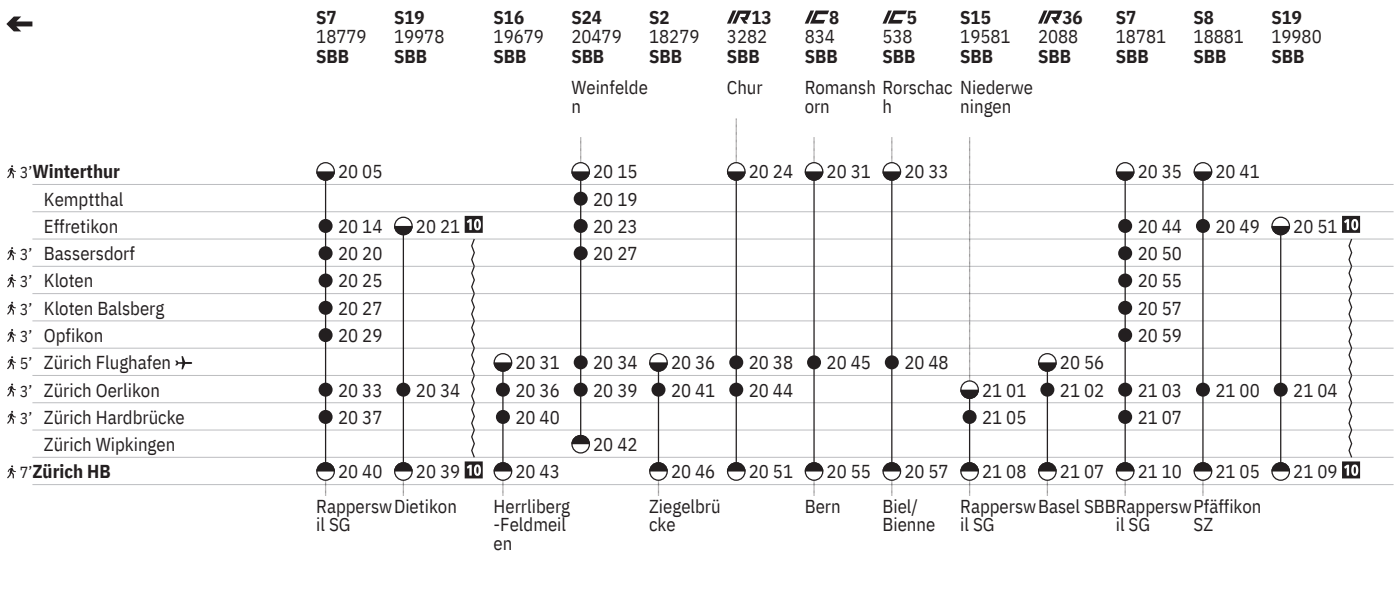

Stand: 27. September 2023

ohne 1.5.

750 Winterthur - Zürich (via Flughafen/Kloten) 

Stand: 27. September 2023

10 ^A ohne 1.5.

750 Winterthur - Zürich (via Flughafen/Kloten)  

Stand: 27. September 2023

10 ^A ohne 1.5.

750 Winterthur - Zürich (via Flughafen/Kloten) 

Stand: 27. September 2023

10 ④ ohne 1.5.
13 ① - ⑦ ohne 24.12., 31.12.

14 ⑤ - ⑥ sowie 31.12. ohne 29.3.
15 ① - ④, ⑦ sowie 29.3. ohne 31.12.

750 Winterthur - Zürich (via Flughafen/Kloten)  

Stand: 27. September 2023

¹⁶ Nacht ⑤/⑥ - ⑥/⑦ sowie 31.12./1.1., 28.3./29.3., 31.3./1.4., 30.4./1.5., 8.5./9.5., 9.5./10.5., 19.5./20.5., 31.7./1.8. ¹⁷ Nacht ⑤/⑥ - ⑥/⑦ sowie 31.12./1.1. ohne 29.3./30.3. ¹⁹ Nacht ①/② - ③/④, ⑦/① vom 10.12./11.12.-21.12./22.12., 8.1./9.1.-24.5./25.5., 16.6./17.6.-16.8./17.8., 6.9./7.9.-24.10./25.10. ohne 18.10./19.10., 20.10./21.10.

① Montag	● Abfahrtszeit	 InterCity
② Dienstag	● Ankunftszeit	 InterRegio
④ Donnerstag	● Abfahrtszeit	RE RegioExpress
⑤ Freitag	● Halt nur zum Aussteigen	RJX railjet xpress
⑥ Samstag	● Halt nur zum Einsteigen	S S-Bahn
⑦ Sonntag	 Selbstkontrolle	SN Nacht-S-Bahn
Ⓐ Montag–Freitag ohne allg. Feiertage	[] Verkehrt nur zeitweise auf diesem Abschnitt	 Rollstuhlgängig
➔ Fahrpläne der Gegenrichtung, bitte weiterblättern	 Zug	
➔ Fahrpläne der Gegenrichtung, bitte zurückblättern	 EuroCity	