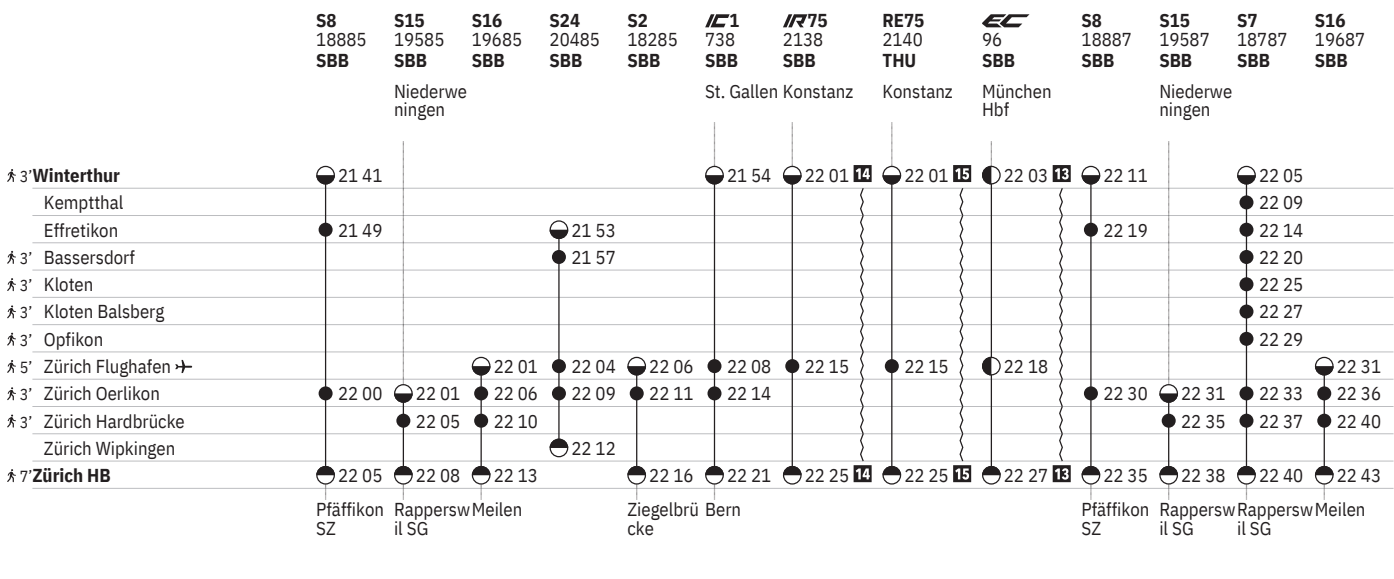

Stand: 27. September 2023

ohne 1.5.

750 Winterthur - Zürich (via Flughafen/Kloten) 

Stand: 27. September 2023

10 ^A ohne 1.5.

750 Winterthur - Zürich (via Flughafen/Kloten)  

Stand: 27. September 2023

10 ^A ohne 1.5.

750 Winterthur - Zürich (via Flughafen/Kloten) 

Stand: 27. September 2023

10 ④ ohne 1.5.
13 ① - ⑦ ohne 24.12., 31.12.

14 ⑤ - ⑥ sowie 31.12. ohne 29.3.
15 ① - ④, ⑦ sowie 29.3. ohne 31.12.

750 Winterthur - Zürich (via Flughafen/Kloten)  

Stand: 27. September 2023

¹⁶ Nacht ⑤/⑥ - ⑥/⑦ sowie 31.12./1.1., 28.3./29.3., 31.3./1.4., 30.4./1.5., 8.5./9.5., 9.5./10.5., 19.5./20.5., 31.7./1.8. ¹⁷ Nacht ⑤/⑥ - ⑥/⑦ sowie 31.12./1.1. ohne 29.3./30.3. ¹⁹ Nacht ①/② - ③/④, ⑦/① vom 10.12./11.12.-21.12./22.12., 8.1./9.1.-24.5./25.5., 16.6./17.6.-16.8./17.8., 6.9./7.9.-24.10./25.10. ohne 18.10./19.10., 20.10./21.10.

① Montag	● Abfahrtszeit	 InterCity
② Dienstag	● Ankunftszeit	 InterRegio
④ Donnerstag	● Abfahrtszeit	RE RegioExpress
⑤ Freitag	● Halt nur zum Aussteigen	RJX railjet xpress
⑥ Samstag	● Halt nur zum Einsteigen	S S-Bahn
⑦ Sonntag	 Selbstkontrolle	SN Nacht-S-Bahn
Ⓐ Montag–Freitag ohne allg. Feiertage	[] Verkehrt nur zeitweise auf diesem Abschnitt	 Rollstuhlgängig
➔ Fahrpläne der Gegenrichtung, bitte weiterblättern	 Zug	
➔ Fahrpläne der Gegenrichtung, bitte zurückblättern	 EuroCity	