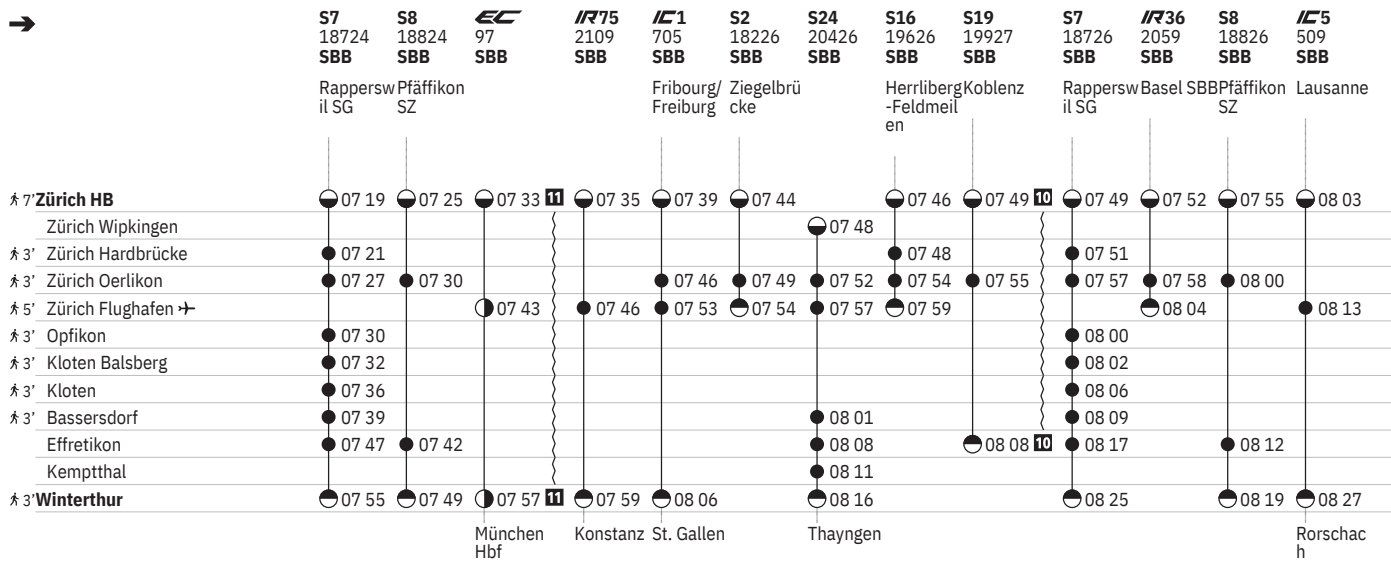

750 Zürich - Winterthur (via Flughafen/Kloten) 

Stand: 27. September 2023

  ohne 1.5.

750 Zürich - Winterthur (via Flughafen/Kloten) 

Stand: 27. September 2023

  ohne 1.5.

 ① - ⑦ ohne 25.12., 1.1.

750 Zürich - Winterthur (via Flughafen/Kloten) 

① Montag	● Abfahrtszeit	 InterCity
② Dienstag	● Ankunftszeit	 InterRegio
④ Donnerstag	● Abfahrtszeit	RE RegioExpress
⑤ Freitag	● Halt nur zum Aussteigen	RJX railjet xpress
⑥ Samstag	● Halt nur zum Einsteigen	S S-Bahn
⑦ Sonntag	 Selbstkontrolle	SN Nacht-S-Bahn
Ⓐ Montag–Freitag ohne allg. Feiertage	[] Verkehrt nur zeitweise auf diesem Abschnitt	 Rollstuhlgängig
➔ Fahrpläne der Gegenrichtung, bitte weiterblättern	 Zug	
➔ Fahrpläne der Gegenrichtung, bitte zurückblättern	 EuroCity	