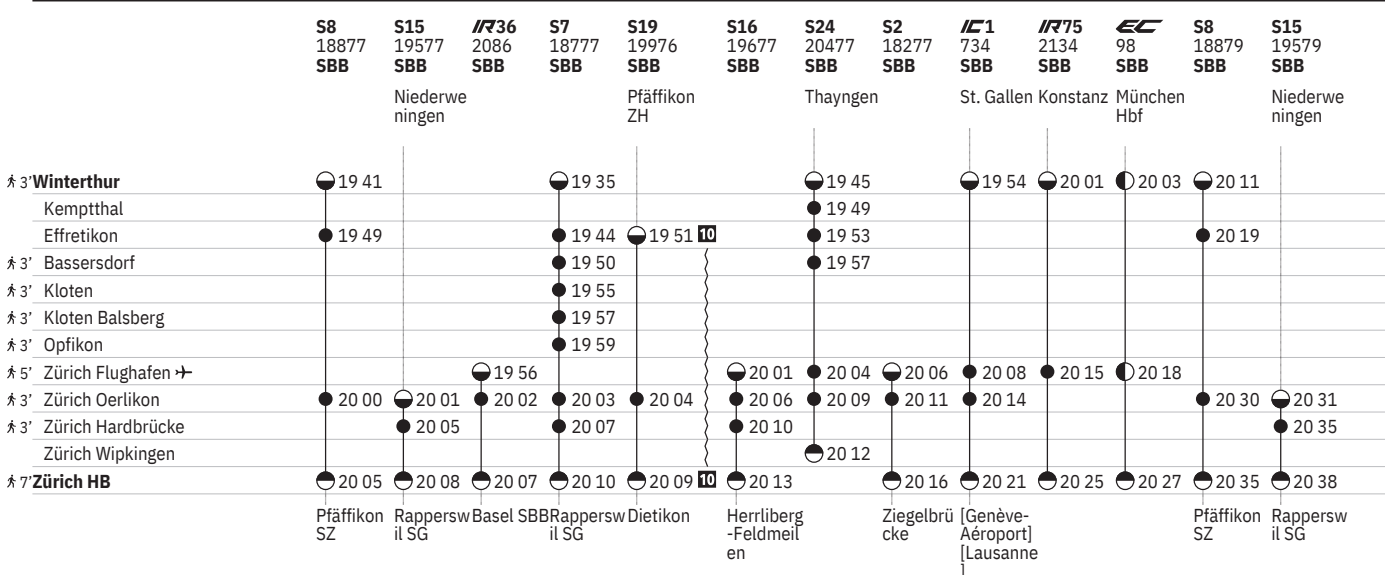

Stand: 27. September 2023

ohne 1.5.

750 Winterthur - Zürich (via Flughafen/Kloten) 

Stand: 27. September 2023

10 ^A ohne 1.5.

750 Winterthur - Zürich (via Flughafen/Kloten)  

Stand: 27. September 2023

10 ^A ohne 1.5.

750 Winterthur - Zürich (via Flughafen/Kloten) 

Stand: 27. September 2023

10 ④ ohne 1.5.
13 ① - ⑦ ohne 24.12., 31.12.

14 ⑤ - ⑥ sowie 31.12. ohne 29.3.
15 ① - ④, ⑦ sowie 29.3. ohne 31.12.

750 Winterthur - Zürich (via Flughafen/Kloten)  

Stand: 27. September 2023

¹⁶ Nacht ⑤/⑥ - ⑥/⑦ sowie 31.12./1.1., 28.3./29.3., 31.3./1.4., 30.4./1.5., 8.5./9.5., 9.5./10.5., 19.5./20.5., 31.7./1.8. ¹⁷ Nacht ⑤/⑥ - ⑥/⑦ sowie 31.12./1.1. ohne 29.3./30.3. ¹⁹ Nacht ①/② - ③/④, ⑦/① vom 10.12./11.12.-21.12./22.12., 8.1./9.1.-24.5./25.5., 16.6./17.6.-16.8./17.8., 6.9./7.9.-24.10./25.10. ohne 18.10./19.10., 20.10./21.10.

① Montag	● Abfahrtszeit	 InterCity
② Dienstag	● Ankunftszeit	 InterRegio
④ Donnerstag	● Abfahrtszeit	RE RegioExpress
⑤ Freitag	● Halt nur zum Aussteigen	RJX railjet xpress
⑥ Samstag	● Halt nur zum Einsteigen	S S-Bahn
⑦ Sonntag	 Selbstkontrolle	SN Nacht-S-Bahn
Ⓐ Montag–Freitag ohne allg. Feiertage	[] Verkehrt nur zeitweise auf diesem Abschnitt	 Rollstuhlgängig
➔ Fahrpläne der Gegenrichtung, bitte weiterblättern	 Zug	
➔ Fahrpläne der Gegenrichtung, bitte zurückblättern	 EuroCity	