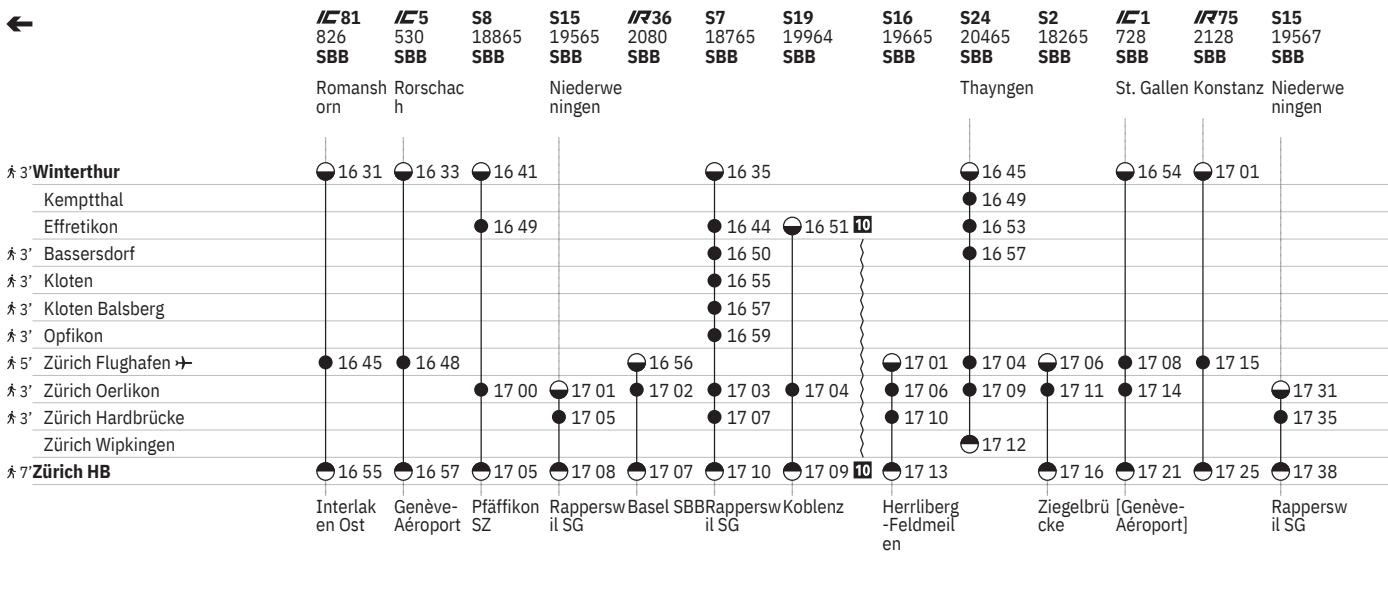

750 Winterthur - Zürich (via Flughafen/Kloten)  

Stand: 27. September 2023

  ohne 1.5.

750 Winterthur - Zürich (via Flughafen/Kloten) 

Stand: 27. September 2023

  ohne 1.5.

750 Winterthur - Zürich (via Flughafen/Kloten) 

Stand: 27. September 2023

ohne 1.5.

750 Winterthur - Zürich (via Flughafen/Kloten) 

Stand: 27. September 2023

10 ^A ohne 1.5.

750 Winterthur - Zürich (via Flughafen/Kloten)  

Stand: 27. September 2023

10 ^A ohne 1.5.

Stand: 27. September 2023

¹⁶ Nacht ⑤/⑥ - ⑥/⑦ sowie 31.12./1.1., 28.3./29.3., 31.3./1.4., 30.4./1.5., 8.5./9.5., 9.5./10.5., 19.5./20.5., 31.7./1.8. ¹⁷ Nacht ⑤/⑥ - ⑥/⑦ sowie 31.12./1.1. ohne 29.3./30.3. ¹⁹ Nacht ①/② - ③/④, ⑦/① vom 10.12./11.12.-21.12./22.12., 8.1./9.1.-24.5./25.5., 16.6./17.6.-16.8./17.8., 6.9./7.9.-24.10./25.10. ohne 18.10./19.10., 20.10./21.10.

① Montag	● Abfahrtszeit	 InterCity
② Dienstag	● Ankunftszeit	 InterRegio
④ Donnerstag	● Abfahrtszeit	RE RegioExpress
⑤ Freitag	● Halt nur zum Aussteigen	RJX railjet xpress
⑥ Samstag	● Halt nur zum Einsteigen	S S-Bahn
⑦ Sonntag	 Selbstkontrolle	SN Nacht-S-Bahn
Ⓐ Montag–Freitag ohne allg. Feiertage	[] Verkehrt nur zeitweise auf diesem Abschnitt	 Rollstuhlgängig
➔ Fahrpläne der Gegenrichtung, bitte weiterblättern	 Zug	
➔ Fahrpläne der Gegenrichtung, bitte zurückblättern	 EuroCity	