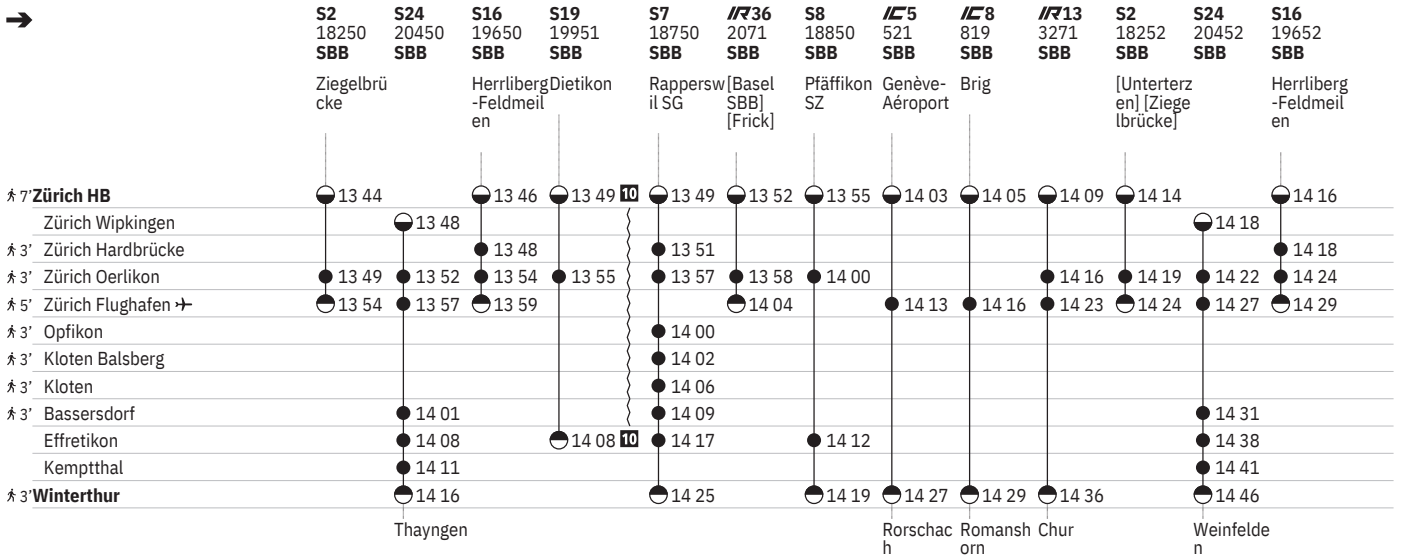

750 Zürich - Winterthur (via Flughafen/Kloten) 

Stand: 27. September 2023

  ohne 1.5.

750 Zürich - Winterthur (via Flughafen/Kloten) 

Stand: 27. September 2023

  ohne 1.5.

 ① - ⑦ ohne 25.12., 1.1.

750 Zürich - Winterthur (via Flughafen/Kloten) 

Stand: 27. September 2023

 ④ ohne 1.5.

750 Zürich - Winterthur (via Flughafen/Kloten) 

Stand: 27. September 2023

  ohne 1.5.

750 Zürich - Winterthur (via Flughafen/Kloten) 

Stand: 27. September 2023

 ④ ohne 1.5.

750 Zürich - Winterthur (via Flughafen/Kloten) 

Stand: 27. September 2023

10 ^A ohne 1.5.

12 ^A vom 11.12.–22.12., 3.1.–13.12. ohne 1.5.

750 Zürich - Winterthur (via Flughafen/Kloten) 

Stand: 27. September 2023

① Montag	● Abfahrtszeit	 InterCity
② Dienstag	● Ankunftszeit	 InterRegio
④ Donnerstag	● Abfahrtszeit	RE RegioExpress
⑤ Freitag	● Halt nur zum Aussteigen	RJX railjet xpress
⑥ Samstag	● Halt nur zum Einsteigen	S S-Bahn
⑦ Sonntag	 Selbstkontrolle	SN Nacht-S-Bahn
Ⓐ Montag–Freitag ohne allg. Feiertage	[] Verkehrt nur zeitweise auf diesem Abschnitt	 Rollstuhlgängig
➔ Fahrpläne der Gegenrichtung, bitte weiterblättern	 Zug	
➔ Fahrpläne der Gegenrichtung, bitte zurückblättern	 EuroCity	