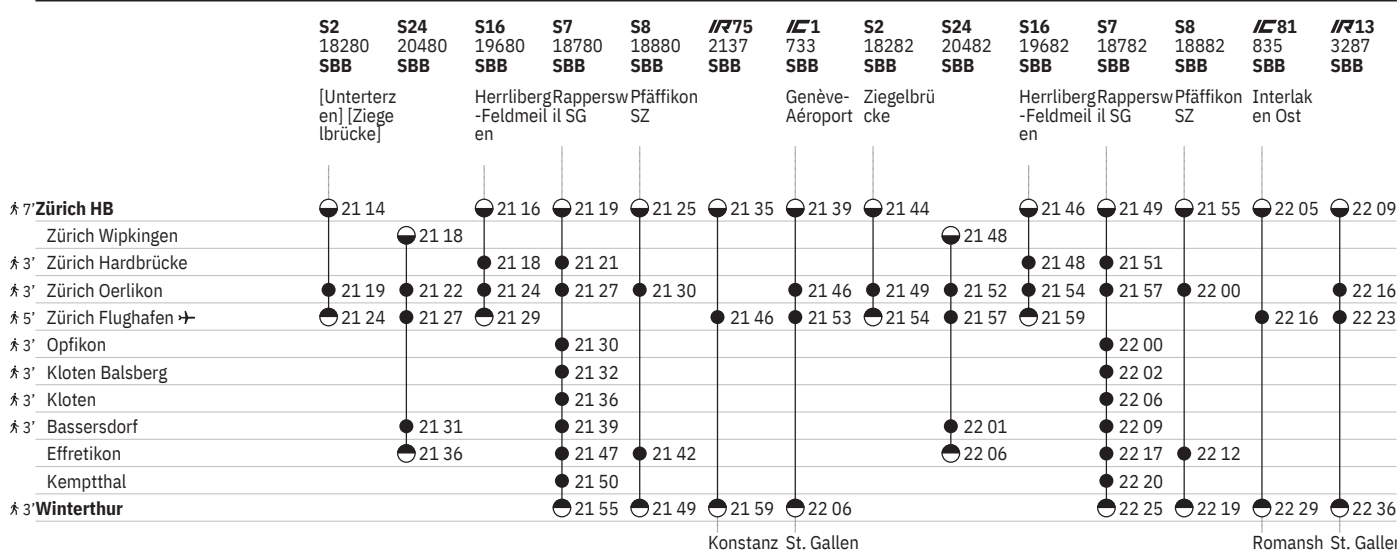

750 Zürich - Winterthur (via Flughafen/Kloten) 

Stand: 27. September 2023

10 ^A ohne 1.5.

12 ^A vom 11.12.–22.12., 3.1.–13.12. ohne 1.5.

750 Zürich - Winterthur (via Flughafen/Kloten) 

Stand: 27. September 2023

10 [Ⓐ] ohne 1.5.

12 [Ⓐ] vom 11.12.–22.12., 3.1.–13.12. ohne 1.5.

13 ①–⑦ ohne 24.12., 31.12.

750 Zürich - Winterthur (via Flughafen/Kloten) 

Stand: 27. September 2023

10  ohne 1.5.

750 Zürich - Winterthur (via Flughafen/Kloten) 

Stand: 27. September 2023

	S2 18284 SBB Ziegelbrücke	S24 20484 SBB	S16 19684 SBB Meilen	S7 18784 SBB Rapperswil SG	S8 18884 SBB Pfäffikon SZ	IR75 2139 SBB	RE75 2141 THU	IC1 735 SBB Genève-Aéroport	S2 18286 SBB Ziegelbrücke	S24 20486 SBB	S16 19686 SBB Meilen	S7 18786 SBB Rapperswil SG	S8 18886 SBB Pfäffikon SZ
7: Zürich HB	22 14		22 16	22 19	22 25	22 35 14	22 35 15	22 39	22 44		22 46	22 49	22 55
Zürich Wipkingen		22 18							22 48				
3: Zürich Hardbrücke			22 18	22 21							22 48	22 51	
3: Zürich Oerlikon	22 19	22 22	22 24	22 27	22 30			22 46	22 49	22 52	22 54	22 57	23 00
5: Zürich Flughafen →	22 24	22 27	22 29			22 46	22 46	22 53	22 54	22 57	22 59		
3: Opfikon				22 30								23 00	
3: Kloten Balsberg				22 32								23 02	
3: Kloten				22 36								23 06	
3: Bassersdorf		22 31		22 39						23 01		23 09	
Effretikon		22 36		22 47	22 42					23 06		23 17	23 12
Kempththal				22 50								23 20	
3: Winterthur				22 55	22 49	22 59 14	22 59 15	23 06				23 25	23 19