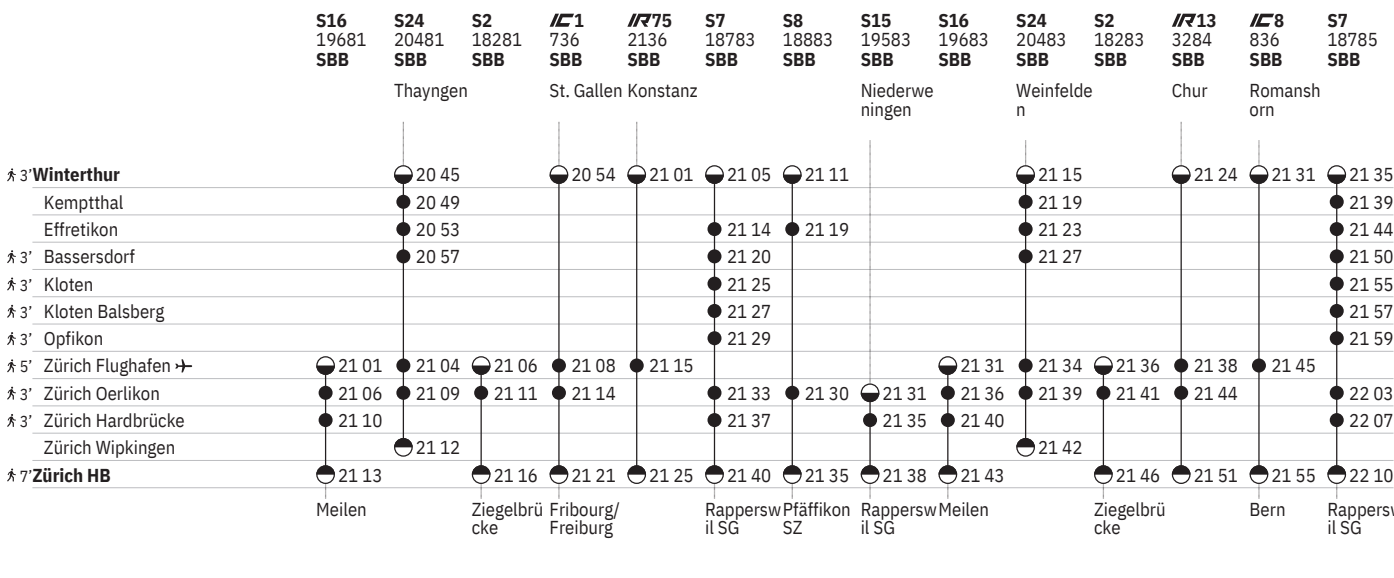

750 Winterthur - Zürich (via Flughafen/Kloten)  

Stand: 27. September 2023

  ohne 1.5.

750 Winterthur - Zürich (via Flughafen/Kloten) 

Stand: 27. September 2023

  ohne 1.5.

750 Winterthur - Zürich (via Flughafen/Kloten) 

Stand: 27. September 2023

ohne 1.5.

750 Winterthur - Zürich (via Flughafen/Kloten) 

Stand: 27. September 2023

10 ^A ohne 1.5.

750 Winterthur - Zürich (via Flughafen/Kloten)  

Stand: 27. September 2023

10 ^A ohne 1.5.

750 Winterthur - Zürich (via Flughafen/Kloten) 

Stand: 27. September 2023

10 ④ ohne 1.5.
13 ① - ⑦ ohne 24.12., 31.12.

14 ⑤ - ⑥ sowie 31.12. ohne 29.3.
15 ① - ④, ⑦ sowie 29.3. ohne 31.12.

750 Winterthur - Zürich (via Flughafen/Kloten)  

Stand: 27. September 2023

¹⁶ Nacht ⑤/⑥ - ⑥/⑦ sowie 31.12./1.1., 28.3./29.3., 31.3./1.4., 30.4./1.5., 8.5./9.5., 9.5./10.5., 19.5./20.5., 31.7./1.8. ¹⁷ Nacht ⑤/⑥ - ⑥/⑦ sowie 31.12./1.1. ohne 29.3./30.3. ¹⁹ Nacht ①/② - ③/④, ⑦/① vom 10.12./11.12.-21.12./22.12., 8.1./9.1.-24.5./25.5., 16.6./17.6.-16.8./17.8., 6.9./7.9.-24.10./25.10. ohne 18.10./19.10., 20.10./21.10.