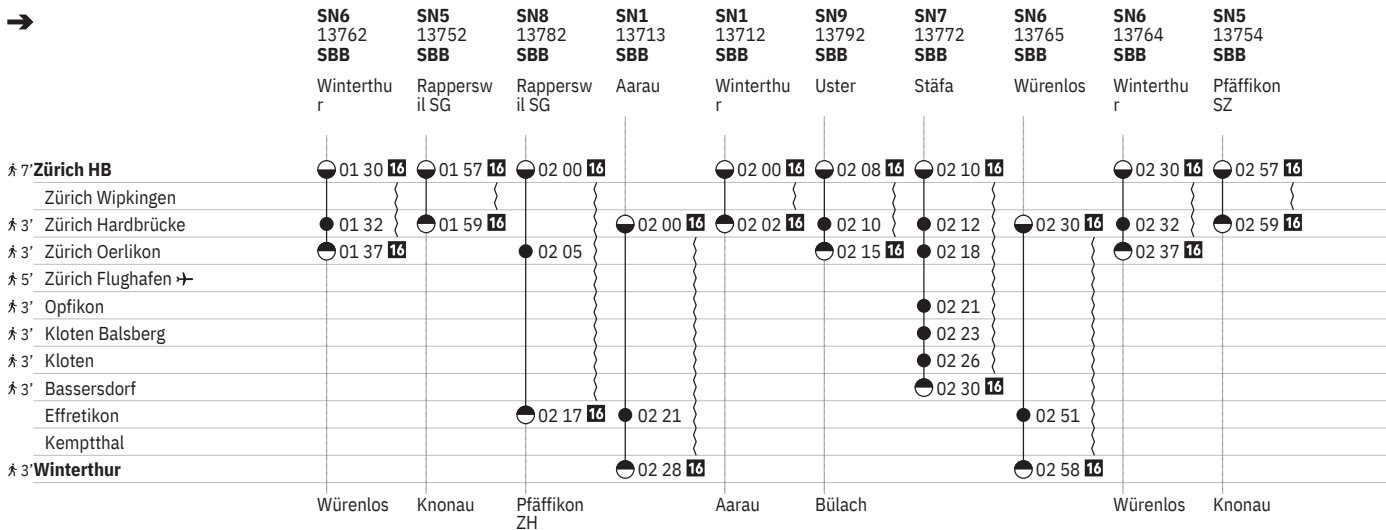

Romanshorn St. Gallen

St. Gallen Konstanz

Romanshorn St. Gallen

	S7 18792 SBB Rapperswil SG	S8 18892 SBB Ziegelbrücke	SN6 13760 SBB	RE48 4946 SBB	SN8 13780 SBB Pfäffikon SZ	SN1 13711 SBB Aarau	SN5 13750 SBB Rapperswil SG	SN1 13710 SBB Winterthur	SN9 13790 SBB Uster	SN7 13770 SBB	SN6 13763 SBB Würenlos
7: Zürich HB	00 19	00 25	00 30 16	00 34 17	01 00 16		00 57 16	01 00 16	01 08 16	01 10 16	01 10 16
Zürich Wipkingen			00 32			00 58 16	00 59 16	01 02 16	01 10	01 12	01 30 16
3: Zürich Hardbrücke	00 21		00 32						01 10	01 12	
3: Zürich Oerlikon	00 27	00 30	00 37 16	00 40 17	01 05				01 15 16	01 18	
5: Zürich Flughafen →											
3: Opfikon	00 30									01 21	
3: Kloten Balsberg	00 32									01 23	
3: Kloten	00 36									01 26	
3: Bassersdorf	00 39									01 30 16	
Effretikon	00 47	00 42			01 17 16	01 21					01 51
Kempththal	00 50										
3: Winterthur	00 55	00 49				01 28 16					01 58 16

Würenlos Schaffhausen

Pfäffikon ZH

Knonau Aarau

Bülach

14 ⑤ – ⑥ sowie 31.12. ohne 29.3.

15 ① – ④, ⑦ sowie 29.3. ohne 31.12.

16 Nacht ⑤/⑥ – ⑥/⑦ sowie 31.12./1.1., 28.3./29.3., 31.3./1.4., 30.4./1.5., 8.5./9.5., 9.5./10.5., 19.5./20.5., 31.7./1.8.

17 Nacht ⑤/⑥ – ⑥/⑦ sowie 31.12./1.1. ohne 29.3./30.3.

750 Zürich - Winterthur (via Flughafen/Kloten) 

Stand: 27. September 2023

16 Nacht ⑤/⑥ – ⑥/⑦ sowie 31.12./1.1., 28.3./29.3., 31.3./1.4., 30.4./1.5., 8.5./9.5., 9.5./10.5., 19.5./20.5., 31.7./1.8.

① Montag	● Abfahrtszeit	 InterCity
② Dienstag	● Ankunftszeit	 InterRegio
④ Donnerstag	● Abfahrtszeit	RE RegioExpress
⑤ Freitag	● Halt nur zum Aussteigen	RJX railjet xpress
⑥ Samstag	● Halt nur zum Einsteigen	S S-Bahn
⑦ Sonntag	 Selbstkontrolle	SN Nacht-S-Bahn
Ⓐ Montag–Freitag ohne allg. Feiertage	[] Verkehrt nur zeitweise auf diesem Abschnitt	 Rollstuhlgängig
➔ Fahrpläne der Gegenrichtung, bitte weiterblättern	 Zug	
➔ Fahrpläne der Gegenrichtung, bitte zurückblättern	 EuroCity	