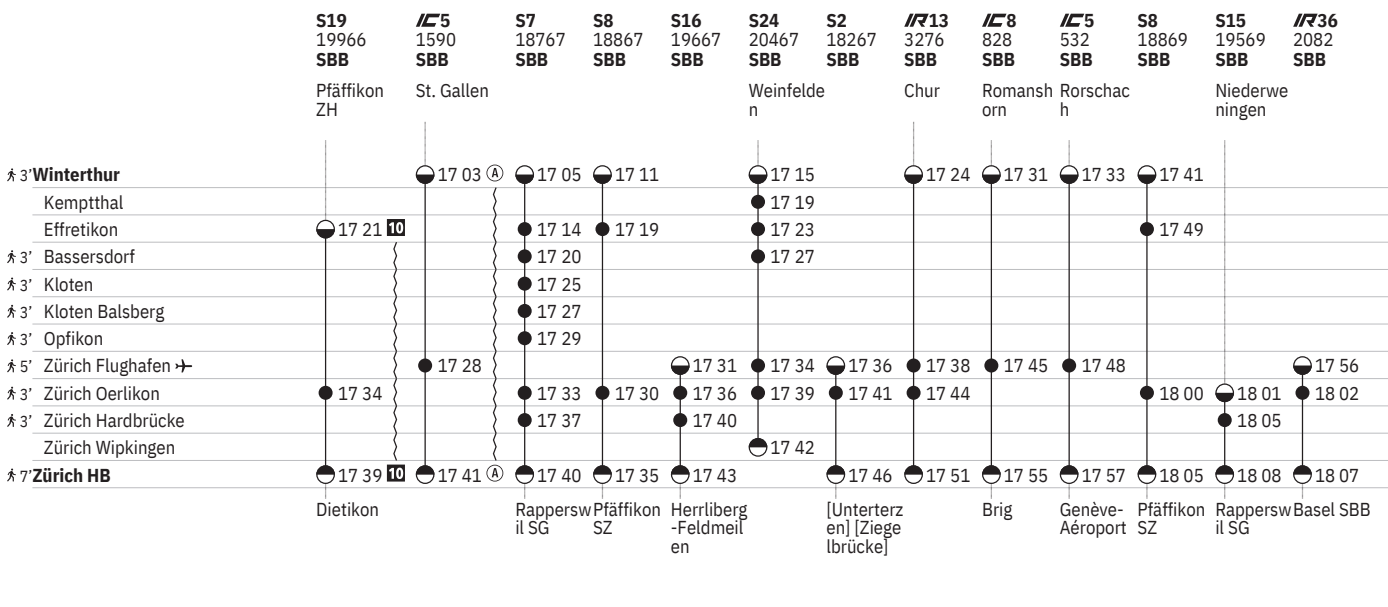

750 Winterthur - Zürich (via Flughafen/Kloten)  

Stand: 27. September 2023

  ohne 1.5.

750 Winterthur - Zürich (via Flughafen/Kloten) 

Stand: 27. September 2023

  ohne 1.5.

750 Winterthur - Zürich (via Flughafen/Kloten) 

Stand: 27. September 2023

ohne 1.5.

750 Winterthur - Zürich (via Flughafen/Kloten) 

Stand: 27. September 2023

10 ^A ohne 1.5.

750 Winterthur - Zürich (via Flughafen/Kloten)  

Stand: 27. September 2023

10 ^A ohne 1.5.

750 Winterthur - Zürich (via Flughafen/Kloten) 

Stand: 27. September 2023

10 ④ ohne 1.5.
13 ① - ⑦ ohne 24.12., 31.12.

14 ⑤ - ⑥ sowie 31.12. ohne 29.3.
15 ① - ④, ⑦ sowie 29.3. ohne 31.12.

750 Winterthur - Zürich (via Flughafen/Kloten)  

① Montag	● Abfahrtszeit	 InterCity
② Dienstag	● Ankunftszeit	 InterRegio
④ Donnerstag	● Abfahrtszeit	RE RegioExpress
⑤ Freitag	● Halt nur zum Aussteigen	RJX railjet xpress
⑥ Samstag	● Halt nur zum Einsteigen	S S-Bahn
⑦ Sonntag	 Selbstkontrolle	SN Nacht-S-Bahn
Ⓐ Montag–Freitag ohne allg. Feiertage	[] Verkehrt nur zeitweise auf diesem Abschnitt	 Rollstuhlgängig
➔ Fahrpläne der Gegenrichtung, bitte weiterblättern	 Zug	
➔ Fahrpläne der Gegenrichtung, bitte zurückblättern	 EuroCity	