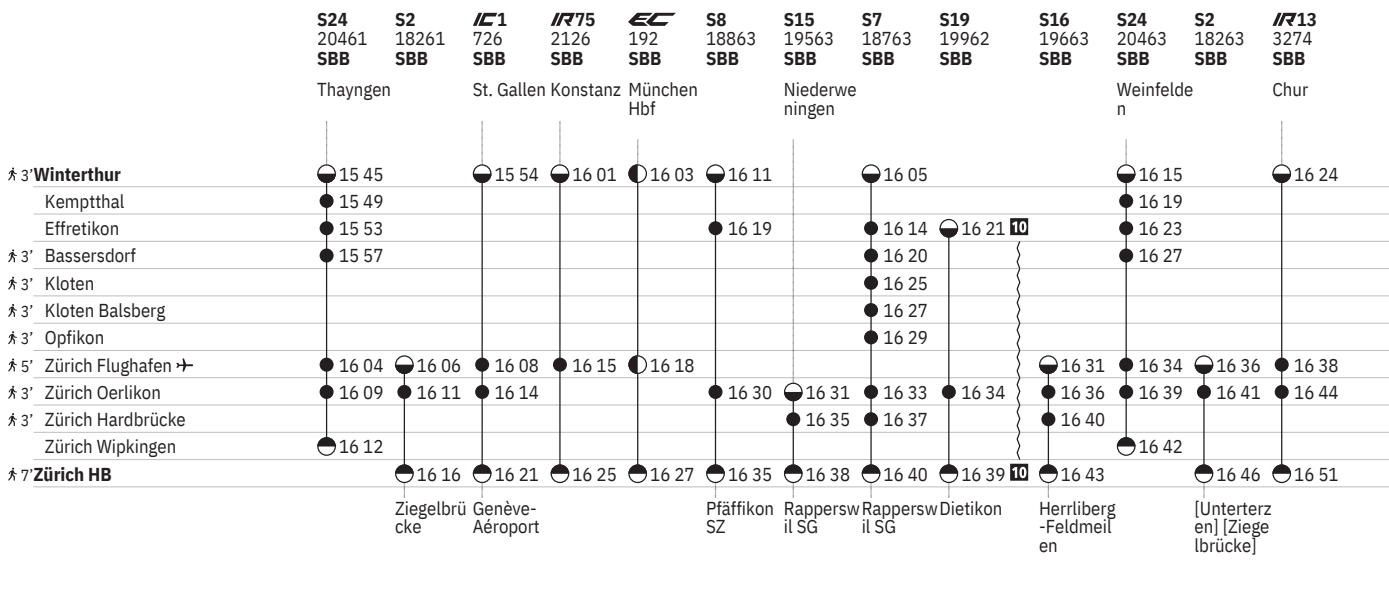

10 Ⓜ ohne 1.5.

12 Ⓜ vom 11.12.–22.12., 3.1.–13.12. ohne 1.5.

13 Ⓜ sowie 2.1., 1.8. ohne 10.5., 23.9., 30.9., 7.10.

750 Winterthur - Zürich (via Flughafen/Kloten) 

Stand: 27. September 2023

10 ④ ohne 1.5.

11 ①-⑦ ohne 25.12., 1.1.

750 Winterthur - Zürich (via Flughafen/Kloten)  

Stand: 27. September 2023

  ohne 1.5.

750 Winterthur - Zürich (via Flughafen/Kloten) 

Stand: 27. September 2023

  ohne 1.5.

750 Winterthur - Zürich (via Flughafen/Kloten) 

Stand: 27. September 2023

ohne 1.5.

750 Winterthur - Zürich (via Flughafen/Kloten) 

Stand: 27. September 2023

10 ^A ohne 1.5.

750 Winterthur - Zürich (via Flughafen/Kloten)  

Stand: 27. September 2023

10 ^A ohne 1.5.

① Montag	● Abfahrtszeit	 InterCity
② Dienstag	● Ankunftszeit	 InterRegio
④ Donnerstag	● Abfahrtszeit	RE RegioExpress
⑤ Freitag	● Halt nur zum Aussteigen	RJX railjet xpress
⑥ Samstag	● Halt nur zum Einsteigen	S S-Bahn
⑦ Sonntag	 Selbstkontrolle	SN Nacht-S-Bahn
Ⓐ Montag–Freitag ohne allg. Feiertage	[] Verkehrt nur zeitweise auf diesem Abschnitt	 Rollstuhlgängig
➔ Fahrpläne der Gegenrichtung, bitte weiterblättern	 Zug	
➔ Fahrpläne der Gegenrichtung, bitte zurückblättern	 EuroCity	