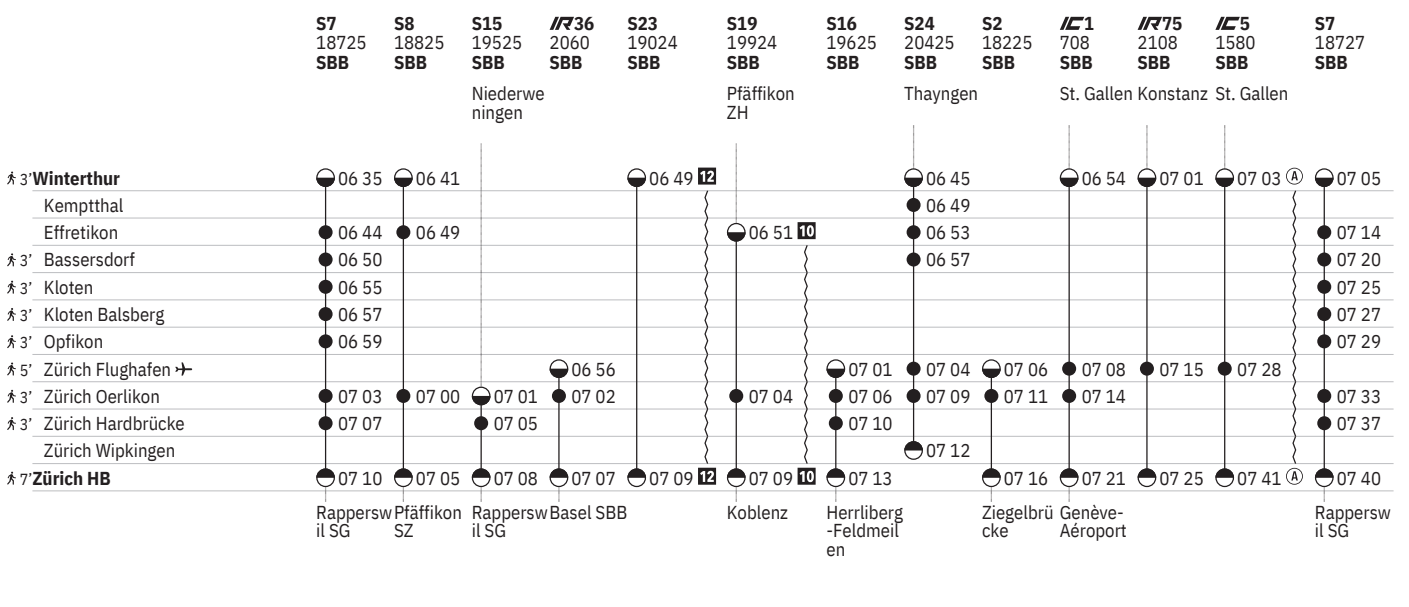

Würenlos Schaffhausen

Pfäffikon ZH

Knonau Aarau

Bülach

14 ⑤ – ⑥ sowie 31.12. ohne 29.3.

15 ① – ④, ⑦ sowie 29.3. ohne 31.12.

16 Nacht ⑤/⑥ – ⑥/⑦ sowie 31.12./1.1., 28.3./29.3., 31.3./1.4., 30.4./1.5., 8.5./9.5., 9.5./10.5., 19.5./20.5., 31.7./1.8.

17 Nacht ⑤/⑥ – ⑥/⑦ sowie 31.12./1.1. ohne 29.3./30.3.

750 Zürich - Winterthur (via Flughafen/Kloten) 

Stand: 27. September 2023

16 Nacht ⑤/⑥ – ⑥/⑦ sowie 31.12./1.1., 28.3./29.3., 31.3./1.4., 30.4./1.5., 8.5./9.5., 9.5./10.5., 19.5./20.5., 31.7./1.8.

750 Winterthur - Zürich (via Flughafen/Kloten) 

Stand: 27. September 2023

10 ^A ohne 1.5.

12 ^A vom 11.12.–22.12., 3.1.–13.12. ohne 1.5.

750 Winterthur - Zürich (via Flughafen/Kloten) 

Stand: 27. September 2023

① Montag	● Abfahrtszeit	 InterCity
② Dienstag	● Ankunftszeit	 InterRegio
④ Donnerstag	● Abfahrtszeit	RE RegioExpress
⑤ Freitag	● Halt nur zum Aussteigen	RJX railjet xpress
⑥ Samstag	● Halt nur zum Einsteigen	S S-Bahn
⑦ Sonntag	 Selbstkontrolle	SN Nacht-S-Bahn
Ⓐ Montag–Freitag ohne allg. Feiertage	[] Verkehrt nur zeitweise auf diesem Abschnitt	 Rollstuhlgängig
➔ Fahrpläne der Gegenrichtung, bitte weiterblättern	 Zug	
➔ Fahrpläne der Gegenrichtung, bitte zurückblättern	 EuroCity	