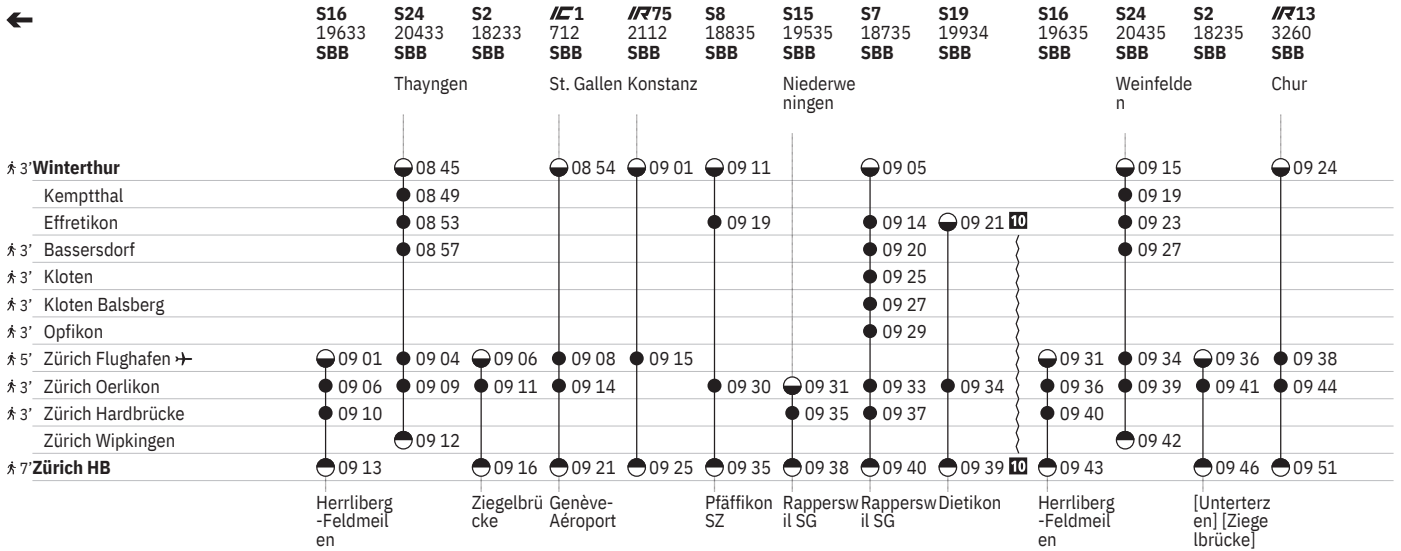

17 Nacht ⑤/⑥ – ⑥/⑦ sowie 31.12./1.1. ohne 29.3./30.3.

750 Zürich - Winterthur (via Flughafen/Kloten) 

Stand: 27. September 2023

16 Nacht ⑤/⑥ – ⑥/⑦ sowie 31.12./1.1., 28.3./29.3., 31.3./1.4., 30.4./1.5., 8.5./9.5., 9.5./10.5., 19.5./20.5., 31.7./1.8.

750 Winterthur - Zürich (via Flughafen/Kloten) 

Stand: 27. September 2023

10 ^A ohne 1.5.

12 ^A vom 11.12.–22.12., 3.1.–13.12. ohne 1.5.

750 Winterthur - Zürich (via Flughafen/Kloten) 

Stand: 27. September 2023

10 Ⓜ ohne 1.5.

12 Ⓜ vom 11.12.–22.12., 3.1.–13.12. ohne 1.5.

13 Ⓜ sowie 2.1., 1.8. ohne 10.5., 23.9., 30.9., 7.10.

750 Winterthur - Zürich (via Flughafen/Kloten) 

Stand: 27. September 2023

10 ④ ohne 1.5.

11 ①-⑦ ohne 25.12., 1.1.

① Montag	● Abfahrtszeit	 InterCity
② Dienstag	● Ankunftszeit	 InterRegio
④ Donnerstag	● Abfahrtszeit	RE RegioExpress
⑤ Freitag	● Halt nur zum Aussteigen	RJX railjet xpress
⑥ Samstag	● Halt nur zum Einsteigen	S S-Bahn
⑦ Sonntag	 Selbstkontrolle	SN Nacht-S-Bahn
Ⓐ Montag–Freitag ohne allg. Feiertage	[] Verkehrt nur zeitweise auf diesem Abschnitt	 Rollstuhlgängig
➔ Fahrpläne der Gegenrichtung, bitte weiterblättern	 Zug	
➔ Fahrpläne der Gegenrichtung, bitte zurückblättern	 EuroCity	