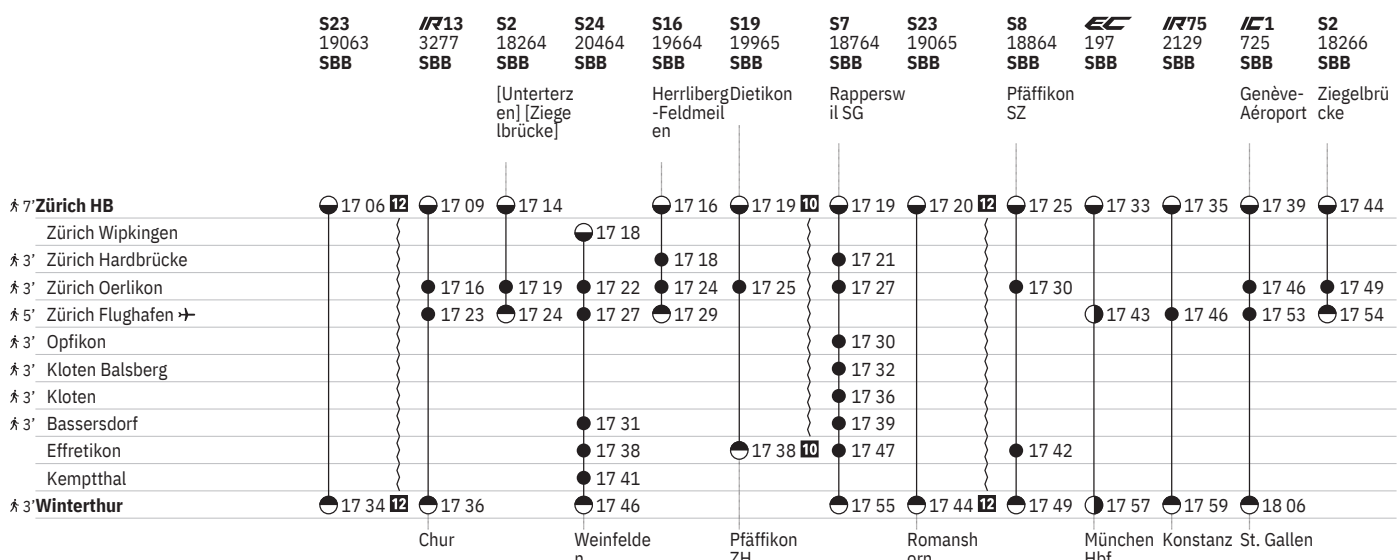

Stand: 27. September 2023

 ④ ohne 1.5.

750 Zürich - Winterthur (via Flughafen/Kloten) 

Stand: 27. September 2023

  ohne 1.5.

750 Zürich - Winterthur (via Flughafen/Kloten) 

Stand: 27. September 2023

 ④ ohne 1.5.

750 Zürich - Winterthur (via Flughafen/Kloten) 

Stand: 27. September 2023

10 ^A ohne 1.5.

12 ^A vom 11.12.–22.12., 3.1.–13.12. ohne 1.5.

750 Zürich - Winterthur (via Flughafen/Kloten) 

Stand: 27. September 2023

10 [Ⓐ] ohne 1.5.

12 [Ⓐ] vom 11.12.–22.12., 3.1.–13.12. ohne 1.5.

13 ①–⑦ ohne 24.12., 31.12.

750 Zürich - Winterthur (via Flughafen/Kloten) 

Stand: 27. September 2023

10  ohne 1.5.

750 Zürich - Winterthur (via Flughafen/Kloten) 

① Montag	● Abfahrtszeit	 InterCity
② Dienstag	● Ankunftszeit	 InterRegio
④ Donnerstag	● Abfahrtszeit	RE RegioExpress
⑤ Freitag	● Halt nur zum Aussteigen	RJX railjet xpress
⑥ Samstag	● Halt nur zum Einsteigen	S S-Bahn
⑦ Sonntag	 Selbstkontrolle	SN Nacht-S-Bahn
Ⓐ Montag–Freitag ohne allg. Feiertage	[] Verkehrt nur zeitweise auf diesem Abschnitt	 Rollstuhlgängig
➔ Fahrpläne der Gegenrichtung, bitte weiterblättern	 Zug	
➔ Fahrpläne der Gegenrichtung, bitte zurückblättern	 EuroCity	