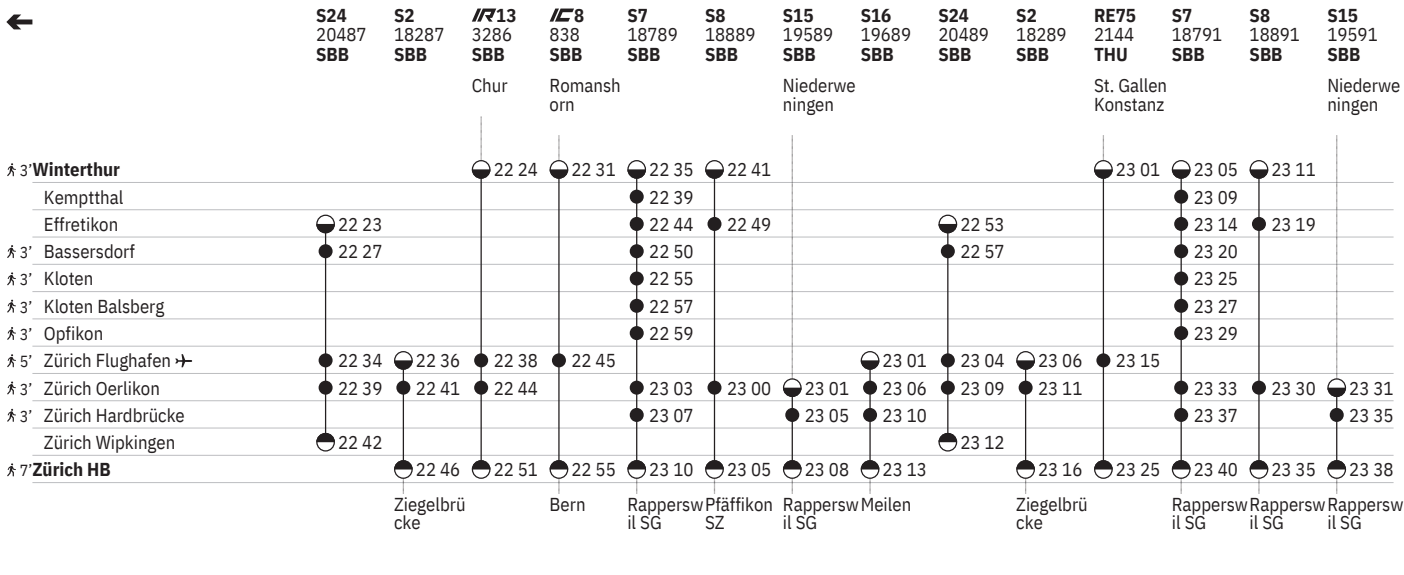

750 Winterthur - Zürich (via Flughafen/Kloten) 

Stand: 27. September 2023

10 ④ ohne 1.5.
13 ① - ⑦ ohne 24.12., 31.12.

14 ⑤ - ⑥ sowie 31.12. ohne 29.3.
15 ① - ④, ⑦ sowie 29.3. ohne 31.12.

750 Winterthur - Zürich (via Flughafen/Kloten)  

Stand: 27. September 2023

¹⁶ Nacht ⑤/⑥ - ⑥/⑦ sowie 31.12./1.1., 28.3./29.3., 31.3./1.4., 30.4./1.5., 8.5./9.5., 9.5./10.5., 19.5./20.5., 31.7./1.8. ¹⁷ Nacht ⑤/⑥ - ⑥/⑦ sowie 31.12./1.1. ohne 29.3./30.3. ¹⁹ Nacht ①/② - ③/④, ⑦/① vom 10.12./11.12.-21.12./22.12., 8.1./9.1.-24.5./25.5., 16.6./17.6.-16.8./17.8., 6.9./7.9.-24.10./25.10. ohne 18.10./19.10., 20.10./21.10.

750 Winterthur - Zürich (via Flughafen/Kloten)  

Stand: 27. September 2023

16 Nacht ⑤/⑥ – ⑥/⑦ sowie 31.12./1.1., 28.3./29.3., 31.3./1.4., 30.4./1.5., 8.5./9.5., 9.5./10.5., 19.5./20.5., 31.7./1.8.

Zeichenerklärung

① Montag	● Abfahrtszeit	 InterCity
② Dienstag	● Ankunftszeit	 InterRegio
④ Donnerstag	● Abfahrtszeit	RE RegioExpress
⑤ Freitag	● Halt nur zum Aussteigen	RJX railjet xpress
⑥ Samstag	● Halt nur zum Einsteigen	S S-Bahn
⑦ Sonntag	 Selbstkontrolle	SN Nacht-S-Bahn
Ⓐ Montag–Freitag ohne allg. Feiertage	[] Verkehrt nur zeitweise auf diesem Abschnitt	 Rollstuhlgängig
➔ Fahrpläne der Gegenrichtung, bitte weiterblättern	 Zug	
➔ Fahrpläne der Gegenrichtung, bitte zurückblättern	 EuroCity	