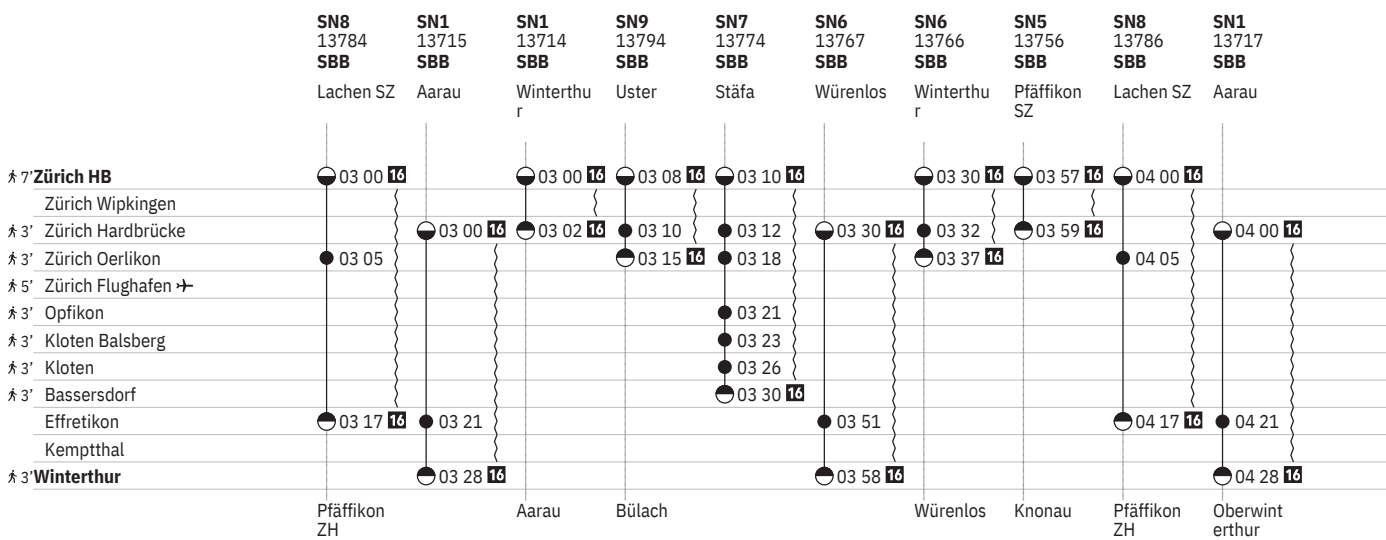

Romanshorn St. Gallen

St. Gallen Konstanz

Romanshorn St. Gallen

	S7 18792 SBB Rapperswil SG	S8 18892 SBB Ziegelbrücke	SN6 13760 SBB	RE48 4946 SBB	SN8 13780 SBB Pfäffikon SZ	SN1 13711 SBB Aarau	SN5 13750 SBB Rapperswil SG	SN1 13710 SBB Winterthur	SN9 13790 SBB Uster	SN7 13770 SBB	SN6 13763 SBB Würenlos
7: Zürich HB	00 19	00 25	00 30 16	00 34 17	01 00 16		00 57 16	01 00 16	01 08 16	01 10 16	01 10 16
Zürich Wipkingen			00 32			00 58 16	00 59 16	01 02 16	01 10	01 12	01 30 16
3: Zürich Hardbrücke	00 21		00 32						01 10	01 12	
3: Zürich Oerlikon	00 27	00 30	00 37 16	00 40 17	01 05				01 15 16	01 18	
5: Zürich Flughafen →											
3: Opfikon	00 30									01 21	
3: Kloten Balsberg	00 32									01 23	
3: Kloten	00 36									01 26	
3: Bassersdorf	00 39									01 30 16	
Effretikon	00 47	00 42			01 17 16	01 21					01 51
Kempththal	00 50										
3: Winterthur	00 55	00 49				01 28 16					01 58 16

Würenlos Schaffhausen

Pfäffikon ZH

Knonau Aarau

Bülach

14 ⑤ – ⑥ sowie 31.12. ohne 29.3.

15 ① – ④, ⑦ sowie 29.3. ohne 31.12.

16 Nacht ⑤/⑥ – ⑥/⑦ sowie 31.12./1.1., 28.3./29.3., 31.3./1.4., 30.4./1.5., 8.5./9.5., 9.5./10.5., 19.5./20.5., 31.7./1.8.

17 Nacht ⑤/⑥ – ⑥/⑦ sowie 31.12./1.1. ohne 29.3./30.3.

750 Zürich - Winterthur (via Flughafen/Kloten) 

Stand: 27. September 2023

16 Nacht ⑤/⑥ – ⑥/⑦ sowie 31.12./1.1., 28.3./29.3., 31.3./1.4., 30.4./1.5., 8.5./9.5., 9.5./10.5., 19.5./20.5., 31.7./1.8.

① Montag	● Abfahrtszeit	 InterCity
② Dienstag	● Ankunftszeit	 InterRegio
④ Donnerstag	● Abfahrtszeit	RE RegioExpress
⑤ Freitag	● Halt nur zum Aussteigen	RJX railjet xpress
⑥ Samstag	● Halt nur zum Einsteigen	S S-Bahn
⑦ Sonntag	 Selbstkontrolle	SN Nacht-S-Bahn
Ⓐ Montag–Freitag ohne allg. Feiertage	[] Verkehrt nur zeitweise auf diesem Abschnitt	 Rollstuhlgängig
➔ Fahrpläne der Gegenrichtung, bitte weiterblättern	 Zug	
➔ Fahrpläne der Gegenrichtung, bitte zurückblättern	 EuroCity	