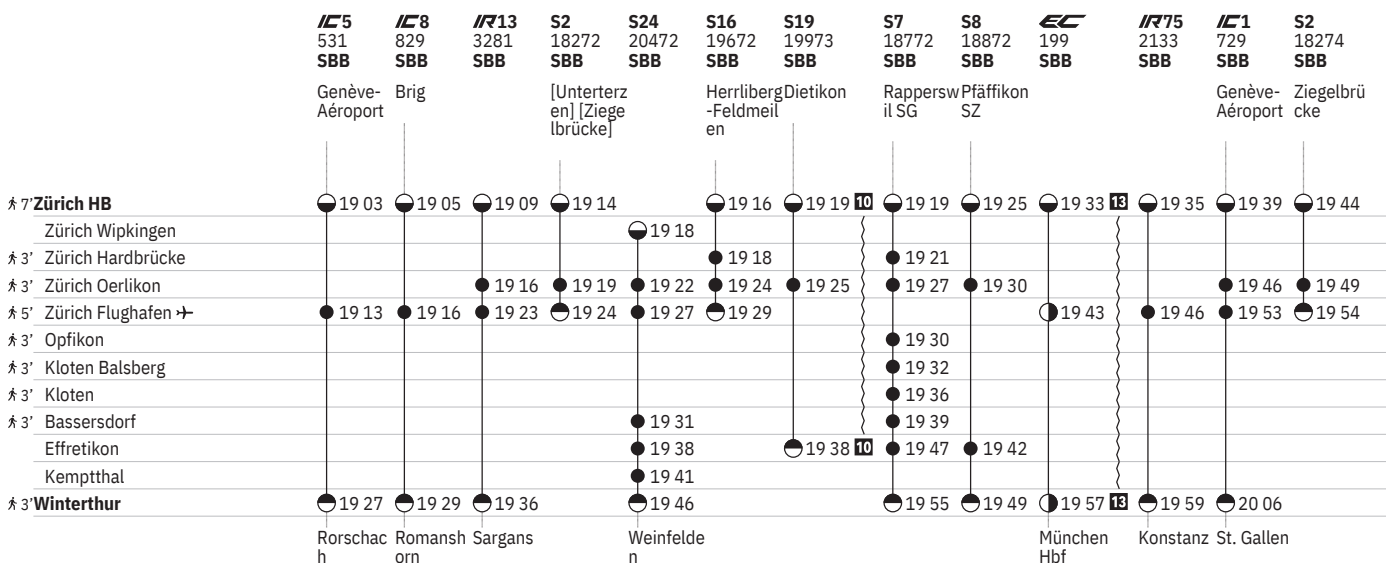

750 Zürich - Winterthur (via Flughafen/Kloten) 

Stand: 27. September 2023

10 ^A ohne 1.5.

12 ^A vom 11.12.–22.12., 3.1.–13.12. ohne 1.5.

750 Zürich - Winterthur (via Flughafen/Kloten) 

Stand: 27. September 2023

10 [Ⓐ] ohne 1.5.

12 [Ⓐ] vom 11.12.–22.12., 3.1.–13.12. ohne 1.5.

13 ①–⑦ ohne 24.12., 31.12.

750 Zürich - Winterthur (via Flughafen/Kloten) 

Stand: 27. September 2023

10  ohne 1.5.

750 Zürich - Winterthur (via Flughafen/Kloten) 

Stand: 27. September 2023

	S2 18284 SBB Ziegelbrücke	S24 20484 SBB	S16 19684 SBB Meilen	S7 18784 SBB Rapperswil SG	S8 18884 SBB Pfäffikon SZ	IR75 2139 SBB	RE75 2141 THU	IC1 735 SBB Genève-Aéroport	S2 18286 SBB Ziegelbrücke	S24 20486 SBB	S16 19686 SBB Meilen	S7 18786 SBB Rapperswil SG	S8 18886 SBB Pfäffikon SZ
7: Zürich HB	22 14		22 16	22 19	22 25	22 35 14	22 35 15	22 39	22 44		22 46	22 49	22 55
Zürich Wipkingen		22 18							22 48				
3: Zürich Hardbrücke			22 18	22 21							22 48	22 51	
3: Zürich Oerlikon	22 19	22 22	22 24	22 27	22 30			22 46	22 49	22 52	22 54	22 57	23 00
5: Zürich Flughafen →	22 24	22 27	22 29			22 46	22 46	22 53	22 54	22 57	22 59		
3: Opfikon				22 30								23 00	
3: Kloten Balsberg				22 32								23 02	
3: Kloten				22 36								23 06	
3: Bassersdorf		22 31		22 39						23 01		23 09	
Effretikon		22 36		22 47	22 42					23 06		23 17	23 12
Kempththal				22 50								23 20	
3: Winterthur				22 55	22 49	22 59 14	22 59 15	23 06				23 25	23 19

① Montag	● Abfahrtszeit	 InterCity
② Dienstag	● Ankunftszeit	 InterRegio
④ Donnerstag	● Abfahrtszeit	RE RegioExpress
⑤ Freitag	● Halt nur zum Aussteigen	RJX railjet xpress
⑥ Samstag	● Halt nur zum Einsteigen	S S-Bahn
⑦ Sonntag	 Selbstkontrolle	SN Nacht-S-Bahn
Ⓐ Montag–Freitag ohne allg. Feiertage	[] Verkehrt nur zeitweise auf diesem Abschnitt	 Rollstuhlgängig
➔ Fahrpläne der Gegenrichtung, bitte weiterblättern	 Zug	
➔ Fahrpläne der Gegenrichtung, bitte zurückblättern	 EuroCity	