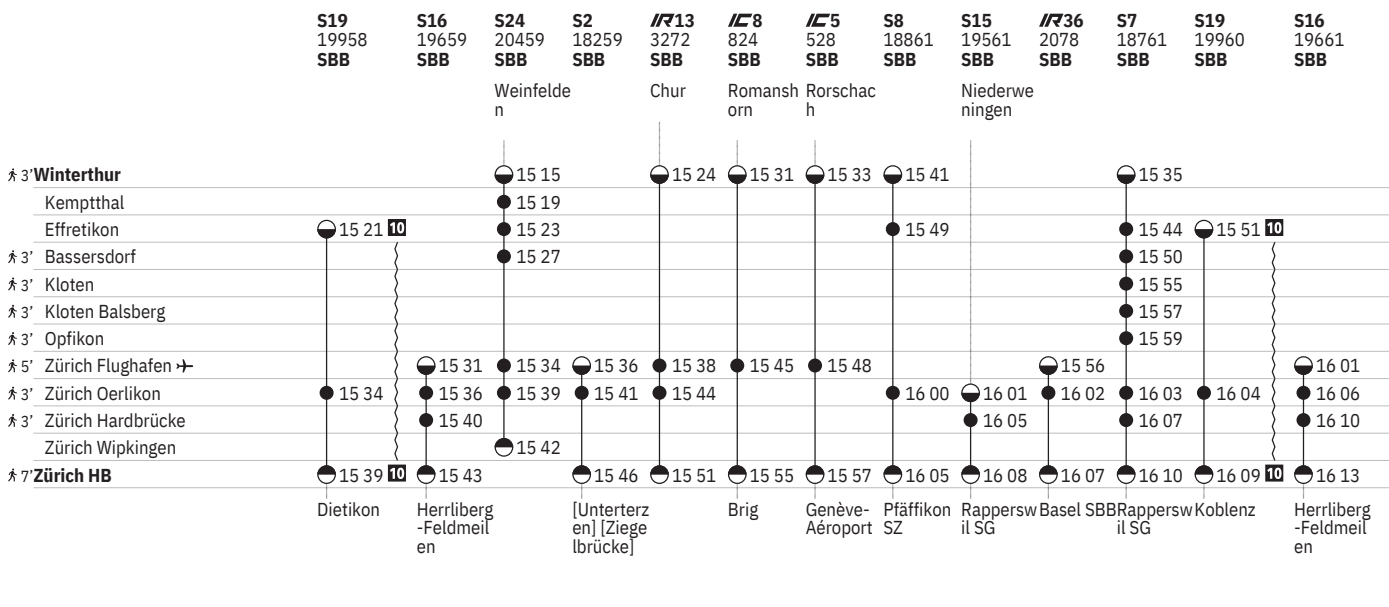

10 Ⓜ ohne 1.5.

12 Ⓜ vom 11.12.–22.12., 3.1.–13.12. ohne 1.5.

13 Ⓜ sowie 2.1., 1.8. ohne 10.5., 23.9., 30.9., 7.10.

750 Winterthur - Zürich (via Flughafen/Kloten) 

Stand: 27. September 2023

10 ④ ohne 1.5.

11 ①-⑦ ohne 25.12., 1.1.

750 Winterthur - Zürich (via Flughafen/Kloten)  

Stand: 27. September 2023

  ohne 1.5.

750 Winterthur - Zürich (via Flughafen/Kloten) 

Stand: 27. September 2023

  ohne 1.5.

750 Winterthur - Zürich (via Flughafen/Kloten) 

Stand: 27. September 2023

ohne 1.5.

750 Winterthur - Zürich (via Flughafen/Kloten) 

Stand: 27. September 2023

10 ^A ohne 1.5.

750 Winterthur - Zürich (via Flughafen/Kloten)  

Stand: 27. September 2023

10 ^A ohne 1.5.

① Montag	● Abfahrtszeit	 InterCity
② Dienstag	● Ankunftszeit	 InterRegio
④ Donnerstag	● Abfahrtszeit	RE RegioExpress
⑤ Freitag	● Halt nur zum Aussteigen	RJX railjet xpress
⑥ Samstag	● Halt nur zum Einsteigen	S S-Bahn
⑦ Sonntag	 Selbstkontrolle	SN Nacht-S-Bahn
Ⓐ Montag–Freitag ohne allg. Feiertage	[] Verkehrt nur zeitweise auf diesem Abschnitt	 Rollstuhlgängig
➔ Fahrpläne der Gegenrichtung, bitte weiterblättern	 Zug	
➔ Fahrpläne der Gegenrichtung, bitte zurückblättern	 EuroCity	