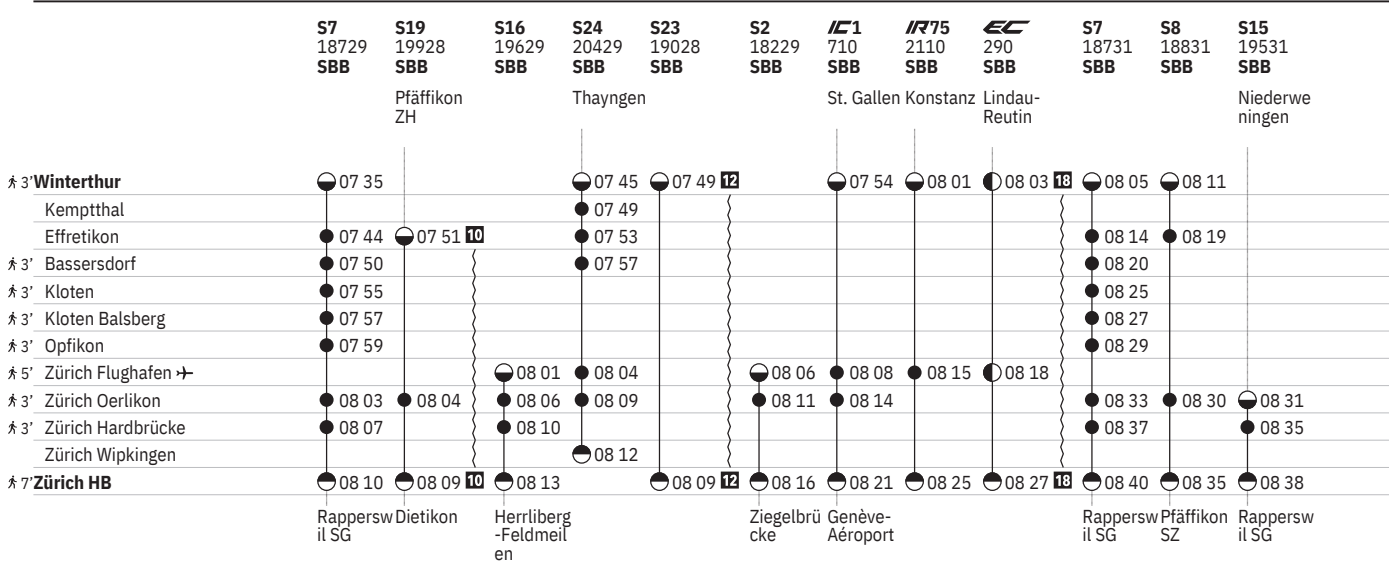

17 Nacht ⑤/⑥ – ⑥/⑦ sowie 31.12./1.1. ohne 29.3./30.3.

750 Zürich - Winterthur (via Flughafen/Kloten) 

Stand: 27. September 2023

16 Nacht ⑤/⑥ – ⑥/⑦ sowie 31.12./1.1., 28.3./29.3., 31.3./1.4., 30.4./1.5., 8.5./9.5., 9.5./10.5., 19.5./20.5., 31.7./1.8.

750 Winterthur - Zürich (via Flughafen/Kloten) 

Stand: 27. September 2023

10 ^A ohne 1.5.

12 ^A vom 11.12.–22.12., 3.1.–13.12. ohne 1.5.

750 Winterthur - Zürich (via Flughafen/Kloten) 

Stand: 27. September 2023

10 Ⓜ ohne 1.5.

12 Ⓜ vom 11.12.–22.12., 3.1.–13.12. ohne 1.5.

13 Ⓜ sowie 2.1., 1.8. ohne 10.5., 23.9., 30.9., 7.10.

750 Winterthur - Zürich (via Flughafen/Kloten) 

Stand: 27. September 2023

10 ④ ohne 1.5.

11 ①-⑦ ohne 25.12., 1.1.

① Montag	● Abfahrtszeit	 InterCity
② Dienstag	● Ankunftszeit	 InterRegio
④ Donnerstag	● Abfahrtszeit	RE RegioExpress
⑤ Freitag	● Halt nur zum Aussteigen	RJX railjet xpress
⑥ Samstag	● Halt nur zum Einsteigen	S S-Bahn
⑦ Sonntag	 Selbstkontrolle	SN Nacht-S-Bahn
Ⓐ Montag–Freitag ohne allg. Feiertage	[] Verkehrt nur zeitweise auf diesem Abschnitt	 Rollstuhlgängig
➔ Fahrpläne der Gegenrichtung, bitte weiterblättern	 Zug	
➔ Fahrpläne der Gegenrichtung, bitte zurückblättern	 EuroCity	