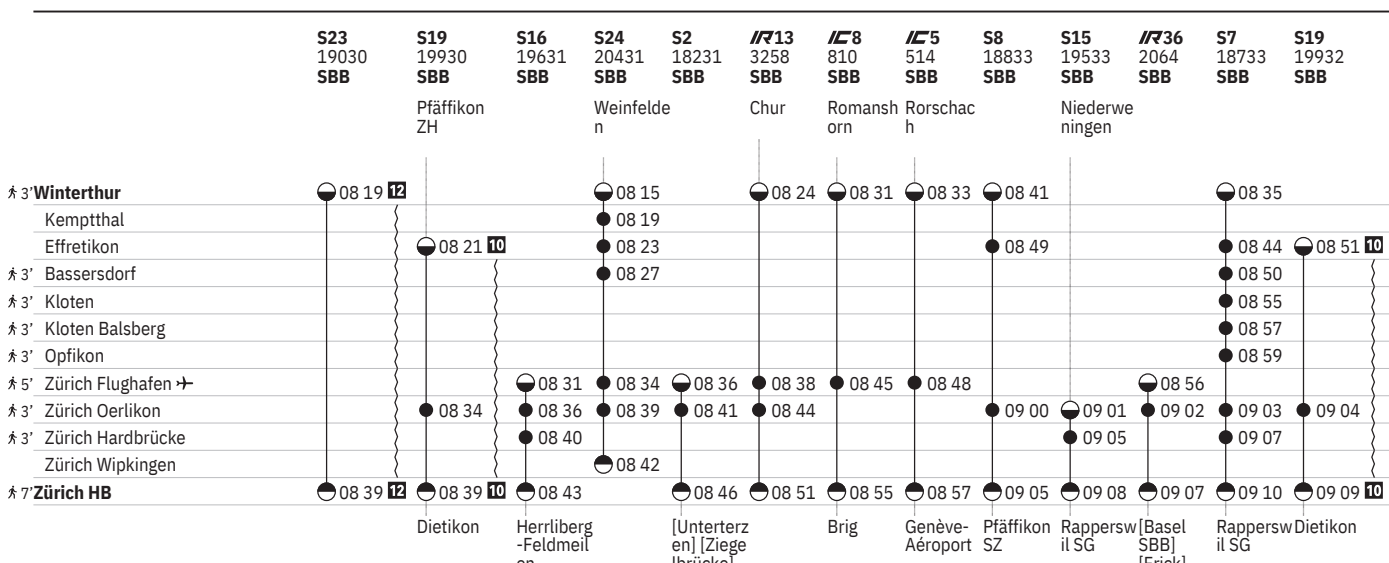

17 Nacht ⑤/⑥ – ⑥/⑦ sowie 31.12./1.1. ohne 29.3./30.3.

750 Zürich - Winterthur (via Flughafen/Kloten) 

Stand: 27. September 2023

16 Nacht ⑤/⑥ – ⑥/⑦ sowie 31.12./1.1., 28.3./29.3., 31.3./1.4., 30.4./1.5., 8.5./9.5., 9.5./10.5., 19.5./20.5., 31.7./1.8.

750 Winterthur - Zürich (via Flughafen/Kloten) 

Stand: 27. September 2023

10 ^A ohne 1.5.

12 ^A vom 11.12.–22.12., 3.1.–13.12. ohne 1.5.

750 Winterthur - Zürich (via Flughafen/Kloten) 

Stand: 27. September 2023

10 Ⓜ ohne 1.5.

12 Ⓜ vom 11.12.–22.12., 3.1.–13.12. ohne 1.5.

13 Ⓜ sowie 2.1., 1.8. ohne 10.5., 23.9., 30.9., 7.10.

750 Winterthur - Zürich (via Flughafen/Kloten) 

Stand: 27. September 2023

10 ④ ohne 1.5.

11 ①-⑦ ohne 25.12., 1.1.

① Montag	● Abfahrtszeit	 InterCity
② Dienstag	● Ankunftszeit	 InterRegio
④ Donnerstag	● Abfahrtszeit	RE RegioExpress
⑤ Freitag	● Halt nur zum Aussteigen	RJX railjet xpress
⑥ Samstag	● Halt nur zum Einsteigen	S S-Bahn
⑦ Sonntag	 Selbstkontrolle	SN Nacht-S-Bahn
Ⓐ Montag–Freitag ohne allg. Feiertage	[] Verkehrt nur zeitweise auf diesem Abschnitt	 Rollstuhlgängig
➔ Fahrpläne der Gegenrichtung, bitte weiterblättern	 Zug	
➔ Fahrpläne der Gegenrichtung, bitte zurückblättern	 EuroCity	