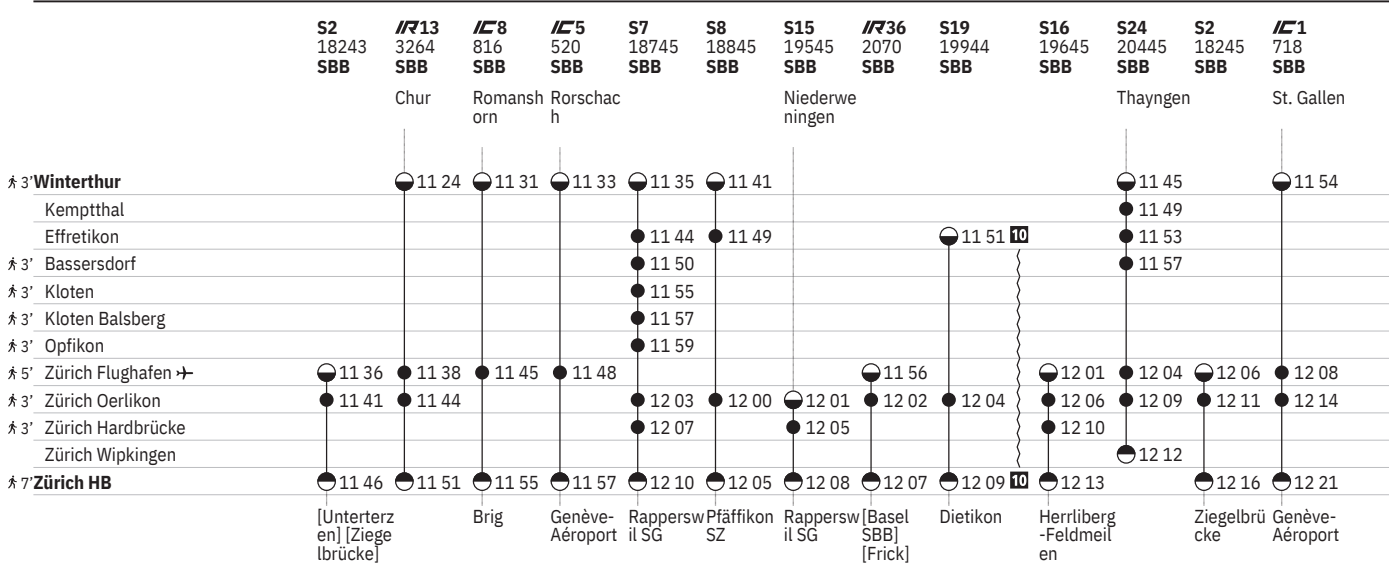

750 Winterthur - Zürich (via Flughafen/Kloten) 

Stand: 27. September 2023

10 ^A ohne 1.5.

12 ^A vom 11.12.–22.12., 3.1.–13.12. ohne 1.5.

750 Winterthur - Zürich (via Flughafen/Kloten) 

Stand: 27. September 2023

10 Ⓜ ohne 1.5.

12 Ⓜ vom 11.12.–22.12., 3.1.–13.12. ohne 1.5.

13 Ⓜ sowie 2.1., 1.8. ohne 10.5., 23.9., 30.9., 7.10.

750 Winterthur - Zürich (via Flughafen/Kloten) 

Stand: 27. September 2023

10 ④ ohne 1.5.

11 ①-⑦ ohne 25.12., 1.1.

750 Winterthur - Zürich (via Flughafen/Kloten)  

Stand: 27. September 2023

  ohne 1.5.

750 Winterthur - Zürich (via Flughafen/Kloten) 

Stand: 27. September 2023

  ohne 1.5.

750 Winterthur - Zürich (via Flughafen/Kloten) 

① Montag	● Abfahrtszeit	 InterCity
② Dienstag	● Ankunftszeit	 InterRegio
④ Donnerstag	● Abfahrtszeit	RE RegioExpress
⑤ Freitag	● Halt nur zum Aussteigen	RJX railjet xpress
⑥ Samstag	● Halt nur zum Einsteigen	S S-Bahn
⑦ Sonntag	 Selbstkontrolle	SN Nacht-S-Bahn
Ⓐ Montag–Freitag ohne allg. Feiertage	[] Verkehrt nur zeitweise auf diesem Abschnitt	 Rollstuhlgängig
➔ Fahrpläne der Gegenrichtung, bitte weiterblättern	 Zug	
➔ Fahrpläne der Gegenrichtung, bitte zurückblättern	 EuroCity	