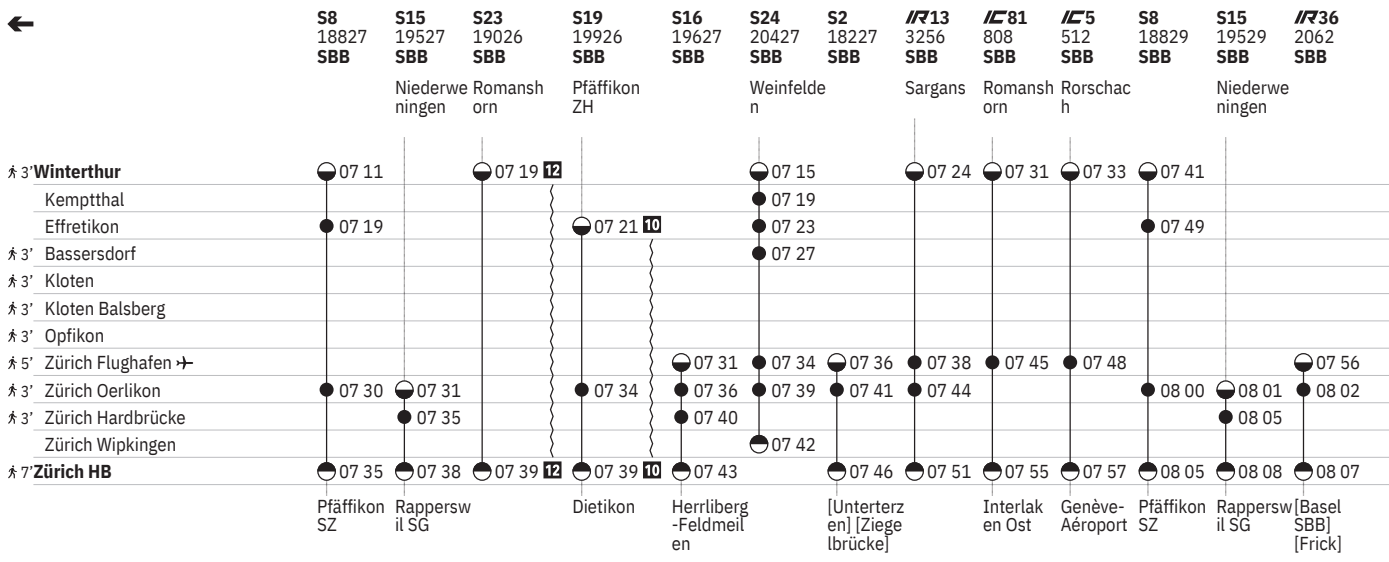

17 Nacht ⑤/⑥ – ⑥/⑦ sowie 31.12./1.1. ohne 29.3./30.3.

750 Zürich - Winterthur (via Flughafen/Kloten) 

Stand: 27. September 2023

16 Nacht ⑤/⑥ – ⑥/⑦ sowie 31.12./1.1., 28.3./29.3., 31.3./1.4., 30.4./1.5., 8.5./9.5., 9.5./10.5., 19.5./20.5., 31.7./1.8.

750 Winterthur - Zürich (via Flughafen/Kloten) 

Stand: 27. September 2023

10 ^A ohne 1.5.

12 ^A vom 11.12.–22.12., 3.1.–13.12. ohne 1.5.

750 Winterthur - Zürich (via Flughafen/Kloten) 

Stand: 27. September 2023

10 Ⓜ ohne 1.5.

12 Ⓜ vom 11.12.–22.12., 3.1.–13.12. ohne 1.5.

13 Ⓜ sowie 2.1., 1.8. ohne 10.5., 23.9., 30.9., 7.10.

750 Winterthur - Zürich (via Flughafen/Kloten) 

Stand: 27. September 2023

10 ④ ohne 1.5.

11 ①-⑦ ohne 25.12., 1.1.

① Montag	● Abfahrtszeit	 InterCity
② Dienstag	● Ankunftszeit	 InterRegio
④ Donnerstag	● Abfahrtszeit	RE RegioExpress
⑤ Freitag	● Halt nur zum Aussteigen	RJX railjet xpress
⑥ Samstag	● Halt nur zum Einsteigen	S S-Bahn
⑦ Sonntag	 Selbstkontrolle	SN Nacht-S-Bahn
Ⓐ Montag–Freitag ohne allg. Feiertage	[] Verkehrt nur zeitweise auf diesem Abschnitt	 Rollstuhlgängig
➔ Fahrpläne der Gegenrichtung, bitte weiterblättern	 Zug	
➔ Fahrpläne der Gegenrichtung, bitte zurückblättern	 EuroCity	