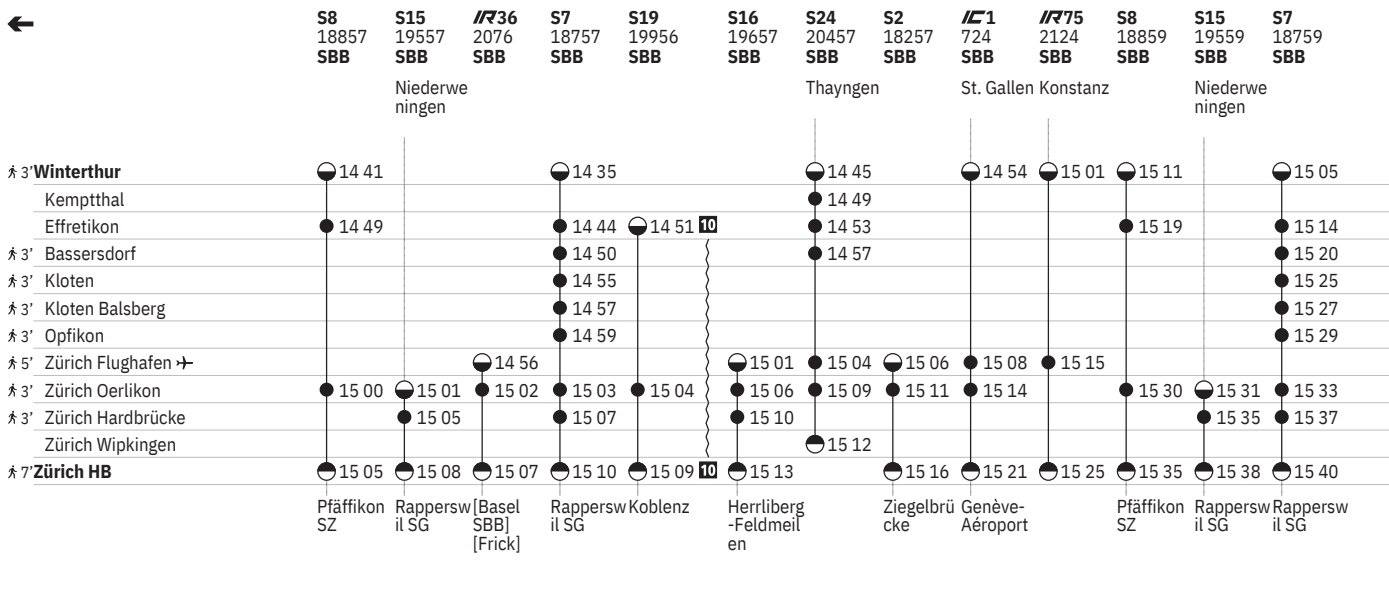

750 Winterthur - Zürich (via Flughafen/Kloten)  

Stand: 27. September 2023

  ohne 1.5.

750 Winterthur - Zürich (via Flughafen/Kloten) 

Stand: 27. September 2023

  ohne 1.5.

750 Winterthur - Zürich (via Flughafen/Kloten) 

Stand: 27. September 2023

ohne 1.5.

750 Winterthur - Zürich (via Flughafen/Kloten) 

Stand: 27. September 2023

10 ^A ohne 1.5.

750 Winterthur - Zürich (via Flughafen/Kloten)  

Stand: 27. September 2023

10 ^A ohne 1.5.

750 Winterthur - Zürich (via Flughafen/Kloten) 

Stand: 27. September 2023

10 ④ ohne 1.5.
13 ① - ⑦ ohne 24.12., 31.12.

14 ⑤ - ⑥ sowie 31.12. ohne 29.3.
15 ① - ④, ⑦ sowie 29.3. ohne 31.12.

750 Winterthur - Zürich (via Flughafen/Kloten)  

① Montag	● Abfahrtszeit	 InterCity
② Dienstag	● Ankunftszeit	 InterRegio
④ Donnerstag	● Abfahrtszeit	RE RegioExpress
⑤ Freitag	● Halt nur zum Aussteigen	RJX railjet xpress
⑥ Samstag	● Halt nur zum Einsteigen	S S-Bahn
⑦ Sonntag	 Selbstkontrolle	SN Nacht-S-Bahn
Ⓐ Montag–Freitag ohne allg. Feiertage	[] Verkehrt nur zeitweise auf diesem Abschnitt	 Rollstuhlgängig
➔ Fahrpläne der Gegenrichtung, bitte weiterblättern	 Zug	
➔ Fahrpläne der Gegenrichtung, bitte zurückblättern	 EuroCity	