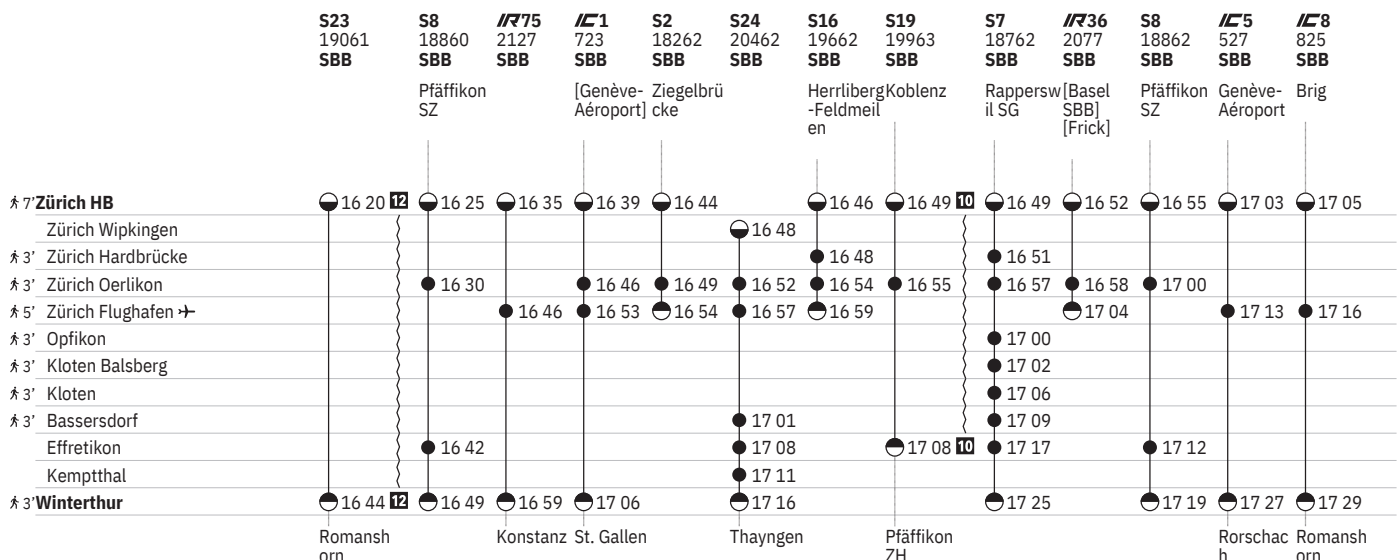

750 Zürich - Winterthur (via Flughafen/Kloten) 

Stand: 27. September 2023

  ohne 1.5.

750 Zürich - Winterthur (via Flughafen/Kloten) 

Stand: 27. September 2023

  ohne 1.5.

 ① - ⑦ ohne 25.12., 1.1.

750 Zürich - Winterthur (via Flughafen/Kloten) 

Stand: 27. September 2023

 ④ ohne 1.5.

750 Zürich - Winterthur (via Flughafen/Kloten) 

Stand: 27. September 2023

  ohne 1.5.

750 Zürich - Winterthur (via Flughafen/Kloten) 

Stand: 27. September 2023

 ④ ohne 1.5.

750 Zürich - Winterthur (via Flughafen/Kloten) 

Stand: 27. September 2023

10 ^A ohne 1.5.

12 ^A vom 11.12.–22.12., 3.1.–13.12. ohne 1.5.

750 Zürich - Winterthur (via Flughafen/Kloten) 

Stand: 27. September 2023

10 [Ⓐ] ohne 1.5.

12 [Ⓐ] vom 11.12.–22.12., 3.1.–13.12. ohne 1.5.

13 ①–⑦ ohne 24.12., 31.12.

750 Zürich - Winterthur (via Flughafen/Kloten) 

Stand: 27. September 2023

10  ohne 1.5.

750 Zürich - Winterthur (via Flughafen/Kloten) 