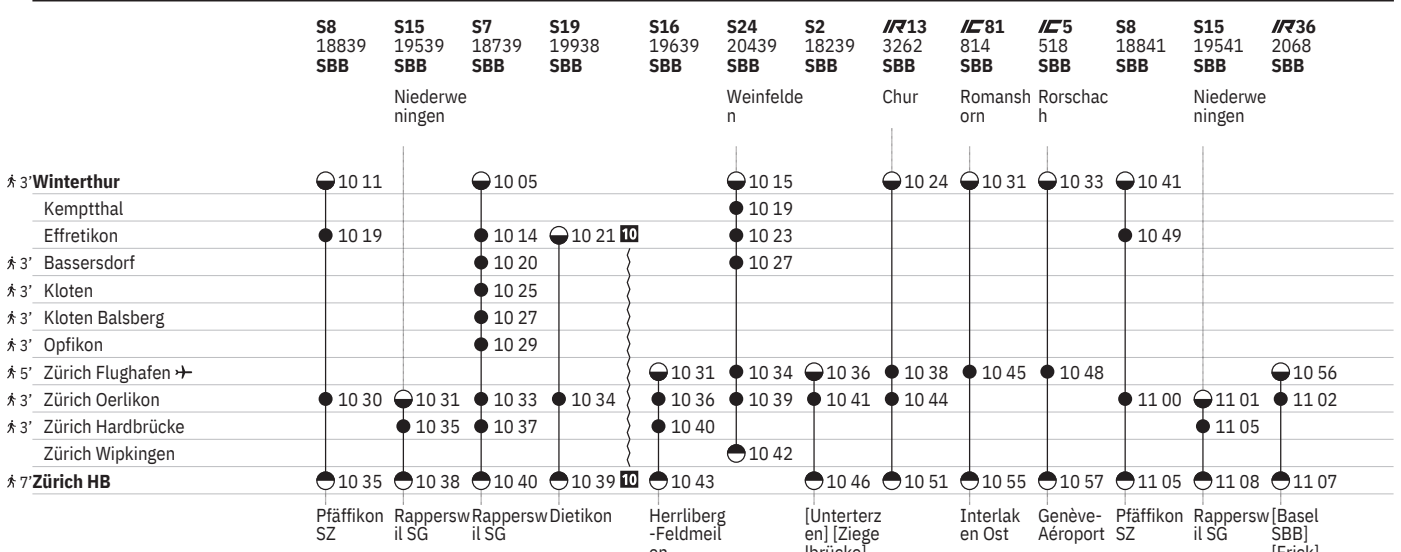

17 Nacht ⑤/⑥ – ⑥/⑦ sowie 31.12./1.1. ohne 29.3./30.3.

750 Zürich - Winterthur (via Flughafen/Kloten) 

Stand: 27. September 2023

16 Nacht ⑤/⑥ – ⑥/⑦ sowie 31.12./1.1., 28.3./29.3., 31.3./1.4., 30.4./1.5., 8.5./9.5., 9.5./10.5., 19.5./20.5., 31.7./1.8.

750 Winterthur - Zürich (via Flughafen/Kloten) 

Stand: 27. September 2023

10 ^A ohne 1.5.

12 ^A vom 11.12.–22.12., 3.1.–13.12. ohne 1.5.

750 Winterthur - Zürich (via Flughafen/Kloten) 

Stand: 27. September 2023

10 Ⓜ ohne 1.5.

12 Ⓜ vom 11.12.–22.12., 3.1.–13.12. ohne 1.5.

13 Ⓜ sowie 2.1., 1.8. ohne 10.5., 23.9., 30.9., 7.10.

750 Winterthur - Zürich (via Flughafen/Kloten) 

Stand: 27. September 2023

10 ④ ohne 1.5.

11 ①-⑦ ohne 25.12., 1.1.

① Montag	● Abfahrtszeit	 InterCity
② Dienstag	● Ankunftszeit	 InterRegio
④ Donnerstag	● Abfahrtszeit	RE RegioExpress
⑤ Freitag	● Halt nur zum Aussteigen	RJX railjet xpress
⑥ Samstag	● Halt nur zum Einsteigen	S S-Bahn
⑦ Sonntag	 Selbstkontrolle	SN Nacht-S-Bahn
Ⓐ Montag–Freitag ohne allg. Feiertage	[] Verkehrt nur zeitweise auf diesem Abschnitt	 Rollstuhlgängig
➔ Fahrpläne der Gegenrichtung, bitte weiterblättern	 Zug	
➔ Fahrpläne der Gegenrichtung, bitte zurückblättern	 EuroCity	