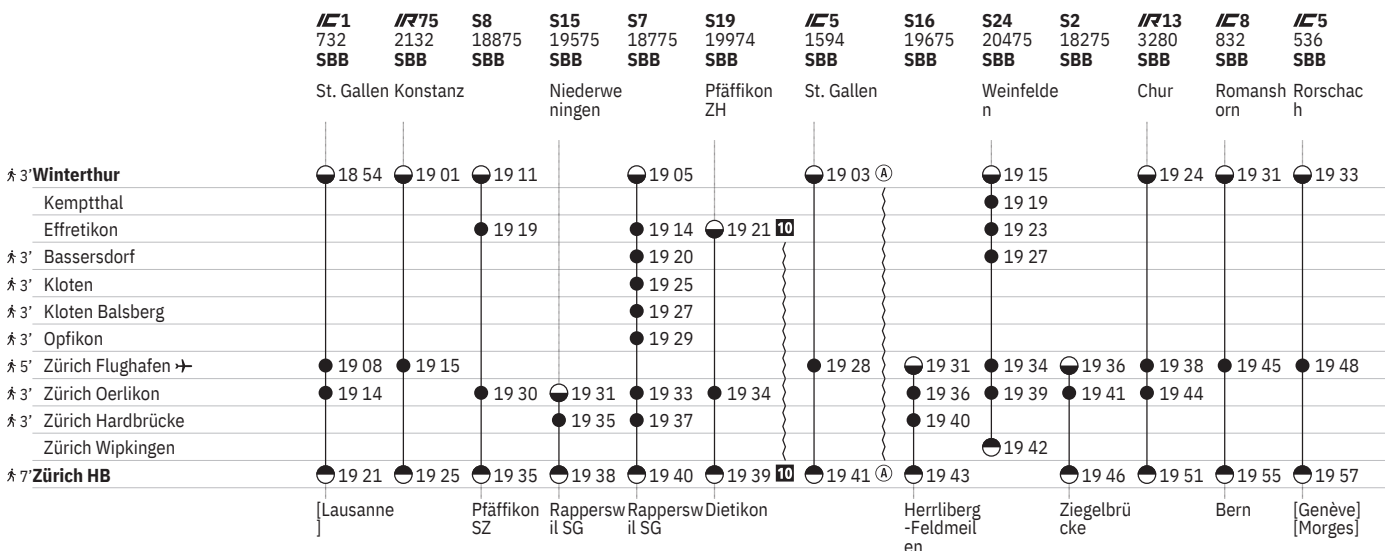

Stand: 27. September 2023

ohne 1.5.

750 Winterthur - Zürich (via Flughafen/Kloten) 

Stand: 27. September 2023

10 ^A ohne 1.5.

750 Winterthur - Zürich (via Flughafen/Kloten)  

Stand: 27. September 2023

10 ^A ohne 1.5.

750 Winterthur - Zürich (via Flughafen/Kloten) 

Stand: 27. September 2023

10 ④ ohne 1.5.
13 ① - ⑦ ohne 24.12., 31.12.

14 ⑤ - ⑥ sowie 31.12. ohne 29.3.
15 ① - ④, ⑦ sowie 29.3. ohne 31.12.

750 Winterthur - Zürich (via Flughafen/Kloten)  

Stand: 27. September 2023

¹⁶ Nacht ⑤/⑥ - ⑥/⑦ sowie 31.12./1.1., 28.3./29.3., 31.3./1.4., 30.4./1.5., 8.5./9.5., 9.5./10.5., 19.5./20.5., 31.7./1.8. ¹⁷ Nacht ⑤/⑥ - ⑥/⑦ sowie 31.12./1.1. ohne 29.3./30.3. ¹⁹ Nacht ①/② - ③/④, ⑦/① vom 10.12./11.12.-21.12./22.12., 8.1./9.1.-24.5./25.5., 16.6./17.6.-16.8./17.8., 6.9./7.9.-24.10./25.10. ohne 18.10./19.10., 20.10./21.10.

① Montag	● Abfahrtszeit	 InterCity
② Dienstag	● Ankunftszeit	 InterRegio
④ Donnerstag	● Abfahrtszeit	RE RegioExpress
⑤ Freitag	● Halt nur zum Aussteigen	RJX railjet xpress
⑥ Samstag	● Halt nur zum Einsteigen	S S-Bahn
⑦ Sonntag	 Selbstkontrolle	SN Nacht-S-Bahn
Ⓐ Montag–Freitag ohne allg. Feiertage	[] Verkehrt nur zeitweise auf diesem Abschnitt	 Rollstuhlgängig
➔ Fahrpläne der Gegenrichtung, bitte weiterblättern	 Zug	
➔ Fahrpläne der Gegenrichtung, bitte zurückblättern	 EuroCity	