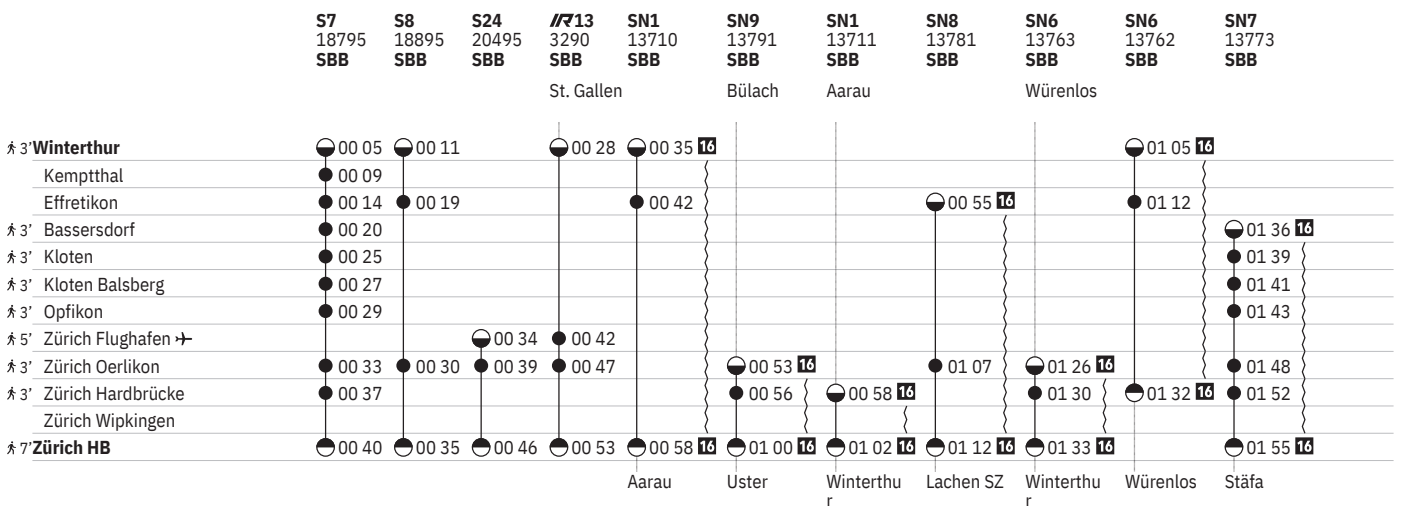

750 Winterthur - Zürich (via Flughafen/Kloten) 

Stand: 27. September 2023

10 ④ ohne 1.5.
13 ① - ⑦ ohne 24.12., 31.12.

14 ⑤ - ⑥ sowie 31.12. ohne 29.3.
15 ① - ④, ⑦ sowie 29.3. ohne 31.12.

750 Winterthur - Zürich (via Flughafen/Kloten)  

Stand: 27. September 2023

¹⁶ Nacht ⑤/⑥ - ⑥/⑦ sowie 31.12./1.1., 28.3./29.3., 31.3./1.4., 30.4./1.5., 8.5./9.5., 9.5./10.5., 19.5./20.5., 31.7./1.8. ¹⁷ Nacht ⑤/⑥ - ⑥/⑦ sowie 31.12./1.1. ohne 29.3./30.3. ¹⁹ Nacht ①/② - ③/④, ⑦/① vom 10.12./11.12.-21.12./22.12., 8.1./9.1.-24.5./25.5., 16.6./17.6.-16.8./17.8., 6.9./7.9.-24.10./25.10. ohne 18.10./19.10., 20.10./21.10.

750 Winterthur - Zürich (via Flughafen/Kloten)  

Stand: 27. September 2023

16 Nacht ⑤/⑥ – ⑥/⑦ sowie 31.12./1.1., 28.3./29.3., 31.3./1.4., 30.4./1.5., 8.5./9.5., 9.5./10.5., 19.5./20.5., 31.7./1.8.

Zeichenerklärung

① Montag	● Abfahrtszeit	 InterCity
② Dienstag	● Ankunftszeit	 InterRegio
④ Donnerstag	● Abfahrtszeit	RE RegioExpress
⑤ Freitag	● Halt nur zum Aussteigen	RJX railjet xpress
⑥ Samstag	● Halt nur zum Einsteigen	S S-Bahn
⑦ Sonntag	 Selbstkontrolle	SN Nacht-S-Bahn
Ⓐ Montag–Freitag ohne allg. Feiertage	[] Verkehrt nur zeitweise auf diesem Abschnitt	 Rollstuhlgängig
➔ Fahrpläne der Gegenrichtung, bitte weiterblättern	 Zug	
➔ Fahrpläne der Gegenrichtung, bitte zurückblättern	 EuroCity	