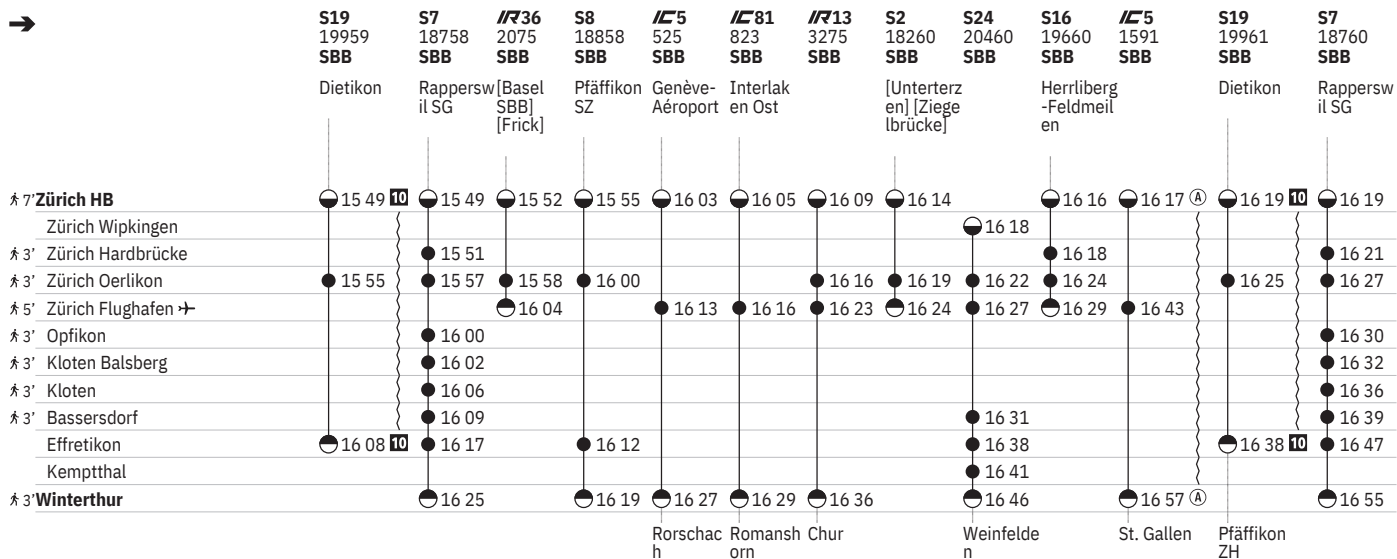

750 Zürich - Winterthur (via Flughafen/Kloten) 

Stand: 27. September 2023

  ohne 1.5.

750 Zürich - Winterthur (via Flughafen/Kloten) 

Stand: 27. September 2023

  ohne 1.5.

 ① - ⑦ ohne 25.12., 1.1.

750 Zürich - Winterthur (via Flughafen/Kloten) 

Stand: 27. September 2023

 ④ ohne 1.5.

750 Zürich - Winterthur (via Flughafen/Kloten) 

Stand: 27. September 2023

  ohne 1.5.

750 Zürich - Winterthur (via Flughafen/Kloten) 

Stand: 27. September 2023

 ④ ohne 1.5.

750 Zürich - Winterthur (via Flughafen/Kloten) 

Stand: 27. September 2023

10 ^A ohne 1.5.

12 ^A vom 11.12.–22.12., 3.1.–13.12. ohne 1.5.

750 Zürich - Winterthur (via Flughafen/Kloten) 

Stand: 27. September 2023

10 [Ⓐ] ohne 1.5.

12 [Ⓐ] vom 11.12.–22.12., 3.1.–13.12. ohne 1.5.

13 ①–⑦ ohne 24.12., 31.12.

750 Zürich - Winterthur (via Flughafen/Kloten) 

Stand: 27. September 2023

10  ohne 1.5.

750 Zürich - Winterthur (via Flughafen/Kloten) 