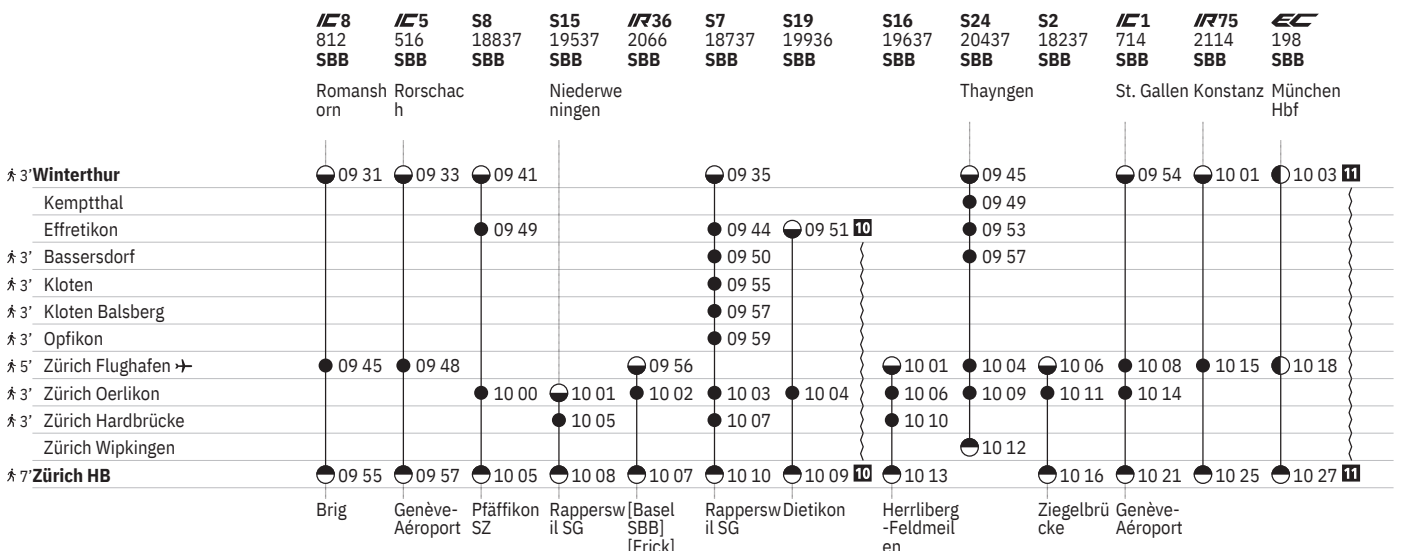

17 Nacht ⑤/⑥ – ⑥/⑦ sowie 31.12./1.1. ohne 29.3./30.3.

750 Zürich - Winterthur (via Flughafen/Kloten) 

Stand: 27. September 2023

16 Nacht ⑤/⑥ – ⑥/⑦ sowie 31.12./1.1., 28.3./29.3., 31.3./1.4., 30.4./1.5., 8.5./9.5., 9.5./10.5., 19.5./20.5., 31.7./1.8.

750 Winterthur - Zürich (via Flughafen/Kloten) 

Stand: 27. September 2023

10 ^A ohne 1.5.

12 ^A vom 11.12.–22.12., 3.1.–13.12. ohne 1.5.

750 Winterthur - Zürich (via Flughafen/Kloten) 

Stand: 27. September 2023

10 Ⓜ ohne 1.5.

12 Ⓜ vom 11.12.–22.12., 3.1.–13.12. ohne 1.5.

13 Ⓜ sowie 2.1., 1.8. ohne 10.5., 23.9., 30.9., 7.10.

750 Winterthur - Zürich (via Flughafen/Kloten) 

Stand: 27. September 2023

10 ④ ohne 1.5.

11 ①-⑦ ohne 25.12., 1.1.

① Montag	● Abfahrtszeit	 InterCity
② Dienstag	● Ankunftszeit	 InterRegio
④ Donnerstag	● Abfahrtszeit	RE RegioExpress
⑤ Freitag	● Halt nur zum Aussteigen	RJX railjet xpress
⑥ Samstag	● Halt nur zum Einsteigen	S S-Bahn
⑦ Sonntag	 Selbstkontrolle	SN Nacht-S-Bahn
Ⓐ Montag–Freitag ohne allg. Feiertage	[] Verkehrt nur zeitweise auf diesem Abschnitt	 Rollstuhlgängig
➔ Fahrpläne der Gegenrichtung, bitte weiterblättern	 Zug	
➔ Fahrpläne der Gegenrichtung, bitte zurückblättern	 EuroCity	