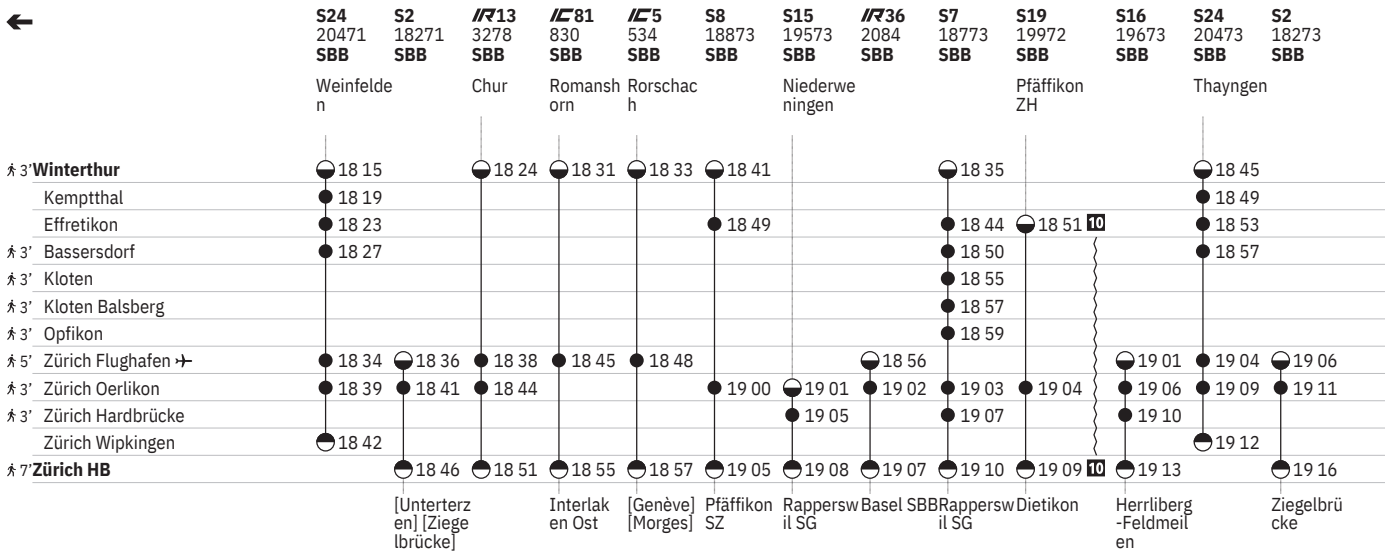

Stand: 27. September 2023

ohne 1.5.

750 Winterthur - Zürich (via Flughafen/Kloten) 

Stand: 27. September 2023

10 ^A ohne 1.5.

750 Winterthur - Zürich (via Flughafen/Kloten)  

Stand: 27. September 2023

10 ^A ohne 1.5.

750 Winterthur - Zürich (via Flughafen/Kloten) 

Stand: 27. September 2023

10 ④ ohne 1.5.
13 ① - ⑦ ohne 24.12., 31.12.

14 ⑤ - ⑥ sowie 31.12. ohne 29.3.
15 ① - ④, ⑦ sowie 29.3. ohne 31.12.

750 Winterthur - Zürich (via Flughafen/Kloten)  

Stand: 27. September 2023

¹⁶ Nacht ⑤/⑥ - ⑥/⑦ sowie 31.12./1.1., 28.3./29.3., 31.3./1.4., 30.4./1.5., 8.5./9.5., 9.5./10.5., 19.5./20.5., 31.7./1.8. ¹⁷ Nacht ⑤/⑥ - ⑥/⑦ sowie 31.12./1.1. ohne 29.3./30.3. ¹⁹ Nacht ①/② - ③/④, ⑦/① vom 10.12./11.12.-21.12./22.12., 8.1./9.1.-24.5./25.5., 16.6./17.6.-16.8./17.8., 6.9./7.9.-24.10./25.10. ohne 18.10./19.10., 20.10./21.10.

① Montag	● Abfahrtszeit	 InterCity
② Dienstag	● Ankunftszeit	 InterRegio
④ Donnerstag	● Abfahrtszeit	RE RegioExpress
⑤ Freitag	● Halt nur zum Aussteigen	RJX railjet xpress
⑥ Samstag	● Halt nur zum Einsteigen	S S-Bahn
⑦ Sonntag	 Selbstkontrolle	SN Nacht-S-Bahn
Ⓐ Montag–Freitag ohne allg. Feiertage	[] Verkehrt nur zeitweise auf diesem Abschnitt	 Rollstuhlgängig
➔ Fahrpläne der Gegenrichtung, bitte weiterblättern	 Zug	
➔ Fahrpläne der Gegenrichtung, bitte zurückblättern	 EuroCity	