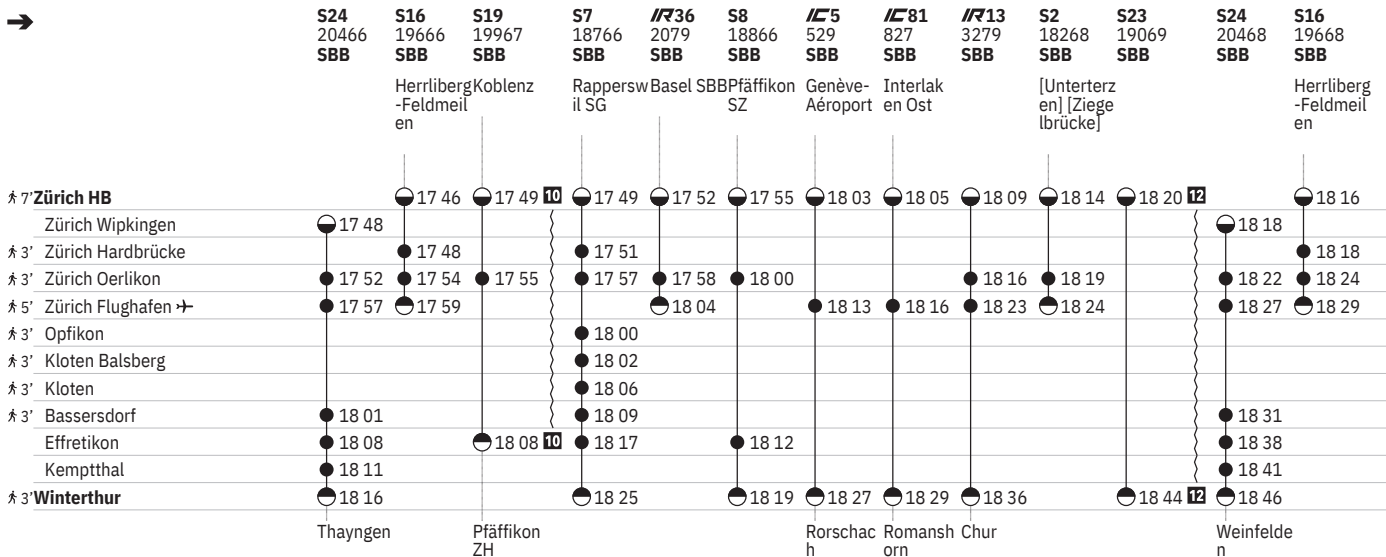

750 Zürich - Winterthur (via Flughafen/Kloten) 

Stand: 27. September 2023

10 ^A ohne 1.5.

12 ^A vom 11.12.–22.12., 3.1.–13.12. ohne 1.5.

750 Zürich - Winterthur (via Flughafen/Kloten) 

Stand: 27. September 2023

10 [Ⓐ] ohne 1.5.

12 [Ⓐ] vom 11.12.–22.12., 3.1.–13.12. ohne 1.5.

13 ①–⑦ ohne 24.12., 31.12.

750 Zürich - Winterthur (via Flughafen/Kloten) 

Stand: 27. September 2023

10  ohne 1.5.

750 Zürich - Winterthur (via Flughafen/Kloten) 

Stand: 27. September 2023

	S2 18284 SBB Ziegelbrücke	S24 20484 SBB	S16 19684 SBB Meilen	S7 18784 SBB Rapperswil SG	S8 18884 SBB Pfäffikon SZ	IR75 2139 SBB	RE75 2141 THU	IC1 735 SBB Genève-Aéroport	S2 18286 SBB Ziegelbrücke	S24 20486 SBB	S16 19686 SBB Meilen	S7 18786 SBB Rapperswil SG	S8 18886 SBB Pfäffikon SZ
7: Zürich HB	22 14		22 16	22 19	22 25	22 35 14	22 35 15	22 39	22 44		22 46	22 49	22 55
Zürich Wipkingen		22 18							22 48				
3: Zürich Hardbrücke			22 18	22 21							22 48	22 51	
3: Zürich Oerlikon	22 19	22 22	22 24	22 27	22 30			22 46	22 49	22 52	22 54	22 57	23 00
5: Zürich Flughafen →	22 24	22 27	22 29			22 46	22 46	22 53	22 54	22 57	22 59		
3: Opfikon				22 30								23 00	
3: Kloten Balsberg				22 32								23 02	
3: Kloten				22 36								23 06	
3: Bassersdorf		22 31		22 39						23 01		23 09	
Effretikon		22 36		22 47	22 42					23 06		23 17	23 12
Kempththal				22 50								23 20	
3: Winterthur				22 55	22 49	22 59 14	22 59 15	23 06				23 25	23 19