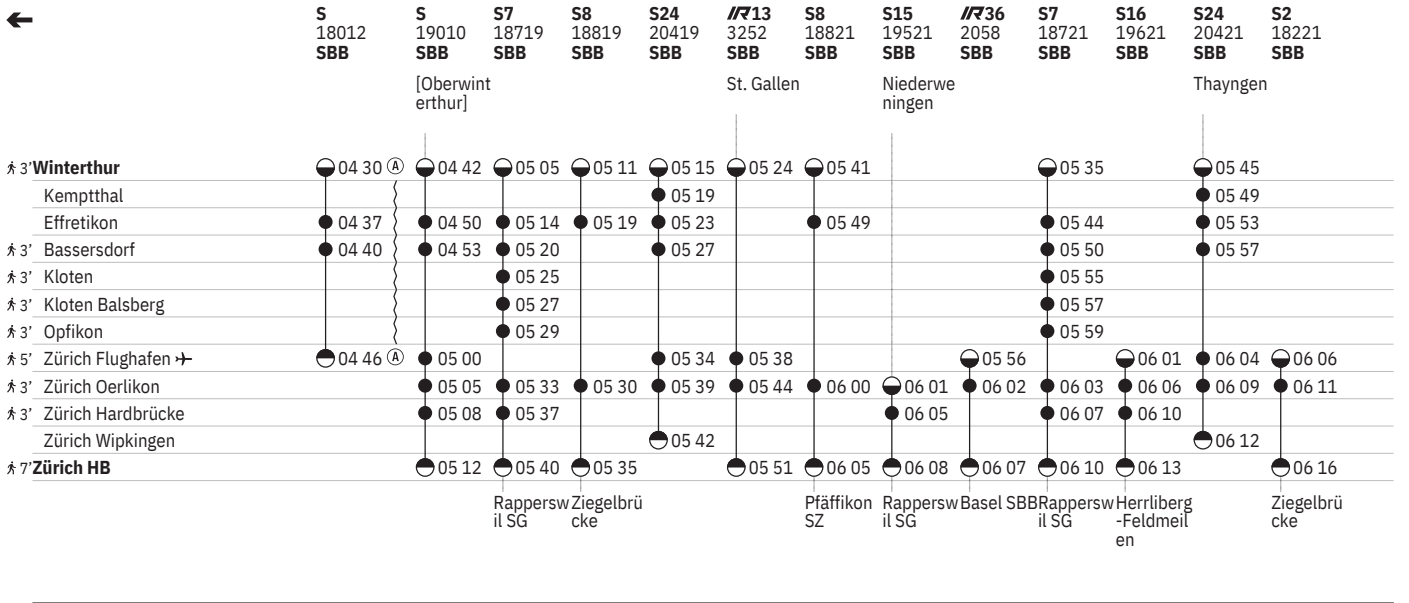

Würenlos Schaffhausen

Pfäffikon ZH

Knonau Aarau

Bülach

14 ⑤ – ⑥ sowie 31.12. ohne 29.3.

15 ① – ④, ⑦ sowie 29.3. ohne 31.12.

16 Nacht ⑤/⑥ – ⑥/⑦ sowie 31.12./1.1., 28.3./29.3., 31.3./1.4., 30.4./1.5., 8.5./9.5., 9.5./10.5., 19.5./20.5., 31.7./1.8.

17 Nacht ⑤/⑥ – ⑥/⑦ sowie 31.12./1.1. ohne 29.3./30.3.

750 Zürich - Winterthur (via Flughafen/Kloten) 

Stand: 27. September 2023

16 Nacht ⑤/⑥ – ⑥/⑦ sowie 31.12./1.1., 28.3./29.3., 31.3./1.4., 30.4./1.5., 8.5./9.5., 9.5./10.5., 19.5./20.5., 31.7./1.8.

750 Winterthur - Zürich (via Flughafen/Kloten) 

Stand: 27. September 2023

10 ^A ohne 1.5.

12 ^A vom 11.12.–22.12., 3.1.–13.12. ohne 1.5.

750 Winterthur - Zürich (via Flughafen/Kloten) 

Stand: 27. September 2023