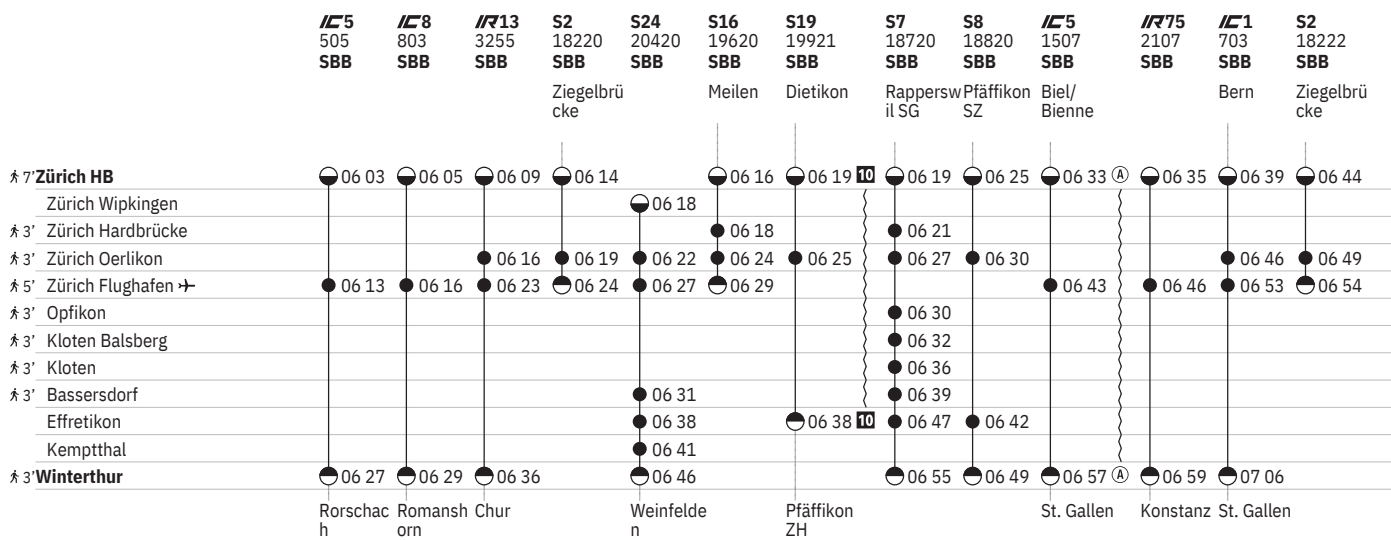

750 Zürich - Winterthur (via Flughafen/Kloten) 

Stand: 27. September 2023

  ohne 1.5.

750 Zürich - Winterthur (via Flughafen/Kloten) 

Stand: 27. September 2023

  ohne 1.5.

 ① - ⑦ ohne 25.12., 1.1.

750 Zürich - Winterthur (via Flughafen/Kloten) 

Stand: 27. September 2023

¹⁶ Nacht ⑤/⑥ - ⑥/⑦ sowie 31.12./1.1., 28.3./29.3., 31.3./1.4., 30.4./1.5., 8.5./9.5., 9.5./10.5., 19.5./20.5., 31.7./1.8. ¹⁷ Nacht ⑤/⑥ - ⑥/⑦ sowie 31.12./1.1. ohne 29.3./30.3. ¹⁹ Nacht ①/② - ③/④, ⑦/① vom 10.12./11.12.-21.12./22.12., 8.1./9.1.-24.5./25.5., 16.6./17.6.-16.8./17.8., 6.9./7.9.-24.10./25.10. ohne 18.10./19.10., 20.10./21.10.

750 Winterthur - Zürich (via Flughafen/Kloten)  

Stand: 27. September 2023

16 Nacht ⑤/⑥ – ⑥/⑦ sowie 31.12./1.1., 28.3./29.3., 31.3./1.4., 30.4./1.5., 8.5./9.5., 9.5./10.5., 19.5./20.5., 31.7./1.8.

Zeichenerklärung

① Montag	● Abfahrtszeit	 InterCity
② Dienstag	● Ankunftszeit	 InterRegio
④ Donnerstag	● Abfahrtszeit	RE RegioExpress
⑤ Freitag	● Halt nur zum Aussteigen	RJX railjet xpress
⑥ Samstag	● Halt nur zum Einsteigen	S S-Bahn
⑦ Sonntag	 Selbstkontrolle	SN Nacht-S-Bahn
Ⓐ Montag–Freitag ohne allg. Feiertage	[] Verkehrt nur zeitweise auf diesem Abschnitt	 Rollstuhlgängig
➔ Fahrpläne der Gegenrichtung, bitte weiterblättern	 Zug	
➔ Fahrpläne der Gegenrichtung, bitte zurückblättern	 EuroCity	