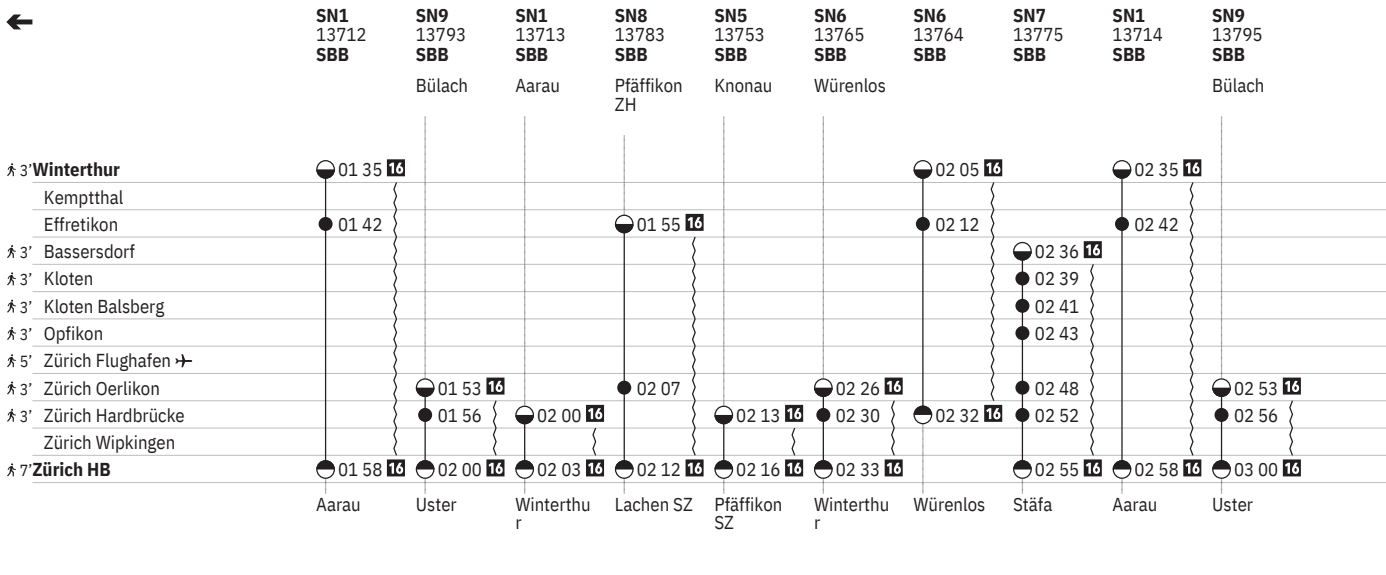

750 Winterthur - Zürich (via Flughafen/Kloten) 

Stand: 27. September 2023

10 ④ ohne 1.5.
13 ① - ⑦ ohne 24.12., 31.12.

14 ⑤ - ⑥ sowie 31.12. ohne 29.3.
15 ① - ④, ⑦ sowie 29.3. ohne 31.12.

750 Winterthur - Zürich (via Flughafen/Kloten)  

Stand: 27. September 2023

¹⁶ Nacht ⑤/⑥ - ⑥/⑦ sowie 31.12./1.1., 28.3./29.3., 31.3./1.4., 30.4./1.5., 8.5./9.5., 9.5./10.5., 19.5./20.5., 31.7./1.8. ¹⁷ Nacht ⑤/⑥ - ⑥/⑦ sowie 31.12./1.1. ohne 29.3./30.3. ¹⁹ Nacht ①/② - ③/④, ⑦/① vom 10.12./11.12.-21.12./22.12., 8.1./9.1.-24.5./25.5., 16.6./17.6.-16.8./17.8., 6.9./7.9.-24.10./25.10. ohne 18.10./19.10., 20.10./21.10.

750 Winterthur - Zürich (via Flughafen/Kloten)  

Stand: 27. September 2023

16 Nacht ⑤/⑥ – ⑥/⑦ sowie 31.12./1.1., 28.3./29.3., 31.3./1.4., 30.4./1.5., 8.5./9.5., 9.5./10.5., 19.5./20.5., 31.7./1.8.

Zeichenerklärung

① Montag	● Abfahrtszeit	 InterCity
② Dienstag	● Ankunftszeit	 InterRegio
④ Donnerstag	● Abfahrtszeit	RE RegioExpress
⑤ Freitag	● Halt nur zum Aussteigen	RJX railjet xpress
⑥ Samstag	● Halt nur zum Einsteigen	S S-Bahn
⑦ Sonntag	 Selbstkontrolle	SN Nacht-S-Bahn
Ⓐ Montag–Freitag ohne allg. Feiertage	[] Verkehrt nur zeitweise auf diesem Abschnitt	 Rollstuhlgängig
➔ Fahrpläne der Gegenrichtung, bitte weiterblättern	 Zug	
➔ Fahrpläne der Gegenrichtung, bitte zurückblättern	 EuroCity	