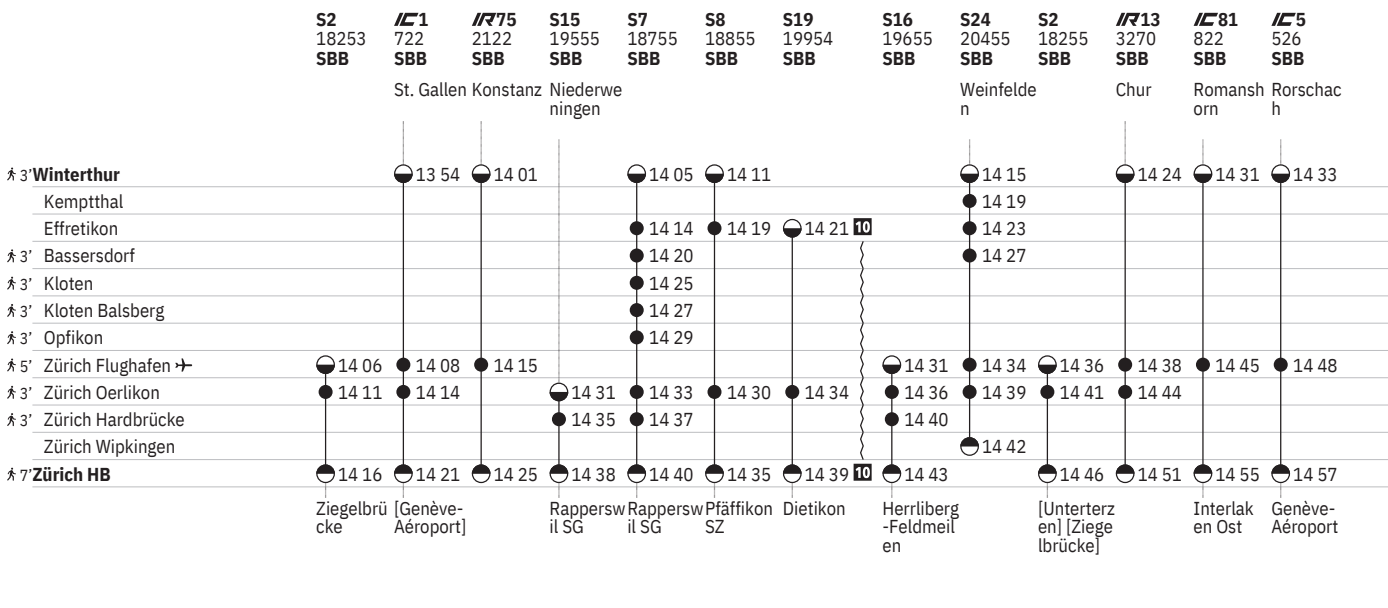

750 Winterthur - Zürich (via Flughafen/Kloten)  

Stand: 27. September 2023

  ohne 1.5.

750 Winterthur - Zürich (via Flughafen/Kloten) 

Stand: 27. September 2023

  ohne 1.5.

750 Winterthur - Zürich (via Flughafen/Kloten) 

Stand: 27. September 2023

ohne 1.5.

750 Winterthur - Zürich (via Flughafen/Kloten) 

Stand: 27. September 2023

10 ^A ohne 1.5.

750 Winterthur - Zürich (via Flughafen/Kloten)  

Stand: 27. September 2023

10 ^A ohne 1.5.

Stand: 27. September 2023

¹⁶ Nacht ⑤/⑥ - ⑥/⑦ sowie 31.12./1.1., 28.3./29.3., 31.3./1.4., 30.4./1.5., 8.5./9.5., 9.5./10.5., 19.5./20.5., 31.7./1.8. ¹⁷ Nacht ⑤/⑥ - ⑥/⑦ sowie 31.12./1.1. ohne 29.3./30.3. ¹⁹ Nacht ①/② - ③/④, ⑦/① vom 10.12./11.12.-21.12./22.12., 8.1./9.1.-24.5./25.5., 16.6./17.6.-16.8./17.8., 6.9./7.9.-24.10./25.10. ohne 18.10./19.10., 20.10./21.10.

① Montag	● Abfahrtszeit	 InterCity
② Dienstag	● Ankunftszeit	 InterRegio
④ Donnerstag	● Abfahrtszeit	RE RegioExpress
⑤ Freitag	● Halt nur zum Aussteigen	RJX railjet xpress
⑥ Samstag	● Halt nur zum Einsteigen	S S-Bahn
⑦ Sonntag	 Selbstkontrolle	SN Nacht-S-Bahn
Ⓐ Montag–Freitag ohne allg. Feiertage	[] Verkehrt nur zeitweise auf diesem Abschnitt	 Rollstuhlgängig
➔ Fahrpläne der Gegenrichtung, bitte weiterblättern	 Zug	
➔ Fahrpläne der Gegenrichtung, bitte zurückblättern	 EuroCity	