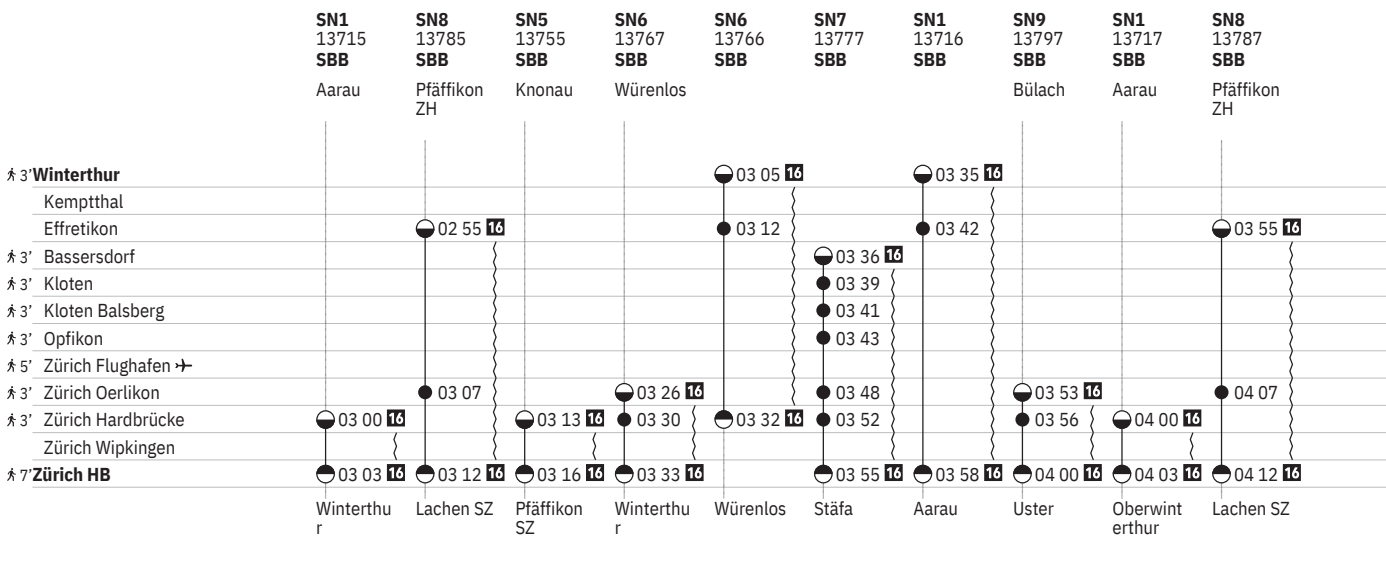

750 Winterthur - Zürich (via Flughafen/Kloten) 

Stand: 27. September 2023

10 ④ ohne 1.5.
13 ① - ⑦ ohne 24.12., 31.12.

14 ⑤ - ⑥ sowie 31.12. ohne 29.3.
15 ① - ④, ⑦ sowie 29.3. ohne 31.12.

750 Winterthur - Zürich (via Flughafen/Kloten)  

Stand: 27. September 2023

¹⁶ Nacht ⑤/⑥ - ⑥/⑦ sowie 31.12./1.1., 28.3./29.3., 31.3./1.4., 30.4./1.5., 8.5./9.5., 9.5./10.5., 19.5./20.5., 31.7./1.8. ¹⁷ Nacht ⑤/⑥ - ⑥/⑦ sowie 31.12./1.1. ohne 29.3./30.3. ¹⁹ Nacht ①/② - ③/④, ⑦/① vom 10.12./11.12.-21.12./22.12., 8.1./9.1.-24.5./25.5., 16.6./17.6.-16.8./17.8., 6.9./7.9.-24.10./25.10. ohne 18.10./19.10., 20.10./21.10.

750 Winterthur - Zürich (via Flughafen/Kloten)  

Stand: 27. September 2023

16 Nacht ⑤/⑥ – ⑥/⑦ sowie 31.12./1.1., 28.3./29.3., 31.3./1.4., 30.4./1.5., 8.5./9.5., 9.5./10.5., 19.5./20.5., 31.7./1.8.

Zeichenerklärung

① Montag	● Abfahrtszeit	 InterCity
② Dienstag	● Ankunftszeit	 InterRegio
④ Donnerstag	● Abfahrtszeit	RE RegioExpress
⑤ Freitag	● Halt nur zum Aussteigen	RJX railjet xpress
⑥ Samstag	● Halt nur zum Einsteigen	S S-Bahn
⑦ Sonntag	 Selbstkontrolle	SN Nacht-S-Bahn
Ⓐ Montag–Freitag ohne allg. Feiertage	[] Verkehrt nur zeitweise auf diesem Abschnitt	 Rollstuhlgängig
➔ Fahrpläne der Gegenrichtung, bitte weiterblättern	 Zug	
➔ Fahrpläne der Gegenrichtung, bitte zurückblättern	 EuroCity	