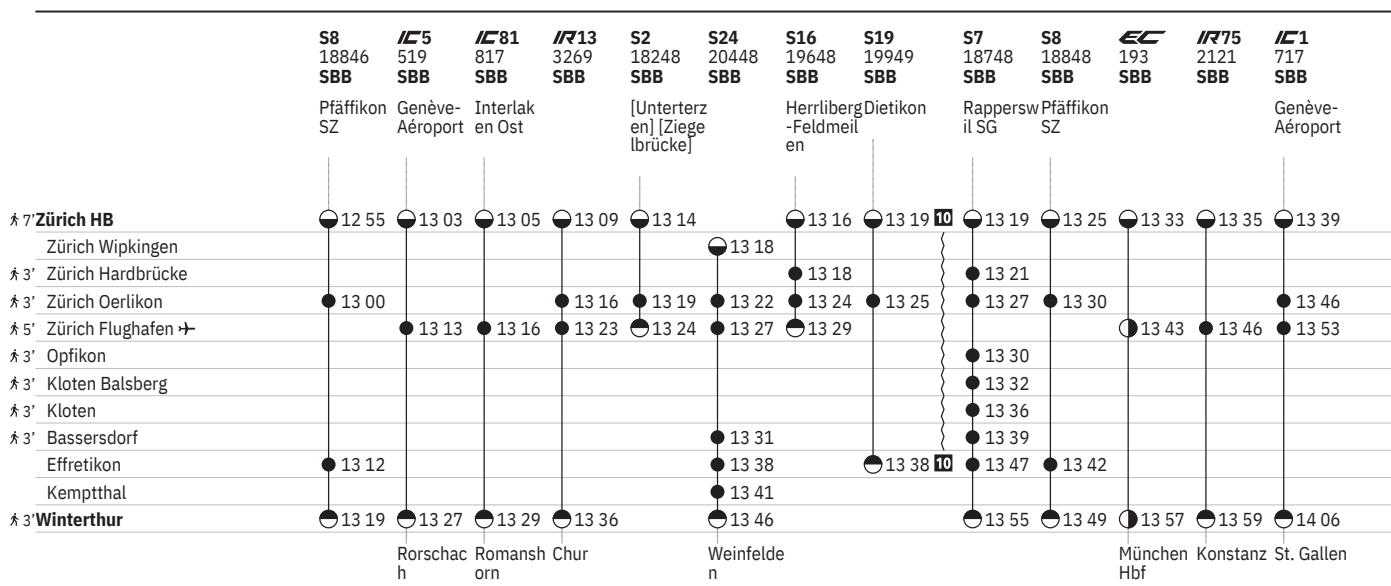

750 Zürich - Winterthur (via Flughafen/Kloten)

Stand: 27. September 2023

ohne 1.5.