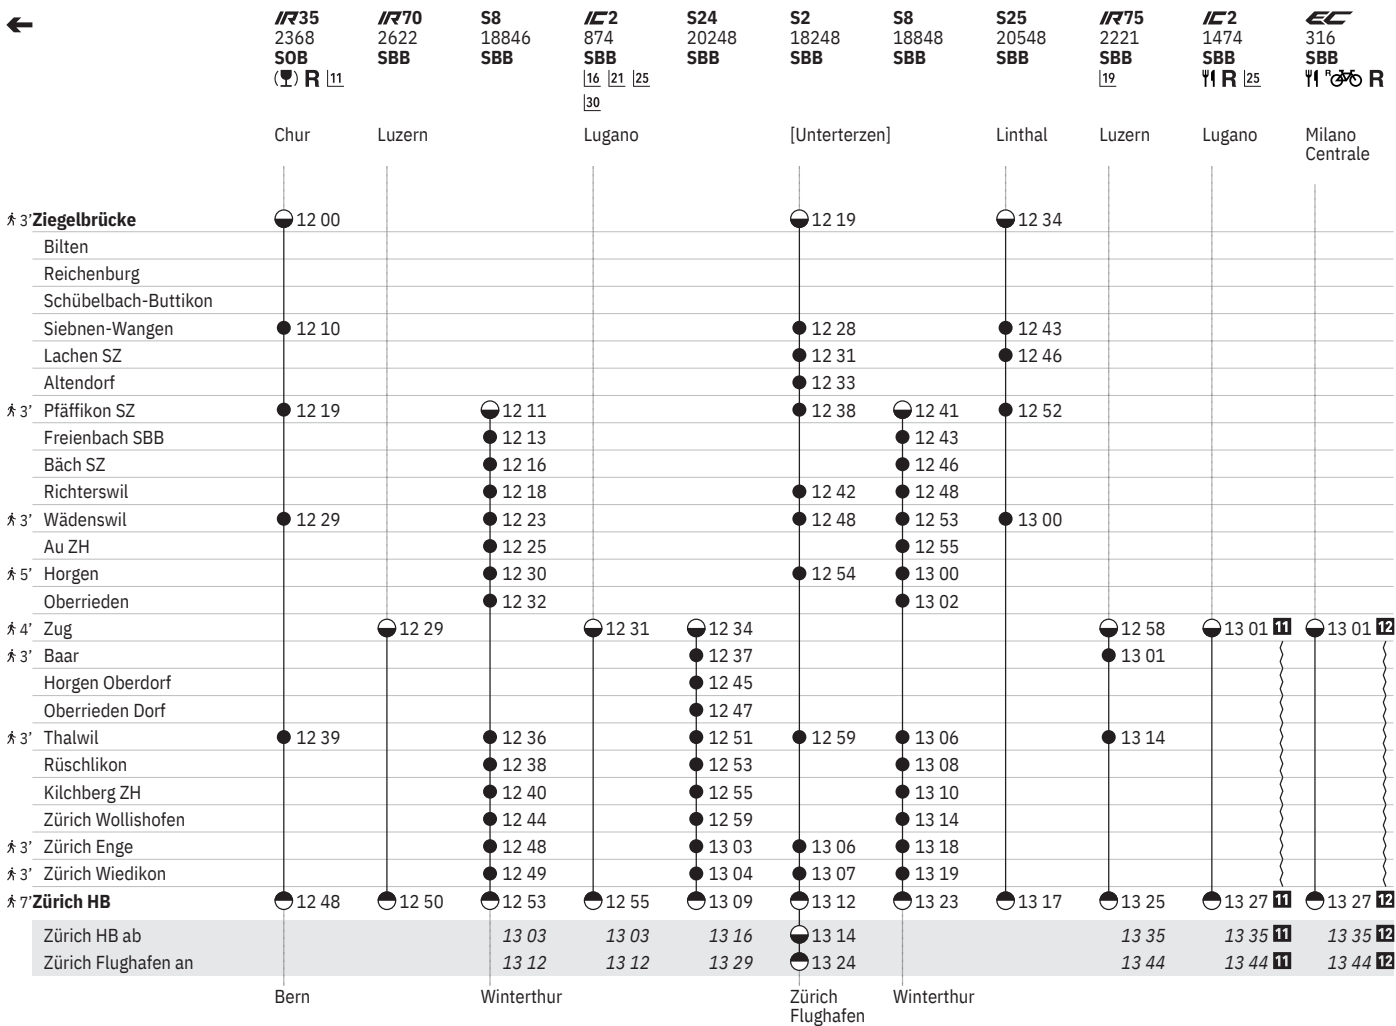

720 Ziegelbrücke - Thalwil - Zürich
Zug - Thalwil - Zürich

Stand: 7. November 2023

¹¹ ① - ⑦ vom 15.4.-14.12.
¹² ① - ⑦ vom 10.12.-14.4.
¹¹ Aare Linth

¹⁶ ¹¹ ³⁰ vom 15.4.-13.12.
¹⁹ ⁵ - ⑦
²¹ ³⁰ ⁷ vom 21.4.-8.12.

²⁵ ³⁰ ① - ⑦ vom 15.4.-31.10.
³⁰ ^R ① - ⑦ vom 15.4.-14.12.