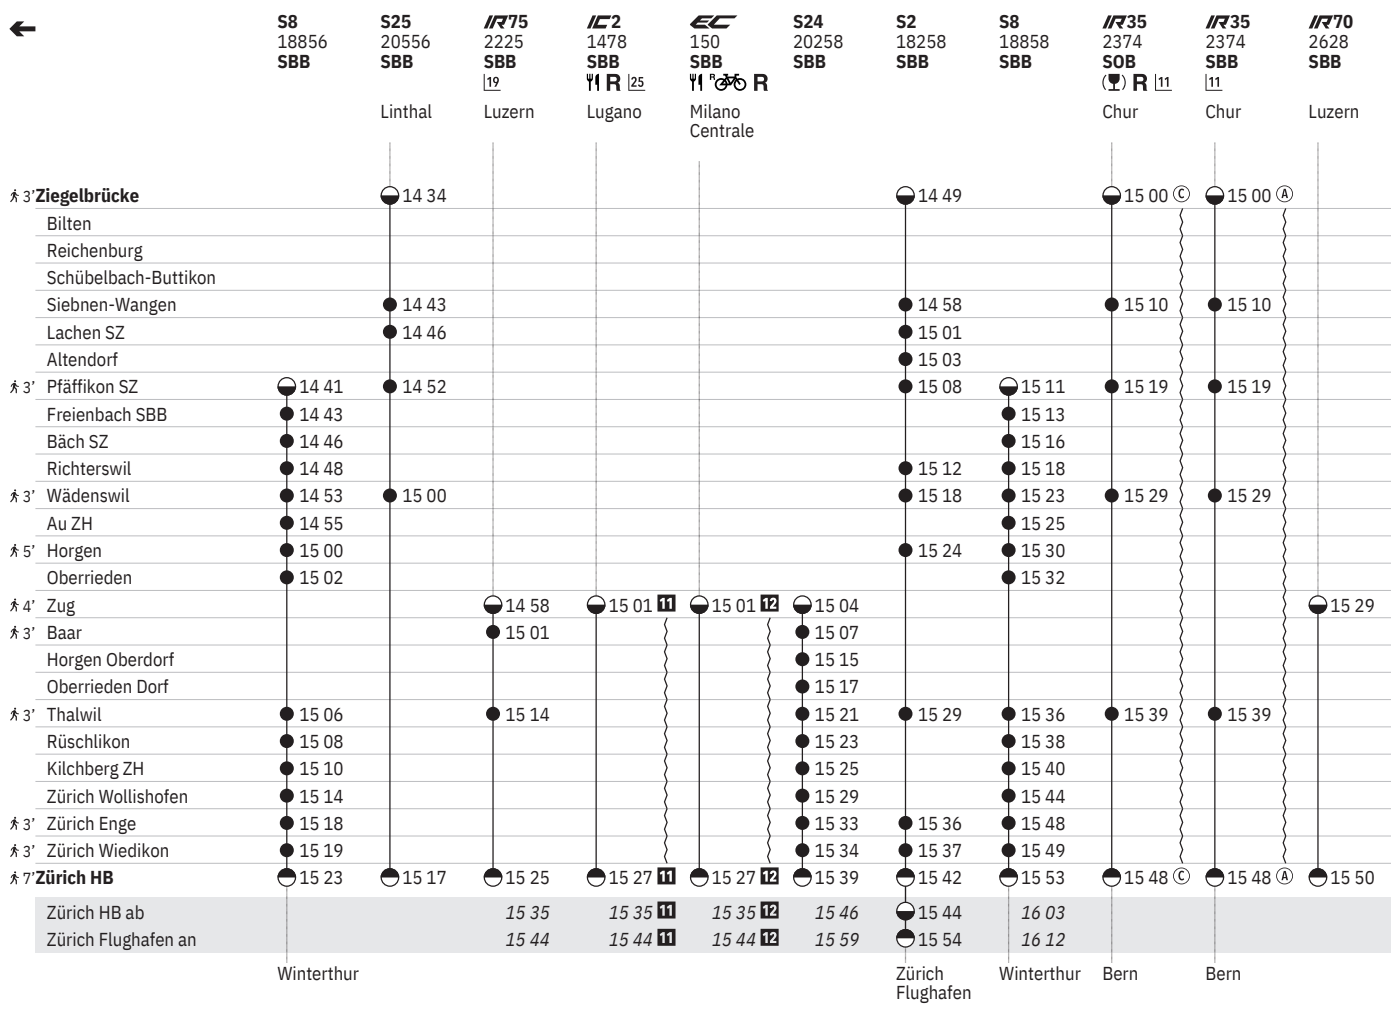

720 Ziegelbrücke - Thalwil - Zürich
Zug - Thalwil - Zürich

Stand: 7. November 2023

¹¹ ① - ⑦ vom 15.4.-14.12.
¹² ① - ⑦ vom 10.12.-14.4.

¹¹ Aare Linth
¹⁹ ⑤ - ⑦

²⁵ ① - ⑦ vom 15.4.-31.10.