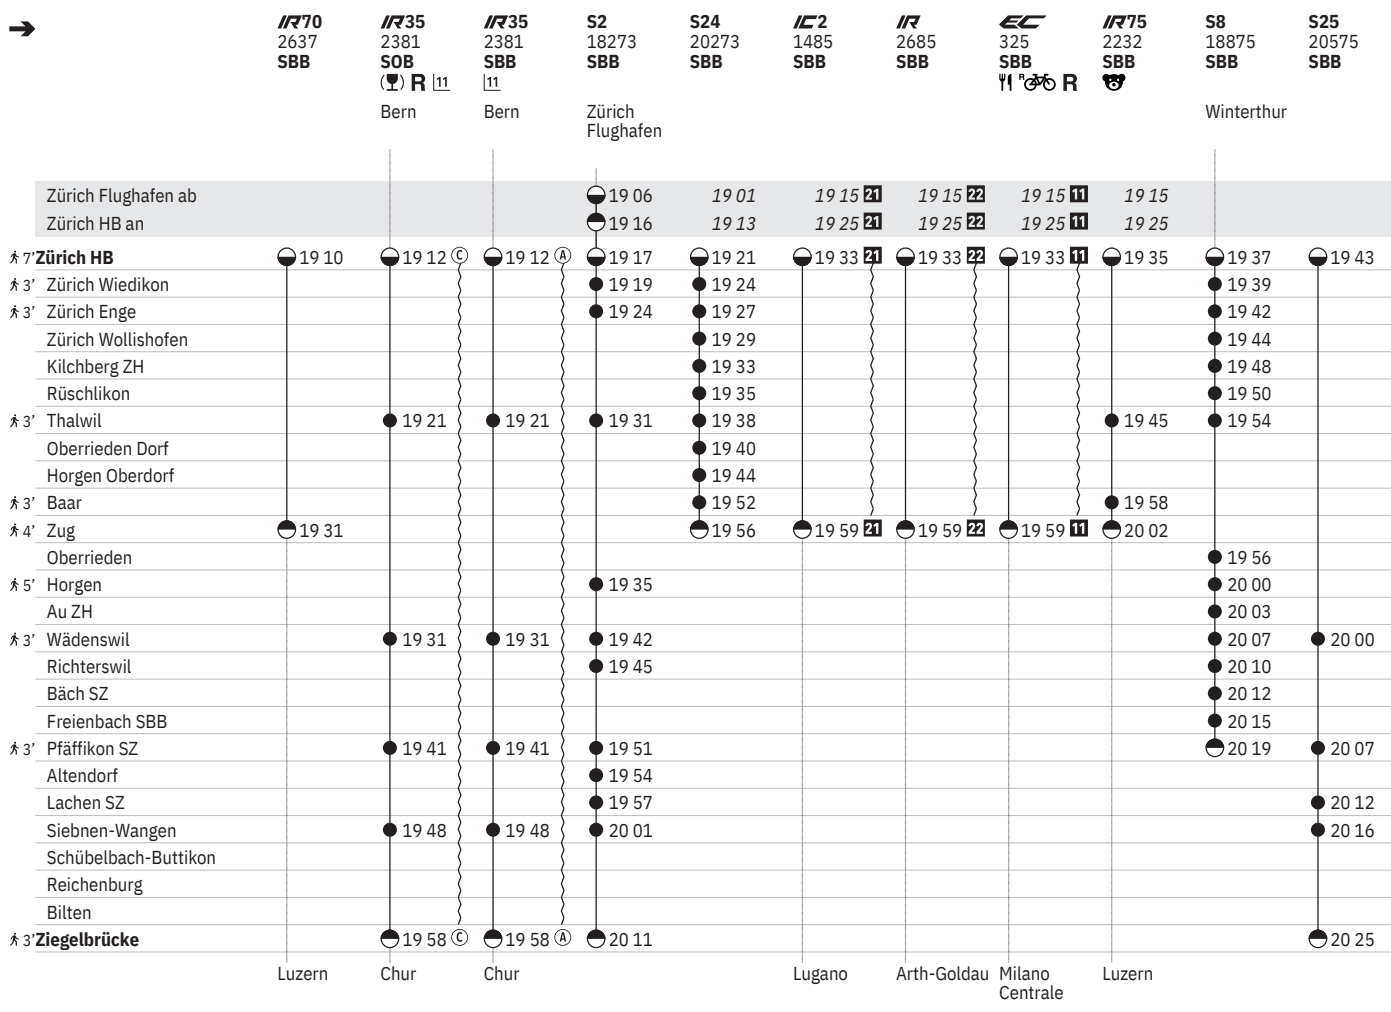

720 Zürich - Thalwil - Ziegelbrücke
Zürich - Thalwil - Zug

Stand: 7. November 2023

¹¹ ① - ⑦ vom 15.4.-14.12.
²¹ ⑤ vom 15.12.-12.4.

²² ① - ④, ⑥ - ⑦ vom 10.12.-14.4.
¹¹ Aare Linth