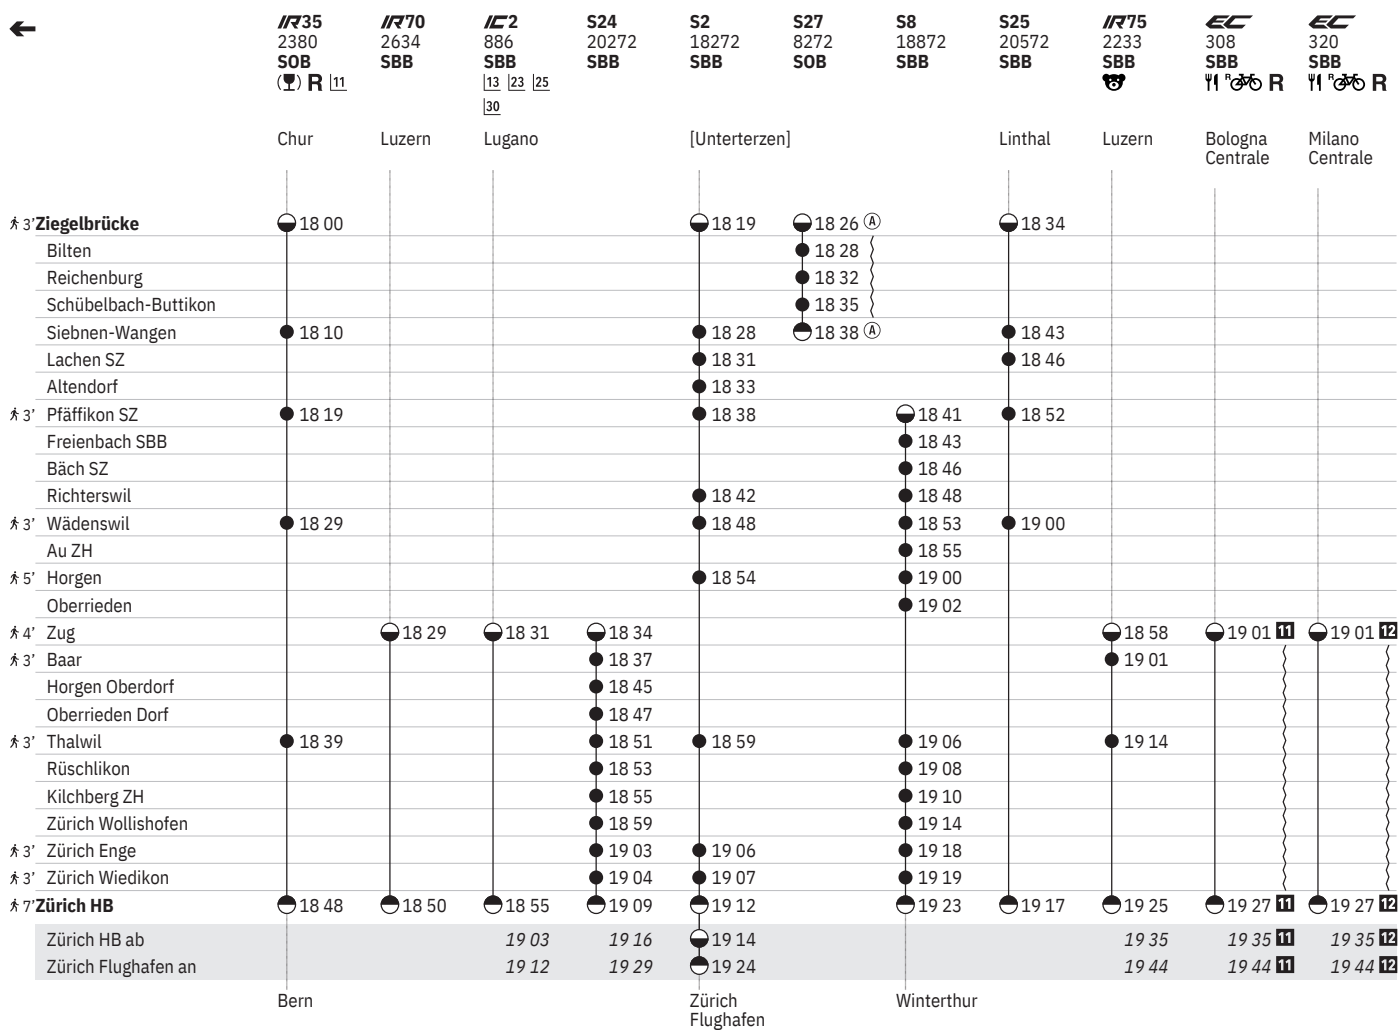

Winterthur

Zürich
Flughafen

Winterthur

11 ① - ⑦ vom 15.4.-14.12.

40 ⑦ vom 10.12.-14.4.

41 ① - ⑥ vom 11.12.-13.4.

720 Ziegelbrücke - Thalwil - Zürich  
 Zug - Thalwil - Zürich  

Stand: 7. November 2023