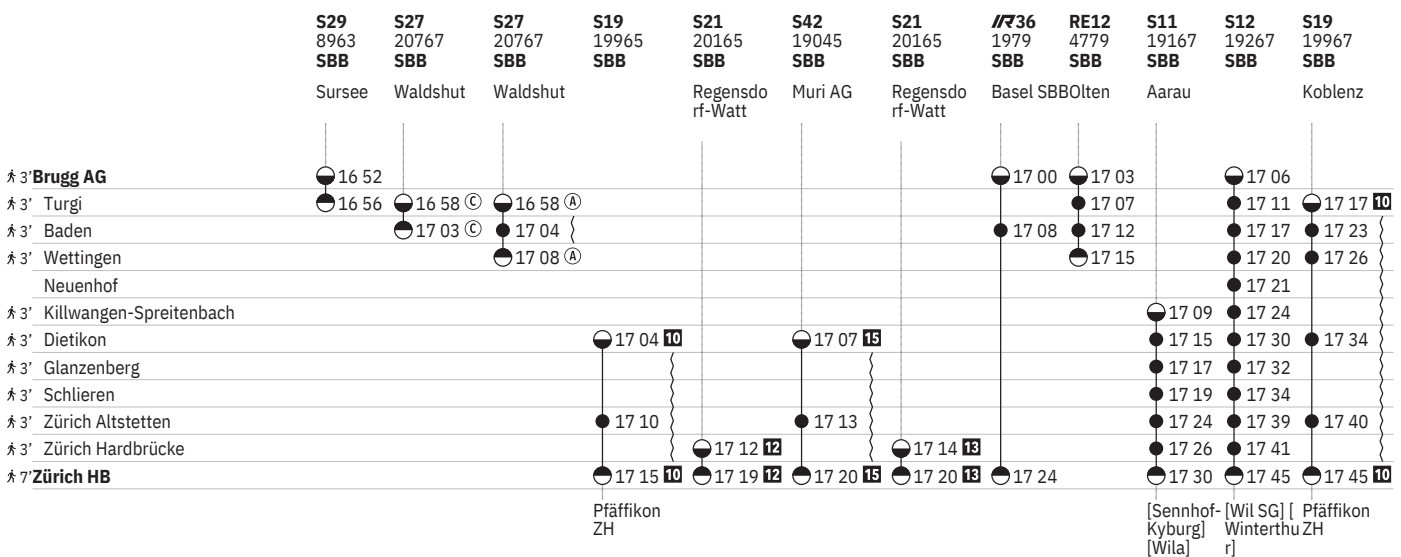

710 Brugg AG - Zürich

Stand: 27. September 2023

710 Brugg AG - Zürich  

Stand: 27. September 2023

710 Brugg AG - Zürich  

Stand: 27. September 2023

710 Brugg AG - Zürich 

Stand: 27. September 2023

710 Brugg AG - Zürich

Stand: 27. September 2023

710 Brugg AG - Zürich

Stand: 27. September 2023

710 Brugg AG - Zürich

Stand: 27. September 2023

	//R36 1991 SBB (@)	RE12 4791 SBB	S11 19191 SBB	S12 19291 SBB	S27 8793 SBB	//R16 2193 SBB	S11 19193 SBB	S12 19293 SBB	S23 8489 SBB	S29 8991 SBB	S27 20795 SBB	//R36 1993 SBB 13	S11 19195 SBB	RE12 4793 SBB
	Basel SBB	Olten	Aarau		Bad Zurzach	Lausanne	Aarau		Langenthal	Sursee	Waldshut	Basel SBB	Aarau	Olten
† 3' Brugg AG	23 00	23 03		23 06		23 30		23 36	23 45	23 52		00 00		00 03
† 3' Turgi		23 07		23 11	23 28			23 41	23 49	23 56	23 58			00 07
† 3' Baden	23 08	23 12		23 17	23 33	23 38		23 47	23 55		00 03	00 08		00 13
† 3' Wettingen		23 15		23 20				23 50						00 16
Neuenhof				23 21				23 51						00 17
† 3' Killwangen-Spreitenbach			23 09	23 24			23 39	23 54					00 10	00 22
† 3' Dietikon			23 15	23 30			23 45	00 00					00 15	00 27
† 3' Glanzenberg			23 17	23 32			23 47	00 02					00 17	00 28
† 3' Schlieren			23 19	23 34			23 49	00 04					00 19	00 31
† 3' Zürich Altstetten			23 24	23 39			23 54	00 09					00 24	00 37
† 3' Zürich Hardbrücke			23 26	23 41			23 56	00 11					00 26	
† 7' Zürich HB	23 24		23 30	23 45		23 54	00 00	00 15				00 24	00 30	00 42