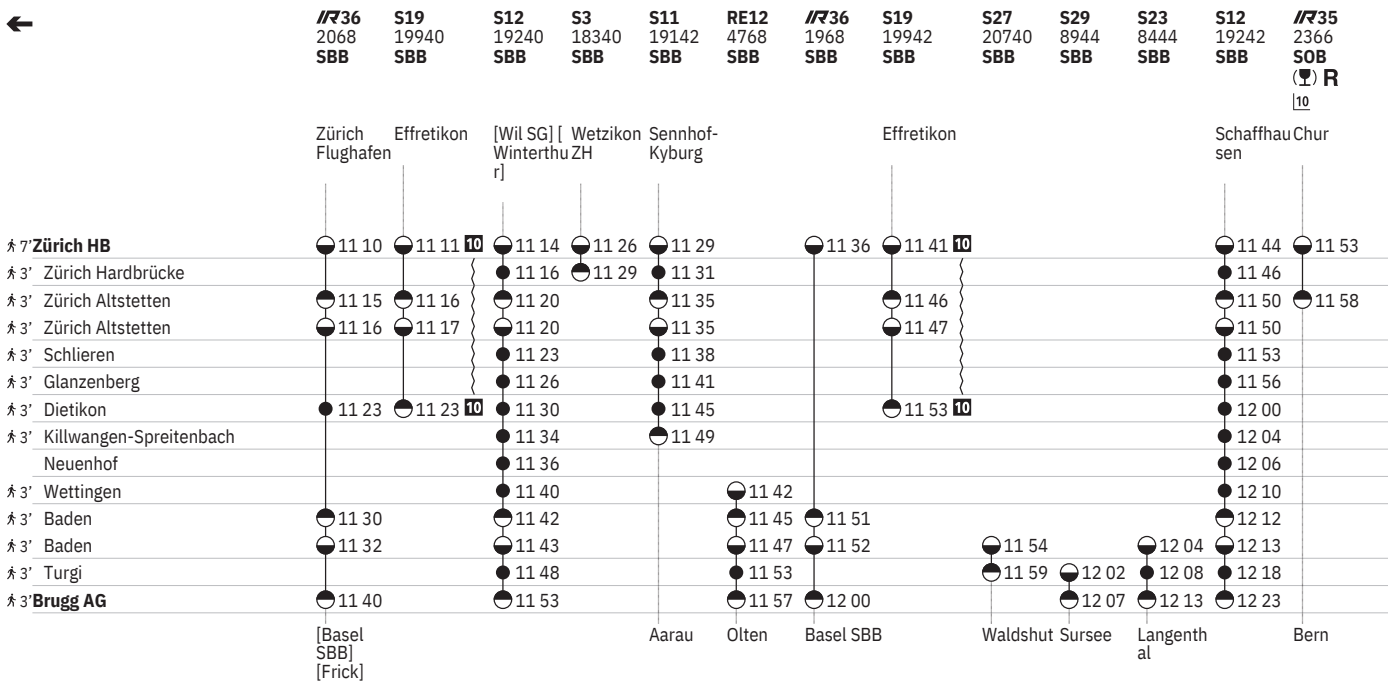

710 Zürich - Brugg AG

Stand: 27. September 2023

	S23 8416 SBB	S12 19214 SBB	S11 19116 SBB	S27 8714 SBB	S11 19118 SBB	S29 8918 SBB	RE12 4756 SBB	//R36 1956 SBB	S42 19040 SBB	S27 20716 SBB	S29 8920 SBB	S23 8420 SBB
	Langenthal	Aarau	Bad Zurzach	Aarau	Zofingen	Olten	Basel SBB	Muri AG	Waldshut	Sursee	Langenthal	
† 7' Zürich HB		04 44	04 59		05 29		05 35	05 40				
† 3' Zürich Hardbrücke		04 46	05 01		05 31							
† 3' Zürich Altstetten		04 50	05 05		05 35			05 45				
† 3' Zürich Altstetten		04 50	05 05		05 35			05 46				
† 3' Schlieren		04 53	05 08		05 38							
† 3' Glanzenberg		04 56	05 11		05 41							
† 3' Dietikon		05 00	05 15		05 45			05 51				
† 3' Killwangen-Spreitenbach		05 04	05 19		05 49							
Neuenhof		05 06										
† 3' Wettingen		05 10				05 42						
† 3' Baden		05 12				05 45	05 50					
† 3' Baden	05 04	05 13		05 24		05 47	05 51		05 54		06 04	
† 3' Turgi	05 08	05 18		05 29	05 32	05 53		05 59	05 59	06 02	06 08	
† 3' Brugg AG	05 13	05 23			05 37	05 57				06 07	06 13	

710 Zürich - Brugg AG

Stand: 27. September 2023

710 Zürich - Brugg AG

Stand: 27. September 2023

710 Zürich - Brugg AG

Stand: 27. September 2023

710 Zürich - Brugg AG 

Stand: 27. September 2023