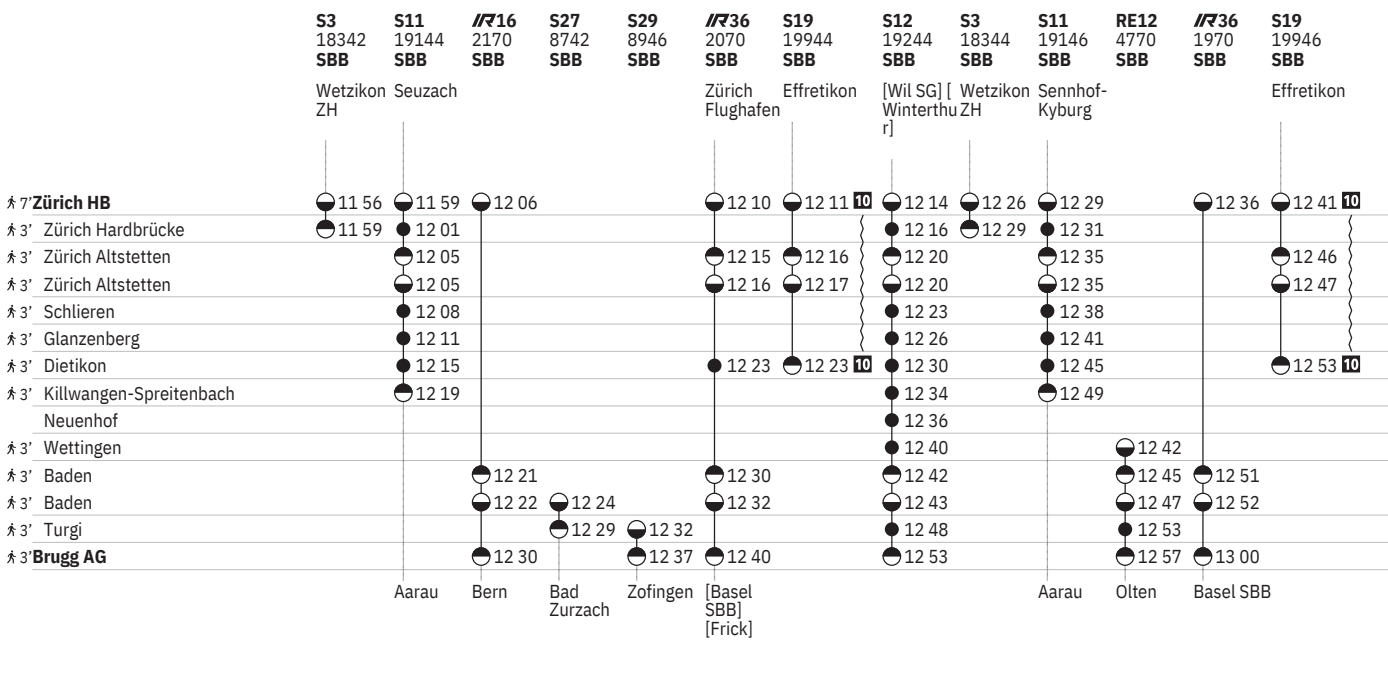

710 Zürich - Brugg AG

Stand: 27. September 2023

	S23 8416 SBB	S12 19214 SBB	S11 19116 SBB	S27 8714 SBB	S11 19118 SBB	S29 8918 SBB	RE12 4756 SBB	//R36 1956 SBB	S42 19040 SBB	S27 20716 SBB	S29 8920 SBB	S23 8420 SBB
	Langenthal	Aarau	Bad Zurzach	Aarau	Zofingen	Olten	Basel SBB	Muri AG	Waldshut	Sursee	Langenthal	
† 7' Zürich HB		04 44	04 59		05 29		05 35	05 40				
† 3' Zürich Hardbrücke		04 46	05 01		05 31							
† 3' Zürich Altstetten		04 50	05 05		05 35			05 45				
† 3' Zürich Altstetten		04 50	05 05		05 35			05 46				
† 3' Schlieren		04 53	05 08		05 38							
† 3' Glanzenberg		04 56	05 11		05 41							
† 3' Dietikon		05 00	05 15		05 45			05 51				
† 3' Killwangen-Spreitenbach		05 04	05 19		05 49							
Neuenhof		05 06										
† 3' Wettingen		05 10				05 42						
† 3' Baden		05 12				05 45	05 50					
† 3' Baden	05 04	05 13		05 24		05 47	05 51		05 54		06 04	
† 3' Turgi	05 08	05 18		05 29	05 32	05 53		05 59	05 59	06 02	06 08	
† 3' Brugg AG	05 13	05 23			05 37	05 57				06 07	06 13	

710 Zürich - Brugg AG

Stand: 27. September 2023

710 Zürich - Brugg AG

Stand: 27. September 2023

710 Zürich - Brugg AG

Stand: 27. September 2023

710 Zürich - Brugg AG 

Stand: 27. September 2023