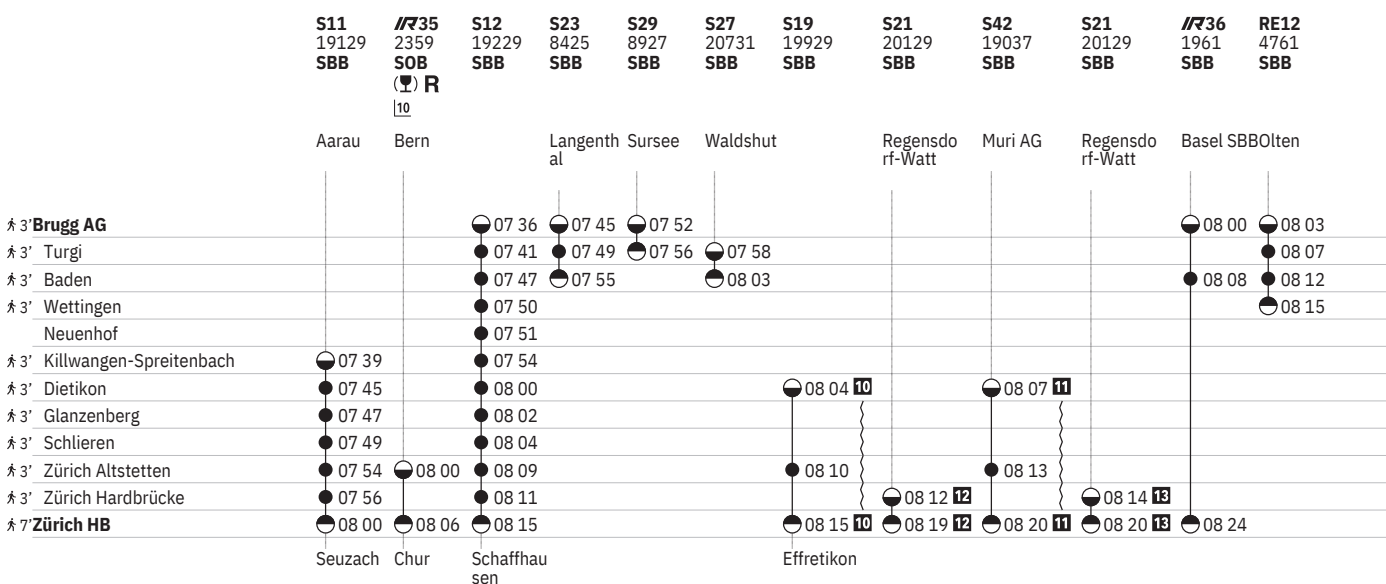

710 Brugg AG - Zürich

Stand: 27. September 2023

710 Brugg AG - Zürich

Stand: 27. September 2023

710 Brugg AG - Zürich 

Stand: 27. September 2023

	S27 20735 SBB Waldshut	S19 19933 SBB	S42 19039 SBB Muri AG	IR36 1963 SBB Basel SBB	RE12 4763 SBB Olten	S11 19135 SBB Aarau	S12 19235 SBB	S19 19935 SBB	IR36 2063 SBB [Basel SBB] [Frick]	S29 8933 SBB Zofingen	S27 8737 SBB Bad Zurzach	IR16 2165 SBB Bern	S11 19137 SBB Aarau
† 3' Brugg AG				● 09 00	● 09 03		● 09 06		● 09 20	● 09 22		● 09 30	
† 3' Turgi	● 08 58				● 09 07		● 09 11			● 09 26	● 09 28		
† 3' Baden	● 09 03			● 09 08	● 09 12		● 09 17		● 09 29		● 09 33	● 09 38	
† 3' Wettingen Neuenhof					● 09 15		● 09 20						
† 3' Killwangen-Spreitenbach						● 09 09	● 09 24						● 09 39
† 3' Dietikon	● 09 04	10	● 09 07	11		● 09 15	● 09 30	● 09 34	10	● 09 37			● 09 45
† 3' Glanzenberg						● 09 17	● 09 32						● 09 47
† 3' Schlieren						● 09 19	● 09 34						● 09 49
† 3' Zürich Altstetten	● 09 10		● 09 13			● 09 24	● 09 39	● 09 40		● 09 44			● 09 54
† 3' Zürich Hardbrücke						● 09 26	● 09 41						● 09 56
† 7' Zürich HB	● 09 15	10	● 09 20	11	● 09 24	● 09 30	● 09 45	● 09 45	10	● 09 49		● 09 54	● 10 00
	Effretikon					Sennhof-Kyburg	[Wil SG] [Winterthur]	[Effretikon]	Zürich Flughafen				Seuzach