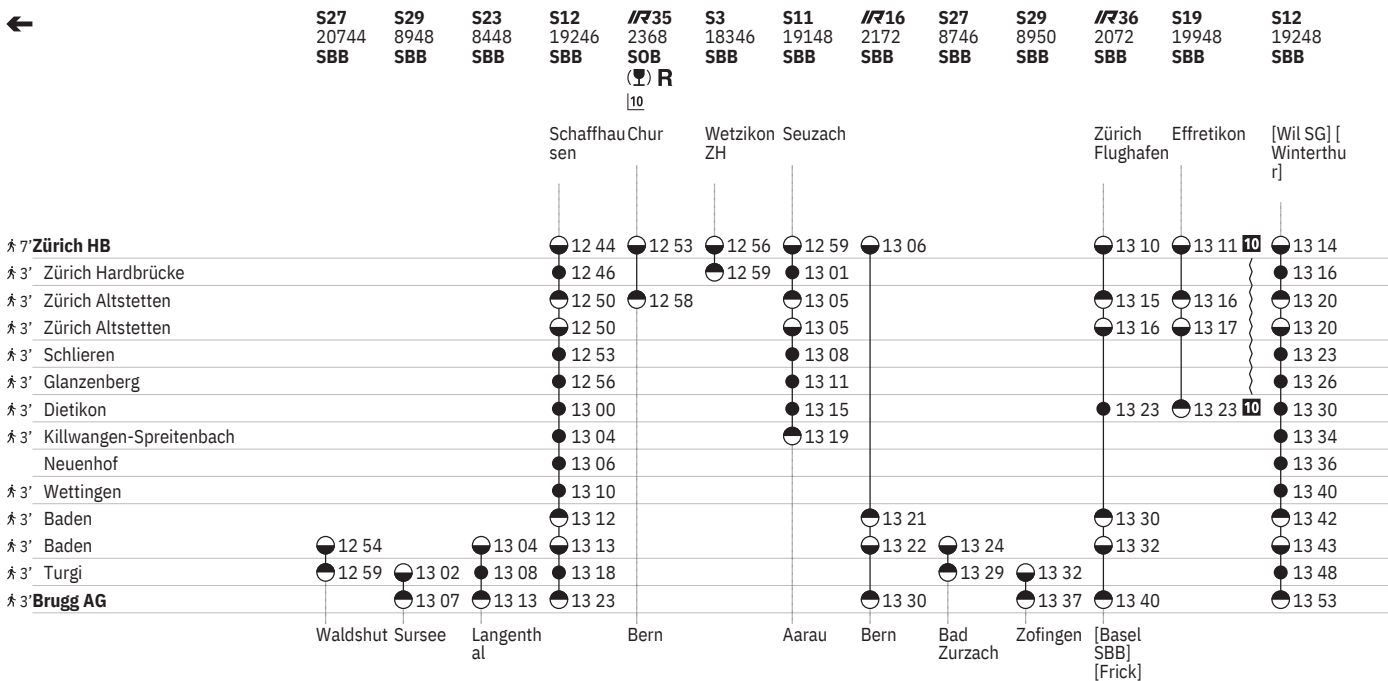

710 Zürich - Brugg AG

Stand: 27. September 2023

	S23 8416 SBB	S12 19214 SBB	S11 19116 SBB	S27 8714 SBB	S11 19118 SBB	S29 8918 SBB	RE12 4756 SBB	//R36 1956 SBB	S42 19040 SBB	S27 20716 SBB	S29 8920 SBB	S23 8420 SBB
	Langenthal	Aarau	Bad Zurzach	Aarau	Zofingen	Olten	Basel SBB	Muri AG	Waldshut	Sursee	Langenthal	
† 7' Zürich HB		04 44	04 59		05 29		05 35	05 40				
† 3' Zürich Hardbrücke		04 46	05 01		05 31							
† 3' Zürich Altstetten		04 50	05 05		05 35			05 45				
† 3' Zürich Altstetten		04 50	05 05		05 35			05 46				
† 3' Schlieren		04 53	05 08		05 38							
† 3' Glanzenberg		04 56	05 11		05 41							
† 3' Dietikon		05 00	05 15		05 45			05 51				
† 3' Killwangen-Spreitenbach		05 04	05 19		05 49							
Neuenhof		05 06										
† 3' Wettingen		05 10				05 42						
† 3' Baden		05 12				05 45	05 50					
† 3' Baden	05 04	05 13		05 24		05 47	05 51		05 54		06 04	
† 3' Turgi	05 08	05 18		05 29	05 32	05 53		05 59	05 59	06 02	06 08	
† 3' Brugg AG	05 13	05 23			05 37	05 57				06 07	06 13	

710 Zürich - Brugg AG

Stand: 27. September 2023

710 Zürich - Brugg AG

Stand: 27. September 2023

710 Zürich - Brugg AG

Stand: 27. September 2023

710 Zürich - Brugg AG 

Stand: 27. September 2023