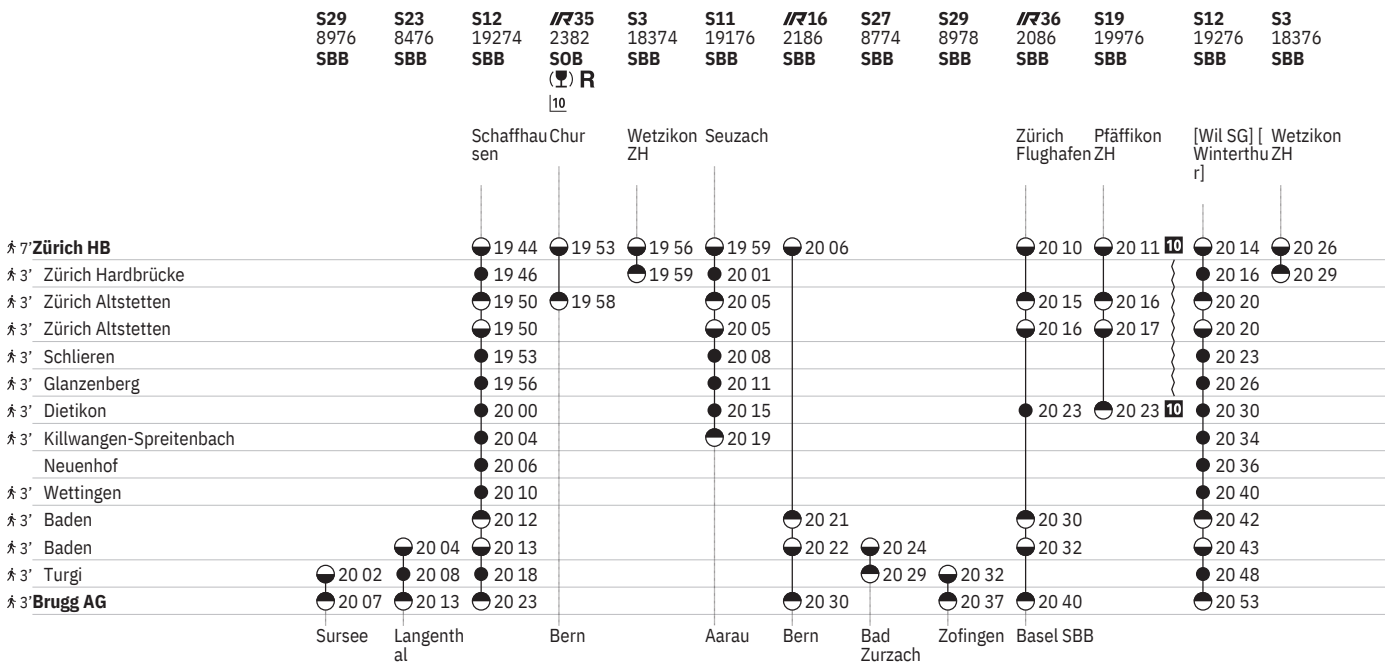

710 Zürich - Brugg AG

Stand: 27. September 2023

710 Zürich - Brugg AG

Stand: 27. September 2023

710 Zürich - Brugg AG

Stand: 27. September 2023

710 Zürich - Brugg AG 

Stand: 27. September 2023

Zeichenerklärung

- 10** ohne 1.5.
- 11** vom 11.12.–9.8., 2.9.–13.12.
- 12** vom 11.12.–22.12., 3.1.–28.6. ohne 1.5.
- 13** vom 1.7.–13.12.
- 14** vom 11.12.–22.12., 8.1.–19.7., 5.8.–13.12. ohne 10.5.
- 15** vom 11.12.–8.8., 2.9.–13.12. ohne 28.3., 8.5., 17.5.
- 16** vom 11.12.–8.8., 2.9.–13.12.
- 17** Nacht – ohne 29.3./30.3.
- 18** Nacht – sowie 31.12./1.1., 28.3./29.3., 31.3./1.4., 30.4./1.5., 8.5./9.5., 9.5./10.5., 19.5./20.5., 31.7./1.8.
- 19** vom 11.12.–22.12., 3.1.–13.12. ohne 1.5.
- 20** 28.3., 8.5., 17.5.
- 21** vom 11.12.–22.12., 3.1.–8.8., 2.9.–13.12. ohne 1.5.
- 22** Nacht – sowie 31.12./1.1., 28.3./29.3., 8.5./9.5., 31.7./1.8.
- 10** Aare Linth
- 11** Treno Gottardo
- 12**
- 13**
- 5** Freitag
- 6** Samstag
- 7** Sonntag
- A** Montag–Freitag ohne allg. Feiertage
- C** Samstage, Sonn- und allg. Feiertage
- X** Montag–Samstag ohne allg. Feiertage
- Fahrpläne der Gegenrichtung, bitte weiterblättern
- ←** Fahrpläne der Gegenrichtung, bitte zurückblättern
- Abfahrtszeit
- Ankunftszeit
- Abfahrtszeit
- Selbstkontrolle
- Verkehrt nur zeitweise auf diesem Abschnitt
- Zug
- InterRegio
- RE** RegioExpress
- S** S-Bahn
- SN** Nacht-S-Bahn
- Cateringzone / Automaten
- Familienwagen mit Spielplatz
- R** Platzreservierung möglich
- Restaurant
- VELOS: Platzzahl eingeschränkt
- Rollstuhlgängig