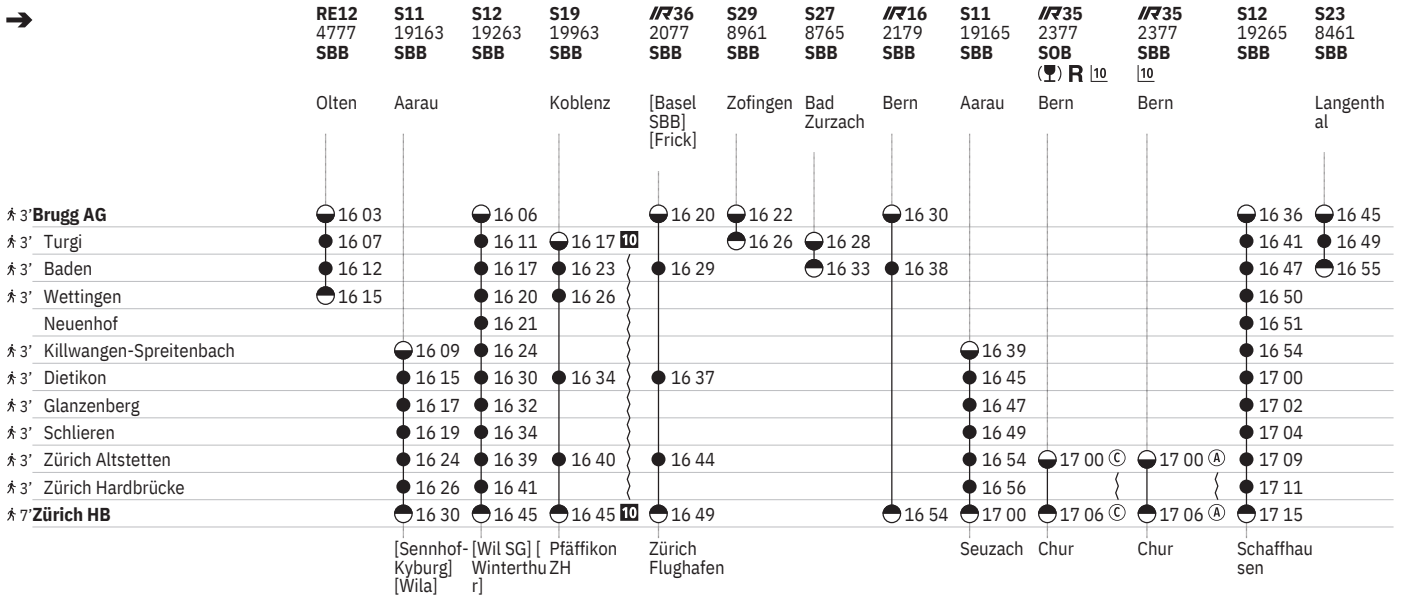

710 Brugg AG - Zürich

Stand: 27. September 2023

710 Brugg AG - Zürich  

Stand: 27. September 2023

710 Brugg AG - Zürich  

Stand: 27. September 2023

710 Brugg AG - Zürich 

Stand: 27. September 2023

710 Brugg AG - Zürich

Stand: 27. September 2023

710 Brugg AG - Zürich

Stand: 27. September 2023

710 Brugg AG - Zürich

Stand: 27. September 2023

	//R36 1991 SBB (@)	RE12 4791 SBB	S11 19191 SBB	S12 19291 SBB	S27 8793 SBB	//R16 2193 SBB	S11 19193 SBB	S12 19293 SBB	S23 8489 SBB	S29 8991 SBB	S27 20795 SBB	//R36 1993 SBB 13	S11 19195 SBB	RE12 4793 SBB
	Basel SBB	Olten	Aarau		Bad Zurzach	Lausanne	Aarau		Langenthal	Sursee	Waldshut	Basel SBB	Aarau	Olten
† 3' Brugg AG	23 00	23 03		23 06		23 30		23 36	23 45	23 52		00 00		00 03
† 3' Turgi		23 07		23 11	23 28			23 41	23 49	23 56	23 58			00 07
† 3' Baden	23 08	23 12		23 17	23 33	23 38		23 47	23 55		00 03	00 08		00 13
† 3' Wettingen		23 15		23 20				23 50						00 16
Neuenhof				23 21				23 51						00 17
† 3' Killwangen-Spreitenbach			23 09	23 24			23 39	23 54					00 10	00 22
† 3' Dietikon			23 15	23 30			23 45	00 00					00 15	00 27
† 3' Glanzenberg			23 17	23 32			23 47	00 02					00 17	00 28
† 3' Schlieren			23 19	23 34			23 49	00 04					00 19	00 31
† 3' Zürich Altstetten			23 24	23 39			23 54	00 09					00 24	00 37
† 3' Zürich Hardbrücke			23 26	23 41			23 56	00 11					00 26	
† 7' Zürich HB	23 24		23 30	23 45		23 54	00 00	00 15				00 24	00 30	00 42