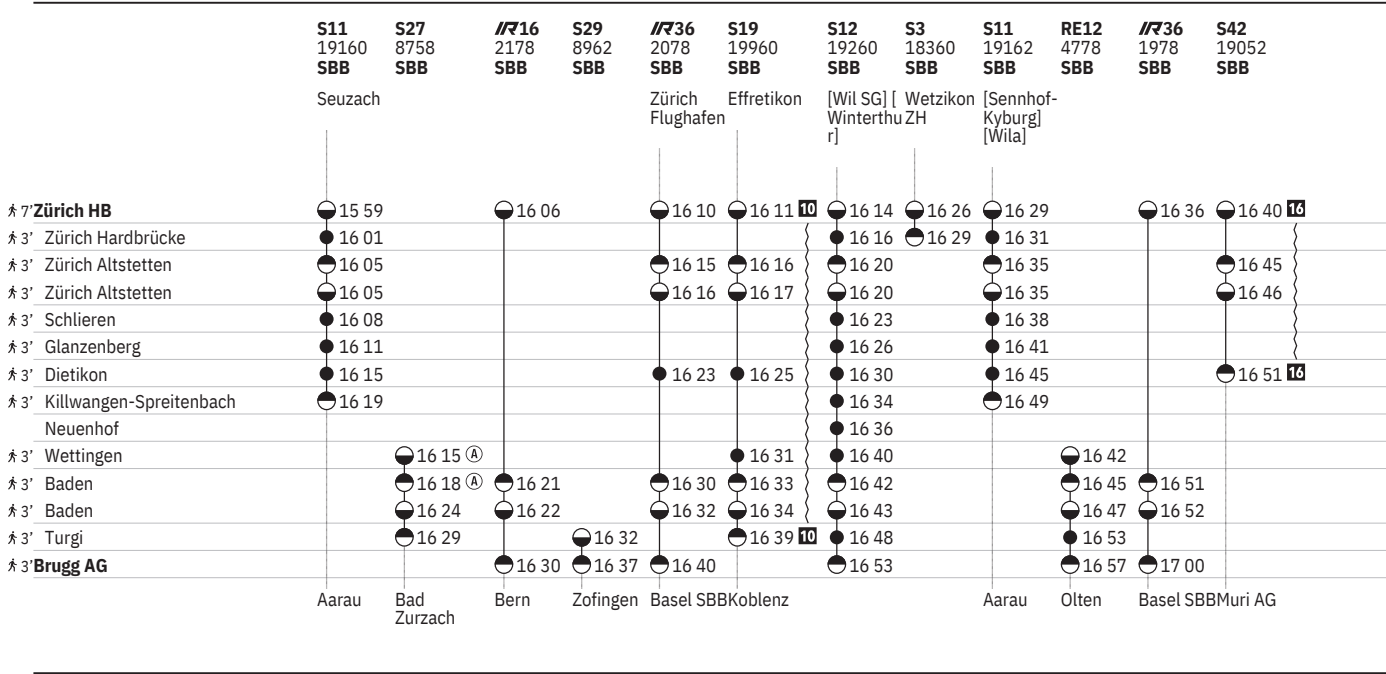

710 Zürich - Brugg AG

Stand: 27. September 2023

710 Zürich - Brugg AG

Stand: 27. September 2023

710 Zürich - Brugg AG

Stand: 27. September 2023

710 Zürich - Brugg AG

Stand: 27. September 2023

Zeichenerklärung

- 10** ohne 1.5.
- 11** vom 11.12.–9.8., 2.9.–13.12.
- 12** vom 11.12.–22.12., 3.1.–28.6. ohne 1.5.
- 13** vom 1.7.–13.12.
- 14** vom 11.12.–22.12., 8.1.–19.7., 5.8.–13.12. ohne 10.5.
- 15** vom 11.12.–8.8., 2.9.–13.12. ohne 28.3., 8.5., 17.5.
- 16** vom 11.12.–8.8., 2.9.–13.12.
- 17** Nacht – ohne 29.3./30.3.
- 18** Nacht – sowie 31.12./1.1., 28.3./29.3., 31.3./1.4., 30.4./1.5., 8.5./9.5., 9.5./10.5., 19.5./20.5., 31.7./1.8.
- 19** vom 11.12.–22.12., 3.1.–13.12. ohne 1.5.
- 20** 28.3., 8.5., 17.5.
- 21** vom 11.12.–22.12., 3.1.–8.8., 2.9.–13.12. ohne 1.5.
- 22** Nacht – sowie 31.12./1.1., 28.3./29.3., 8.5./9.5., 31.7./1.8.
- 10** Aare Linth
- 11** Treno Gottardo
- 12**
- 13**
- 5** Freitag
- 6** Samstag
- 7** Sonntag
- A** Montag–Freitag ohne allg. Feiertage
- C** Samstage, Sonn- und allg. Feiertage
- X** Montag–Samstag ohne allg. Feiertage
- Fahrpläne der Gegenrichtung, bitte weiterblättern
- ←** Fahrpläne der Gegenrichtung, bitte zurückblättern
- Abfahrtszeit
- Ankunftszeit
- Abfahrtszeit
- Selbstkontrolle
- Verkehrt nur zeitweise auf diesem Abschnitt
- Zug
- InterRegio
- RE** RegioExpress
- S** S-Bahn
- SN** Nacht-S-Bahn
- Cateringzone / Automaten
- Familienwagen mit Spielplatz
- R** Platzreservierung möglich
- Restaurant
- VELOS: Platzzahl eingeschränkt
- Rollstuhlgängig