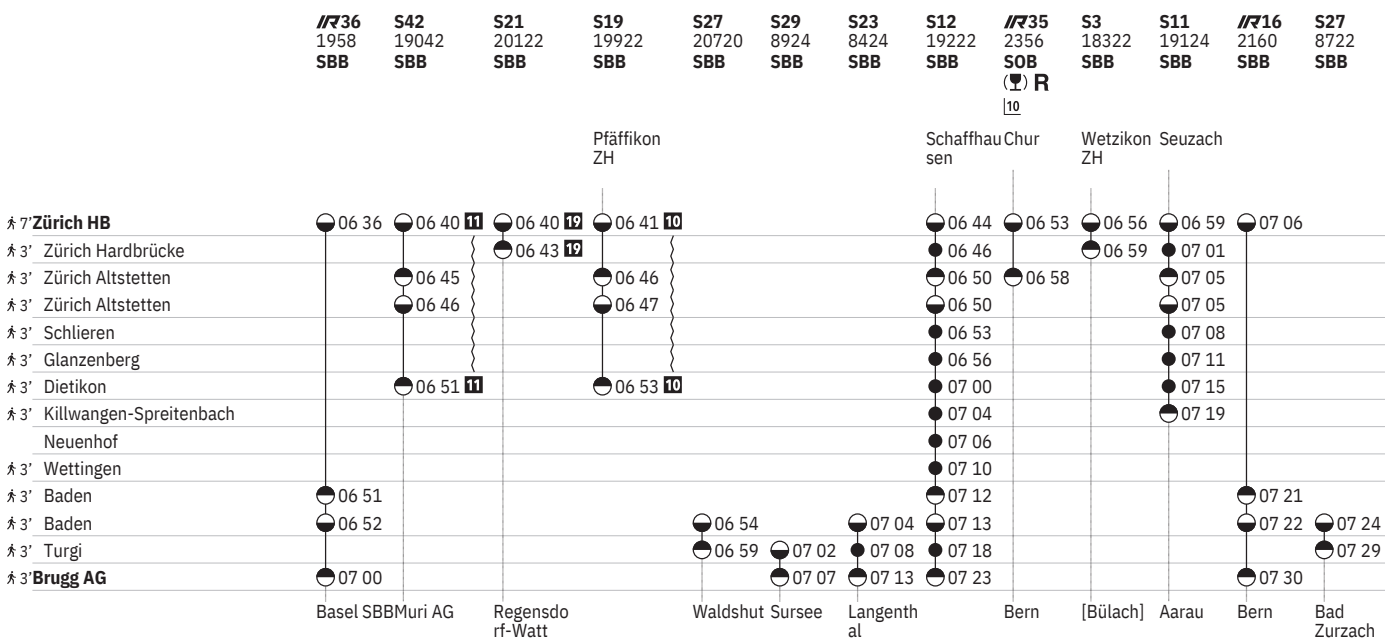

710 Zürich - Brugg AG

Stand: 27. September 2023