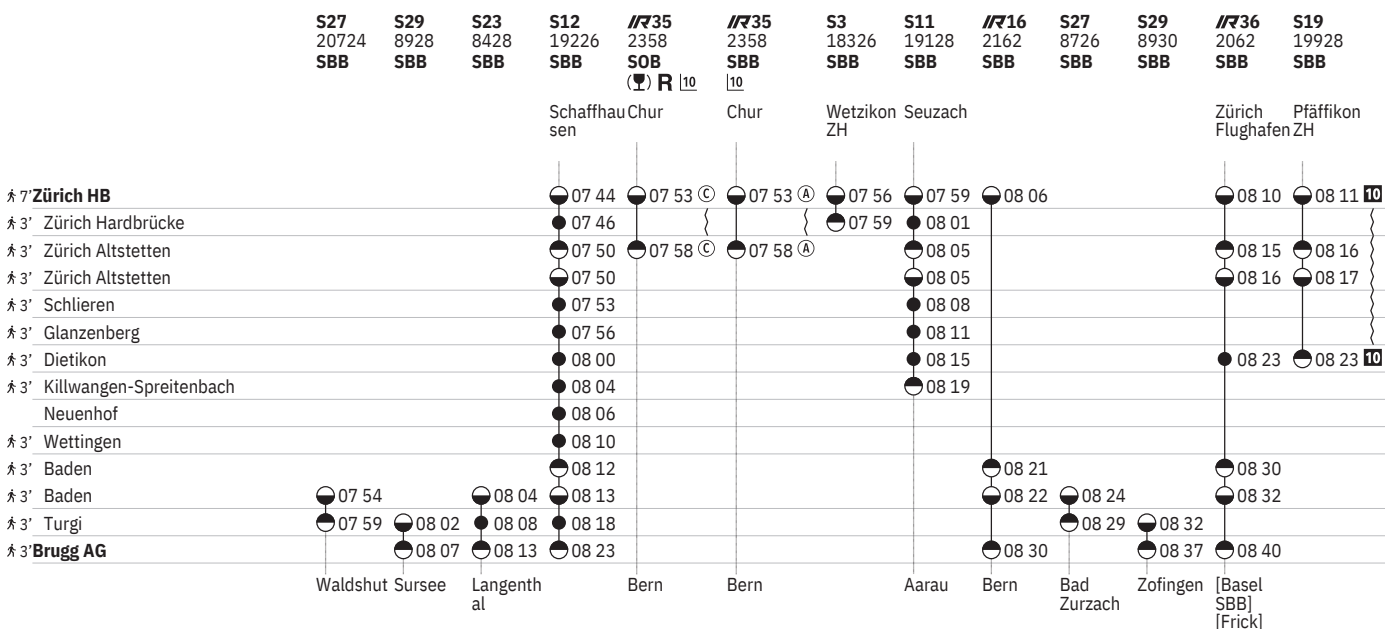

710 Zürich - Brugg AG

Stand: 27. September 2023

	S23 8416 SBB	S12 19214 SBB	S11 19116 SBB	S27 8714 SBB	S11 19118 SBB	S29 8918 SBB	RE12 4756 SBB	//R36 1956 SBB	S42 19040 SBB	S27 20716 SBB	S29 8920 SBB	S23 8420 SBB
	Langenthal	Aarau	Bad Zurzach	Aarau	Zofingen	Olten	Basel SBB	Muri AG	Waldshut	Sursee	Langenthal	
† 7' Zürich HB		04 44	04 59		05 29		05 35	05 40				
† 3' Zürich Hardbrücke		04 46	05 01		05 31							
† 3' Zürich Altstetten		04 50	05 05		05 35			05 45				
† 3' Zürich Altstetten		04 50	05 05		05 35			05 46				
† 3' Schlieren		04 53	05 08		05 38							
† 3' Glanzenberg		04 56	05 11		05 41							
† 3' Dietikon		05 00	05 15		05 45			05 51				
† 3' Killwangen-Spreitenbach		05 04	05 19		05 49							
Neuenhof		05 06										
† 3' Wettingen		05 10				05 42						
† 3' Baden		05 12				05 45	05 50					
† 3' Baden	05 04	05 13		05 24		05 47	05 51		05 54		06 04	
† 3' Turgi	05 08	05 18		05 29	05 32	05 53		05 59	05 59	06 02	06 08	
† 3' Brugg AG	05 13	05 23			05 37	05 57				06 07	06 13	

710 Zürich - Brugg AG

Stand: 27. September 2023

710 Zürich - Brugg AG

Stand: 27. September 2023

710 Zürich - Brugg AG

Stand: 27. September 2023

710 Zürich - Brugg AG 

Stand: 27. September 2023