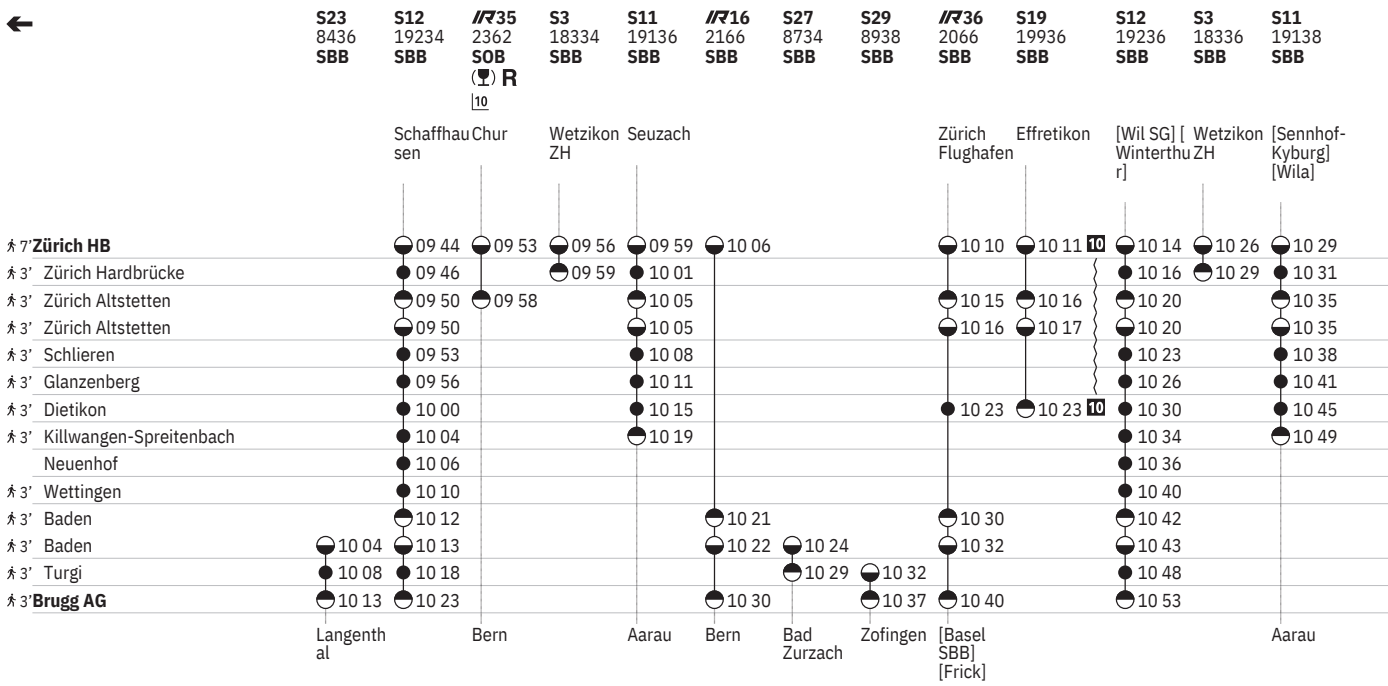

710 Zürich - Brugg AG

Stand: 27. September 2023

	S23 8416 SBB	S12 19214 SBB	S11 19116 SBB	S27 8714 SBB	S11 19118 SBB	S29 8918 SBB	RE12 4756 SBB	//R36 1956 SBB	S42 19040 SBB	S27 20716 SBB	S29 8920 SBB	S23 8420 SBB
	Langenthal	Aarau	Bad Zurzach	Aarau	Zofingen	Olten	Basel SBB	Muri AG	Waldshut	Sursee	Langenthal	
† 7' Zürich HB		04 44	04 59		05 29		05 35	05 40				
† 3' Zürich Hardbrücke		04 46	05 01		05 31							
† 3' Zürich Altstetten		04 50	05 05		05 35			05 45				
† 3' Zürich Altstetten		04 50	05 05		05 35			05 46				
† 3' Schlieren		04 53	05 08		05 38							
† 3' Glanzenberg		04 56	05 11		05 41							
† 3' Dietikon		05 00	05 15		05 45			05 51				
† 3' Killwangen-Spreitenbach		05 04	05 19		05 49							
Neuenhof		05 06										
† 3' Wettingen		05 10				05 42						
† 3' Baden		05 12				05 45	05 50					
† 3' Baden	05 04	05 13		05 24		05 47	05 51		05 54		06 04	
† 3' Turgi	05 08	05 18		05 29	05 32	05 53		05 59	05 59	06 02	06 08	
† 3' Brugg AG	05 13	05 23			05 37	05 57				06 07	06 13	

710 Zürich - Brugg AG

Stand: 27. September 2023

710 Zürich - Brugg AG

Stand: 27. September 2023

710 Zürich - Brugg AG

Stand: 27. September 2023

710 Zürich - Brugg AG 

Stand: 27. September 2023