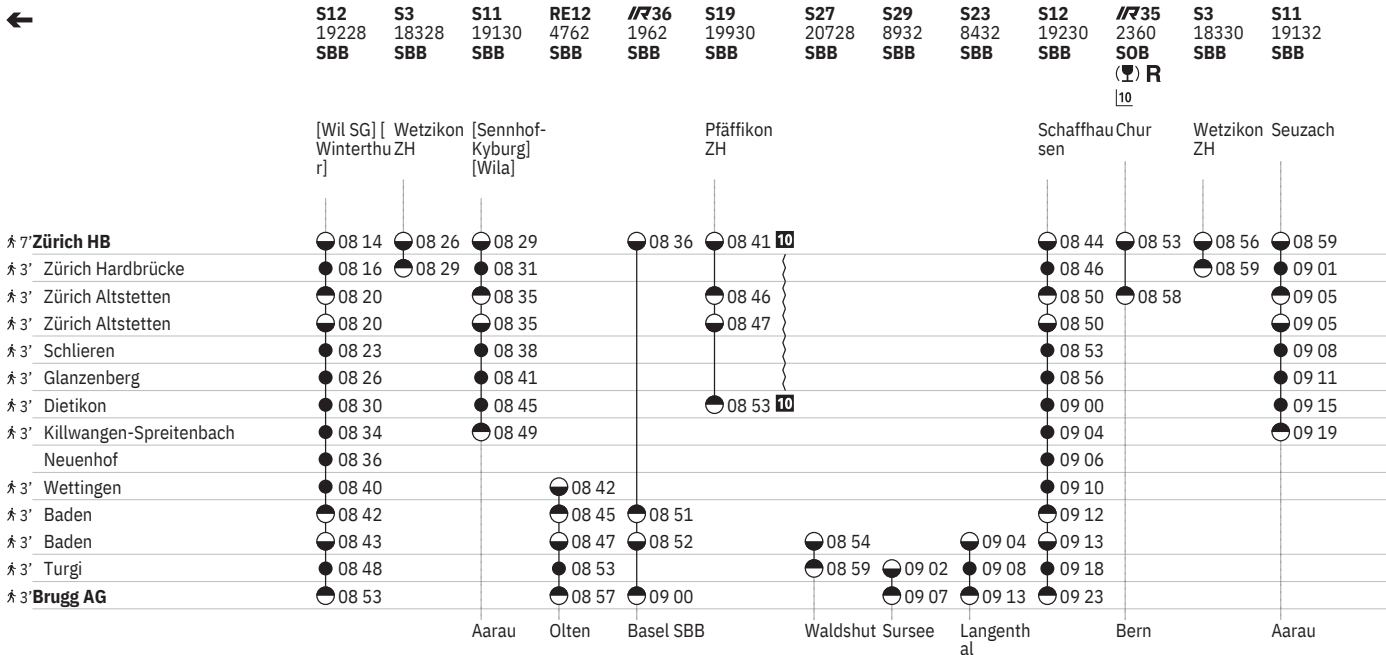

710 Zürich - Brugg AG

Stand: 27. September 2023

	S23 8416 SBB	S12 19214 SBB	S11 19116 SBB	S27 8714 SBB	S11 19118 SBB	S29 8918 SBB	RE12 4756 SBB	//R36 1956 SBB	S42 19040 SBB	S27 20716 SBB	S29 8920 SBB	S23 8420 SBB
	Langenthal	Aarau	Bad Zurzach	Aarau	Zofingen	Olten	Basel SBB	Muri AG	Waldshut	Sursee	Langenthal	
† 7' Zürich HB		04 44	04 59		05 29		05 35	05 40				
† 3' Zürich Hardbrücke		04 46	05 01		05 31							
† 3' Zürich Altstetten		04 50	05 05		05 35			05 45				
† 3' Zürich Altstetten		04 50	05 05		05 35			05 46				
† 3' Schlieren		04 53	05 08		05 38							
† 3' Glanzenberg		04 56	05 11		05 41							
† 3' Dietikon		05 00	05 15		05 45			05 51				
† 3' Killwangen-Spreitenbach		05 04	05 19		05 49							
Neuenhof		05 06										
† 3' Wettingen		05 10				05 42						
† 3' Baden		05 12				05 45	05 50					
† 3' Baden	05 04	05 13		05 24		05 47	05 51		05 54		06 04	
† 3' Turgi	05 08	05 18		05 29	05 32	05 53		05 59	05 59	06 02	06 08	
† 3' Brugg AG	05 13	05 23			05 37	05 57				06 07	06 13	

710 Zürich - Brugg AG

Stand: 27. September 2023

710 Zürich - Brugg AG

Stand: 27. September 2023

710 Zürich - Brugg AG

Stand: 27. September 2023

710 Zürich - Brugg AG 

Stand: 27. September 2023