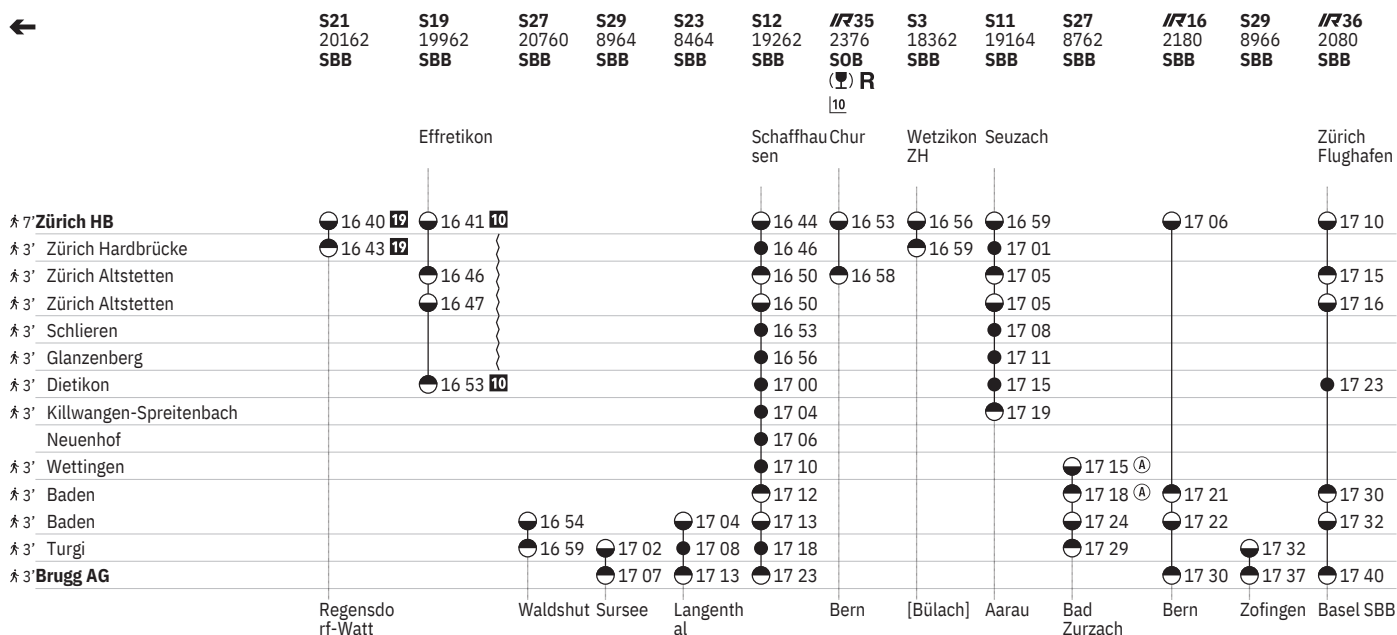

710 Zürich - Brugg AG

Stand: 27. September 2023

710 Zürich - Brugg AG

Stand: 27. September 2023

710 Zürich - Brugg AG

Stand: 27. September 2023

710 Zürich - Brugg AG 

Stand: 27. September 2023

Zeichenerklärung

- 10** ohne 1.5.
- 11** vom 11.12.–9.8., 2.9.–13.12.
- 12** vom 11.12.–22.12., 3.1.–28.6. ohne 1.5.
- 13** vom 1.7.–13.12.
- 14** vom 11.12.–22.12., 8.1.–19.7., 5.8.–13.12. ohne 10.5.
- 15** vom 11.12.–8.8., 2.9.–13.12. ohne 28.3., 8.5., 17.5.
- 16** vom 11.12.–8.8., 2.9.–13.12.
- 17** Nacht – ohne 29.3./30.3.
- 18** Nacht – sowie 31.12./1.1., 28.3./29.3., 31.3./1.4., 30.4./1.5., 8.5./9.5., 9.5./10.5., 19.5./20.5., 31.7./1.8.
- 19** vom 11.12.–22.12., 3.1.–13.12. ohne 1.5.
- 20** 28.3., 8.5., 17.5.
- 21** vom 11.12.–22.12., 3.1.–8.8., 2.9.–13.12. ohne 1.5.
- 22** Nacht – sowie 31.12./1.1., 28.3./29.3., 8.5./9.5., 31.7./1.8.
- 10** Aare Linth
- 11** Treno Gottardo
- 12**
- 13**
- 5** Freitag
- 6** Samstag
- 7** Sonntag
- A** Montag–Freitag ohne allg. Feiertage
- C** Samstage, Sonn- und allg. Feiertage
- X** Montag–Samstag ohne allg. Feiertage
- Fahrpläne der Gegenrichtung, bitte weiterblättern
- ←** Fahrpläne der Gegenrichtung, bitte zurückblättern
- Abfahrtszeit
- Ankunftszeit
- Abfahrtszeit
- Selbstkontrolle
- Verkehrt nur zeitweise auf diesem Abschnitt
- Zug
- InterRegio
- RE** RegioExpress
- S** S-Bahn
- SN** Nacht-S-Bahn
- Cateringzone / Automaten
- Familienwagen mit Spielplatz
- R** Platzreservierung möglich
- Restaurant
- VELOS: Platzzahl eingeschränkt
- Rollstuhlgängig