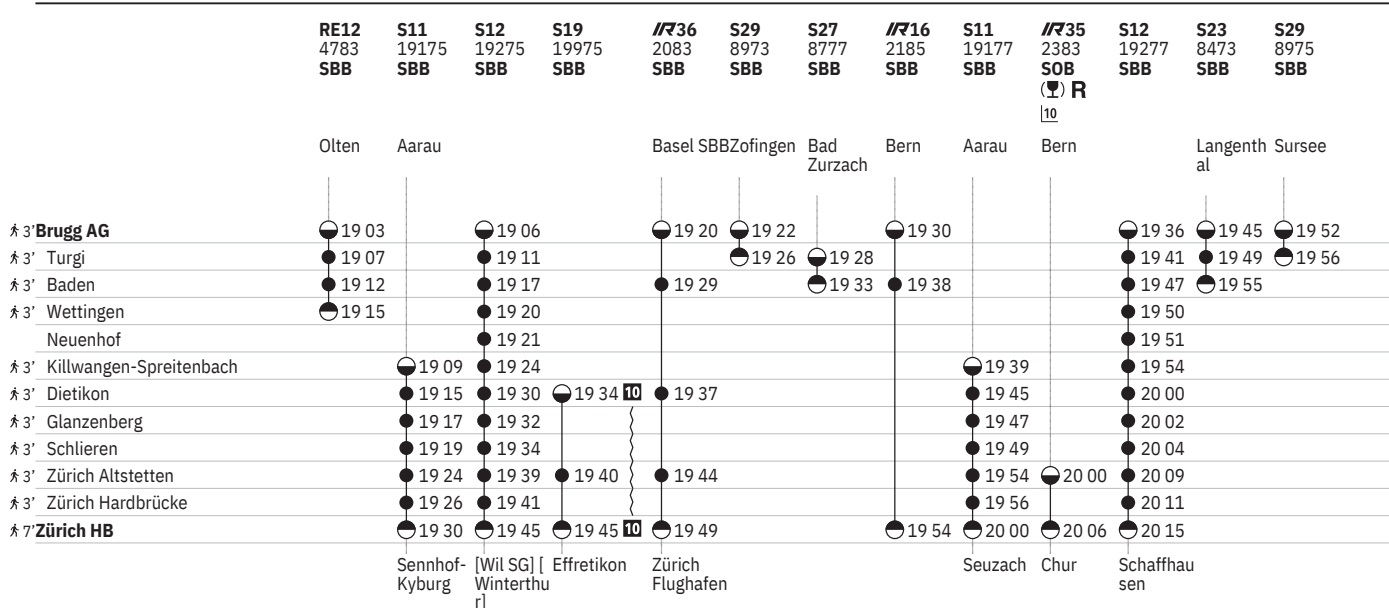

710 Brugg AG - Zürich

Stand: 27. September 2023

710 Brugg AG - Zürich  

Stand: 27. September 2023

710 Brugg AG - Zürich  

Stand: 27. September 2023

710 Brugg AG - Zürich 

Stand: 27. September 2023

710 Brugg AG - Zürich

Stand: 27. September 2023

710 Brugg AG - Zürich

Stand: 27. September 2023

710 Brugg AG - Zürich

Stand: 27. September 2023

	//R36 1991 SBB (@)	RE12 4791 SBB	S11 19191 SBB	S12 19291 SBB	S27 8793 SBB	//R16 2193 SBB	S11 19193 SBB	S12 19293 SBB	S23 8489 SBB	S29 8991 SBB	S27 20795 SBB	//R36 1993 SBB 13	S11 19195 SBB	RE12 4793 SBB
	Basel SBB	Olten	Aarau		Bad Zurzach	Lausanne	Aarau		Langenthal	Sursee	Waldshut	Basel SBB	Aarau	Olten
† 3' Brugg AG	23 00	23 03		23 06		23 30		23 36	23 45	23 52		00 00		00 03
† 3' Turgi		23 07		23 11	23 28			23 41	23 49	23 56	23 58			00 07
† 3' Baden	23 08	23 12		23 17	23 33	23 38		23 47	23 55		00 03	00 08		00 13
† 3' Wettingen		23 15		23 20				23 50						00 16
Neuenhof				23 21				23 51						00 17
† 3' Killwangen-Spreitenbach			23 09	23 24			23 39	23 54					00 10	00 22
† 3' Dietikon			23 15	23 30			23 45	00 00					00 15	00 27
† 3' Glanzenberg			23 17	23 32			23 47	00 02					00 17	00 28
† 3' Schlieren			23 19	23 34			23 49	00 04					00 19	00 31
† 3' Zürich Altstetten			23 24	23 39			23 54	00 09					00 24	00 37
† 3' Zürich Hardbrücke			23 26	23 41			23 56	00 11					00 26	
† 7' Zürich HB	23 24		23 30	23 45		23 54	00 00	00 15				00 24	00 30	00 42