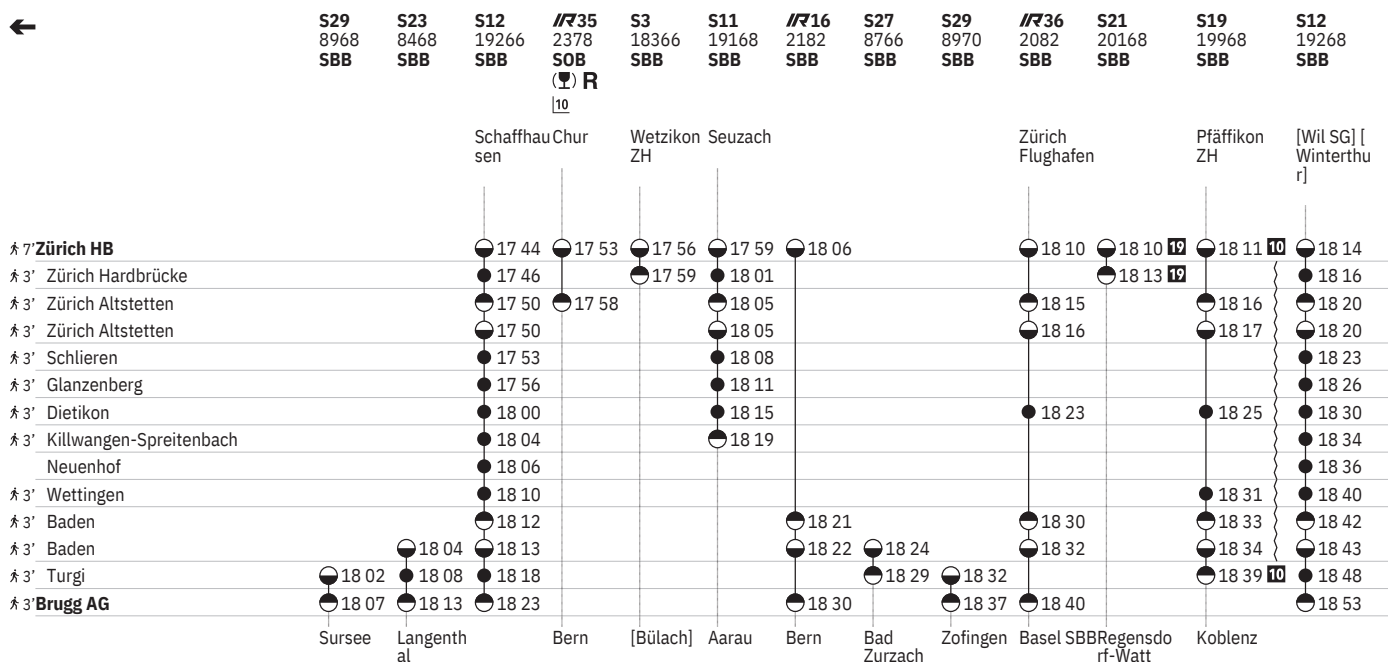

710 Zürich - Brugg AG

Stand: 27. September 2023

710 Zürich - Brugg AG

Stand: 27. September 2023

710 Zürich - Brugg AG

Stand: 27. September 2023

710 Zürich - Brugg AG 

Stand: 27. September 2023

Zeichenerklärung

- 10** ohne 1.5.
- 11** vom 11.12.–9.8., 2.9.–13.12.
- 12** vom 11.12.–22.12., 3.1.–28.6. ohne 1.5.
- 13** vom 1.7.–13.12.
- 14** vom 11.12.–22.12., 8.1.–19.7., 5.8.–13.12. ohne 10.5.
- 15** vom 11.12.–8.8., 2.9.–13.12. ohne 28.3., 8.5., 17.5.
- 16** vom 11.12.–8.8., 2.9.–13.12.
- 17** Nacht – ohne 29.3./30.3.
- 18** Nacht – sowie 31.12./1.1., 28.3./29.3., 31.3./1.4., 30.4./1.5., 8.5./9.5., 9.5./10.5., 19.5./20.5., 31.7./1.8.
- 19** vom 11.12.–22.12., 3.1.–13.12. ohne 1.5.
- 20** 28.3., 8.5., 17.5.
- 21** vom 11.12.–22.12., 3.1.–8.8., 2.9.–13.12. ohne 1.5.
- 22** Nacht – sowie 31.12./1.1., 28.3./29.3., 8.5./9.5., 31.7./1.8.
- 10** Aare Linth
- 11** Treno Gottardo
- 12**
- 13**
- 5** Freitag
- 6** Samstag
- 7** Sonntag
- A** Montag–Freitag ohne allg. Feiertage
- C** Samstage, Sonn- und allg. Feiertage
- X** Montag–Samstag ohne allg. Feiertage
- Fahrpläne der Gegenrichtung, bitte weiterblättern
- ←** Fahrpläne der Gegenrichtung, bitte zurückblättern
- Abfahrtszeit
- Ankunftszeit
- Abfahrtszeit
- Selbstkontrolle
- Verkehrt nur zeitweise auf diesem Abschnitt
- Zug
- InterRegio
- RE** RegioExpress
- S** S-Bahn
- SN** Nacht-S-Bahn
- Cateringzone / Automaten
- Familienwagen mit Spielplatz
- R** Platzreservierung möglich
- Restaurant
- VELOS: Platzzahl eingeschränkt
- Rollstuhlgängig