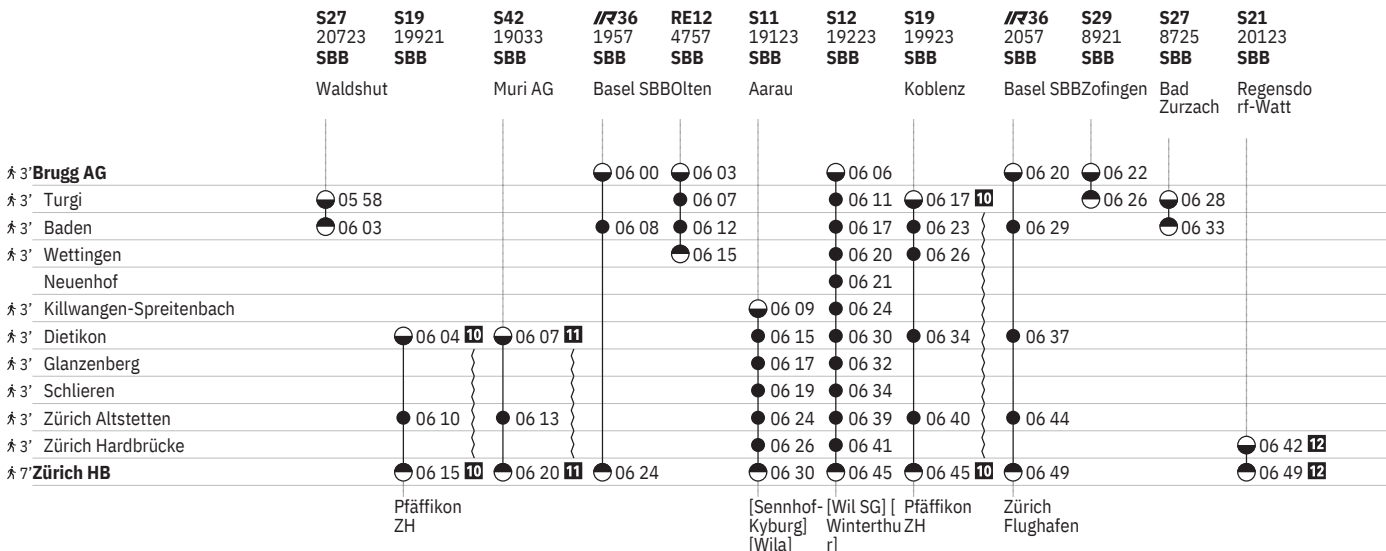

710 Brugg AG - Zürich

Stand: 27. September 2023

710 Brugg AG - Zürich

Stand: 27. September 2023

710 Brugg AG - Zürich 

Stand: 27. September 2023

	S27 20735 SBB Waldshut	S19 19933 SBB	S42 19039 SBB Muri AG	IR36 1963 SBB Basel SBB	RE12 4763 SBB Olten	S11 19135 SBB Aarau	S12 19235 SBB	S19 19935 SBB	IR36 2063 SBB [Basel SBB] [Frick]	S29 8933 SBB Zofingen	S27 8737 SBB Bad Zurzach	IR16 2165 SBB Bern	S11 19137 SBB Aarau
† 3' Brugg AG				● 09 00	● 09 03		● 09 06		● 09 20	● 09 22		● 09 30	
† 3' Turgi	● 08 58				● 09 07		● 09 11			● 09 26	● 09 28		
† 3' Baden	● 09 03			● 09 08	● 09 12		● 09 17		● 09 29		● 09 33	● 09 38	
† 3' Wettingen Neuenhof					● 09 15		● 09 20						
† 3' Killwangen-Spreitenbach						● 09 09	● 09 24						● 09 39
† 3' Dietikon	● 09 04	10	● 09 07	11		● 09 15	● 09 30	● 09 34	10	● 09 37			● 09 45
† 3' Glanzenberg						● 09 17	● 09 32						● 09 47
† 3' Schlieren						● 09 19	● 09 34						● 09 49
† 3' Zürich Altstetten	● 09 10		● 09 13			● 09 24	● 09 39	● 09 40		● 09 44			● 09 54
† 3' Zürich Hardbrücke						● 09 26	● 09 41						● 09 56
† 7' Zürich HB	● 09 15	10	● 09 20	11	● 09 24	● 09 30	● 09 45	● 09 45	10	● 09 49		● 09 54	● 10 00
	Effretikon					Sennhof-Kyburg	[Wil SG] [Winterthur]	[Effretikon]	Zürich Flughafen				Seuzach