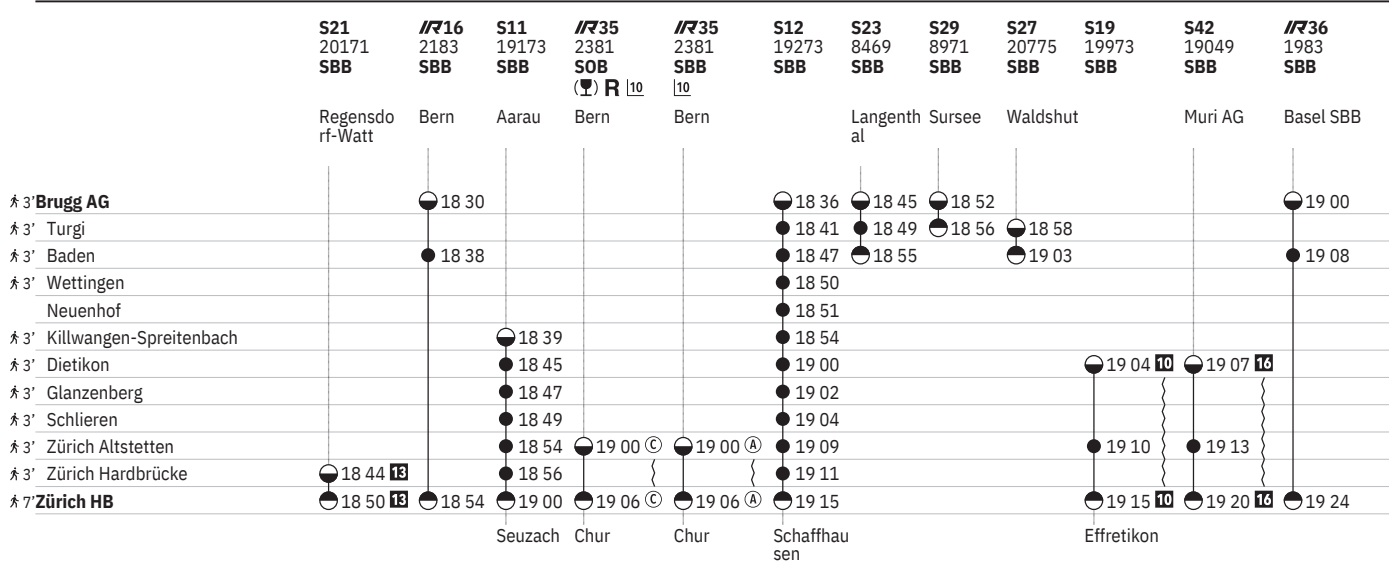

710 Brugg AG - Zürich

Stand: 27. September 2023

710 Brugg AG - Zürich  

Stand: 27. September 2023

710 Brugg AG - Zürich  

Stand: 27. September 2023

710 Brugg AG - Zürich 

Stand: 27. September 2023

710 Brugg AG - Zürich

Stand: 27. September 2023

710 Brugg AG - Zürich

Stand: 27. September 2023

710 Brugg AG - Zürich

Stand: 27. September 2023

	//R36 1991 SBB (@)	RE12 4791 SBB	S11 19191 SBB	S12 19291 SBB	S27 8793 SBB	//R16 2193 SBB	S11 19193 SBB	S12 19293 SBB	S23 8489 SBB	S29 8991 SBB	S27 20795 SBB	//R36 1993 SBB 13	S11 19195 SBB	RE12 4793 SBB
	Basel SBB	Olten	Aarau		Bad Zurzach	Lausanne	Aarau		Langenthal	Sursee	Waldshut	Basel SBB	Aarau	Olten
† 3' Brugg AG	23 00	23 03		23 06		23 30		23 36	23 45	23 52		00 00		00 03
† 3' Turgi		23 07		23 11	23 28			23 41	23 49	23 56	23 58			00 07
† 3' Baden	23 08	23 12		23 17	23 33	23 38		23 47	23 55		00 03	00 08		00 13
† 3' Wettingen		23 15		23 20				23 50						00 16
Neuenhof				23 21				23 51						00 17
† 3' Killwangen-Spreitenbach			23 09	23 24			23 39	23 54					00 10	00 22
† 3' Dietikon			23 15	23 30			23 45	00 00					00 15	00 27
† 3' Glanzenberg			23 17	23 32			23 47	00 02					00 17	00 28
† 3' Schlieren			23 19	23 34			23 49	00 04					00 19	00 31
† 3' Zürich Altstetten			23 24	23 39			23 54	00 09					00 24	00 37
† 3' Zürich Hardbrücke			23 26	23 41			23 56	00 11					00 26	
† 7' Zürich HB	23 24		23 30	23 45		23 54	00 00	00 15				00 24	00 30	00 42