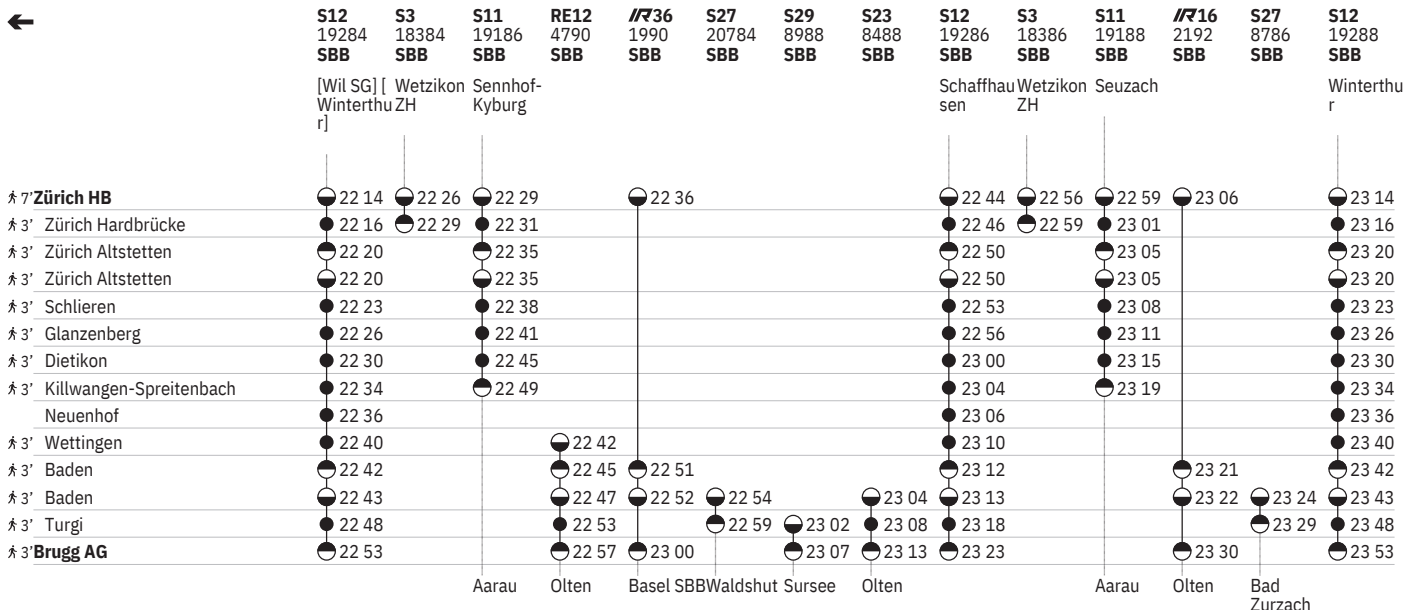

710 Zürich - Brugg AG

Stand: 27. September 2023

710 Zürich - Brugg AG

Stand: 27. September 2023

710 Zürich - Brugg AG

Stand: 27. September 2023

710 Zürich - Brugg AG

Stand: 27. September 2023

Zeichenerklärung

- 10** ohne 1.5.
- 11** vom 11.12.–9.8., 2.9.–13.12.
- 12** vom 11.12.–22.12., 3.1.–28.6. ohne 1.5.
- 13** vom 1.7.–13.12.
- 14** vom 11.12.–22.12., 8.1.–19.7., 5.8.–13.12. ohne 10.5.
- 15** vom 11.12.–8.8., 2.9.–13.12. ohne 28.3., 8.5., 17.5.
- 16** vom 11.12.–8.8., 2.9.–13.12.
- 17** Nacht – ohne 29.3./30.3.
- 18** Nacht – sowie 31.12./1.1., 28.3./29.3., 31.3./1.4., 30.4./1.5., 8.5./9.5., 9.5./10.5., 19.5./20.5., 31.7./1.8.
- 19** vom 11.12.–22.12., 3.1.–13.12. ohne 1.5.
- 20** 28.3., 8.5., 17.5.
- 21** vom 11.12.–22.12., 3.1.–8.8., 2.9.–13.12. ohne 1.5.
- 22** Nacht – sowie 31.12./1.1., 28.3./29.3., 8.5./9.5., 31.7./1.8.
- 10** Aare Linth
- 11** Treno Gottardo
- 12**
- 13**
- 5** Freitag
- 6** Samstag
- 7** Sonntag
- A** Montag–Freitag ohne allg. Feiertage
- C** Samstage, Sonn- und allg. Feiertage
- X** Montag–Samstag ohne allg. Feiertage
- Fahrpläne der Gegenrichtung, bitte weiterblättern
- ←** Fahrpläne der Gegenrichtung, bitte zurückblättern
- Abfahrtszeit
- Ankunftszeit
- Abfahrtszeit
- Selbstkontrolle
- Verkehrt nur zeitweise auf diesem Abschnitt
- Zug
- InterRegio
- RE** RegioExpress
- S** S-Bahn
- SN** Nacht-S-Bahn
- Cateringzone / Automaten
- Familienwagen mit Spielplatz
- R** Platzreservierung möglich
- Restaurant
- VELOS: Platzzahl eingeschränkt
- Rollstuhlgängig