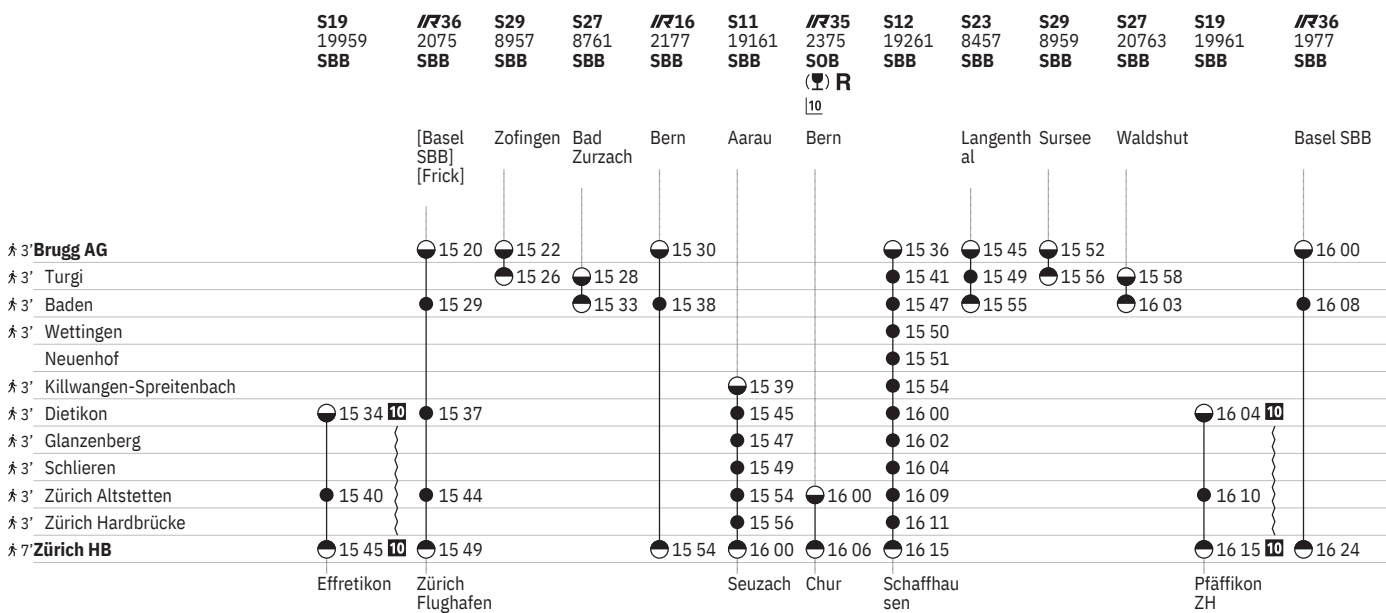

710 Brugg AG - Zürich

Stand: 27. September 2023

710 Brugg AG - Zürich  

Stand: 27. September 2023

710 Brugg AG - Zürich  

Stand: 27. September 2023

710 Brugg AG - Zürich 

Stand: 27. September 2023

710 Brugg AG - Zürich

Stand: 27. September 2023

710 Brugg AG - Zürich

Stand: 27. September 2023

710 Brugg AG - Zürich

Stand: 27. September 2023

	//R36 1991 SBB (@)	RE12 4791 SBB	S11 19191 SBB	S12 19291 SBB	S27 8793 SBB	//R16 2193 SBB	S11 19193 SBB	S12 19293 SBB	S23 8489 SBB	S29 8991 SBB	S27 20795 SBB	//R36 1993 SBB 13	S11 19195 SBB	RE12 4793 SBB
	Basel SBB	Olten	Aarau		Bad Zurzach	Lausanne	Aarau		Langenthal	Sursee	Waldshut	Basel SBB	Aarau	Olten
† 3' Brugg AG	23 00	23 03		23 06		23 30		23 36	23 45	23 52		00 00		00 03
† 3' Turgi		23 07		23 11	23 28			23 41	23 49	23 56	23 58			00 07
† 3' Baden	23 08	23 12		23 17	23 33	23 38		23 47	23 55		00 03	00 08		00 13
† 3' Wettingen		23 15		23 20				23 50						00 16
Neuenhof				23 21				23 51						00 17
† 3' Killwangen-Spreitenbach			23 09	23 24			23 39	23 54					00 10	00 22
† 3' Dietikon			23 15	23 30			23 45	00 00					00 15	00 27
† 3' Glanzenberg			23 17	23 32			23 47	00 02					00 17	00 28
† 3' Schlieren			23 19	23 34			23 49	00 04					00 19	00 31
† 3' Zürich Altstetten			23 24	23 39			23 54	00 09					00 24	00 37
† 3' Zürich Hardbrücke			23 26	23 41			23 56	00 11					00 26	
† 7' Zürich HB	23 24		23 30	23 45		23 54	00 00	00 15				00 24	00 30	00 42