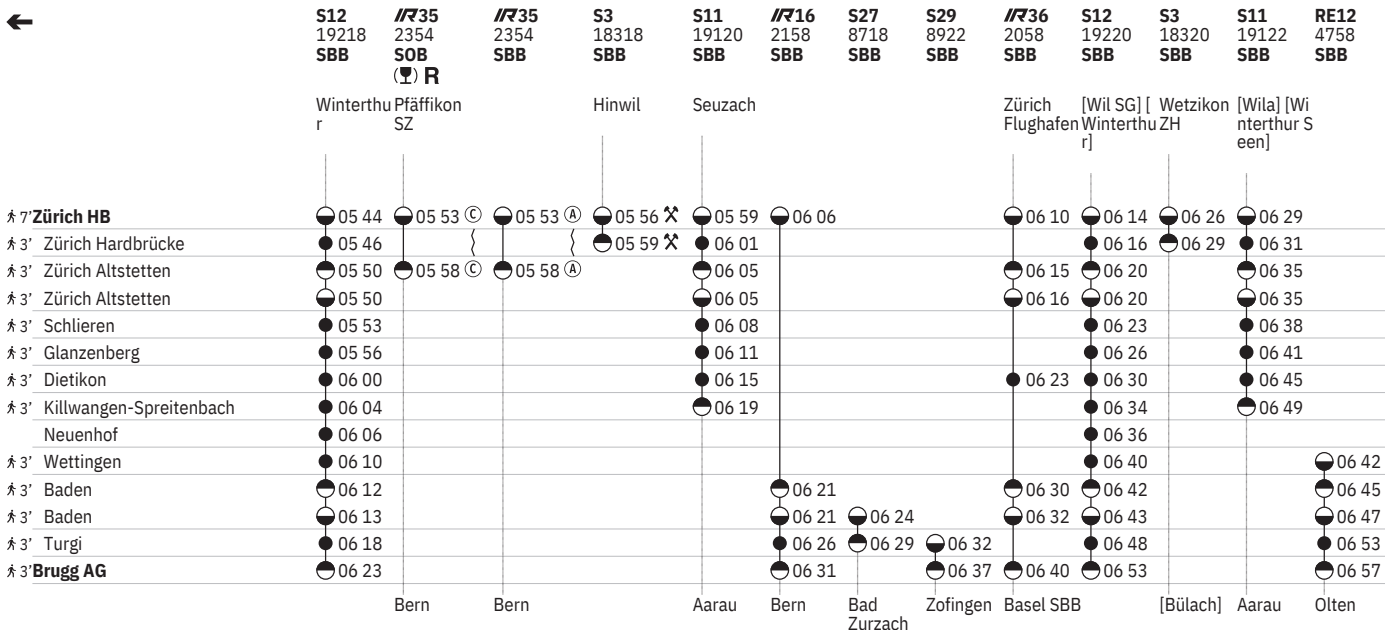

710 Zürich - Brugg AG

Stand: 27. September 2023