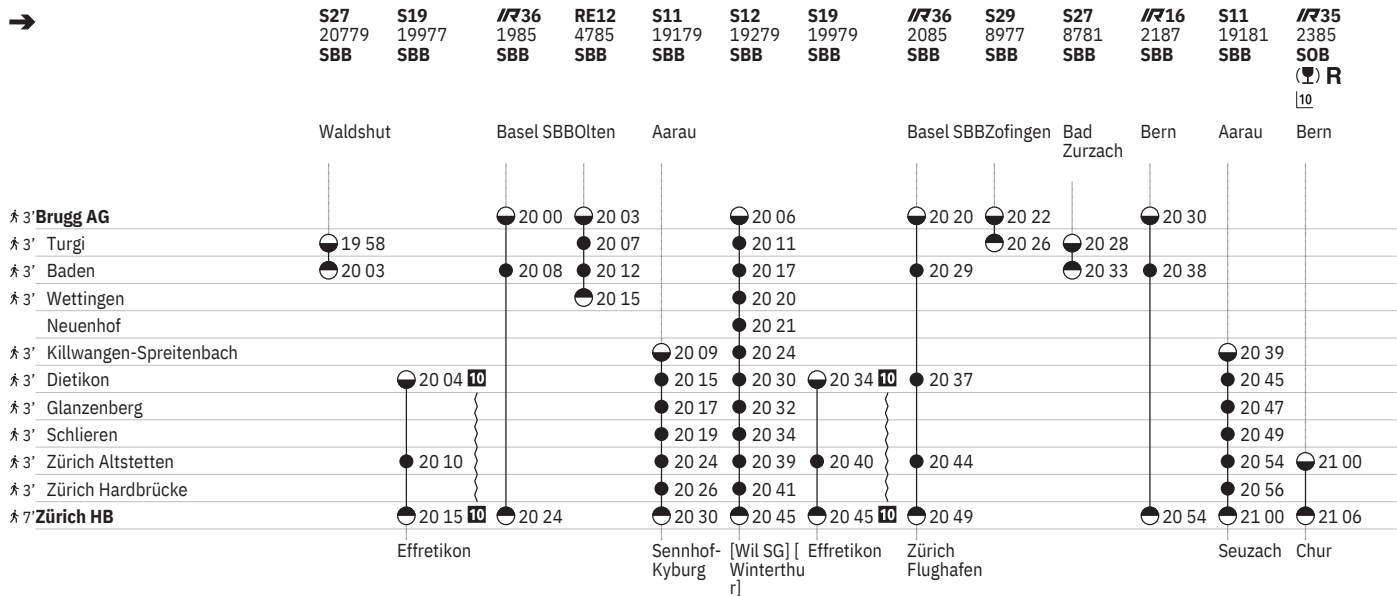

710 Brugg AG - Zürich

Stand: 27. September 2023

710 Brugg AG - Zürich  

Stand: 27. September 2023

710 Brugg AG - Zürich  

Stand: 27. September 2023

710 Brugg AG - Zürich 

Stand: 27. September 2023

710 Brugg AG - Zürich

Stand: 27. September 2023

710 Brugg AG - Zürich

Stand: 27. September 2023

710 Brugg AG - Zürich

Stand: 27. September 2023

	//R36 1991 SBB (@)	RE12 4791 SBB	S11 19191 SBB	S12 19291 SBB	S27 8793 SBB	//R16 2193 SBB	S11 19193 SBB	S12 19293 SBB	S23 8489 SBB	S29 8991 SBB	S27 20795 SBB	//R36 1993 SBB 13	S11 19195 SBB	RE12 4793 SBB
	Basel SBB	Olten	Aarau		Bad Zurzach	Lausanne	Aarau		Langenthal	Sursee	Waldshut	Basel SBB	Aarau	Olten
† 3' Brugg AG	23 00	23 03		23 06		23 30		23 36	23 45	23 52		00 00		00 03
† 3' Turgi		23 07		23 11	23 28			23 41	23 49	23 56	23 58			00 07
† 3' Baden	23 08	23 12		23 17	23 33	23 38		23 47	23 55		00 03	00 08		00 13
† 3' Wettingen		23 15		23 20				23 50						00 16
Neuenhof				23 21				23 51						00 17
† 3' Killwangen-Spreitenbach			23 09	23 24			23 39	23 54					00 10	00 22
† 3' Dietikon			23 15	23 30			23 45	00 00					00 15	00 27
† 3' Glanzenberg			23 17	23 32			23 47	00 02					00 17	00 28
† 3' Schlieren			23 19	23 34			23 49	00 04					00 19	00 31
† 3' Zürich Altstetten			23 24	23 39			23 54	00 09					00 24	00 37
† 3' Zürich Hardbrücke			23 26	23 41			23 56	00 11					00 26	
† 7' Zürich HB	23 24		23 30	23 45		23 54	00 00	00 15				00 24	00 30	00 42