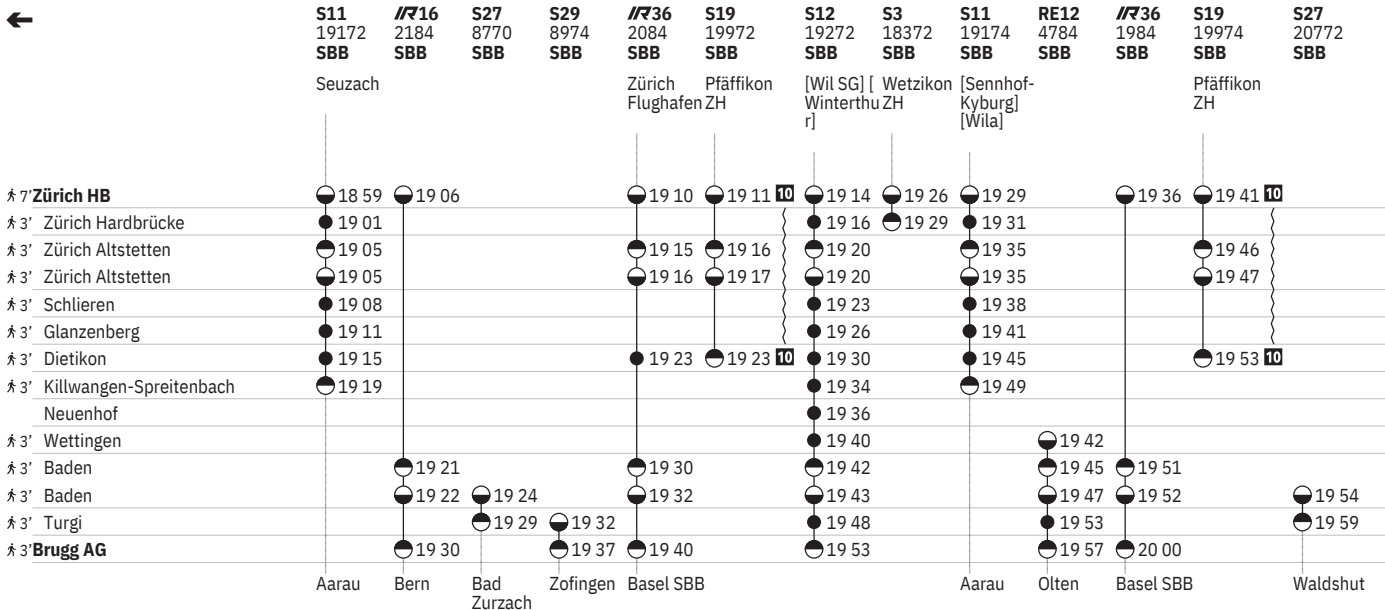

710 Zürich - Brugg AG

Stand: 27. September 2023

710 Zürich - Brugg AG

Stand: 27. September 2023

710 Zürich - Brugg AG

Stand: 27. September 2023

710 Zürich - Brugg AG 

Stand: 27. September 2023

Zeichenerklärung

- 10** ohne 1.5.
- 11** vom 11.12.–9.8., 2.9.–13.12.
- 12** vom 11.12.–22.12., 3.1.–28.6. ohne 1.5.
- 13** vom 1.7.–13.12.
- 14** vom 11.12.–22.12., 8.1.–19.7., 5.8.–13.12. ohne 10.5.
- 15** vom 11.12.–8.8., 2.9.–13.12. ohne 28.3., 8.5., 17.5.
- 16** vom 11.12.–8.8., 2.9.–13.12.
- 17** Nacht – ohne 29.3./30.3.
- 18** Nacht – sowie 31.12./1.1., 28.3./29.3., 31.3./1.4., 30.4./1.5., 8.5./9.5., 9.5./10.5., 19.5./20.5., 31.7./1.8.
- 19** vom 11.12.–22.12., 3.1.–13.12. ohne 1.5.
- 20** 28.3., 8.5., 17.5.
- 21** vom 11.12.–22.12., 3.1.–8.8., 2.9.–13.12. ohne 1.5.
- 22** Nacht – sowie 31.12./1.1., 28.3./29.3., 8.5./9.5., 31.7./1.8.
- 10** Aare Linth
- 11** Treno Gottardo
- 12**
- 13**
- 5** Freitag
- 6** Samstag
- 7** Sonntag
- A** Montag–Freitag ohne allg. Feiertage
- C** Samstage, Sonn- und allg. Feiertage
- X** Montag–Samstag ohne allg. Feiertage
- Fahrpläne der Gegenrichtung, bitte weiterblättern
- ←** Fahrpläne der Gegenrichtung, bitte zurückblättern
- Abfahrtszeit
- Ankunftszeit
- Abfahrtszeit
- Selbstkontrolle
- Verkehrt nur zeitweise auf diesem Abschnitt
- Zug
- InterRegio
- RE** RegioExpress
- S** S-Bahn
- SN** Nacht-S-Bahn
- Cateringzone / Automaten
- Familienwagen mit Spielplatz
- R** Platzreservierung möglich
- Restaurant
- VELOS: Platzzahl eingeschränkt
- Rollstuhlgängig