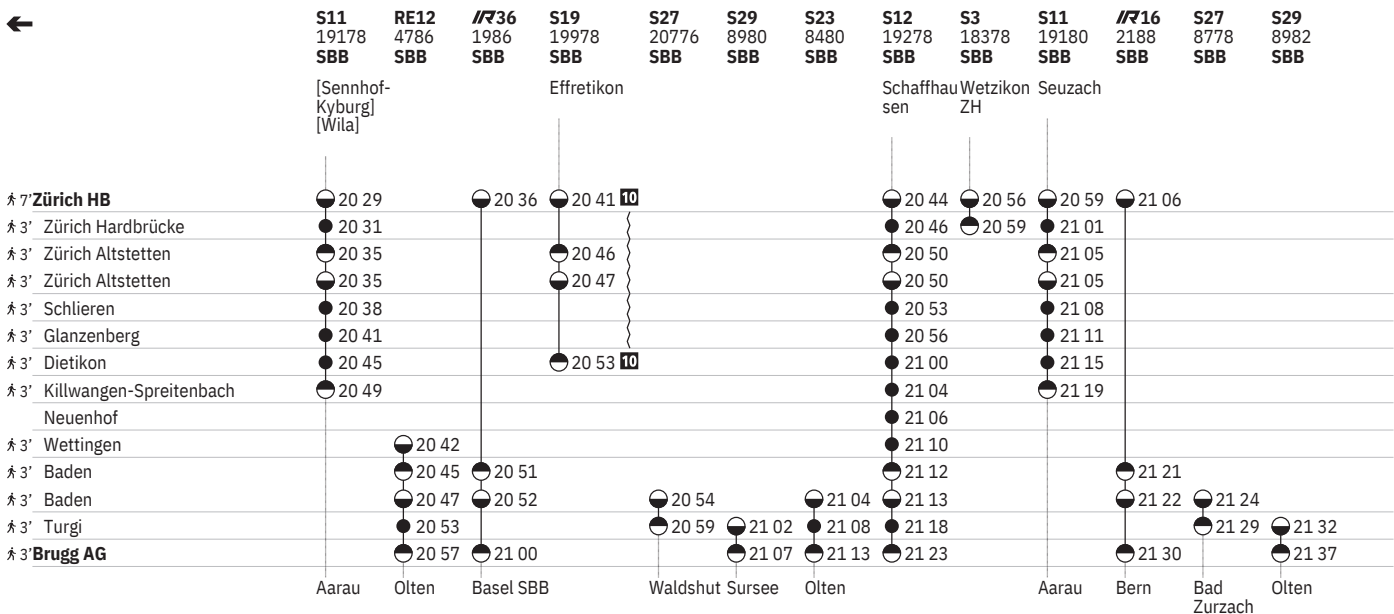

710 Zürich - Brugg AG

Stand: 27. September 2023

710 Zürich - Brugg AG

Stand: 27. September 2023

710 Zürich - Brugg AG

Stand: 27. September 2023

710 Zürich - Brugg AG

Stand: 27. September 2023

Zeichenerklärung

- 10** ohne 1.5.
- 11** vom 11.12.–9.8., 2.9.–13.12.
- 12** vom 11.12.–22.12., 3.1.–28.6. ohne 1.5.
- 13** vom 1.7.–13.12.
- 14** vom 11.12.–22.12., 8.1.–19.7., 5.8.–13.12. ohne 10.5.
- 15** vom 11.12.–8.8., 2.9.–13.12. ohne 28.3., 8.5., 17.5.
- 16** vom 11.12.–8.8., 2.9.–13.12.
- 17** Nacht – ohne 29.3./30.3.
- 18** Nacht – sowie 31.12./1.1., 28.3./29.3., 31.3./1.4., 30.4./1.5., 8.5./9.5., 9.5./10.5., 19.5./20.5., 31.7./1.8.
- 19** vom 11.12.–22.12., 3.1.–13.12. ohne 1.5.
- 20** 28.3., 8.5., 17.5.
- 21** vom 11.12.–22.12., 3.1.–8.8., 2.9.–13.12. ohne 1.5.
- 22** Nacht – sowie 31.12./1.1., 28.3./29.3., 8.5./9.5., 31.7./1.8.
- 10** Aare Linth
- 11** Treno Gottardo
- 12**
- 13**
- 5** Freitag
- 6** Samstag
- 7** Sonntag
- A** Montag–Freitag ohne allg. Feiertage
- C** Samstage, Sonn- und allg. Feiertage
- X** Montag–Samstag ohne allg. Feiertage
- Fahrpläne der Gegenrichtung, bitte weiterblättern
- ←** Fahrpläne der Gegenrichtung, bitte zurückblättern
- Abfahrtszeit
- Ankunftszeit
- Abfahrtszeit
- Selbstkontrolle
- Verkehrt nur zeitweise auf diesem Abschnitt
- Zug
- InterRegio
- RE** RegioExpress
- S** S-Bahn
- SN** Nacht-S-Bahn
- Cateringzone / Automaten
- Familienwagen mit Spielplatz
- R** Platzreservierung möglich
- Restaurant
- VELOS: Platzzahl eingeschränkt
- Rollstuhlgängig