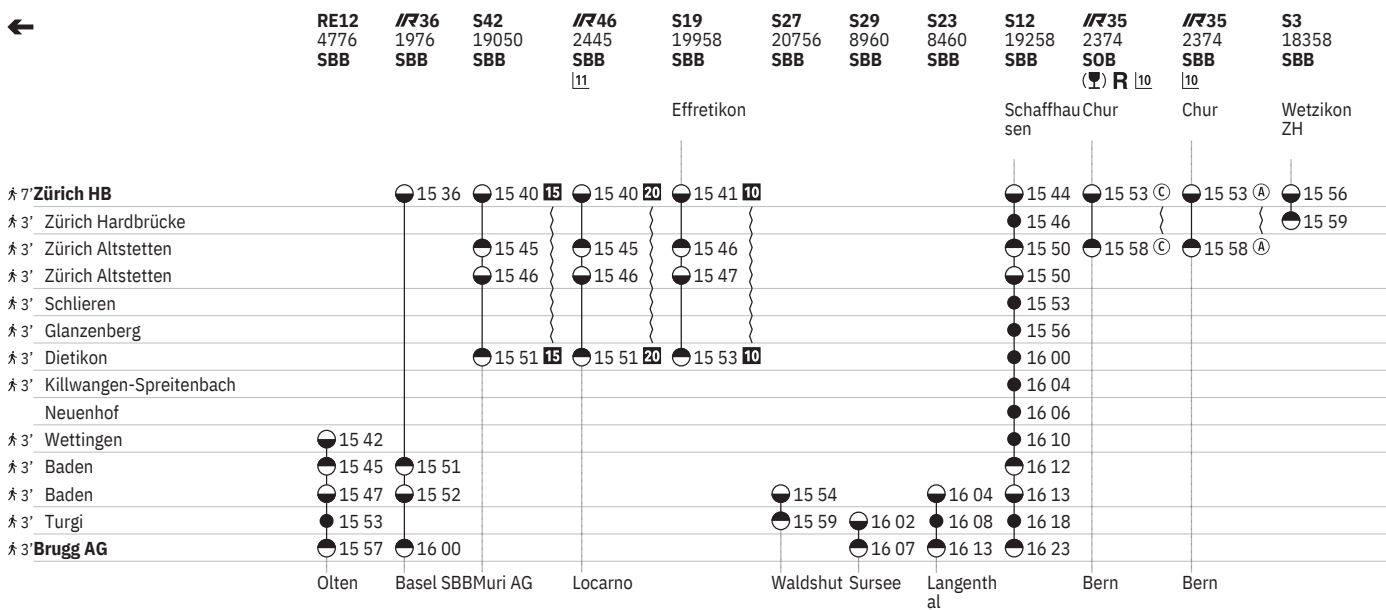

710 Zürich - Brugg AG

Stand: 27. September 2023

710 Zürich - Brugg AG

Stand: 27. September 2023

710 Zürich - Brugg AG

Stand: 27. September 2023

710 Zürich - Brugg AG 

Stand: 27. September 2023

Zeichenerklärung

- 10** ohne 1.5.
- 11** vom 11.12.–9.8., 2.9.–13.12.
- 12** vom 11.12.–22.12., 3.1.–28.6. ohne 1.5.
- 13** vom 1.7.–13.12.
- 14** vom 11.12.–22.12., 8.1.–19.7., 5.8.–13.12. ohne 10.5.
- 15** vom 11.12.–8.8., 2.9.–13.12. ohne 28.3., 8.5., 17.5.
- 16** vom 11.12.–8.8., 2.9.–13.12.
- 17** Nacht – ohne 29.3./30.3.
- 18** Nacht – sowie 31.12./1.1., 28.3./29.3., 31.3./1.4., 30.4./1.5., 8.5./9.5., 9.5./10.5., 19.5./20.5., 31.7./1.8.
- 19** vom 11.12.–22.12., 3.1.–13.12. ohne 1.5.
- 20** 28.3., 8.5., 17.5.
- 21** vom 11.12.–22.12., 3.1.–8.8., 2.9.–13.12. ohne 1.5.
- 22** Nacht – sowie 31.12./1.1., 28.3./29.3., 8.5./9.5., 31.7./1.8.
- 10** Aare Linth
- 11** Treno Gottardo
- 12**
- 13**
- 5** Freitag
- 6** Samstag
- 7** Sonntag
- A** Montag–Freitag ohne allg. Feiertage
- C** Samstage, Sonn- und allg. Feiertage
- X** Montag–Samstag ohne allg. Feiertage
- Fahrpläne der Gegenrichtung, bitte weiterblättern
- ←** Fahrpläne der Gegenrichtung, bitte zurückblättern
- Abfahrtszeit
- Ankunftszeit
- Abfahrtszeit
- Selbstkontrolle
- Verkehrt nur zeitweise auf diesem Abschnitt
- Zug
- InterRegio
- RE** RegioExpress
- S** S-Bahn
- SN** Nacht-S-Bahn
- Cateringzone / Automaten
- Familienwagen mit Spielplatz
- R** Platzreservierung möglich
- Restaurant
- VELOS: Platzzahl eingeschränkt
- Rollstuhlgängig