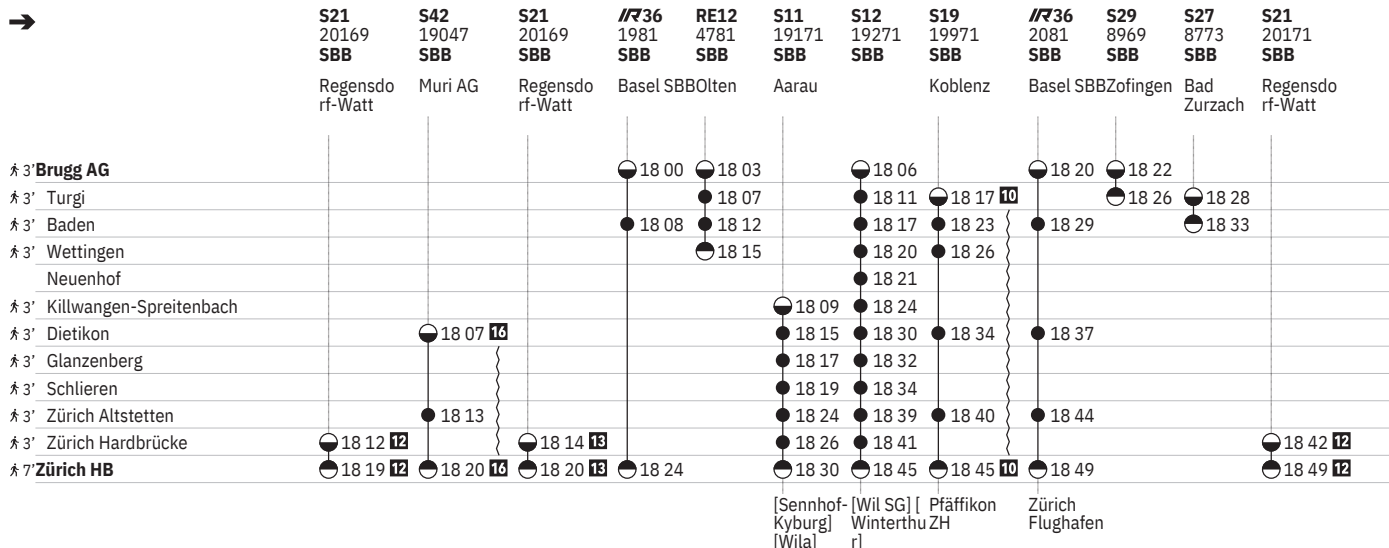

710 Brugg AG - Zürich

Stand: 27. September 2023

710 Brugg AG - Zürich  

Stand: 27. September 2023

710 Brugg AG - Zürich  

Stand: 27. September 2023

710 Brugg AG - Zürich 

Stand: 27. September 2023

710 Brugg AG - Zürich

Stand: 27. September 2023

710 Brugg AG - Zürich

Stand: 27. September 2023

710 Brugg AG - Zürich

Stand: 27. September 2023

	//R36 1991 SBB (@)	RE12 4791 SBB	S11 19191 SBB	S12 19291 SBB	S27 8793 SBB	//R16 2193 SBB	S11 19193 SBB	S12 19293 SBB	S23 8489 SBB	S29 8991 SBB	S27 20795 SBB	//R36 1993 SBB 13	S11 19195 SBB	RE12 4793 SBB
	Basel SBB	Olten	Aarau		Bad Zurzach	Lausanne	Aarau		Langenthal	Sursee	Waldshut	Basel SBB	Aarau	Olten
† 3' Brugg AG	23 00	23 03		23 06		23 30		23 36	23 45	23 52		00 00		00 03
† 3' Turgi		23 07		23 11	23 28			23 41	23 49	23 56	23 58			00 07
† 3' Baden	23 08	23 12		23 17	23 33	23 38		23 47	23 55		00 03	00 08		00 13
† 3' Wettingen		23 15		23 20				23 50						00 16
Neuenhof				23 21				23 51						00 17
† 3' Killwangen-Spreitenbach			23 09	23 24			23 39	23 54					00 10	00 22
† 3' Dietikon			23 15	23 30			23 45	00 00					00 15	00 27
† 3' Glanzenberg			23 17	23 32			23 47	00 02					00 17	00 28
† 3' Schlieren			23 19	23 34			23 49	00 04					00 19	00 31
† 3' Zürich Altstetten			23 24	23 39			23 54	00 09					00 24	00 37
† 3' Zürich Hardbrücke			23 26	23 41			23 56	00 11					00 26	
† 7' Zürich HB	23 24		23 30	23 45		23 54	00 00	00 15				00 24	00 30	00 42