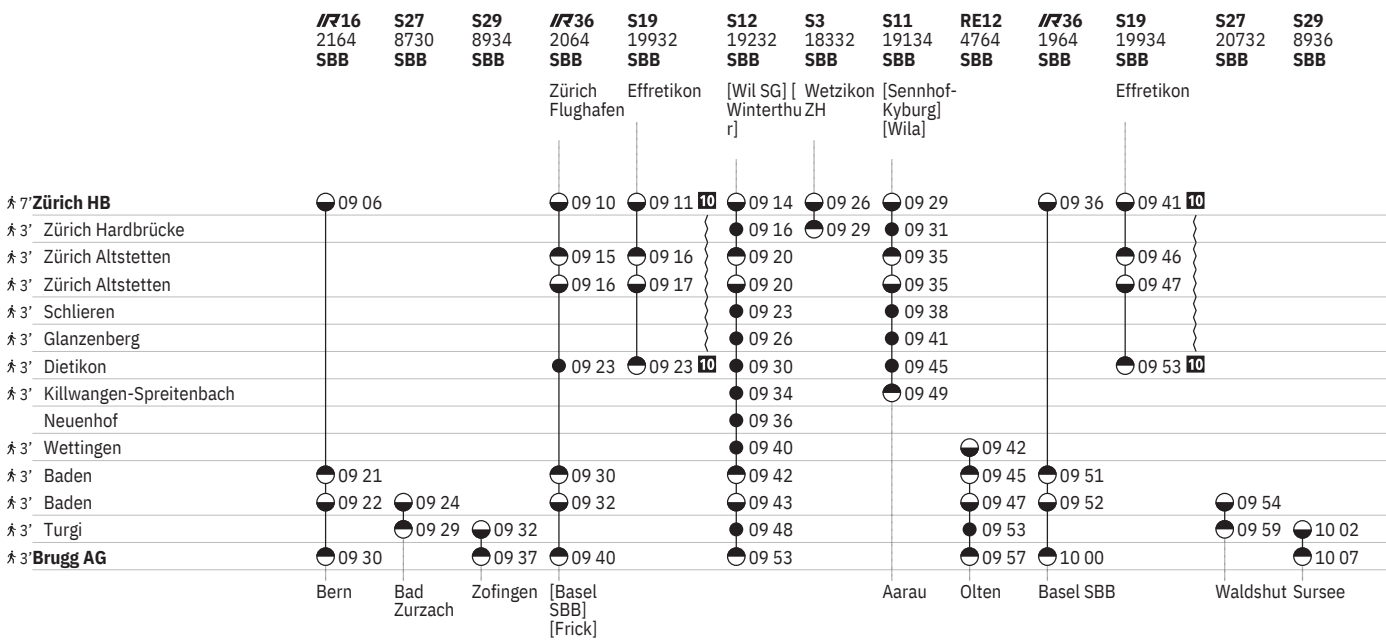

710 Zürich - Brugg AG

Stand: 27. September 2023

	S23 8416 SBB	S12 19214 SBB	S11 19116 SBB	S27 8714 SBB	S11 19118 SBB	S29 8918 SBB	RE12 4756 SBB	//R36 1956 SBB	S42 19040 SBB	S27 20716 SBB	S29 8920 SBB	S23 8420 SBB
	Langenthal	Aarau	Bad Zurzach	Aarau	Zofingen	Olten	Basel SBB	Muri AG	Waldshut	Sursee	Langenthal	
† 7' Zürich HB		04 44	04 59		05 29		05 35	05 40				
† 3' Zürich Hardbrücke		04 46	05 01		05 31							
† 3' Zürich Altstetten		04 50	05 05		05 35			05 45				
† 3' Zürich Altstetten		04 50	05 05		05 35			05 46				
† 3' Schlieren		04 53	05 08		05 38							
† 3' Glanzenberg		04 56	05 11		05 41							
† 3' Dietikon		05 00	05 15		05 45			05 51				
† 3' Killwangen-Spreitenbach		05 04	05 19		05 49							
Neuenhof		05 06										
† 3' Wettingen		05 10				05 42						
† 3' Baden		05 12				05 45	05 50					
† 3' Baden	05 04	05 13		05 24		05 47	05 51		05 54		06 04	
† 3' Turgi	05 08	05 18		05 29	05 32	05 53		05 59	05 59	06 02	06 08	
† 3' Brugg AG	05 13	05 23			05 37	05 57				06 07	06 13	

710 Zürich - Brugg AG

Stand: 27. September 2023

710 Zürich - Brugg AG

Stand: 27. September 2023

710 Zürich - Brugg AG

Stand: 27. September 2023

710 Zürich - Brugg AG 

Stand: 27. September 2023