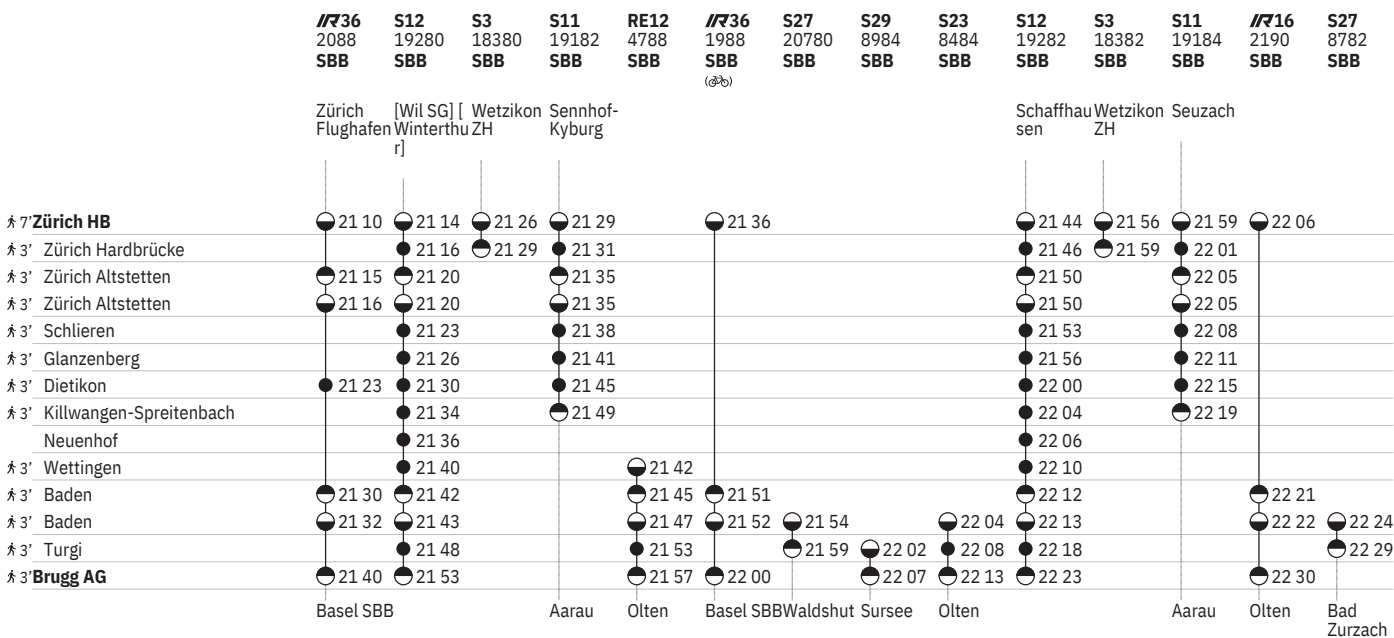

710 Zürich - Brugg AG

Stand: 27. September 2023

710 Zürich - Brugg AG

Stand: 27. September 2023

710 Zürich - Brugg AG

Stand: 27. September 2023

710 Zürich - Brugg AG

Stand: 27. September 2023

Zeichenerklärung

- 10** ohne 1.5.
- 11** vom 11.12.–9.8., 2.9.–13.12.
- 12** vom 11.12.–22.12., 3.1.–28.6. ohne 1.5.
- 13** vom 1.7.–13.12.
- 14** vom 11.12.–22.12., 8.1.–19.7., 5.8.–13.12. ohne 10.5.
- 15** vom 11.12.–8.8., 2.9.–13.12. ohne 28.3., 8.5., 17.5.
- 16** vom 11.12.–8.8., 2.9.–13.12.
- 17** Nacht – ohne 29.3./30.3.
- 18** Nacht – sowie 31.12./1.1., 28.3./29.3., 31.3./1.4., 30.4./1.5., 8.5./9.5., 9.5./10.5., 19.5./20.5., 31.7./1.8.
- 19** vom 11.12.–22.12., 3.1.–13.12. ohne 1.5.
- 20** 28.3., 8.5., 17.5.
- 21** vom 11.12.–22.12., 3.1.–8.8., 2.9.–13.12. ohne 1.5.
- 22** Nacht – sowie 31.12./1.1., 28.3./29.3., 8.5./9.5., 31.7./1.8.
- 10** Aare Linth
- 11** Treno Gottardo
- 12**
- 13**
- 5** Freitag
- 6** Samstag
- 7** Sonntag
- A** Montag–Freitag ohne allg. Feiertage
- C** Samstage, Sonn- und allg. Feiertage
- X** Montag–Samstag ohne allg. Feiertage
- Fahrpläne der Gegenrichtung, bitte weiterblättern
- ←** Fahrpläne der Gegenrichtung, bitte zurückblättern
- Abfahrtszeit
- Ankunftszeit
- Abfahrtszeit
- Selbstkontrolle
- Verkehrt nur zeitweise auf diesem Abschnitt
- Zug
- InterRegio
- RE** RegioExpress
- S** S-Bahn
- SN** Nacht-S-Bahn
- Cateringzone / Automaten
- Familienwagen mit Spielplatz
- R** Platzreservierung möglich
- Restaurant
- VELOS: Platzzahl eingeschränkt
- Rollstuhlgängig