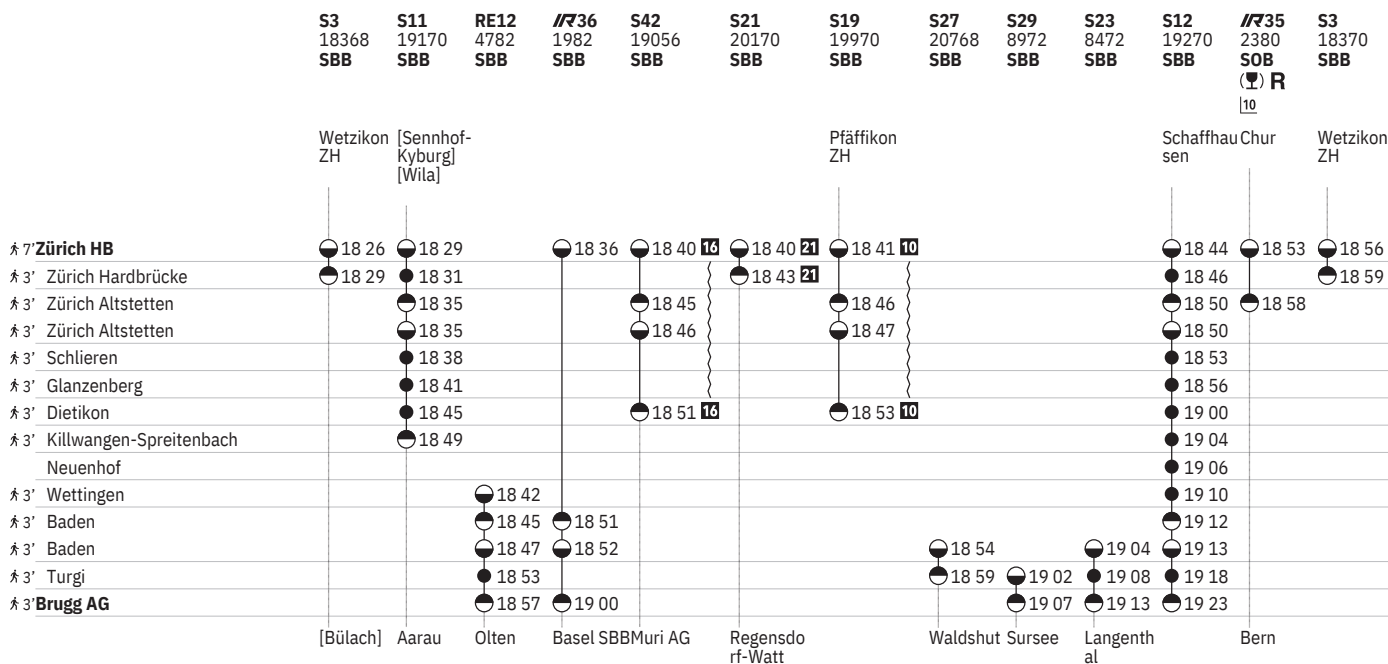

710 Zürich - Brugg AG

Stand: 27. September 2023

710 Zürich - Brugg AG

Stand: 27. September 2023

710 Zürich - Brugg AG

Stand: 27. September 2023

710 Zürich - Brugg AG 

Stand: 27. September 2023

Zeichenerklärung

- 10** ohne 1.5.
- 11** vom 11.12.–9.8., 2.9.–13.12.
- 12** vom 11.12.–22.12., 3.1.–28.6. ohne 1.5.
- 13** vom 1.7.–13.12.
- 14** vom 11.12.–22.12., 8.1.–19.7., 5.8.–13.12. ohne 10.5.
- 15** vom 11.12.–8.8., 2.9.–13.12. ohne 28.3., 8.5., 17.5.
- 16** vom 11.12.–8.8., 2.9.–13.12.
- 17** Nacht – ohne 29.3./30.3.
- 18** Nacht – sowie 31.12./1.1., 28.3./29.3., 31.3./1.4., 30.4./1.5., 8.5./9.5., 9.5./10.5., 19.5./20.5., 31.7./1.8.
- 19** vom 11.12.–22.12., 3.1.–13.12. ohne 1.5.
- 20** 28.3., 8.5., 17.5.
- 21** vom 11.12.–22.12., 3.1.–8.8., 2.9.–13.12. ohne 1.5.
- 22** Nacht – sowie 31.12./1.1., 28.3./29.3., 8.5./9.5., 31.7./1.8.
- 10** Aare Linth
- 11** Treno Gottardo
- 12**
- 13**
- 5** Freitag
- 6** Samstag
- 7** Sonntag
- A** Montag–Freitag ohne allg. Feiertage
- C** Samstage, Sonn- und allg. Feiertage
- X** Montag–Samstag ohne allg. Feiertage
- Fahrpläne der Gegenrichtung, bitte weiterblättern
- ←** Fahrpläne der Gegenrichtung, bitte zurückblättern
- Abfahrtszeit
- Ankunftszeit
- Abfahrtszeit
- Selbstkontrolle
- Verkehrt nur zeitweise auf diesem Abschnitt
- Zug
- InterRegio
- RE** RegioExpress
- S** S-Bahn
- SN** Nacht-S-Bahn
- Cateringzone / Automaten
- Familienwagen mit Spielplatz
- R** Platzreservierung möglich
- Restaurant
- VELOS: Platzzahl eingeschränkt
- Rollstuhlgängig