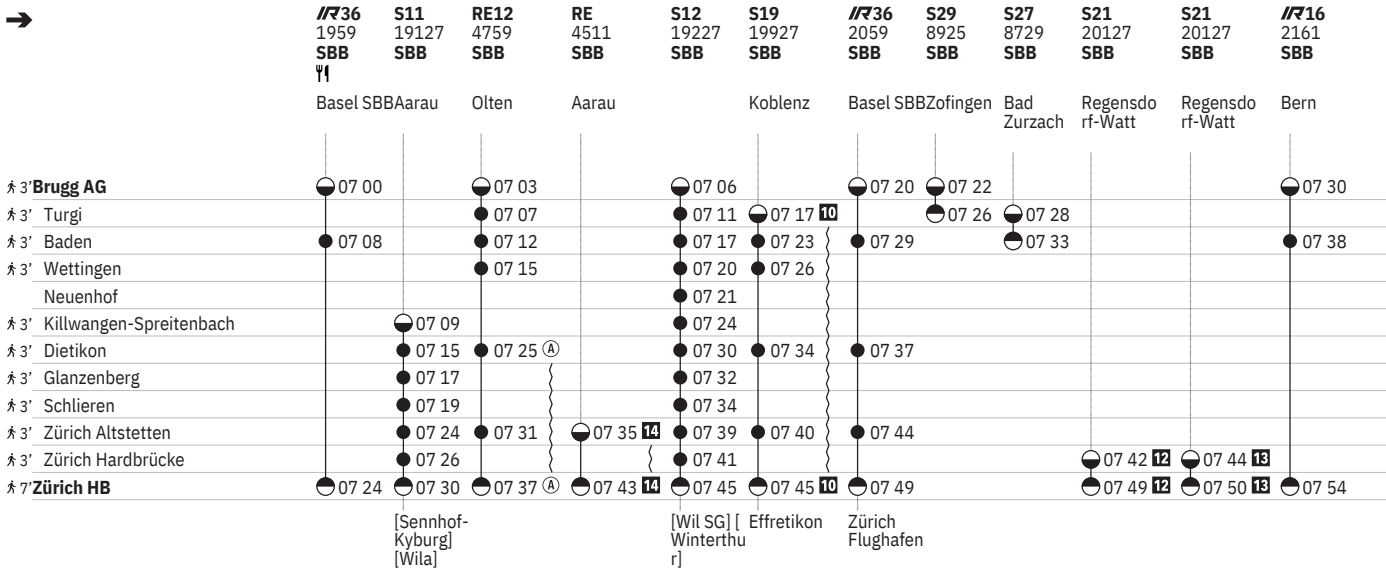

710 Brugg AG - Zürich

Stand: 27. September 2023

710 Brugg AG - Zürich

Stand: 27. September 2023

710 Brugg AG - Zürich 

Stand: 27. September 2023

	S27 20735 SBB Waldshut	S19 19933 SBB	S42 19039 SBB Muri AG	IR36 1963 SBB Basel SBB	RE12 4763 SBB Olten	S11 19135 SBB Aarau	S12 19235 SBB	S19 19935 SBB	IR36 2063 SBB [Basel SBB] [Frick]	S29 8933 SBB Zofingen	S27 8737 SBB Bad Zurzach	IR16 2165 SBB Bern	S11 19137 SBB Aarau
† 3' Brugg AG				● 09 00	● 09 03		● 09 06		● 09 20	● 09 22		● 09 30	
† 3' Turgi	● 08 58				● 09 07		● 09 11			● 09 26	● 09 28		
† 3' Baden	● 09 03			● 09 08	● 09 12		● 09 17		● 09 29		● 09 33	● 09 38	
† 3' Wettingen Neuenhof					● 09 15		● 09 20						
† 3' Killwangen-Spreitenbach						● 09 09	● 09 24						● 09 39
† 3' Dietikon	● 09 04	10	● 09 07	11		● 09 15	● 09 30	● 09 34	10	● 09 37			● 09 45
† 3' Glanzenberg						● 09 17	● 09 32						● 09 47
† 3' Schlieren						● 09 19	● 09 34						● 09 49
† 3' Zürich Altstetten	● 09 10		● 09 13			● 09 24	● 09 39	● 09 40		● 09 44			● 09 54
† 3' Zürich Hardbrücke						● 09 26	● 09 41						● 09 56
† 7' Zürich HB	● 09 15	10	● 09 20	11	● 09 24	● 09 30	● 09 45	● 09 45	10	● 09 49		● 09 54	● 10 00
	Effretikon					Sennhof-Kyburg	[Wil SG] [Winterthur]	[Effretikon]	Zürich Flughafen				Seuzach