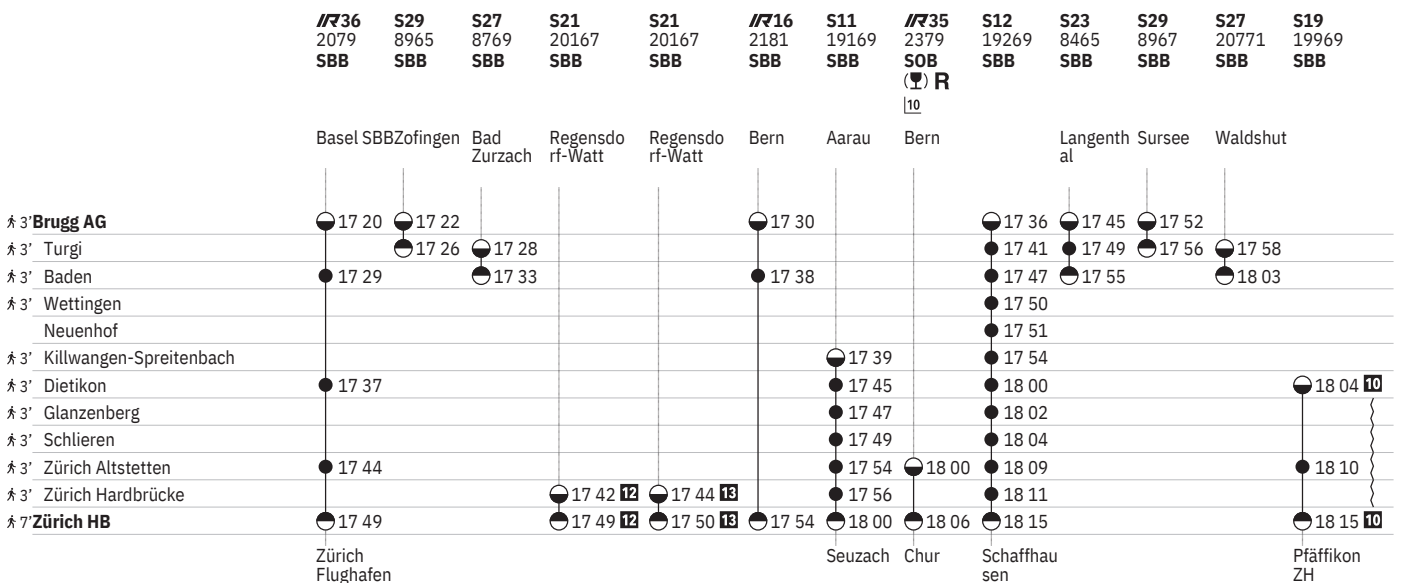

710 Brugg AG - Zürich

Stand: 27. September 2023

710 Brugg AG - Zürich  

Stand: 27. September 2023

710 Brugg AG - Zürich  

Stand: 27. September 2023

710 Brugg AG - Zürich 

Stand: 27. September 2023

710 Brugg AG - Zürich

Stand: 27. September 2023

710 Brugg AG - Zürich

Stand: 27. September 2023

710 Brugg AG - Zürich

Stand: 27. September 2023

	//R36 1991 SBB (@)	RE12 4791 SBB	S11 19191 SBB	S12 19291 SBB	S27 8793 SBB	//R16 2193 SBB	S11 19193 SBB	S12 19293 SBB	S23 8489 SBB	S29 8991 SBB	S27 20795 SBB	//R36 1993 SBB 13	S11 19195 SBB	RE12 4793 SBB
	Basel SBB	Olten	Aarau		Bad Zurzach	Lausanne	Aarau		Langenthal	Sursee	Waldshut	Basel SBB	Aarau	Olten
† 3' Brugg AG	23 00	23 03		23 06		23 30		23 36	23 45	23 52		00 00		00 03
† 3' Turgi		23 07		23 11	23 28			23 41	23 49	23 56	23 58			00 07
† 3' Baden	23 08	23 12		23 17	23 33	23 38		23 47	23 55		00 03	00 08		00 13
† 3' Wettingen		23 15		23 20				23 50						00 16
Neuenhof				23 21				23 51						00 17
† 3' Killwangen-Spreitenbach			23 09	23 24			23 39	23 54					00 10	00 22
† 3' Dietikon			23 15	23 30			23 45	00 00					00 15	00 27
† 3' Glanzenberg			23 17	23 32			23 47	00 02					00 17	00 28
† 3' Schlieren			23 19	23 34			23 49	00 04					00 19	00 31
† 3' Zürich Altstetten			23 24	23 39			23 54	00 09					00 24	00 37
† 3' Zürich Hardbrücke			23 26	23 41			23 56	00 11					00 26	
† 7' Zürich HB	23 24		23 30	23 45		23 54	00 00	00 15				00 24	00 30	00 42