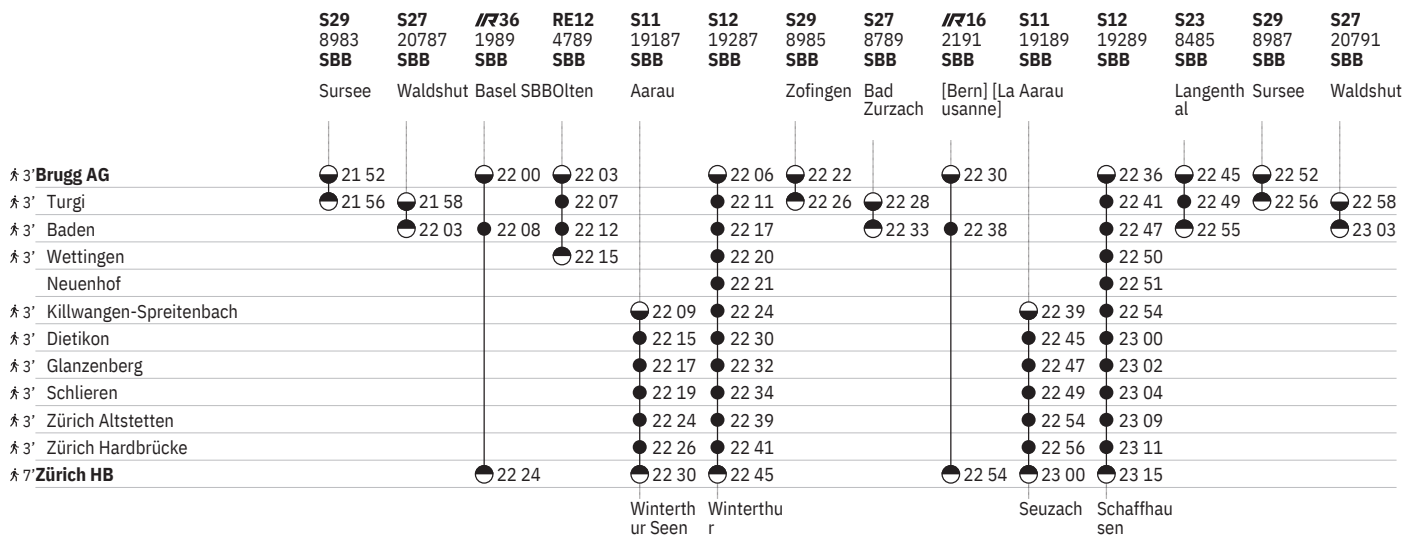

710 Brugg AG - Zürich

Stand: 27. September 2023

710 Brugg AG - Zürich  

Stand: 27. September 2023

710 Brugg AG - Zürich  

Stand: 27. September 2023

710 Brugg AG - Zürich 

Stand: 27. September 2023

710 Brugg AG - Zürich

Stand: 27. September 2023

710 Brugg AG - Zürich

Stand: 27. September 2023

710 Brugg AG - Zürich

Stand: 27. September 2023

	//R36 1991 SBB (@)	RE12 4791 SBB	S11 19191 SBB	S12 19291 SBB	S27 8793 SBB	//R16 2193 SBB	S11 19193 SBB	S12 19293 SBB	S23 8489 SBB	S29 8991 SBB	S27 20795 SBB	//R36 1993 SBB 13	S11 19195 SBB	RE12 4793 SBB
	Basel SBB	Olten	Aarau		Bad Zurzach	Lausanne	Aarau		Langenthal	Sursee	Waldshut	Basel SBB	Aarau	Olten
† 3' Brugg AG	23 00	23 03		23 06		23 30		23 36	23 45	23 52		00 00		00 03
† 3' Turgi		23 07		23 11	23 28			23 41	23 49	23 56	23 58			00 07
† 3' Baden	23 08	23 12		23 17	23 33	23 38		23 47	23 55		00 03	00 08		00 13
† 3' Wettingen		23 15		23 20				23 50						00 16
Neuenhof				23 21				23 51						00 17
† 3' Killwangen-Spreitenbach			23 09	23 24			23 39	23 54					00 10	00 22
† 3' Dietikon			23 15	23 30			23 45	00 00					00 15	00 27
† 3' Glanzenberg			23 17	23 32			23 47	00 02					00 17	00 28
† 3' Schlieren			23 19	23 34			23 49	00 04					00 19	00 31
† 3' Zürich Altstetten			23 24	23 39			23 54	00 09					00 24	00 37
† 3' Zürich Hardbrücke			23 26	23 41			23 56	00 11					00 26	
† 7' Zürich HB	23 24		23 30	23 45		23 54	00 00	00 15				00 24	00 30	00 42