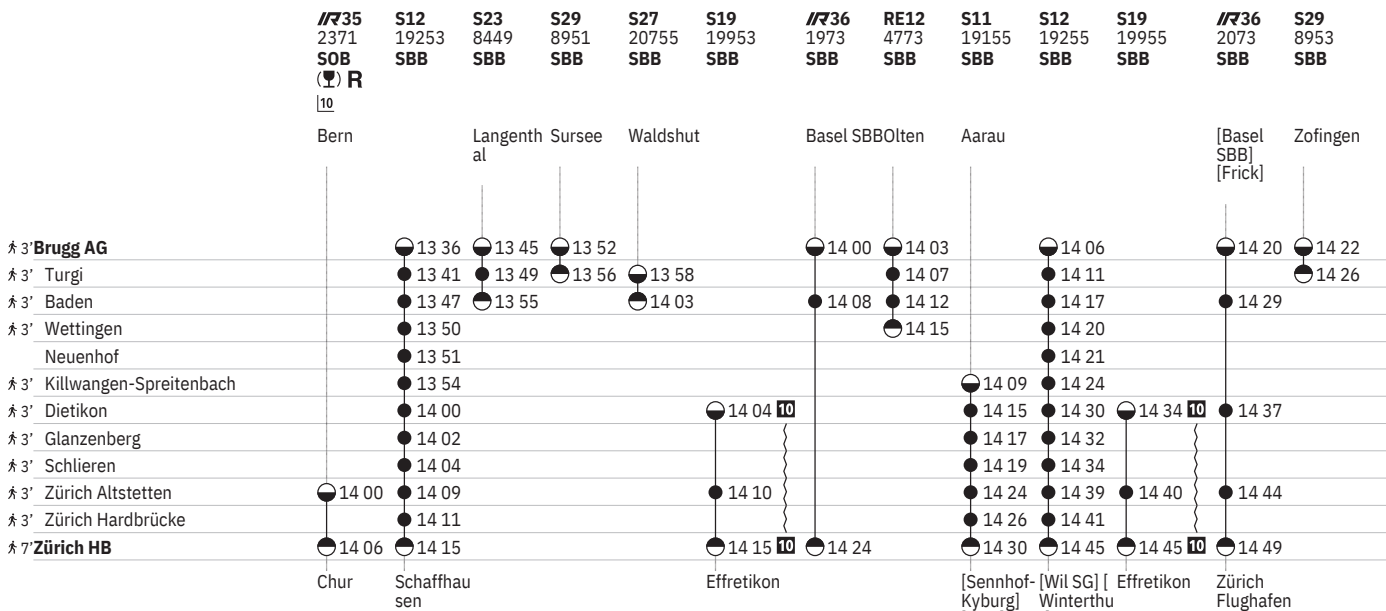

	S27 8741 SBB	IR16 2167 SBB	S11 19141 SBB	IR35 2365 SOB (R) ¹⁰	IR35 2365 SBB ¹⁰	S12 19241 SBB	S23 8437 SBB	S29 8939 SBB	S27 20743 SBB	S19 19941 SBB	IR36 1967 SBB	RE12 4767 SBB	S11 19143 SBB
	Bad Zurzach	Bern	Aarau	Bern	Bern		Langenthal	Sursee	Waldshut			Basel SBB	Olten
† 3' Brugg AG		● 10 30				● 10 36	● 10 45	● 10 52			● 11 00	● 11 03	
† 3' Turgi	● 10 28					● 10 41	● 10 49	● 10 56	● 10 58			● 11 07	
† 3' Baden	● 10 33	● 10 38				● 10 47	● 10 55		● 11 03		● 11 08	● 11 12	
† 3' Wettingen Neuenhof						● 10 50						● 11 15	
† 3' Killwangen-Spreitenbach			● 10 39			● 10 51							● 11 09
† 3' Dietikon			● 10 45			● 10 54				● 11 04	10		● 11 15
† 3' Glanzenberg			● 10 47			● 11 00							● 11 17
† 3' Schlieren			● 10 49			● 11 02							● 11 19
† 3' Zürich Altstetten			● 10 54	● 11 00	ⓐ	● 11 04				● 11 10			● 11 24
† 3' Zürich Hardbrücke			● 10 56	● 11 06	ⓐ	● 11 09				● 11 10			● 11 26
† 7' Zürich HB	● 10 54	● 11 00	● 11 06	ⓐ	ⓐ	● 11 11			● 11 15	10	● 11 24		● 11 30
		Seuzach	Chur	Chur	Schaffhausen				Effretikon				Sennhof-Kyburg

710 Brugg AG - Zürich

Stand: 27. September 2023

710 Brugg AG - Zürich  

Stand: 27. September 2023

710 Brugg AG - Zürich  

Stand: 27. September 2023

710 Brugg AG - Zürich 

Stand: 27. September 2023