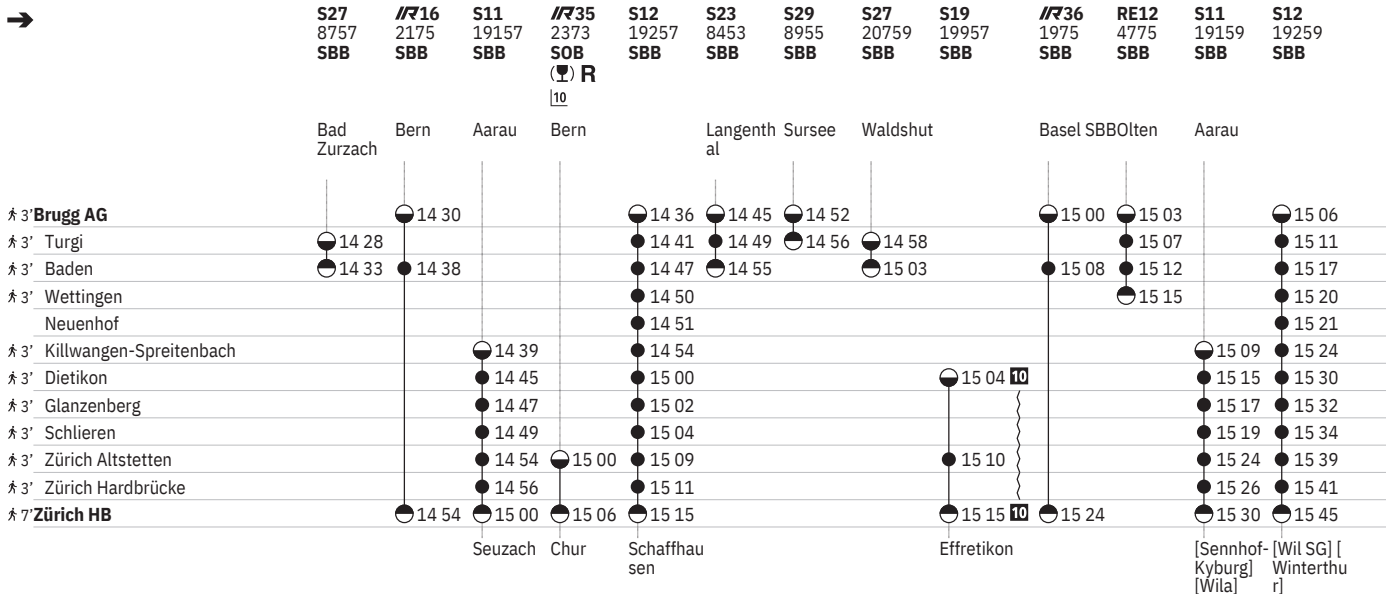

710 Brugg AG - Zürich

Stand: 27. September 2023

710 Brugg AG - Zürich  

Stand: 27. September 2023

710 Brugg AG - Zürich  

Stand: 27. September 2023

710 Brugg AG - Zürich 

Stand: 27. September 2023

710 Brugg AG - Zürich

Stand: 27. September 2023

710 Brugg AG - Zürich

Stand: 27. September 2023

710 Brugg AG - Zürich

Stand: 27. September 2023

	//R36 1991 SBB (@)	RE12 4791 SBB	S11 19191 SBB	S12 19291 SBB	S27 8793 SBB	//R16 2193 SBB	S11 19193 SBB	S12 19293 SBB	S23 8489 SBB	S29 8991 SBB	S27 20795 SBB	//R36 1993 SBB 13	S11 19195 SBB	RE12 4793 SBB
	Basel SBB	Olten	Aarau		Bad Zurzach	Lausanne	Aarau		Langenthal	Sursee	Waldshut	Basel SBB	Aarau	Olten
† 3' Brugg AG	23 00	23 03		23 06		23 30		23 36	23 45	23 52		00 00		00 03
† 3' Turgi		23 07		23 11	23 28			23 41	23 49	23 56	23 58			00 07
† 3' Baden	23 08	23 12		23 17	23 33	23 38		23 47	23 55		00 03	00 08		00 13
† 3' Wettingen		23 15		23 20				23 50						00 16
Neuenhof				23 21				23 51						00 17
† 3' Killwangen-Spreitenbach			23 09	23 24			23 39	23 54					00 10	00 22
† 3' Dietikon			23 15	23 30			23 45	00 00					00 15	00 27
† 3' Glanzenberg			23 17	23 32			23 47	00 02					00 17	00 28
† 3' Schlieren			23 19	23 34			23 49	00 04					00 19	00 31
† 3' Zürich Altstetten			23 24	23 39			23 54	00 09					00 24	00 37
† 3' Zürich Hardbrücke			23 26	23 41			23 56	00 11					00 26	
† 7' Zürich HB	23 24		23 30	23 45		23 54	00 00	00 15				00 24	00 30	00 42