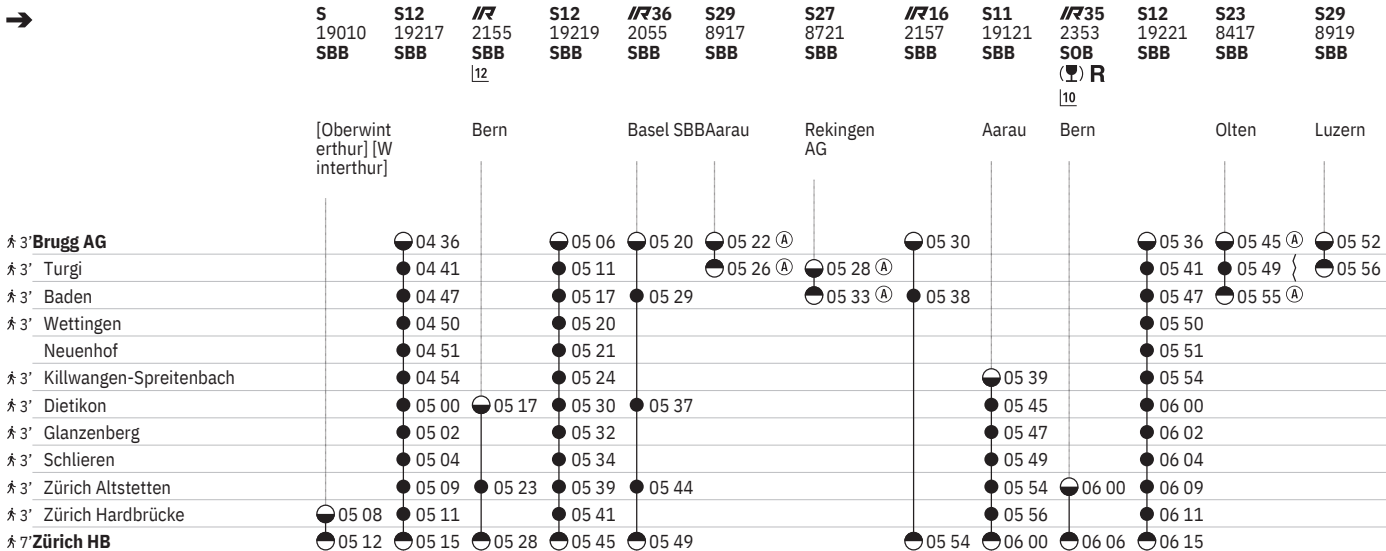

710 Brugg AG - Zürich

Stand: 27. September 2023

710 Brugg AG - Zürich

Stand: 27. September 2023

710 Brugg AG - Zürich 

Stand: 27. September 2023

	S27 20735 SBB Waldshut	S19 19933 SBB	S42 19039 SBB Muri AG	IR36 1963 SBB Basel SBB	RE12 4763 SBB Olten	S11 19135 SBB Aarau	S12 19235 SBB	S19 19935 SBB	IR36 2063 SBB [Basel SBB] [Frick]	S29 8933 SBB Zofingen	S27 8737 SBB Bad Zurzach	IR16 2165 SBB Bern	S11 19137 SBB Aarau
† 3' Brugg AG				● 09 00	● 09 03		● 09 06		● 09 20	● 09 22		● 09 30	
† 3' Turgi	● 08 58				● 09 07		● 09 11			● 09 26	● 09 28		
† 3' Baden	● 09 03			● 09 08	● 09 12		● 09 17		● 09 29		● 09 33	● 09 38	
† 3' Wettingen Neuenhof					● 09 15		● 09 20						
† 3' Killwangen-Spreitenbach						● 09 09	● 09 24						● 09 39
† 3' Dietikon	● 09 04	10	● 09 07	11		● 09 15	● 09 30	● 09 34	10	● 09 37			● 09 45
† 3' Glanzenberg						● 09 17	● 09 32						● 09 47
† 3' Schlieren						● 09 19	● 09 34						● 09 49
† 3' Zürich Altstetten	● 09 10		● 09 13			● 09 24	● 09 39	● 09 40		● 09 44			● 09 54
† 3' Zürich Hardbrücke						● 09 26	● 09 41						● 09 56
† 7' Zürich HB	● 09 15	10	● 09 20	11	● 09 24	● 09 30	● 09 45	● 09 45	10	● 09 49		● 09 54	● 10 00
	Effretikon					Sennhof-Kyburg	[Wil SG] [Winterthur]	[Effretikon]	Zürich Flughafen				Seuzach