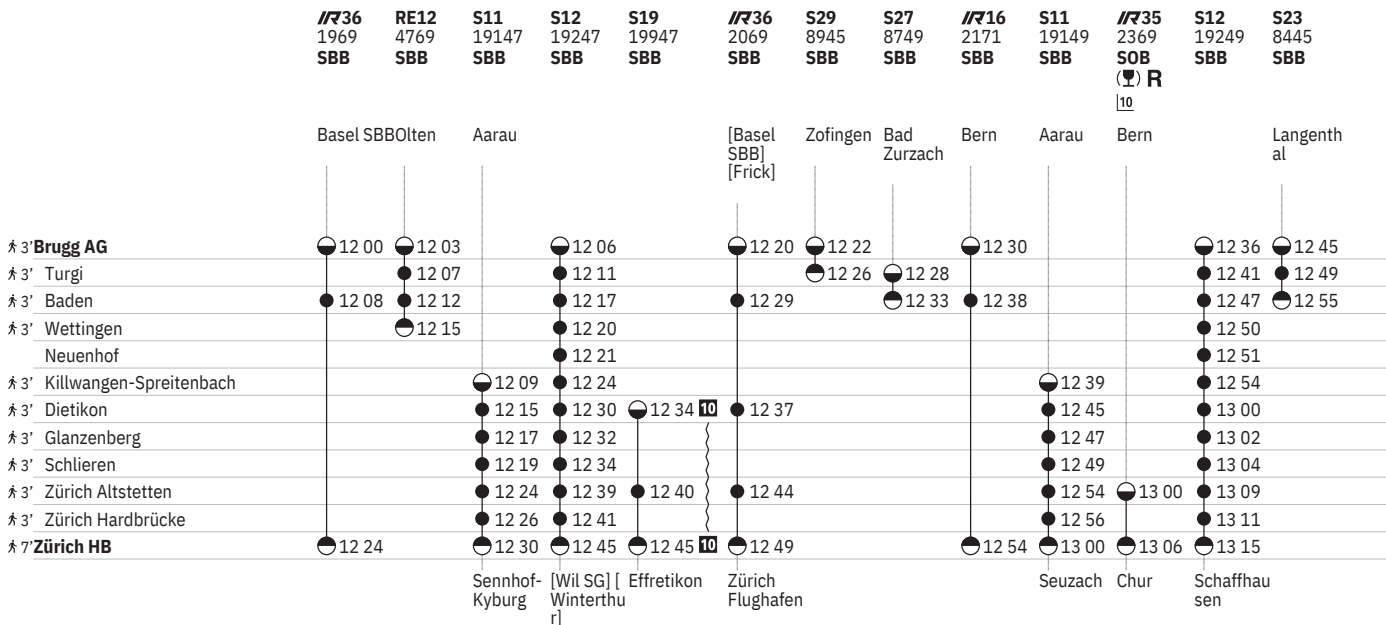

710 Brugg AG - Zürich

Stand: 27. September 2023