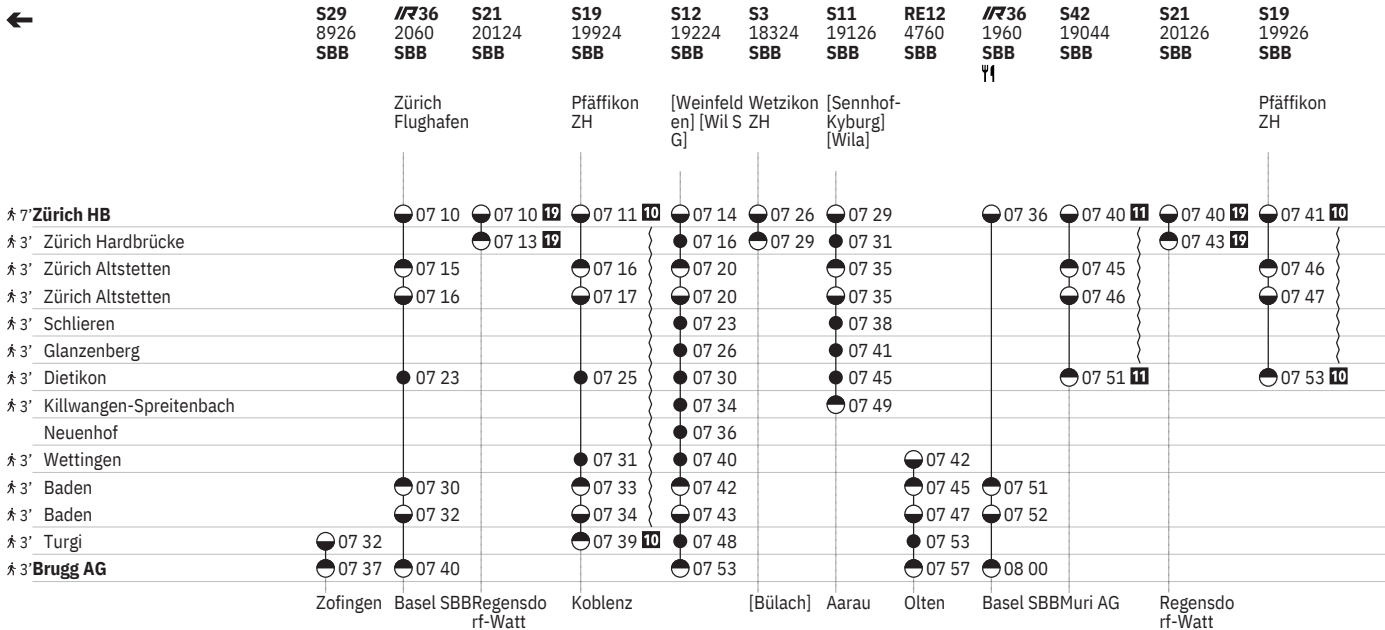

710 Zürich - Brugg AG

Stand: 27. September 2023

	S23 8416 SBB	S12 19214 SBB	S11 19116 SBB	S27 8714 SBB	S11 19118 SBB	S29 8918 SBB	RE12 4756 SBB	//R36 1956 SBB	S42 19040 SBB	S27 20716 SBB	S29 8920 SBB	S23 8420 SBB
	Langenthal	Aarau	Bad Zurzach	Aarau	Zofingen	Olten	Basel SBB	Muri AG	Waldshut	Sursee	Langenthal	
† 7' Zürich HB		04 44	04 59		05 29		05 35	05 40				
† 3' Zürich Hardbrücke		04 46	05 01		05 31							
† 3' Zürich Altstetten		04 50	05 05		05 35			05 45				
† 3' Zürich Altstetten		04 50	05 05		05 35			05 46				
† 3' Schlieren		04 53	05 08		05 38							
† 3' Glanzenberg		04 56	05 11		05 41							
† 3' Dietikon		05 00	05 15		05 45			05 51				
† 3' Killwangen-Spreitenbach		05 04	05 19		05 49							
Neuenhof		05 06										
† 3' Wettingen		05 10				05 42						
† 3' Baden		05 12				05 45	05 50					
† 3' Baden	05 04	05 13		05 24		05 47	05 51		05 54		06 04	
† 3' Turgi	05 08	05 18		05 29	05 32	05 53		05 59	05 59	06 02	06 08	
† 3' Brugg AG	05 13	05 23			05 37	05 57				06 07	06 13	

710 Zürich - Brugg AG

Stand: 27. September 2023

710 Zürich - Brugg AG

Stand: 27. September 2023

710 Zürich - Brugg AG

Stand: 27. September 2023

710 Zürich - Brugg AG 

Stand: 27. September 2023