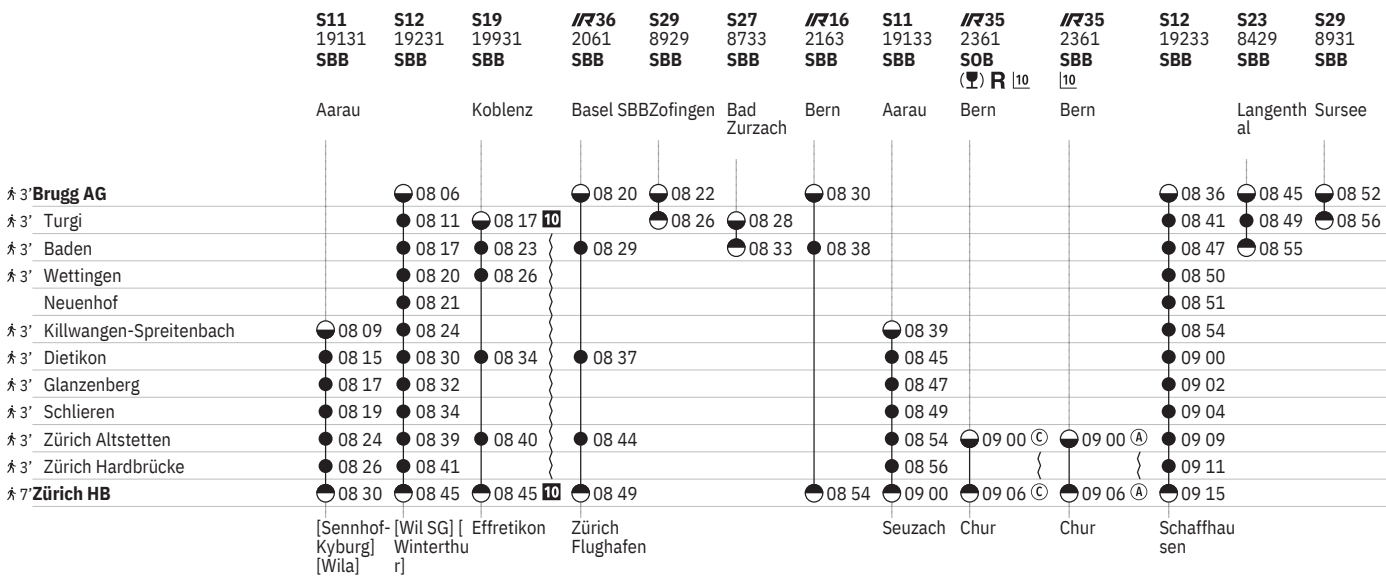

710 Brugg AG - Zürich

Stand: 27. September 2023

710 Brugg AG - Zürich

Stand: 27. September 2023

710 Brugg AG - Zürich 

Stand: 27. September 2023

	S27 20735 SBB Waldshut	S19 19933 SBB	S42 19039 SBB Muri AG	IR36 1963 SBB Basel SBB	RE12 4763 SBB Olten	S11 19135 SBB Aarau	S12 19235 SBB	S19 19935 SBB	IR36 2063 SBB [Basel SBB] [Frick]	S29 8933 SBB Zofingen	S27 8737 SBB Bad Zurzach	IR16 2165 SBB Bern	S11 19137 SBB Aarau
† 3' Brugg AG				● 09 00	● 09 03		● 09 06		● 09 20	● 09 22		● 09 30	
† 3' Turgi	● 08 58				● 09 07		● 09 11			● 09 26	● 09 28		
† 3' Baden	● 09 03			● 09 08	● 09 12		● 09 17		● 09 29		● 09 33	● 09 38	
† 3' Wettingen Neuenhof					● 09 15		● 09 20						
† 3' Killwangen-Spreitenbach						● 09 09	● 09 24						● 09 39
† 3' Dietikon	● 09 04	10	● 09 07	11		● 09 15	● 09 30	● 09 34	10	● 09 37			● 09 45
† 3' Glanzenberg						● 09 17	● 09 32						● 09 47
† 3' Schlieren						● 09 19	● 09 34						● 09 49
† 3' Zürich Altstetten	● 09 10		● 09 13			● 09 24	● 09 39	● 09 40		● 09 44			● 09 54
† 3' Zürich Hardbrücke						● 09 26	● 09 41						● 09 56
† 7' Zürich HB	● 09 15	10	● 09 20	11	● 09 24	● 09 30	● 09 45	● 09 45	10	● 09 49		● 09 54	● 10 00
	Effretikon					Sennhof-Kyburg	[Wil SG] [Winterthur]	[Effretikon]	Zürich Flughafen				Seuzach