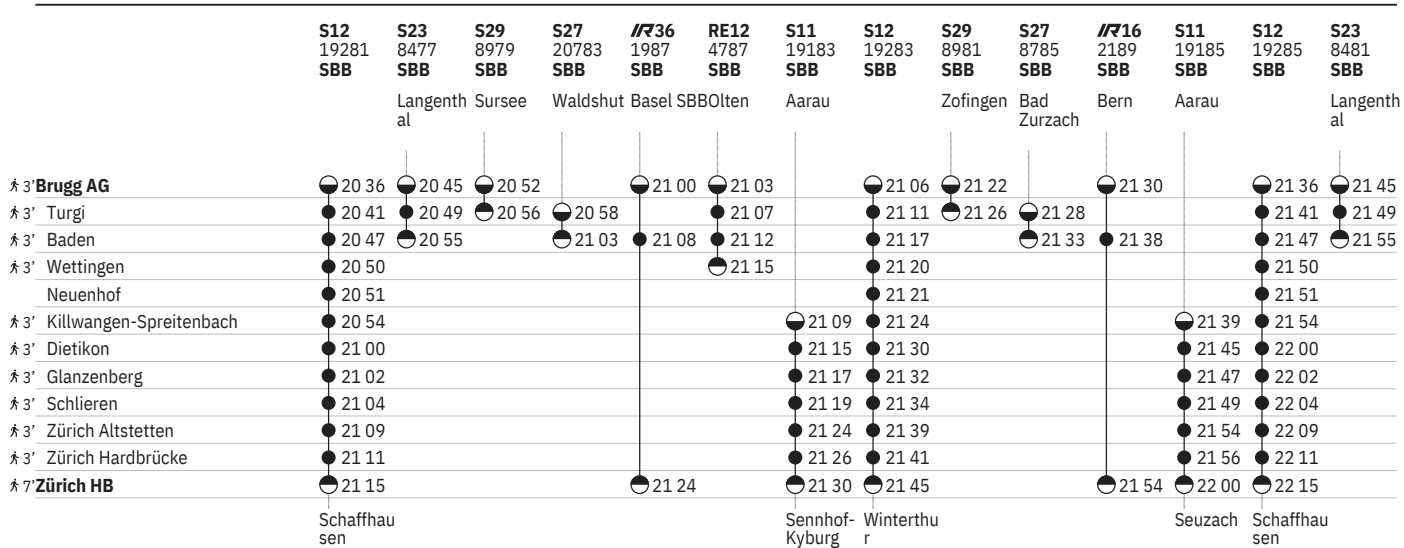

710 Brugg AG - Zürich

Stand: 27. September 2023

710 Brugg AG - Zürich  

Stand: 27. September 2023

710 Brugg AG - Zürich  

Stand: 27. September 2023

710 Brugg AG - Zürich 

Stand: 27. September 2023

710 Brugg AG - Zürich

Stand: 27. September 2023

710 Brugg AG - Zürich

Stand: 27. September 2023

710 Brugg AG - Zürich

Stand: 27. September 2023

	//R36 1991 SBB (@)	RE12 4791 SBB	S11 19191 SBB	S12 19291 SBB	S27 8793 SBB	//R16 2193 SBB	S11 19193 SBB	S12 19293 SBB	S23 8489 SBB	S29 8991 SBB	S27 20795 SBB	//R36 1993 SBB 13	S11 19195 SBB	RE12 4793 SBB
	Basel SBB	Olten	Aarau		Bad Zurzach	Lausanne	Aarau		Langenthal	Sursee	Waldshut	Basel SBB	Aarau	Olten
† 3' Brugg AG	23 00	23 03		23 06		23 30		23 36	23 45	23 52		00 00		00 03
† 3' Turgi		23 07		23 11	23 28			23 41	23 49	23 56	23 58			00 07
† 3' Baden	23 08	23 12		23 17	23 33	23 38		23 47	23 55		00 03	00 08		00 13
† 3' Wettingen		23 15		23 20				23 50						00 16
Neuenhof				23 21				23 51						00 17
† 3' Killwangen-Spreitenbach			23 09	23 24			23 39	23 54					00 10	00 22
† 3' Dietikon			23 15	23 30			23 45	00 00					00 15	00 27
† 3' Glanzenberg			23 17	23 32			23 47	00 02					00 17	00 28
† 3' Schlieren			23 19	23 34			23 49	00 04					00 19	00 31
† 3' Zürich Altstetten			23 24	23 39			23 54	00 09					00 24	00 37
† 3' Zürich Hardbrücke			23 26	23 41			23 56	00 11					00 26	
† 7' Zürich HB	23 24		23 30	23 45		23 54	00 00	00 15				00 24	00 30	00 42