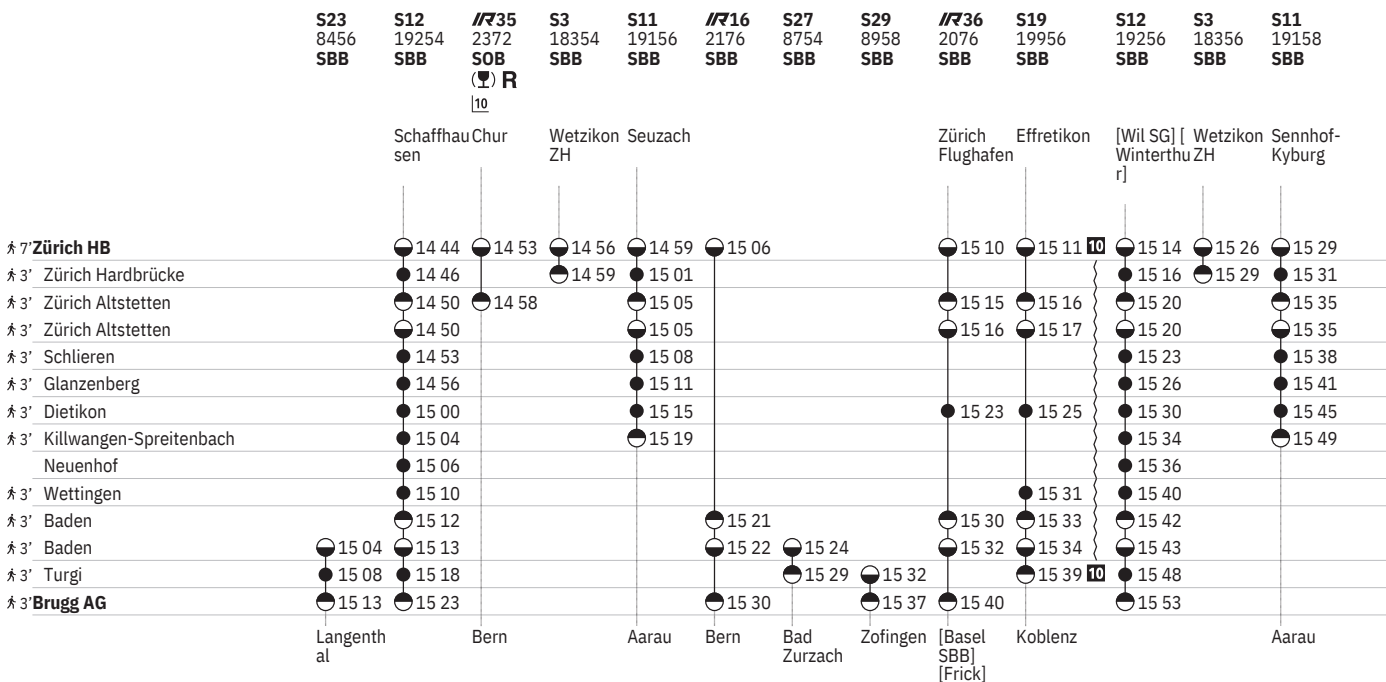

710 Zürich - Brugg AG

Stand: 27. September 2023

710 Zürich - Brugg AG

Stand: 27. September 2023

710 Zürich - Brugg AG

Stand: 27. September 2023

710 Zürich - Brugg AG 

Stand: 27. September 2023

Zeichenerklärung

- 10** ohne 1.5.
- 11** vom 11.12.–9.8., 2.9.–13.12.
- 12** vom 11.12.–22.12., 3.1.–28.6. ohne 1.5.
- 13** vom 1.7.–13.12.
- 14** vom 11.12.–22.12., 8.1.–19.7., 5.8.–13.12. ohne 10.5.
- 15** vom 11.12.–8.8., 2.9.–13.12. ohne 28.3., 8.5., 17.5.
- 16** vom 11.12.–8.8., 2.9.–13.12.
- 17** Nacht – ohne 29.3./30.3.
- 18** Nacht – sowie 31.12./1.1., 28.3./29.3., 31.3./1.4., 30.4./1.5., 8.5./9.5., 9.5./10.5., 19.5./20.5., 31.7./1.8.
- 19** vom 11.12.–22.12., 3.1.–13.12. ohne 1.5.
- 20** 28.3., 8.5., 17.5.
- 21** vom 11.12.–22.12., 3.1.–8.8., 2.9.–13.12. ohne 1.5.
- 22** Nacht – sowie 31.12./1.1., 28.3./29.3., 8.5./9.5., 31.7./1.8.
- 10** Aare Linth
- 11** Treno Gottardo
- 12**
- 13**
- 5** Freitag
- 6** Samstag
- 7** Sonntag
- A** Montag–Freitag ohne allg. Feiertage
- C** Samstage, Sonn- und allg. Feiertage
- X** Montag–Samstag ohne allg. Feiertage
- Fahrpläne der Gegenrichtung, bitte weiterblättern
- ←** Fahrpläne der Gegenrichtung, bitte zurückblättern
- Abfahrtszeit
- Ankunftszeit
- Abfahrtszeit
- Selbstkontrolle
- Verkehrt nur zeitweise auf diesem Abschnitt
- Zug
- InterRegio
- RE** RegioExpress
- S** S-Bahn
- SN** Nacht-S-Bahn
- Cateringzone / Automaten
- Familienwagen mit Spielplatz
- R** Platzreservierung möglich
- Restaurant
- VELOS: Platzzahl eingeschränkt
- Rollstuhlgängig