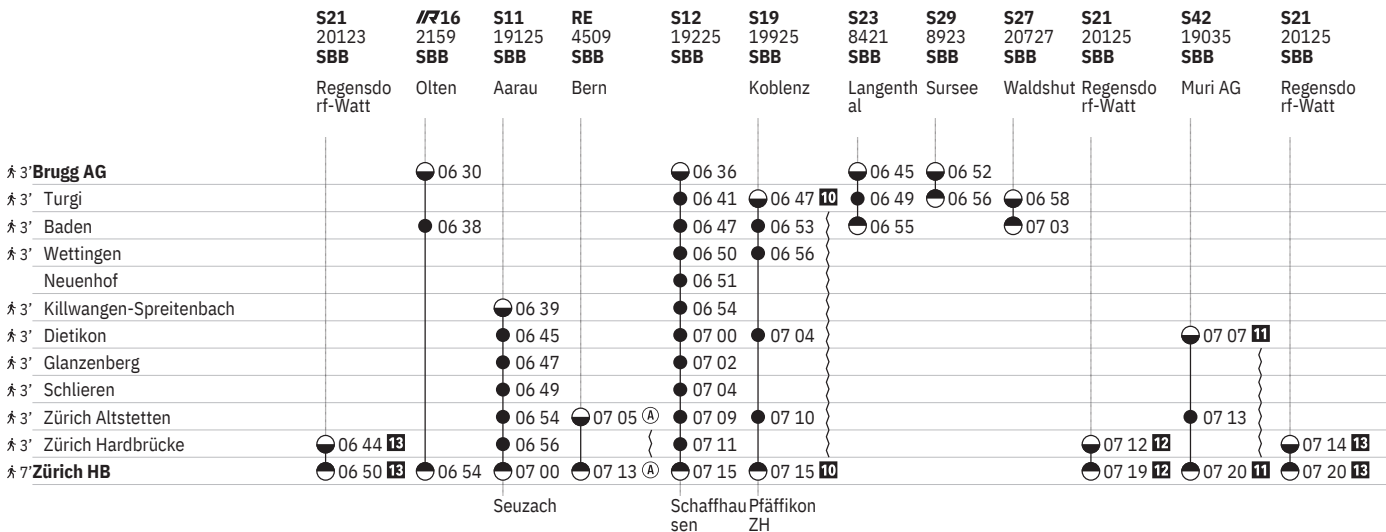

710 Brugg AG - Zürich

Stand: 27. September 2023

710 Brugg AG - Zürich

Stand: 27. September 2023

710 Brugg AG - Zürich 

Stand: 27. September 2023

	S27 20735 SBB Waldshut	S19 19933 SBB	S42 19039 SBB Muri AG	IR36 1963 SBB Basel SBB	RE12 4763 SBB Olten	S11 19135 SBB Aarau	S12 19235 SBB	S19 19935 SBB	IR36 2063 SBB [Basel SBB] [Frick]	S29 8933 SBB Zofingen	S27 8737 SBB Bad Zurzach	IR16 2165 SBB Bern	S11 19137 SBB Aarau
† 3' Brugg AG				● 09 00	● 09 03		● 09 06		● 09 20	● 09 22		● 09 30	
† 3' Turgi	● 08 58				● 09 07		● 09 11			● 09 26	● 09 28		
† 3' Baden	● 09 03			● 09 08	● 09 12		● 09 17		● 09 29		● 09 33	● 09 38	
† 3' Wettingen Neuenhof					● 09 15		● 09 20						
† 3' Killwangen-Spreitenbach						● 09 09	● 09 24						● 09 39
† 3' Dietikon	● 09 04	10	● 09 07	11		● 09 15	● 09 30	● 09 34	10	● 09 37			● 09 45
† 3' Glanzenberg						● 09 17	● 09 32						● 09 47
† 3' Schlieren						● 09 19	● 09 34						● 09 49
† 3' Zürich Altstetten	● 09 10		● 09 13			● 09 24	● 09 39	● 09 40		● 09 44			● 09 54
† 3' Zürich Hardbrücke						● 09 26	● 09 41						● 09 56
† 7' Zürich HB	● 09 15	10	● 09 20	11	● 09 24	● 09 30	● 09 45	● 09 45	10	● 09 49		● 09 54	● 10 00
	Effretikon					Sennhof-Kyburg	[Wil SG] [Winterthur]	[Effretikon]	Zürich Flughafen				Seuzach