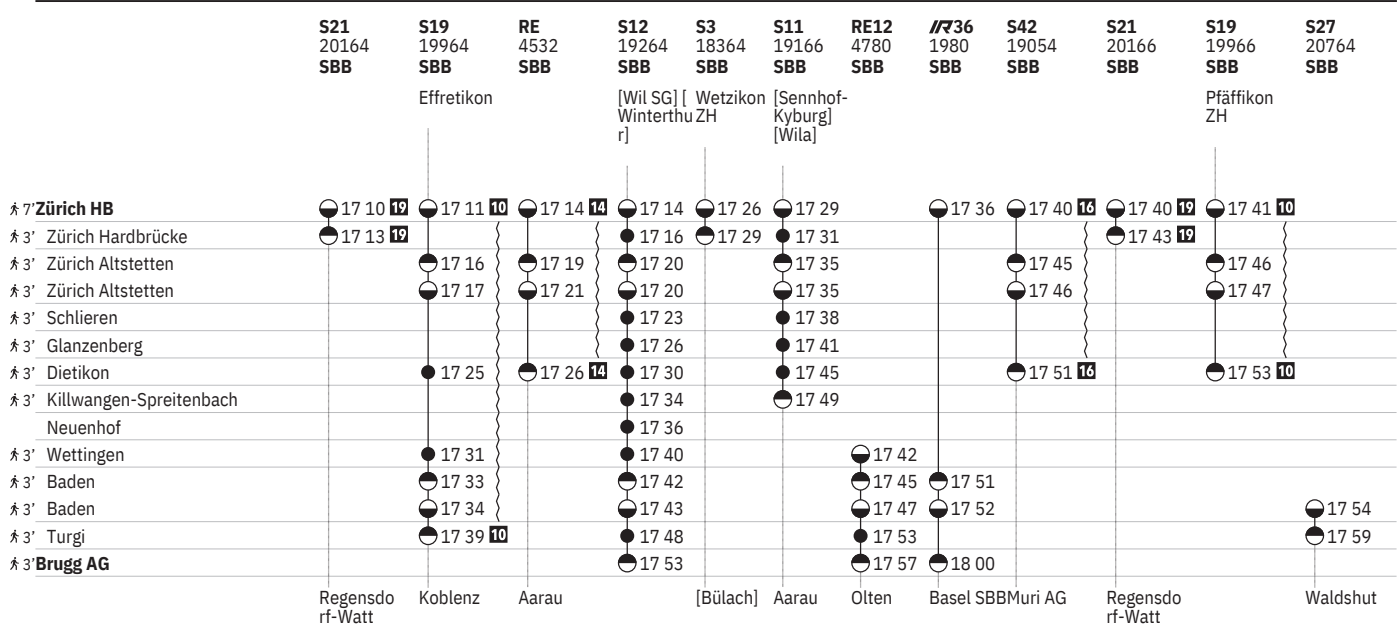

710 Zürich - Brugg AG

Stand: 27. September 2023

710 Zürich - Brugg AG

Stand: 27. September 2023

710 Zürich - Brugg AG

Stand: 27. September 2023

710 Zürich - Brugg AG 

Stand: 27. September 2023

Zeichenerklärung

- 10** ohne 1.5.
- 11** vom 11.12.–9.8., 2.9.–13.12.
- 12** vom 11.12.–22.12., 3.1.–28.6. ohne 1.5.
- 13** vom 1.7.–13.12.
- 14** vom 11.12.–22.12., 8.1.–19.7., 5.8.–13.12. ohne 10.5.
- 15** vom 11.12.–8.8., 2.9.–13.12. ohne 28.3., 8.5., 17.5.
- 16** vom 11.12.–8.8., 2.9.–13.12.
- 17** Nacht – ohne 29.3./30.3.
- 18** Nacht – sowie 31.12./1.1., 28.3./29.3., 31.3./1.4., 30.4./1.5., 8.5./9.5., 9.5./10.5., 19.5./20.5., 31.7./1.8.
- 19** vom 11.12.–22.12., 3.1.–13.12. ohne 1.5.
- 20** 28.3., 8.5., 17.5.
- 21** vom 11.12.–22.12., 3.1.–8.8., 2.9.–13.12. ohne 1.5.
- 22** Nacht – sowie 31.12./1.1., 28.3./29.3., 8.5./9.5., 31.7./1.8.
- 10** Aare Linth
- 11** Treno Gottardo
- 12**
- 13**
- 5** Freitag
- 6** Samstag
- 7** Sonntag
- A** Montag–Freitag ohne allg. Feiertage
- C** Samstage, Sonn- und allg. Feiertage
- X** Montag–Samstag ohne allg. Feiertage
- Fahrpläne der Gegenrichtung, bitte weiterblättern
- ←** Fahrpläne der Gegenrichtung, bitte zurückblättern
- Abfahrtszeit
- Ankunftszeit
- Abfahrtszeit
- Selbstkontrolle
- Verkehrt nur zeitweise auf diesem Abschnitt
- Zug
- InterRegio
- RE** RegioExpress
- S** S-Bahn
- SN** Nacht-S-Bahn
- Cateringzone / Automaten
- Familienwagen mit Spielplatz
- R** Platzreservierung möglich
- Restaurant
- VELOS: Platzzahl eingeschränkt
- Rollstuhlgängig