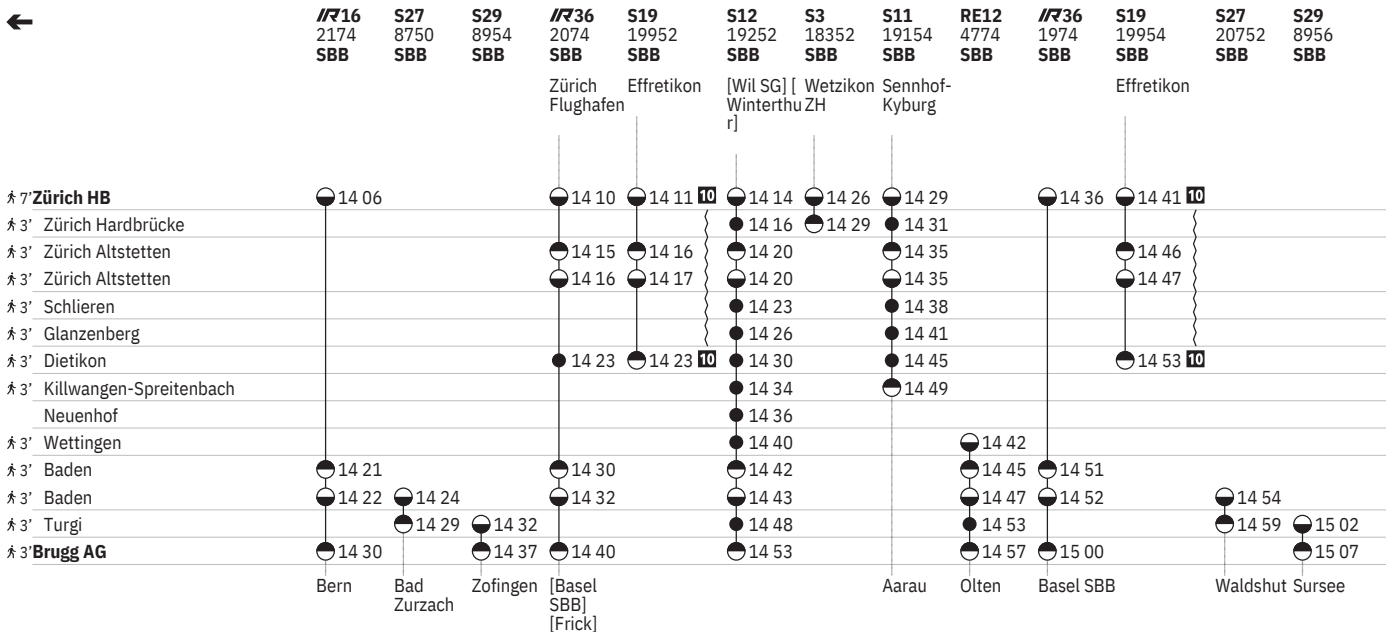

710 Zürich - Brugg AG

Stand: 27. September 2023

710 Zürich - Brugg AG

Stand: 27. September 2023

710 Zürich - Brugg AG

Stand: 27. September 2023

710 Zürich - Brugg AG 

Stand: 27. September 2023

Zeichenerklärung

- 10** ohne 1.5.
- 11** vom 11.12.–9.8., 2.9.–13.12.
- 12** vom 11.12.–22.12., 3.1.–28.6. ohne 1.5.
- 13** vom 1.7.–13.12.
- 14** vom 11.12.–22.12., 8.1.–19.7., 5.8.–13.12. ohne 10.5.
- 15** vom 11.12.–8.8., 2.9.–13.12. ohne 28.3., 8.5., 17.5.
- 16** vom 11.12.–8.8., 2.9.–13.12.
- 17** Nacht – ohne 29.3./30.3.
- 18** Nacht – sowie 31.12./1.1., 28.3./29.3., 31.3./1.4., 30.4./1.5., 8.5./9.5., 9.5./10.5., 19.5./20.5., 31.7./1.8.
- 19** vom 11.12.–22.12., 3.1.–13.12. ohne 1.5.
- 20** 28.3., 8.5., 17.5.
- 21** vom 11.12.–22.12., 3.1.–8.8., 2.9.–13.12. ohne 1.5.
- 22** Nacht – sowie 31.12./1.1., 28.3./29.3., 8.5./9.5., 31.7./1.8.
- 10** Aare Linth
- 11** Treno Gottardo
- 12**
- 13**
- 5** Freitag
- 6** Samstag
- 7** Sonntag
- A** Montag–Freitag ohne allg. Feiertage
- C** Samstage, Sonn- und allg. Feiertage
- X** Montag–Samstag ohne allg. Feiertage
- Fahrpläne der Gegenrichtung, bitte weiterblättern
- ←** Fahrpläne der Gegenrichtung, bitte zurückblättern
- Abfahrtszeit
- Ankunftszeit
- Abfahrtszeit
- Selbstkontrolle
- Verkehrt nur zeitweise auf diesem Abschnitt
- Zug
- InterRegio
- RE** RegioExpress
- S** S-Bahn
- SN** Nacht-S-Bahn
- Cateringzone / Automaten
- Familienwagen mit Spielplatz
- R** Platzreservierung möglich
- Restaurant
- VELOS: Platzzahl eingeschränkt
- Rollstuhlgängig