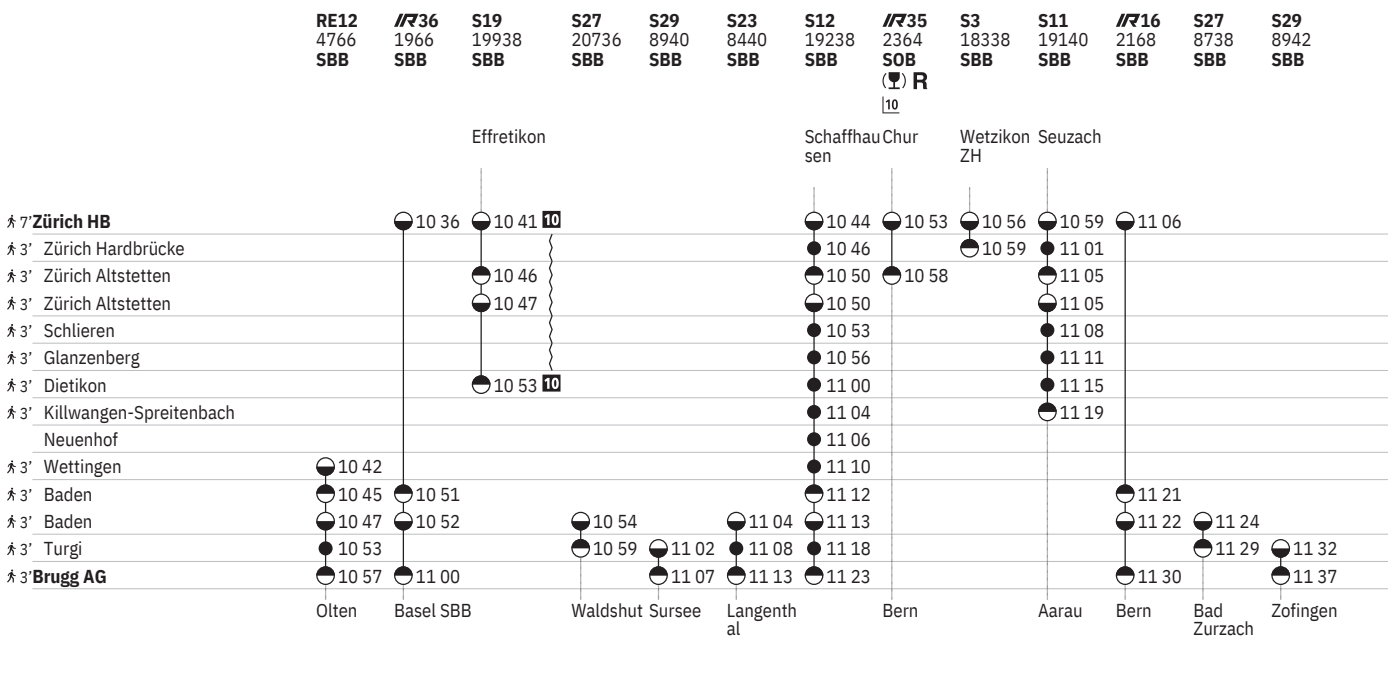

710 Zürich - Brugg AG

Stand: 27. September 2023

	S23 8416 SBB	S12 19214 SBB	S11 19116 SBB	S27 8714 SBB	S11 19118 SBB	S29 8918 SBB	RE12 4756 SBB	//R36 1956 SBB	S42 19040 SBB	S27 20716 SBB	S29 8920 SBB	S23 8420 SBB
	Langenthal	Aarau	Bad Zurzach	Aarau	Zofingen	Olten	Basel SBB	Muri AG	Waldshut	Sursee	Langenthal	
† 7' Zürich HB		04 44	04 59		05 29		05 35	05 40				
† 3' Zürich Hardbrücke		04 46	05 01		05 31							
† 3' Zürich Altstetten		04 50	05 05		05 35			05 45				
† 3' Zürich Altstetten		04 50	05 05		05 35			05 46				
† 3' Schlieren		04 53	05 08		05 38							
† 3' Glanzenberg		04 56	05 11		05 41							
† 3' Dietikon		05 00	05 15		05 45			05 51				
† 3' Killwangen-Spreitenbach		05 04	05 19		05 49							
Neuenhof		05 06										
† 3' Wettingen		05 10				05 42						
† 3' Baden		05 12				05 45	05 50					
† 3' Baden	05 04	05 13		05 24		05 47	05 51		05 54		06 04	
† 3' Turgi	05 08	05 18		05 29	05 32	05 53		05 59	05 59	06 02	06 08	
† 3' Brugg AG	05 13	05 23			05 37	05 57				06 07	06 13	

710 Zürich - Brugg AG

Stand: 27. September 2023

710 Zürich - Brugg AG

Stand: 27. September 2023

710 Zürich - Brugg AG

Stand: 27. September 2023

710 Zürich - Brugg AG 

Stand: 27. September 2023