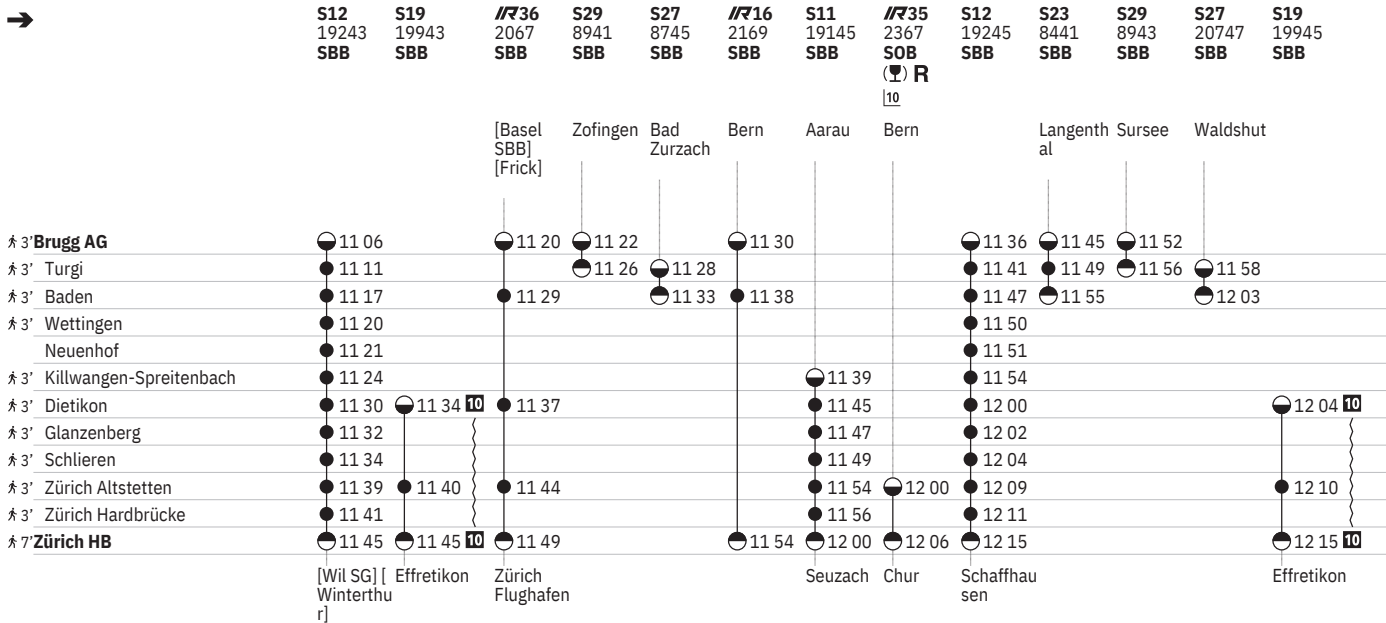

710 Brugg AG - Zürich

Stand: 27. September 2023