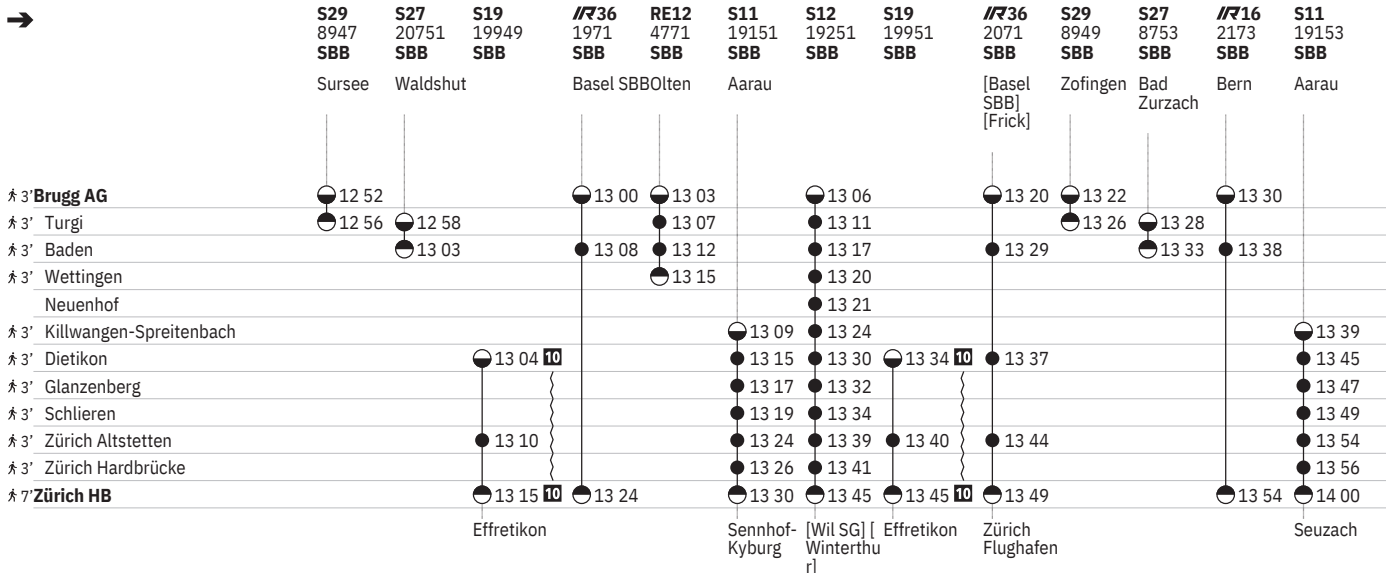

710 Brugg AG - Zürich

Stand: 27. September 2023