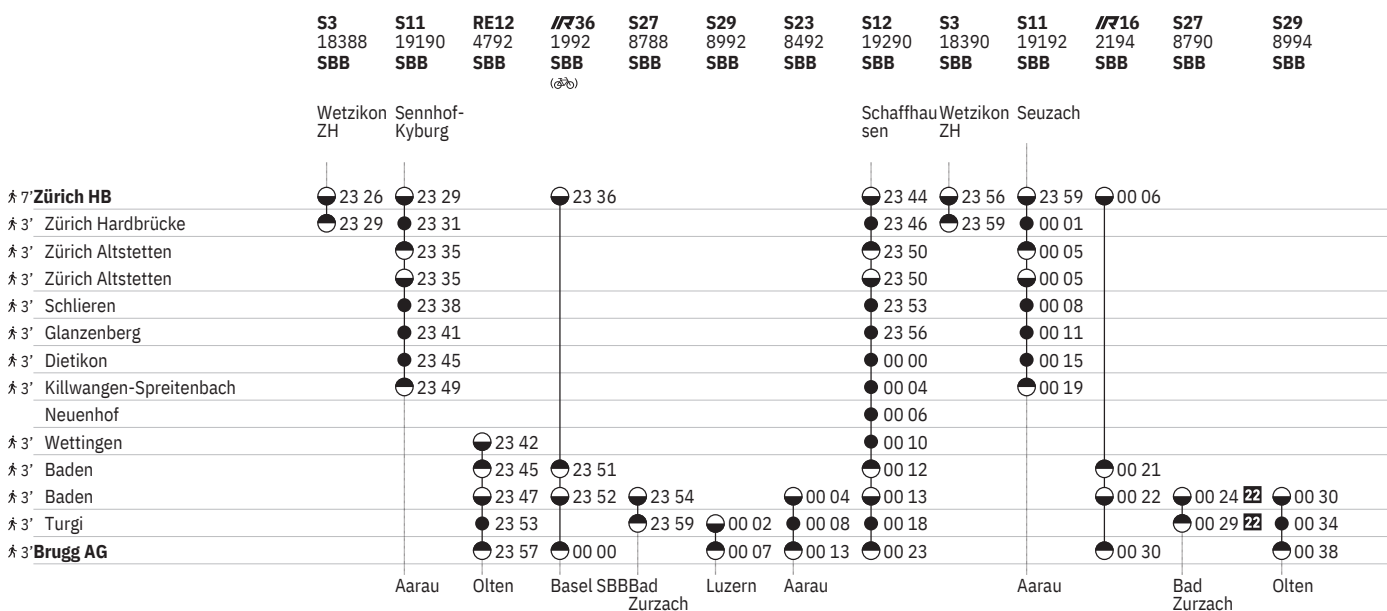

710 Zürich - Brugg AG

Stand: 27. September 2023

710 Zürich - Brugg AG

Stand: 27. September 2023

710 Zürich - Brugg AG

Stand: 27. September 2023

710 Zürich - Brugg AG

Stand: 27. September 2023

Zeichenerklärung

- 10** ohne 1.5.
- 11** vom 11.12.–9.8., 2.9.–13.12.
- 12** vom 11.12.–22.12., 3.1.–28.6. ohne 1.5.
- 13** vom 1.7.–13.12.
- 14** vom 11.12.–22.12., 8.1.–19.7., 5.8.–13.12. ohne 10.5.
- 15** vom 11.12.–8.8., 2.9.–13.12. ohne 28.3., 8.5., 17.5.
- 16** vom 11.12.–8.8., 2.9.–13.12.
- 17** Nacht – ohne 29.3./30.3.
- 18** Nacht – sowie 31.12./1.1., 28.3./29.3., 31.3./1.4., 30.4./1.5., 8.5./9.5., 9.5./10.5., 19.5./20.5., 31.7./1.8.
- 19** vom 11.12.–22.12., 3.1.–13.12. ohne 1.5.
- 20** 28.3., 8.5., 17.5.
- 21** vom 11.12.–22.12., 3.1.–8.8., 2.9.–13.12. ohne 1.5.
- 22** Nacht – sowie 31.12./1.1., 28.3./29.3., 8.5./9.5., 31.7./1.8.
- 10** Aare Linth
- 11** Treno Gottardo
- 12**
- 13**
- 5** Freitag
- 6** Samstag
- 7** Sonntag
- A** Montag–Freitag ohne allg. Feiertage
- C** Samstage, Sonn- und allg. Feiertage
- X** Montag–Samstag ohne allg. Feiertage
- Fahrpläne der Gegenrichtung, bitte weiterblättern
- ←** Fahrpläne der Gegenrichtung, bitte zurückblättern
- Abfahrtszeit
- Ankunftszeit
- Abfahrtszeit
- Selbstkontrolle
- Verkehrt nur zeitweise auf diesem Abschnitt
- Zug
- InterRegio
- RE** RegioExpress
- S** S-Bahn
- SN** Nacht-S-Bahn
- Cateringzone / Automaten
- Familienwagen mit Spielplatz
- R** Platzreservierung möglich
- Restaurant
- VELOS: Platzzahl eingeschränkt
- Rollstuhlgängig