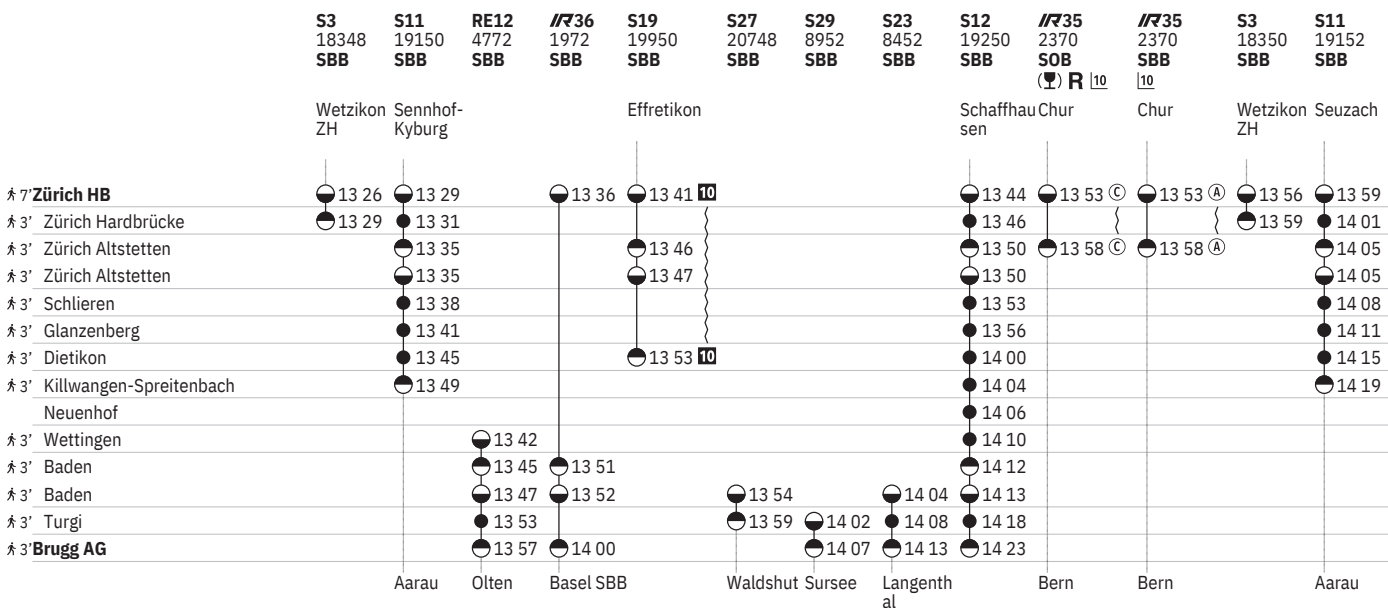

710 Zürich - Brugg AG

Stand: 27. September 2023

	S23 8416 SBB	S12 19214 SBB	S11 19116 SBB	S27 8714 SBB	S11 19118 SBB	S29 8918 SBB	RE12 4756 SBB	//R36 1956 SBB	S42 19040 SBB	S27 20716 SBB	S29 8920 SBB	S23 8420 SBB
	Langenthal	Aarau	Bad Zurzach	Aarau	Zofingen	Olten	Basel SBB	Muri AG	Waldshut	Sursee	Langenthal	
† 7' Zürich HB		04 44	04 59		05 29		05 35	05 40				
† 3' Zürich Hardbrücke		04 46	05 01		05 31							
† 3' Zürich Altstetten		04 50	05 05		05 35			05 45				
† 3' Zürich Altstetten		04 50	05 05		05 35			05 46				
† 3' Schlieren		04 53	05 08		05 38							
† 3' Glanzenberg		04 56	05 11		05 41							
† 3' Dietikon		05 00	05 15		05 45			05 51				
† 3' Killwangen-Spreitenbach		05 04	05 19		05 49							
Neuenhof		05 06										
† 3' Wettingen		05 10				05 42						
† 3' Baden		05 12				05 45	05 50					
† 3' Baden	05 04	05 13		05 24		05 47	05 51		05 54		06 04	
† 3' Turgi	05 08	05 18		05 29	05 32	05 53		05 59	05 59	06 02	06 08	
† 3' Brugg AG	05 13	05 23			05 37	05 57				06 07	06 13	

710 Zürich - Brugg AG

Stand: 27. September 2023

710 Zürich - Brugg AG

Stand: 27. September 2023

710 Zürich - Brugg AG

Stand: 27. September 2023

710 Zürich - Brugg AG 

Stand: 27. September 2023