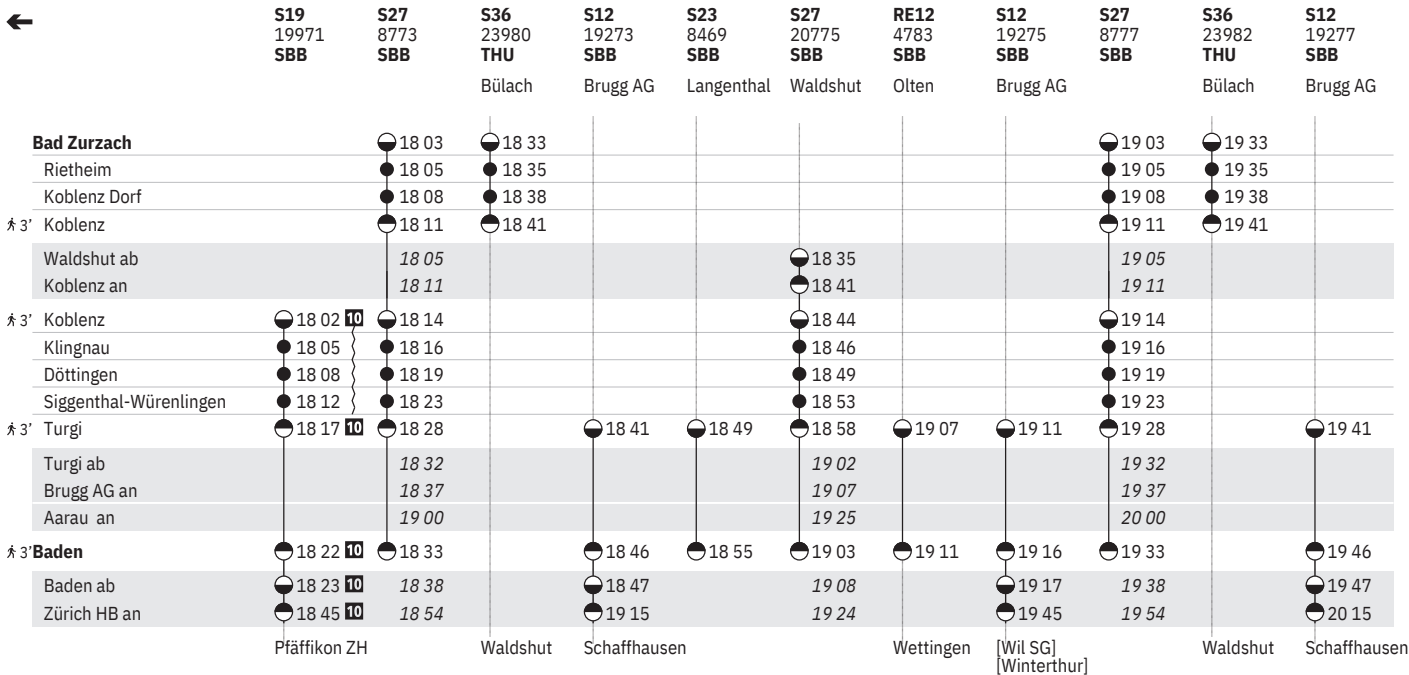

701 Waldshut - Koblenz - Baden
(Waldshut) Bad Zurzach - Koblenz - Baden

Stand: 27. September 2023