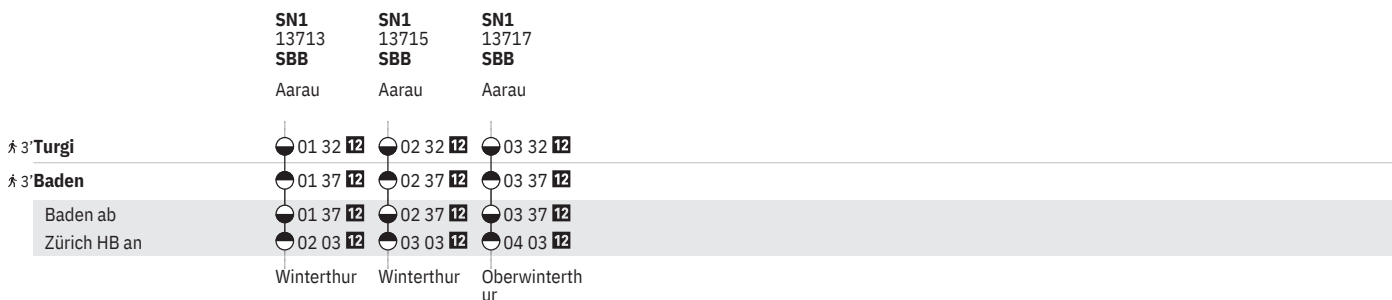

	<b>S27</b> 20767 <b>SBB</b> Waldshut	<b>RE12</b> 4779 <b>SBB</b> Olten	<b>S12</b> 19267 <b>SBB</b> Brugg AG	<b>S19</b> 19967 <b>SBB</b>	<b>S27</b> 8769 <b>SBB</b>	<b>S36</b> 23978 <b>THU</b> Bülach	<b>S12</b> 19269 <b>SBB</b> Brugg AG	<b>S23</b> 8465 <b>SBB</b> Langenthal	<b>S27</b> 20771 <b>SBB</b> Waldshut	<b>RE12</b> 4781 <b>SBB</b> Olten	<b>S12</b> 19271 <b>SBB</b> Brugg AG
<b>Bad Zurzach</b>					● 17 03	● 17 33					
Rietheim					● 17 05	● 17 35					
Koblenz Dorf					● 17 08	● 17 38					
✱ 3' Koblenz					● 17 11	● 17 41					
Waldshut ab	● 16 35				17 05			● 17 35			
Koblenz an	● 16 41				17 11			● 17 41			
✱ 3' Koblenz	● 16 44			● 17 02 <b>10</b>	● 17 14			● 17 44			
Klingnau	● 16 46			● 17 05	● 17 16			● 17 46			
Döttingen	● 16 49			● 17 08	● 17 19			● 17 49			
Siggenthal-Würenlingen	● 16 53			● 17 12	● 17 23			● 17 53			
✱ 3' Turgi	● 16 58	● 17 07	● 17 11	● 17 17 <b>10</b>	● 17 28		● 17 41	● 17 49	● 17 58	● 18 07	● 18 11
Turgi ab	17 02 <b>©</b>				17 32				18 02		
Brugg AG an	17 07 <b>©</b>				17 37				18 07		
Aarau an	17 25 <b>©</b>				18 00				18 25		
✱ 3' <b>Baden</b>	● 17 03	● 17 11	● 17 16	● 17 22 <b>10</b>	● 17 33		● 17 46	● 17 55	● 18 03	● 18 11	● 18 16
Baden ab	17 08 <b>©</b>		● 17 17	● 17 23 <b>10</b>	17 38		● 17 47		18 08		● 18 17
Zürich HB an	17 24 <b>©</b>		● 17 45	● 17 45 <b>10</b>	17 54		● 18 15		18 24		● 18 45
	[Wettingen]	Wettingen	[Wil SG] [Winterthur]	Pfäffikon ZH		Waldshut	Schaffhausen			Wettingen	[Wil SG] [Winterthur]

701 Waldshut - Koblenz - Baden    
 (Waldshut) Bad Zurzach - Koblenz - Baden  

Stand: 27. September 2023

701 Waldshut - Koblenz - Baden (Waldshut) Bad Zurzach - Koblenz - Baden

Stand: 27. September 2023

**701 Baden - Koblenz - Bad Zurzach**    
**Baden - Koblenz - Waldshut**  