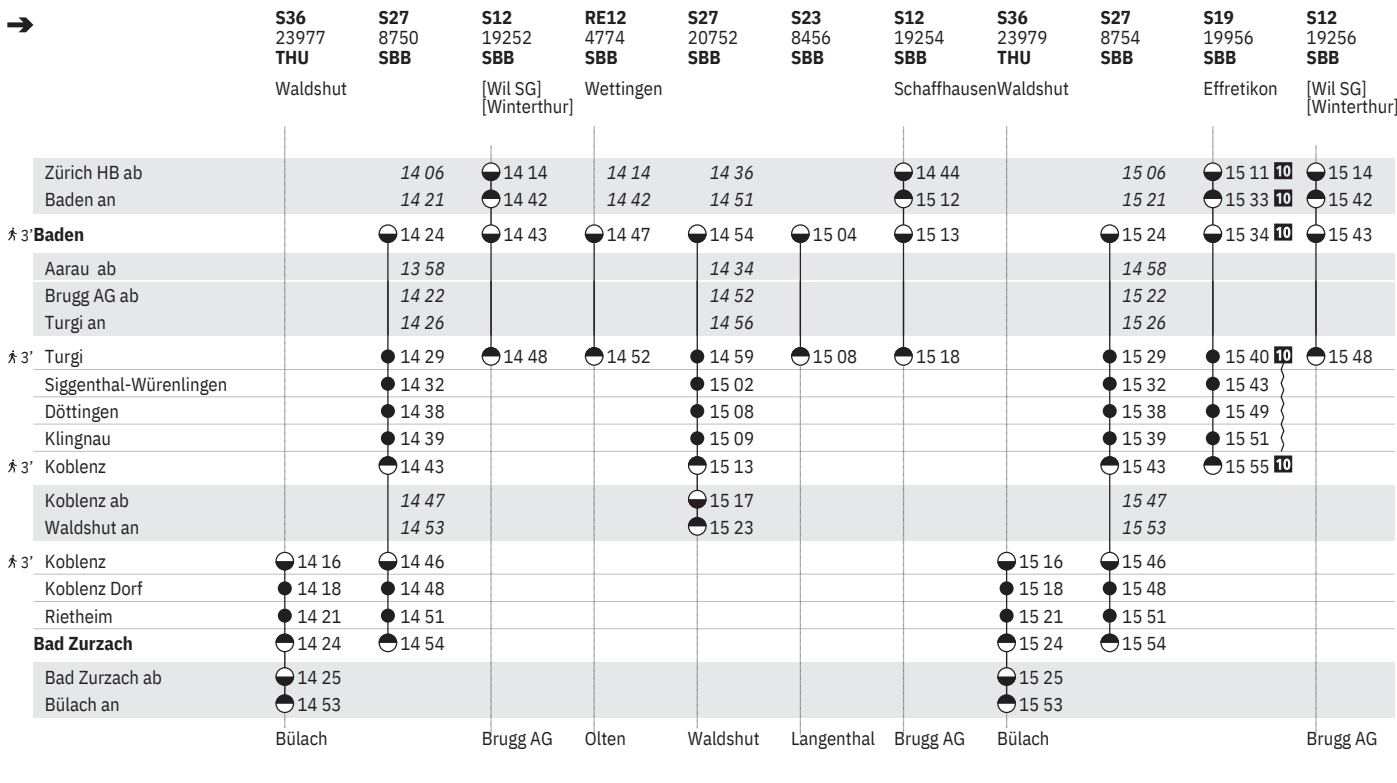

	<b>S12</b> 19232 <b>SBB</b>	<b>RE12</b> 4764 <b>SBB</b>	<b>S27</b> 20732 <b>SBB</b>	<b>S23</b> 8436 <b>SBB</b>	<b>S12</b> 19234 <b>SBB</b>	<b>S36</b> 23969 <b>THU</b>	<b>S27</b> 8734 <b>SBB</b>	<b>S12</b> 19236 <b>SBB</b>	<b>RE12</b> 4766 <b>SBB</b>	<b>S27</b> 20736 <b>SBB</b>	<b>S23</b> 8440 <b>SBB</b>
	[Wil SG] [Winterthur]	Wettingen			SchaffhausenWaldshut			[Wil SG] [Winterthur]	Wettingen		
Zürich HB ab	09 14	09 14	09 36		09 44		10 06	10 14	10 14	10 36	
Baden an	09 42	09 42	09 51		10 12		10 21	10 42	10 42	10 51	
✱ 3' <b>Baden</b>	09 43	09 47	09 54	10 04	10 13		10 24	10 43	10 47	10 54	11 04
Aarau ab			09 34				09 58			10 34	
Brugg AG ab			09 52				10 22			10 52	
Turgi an			09 56				10 26			10 56	
✱ 3' Turgi	09 48	09 52	09 59	10 08	10 18		10 29	10 48	10 52	10 59	11 08
Siggenthal-Würenlingen			10 02				10 32			11 02	
Döttingen			10 08				10 38			11 08	
Klingnau			10 09				10 39			11 09	
✱ 3' Koblenz			10 13				10 43			11 13	
Koblenz ab			10 17				10 47			11 17	
Waldshut an			10 23				10 53			11 23	
✱ 3' Koblenz				10 16	10 46						
Koblenz Dorf				10 18	10 48						
Rietheim				10 21	10 51						
<b>Bad Zurzach</b>				10 24	10 54						
Bad Zurzach ab				10 25							
Bülach an				10 53							
	Brugg AG	Olten	Waldshut	Langenthal	Brugg AG	Bülach		Brugg AG	Olten	Waldshut	Langenthal

701 **Baden - Koblenz - Bad Zurzach**    
**Baden - Koblenz - Waldshut**  

Stand: 27. September 2023

701 **Baden - Koblenz - Bad Zurzach**    
**Baden - Koblenz - Waldshut**  

Stand: 27. September 2023

701 **Baden - Koblenz - Bad Zurzach**    
**Baden - Koblenz - Waldshut**  