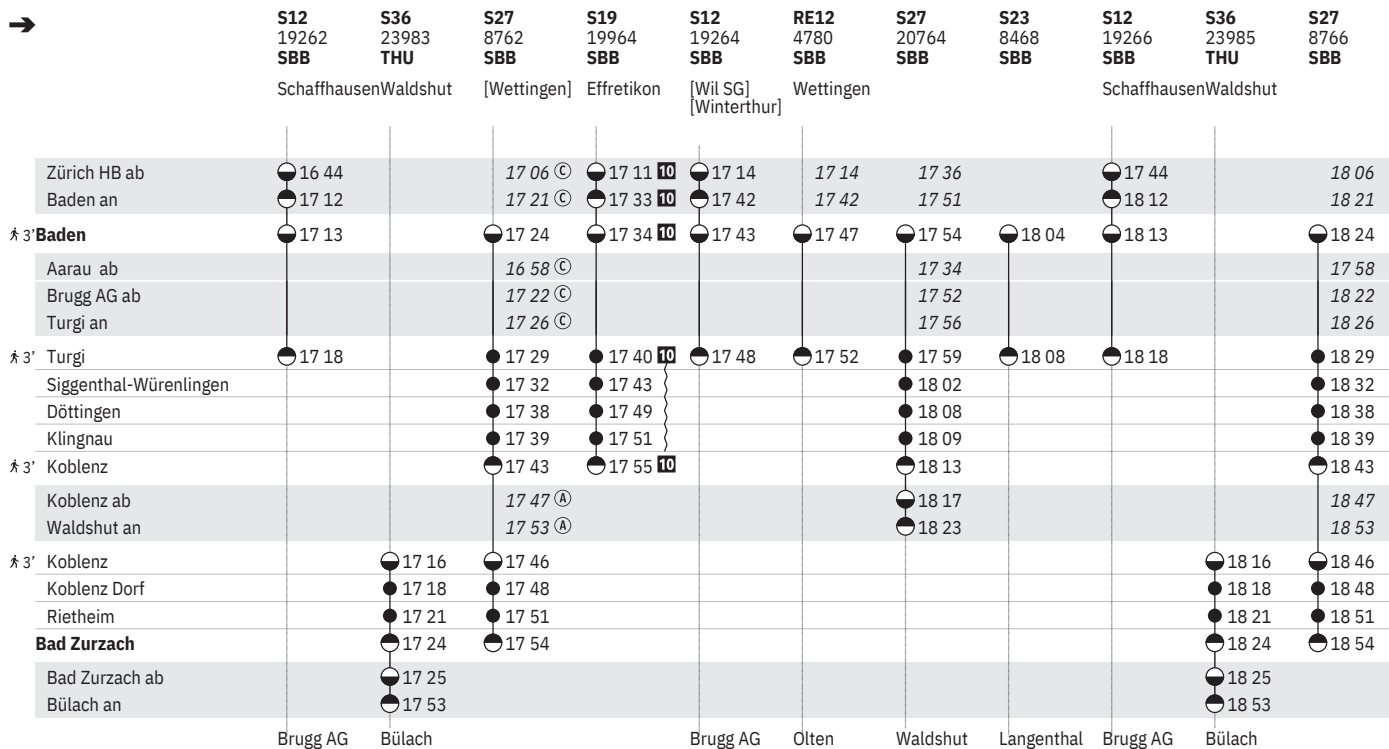

701 **Baden - Koblenz - Bad Zurzach**    
**Baden - Koblenz - Waldshut**  

Stand: 27. September 2023

701 **Baden - Koblenz - Bad Zurzach**    
**Baden - Koblenz - Waldshut**  

Stand: 27. September 2023

701 **Baden - Koblenz - Bad Zurzach**    
**Baden - Koblenz - Waldshut**  

Stand: 27. September 2023

701 **Baden - Koblenz - Bad Zurzach**    
**Baden - Koblenz - Waldshut**  

Stand: 27. September 2023

	<b>S23</b> 8476 <b>SBB</b>	<b>S12</b> 19274 <b>SBB</b>	<b>S36</b> 23989 <b>THU</b>	<b>S27</b> 8774 <b>SBB</b>	<b>S12</b> 19276 <b>SBB</b>	<b>RE12</b> 4786 <b>SBB</b>	<b>S27</b> 20776 <b>SBB</b>	<b>S23</b> 8480 <b>SBB</b>	<b>S12</b> 19278 <b>SBB</b>	<b>S36</b> 23991 <b>THU</b>	<b>S27</b> 8778 <b>SBB</b>
		SchaffhausenWaldshut			[Wil SG] [Winterthur]	Wettingen			SchaffhausenWaldshut		
Zürich HB ab		19 44		20 06	20 14	20 14	20 36		20 44		21 06
Baden an		20 12		20 21	20 42	20 42	20 51		21 12		21 21
<b>† 3' Baden</b>	20 04	20 13		20 24	20 43	20 47	20 54	21 04	21 13		21 24
Aarau ab				19 58			20 34				20 58
Brugg AG ab				20 22			20 52				21 22
Turgi an				20 26			20 56				21 26
<b>† 3' Turgi</b>	20 08	20 18		20 29	20 48	20 52	20 59	21 08	21 18		21 29
Siggenthal-Würenlingen				20 32			21 02				21 32
Döttingen				20 38			21 08				21 38
Klingnau				20 39			21 09				21 39
<b>† 3' Koblenz</b>				20 43			21 13				21 43
Koblenz ab				20 47			21 17				21 47
Waldshut an				20 53			21 23				21 53
<b>† 3' Koblenz</b>			20 16	20 46						21 16	21 46
Koblenz Dorf			20 18	20 48						21 18	21 48
Rietheim			20 21	20 51						21 21	21 51
<b>Bad Zurzach</b>			20 24	20 54						21 24	21 54
Bad Zurzach ab			20 25							21 25	
Bülach an			20 53							21 53	
	Langenthal	Brugg AG	Bülach		Brugg AG	Olten	Waldshut	Olten	Brugg AG	Bülach	