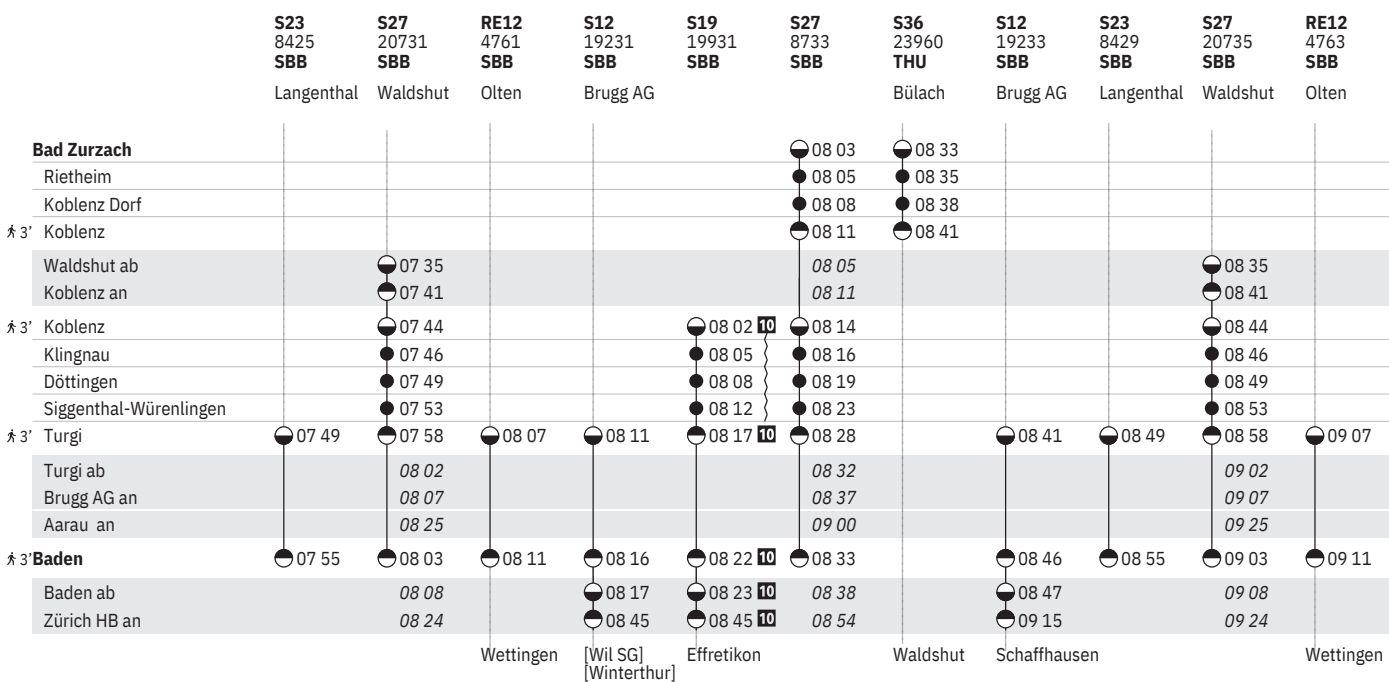

	<b>SN1</b> 13710 <b>SBB</b> Winterthur	<b>SN1</b> 13712 <b>SBB</b> Winterthur	<b>SN1</b> 13714 <b>SBB</b> Winterthur	<b>SN1</b> 13716 <b>SBB</b> Winterthur
Zürich HB ab	01 00 <b>12</b>	02 00 <b>12</b>	03 00 <b>12</b>	04 00 <b>13</b>
Baden an	01 27 <b>12</b>	02 27 <b>12</b>	03 27 <b>12</b>	04 27 <b>13</b>
† 3' <b>Baden</b>	01 28 <b>12</b>	02 28 <b>12</b>	03 28 <b>12</b>	04 28 <b>13</b>
† 3' <b>Turgi</b>	01 33 <b>12</b>	02 33 <b>12</b>	03 33 <b>12</b>	04 33 <b>13</b>
	Aarau	Aarau	Aarau	Aarau

701 Waldshut - Koblenz - Baden (Waldshut) Bad Zurzach - Koblenz - Baden

Stand: 27. September 2023

701 Waldshut - Koblenz - Baden    
 (Waldshut) Bad Zurzach - Koblenz - Baden  

Stand: 27. September 2023

701 Waldshut - Koblenz - Baden (Waldshut) Bad Zurzach - Koblenz - Baden