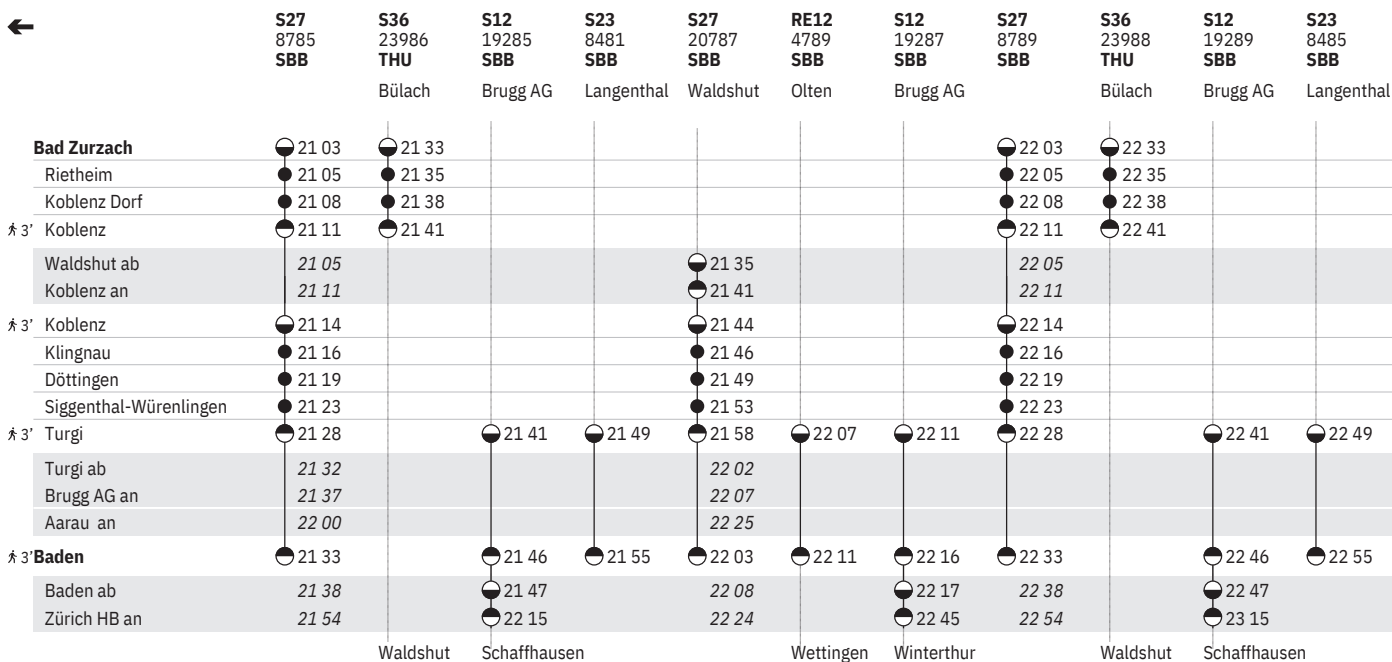

	<b>S27</b> 20767 <b>SBB</b> Waldshut	<b>RE12</b> 4779 <b>SBB</b> Olten	<b>S12</b> 19267 <b>SBB</b> Brugg AG	<b>S19</b> 19967 <b>SBB</b>	<b>S27</b> 8769 <b>SBB</b>	<b>S36</b> 23978 <b>THU</b> Bülach	<b>S12</b> 19269 <b>SBB</b> Brugg AG	<b>S23</b> 8465 <b>SBB</b> Langenthal	<b>S27</b> 20771 <b>SBB</b> Waldshut	<b>RE12</b> 4781 <b>SBB</b> Olten	<b>S12</b> 19271 <b>SBB</b> Brugg AG
<b>Bad Zurzach</b>					● 17 03	● 17 33					
Rietheim					● 17 05	● 17 35					
Koblenz Dorf					● 17 08	● 17 38					
✱ 3' Koblenz					● 17 11	● 17 41					
Waldshut ab	● 16 35				17 05			● 17 35			
Koblenz an	● 16 41				17 11			● 17 41			
✱ 3' Koblenz	● 16 44			● 17 02 <b>10</b>	● 17 14			● 17 44			
Klingnau	● 16 46			● 17 05	● 17 16			● 17 46			
Döttingen	● 16 49			● 17 08	● 17 19			● 17 49			
Siggenthal-Würenlingen	● 16 53			● 17 12	● 17 23			● 17 53			
✱ 3' Turgi	● 16 58	● 17 07	● 17 11	● 17 17 <b>10</b>	● 17 28		● 17 41	● 17 49	● 17 58	● 18 07	● 18 11
Turgi ab	17 02 <b>©</b>				17 32				18 02		
Brugg AG an	17 07 <b>©</b>				17 37				18 07		
Aarau an	17 25 <b>©</b>				18 00				18 25		
✱ 3' <b>Baden</b>	● 17 03	● 17 11	● 17 16	● 17 22 <b>10</b>	● 17 33		● 17 46	● 17 55	● 18 03	● 18 11	● 18 16
Baden ab	17 08 <b>©</b>		● 17 17	● 17 23 <b>10</b>	17 38		● 17 47		18 08		● 18 17
Zürich HB an	17 24 <b>©</b>		● 17 45	● 17 45 <b>10</b>	17 54		● 18 15		18 24		● 18 45
	[Wettingen]	Wettingen	[Wil SG] [Winterthur]	Pfäffikon ZH		Waldshut	Schaffhausen			Wettingen	[Wil SG] [Winterthur]

701 Waldshut - Koblenz - Baden    
 (Waldshut) Bad Zurzach - Koblenz - Baden  

Stand: 27. September 2023

701 Waldshut - Koblenz - Baden (Waldshut) Bad Zurzach - Koblenz - Baden

Stand: 27. September 2023

**701 Baden - Koblenz - Bad Zurzach**    
**Baden - Koblenz - Waldshut**  