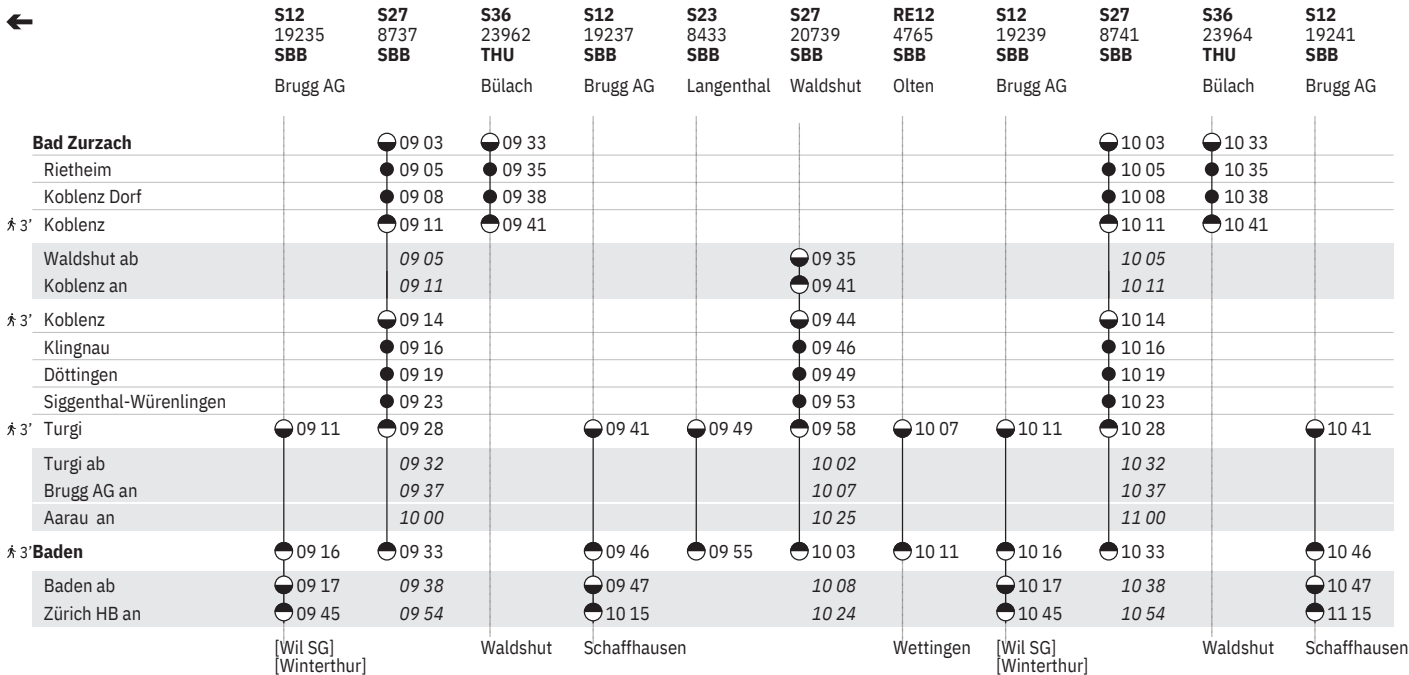

701 Waldshut - Koblenz - Baden (Waldshut) Bad Zurzach - Koblenz - Baden

Stand: 27. September 2023

701 Waldshut - Koblenz - Baden    
 (Waldshut) Bad Zurzach - Koblenz - Baden  

Stand: 27. September 2023

701 Waldshut - Koblenz - Baden (Waldshut) Bad Zurzach - Koblenz - Baden

Stand: 27. September 2023

	S27 8749 SBB	S36 23968 THU	S12 19249 SBB	S23 8445 SBB	S27 20751 SBB	RE12 4771 SBB	S12 19251 SBB	S27 8753 SBB	S36 23970 THU	S12 19253 SBB	S23 8449 SBB
		Bülach	Brugg AG	Langenthal	Waldshut	Olten	Brugg AG		Bülach	Brugg AG	Langenthal
<b>Bad Zurzach</b>	12 03	12 33						13 03	13 33		
Rietheim	12 05	12 35						13 05	13 35		
Koblenz Dorf	12 08	12 38						13 08	13 38		
3' Koblenz	12 11	12 41						13 11	13 41		
Waldshut ab	12 05				12 35			13 05			
Koblenz an	12 11				12 41			13 11			
3' Koblenz	12 14				12 44			13 14			
Klingnau	12 16				12 46			13 16			
Döttingen	12 19				12 49			13 19			
Siggenthal-Würenlingen	12 23				12 53			13 23			
3' Turgi	12 28		12 41	12 49	12 58	13 07	13 11	13 28		13 41	13 49
Turgi ab	12 32				13 02			13 32			
Brugg AG an	12 37				13 07			13 37			
Aarau an	13 00				13 25			14 00			
3' Baden	12 33		12 46	12 55	13 03	13 11	13 16	13 33		13 46	13 55
Baden ab	12 38		12 47		13 08		13 17	13 38		13 47	
Zürich HB an	12 54		13 15		13 24		13 45	13 54		14 15	
		Waldshut	Schaffhausen			Wettingen	[Wil SG] [Winterthur]		Waldshut	Schaffhausen	