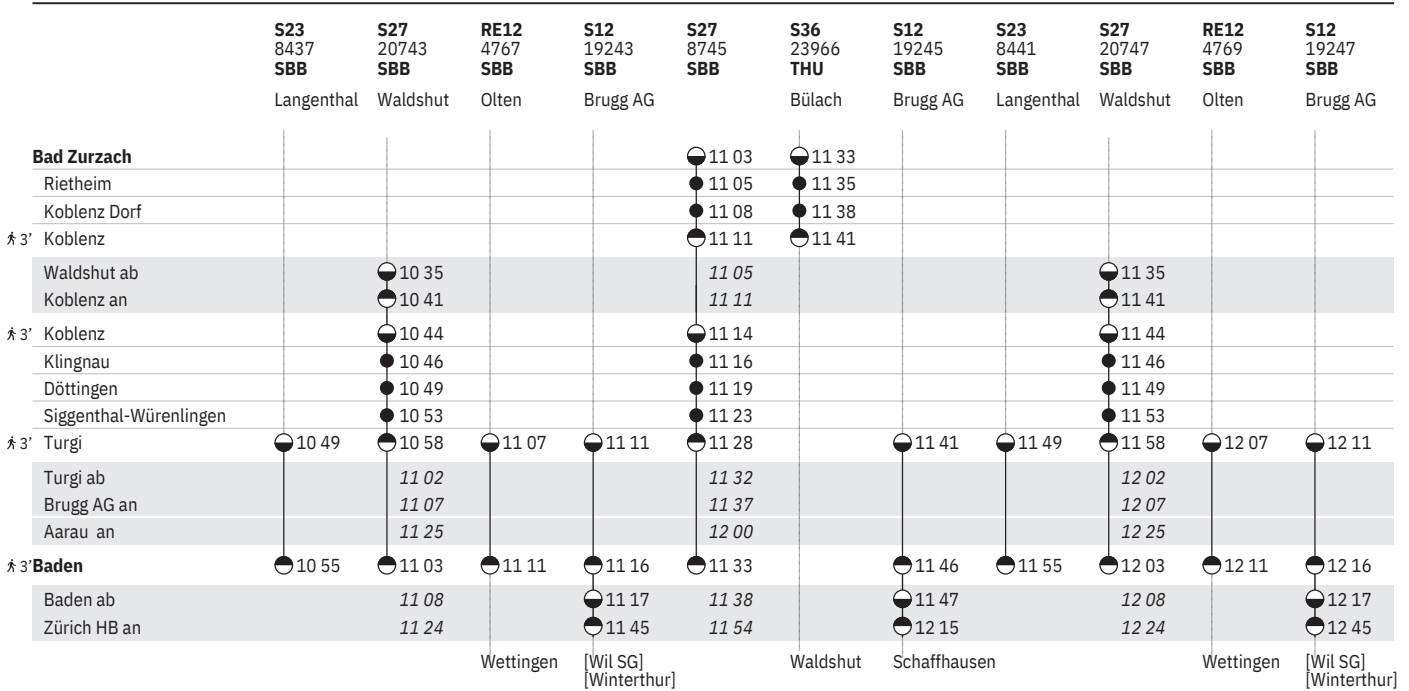

701 Waldshut - Koblenz - Baden (Waldshut) Bad Zurzach - Koblenz - Baden

Stand: 27. September 2023

701 Waldshut - Koblenz - Baden    
 (Waldshut) Bad Zurzach - Koblenz - Baden  

Stand: 27. September 2023

701 Waldshut - Koblenz - Baden (Waldshut) Bad Zurzach - Koblenz - Baden

Stand: 27. September 2023

	S27 8749 SBB	S36 23968 THU	S12 19249 SBB	S23 8445 SBB	S27 20751 SBB	RE12 4771 SBB	S12 19251 SBB	S27 8753 SBB	S36 23970 THU	S12 19253 SBB	S23 8449 SBB
		Bülach	Brugg AG	Langenthal	Waldshut	Olten	Brugg AG		Bülach	Brugg AG	Langenthal
<b>Bad Zurzach</b>	12 03	12 33						13 03	13 33		
Rietheim	12 05	12 35						13 05	13 35		
Koblenz Dorf	12 08	12 38						13 08	13 38		
3' Koblenz	12 11	12 41						13 11	13 41		
Waldshut ab	12 05				12 35			13 05			
Koblenz an	12 11				12 41			13 11			
3' Koblenz	12 14				12 44			13 14			
Klingnau	12 16				12 46			13 16			
Döttingen	12 19				12 49			13 19			
Siggenthal-Würenlingen	12 23				12 53			13 23			
3' Turgi	12 28		12 41	12 49	12 58	13 07	13 11	13 28		13 41	13 49
Turgi ab	12 32				13 02			13 32			
Brugg AG an	12 37				13 07			13 37			
Aarau an	13 00				13 25			14 00			
3' Baden	12 33		12 46	12 55	13 03	13 11	13 16	13 33		13 46	13 55
Baden ab	12 38		12 47		13 08		13 17	13 38		13 47	
Zürich HB an	12 54		13 15		13 24		13 45	13 54		14 15	
		Waldshut	Schaffhausen			Wettingen	[Wil SG] [Winterthur]		Waldshut	Schaffhausen	