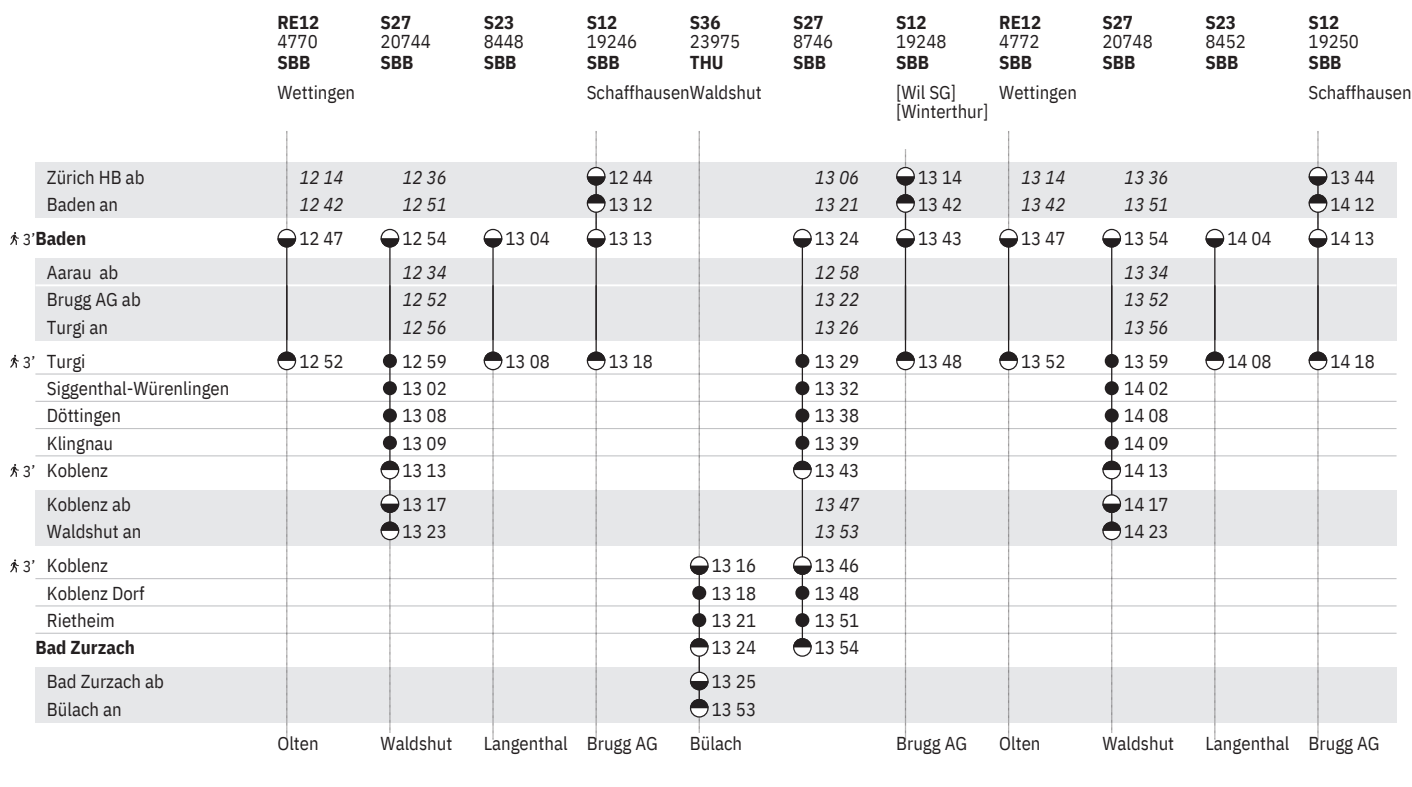

701 **Baden - Koblenz - Bad Zurzach**    
**Baden - Koblenz - Waldshut**  

Stand: 27. September 2023

	<b>S23</b> 8428 <b>SBB</b>	<b>S12</b> 19226 <b>SBB</b>	<b>S36</b> 23965 <b>THU</b>	<b>S27</b> 8726 <b>SBB</b>	<b>S12</b> 19228 <b>SBB</b>	<b>RE12</b> 4762 <b>SBB</b>	<b>S27</b> 20728 <b>SBB</b>	<b>S23</b> 8432 <b>SBB</b>	<b>S12</b> 19230 <b>SBB</b>	<b>S36</b> 23967 <b>THU</b>	<b>S27</b> 8730 <b>SBB</b>
		SchaffhausenWaldshut			[Wil SG] [Winterthur]	Wettingen			SchaffhausenWaldshut		
Zürich HB ab		07 44		08 06	08 14	08 14	08 36		08 44		09 06
Baden an		08 12		08 21	08 42	08 42	08 51		09 12		09 21
✱ 3' <b>Baden</b>	08 04	08 13		08 24	08 43	08 47	08 54	09 04	09 13		09 24
Aarau ab				07 58			08 34				08 58
Brugg AG ab				08 22			08 52				09 22
Turgi an				08 26			08 56				09 26
✱ 3' Turgi	08 08	08 18		08 29	08 48	08 52	08 59	09 08	09 18		09 29
Siggenthal-Würenlingen				08 32			09 02				09 32
Döttingen				08 38			09 08				09 38
Klingnau				08 39			09 09				09 39
✱ 3' Koblenz				08 43			09 13				09 43
Koblenz ab				08 47			09 17				09 47
Waldshut an				08 53			09 23				09 53
✱ 3' Koblenz			08 16	08 46						09 16	09 46
Koblenz Dorf			08 18	08 48						09 18	09 48
Rietheim			08 21	08 51						09 21	09 51
<b>Bad Zurzach</b>			08 24	08 54						09 24	09 54
Bad Zurzach ab			08 25							09 25	
Bülach an			08 53							09 53	
	Langenthal	Brugg AG	Bülach		Brugg AG	Olten	Waldshut	Langenthal	Brugg AG	Bülach	

701 **Baden - Koblenz - Bad Zurzach**    
**Baden - Koblenz - Waldshut**  

Stand: 27. September 2023

701 **Baden - Koblenz - Bad Zurzach**    
**Baden - Koblenz - Waldshut**  

Stand: 27. September 2023

701 **Baden - Koblenz - Bad Zurzach**    
**Baden - Koblenz - Waldshut**  