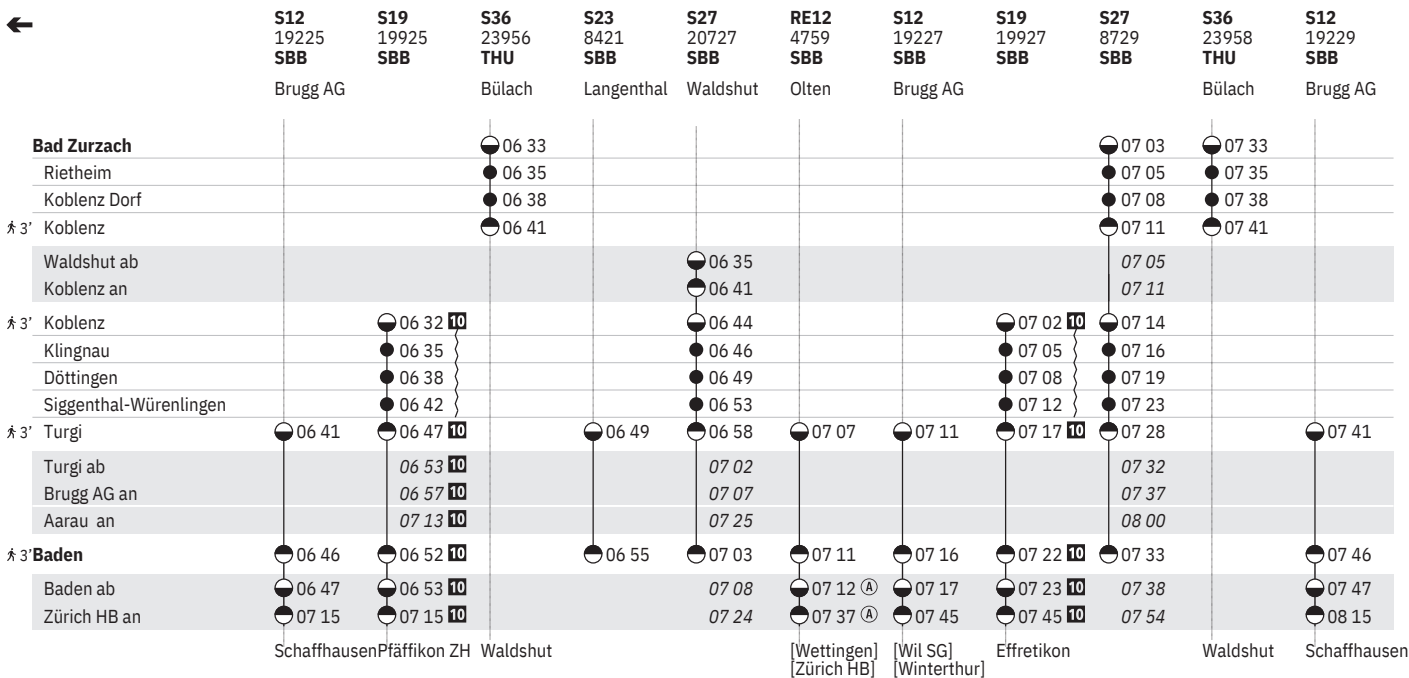

	<b>SN1</b> 13710 <b>SBB</b> Winterthur	<b>SN1</b> 13712 <b>SBB</b> Winterthur	<b>SN1</b> 13714 <b>SBB</b> Winterthur	<b>SN1</b> 13716 <b>SBB</b> Winterthur
Zürich HB ab	01 00 <b>12</b>	02 00 <b>12</b>	03 00 <b>12</b>	04 00 <b>13</b>
Baden an	01 27 <b>12</b>	02 27 <b>12</b>	03 27 <b>12</b>	04 27 <b>13</b>
† 3' <b>Baden</b>	01 28 <b>12</b>	02 28 <b>12</b>	03 28 <b>12</b>	04 28 <b>13</b>
† 3' <b>Turgi</b>	01 33 <b>12</b>	02 33 <b>12</b>	03 33 <b>12</b>	04 33 <b>13</b>
	Aarau	Aarau	Aarau	Aarau

701 Waldshut - Koblenz - Baden (Waldshut) Bad Zurzach - Koblenz - Baden

Stand: 27. September 2023

701 Waldshut - Koblenz - Baden    
 (Waldshut) Bad Zurzach - Koblenz - Baden  

Stand: 27. September 2023

701 Waldshut - Koblenz - Baden (Waldshut) Bad Zurzach - Koblenz - Baden