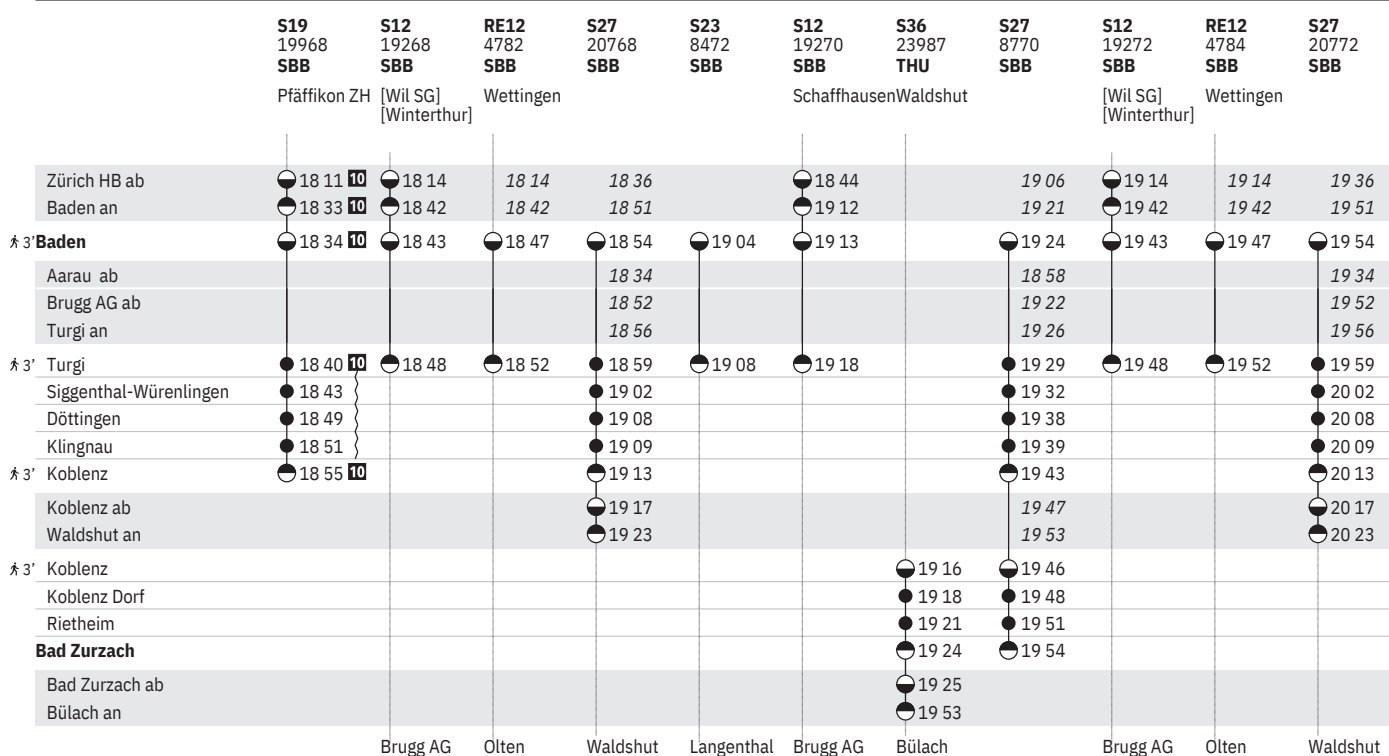

701 **Baden - Koblenz - Bad Zurzach**    
**Baden - Koblenz - Waldshut**  

Stand: 27. September 2023

701 **Baden - Koblenz - Bad Zurzach**    
**Baden - Koblenz - Waldshut**  

Stand: 27. September 2023

701 **Baden - Koblenz - Bad Zurzach**    
**Baden - Koblenz - Waldshut**  

Stand: 27. September 2023

701 **Baden - Koblenz - Bad Zurzach**    
**Baden - Koblenz - Waldshut**  

Stand: 27. September 2023

	<b>S23</b> 8476 <b>SBB</b>	<b>S12</b> 19274 <b>SBB</b>	<b>S36</b> 23989 <b>THU</b>	<b>S27</b> 8774 <b>SBB</b>	<b>S12</b> 19276 <b>SBB</b>	<b>RE12</b> 4786 <b>SBB</b>	<b>S27</b> 20776 <b>SBB</b>	<b>S23</b> 8480 <b>SBB</b>	<b>S12</b> 19278 <b>SBB</b>	<b>S36</b> 23991 <b>THU</b>	<b>S27</b> 8778 <b>SBB</b>
		SchaffhausenWaldshut			[Wil SG] [Winterthur]	Wettingen			SchaffhausenWaldshut		
Zürich HB ab		19 44		20 06	20 14	20 14	20 36		20 44		21 06
Baden an		20 12		20 21	20 42	20 42	20 51		21 12		21 21
<b>† 3' Baden</b>	20 04	20 13		20 24	20 43	20 47	20 54	21 04	21 13		21 24
Aarau ab				19 58			20 34				20 58
Brugg AG ab				20 22			20 52				21 22
Turgi an				20 26			20 56				21 26
<b>† 3' Turgi</b>	20 08	20 18		20 29	20 48	20 52	20 59	21 08	21 18		21 29
Siggenthal-Würenlingen				20 32			21 02				21 32
Döttingen				20 38			21 08				21 38
Klingnau				20 39			21 09				21 39
<b>† 3' Koblenz</b>				20 43			21 13				21 43
Koblenz ab				20 47			21 17				21 47
Waldshut an				20 53			21 23				21 53
<b>† 3' Koblenz</b>			20 16	20 46						21 16	21 46
Koblenz Dorf			20 18	20 48						21 18	21 48
Rietheim			20 21	20 51						21 21	21 51
<b>Bad Zurzach</b>			20 24	20 54						21 24	21 54
Bad Zurzach ab			20 25							21 25	
Bülach an			20 53							21 53	
	Langenthal	Brugg AG	Bülach		Brugg AG	Olten	Waldshut	Olten	Brugg AG	Bülach	