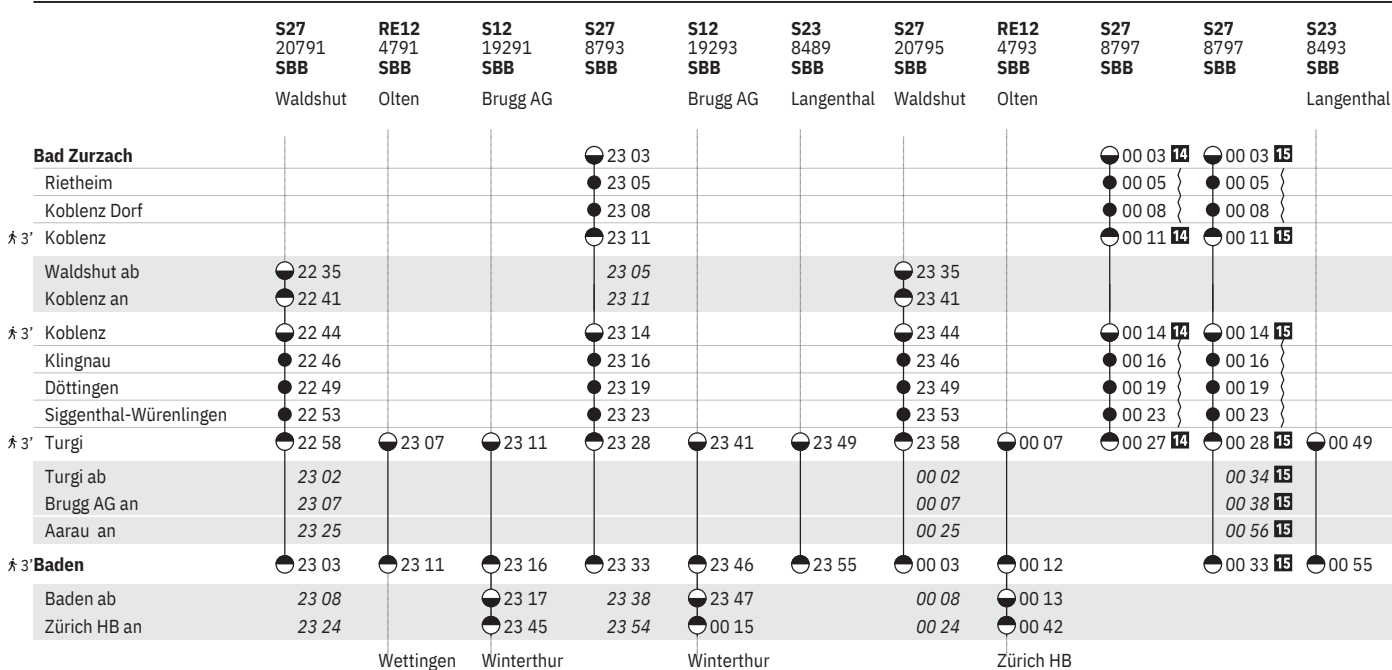

	<b>S27</b> 20767 <b>SBB</b> Waldshut	<b>RE12</b> 4779 <b>SBB</b> Olten	<b>S12</b> 19267 <b>SBB</b> Brugg AG	<b>S19</b> 19967 <b>SBB</b>	<b>S27</b> 8769 <b>SBB</b>	<b>S36</b> 23978 <b>THU</b> Bülach	<b>S12</b> 19269 <b>SBB</b> Brugg AG	<b>S23</b> 8465 <b>SBB</b> Langenthal	<b>S27</b> 20771 <b>SBB</b> Waldshut	<b>RE12</b> 4781 <b>SBB</b> Olten	<b>S12</b> 19271 <b>SBB</b> Brugg AG
<b>Bad Zurzach</b>					● 17 03	● 17 33					
Rietheim					● 17 05	● 17 35					
Koblenz Dorf					● 17 08	● 17 38					
✱ 3' Koblenz					● 17 11	● 17 41					
Waldshut ab	● 16 35				17 05			● 17 35			
Koblenz an	● 16 41				17 11			● 17 41			
✱ 3' Koblenz	● 16 44			● 17 02 <b>10</b>	● 17 14			● 17 44			
Klingnau	● 16 46			● 17 05	● 17 16			● 17 46			
Döttingen	● 16 49			● 17 08	● 17 19			● 17 49			
Siggenthal-Würenlingen	● 16 53			● 17 12	● 17 23			● 17 53			
✱ 3' Turgi	● 16 58	● 17 07	● 17 11	● 17 17 <b>10</b>	● 17 28		● 17 41	● 17 49	● 17 58	● 18 07	● 18 11
Turgi ab	17 02 <b>©</b>				17 32				18 02		
Brugg AG an	17 07 <b>©</b>				17 37				18 07		
Aarau an	17 25 <b>©</b>				18 00				18 25		
✱ 3' <b>Baden</b>	● 17 03	● 17 11	● 17 16	● 17 22 <b>10</b>	● 17 33		● 17 46	● 17 55	● 18 03	● 18 11	● 18 16
Baden ab	17 08 <b>©</b>		● 17 17	● 17 23 <b>10</b>	17 38		● 17 47		18 08		● 18 17
Zürich HB an	17 24 <b>©</b>		● 17 45	● 17 45 <b>10</b>	17 54		● 18 15		18 24		● 18 45
	[Wettingen]	Wettingen	[Wil SG] [Winterthur]	Pfäffikon ZH		Waldshut	Schaffhausen			Wettingen	[Wil SG] [Winterthur]

701 Waldshut - Koblenz - Baden    
 (Waldshut) Bad Zurzach - Koblenz - Baden  

Stand: 27. September 2023

701 Waldshut - Koblenz - Baden (Waldshut) Bad Zurzach - Koblenz - Baden

Stand: 27. September 2023

**701 Baden - Koblenz - Bad Zurzach**    
**Baden - Koblenz - Waldshut**  