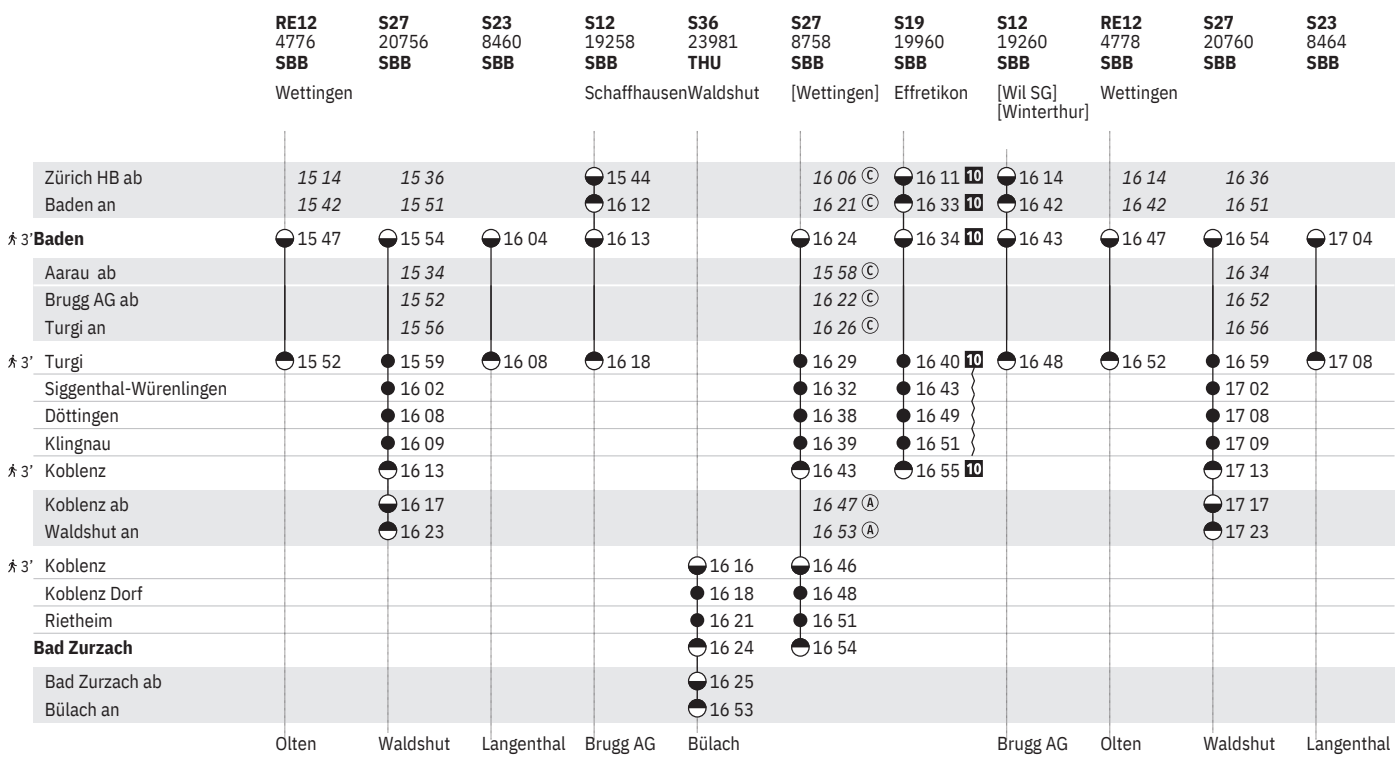

	<b>S12</b> 19232 <b>SBB</b>	<b>RE12</b> 4764 <b>SBB</b>	<b>S27</b> 20732 <b>SBB</b>	<b>S23</b> 8436 <b>SBB</b>	<b>S12</b> 19234 <b>SBB</b>	<b>S36</b> 23969 <b>THU</b>	<b>S27</b> 8734 <b>SBB</b>	<b>S12</b> 19236 <b>SBB</b>	<b>RE12</b> 4766 <b>SBB</b>	<b>S27</b> 20736 <b>SBB</b>	<b>S23</b> 8440 <b>SBB</b>
	[Wil SG] [Winterthur]	Wettingen			SchaffhausenWaldshut			[Wil SG] [Winterthur]	Wettingen		
Zürich HB ab	09 14	09 14	09 36		09 44		10 06	10 14	10 14	10 36	
Baden an	09 42	09 42	09 51		10 12		10 21	10 42	10 42	10 51	
✱ 3' <b>Baden</b>	09 43	09 47	09 54	10 04	10 13		10 24	10 43	10 47	10 54	11 04
Aarau ab			09 34				09 58			10 34	
Brugg AG ab			09 52				10 22			10 52	
Turgi an			09 56				10 26			10 56	
✱ 3' Turgi	09 48	09 52	09 59	10 08	10 18		10 29	10 48	10 52	10 59	11 08
Siggenthal-Würenlingen			10 02				10 32			11 02	
Döttingen			10 08				10 38			11 08	
Klingnau			10 09				10 39			11 09	
✱ 3' Koblenz			10 13				10 43			11 13	
Koblenz ab			10 17				10 47			11 17	
Waldshut an			10 23				10 53			11 23	
✱ 3' Koblenz				10 16	10 46						
Koblenz Dorf				10 18	10 48						
Rietheim				10 21	10 51						
<b>Bad Zurzach</b>				10 24	10 54						
Bad Zurzach ab				10 25							
Bülach an				10 53							
	Brugg AG	Olten	Waldshut	Langenthal	Brugg AG	Bülach		Brugg AG	Olten	Waldshut	Langenthal

701 **Baden - Koblenz - Bad Zurzach**    
**Baden - Koblenz - Waldshut**  

Stand: 27. September 2023

701 **Baden - Koblenz - Bad Zurzach**    
**Baden - Koblenz - Waldshut**  

Stand: 27. September 2023

701 **Baden - Koblenz - Bad Zurzach**    
**Baden - Koblenz - Waldshut**  