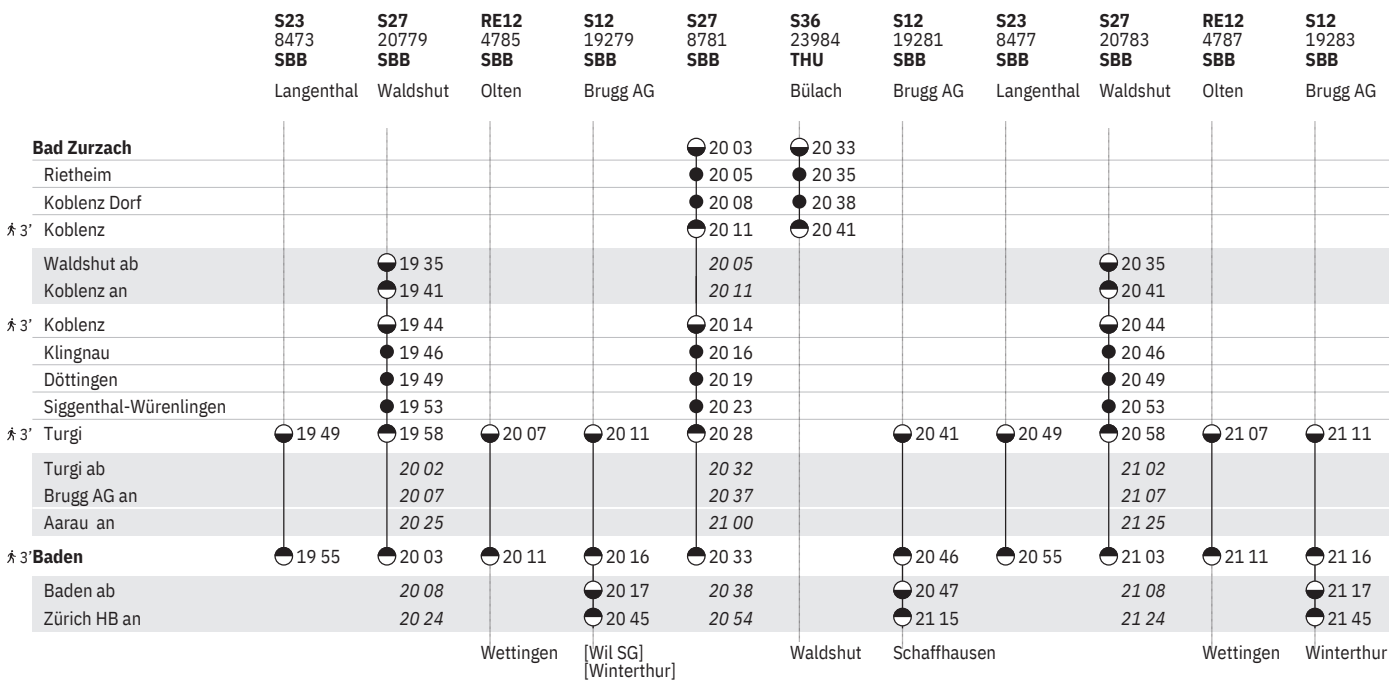

701 Waldshut - Koblenz - Baden
(Waldshut) Bad Zurzach - Koblenz - Baden

Stand: 27. September 2023