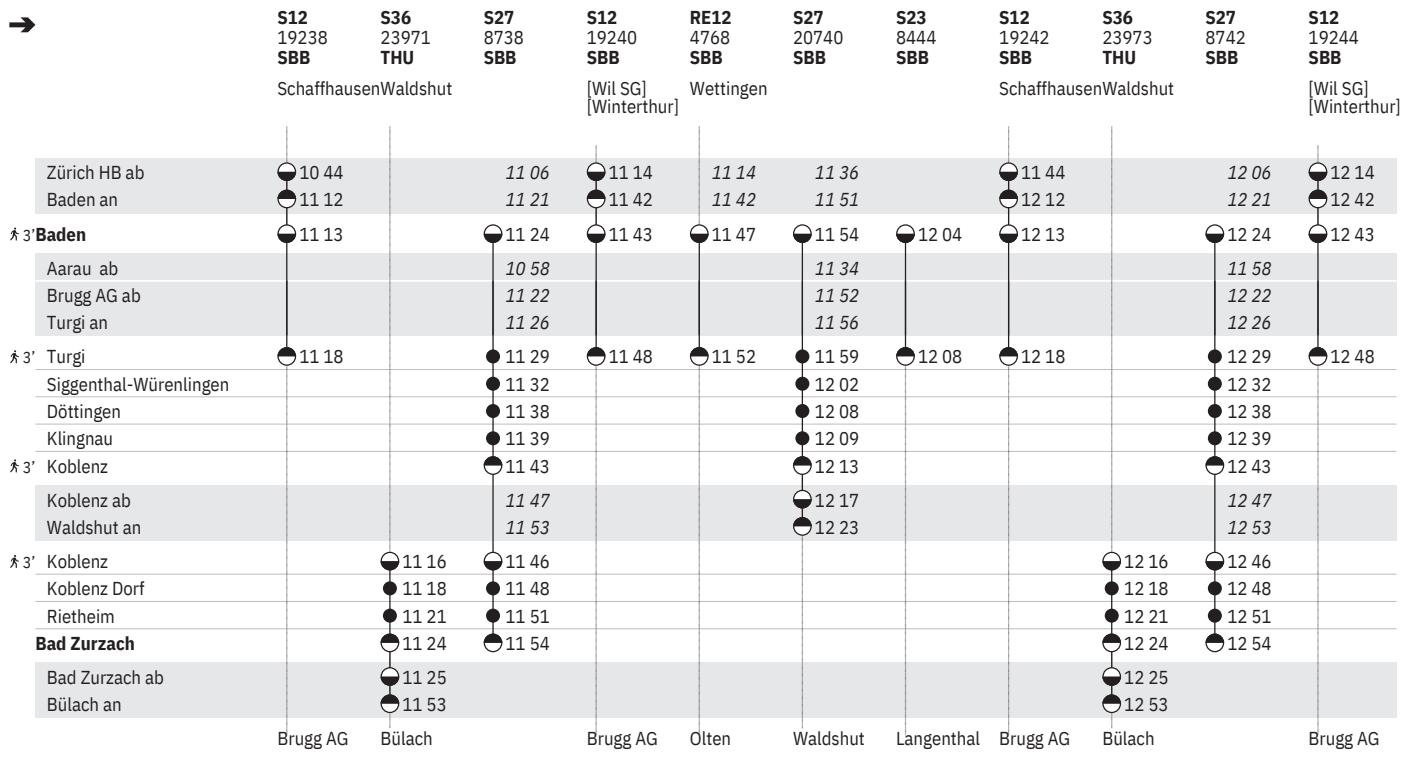

701 **Baden - Koblenz - Bad Zurzach**    
**Baden - Koblenz - Waldshut**  

Stand: 27. September 2023

	<b>S23</b> 8428 <b>SBB</b>	<b>S12</b> 19226 <b>SBB</b>	<b>S36</b> 23965 <b>THU</b>	<b>S27</b> 8726 <b>SBB</b>	<b>S12</b> 19228 <b>SBB</b>	<b>RE12</b> 4762 <b>SBB</b>	<b>S27</b> 20728 <b>SBB</b>	<b>S23</b> 8432 <b>SBB</b>	<b>S12</b> 19230 <b>SBB</b>	<b>S36</b> 23967 <b>THU</b>	<b>S27</b> 8730 <b>SBB</b>
		SchaffhausenWaldshut			[Wil SG] [Winterthur]	Wettingen			SchaffhausenWaldshut		
Zürich HB ab		07 44		08 06	08 14	08 14	08 36		08 44		09 06
Baden an		08 12		08 21	08 42	08 42	08 51		09 12		09 21
✱ 3' <b>Baden</b>	08 04	08 13		08 24	08 43	08 47	08 54	09 04	09 13		09 24
Aarau ab				07 58			08 34				08 58
Brugg AG ab				08 22			08 52				09 22
Turgi an				08 26			08 56				09 26
✱ 3' Turgi	08 08	08 18		08 29	08 48	08 52	08 59	09 08	09 18		09 29
Siggenthal-Würenlingen				08 32			09 02				09 32
Döttingen				08 38			09 08				09 38
Klingnau				08 39			09 09				09 39
✱ 3' Koblenz				08 43			09 13				09 43
Koblenz ab				08 47			09 17				09 47
Waldshut an				08 53			09 23				09 53
✱ 3' Koblenz			08 16	08 46						09 16	09 46
Koblenz Dorf			08 18	08 48						09 18	09 48
Rietheim			08 21	08 51						09 21	09 51
<b>Bad Zurzach</b>			08 24	08 54						09 24	09 54
Bad Zurzach ab			08 25							09 25	
Bülach an			08 53							09 53	
	Langenthal	Brugg AG	Bülach		Brugg AG	Olten	Waldshut	Langenthal	Brugg AG	Bülach	

701 **Baden - Koblenz - Bad Zurzach**    
**Baden - Koblenz - Waldshut**  

Stand: 27. September 2023

701 **Baden - Koblenz - Bad Zurzach**    
**Baden - Koblenz - Waldshut**  

Stand: 27. September 2023

701 **Baden - Koblenz - Bad Zurzach**    
**Baden - Koblenz - Waldshut**  