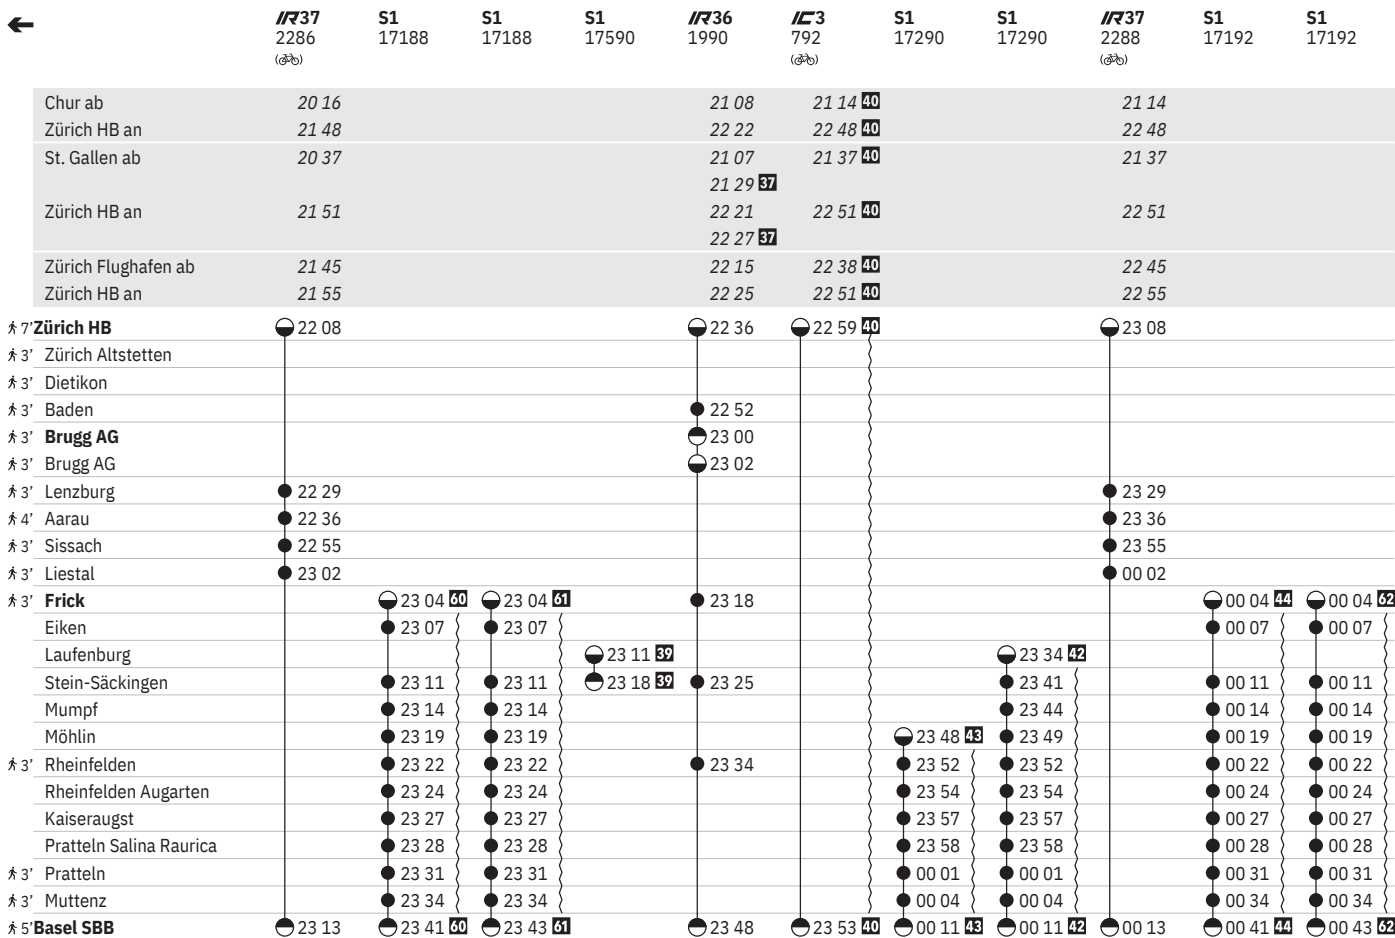

[Hamburg-Alt
ona] [Hannov
er Hauptbahn
hof]

700 Zürich HB - Brugg AG - Frick - Basel SBB
 Laufenburg - Stein-Säckingen - Basel SBB

Stand: 27. September 2023

700 Zürich HB - Brugg AG - Frick - Basel SBB
 Laufenburg - Stein-Säckingen - Basel SBB

Stand: 27. September 2023

Zeichenerklärung

- 10**  vom 25.3.–21.6., 12.8.–7.11.
11  vom 23.3.–23.6., 17.8.–3.11.
12  vom 11.12.–22.3., 24.6.–9.8., 8.11.–13.12.
13  vom 10.12.–17.3., 29.6.–11.8., 9.11.–14.12.
14 ①–⑦ ohne 25.12., 1.1.
15 ⑤–⑥ vom 22.3.–22.6., 30.8.–2.11. sowie 28.3., 31.3., 8.5., 19.5.
16 ①–④, ⑦ vom 24.3.–20.6., 1.9.–6.11. ohne 28.3., 31.3., 8.5., 19.5.
17 ①–⑦ vom 10.12.–22.3., 24.6.–11.8., 8.11.–14.12.
18 ①–⑦ vom 23.3.–23.6., 12.8.–7.11.
19 ①–⑦ vom 22.3.–22.6., 30.8.–6.11.
20  sowie 1.5., 3.10. ohne 2.1., 1.8.
21  ohne 2.1., 1.8.
22 1.5., 3.10.
23  sowie 2.1., 1.8. ohne 1.5., 3.10.
24 ①–⑦ vom 10.12.–24.3.,  vom 29.3.–23.6., ①–⑦ vom 24.6.–11.8.,  vom 17.8.–10.11., ①–⑦ vom 11.11.–14.12. sowie 8.11.
25 ①–⑦ vom 29.3.–22.6., 30.8.–6.11.
26 ①–⑦ vom 10.3.–28.3.
27 ① vom 11.12.–18.12., 2.1.–25.3., 8.4.–13.5., 27.5.–10.6., ①–⑦ vom 14.6.–14.7., ① vom 15.7.–5.8., 2.9.–9.12. sowie 27.12., 2.1., 2.4., 21.5.
28 ②–⑦ vom 10.12.–13.6., 16.7.–14.12. sowie 25.12., 1.1., 1.4., 20.5., 12.8., 19.8., 26.8. ohne 27.12., 2.1., 2.4., 21.5.
29  vom 13.8.–13.12.
30 ①–⑦ vom 10.12.–12.8.,  vom 17.8.–14.12.
31 ⑤ vom 22.12.–5.1., ⑤–⑥ vom 22.3.–21.9., ⑤–⑦ vom 22.9.–11.10., ⑤ vom 18.10.–13.12. sowie 23.12., 28.3., 31.3., 8.5. ohne 23.3.
32 ①–⑦ vom 16.7.–14.12.