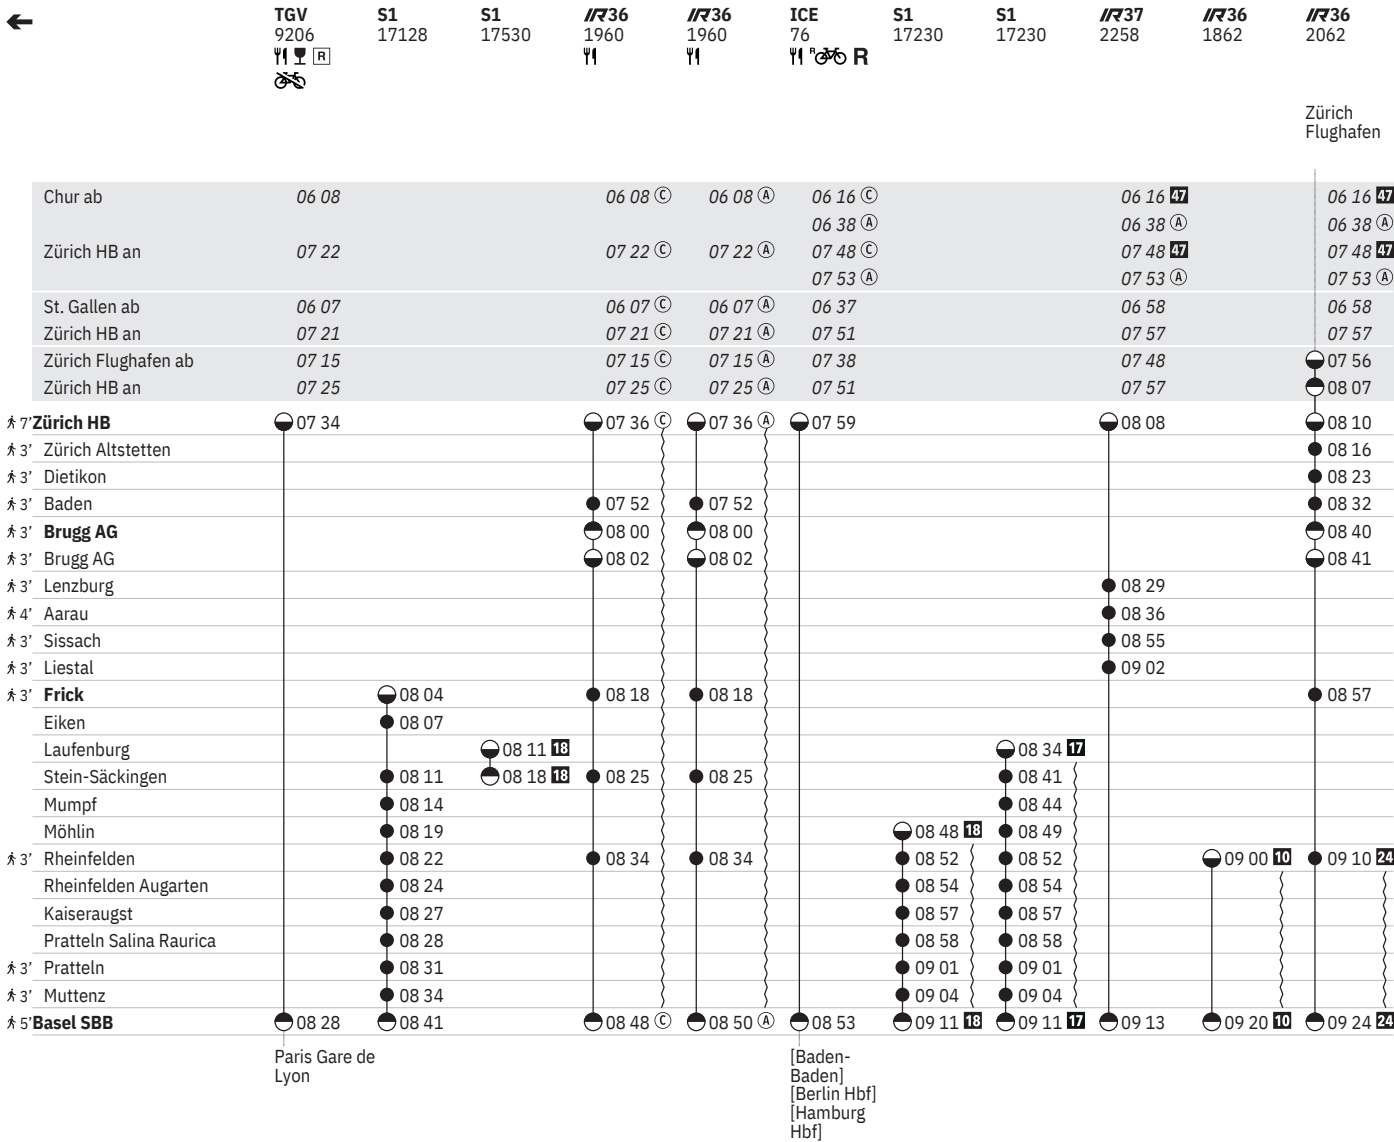

700 Zürich HB - Brugg AG - Frick - Basel SBB
Laufenburg - Stein-Säckingen - Basel SBB

Stand: 27. September 2023