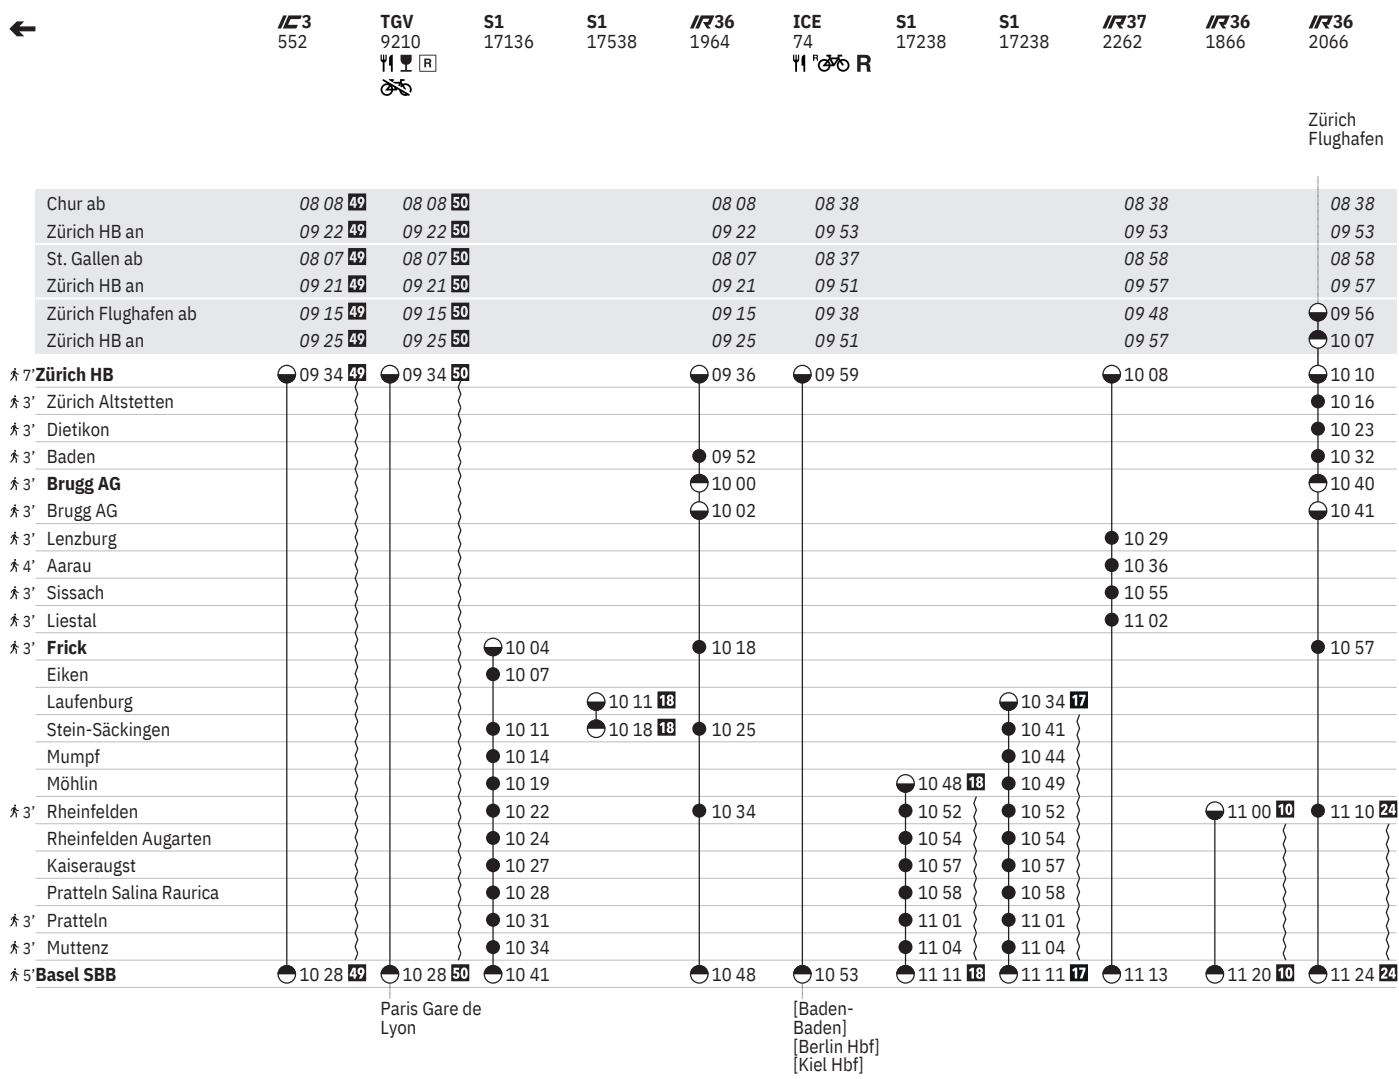

700 Zürich HB - Brugg AG - Frick - Basel SBB
Laufenburg - Stein-Säckingen - Basel SBB

Stand: 27. September 2023