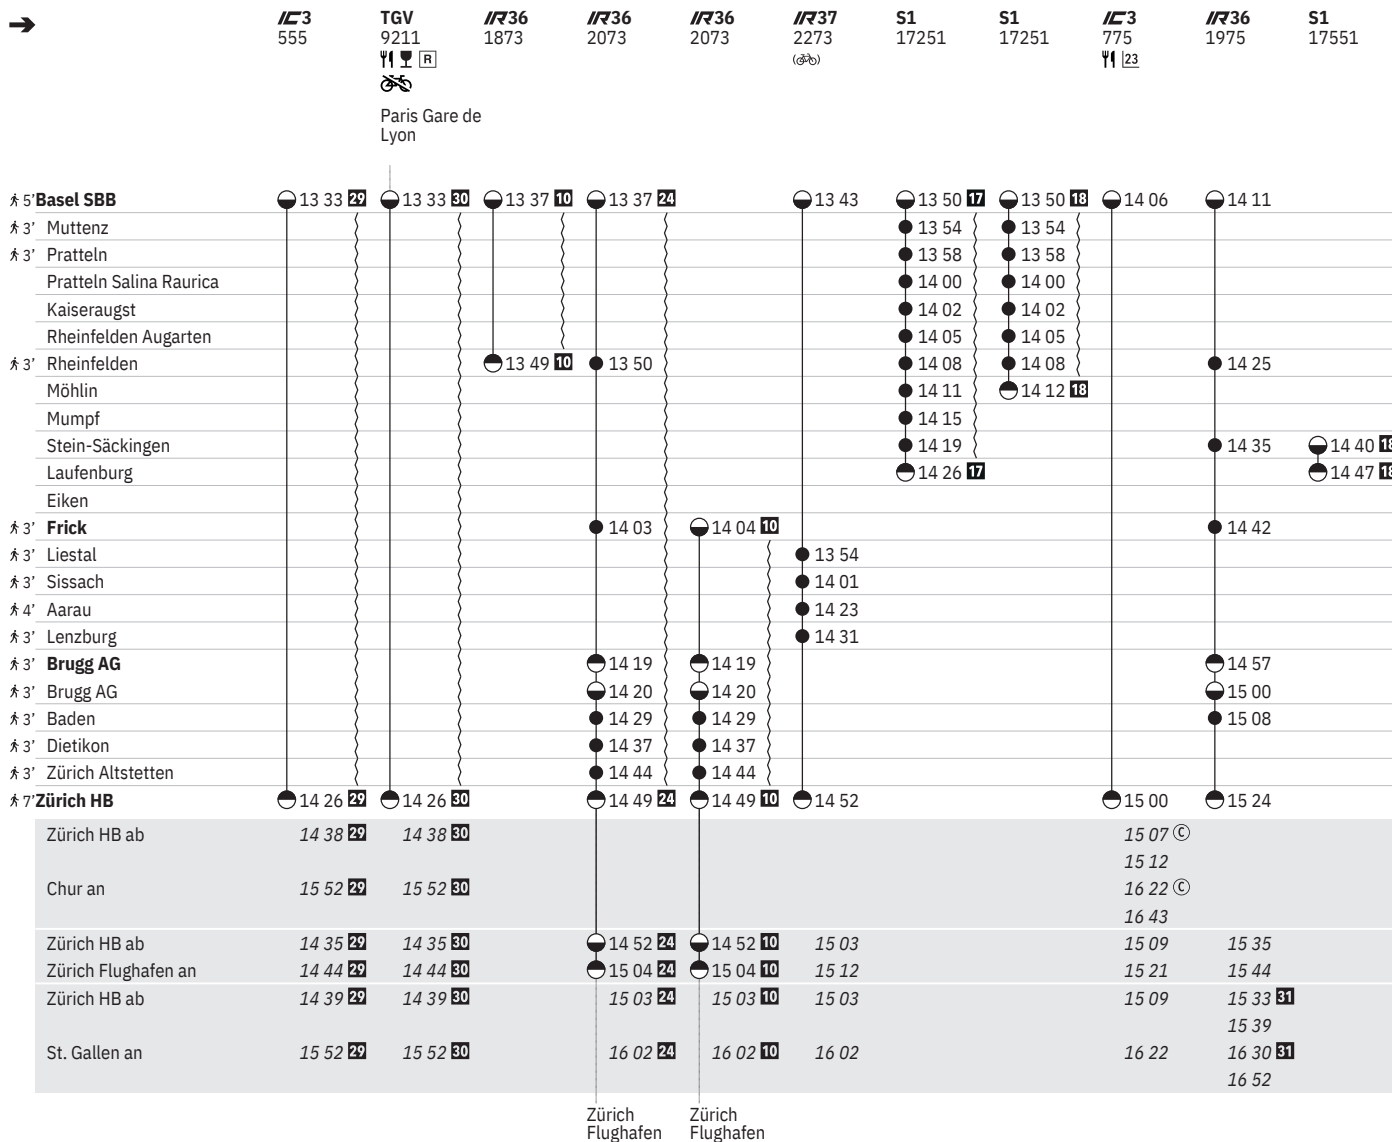

700 Basel SBB - Frick - Brugg AG - Zürich HB
Basel SBB - Stein-Säckingen - Laufenburg

Stand: 27. September 2023