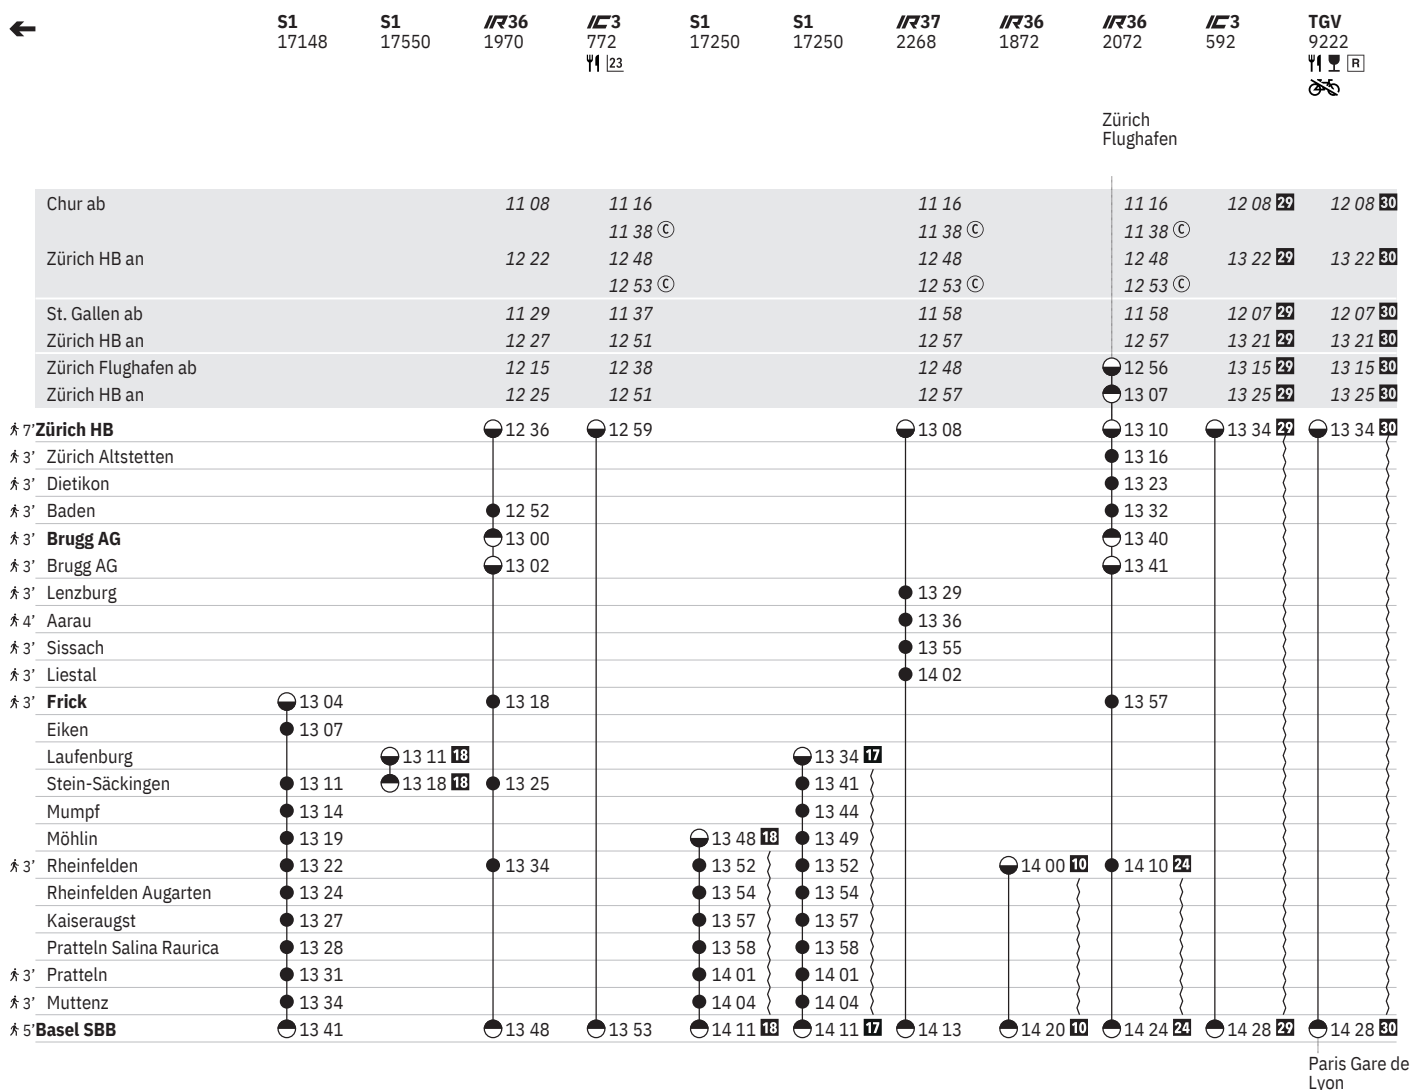

700 Zürich HB - Brugg AG - Frick - Basel SBB
Laufenburg - Stein-Säckingen - Basel SBB

Stand: 27. September 2023