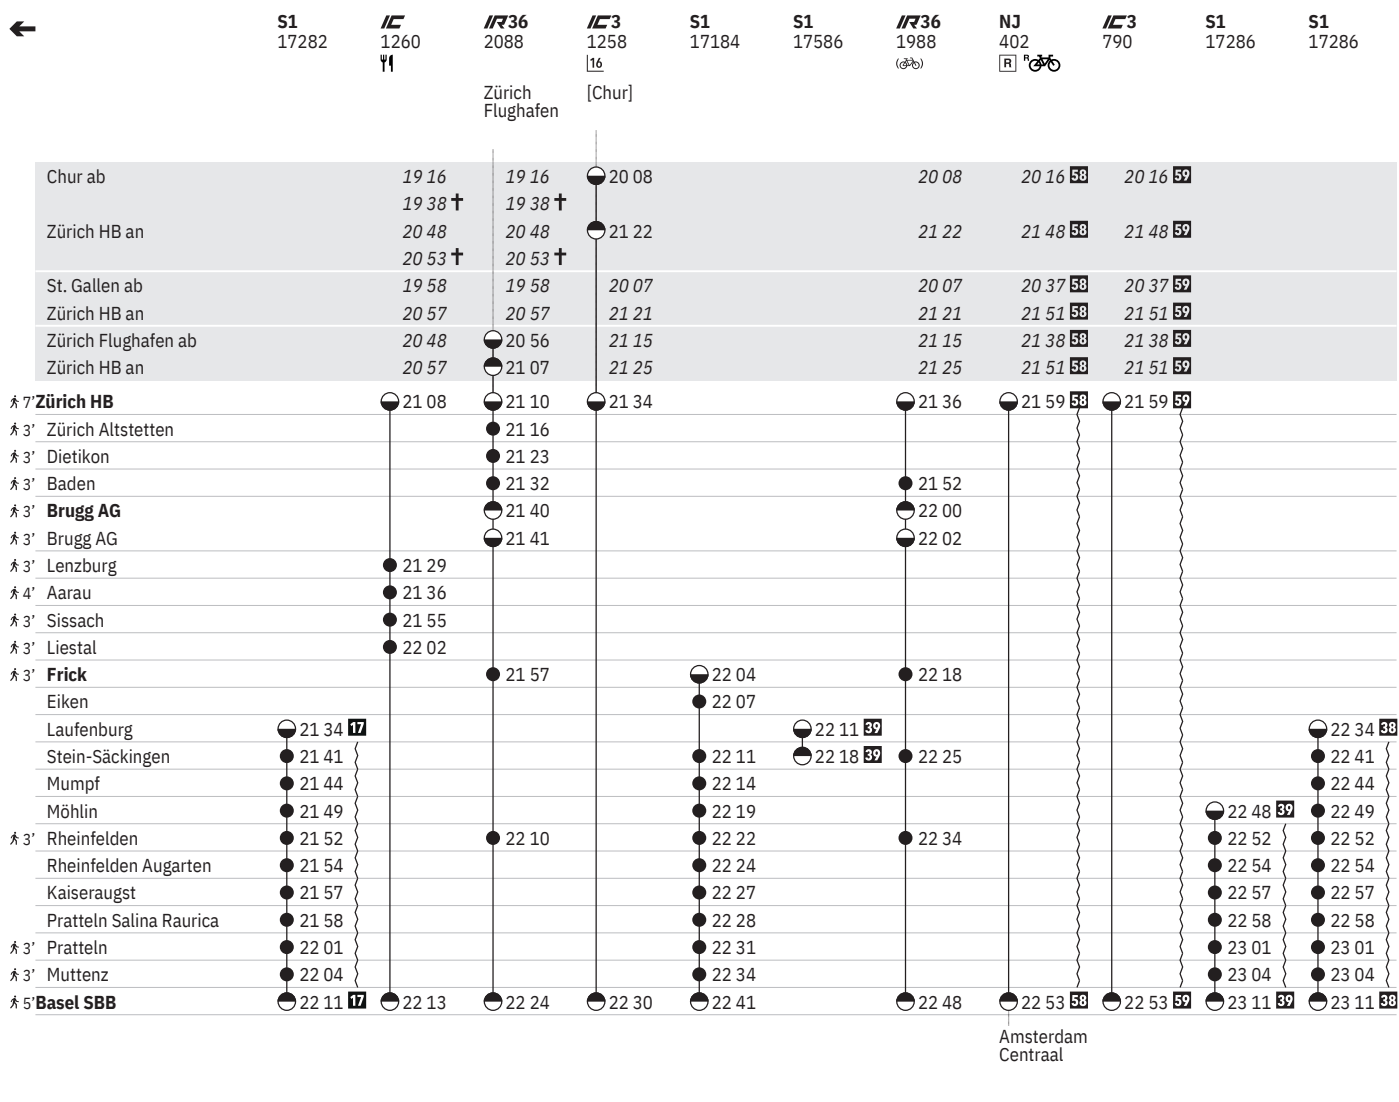

700 Zürich HB - Brugg AG - Frick - Basel SBB
Laufenburg - Stein-Säckingen - Basel SBB

Stand: 27. September 2023