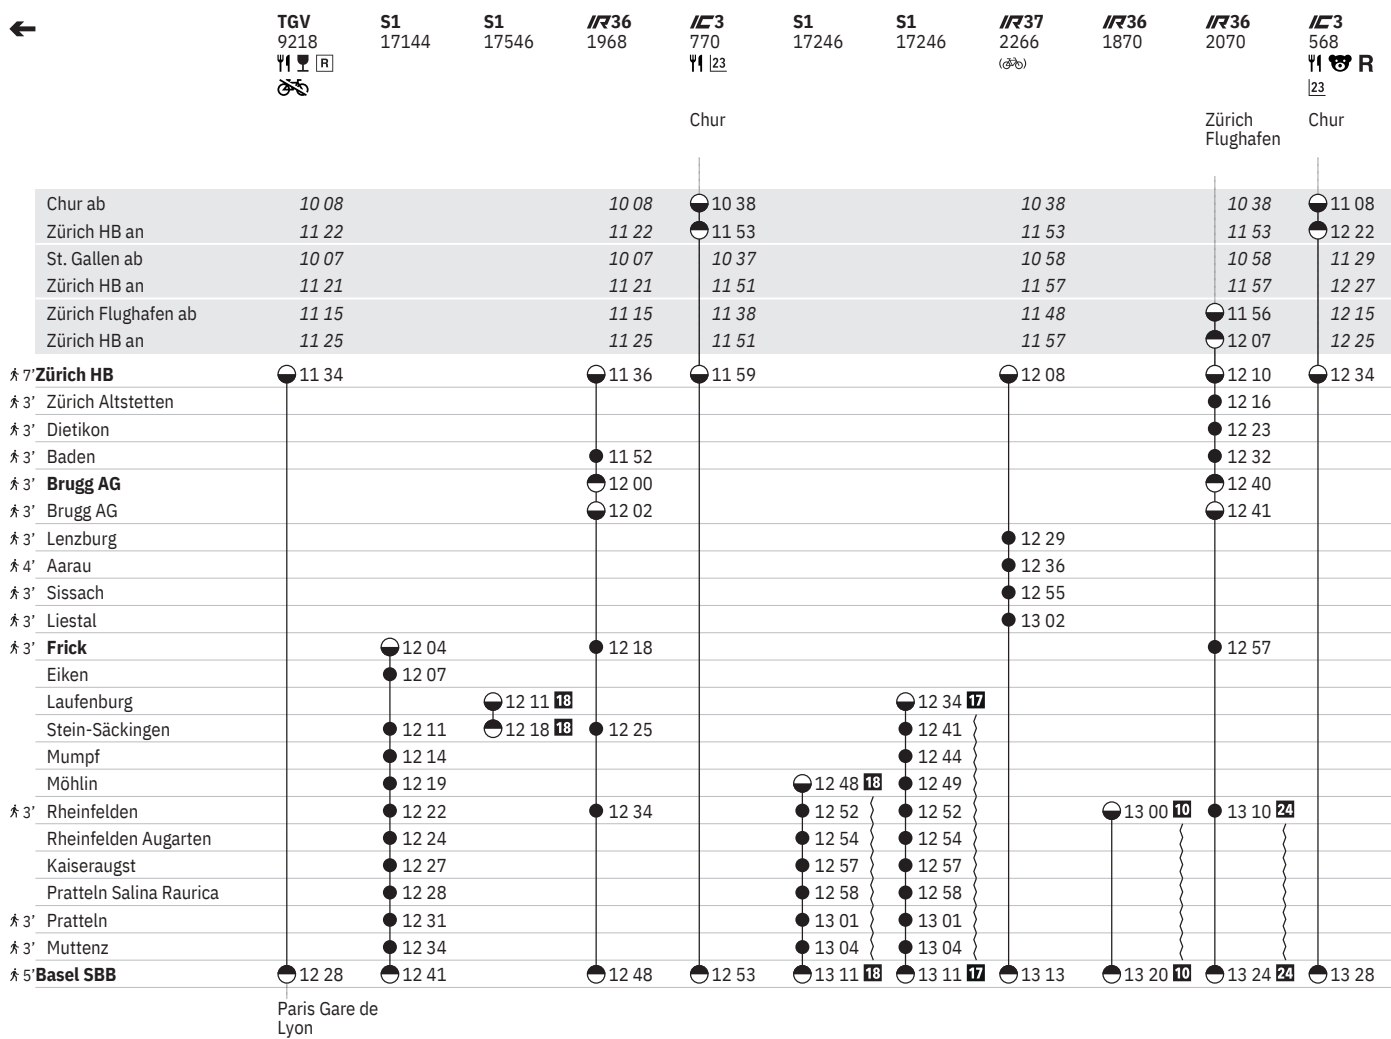

700 Zürich HB - Brugg AG - Frick - Basel SBB
Laufenburg - Stein-Säckingen - Basel SBB

Stand: 27. September 2023