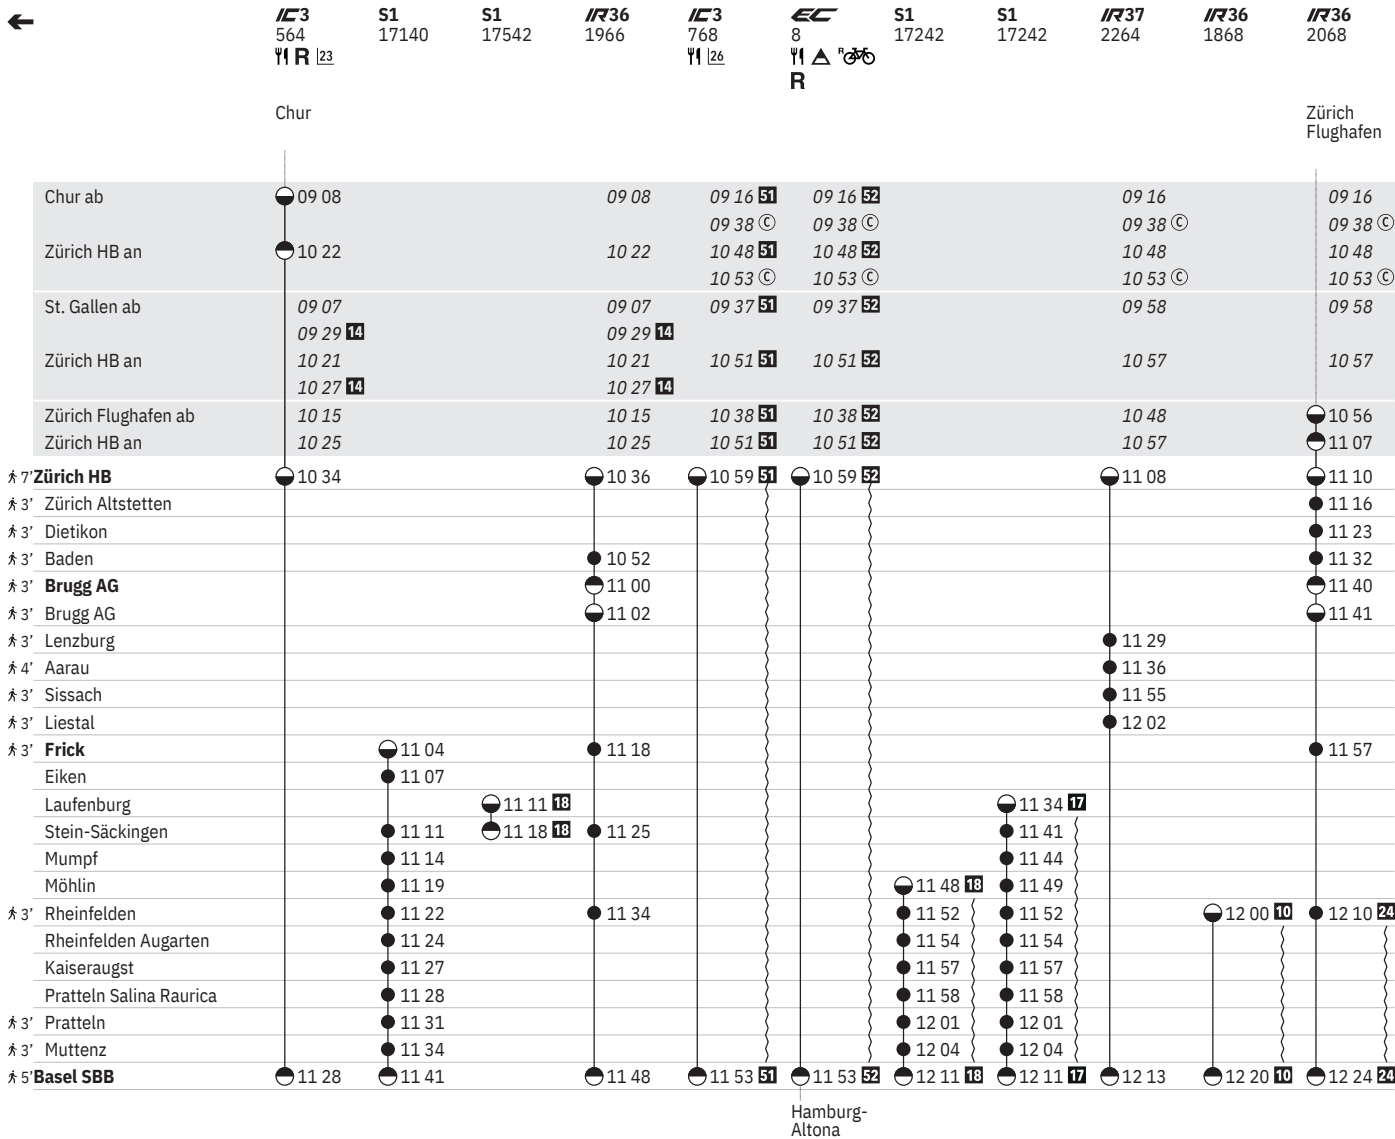

700 Zürich HB - Brugg AG - Frick - Basel SBB
Laufenburg - Stein-Säckingen - Basel SBB

Stand: 27. September 2023