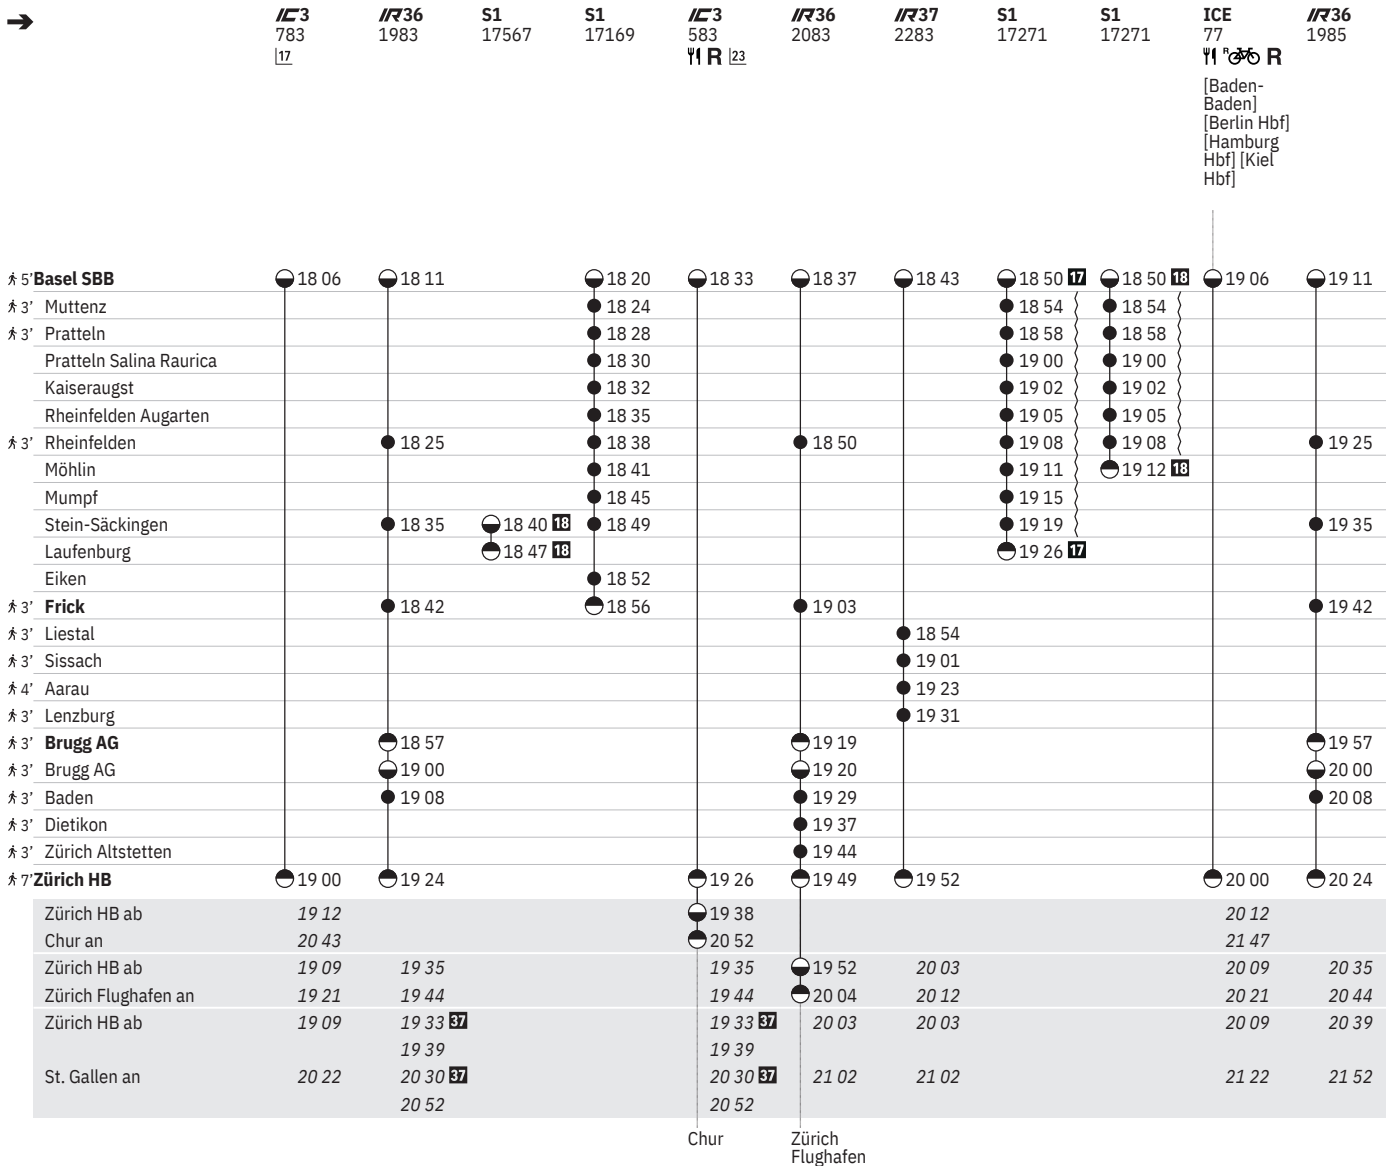

700 Basel SBB - Frick - Brugg AG - Zürich HB
Basel SBB - Stein-Säckingen - Laufenburg

Stand: 27. September 2023