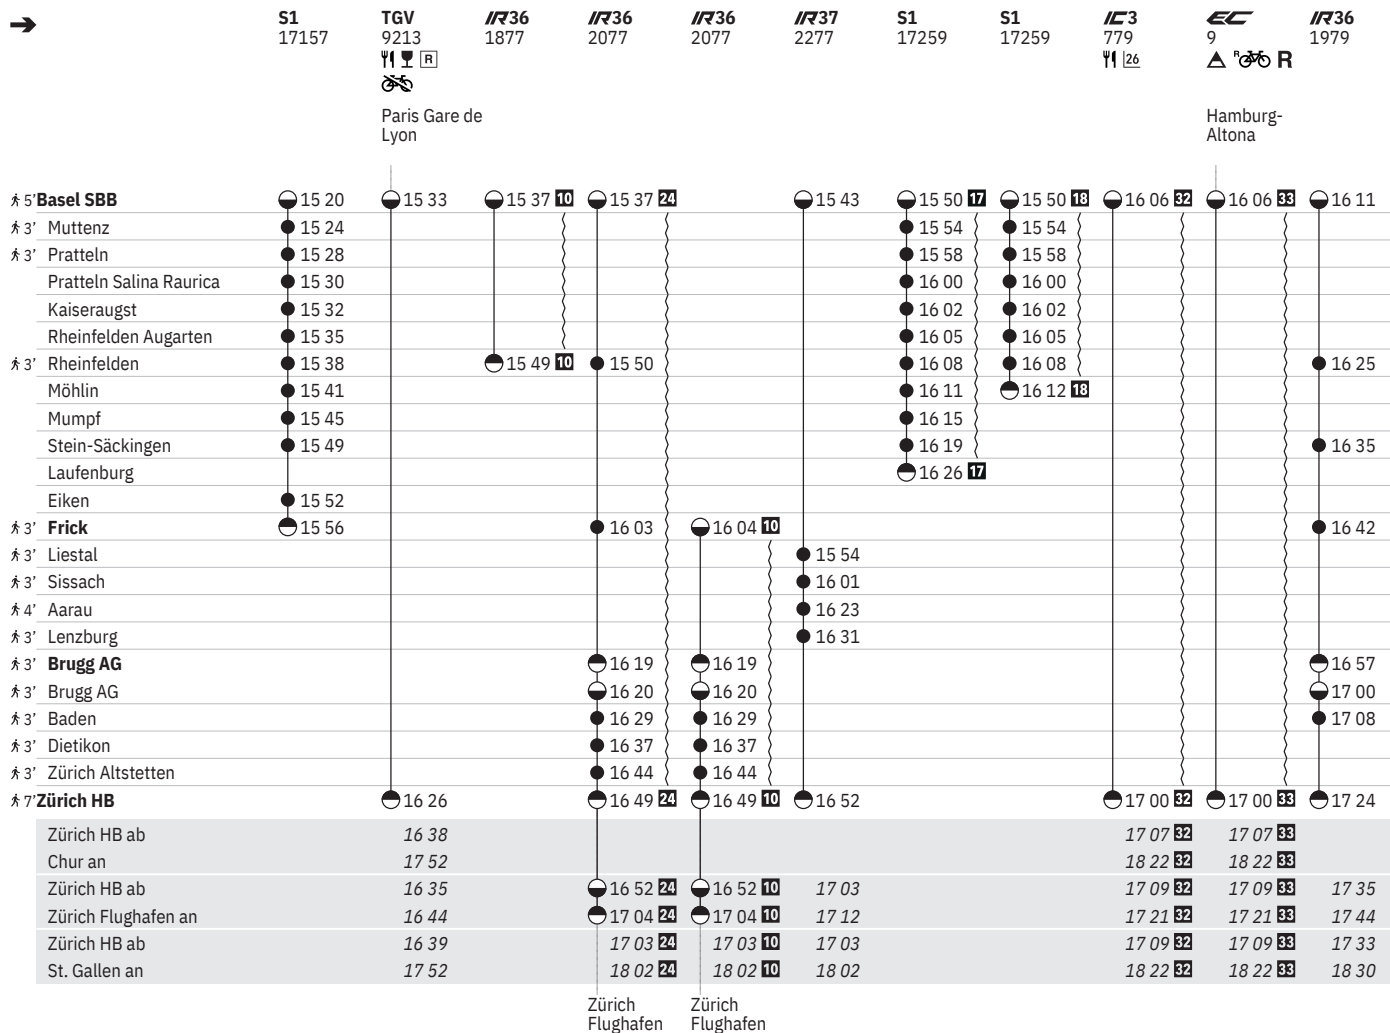

700 Basel SBB - Frick - Brugg AG - Zürich HB
Basel SBB - Stein-Säckingen - Laufenburg

Stand: 27. September 2023