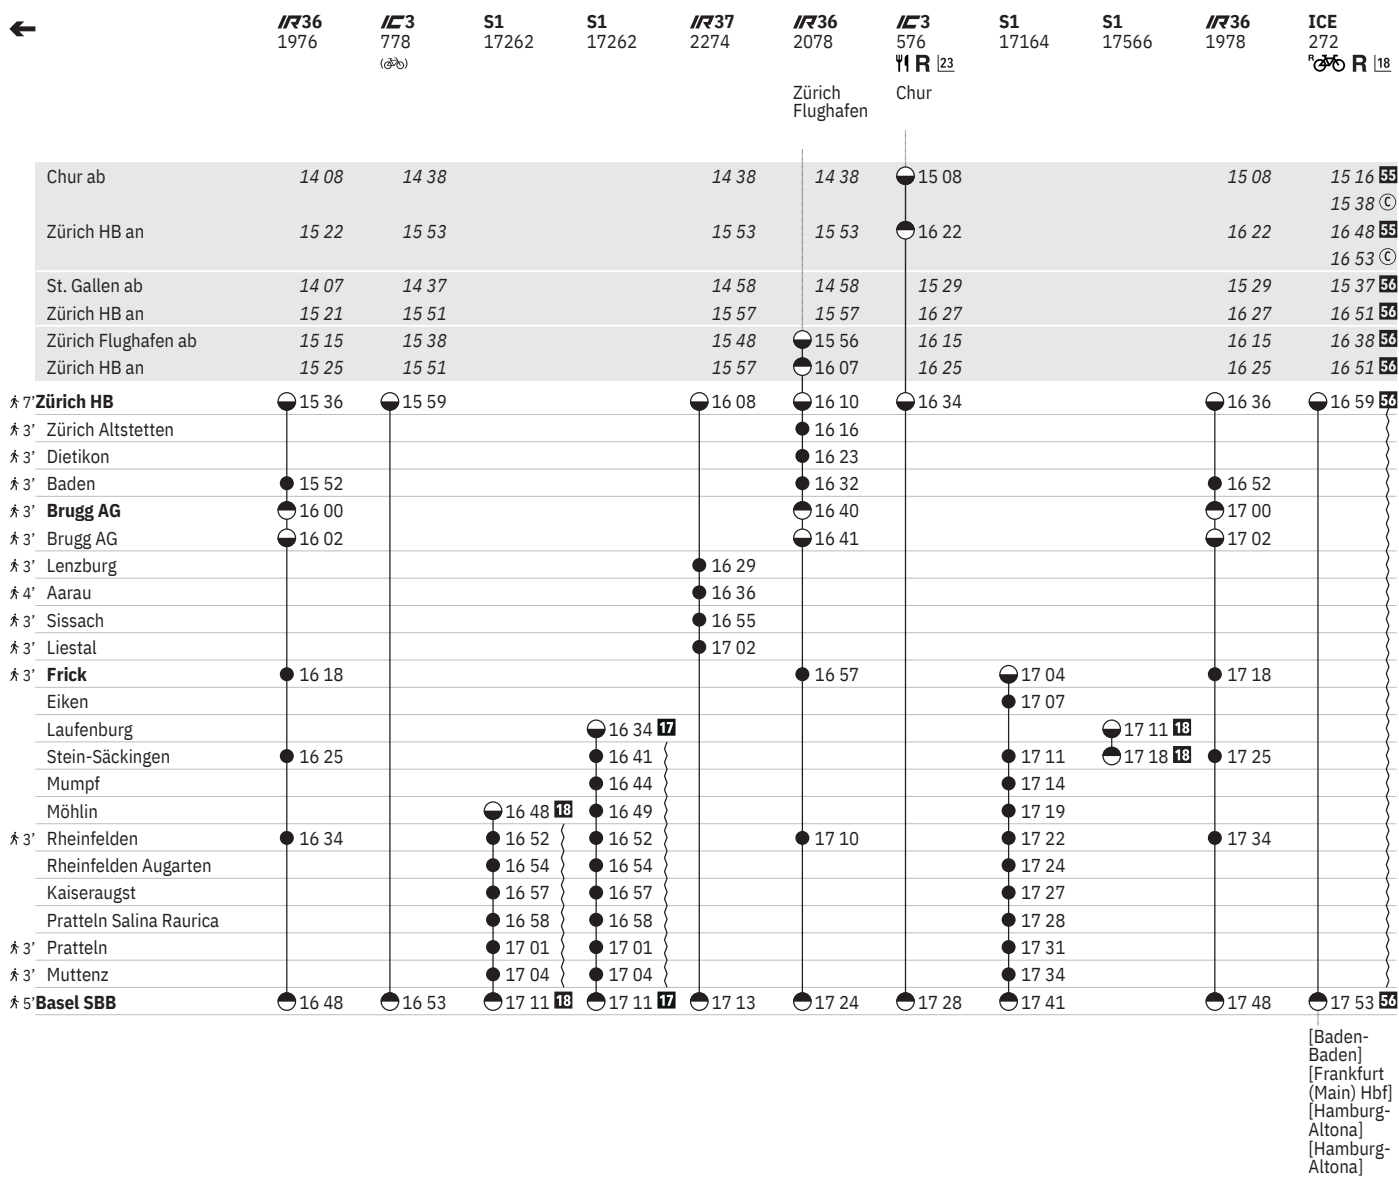

700 Zürich HB - Brugg AG - Frick - Basel SBB
Laufenburg - Stein-Säckingen - Basel SBB

Stand: 27. September 2023