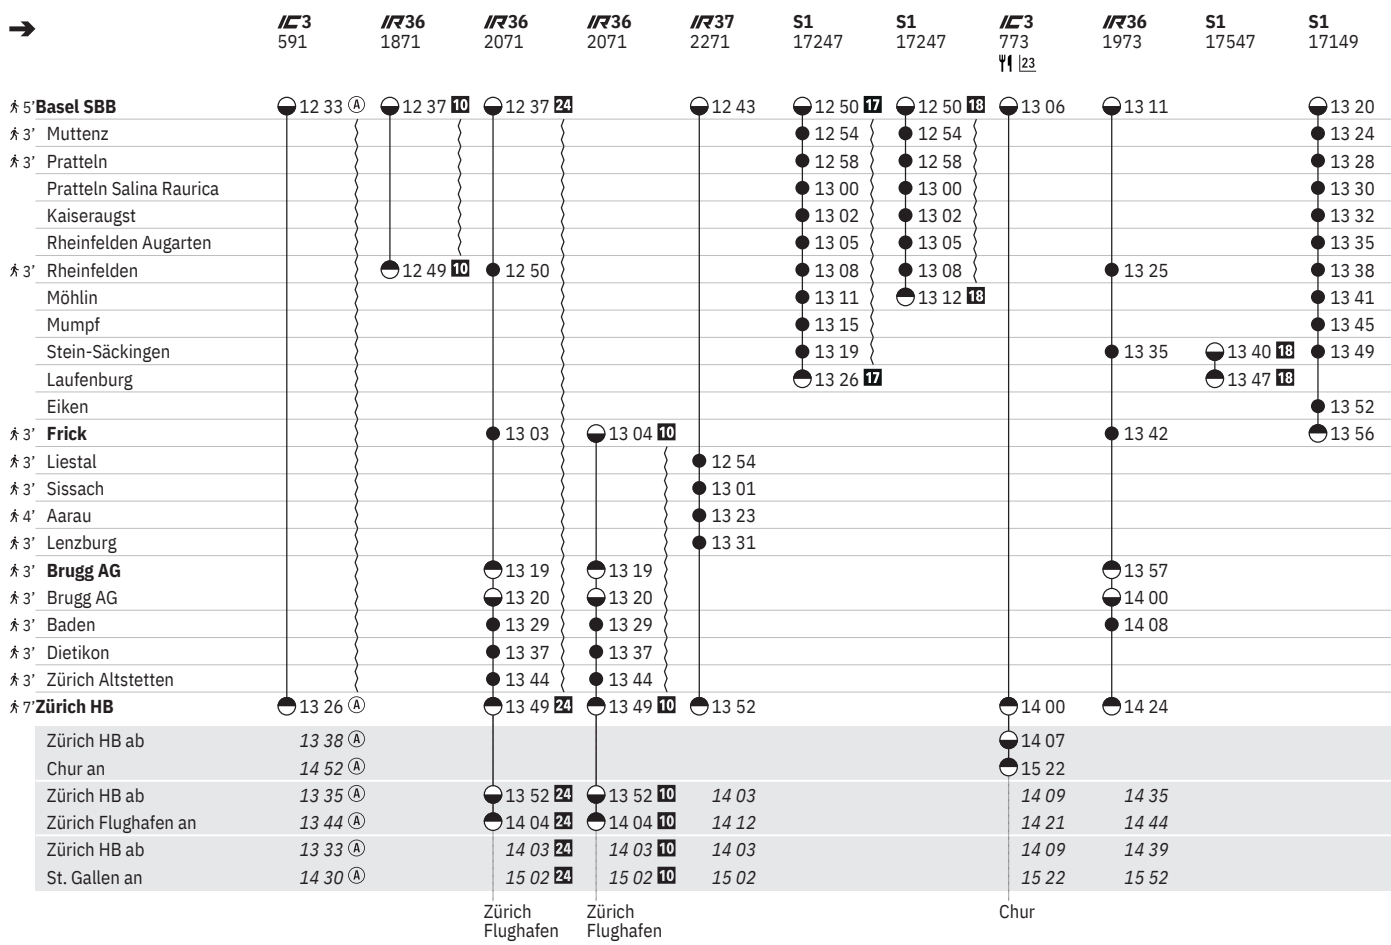

700 Basel SBB - Frick - Brugg AG - Zürich HB
Basel SBB - Stein-Säckingen - Laufenburg

Stand: 27. September 2023