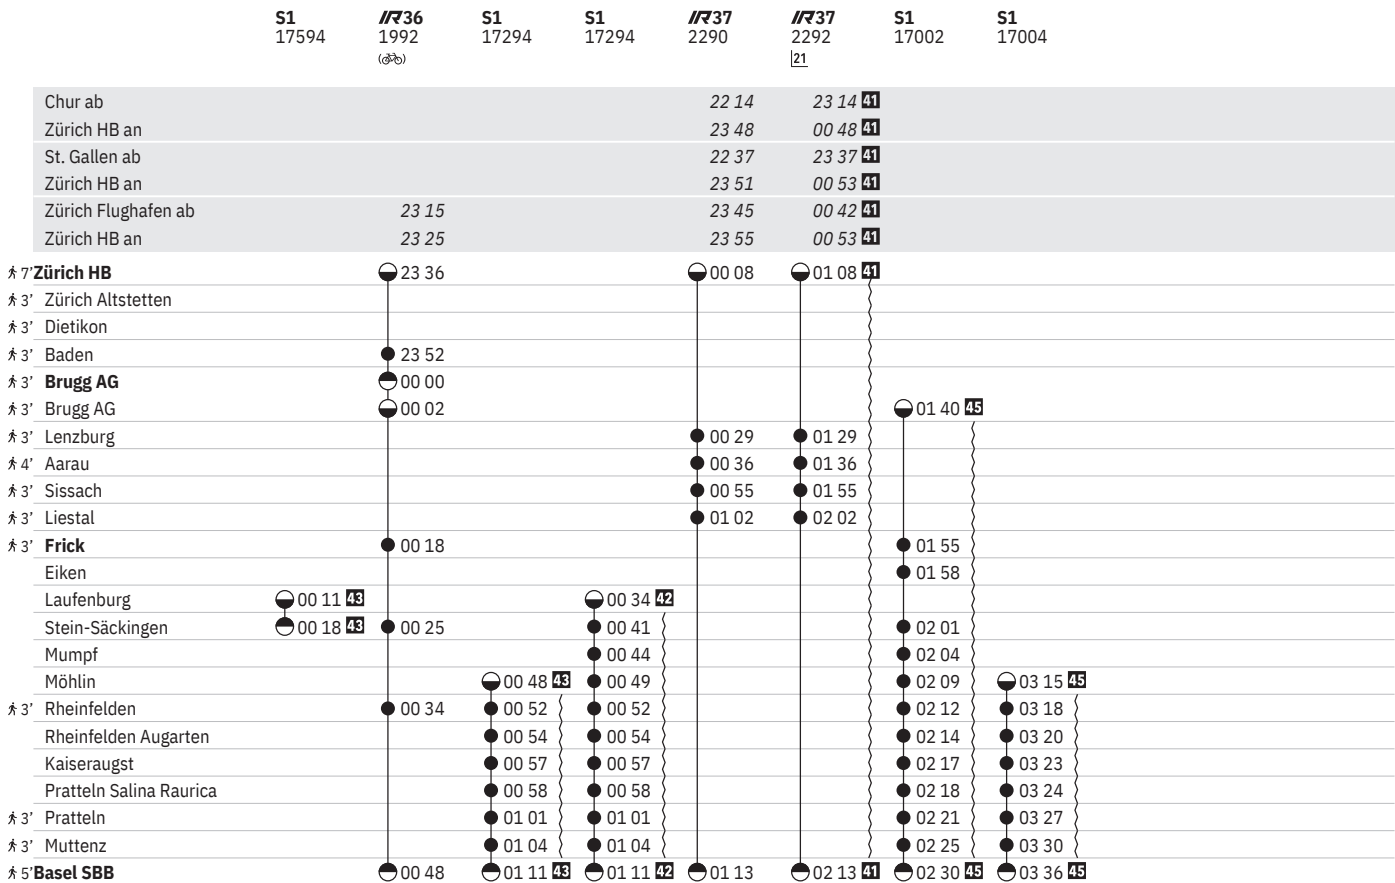

[Hamburg-Alt
ona] [Hannov
er Hauptbahn
hof]

700 Zürich HB - Brugg AG - Frick - Basel SBB
 Laufenburg - Stein-Säckingen - Basel SBB

Stand: 27. September 2023

700 Zürich HB - Brugg AG - Frick - Basel SBB
 Laufenburg - Stein-Säckingen - Basel SBB

Stand: 27. September 2023

Zeichenerklärung

- 10**  vom 25.3.–21.6., 12.8.–7.11.
11  vom 23.3.–23.6., 17.8.–3.11.
12  vom 11.12.–22.3., 24.6.–9.8., 8.11.–13.12.
13  vom 10.12.–17.3., 29.6.–11.8., 9.11.–14.12.
14 ①–⑦ ohne 25.12., 1.1.
15 ⑤–⑥ vom 22.3.–22.6., 30.8.–2.11. sowie 28.3., 31.3., 8.5., 19.5.
16 ①–④, ⑦ vom 24.3.–20.6., 1.9.–6.11. ohne 28.3., 31.3., 8.5., 19.5.
17 ①–⑦ vom 10.12.–22.3., 24.6.–11.8., 8.11.–14.12.
18 ①–⑦ vom 23.3.–23.6., 12.8.–7.11.
19 ①–⑦ vom 22.3.–22.6., 30.8.–6.11.
20  sowie 1.5., 3.10. ohne 2.1., 1.8.
21  ohne 2.1., 1.8.
22 1.5., 3.10.
23  sowie 2.1., 1.8. ohne 1.5., 3.10.
24 ①–⑦ vom 10.12.–24.3.,  vom 29.3.–23.6., ①–⑦ vom 24.6.–11.8.,  vom 17.8.–10.11., ①–⑦ vom 11.11.–14.12. sowie 8.11.
25 ①–⑦ vom 29.3.–22.6., 30.8.–6.11.
26 ①–⑦ vom 10.3.–28.3.
27 ① vom 11.12.–18.12., 2.1.–25.3., 8.4.–13.5., 27.5.–10.6., ①–⑦ vom 14.6.–14.7., ① vom 15.7.–5.8., 2.9.–9.12. sowie 27.12., 2.1., 2.4., 21.5.
28 ②–⑦ vom 10.12.–13.6., 16.7.–14.12. sowie 25.12., 1.1., 1.4., 20.5., 12.8., 19.8., 26.8. ohne 27.12., 2.1., 2.4., 21.5.
29  vom 13.8.–13.12.
30 ①–⑦ vom 10.12.–12.8.,  vom 17.8.–14.12.
31 ⑤ vom 22.12.–5.1., ⑤–⑥ vom 22.3.–21.9., ⑤–⑦ vom 22.9.–11.10., ⑤ vom 18.10.–13.12. sowie 23.12., 28.3., 31.3., 8.5. ohne 23.3.
32 ①–⑦ vom 16.7.–14.12.