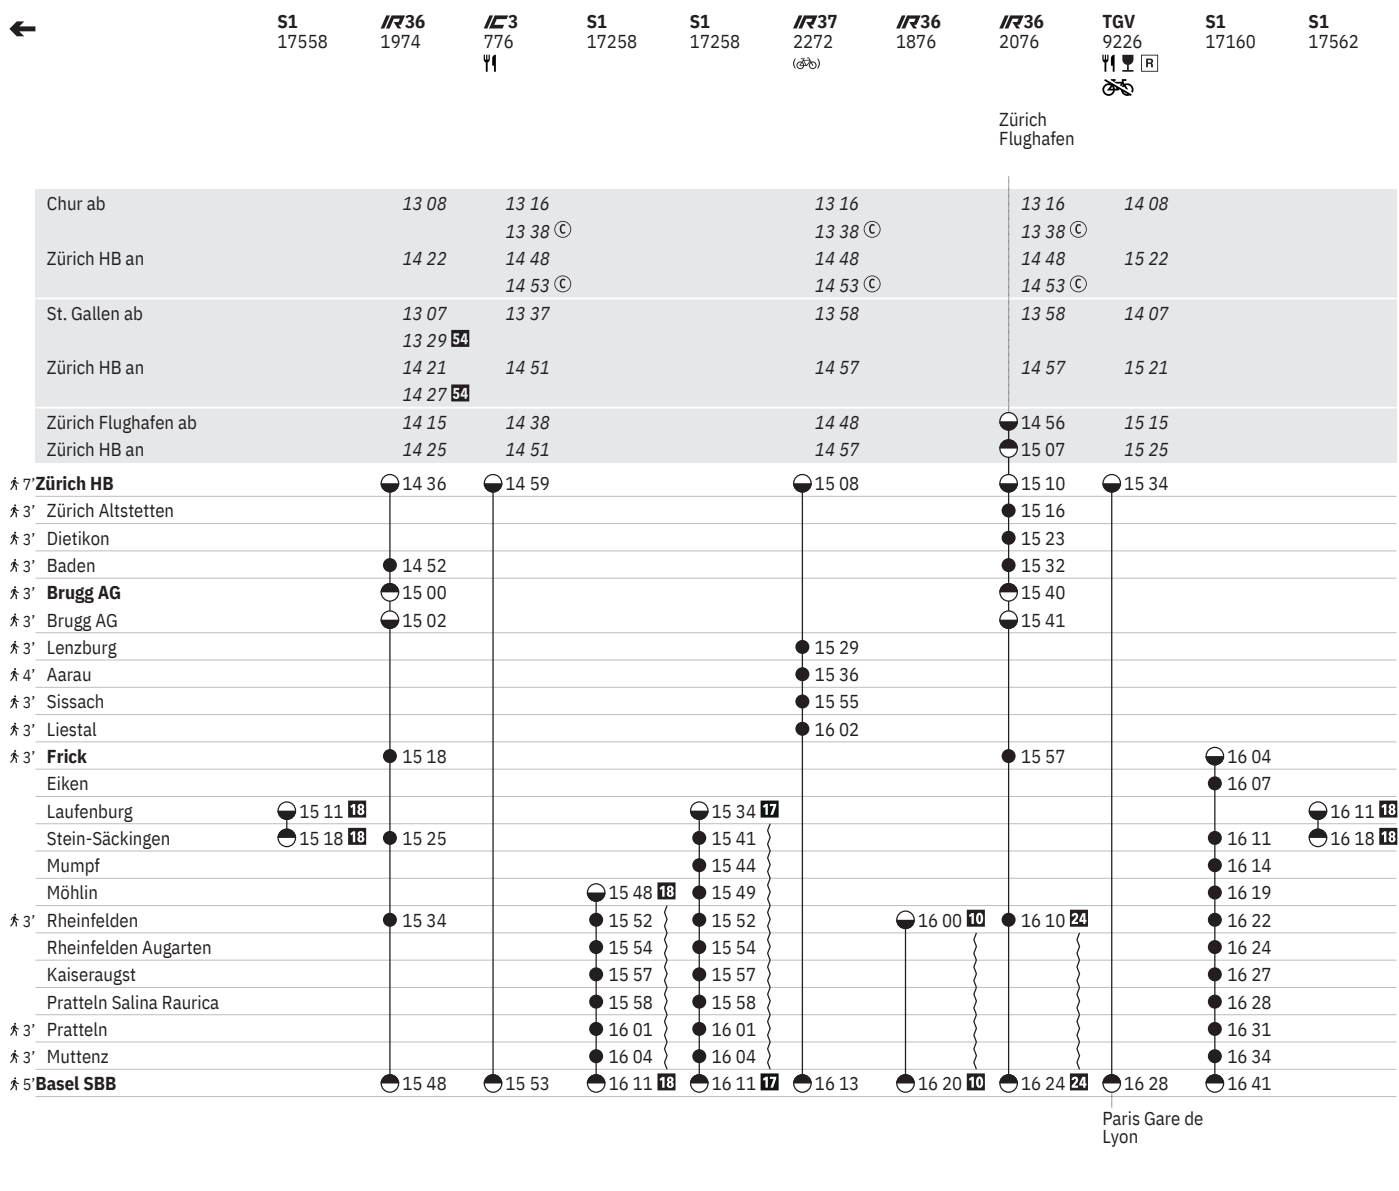

700 Zürich HB - Brugg AG - Frick - Basel SBB
Laufenburg - Stein-Säckingen - Basel SBB

Stand: 27. September 2023