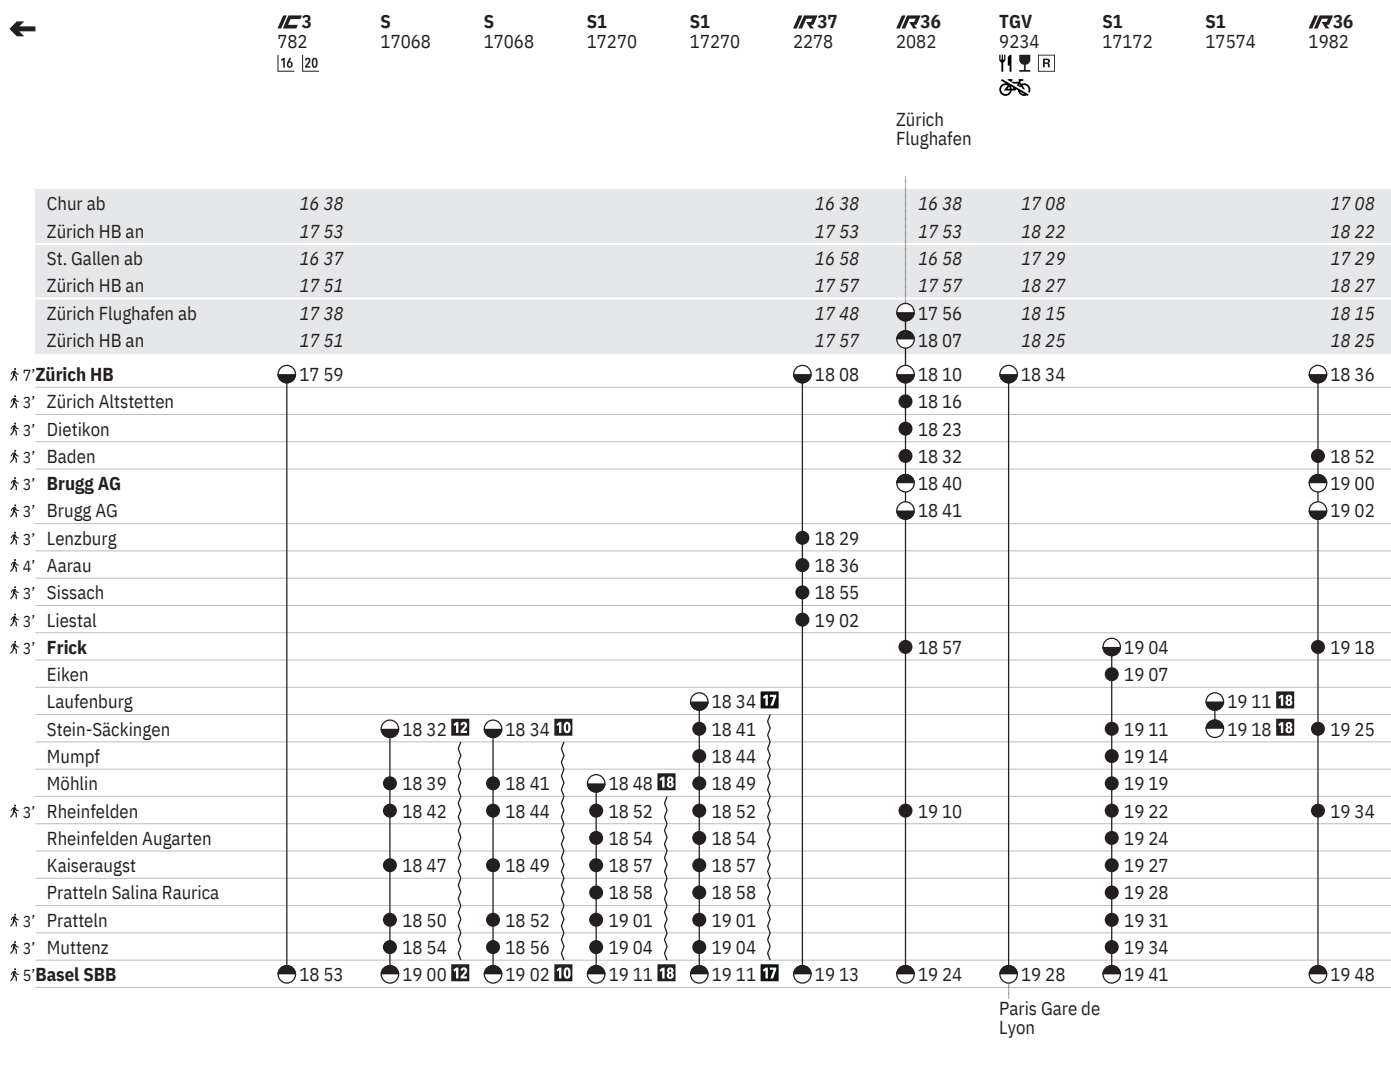

700 Zürich HB - Brugg AG - Frick - Basel SBB
Laufenburg - Stein-Säckingen - Basel SBB

Stand: 27. September 2023