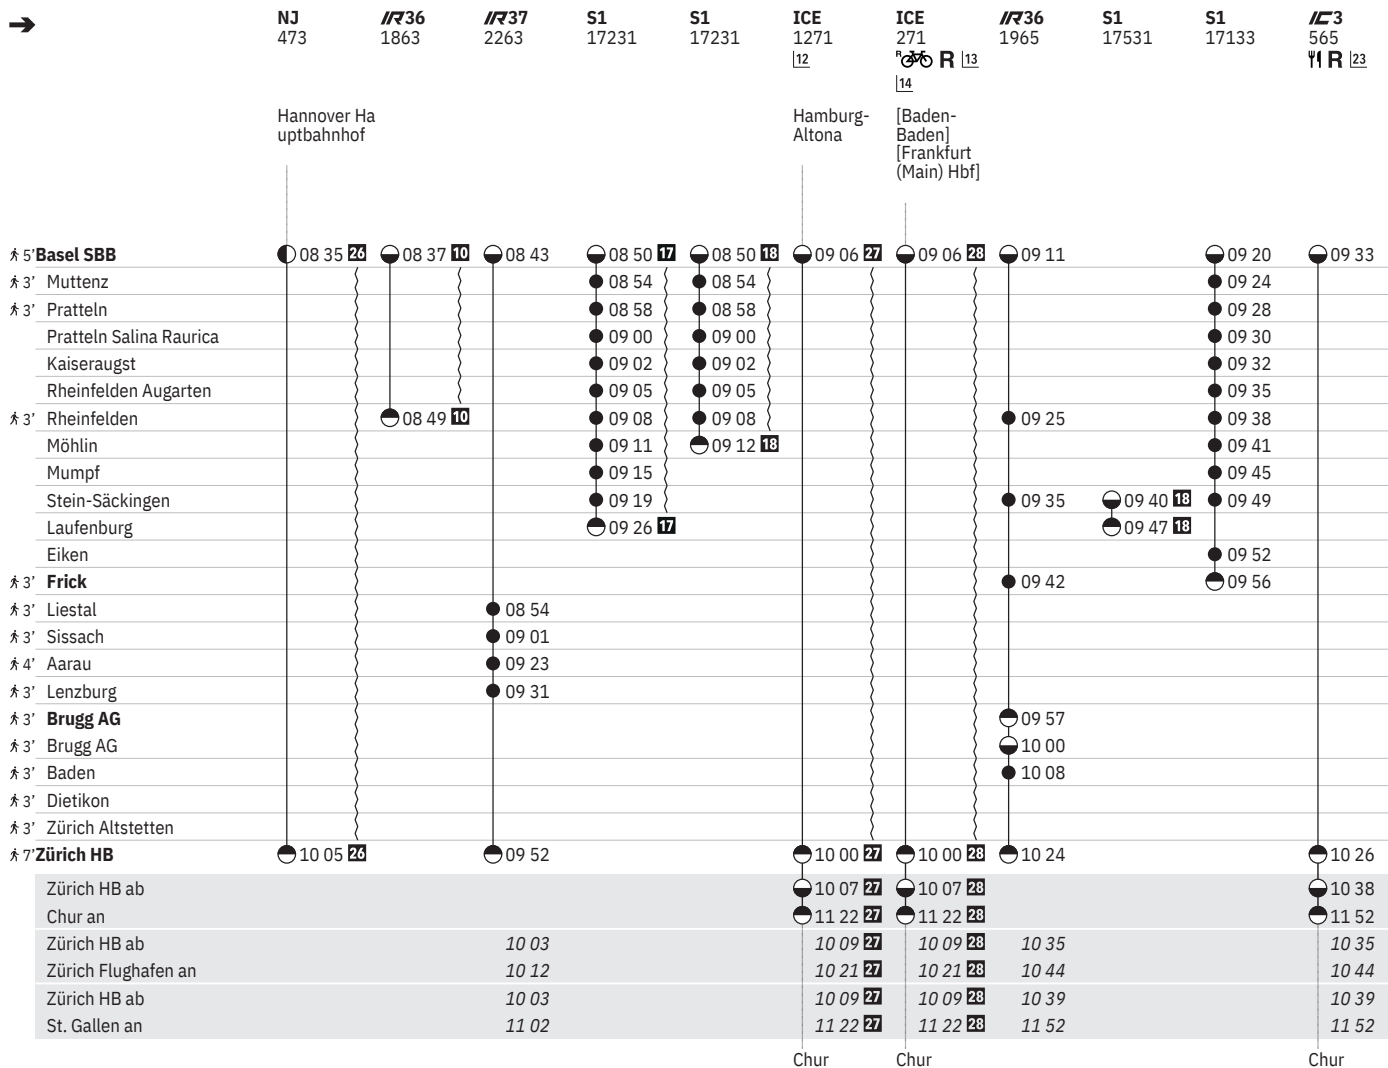

700 **Basel SBB - Frick - Brugg AG - Zürich HB**
Basel SBB - Stein-Säckingen - Laufenburg

Stand: 27. September 2023