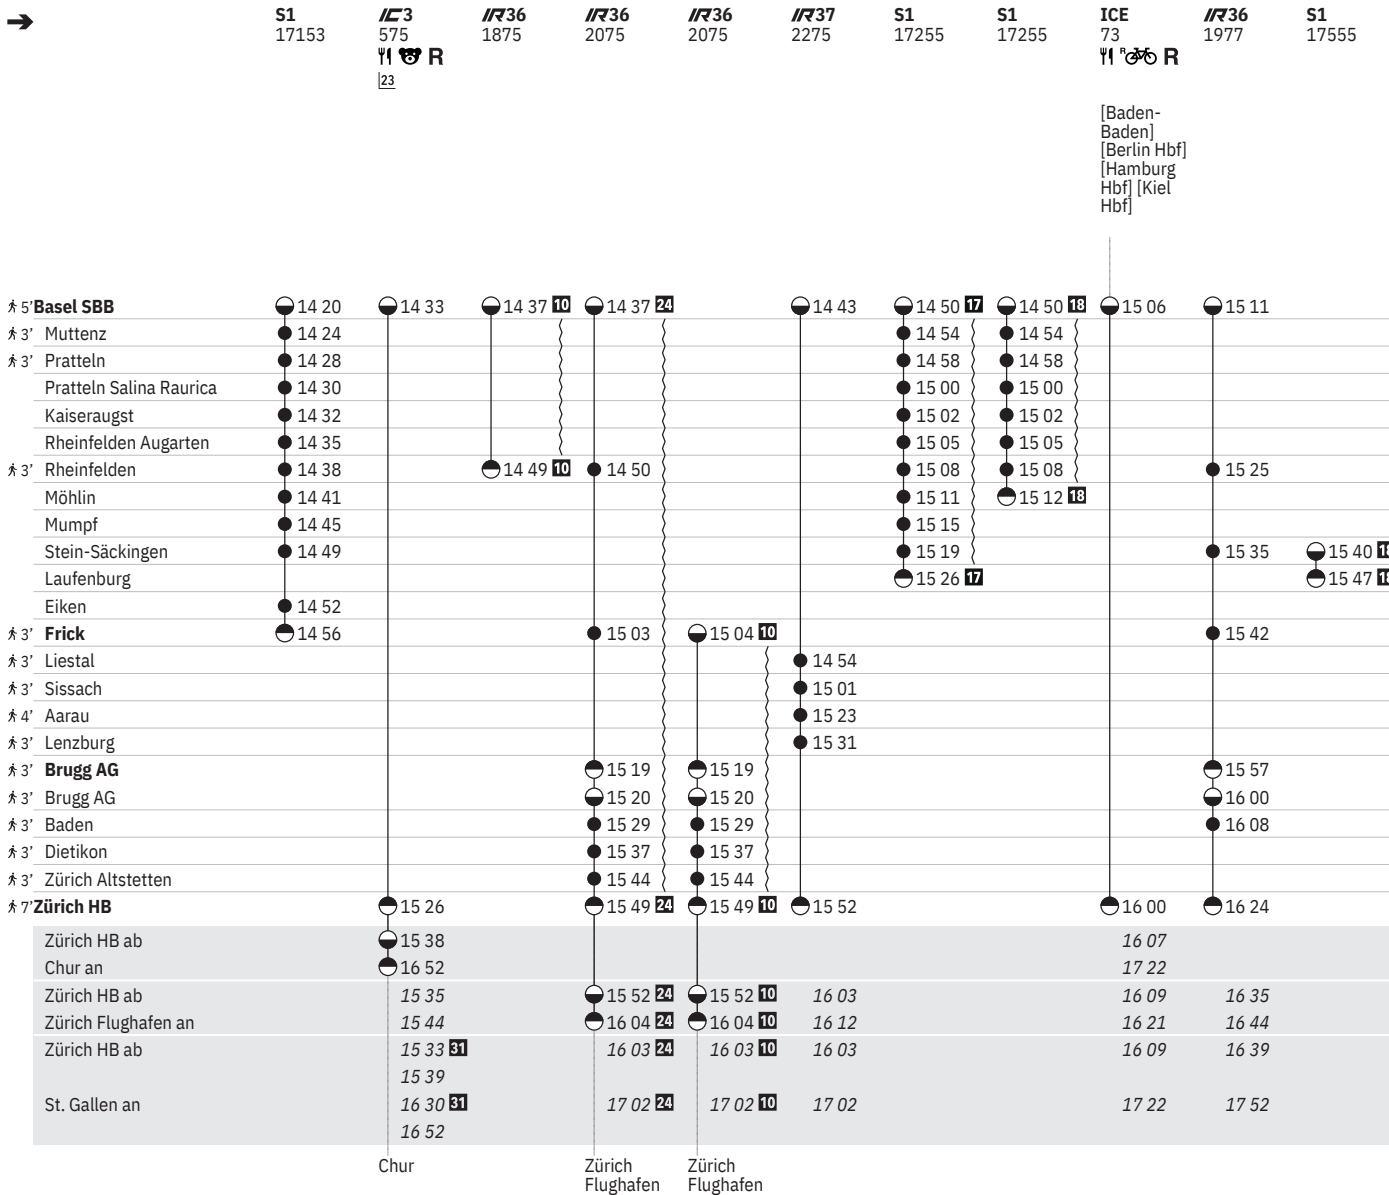

700 Basel SBB - Frick - Brugg AG - Zürich HB
Basel SBB - Stein-Säckingen - Laufenburg

Stand: 27. September 2023