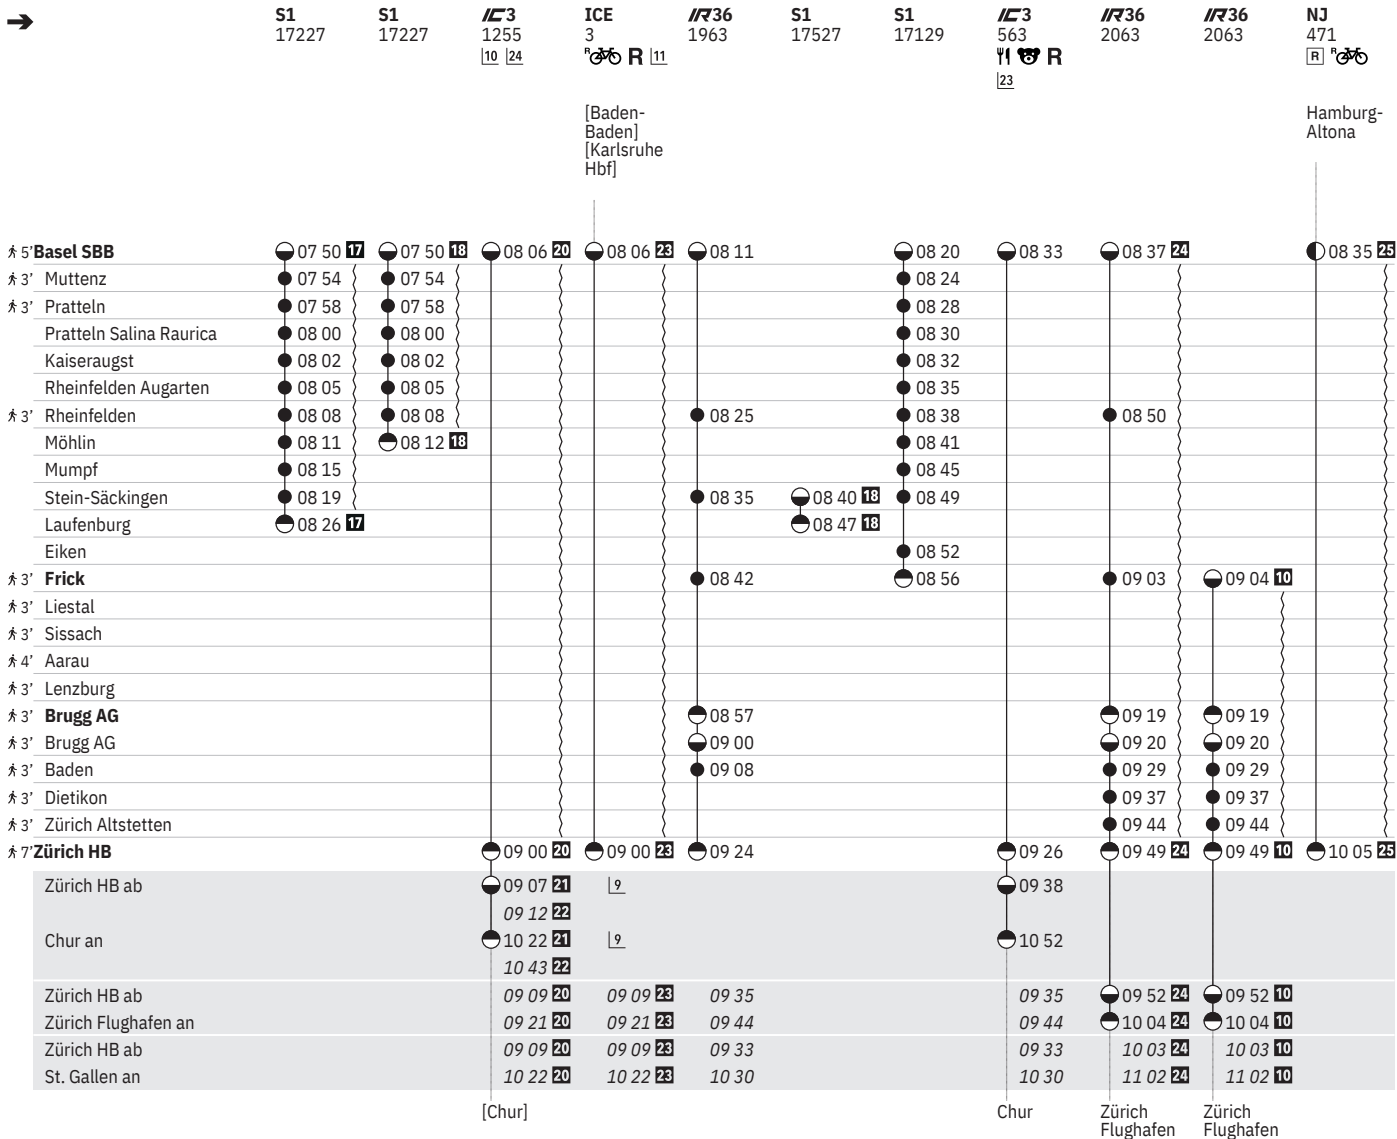

700 Basel SBB - Frick - Brugg AG - Zürich HB
Basel SBB - Stein-Säckingen - Laufenburg

Stand: 27. September 2023