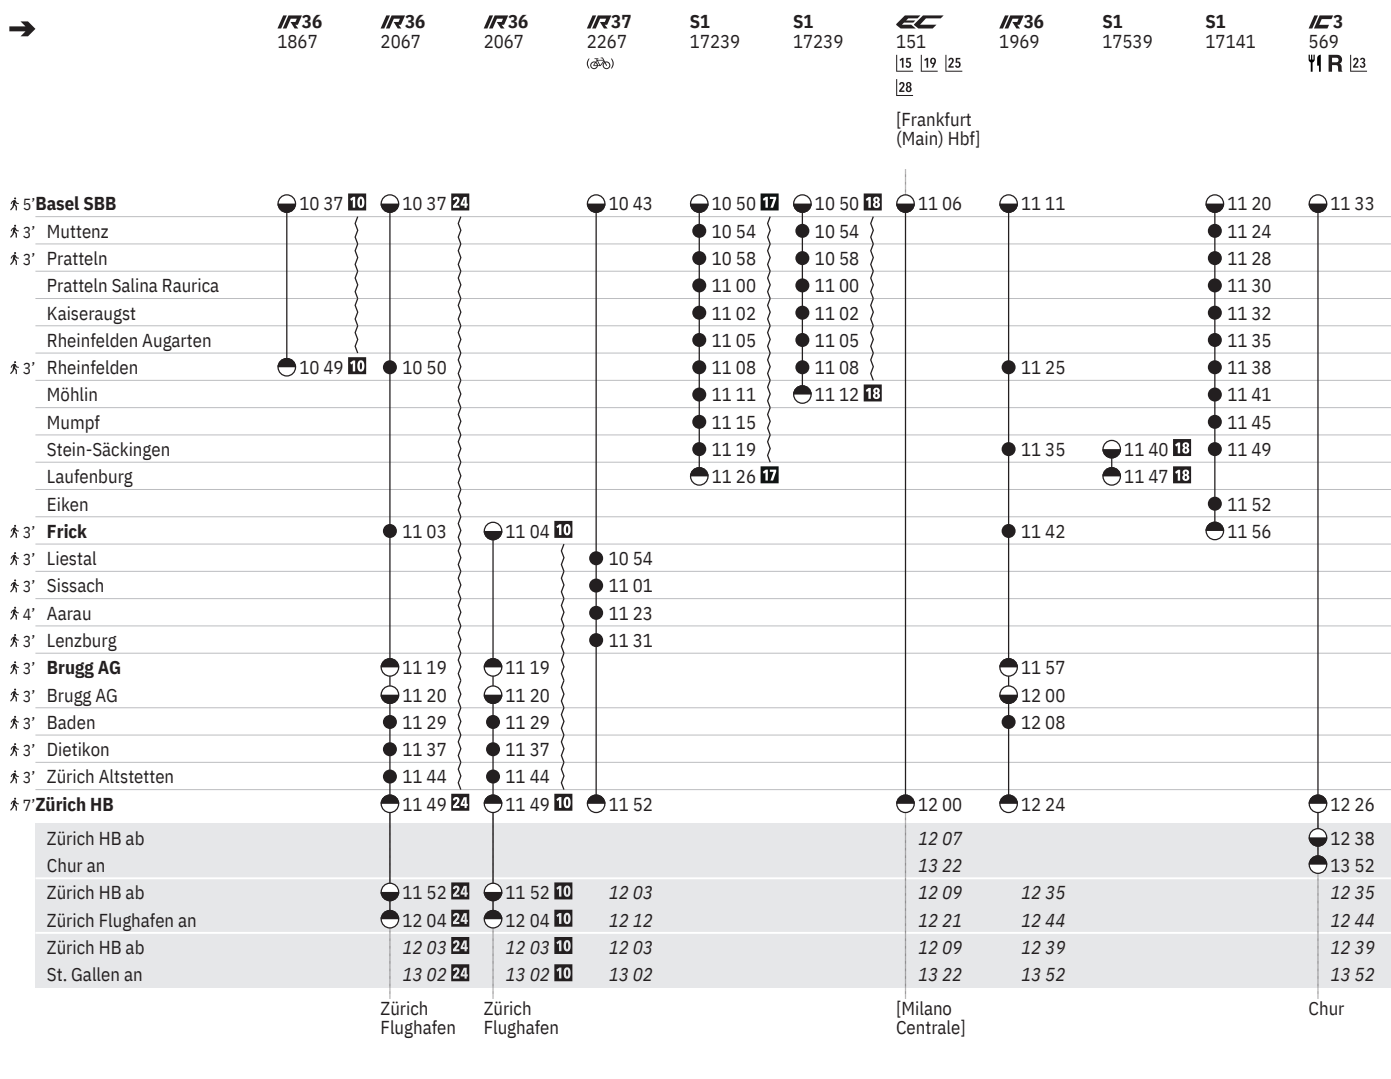

700 Basel SBB - Frick - Brugg AG - Zürich HB
Basel SBB - Stein-Säckingen - Laufenburg

Stand: 27. September 2023