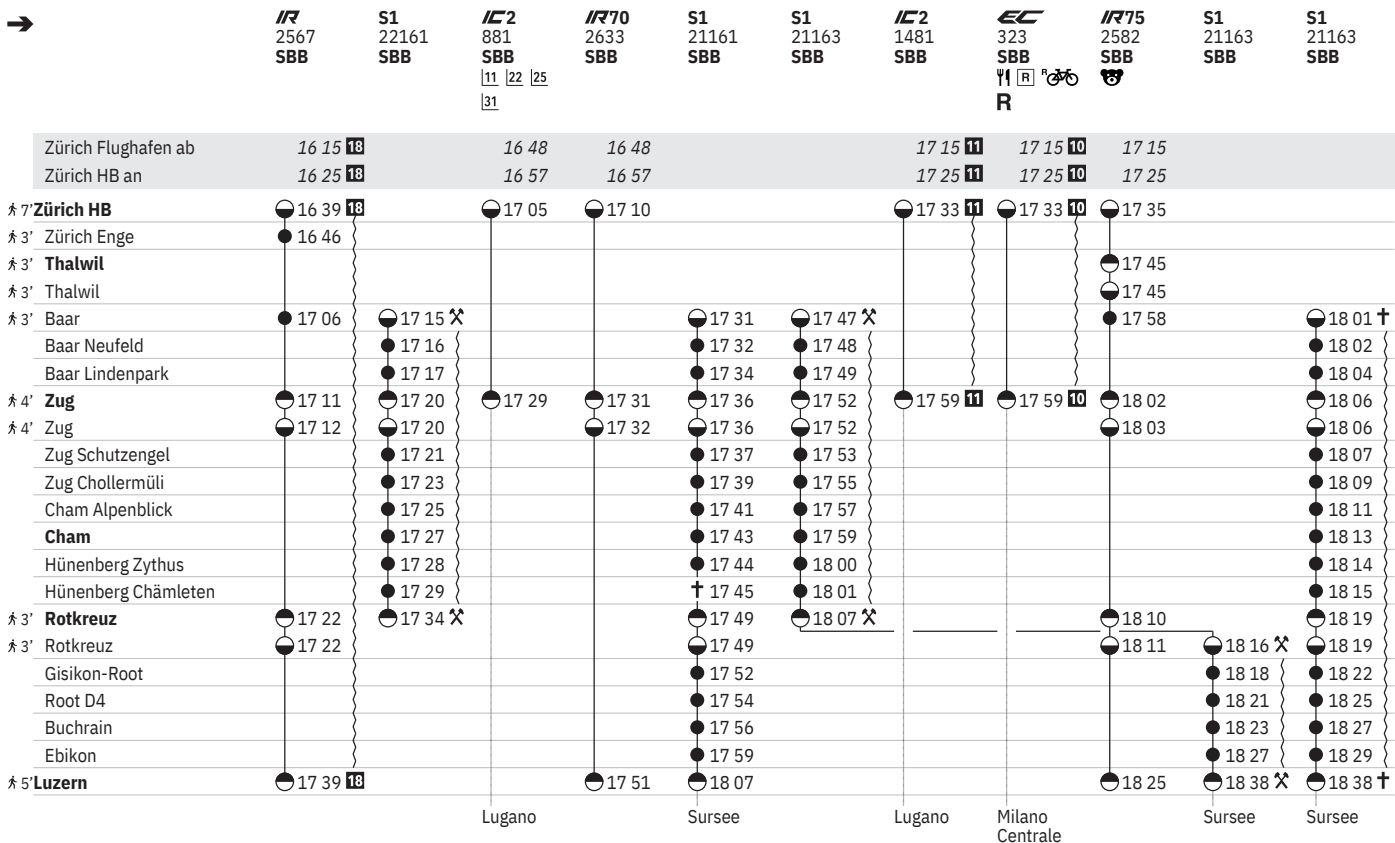

660 Zürich - Zug - Luzern

Stand: 27. September 2023