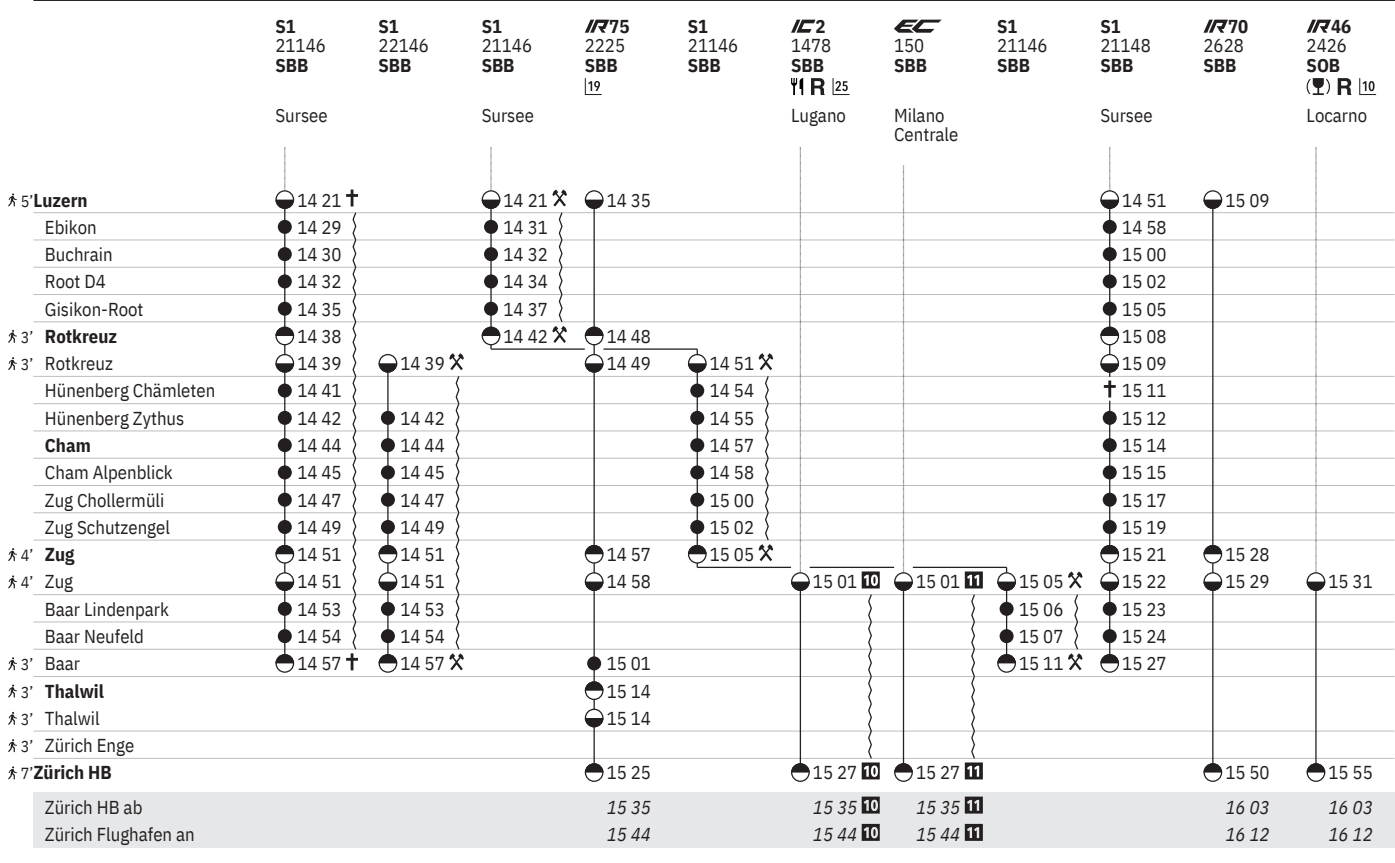

660 Luzern - Zug - Zürich

Stand: 27. September 2023