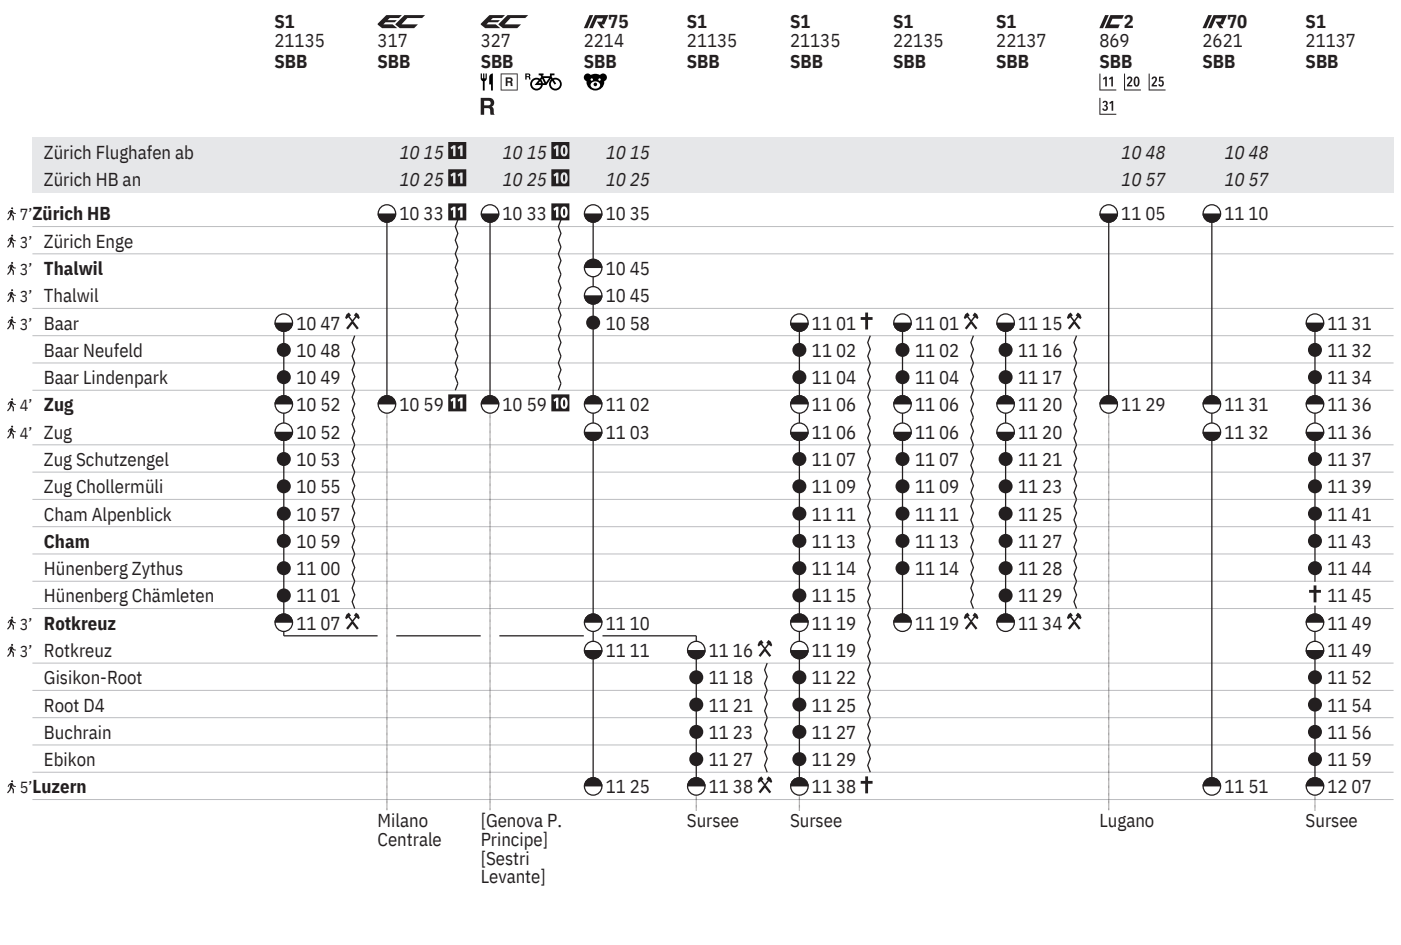

	S1 21119 SBB	EC 307 SBB 🚗 R 🚲	EC 313 SBB	IR75 2206 SBB 🚗	S1 21119 SBB	S1 21119 SBB	S1 22119 SBB	S1 22121 SBB	IC2 861 SBB 11 17 25 31	IR70 2613 SBB	S1 21121 SBB
Zürich Flughafen ab		06 15 10	06 15 11	06 15					06 48	06 48	
Zürich HB an		06 25 10	06 25 11	06 25					06 57	06 57	
7' Zürich HB		06 33 10	06 33 11	06 35					07 05	07 10	
3' Zürich Enge											
3' Thalwil				06 45							
3' Thalwil				06 45							
3' Baar	06 47 (A)			06 58		07 01 †	07 01 ✕	07 15 ✕			07 31
Baar Neufeld	06 48					07 02	07 02	07 16			07 32
Baar Lindenpark	06 49					07 04	07 04	07 17			07 34
4' Zug	06 52 (A)	06 59 10	06 59 11	07 02		07 06	07 06	07 20	07 29	07 31	07 36
4' Zug	06 52 ✕			07 03		07 06	07 06	07 20		07 32	07 36
Zug Schutzengel	06 53					07 07	07 07	07 21			07 37
Zug Chollermüli	06 55					07 09	07 09	07 23			07 39
Cham Alpenblick	06 57					07 11	07 11	07 25			07 41
Cham	06 59					07 13	07 13	07 27			07 43
Hünenberg Zythus	07 00					07 14	07 14	07 28			07 44
Hünenberg Chämleten	07 01					07 15	07 15	07 29			† 07 45
3' Rotkreuz	07 07 ✕			07 10		07 19	07 19 ✕	07 34 ✕			07 49
3' Rotkreuz				07 11	07 16 ✕	07 19	07 19				07 49
Gisikon-Root					07 18	07 22	07 22				07 52
Root D4					07 21	07 25	07 25				07 54
Buchrain					07 23	07 27	07 27				07 56
Ebikon					07 27	07 29	07 29				07 59
5' Luzern				07 25	07 38 ✕	07 38 †	07 38 †			07 51	08 07
		Bologna Centrale	Milano Centrale		Sursee	Sursee		Lugano		Sursee	

660 Zürich - Zug - Luzern

Stand: 27. September 2023

660 Zürich - Zug - Luzern

Stand: 27. September 2023

660 Zürich - Zug - Luzern

Stand: 27. September 2023

660 Zürich - Zug - Luzern

Stand: 27. September 2023