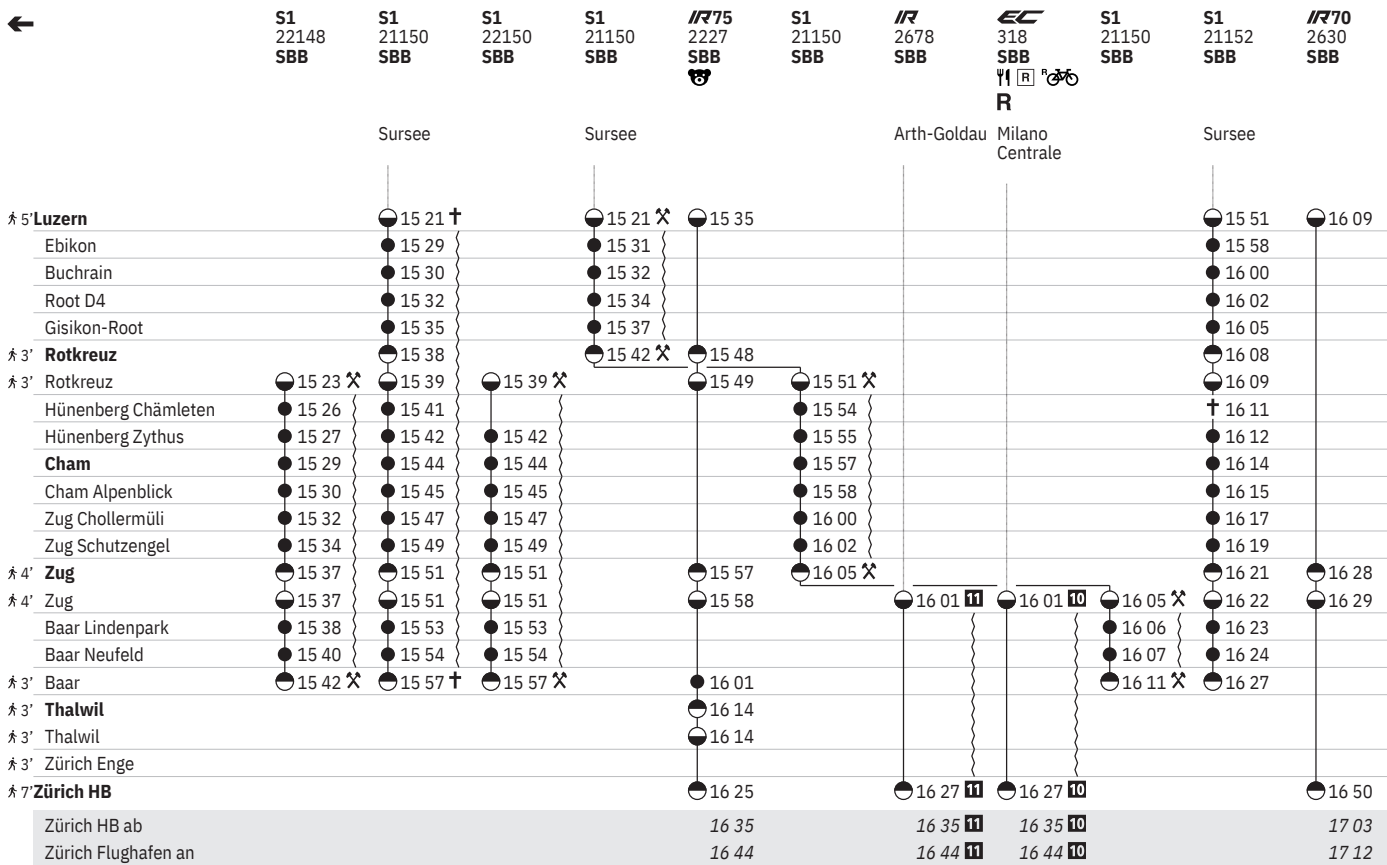

660 Luzern - Zug - Zürich

Stand: 27. September 2023