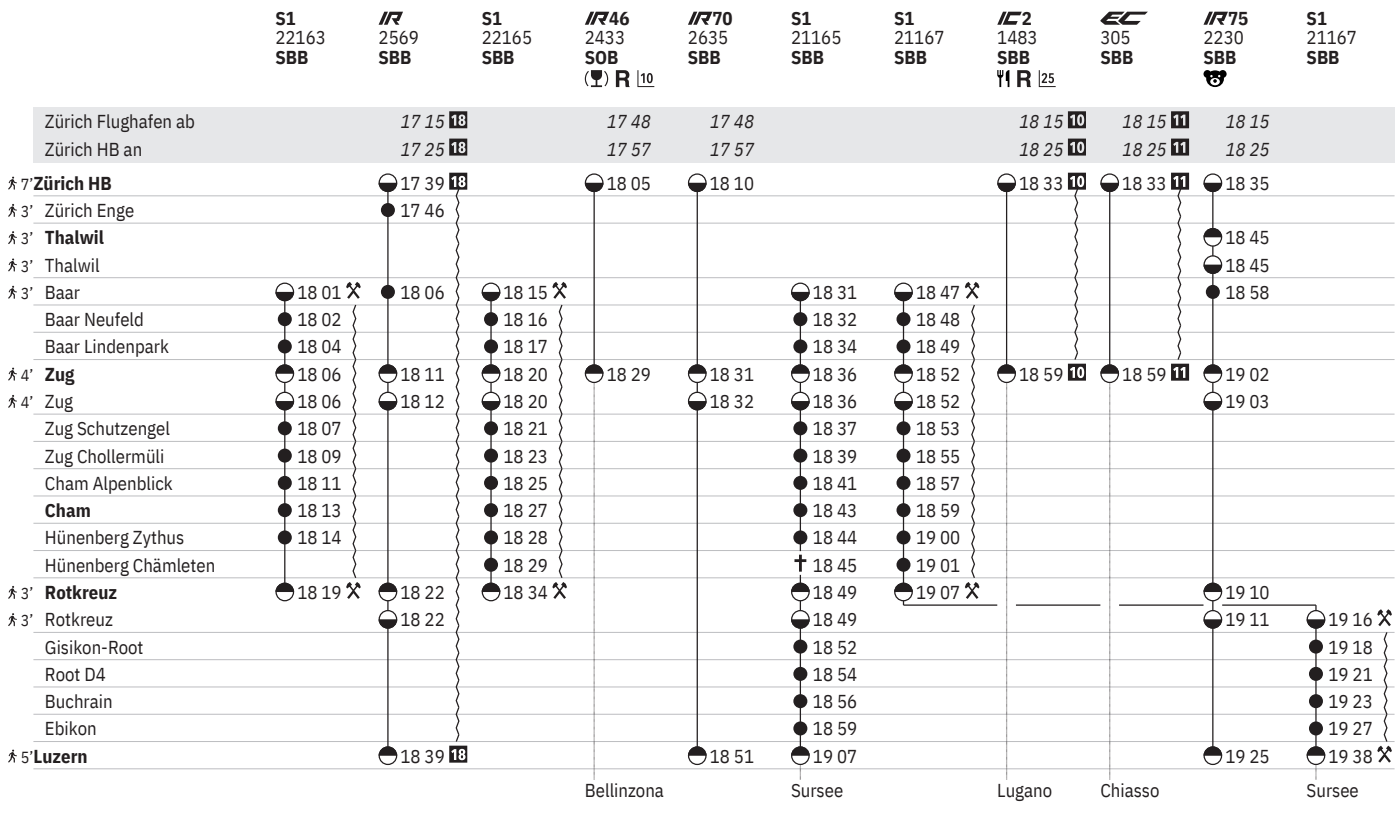

660 Zürich - Zug - Luzern

Stand: 27. September 2023