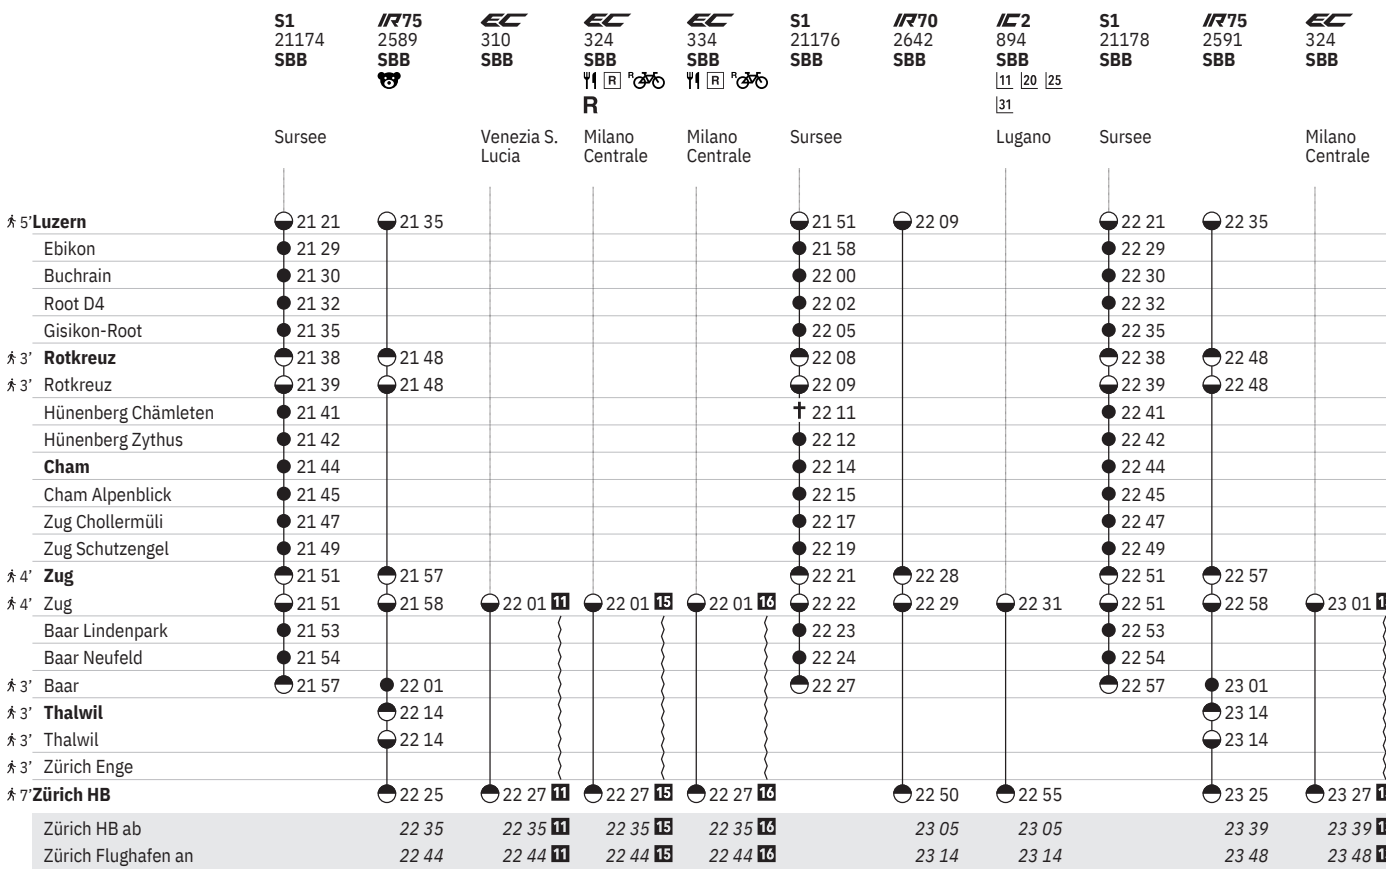

660 Luzern - Zug - Zürich

Stand: 27. September 2023