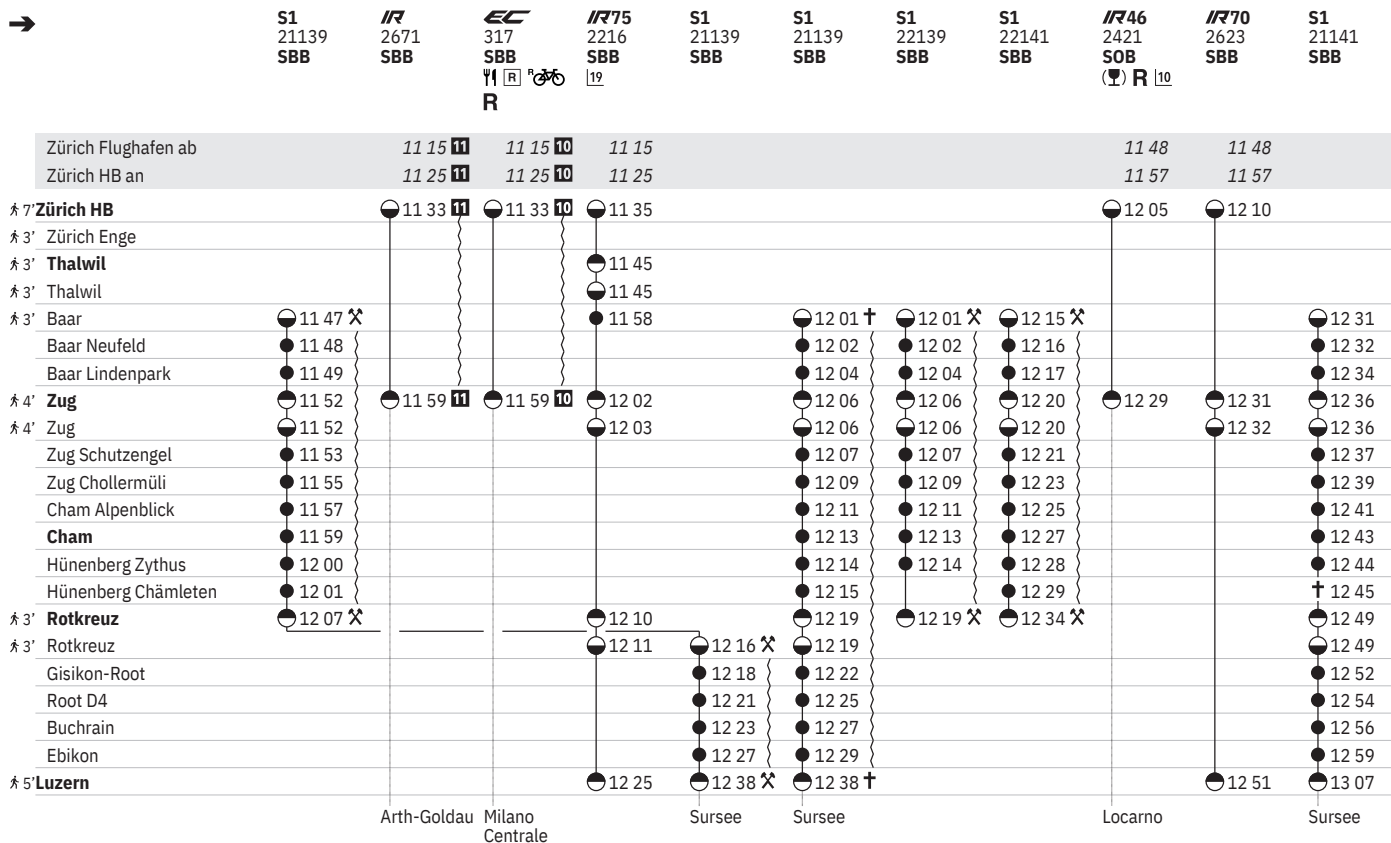

660 Zürich - Zug - Luzern

Stand: 27. September 2023

660 Zürich - Zug - Luzern

Stand: 27. September 2023

660 Zürich - Zug - Luzern

Stand: 27. September 2023

660 Zürich - Zug - Luzern

Stand: 27. September 2023

	S1 21145 SBB	S1 21147 SBB	IR 2675 SBB	EC 319 SBB R	EC 329 SBB R	IR75 2220 SBB 19	S1 21147 SBB	S1 21147 SBB	S1 22147 SBB	S1 22149 SBB	IR46 2425 SOB R 10
Zürich Flughafen ab			13 15 11	13 15 15	13 15 16	13 15					13 48
Zürich HB an			13 25 11	13 25 15	13 25 16	13 25					13 57
7 Zürich HB			13 33 11	13 33 15	13 33 16	13 35					14 05
3' Zürich Enge											
3' Thalwil						13 45					
3' Thalwil						13 45					
3' Baar	13 31	13 47 X				13 58	14 01 †	14 01 X	14 15 X		
Baar Neufeld	13 32	13 48					14 02	14 02	14 16		
Baar Lindenpark	13 34	13 49					14 04	14 04	14 17		
4 Zug	13 36	13 52	13 59 11	13 59 15	13 59 16	14 02	14 06	14 06	14 20		14 29
4 Zug	13 36	13 52				14 03	14 06	14 06	14 20		
Zug Schutzengel	13 37	13 53					14 07	14 07	14 21		
Zug Chollermüli	13 39	13 55					14 09	14 09	14 23		
Cham Alpenblick	13 41	13 57					14 11	14 11	14 25		
Cham	13 43	13 59					14 13	14 13	14 27		
Hünenberg Zythus	13 44	14 00					14 14	14 14	14 28		
Hünenberg Chämleten	13 45	14 01					14 15		14 29		
3 Rotkreuz	13 49	14 07 X				14 10	14 19	14 19 X	14 34 X		
3 Rotkreuz	13 49					14 11	14 19				
Gisikon-Root	13 52						14 18	14 22			
Root D4	13 54						14 21	14 25			
Buchrain	13 56						14 23	14 27			
Ebikon	13 59						14 27	14 29			
5 Luzern	14 07					14 25	14 38 X	14 38 †			
	Sursee		Arth-Goldau	Milano Centrale	Milano Centrale	Sursee	Sursee		Locarno		