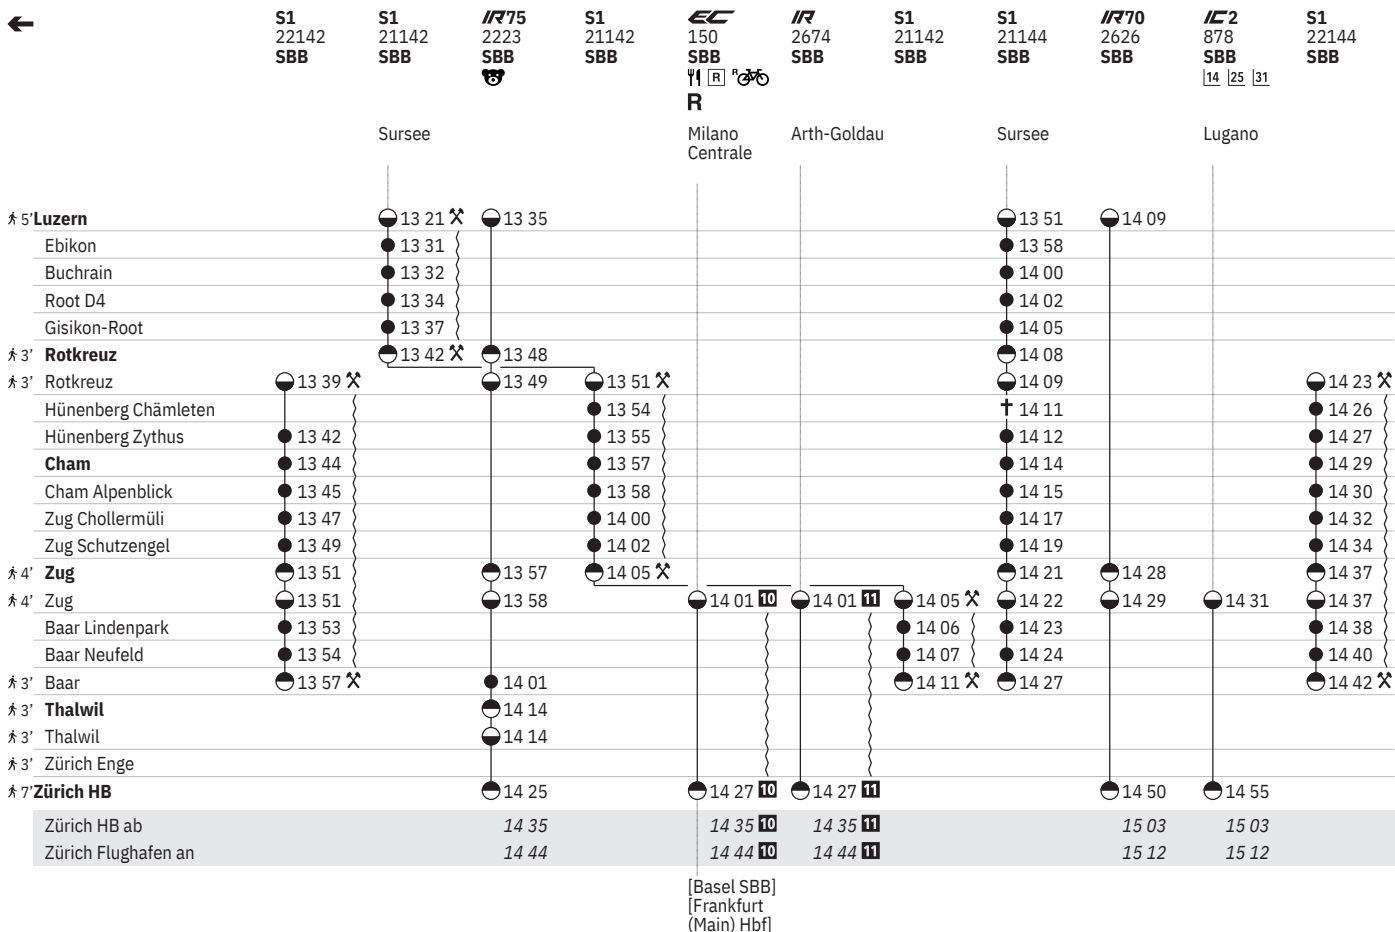

660 Luzern - Zug - Zürich

Stand: 27. September 2023