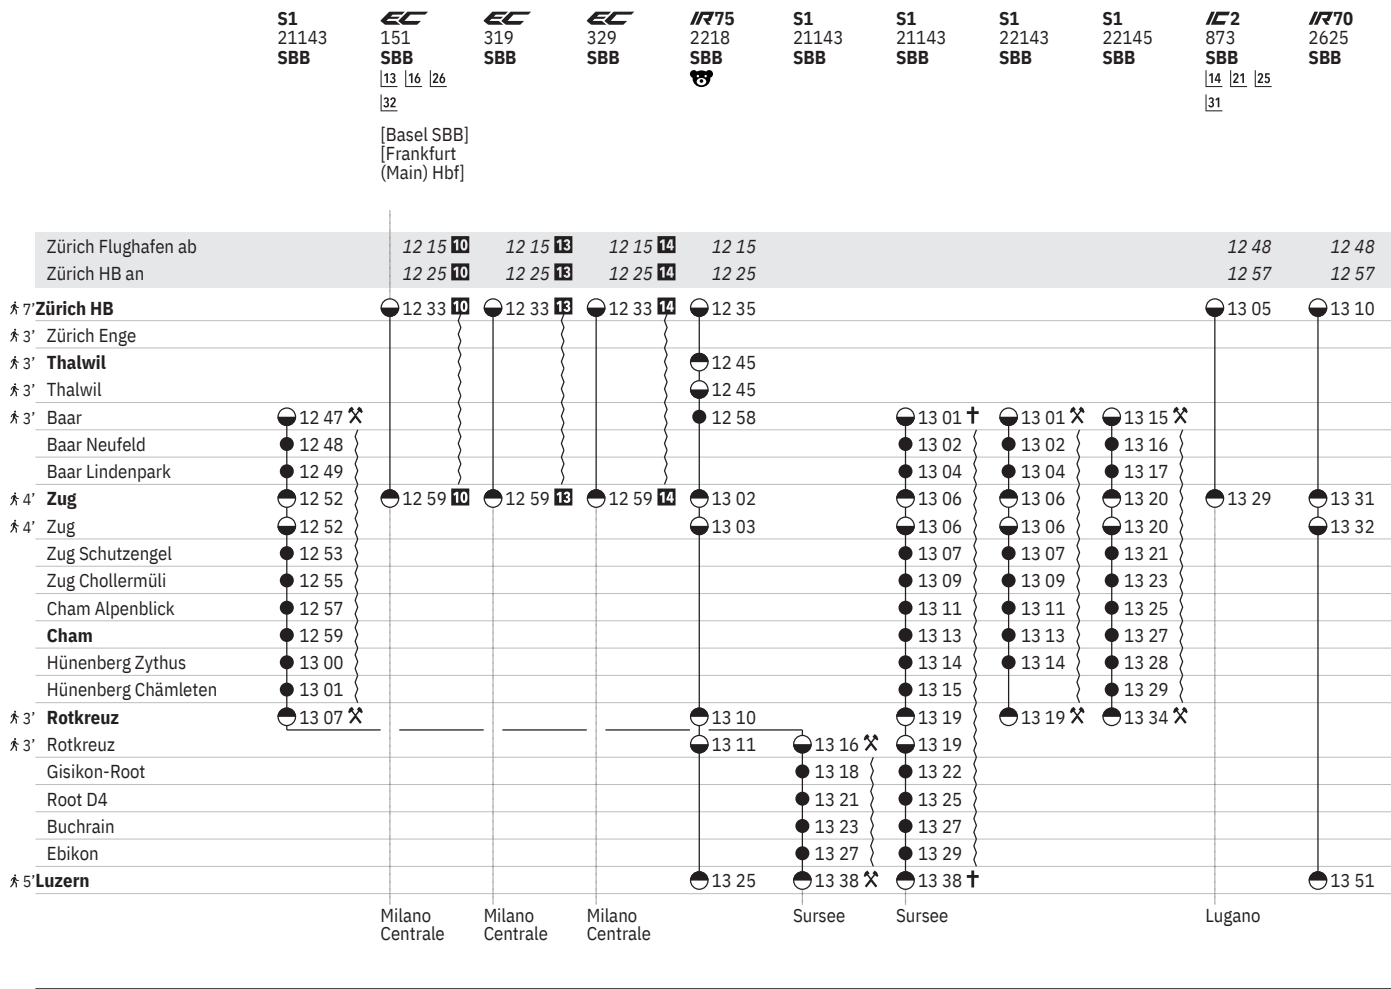

660 Zürich - Zug - Luzern

Stand: 27. September 2023

660 Zürich - Zug - Luzern

Stand: 27. September 2023

660 Zürich - Zug - Luzern

Stand: 27. September 2023

660 Zürich - Zug - Luzern

Stand: 27. September 2023

	S1 21145 SBB	S1 21147 SBB	IR 2675 SBB	EC 319 SBB R	EC 329 SBB R	IR75 2220 SBB 19	S1 21147 SBB	S1 21147 SBB	S1 22147 SBB	S1 22149 SBB	IR46 2425 SOB R 10
Zürich Flughafen ab			13 15 11	13 15 15	13 15 16	13 15					13 48
Zürich HB an			13 25 11	13 25 15	13 25 16	13 25					13 57
7 Zürich HB			13 33 11	13 33 15	13 33 16	13 35					14 05
3' Zürich Enge											
3' Thalwil						13 45					
3' Thalwil						13 45					
3' Baar	13 31	13 47 X				13 58	14 01 †	14 01 X	14 15 X		
Baar Neufeld	13 32	13 48					14 02	14 02	14 16		
Baar Lindenpark	13 34	13 49					14 04	14 04	14 17		
4 Zug	13 36	13 52	13 59 11	13 59 15	13 59 16	14 02	14 06	14 06	14 20		14 29
4 Zug	13 36	13 52				14 03	14 06	14 06	14 20		
Zug Schutzengel	13 37	13 53					14 07	14 07	14 21		
Zug Chollermüli	13 39	13 55					14 09	14 09	14 23		
Cham Alpenblick	13 41	13 57					14 11	14 11	14 25		
Cham	13 43	13 59					14 13	14 13	14 27		
Hünenberg Zythus	13 44	14 00					14 14	14 14	14 28		
Hünenberg Chämleten	13 45	14 01					14 15		14 29		
3 Rotkreuz	13 49	14 07 X				14 10	14 19	14 19 X	14 34 X		
3 Rotkreuz	13 49					14 11	14 19				
Gisikon-Root	13 52						14 18	14 22			
Root D4	13 54						14 21	14 25			
Buchrain	13 56						14 23	14 27			
Ebikon	13 59						14 27	14 29			
5 Luzern	14 07					14 25	14 38 X	14 38 †			
	Sursee		Arth-Goldau	Milano Centrale	Milano Centrale	Sursee	Sursee		Locarno		