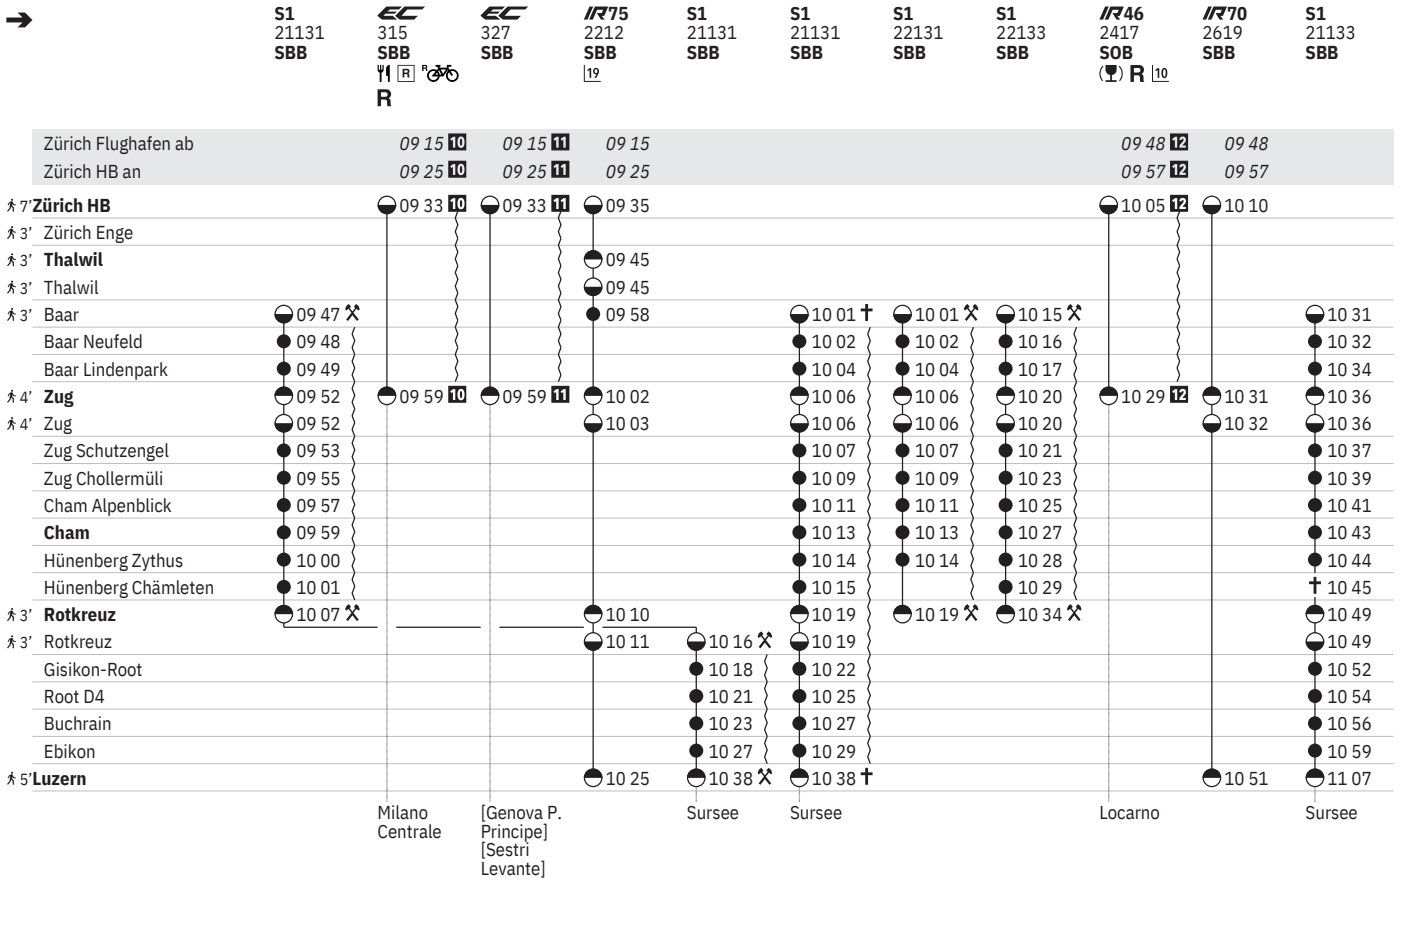

	S1 21119 SBB	EC 307 SBB 🚗 R 🚲	EC 313 SBB	IR75 2206 SBB 🚗	S1 21119 SBB	S1 21119 SBB	S1 22119 SBB	S1 22121 SBB	IC2 861 SBB 11 17 25 31	IR70 2613 SBB	S1 21121 SBB
Zürich Flughafen ab		06 15 10	06 15 11	06 15					06 48	06 48	
Zürich HB an		06 25 10	06 25 11	06 25					06 57	06 57	
7' Zürich HB		06 33 10	06 33 11	06 35					07 05	07 10	
3' Zürich Enge											
3' Thalwil				06 45							
3' Thalwil				06 45							
3' Baar	06 47 (A)			06 58		07 01 †	07 01 ✕	07 15 ✕			07 31
Baar Neufeld	06 48					07 02	07 02	07 16			07 32
Baar Lindenpark	06 49					07 04	07 04	07 17			07 34
4' Zug	06 52 (A)	06 59 10	06 59 11	07 02		07 06	07 06	07 20	07 29	07 31	07 36
4' Zug	06 52 ✕			07 03		07 06	07 06	07 20		07 32	07 36
Zug Schutzengel	06 53					07 07	07 07	07 21			07 37
Zug Chollermüli	06 55					07 09	07 09	07 23			07 39
Cham Alpenblick	06 57					07 11	07 11	07 25			07 41
Cham	06 59					07 13	07 13	07 27			07 43
Hünenberg Zythus	07 00					07 14	07 14	07 28			07 44
Hünenberg Chämleten	07 01					07 15	07 15	07 29			† 07 45
3' Rotkreuz	07 07 ✕			07 10		07 19	07 19 ✕	07 34 ✕			07 49
3' Rotkreuz				07 11	07 16 ✕	07 19	07 19				07 49
Gisikon-Root					07 18	07 22	07 22				07 52
Root D4					07 21	07 25	07 25				07 54
Buchrain					07 23	07 27	07 27				07 56
Ebikon					07 27	07 29	07 29				07 59
5' Luzern				07 25	07 38 ✕	07 38 †	07 38 †			07 51	08 07
		Bologna Centrale	Milano Centrale		Sursee	Sursee		Lugano		Sursee	

660 Zürich - Zug - Luzern

Stand: 27. September 2023

660 Zürich - Zug - Luzern

Stand: 27. September 2023

660 Zürich - Zug - Luzern

Stand: 27. September 2023

660 Zürich - Zug - Luzern

Stand: 27. September 2023