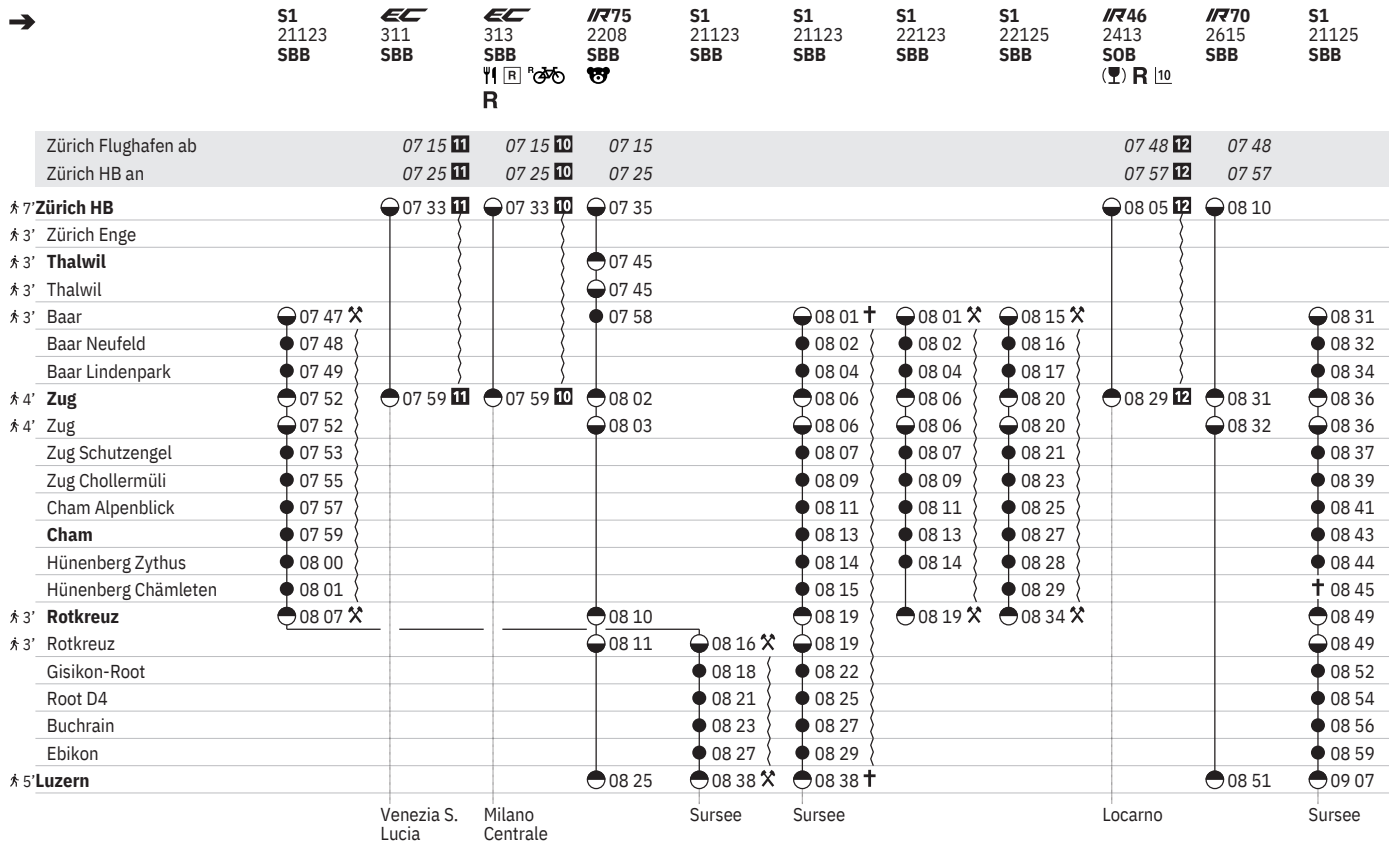

660 Zürich - Zug - Luzern

Stand: 27. September 2023