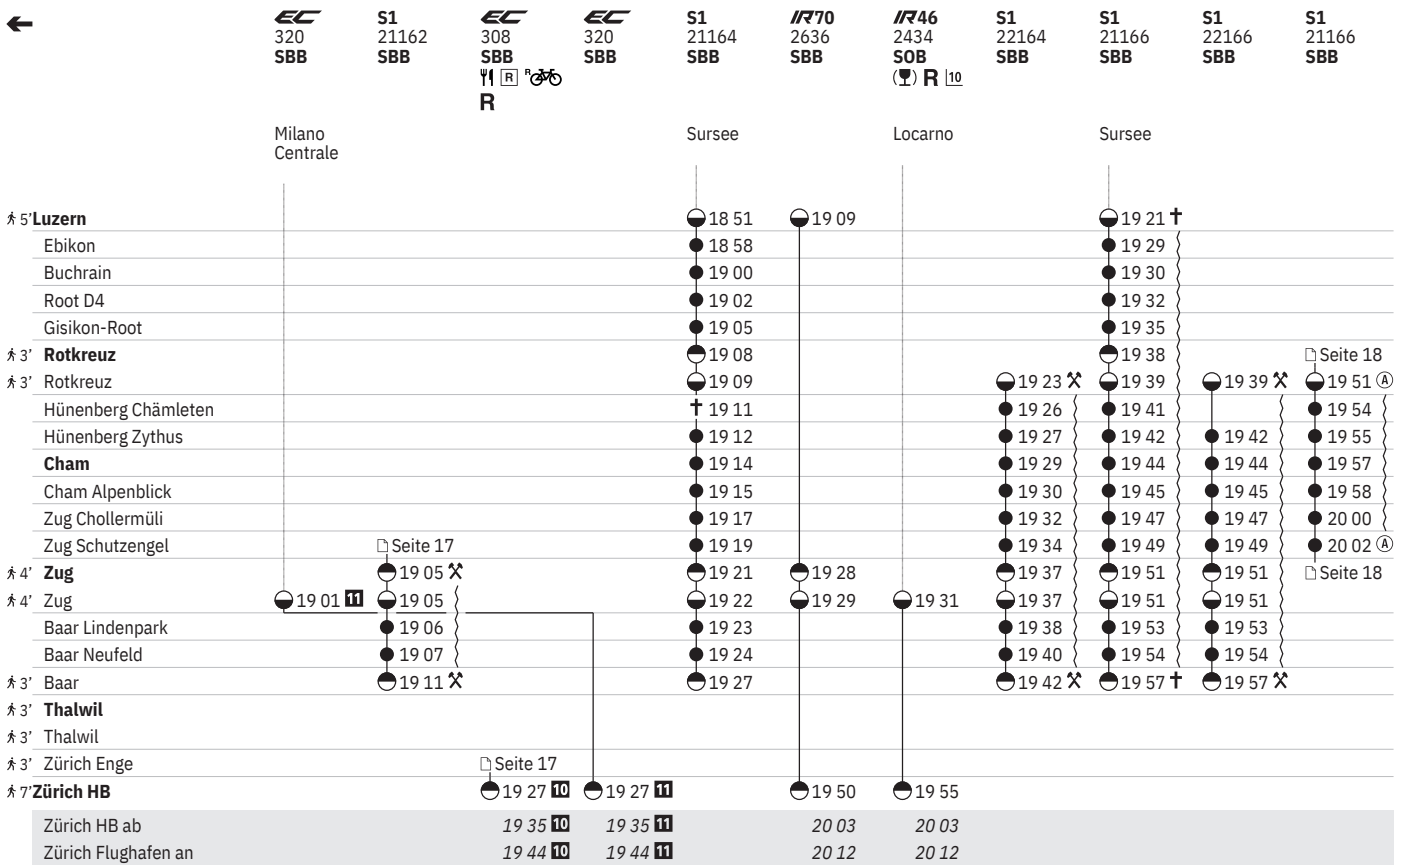

660 Luzern - Zug - Zürich

Stand: 27. September 2023