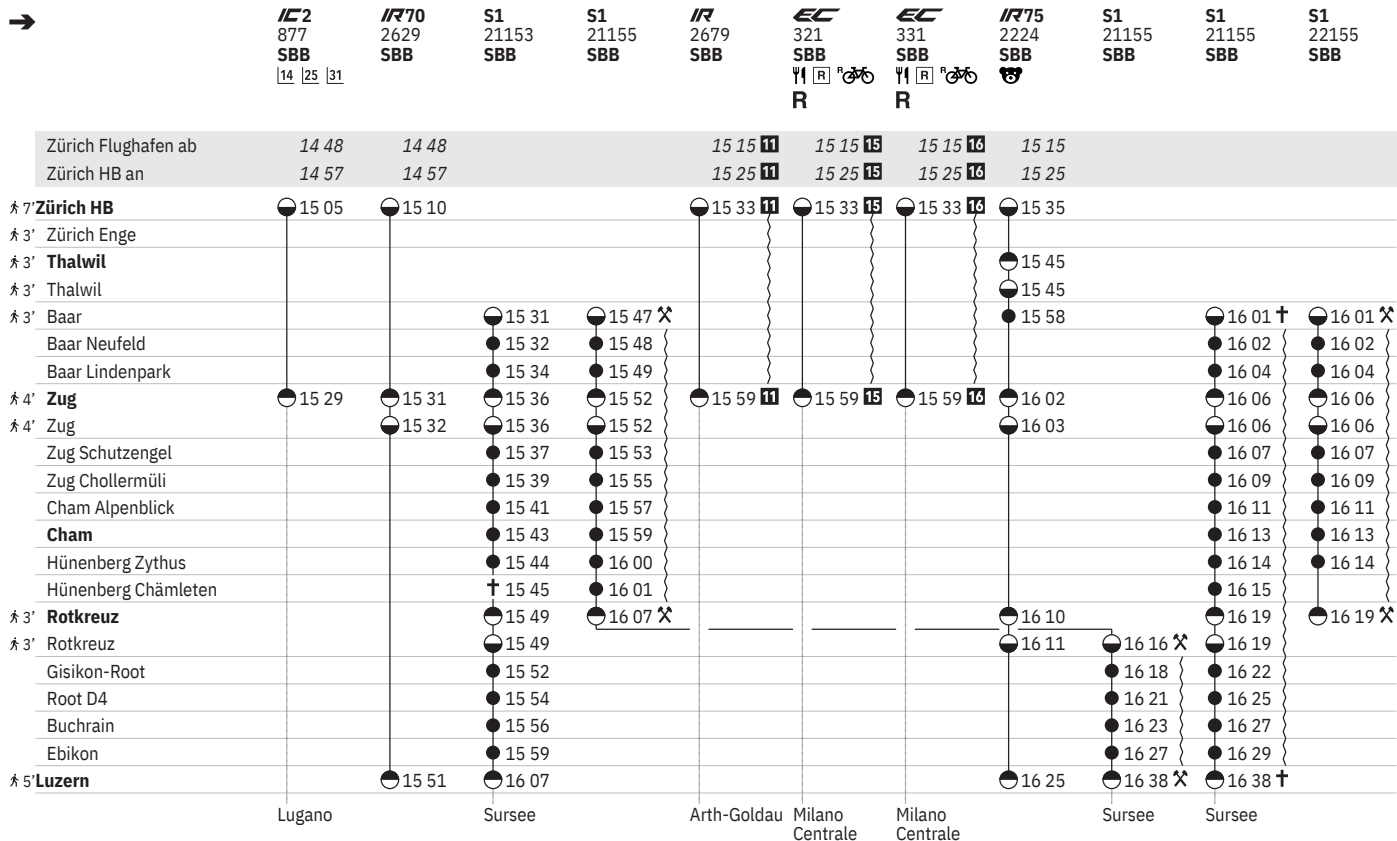

660 Zürich - Zug - Luzern

Stand: 27. September 2023