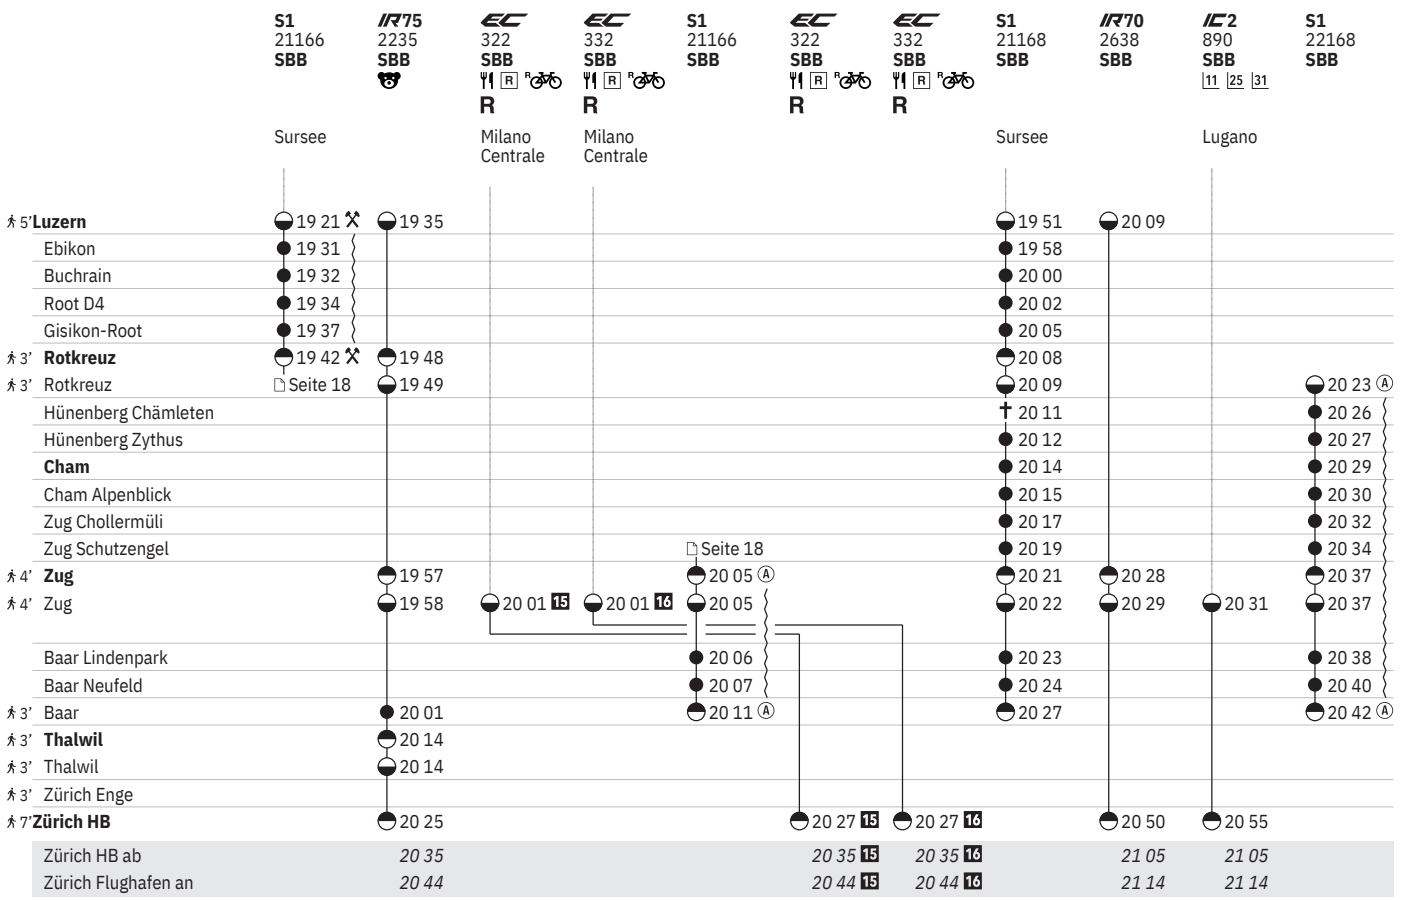

660 Luzern - Zug - Zürich

Stand: 27. September 2023