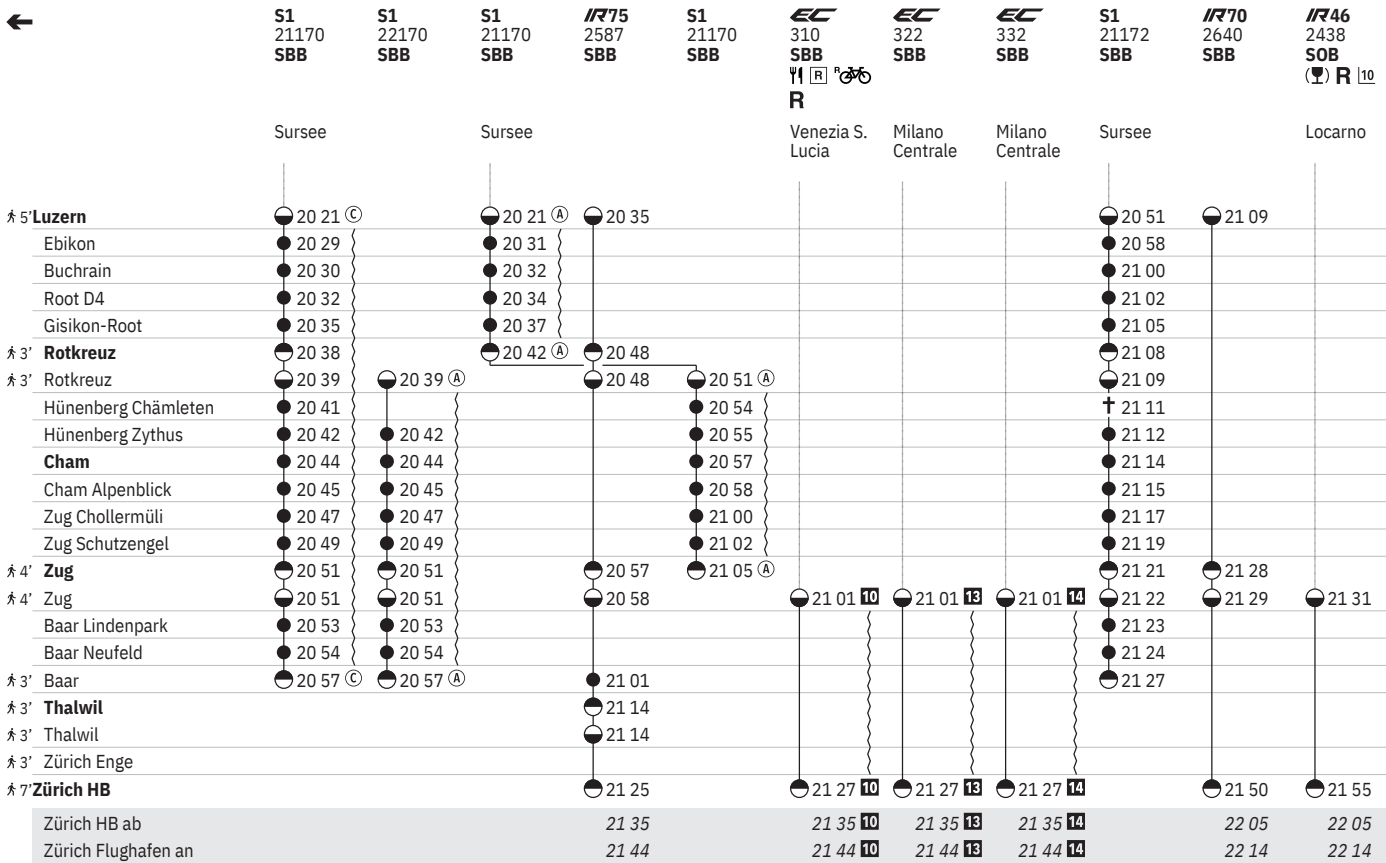

660 Luzern - Zug - Zürich

Stand: 27. September 2023