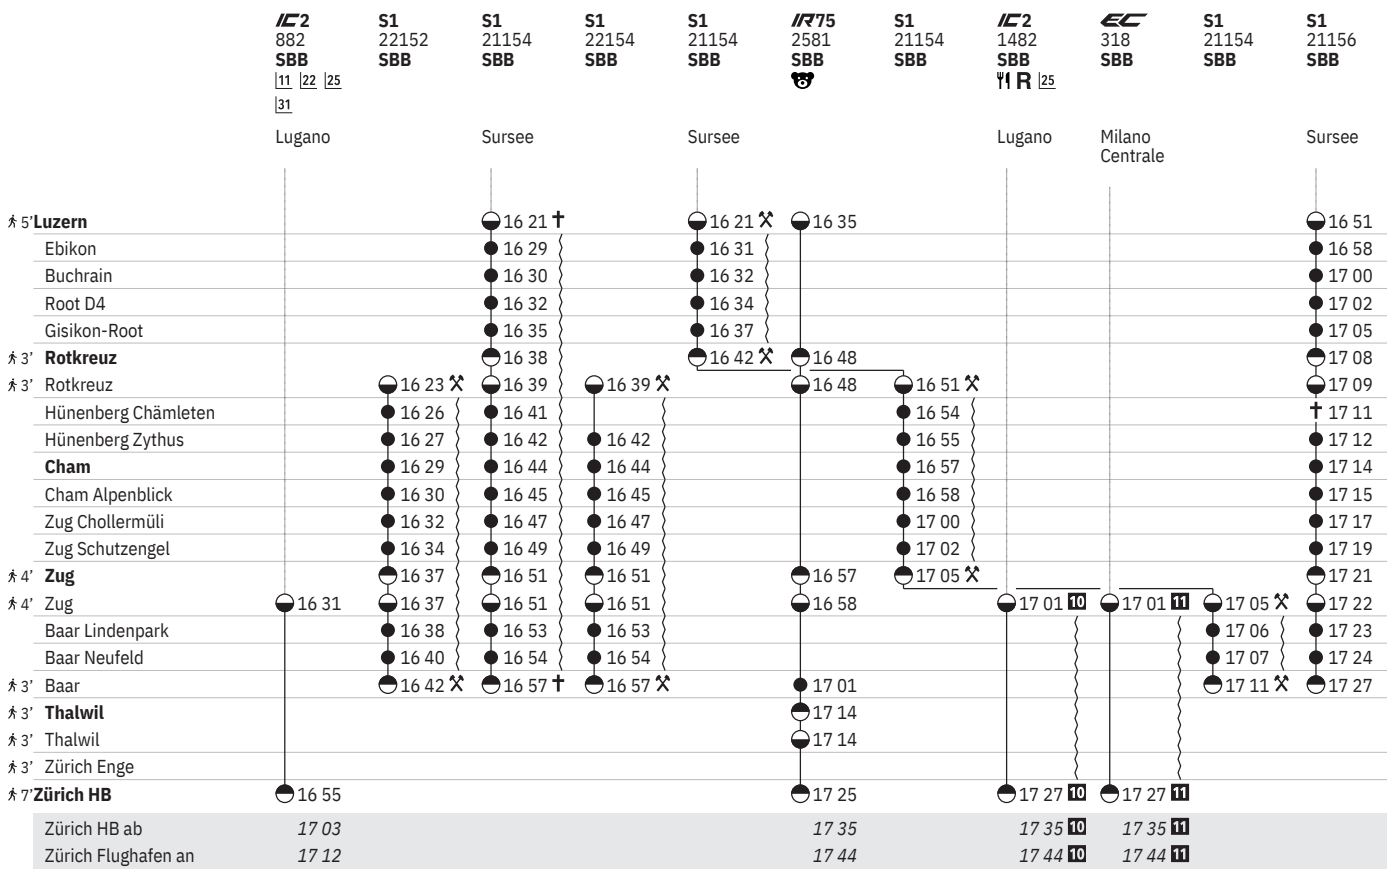

660 Luzern - Zug - Zürich

Stand: 27. September 2023