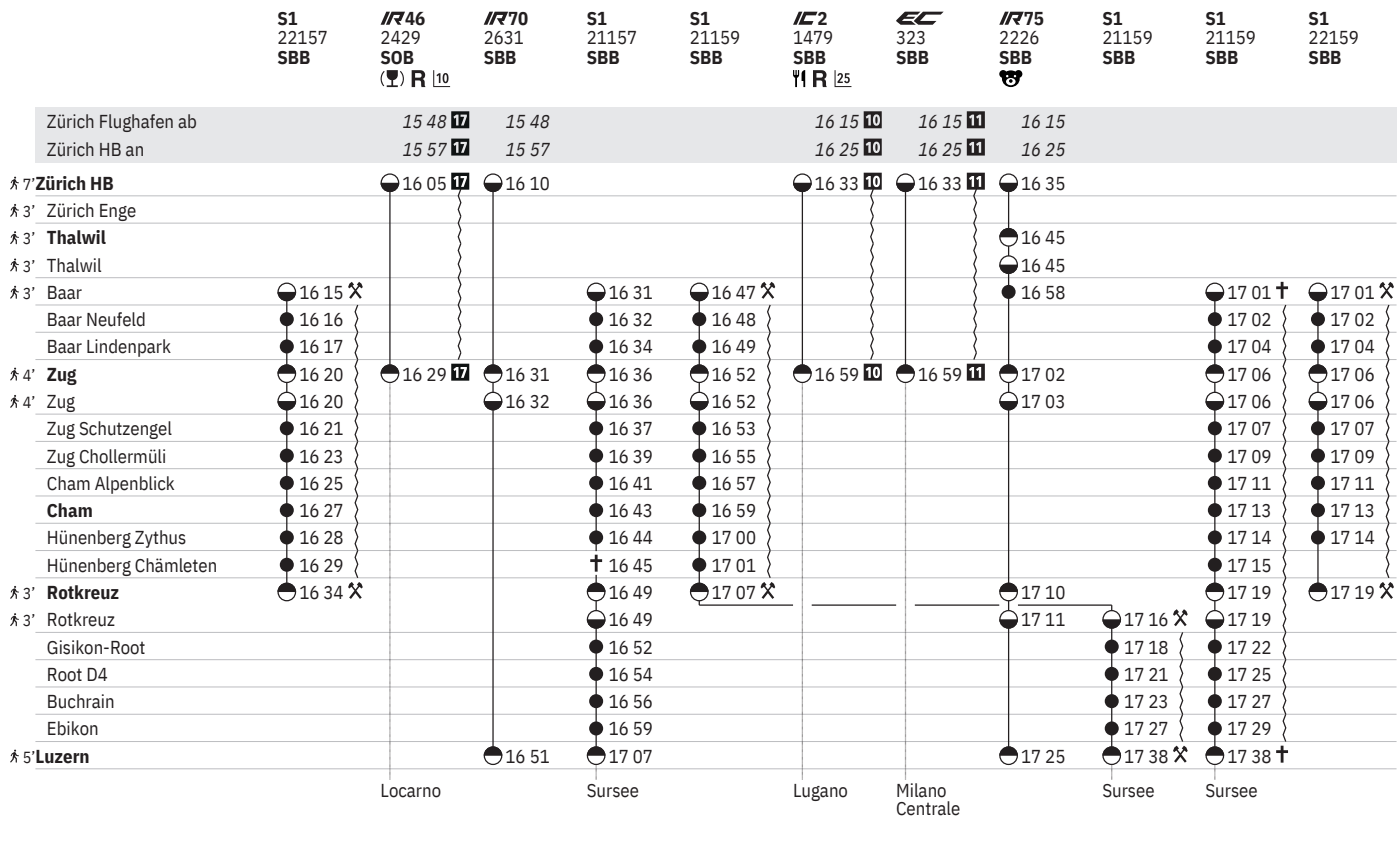

660 Zürich - Zug - Luzern

Stand: 27. September 2023