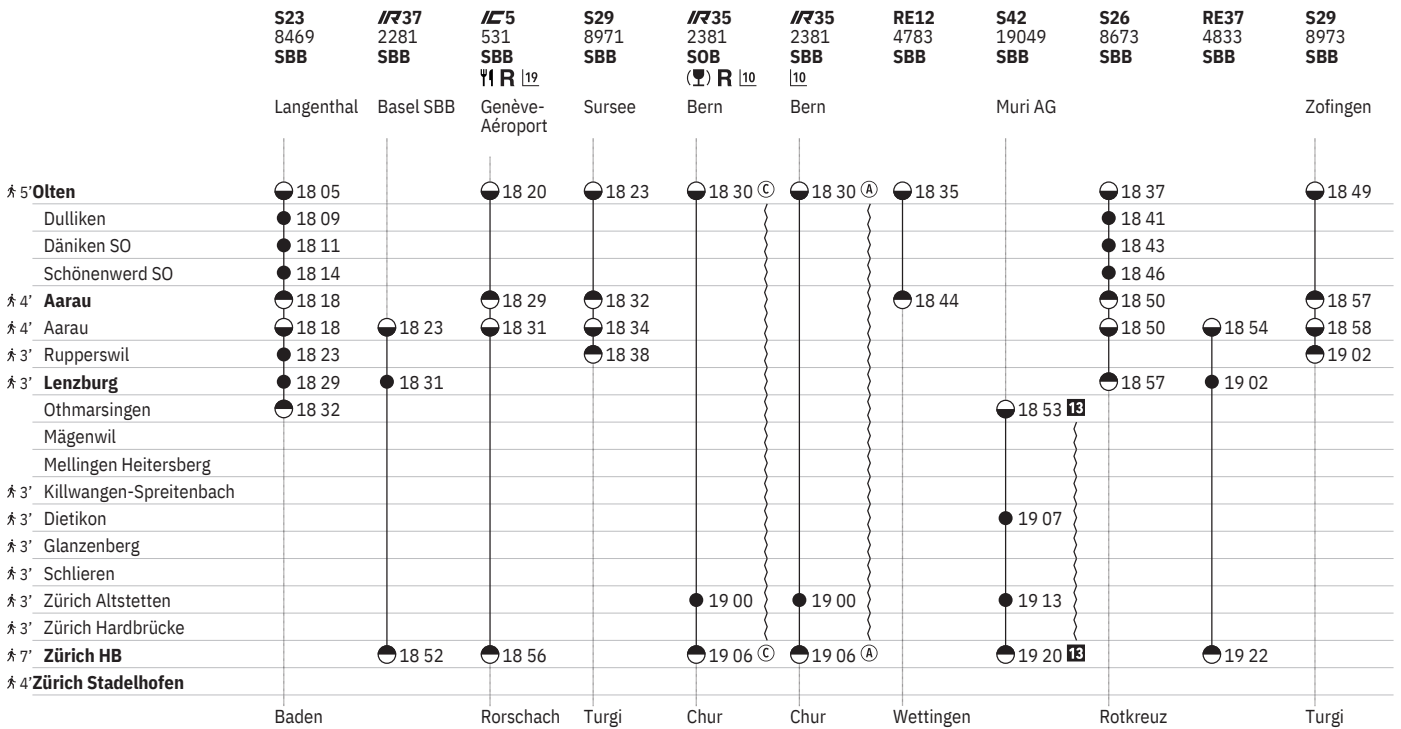

¹⁰ Aare Linth¹³  ¹ - ⁷ vom 10.12.-30.8.¹⁹  ¹ - ⁷ vom 21.3.-31.10.

651 Olten - Lenzburg - Zürich  

Stand: 27. September 2023

¹² ^A vom 11.12.–8.8., 2.9.–13.12. ohne 28.3., 8.5., 17.5. ¹⁹ Aare Linth

¹⁹ ³⁶ ¹ – ⁷ vom 21.3.–31.10.

651 Olten - Lenzburg - Zürich  

Stand: 27. September 2023

¹³ ^A vom 11.12.–8.8., 2.9.–13.12.

¹⁴ ^C vom 26.12.–24.3., 9.6.–27.10. sowie 26.12., 2.1., 1.4., 12.5., 20.5. ohne 31.12.

¹⁰ Aare Linth

¹⁹  ¹ – ⁷ vom 21.3.–31.10.