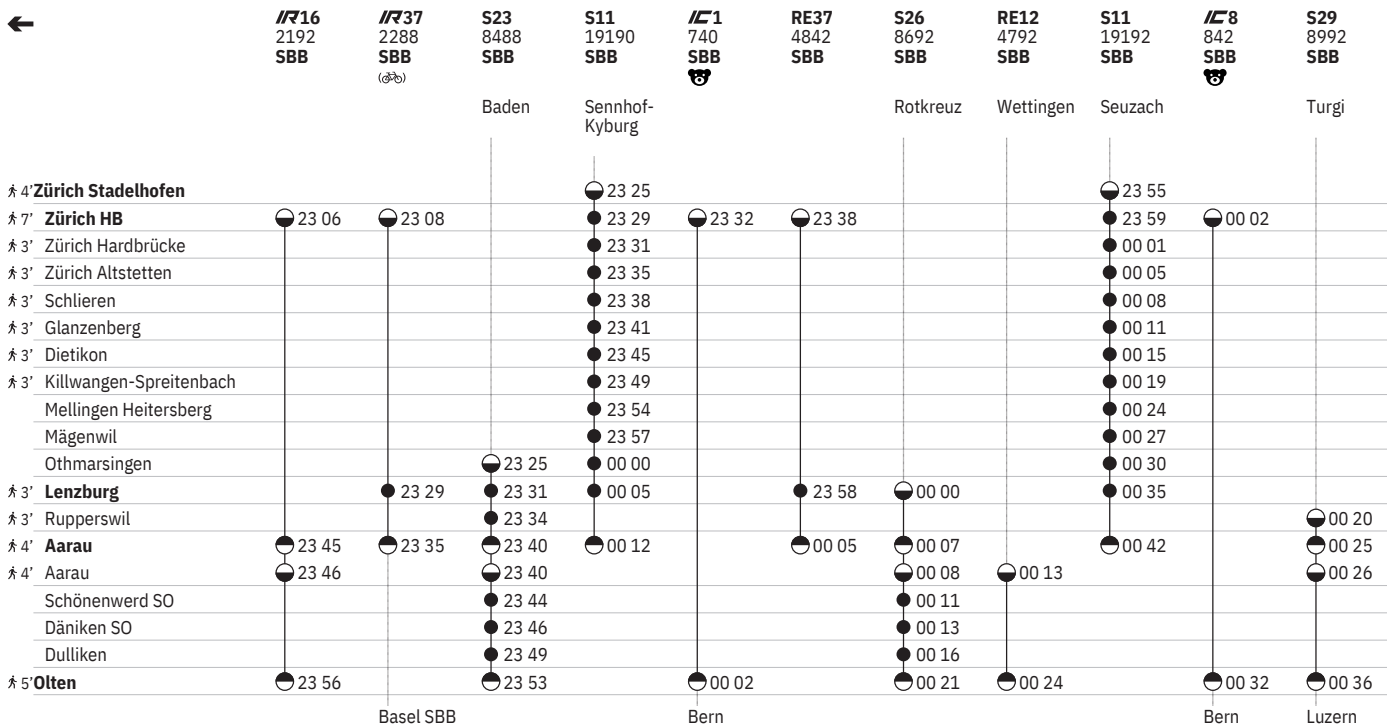

Stand: 27. September 2023

¹⁸ ④ vom 11.12.–8.8., 2.9.–13.12.

¹⁰ Aare Linth

¹⁹ ④ vom 21.3.–31.10.

651 Zürich - Lenzburg - Olten

Stand: 27. September 2023

¹⁰ Aare Linth

¹⁹ ① - ⑦ vom 21.3.-31.10.

651 Zürich - Lenzburg - Olten

Stand: 27. September 2023

|12 T A

|19 T ① - ⑦ vom 21.3.-31.10.

651 Zürich - Lenzburg - Olten

Stand: 27. September 2023

17 Nacht ⑤/⑥ - ⑥/⑦ sowie 31.12./1.1., 28.3./29.3., 31.3./1.4., 30.4./1.5., 8.5./9.5., 9.5./10.5., 19.5./20.5., 31.7./1.8.
 18 Nacht ⑤/⑥ - ⑥/⑦ sowie 31.12./1.1. ohne 29.3./30.3. 17 S S
 22 Nacht ⑤/⑥ - ⑥/⑦ sowie 31.12./1.1., 28.3./29.3., 8.5./9.5., 31.7./1.8.

- ← Fahrpläne der Gegenrichtung, bitte zurückblättern
- Abfahrtszeit
- ⊙ Ankunftszeit
- ⊙ Abfahrtszeit
- 👁 Selbstkontrolle
- [] Verkehrt nur zeitweise auf diesem Abschnitt
-  Zug
-  InterCity
-  InterRegio
- RE** RegioExpress