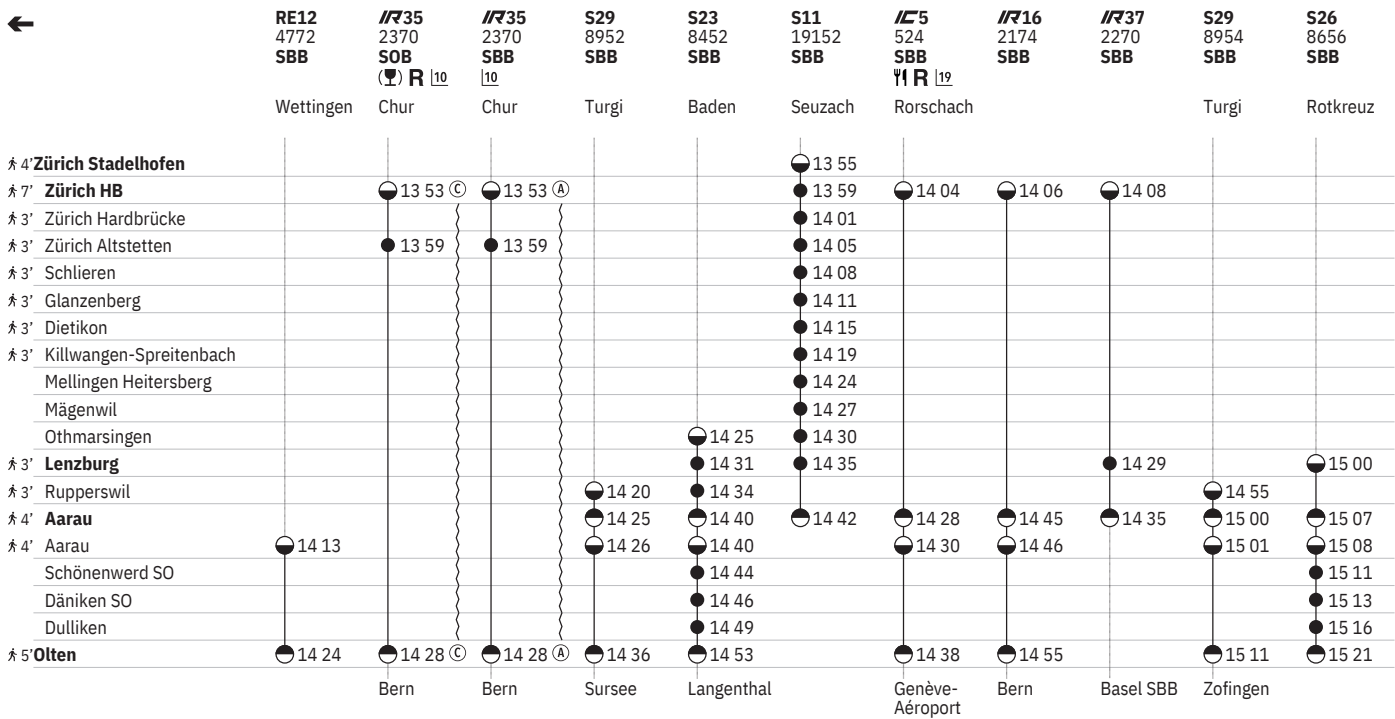

651 Zürich - Lenzburg - Olten

Stand: 27. September 2023

¹¹⁰ Aare Linth

¹¹⁹ R ¹¹⁹ ① - ⑦ vom 21.3.-31.10.

651 Zürich - Lenzburg - Olten

Stand: 27. September 2023

¹⁰ Aare Linth

¹⁹ R ¹⁰ (Y) vom 21.3.-31.10.

651 Zürich - Lenzburg - Olten

Stand: 27. September 2023

¹⁰ Aare Linth

¹⁹ R³⁵ ① - ⑦ vom 21.3.-31.10.

651 Zürich - Lenzburg - Olten

Stand: 27. September 2023

¹⁰ Aare Linth

¹⁹ ① - ⑦ vom 21.3.-31.10.

651 Zürich - Lenzburg - Olten

Stand: 27. September 2023

¹² ^A vom 11.12.-8.8., 2.9.-13.12. ohne 28.3., 8.5., 17.5. ²¹ 28.3., 8.5., 17.5.
¹³ ^A vom 11.12.-8.8., 2.9.-13.12. ¹⁰ Aare Linth

¹¹ Treno Gottardo
¹⁹ ^R ³⁶ ① - ⑦ vom 21.3.-31.10.

651 Zürich - Lenzburg - Olten

Stand: 27. September 2023

¹¹ ④ vom 11.12.-22.12., 8.1.-19.7., 5.8.-13.12. ohne 10.5.

¹³ ④ vom 11.12.-8.8., 2.9.-13.12.
¹⁰ Aare Linth

¹⁹ ④ vom 21.3.-31.10.

651 Zürich - Lenzburg - Olten