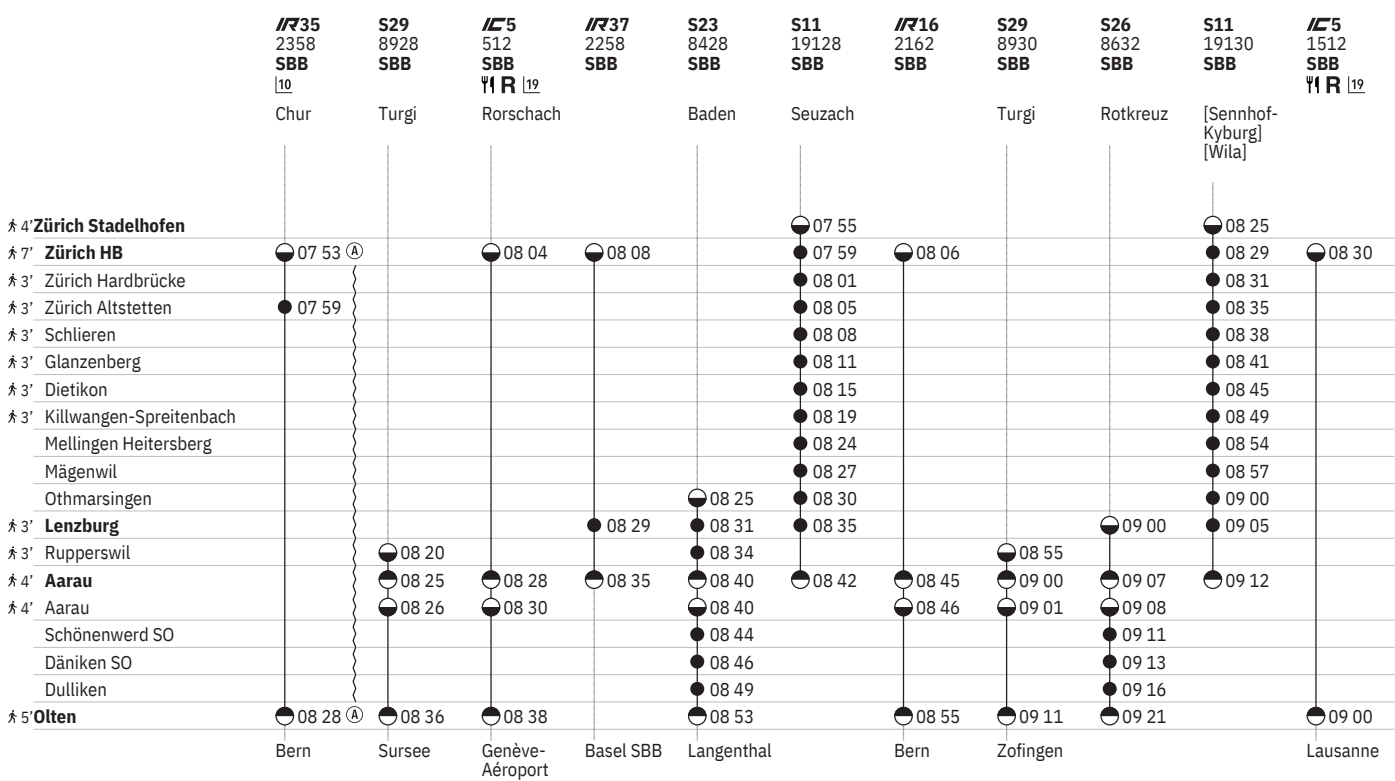

651 Zürich - Lenzburg - Olten

Stand: 27. September 2023

10 ④ vom 11.12.-9.8., 2.9.-13.12.

17 Nacht ⑤/⑥ - ⑥/⑦ sowie 31.12./1.1., 28.3./29.3., 31.3./1.4., 30.4./1.5., 8.5./9.5., 9.5./10.5., 19.5./20.5., 31.7./1.8.

18 Nacht ⑤/⑥ - ⑥/⑦ sowie 31.12./1.1. ohne 29.3./30.3.

651 Zürich - Lenzburg - Olten

Stand: 27. September 2023

[10] (A) vom 11.12.-9.8., 2.9.-13.12.

[10] Aare Linth

[19] (R) vom 21.3.-31.10.

651 Zürich - Lenzburg - Olten

Stand: 27. September 2023

10 (A) vom 11.12.–9.8., 2.9.–13.12.
19 (A) vom 23.12.–29.3., 8.6.–26.10. sowie 29.3., 9.5., 18.5.
20 (B) vom 10.12.–28.3., (1)–(7) vom 31.3.–7.6., (8) vom 9.6.–1.11., (1)–(7) vom 2.11.–14.12. sowie 16.12., 30.3. ohne 29.3., 9.5., 18.5.
10 Aare Linth
19 (A) (1)–(7) vom 21.3.–31.10.
23 (A) (6) vom 8.6.–26.10. sowie 23.3., 29.3., 18.5.