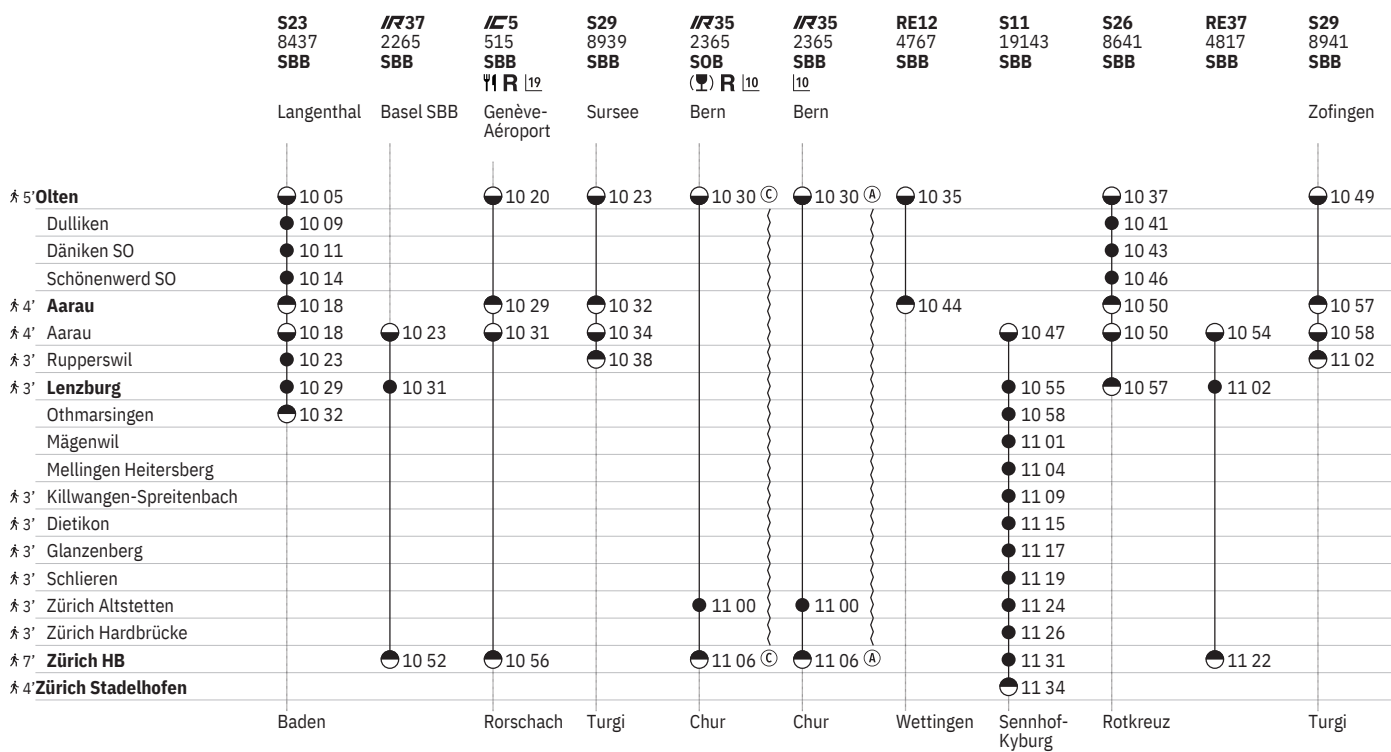

651 Olten - Lenzburg - Zürich

Stand: 27. September 2023

¹⁹ Aare Linth

¹⁰ ① - ⑦ vom 21.3.-31.10.