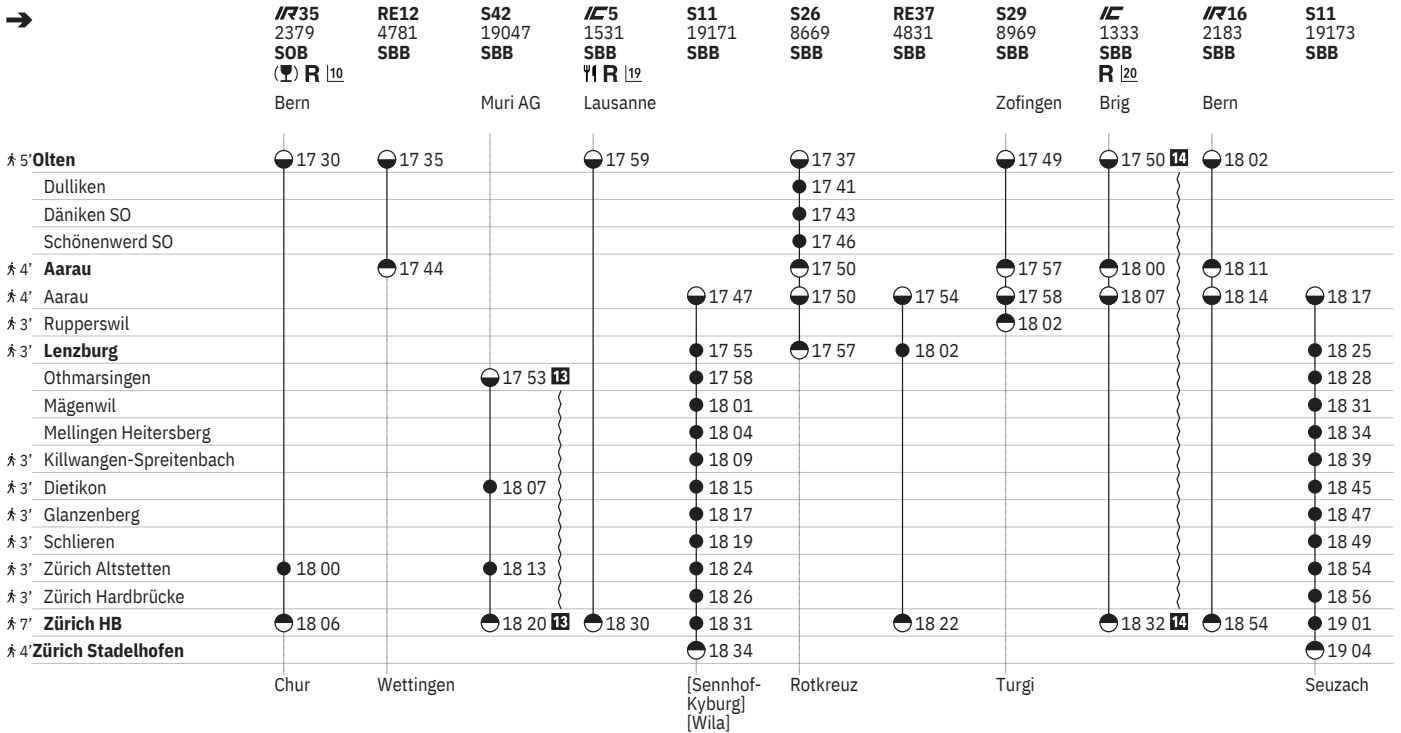

¹⁰ Aare Linth¹³  ¹ - ⁷ vom 10.12.-30.8.¹⁹  ¹ - ⁷ vom 21.3.-31.10.

651 Olten - Lenzburg - Zürich  

Stand: 27. September 2023

¹² ^A vom 11.12.–8.8., 2.9.–13.12. ohne 28.3., 8.5., 17.5. ¹⁹ Aare Linth

¹⁹ ³⁶ ¹ – ⁷ vom 21.3.–31.10.

651 Olten - Lenzburg - Zürich  

Stand: 27. September 2023

¹³ ^A vom 11.12.–8.8., 2.9.–13.12.

¹⁴ ^C vom 26.12.–24.3., 9.6.–27.10. sowie 26.12., 2.1., 1.4., 12.5., 20.5. ohne 31.12.

¹⁰ Aare Linth

¹⁹  ¹ – ⁷ vom 21.3.–31.10.