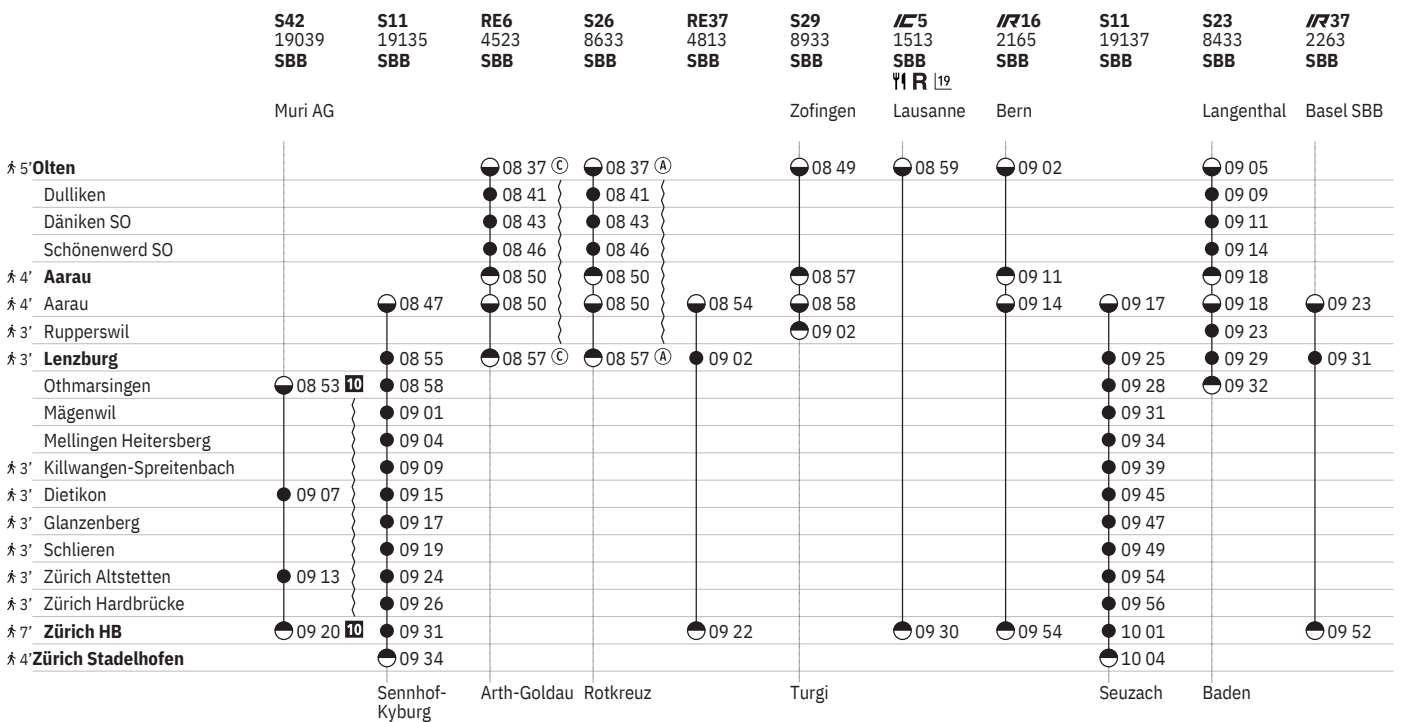

¹⁰ ^A vom 11.12.-9.8., 2.9.-13.12.

¹¹ ^A vom 11.12.-22.12., 8.1.-19.7., 5.8.-13.12. ohne 10.5.

¹⁰ Aare Linth

¹⁹  ¹ - ⁷ vom 21.3.-31.10.

651 Olten - Lenzburg - Zürich  

Stand: 27. September 2023

¹⁰ ^A vom 11.12.–9.8., 2.9.–13.12.