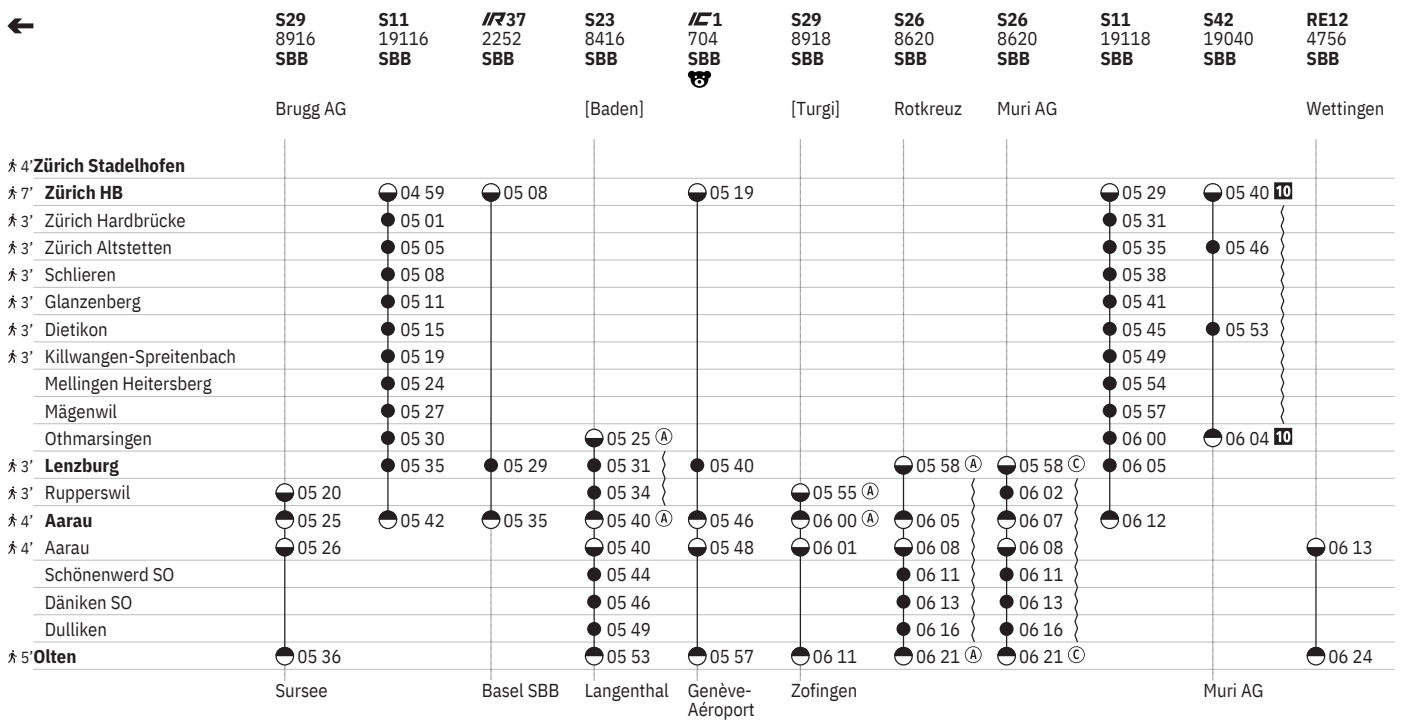

¹⁷ Nacht   -   sowie 31.12./1.1., 28.3./29.3., ¹⁵   -  
 31.3./1.4., 30.4./1.5., 8.5./9.5., 9.5./10.5., 19.5./20.5., ¹⁹   -   vom 21.3.-31.10.
 31.7./1.8.

651 Olten - Lenzburg - Zürich

Stand: 27. September 2023

651 Zürich - Lenzburg - Olten

Stand: 27. September 2023

10 ④ vom 11.12.-9.8., 2.9.-13.12.

17 Nacht ⑤/⑥ - ⑥/⑦ sowie 31.12./1.1., 28.3./29.3., 31.3./1.4., 30.4./1.5., 8.5./9.5., 9.5./10.5., 19.5./20.5., 31.7./1.8.

18 Nacht ⑤/⑥ - ⑥/⑦ sowie 31.12./1.1. ohne 29.3./30.3.

651 Zürich - Lenzburg - Olten

Stand: 27. September 2023

[10] (A) vom 11.12.-9.8., 2.9.-13.12.

[10] Aare Linth

[19] (R) vom 21.3.-31.10.

651 Zürich - Lenzburg - Olten