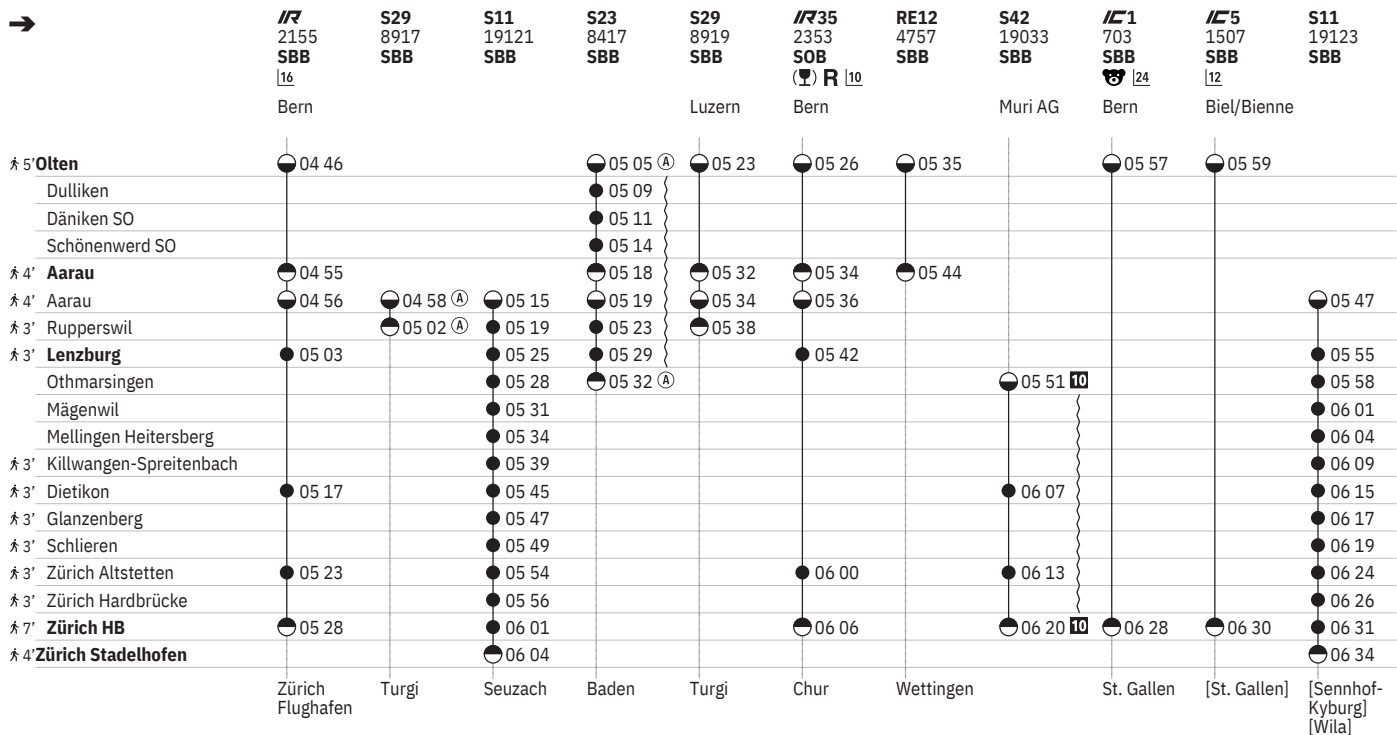

651 Olten - Lenzburg - Zürich  

Stand: 27. September 2023

  vom 11.12.–9.8., 2.9.–13.12.

 Aare Linth

    vom 22.3.–27.10.

  Zürich HB

651 Olten - Lenzburg - Zürich  

Stand: 27. September 2023

¹⁰ ^A vom 11.12.-9.8., 2.9.-13.12.

¹¹ ^A vom 11.12.-22.12., 8.1.-19.7., 5.8.-13.12. ohne 10.5.

¹⁰ Aare Linth

¹⁹  ¹ - ⁷ vom 21.3.-31.10.

651 Olten - Lenzburg - Zürich  

Stand: 27. September 2023

¹⁰ ^A vom 11.12.–9.8., 2.9.–13.12.