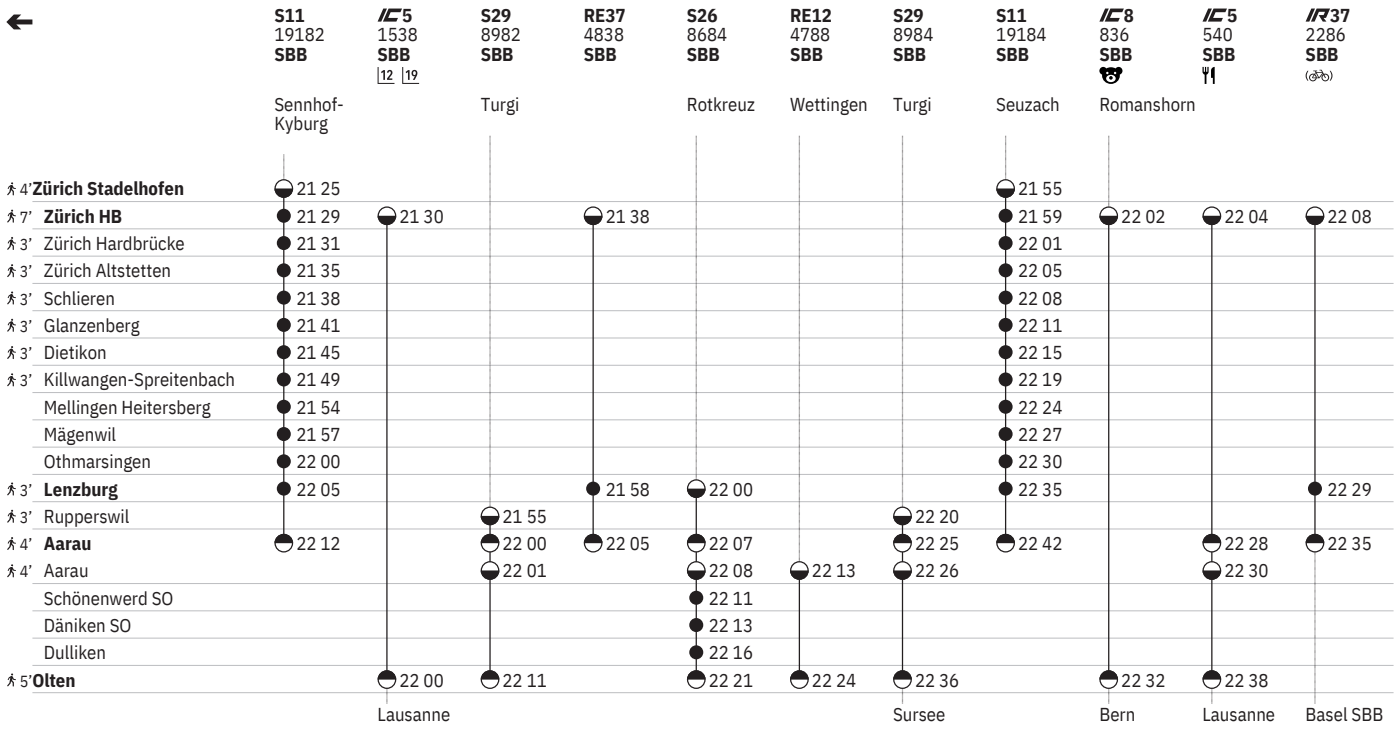

651 Zürich - Lenzburg - Olten

Stand: 27. September 2023

¹² ^A vom 11.12.-8.8., 2.9.-13.12. ohne 28.3., 8.5., 17.5. ²¹ 28.3., 8.5., 17.5.
¹³ ^A vom 11.12.-8.8., 2.9.-13.12. ¹⁰ Aare Linth

¹¹ Treno Gottardo
¹⁹ ^R ³⁶ ① - ⑦ vom 21.3.-31.10.

651 Zürich - Lenzburg - Olten

Stand: 27. September 2023

¹¹ ④ vom 11.12.-22.12., 8.1.-19.7., 5.8.-13.12. ohne 10.5.

¹³ ④ vom 11.12.-8.8., 2.9.-13.12.
¹⁰ Aare Linth

¹⁹ ④ vom 21.3.-31.10.

651 Zürich - Lenzburg - Olten

Stand: 27. September 2023

¹⁸ ④ vom 11.12.–8.8., 2.9.–13.12.

¹⁰ Aare Linth

¹⁹ ④ vom 21.3.–31.10.

651 Zürich - Lenzburg - Olten

Stand: 27. September 2023

¹⁰ Aare Linth

¹⁹ ① - ⑦ vom 21.3.-31.10.

651 Zürich - Lenzburg - Olten

Stand: 27. September 2023

|12 T A

|19 T ① - ⑦ vom 21.3.-31.10.

651 Zürich - Lenzburg - Olten

Stand: 27. September 2023

17 Nacht ⑤/⑥ - ⑥/⑦ sowie 31.12./1.1., 28.3./29.3., 31.3./1.4., 30.4./1.5., 8.5./9.5., 9.5./10.5., 19.5./20.5., 31.7./1.8.
 18 Nacht ⑤/⑥ - ⑥/⑦ sowie 31.12./1.1. ohne 29.3./30.3. 17 S S
 22 Nacht ⑤/⑥ - ⑥/⑦ sowie 31.12./1.1., 28.3./29.3., 8.5./9.5., 31.7./1.8.