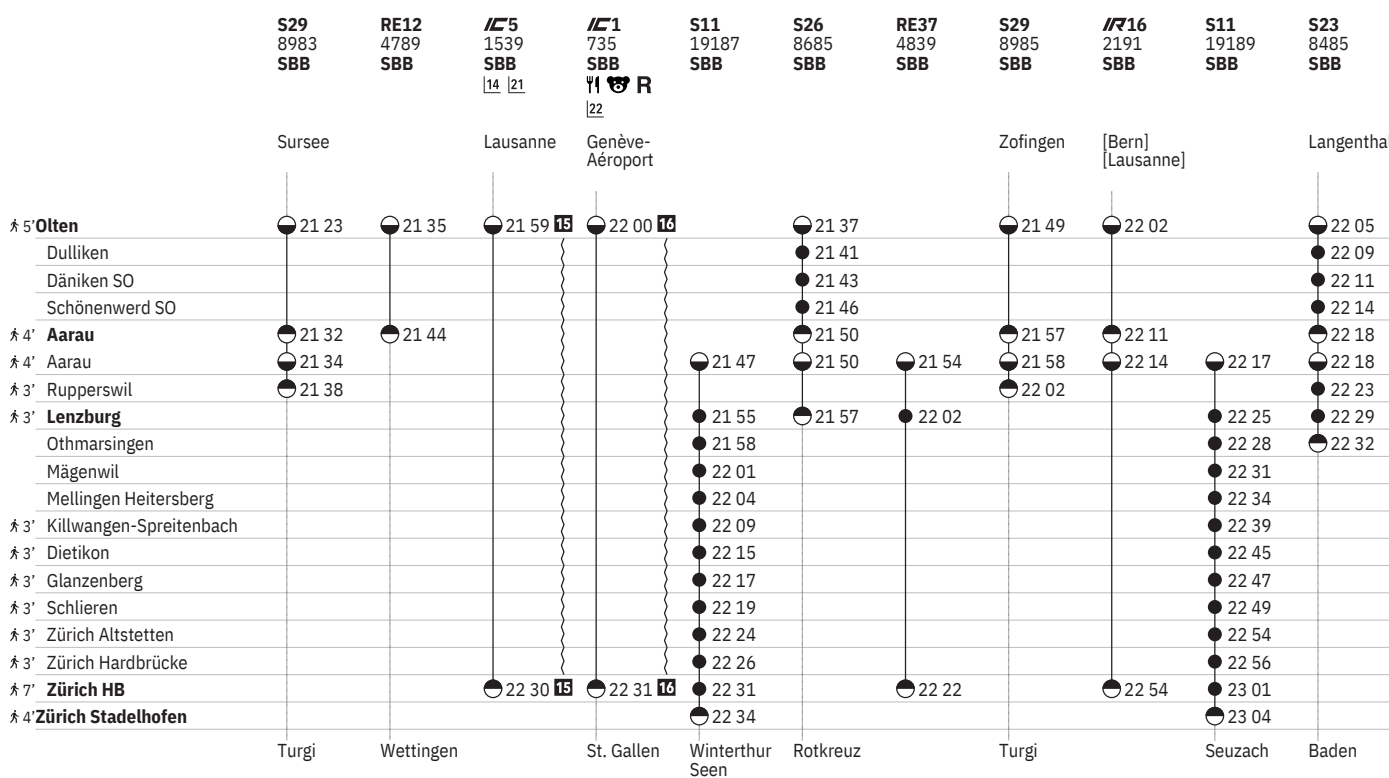

651 Olten - Lenzburg - Zürich

Stand: 27. September 2023

¹⁵ ⑤ - ⑥ sowie 31.12. ohne 29.3.
¹⁶ ① - ④, ⑦ sowie 29.3. ohne 31.12.

¹⁴ Y1 ④
¹⁹ ① - ⑦ vom 21.3.-31.10.

¹²¹ ⑤ - ⑥ vom 22.3.-26.10. ohne 29.3.
¹²² ⑦ vom 24.3.-27.10. sowie 29.3.