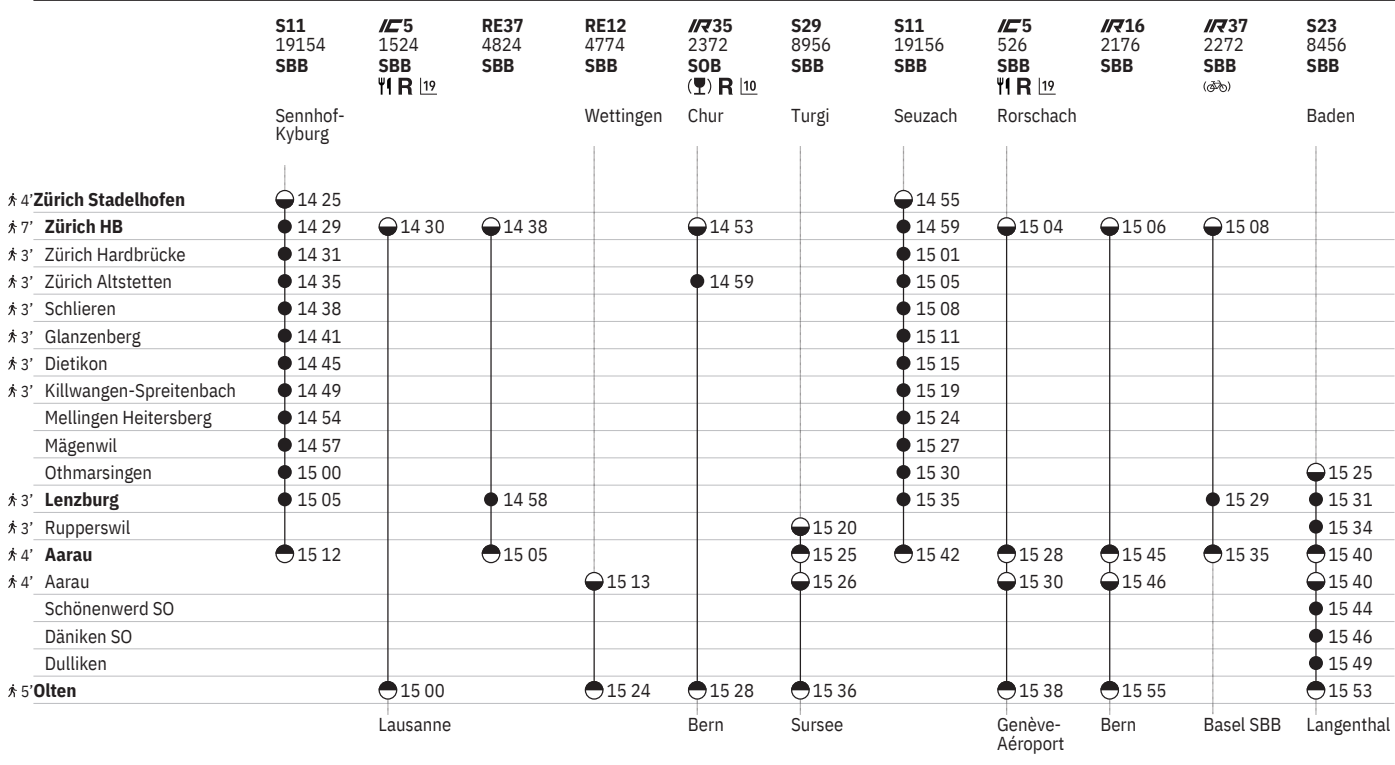

651 Zürich - Lenzburg - Olten

Stand: 27. September 2023

¹⁰ Aare Linth

¹⁹ R³⁵ ① - ⑦ vom 21.3.-31.10.

651 Zürich - Lenzburg - Olten

Stand: 27. September 2023

¹⁰ Aare Linth

¹⁹ ① - ⑦ vom 21.3.-31.10.

651 Zürich - Lenzburg - Olten

Stand: 27. September 2023

¹² ^A vom 11.12.-8.8., 2.9.-13.12. ohne 28.3., 8.5., 17.5. ²¹ 28.3., 8.5., 17.5.
¹³ ^A vom 11.12.-8.8., 2.9.-13.12. ¹⁰ Aare Linth

¹¹ Treno Gottardo
¹⁹ ^R ³⁶ ① - ⑦ vom 21.3.-31.10.

651 Zürich - Lenzburg - Olten

Stand: 27. September 2023

¹¹ ④ vom 11.12.-22.12., 8.1.-19.7., 5.8.-13.12. ohne 10.5.

¹³ ④ vom 11.12.-8.8., 2.9.-13.12.
¹⁰ Aare Linth

¹⁹ ④ vom 21.3.-31.10.

651 Zürich - Lenzburg - Olten

651 Zürich - Lenzburg - Olten

Stand: 27. September 2023

|12 T A

|19 T ① - ⑦ vom 21.3.-31.10.

651 Zürich - Lenzburg - Olten

Stand: 27. September 2023

17 Nacht ⑤/⑥ - ⑥/⑦ sowie 31.12./1.1., 28.3./29.3., 31.3./1.4., 30.4./1.5., 8.5./9.5., 9.5./10.5., 19.5./20.5., 31.7./1.8.
 18 Nacht ⑤/⑥ - ⑥/⑦ sowie 31.12./1.1. ohne 29.3./30.3. 17 S S
 22 Nacht ⑤/⑥ - ⑥/⑦ sowie 31.12./1.1., 28.3./29.3., 8.5./9.5., 31.7./1.8.