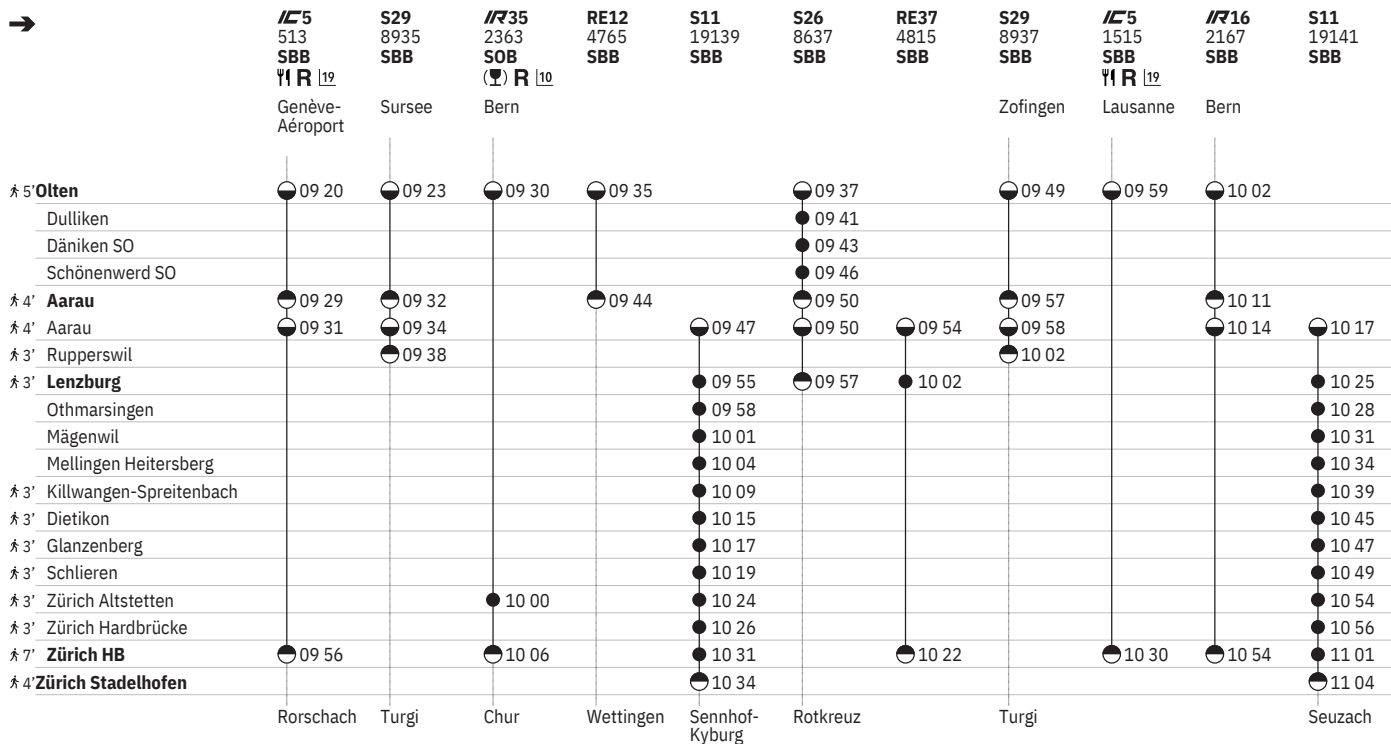

651 Olten - Lenzburg - Zürich

Stand: 27. September 2023

¹⁹ Aare Linth

¹⁰ ① - ⑦ vom 21.3.-31.10.