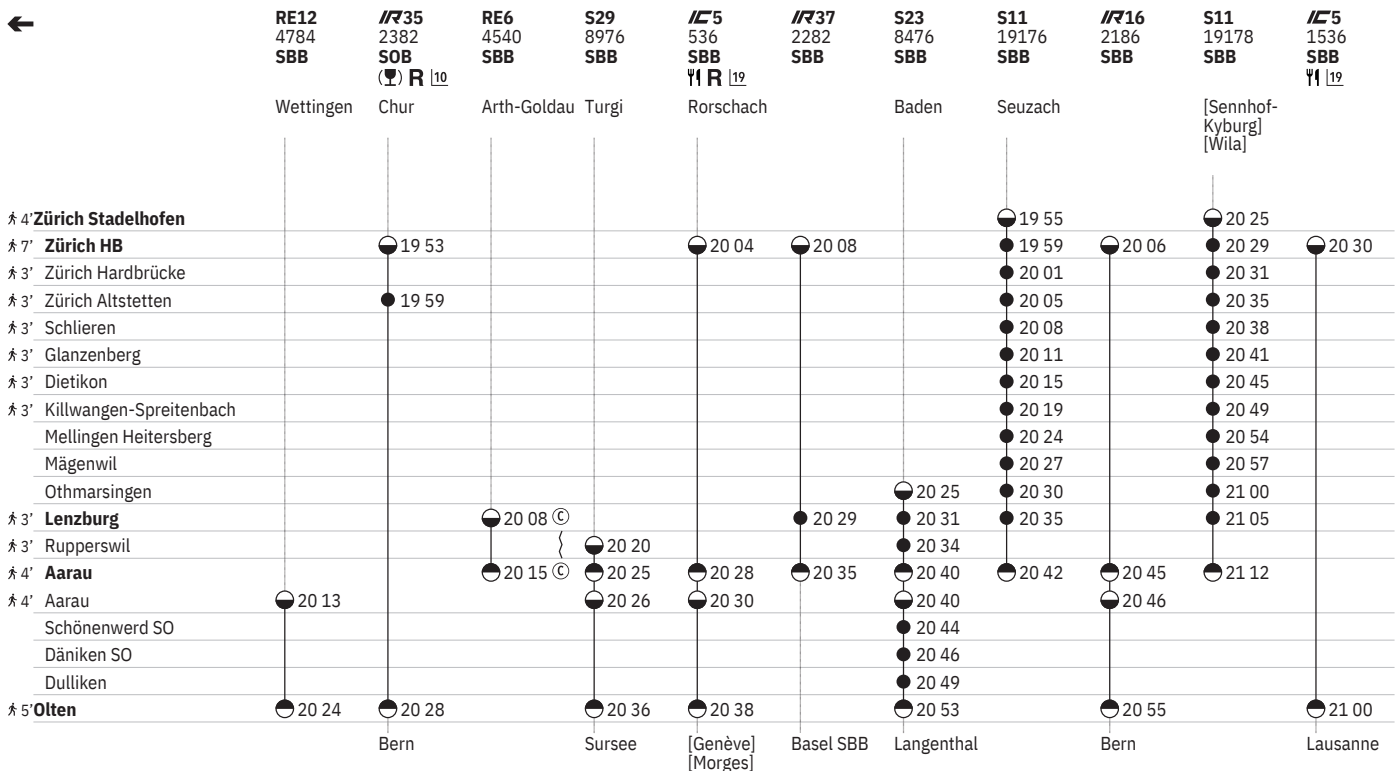

651 Zürich - Lenzburg - Olten

Stand: 27. September 2023

¹² ^A vom 11.12.-8.8., 2.9.-13.12. ohne 28.3., 8.5., 17.5. ²¹ 28.3., 8.5., 17.5.
¹³ ^A vom 11.12.-8.8., 2.9.-13.12. ¹⁰ Aare Linth

¹¹ Treno Gottardo
¹⁹ ^R ³⁶ ① - ⑦ vom 21.3.-31.10.

651 Zürich - Lenzburg - Olten

Stand: 27. September 2023

¹¹ ④ vom 11.12.-22.12., 8.1.-19.7., 5.8.-13.12. ohne 10.5.

¹³ ④ vom 11.12.-8.8., 2.9.-13.12.
¹⁰ Aare Linth

¹⁹ ④ vom 21.3.-31.10.

651 Zürich - Lenzburg - Olten

Stand: 27. September 2023

¹⁸ ④ vom 11.12.–8.8., 2.9.–13.12.

¹⁰ Aare Linth

¹⁹ ④ vom 21.3.–31.10.

651 Zürich - Lenzburg - Olten

Stand: 27. September 2023

¹⁰ Aare Linth

¹⁹ ① - ⑦ vom 21.3.-31.10.

651 Zürich - Lenzburg - Olten

Stand: 27. September 2023

|12 T A

|19 T ① - ⑦ vom 21.3.-31.10.

651 Zürich - Lenzburg - Olten

Stand: 27. September 2023

17 Nacht ⑤/⑥ - ⑥/⑦ sowie 31.12./1.1., 28.3./29.3., 31.3./1.4., 30.4./1.5., 8.5./9.5., 9.5./10.5., 19.5./20.5., 31.7./1.8.
 18 Nacht ⑤/⑥ - ⑥/⑦ sowie 31.12./1.1. ohne 29.3./30.3. 17 S S
 22 Nacht ⑤/⑥ - ⑥/⑦ sowie 31.12./1.1., 28.3./29.3., 8.5./9.5., 31.7./1.8.