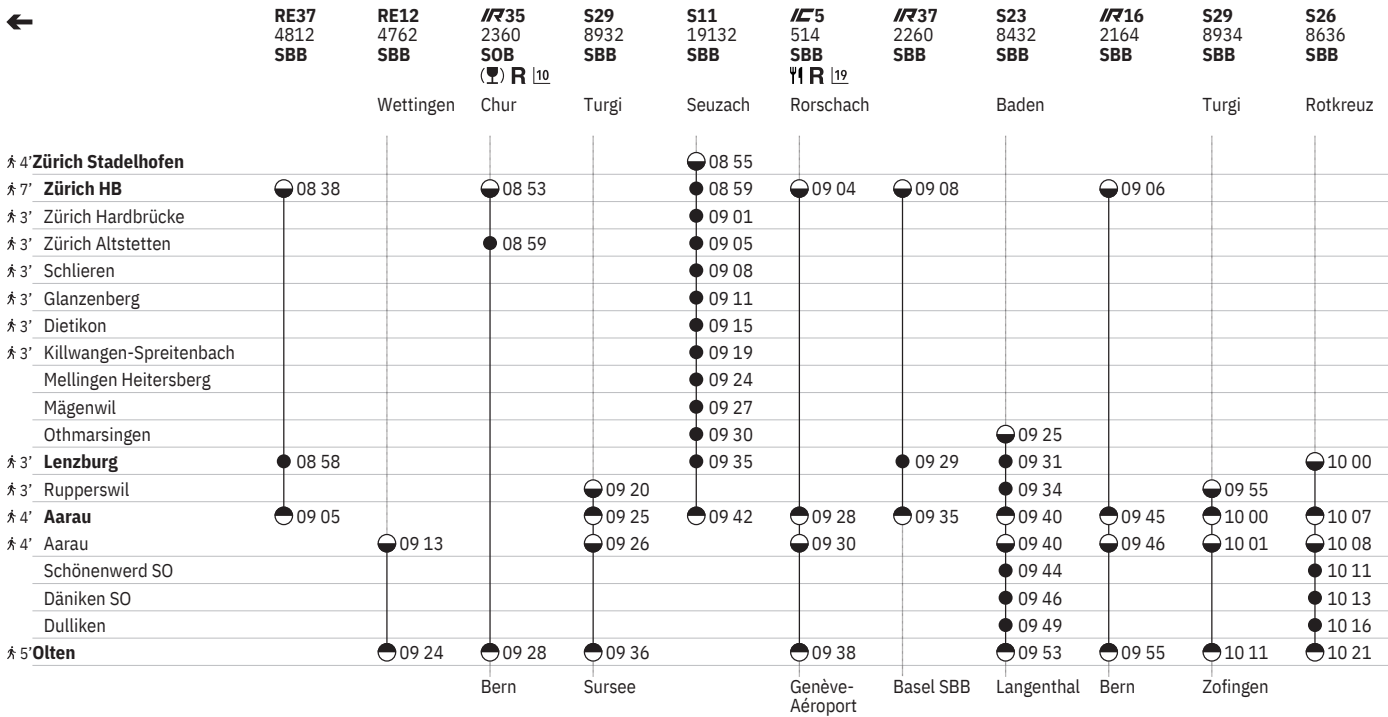

651 Zürich - Lenzburg - Olten

Stand: 27. September 2023

¹¹⁰ Aare Linth

¹¹⁹ R ¹¹⁹ ① - ⑦ vom 21.3.-31.10.