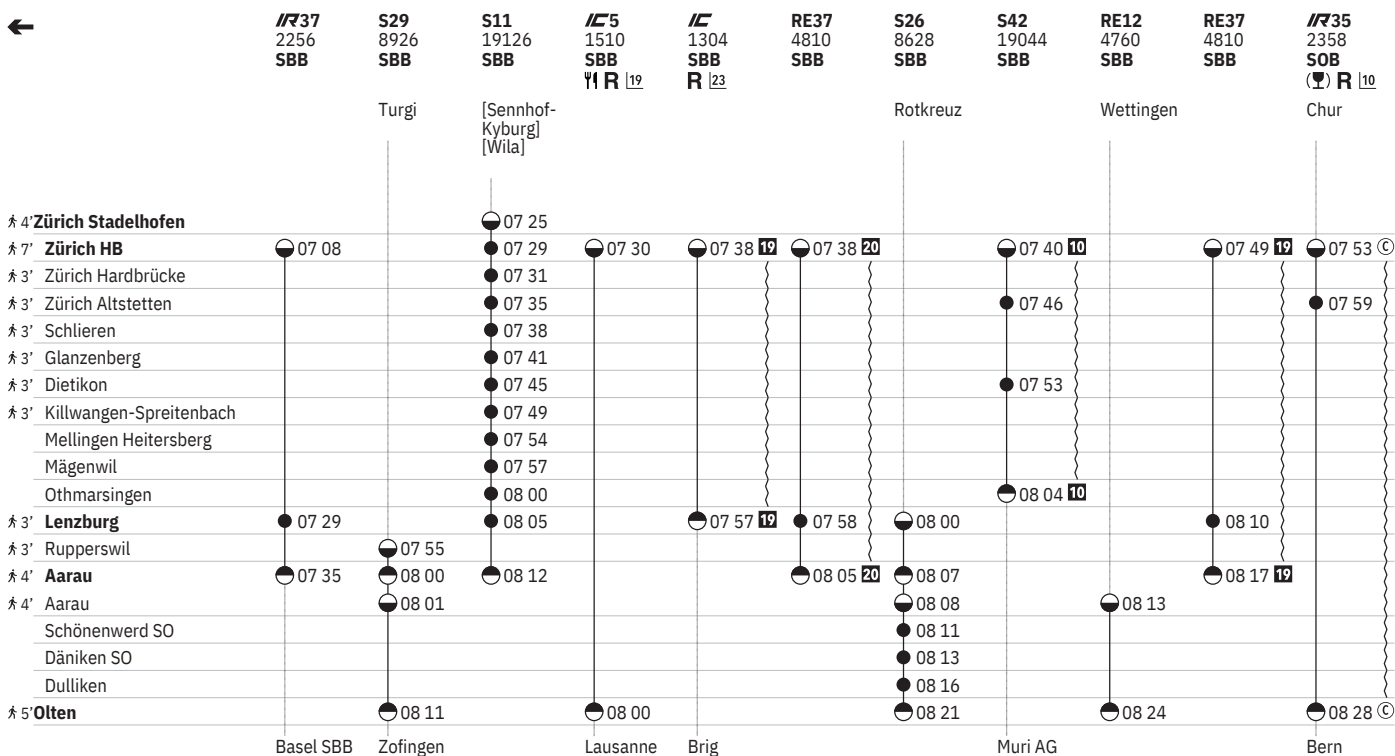

651 Zürich - Lenzburg - Olten

Stand: 27. September 2023

10 ④ vom 11.12.-9.8., 2.9.-13.12.

17 Nacht ⑤/⑥ - ⑥/⑦ sowie 31.12./1.1., 28.3./29.3., 31.3./1.4., 30.4./1.5., 8.5./9.5., 9.5./10.5., 19.5./20.5., 31.7./1.8.

18 Nacht ⑤/⑥ - ⑥/⑦ sowie 31.12./1.1. ohne 29.3./30.3.

651 Zürich - Lenzburg - Olten

Stand: 27. September 2023

[10] (A) vom 11.12.-9.8., 2.9.-13.12.

[10] Aare Linth

[19] (R) vom 21.3.-31.10.

651 Zürich - Lenzburg - Olten

Stand: 27. September 2023

10 (A) vom 11.12.–9.8., 2.9.–13.12.
19 (A) vom 23.12.–29.3., 8.6.–26.10. sowie 29.3., 9.5., 18.5.
20 (B) vom 10.12.–28.3., (1)–(7) vom 31.3.–7.6., (8) vom 9.6.–1.11., (1)–(7) vom 2.11.–14.12. sowie 16.12., 30.3. ohne 29.3., 9.5., 18.5.
10 Aare Linth
19 (A) (1)–(7) vom 21.3.–31.10.
23 (A) (6) vom 8.6.–26.10. sowie 23.3., 29.3., 18.5.