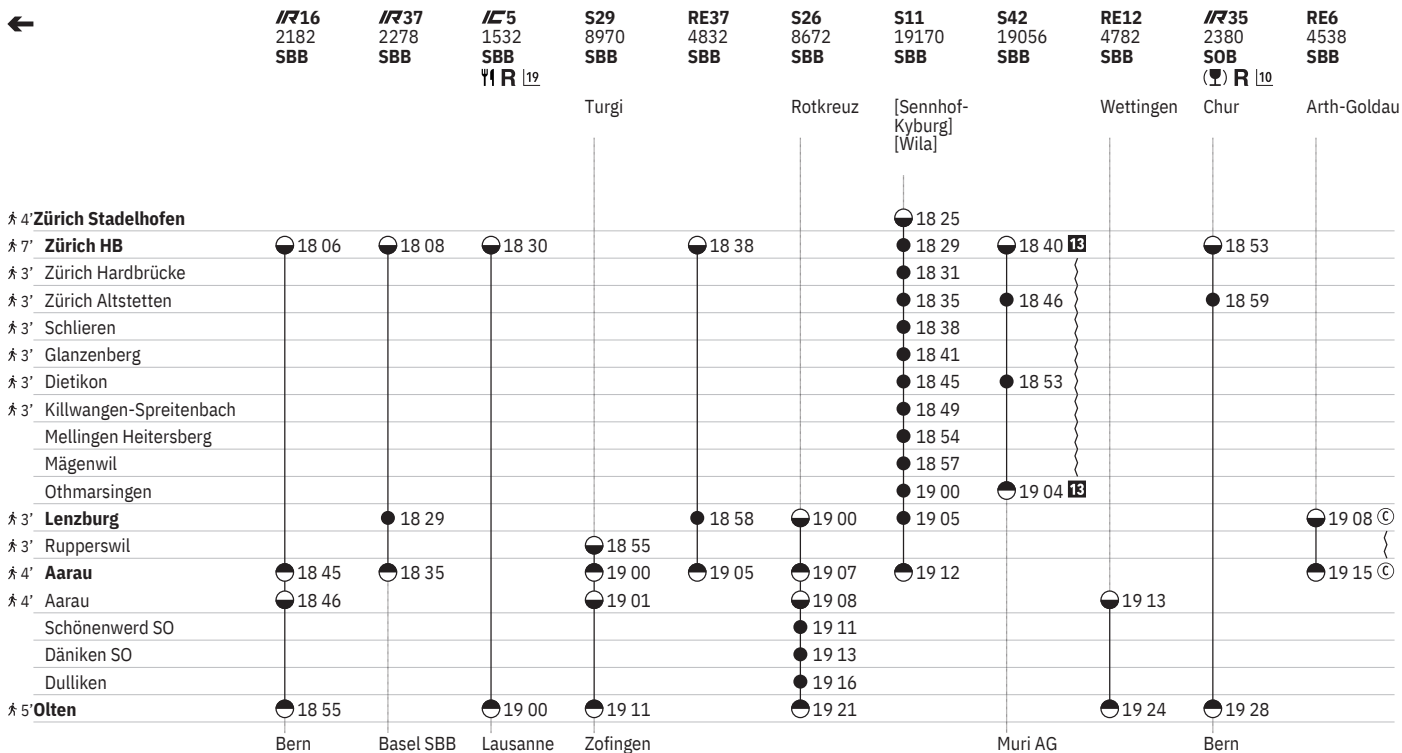

651 Zürich - Lenzburg - Olten

Stand: 27. September 2023

¹² ^A vom 11.12.-8.8., 2.9.-13.12. ohne 28.3., 8.5., 17.5. ²¹ 28.3., 8.5., 17.5.
¹³ ^A vom 11.12.-8.8., 2.9.-13.12. ¹⁰ Aare Linth

¹¹ Treno Gottardo
¹⁹ ^R ³⁶ ① - ⑦ vom 21.3.-31.10.

651 Zürich - Lenzburg - Olten

Stand: 27. September 2023

¹¹ ④ vom 11.12.-22.12., 8.1.-19.7., 5.8.-13.12. ohne 10.5.

¹³ ④ vom 11.12.-8.8., 2.9.-13.12.
¹⁰ Aare Linth

¹⁹ ④ vom 21.3.-31.10.

651 Zürich - Lenzburg - Olten

Stand: 27. September 2023

¹⁸ ④ vom 11.12.–8.8., 2.9.–13.12.

¹⁰ Aare Linth

¹⁹ ④ vom 21.3.–31.10.

651 Zürich - Lenzburg - Olten

Stand: 27. September 2023

¹⁰ Aare Linth

¹⁹ ① - ⑦ vom 21.3.-31.10.

651 Zürich - Lenzburg - Olten

Stand: 27. September 2023

|12 T A

|19 T ① - ⑦ vom 21.3.-31.10.

651 Zürich - Lenzburg - Olten

Stand: 27. September 2023

17 Nacht ⑤/⑥ - ⑥/⑦ sowie 31.12./1.1., 28.3./29.3., 31.3./1.4., 30.4./1.5., 8.5./9.5., 9.5./10.5., 19.5./20.5., 31.7./1.8.
 18 Nacht ⑤/⑥ - ⑥/⑦ sowie 31.12./1.1. ohne 29.3./30.3. 17 S S
 22 Nacht ⑤/⑥ - ⑥/⑦ sowie 31.12./1.1., 28.3./29.3., 8.5./9.5., 31.7./1.8.