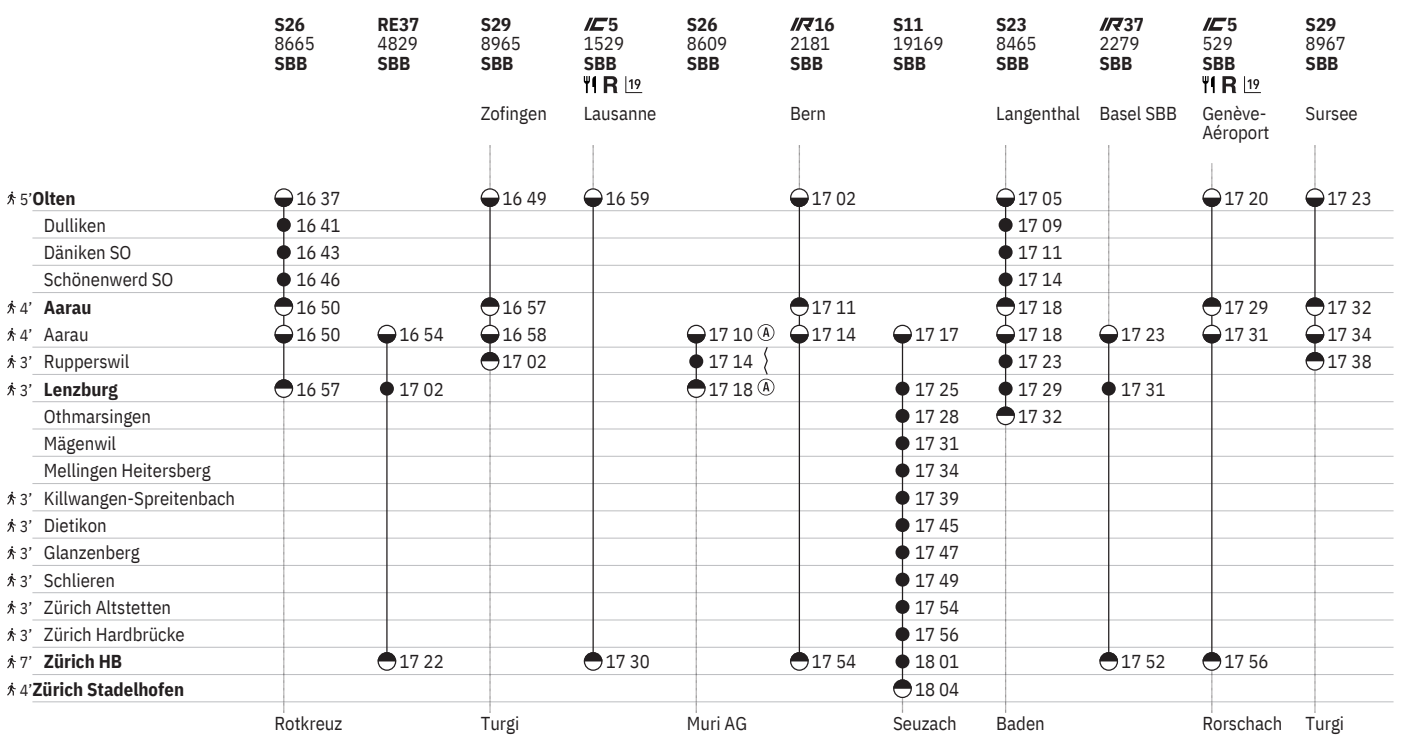

651 Olten - Lenzburg - Zürich

Stand: 27. September 2023

¹² ^A vom 11.12.–8.8., 2.9.–13.12. ohne 28.3., 8.5., 17.5. ¹⁹ Aare Linth

¹⁹ ³⁶ ¹ – ⁷ vom 21.3.–31.10.