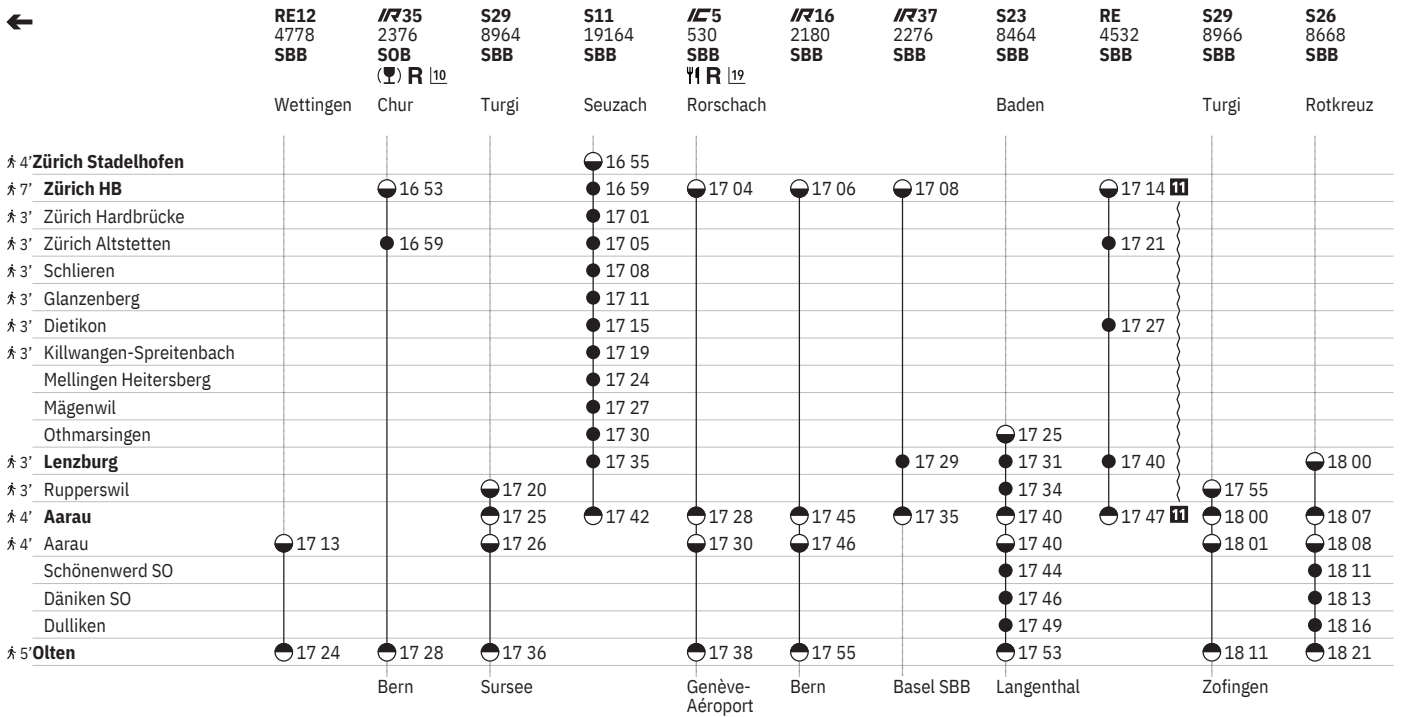

651 Zürich - Lenzburg - Olten

Stand: 27. September 2023

¹² ^A vom 11.12.-8.8., 2.9.-13.12. ohne 28.3., 8.5., 17.5. ²¹ 28.3., 8.5., 17.5.
¹³ ^A vom 11.12.-8.8., 2.9.-13.12. ¹⁰ Aare Linth

¹¹ Treno Gottardo
¹⁹ ^R ³⁶ ① - ⑦ vom 21.3.-31.10.

651 Zürich - Lenzburg - Olten

Stand: 27. September 2023

¹¹ ④ vom 11.12.-22.12., 8.1.-19.7., 5.8.-13.12. ohne 10.5.

¹³ ④ vom 11.12.-8.8., 2.9.-13.12.
¹⁰ Aare Linth

¹⁹ ④ vom 21.3.-31.10.

651 Zürich - Lenzburg - Olten

Stand: 27. September 2023

¹⁸ ④ vom 11.12.–8.8., 2.9.–13.12.

¹⁰ Aare Linth

¹⁹ ④ vom 21.3.–31.10.

651 Zürich - Lenzburg - Olten

Stand: 27. September 2023

¹⁰ Aare Linth

¹⁹ ① - ⑦ vom 21.3.-31.10.

651 Zürich - Lenzburg - Olten

Stand: 27. September 2023

|12 T A

|19 T ① - ⑦ vom 21.3.-31.10.

651 Zürich - Lenzburg - Olten

Stand: 27. September 2023

17 Nacht ⑤/⑥ - ⑥/⑦ sowie 31.12./1.1., 28.3./29.3., 31.3./1.4., 30.4./1.5., 8.5./9.5., 9.5./10.5., 19.5./20.5., 31.7./1.8.
 18 Nacht ⑤/⑥ - ⑥/⑦ sowie 31.12./1.1. ohne 29.3./30.3. 17 S S
 22 Nacht ⑤/⑥ - ⑥/⑦ sowie 31.12./1.1., 28.3./29.3., 8.5./9.5., 31.7./1.8.