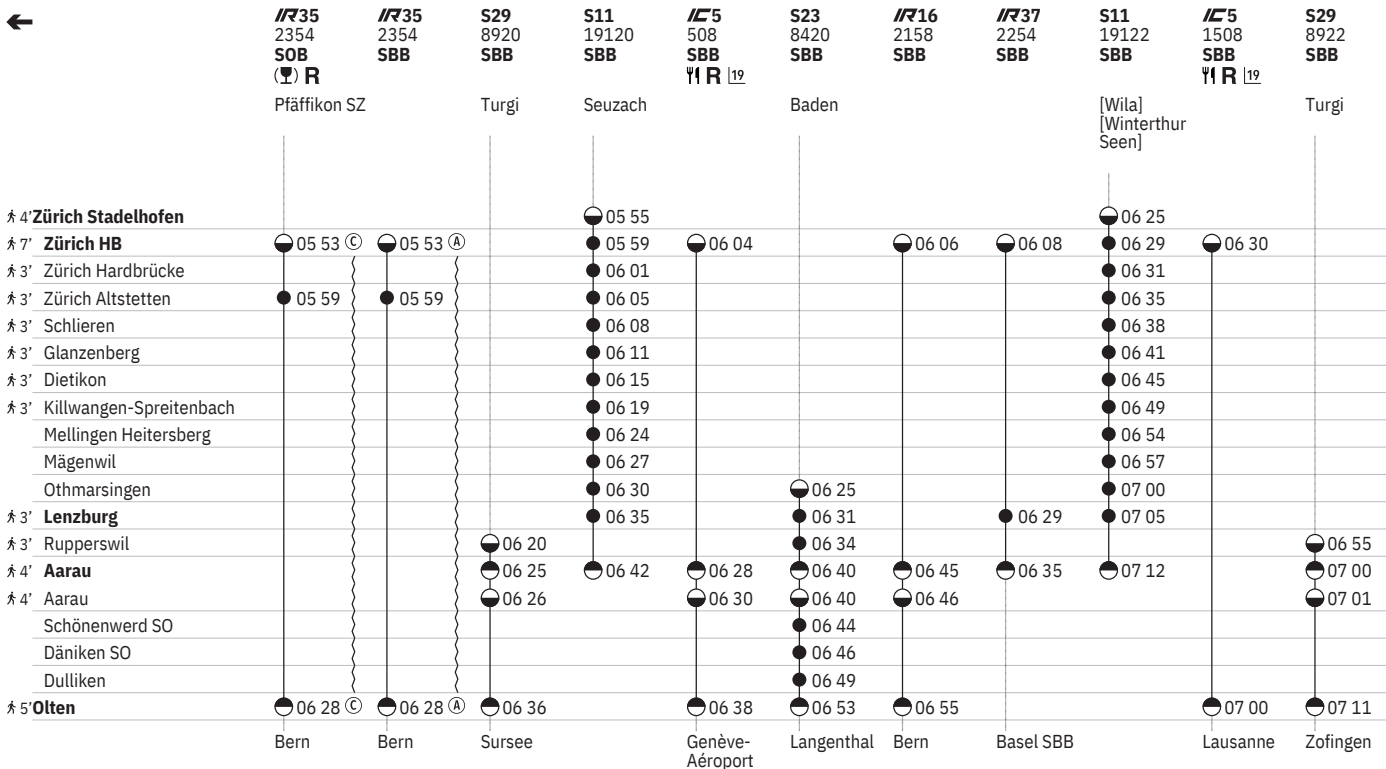

¹⁷ Nacht   -   sowie 31.12./1.1., 28.3./29.3., ¹⁵   -  
 31.3./1.4., 30.4./1.5., 8.5./9.5., 9.5./10.5., 19.5./20.5., ¹⁹   -   vom 21.3.-31.10.
 31.7./1.8.

651 Olten - Lenzburg - Zürich

Stand: 27. September 2023

651 Zürich - Lenzburg - Olten

Stand: 27. September 2023

10 ④ vom 11.12.-9.8., 2.9.-13.12.

17 Nacht ⑤/⑥ - ⑥/⑦ sowie 31.12./1.1., 28.3./29.3., 31.3./1.4., 30.4./1.5., 8.5./9.5., 9.5./10.5., 19.5./20.5., 31.7./1.8.

18 Nacht ⑤/⑥ - ⑥/⑦ sowie 31.12./1.1. ohne 29.3./30.3.

651 Zürich - Lenzburg - Olten

Stand: 27. September 2023

[10] (A) vom 11.12.-9.8., 2.9.-13.12.

[10] Aare Linth

[19] (R) vom 21.3.-31.10.

651 Zürich - Lenzburg - Olten

Stand: 27. September 2023

10 (A) vom 11.12.–9.8., 2.9.–13.12.
19 (A) vom 23.12.–29.3., 8.6.–26.10. sowie 29.3., 9.5., 18.5.
20 (B) vom 10.12.–28.3., (1)–(7) vom 31.3.–7.6., (8) vom 9.6.–1.11., (1)–(7) vom 2.11.–14.12. sowie 16.12., 30.3. ohne 29.3., 9.5., 18.5.
10 Aare Linth
19 (A) (1)–(7) vom 21.3.–31.10.
23 (A) (6) vom 8.6.–26.10. sowie 23.3., 29.3., 18.5.