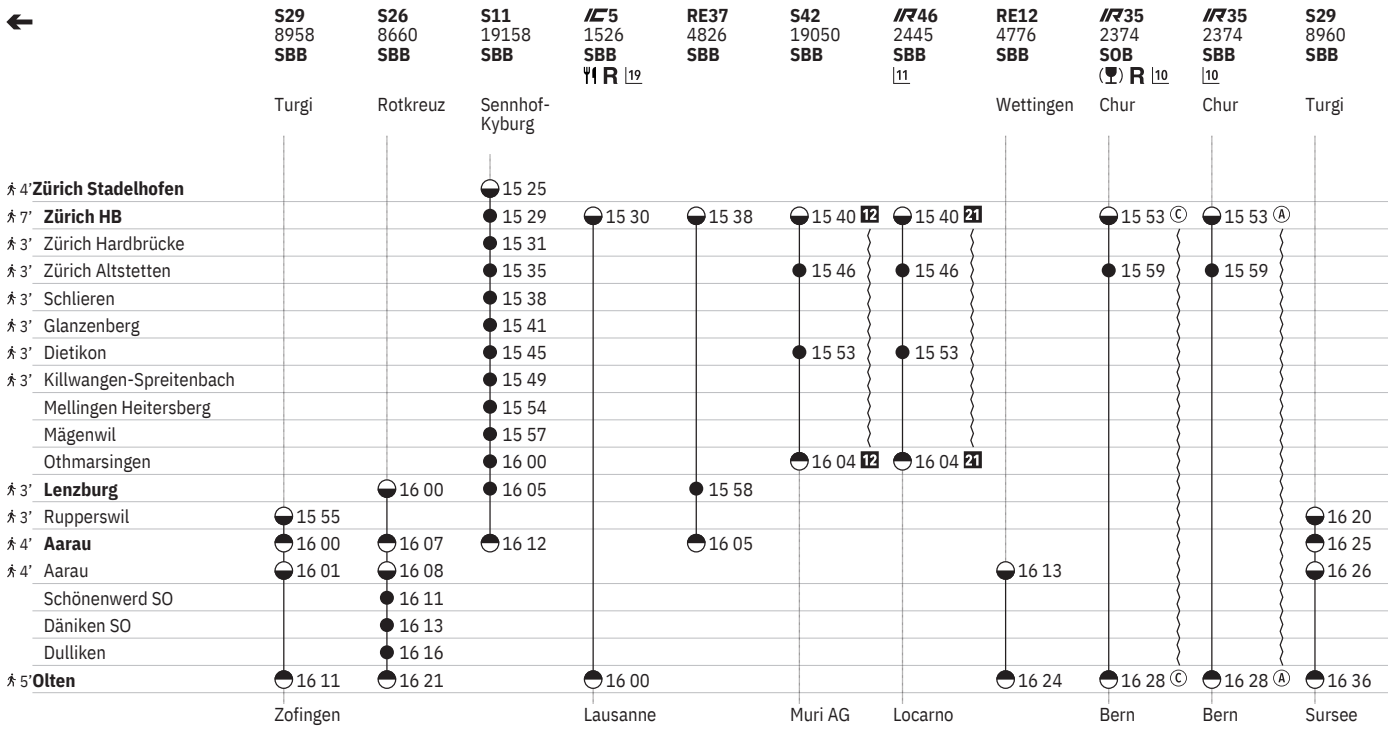

651 Zürich - Lenzburg - Olten

Stand: 27. September 2023

¹¹⁰ Aare Linth

¹¹⁹ R ¹¹⁹ ① - ⑦ vom 21.3.-31.10.

651 Zürich - Lenzburg - Olten

Stand: 27. September 2023

¹⁰ Aare Linth

¹⁹ R ¹⁰ (Y) vom 21.3.-31.10.

651 Zürich - Lenzburg - Olten

Stand: 27. September 2023

¹⁰ Aare Linth

¹⁹ R³⁵ ① - ⑦ vom 21.3.-31.10.

651 Zürich - Lenzburg - Olten

Stand: 27. September 2023

¹⁰ Aare Linth

¹⁹ ① - ⑦ vom 21.3.-31.10.

651 Zürich - Lenzburg - Olten

Stand: 27. September 2023

¹² ^A vom 11.12.-8.8., 2.9.-13.12. ohne 28.3., 8.5., 17.5. ²¹ 28.3., 8.5., 17.5.
¹³ ^A vom 11.12.-8.8., 2.9.-13.12. ¹⁰ Aare Linth

¹¹ Treno Gottardo
¹⁹ ^R ³⁶ ① - ⑦ vom 21.3.-31.10.

651 Zürich - Lenzburg - Olten

Stand: 27. September 2023

¹¹ ④ vom 11.12.-22.12., 8.1.-19.7., 5.8.-13.12. ohne 10.5.

¹³ ④ vom 11.12.-8.8., 2.9.-13.12.
¹⁰ Aare Linth

¹⁹ ④ vom 21.3.-31.10.

651 Zürich - Lenzburg - Olten