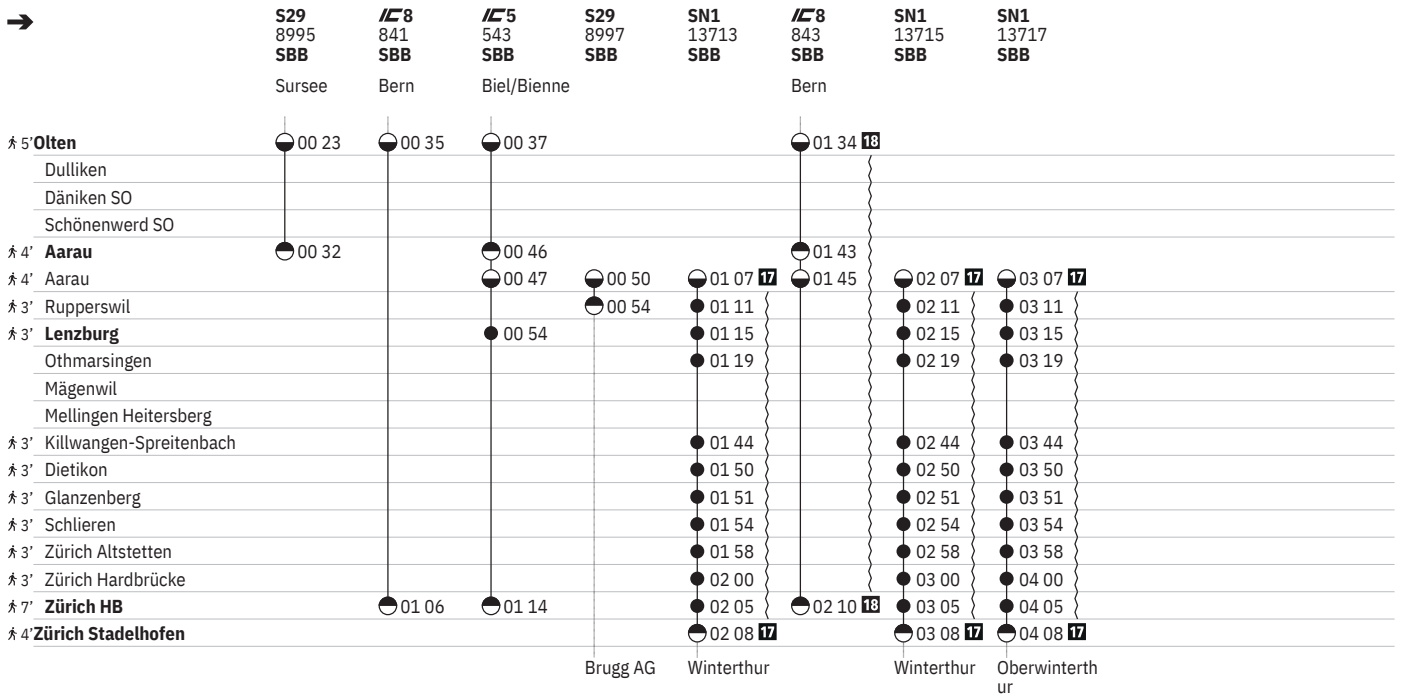

¹⁰ Aare Linth

¹⁹   vom 21.3.-31.10.

651 Olten - Lenzburg - Zürich  

Stand: 27. September 2023

¹⁵ ⑤ - ⑥ sowie 31.12. ohne 29.3.
¹⁶ ① - ④, ⑦ sowie 29.3. ohne 31.12.

¹⁴ Y1 ④
¹⁹  ① - ⑦ vom 21.3.-31.10.

¹²¹  ⑤ - ⑥ vom 22.3.-26.10. ohne 29.3.
¹²²  ⑦ vom 24.3.-27.10. sowie 29.3.

¹⁷ Nacht   -   sowie 31.12./1.1., 28.3./29.3., ¹⁵   -  
 31.3./1.4., 30.4./1.5., 8.5./9.5., 9.5./10.5., 19.5./20.5., ¹⁹   -   vom 21.3.-31.10.
 31.7./1.8.

651 Olten - Lenzburg - Zürich

Stand: 27. September 2023

651 Zürich - Lenzburg - Olten

Stand: 27. September 2023

10 ④ vom 11.12.-9.8., 2.9.-13.12.

17 Nacht ⑤/⑥ - ⑥/⑦ sowie 31.12./1.1., 28.3./29.3., 31.3./1.4., 30.4./1.5., 8.5./9.5., 9.5./10.5., 19.5./20.5., 31.7./1.8.