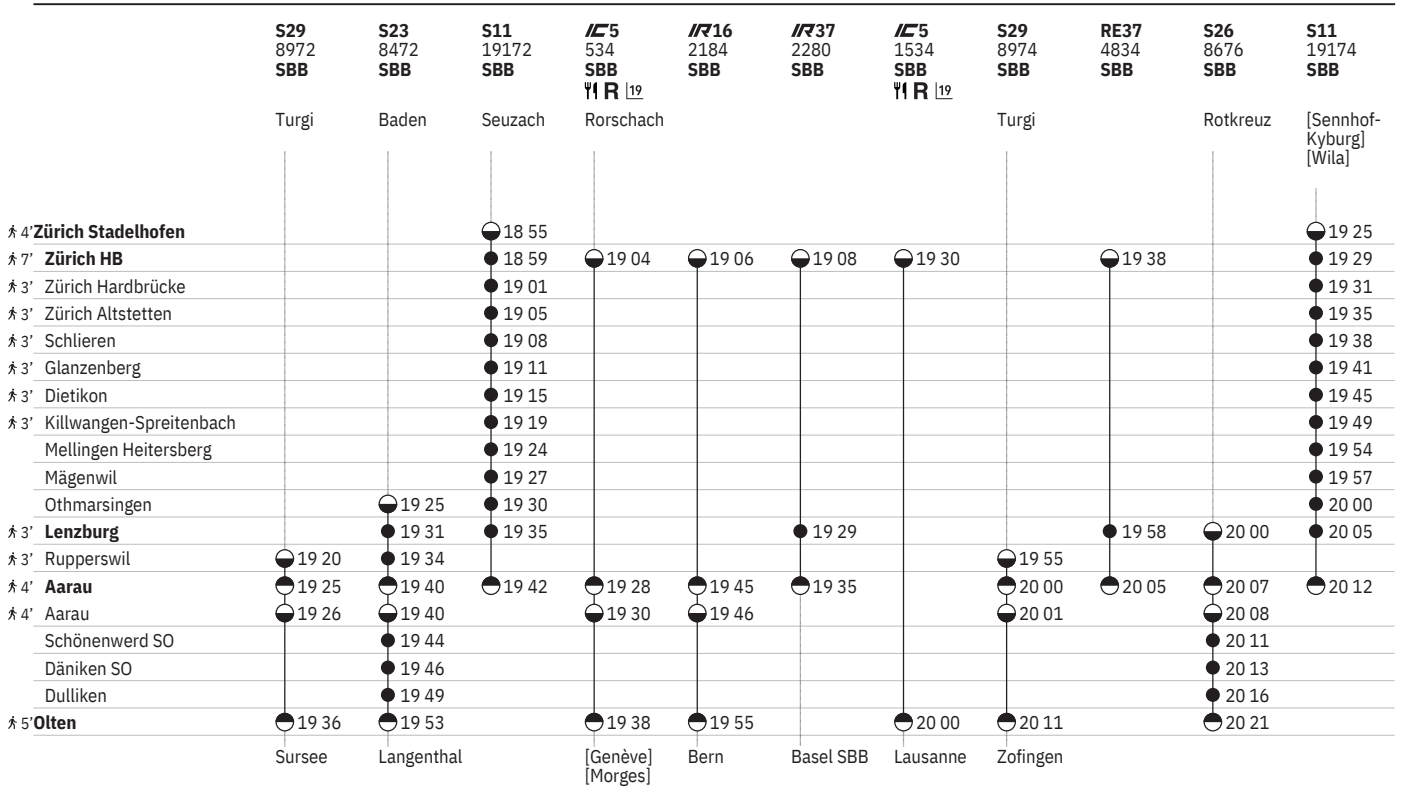

651 Zürich - Lenzburg - Olten

Stand: 27. September 2023

¹² ^A vom 11.12.-8.8., 2.9.-13.12. ohne 28.3., 8.5., 17.5. ²¹ 28.3., 8.5., 17.5.
¹³ ^A vom 11.12.-8.8., 2.9.-13.12. ¹⁰ Aare Linth

¹¹ Treno Gottardo
¹⁹ ^R ³⁶ ① - ⑦ vom 21.3.-31.10.

651 Zürich - Lenzburg - Olten

Stand: 27. September 2023

¹¹ ④ vom 11.12.-22.12., 8.1.-19.7., 5.8.-13.12. ohne 10.5.

¹³ ④ vom 11.12.-8.8., 2.9.-13.12.
¹⁰ Aare Linth

¹⁹ ④ vom 21.3.-31.10.

651 Zürich - Lenzburg - Olten

Stand: 27. September 2023

¹⁸ ④ vom 11.12.–8.8., 2.9.–13.12.

¹⁰ Aare Linth

¹⁹ ④ vom 21.3.–31.10.

651 Zürich - Lenzburg - Olten

Stand: 27. September 2023

¹⁰ Aare Linth

¹⁹ ① - ⑦ vom 21.3.-31.10.

651 Zürich - Lenzburg - Olten

Stand: 27. September 2023

|12 T A

|19 T ① - ⑦ vom 21.3.-31.10.

651 Zürich - Lenzburg - Olten

Stand: 27. September 2023

17 Nacht ⑤/⑥ - ⑥/⑦ sowie 31.12./1.1., 28.3./29.3., 31.3./1.4., 30.4./1.5., 8.5./9.5., 9.5./10.5., 19.5./20.5., 31.7./1.8.
 18 Nacht ⑤/⑥ - ⑥/⑦ sowie 31.12./1.1. ohne 29.3./30.3. 17 S S
 22 Nacht ⑤/⑥ - ⑥/⑦ sowie 31.12./1.1., 28.3./29.3., 8.5./9.5., 31.7./1.8.