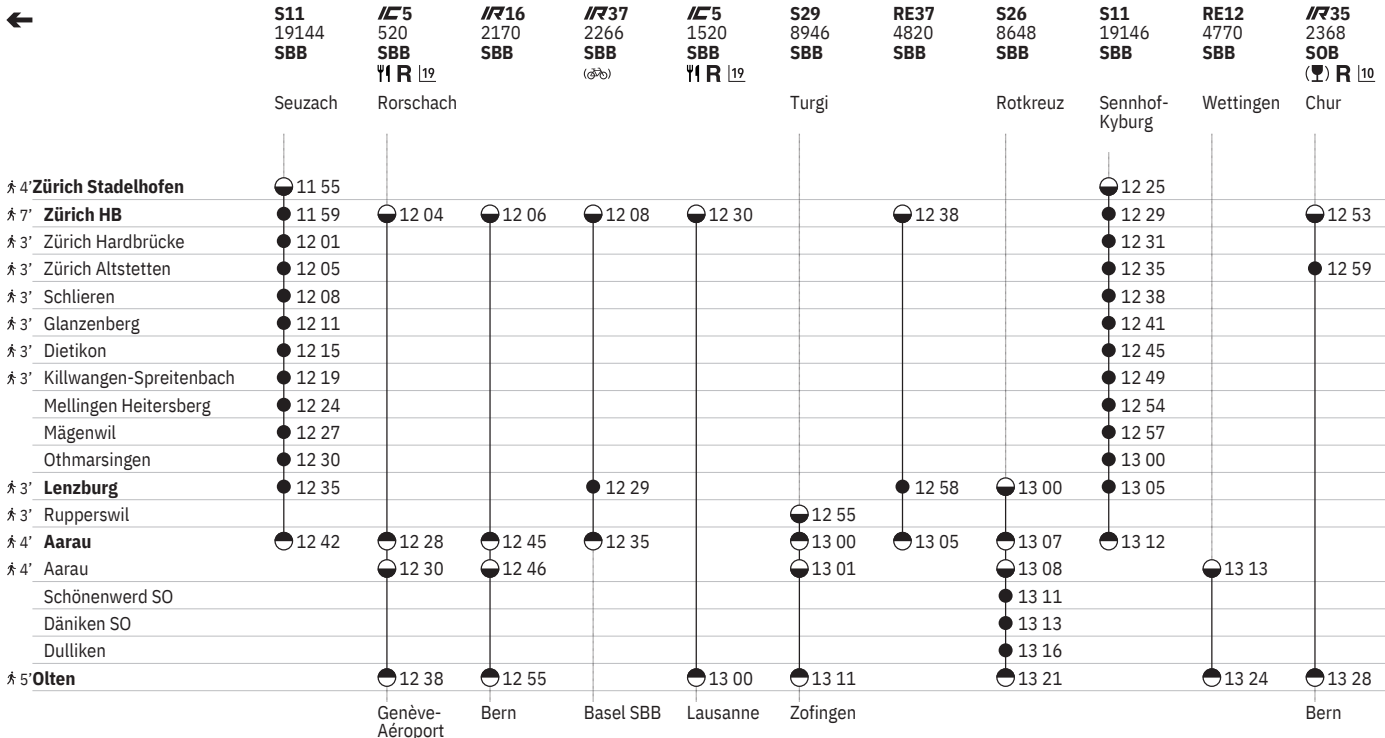

Stand: 27. September 2023

10 (A) vom 11.12.–9.8., 2.9.–13.12.
19 (A) vom 23.12.–29.3., 8.6.–26.10. sowie 29.3., 9.5., 18.5.
20 (B) vom 10.12.–28.3., (1)–(7) vom 31.3.–7.6., (8) vom 9.6.–1.11., (1)–(7) vom 2.11.–14.12. sowie 16.12., 30.3. ohne 29.3., 9.5., 18.5.
10 Aare Linth
19 (A) (1)–(7) vom 21.3.–31.10.
23 (A) (6) vom 8.6.–26.10. sowie 23.3., 29.3., 18.5.

651 Zürich - Lenzburg - Olten

Stand: 27. September 2023

¹¹⁰ Aare Linth

¹¹⁹ R ¹¹⁹ ① - ⑦ vom 21.3.-31.10.

651 Zürich - Lenzburg - Olten

Stand: 27. September 2023

¹⁰ Aare Linth

¹⁹ R ¹⁰ (Y) vom 21.3.-31.10.

651 Zürich - Lenzburg - Olten

Stand: 27. September 2023

¹⁰ Aare Linth

¹⁹ R³⁵ ① - ⑦ vom 21.3.-31.10.

651 Zürich - Lenzburg - Olten

Stand: 27. September 2023

¹⁰ Aare Linth

¹⁹ ① - ⑦ vom 21.3.-31.10.

651 Zürich - Lenzburg - Olten

Stand: 27. September 2023

¹² ^A vom 11.12.-8.8., 2.9.-13.12. ohne 28.3., 8.5., 17.5. ²¹ 28.3., 8.5., 17.5.
¹³ ^A vom 11.12.-8.8., 2.9.-13.12. ¹⁰ Aare Linth

¹¹ Treno Gottardo
¹⁹ ^R ³⁶ ① - ⑦ vom 21.3.-31.10.