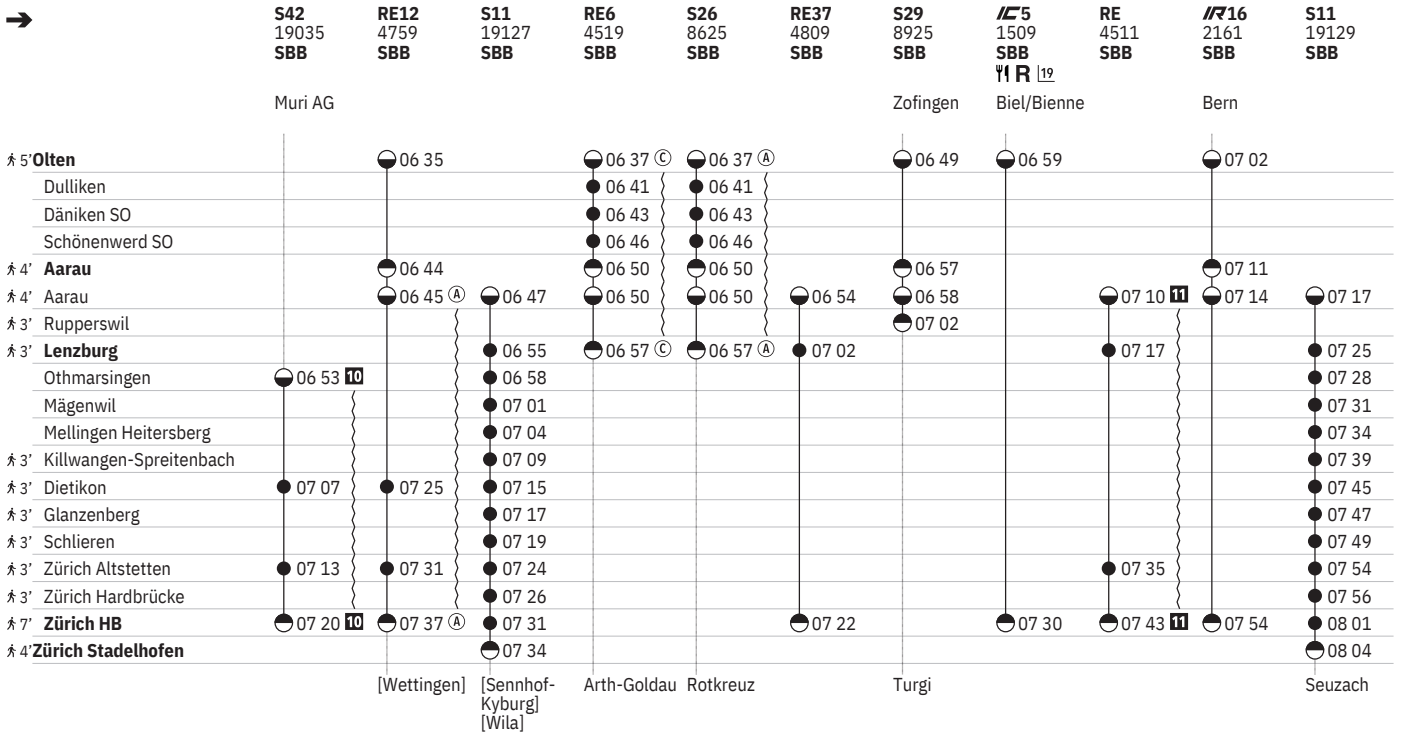

651 Olten - Lenzburg - Zürich  

Stand: 27. September 2023

  vom 11.12.–9.8., 2.9.–13.12.

 Aare Linth

    vom 22.3.–27.10.

  Zürich HB

651 Olten - Lenzburg - Zürich  

Stand: 27. September 2023