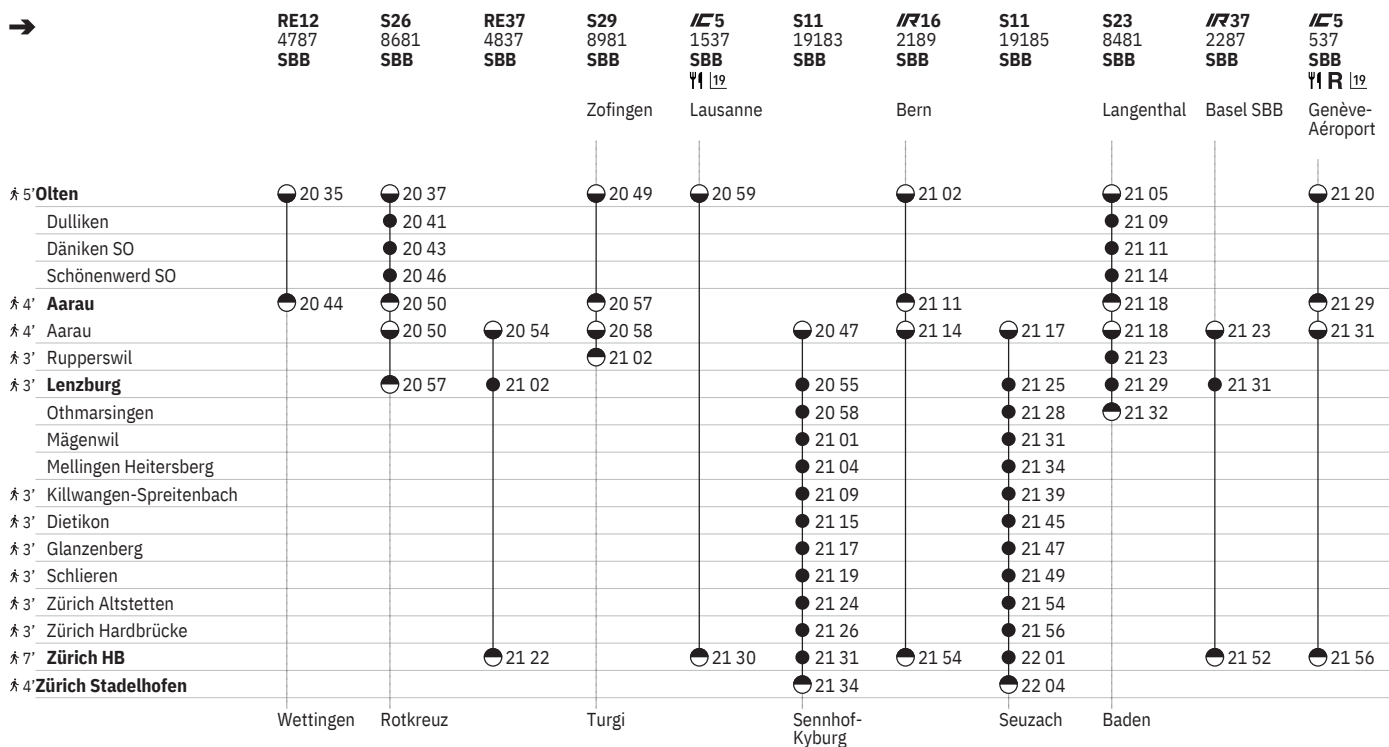

651 Olten - Lenzburg - Zürich

Stand: 27. September 2023

¹⁵ ⑤ - ⑥ sowie 31.12. ohne 29.3.
¹⁶ ① - ④, ⑦ sowie 29.3. ohne 31.12.

¹⁴ Y1 ④
¹⁹ ① - ⑦ vom 21.3.-31.10.

¹²¹ ⑤ - ⑥ vom 22.3.-26.10. ohne 29.3.
¹²² ⑦ vom 24.3.-27.10. sowie 29.3.