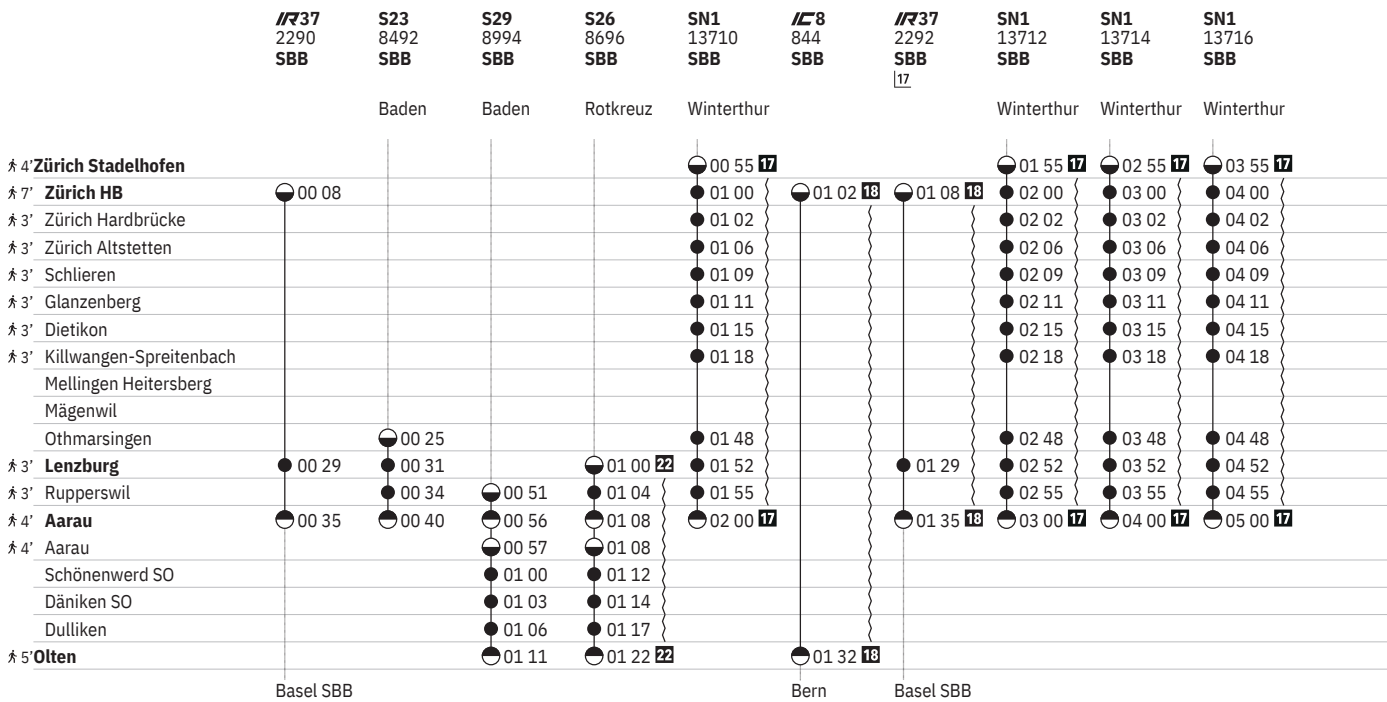

Stand: 27. September 2023

¹⁸ ④ vom 11.12.–8.8., 2.9.–13.12.

¹⁰ Aare Linth

¹⁹ ④ vom 21.3.–31.10.

651 Zürich - Lenzburg - Olten

Stand: 27. September 2023

¹⁰ Aare Linth

¹⁹ ① - ⑦ vom 21.3.-31.10.

651 Zürich - Lenzburg - Olten

Stand: 27. September 2023

|12 T A

|19 T ① - ⑦ vom 21.3.-31.10.

651 Zürich - Lenzburg - Olten

Stand: 27. September 2023

17 Nacht ⑤/⑥ - ⑥/⑦ sowie 31.12./1.1., 28.3./29.3., 31.3./1.4., 30.4./1.5., 8.5./9.5., 9.5./10.5., 19.5./20.5., 31.7./1.8.
 18 Nacht ⑤/⑥ - ⑥/⑦ sowie 31.12./1.1. ohne 29.3./30.3. 17 S S
 22 Nacht ⑤/⑥ - ⑥/⑦ sowie 31.12./1.1., 28.3./29.3., 8.5./9.5., 31.7./1.8.

Zeichenerklärung

- ① Montag
- ④ Donnerstag
- ⑤ Freitag
- ⑥ Samstag
- ⑦ Sonntag
- Ⓐ Montag–Freitag ohne allg. Feiertage
- Ⓑ Täglich ohne Samstage
- Ⓒ Samstag, Sonn- und allg. Feiertage
- ✂ Montag–Samstag ohne allg. Feiertage
- ➔ Fahrpläne der Gegenrichtung, bitte weiterblättern

- ← Fahrpläne der Gegenrichtung, bitte zurückblättern
- Abfahrtszeit
- ⊙ Ankunftszeit
- ⊙ Abfahrtszeit
- 👁 Selbstkontrolle
- [] Verkehrt nur zeitweise auf diesem Abschnitt
-  Zug
-  InterCity
-  InterRegio
- RE** RegioExpress