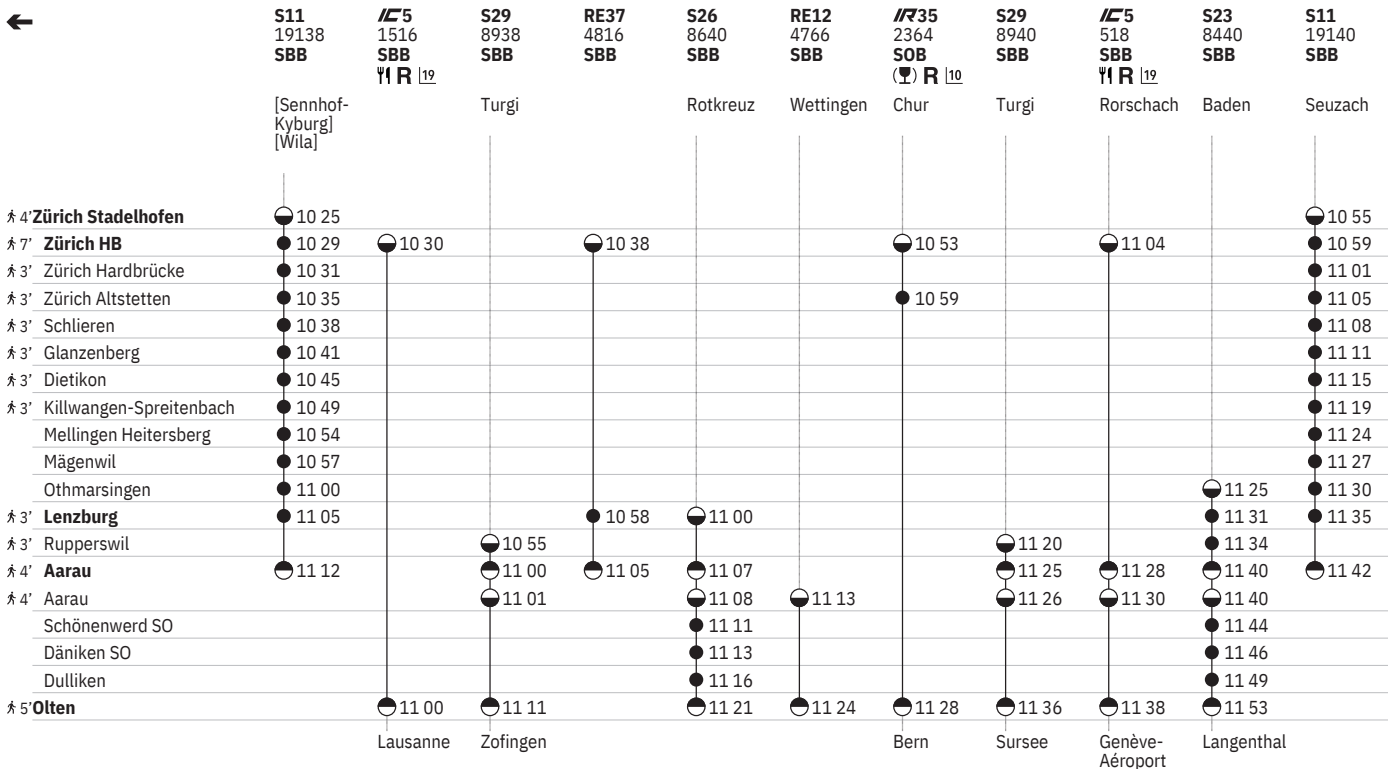

Stand: 27. September 2023

10 (A) vom 11.12.–9.8., 2.9.–13.12.
19 (A) vom 23.12.–29.3., 8.6.–26.10. sowie 29.3., 9.5., 18.5.
20 (B) vom 10.12.–28.3., (1)–(7) vom 31.3.–7.6., (8) vom 9.6.–1.11., (1)–(7) vom 2.11.–14.12. sowie 16.12., 30.3. ohne 29.3., 9.5., 18.5.
10 Aare Linth
19 (A) (1)–(7) vom 21.3.–31.10.
23 (A) (6) vom 8.6.–26.10. sowie 23.3., 29.3., 18.5.

651 Zürich - Lenzburg - Olten

Stand: 27. September 2023

¹¹⁰ Aare Linth

¹¹⁹ R ¹¹⁹ ① - ⑦ vom 21.3.-31.10.

651 Zürich - Lenzburg - Olten

Stand: 27. September 2023

¹⁰ Aare Linth

¹⁹ R ¹⁰ (Y) vom 21.3.-31.10.

651 Zürich - Lenzburg - Olten

Stand: 27. September 2023

¹² ^A vom 11.12.-8.8., 2.9.-13.12. ohne 28.3., 8.5., 17.5. ²¹ 28.3., 8.5., 17.5.
¹³ ^A vom 11.12.-8.8., 2.9.-13.12. ¹⁰ Aare Linth

¹¹ Treno Gottardo
¹⁹ ^R ³⁶ ① - ⑦ vom 21.3.-31.10.