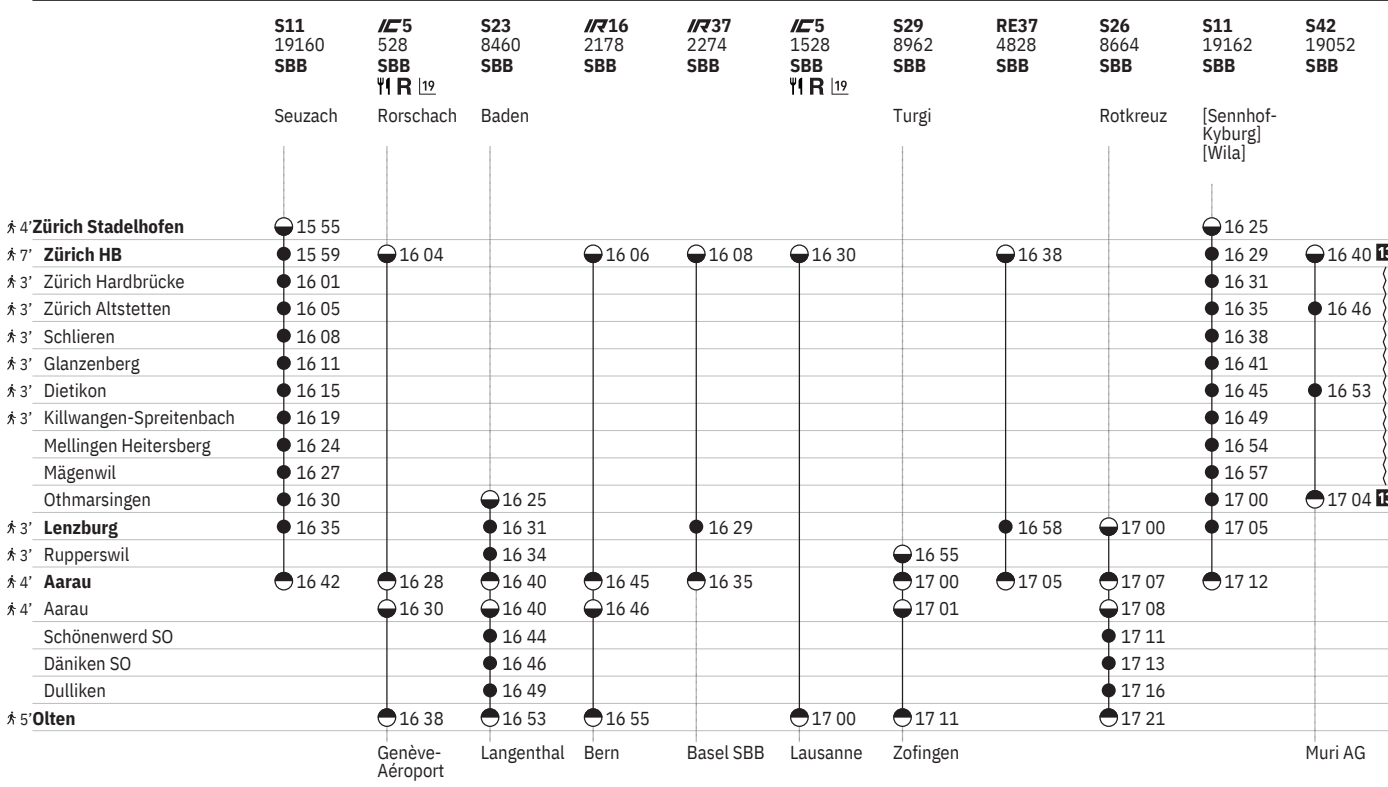

651 Zürich - Lenzburg - Olten

Stand: 27. September 2023

¹¹⁰ Aare Linth

¹¹⁹ R ¹¹⁹ ① - ⑦ vom 21.3.-31.10.

651 Zürich - Lenzburg - Olten

Stand: 27. September 2023

¹⁰ Aare Linth

¹⁹ R ¹⁰ (Y) vom 21.3.-31.10.

651 Zürich - Lenzburg - Olten

Stand: 27. September 2023

¹⁰ Aare Linth

¹⁹ R³⁵ ① - ⑦ vom 21.3.-31.10.

651 Zürich - Lenzburg - Olten

Stand: 27. September 2023

¹⁰ Aare Linth

¹⁹ ① - ⑦ vom 21.3.-31.10.

651 Zürich - Lenzburg - Olten

Stand: 27. September 2023

¹² ^A vom 11.12.-8.8., 2.9.-13.12. ohne 28.3., 8.5., 17.5. ²¹ 28.3., 8.5., 17.5.
¹³ ^A vom 11.12.-8.8., 2.9.-13.12. ¹⁰ Aare Linth

¹¹ Treno Gottardo
¹⁹ ^R ³⁶ ① - ⑦ vom 21.3.-31.10.

651 Zürich - Lenzburg - Olten

Stand: 27. September 2023

¹¹ ④ vom 11.12.-22.12., 8.1.-19.7., 5.8.-13.12. ohne 10.5.

¹³ ④ vom 11.12.-8.8., 2.9.-13.12.
¹⁰ Aare Linth

¹⁹ ④ vom 21.3.-31.10.

651 Zürich - Lenzburg - Olten