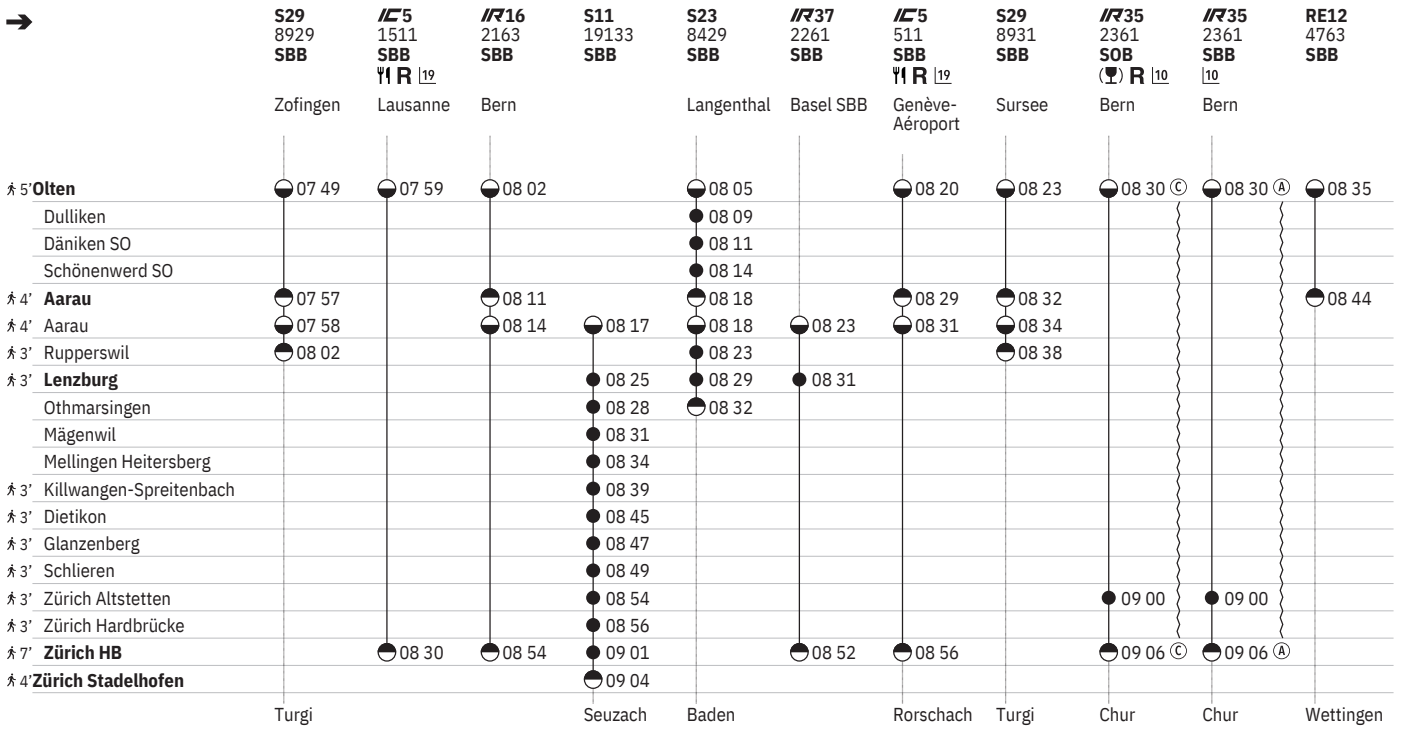

¹⁰ ^A vom 11.12.-9.8., 2.9.-13.12.

¹¹ ^A vom 11.12.-22.12., 8.1.-19.7., 5.8.-13.12. ohne 10.5.

¹⁰ Aare Linth

¹⁹  ¹ - ⁷ vom 21.3.-31.10.

651 Olten - Lenzburg - Zürich  

Stand: 27. September 2023

¹⁰ ^A vom 11.12.–9.8., 2.9.–13.12.

¹⁰ Aare Linth

¹⁹ ^C ¹ – ⁷ vom 21.3.–31.10.

651 Olten - Lenzburg - Zürich 

Stand: 27. September 2023

¹⁹ Aare Linth

¹⁰  ① - ⑦ vom 21.3.-31.10.

651 Olten - Lenzburg - Zürich

Stand: 27. September 2023