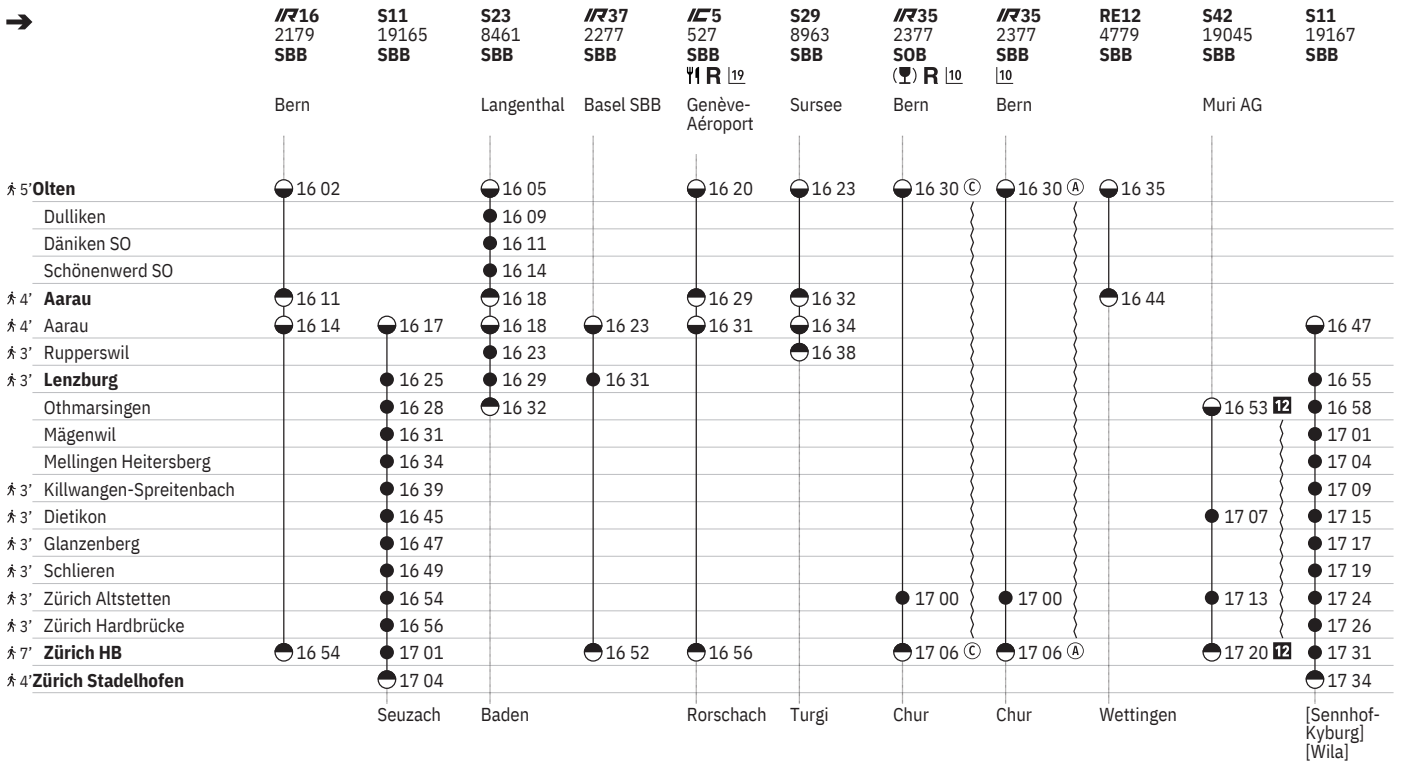

651 Olten - Lenzburg - Zürich

Stand: 27. September 2023

¹² ^A vom 11.12.–8.8., 2.9.–13.12. ohne 28.3., 8.5., 17.5. ¹⁹ Aare Linth

¹⁹ ³⁶ ¹ – ⁷ vom 21.3.–31.10.