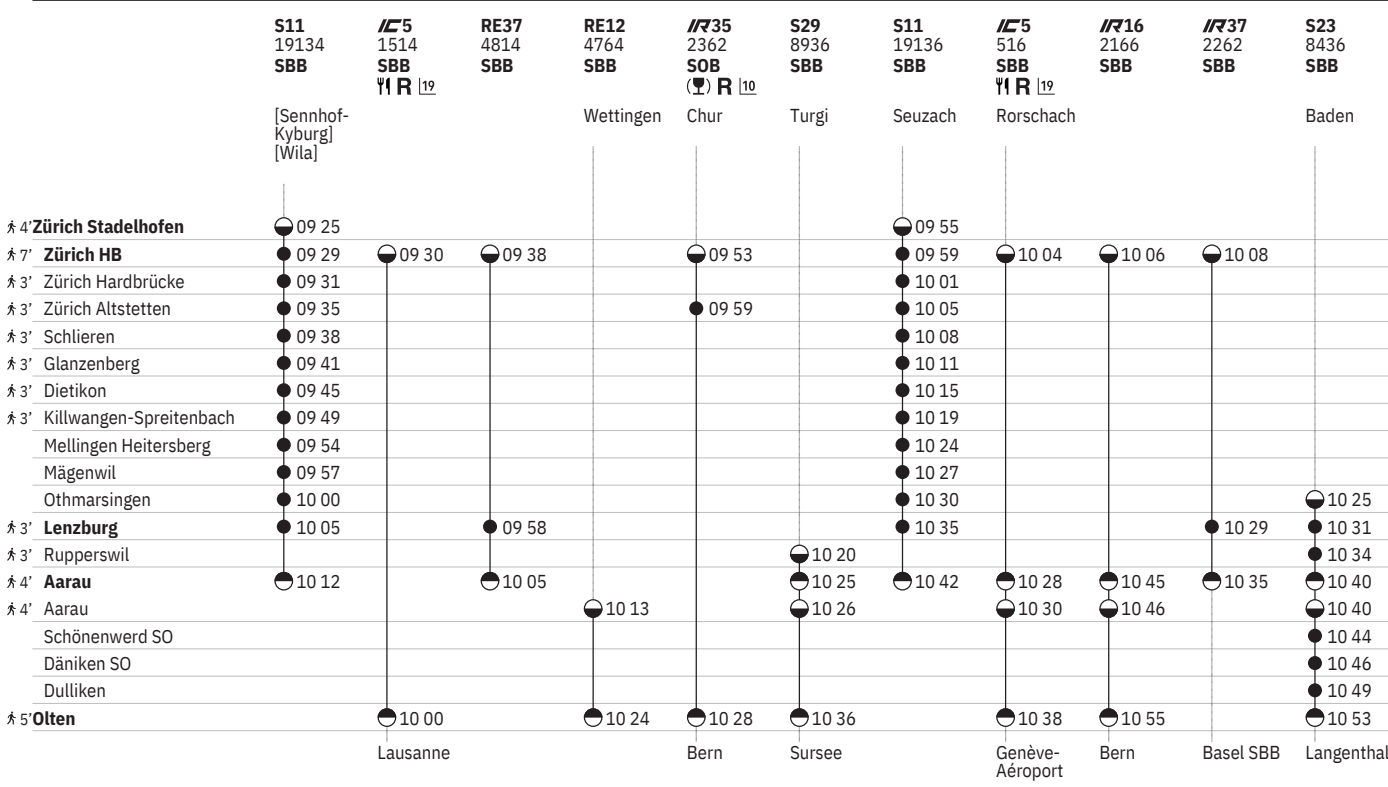

651 Zürich - Lenzburg - Olten

Stand: 27. September 2023

¹¹⁰ Aare Linth

¹¹⁹ R ¹¹⁹ ① - ⑦ vom 21.3.-31.10.