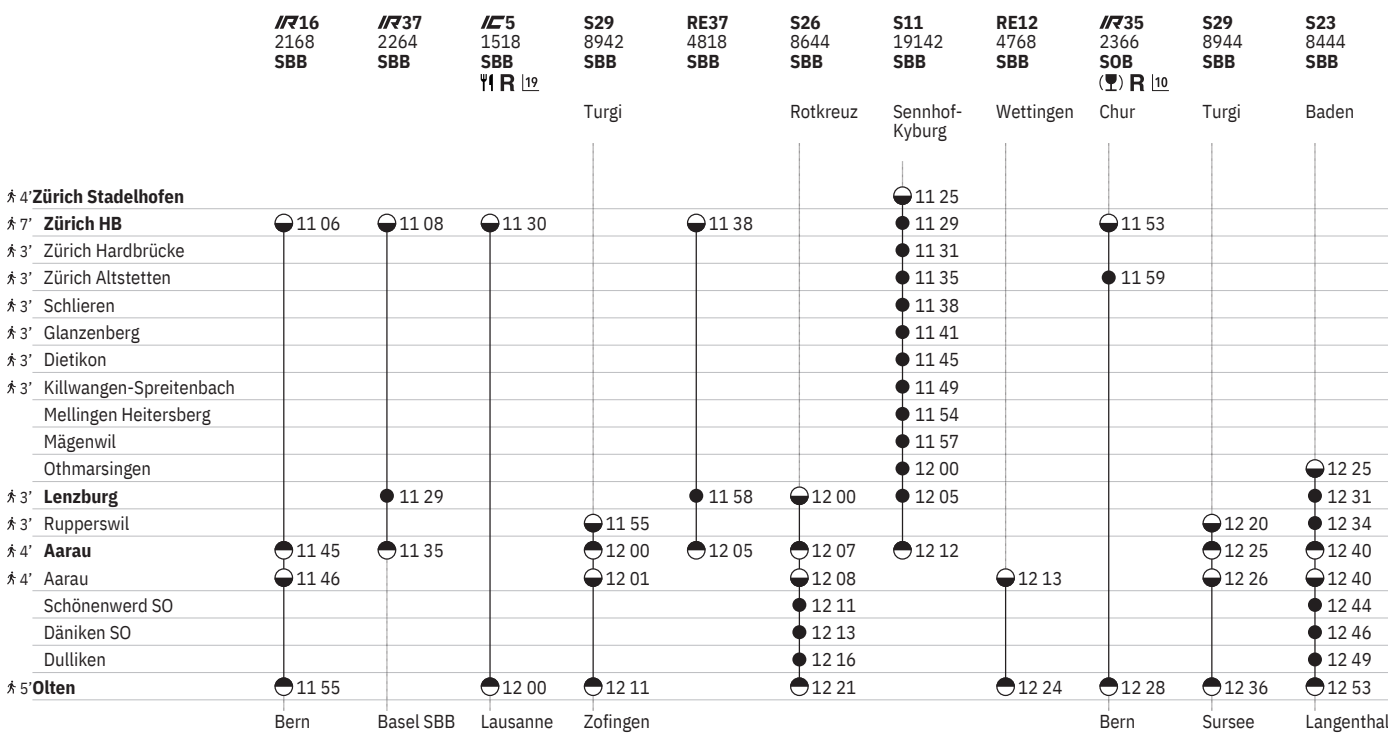

Stand: 27. September 2023

10 (A) vom 11.12.–9.8., 2.9.–13.12.
19 (A) vom 23.12.–29.3., 8.6.–26.10. sowie 29.3., 9.5., 18.5.
20 (B) vom 10.12.–28.3., (1)–(7) vom 31.3.–7.6., (8) vom 9.6.–1.11., (1)–(7) vom 2.11.–14.12. sowie 16.12., 30.3. ohne 29.3., 9.5., 18.5.
10 Aare Linth
19 (A) (1)–(7) vom 21.3.–31.10.
23 (A) (6) vom 8.6.–26.10. sowie 23.3., 29.3., 18.5.

651 Zürich - Lenzburg - Olten

Stand: 27. September 2023

¹¹⁰ Aare Linth

¹¹⁹ R ¹¹⁹ ① - ⑦ vom 21.3.-31.10.

651 Zürich - Lenzburg - Olten

Stand: 27. September 2023

¹⁰ Aare Linth

¹⁹ R ¹⁰ (Y) vom 21.3.-31.10.

651 Zürich - Lenzburg - Olten

Stand: 27. September 2023

¹⁰ Aare Linth

¹⁹ R³⁵ ① - ⑦ vom 21.3.-31.10.

651 Zürich - Lenzburg - Olten

Stand: 27. September 2023

¹⁰ Aare Linth

¹⁹ ① - ⑦ vom 21.3.-31.10.

651 Zürich - Lenzburg - Olten

Stand: 27. September 2023

¹² ^A vom 11.12.-8.8., 2.9.-13.12. ohne 28.3., 8.5., 17.5. ²¹ 28.3., 8.5., 17.5.
¹³ ^A vom 11.12.-8.8., 2.9.-13.12. ¹⁰ Aare Linth

¹¹ Treno Gottardo
¹⁹ ^R ³⁶ ① - ⑦ vom 21.3.-31.10.