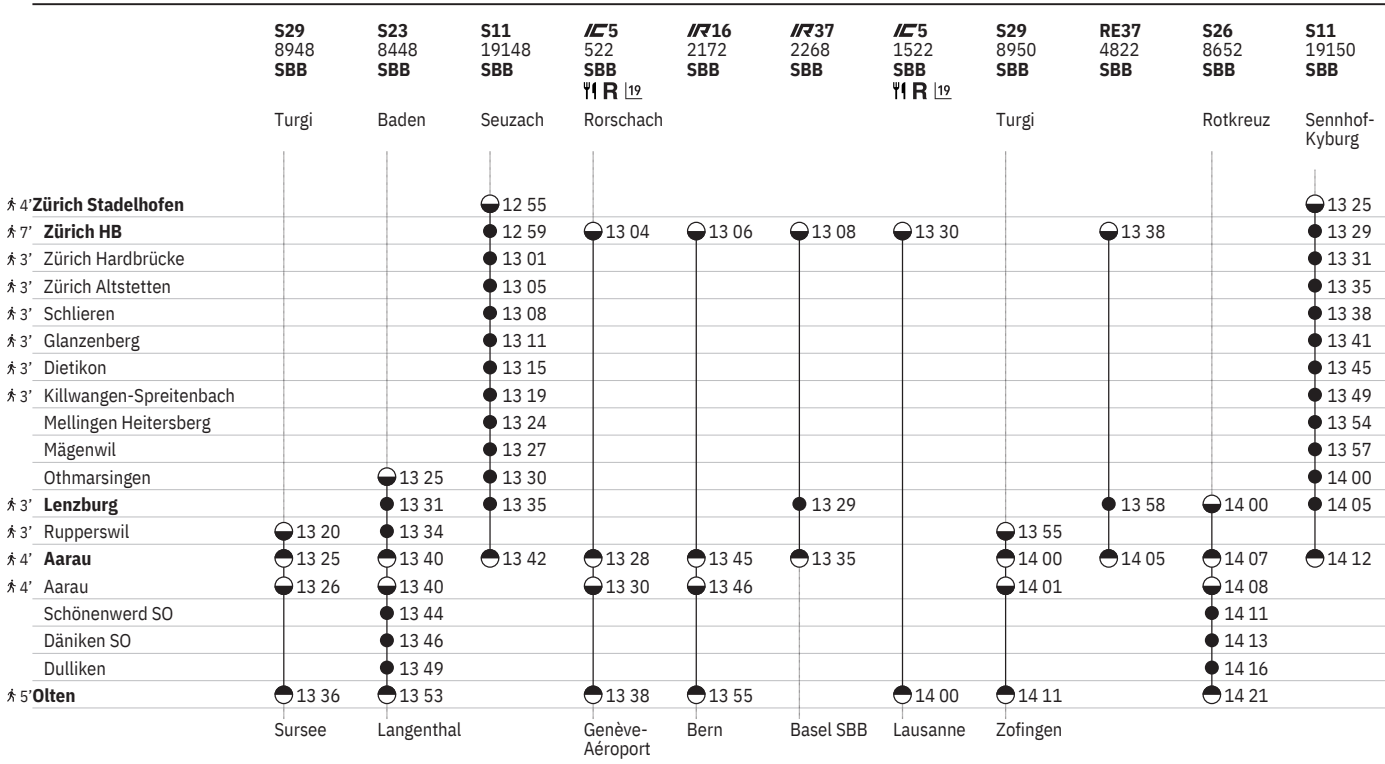

Stand: 27. September 2023

10 (A) vom 11.12.–9.8., 2.9.–13.12.
19 (A) vom 23.12.–29.3., 8.6.–26.10. sowie 29.3., 9.5., 18.5.
20 (B) vom 10.12.–28.3., (1)–(7) vom 31.3.–7.6., (8) vom 9.6.–1.11., (1)–(7) vom 2.11.–14.12. sowie 16.12., 30.3. ohne 29.3., 9.5., 18.5.
10 Aare Linth
19 (A) (1)–(7) vom 21.3.–31.10.
23 (A) (6) vom 8.6.–26.10. sowie 23.3., 29.3., 18.5.

651 Zürich - Lenzburg - Olten

Stand: 27. September 2023

¹¹⁰ Aare Linth

¹¹⁹ R ¹¹⁹ ① - ⑦ vom 21.3.-31.10.

651 Zürich - Lenzburg - Olten

Stand: 27. September 2023

¹⁰ Aare Linth

¹⁹ R ¹⁰ (Y) vom 21.3.-31.10.

651 Zürich - Lenzburg - Olten

Stand: 27. September 2023

¹⁰ Aare Linth

¹⁹ R³⁵ ① - ⑦ vom 21.3.-31.10.

651 Zürich - Lenzburg - Olten

Stand: 27. September 2023

¹⁰ Aare Linth

¹⁹ ① - ⑦ vom 21.3.-31.10.

651 Zürich - Lenzburg - Olten

Stand: 27. September 2023

¹² ^A vom 11.12.-8.8., 2.9.-13.12. ohne 28.3., 8.5., 17.5. ²¹ 28.3., 8.5., 17.5.
¹³ ^A vom 11.12.-8.8., 2.9.-13.12. ¹⁰ Aare Linth

¹¹ Treno Gottardo
¹⁹ ^R ³⁶ ① - ⑦ vom 21.3.-31.10.