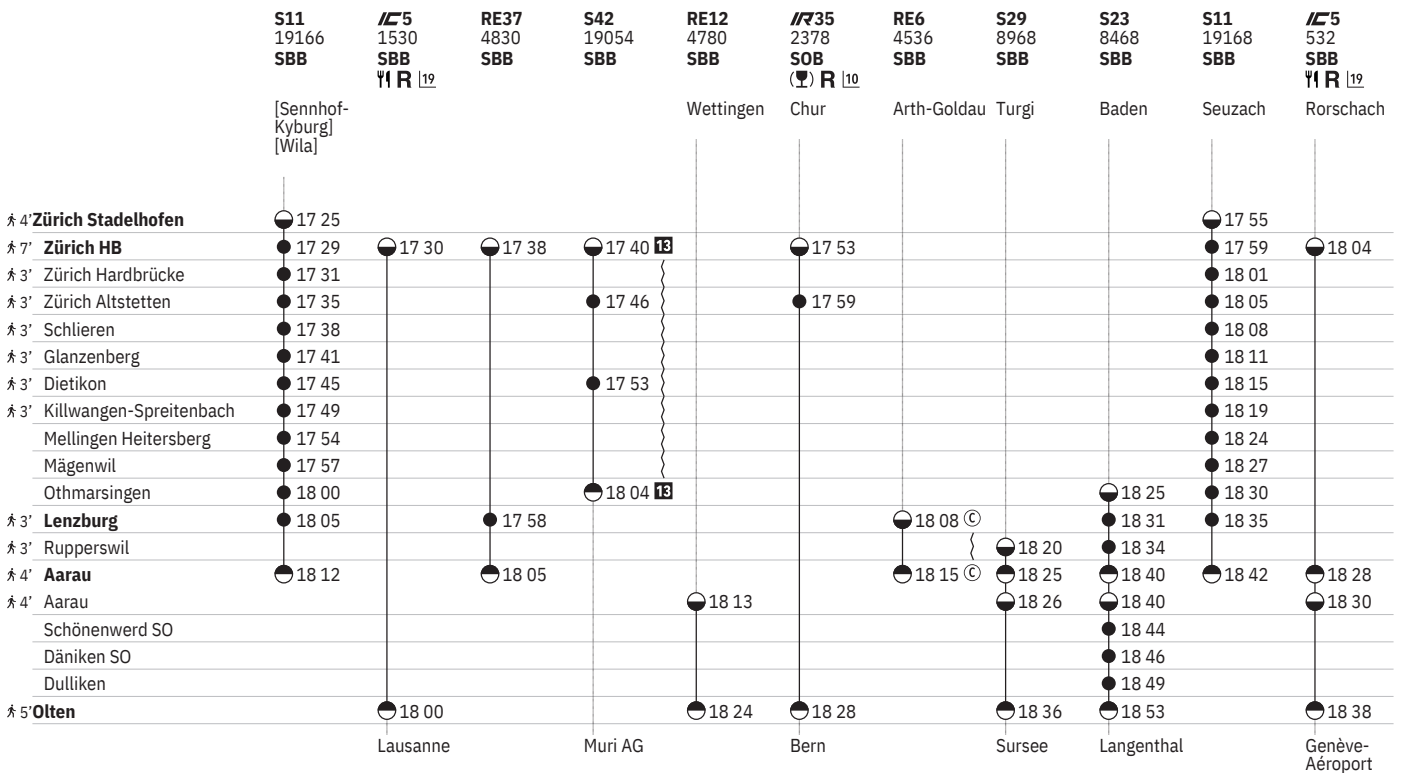

651 Zürich - Lenzburg - Olten

Stand: 27. September 2023

¹² ^A vom 11.12.-8.8., 2.9.-13.12. ohne 28.3., 8.5., 17.5. ²¹ 28.3., 8.5., 17.5.
¹³ ^A vom 11.12.-8.8., 2.9.-13.12. ¹⁰ Aare Linth

¹¹ Treno Gottardo
¹⁹ ^R ³⁶ ① - ⑦ vom 21.3.-31.10.

651 Zürich - Lenzburg - Olten

Stand: 27. September 2023

¹¹ ④ vom 11.12.-22.12., 8.1.-19.7., 5.8.-13.12. ohne 10.5.

¹³ ④ vom 11.12.-8.8., 2.9.-13.12.
¹⁰ Aare Linth

¹⁹ ④ vom 21.3.-31.10.

651 Zürich - Lenzburg - Olten

Stand: 27. September 2023

¹⁸ ④ vom 11.12.–8.8., 2.9.–13.12.

¹⁰ Aare Linth

¹⁹ ④ vom 21.3.–31.10.

651 Zürich - Lenzburg - Olten

Stand: 27. September 2023

¹⁰ Aare Linth

¹⁹ ① - ⑦ vom 21.3.-31.10.

651 Zürich - Lenzburg - Olten

Stand: 27. September 2023

|12 T A

|19 T ① - ⑦ vom 21.3.-31.10.

651 Zürich - Lenzburg - Olten

Stand: 27. September 2023

17 Nacht ⑤/⑥ - ⑥/⑦ sowie 31.12./1.1., 28.3./29.3., 31.3./1.4., 30.4./1.5., 8.5./9.5., 9.5./10.5., 19.5./20.5., 31.7./1.8.
 18 Nacht ⑤/⑥ - ⑥/⑦ sowie 31.12./1.1. ohne 29.3./30.3. 17 S S
 22 Nacht ⑤/⑥ - ⑥/⑦ sowie 31.12./1.1., 28.3./29.3., 8.5./9.5., 31.7./1.8.