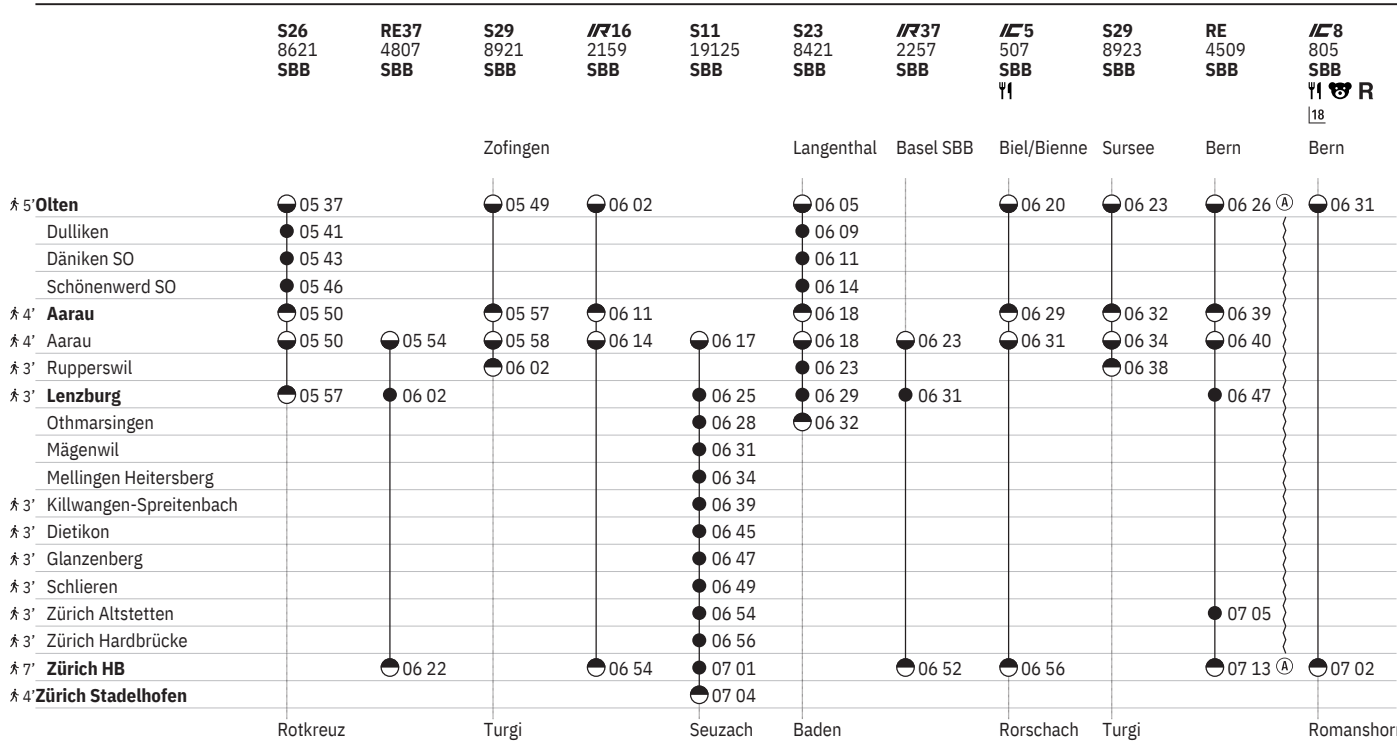

651 Olten - Lenzburg - Zürich  

Stand: 27. September 2023

  vom 11.12.–9.8., 2.9.–13.12.

 Aare Linth

    vom 22.3.–27.10.

  Zürich HB

651 Olten - Lenzburg - Zürich  

Stand: 27. September 2023