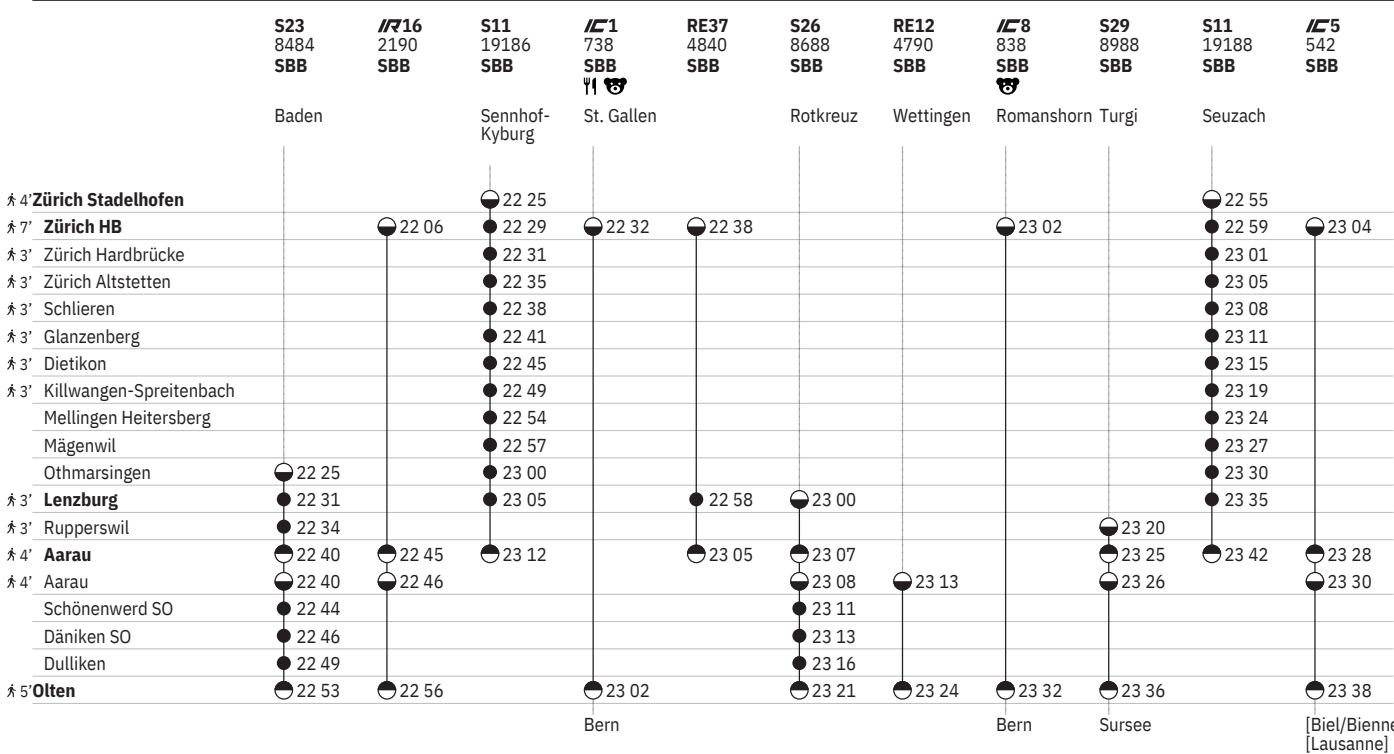

651 Zürich - Lenzburg - Olten

Stand: 27. September 2023

¹² ^A vom 11.12.-8.8., 2.9.-13.12. ohne 28.3., 8.5., 17.5. ²¹ 28.3., 8.5., 17.5.
¹³ ^A vom 11.12.-8.8., 2.9.-13.12. ¹⁰ Aare Linth

¹¹ Treno Gottardo
¹⁹ ^R ³⁶ ① - ⑦ vom 21.3.-31.10.

651 Zürich - Lenzburg - Olten

Stand: 27. September 2023

¹¹ ④ vom 11.12.-22.12., 8.1.-19.7., 5.8.-13.12. ohne 10.5.

¹³ ④ vom 11.12.-8.8., 2.9.-13.12.
¹⁰ Aare Linth

¹⁹ ④ vom 21.3.-31.10.

651 Zürich - Lenzburg - Olten

Stand: 27. September 2023

¹⁸ ④ vom 11.12.–8.8., 2.9.–13.12.

¹⁰ Aare Linth

¹⁹ ④ vom 21.3.–31.10.

651 Zürich - Lenzburg - Olten

Stand: 27. September 2023

¹⁰ Aare Linth

¹⁹ ① - ⑦ vom 21.3.-31.10.

651 Zürich - Lenzburg - Olten

Stand: 27. September 2023

|12 T A

|19 T ① - ⑦ vom 21.3.-31.10.

651 Zürich - Lenzburg - Olten

Stand: 27. September 2023

17 Nacht ⑤/⑥ - ⑥/⑦ sowie 31.12./1.1., 28.3./29.3., 31.3./1.4., 30.4./1.5., 8.5./9.5., 9.5./10.5., 19.5./20.5., 31.7./1.8.
 18 Nacht ⑤/⑥ - ⑥/⑦ sowie 31.12./1.1. ohne 29.3./30.3. 17 S S
 22 Nacht ⑤/⑥ - ⑥/⑦ sowie 31.12./1.1., 28.3./29.3., 8.5./9.5., 31.7./1.8.