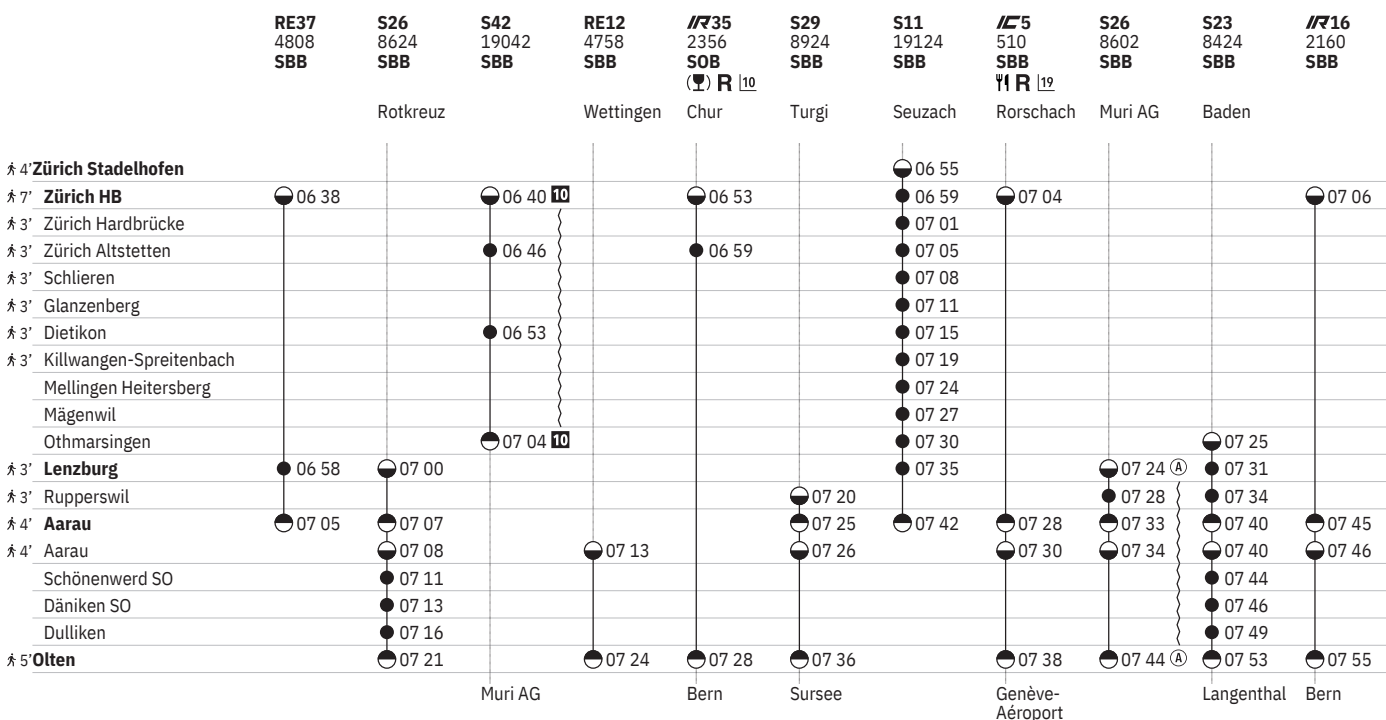

¹⁷ Nacht   -   sowie 31.12./1.1., 28.3./29.3., ¹⁵   -  
 31.3./1.4., 30.4./1.5., 8.5./9.5., 9.5./10.5., 19.5./20.5., ¹⁹   -   vom 21.3.-31.10.
 31.7./1.8.

651 Olten - Lenzburg - Zürich

Stand: 27. September 2023

651 Zürich - Lenzburg - Olten

Stand: 27. September 2023

10 ④ vom 11.12.-9.8., 2.9.-13.12.

17 Nacht ⑤/⑥ - ⑥/⑦ sowie 31.12./1.1., 28.3./29.3., 31.3./1.4., 30.4./1.5., 8.5./9.5., 9.5./10.5., 19.5./20.5., 31.7./1.8.

18 Nacht ⑤/⑥ - ⑥/⑦ sowie 31.12./1.1. ohne 29.3./30.3.

651 Zürich - Lenzburg - Olten

Stand: 27. September 2023

[10] (A) vom 11.12.-9.8., 2.9.-13.12.

[10] Aare Linth

[19] (R) vom 21.3.-31.10.

651 Zürich - Lenzburg - Olten

Stand: 27. September 2023

10 (A) vom 11.12.–9.8., 2.9.–13.12.
19 (A) vom 23.12.–29.3., 8.6.–26.10. sowie 29.3., 9.5., 18.5.
20 (B) vom 10.12.–28.3., (1)–(7) vom 31.3.–7.6., (8) vom 9.6.–1.11., (1)–(7) vom 2.11.–14.12. sowie 16.12., 30.3. ohne 29.3., 9.5., 18.5.
10 Aare Linth
19 (A) (1)–(7) vom 21.3.–31.10.
23 (A) (6) vom 8.6.–26.10. sowie 23.3., 29.3., 18.5.