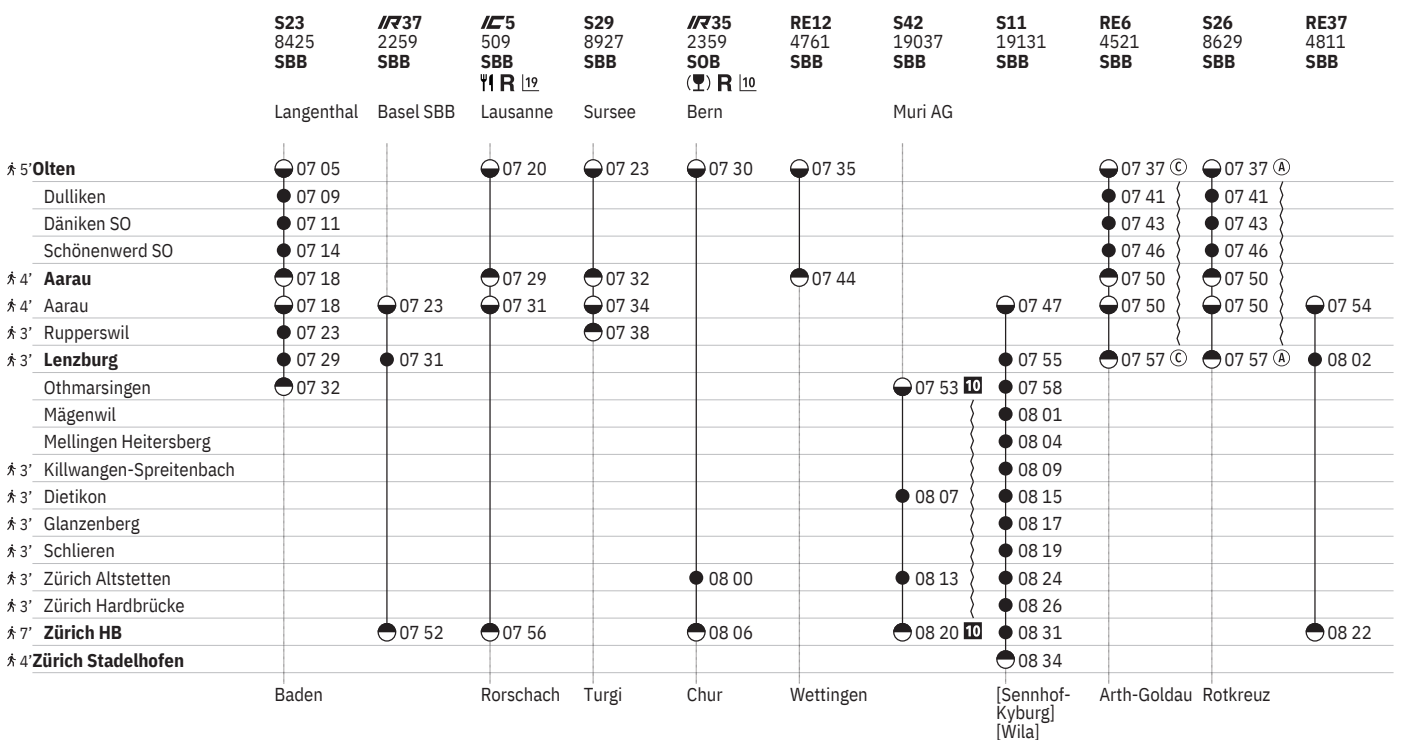

651 Olten - Lenzburg - Zürich  

Stand: 27. September 2023

  vom 11.12.–9.8., 2.9.–13.12.

 Aare Linth

    vom 22.3.–27.10.

  Zürich HB

651 Olten - Lenzburg - Zürich  

Stand: 27. September 2023

¹⁰ ^A vom 11.12.-9.8., 2.9.-13.12.

¹¹ ^A vom 11.12.-22.12., 8.1.-19.7., 5.8.-13.12. ohne 10.5.

¹⁰ Aare Linth

¹⁹  ¹ - ⁷ vom 21.3.-31.10.

651 Olten - Lenzburg - Zürich  

Stand: 27. September 2023

¹⁰ ^A vom 11.12.–9.8., 2.9.–13.12.