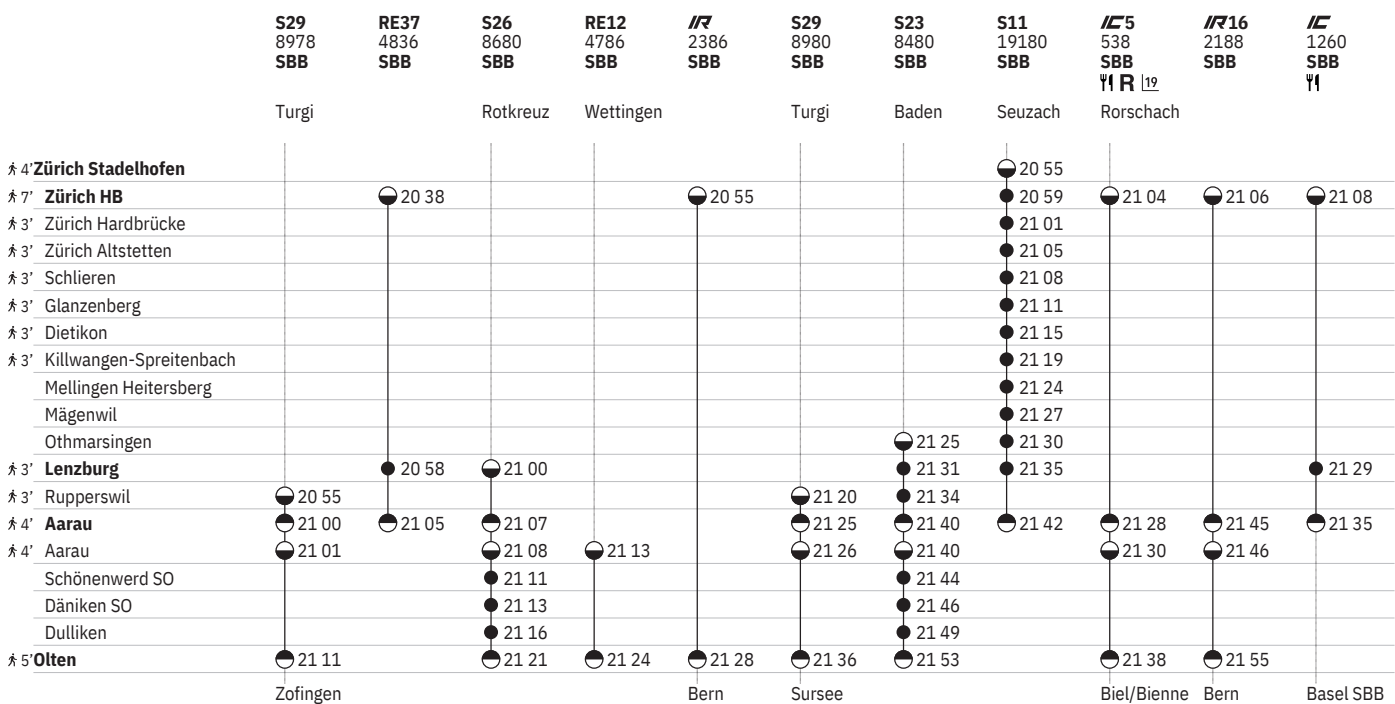

651 Zürich - Lenzburg - Olten

Stand: 27. September 2023

¹² ^A vom 11.12.-8.8., 2.9.-13.12. ohne 28.3., 8.5., 17.5. ²¹ 28.3., 8.5., 17.5.
¹³ ^A vom 11.12.-8.8., 2.9.-13.12. ¹⁰ Aare Linth

¹¹ Treno Gottardo
¹⁹ ^R ³⁶ ① - ⑦ vom 21.3.-31.10.

651 Zürich - Lenzburg - Olten

Stand: 27. September 2023

¹¹ ④ vom 11.12.-22.12., 8.1.-19.7., 5.8.-13.12. ohne 10.5.

¹³ ④ vom 11.12.-8.8., 2.9.-13.12.
¹⁰ Aare Linth

¹⁹ ④ vom 21.3.-31.10.

651 Zürich - Lenzburg - Olten

Stand: 27. September 2023

¹⁸ ④ vom 11.12.–8.8., 2.9.–13.12.

¹⁰ Aare Linth

¹⁹ ④ vom 21.3.–31.10.

651 Zürich - Lenzburg - Olten

Stand: 27. September 2023

¹⁰ Aare Linth

¹⁹ ① - ⑦ vom 21.3.-31.10.

651 Zürich - Lenzburg - Olten

Stand: 27. September 2023

|12 T A

|19 T ① - ⑦ vom 21.3.-31.10.

651 Zürich - Lenzburg - Olten

Stand: 27. September 2023

17 Nacht ⑤/⑥ - ⑥/⑦ sowie 31.12./1.1., 28.3./29.3., 31.3./1.4., 30.4./1.5., 8.5./9.5., 9.5./10.5., 19.5./20.5., 31.7./1.8.
 18 Nacht ⑤/⑥ - ⑥/⑦ sowie 31.12./1.1. ohne 29.3./30.3. 17 S S
 22 Nacht ⑤/⑥ - ⑥/⑦ sowie 31.12./1.1., 28.3./29.3., 8.5./9.5., 31.7./1.8.