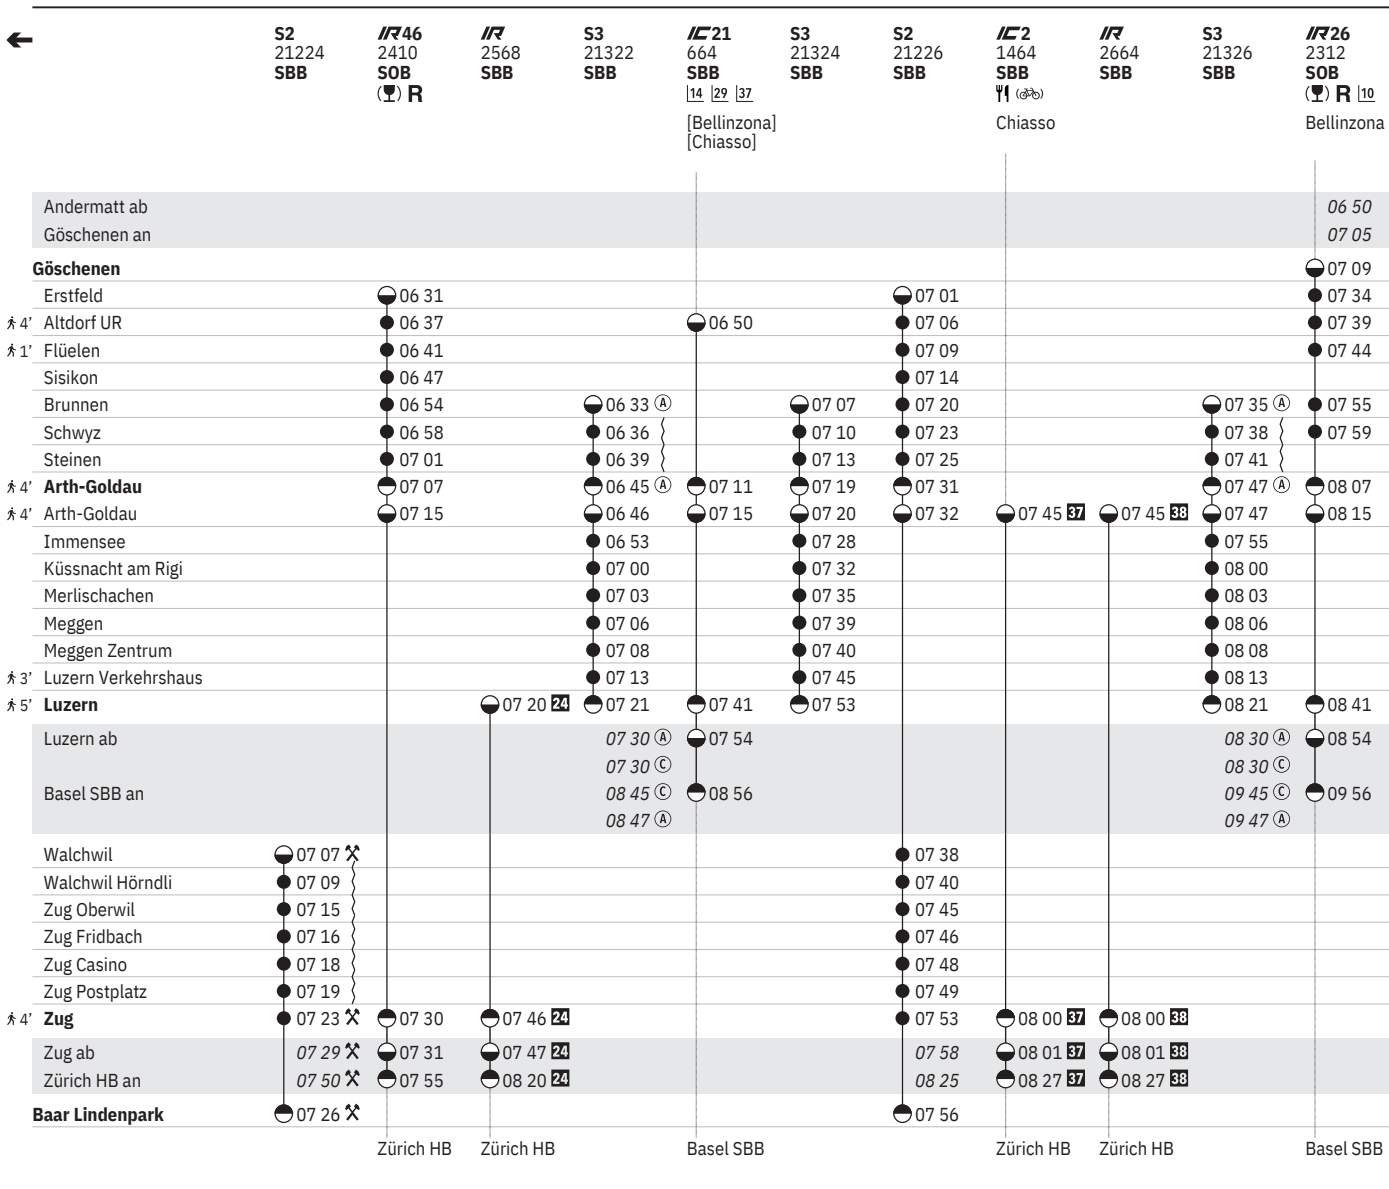

601 Göschenen - Arth-Goldau - Küsnacht am Rigi - Luzern
Göschenen - Arth-Goldau - Zug - Baar Lindenpark
Die Folgen der Entgleisung im Gotthard-Basistunnel sind teilweise berücksichtigt.
Bitte konsultieren Sie den Onlinefahrplan

Stand: 27. September 2023

24 (A) vom 11.12.–22.12., 8.1.–19.7., 5.8.–13.12. ohne 10.5.

37 (A) vom 15.4.–13.12.

38 (A) vom 11.12.–12.4.

10 Trenno Gottardo

14 (T) (X) vom 15.4.–14.12.

29 (T) (X) ①–⑦ vom 15.4.–31.10.

37 (R) ①–⑦ vom 15.4.–14.12.