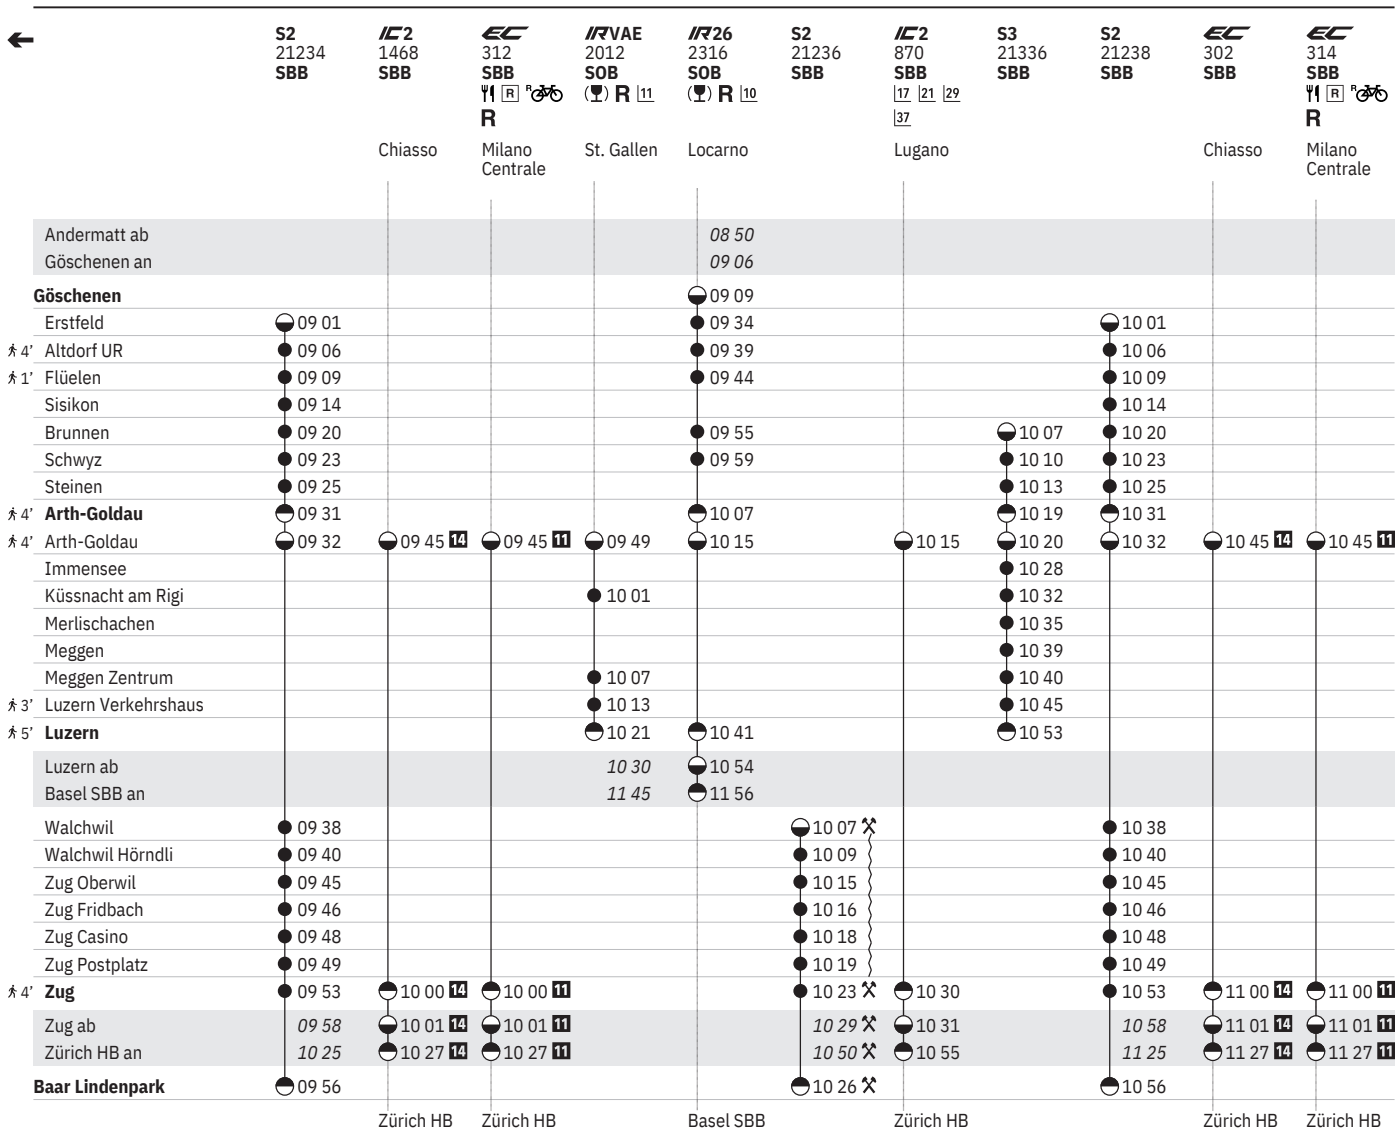

Stand: 27. September 2023

39 **X** vom 11.12.–20.4., ① – ⑦ vom 21.4.–14.12. sowie 2.1., 29.3.
40 **†** vom 10.12.–14.4. ohne 2.1., 29.3.
10 Treno Gottardo

11 Voralpen-Express
14 **††** vom 15.4.–14.12.
17 **††** ① – ⑦ vom 15.4.–14.12.
27 **††** ④ vom 15.4.–13.12.

29 **††** ① – ⑦ vom 15.4.–31.10.
37 **R** ① – ⑦ vom 15.4.–14.12.

601 Göschenen - Arth-Goldau - Küssnacht am Rigi - Luzern

Göschenen - Arth-Goldau - Zug - Baar Lindenpark

Die Folgen der Entgleisung im Gotthard-Basistunnel sind teilweise berücksichtigt.

Bitte konsultieren Sie den Onlinefahrplan

Stand: 27. September 2023

11 ① - ⑦ vom 15.4.-14.12.

14 ① - ⑦ vom 10.12.-14.4.

10 Treno Gottardo

11 Voralpen-Express

17 ① - ⑦ vom 15.4.-14.12.

21 ⑦ vom 21.4.-8.12.