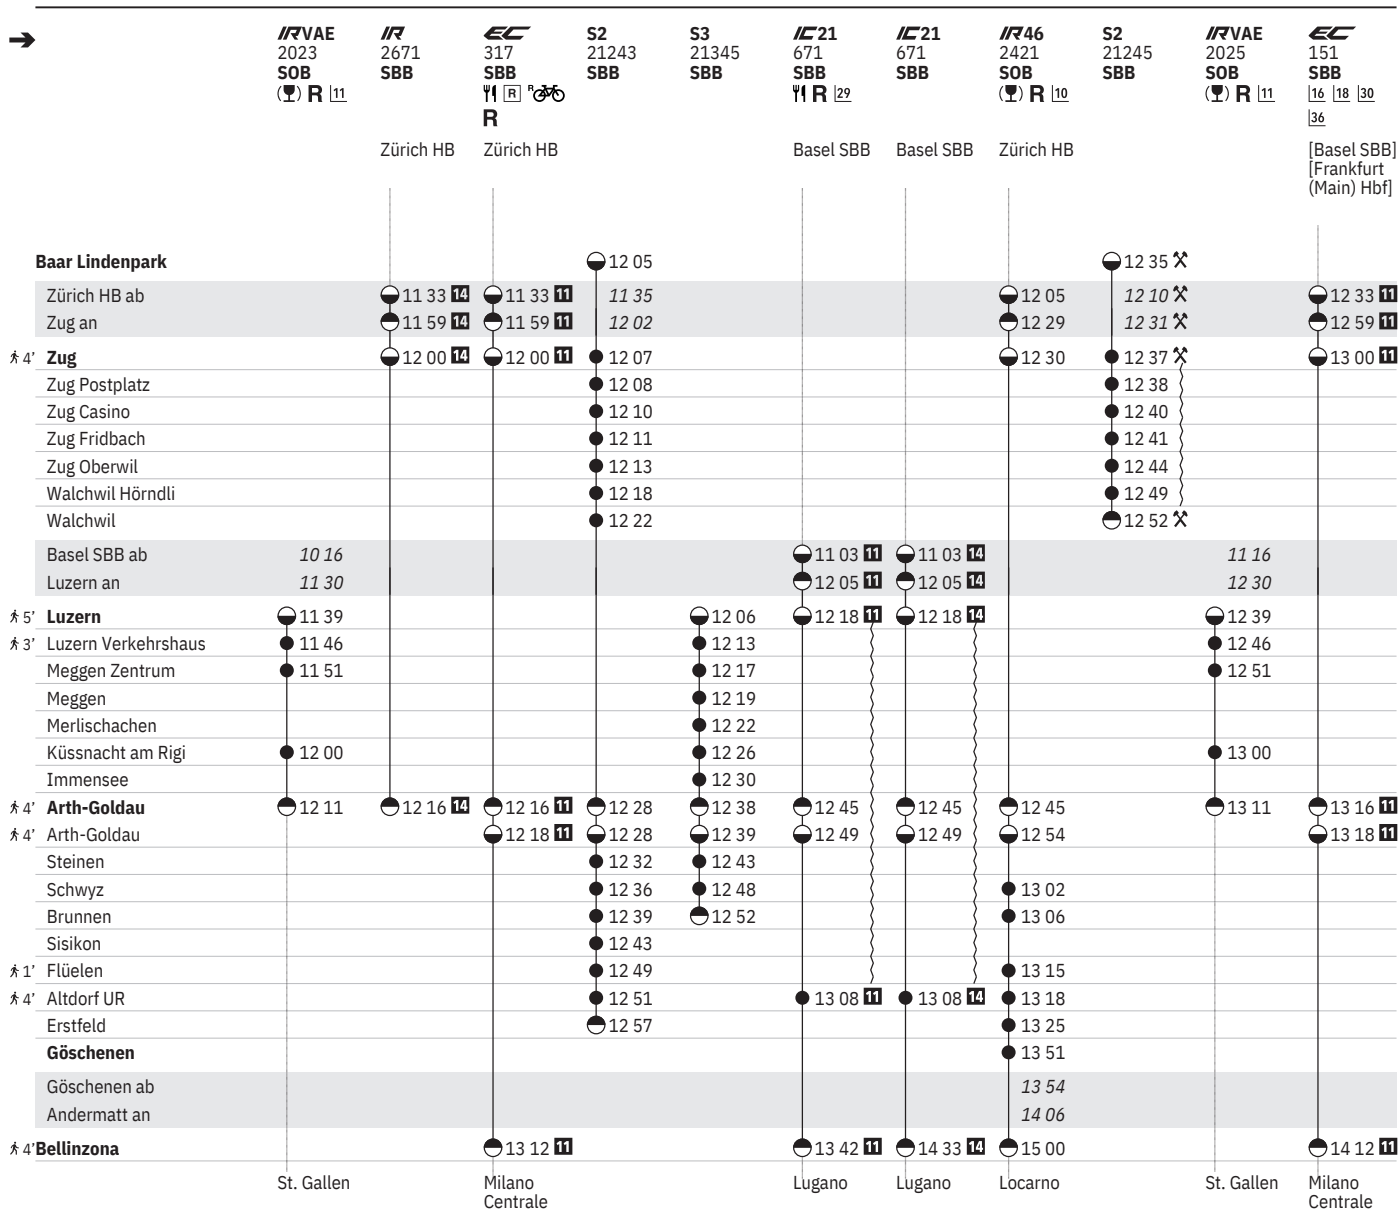

601 Luzern - Küssnacht am Rigi - Arth-Goldau - Göschenen

Baar Lindenpark - Zug - Arth-Goldau - Göschenen

Die Folgen der Entgleisung im Gotthard-Basistunnel sind teilweise berücksichtigt.

Bitte konsultieren Sie den Onlinefahrplan

Stand: 27. September 2023

11 ① - ⑦ vom 15.4.-14.12.
14 ① - ⑦ vom 10.12.-14.4.
10 Treno Gottardo

11 Voralpen-Express
16 ① - ⑦ vom 10.8.-31.8.
18 ① - ⑦ vom 10.8.-31.8.

29 ① - ⑦ vom 15.4.-31.10.
30 ① - ⑦ vom 10.8.-31.8.
36 R ① - ⑦ vom 10.8.-31.8.