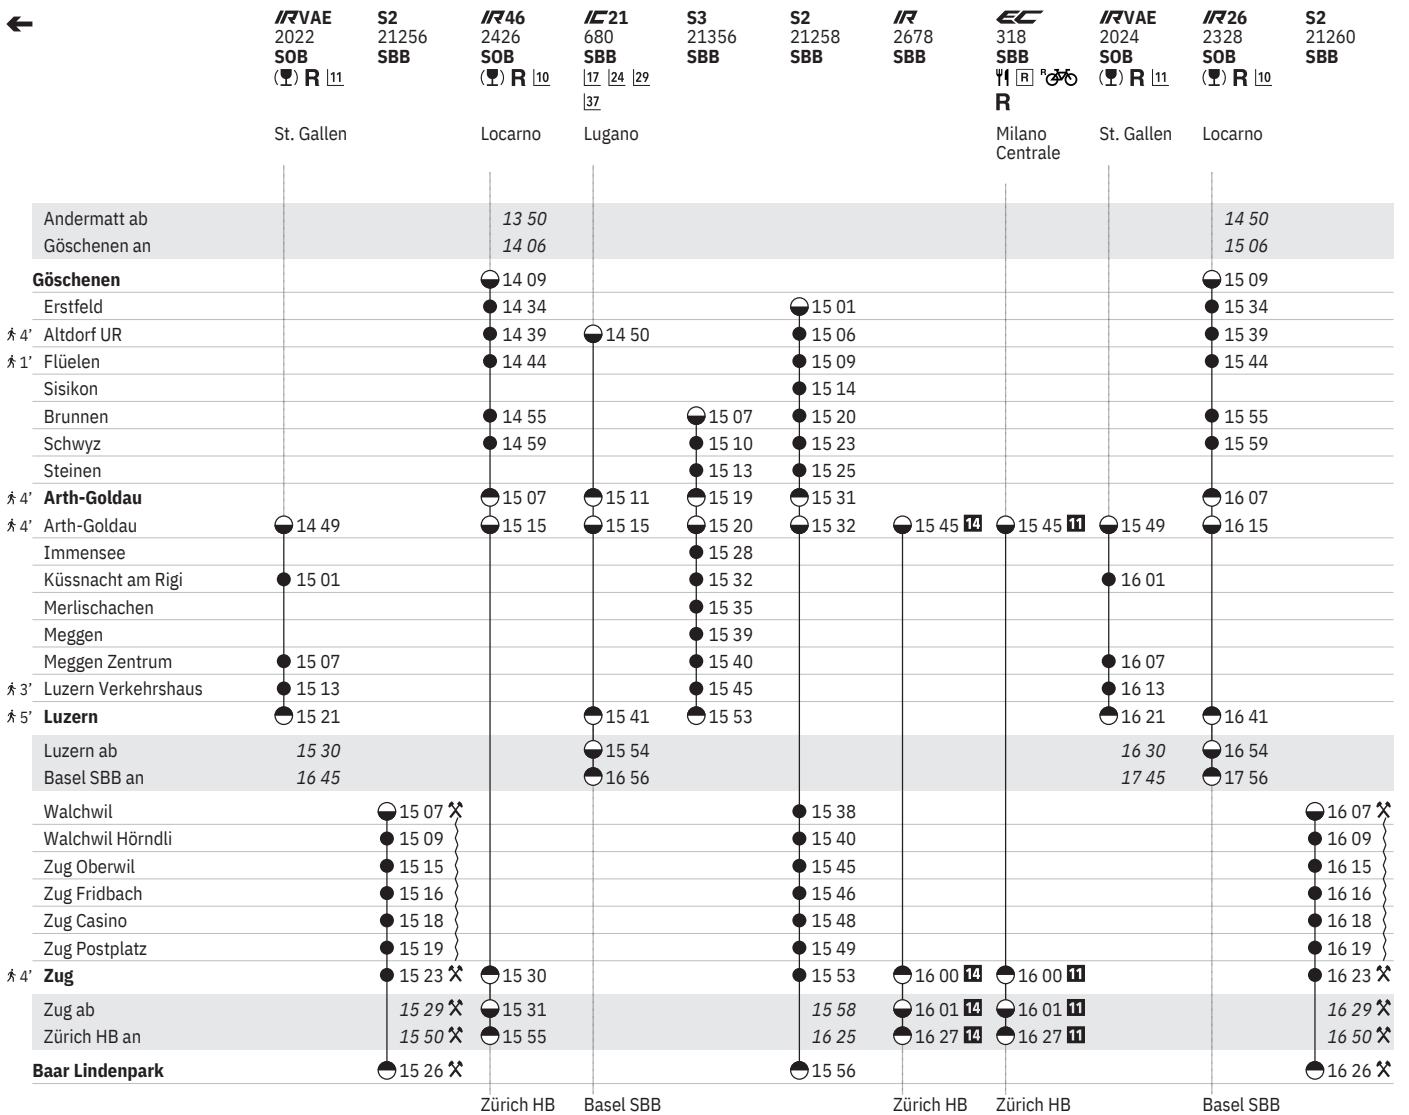

¹¹ ① – ⑦ vom 15.4.–14.12.
¹⁴ ① – ⑦ vom 10.12.–14.4.
⁴¹ ② – ⑦ vom 20.4.–20.10. sowie 20.5.
¹⁰ Treno Gottardo

¹¹ Voralpen-Express
¹² Gotthard Panorama Express
¹⁷ ① – ⑦ vom 15.4.–14.12.
²² ⑥ vom 20.4.–14.12.

Bitte konsultieren Sie den Onlinefahrplan

Stand: 27. September 2023

|11 |1 - |7 vom 15.4.-14.12.

|14 |1 - |7 vom 10.12.-14.4.

|10 Treno Gottardo

|11 Voralpen-Express

|13 |1 |8 vom 15.4.-13.12.

|19 |1 |1 - |7 vom 15.4.-14.12.

Stand: 27. September 2023

¹¹ ① - ⑦ vom 15.4.-14.12.

¹⁴ ① - ⑦ vom 10.12.-14.4.

¹⁰ Treno Gottardo

¹¹ Voralpen-Express

¹⁵ ① vom 15.4.-13.12.

²⁹ ① - ⑦ vom 15.4.-31.10.

³⁷ R ① - ⑦ vom 15.4.-14.12.

Stand: 27. September 2023

11 ① - ⑦ vom 15.4.-14.12.

14 ① - ⑦ vom 10.12.-14.4.

10 Treno Gottardo

11 Voralpen-Express

17 11 ① - ⑦ vom 15.4.-14.12.

24 5, 7 vom 19.4.-13.12.

29 13 ① - ⑦ vom 15.4.-31.10.