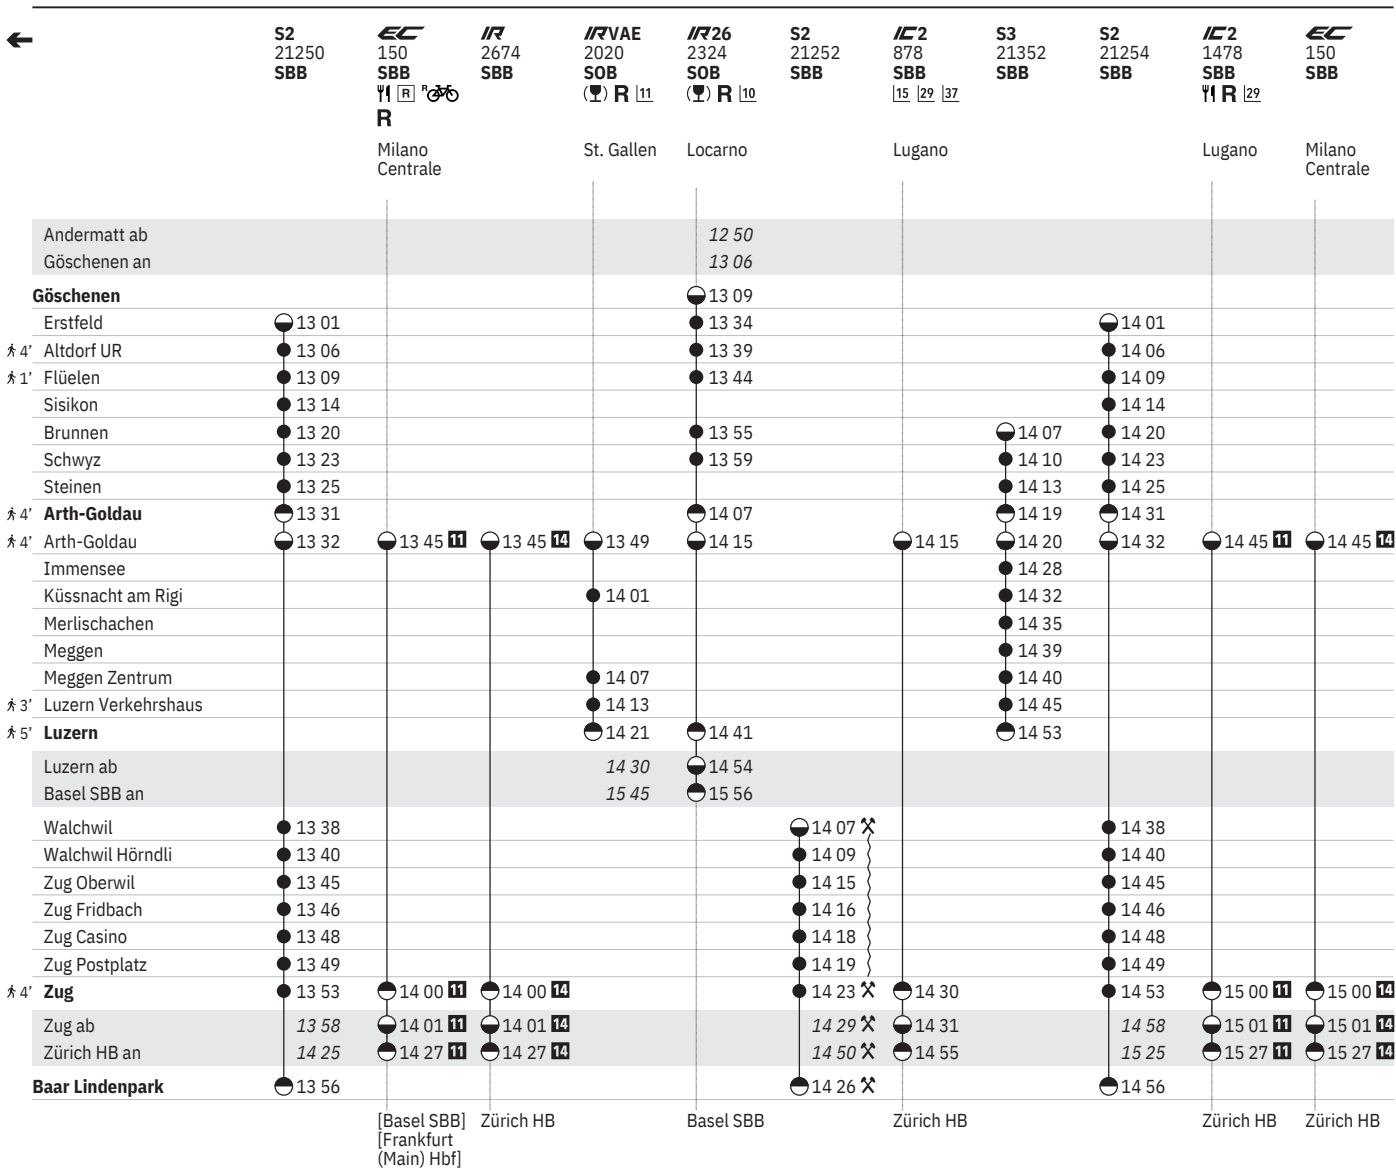

Bitte konsultieren Sie den Onlinefahrplan

Stand: 27. September 2023

|11 |1 - |7 vom 15.4.-14.12.

|14 |1 - |7 vom 10.12.-14.4.

|10 Treno Gottardo

|11 Voralpen-Express

|13 |1 |8 vom 15.4.-13.12.

|19 |1 |1 - |7 vom 15.4.-14.12.

Stand: 27. September 2023

¹¹ ① - ⑦ vom 15.4.-14.12.

¹⁴ ① - ⑦ vom 10.12.-14.4.

¹⁰ Treno Gottardo

¹¹ Voralpen-Express

¹⁵ ① vom 15.4.-13.12.

²⁹ ① - ⑦ vom 15.4.-31.10.

³⁷ R ① - ⑦ vom 15.4.-14.12.