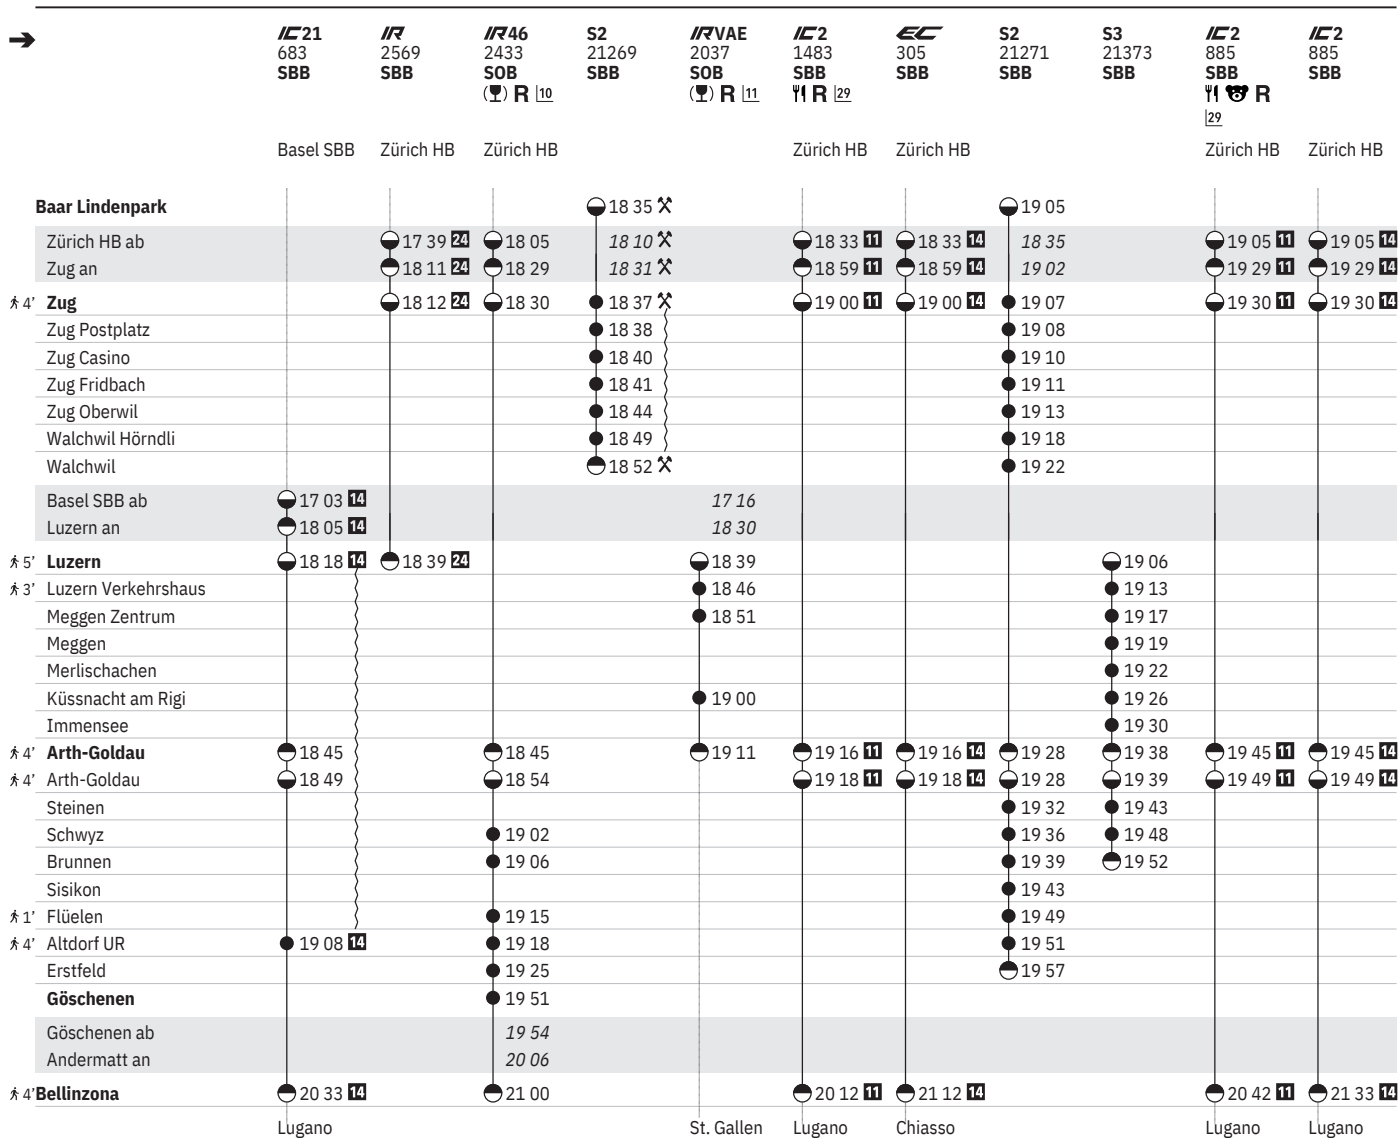

601 Luzern - Küsnacht am Rigi - Arth-Goldau - Göschenen

Baar Lindenpark - Zug - Arth-Goldau - Göschenen

Die Folgen der Entgleisung im Gotthard-Basistunnel sind teilweise berücksichtigt.

Bitte konsultieren Sie den Onlinefahrplan

Stand: 27. September 2023

11 ① - ⑦ vom 15.4.-14.12.

14 ① - ⑦ vom 10.12.-14.4.

24 ④ vom 11.12.-22.12., 8.1.-19.7., 5.8.-13.12. ohne 10.5.

10 Treno Gottardo

11 Voralpen-Express

29 ① - ⑦ vom 15.4.-31.10.