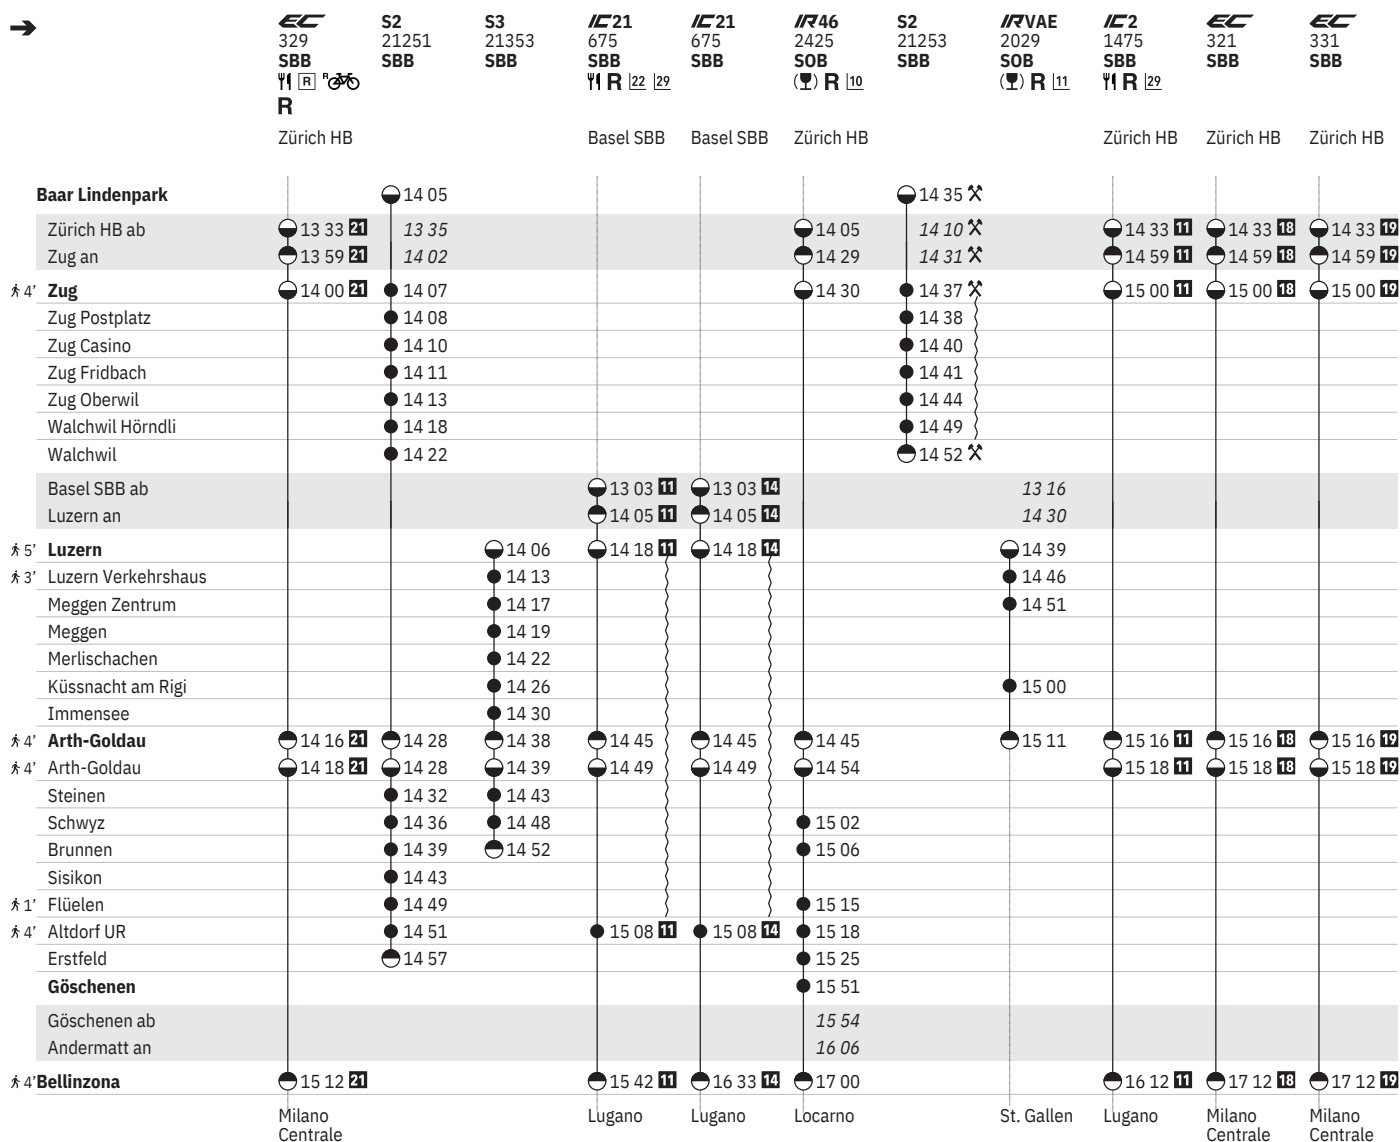

11 ①-⑦ vom 15.4.-14.12.

14 ①-⑦ vom 10.12.-14.4.

18 ①-④ vom 11.12.-11.4. ohne 25.12., 26.12., 1.1., 2.1., 1.4.

19 ⑤-⑦ vom 10.12.-14.4. sowie 25.12., 26.12., 1.1., 2.1., 1.4.

20 ①-④ vom 15.4.-12.12. ohne 9.5., 20.5., 1.8.

10 Treno Gottardo

11 Voralpen-Express

15 ① vom 15.4.-13.12.

21 ① vom 21.4.-8.12.

29 ①-⑦ vom 15.4.-31.10.

601 Luzern - Küsnacht am Rigi - Arth-Goldau - Göschenen

Baar Lindenpark - Zug - Arth-Goldau - Göschenen

Die Folgen der Entgleisung im Gotthard-Basistunnel sind teilweise berücksichtigt.

Bitte konsultieren Sie den Onlinefahrplan

Stand: 27. September 2023

11 ① - ⑦ vom 15.4.-14.12.

14 ① - ⑦ vom 10.12.-14.4.

18 ① - ④ vom 11.12.-11.4. ohne 25.12., 26.12., 1.1., 2.1., 1.4.

¹¹ ① - ⑦ vom 15.4.-14.12.

¹⁴ ① - ⑦ vom 10.12.-14.4.

²⁰ ① - ④ vom 15.4.-12.12. ohne 9.5., 20.5., 1.8.

²¹ ⑤ - ⑦ vom 19.4.-14.12. sowie 9.5., 20.5., 1.8.

¹⁰ Treno Gottardo

¹¹ Voralpen-Express

¹⁵ ¹¹ ④ vom 15.4.-13.12.