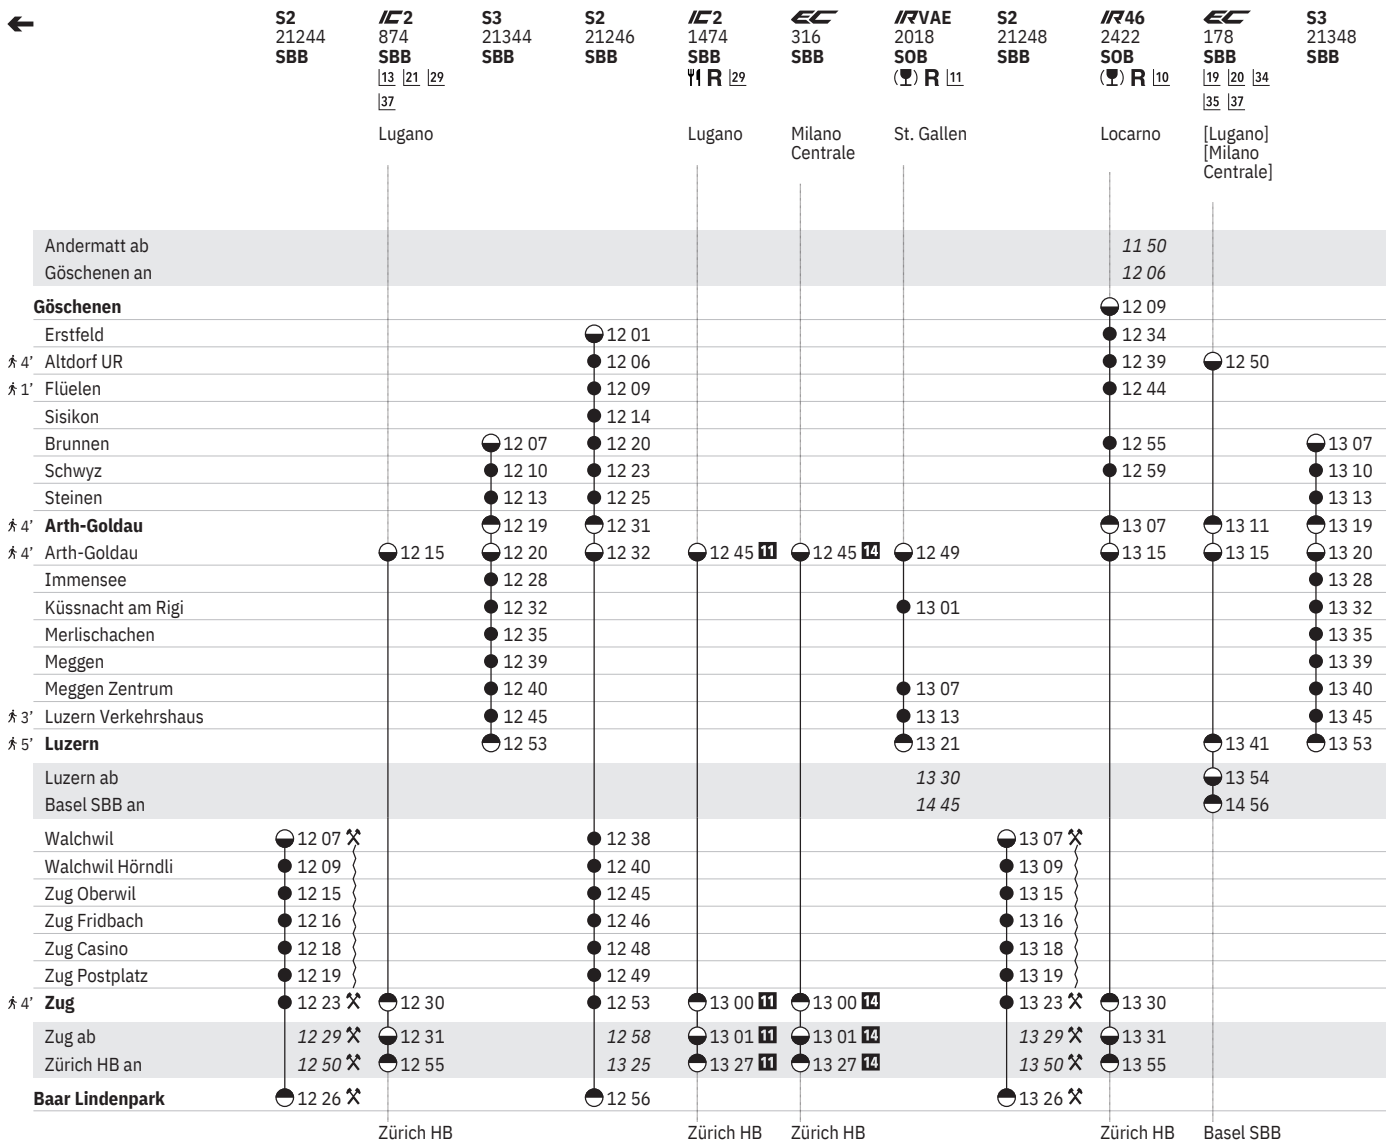

Bitte konsultieren Sie den Onlinefahrplan

Stand: 27. September 2023

11 ① - ⑦ vom 15.4.-14.12.

14 ① - ⑦ vom 10.12.-14.4.

10 Treno Gottardo

11 Voralpen-Express

17 ① - ⑦ vom 15.4.-14.12.

21 ⑦ vom 21.4.-8.12.

¹¹ ① – ⑦ vom 15.4.–14.12.
¹⁴ ① – ⑦ vom 10.12.–14.4.
⁴¹ ② – ⑦ vom 20.4.–20.10. sowie 20.5.
¹⁰ Treno Gottardo

¹¹ Voralpen-Express
¹² Gotthard Panorama Express
¹⁷ ① – ⑦ vom 15.4.–14.12.
²² ⑥ vom 20.4.–14.12.

²⁹ ① – ⑦ vom 15.4.–31.10.
³⁷ ① – ⑦ vom 15.4.–14.12.

601 Göschenen - Arth-Goldau - Küsnacht am Rigi - Luzern

Göschenen - Arth-Goldau - Zug - Baar Lindenpark

Die Folgen der Entgleisung im Gotthard-Basistunnel sind teilweise berücksichtigt.

Bitte konsultieren Sie den Onlinefahrplan

Stand: 27. September 2023

|11 |1 - |7 vom 15.4.-14.12.

|14 |1 - |7 vom 10.12.-14.4.

|10 Treno Gottardo

|11 Voralpen-Express

|13 |1 |8 vom 15.4.-13.12.

|19 |1 |1 - |7 vom 15.4.-14.12.