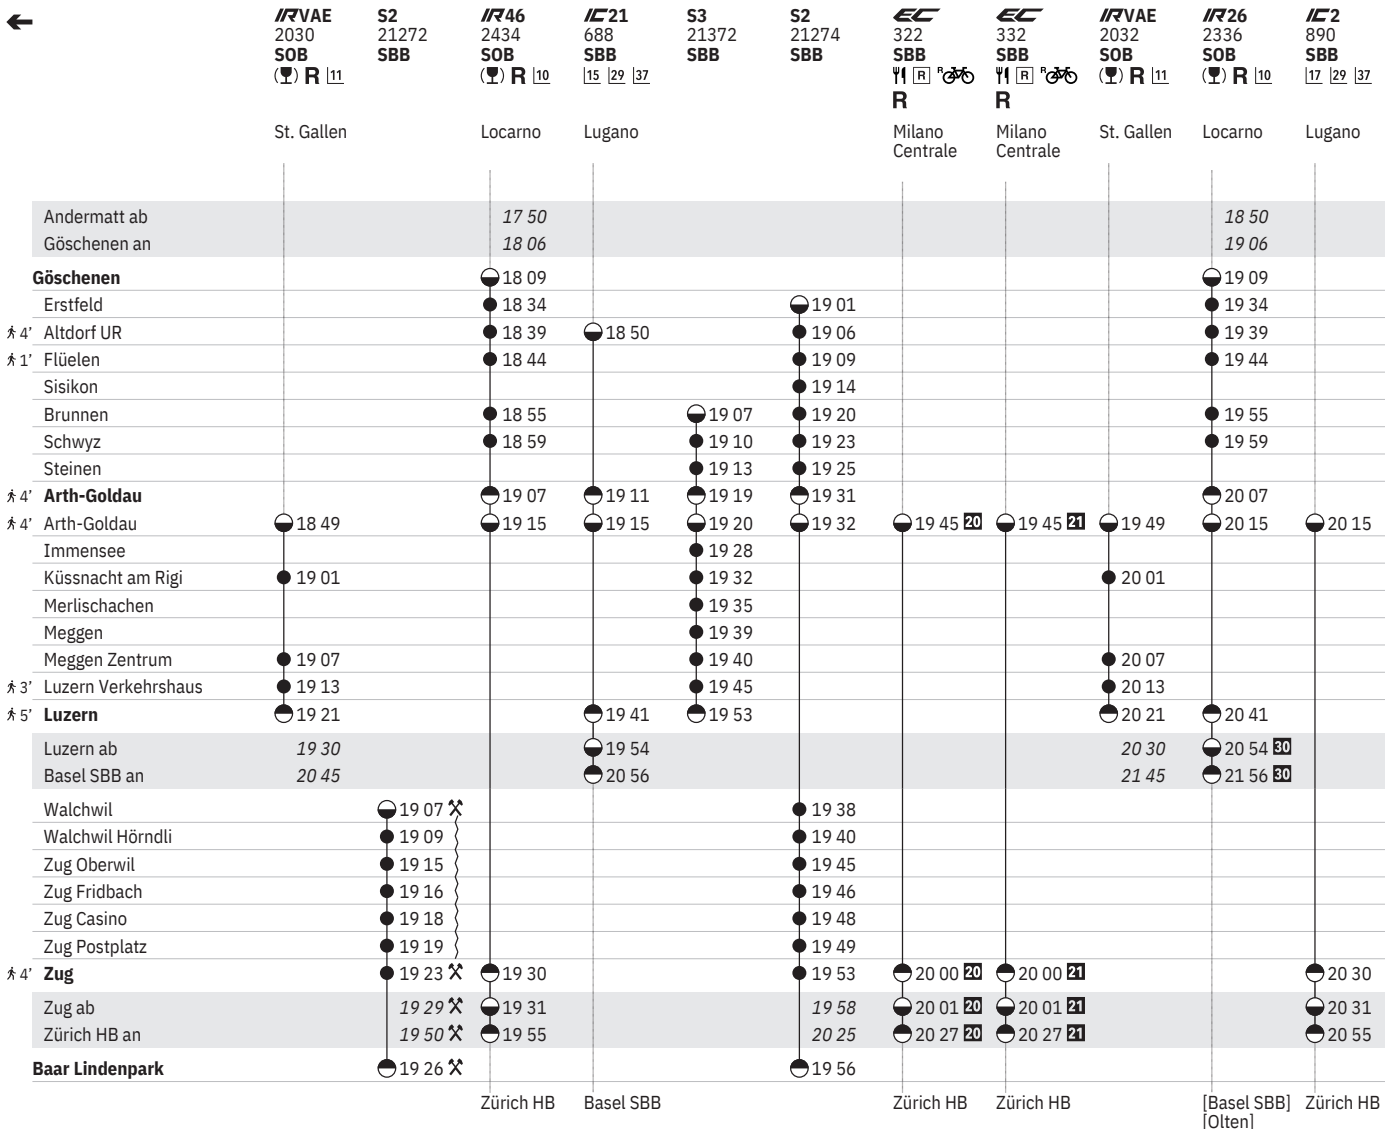

¹¹ ① - ⑦ vom 15.4.-14.12.
¹⁴ ① - ⑦ vom 10.12.-14.4.
⁴² ⑦ vom 10.12.-14.4.
⁴³ ① - ⑥ vom 11.12.-13.4.

¹⁰ Treno Gottardo
¹¹ Voralpen-Express
¹⁷ ① - ⑦ vom 15.4.-14.12.
²⁸ ① - ⑦ vom 15.4.-14.12.

²⁹ ① - ⑦ vom 15.4.-31.10.
³⁷ R ① - ⑦ vom 15.4.-14.12.

Stand: 27. September 2023

20 ① - ④ vom 15.4.-12.12. ohne 9.5., 20.5., 1.8.

21 ⑤ - ⑦ vom 19.4.-14.12. sowie 9.5., 20.5., 1.8.

30 ⑤ - ⑥

10 Treno Gottardo

11 Voralpen-Express

15 ④ vom 15.4.-13.12.

17 ① - ⑦ vom 15.4.-14.12.