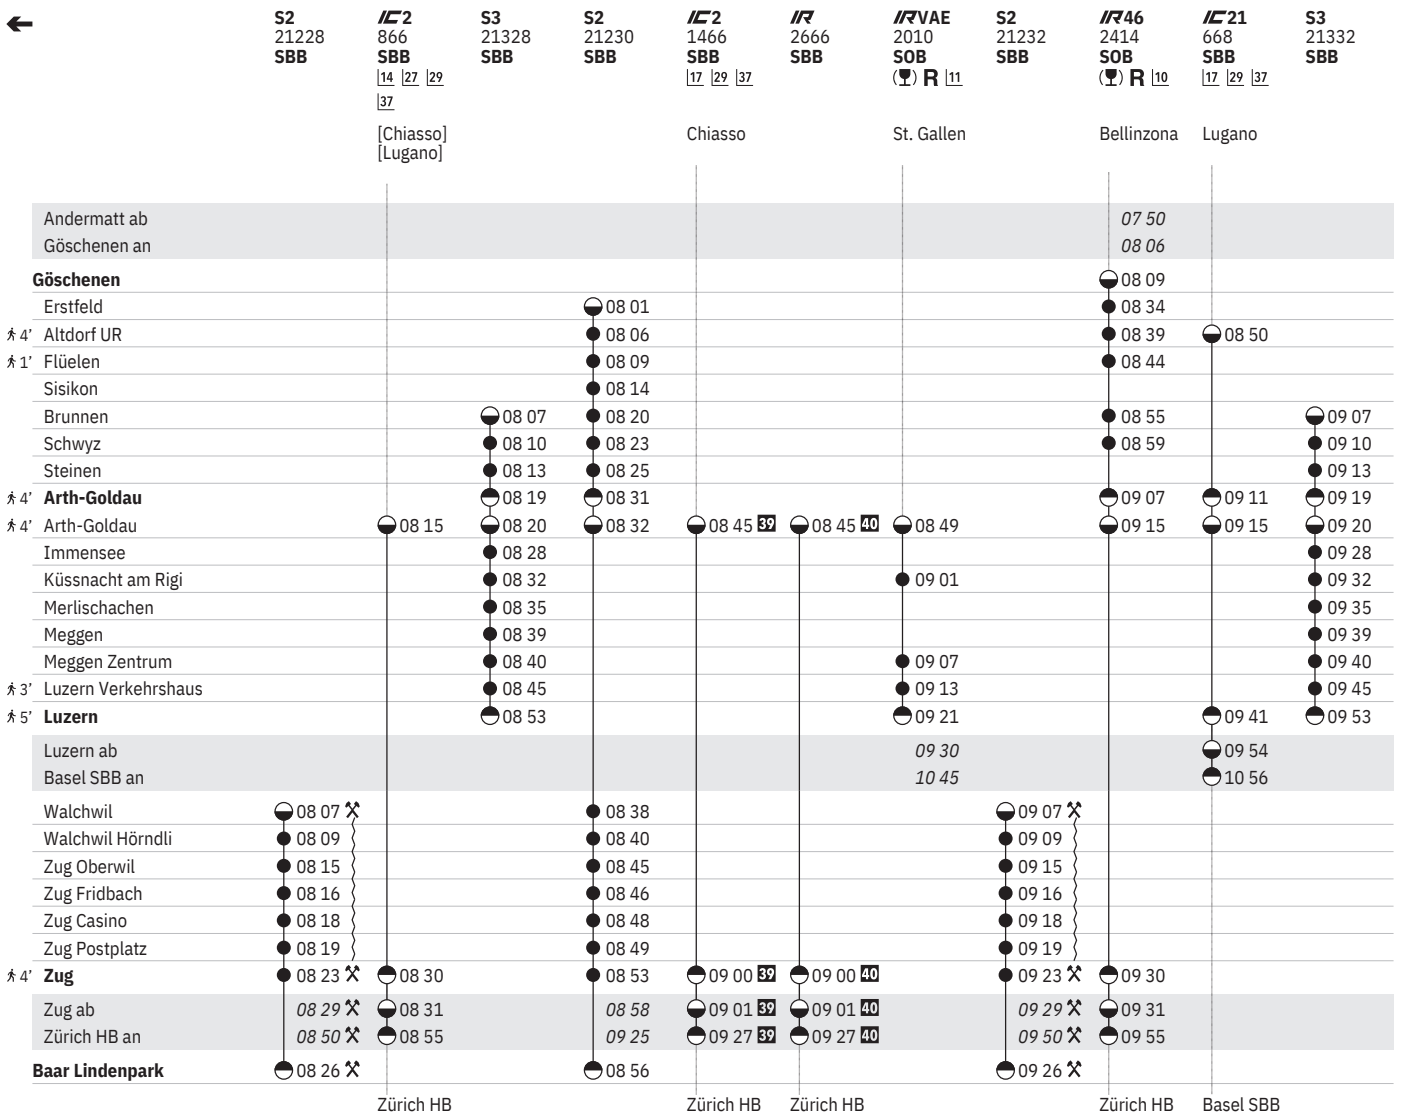

Stand: 27. September 2023

24 (A) vom 11.12.–22.12., 8.1.–19.7., 5.8.–13.12. ohne 10.5.

37 (A) vom 15.4.–13.12.

38 (A) vom 11.12.–12.4.

10 Trenno Gottardo

14 (T) (X) vom 15.4.–14.12.

29 (T) (X) ①–⑦ vom 15.4.–31.10.

Stand: 27. September 2023

39 **X** vom 11.12.–20.4., ① – ⑦ vom 21.4.–14.12. sowie 2.1., 29.3.
40 **†** vom 10.12.–14.4. ohne 2.1., 29.3.
10 Treno Gottardo

11 Voralpen-Express
14 **††** vom 15.4.–14.12.
17 **††** ① – ⑦ vom 15.4.–14.12.
27 **††** ④ vom 15.4.–13.12.