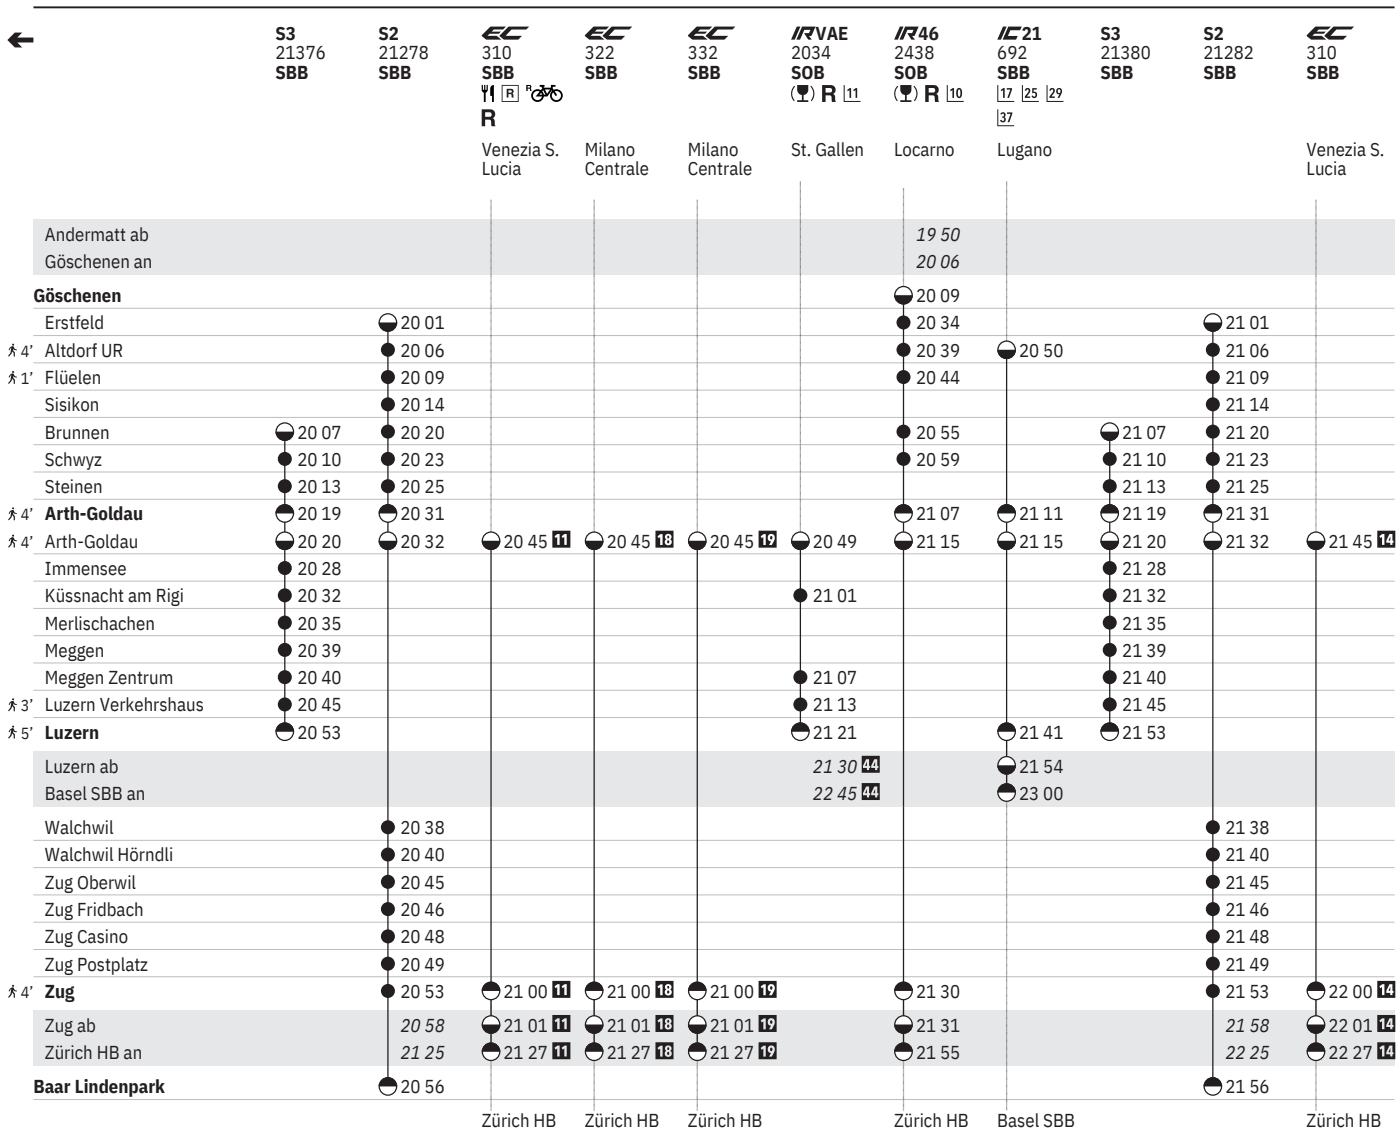

¹¹ ① - ⑦ vom 15.4.-14.12.
¹⁴ ① - ⑦ vom 10.12.-14.4.
⁴² ⑦ vom 10.12.-14.4.
⁴³ ① - ⑥ vom 11.12.-13.4.

¹⁰ Treno Gottardo
¹¹ Voralpen-Express
¹⁷ ① - ⑦ vom 15.4.-14.12.
²⁸ ① - ⑦ vom 15.4.-14.12.

²⁹ ① - ⑦ vom 15.4.-31.10.
³⁷ R ① - ⑦ vom 15.4.-14.12.

Stand: 27. September 2023

20 ① - ④ vom 15.4.-12.12. ohne 9.5., 20.5., 1.8.

21 ⑤ - ⑦ vom 19.4.-14.12. sowie 9.5., 20.5., 1.8.

30 ⑤ - ⑥

10 Treno Gottardo

11 Voralpen-Express

15 ④ vom 15.4.-13.12.

17 ① - ⑦ vom 15.4.-14.12.

29 ① - ⑦ vom 15.4.-31.10.

37 R ① - ⑦ vom 15.4.-14.12.

601 Göschenen - Arth-Goldau - Küssnacht am Rigi - Luzern

Göschenen - Arth-Goldau - Zug - Baar Lindenpark

Die Folgen der Entgleisung im Gotthard-Basistunnel sind teilweise berücksichtigt.

Bitte konsultieren Sie den Onlinefahrplan

Stand: 27. September 2023

11 ① - ⑦ vom 15.4.-14.12.
 14 ① - ⑦ vom 10.12.-14.4.
 18 ① - ④ vom 11.12.-11.4. ohne 25.12., 26.12., 1.1., 2.1., 1.4.
 19 ⑤ - ⑦ vom 10.12.-14.4. sowie 25.12., 26.12., 1.1., 2.1., 1.4.
 44 ⑤ - ⑥ sowie 31.12. ohne 29.3.
 10 Treno Gottardo
 11 Voralpen-Express
 17 ① - ⑦ vom 15.4.-14.12.
 25 ⑤ - ⑥ vom 19.4.-14.12.
 29 ① - ⑦ vom 15.4.-31.10.
 37 R ① - ⑦ vom 15.4.-14.12.