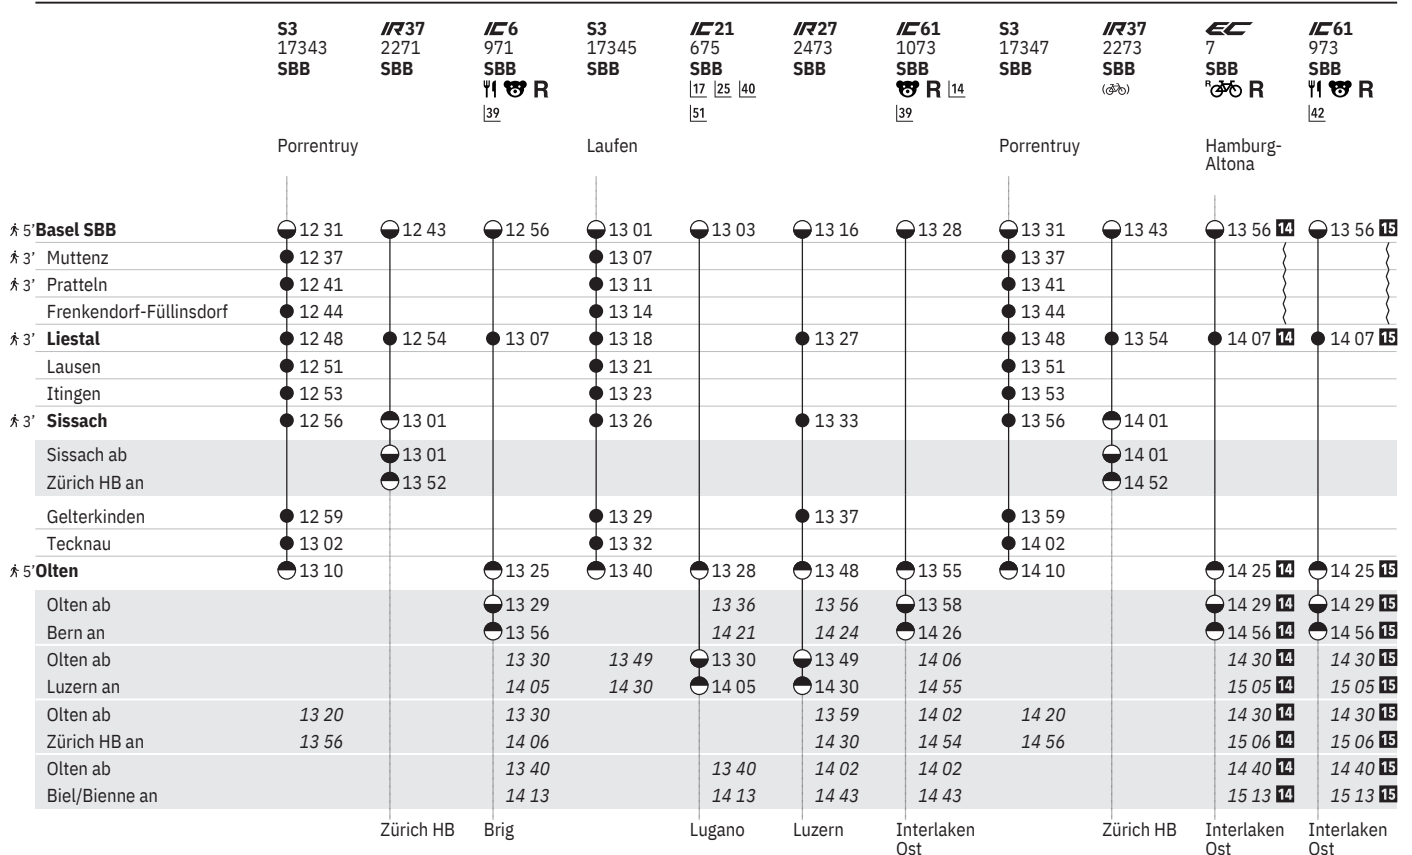

500 Basel - Olten

Stand: 27. September 2023