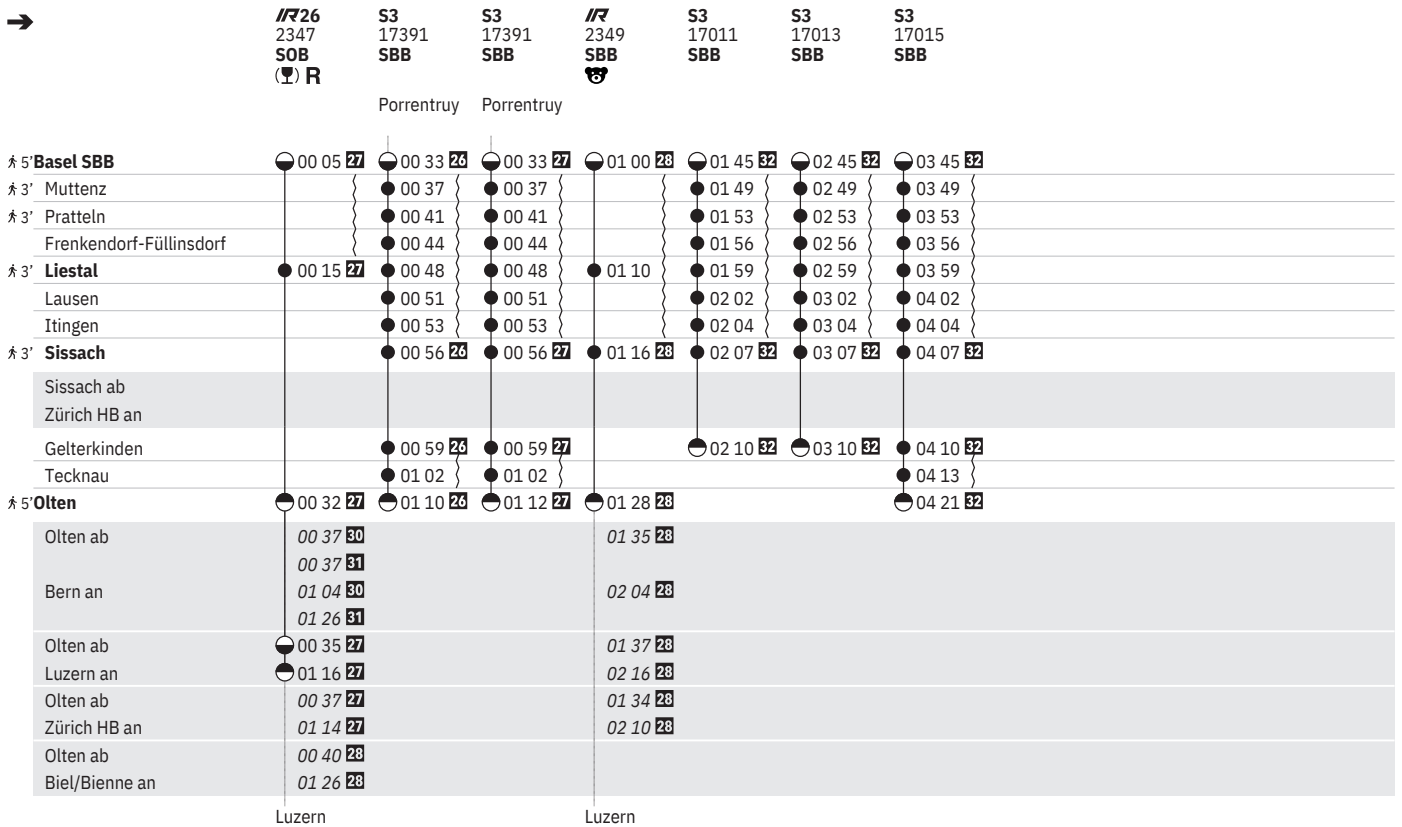

500 Basel - Olten

Stand: 27. September 2023