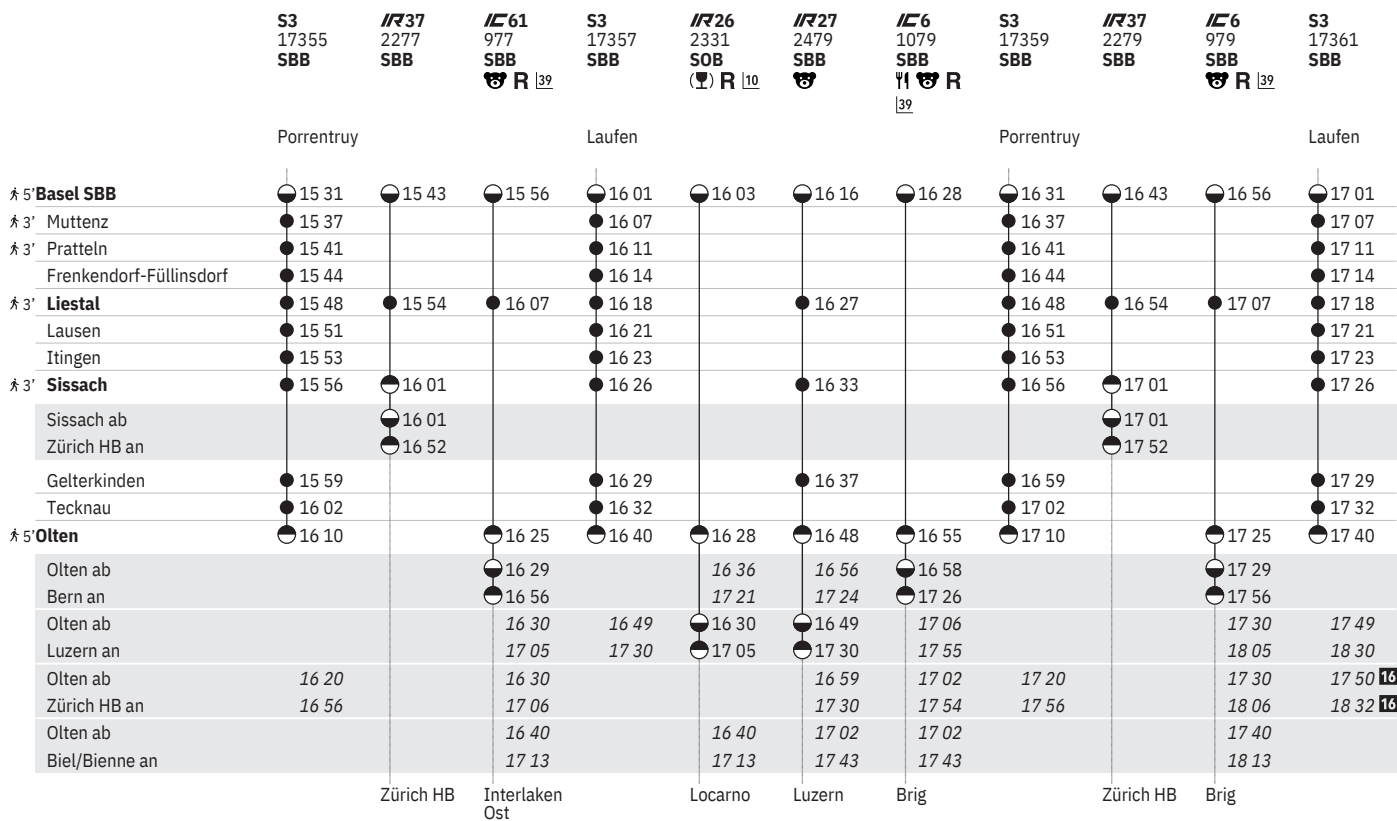

500 Basel - Olten

Stand: 27. September 2023