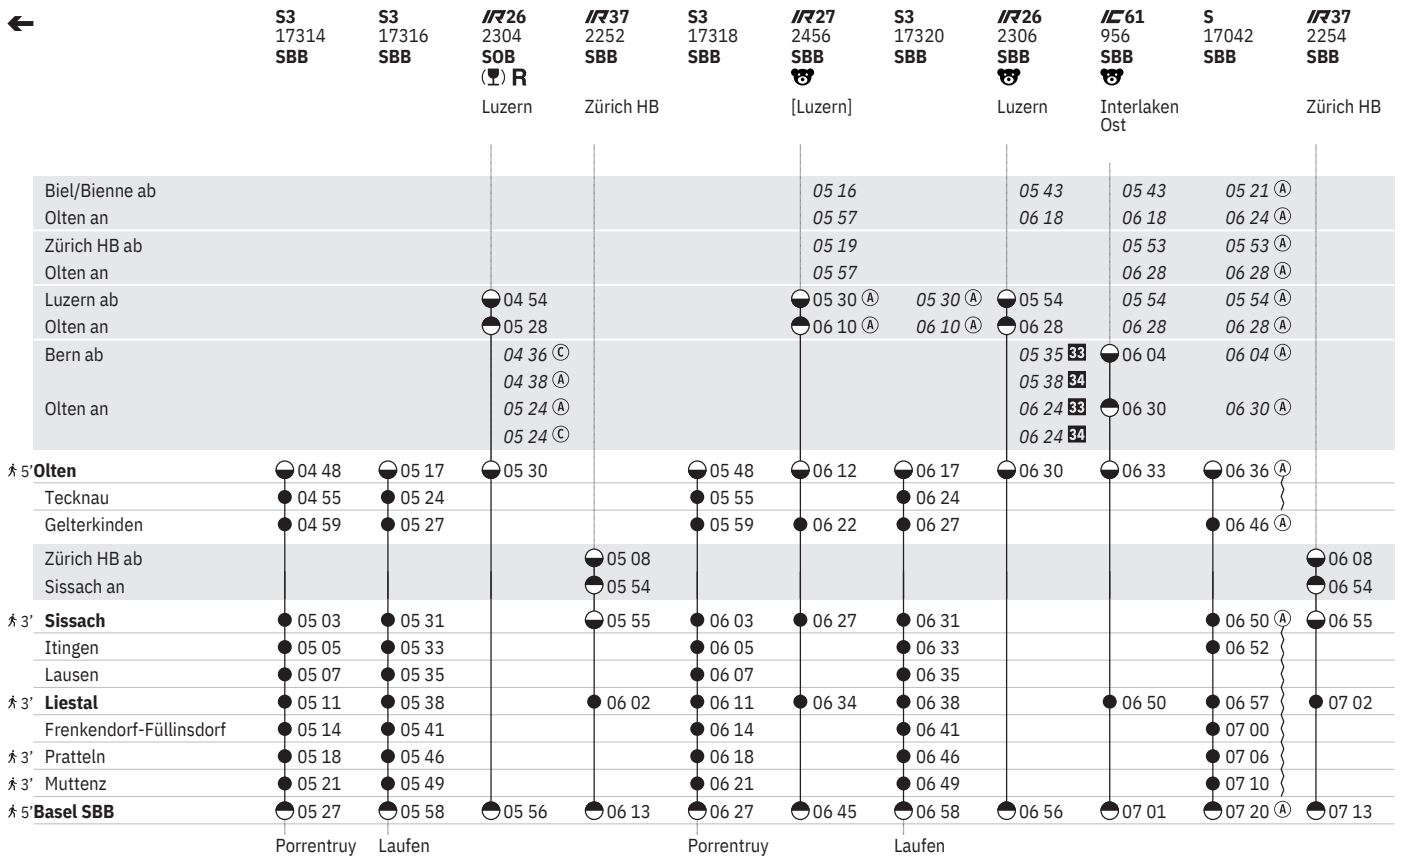

500 Olten - Basel

Stand: 27. September 2023