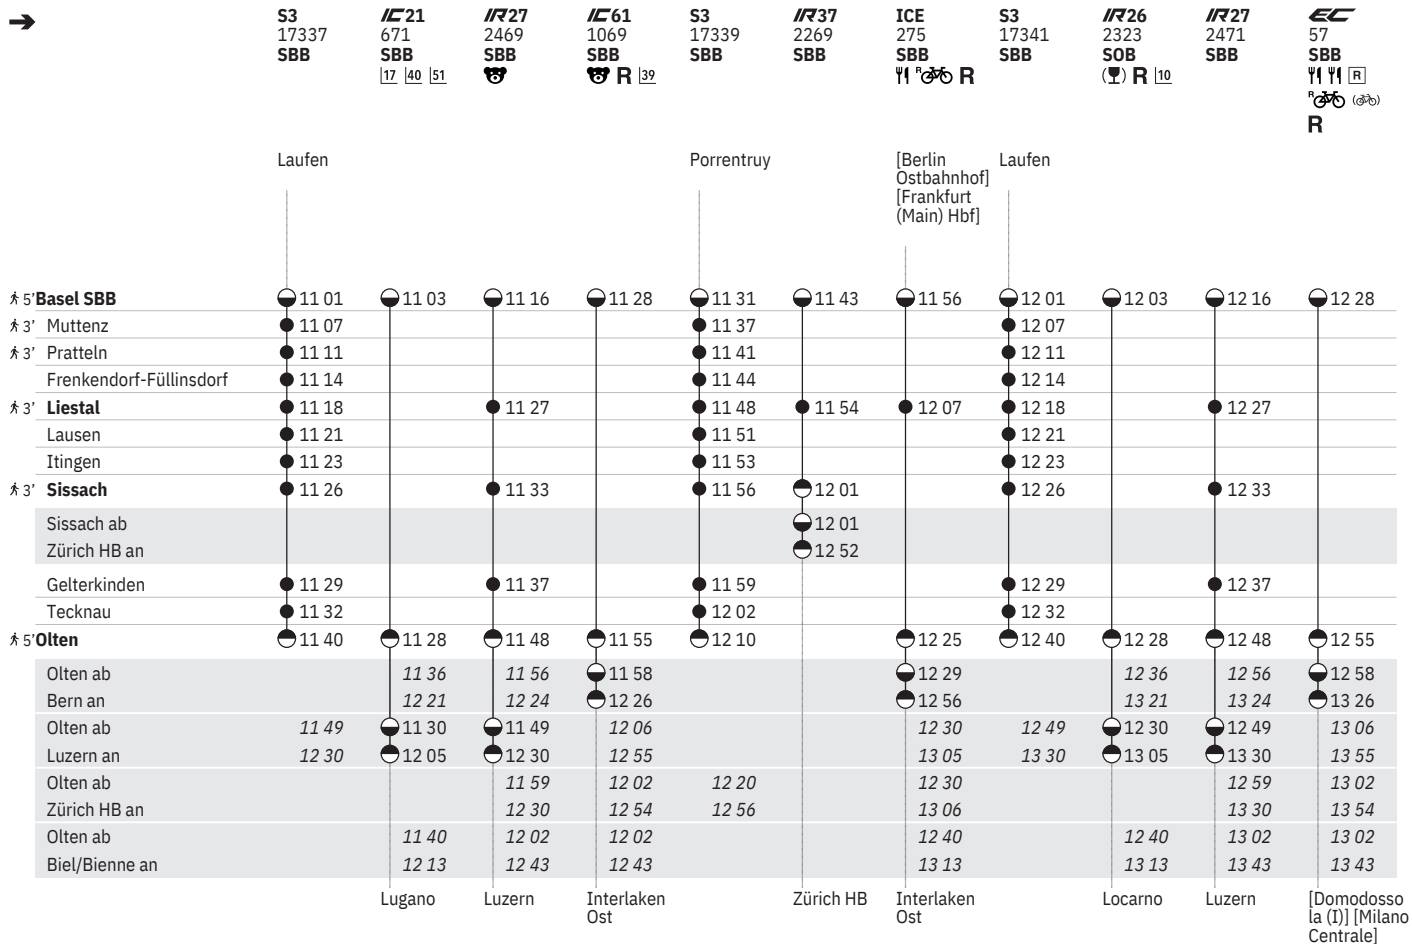

500 Basel - Olten

Stand: 27. September 2023