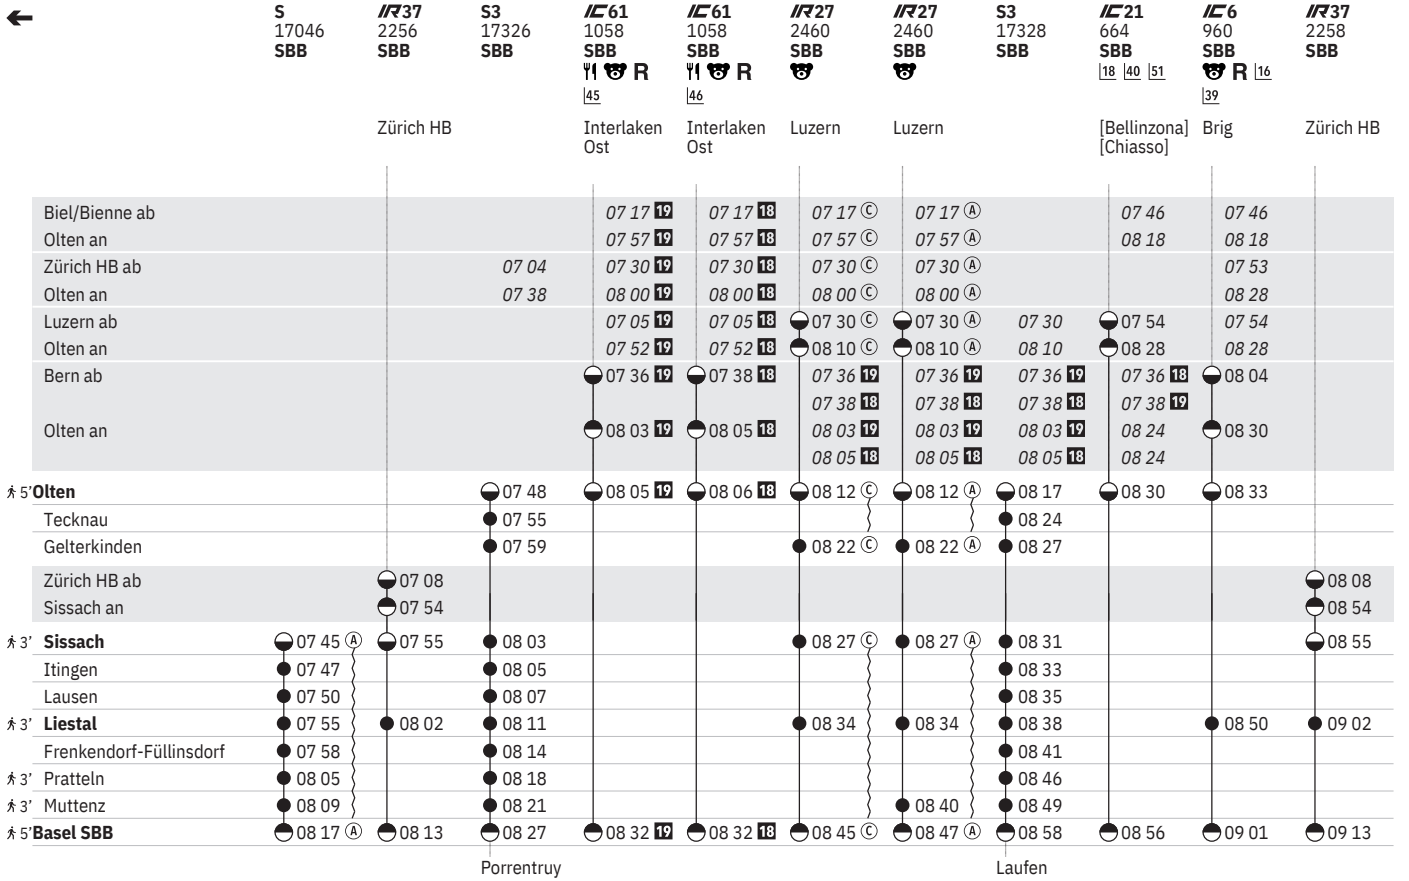

500 Olten - Basel

Stand: 27. September 2023