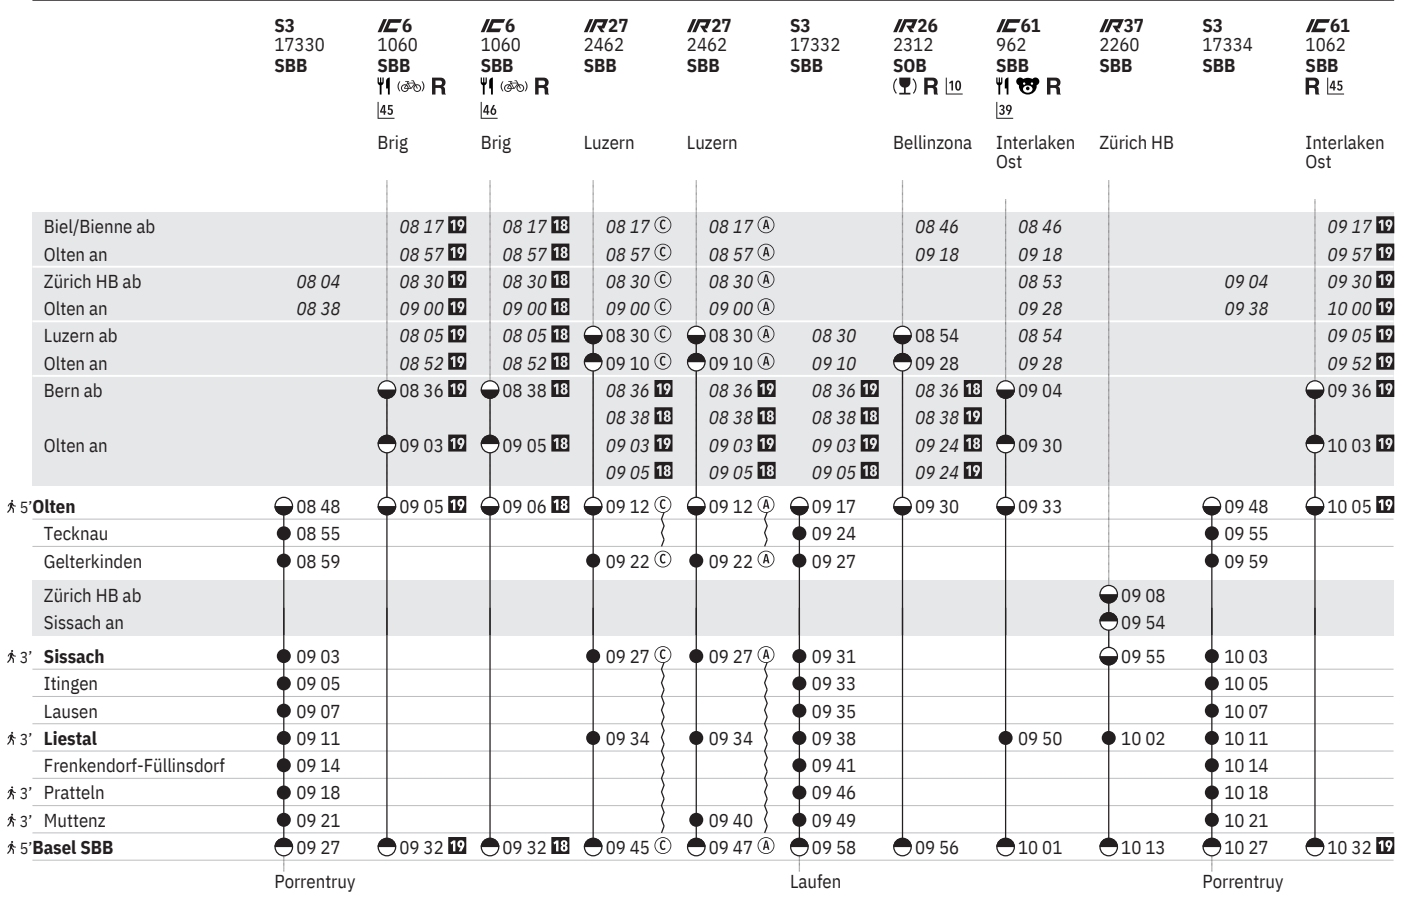

500 Olten - Basel

Stand: 27. September 2023