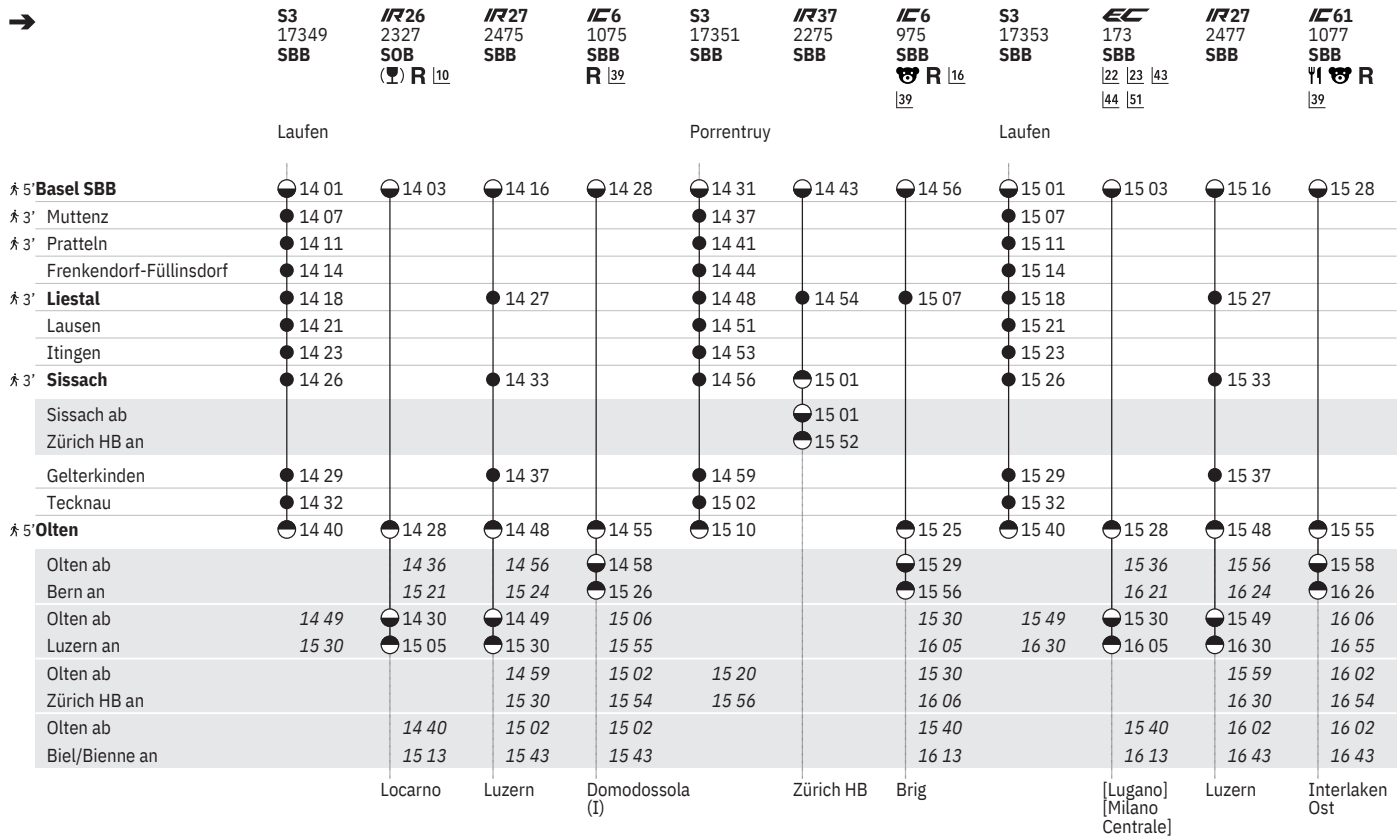

500 Basel - Olten

Stand: 27. September 2023