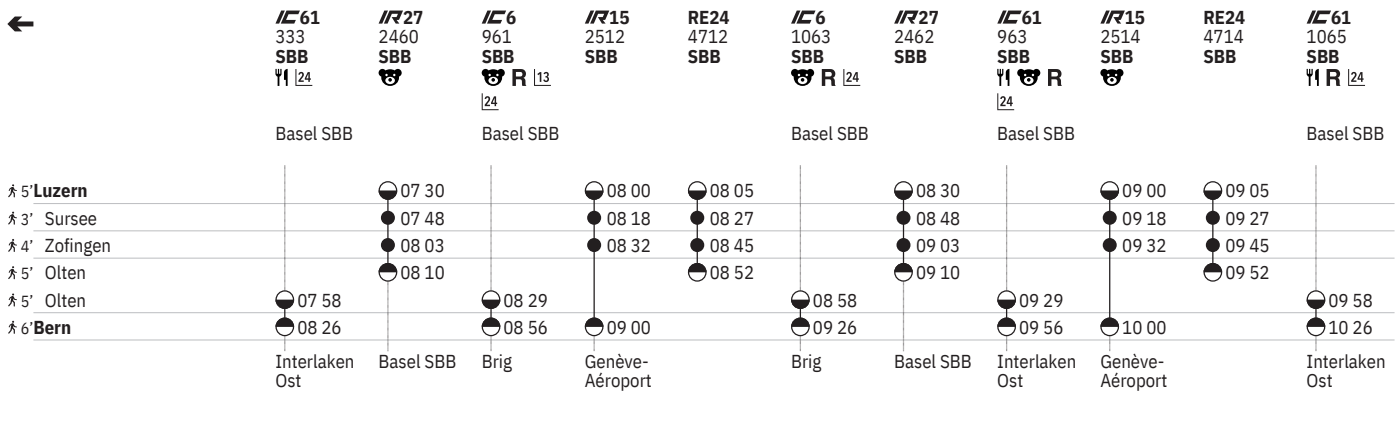

455 Luzern - Bern

Stand: 3. Oktober 2023