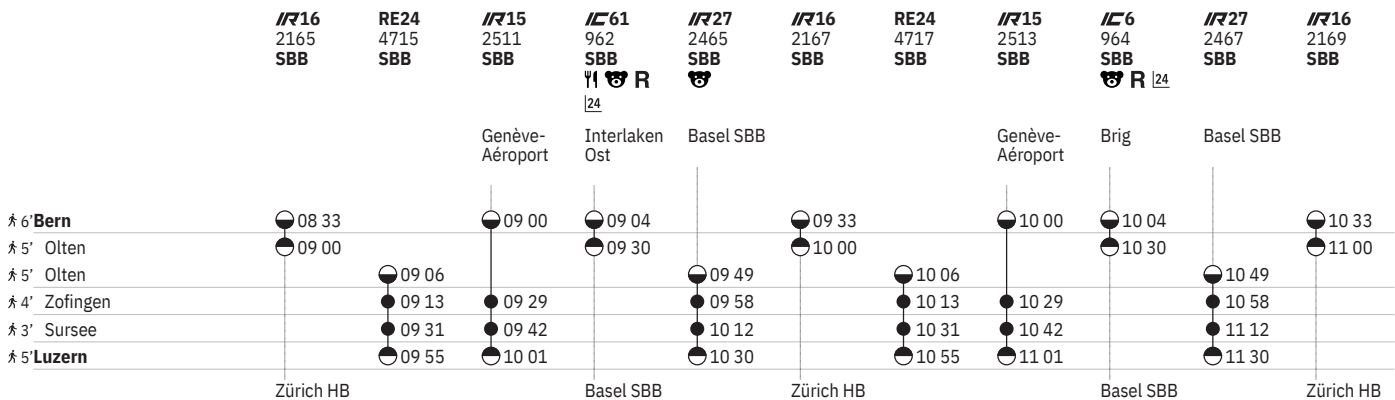

455 Bern - Luzern  

Stand: 3. Oktober 2023

455 Bern - Luzern

Stand: 3. Oktober 2023

455 Bern - Luzern

Stand: 3. Oktober 2023

	<i>IR27</i> 2485 SBB	<i>IR16</i> 2187 SBB	<i>RE24</i> 4737 SBB	<i>IR15</i> 2533 SBB	<i>IC61</i> 984 SBB T1 T2 R 24	<i>IR27</i> 2487 SBB T2	<i>IR16</i> 2189 SBB	<i>RE24</i> 4739 SBB	<i>IR15</i> 2535 SBB	<i>IC6</i> 986 SBB T1 R 24	<i>IR27</i> 2489 SBB 18
	Basel SBB			Genève- Aéroport	Interlaken Ost	Basel SBB			Genève- Aéroport	Brig	Basel SBB
6' Bern		19 33		20 00	20 04		20 33		21 00	21 04	
5' Olten		20 00			20 30		21 00			21 30	
5' Olten	19 49		20 06			20 49		21 06			21 49
4' Zofingen	19 58		20 13	20 29		20 58		21 13	21 29		21 58
3' Sursee	20 12		20 31	20 42		21 12		21 31	21 42		22 12
5' Luzern	20 30		20 55	21 01		21 30		21 55	22 01		22 30
	Zürich HB			Basel SBB			Zürich HB			Basel SBB	

	<i>IC1</i> 735 SBB T1 T2 R 26	<i>IR16</i> 2191 SBB	<i>RE24</i> 4741 SBB	<i>IR15</i> 2537 SBB	<i>IC1</i> 737 SBB T1 T2	<i>RE24</i> 4743 SBB	<i>IR15</i> 2539 SBB	<i>IC6</i> 1096 SBB 19	<i>RE24</i> 4745 SBB	<i>IC8</i> 841 SBB	<i>IR26</i> 2347 SOB (T) R
	Genève- Aéroport			Genève- Aéroport	Genève- Aéroport		[Genève- Aéroport] [Lausanne]	Brig			Basel SBB
6' Bern	21 31 14	21 33 15		22 00	22 31		23 00	23 36		00 02	
5' Olten	21 57 14	22 00 15			22 57			00 03		00 28	
5' Olten			22 06			23 07			00 07		00 35
4' Zofingen			22 13	22 29		23 14	23 29		00 14		00 42
3' Sursee			22 31	22 42		23 32	23 42		00 33		00 56
5' Luzern			22 55	23 01		23 55	00 01		00 55		01 16
	St. Gallen	Zürich HB		Zürich HB			Basel SBB		Zürich HB		

	<i>IC8</i> 843 SBB	<i>IR</i> 2349 SBB T2
		Basel SBB
6' Bern	01 06 16	
5' Olten	01 32 16	
5' Olten		01 37 16
4' Zofingen		01 44
3' Sursee		01 58
5' Luzern		02 16 16
	Zürich HB	

455 Luzern - Bern

Stand: 3. Oktober 2023