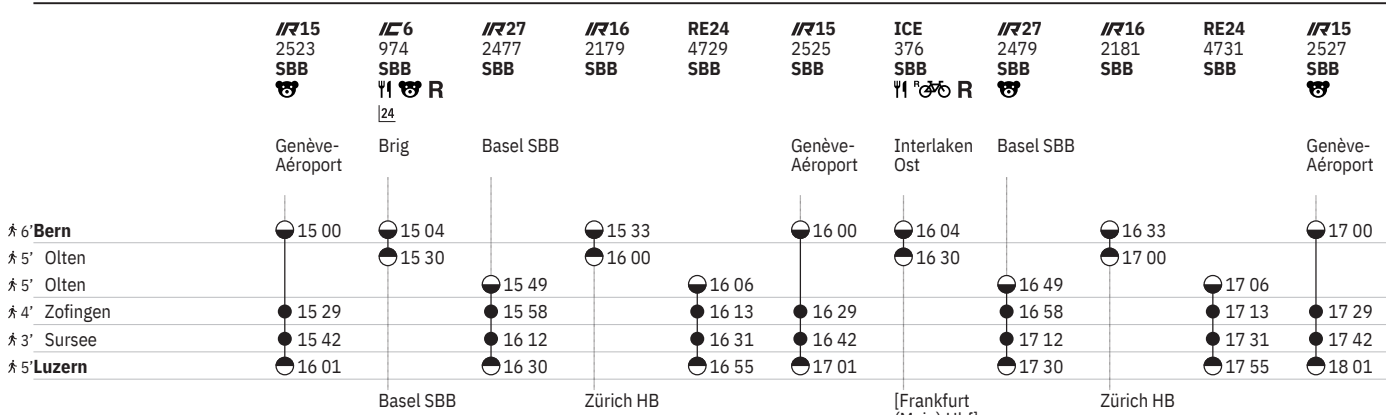

455 Bern - Luzern  

Stand: 3. Oktober 2023

455 Bern - Luzern

Stand: 3. Oktober 2023

455 Bern - Luzern

Stand: 3. Oktober 2023

	<i>IR27</i> 2485 SBB	<i>IR16</i> 2187 SBB	<i>RE24</i> 4737 SBB	<i>IR15</i> 2533 SBB	<i>IC61</i> 984 SBB T1 T2 R 24	<i>IR27</i> 2487 SBB T2	<i>IR16</i> 2189 SBB	<i>RE24</i> 4739 SBB	<i>IR15</i> 2535 SBB	<i>IC6</i> 986 SBB T1 R 24	<i>IR27</i> 2489 SBB 18
	Basel SBB			Genève- Aéroport	Interlaken Ost	Basel SBB			Genève- Aéroport	Brig	Basel SBB
6' Bern		19 33		20 00	20 04		20 33		21 00	21 04	
5' Olten		20 00			20 30		21 00			21 30	
5' Olten	19 49		20 06			20 49		21 06			21 49
4' Zofingen	19 58		20 13	20 29		20 58		21 13	21 29		21 58
3' Sursee	20 12		20 31	20 42		21 12		21 31	21 42		22 12
5' Luzern	20 30		20 55	21 01		21 30		21 55	22 01		22 30
	Zürich HB			Basel SBB			Zürich HB			Basel SBB	

	<i>IC1</i> 735 SBB T1 T2 R 26	<i>IR16</i> 2191 SBB	<i>RE24</i> 4741 SBB	<i>IR15</i> 2537 SBB	<i>IC1</i> 737 SBB T1 T2	<i>RE24</i> 4743 SBB	<i>IR15</i> 2539 SBB	<i>IC6</i> 1096 SBB 19	<i>RE24</i> 4745 SBB	<i>IC8</i> 841 SBB	<i>IR26</i> 2347 SOB (T) R
	Genève- Aéroport			Genève- Aéroport	Genève- Aéroport		[Genève- Aéroport] [Lausanne]	Brig			Basel SBB
6' Bern	21 31 14	21 33 15		22 00	22 31		23 00	23 36		00 02	
5' Olten	21 57 14	22 00 15			22 57			00 03		00 28	
5' Olten			22 06			23 07			00 07		00 35
4' Zofingen			22 13	22 29		23 14	23 29		00 14		00 42
3' Sursee			22 31	22 42		23 32	23 42		00 33		00 56
5' Luzern			22 55	23 01		23 55	00 01		00 55		01 16
	St. Gallen	Zürich HB		Zürich HB			Basel SBB		Zürich HB		

- ➔ Fahrpläne der Gegenrichtung, bitte zurückblättern
- Abfahrtszeit
- Ankunftszeit
- Abfahrtszeit
- 👁 Selbstkontrolle
- [] Verkehrt nur zeitweise auf diesem Abschnitt
- Zug
- EC** EuroCity
- IC** InterCity
- ICE** InterCityExpress
- IR** InterRegio
- RE** RegioExpress