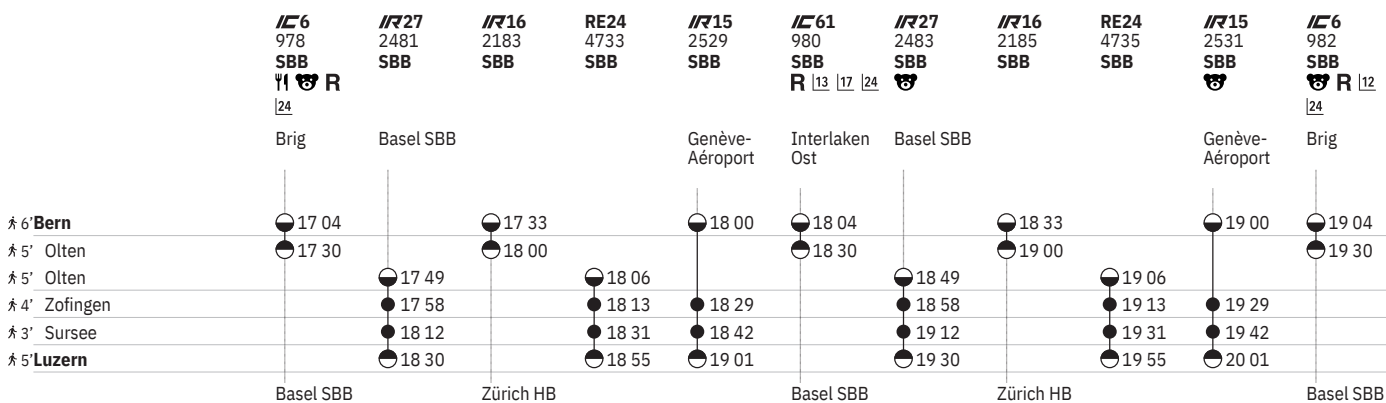

455 Bern - Luzern  

Stand: 3. Oktober 2023

455 Bern - Luzern

Stand: 3. Oktober 2023

455 Bern - Luzern

Stand: 3. Oktober 2023

	<i>IR27</i> 2485 SBB	<i>IR16</i> 2187 SBB	<i>RE24</i> 4737 SBB	<i>IR15</i> 2533 SBB	<i>IC61</i> 984 SBB T1 T2 R 24	<i>IR27</i> 2487 SBB T2	<i>IR16</i> 2189 SBB	<i>RE24</i> 4739 SBB	<i>IR15</i> 2535 SBB	<i>IC6</i> 986 SBB T1 R 24	<i>IR27</i> 2489 SBB 18
	Basel SBB			Genève- Aéroport	Interlaken Ost	Basel SBB			Genève- Aéroport	Brig	Basel SBB
6' Bern		19 33		20 00	20 04		20 33		21 00	21 04	
5' Olten		20 00			20 30		21 00			21 30	
5' Olten	19 49		20 06			20 49		21 06			21 49
4' Zofingen	19 58		20 13	20 29		20 58		21 13	21 29		21 58
3' Sursee	20 12		20 31	20 42		21 12		21 31	21 42		22 12
5' Luzern	20 30		20 55	21 01		21 30		21 55	22 01		22 30
	Zürich HB			Basel SBB			Zürich HB			Basel SBB	

	<i>IC1</i> 735 SBB T1 T2 R 26	<i>IR16</i> 2191 SBB	<i>RE24</i> 4741 SBB	<i>IR15</i> 2537 SBB	<i>IC1</i> 737 SBB T1 T2	<i>RE24</i> 4743 SBB	<i>IR15</i> 2539 SBB	<i>IC6</i> 1096 SBB 19	<i>RE24</i> 4745 SBB	<i>IC8</i> 841 SBB	<i>IR26</i> 2347 SOB (T) R
	Genève- Aéroport			Genève- Aéroport	Genève- Aéroport		[Genève- Aéroport] [Lausanne]	Brig			Basel SBB
6' Bern	21 31 14	21 33 15		22 00	22 31		23 00	23 36		00 02	
5' Olten	21 57 14	22 00 15			22 57			00 03		00 28	
5' Olten			22 06			23 07			00 07		00 35
4' Zofingen			22 13	22 29		23 14	23 29		00 14		00 42
3' Sursee			22 31	22 42		23 32	23 42		00 33		00 56
5' Luzern			22 55	23 01		23 55	00 01		00 55		01 16
	St. Gallen	Zürich HB		Zürich HB			Basel SBB		Zürich HB		

- ➔ Fahrpläne der Gegenrichtung, bitte zurückblättern
- Abfahrtszeit
- Ankunftszeit
- Abfahrtszeit
- 👁 Selbstkontrolle
- [] Verkehrt nur zeitweise auf diesem Abschnitt
- Zug
- EC** EuroCity
- IC** InterCity
- ICE** InterCityExpress
- IR** InterRegio
- RE** RegioExpress