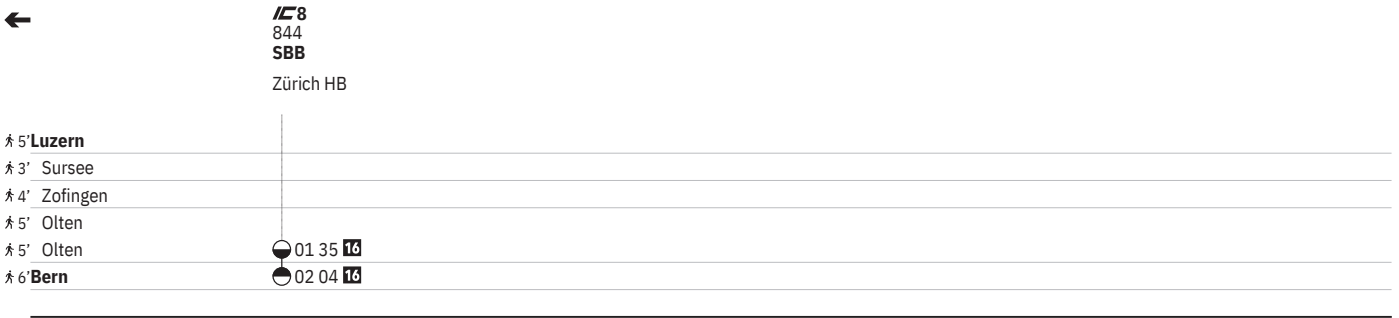

Zeichenerklärung

- **10** ①, ⑥ - ⑦ vom 23.3.-25.3., 25.5.-27.5., **A** vom 17.6.-28.6., ①, ⑥ - ⑦ vom 14.9.-16.9., **A** vom 30.9.-11.10., ①, ⑥ - ⑦ vom 26.10.-28.10. sowie 5.2., 26.2., 6.5., 3.6., 22.7., 2.9., 18.11., 2.12.
- **11** ① - ⑦ vom 10.12.-22.3., 26.3.-24.5., ② - ⑦ vom 28.5.-16.6., **C** vom 22.6.-30.6., ① - ⑦ vom 1.7.-13.9., 17.9.-29.9., **C** vom 5.10.-13.10., ① - ⑦ vom 14.10.-25.10., 29.10.-14.12. sowie 10.6. ohne 5.2., 26.2., 6.5., 22.7., 2.9., 18.11., 2.12.
- **12** ① - ⑦ vom 10.12.-14.7.
- **13** ① - ⑦ vom 15.7.-14.12.
- **14** ① - ④, ⑦ sowie 29.3. ohne 31.12.
- **15** ⑤ - ⑥ sowie 31.12. ohne 29.3.
- **16** Nacht ⑤/⑥ - ⑥/⑦ sowie 31.12./1.1. ohne 29.3./30.3.
- **17** ① - ⑤ vom 11.12.-7.6., ① - ⑦ vom 9.6.-13.9., **A** vom 16.9.-13.12.
- **18** ⑥ - ⑦ vom 10.12.-8.6., **C** vom 14.9.-14.12.
- **19** ① - ⑦ vom 10.12.-15.7.

- **20** ① - ⑦ vom 16.7.-14.12.
- **21** ① - ⑥
- **22** ⑦ vom 21.4.-12.5., 20.5.-8.12. sowie 20.5.
- **23** † vom 10.12.-17.12., 2.1.-24.3., 1.4.-14.4.
- **24** Nacht ①/② - ④/⑤, ⑦/① sowie 29.3./30.3. ohne 31.12./1.1.
- **10** Aare Linth
- **11** † ① - ⑦ vom 15.4.-14.12.
- **12** † † †
- **13** † ① ⑦
- **14** **S** ① vom 27.5.-3.6., **A** vom 17.6.-28.6., 30.9.-11.10. sowie 5.2., 26.2., 23.3., 25.3., 6.5., 25.5., 22.7., 2.9., 14.9., 16.9., 26.10., 28.10., 18.11., 2.12.
- **15** **S** † † vom 11.12.-15.6., **C** vom 22.6.-29.6., † † vom 1.7.-28.9., **C** vom 5.10.-12.10., † † vom 14.10.-14.12. ohne 5.2., 26.2., 23.3., 25.3., 6.5., 25.5., 27.5., 3.6., 22.7., 2.9., 14.9., 16.9., 26.10., 28.10., 18.11., 2.12.
- **16** **S** ⑦ vom 21.4.-8.12.

- **17** **S** † †
- **18** **S** ① - ④, ⑦
- **19** **S** ③ - ④, ⑦
- **20** **S** ⑦
- **21** **S** ③ - ④
- **22** **S** ⑥ vom 20.4.-14.12.
- **23** **S** ① - ⑦ vom 15.4.-31.10.
- **24** **S** ⑤ - ⑦ vom 22.3.-27.10.
- **25** **S** ⑤ - ⑦ vom 19.7.-27.10.
- **26** **S** ⑦ vom 24.3.-27.10. sowie 29.3.
- **27** **S** ⑤ vom 22.3.-7.6., ⑤ - ⑦ vom 14.6.-13.9., ⑤ vom 20.9.-25.10. sowie 9.6.
- **28** **S** ⑦ vom 21.4.-12.5., 20.5.-27.10. sowie 20.5.
- **29** **R** ① - ⑦ vom 15.4.-14.12.

- ① Montag
- ② Dienstag
- ③ Mittwoch
- ④ Donnerstag
- ⑤ Freitag
- ⑥ Samstag
- ⑦ Sonntag
- **A** Montag-Freitag ohne allg. Feiertage
- **C** Samstage, Sonn- und allg. Feiertage
- † Sonntage und allg. Feiertage
- † † Montag-Samstag ohne allg. Feiertage
- ➔ Fahrpläne der Gegenrichtung, bitte weiterblättern

- ➔ Fahrpläne der Gegenrichtung, bitte zurückblättern
- Abfahrtszeit
- Ankunftszeit
- Abfahrtszeit
- 👁 Selbstkontrolle
- [ ] Verkehrt nur zeitweise auf diesem Abschnitt
- Zug
- **EC** EuroCity
- **IC** InterCity
- **ICE** InterCityExpress
- **IR** InterRegio
- **RE** RegioExpress

- **S** S-Bahn
- † † Bistro
- 🍽 Cateringzone / Automaten
- **S** Familienwagen mit Spielplatz
- **R** Platzreservierung möglich
- **R** Platzreservierung obligatorisch
- † † Restaurant
- ⑥⑦ VELOS: Platzzahl eingeschränkt
- † † VELOS: Reservierung obligatorisch
- ♿ Rollstuhlgängig

Allgemeine Feiertage sind: 25.12., 26.12., 1.1., 2.1., Karfreitag, Ostermontag, Auffahrt, Pfingstmontag, 1.8.

† Umsteigezeit in Minuten innerhalb der Haltestelle (ohne Zeitangabe 2')

Bemerkungen

♿ siehe <https://www.öv-info.ch/de/barrierefrei>

Transportunternehmen

Schweizerische Bundesbahnen SBB
Rail Service (CHF 0.08/Min)
☎ 0848 44 66 88
www.sbb.ch

Schweizerische Südostbahn (sob)
Bahnhofplatz 1a
9001 St. Gallen
+41 58 580 70 70
info@sob.ch
www.sob.ch
www.unterwegs.sob.ch