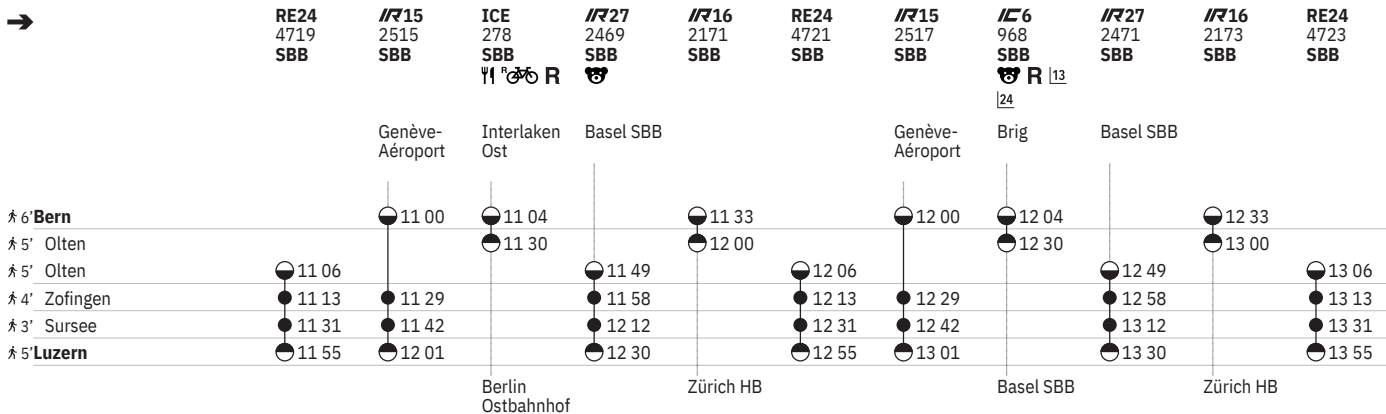

455 Bern - Luzern  

Stand: 3. Oktober 2023

455 Bern - Luzern

Stand: 3. Oktober 2023

455 Bern - Luzern

Stand: 3. Oktober 2023

	<i>IR27</i> 2485 SBB	<i>IR16</i> 2187 SBB	<i>RE24</i> 4737 SBB	<i>IR15</i> 2533 SBB	<i>IC61</i> 984 SBB T1 T2 R 24	<i>IR27</i> 2487 SBB T2	<i>IR16</i> 2189 SBB	<i>RE24</i> 4739 SBB	<i>IR15</i> 2535 SBB	<i>IC6</i> 986 SBB T1 R 24	<i>IR27</i> 2489 SBB 18
	Basel SBB			Genève- Aéroport	Interlaken Ost	Basel SBB			Genève- Aéroport	Brig	Basel SBB
6' Bern		19 33		20 00	20 04		20 33		21 00	21 04	
5' Olten		20 00			20 30		21 00			21 30	
5' Olten	19 49		20 06			20 49		21 06			21 49
4' Zofingen	19 58		20 13	20 29		20 58		21 13	21 29		21 58
3' Sursee	20 12		20 31	20 42		21 12		21 31	21 42		22 12
5' Luzern	20 30		20 55	21 01		21 30		21 55	22 01		22 30
	Zürich HB			Basel SBB			Zürich HB			Basel SBB	

	<i>IC1</i> 735 SBB T1 T2 R 26	<i>IR16</i> 2191 SBB	<i>RE24</i> 4741 SBB	<i>IR15</i> 2537 SBB	<i>IC1</i> 737 SBB T1 T2	<i>RE24</i> 4743 SBB	<i>IR15</i> 2539 SBB	<i>IC6</i> 1096 SBB 19	<i>RE24</i> 4745 SBB	<i>IC8</i> 841 SBB	<i>IR26</i> 2347 SOB (T) R
	Genève- Aéroport			Genève- Aéroport	Genève- Aéroport		[Genève- Aéroport] [Lausanne]	Brig			Basel SBB
6' Bern	21 31 14	21 33 15		22 00	22 31		23 00	23 36		00 02	
5' Olten	21 57 14	22 00 15			22 57			00 03		00 28	
5' Olten			22 06			23 07			00 07		00 35
4' Zofingen			22 13	22 29		23 14	23 29		00 14		00 42
3' Sursee			22 31	22 42		23 32	23 42		00 33		00 56
5' Luzern			22 55	23 01		23 55	00 01		00 55		01 16
	St. Gallen	Zürich HB		Zürich HB			Basel SBB		Zürich HB		

	<i>IC8</i> 843 SBB	<i>IR</i> 2349 SBB T2
		Basel SBB
6' Bern	01 06 16	
5' Olten	01 32 16	
5' Olten		01 37 16
4' Zofingen		01 44
3' Sursee		01 58
5' Luzern		02 16 16
	Zürich HB	

455 Luzern - Bern

Stand: 3. Oktober 2023