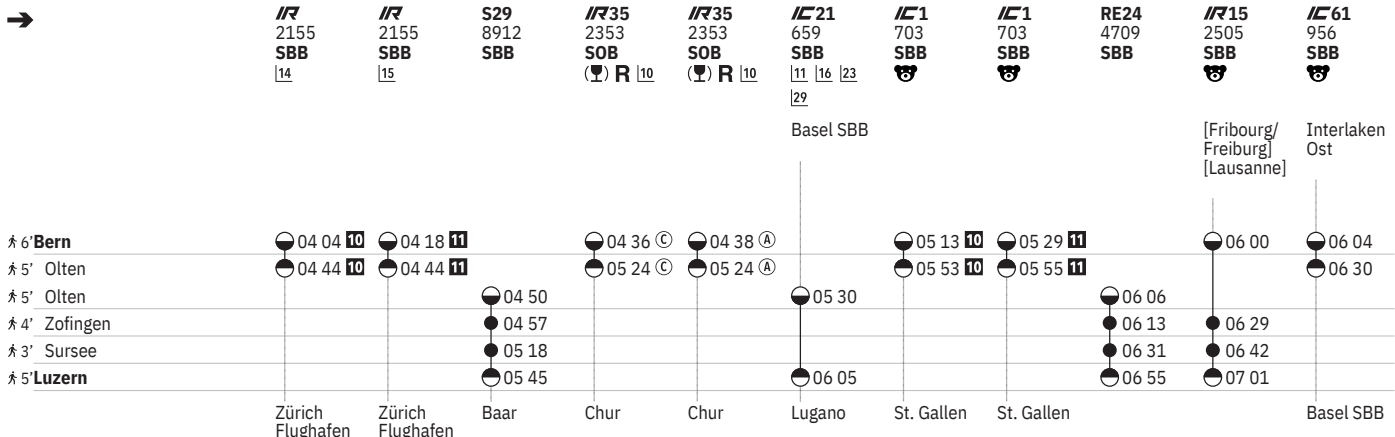

455 Bern - Luzern  

Stand: 3. Oktober 2023

455 Bern - Luzern

Stand: 3. Oktober 2023

455 Bern - Luzern

Stand: 3. Oktober 2023

	<i>IR27</i> 2485 SBB	<i>IR16</i> 2187 SBB	<i>RE24</i> 4737 SBB	<i>IR15</i> 2533 SBB	<i>IC61</i> 984 SBB T1 T2 R 24	<i>IR27</i> 2487 SBB T2	<i>IR16</i> 2189 SBB	<i>RE24</i> 4739 SBB	<i>IR15</i> 2535 SBB	<i>IC6</i> 986 SBB T1 R 24	<i>IR27</i> 2489 SBB 18
	Basel SBB			Genève- Aéroport	Interlaken Ost	Basel SBB			Genève- Aéroport	Brig	Basel SBB
6' Bern		19 33		20 00	20 04		20 33		21 00	21 04	
5' Olten		20 00			20 30		21 00			21 30	
5' Olten	19 49		20 06			20 49		21 06			21 49
4' Zofingen	19 58		20 13	20 29		20 58		21 13	21 29		21 58
3' Sursee	20 12		20 31	20 42		21 12		21 31	21 42		22 12
5' Luzern	20 30		20 55	21 01		21 30		21 55	22 01		22 30
	Zürich HB			Basel SBB			Zürich HB			Basel SBB	

	<i>IC1</i> 735 SBB T1 T2 R 26	<i>IR16</i> 2191 SBB	<i>RE24</i> 4741 SBB	<i>IR15</i> 2537 SBB	<i>IC1</i> 737 SBB T1 T2	<i>RE24</i> 4743 SBB	<i>IR15</i> 2539 SBB	<i>IC6</i> 1096 SBB 19	<i>RE24</i> 4745 SBB	<i>IC8</i> 841 SBB	<i>IR26</i> 2347 SOB (T) R
	Genève- Aéroport			Genève- Aéroport	Genève- Aéroport		[Genève- Aéroport] [Lausanne]	Brig			Basel SBB
6' Bern	21 31 14	21 33 15		22 00	22 31		23 00	23 36		00 02	
5' Olten	21 57 14	22 00 15			22 57			00 03		00 28	
5' Olten			22 06			23 07			00 07		00 35
4' Zofingen			22 13	22 29		23 14	23 29		00 14		00 42
3' Sursee			22 31	22 42		23 32	23 42		00 33		00 56
5' Luzern			22 55	23 01		23 55	00 01		00 55		01 16
	St. Gallen	Zürich HB		Zürich HB			Basel SBB		Zürich HB		

- ➔ Fahrpläne der Gegenrichtung, bitte zurückblättern
- Abfahrtszeit
- Ankunftszeit
- Abfahrtszeit
- 👁 Selbstkontrolle
- [] Verkehrt nur zeitweise auf diesem Abschnitt
- Zug
- EC** EuroCity
- IC** InterCity
- ICE** InterCityExpress
- IR** InterRegio
- RE** RegioExpress