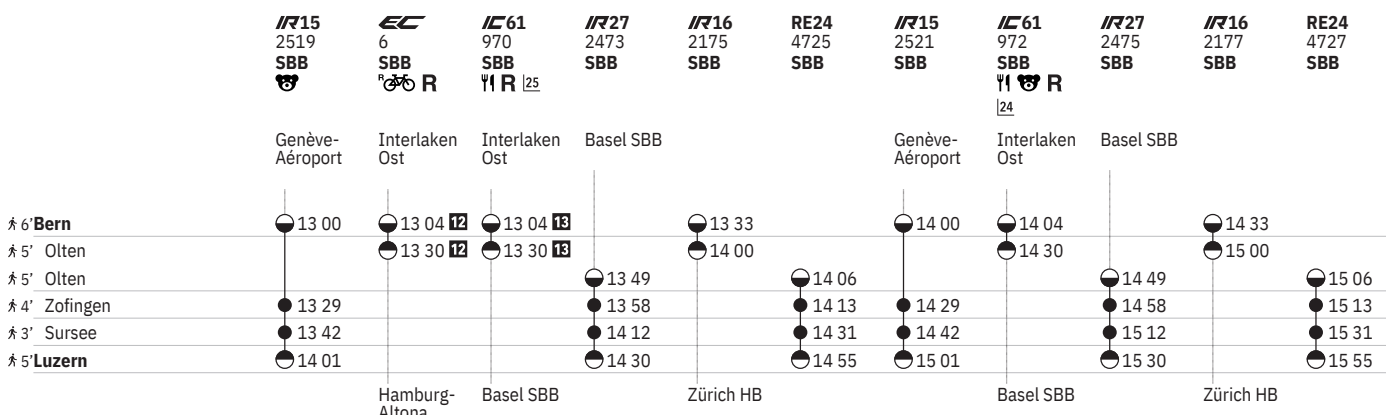

455 Bern - Luzern  

Stand: 3. Oktober 2023

455 Bern - Luzern

Stand: 3. Oktober 2023

455 Bern - Luzern

Stand: 3. Oktober 2023

	<i>IR27</i> 2485 SBB	<i>IR16</i> 2187 SBB	<i>RE24</i> 4737 SBB	<i>IR15</i> 2533 SBB	<i>IC61</i> 984 SBB T1 T2 R 24	<i>IR27</i> 2487 SBB T2	<i>IR16</i> 2189 SBB	<i>RE24</i> 4739 SBB	<i>IR15</i> 2535 SBB	<i>IC6</i> 986 SBB T1 R 24	<i>IR27</i> 2489 SBB 18
	Basel SBB			Genève- Aéroport	Interlaken Ost	Basel SBB			Genève- Aéroport	Brig	Basel SBB
6' Bern		19 33		20 00	20 04		20 33		21 00	21 04	
5' Olten		20 00			20 30		21 00			21 30	
5' Olten	19 49		20 06			20 49		21 06			21 49
4' Zofingen	19 58		20 13	20 29		20 58		21 13	21 29		21 58
3' Sursee	20 12		20 31	20 42		21 12		21 31	21 42		22 12
5' Luzern	20 30		20 55	21 01		21 30		21 55	22 01		22 30
	Zürich HB			Basel SBB			Zürich HB			Basel SBB	

	<i>IC1</i> 735 SBB T1 T2 R 26	<i>IR16</i> 2191 SBB	<i>RE24</i> 4741 SBB	<i>IR15</i> 2537 SBB	<i>IC1</i> 737 SBB T1 T2	<i>RE24</i> 4743 SBB	<i>IR15</i> 2539 SBB	<i>IC6</i> 1096 SBB 19	<i>RE24</i> 4745 SBB	<i>IC8</i> 841 SBB	<i>IR26</i> 2347 SOB (T) R
	Genève- Aéroport			Genève- Aéroport	Genève- Aéroport		[Genève- Aéroport] [Lausanne]	Brig			Basel SBB
6' Bern	21 31 14	21 33 15		22 00	22 31		23 00	23 36		00 02	
5' Olten	21 57 14	22 00 15			22 57			00 03		00 28	
5' Olten			22 06			23 07			00 07		00 35
4' Zofingen			22 13	22 29		23 14	23 29		00 14		00 42
3' Sursee			22 31	22 42		23 32	23 42		00 33		00 56
5' Luzern			22 55	23 01		23 55	00 01		00 55		01 16
	St. Gallen	Zürich HB		Zürich HB			Basel SBB		Zürich HB		

- ➔ Fahrpläne der Gegenrichtung, bitte zurückblättern
- Abfahrtszeit
- Ankunftszeit
- Abfahrtszeit
- 👁 Selbstkontrolle
- [] Verkehrt nur zeitweise auf diesem Abschnitt
- Zug
- EC** EuroCity
- IC** InterCity
- ICE** InterCityExpress
- IR** InterRegio
- RE** RegioExpress