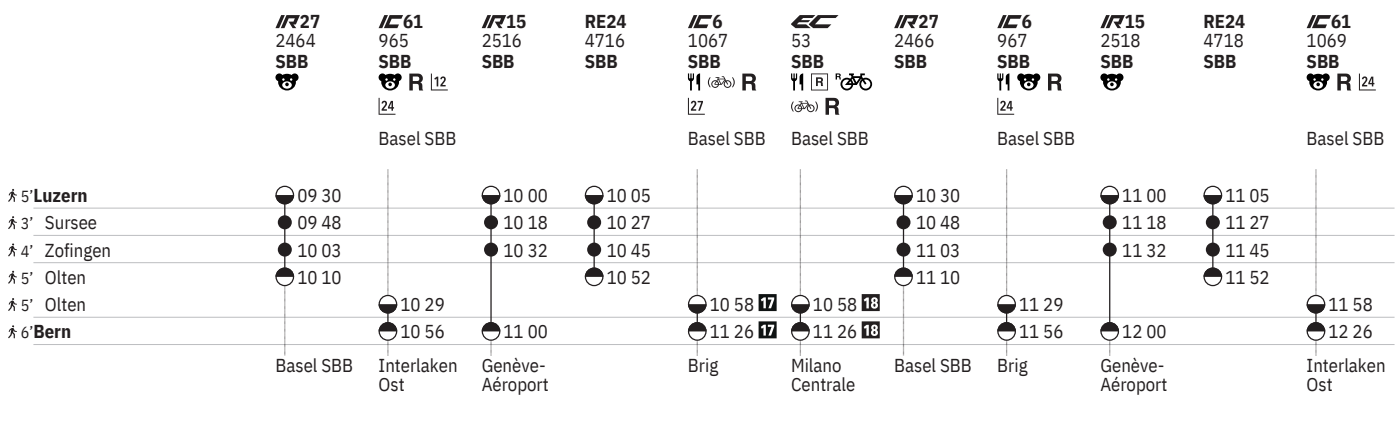

455 Luzern - Bern

Stand: 3. Oktober 2023