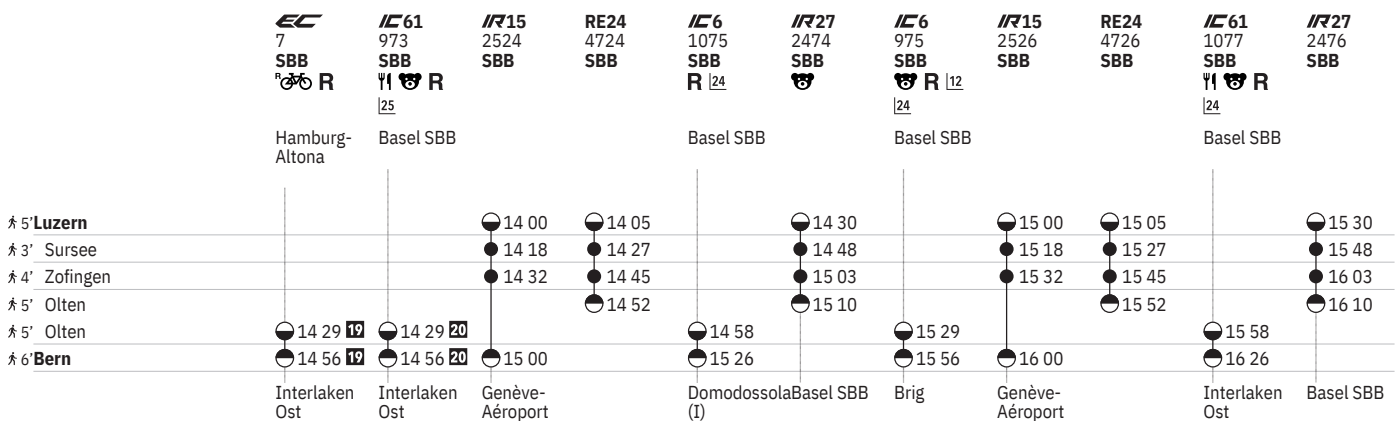

455 Luzern - Bern

Stand: 3. Oktober 2023