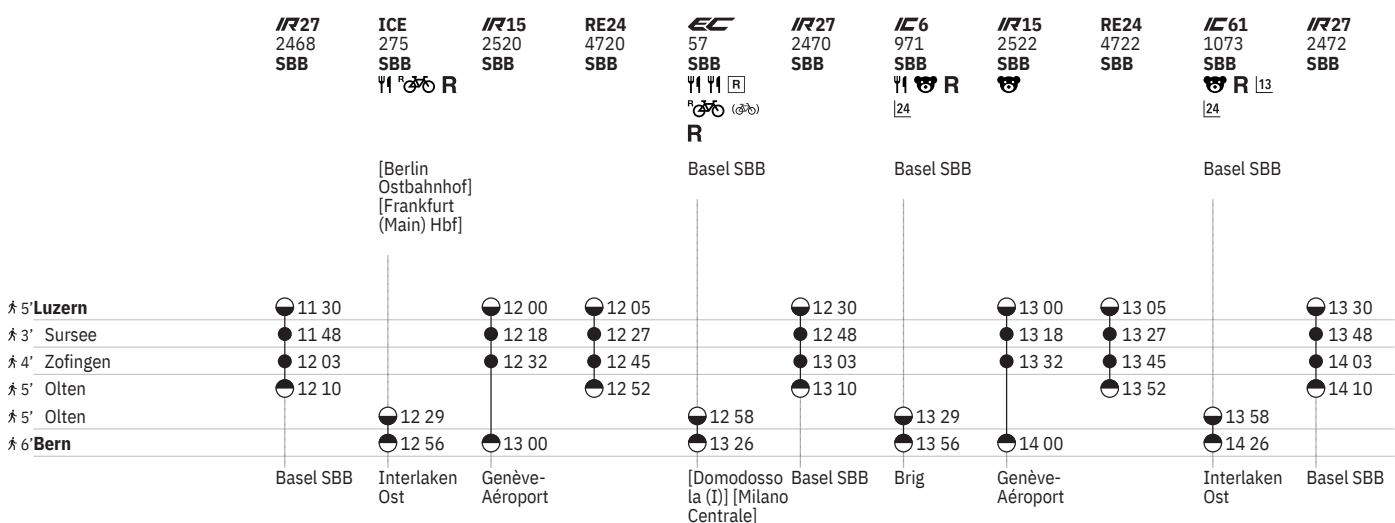

455 Luzern - Bern

Stand: 3. Oktober 2023