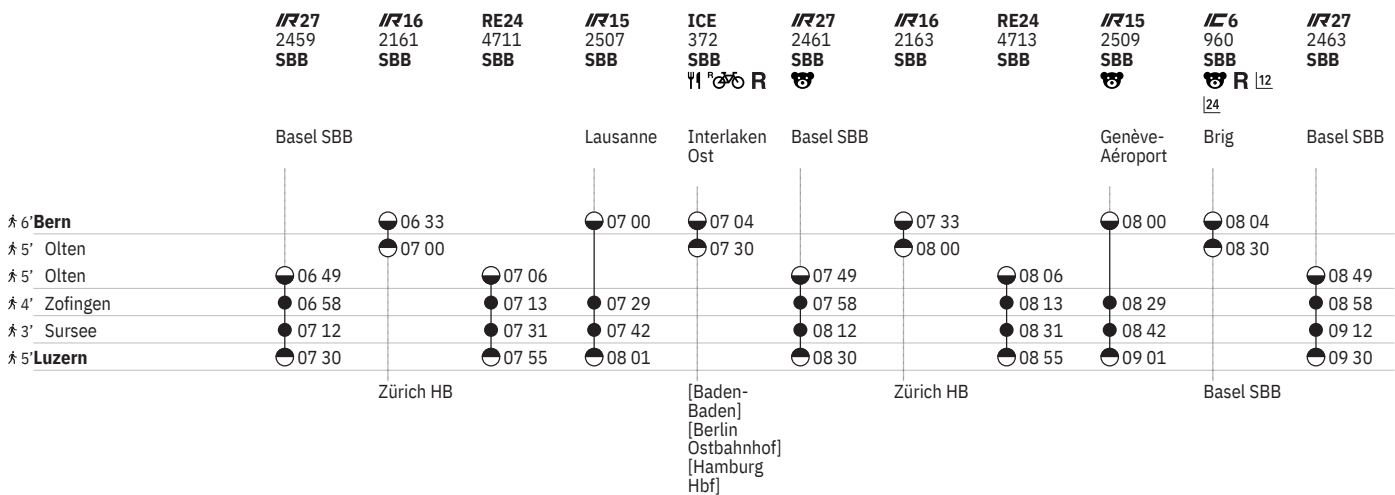

455 Bern - Luzern  

Stand: 3. Oktober 2023

455 Bern - Luzern

Stand: 3. Oktober 2023

455 Bern - Luzern

Stand: 3. Oktober 2023

	<i>IR27</i> 2485 SBB	<i>IR16</i> 2187 SBB	<i>RE24</i> 4737 SBB	<i>IR15</i> 2533 SBB	<i>IC61</i> 984 SBB T1 T2 R 24	<i>IR27</i> 2487 SBB T2	<i>IR16</i> 2189 SBB	<i>RE24</i> 4739 SBB	<i>IR15</i> 2535 SBB	<i>IC6</i> 986 SBB T1 R 24	<i>IR27</i> 2489 SBB 18
	Basel SBB			Genève- Aéroport	Interlaken Ost	Basel SBB			Genève- Aéroport	Brig	Basel SBB
6' Bern		19 33		20 00	20 04		20 33		21 00	21 04	
5' Olten		20 00			20 30		21 00			21 30	
5' Olten	19 49		20 06			20 49		21 06			21 49
4' Zofingen	19 58		20 13	20 29		20 58		21 13	21 29		21 58
3' Sursee	20 12		20 31	20 42		21 12		21 31	21 42		22 12
5' Luzern	20 30		20 55	21 01		21 30		21 55	22 01		22 30
	Zürich HB			Basel SBB			Zürich HB			Basel SBB	

	<i>IC1</i> 735 SBB T1 T2 R 26	<i>IR16</i> 2191 SBB	<i>RE24</i> 4741 SBB	<i>IR15</i> 2537 SBB	<i>IC1</i> 737 SBB T1 T2	<i>RE24</i> 4743 SBB	<i>IR15</i> 2539 SBB	<i>IC6</i> 1096 SBB 19	<i>RE24</i> 4745 SBB	<i>IC8</i> 841 SBB	<i>IR26</i> 2347 SOB (T) R
	Genève- Aéroport			Genève- Aéroport	Genève- Aéroport		[Genève- Aéroport] [Lausanne]	Brig			Basel SBB
6' Bern	21 31 14	21 33 15		22 00	22 31		23 00	23 36		00 02	
5' Olten	21 57 14	22 00 15			22 57			00 03		00 28	
5' Olten			22 06			23 07			00 07		00 35
4' Zofingen			22 13	22 29		23 14	23 29		00 14		00 42
3' Sursee			22 31	22 42		23 32	23 42		00 33		00 56
5' Luzern			22 55	23 01		23 55	00 01		00 55		01 16
	St. Gallen	Zürich HB		Zürich HB			Basel SBB		Zürich HB		

- ➔ Fahrpläne der Gegenrichtung, bitte zurückblättern
- Abfahrtszeit
- Ankunftszeit
- Abfahrtszeit
- 👁 Selbstkontrolle
- [] Verkehrt nur zeitweise auf diesem Abschnitt
- Zug
- EC** EuroCity
- IC** InterCity
- ICE** InterCityExpress
- IR** InterRegio
- RE** RegioExpress