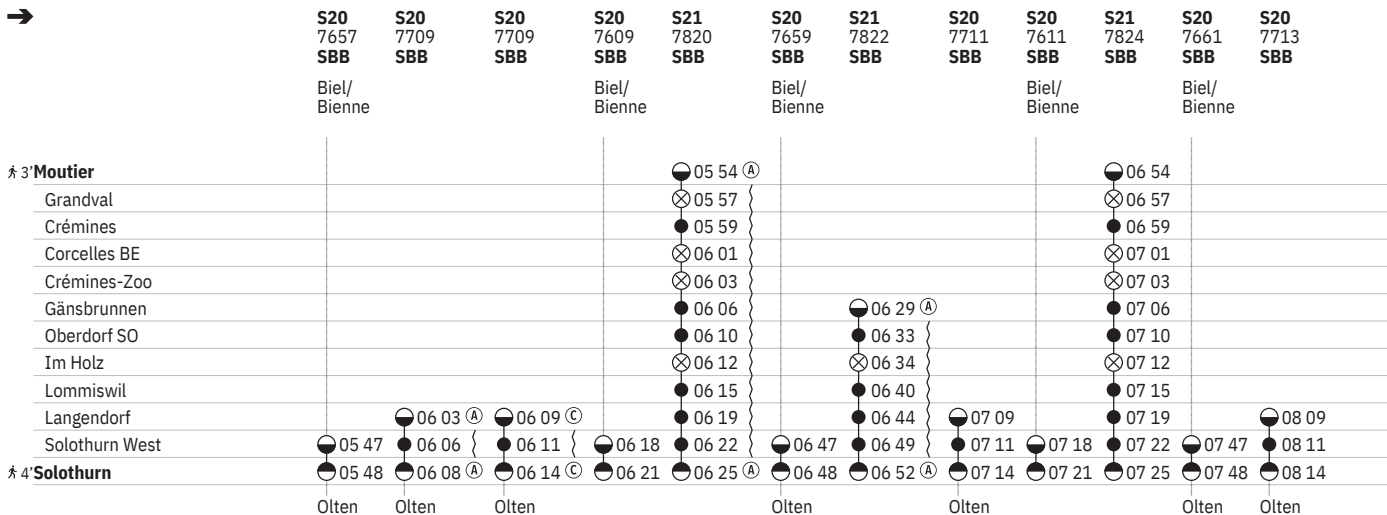

411 Moutier - Solothurn

Stand: 17. Oktober 2023

① - ⑦ vom 10.12.-3.3.
① - ⑦ du 10.12.-3.3.

411 Moutier - Solothurn

Stand: 17. Oktober 2023

① - ⑦ vom 10.12.-3.3.
① - ⑦ du 10.12.-3.3.

	S20 7675 SBB	S20 7727 SBB	S20 7627 SBB	S21 7856 SBB	S20 7677 SBB	S20 7729 SBB	S20 7629 SBB	S21 7860 SBB	S20 7679 SBB	S20 7731 SBB	S20 7631 SBB	S21 7864 SBB	S20 7681 SBB
	Biel/ Bienne		Biel/ Bienne		Biel/ Bienne		Biel/ Bienne		Biel/ Bienne		Biel/ Bienne		Biel/ Bienne
3 Moutier				14 54				15 54				16 54	
Grandval				⊗ 14 57				⊗ 15 57				⊗ 16 57	
Crémines				● 14 59				● 15 59				● 16 59	
Corcelles BE				⊗ 15 01				⊗ 16 01				⊗ 17 01	
Crémines-Zoo				⊗ 15 03				⊗ 16 03				⊗ 17 03	
Gänsbrunnen				● 15 06				● 16 06				● 17 06	
Oberdorf SO		15 02 †		● 15 10		16 02 †		● 16 10		17 02 †		● 17 10	
Im Holz				⊗ 15 12				⊗ 16 12				⊗ 17 12	
Lommiswil				● 15 15				● 16 15		⊗ 17 05		● 17 15	
Langendorf		● 15 09 ①		● 15 19		● 16 09 ①		● 16 19		● 17 09		● 17 19	
Solothurn West	● 14 47	● 15 11	● 15 18	● 15 22	● 15 47	● 16 11	● 16 18	● 16 22	● 16 47	● 17 11	● 17 18	● 17 22	● 17 47
4 Solothurn	● 14 48	● 15 14 ①	● 15 21	● 15 25	● 15 48	● 16 14 ①	● 16 21	● 16 25	● 16 48	● 17 14	● 17 21	● 17 25	● 17 48
	Olten	Olten			Olten	Olten			Olten	Olten			Olten