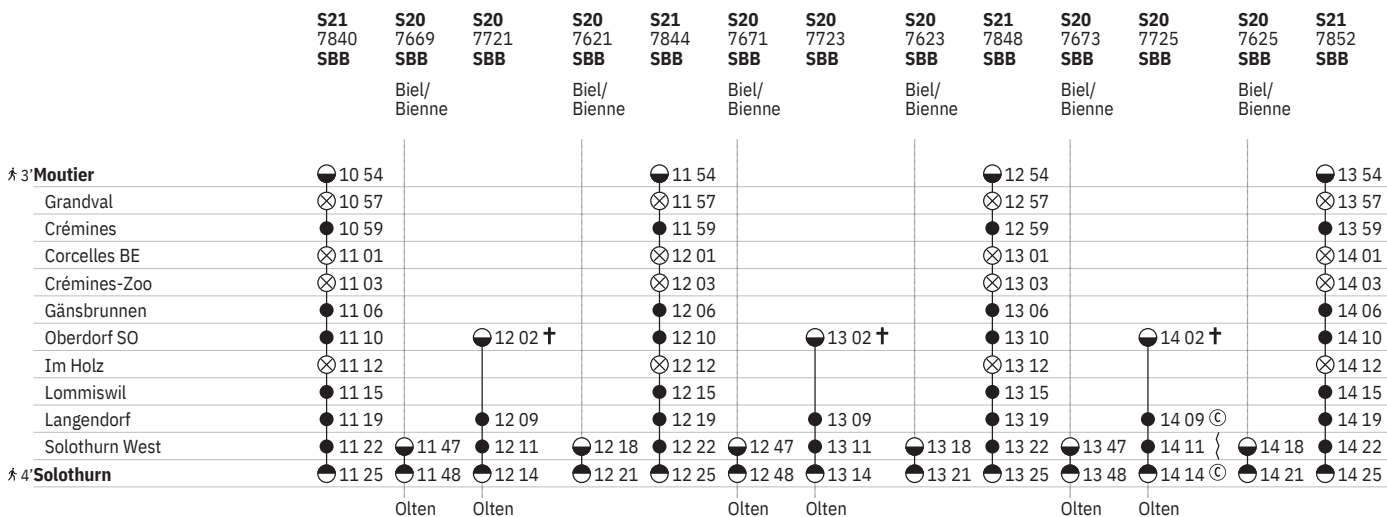

411 Moutier - Solothurn

Stand: 17. Oktober 2023

① - ⑦ vom 10.12.-3.3.
① - ⑦ du 10.12.-3.3.

411 Moutier - Solothurn

Stand: 17. Oktober 2023

① - ⑦ vom 10.12.-3.3.
① - ⑦ du 10.12.-3.3.

	S20 7675 SBB	S20 7727 SBB	S20 7627 SBB	S21 7856 SBB	S20 7677 SBB	S20 7729 SBB	S20 7629 SBB	S21 7860 SBB	S20 7679 SBB	S20 7731 SBB	S20 7631 SBB	S21 7864 SBB	S20 7681 SBB
	Biel/ Bienne		Biel/ Bienne		Biel/ Bienne		Biel/ Bienne		Biel/ Bienne		Biel/ Bienne		Biel/ Bienne
3 Moutier				14 54				15 54				16 54	
Grandval				⊗ 14 57				⊗ 15 57				⊗ 16 57	
Crémines				● 14 59				● 15 59				● 16 59	
Corcelles BE				⊗ 15 01				⊗ 16 01				⊗ 17 01	
Crémines-Zoo				⊗ 15 03				⊗ 16 03				⊗ 17 03	
Gänsbrunnen				● 15 06				● 16 06				● 17 06	
Oberdorf SO		15 02 †		● 15 10		16 02 †		● 16 10		17 02 †		● 17 10	
Im Holz				⊗ 15 12				⊗ 16 12				⊗ 17 12	
Lommiswil				● 15 15				● 16 15		⊗ 17 05		● 17 15	
Langendorf		● 15 09 ①		● 15 19		● 16 09 ①		● 16 19		● 17 09		● 17 19	
Solothurn West	● 14 47	● 15 11	● 15 18	● 15 22	● 15 47	● 16 11	● 16 18	● 16 22	● 16 47	● 17 11	● 17 18	● 17 22	● 17 47
4 Solothurn	● 14 48	● 15 14 ①	● 15 21	● 15 25	● 15 48	● 16 14 ①	● 16 21	● 16 25	● 16 48	● 17 14	● 17 21	● 17 25	● 17 48
	Olten	Olten			Olten	Olten			Olten	Olten			Olten