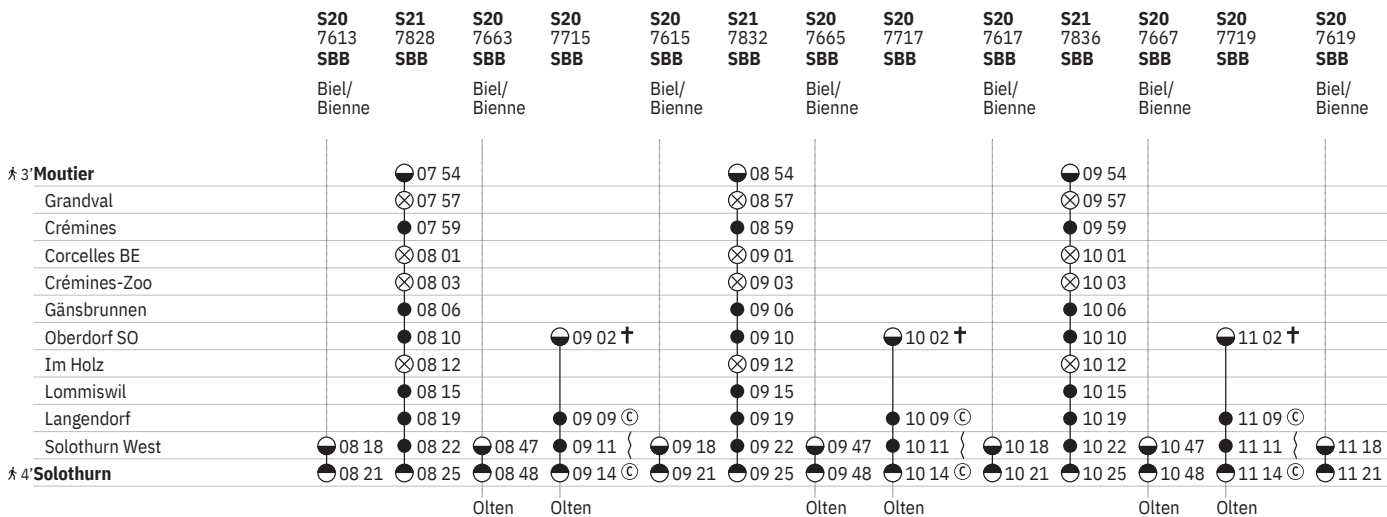

411 Moutier - Solothurn

Stand: 17. Oktober 2023

① - ⑦ vom 10.12.-3.3.
① - ⑦ du 10.12.-3.3.

411 Moutier - Solothurn

Stand: 17. Oktober 2023

① - ⑦ vom 10.12.-3.3.
① - ⑦ du 10.12.-3.3.

	S20 7675 SBB	S20 7727 SBB	S20 7627 SBB	S21 7856 SBB	S20 7677 SBB	S20 7729 SBB	S20 7629 SBB	S21 7860 SBB	S20 7679 SBB	S20 7731 SBB	S20 7631 SBB	S21 7864 SBB	S20 7681 SBB
	Biel/ Bienne		Biel/ Bienne		Biel/ Bienne		Biel/ Bienne		Biel/ Bienne		Biel/ Bienne		Biel/ Bienne
3 Moutier				14 54				15 54				16 54	
Grandval				⊗ 14 57				⊗ 15 57				⊗ 16 57	
Crémines				● 14 59				● 15 59				● 16 59	
Corcelles BE				⊗ 15 01				⊗ 16 01				⊗ 17 01	
Crémines-Zoo				⊗ 15 03				⊗ 16 03				⊗ 17 03	
Gänsbrunnen				● 15 06				● 16 06				● 17 06	
Oberdorf SO		15 02 †		● 15 10		16 02 †		● 16 10		17 02 †		● 17 10	
Im Holz				⊗ 15 12				⊗ 16 12				⊗ 17 12	
Lommiswil				● 15 15				● 16 15		⊗ 17 05		● 17 15	
Langendorf		● 15 09 ①		● 15 19		● 16 09 ①		● 16 19		● 17 09		● 17 19	
Solothurn West	● 14 47	● 15 11	● 15 18	● 15 22	● 15 47	● 16 11	● 16 18	● 16 22	● 16 47	● 17 11	● 17 18	● 17 22	● 17 47
4 Solothurn	● 14 48	● 15 14 ①	● 15 21	● 15 25	● 15 48	● 16 14 ①	● 16 21	● 16 25	● 16 48	● 17 14	● 17 21	● 17 25	● 17 48
	Olten	Olten			Olten	Olten			Olten	Olten			Olten