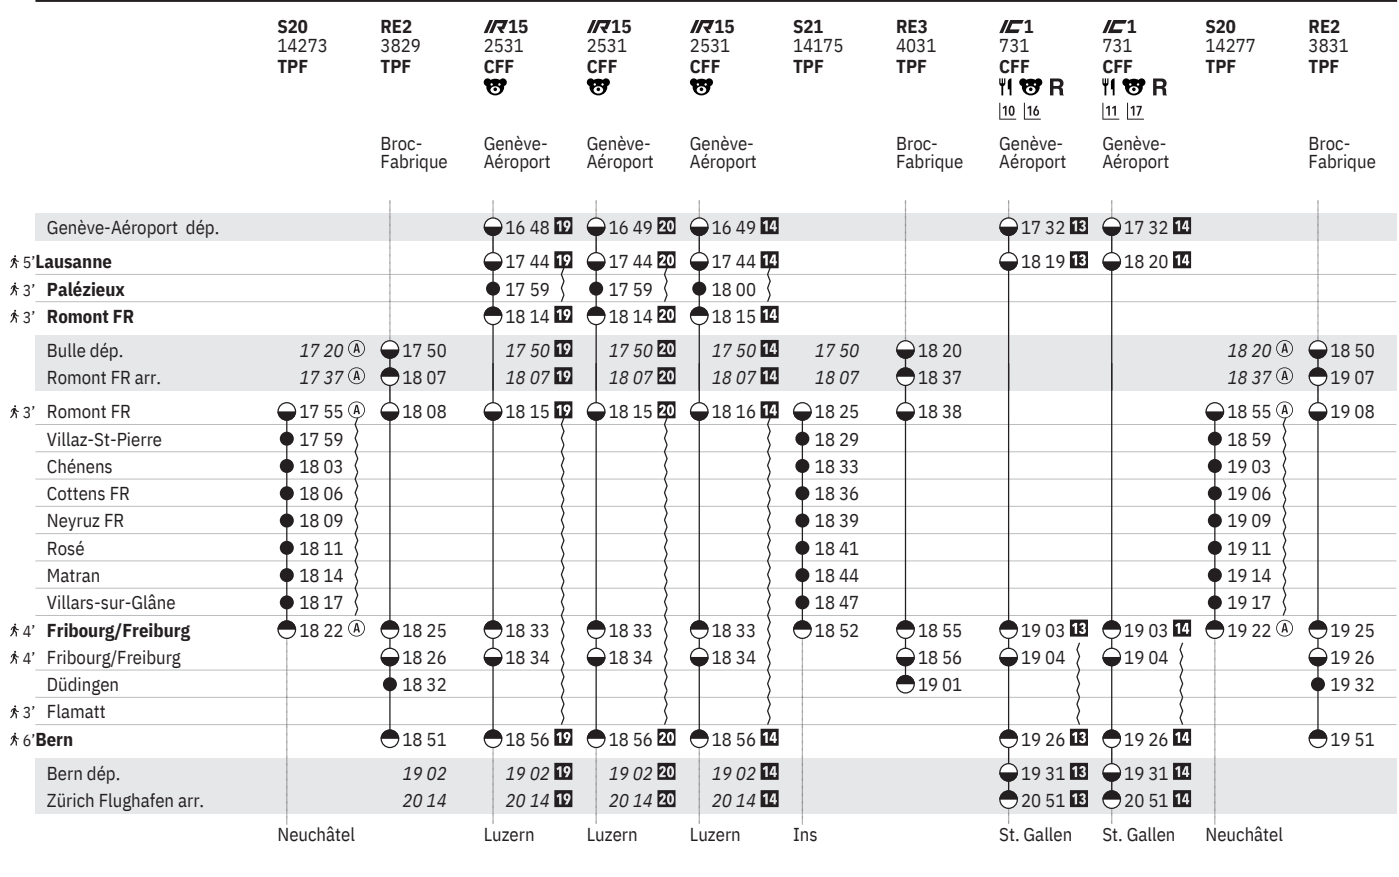

250 Lausanne - Romont - Fribourg - Bern
(RER Fribourg | Freiburg, Lignes S20, S21)

État: 6. Novembre 2023