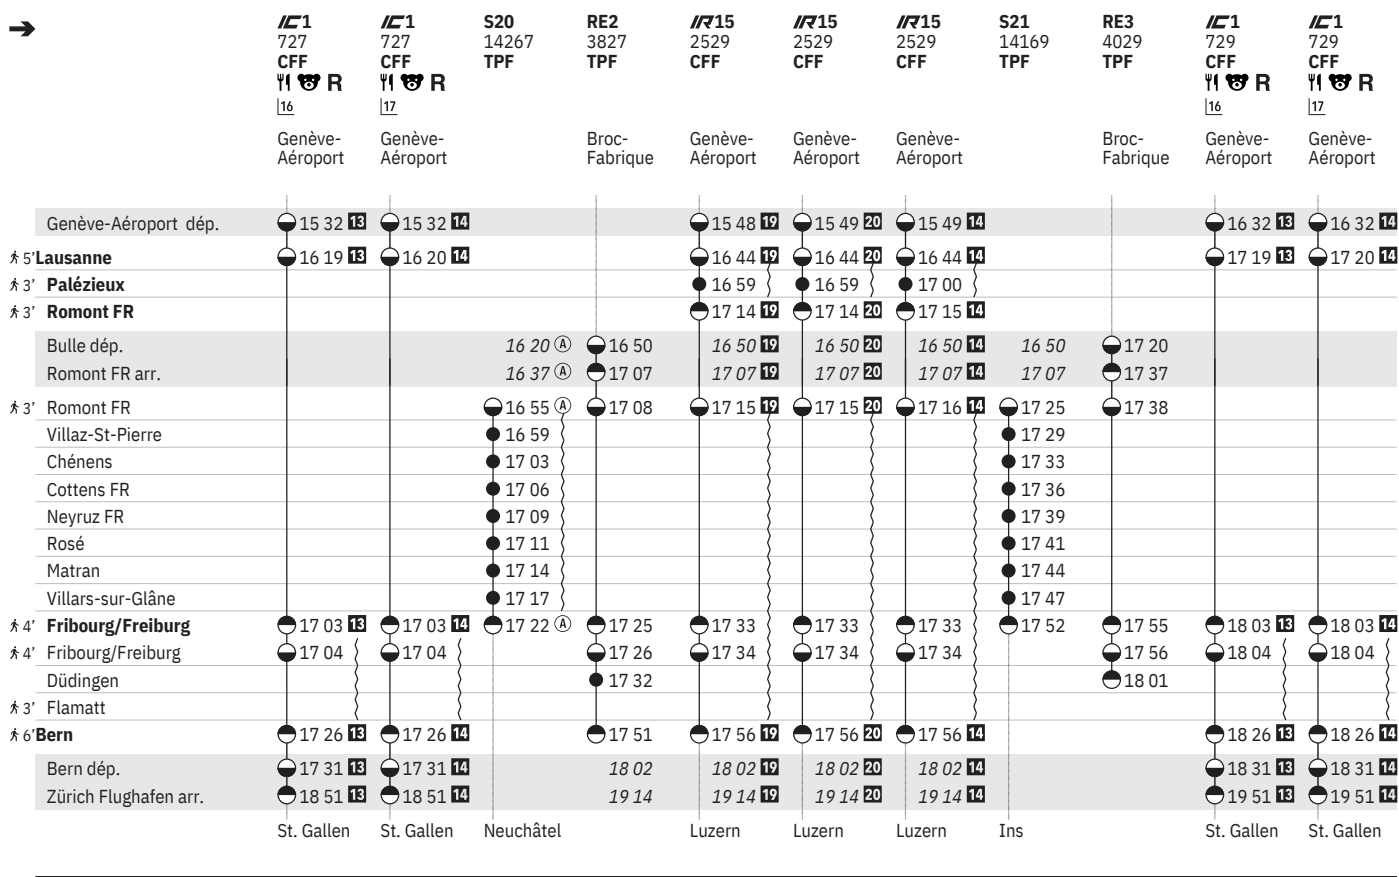

250 Lausanne - Romont - Fribourg - Bern
(RER Fribourg | Freiburg, Lignes S20, S21)

État: 6. Novembre 2023