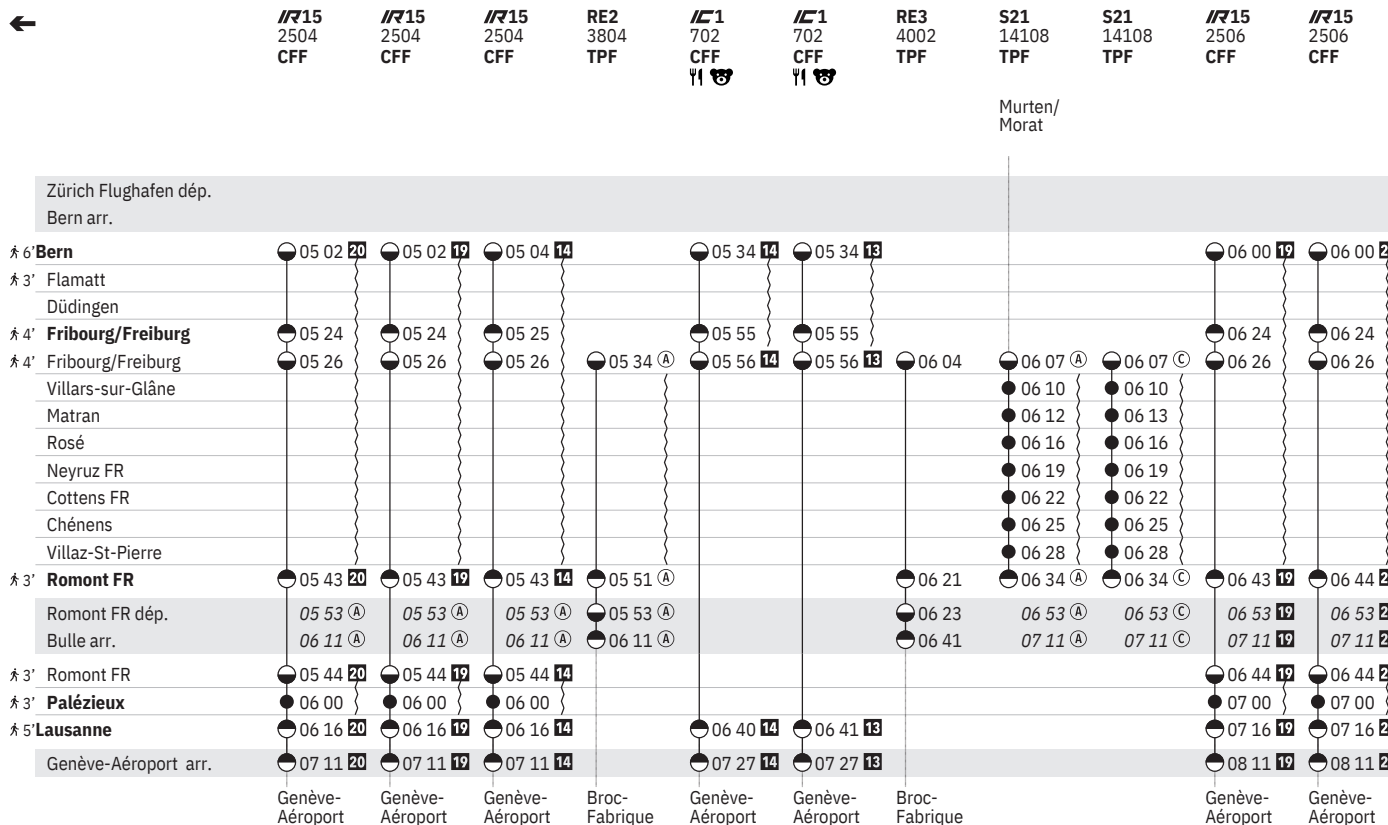

250 **Bern - Fribourg - Romont - Lausanne**
(RER Fribourg | Freiburg, Lignes S20, S21)

État: 6. Novembre 2023