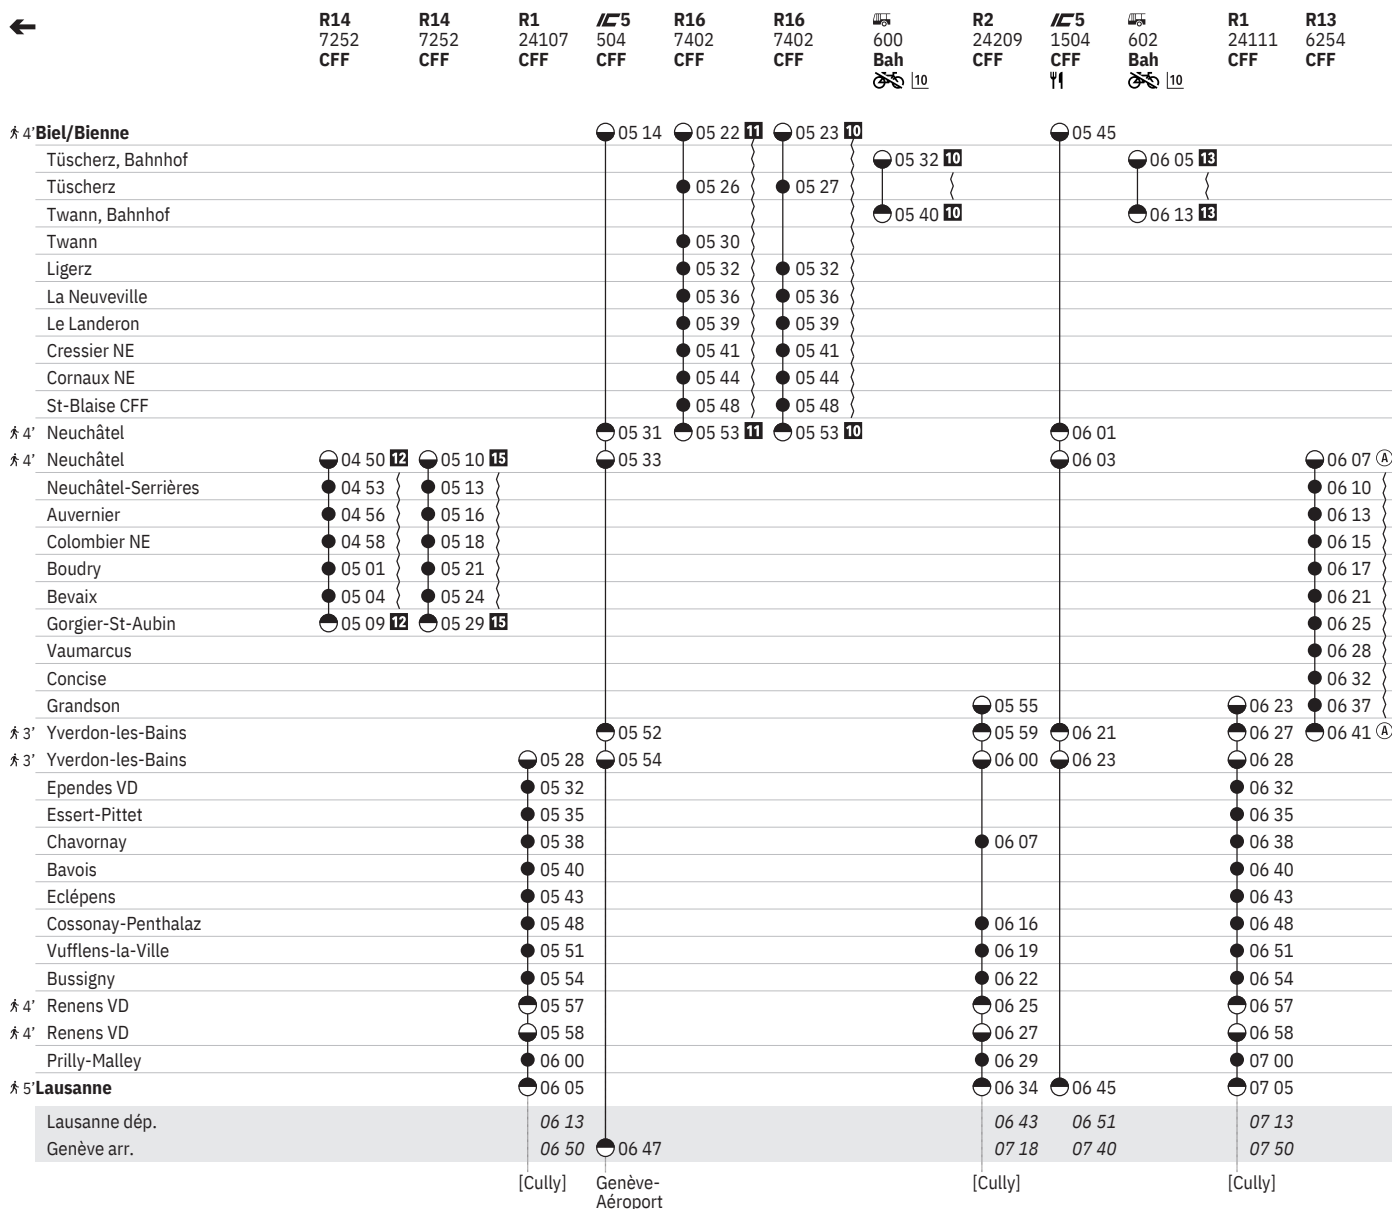

210 **Biel/Bienne - Neuchâtel - Yverdon-les-Bains - Lausanne**
(RER Vaud Lignes R1, R2)

État: 28. Septembre 2023

10 ④ du 11.12.-3.5.

11 ④ du 6.5.-13.12.

12 ① - ⑤ du 25.3.-22.11.

13 ① - ⑦ du 10.12.-4.5.

15 ① - ⑦ du 10.12.-24.3., ④ - ⑦ du 30.3.-24.11., ① -

⑦ du 25.11.-14.12.

10 GROUPES: réservation obligatoire