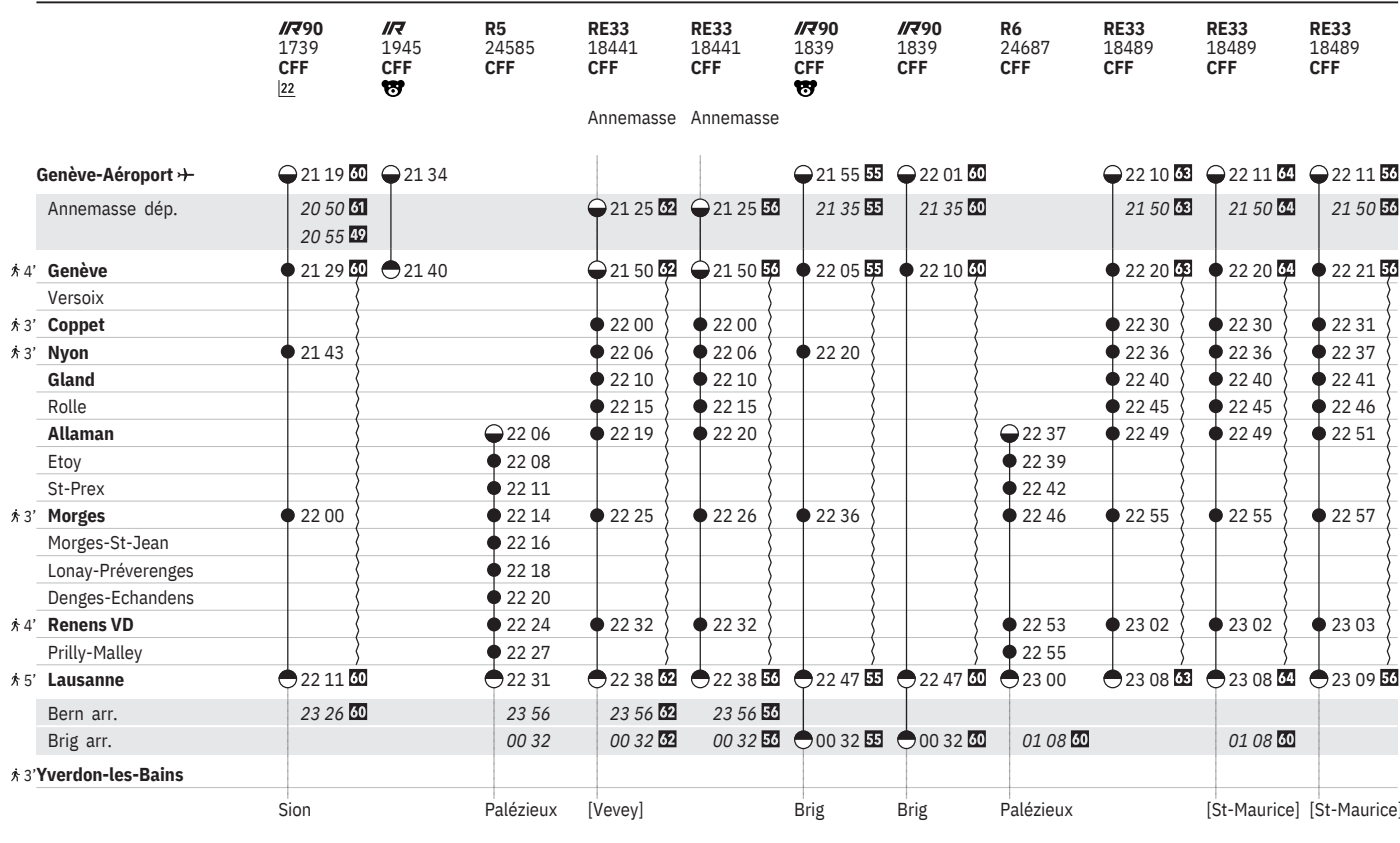

150 Genève-Aéroport → - Genève - Nyon - Morges - Lausanne (RER Vaud, Lignes R5, R6) (RER Vaud, Lignes R5, R6)

État: 6. Novembre 2023