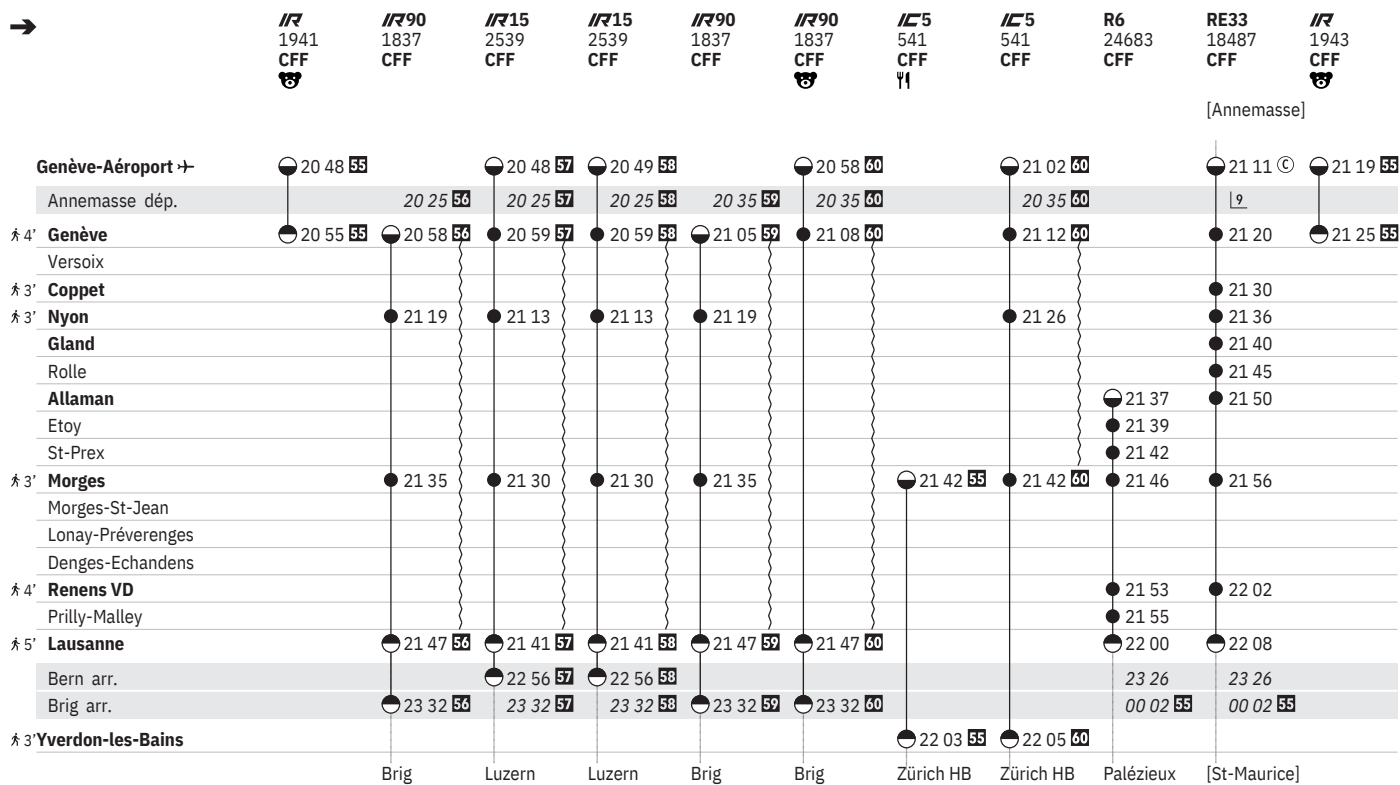

150 Genève-Aéroport → - Genève - Nyon - Morges - Lausanne (RER Vaud, Lignes R5, R6) (RER Vaud, Lignes R5, R6)

État: 6. Novembre 2023