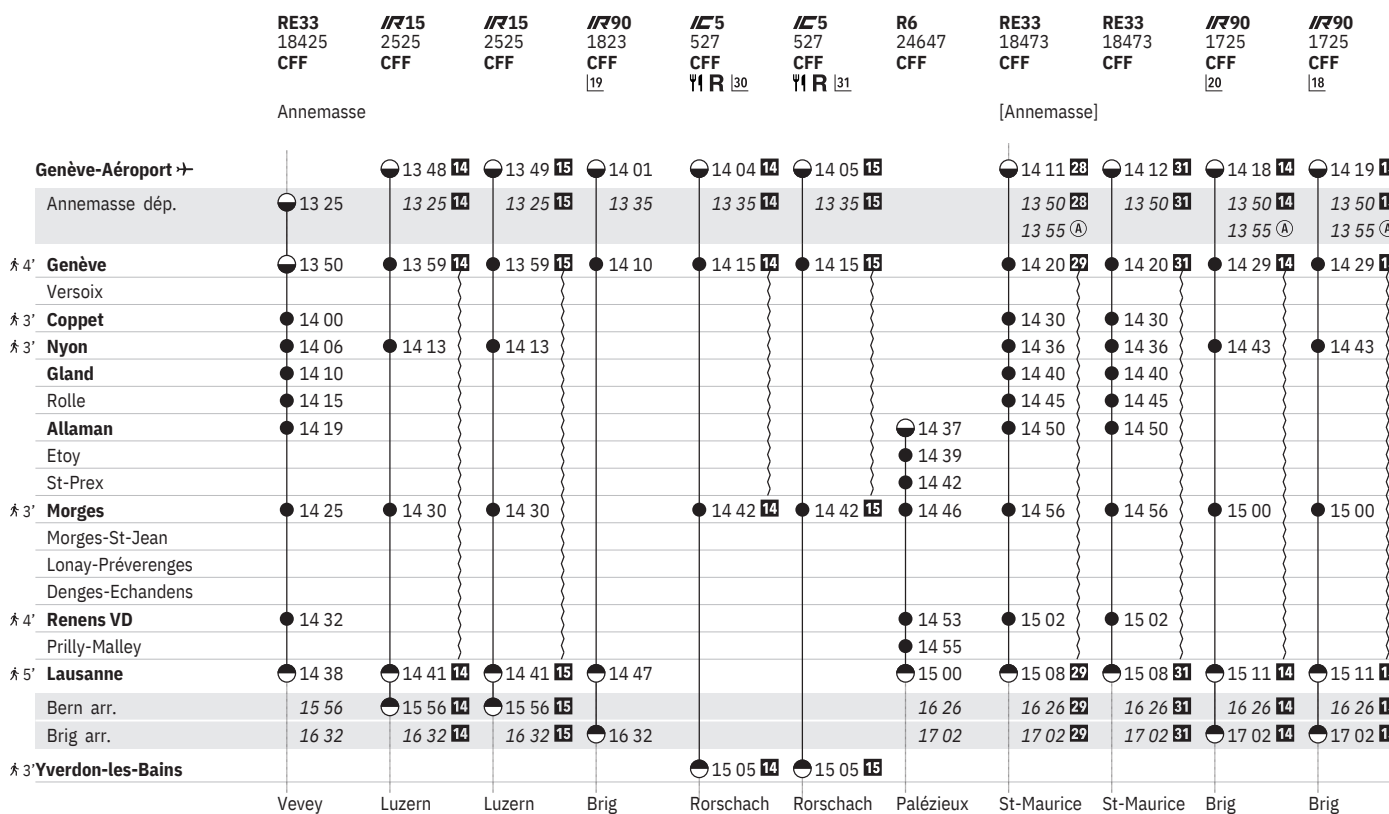

150 Genève-Aéroport → - Genève - Nyon - Morges - Lausanne 🚆🚉
(RER Vaud, Lignes R5, R6) 🚆🚉

État: 6. Novembre 2023