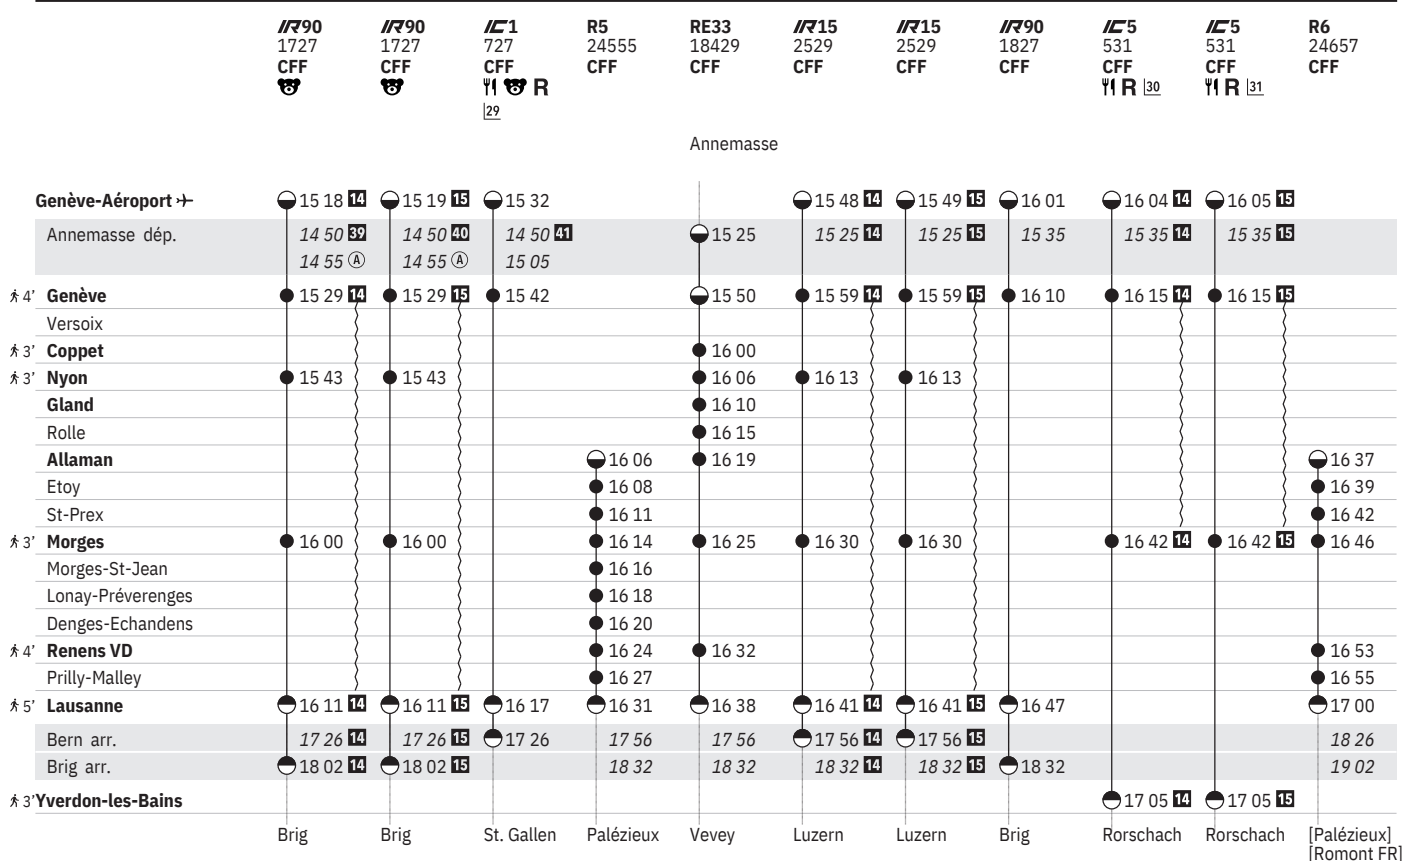

150 Genève-Aéroport → - Genève - Nyon - Morges - Lausanne 🚆🚉
(RER Vaud, Lignes R5, R6) 🚆🚉

État: 6. Novembre 2023