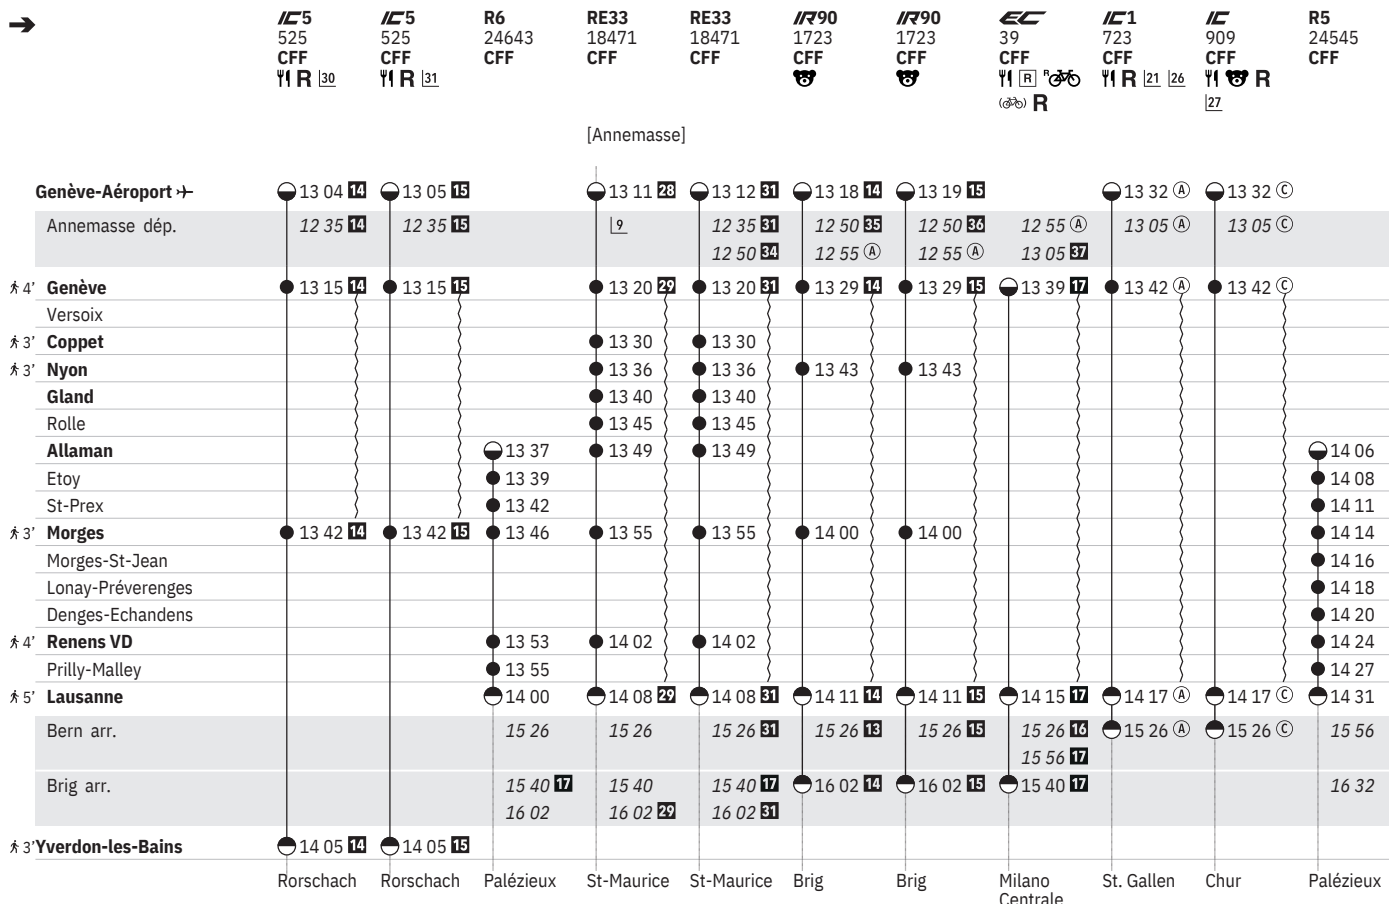

150 Genève-Aéroport → - Genève - Nyon - Morges - Lausanne 🚆🚉
(RER Vaud, Lignes R5, R6) 🚆🚉

État: 6. Novembre 2023