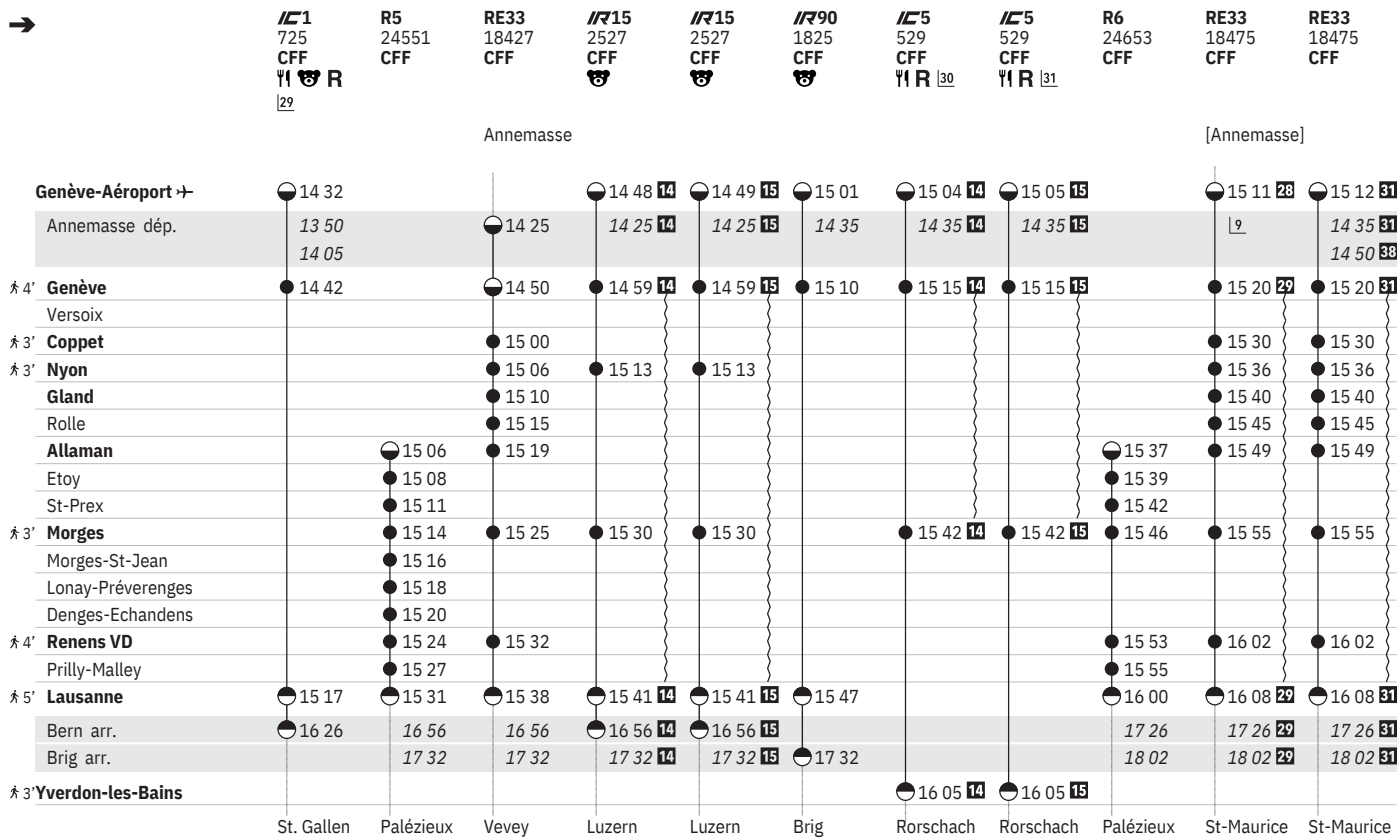

150 Genève-Aéroport → - Genève - Nyon - Morges - Lausanne 🚆🚉
(RER Vaud, Lignes R5, R6) 🚆🚉

État: 6. Novembre 2023