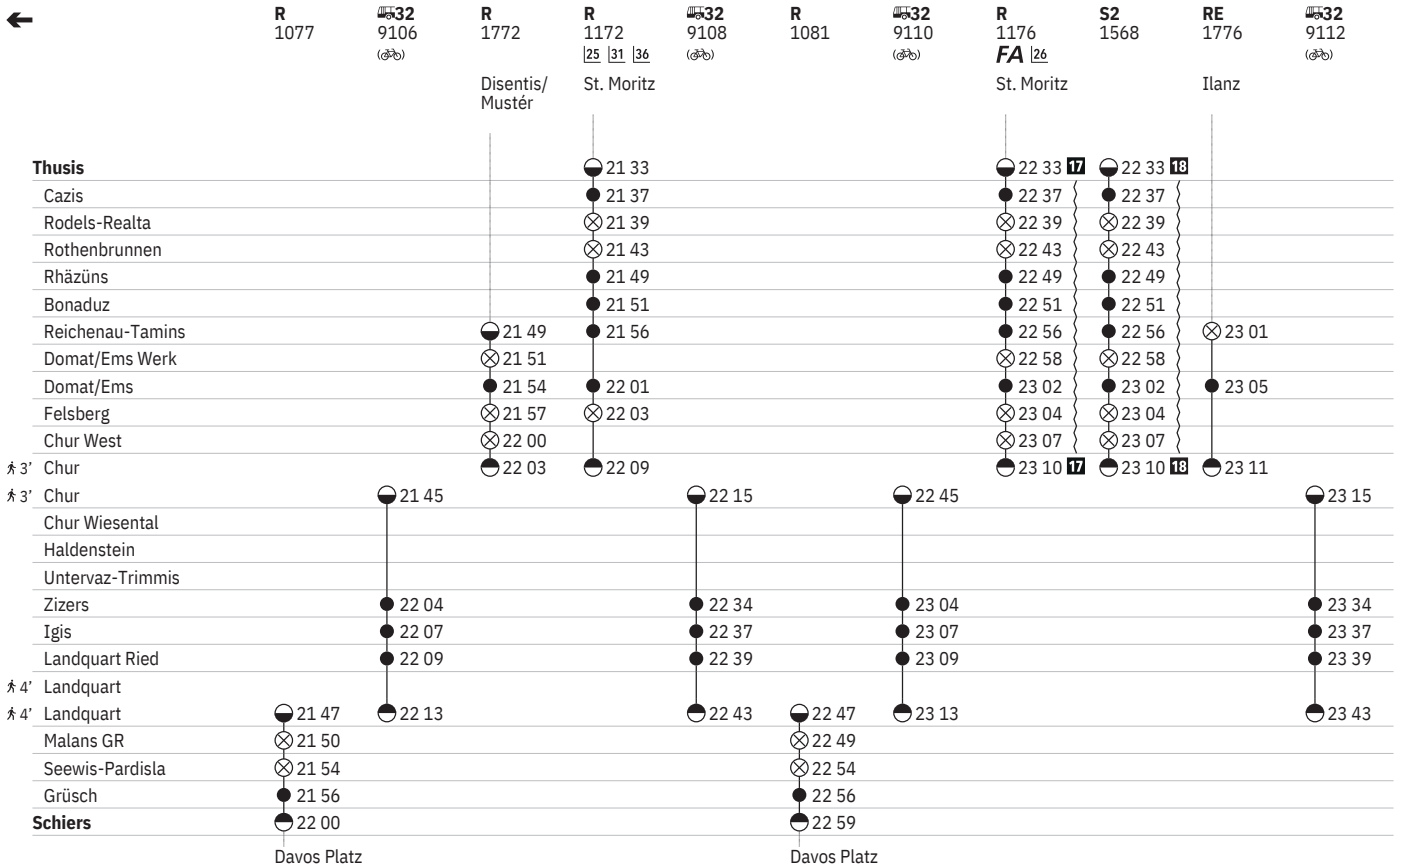

941 **Thuisis - Chur - Landquart - Schiers**  

Stand: 26. Oktober 2022

941 **Thuisis - Chur - Landquart - Schiers**  

Stand: 26. Oktober 2022

941 Thuisis - Chur - Landquart - Schiers

Stand: 26. Oktober 2022

Zeichenerklärung

- 10** ✕ sowie 2.1.
11 ⑦ sowie 26.12., 7.4., 10.4., 18.5., 29.5., 1.8.
12 ⑥ sowie 2.1.
13 ④ vom 12.12.–3.11.
14 ④ vom 6.11.–8.12.
15 ③ vom 13.5.–22.10.
16 ①–⑦ vom 13.5.–22.10.
17 ⑤–⑥ sowie 6.4., 17.5. ohne 24.12., 7.4.
18 ①–④, ⑦ sowie 24.12., 7.4. ohne 6.4., 17.5.
19 Nacht ⑤/⑥–⑥/⑦ vom 16.12./17.12.–23.12./24.12.,
 Nacht ②/③–⑦/① vom 27.12./28.12.–1.1./2.1.,
 Nacht ⑤/⑥–⑥/⑦ vom 6.1./7.1.–9.12./10.12. sowie
 26.12./27.12., 6.4./7.4., 17.5./18.5. ohne 7.4./8.4.
20 ⑤ vom 16.12.–31.3., 14.4.–8.12.
10 Offene Aussichtswagen
11 Führt reservierungspflichtige Panoramawagen
12 Beschränktes Platzangebot
13 Kleinbus
14 Weiterer Halt auf Verlangen in Surava 6 03. Für
 einsteigende Fahrgäste ist eine Voranmeldung bis 10
 Min vor Abfahrt erforderlich Tel. 081 288 26 84
15 Weitere Halte auf Verlangen in Surava 7 52 und
 Alvaneu 7 55. Für einsteigende Fahrgäste ist eine
 Voranmeldung bis 10 Min vor Abfahrt erforderlich Tel.
 081 288 26 84
16 BERNINA EXPRESS

- ① Montag
 ② Dienstag
 ③ Mittwoch
 ④ Donnerstag
 ⑤ Freitag
 ⑥ Samstag
 ⑦ Sonntag
 ④ Montag–Freitag ohne allg. Feiertage
 ③ Samstage, Sonn- und allg. Feiertage
 † Sonntage und allg. Feiertage
 ✕ Montag–Samstag ohne allg. Feiertage
 → Fahrpläne der Gegenrichtung, bitte weiterblättern
 ← Fahrpläne der Gegenrichtung, bitte zurückblättern