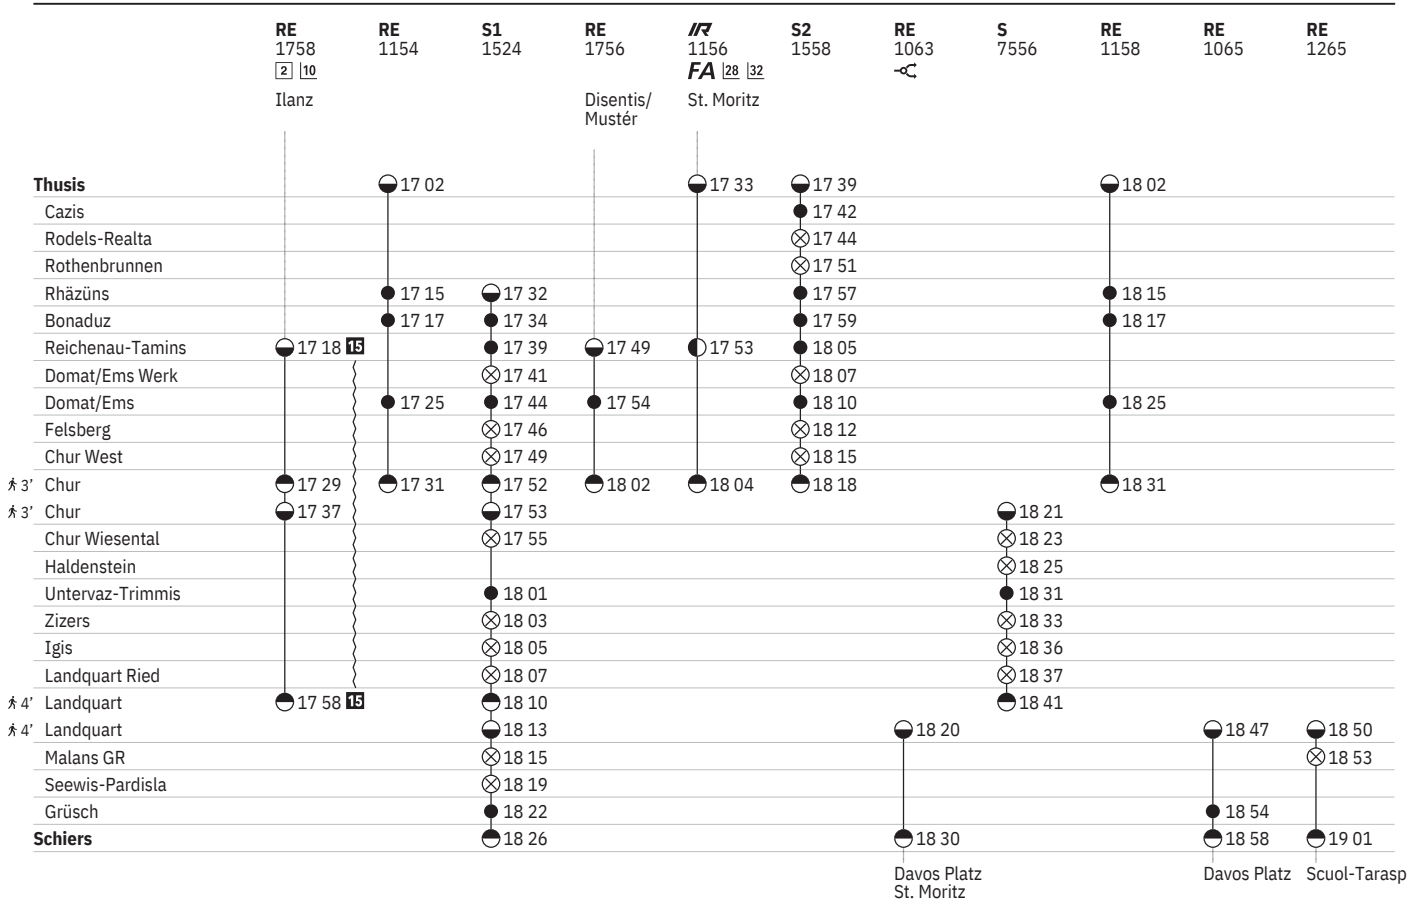

941 **Thusis - Chur - Landquart - Schiers**  

Stand: 26. Oktober 2022

941 **Thuisis - Chur - Landquart - Schiers**  

Stand: 26. Oktober 2022

941 Thuisis - Chur - Landquart - Schiers

Stand: 26. Oktober 2022

941 **Thuisis - Chur - Landquart - Schiers**  

Stand: 26. Oktober 2022

941 **Thuisis - Chur - Landquart - Schiers**  

Stand: 26. Oktober 2022

941 Thuisis - Chur - Landquart - Schiers

Stand: 26. Oktober 2022

Zeichenerklärung

- 10** ✕ sowie 2.1.
11 ⑦ sowie 26.12., 7.4., 10.4., 18.5., 29.5., 1.8.
12 ⑥ sowie 2.1.
13 ④ vom 12.12.–3.11.
14 ④ vom 6.11.–8.12.
15 ③ vom 13.5.–22.10.
16 ①–⑦ vom 13.5.–22.10.
17 ⑤–⑥ sowie 6.4., 17.5. ohne 24.12., 7.4.
18 ①–④, ⑦ sowie 24.12., 7.4. ohne 6.4., 17.5.
19 Nacht ⑤/⑥–⑥/⑦ vom 16.12./17.12.–23.12./24.12.,
 Nacht ②/③–⑦/① vom 27.12./28.12.–1.1./2.1.,
 Nacht ⑤/⑥–⑥/⑦ vom 6.1./7.1.–9.12./10.12. sowie
 26.12./27.12., 6.4./7.4., 17.5./18.5. ohne 7.4./8.4.
20 ⑤ vom 16.12.–31.3., 14.4.–8.12.
10 Offene Aussichtswagen
11 Führt reservierungspflichtige Panoramawagen
12 Beschränktes Platzangebot
13 Kleinbus
14 Weiterer Halt auf Verlangen in Surava 6 03. Für
 einsteigende Fahrgäste ist eine Voranmeldung bis 10
 Min vor Abfahrt erforderlich Tel. 081 288 26 84
15 Weitere Halte auf Verlangen in Surava 7 52 und
 Alvaneu 7 55. Für einsteigende Fahrgäste ist eine
 Voranmeldung bis 10 Min vor Abfahrt erforderlich Tel.
 081 288 26 84
16 BERNINA EXPRESS

- ① Montag
 ② Dienstag
 ③ Mittwoch
 ④ Donnerstag
 ⑤ Freitag
 ⑥ Samstag
 ⑦ Sonntag
 ④ Montag–Freitag ohne allg. Feiertage
 ③ Samstage, Sonn- und allg. Feiertage
 † Sonntage und allg. Feiertage
 ✕ Montag–Samstag ohne allg. Feiertage
 → Fahrpläne der Gegenrichtung, bitte weiterblättern
 ← Fahrpläne der Gegenrichtung, bitte zurückblättern