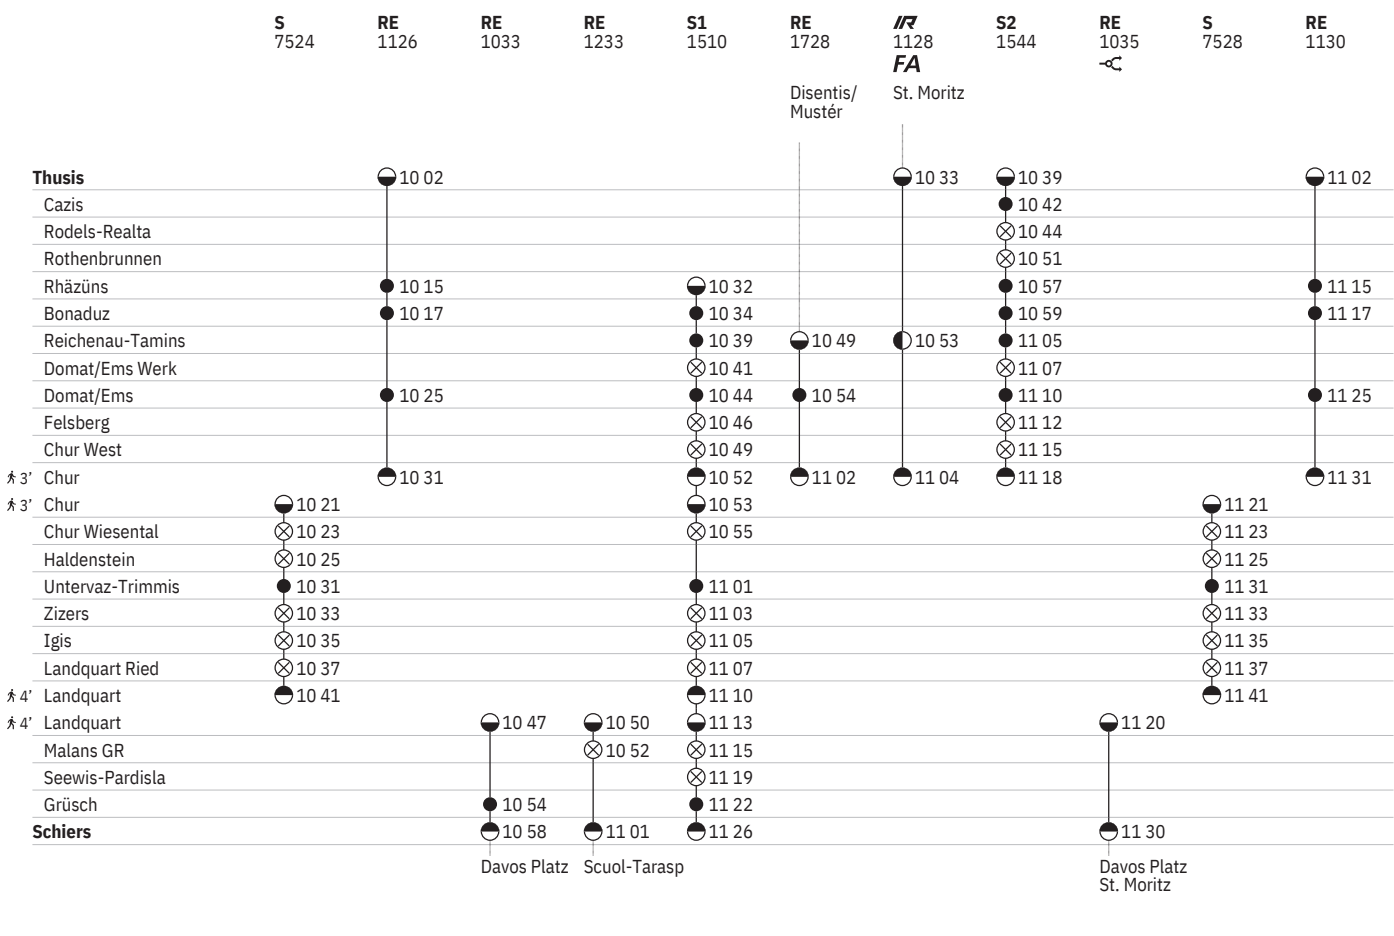

941 Thusis - Chur - Landquart - Schiers

Stand: 26. Oktober 2022

941 **Thuisis - Chur - Landquart - Schiers**  

Stand: 26. Oktober 2022

	RE 1110 <small>l20 l22</small>	RE 1019	S 7512	S2 1536	R 1714	IR 1114 FA <small>l23</small>	RE 1021	RE 1221	S1 1504	R 1716	RE 1116 FA <small>l24</small>	
	Samedan			Disentis/ Mustér			St. Moritz			Disentis/ Mustér		St. Moritz
Thuisis	● 06 27 (A)			● 06 44 10		● 07 09 ✕					● 07 28 †	
Cazis	● 06 31			● 06 47							● 07 32	
Rodels-Realta	⊗ 06 33			⊗ 06 49							⊗ 07 34	
Rothenbrunnen	⊗ 06 37			⊗ 06 53		⊗ 07 20					⊗ 07 38	
Rhätzüns	● 06 45			● 06 59					● 07 32 ✕		● 07 45	
Bonaduz	● 06 47			● 07 02		● 07 28			● 07 34		● 07 47	
Reichenau-Tamins	● 06 53			● 07 08	⊗ 07 18 ✕				● 07 39	● 07 49	● 07 53	
Domat/Ems Werk	⊗ 06 55			⊗ 07 10	⊗ 07 21				⊗ 07 41	⊗ 07 51	⊗ 07 55	
Domat/Ems	● 06 58			● 07 14	● 07 24				● 07 44	● 07 54	● 07 58	
Felsberg	⊗ 07 00			⊗ 07 16	⊗ 07 27				⊗ 07 46		⊗ 08 00	
Chur West				⊗ 07 19	⊗ 07 30				⊗ 07 49	⊗ 07 59	⊗ 08 00	
† 3' Chur	● 07 05 (A)			● 07 23 10	● 07 32 ✕	● 07 42 ✕			● 07 52 ✕	● 08 03	● 08 05 †	
† 3' Chur			● 07 21						● 07 53			
Chur Wiesental			⊗ 07 23						⊗ 07 55			
Haldenstein			⊗ 07 25									
Untervaz-Trimmis			● 07 31						● 08 01			
Zizers			⊗ 07 33						⊗ 08 03			
Igis			⊗ 07 35						⊗ 08 05			
Landquart Ried			⊗ 07 37						⊗ 08 07			
† 4' Landquart			● 07 41						● 08 10			
† 4' Landquart		● 07 20					● 07 47	● 07 50	● 08 13 ✕			
Malans GR								⊗ 07 52	⊗ 08 15			
Seewis-Pardisla									⊗ 08 19			
Grüsch							● 07 54		● 08 22			
Schiers		● 07 30					● 07 58	● 08 01	● 08 26 ✕			
		Davos Platz					Davos Platz	Scuol-Tarasp				

941 **Thusis - Chur - Landquart - Schiers**  

Stand: 26. Oktober 2022

941 **Thuisis - Chur - Landquart - Schiers**  

Stand: 26. Oktober 2022

941 Thuisis - Chur - Landquart - Schiers

Stand: 26. Oktober 2022