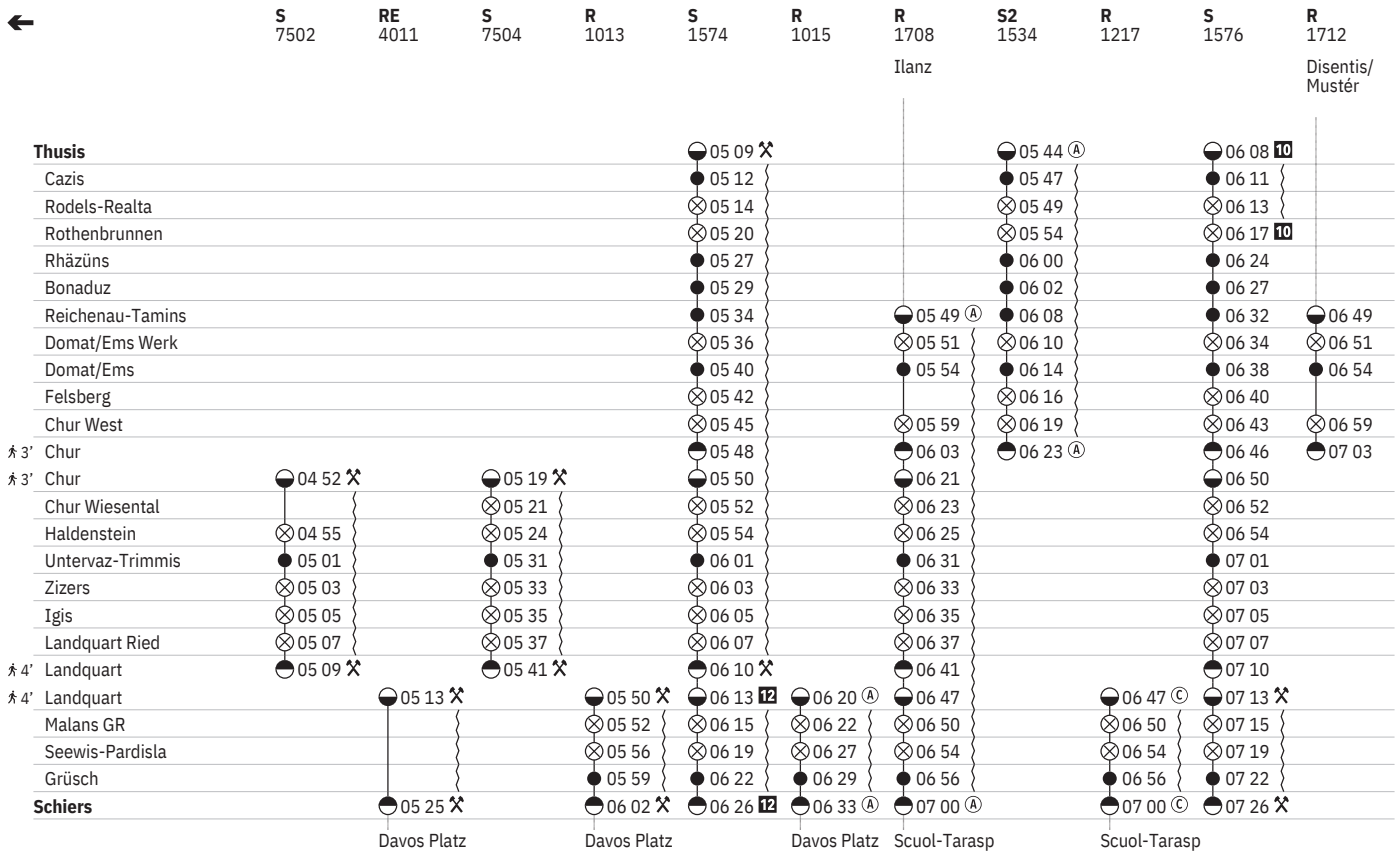

Stand: 26. Oktober 2022

941 Schiers - Landquart - Chur - Thusis

Stand: 26. Oktober 2022

941 Schiers - Landquart - Chur - Thusis

Stand: 26. Oktober 2022

941 Schiers - Landquart - Chur - Thusis

Stand: 26. Oktober 2022

941 Thusis - Chur - Landquart - Schiers

Stand: 26. Oktober 2022

941 **Thuisis - Chur - Landquart - Schiers**  

Stand: 26. Oktober 2022

	RE 1110 <small>l20 l22</small>	RE 1019	S 7512	S2 1536	R 1714	IR 1114 FA <small>l23</small>	RE 1021	RE 1221	S1 1504	R 1716	RE 1116 FA <small>l24</small>	
	Samedan			Disentis/ Mustér			St. Moritz			Disentis/ Mustér		St. Moritz
Thuisis	● 06 27 (A)			● 06 44 10		● 07 09 ✕					● 07 28 †	
Cazis	● 06 31			● 06 47							● 07 32	
Rodels-Realta	⊗ 06 33			⊗ 06 49							⊗ 07 34	
Rothenbrunnen	⊗ 06 37			⊗ 06 53		⊗ 07 20					⊗ 07 38	
Rhätzüns	● 06 45			● 06 59					● 07 32 ✕		● 07 45	
Bonaduz	● 06 47			● 07 02		● 07 28			● 07 34		● 07 47	
Reichenau-Tamins	● 06 53			● 07 08	⊗ 07 18 ✕				● 07 39	● 07 49	● 07 53	
Domat/Ems Werk	⊗ 06 55			⊗ 07 10	⊗ 07 21				⊗ 07 41	⊗ 07 51	⊗ 07 55	
Domat/Ems	● 06 58			● 07 14	● 07 24				● 07 44	● 07 54	● 07 58	
Felsberg	⊗ 07 00			⊗ 07 16	⊗ 07 27				⊗ 07 46		⊗ 08 00	
Chur West				⊗ 07 19	⊗ 07 30				⊗ 07 49	⊗ 07 59	⊗ 08 00	
† 3' Chur	● 07 05 (A)			● 07 23 10	● 07 32 ✕	● 07 42 ✕			● 07 52 ✕	● 08 03	● 08 05 †	
† 3' Chur			● 07 21						● 07 53			
Chur Wiesental			⊗ 07 23						⊗ 07 55			
Haldenstein			⊗ 07 25									
Untervaz-Trimmis			● 07 31						● 08 01			
Zizers			⊗ 07 33						⊗ 08 03			
Igis			⊗ 07 35						⊗ 08 05			
Landquart Ried			⊗ 07 37						⊗ 08 07			
† 4' Landquart			● 07 41						● 08 10			
† 4' Landquart		● 07 20					● 07 47	● 07 50	● 08 13 ✕			
Malans GR								⊗ 07 52	⊗ 08 15			
Seewis-Pardisla									⊗ 08 19			
Grüsch							● 07 54		● 08 22			
Schiers		● 07 30					● 07 58	● 08 01	● 08 26 ✕			
		Davos Platz					Davos Platz	Scuol-Tarasp				