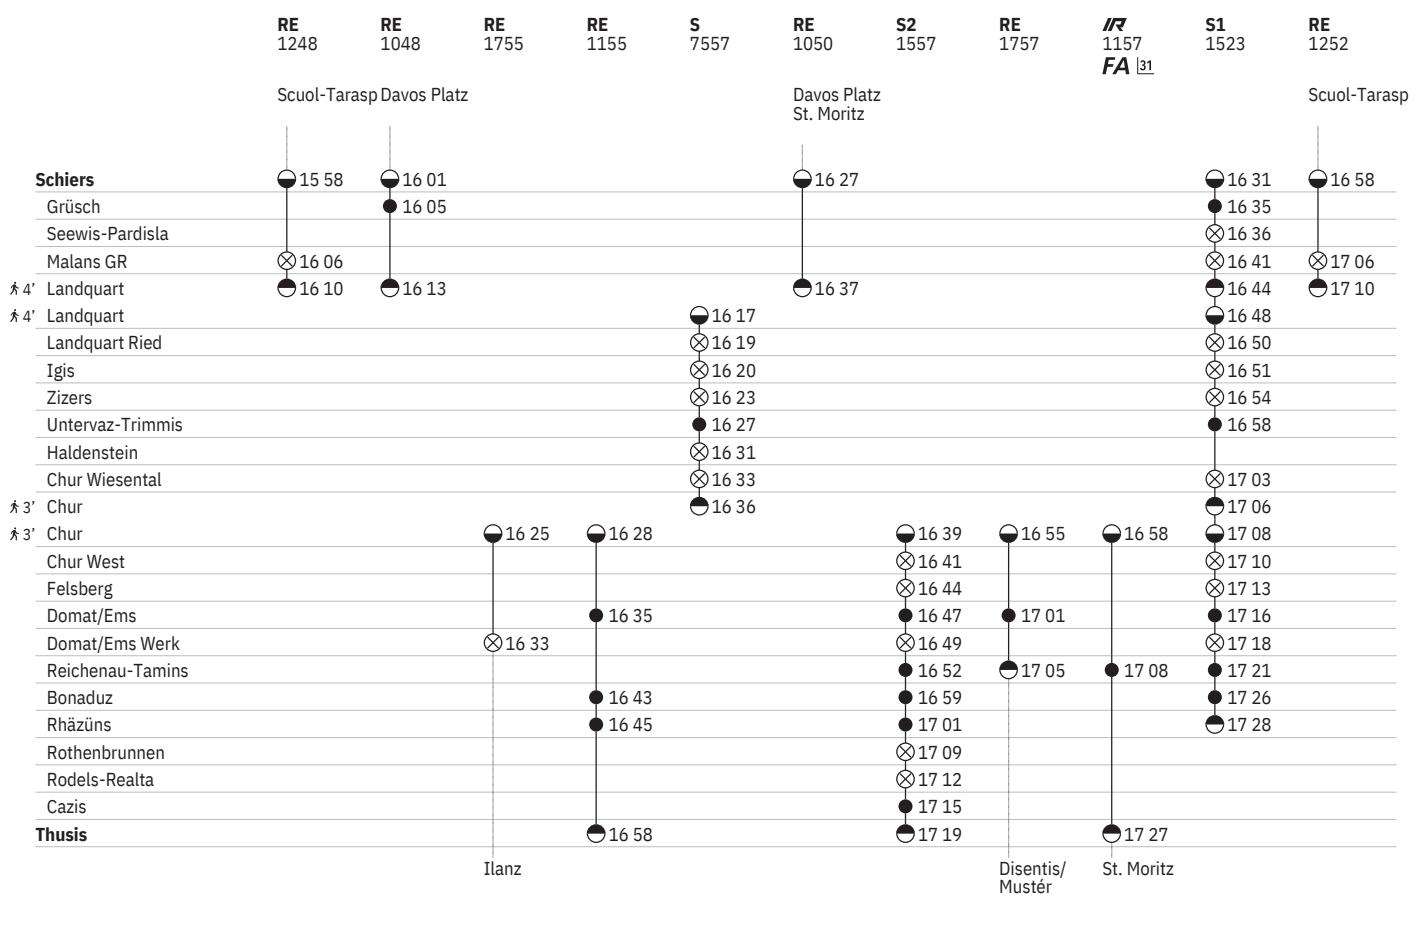

941 Schiers - Landquart - Chur - Thusis

Stand: 26. Oktober 2022

941 Schiers - Landquart - Chur - Thusis

Stand: 26. Oktober 2022

941 Schiers - Landquart - Chur - Thusis  

Stand: 26. Oktober 2022

941 Schiers - Landquart - Chur - Thusis

Stand: 26. Oktober 2022

941 Schiers - Landquart - Chur - Thusis

Stand: 26. Oktober 2022

941 Schiers - Landquart - Chur - Thusis

Stand: 26. Oktober 2022

941 Schiers - Landquart - Chur - Thusis

Stand: 26. Oktober 2022

- ① Montag
 ② Dienstag
 ③ Mittwoch
 ④ Donnerstag
 ⑤ Freitag
 ⑥ Samstag
 ⑦ Sonntag
 ④ Montag–Freitag ohne allg. Feiertage
 ③ Samstage, Sonn- und allg. Feiertage
 † Sonntage und allg. Feiertage
 ✕ Montag–Samstag ohne allg. Feiertage
 → Fahrpläne der Gegenrichtung, bitte weiterblättern
 ← Fahrpläne der Gegenrichtung, bitte zurückblättern