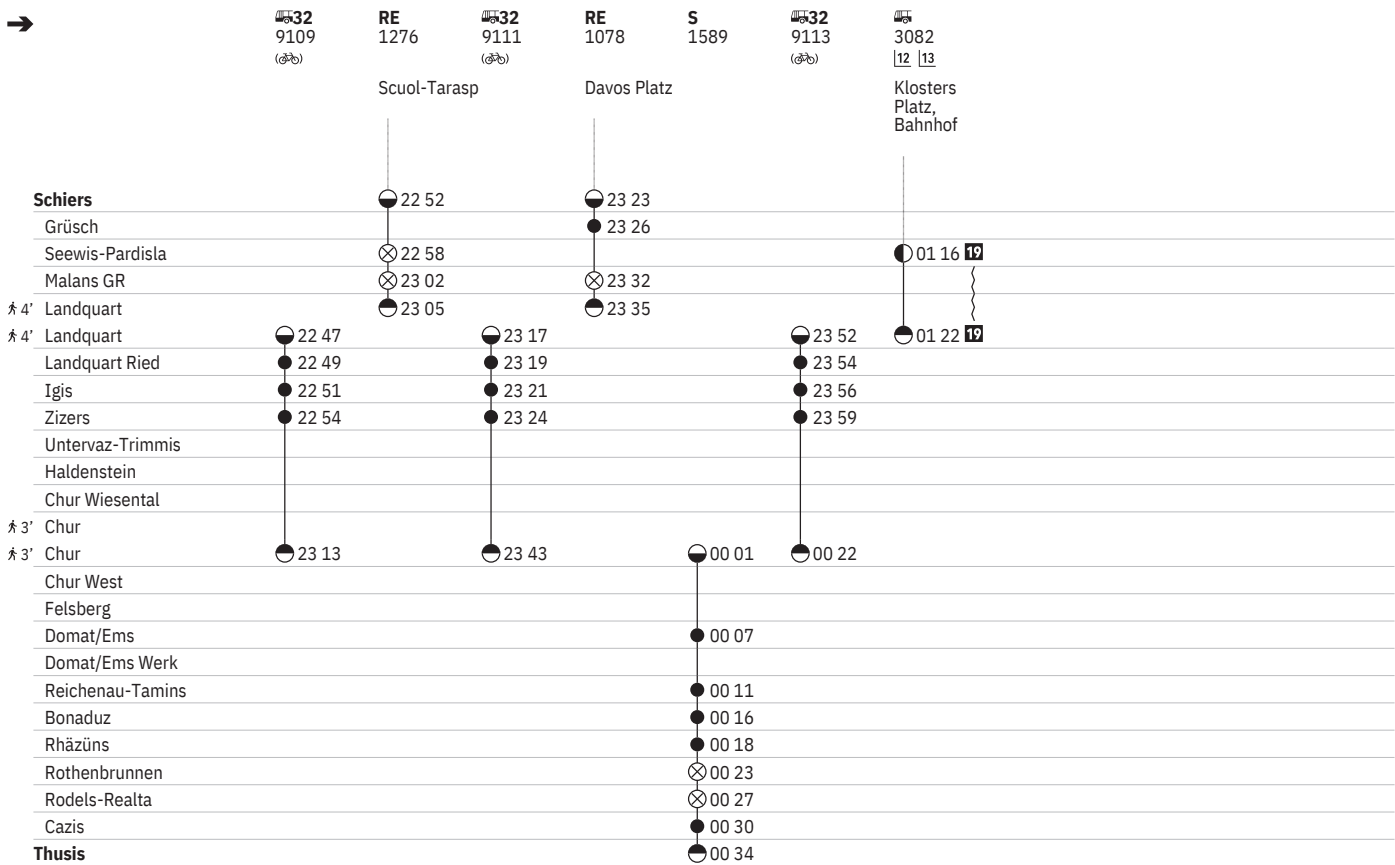

Stand: 26. Oktober 2022

941 Schiers - Landquart - Chur - Thusis

Stand: 26. Oktober 2022

941 Schiers - Landquart - Chur - Thusis

Stand: 26. Oktober 2022

941 Schiers - Landquart - Chur - Thusis

Stand: 26. Oktober 2022

941 Thusis - Chur - Landquart - Schiers

Stand: 26. Oktober 2022

941 **Thuisis - Chur - Landquart - Schiers**  

Stand: 26. Oktober 2022

	RE 1110 <small>l20 l22</small>	RE 1019	S 7512	S2 1536	R 1714	IR 1114 FA <small>l23</small>	RE 1021	RE 1221	S1 1504	R 1716	RE 1116 FA <small>l24</small>	
	Samedan			Disentis/ Mustér			St. Moritz			Disentis/ Mustér		St. Moritz
Thuisis	● 06 27 (A)			● 06 44 10		● 07 09 ✕					● 07 28 †	
Cazis	● 06 31			● 06 47							● 07 32	
Rodels-Realta	⊗ 06 33			⊗ 06 49							⊗ 07 34	
Rothenbrunnen	⊗ 06 37			⊗ 06 53		⊗ 07 20					⊗ 07 38	
Rhätzüns	● 06 45			● 06 59					● 07 32 ✕		● 07 45	
Bonaduz	● 06 47			● 07 02		● 07 28			● 07 34		● 07 47	
Reichenau-Tamins	● 06 53			● 07 08	⊗ 07 18 ✕				● 07 39	● 07 49	● 07 53	
Domat/Ems Werk	⊗ 06 55			⊗ 07 10	⊗ 07 21				⊗ 07 41	⊗ 07 51	⊗ 07 55	
Domat/Ems	● 06 58			● 07 14	● 07 24				● 07 44	● 07 54	● 07 58	
Felsberg	⊗ 07 00			⊗ 07 16	⊗ 07 27				⊗ 07 46		⊗ 08 00	
Chur West				⊗ 07 19	⊗ 07 30				⊗ 07 49	⊗ 07 59	⊗ 08 00	
† 3' Chur	● 07 05 (A)			● 07 23 10	● 07 32 ✕	● 07 42 ✕			● 07 52 ✕	● 08 03	● 08 05 †	
† 3' Chur			● 07 21						● 07 53			
Chur Wiesental			⊗ 07 23						⊗ 07 55			
Haldenstein			⊗ 07 25									
Untervaz-Trimmis			● 07 31						● 08 01			
Zizers			⊗ 07 33						⊗ 08 03			
Igis			⊗ 07 35						⊗ 08 05			
Landquart Ried			⊗ 07 37						⊗ 08 07			
† 4' Landquart			● 07 41						● 08 10			
† 4' Landquart		● 07 20					● 07 47	● 07 50	● 08 13 ✕			
Malans GR								⊗ 07 52	⊗ 08 15			
Seewis-Pardisla									⊗ 08 19			
Grüsch							● 07 54		● 08 22			
Schiers		● 07 30					● 07 58	● 08 01	● 08 26 ✕			
		Davos Platz					Davos Platz	Scuol-Tarasp				