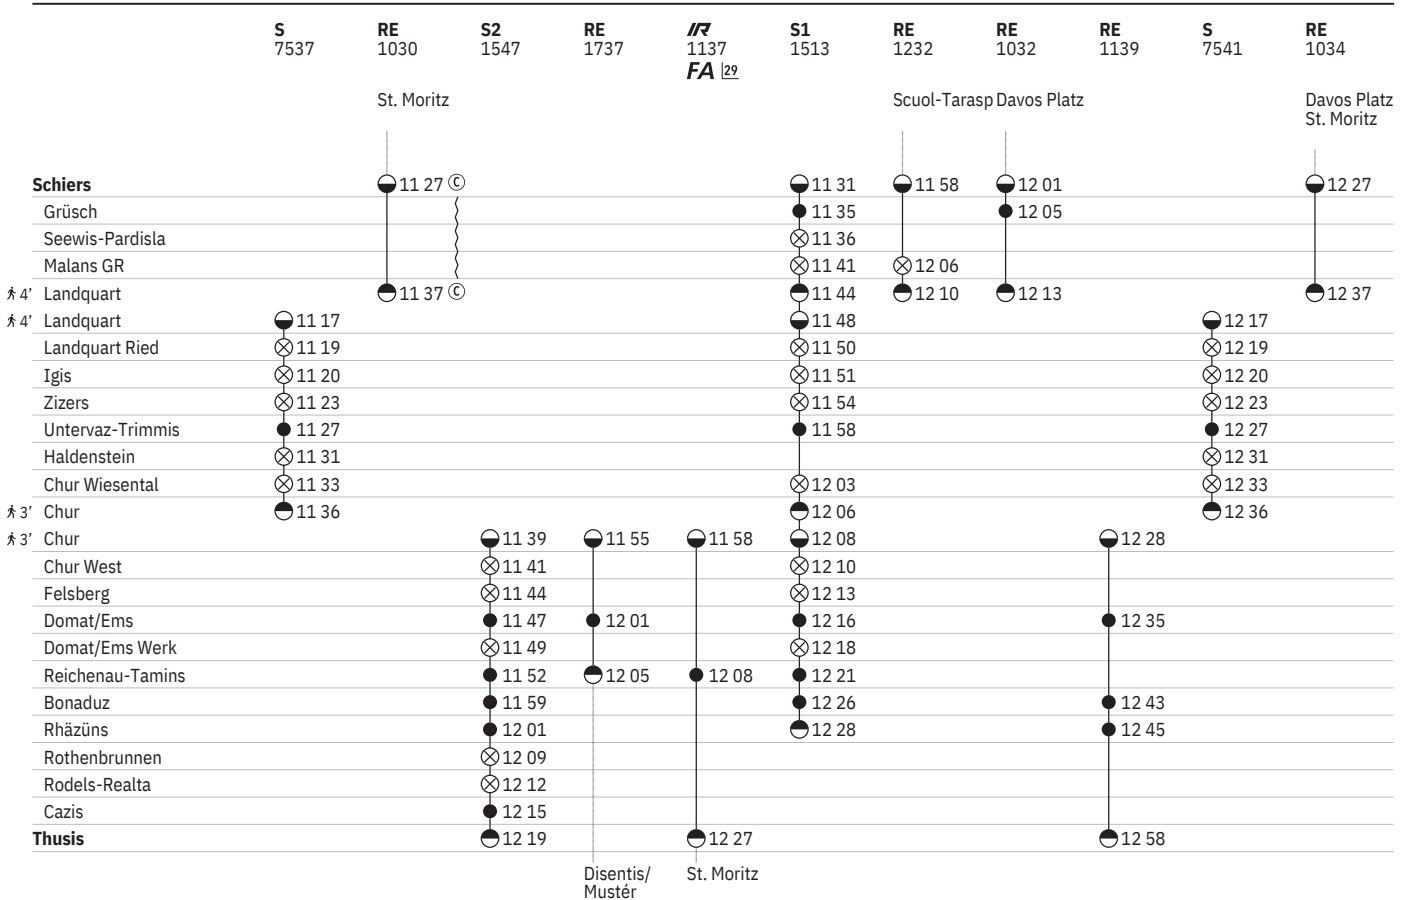

	S2 1537	RE 1717	IR 1117 FA 15 32	S1 1503	R 1012	RE 1119	S 7521	RE 1004	RE 1014	S 1539	RE 1721
								Davos Platz		Davos Platz	[Landquart]
Schiers				● 06 31 12	● 06 59			● 07 28 13	● 07 28 14		
Grüsch				● 06 35	● 07 03						
Seewis-Pardisla				☒ 06 36	☒ 07 04						
Malans GR				☒ 06 41	☒ 07 09						
† 4' Landquart				● 06 44 12	● 07 13			● 07 38 13	● 07 38 14		
† 4' Landquart				● 06 48			● 07 17				
Landquart Ried				☒ 06 50			☒ 07 19				
Igis				☒ 06 51			☒ 07 20				
Zizers				☒ 06 54			☒ 07 23				
Untervaz-Trimmis				● 06 58			● 07 27				
Haldenstein							☒ 07 31				
Chur Wiesental				☒ 07 03			☒ 07 33				
† 3' Chur				● 07 06			● 07 36				
† 3' Chur	● 06 42	● 06 52	● 06 58	● 07 08 ✕		● 07 28	● 07 39 †			● 07 39	● 07 55
Chur West	☒ 06 44	☒ 06 54		☒ 07 10			☒ 07 41			☒ 07 41	
Felsberg	☒ 06 47			☒ 07 13			☒ 07 44			☒ 07 44	
Domat/Ems	● 06 50	● 06 58		● 07 16		● 07 35	● 07 47			● 07 47	● 08 01
Domat/Ems Werk	☒ 06 52	☒ 07 01		☒ 07 18			☒ 07 49			☒ 07 49	
Reichenau-Tamins	● 06 55	● 07 03	● 07 08	● 07 21			● 07 52			● 07 52	● 08 05
Bonaduz	● 07 01			● 07 26		● 07 43	● 07 59			● 07 59	
Rhâzüns	● 07 03			☒ 07 28 ✕		● 07 45	● 08 01			● 08 01	
Rothenbrunnen	☒ 07 09						☒ 08 09			☒ 08 09	
Rodels-Realta	☒ 07 14						☒ 08 12			☒ 08 12	
Cazis	● 07 17						● 08 15			● 08 15	
Thusis	● 07 21		● 07 27			● 07 58	● 08 19 †			● 08 19	
		Disentis/ Mustér	St. Moritz								Disentis/ Mustér

941 Schiers - Landquart - Chur - Thusis

Stand: 26. Oktober 2022

941 Schiers - Landquart - Chur - Thusis

Stand: 26. Oktober 2022

941 Schiers - Landquart - Chur - Thusis  

Stand: 26. Oktober 2022

941 Schiers - Landquart - Chur - Thusis