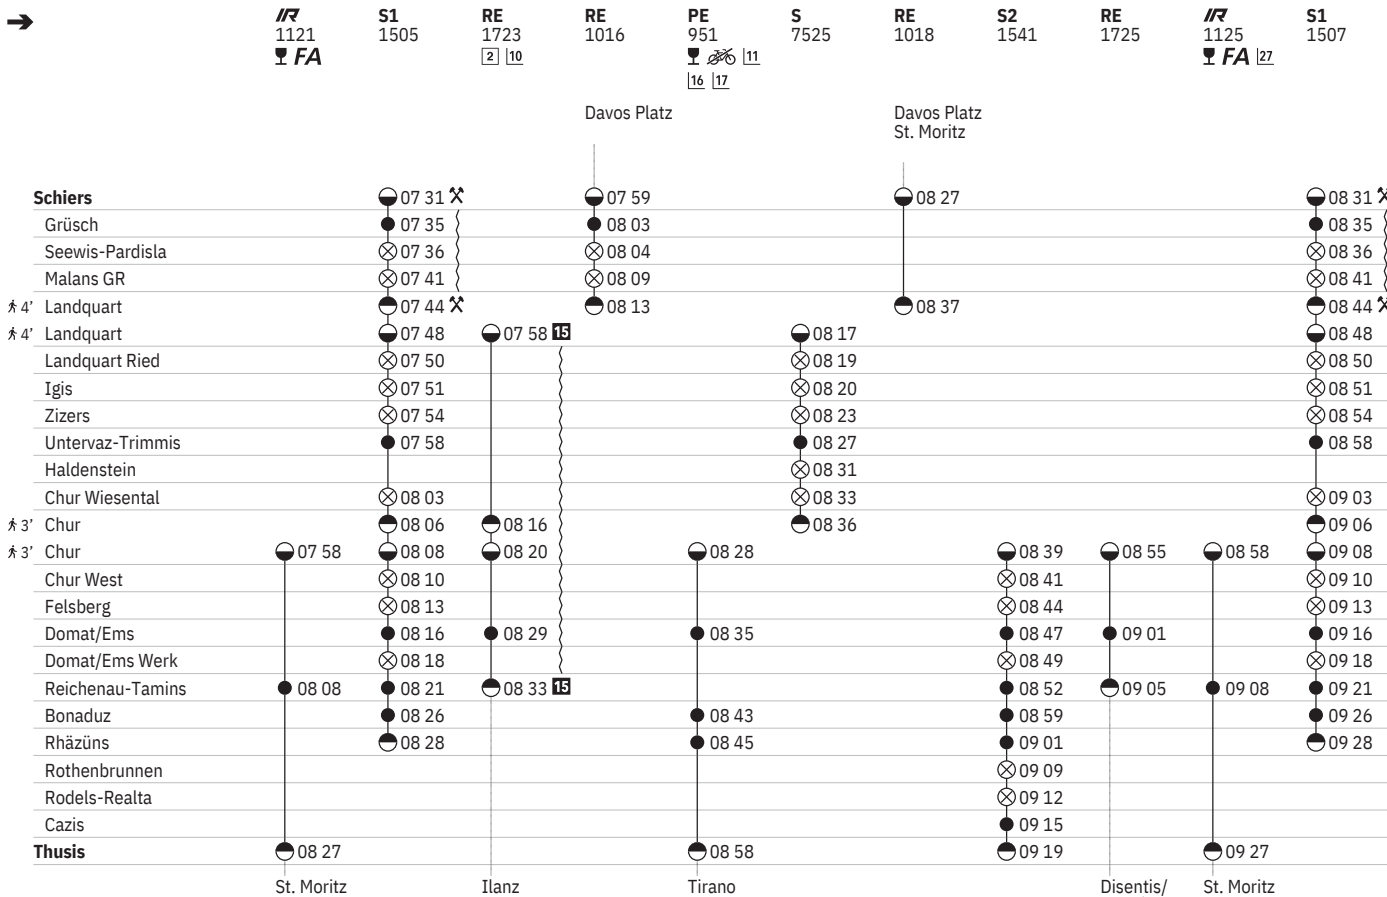

941 Schiers - Landquart - Chur - Thusis

Stand: 26. Oktober 2022