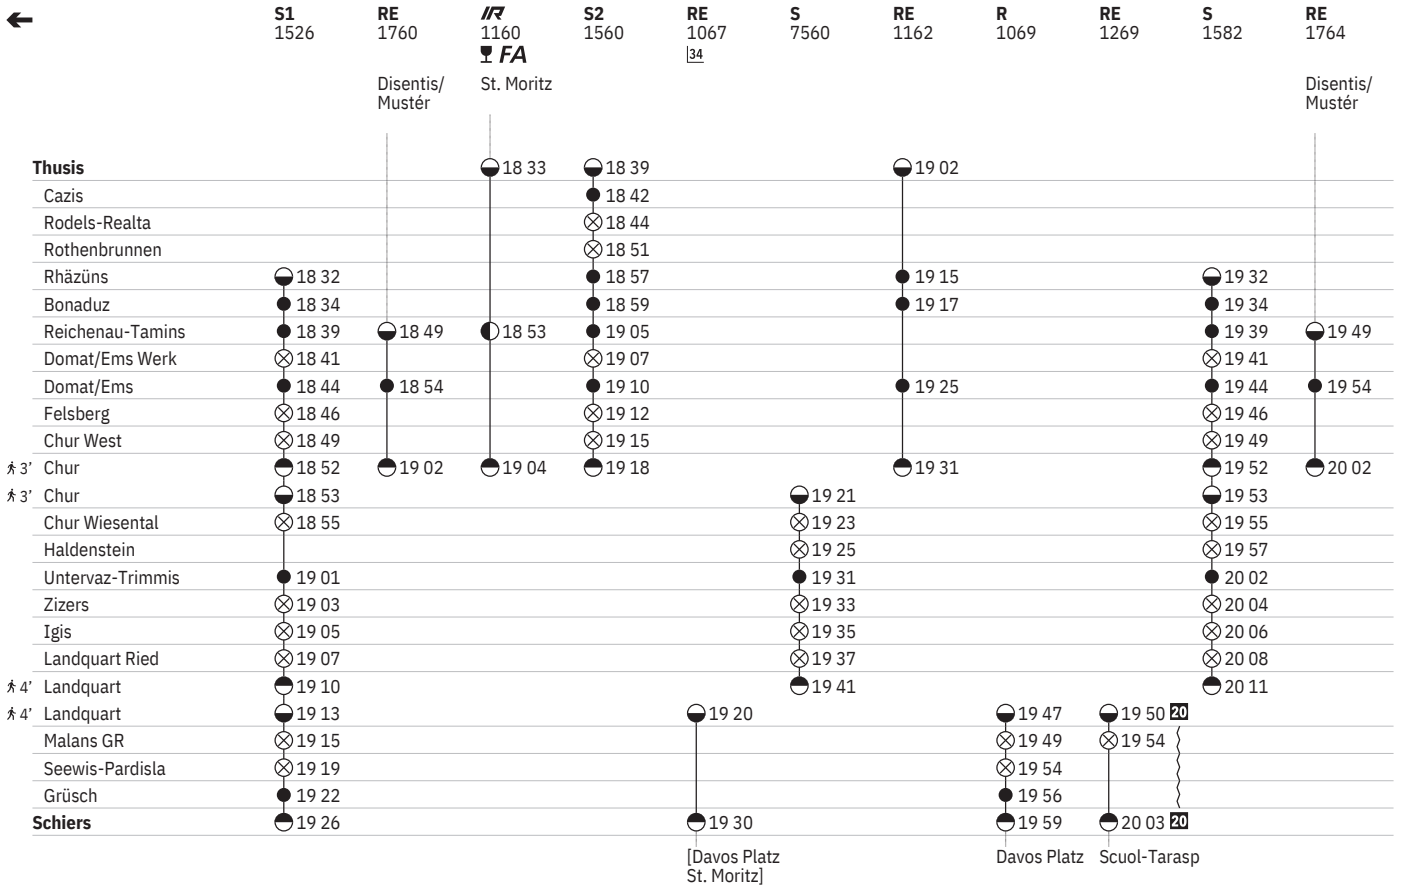

941 **Thusis - Chur - Landquart - Schiers**  

Stand: 26. Oktober 2022

941 **Thuisis - Chur - Landquart - Schiers**  

Stand: 26. Oktober 2022

941 Thuisis - Chur - Landquart - Schiers

Stand: 26. Oktober 2022

941 **Thuisis - Chur - Landquart - Schiers**  

Stand: 26. Oktober 2022

941 **Thuisis - Chur - Landquart - Schiers**  

Stand: 26. Oktober 2022

941 Thuisis - Chur - Landquart - Schiers

Stand: 26. Oktober 2022

Zeichenerklärung

- 10** ✕ sowie 2.1.
11 ⑦ sowie 26.12., 7.4., 10.4., 18.5., 29.5., 1.8.
12 ⑥ sowie 2.1.
13 ④ vom 12.12.–3.11.
14 ④ vom 6.11.–8.12.
15 ③ vom 13.5.–22.10.
16 ①–⑦ vom 13.5.–22.10.
17 ⑤–⑥ sowie 6.4., 17.5. ohne 24.12., 7.4.
18 ①–④, ⑦ sowie 24.12., 7.4. ohne 6.4., 17.5.
19 Nacht ⑤/⑥–⑥/⑦ vom 16.12./17.12.–23.12./24.12.,
 Nacht ②/③–⑦/① vom 27.12./28.12.–1.1./2.1.,
 Nacht ⑤/⑥–⑥/⑦ vom 6.1./7.1.–9.12./10.12. sowie
 26.12./27.12., 6.4./7.4., 17.5./18.5. ohne 7.4./8.4.
20 ⑤ vom 16.12.–31.3., 14.4.–8.12.
10 Offene Aussichtswagen
11 Führt reservierungspflichtige Panoramawagen
12 Beschränktes Platzangebot
13 Kleinbus
14 Weiterer Halt auf Verlangen in Surava 6 03. Für
 einsteigende Fahrgäste ist eine Voranmeldung bis 10
 Min vor Abfahrt erforderlich Tel. 081 288 26 84
15 Weitere Halte auf Verlangen in Surava 7 52 und
 Alvaneu 7 55. Für einsteigende Fahrgäste ist eine
 Voranmeldung bis 10 Min vor Abfahrt erforderlich Tel.
 081 288 26 84
16 BERNINA EXPRESS

- ① Montag
 ② Dienstag
 ③ Mittwoch
 ④ Donnerstag
 ⑤ Freitag
 ⑥ Samstag
 ⑦ Sonntag
 ④ Montag–Freitag ohne allg. Feiertage
 ③ Samstage, Sonn- und allg. Feiertage
 † Sonntage und allg. Feiertage
 ✕ Montag–Samstag ohne allg. Feiertage
 → Fahrpläne der Gegenrichtung, bitte weiterblättern
 ← Fahrpläne der Gegenrichtung, bitte zurückblättern