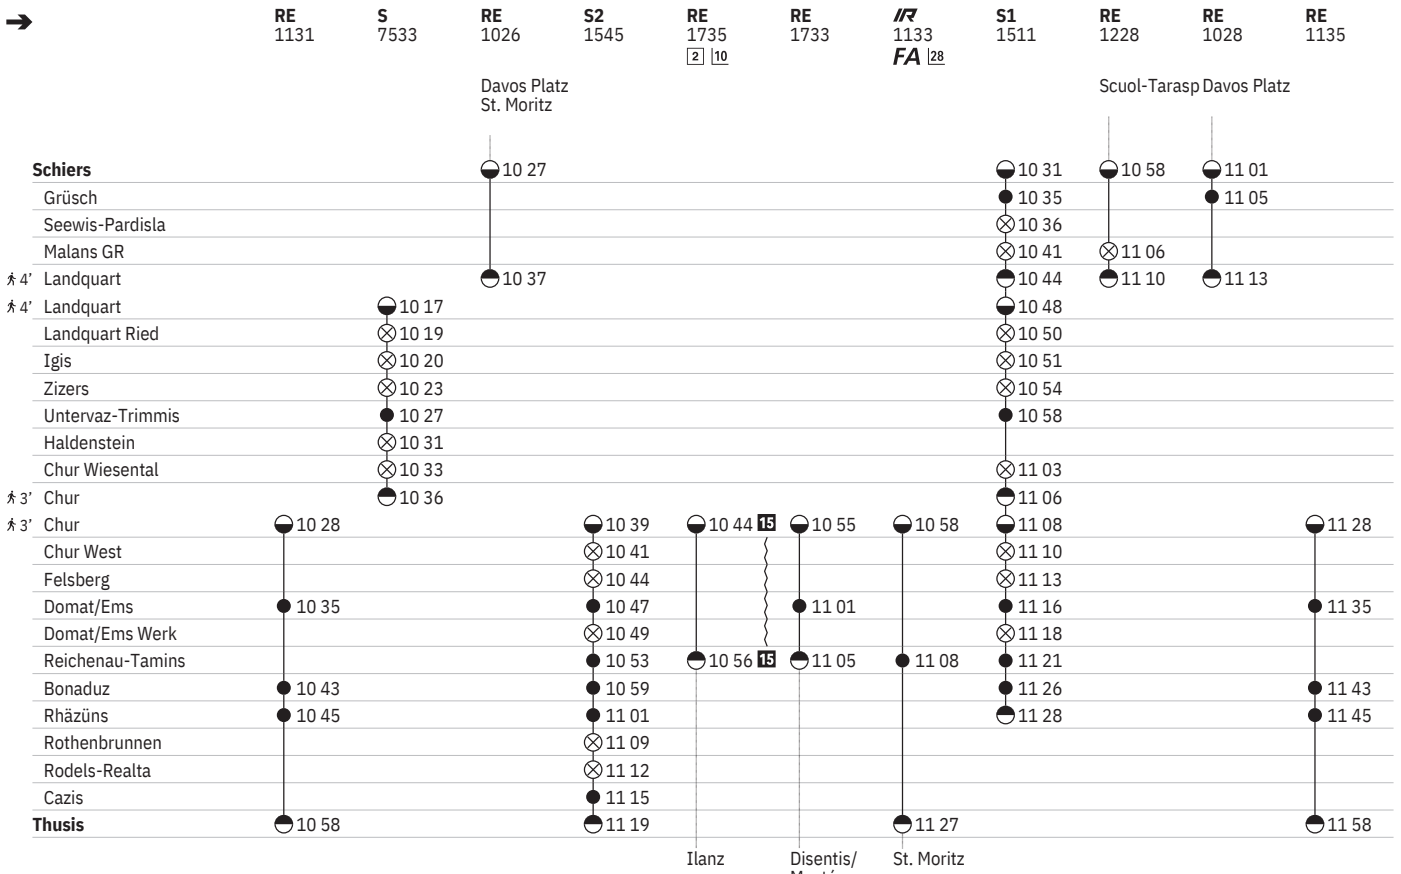

	S2 1537	RE 1717	IR 1117 FA 15 32	S1 1503	R 1012	RE 1119	S 7521	RE 1004	RE 1014	S 1539	RE 1721
								Davos Platz		Davos Platz	[Landquart]
Schiers				● 06 31 12	● 06 59			● 07 28 13	● 07 28 14		
Grüsch				● 06 35	● 07 03						
Seewis-Pardisla				☒ 06 36	☒ 07 04						
Malans GR				☒ 06 41	☒ 07 09						
† 4' Landquart				● 06 44 12	● 07 13			● 07 38 13	● 07 38 14		
† 4' Landquart				● 06 48			● 07 17				
Landquart Ried				☒ 06 50			☒ 07 19				
Igis				☒ 06 51			☒ 07 20				
Zizers				☒ 06 54			☒ 07 23				
Untervaz-Trimmis				● 06 58			● 07 27				
Haldenstein							☒ 07 31				
Chur Wiesental				☒ 07 03			☒ 07 33				
† 3' Chur				● 07 06			● 07 36				
† 3' Chur	● 06 42	● 06 52	● 06 58	● 07 08 ✕		● 07 28	● 07 39 †			● 07 39	● 07 55
Chur West	☒ 06 44	☒ 06 54		☒ 07 10			☒ 07 41			☒ 07 41	
Felsberg	☒ 06 47			☒ 07 13			☒ 07 44			☒ 07 44	
Domat/Ems	● 06 50	● 06 58		● 07 16		● 07 35	● 07 47			● 07 47	● 08 01
Domat/Ems Werk	☒ 06 52	☒ 07 01		☒ 07 18			☒ 07 49			☒ 07 49	
Reichenau-Tamins	● 06 55	● 07 03	● 07 08	● 07 21			● 07 52			● 07 52	● 08 05
Bonaduz	● 07 01			● 07 26		● 07 43	● 07 59			● 07 59	
Rhâzüns	● 07 03			☒ 07 28 ✕		● 07 45	● 08 01			● 08 01	
Rothenbrunnen	☒ 07 09						☒ 08 09			☒ 08 09	
Rodels-Realta	☒ 07 14						☒ 08 12			☒ 08 12	
Cazis	● 07 17						● 08 15			● 08 15	
Thusis	● 07 21		● 07 27			● 07 58	● 08 19 †			● 08 19	
		Disentis/ Mustér	St. Moritz								Disentis/ Mustér

941 Schiers - Landquart - Chur - Thusis

Stand: 26. Oktober 2022

941 Schiers - Landquart - Chur - Thusis

Stand: 26. Oktober 2022

941 Schiers - Landquart - Chur - Thusis  

Stand: 26. Oktober 2022

941 Schiers - Landquart - Chur - Thusis