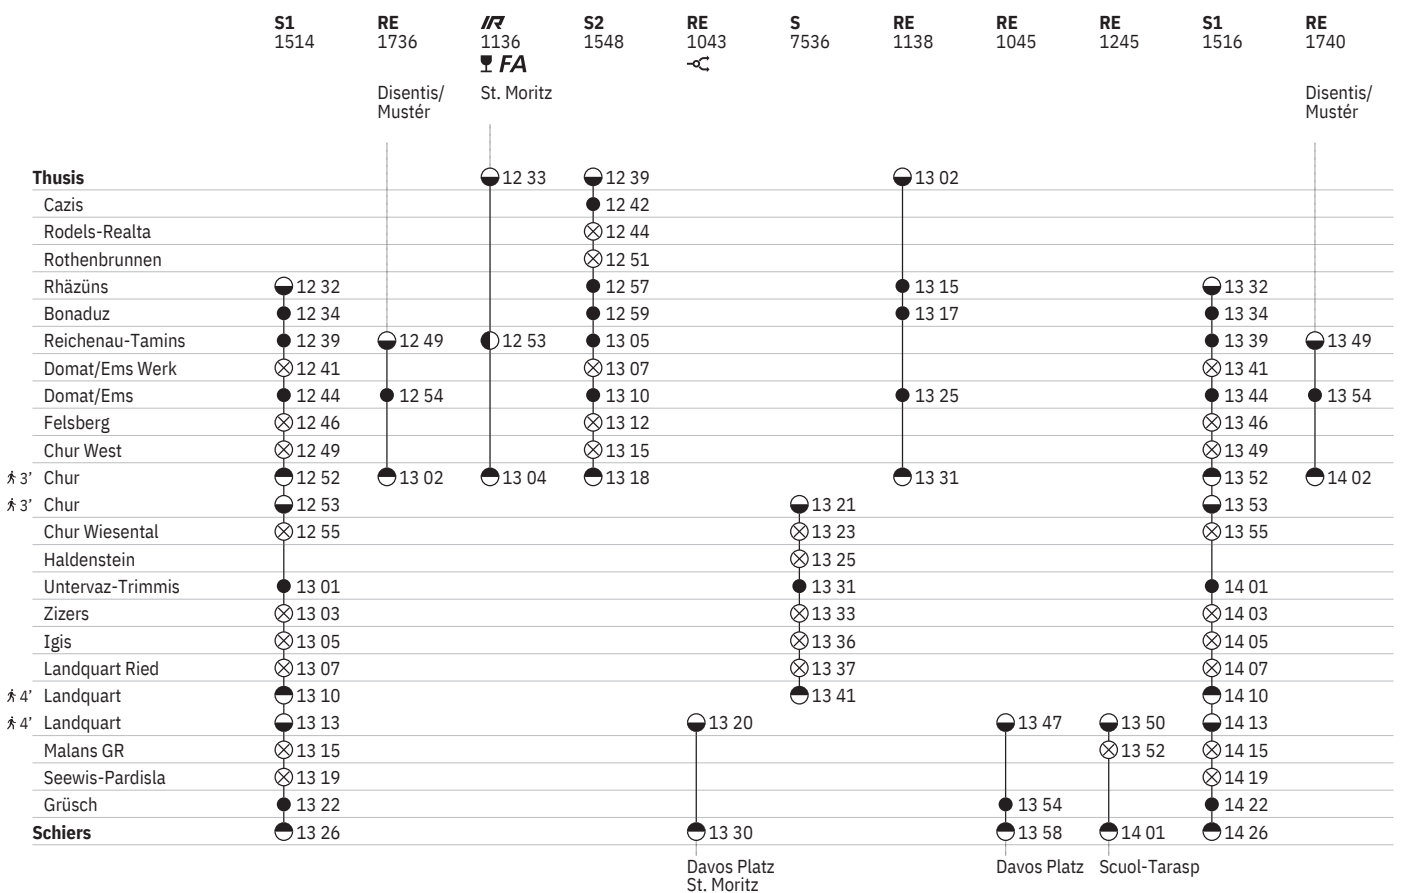

	S 1580	RE 1023 <small>←</small>	S 1538	S 7516	RE 4718 <small>⊗</small>	RE 1118	RE 1025	RE 1225	S1 1506	RE 1720	IR 1120 FA	
					Ilanz						Disentis/ Mustér	St. Moritz
Thuisis	● 07 28 ✕		● 07 39 †			● 08 02					● 08 33	
Cazis	● 07 32		● 07 42									
Rodels-Realta	⊗ 07 34		⊗ 07 44									
Rothenbrunnen	⊗ 07 38		⊗ 07 51									
Rhätzüns	● 07 45		● 07 57			● 08 15			● 08 32			
Bonaduz	● 07 47		● 07 59			● 08 17			● 08 34			
Reichenau-Tamins	● 07 53		● 08 05						● 08 39	● 08 49	● 08 53	
Domat/Ems Werk	⊗ 07 55		⊗ 08 07						⊗ 08 41			
Domat/Ems	● 07 58		● 08 10		● 08 22 (A)	● 08 25			● 08 44	● 08 54		
Felsberg	⊗ 08 01		⊗ 08 12						⊗ 08 46			
Chur West			⊗ 08 15						⊗ 08 49			
† 3' Chur	● 08 05 ✕		● 08 18		● 08 28 (A)	● 08 31			● 08 52	● 09 02	● 09 04	
† 3' Chur			● 08 21	● 08 21 ✕					● 08 53			
Chur Wiesental			⊗ 08 23	⊗ 08 23					⊗ 08 55			
Haldenstein			⊗ 08 25	⊗ 08 25								
Untervaz-Trimmis			● 08 31	● 08 31					● 09 01			
Zizers			⊗ 08 33	⊗ 08 33					⊗ 09 03			
Igis			⊗ 08 35	⊗ 08 35					⊗ 09 05			
Landquart Ried			⊗ 08 37	⊗ 08 37					⊗ 09 07			
† 4' Landquart			● 08 41 †	● 08 41 ✕					● 09 10			
† 4' Landquart		● 08 20					● 08 47	● 08 50	● 09 13			
Malans GR								⊗ 08 52	⊗ 09 15			
Seewis-Pardisla									⊗ 09 19			
Grüsch							● 08 54		● 09 22			
Schiers		● 08 30					● 08 58	● 09 01	● 09 26			
		Davos Platz St. Moritz					Davos Platz	Scuol-Tarasp				

941 **Thusis - Chur - Landquart - Schiers**  

Stand: 26. Oktober 2022

941 **Thuisis - Chur - Landquart - Schiers**  

Stand: 26. Oktober 2022

941 Thuisis - Chur - Landquart - Schiers

Stand: 26. Oktober 2022