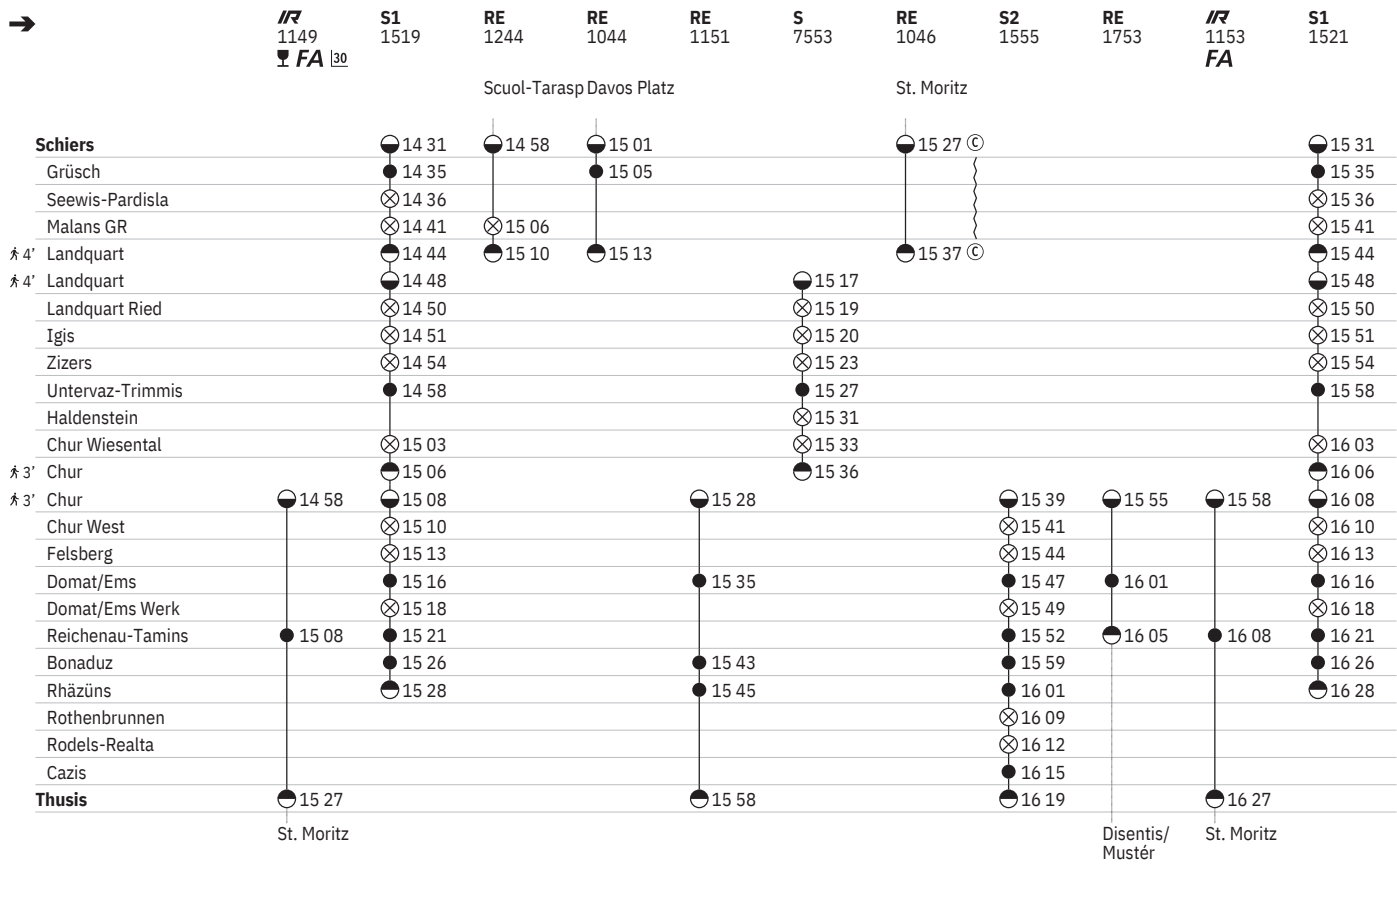

941 Schiers - Landquart - Chur - Thusis

Stand: 26. Oktober 2022

941 Schiers - Landquart - Chur - Thusis

Stand: 26. Oktober 2022

941 Schiers - Landquart - Chur - Thusis  

Stand: 26. Oktober 2022

941 Schiers - Landquart - Chur - Thusis

Stand: 26. Oktober 2022

941 Schiers - Landquart - Chur - Thusis

Stand: 26. Oktober 2022

941 Schiers - Landquart - Chur - Thusis

Stand: 26. Oktober 2022

941 Schiers - Landquart - Chur - Thusis

Stand: 26. Oktober 2022

- ① Montag
 ② Dienstag
 ③ Mittwoch
 ④ Donnerstag
 ⑤ Freitag
 ⑥ Samstag
 ⑦ Sonntag
 ④ Montag–Freitag ohne allg. Feiertage
 ③ Samstage, Sonn- und allg. Feiertage
 † Sonntage und allg. Feiertage
 ✕ Montag–Samstag ohne allg. Feiertage
 → Fahrpläne der Gegenrichtung, bitte weiterblättern
 ← Fahrpläne der Gegenrichtung, bitte zurückblättern