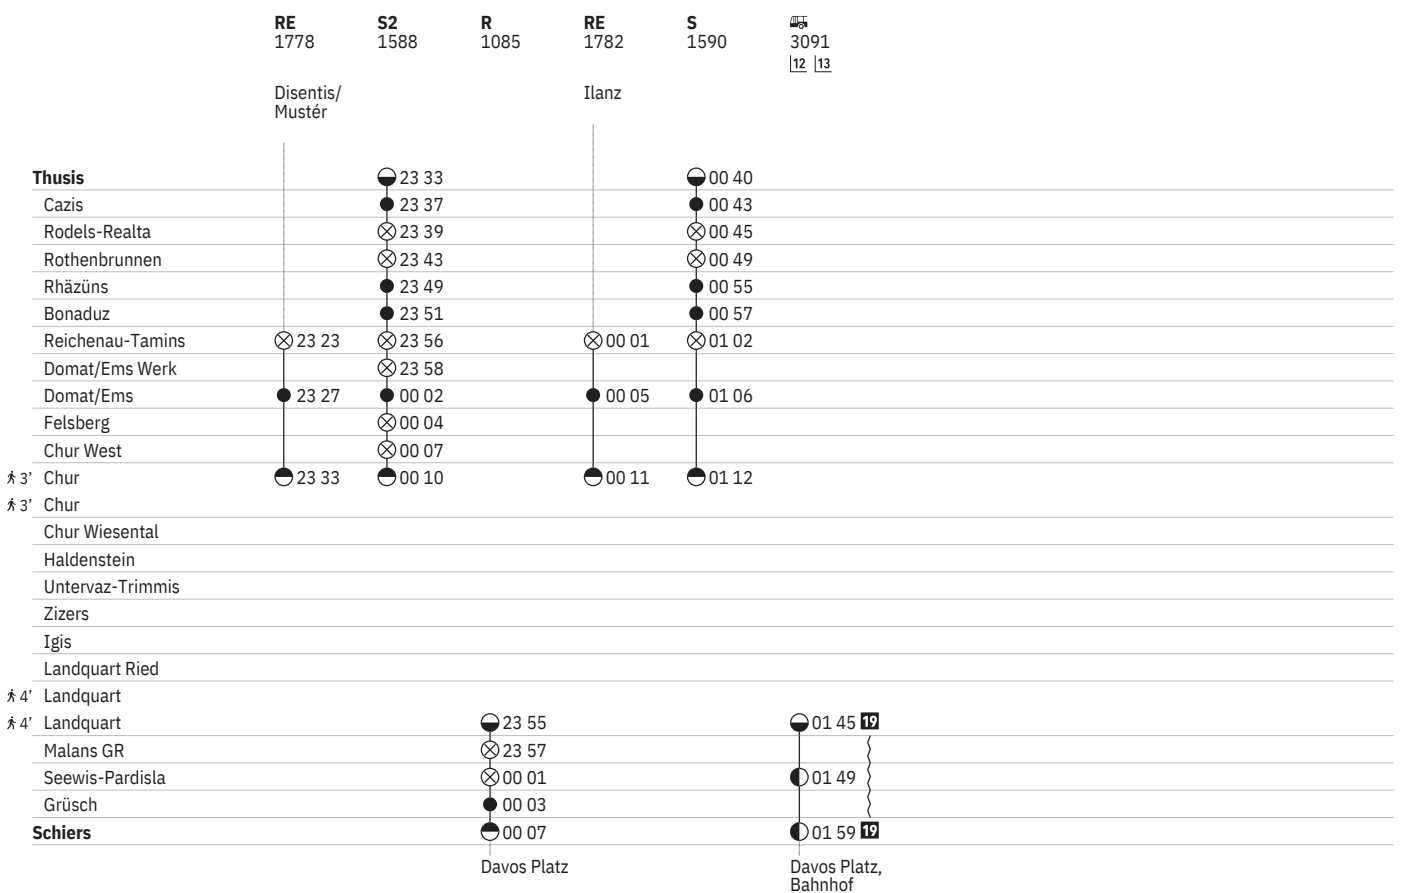

941 **Thuisis - Chur - Landquart - Schiers**  

Stand: 26. Oktober 2022

941 **Thuisis - Chur - Landquart - Schiers**  

Stand: 26. Oktober 2022

941 Thuisis - Chur - Landquart - Schiers

Stand: 26. Oktober 2022

Zeichenerklärung

- 10** ✕ sowie 2.1.
11 ⑦ sowie 26.12., 7.4., 10.4., 18.5., 29.5., 1.8.
12 ⑥ sowie 2.1.
13 ④ vom 12.12.–3.11.
14 ④ vom 6.11.–8.12.
15 ③ vom 13.5.–22.10.
16 ①–⑦ vom 13.5.–22.10.
17 ⑤–⑥ sowie 6.4., 17.5. ohne 24.12., 7.4.
18 ①–④, ⑦ sowie 24.12., 7.4. ohne 6.4., 17.5.
19 Nacht ⑤/⑥–⑥/⑦ vom 16.12./17.12.–23.12./24.12.,
 Nacht ②/③–⑦/① vom 27.12./28.12.–1.1./2.1.,
 Nacht ⑤/⑥–⑥/⑦ vom 6.1./7.1.–9.12./10.12. sowie
 26.12./27.12., 6.4./7.4., 17.5./18.5. ohne 7.4./8.4.
20 ⑤ vom 16.12.–31.3., 14.4.–8.12.
10 Offene Aussichtswagen
11 Führt reservierungspflichtige Panoramawagen
12 Beschränktes Platzangebot
13 Kleinbus
14 Weiterer Halt auf Verlangen in Surava 6 03. Für
 einsteigende Fahrgäste ist eine Voranmeldung bis 10
 Min vor Abfahrt erforderlich Tel. 081 288 26 84
15 Weitere Halte auf Verlangen in Surava 7 52 und
 Alvaneu 7 55. Für einsteigende Fahrgäste ist eine
 Voranmeldung bis 10 Min vor Abfahrt erforderlich Tel.
 081 288 26 84
16 BERNINA EXPRESS