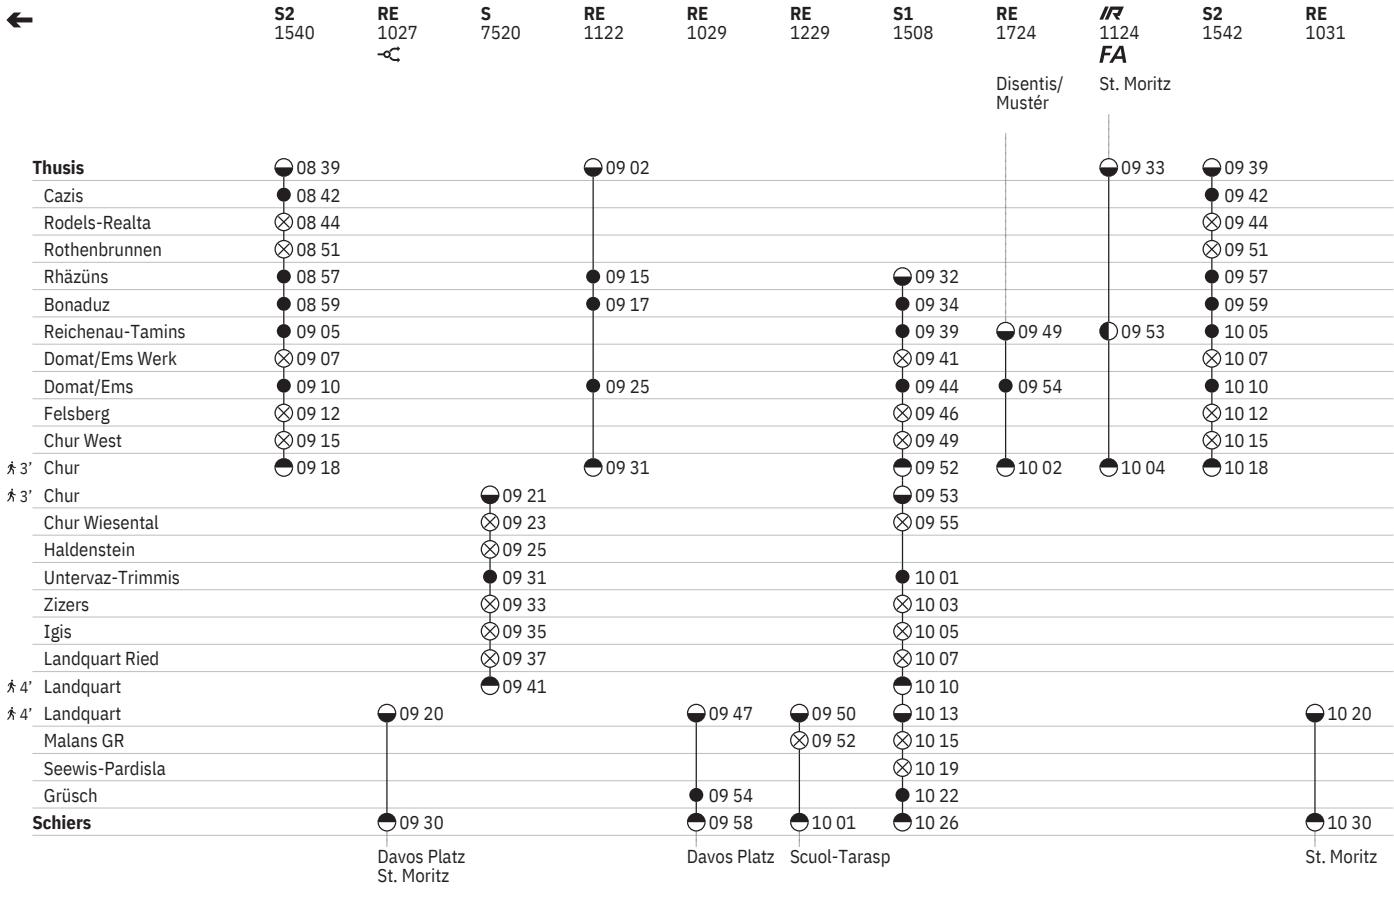

941 **Thusis - Chur - Landquart - Schiers**

Stand: 26. Oktober 2022