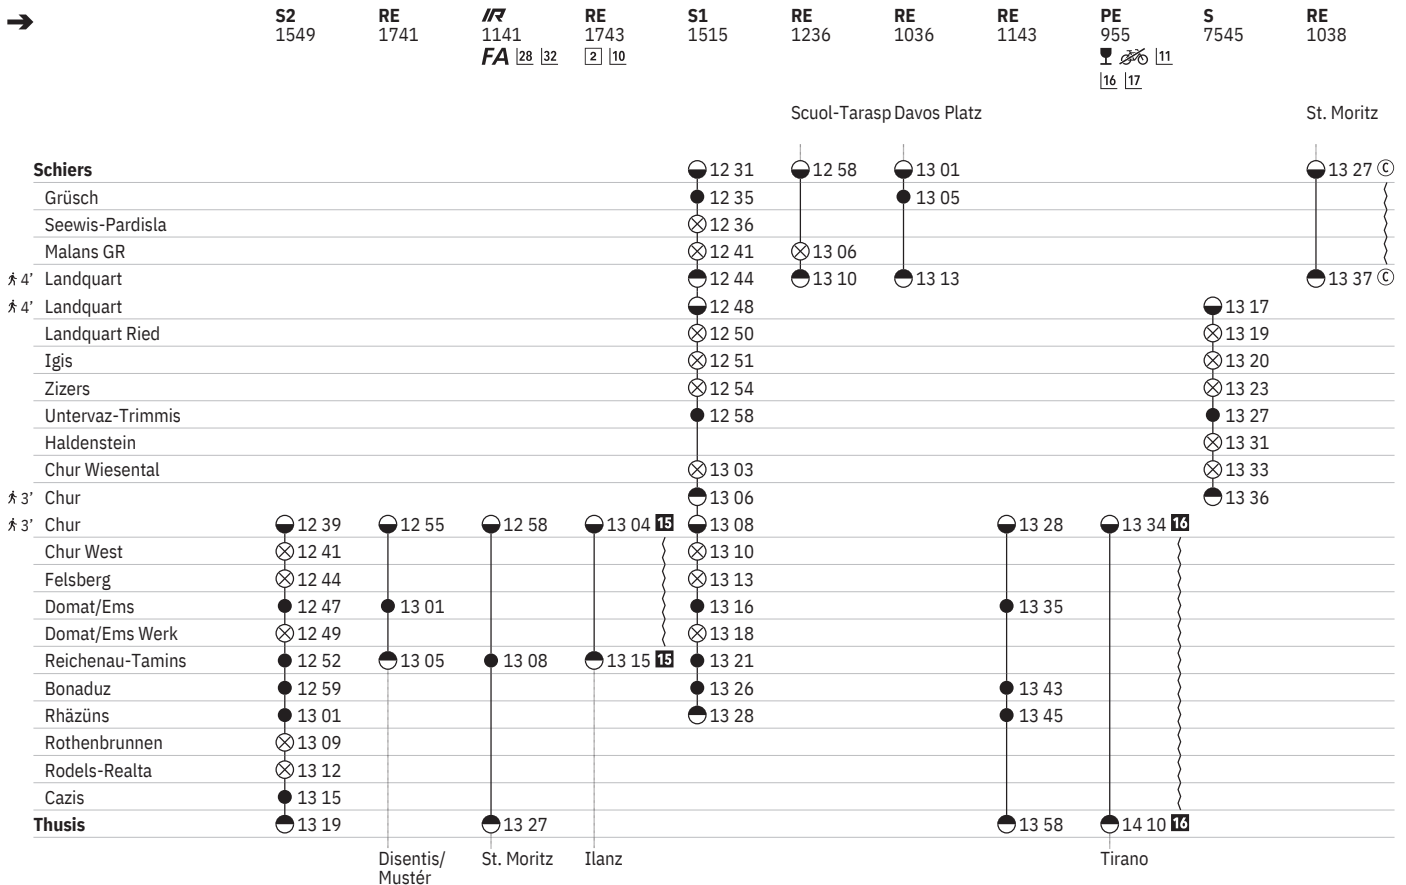

941 Schiers - Landquart - Chur - Thusis

Stand: 26. Oktober 2022

941 Schiers - Landquart - Chur - Thusis

Stand: 26. Oktober 2022

941 Schiers - Landquart - Chur - Thusis  

Stand: 26. Oktober 2022

941 Schiers - Landquart - Chur - Thusis

Stand: 26. Oktober 2022

941 Schiers - Landquart - Chur - Thusis

Stand: 26. Oktober 2022

941 Schiers - Landquart - Chur - Thusis

Stand: 26. Oktober 2022

941 Schiers - Landquart - Chur - Thusis

Stand: 26. Oktober 2022

- ① Montag
 ② Dienstag
 ③ Mittwoch
 ④ Donnerstag
 ⑤ Freitag
 ⑥ Samstag
 ⑦ Sonntag
 ④ Montag–Freitag ohne allg. Feiertage
 ③ Samstage, Sonn- und allg. Feiertage
 † Sonntage und allg. Feiertage
 ✕ Montag–Samstag ohne allg. Feiertage
 → Fahrpläne der Gegenrichtung, bitte weiterblättern
 ← Fahrpläne der Gegenrichtung, bitte zurückblättern