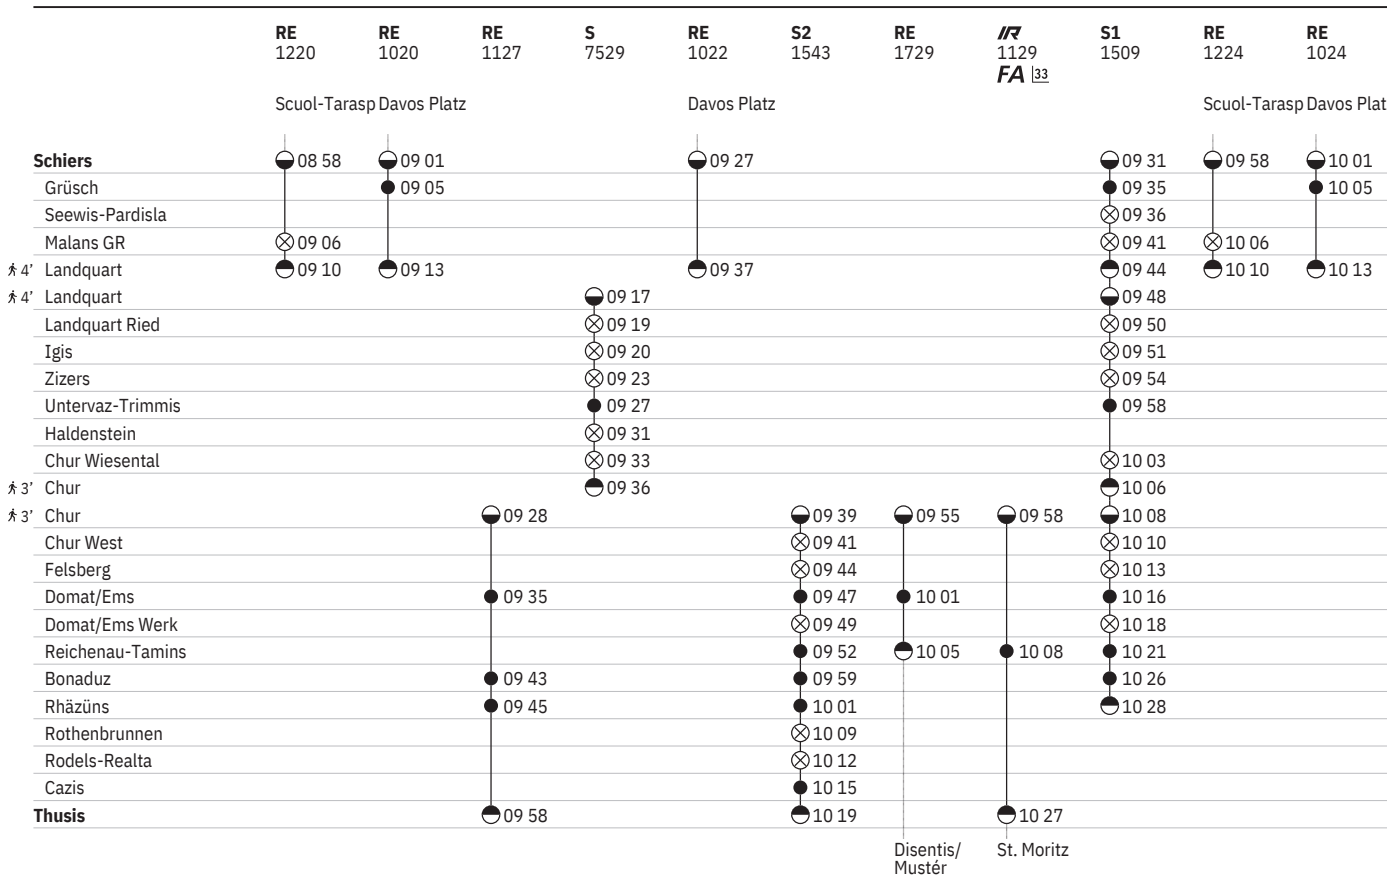

941 Schiers - Landquart - Chur - Thusis

Stand: 26. Oktober 2022