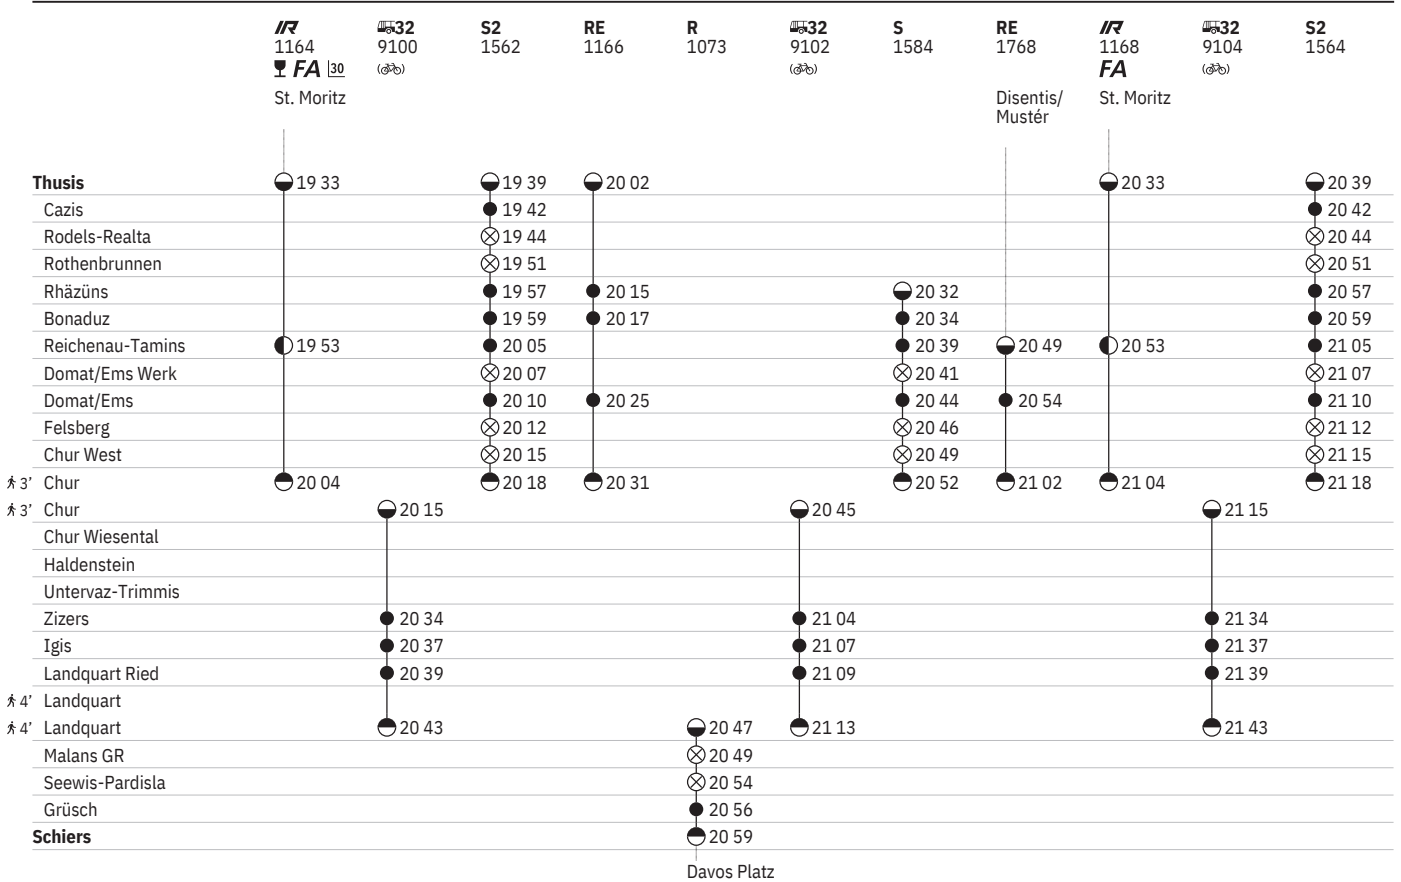

941 **Thusis - Chur - Landquart - Schiers**  

Stand: 26. Oktober 2022

941 **Thuisis - Chur - Landquart - Schiers**  

Stand: 26. Oktober 2022

941 Thuisis - Chur - Landquart - Schiers

Stand: 26. Oktober 2022

941 **Thuisis - Chur - Landquart - Schiers**  

Stand: 26. Oktober 2022

941 **Thuisis - Chur - Landquart - Schiers**  

Stand: 26. Oktober 2022

941 Thuisis - Chur - Landquart - Schiers

Stand: 26. Oktober 2022

- ① Montag
 ② Dienstag
 ③ Mittwoch
 ④ Donnerstag
 ⑤ Freitag
 ⑥ Samstag
 ⑦ Sonntag
 ④ Montag–Freitag ohne allg. Feiertage
 ③ Samstage, Sonn- und allg. Feiertage
 † Sonntage und allg. Feiertage
 ✕ Montag–Samstag ohne allg. Feiertage
 → Fahrpläne der Gegenrichtung, bitte weiterblättern
 ← Fahrpläne der Gegenrichtung, bitte zurückblättern