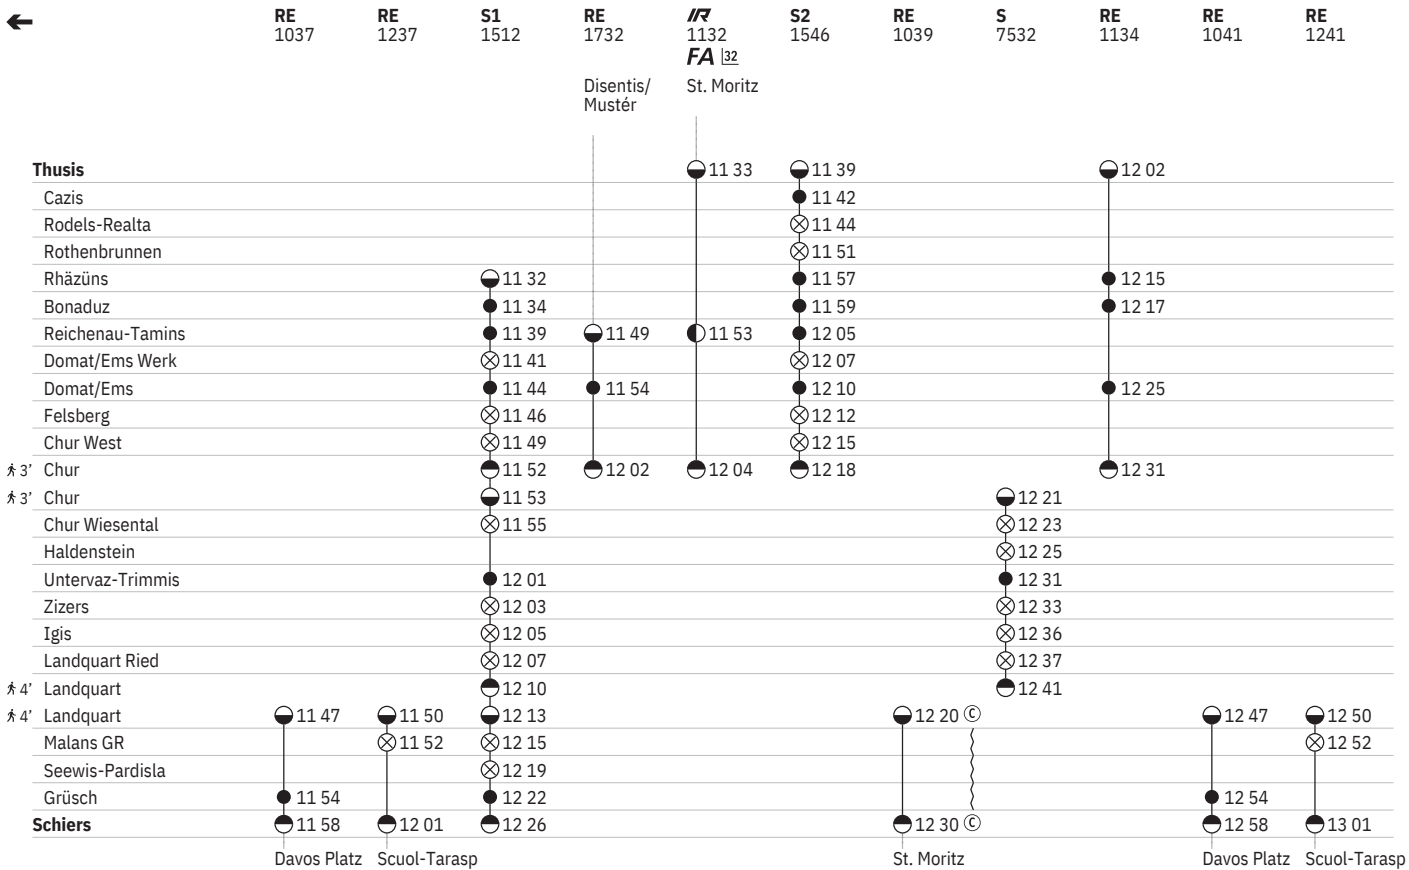

	S 1580	RE 1023 <small>←</small>	S 1538	S 7516	RE 4718 <small>⊗</small>	RE 1118	RE 1025	RE 1225	S1 1506	RE 1720	IR 1120 FA	
					Ilanz						Disentis/ Mustér	St. Moritz
Thuisis	● 07 28 ✕		● 07 39 †			● 08 02					● 08 33	
Cazis	● 07 32		● 07 42									
Rodels-Realta	⊗ 07 34		⊗ 07 44									
Rothenbrunnen	⊗ 07 38		⊗ 07 51									
Rhätzüns	● 07 45		● 07 57			● 08 15			● 08 32			
Bonaduz	● 07 47		● 07 59			● 08 17			● 08 34			
Reichenau-Tamins	● 07 53		● 08 05						● 08 39	● 08 49	● 08 53	
Domat/Ems Werk	⊗ 07 55		⊗ 08 07						⊗ 08 41			
Domat/Ems	● 07 58		● 08 10		● 08 22 (A)	● 08 25			● 08 44	● 08 54		
Felsberg	⊗ 08 01		⊗ 08 12						⊗ 08 46			
Chur West			⊗ 08 15						⊗ 08 49			
† 3' Chur	● 08 05 ✕		● 08 18		● 08 28 (A)	● 08 31			● 08 52	● 09 02	● 09 04	
† 3' Chur			● 08 21	● 08 21 ✕					● 08 53			
Chur Wiesental			⊗ 08 23	⊗ 08 23					⊗ 08 55			
Haldenstein			⊗ 08 25	⊗ 08 25								
Untervaz-Trimmis			● 08 31	● 08 31					● 09 01			
Zizers			⊗ 08 33	⊗ 08 33					⊗ 09 03			
Igis			⊗ 08 35	⊗ 08 35					⊗ 09 05			
Landquart Ried			⊗ 08 37	⊗ 08 37					⊗ 09 07			
† 4' Landquart			● 08 41 †	● 08 41 ✕					● 09 10			
† 4' Landquart		● 08 20					● 08 47	● 08 50	● 09 13			
Malans GR								⊗ 08 52	⊗ 09 15			
Seewis-Pardisla									⊗ 09 19			
Grüsch							● 08 54		● 09 22			
Schiers		● 08 30					● 08 58	● 09 01	● 09 26			
		Davos Platz St. Moritz					Davos Platz	Scuol-Tarasp				

941 **Thusis - Chur - Landquart - Schiers**  

Stand: 26. Oktober 2022

941 **Thuisis - Chur - Landquart - Schiers**  

Stand: 26. Oktober 2022

941 Thuisis - Chur - Landquart - Schiers

Stand: 26. Oktober 2022