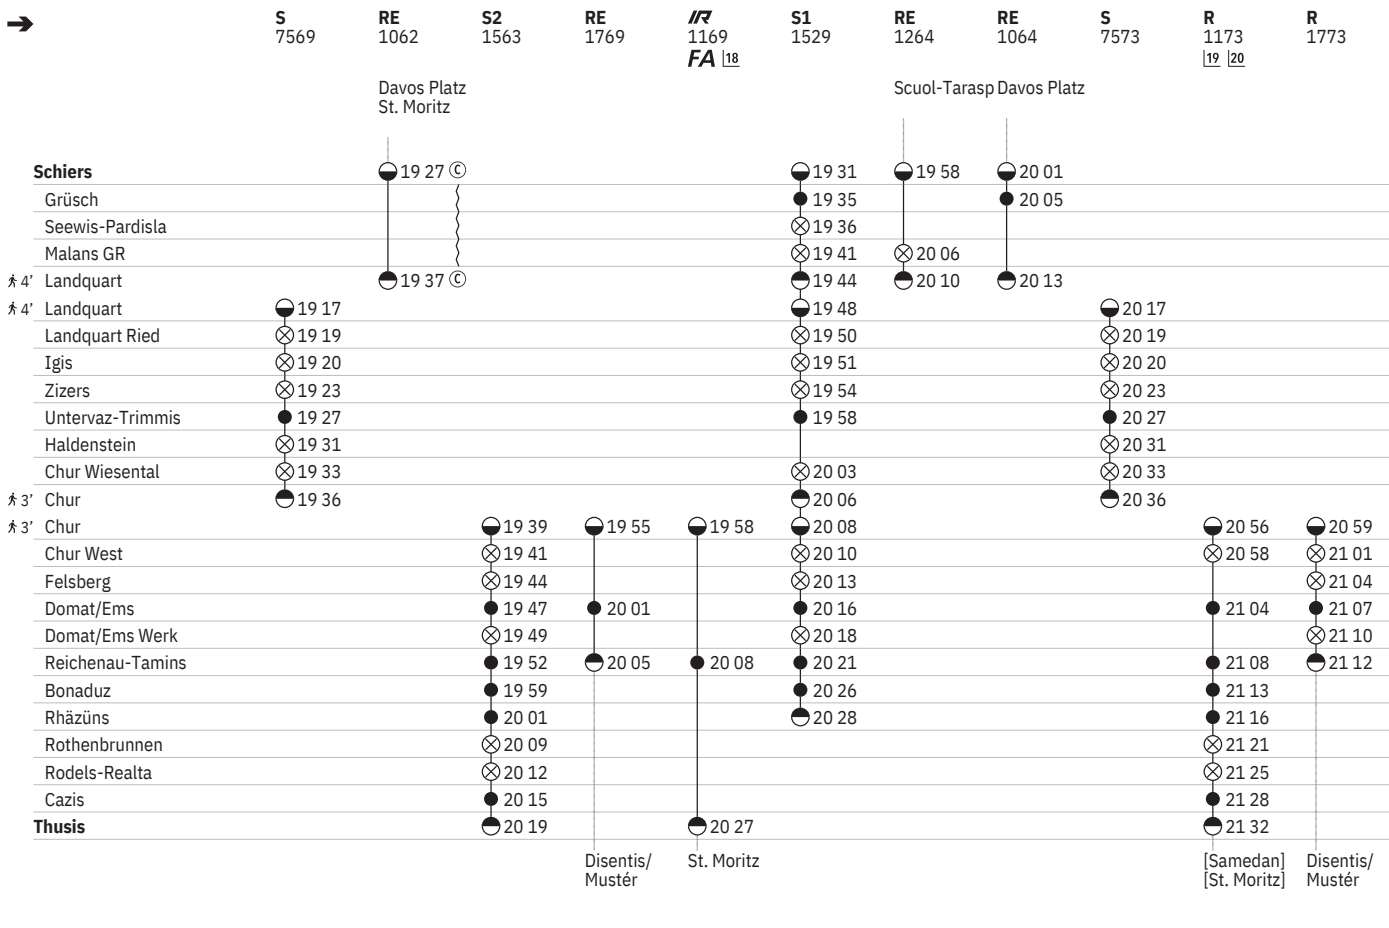

Stand: 26. Oktober 2022

941 Schiers - Landquart - Chur - Thusis

Stand: 26. Oktober 2022

941 Schiers - Landquart - Chur - Thusis

Stand: 26. Oktober 2022

941 Schiers - Landquart - Chur - Thusis

Stand: 26. Oktober 2022

941 Thusis - Chur - Landquart - Schiers

Stand: 26. Oktober 2022

941 **Thuisis - Chur - Landquart - Schiers**  

Stand: 26. Oktober 2022

	RE 1110 <small>l20 l22</small>	RE 1019	S 7512	S2 1536	R 1714	IR 1114 FA <small>l23</small>	RE 1021	RE 1221	S1 1504	R 1716	RE 1116 FA <small>l24</small>	
	Samedan			Disentis/ Mustér			St. Moritz			Disentis/ Mustér		St. Moritz
Thuisis	● 06 27 (A)			● 06 44 10		● 07 09 ✕					● 07 28 †	
Cazis	● 06 31			● 06 47							● 07 32	
Rodels-Realta	⊗ 06 33			⊗ 06 49							⊗ 07 34	
Rothenbrunnen	⊗ 06 37			⊗ 06 53		⊗ 07 20					⊗ 07 38	
Rhätzüns	● 06 45			● 06 59					● 07 32 ✕		● 07 45	
Bonaduz	● 06 47			● 07 02		● 07 28			● 07 34		● 07 47	
Reichenau-Tamins	● 06 53			● 07 08	⊗ 07 18 ✕				● 07 39	● 07 49	● 07 53	
Domat/Ems Werk	⊗ 06 55			⊗ 07 10	⊗ 07 21				⊗ 07 41	⊗ 07 51	⊗ 07 55	
Domat/Ems	● 06 58			● 07 14	● 07 24				● 07 44	● 07 54	● 07 58	
Felsberg	⊗ 07 00			⊗ 07 16	⊗ 07 27				⊗ 07 46		⊗ 08 00	
Chur West				⊗ 07 19	⊗ 07 30				⊗ 07 49	⊗ 07 59	⊗ 08 00	
† 3' Chur	● 07 05 (A)			● 07 23 10	● 07 32 ✕	● 07 42 ✕			● 07 52 ✕	● 08 03	● 08 05 †	
† 3' Chur			● 07 21						● 07 53			
Chur Wiesental			⊗ 07 23						⊗ 07 55			
Haldenstein			⊗ 07 25									
Untervaz-Trimmis			● 07 31						● 08 01			
Zizers			⊗ 07 33						⊗ 08 03			
Igis			⊗ 07 35						⊗ 08 05			
Landquart Ried			⊗ 07 37						⊗ 08 07			
† 4' Landquart			● 07 41						● 08 10			
† 4' Landquart		● 07 20					● 07 47	● 07 50	● 08 13 ✕			
Malans GR								⊗ 07 52	⊗ 08 15			
Seewis-Pardisla									⊗ 08 19			
Grüsch							● 07 54		● 08 22			
Schiers		● 07 30					● 07 58	● 08 01	● 08 26 ✕			
		Davos Platz					Davos Platz	Scuol-Tarasp				