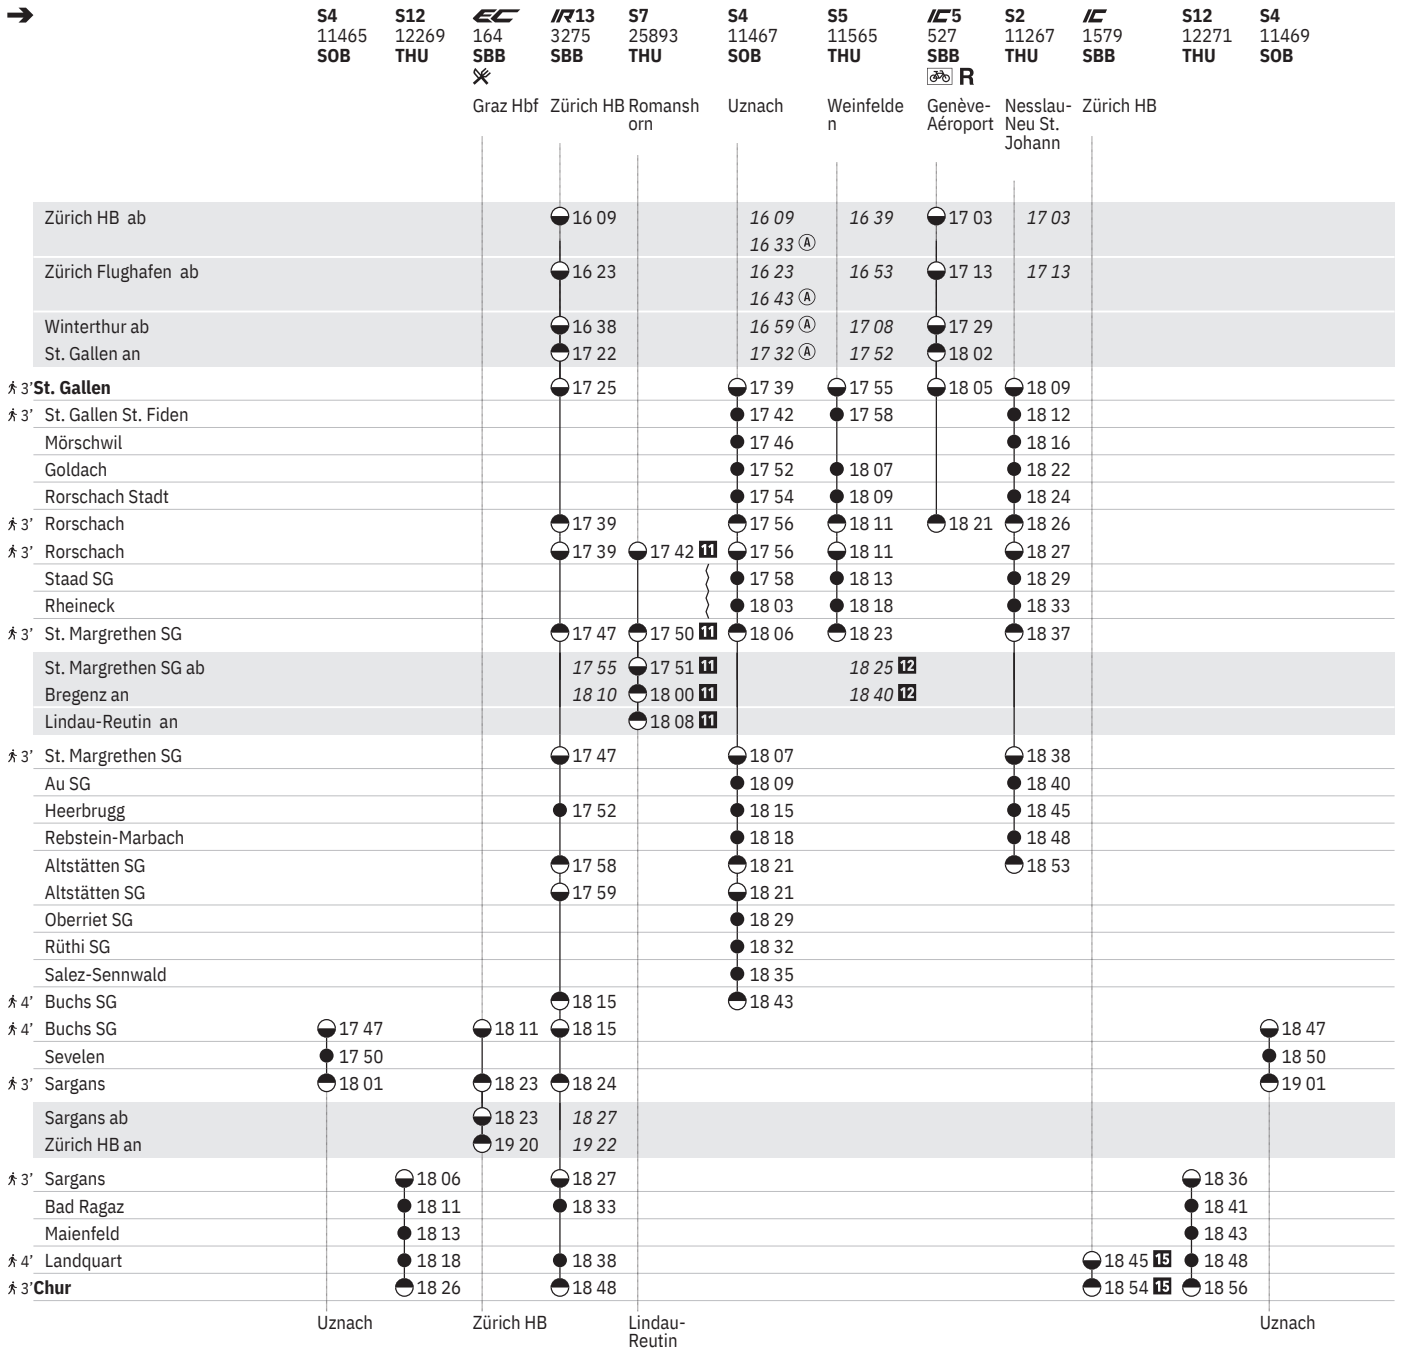

880 St. Gallen - Rorschach - Buchs SG - Sargans

Stand: 6. Oktober 2022

① - ⑦ vom 11.12.-26.2.

11 ⑥ - ⑦ sowie 26.12.

12 ④ vom 12.12.-7.12. sowie 2.1., 7.4., 1.8. ohne 6.1., 1.5., 8.6., 15.8., 26.10., 1.11.

13 ⑤ vom 13.1.-24.2.