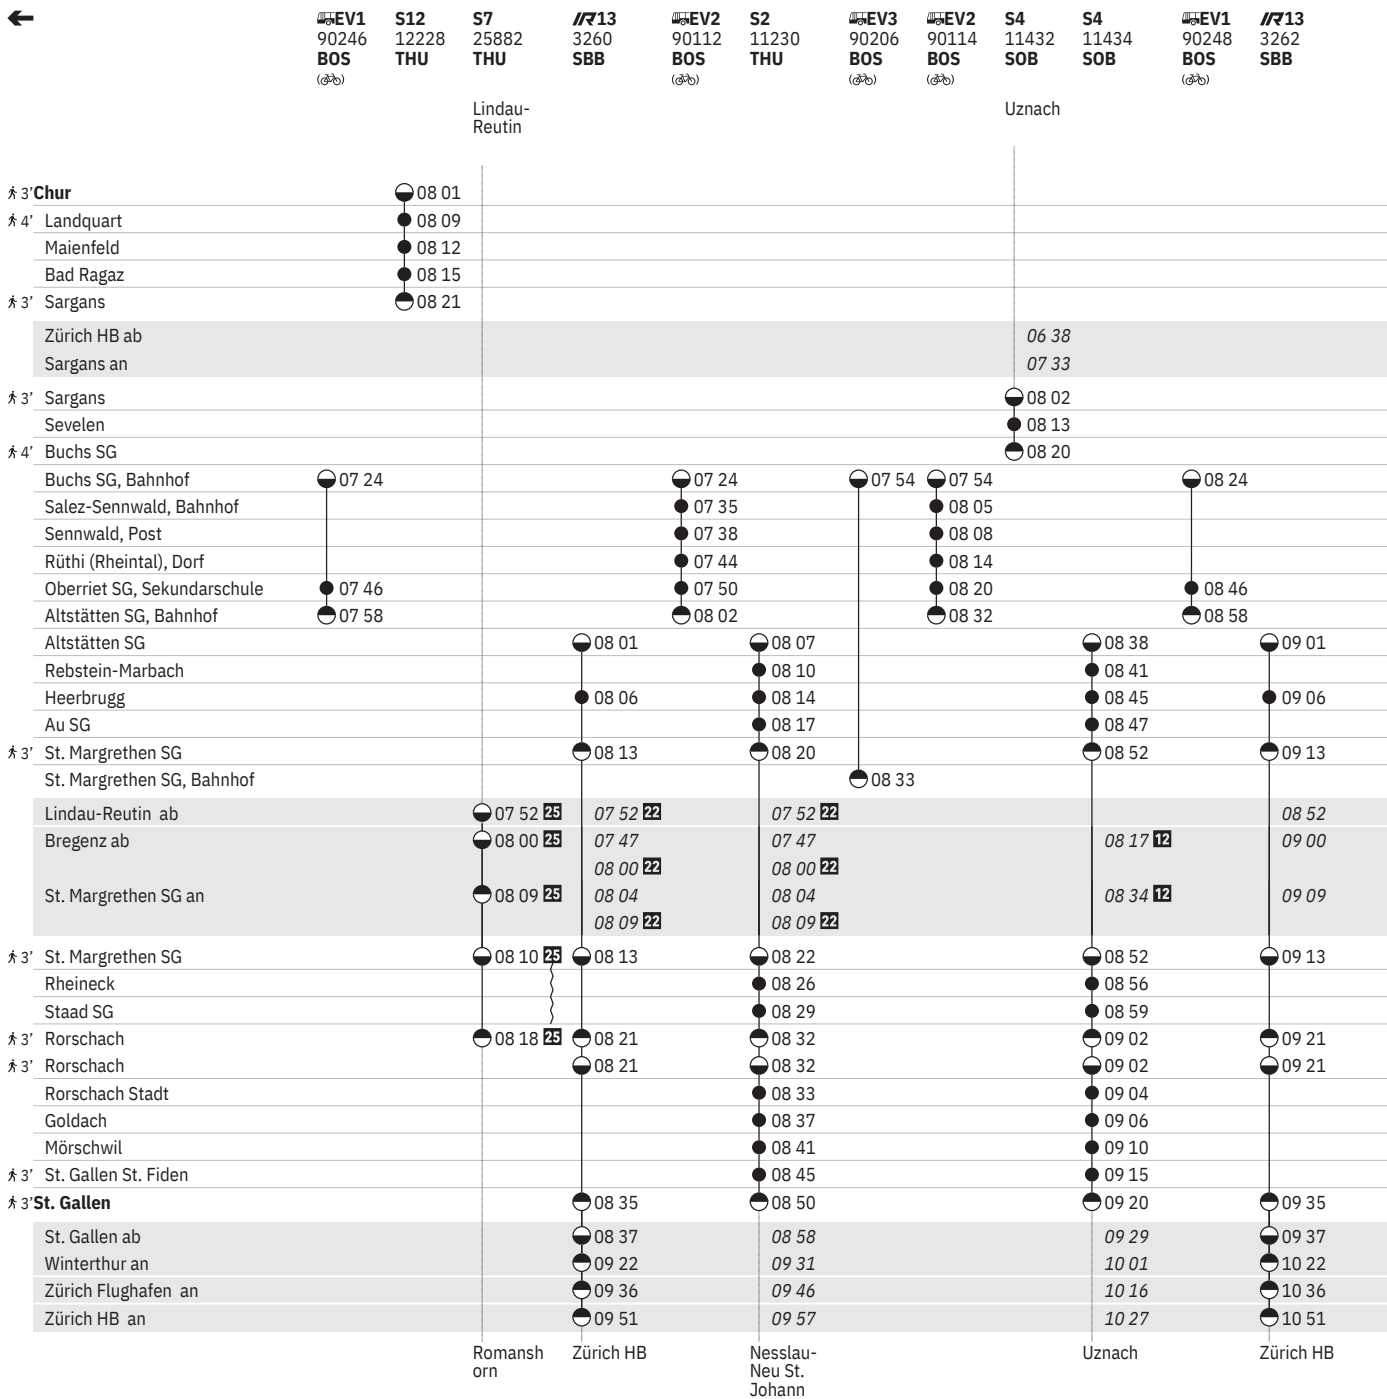

880 Sargans - Buchs SG - Rorschach - St. Gallen

Stand: 6. Oktober 2022

① - ⑦ vom 27.2.-29.10. "Sperr Nord"

12 ④ vom 12.12.-7.12. sowie 2.1., 7.4., 1.8. ohne 6.1., 1.5., 8.6., 15.8., 26.10., 1.11.

22 ④ - ⑦ sowie 26.12., 10.4., 18.5., 29.5.