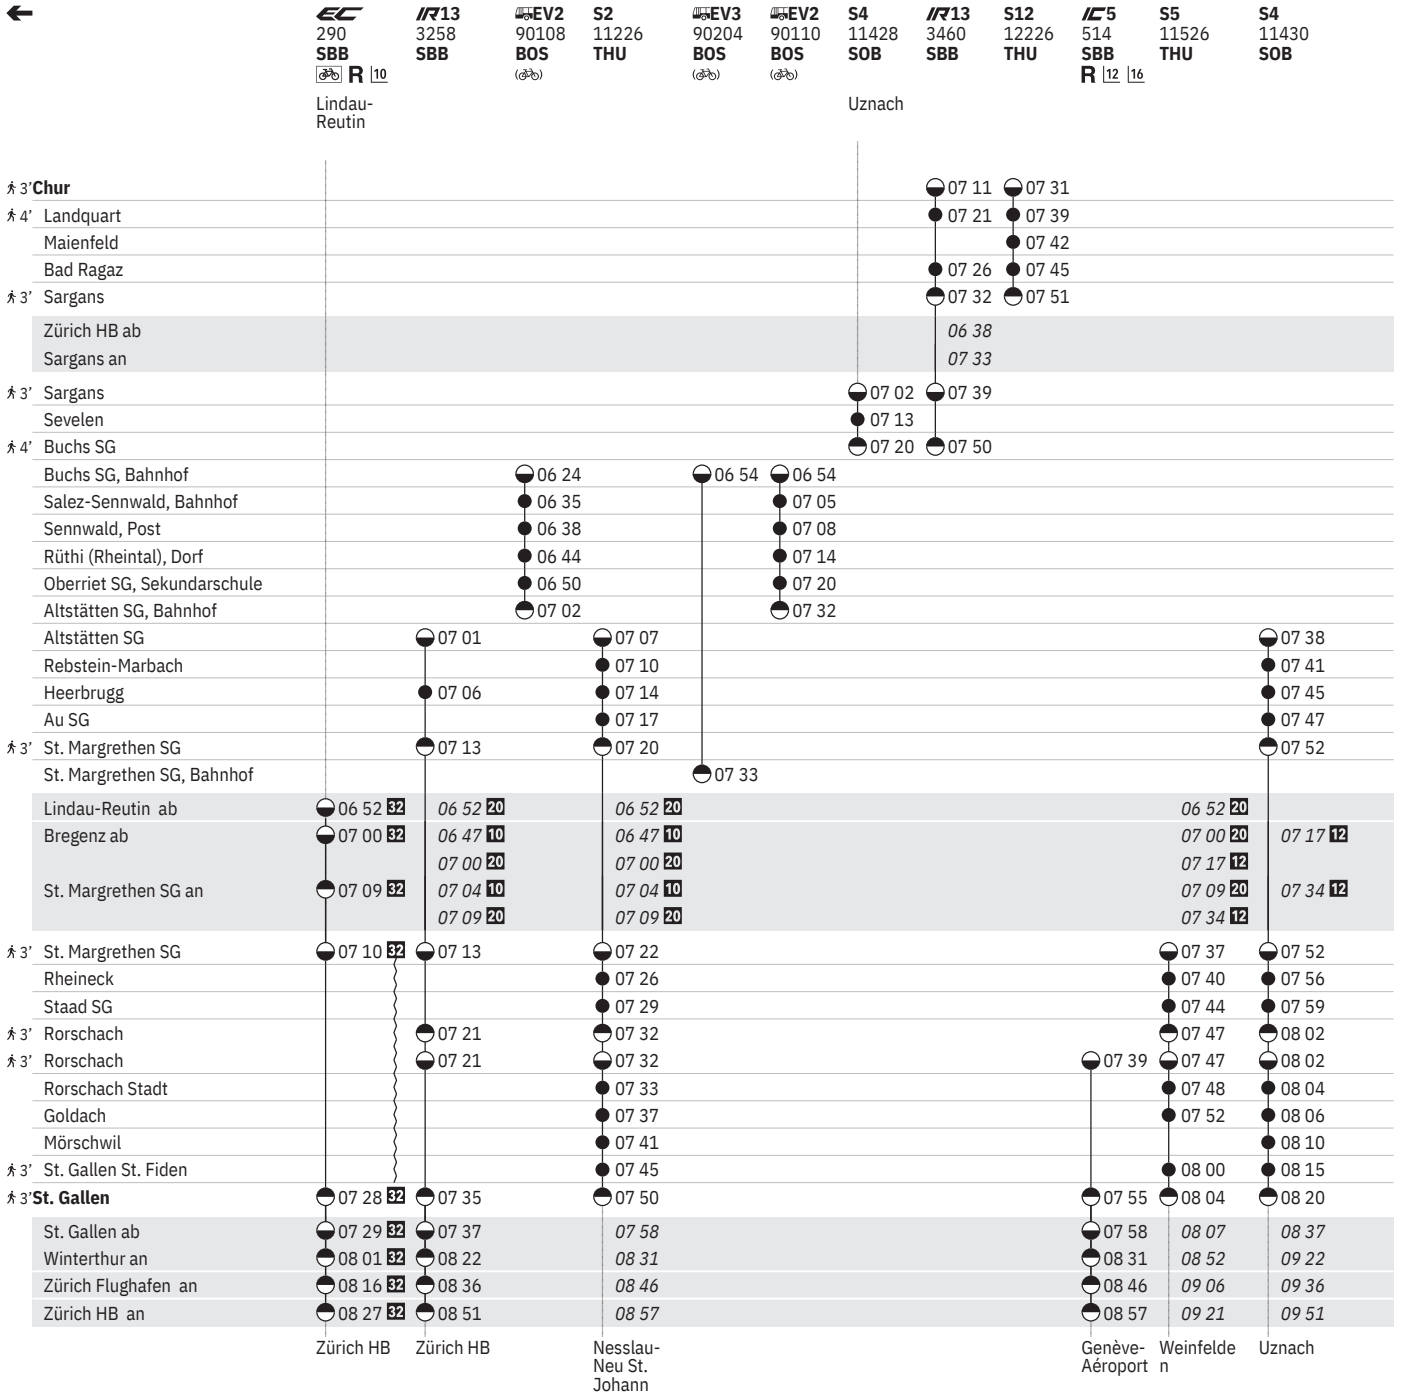

880 Sargans - Buchs SG - Rorschach - St. Gallen

Stand: 6. Oktober 2022

① - ⑦ vom 27.2.-29.10. "Sperrung Nord"

10 ④ - ⑦ sowie 26.12., 6.1., 10.4., 1.5., 18.5., 29.5., 8.6., 15.8., 26.10., 1.11., 8.12. **20** ④ sowie 2.1., 1.8. ohne 1.5., 19.5., 18.9., 25.9., 2.10. **16** ✖ St. Gallen
32 ④ sowie 1.8. ohne 1.5., 19.5., 18.9., 25.9., 2.10.
12 ④ vom 12.12.-7.12. sowie 2.1., 7.4., 1.8. ohne 6.1., 1.5., 8.6., 15.8., 26.10., 1.11. **10** VELOS: Beförderung nur im internationalen Verkehr
12 ④ ① - ⑦ vom 21.3.-29.10.