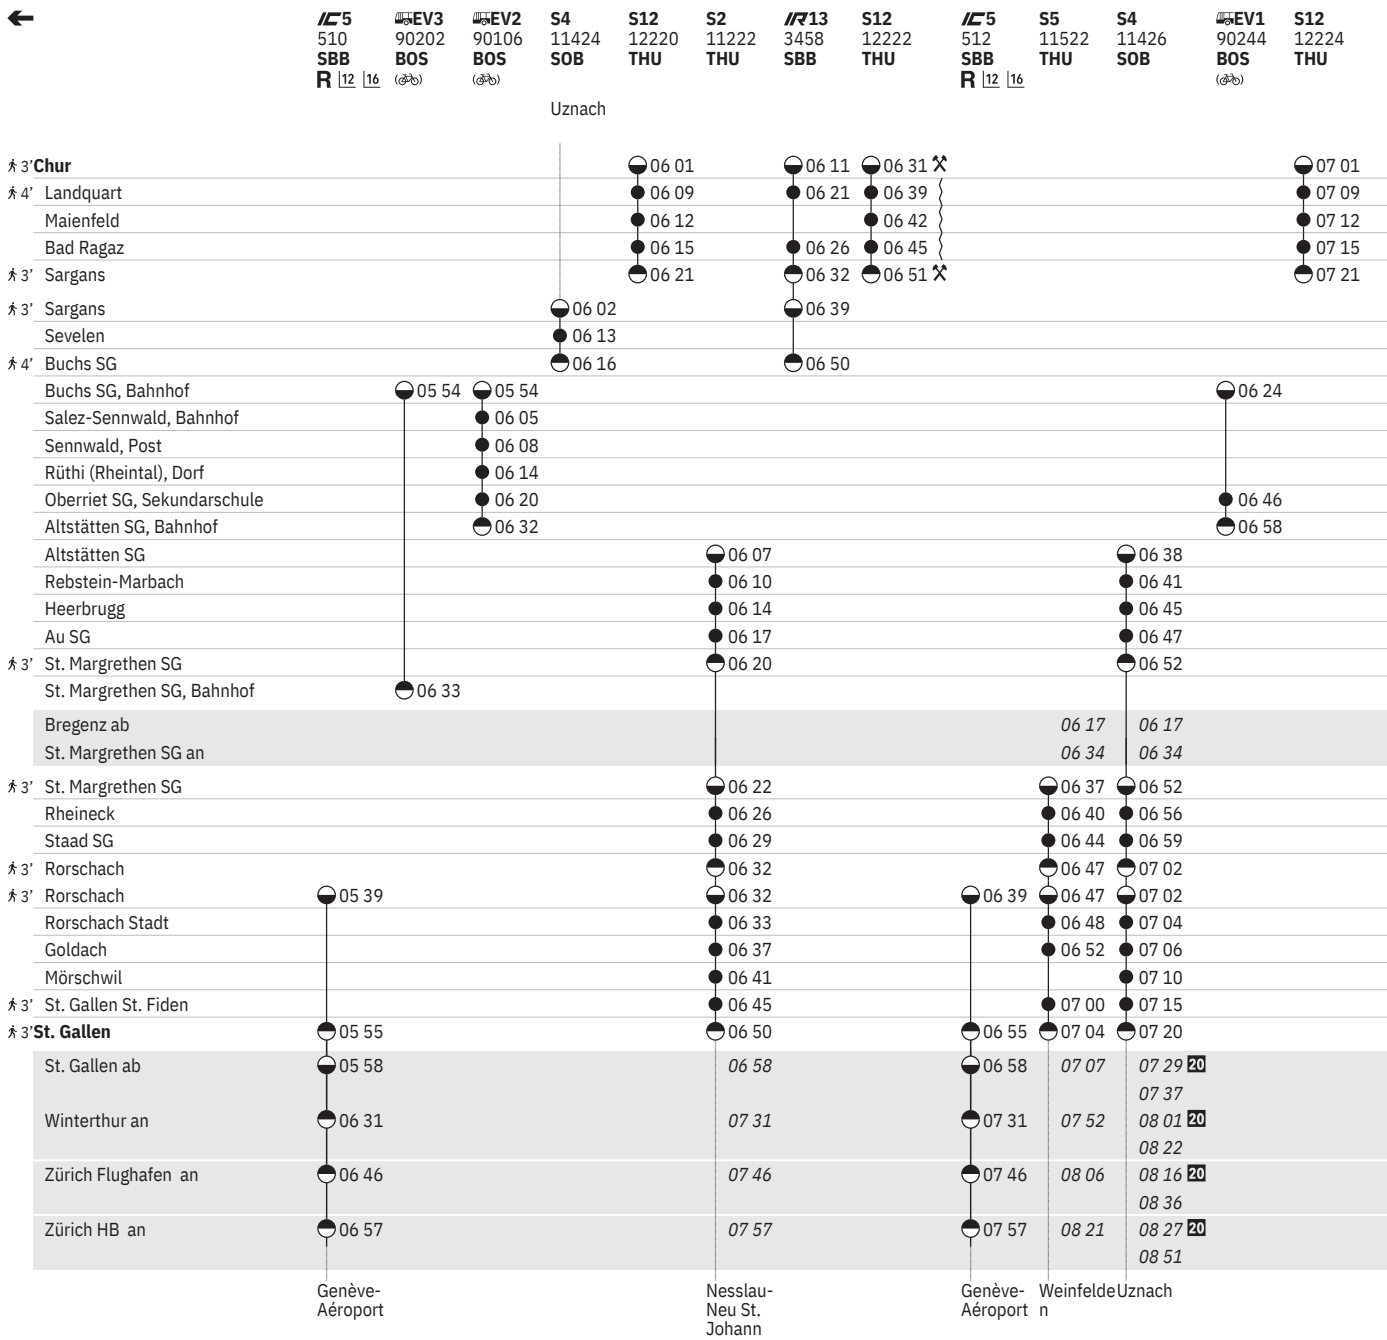

880 Sargans - Buchs SG - Rorschach - St. Gallen

Stand: 6. Oktober 2022

① - ⑦ vom 27.2.-29.10. "Sperrung Nord"

20 ④ sowie 2.1., 1.8. ohne 1.5., 19.5., 18.9., 25.9., 2.10.

l12 (ab) ① - ⑦ vom 21.3.-29.10.

l16 ✖ St. Gallen