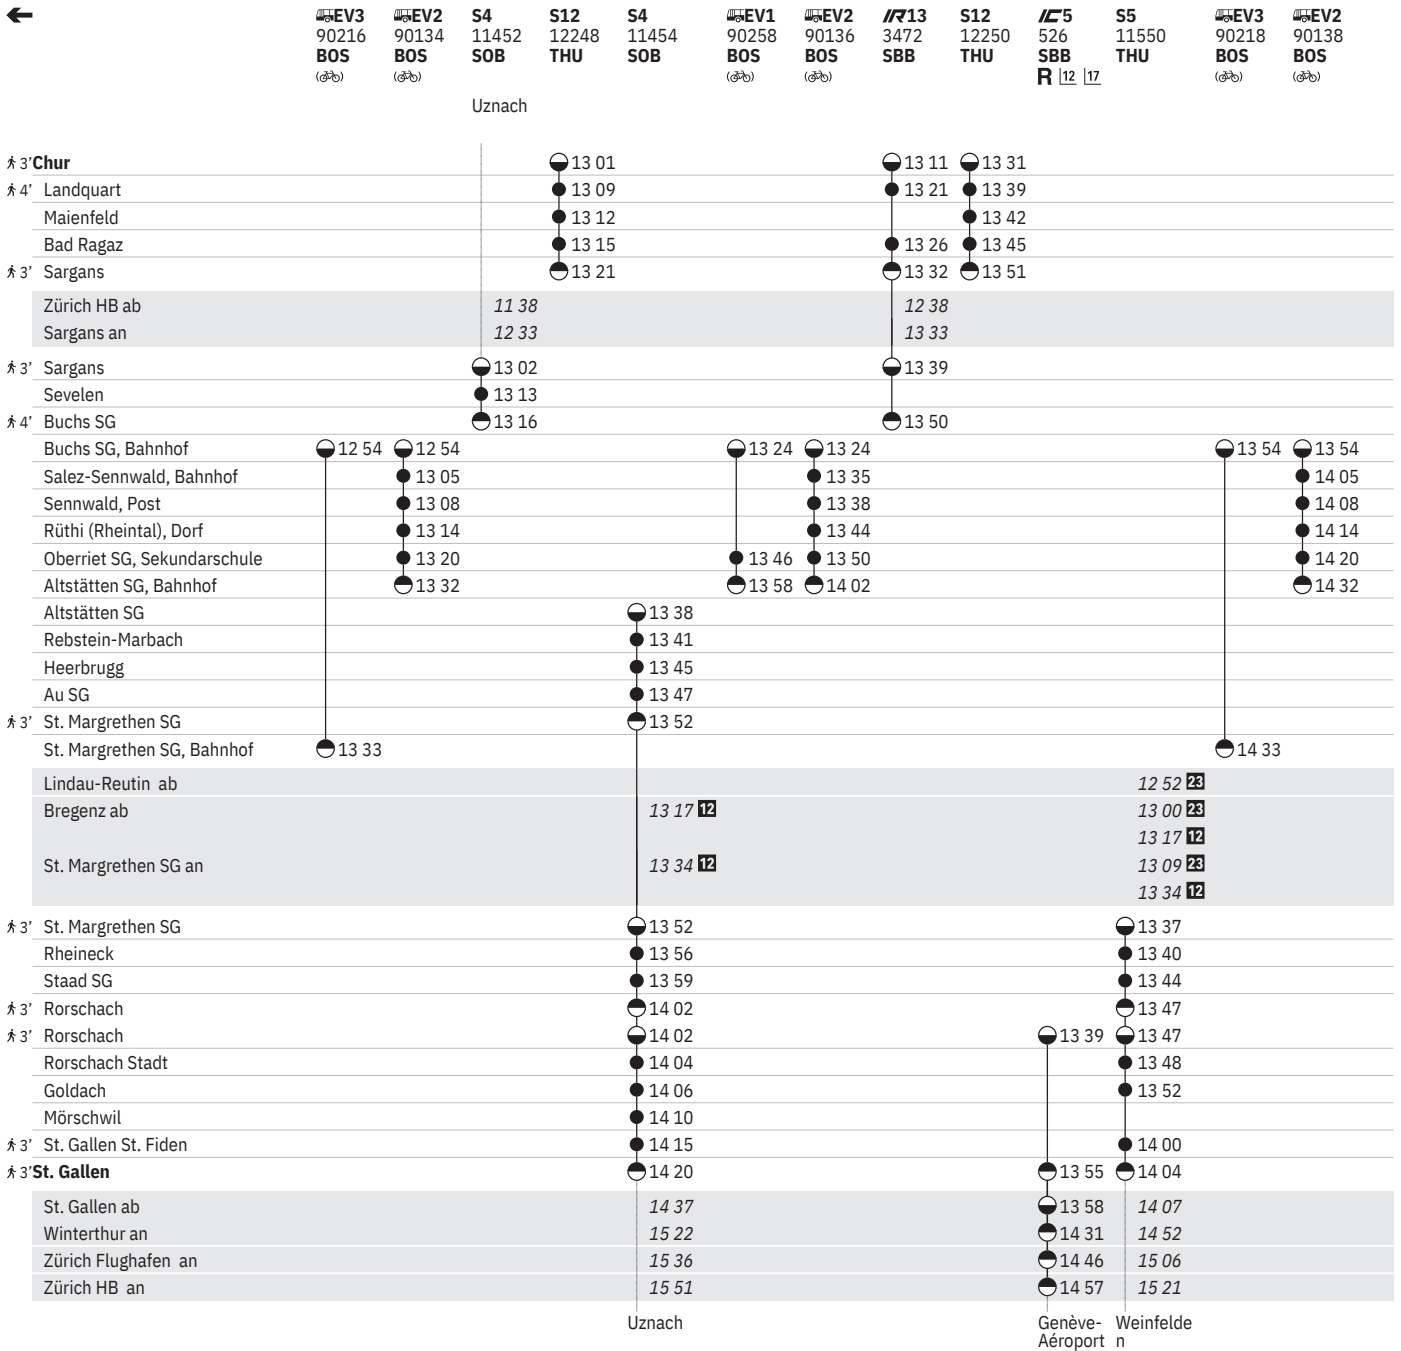

12 ⑥ ① - ⑦ vom 21.3.-29.10.

16 ✖ St. Gallen

22 ⑥ - ⑦ sowie 26.12., 10.4., 18.5., 29.5.

880 Sargans - Buchs SG - Rorschach - St. Gallen

Stand: 6. Oktober 2022

① - ⑦ vom 27.2.-29.10. "Sperr Nord"

12 ④ vom 12.12.-7.12. sowie 2.1., 7.4., 1.8. ohne 6.1., 1.5., 8.6., 15.8., 26.10., 1.11.