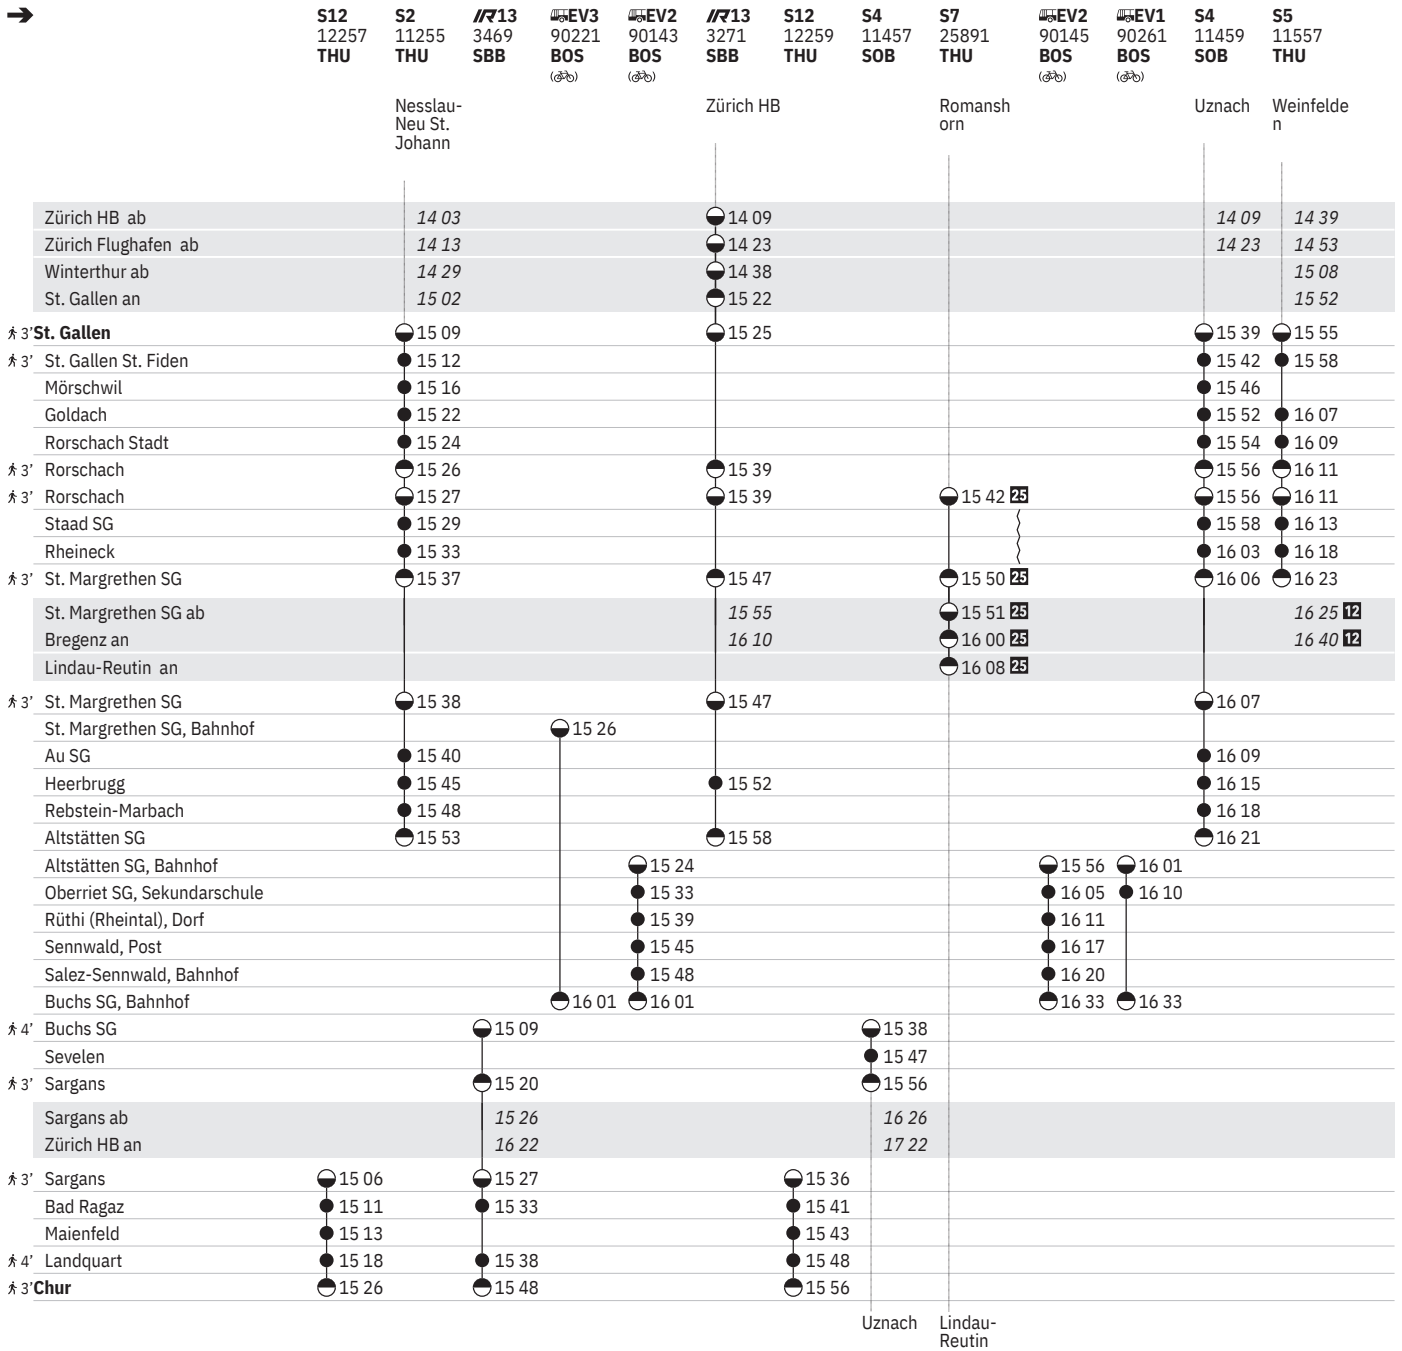

880 St. Gallen - Rorschach - Buchs SG - Sargans

Stand: 6. Oktober 2022

① - ⑦ vom 27.2.-29.10. "Sperr Nord"

12 ④ vom 12.12.-7.12. sowie 2.1., 7.4., 1.8. ohne 6.1., 1.5., 8.6., 15.8., 26.10., 1.11. 25 ⑥-⑦ sowie 10.4., 18.5., 29.5.