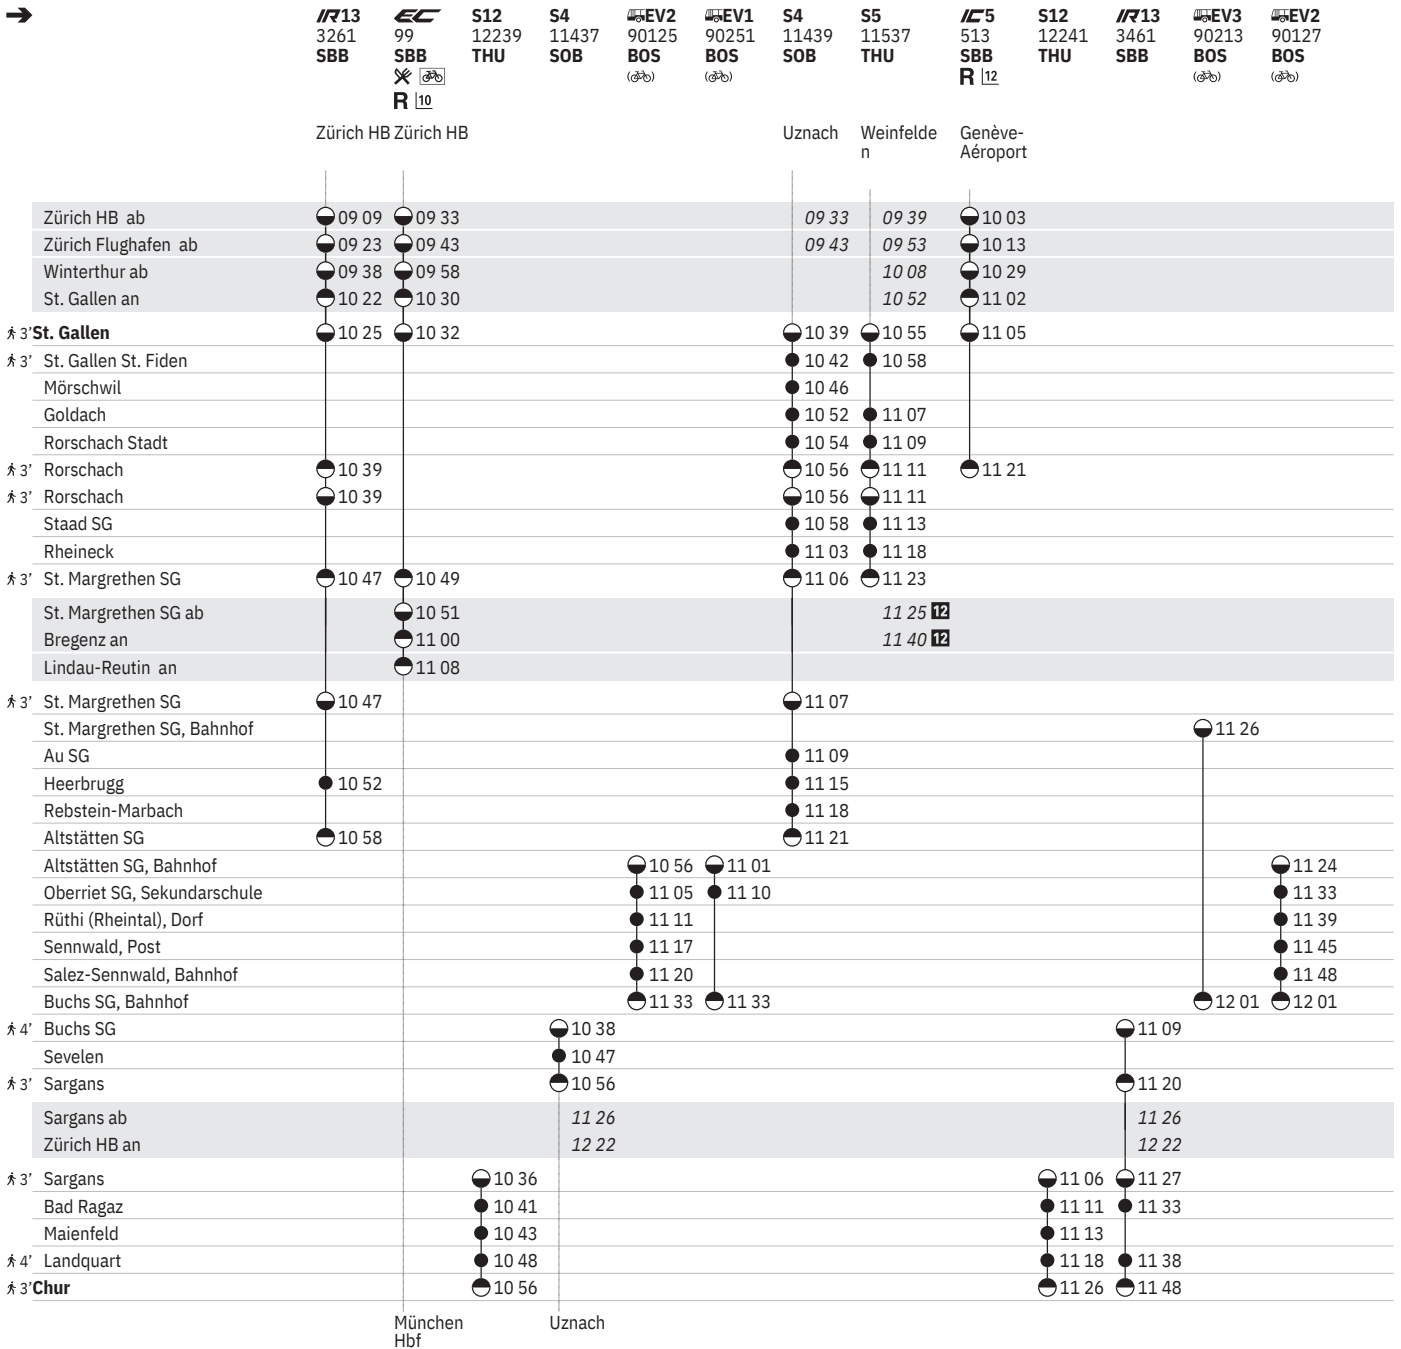

880 St. Gallen - Rorschach - Buchs SG - Sargans

Stand: 6. Oktober 2022

① – ⑦ vom 27.2.–29.10. "Sperr Nord"

¹² ④ vom 12.12.–7.12. sowie 2.1., 7.4., 1.8. ohne 6.1., 1.5., 8.6., 15.8., 26.10., 1.11.

¹⁰ VELOS: Beförderung nur im internationalen Verkehr

¹² ① – ⑦ vom 21.3.–29.10.