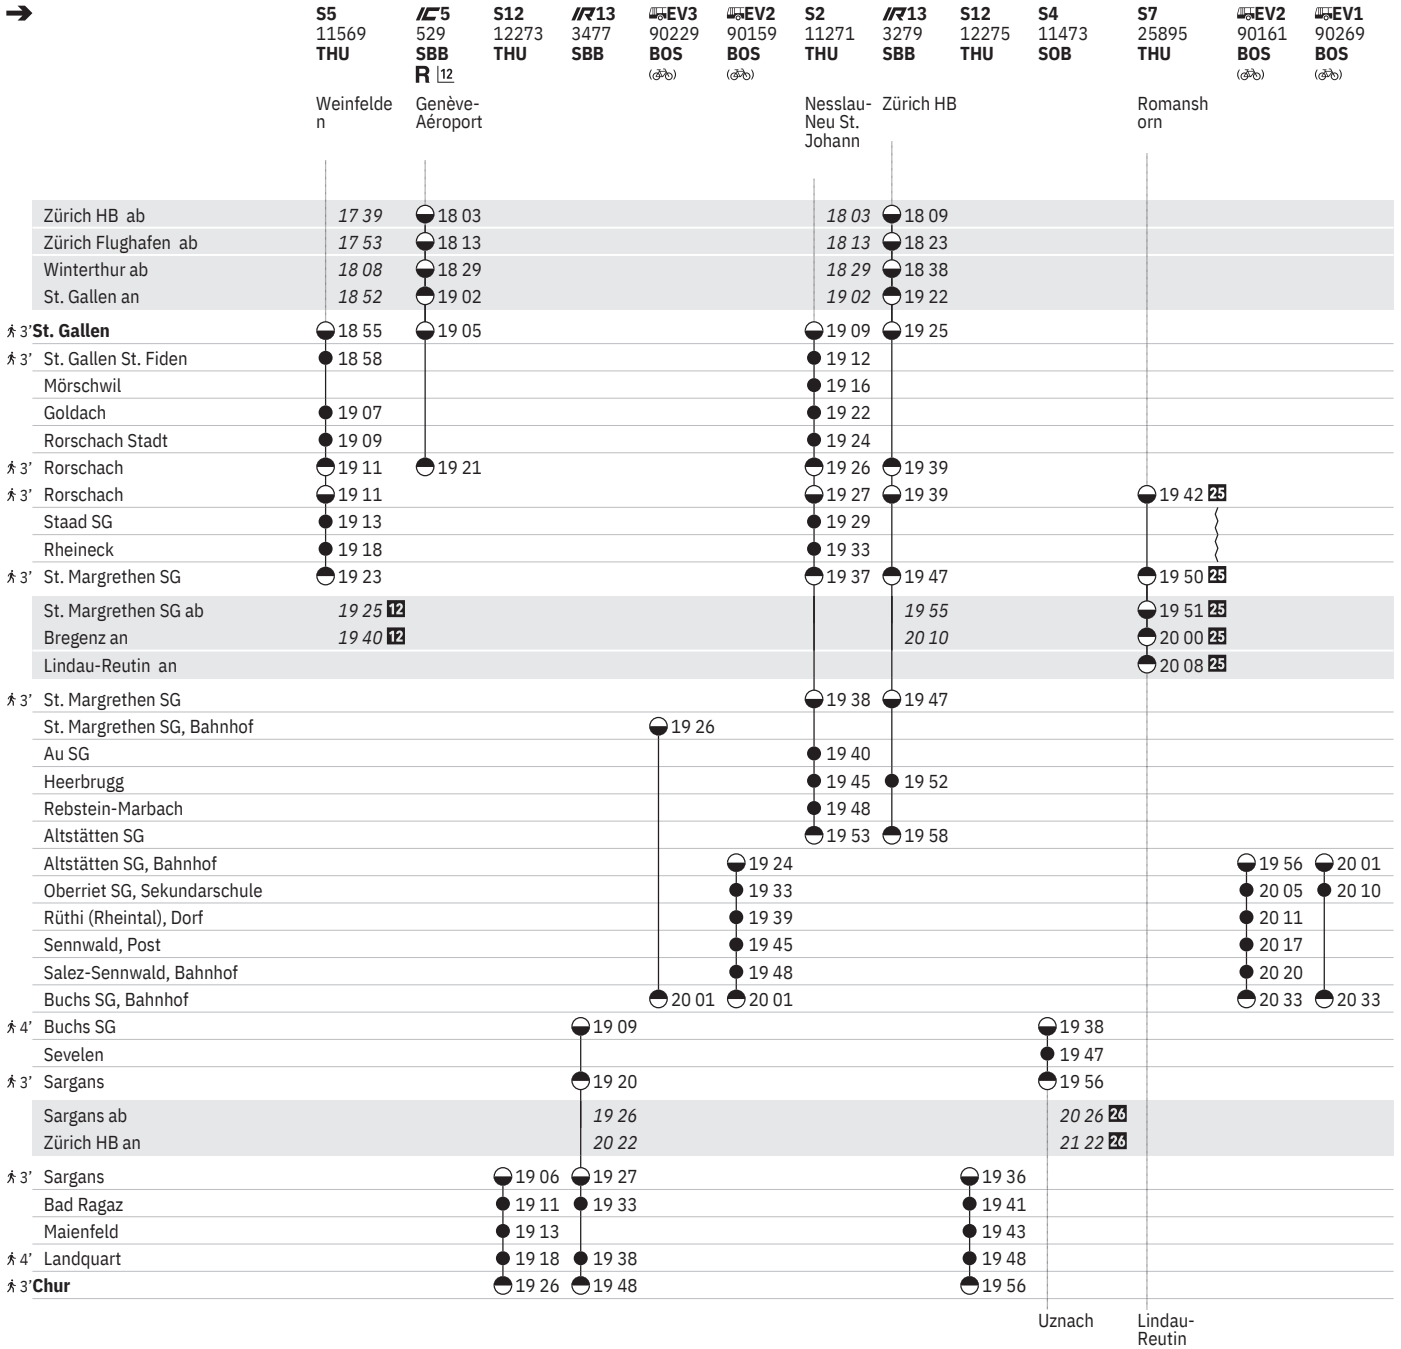

880 St. Gallen - Rorschach - Buchs SG - Sargans

Stand: 6. Oktober 2022

① - ⑦ vom 27.2.-29.10. "Sperrung Nord"

¹² ④ vom 12.12.-7.12. sowie 2.1., 7.4., 1.8. ohne 6.1., 1.5., 8.6., 15.8., 26.10., 1.11.

²⁵ ⑥ - ⑦ sowie 10.4., 18.5., 29.5.
²⁶ ③ vom 4.3.-10.6.

¹² ③ ① - ⑦ vom 21.3.-29.10.