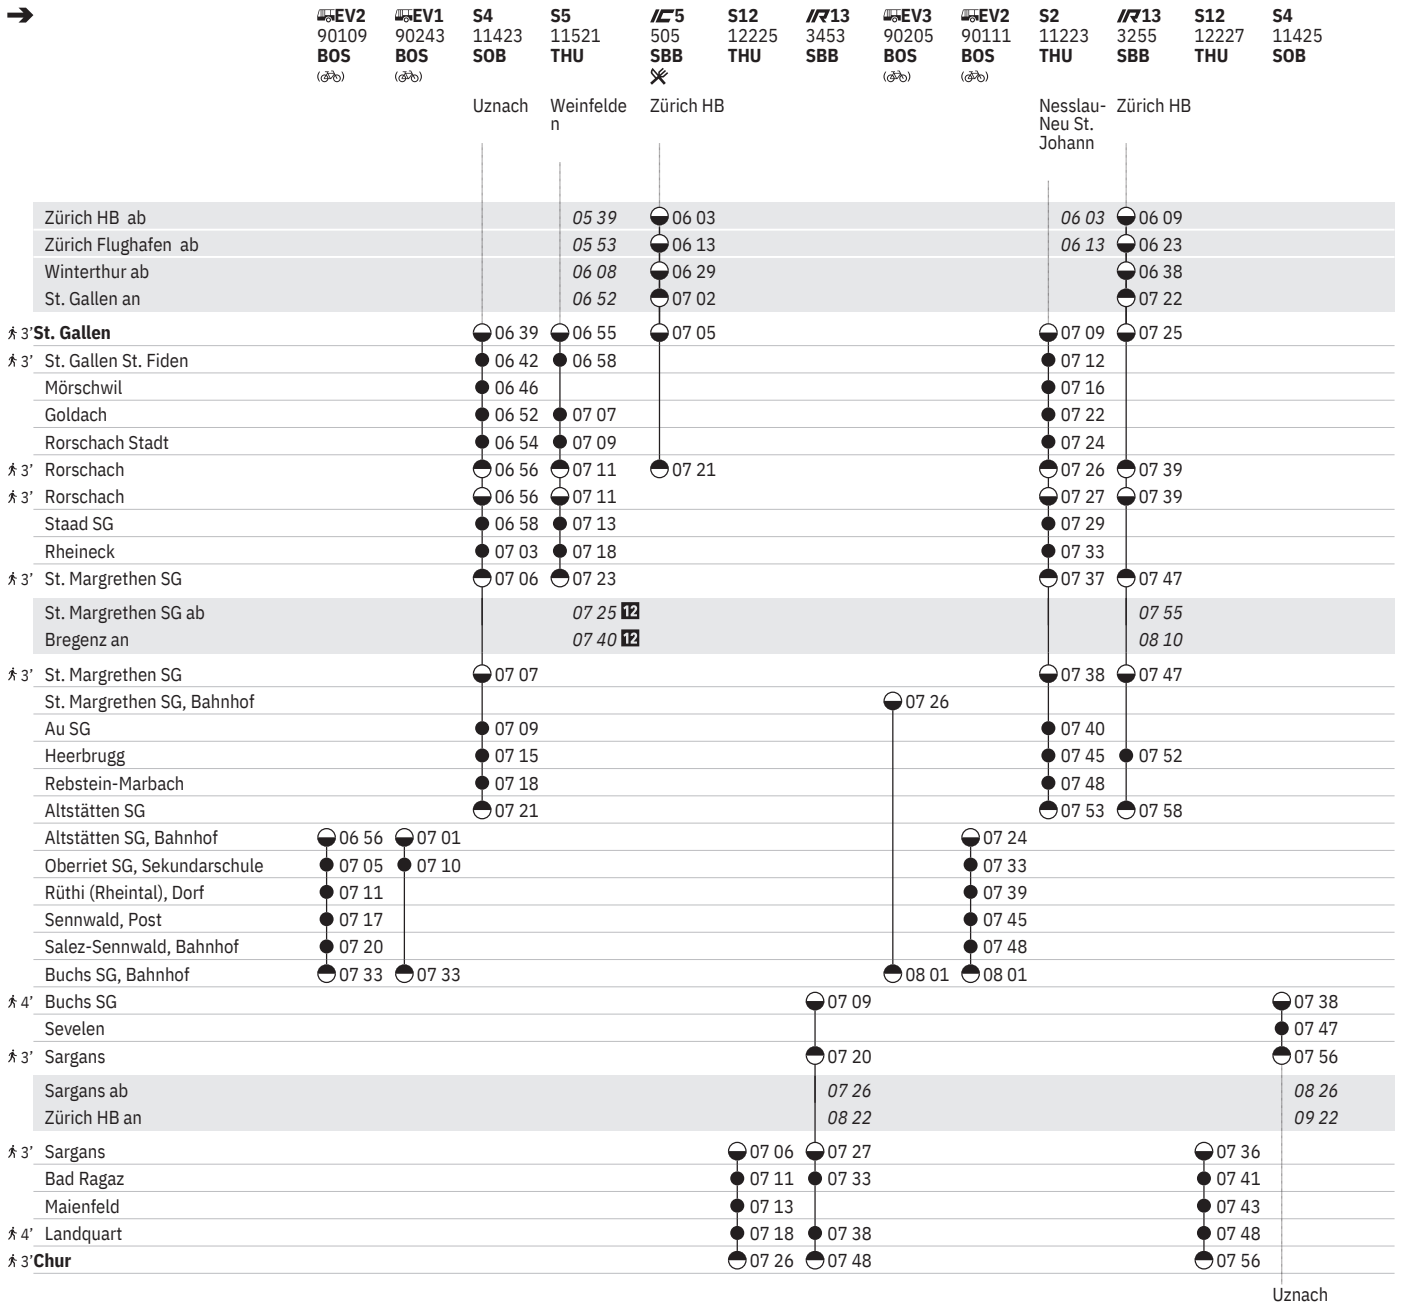

880 St. Gallen - Rorschach - Buchs SG - Sargans

Stand: 6. Oktober 2022

① – ⑦ vom 27.2.–29.10. "Sperr Nord"

12 ④ vom 12.12.–7.12. sowie 2.1., 7.4., 1.8. ohne 6.1., 1.5., 8.6., 15.8., 26.10., 1.11.