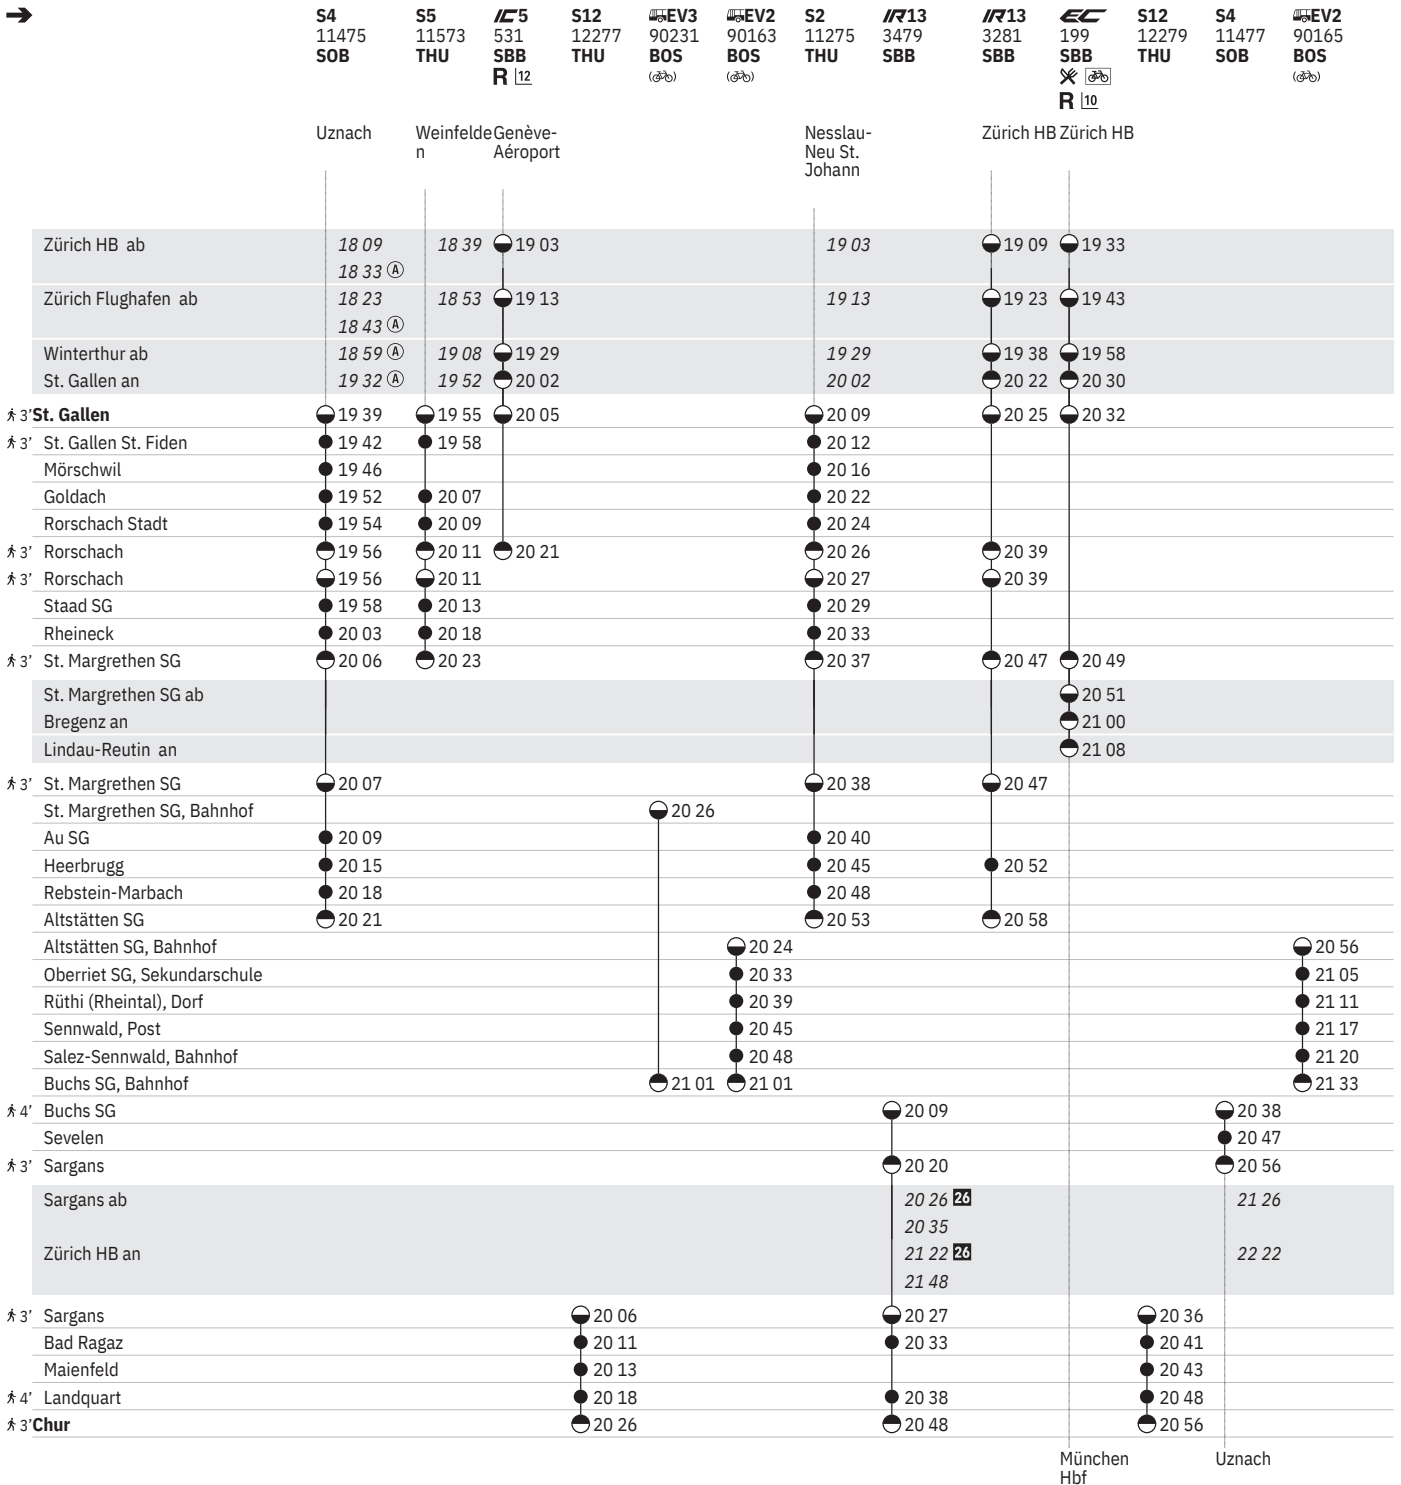

880 St. Gallen - Rorschach - Buchs SG - Sargans

Stand: 6. Oktober 2022

① - ⑦ vom 27.2.-29.10. "Sperrung Nord"

23 © vom 4.3.-10.6.

10 VELOS: Beförderung nur im internationalen Verkehr

12 (A) (B) (C) (D) (E) (F) vom 21.3.-29.10.