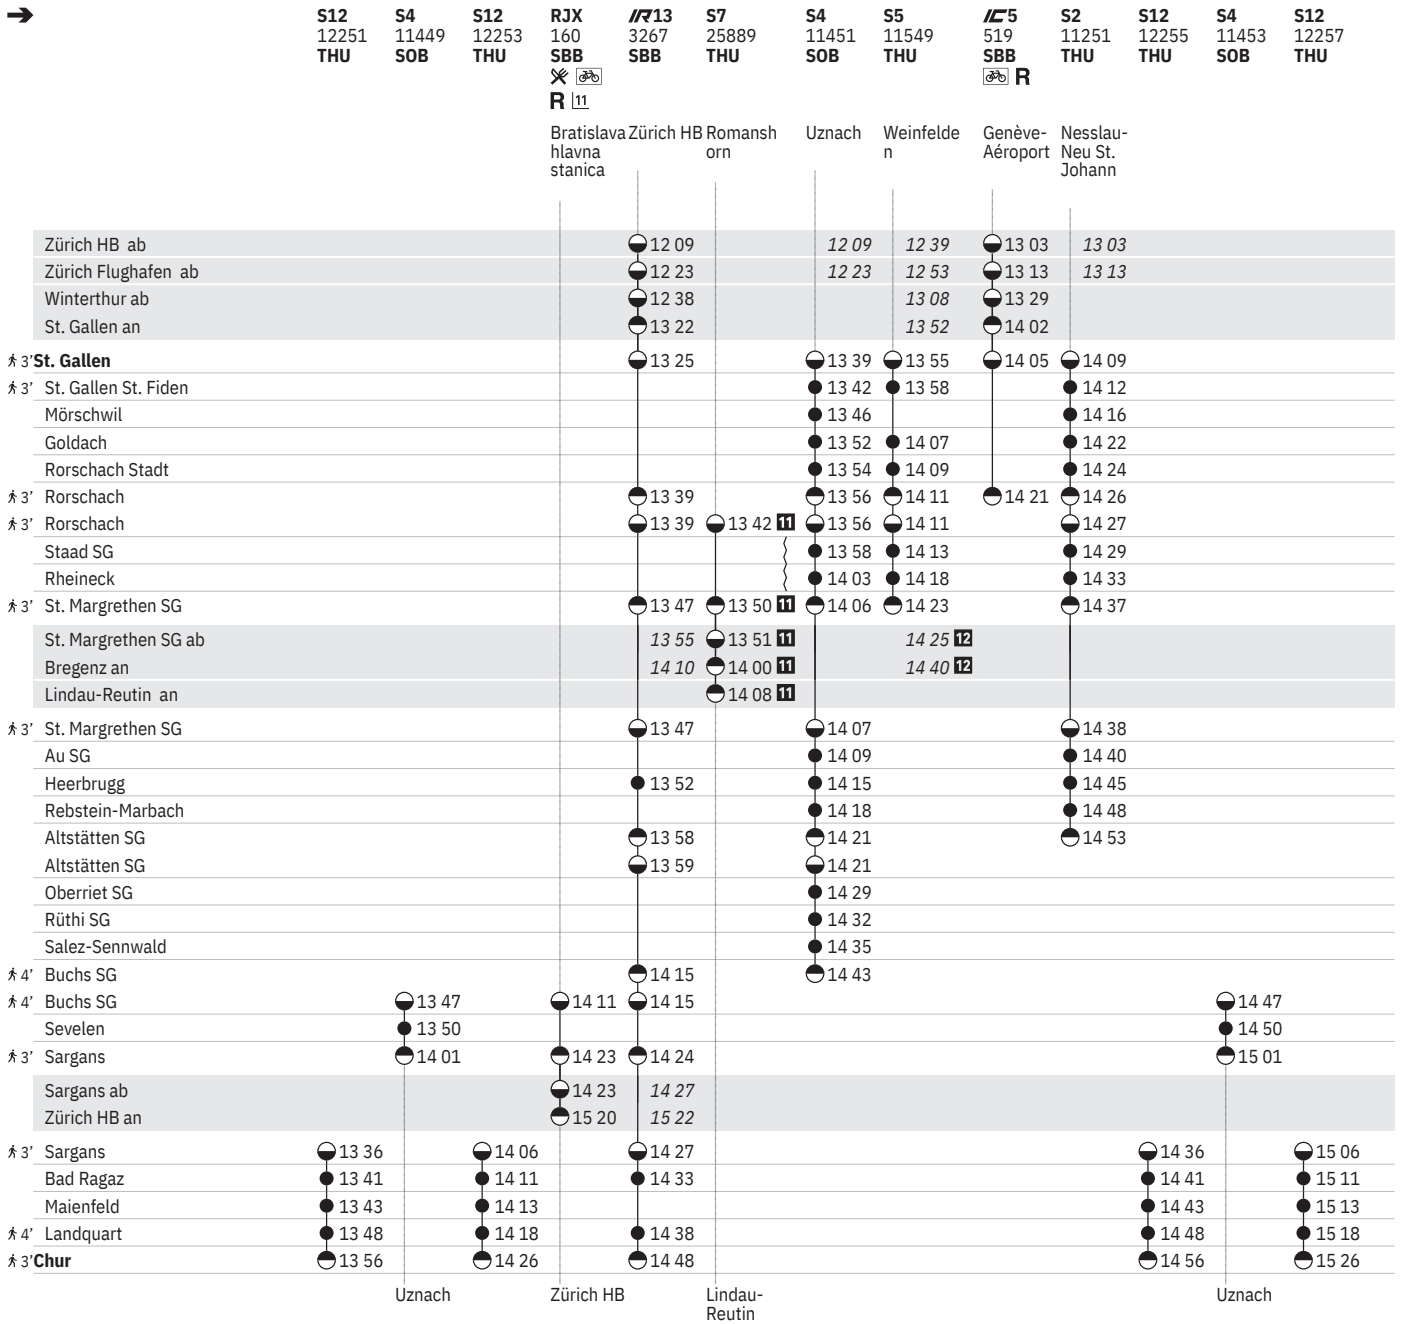

880 St. Gallen - Rorschach - Buchs SG - Sargans

Stand: 6. Oktober 2022

① - ⑦ vom 11.12.-26.2.

① ④ - ⑦ sowie 26.12.

⑫ ④ vom 12.12.-7.12. sowie 2.1., 7.4., 1.8. ohne 6.1., 1.5., 8.6., 15.8., 26.10., 1.11.

⑪ VELOS: Reservierung am Billettschalter oder sbb.ch/velo-reservation