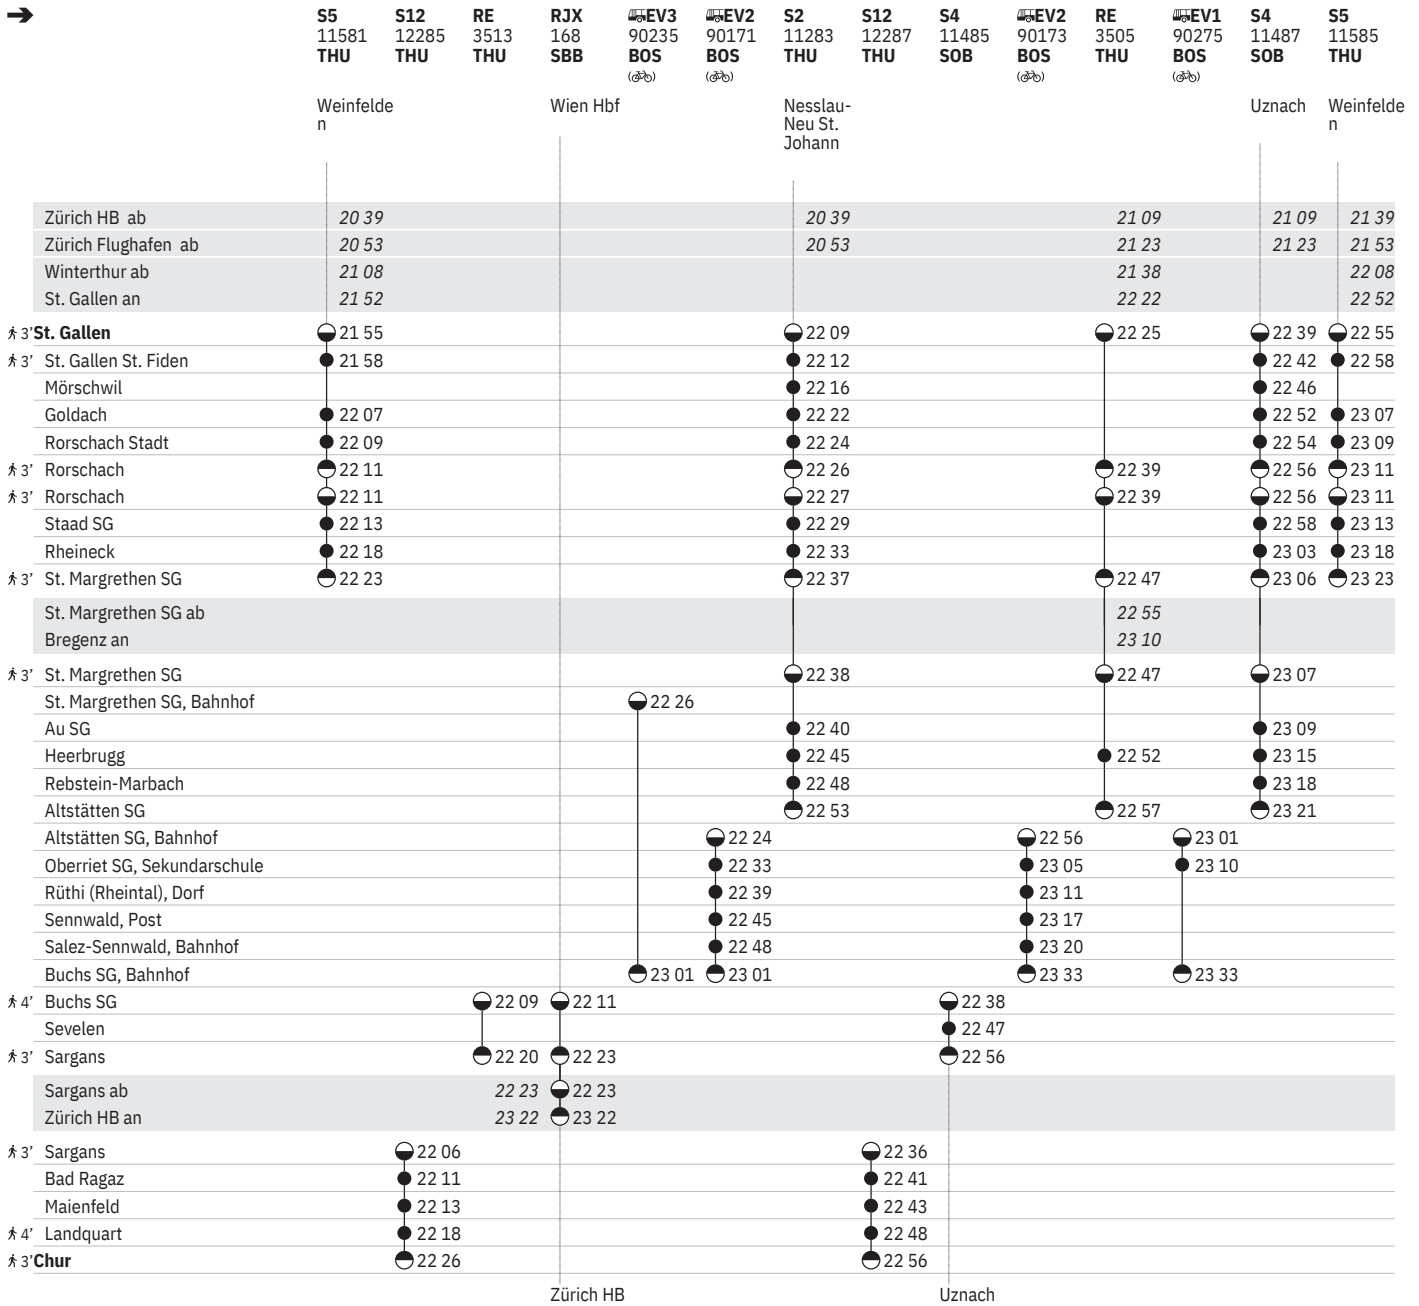

Stand: 6. Oktober 2022

① - ⑦ vom 27.2.-29.10. "Sperr Nord"

880 St. Gallen - Rorschach - Buchs SG - Sargans

Stand: 6. Oktober 2022

① - ⑦ vom 27.2.-29.10. "Sperr Nord"

880 St. Gallen - Rorschach - Buchs SG - Sargans