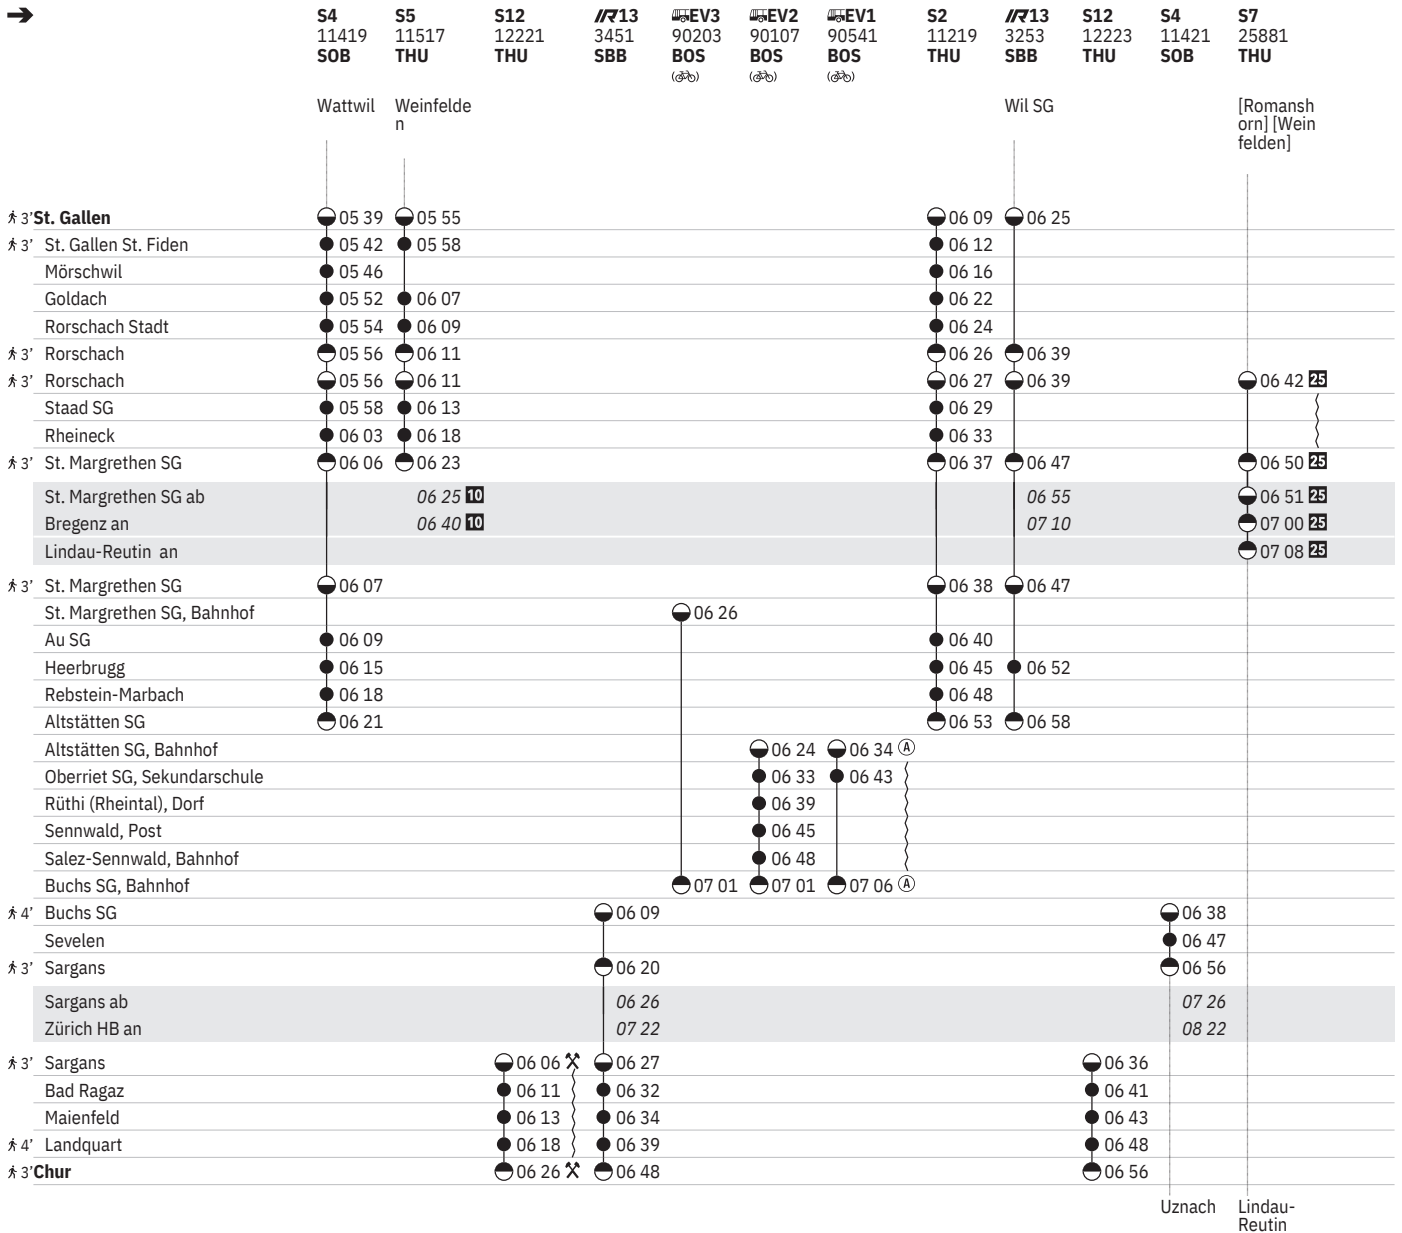

880 St. Gallen - Rorschach - Buchs SG - Sargans

Stand: 6. Oktober 2022

① - ⑦ vom 27.2.-29.10. "Sperr Nord"

10 ① - ⑦ sowie 26.12., 6.1., 10.4., 1.5., 18.5., 29.5., 8.6., 25 ① - ⑦ sowie 10.4., 18.5., 29.5., 15.8., 26.10., 1.11., 8.12.