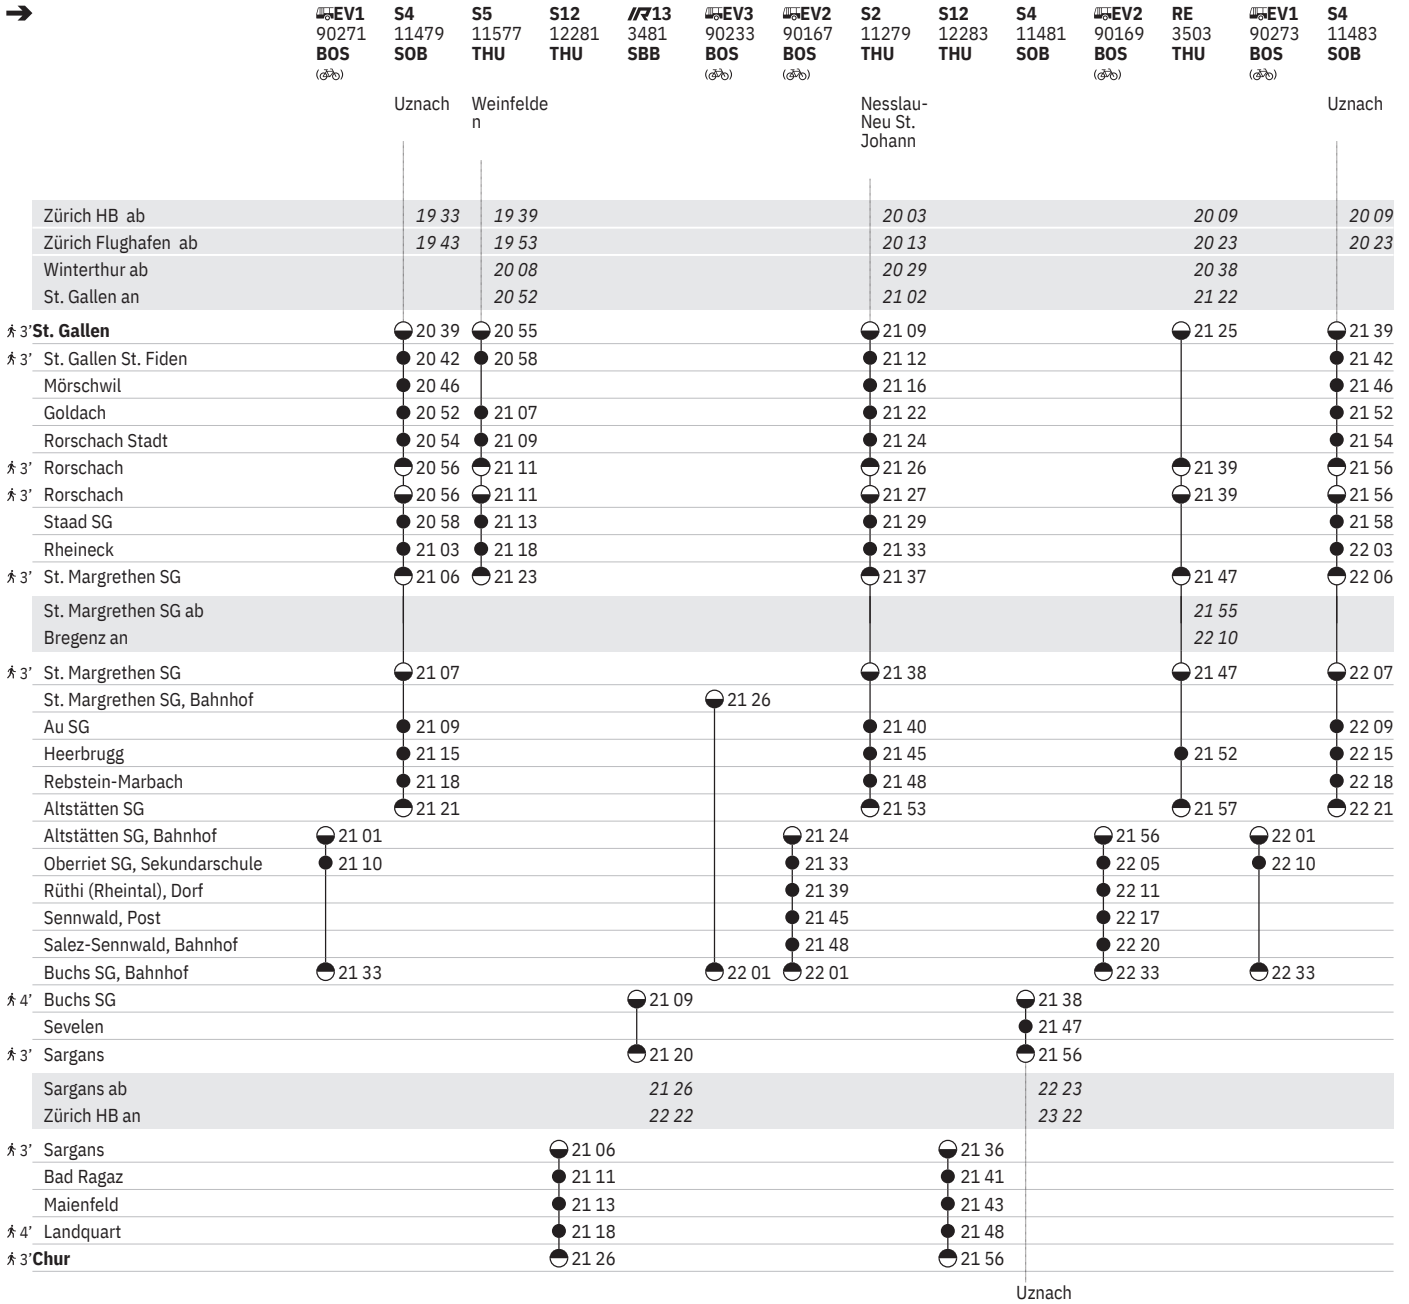

Stand: 6. Oktober 2022

① - ⑦ vom 27.2.-29.10. "Sperr Nord"

880 St. Gallen - Rorschach - Buchs SG - Sargans

Stand: 6. Oktober 2022

① - ⑦ vom 27.2.-29.10. "Sperr Nord"

880 St. Gallen - Rorschach - Buchs SG - Sargans