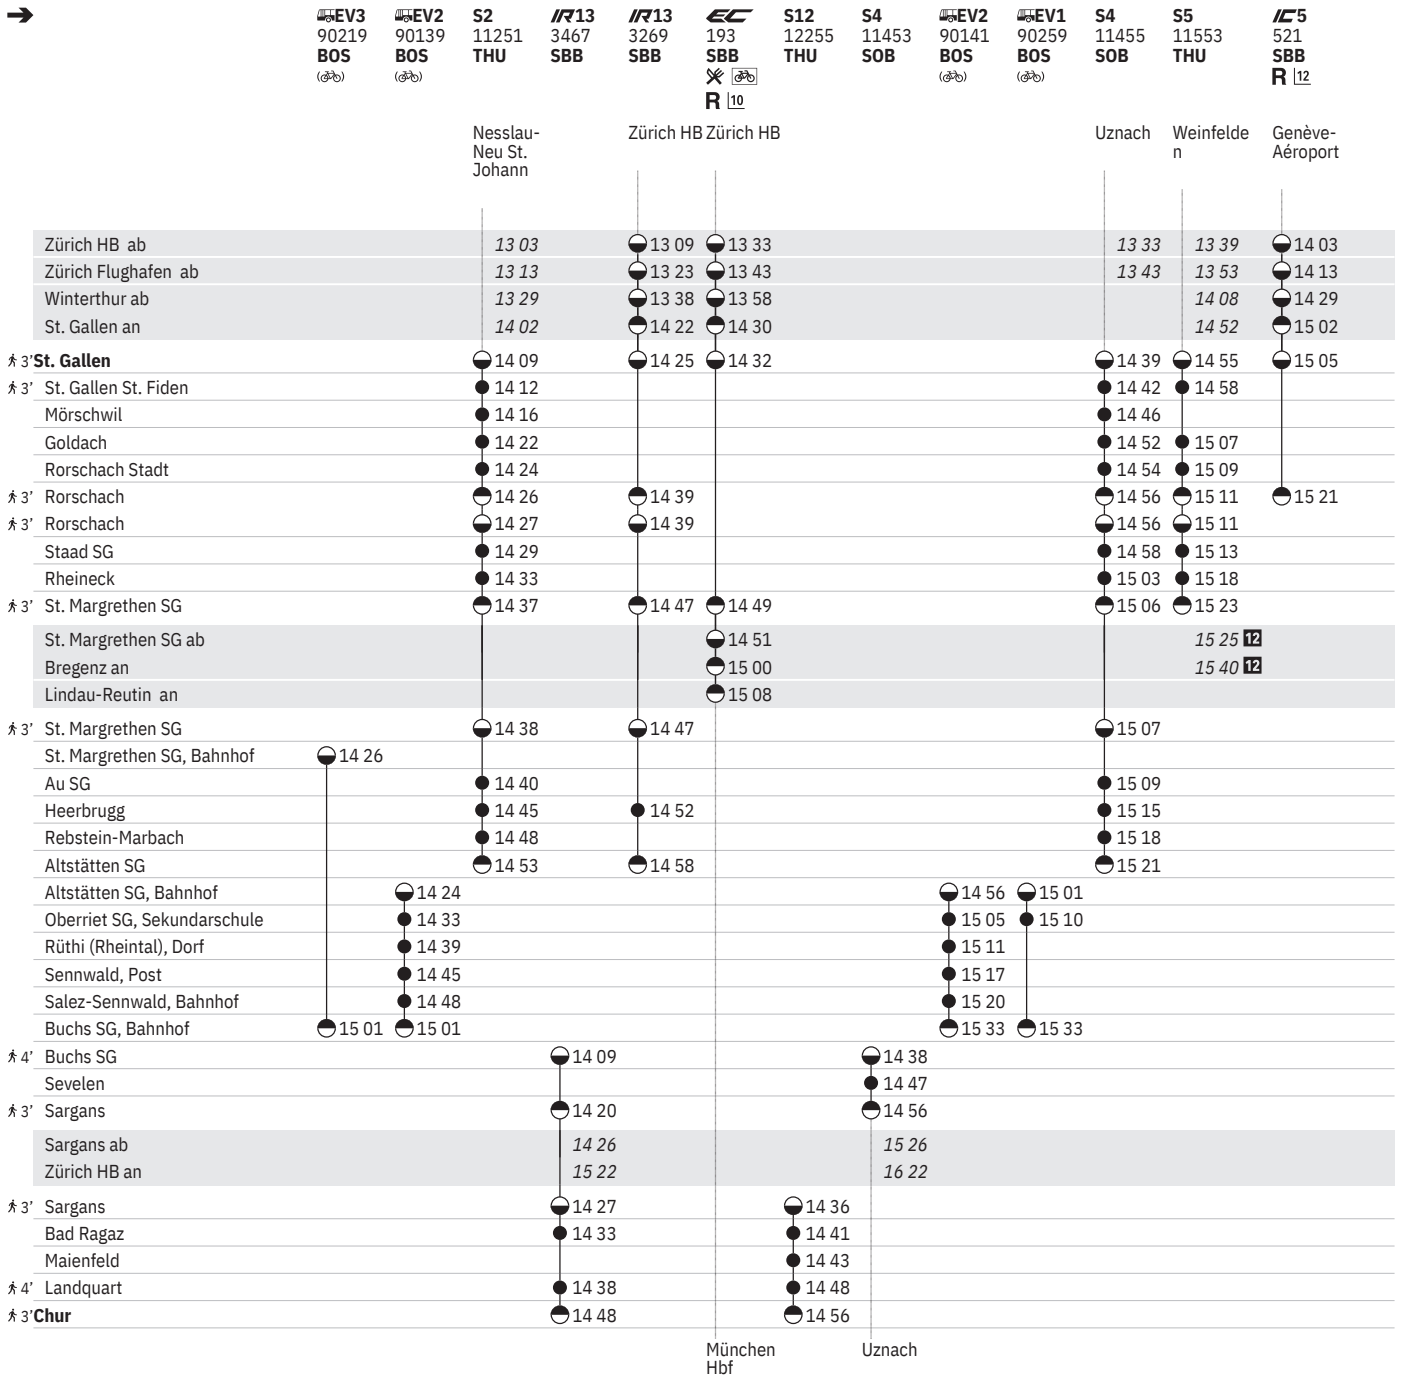

880 St. Gallen - Rorschach - Buchs SG - Sargans

Stand: 6. Oktober 2022

① – ⑦ vom 27.2.–29.10. "Sperrung Nord"

12 ④ vom 12.12.–7.12. sowie 2.1., 7.4., 1.8. ohne 6.1., 1.5., 8.6., 15.8., 26.10., 1.11.

l10 VELOS: Beförderung nur im internationalen Verkehr

12 ① – ⑦ vom 21.3.–29.10.