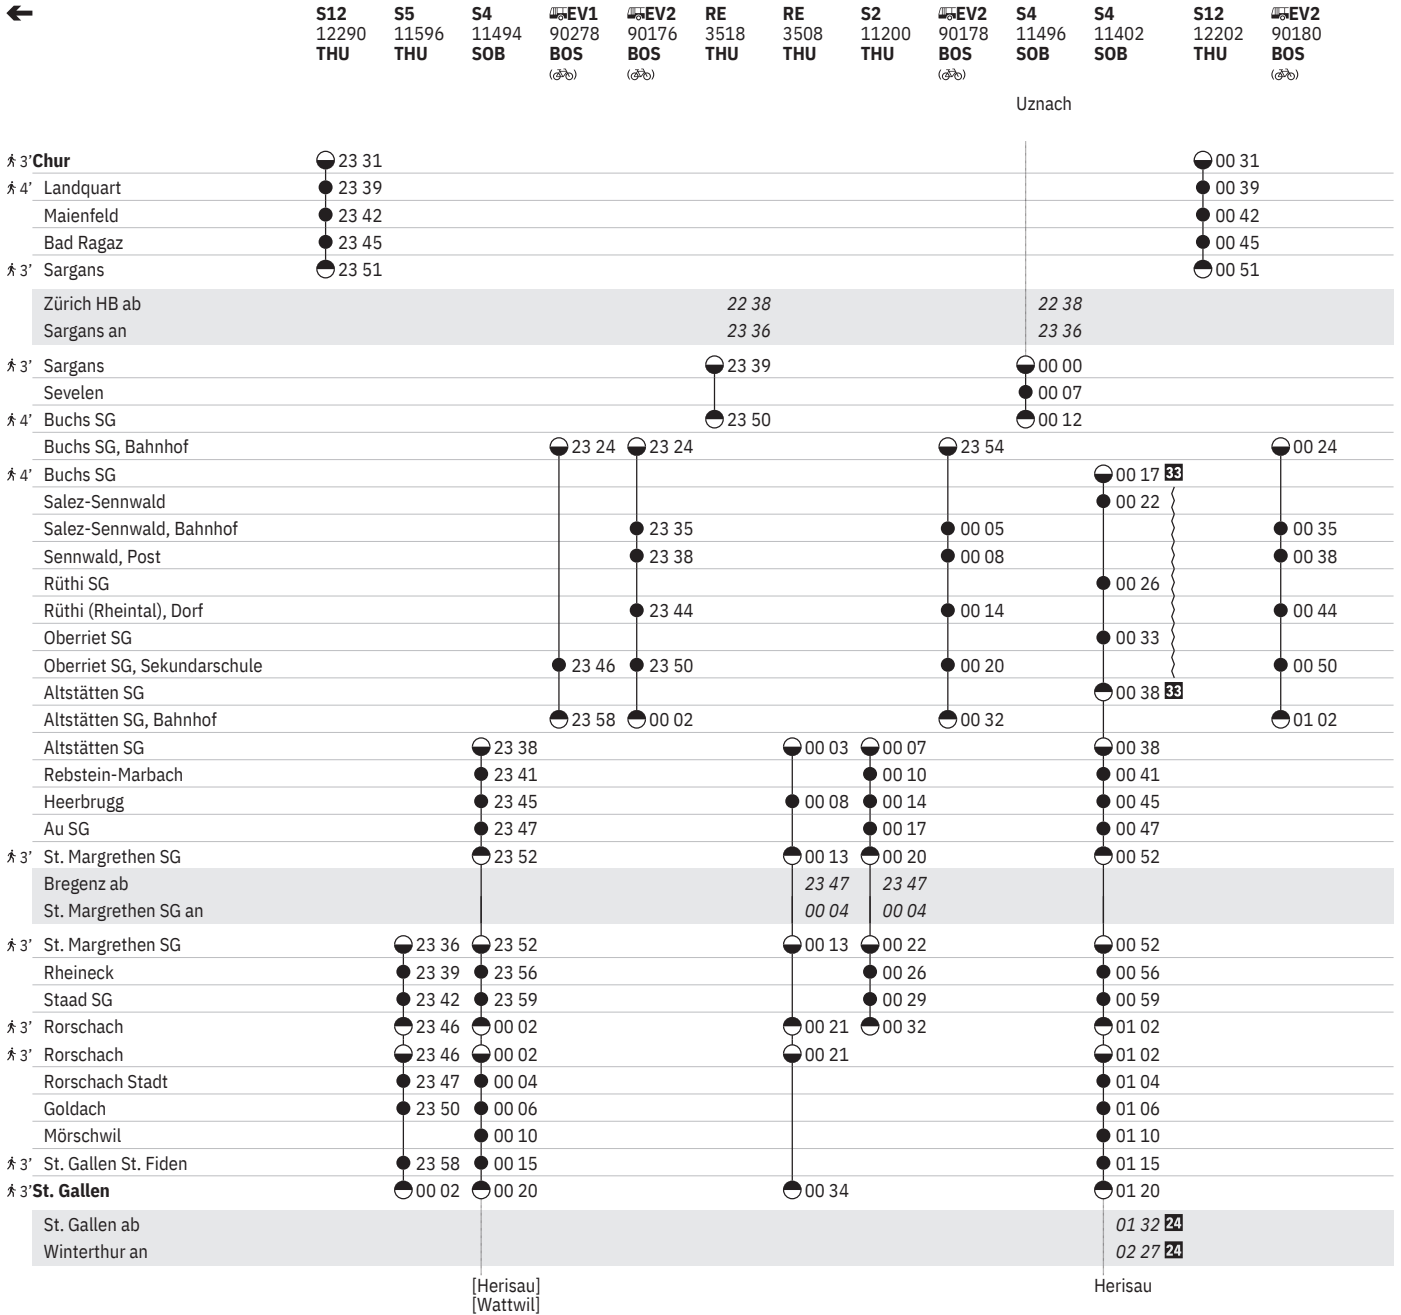

22 ④ - ⑦ sowie 26.12., 10.4., 18.5., 29.5.

880 Sargans - Buchs SG - Rorschach - St. Gallen

Stand: 6. Oktober 2022

① - ⑦ vom 27.2.-29.10. "Sperr Nord"

24 Nacht ⑤/⑥ - ⑥/⑦ sowie 6.4./7.4., 9.4./10.4., 30.4./1.5., 17.5./18.5., 18.5./19.5., 28.5./29.5., 31.7./1.8., 31.10./1.11. ohne 24.12./25.12., 25.3./26.3.