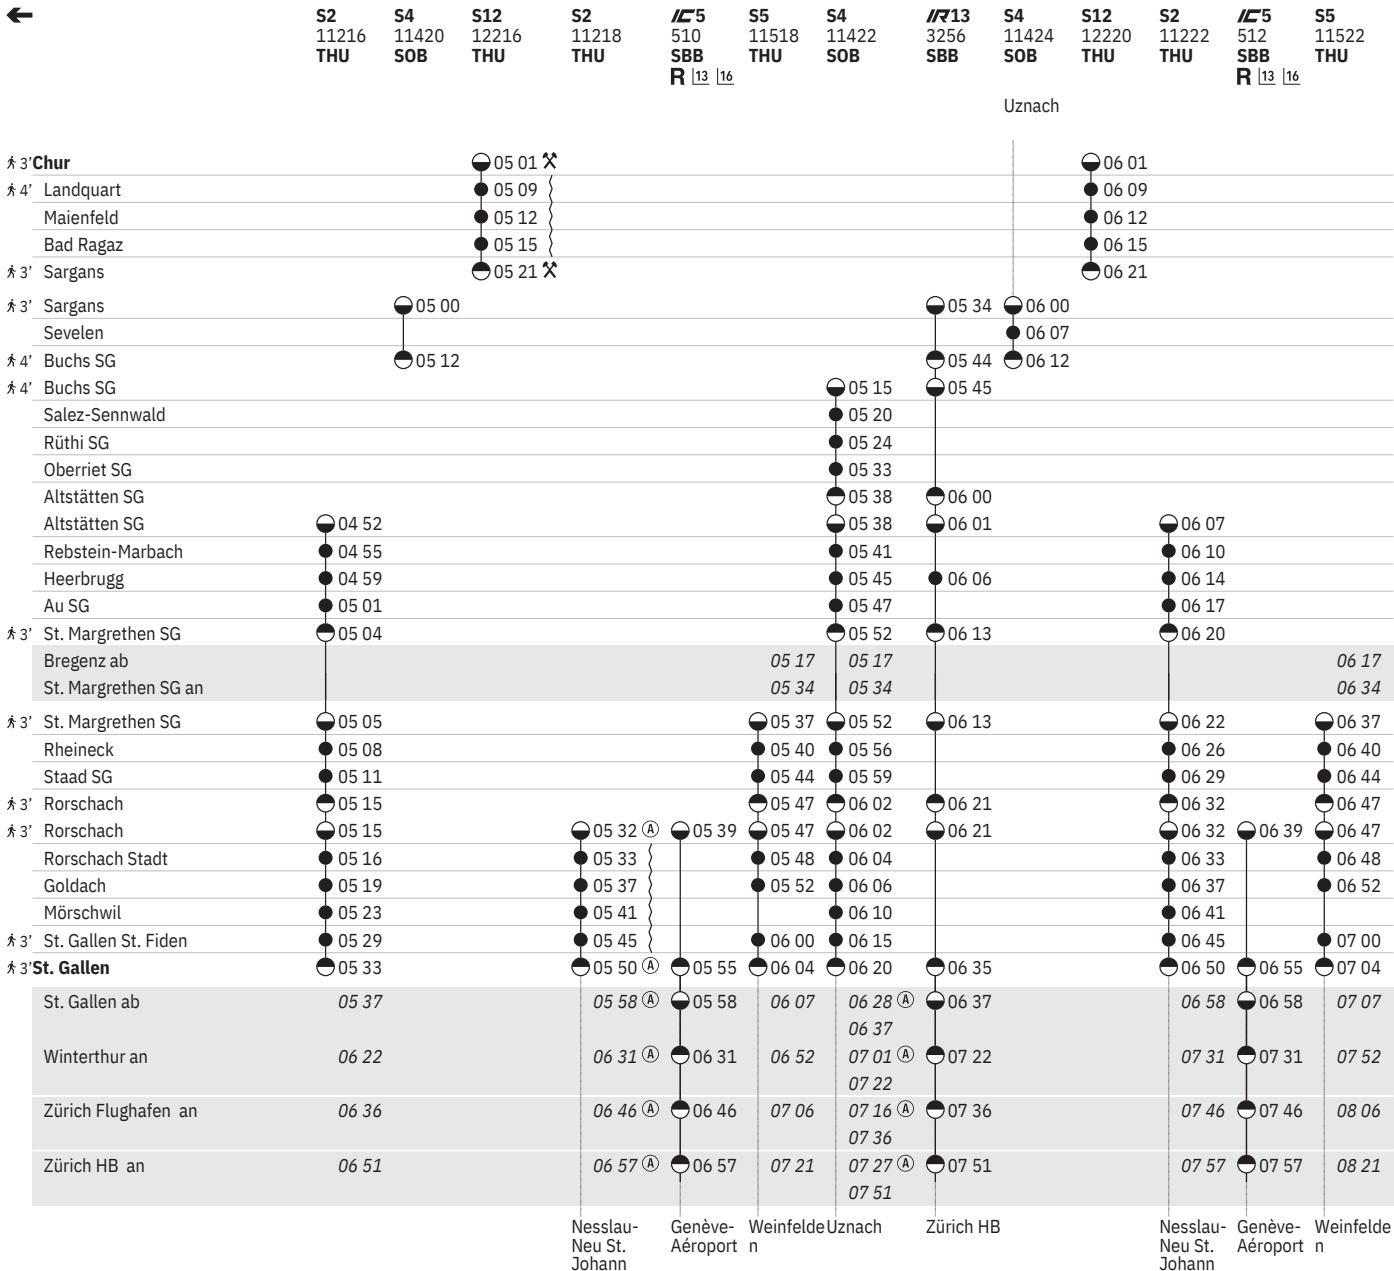

880 Sargans - Buchs SG - Rorschach - St. Gallen

Stand: 6. Oktober 2022

① - ⑦ vom 30.10.-9.12. "Sperre Süd"

13 ① - ② vom 30.10.-31.10.

16 St. Gallen