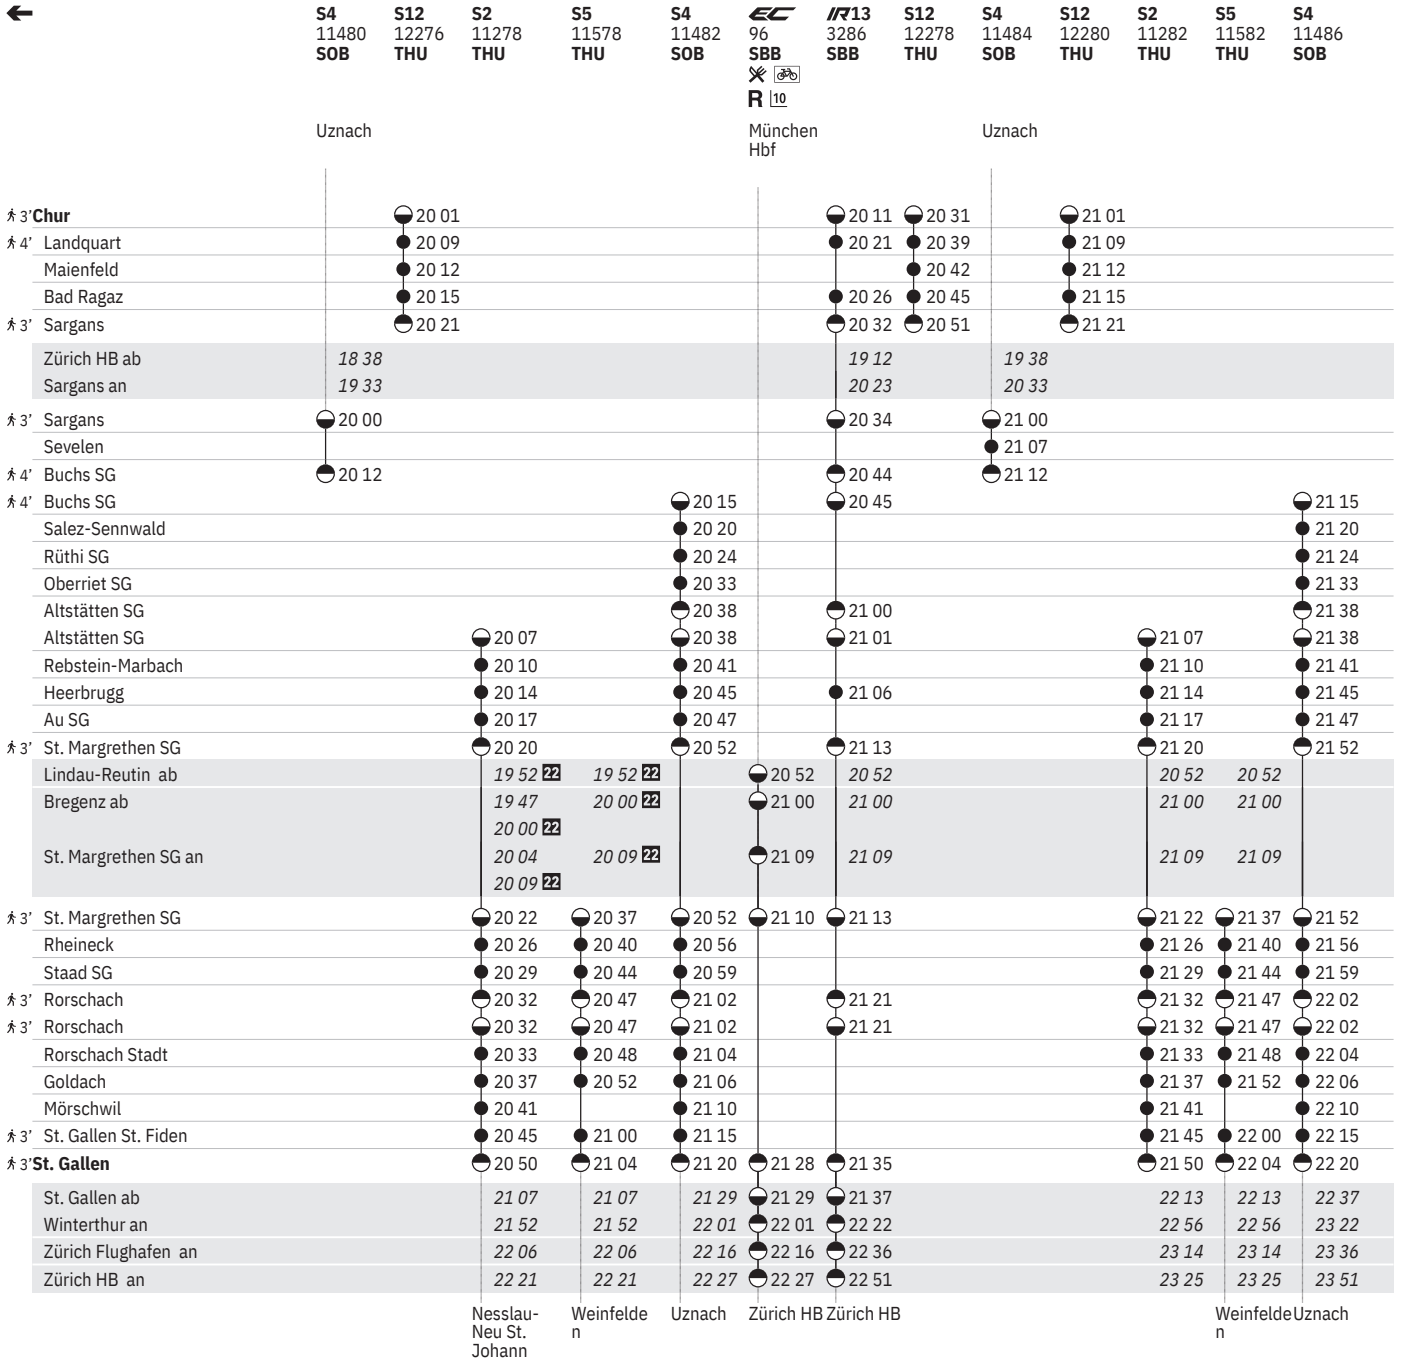

880 Sargans - Buchs SG - Rorschach - St. Gallen

Stand: 6. Oktober 2022

① – ⑦ vom 30.10.–9.12. "Sperrung Süd"

²² ④ – ⑦ sowie 26.12., 10.4., 18.5., 29.5.

¹⁰ VELOS: Beförderung nur im internationalen Verkehr