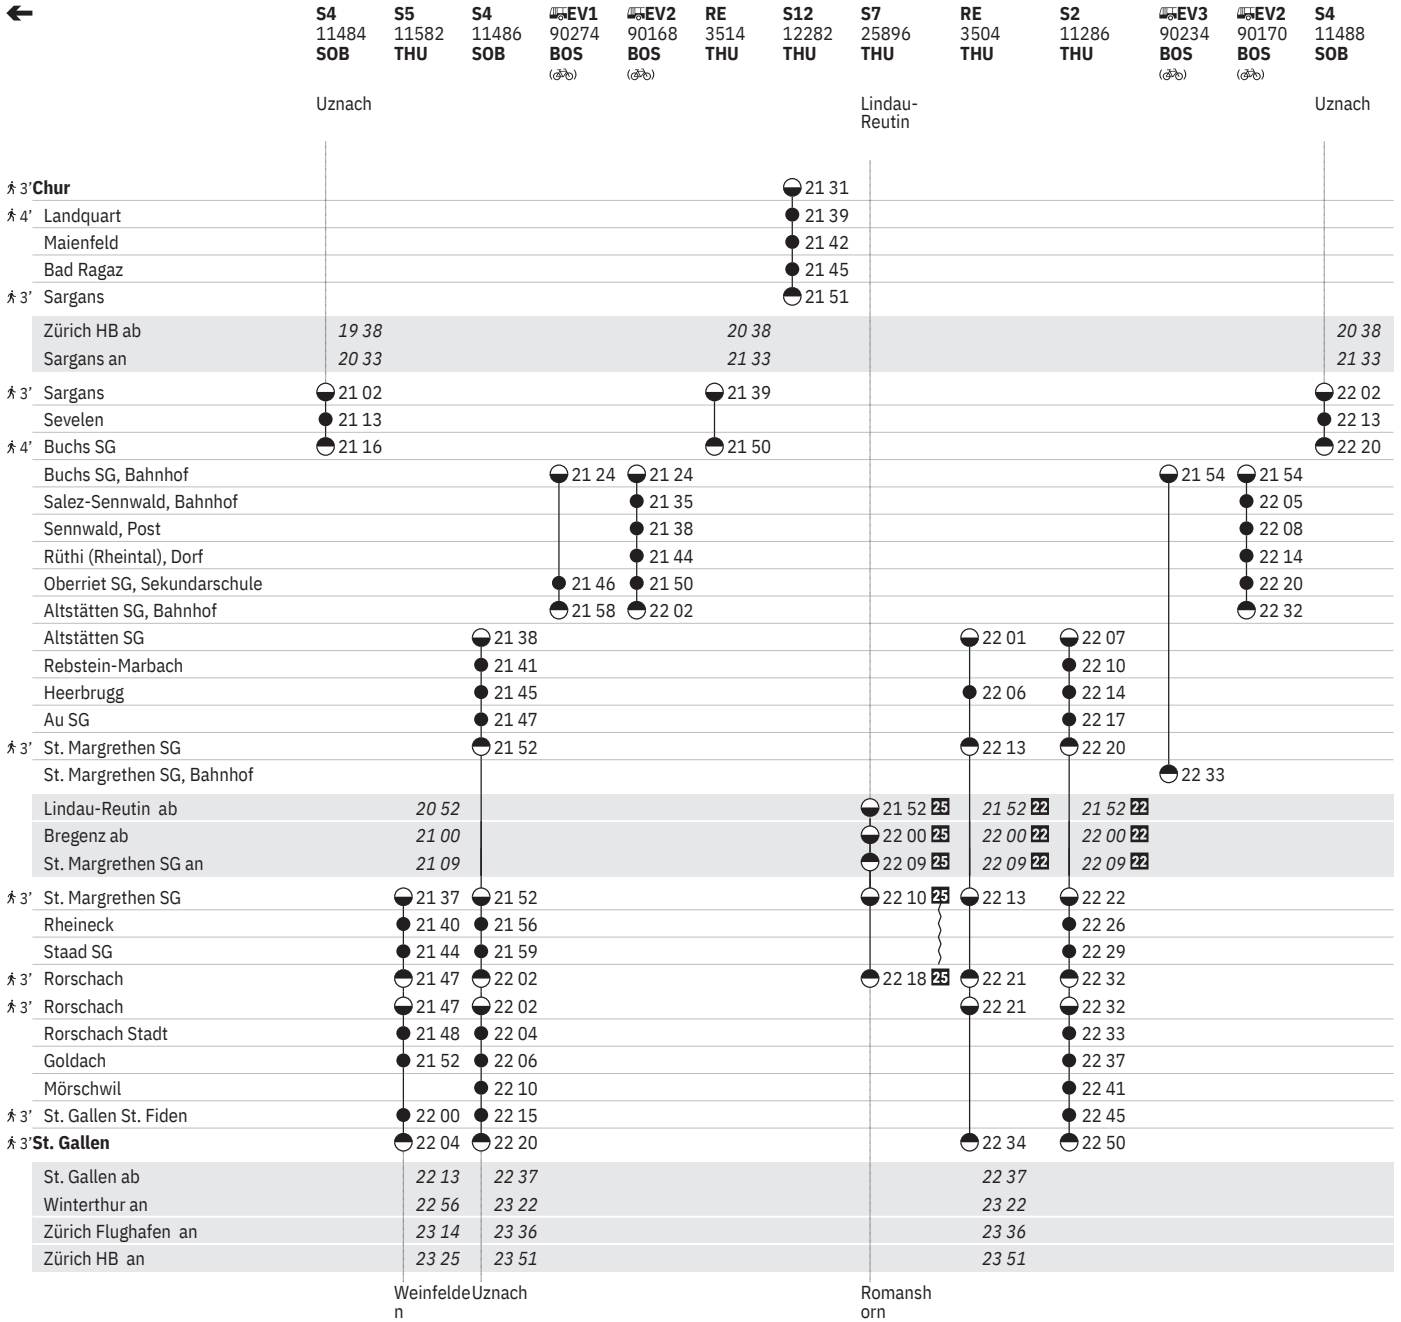

Stand: 6. Oktober 2022

① - ⑦ vom 27.2.-29.10. "Sperr Nord"

22 ④ - ⑦ sowie 26.12., 10.4., 18.5., 29.5.

25 ④ - ⑦ sowie 10.4., 18.5., 29.5.

880 Sargans - Buchs SG - Rorschach - St. Gallen

Stand: 6. Oktober 2022