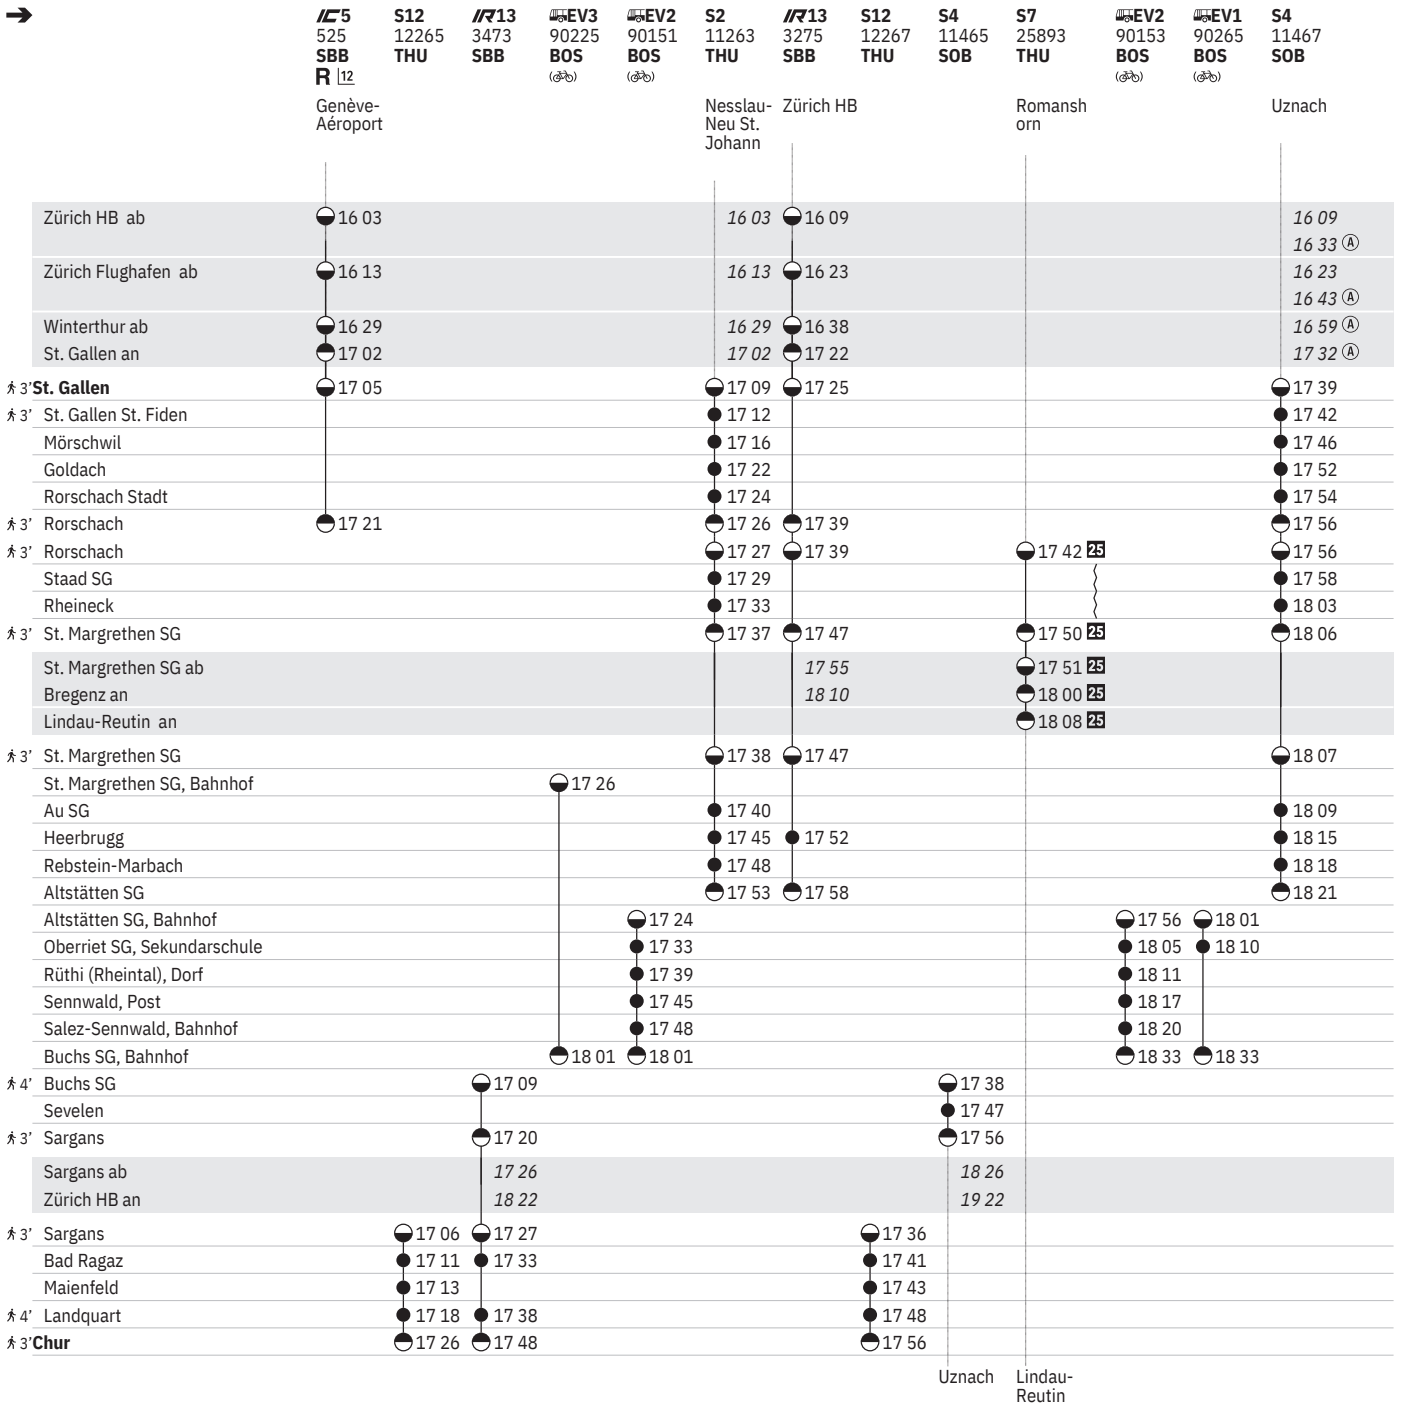

Stand: 6. Oktober 2022

① – ⑦ vom 27.2.–29.10. "Sperrung Nord"

25 ④ – ⑦ sowie 10.4., 18.5., 29.5.

12  ① – ⑦ vom 21.3.–29.10.

880 St. Gallen - Rorschach - Buchs SG - Sargans

Stand: 6. Oktober 2022

① - ⑦ vom 27.2.-29.10. "Sperrung Nord"