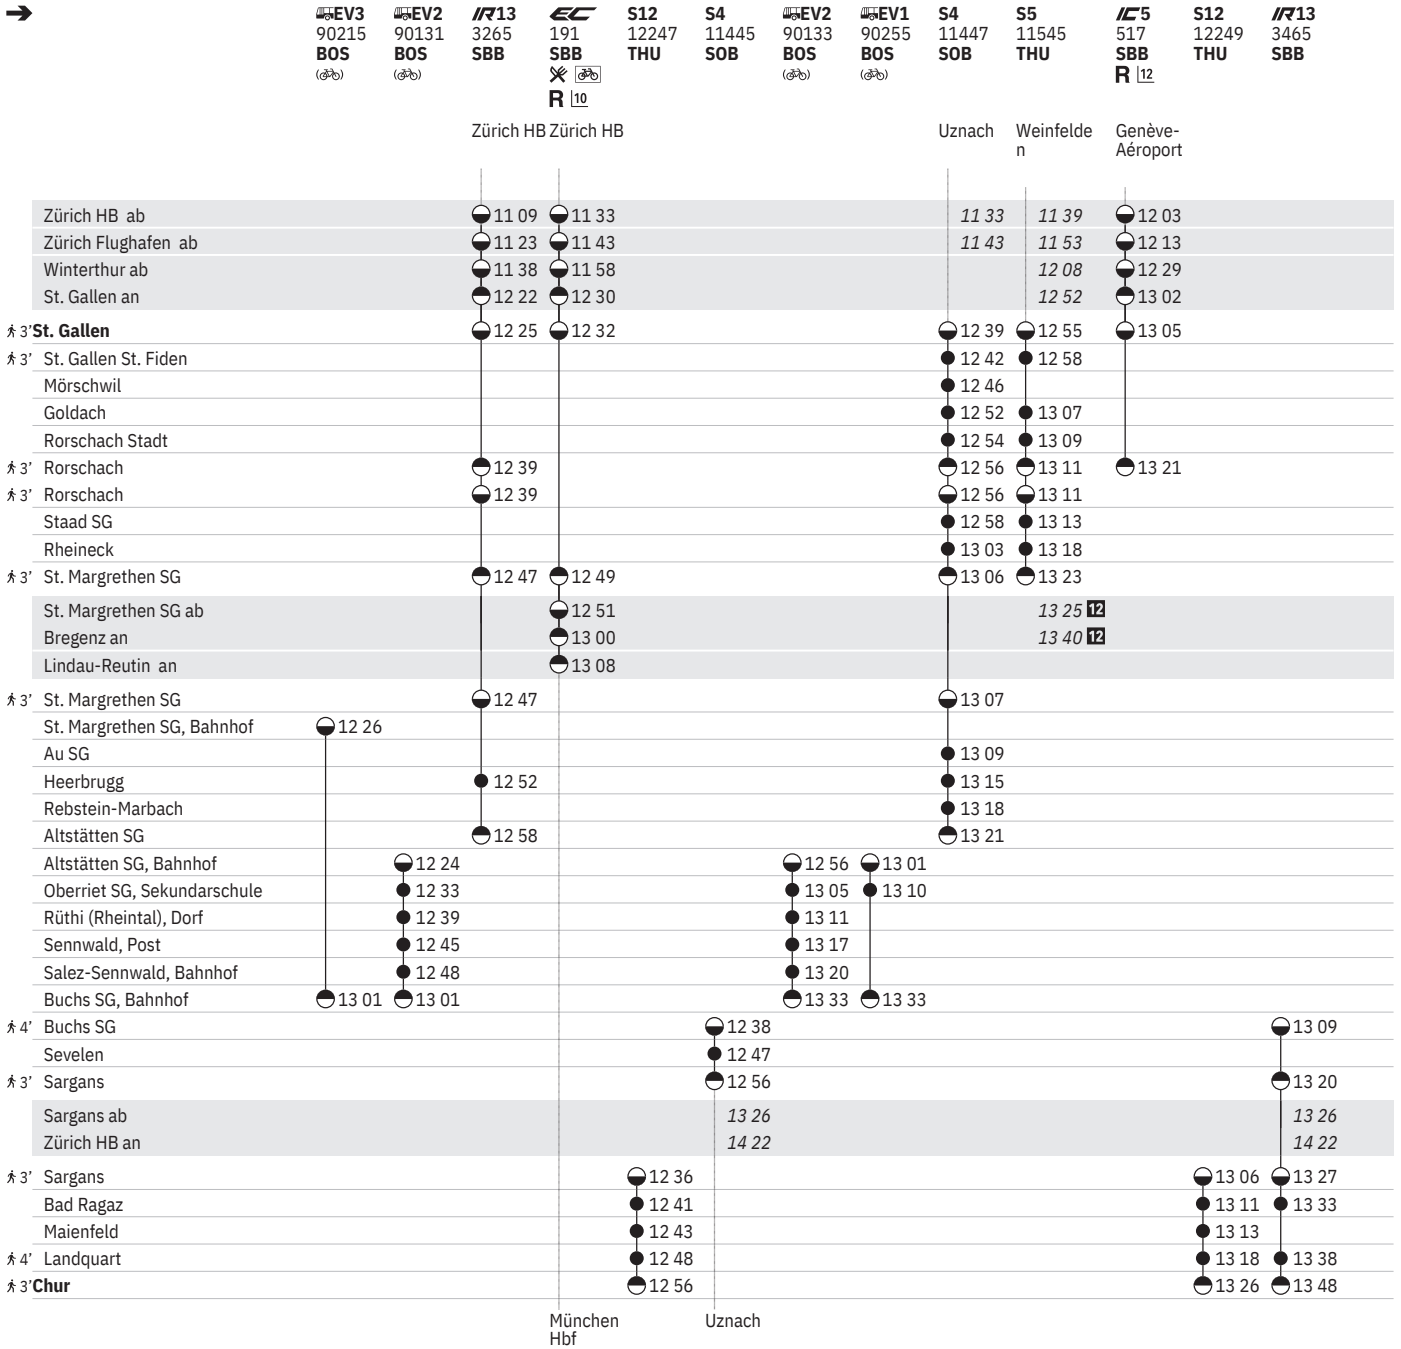

① - ⑦ vom 27.2.-29.10. "Sperrung Nord"

¹² ④ vom 12.12.-7.12. sowie 2.1., 7.4., 1.8. ohne 6.1., 1.5., 8.6., 15.8., 26.10., 1.11.

¹⁰ VELOS: Beförderung nur im internationalen Verkehr

¹² ④ ① - ⑦ vom 21.3.-29.10.