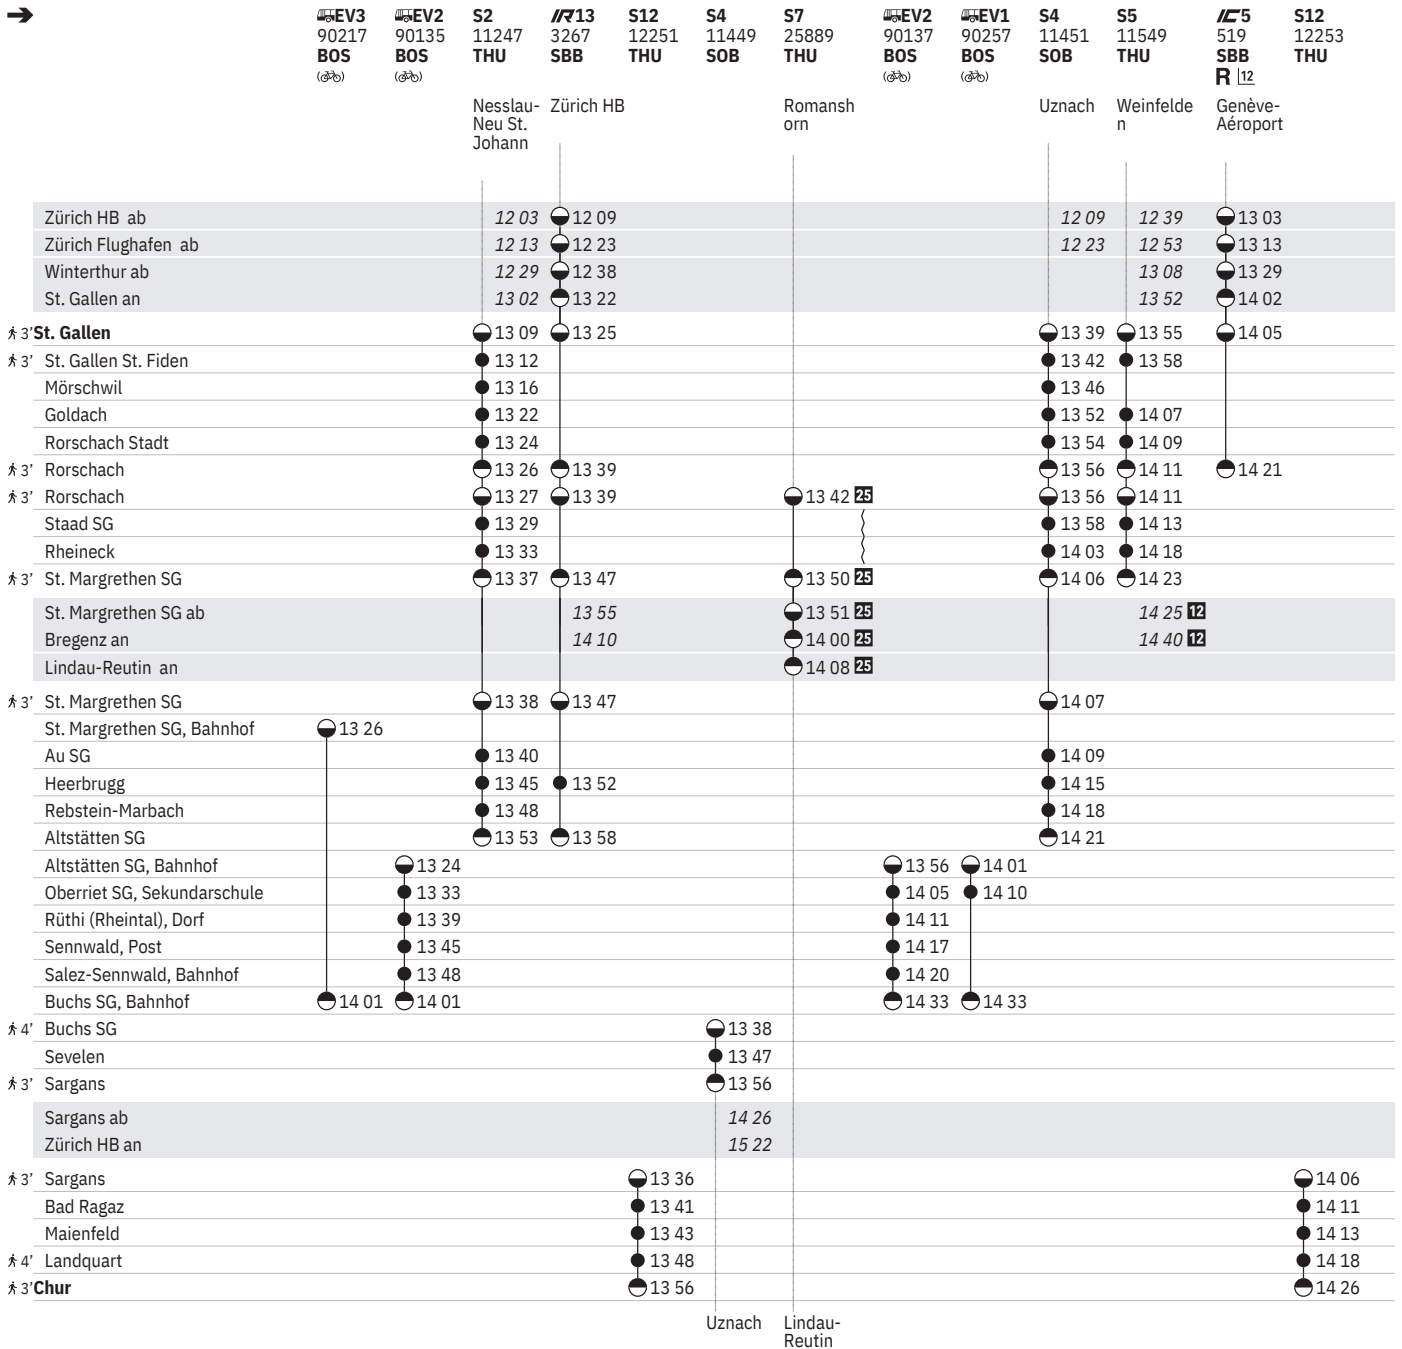

880 St. Gallen - Rorschach - Buchs SG - Sargans

Stand: 6. Oktober 2022

① - ⑦ vom 27.2.-29.10. "Sperrung Nord"

12 ④ vom 12.12.-7.12. sowie 2.1., 7.4., 1.8. ohne 6.1., 1.5., 8.6., 15.8., 26.10., 1.11.

25 ⑥ - ⑦ sowie 10.4., 18.5., 29.5.

12 ⑧ ① - ⑦ vom 21.3.-29.10.