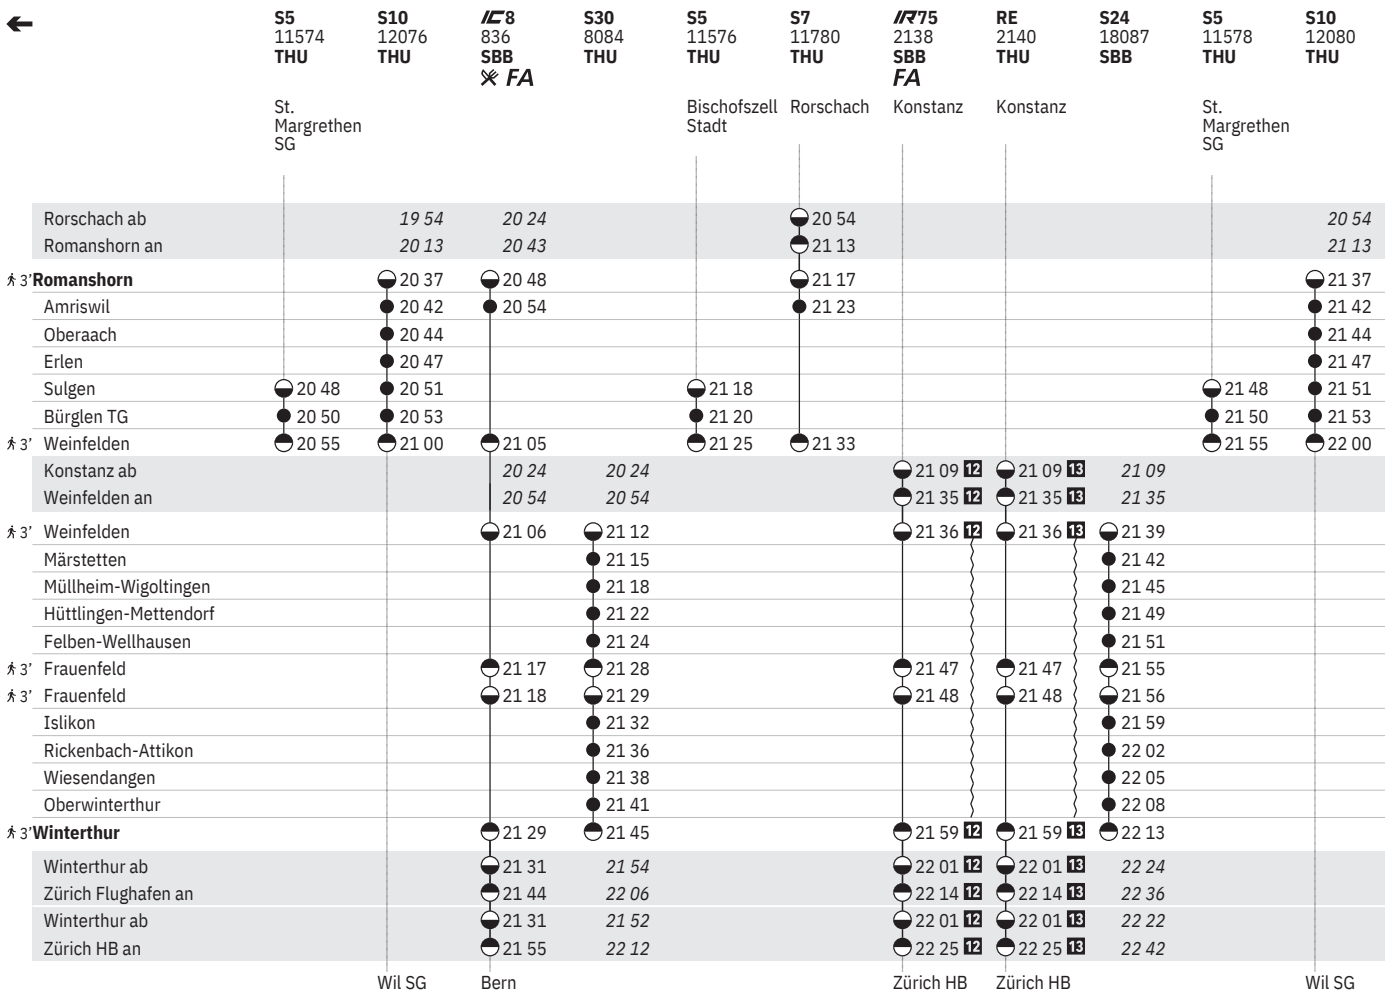

10 ⑤ - ⑦ vom 24.3.-29.10. sowie 10.4., 18.5., 29.5.

840 Romanshorn - Frauenfeld - Winterthur  

Stand: 25. November 2022

	S7 11772 THU	IR75 2134 SBB FA	S24 20479 SBB	S5 11570 THU	S10 12072 THU	IC8 834 SBB FA R <small>10</small>	S30 8080 THU	S5 11572 THU	S7 11776 THU	IR75 2136 SBB FA	S24 20483 SBB
	Rorschach	Konstanz		St. Margrethen SG				Bischofszell Stadt	Rorschach	Konstanz	
Rorschach ab	18 54				18 54	19 24			19 54		
Romanshorn an	19 13				19 13	19 43			20 13		
† 3' Romanshorn	19 17				19 37	19 48			20 17		
Amriswil	19 23				19 42	19 54			20 23		
Oberaach					19 44						
Erlen					19 47						
Sulgen				19 48	19 51			20 18			
Bürglen TG				19 50	19 53			20 20			
† 3' Weinfelden	19 33			19 55	20 00	20 05		20 25	20 33		
Konstanz ab		19 09	19 09			19 24	19 24			20 09	20 09
Weinfelden an		19 35	19 35			19 54	19 54			20 35	20 35
† 3' Weinfelden		19 36	19 39			20 06	20 12			20 36	20 39
Märstetten			19 42				20 15				20 42
Müllheim-Wigoltingen			19 45				20 18				20 45
Hüttlingen-Mettendorf			19 49				20 22				20 49
Felben-Wellhausen			19 51				20 24				20 51
† 3' Frauenfeld		19 47	19 55			20 17	20 28			20 47	20 55
† 3' Frauenfeld		19 48	19 56			20 18	20 29			20 48	20 56
Islikon			19 59				20 32				20 59
Rickenbach-Attikon			20 02				20 36				21 02
Wiesendangen			20 05				20 38				21 05
Oberwinterthur			20 08				20 41				21 08
† 3' Winterthur		19 59	20 13			20 29	20 46			20 59	21 13
Winterthur ab		20 01	20 15			20 31	20 54			21 01	21 15
Zürich Flughafen an		20 14	20 32			20 44	21 06			21 14	21 32
Winterthur ab		20 01	20 15			20 31	20 52			21 01	21 15
Zürich HB an		20 25	20 46			20 55	21 12			21 25	21 46
		Luzern	Zug		Wil SG	Bern				Zürich HB	Zug

10   ⑤ – ⑦ vom 24.3.–29.10. sowie 10.4., 18.5., 29.5.

840 Romanshorn - Frauenfeld - Winterthur  

Stand: 25. November 2022

12 ⑤ - ⑥ ohne 24.12., 7.4.

13 ① - ④, ⑦ sowie 24.12., 7.4.

840 Romanshorn - Frauenfeld - Winterthur  