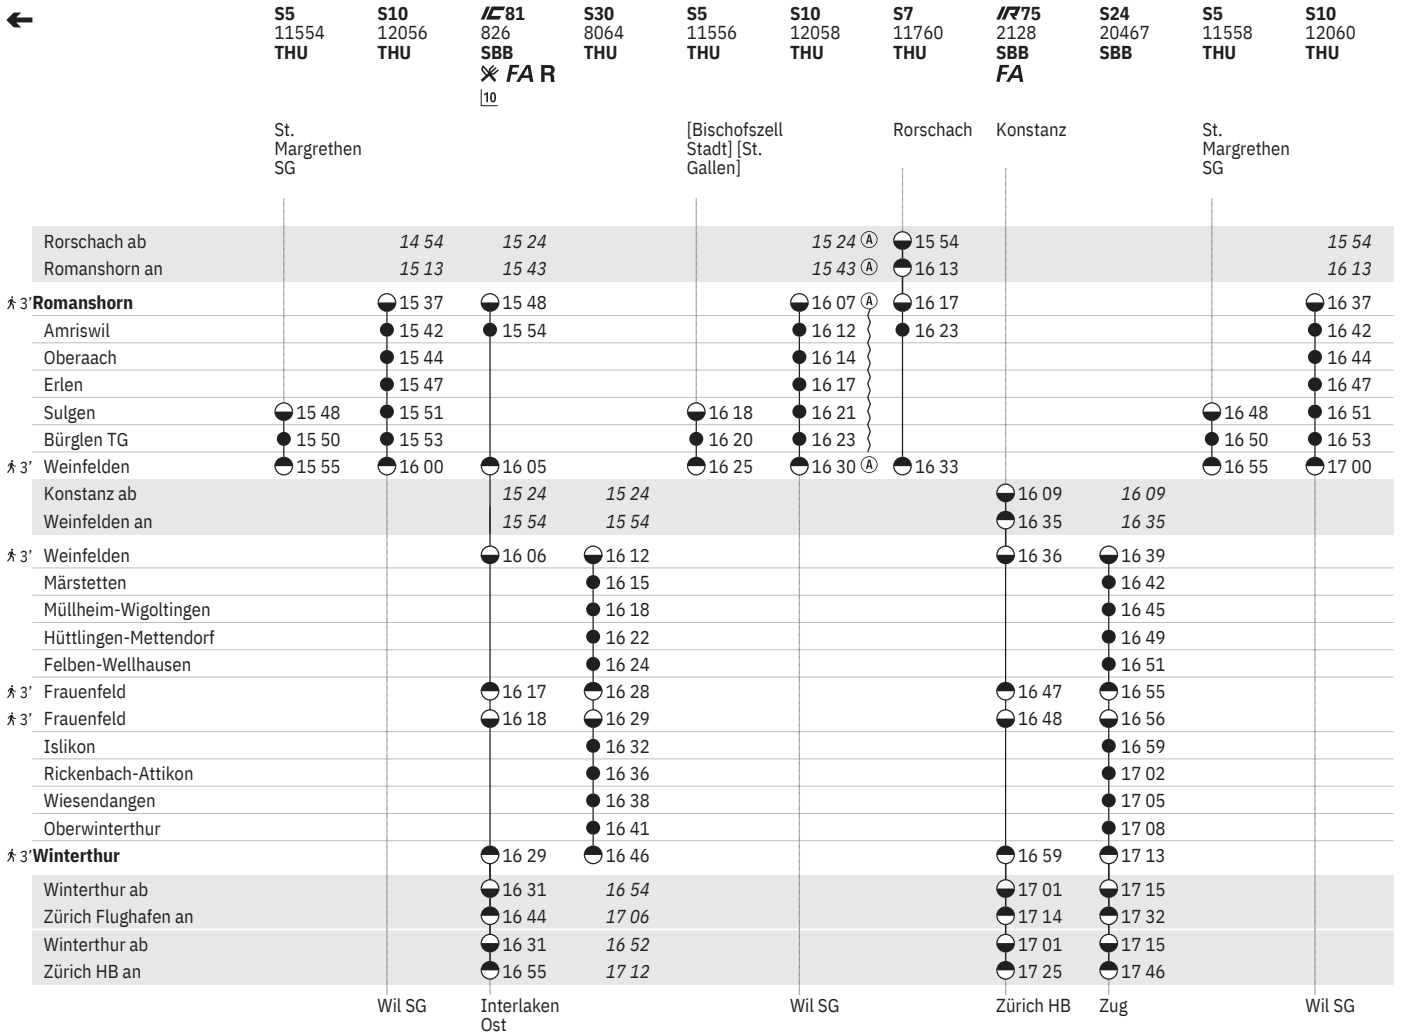

840 Romanshorn - Frauenfeld - Winterthur

Stand: 25. November 2022

¹⁰ vom 24.3.–29.10. sowie 10.4., 18.5., 29.5.