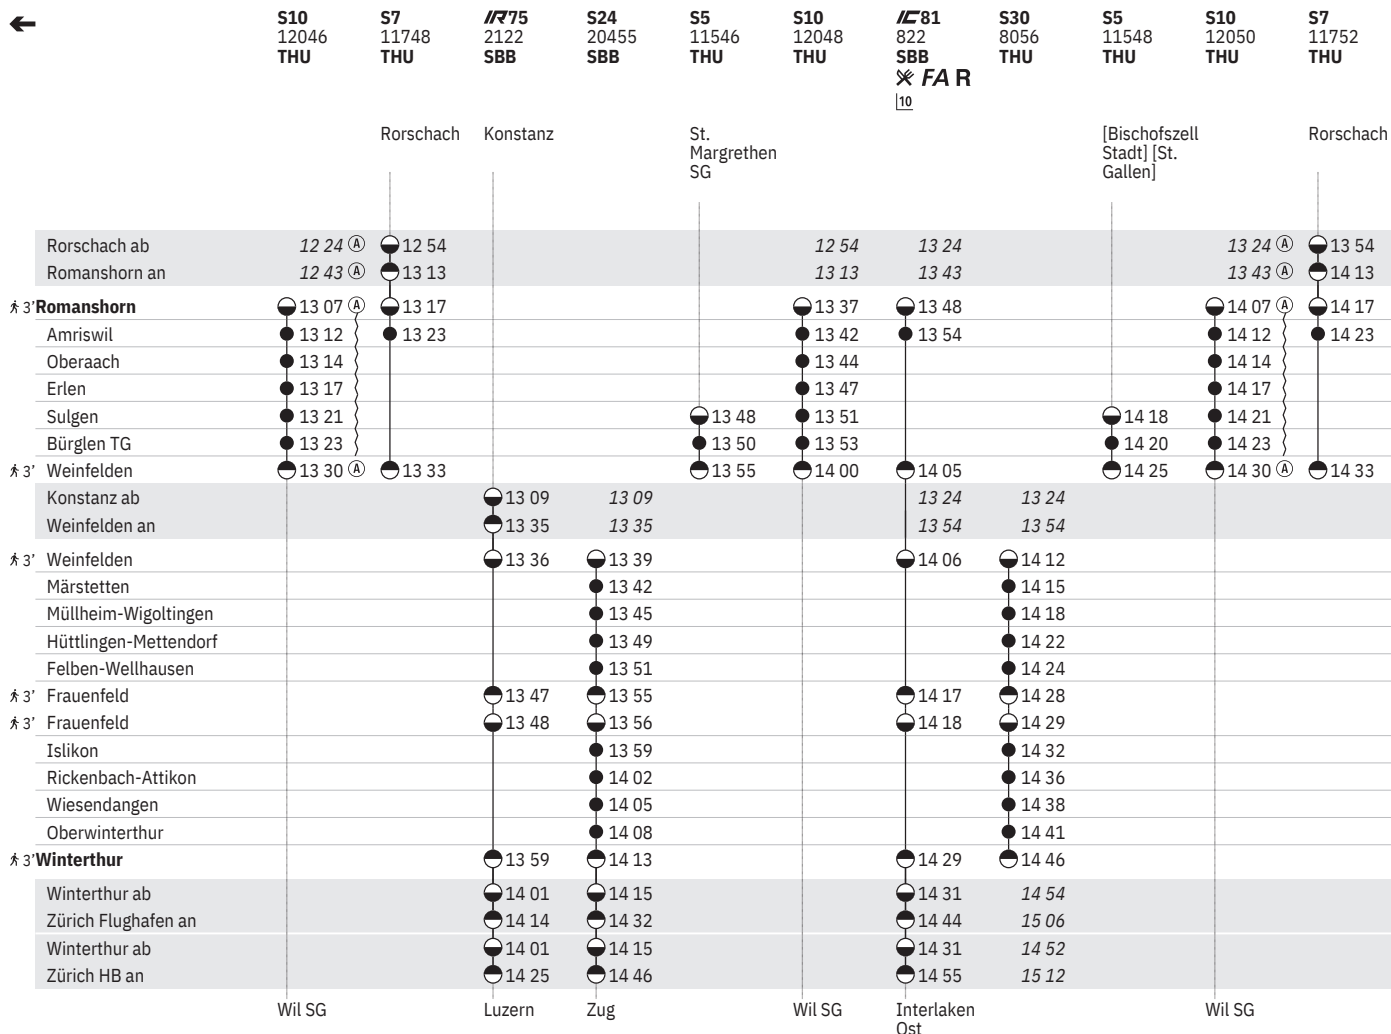

10    vom 24.3.–29.10. sowie 10.4., 18.5., 29.5.

840 Romanshorn - Frauenfeld - Winterthur  

Stand: 25. November 2022

	S30 8048 THU	S5 11540 THU	S10 12042 THU	S7 11744 THU	IR75 2120 SBB FA	S24 20451 SBB	S5 11542 THU	S10 12044 THU	IC8 820 SBB FA R <sup>10</sup>	S30 8052 THU	S5 11544 THU
		Bischofszell Stadt		Rorschach	Konstanz		St. Margrethen SG			[Bischofszell Stadt] [St. Gallen]	
Rorschach ab			11 24 (A)	11 54				11 54	12 24		
Romanshorn an			11 43 (A)	12 13				12 13	12 43		
✚ 3' Romanshorn			12 07 (A)	12 17				12 37	12 48		
Amriswil			12 12	12 23				12 42	12 54		
Oberaach			12 14					12 44			
Erlen			12 17					12 47			
Sulgen		12 18	12 21				12 48	12 51		13 18	
Bürglen TG		12 20	12 23				12 50	12 53		13 20	
✚ 3' Weinfelden		12 25	12 30 (A)	12 33			12 55	13 00	13 05	13 25	
Konstanz ab	11 24				12 09	12 09			12 35	12 35	
Weinfelden an	11 54				12 35	12 35			12 59	12 59	
✚ 3' Weinfelden	12 12				12 36	12 39			13 06	13 12	
Märstetten	12 15					12 42				13 15	
Müllheim-Wigoltingen	12 18					12 45				13 18	
Hüttlingen-Mettendorf	12 22					12 49				13 22	
Felben-Wellhausen	12 24					12 51				13 24	
✚ 3' Frauenfeld	12 28				12 47	12 55			13 17	13 28	
✚ 3' Frauenfeld	12 29				12 48	12 56			13 18	13 29	
Islikon	12 32					12 59				13 32	
Rickenbach-Attikon	12 36					13 02				13 36	
Wiesendangen	12 38					13 05				13 38	
Oberwinterthur	12 41					13 08				13 41	
✚ 3' Winterthur	12 46				12 59	13 13			13 29	13 46	
Winterthur ab	12 54				13 01	13 15			13 31	13 54	
Zürich Flughafen an	13 06				13 14	13 32			13 44	14 06	
Winterthur ab	12 52				13 01	13 15			13 31	13 52	
Zürich HB an	13 12				13 25	13 46			13 55	14 12	
		Wil SG		Luzern	Zug		Wil SG	Brig			

<sup>10</sup>   ⑤ – ⑦ vom 24.3.–29.10. sowie 10.4., 18.5., 29.5.

840 Romanshorn - Frauenfeld - Winterthur

Stand: 25. November 2022

10 (A) (S) (T) vom 24.3.–29.10. sowie 10.4., 18.5., 29.5.

840 Romanshorn - Frauenfeld - Winterthur