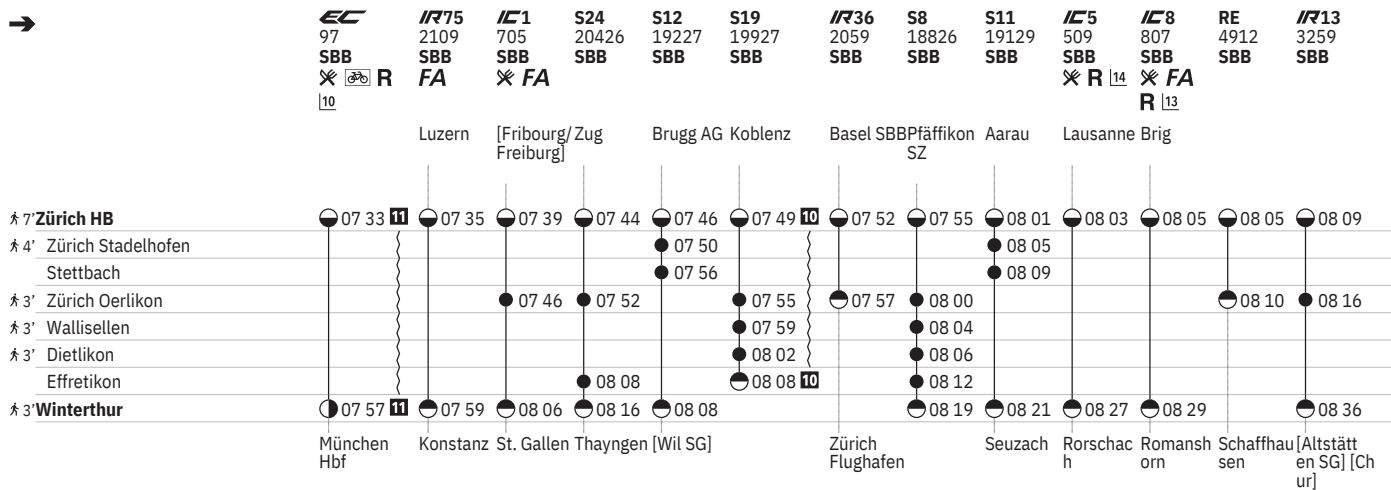

751 Zürich - Winterthur (via Wallisellen/Stadelhofen)  

Stand: 22. September 2022

751 Zürich - Winterthur (via Wallisellen/Stadelhofen)  

Stand: 22. September 2022

751 Zürich - Winterthur (via Wallisellen/Stadelhofen)  

Stand: 22. September 2022

751 Zürich - Winterthur (via Wallisellen/Stadelhofen)  

Stand: 22. September 2022

751 Zürich - Winterthur (via Wallisellen/Stadelhofen)  

Stand: 22. September 2022

751 Zürich - Winterthur (via Wallisellen/Stadelhofen)  