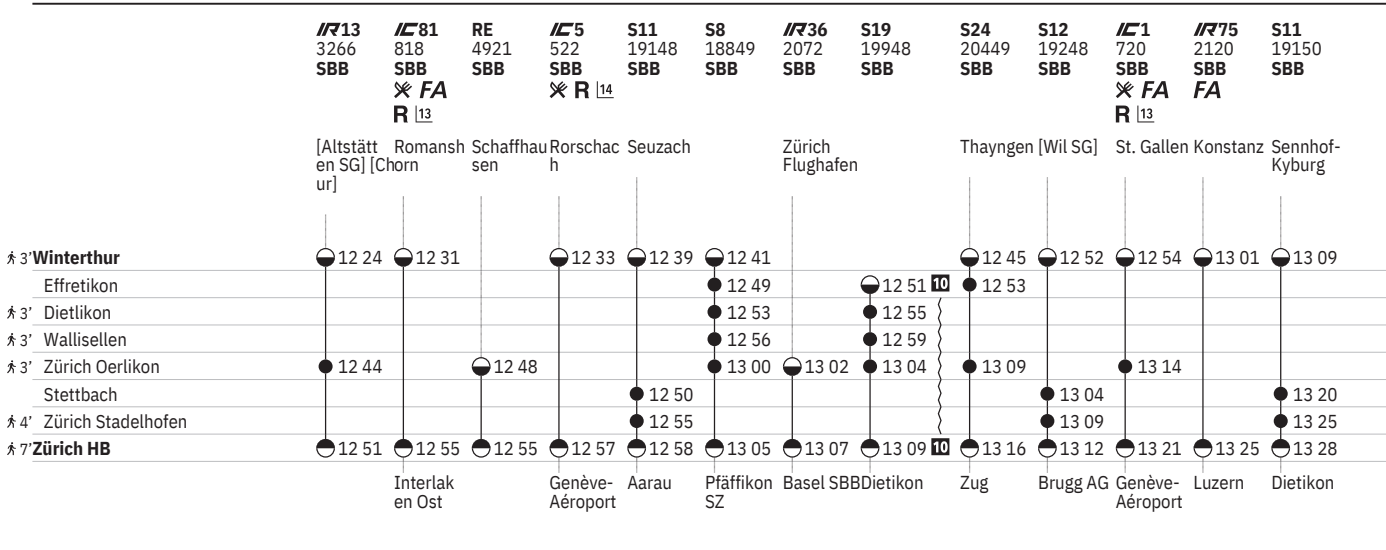

Stand: 22. September 2022

751 Winterthur - Zürich (via Wallisellen/Stadelhofen)  

Stand: 22. September 2022

751 Winterthur - Zürich (via Wallisellen/Stadelhofen)  

Stand: 22. September 2022

751 Winterthur - Zürich (via Wallisellen/Stadelhofen)  

Stand: 22. September 2022

751 Winterthur - Zürich (via Wallisellen/Stadelhofen)  

Stand: 22. September 2022

IR13 3272 SBB	IC8 824 SBB ✳ FA R ¹³	RE 4927 SBB	IC5 528 SBB ✳ R ¹⁴	S11 19160 SBB	S8 18861 SBB	IR36 2078 SBB	S19 19960 SBB	S24 20461 SBB	S12 19260 SBB	IC1 726 SBB ✳ FA R ¹³	IR75 2126 SBB FA	EC 192 SBB ✳  R ¹⁰
----------------------------	---	--------------------------	---	----------------------------	---------------------------	----------------------------	----------------------------	----------------------------	----------------------------	---	----------------------------------	---