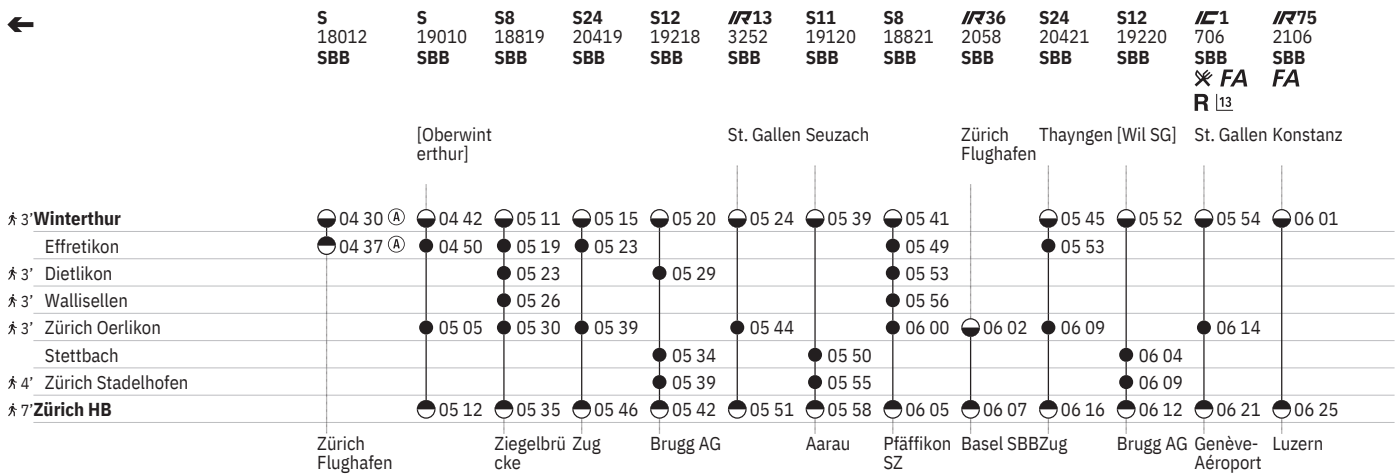

Stand: 22. September 2022

751 Zürich - Winterthur (via Wallisellen/Stadelhofen)  

Stand: 22. September 2022

751 Zürich - Winterthur (via Wallisellen/Stadelhofen)  

Stand: 22. September 2022

751 Zürich - Winterthur (via Wallisellen/Stadelhofen)  

Stand: 22. September 2022

751 Zürich - Winterthur (via Wallisellen/Stadelhofen)  

Stand: 22. September 2022

751 Winterthur - Zürich (via Wallisellen/Stadelhofen)  

Stand: 22. September 2022

751 Winterthur - Zürich (via Wallisellen/Stadelhofen)  

Stand: 22. September 2022

751 Winterthur - Zürich (via Wallisellen/Stadelhofen)  

Stand: 22. September 2022

751 Winterthur - Zürich (via Wallisellen/Stadelhofen)  

Stand: 22. September 2022

751 Winterthur - Zürich (via Wallisellen/Stadelhofen)  