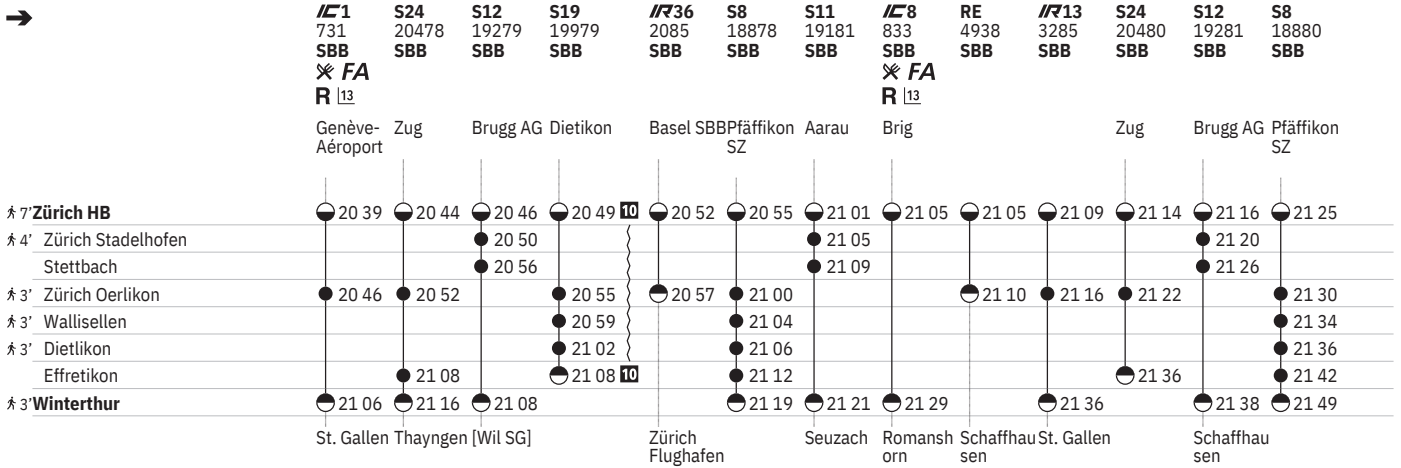

Stand: 22. September 2022

751 Zürich - Winterthur (via Wallisellen/Stadelhofen)  

Stand: 22. September 2022

751 Zürich - Winterthur (via Wallisellen/Stadelhofen)  

Stand: 22. September 2022

751 Zürich - Winterthur (via Wallisellen/Stadelhofen)  

Stand: 22. September 2022

751 Zürich - Winterthur (via Wallisellen/Stadelhofen)  

Stand: 22. September 2022

751 Winterthur - Zürich (via Wallisellen/Stadelhofen)  

Stand: 22. September 2022

751 Winterthur - Zürich (via Wallisellen/Stadelhofen)  

Stand: 22. September 2022

751 Winterthur - Zürich (via Wallisellen/Stadelhofen)  

Stand: 22. September 2022

751 Winterthur - Zürich (via Wallisellen/Stadelhofen)  

Stand: 22. September 2022

751 Winterthur - Zürich (via Wallisellen/Stadelhofen)  