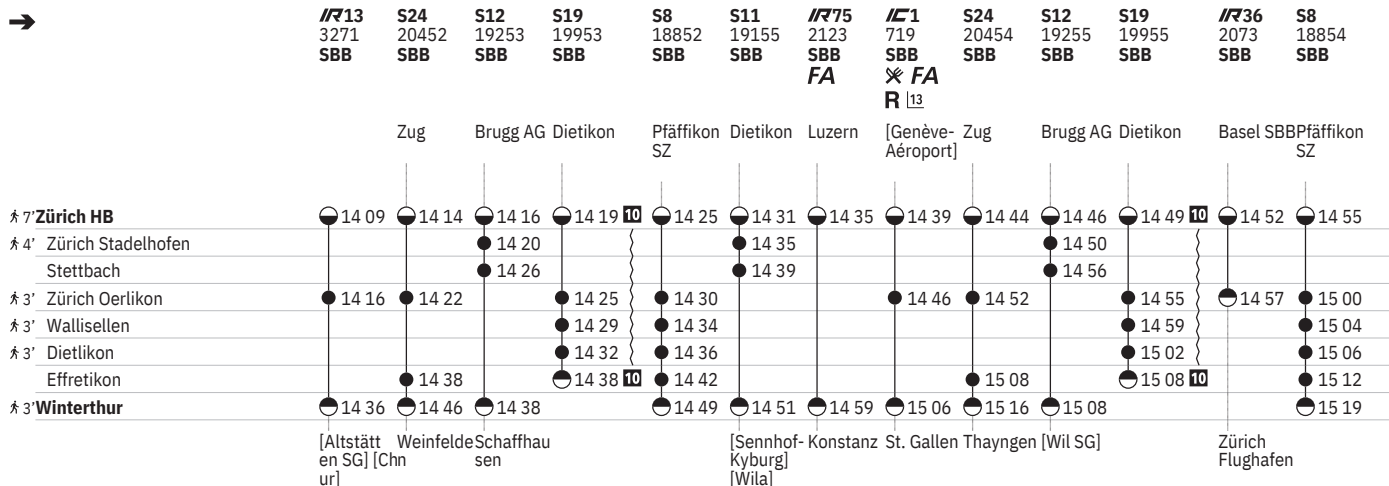

751 Zürich - Winterthur (via Wallisellen/Stadelhofen)  

Stand: 22. September 2022

751 Zürich - Winterthur (via Wallisellen/Stadelhofen)  

Stand: 22. September 2022

751 Zürich - Winterthur (via Wallisellen/Stadelhofen)  

Stand: 22. September 2022

751 Zürich - Winterthur (via Wallisellen/Stadelhofen)  

Stand: 22. September 2022

751 Zürich - Winterthur (via Wallisellen/Stadelhofen)  

Stand: 22. September 2022

751 Zürich - Winterthur (via Wallisellen/Stadelhofen)  

Stand: 22. September 2022

751 Zürich - Winterthur (via Wallisellen/Stadelhofen)  

Stand: 22. September 2022

751 Winterthur - Zürich (via Wallisellen/Stadelhofen)  

Stand: 22. September 2022

751 Winterthur - Zürich (via Wallisellen/Stadelhofen)  