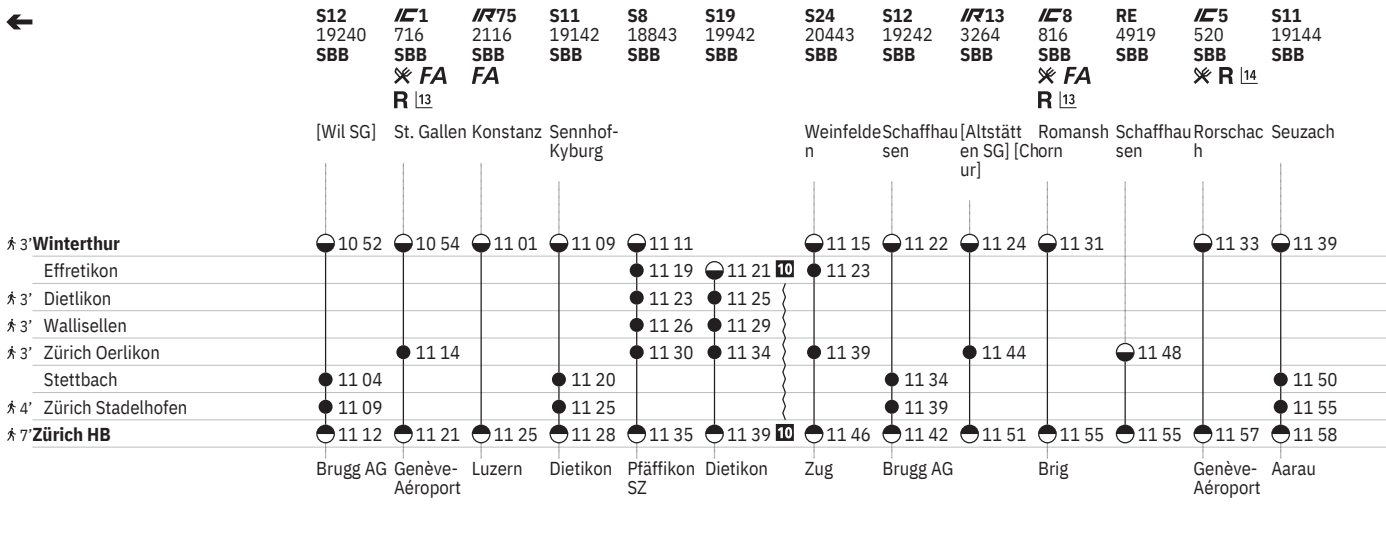

Stand: 22. September 2022

751 Zürich - Winterthur (via Wallisellen/Stadelhofen)  

Stand: 22. September 2022

751 Winterthur - Zürich (via Wallisellen/Stadelhofen)  

Stand: 22. September 2022

751 Winterthur - Zürich (via Wallisellen/Stadelhofen)  

Stand: 22. September 2022

751 Winterthur - Zürich (via Wallisellen/Stadelhofen)  

Stand: 22. September 2022

751 Winterthur - Zürich (via Wallisellen/Stadelhofen)  

Stand: 22. September 2022

751 Winterthur - Zürich (via Wallisellen/Stadelhofen)  

Stand: 22. September 2022

751 Winterthur - Zürich (via Wallisellen/Stadelhofen)  

Stand: 22. September 2022

IR13 3272 SBB	IC8 824 SBB ✳ FA R ¹³	RE 4927 SBB	IC5 528 SBB ✳ R ¹⁴	S11 19160 SBB	S8 18861 SBB	IR36 2078 SBB	S19 19960 SBB	S24 20461 SBB	S12 19260 SBB	IC1 726 SBB ✳ FA R ¹³	IR75 2126 SBB FA	EC 192 SBB ✳  R ¹⁰
----------------------------	---	--------------------------	---	----------------------------	---------------------------	----------------------------	----------------------------	----------------------------	----------------------------	---	----------------------------------	---