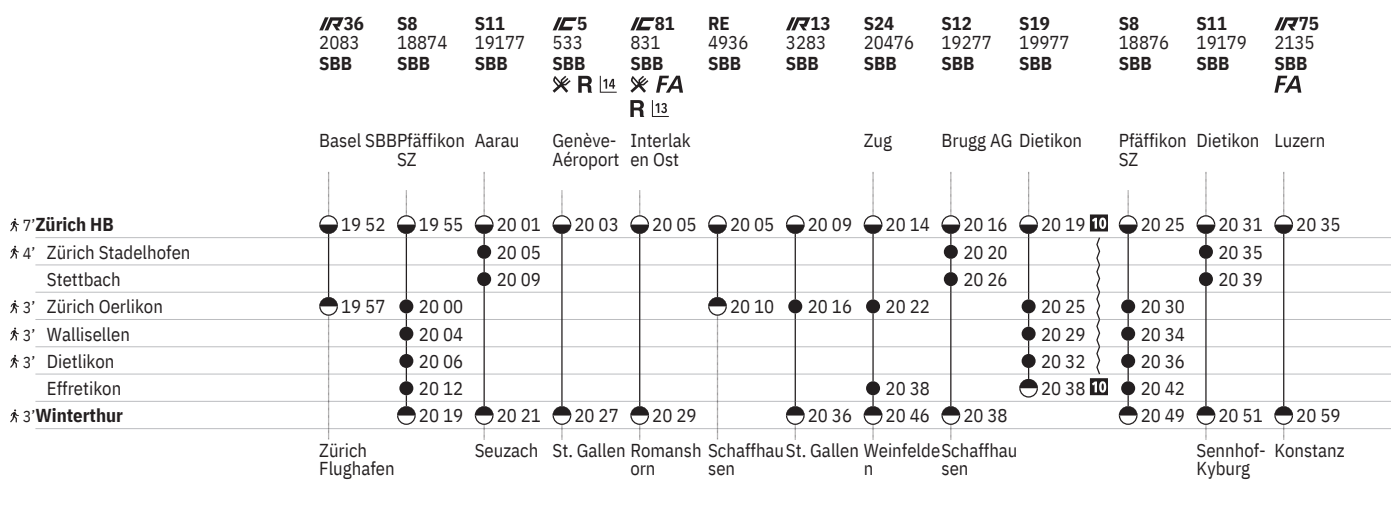

751 Zürich - Winterthur (via Wallisellen/Stadelhofen)  

Stand: 22. September 2022

751 Zürich - Winterthur (via Wallisellen/Stadelhofen)  

Stand: 22. September 2022

751 Zürich - Winterthur (via Wallisellen/Stadelhofen)  

Stand: 22. September 2022

751 Zürich - Winterthur (via Wallisellen/Stadelhofen)  

Stand: 22. September 2022

751 Zürich - Winterthur (via Wallisellen/Stadelhofen)  

Stand: 22. September 2022

751 Zürich - Winterthur (via Wallisellen/Stadelhofen)  

Stand: 22. September 2022

751 Zürich - Winterthur (via Wallisellen/Stadelhofen)  

Stand: 22. September 2022

751 Winterthur - Zürich (via Wallisellen/Stadelhofen)  

Stand: 22. September 2022

751 Winterthur - Zürich (via Wallisellen/Stadelhofen)  