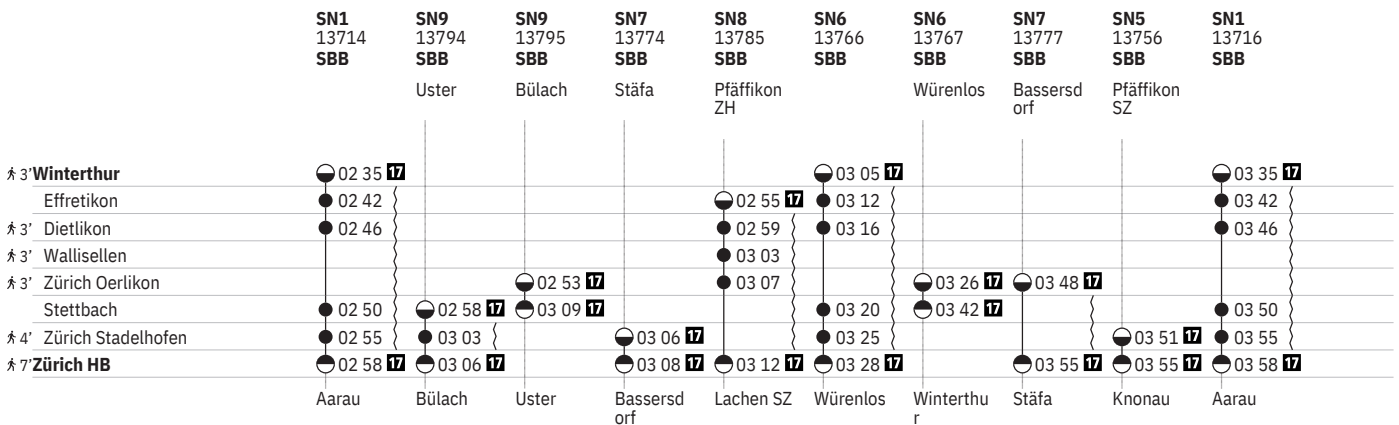

Zug	Brugg AG	Genève-Aéroport			Lausanne	Aarau	Pfäffikon SZ	Dietikon	Zug	Brugg AG
-----	----------	-----------------	--	--	----------	-------	--------------	----------	-----	----------

751 Winterthur - Zürich (via Wallisellen/Stadelhofen)  

Stand: 22. September 2022

751 Winterthur - Zürich (via Wallisellen/Stadelhofen)  

Stand: 22. September 2022

751 Winterthur - Zürich (via Wallisellen/Stadelhofen)  

Stand: 22. September 2022

751 Winterthur - Zürich (via Wallisellen/Stadelhofen)  

Stand: 22. September 2022

Zeichenerklärung

10  ohne 1.5.**11** ①–⑦ ohne 25.12., 1.1.**12** ①–⑦ ohne 24.12., 31.12.**13** ⑤–⑥ ohne 24.12., 7.4.**14** ①–④, ⑦ sowie 24.12., 7.4.**15** ①–⑦ vom 11.12.–13.8., ⑤–⑥ vom 18.8.–9.12.**16** ①–④, ⑦ vom 14.8.–7.12.**17** Nacht ⑤/⑥–⑥/⑦ sowie 6.4./7.4., 9.4./10.4., 30.4./1.5., 17.5./18.5., 18.5./19.5., 28.5./29.5., 31.7./1.8. ohne 24.12./25.12.**18** Nacht ⑤/⑥–⑥/⑦ ohne 24.12./25.12., 7.4./8.4.**19**  sowie 2.1., 1.8. ohne 1.5., 19.5., 18.9., 25.9., 2.10.**20** Nacht ①/②–⑤/⑥, ⑦/① vom 30.10./31.10.–8.12./9.12.**10** VELOS: Beförderung nur im internationalen Verkehr**11** VELOS: Reservierung am Billettschalter oder sbb.ch/velo-reservation**12**  †**13**  ⑤–⑦ vom 24.3.–29.10. sowie 10.4., 18.5., 29.5.**14**  ①–⑦ vom 21.3.–31.10.**15**   vom 21.3.–31.10.**16**  ⑤–⑦ vom 24.3.–19.8., ⑤–⑥ vom 25.8.–28.10. sowie 10.4., 18.5., 29.5.**17**  † vom 20.8.–29.10.**18**  ⑤ vom 24.3.–31.3., 14.4.–27.10.**19**  ③ vom 25.3.–29.10.

- Abfahrtszeit
- Anfahrtszeit
- Abfahrtszeit
- Halt nur zum Aussteigen
- Halt nur zum Einsteigen
- 👁 Selbstkontrolle
- [] Verkehr nur zeitweise auf diesem Abschnitt
-  Zug
-  EuroCity
-  InterCity
-  InterRegio