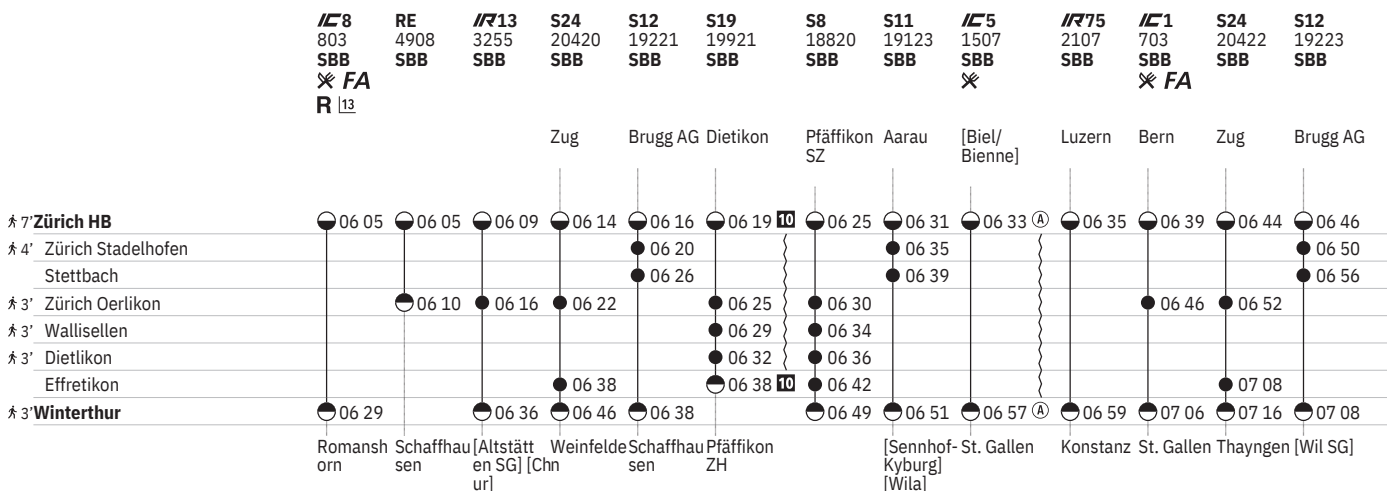

751 Zürich - Winterthur (via Wallisellen/Stadelhofen)  

Stand: 22. September 2022

751 Zürich - Winterthur (via Wallisellen/Stadelhofen)  

Stand: 22. September 2022

751 Zürich - Winterthur (via Wallisellen/Stadelhofen)  

Stand: 22. September 2022

751 Zürich - Winterthur (via Wallisellen/Stadelhofen)  

Stand: 22. September 2022

751 Zürich - Winterthur (via Wallisellen/Stadelhofen)  

Stand: 22. September 2022

751 Zürich - Winterthur (via Wallisellen/Stadelhofen)  