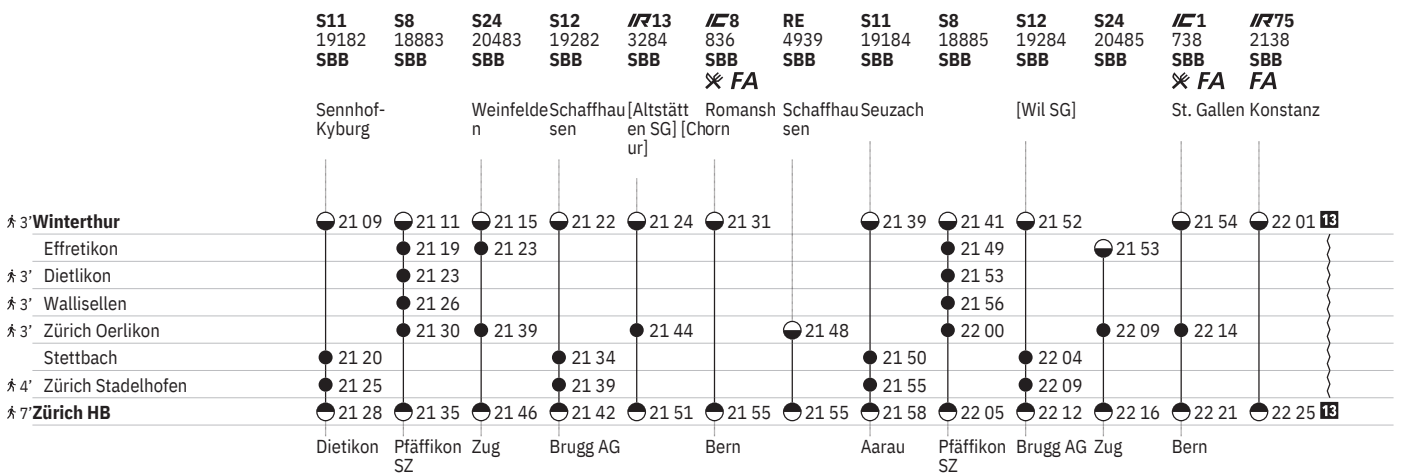

Thayngen [Wil SG]	St. Gallen	St. Gallen	Konstanz	St. Gallen	[Sennhof-Kyburg] [Wila]	Pfäffikon ZH	Weinfelden	Schaffhausen	[Altstätten SG] [Chornur]
-------------------	------------	------------	----------	------------	-------------------------	--------------	------------	--------------	---------------------------

Zug	Brugg AG	Genève-Aéroport			Lausanne	Aarau	Pfäffikon SZ	Dietikon	Zug	Brugg AG
-----	----------	-----------------	--	--	----------	-------	--------------	----------	-----	----------

751 Winterthur - Zürich (via Wallisellen/Stadelhofen)  

Stand: 22. September 2022

751 Winterthur - Zürich (via Wallisellen/Stadelhofen)  

Stand: 22. September 2022

751 Winterthur - Zürich (via Wallisellen/Stadelhofen)  

Stand: 22. September 2022

751 Winterthur - Zürich (via Wallisellen/Stadelhofen)  

Stand: 22. September 2022

Zeichenerklärung

10  ohne 1.5.**11** ①–⑦ ohne 25.12., 1.1.**12** ①–⑦ ohne 24.12., 31.12.**13** ⑤–⑥ ohne 24.12., 7.4.**14** ①–④, ⑦ sowie 24.12., 7.4.**15** ①–⑦ vom 11.12.–13.8., ⑤–⑥ vom 18.8.–9.12.**16** ①–④, ⑦ vom 14.8.–7.12.**17** Nacht ⑤/⑥–⑥/⑦ sowie 6.4./7.4., 9.4./10.4., 30.4./1.5., 17.5./18.5., 18.5./19.5., 28.5./29.5., 31.7./1.8. ohne 24.12./25.12.**18** Nacht ⑤/⑥–⑥/⑦ ohne 24.12./25.12., 7.4./8.4.**19**  sowie 2.1., 1.8. ohne 1.5., 19.5., 18.9., 25.9., 2.10.**20** Nacht ①/②–⑤/⑥, ⑦/① vom 30.10./31.10.–8.12./9.12.**10** VELOS: Beförderung nur im internationalen Verkehr**11** VELOS: Reservierung am Billettschalter oder sbb.ch/velo-reservation**12**  †**13**  ⑤–⑦ vom 24.3.–29.10. sowie 10.4., 18.5., 29.5.**14**  ①–⑦ vom 21.3.–31.10.**15**   vom 21.3.–31.10.**16**  ⑤–⑦ vom 24.3.–19.8., ⑤–⑥ vom 25.8.–28.10. sowie 10.4., 18.5., 29.5.**17**  † vom 20.8.–29.10.**18**  ⑤ vom 24.3.–31.3., 14.4.–27.10.**19**  ③ vom 25.3.–29.10.