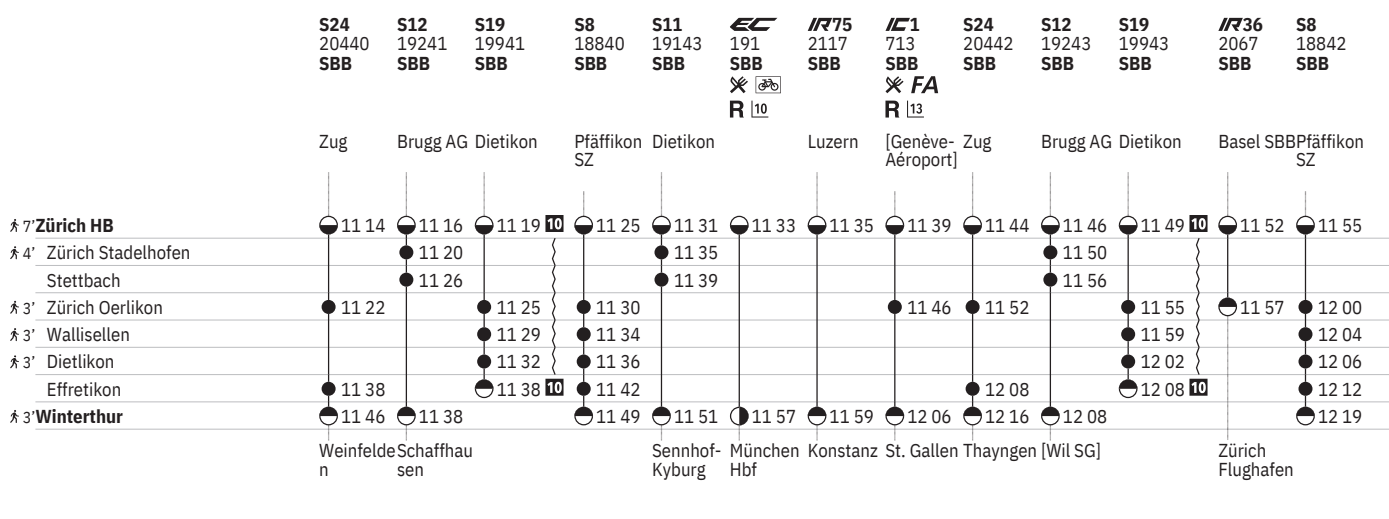

751 Zürich - Winterthur (via Wallisellen/Stadelhofen)  

Stand: 22. September 2022

751 Zürich - Winterthur (via Wallisellen/Stadelhofen)  

Stand: 22. September 2022

751 Zürich - Winterthur (via Wallisellen/Stadelhofen)  

Stand: 22. September 2022

751 Zürich - Winterthur (via Wallisellen/Stadelhofen)  

Stand: 22. September 2022

751 Zürich - Winterthur (via Wallisellen/Stadelhofen)  

Stand: 22. September 2022

751 Zürich - Winterthur (via Wallisellen/Stadelhofen)  