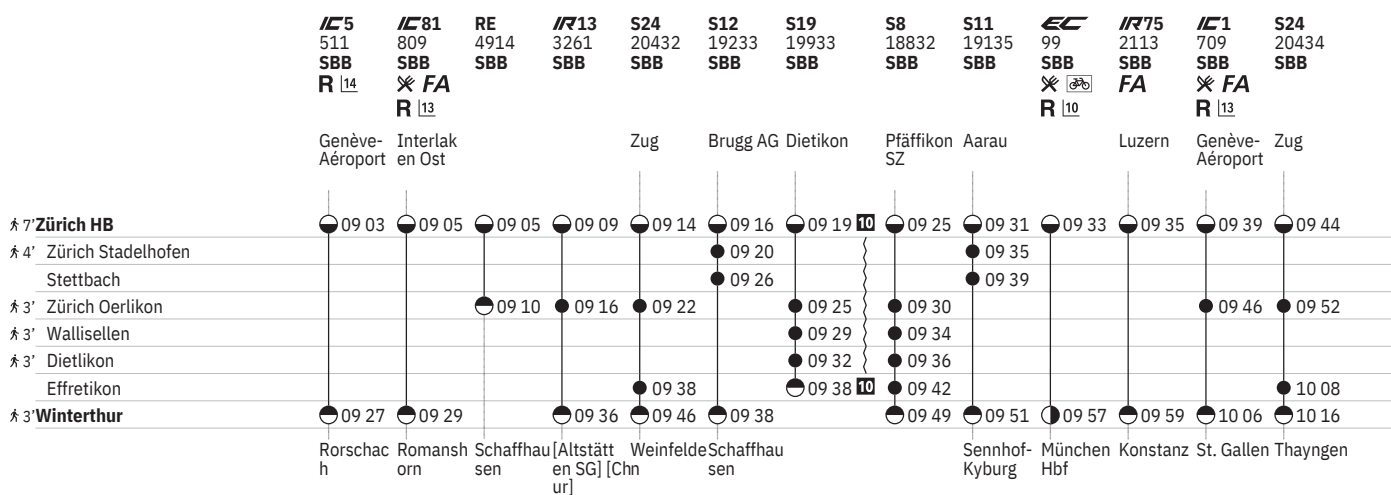

751 Zürich - Winterthur (via Wallisellen/Stadelhofen)  

Stand: 22. September 2022

751 Zürich - Winterthur (via Wallisellen/Stadelhofen)  

Stand: 22. September 2022

751 Zürich - Winterthur (via Wallisellen/Stadelhofen)  

Stand: 22. September 2022

751 Zürich - Winterthur (via Wallisellen/Stadelhofen)  

Stand: 22. September 2022

751 Zürich - Winterthur (via Wallisellen/Stadelhofen)  

Stand: 22. September 2022

751 Zürich - Winterthur (via Wallisellen/Stadelhofen)  

- ① Montag
- ② Dienstag
- ④ Donnerstag
- ⑤ Freitag
- ⑥ Samstag
- ⑦ Sonntag
- Ⓐ Montag–Freitag ohne allg. Feiertage
- Ⓒ Samstage, Sonn- und allg. Feiertage
- † Sonntage und allg. Feiertage
- ➔ Fahrpläne der Gegenrichtung, bitte weiterblättern
- ➔ Fahrpläne der Gegenrichtung, bitte zurückblättern