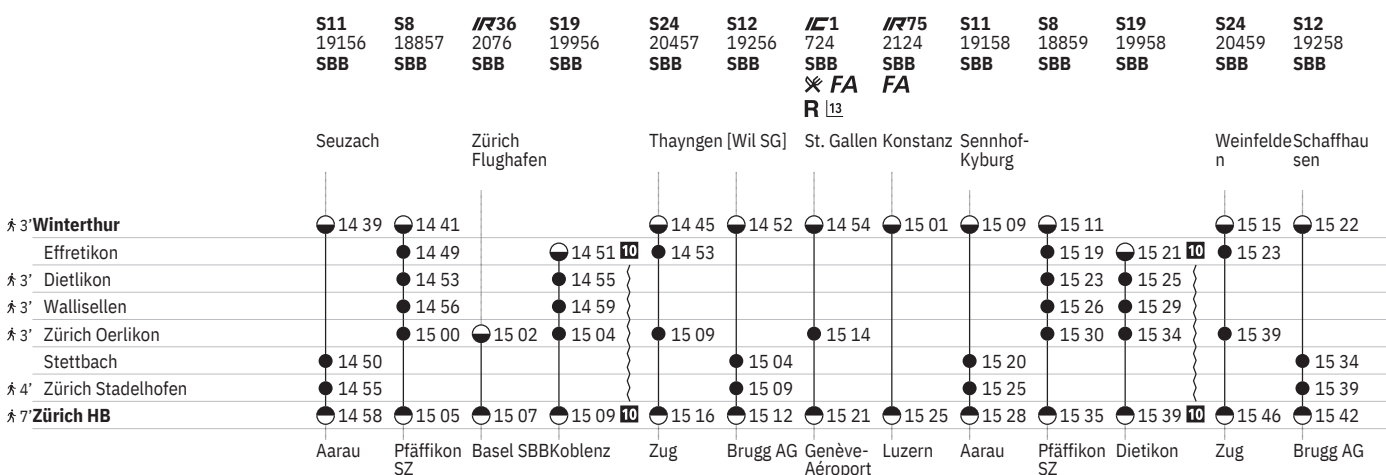

Stand: 22. September 2022

751 Zürich - Winterthur (via Wallisellen/Stadelhofen)  

Stand: 22. September 2022

751 Winterthur - Zürich (via Wallisellen/Stadelhofen)  

Stand: 22. September 2022

751 Winterthur - Zürich (via Wallisellen/Stadelhofen)  

Stand: 22. September 2022

751 Winterthur - Zürich (via Wallisellen/Stadelhofen)  

Stand: 22. September 2022

751 Winterthur - Zürich (via Wallisellen/Stadelhofen)  

Stand: 22. September 2022

751 Winterthur - Zürich (via Wallisellen/Stadelhofen)  

Stand: 22. September 2022

751 Winterthur - Zürich (via Wallisellen/Stadelhofen)  

Stand: 22. September 2022

IR13 3272 SBB	IC8 824 SBB ✳ FA R ¹³	RE 4927 SBB	IC5 528 SBB ✳ R ¹⁴	S11 19160 SBB	S8 18861 SBB	IR36 2078 SBB	S19 19960 SBB	S24 20461 SBB	S12 19260 SBB	IC1 726 SBB ✳ FA R ¹³	IR75 2126 SBB FA	EC 192 SBB ✳  R ¹⁰
----------------------------	---	--------------------------	---	----------------------------	---------------------------	----------------------------	----------------------------	----------------------------	----------------------------	---	----------------------------------	---