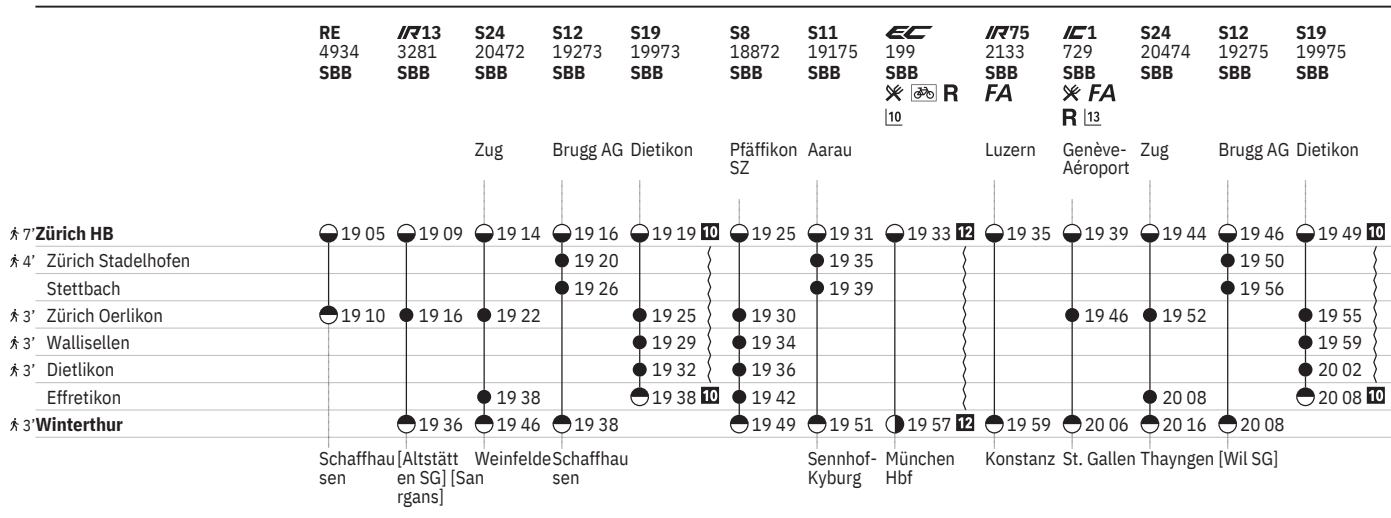

Stand: 22. September 2022

751 Zürich - Winterthur (via Wallisellen/Stadelhofen)  

Stand: 22. September 2022

751 Zürich - Winterthur (via Wallisellen/Stadelhofen)  

Stand: 22. September 2022

751 Zürich - Winterthur (via Wallisellen/Stadelhofen)  

- ① Montag
- ② Dienstag
- ④ Donnerstag
- ⑤ Freitag
- ⑥ Samstag
- ⑦ Sonntag
- Ⓐ Montag–Freitag ohne allg. Feiertage
- Ⓒ Samstage, Sonn- und allg. Feiertage
- † Sonntage und allg. Feiertage
- ➔ Fahrpläne der Gegenrichtung, bitte weiterblättern
- ➔ Fahrpläne der Gegenrichtung, bitte zurückblättern