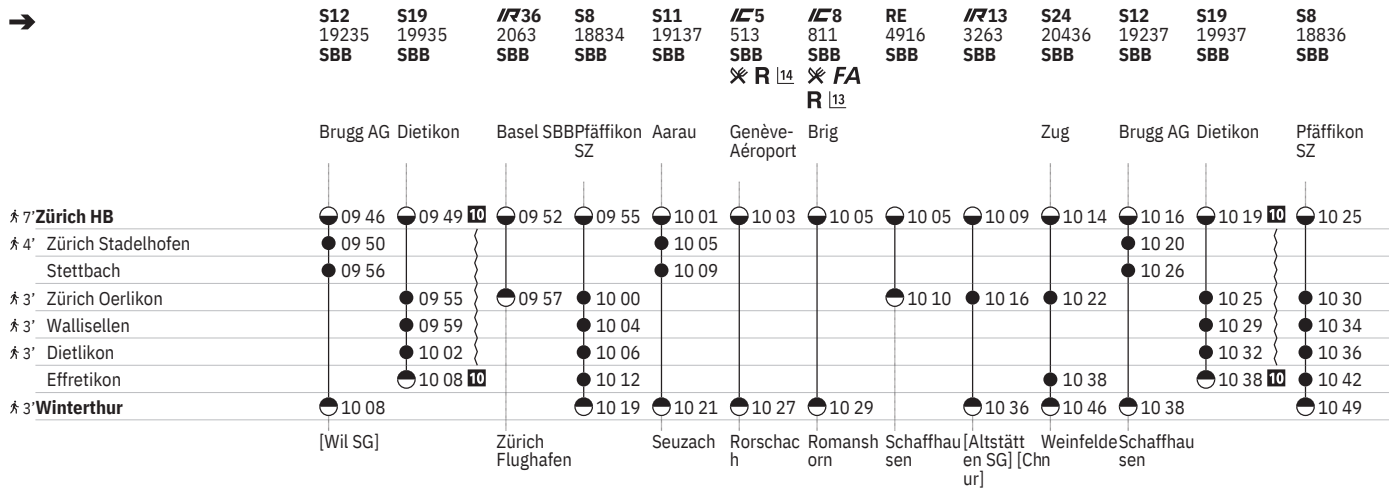

751 Zürich - Winterthur (via Wallisellen/Stadelhofen)  

Stand: 22. September 2022

751 Zürich - Winterthur (via Wallisellen/Stadelhofen)  

Stand: 22. September 2022

751 Zürich - Winterthur (via Wallisellen/Stadelhofen)  

Stand: 22. September 2022

751 Zürich - Winterthur (via Wallisellen/Stadelhofen)  

Stand: 22. September 2022

751 Zürich - Winterthur (via Wallisellen/Stadelhofen)  

Stand: 22. September 2022

751 Zürich - Winterthur (via Wallisellen/Stadelhofen)  