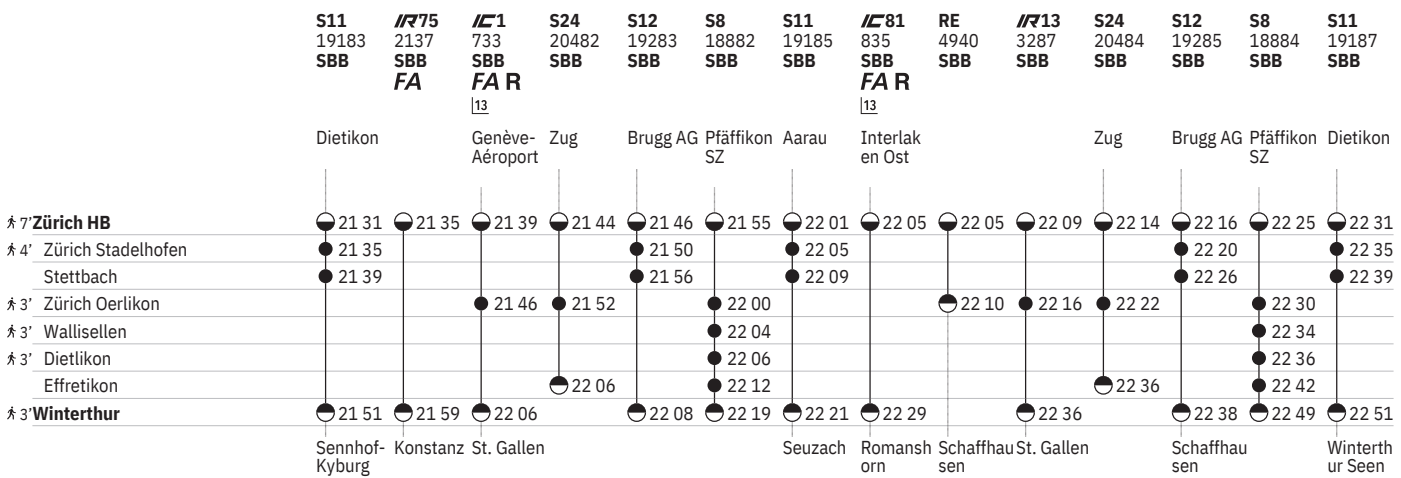

Stand: 22. September 2022

751 Zürich - Winterthur (via Wallisellen/Stadelhofen)  

Stand: 22. September 2022

751 Zürich - Winterthur (via Wallisellen/Stadelhofen)  

Stand: 22. September 2022

751 Zürich - Winterthur (via Wallisellen/Stadelhofen)  

Stand: 22. September 2022

751 Zürich - Winterthur (via Wallisellen/Stadelhofen)  

Stand: 22. September 2022

751 Winterthur - Zürich (via Wallisellen/Stadelhofen)  

Stand: 22. September 2022

751 Winterthur - Zürich (via Wallisellen/Stadelhofen)  

Stand: 22. September 2022

751 Winterthur - Zürich (via Wallisellen/Stadelhofen)  

Stand: 22. September 2022

751 Winterthur - Zürich (via Wallisellen/Stadelhofen)  

Stand: 22. September 2022

751 Winterthur - Zürich (via Wallisellen/Stadelhofen)  