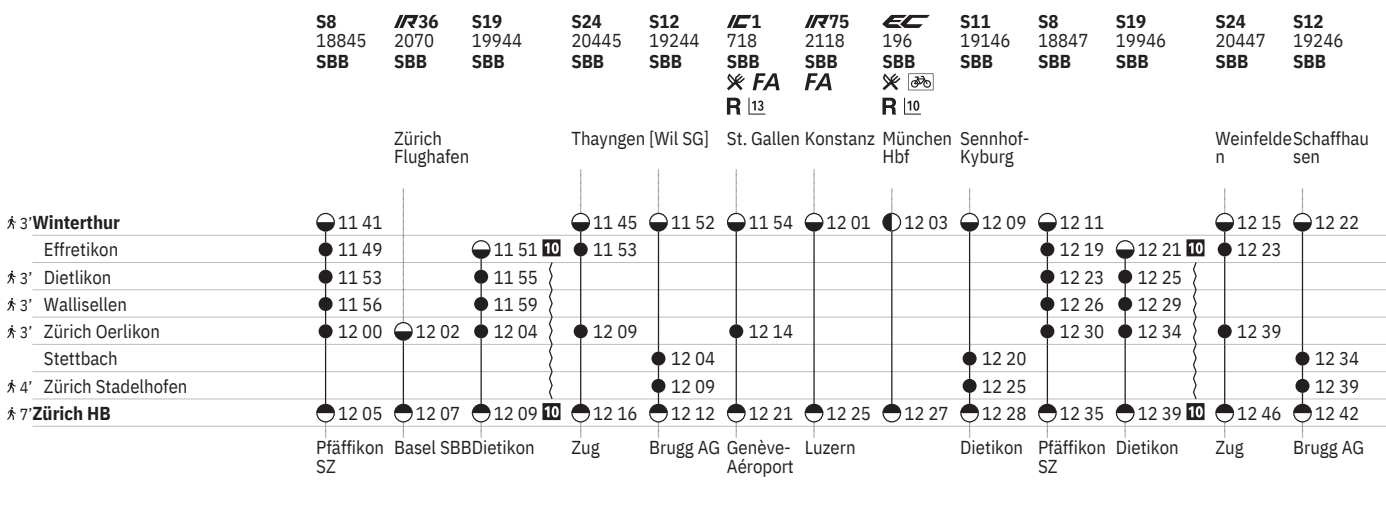

Stand: 22. September 2022

751 Zürich - Winterthur (via Wallisellen/Stadelhofen)  

Stand: 22. September 2022

751 Winterthur - Zürich (via Wallisellen/Stadelhofen)  

Stand: 22. September 2022

751 Winterthur - Zürich (via Wallisellen/Stadelhofen)  

Stand: 22. September 2022

751 Winterthur - Zürich (via Wallisellen/Stadelhofen)  

Stand: 22. September 2022

751 Winterthur - Zürich (via Wallisellen/Stadelhofen)  

Stand: 22. September 2022

751 Winterthur - Zürich (via Wallisellen/Stadelhofen)  

Stand: 22. September 2022

751 Winterthur - Zürich (via Wallisellen/Stadelhofen)  

Stand: 22. September 2022

IR13 3272 SBB	IC8 824 SBB ✳ FA R ¹³	RE 4927 SBB	IC5 528 SBB ✳ R ¹⁴	S11 19160 SBB	S8 18861 SBB	IR36 2078 SBB	S19 19960 SBB	S24 20461 SBB	S12 19260 SBB	IC1 726 SBB ✳ FA R ¹³	IR75 2126 SBB FA	EC 192 SBB ✳  R ¹⁰
----------------------------	---	--------------------------	---	----------------------------	---------------------------	----------------------------	----------------------------	----------------------------	----------------------------	---	----------------------------------	---