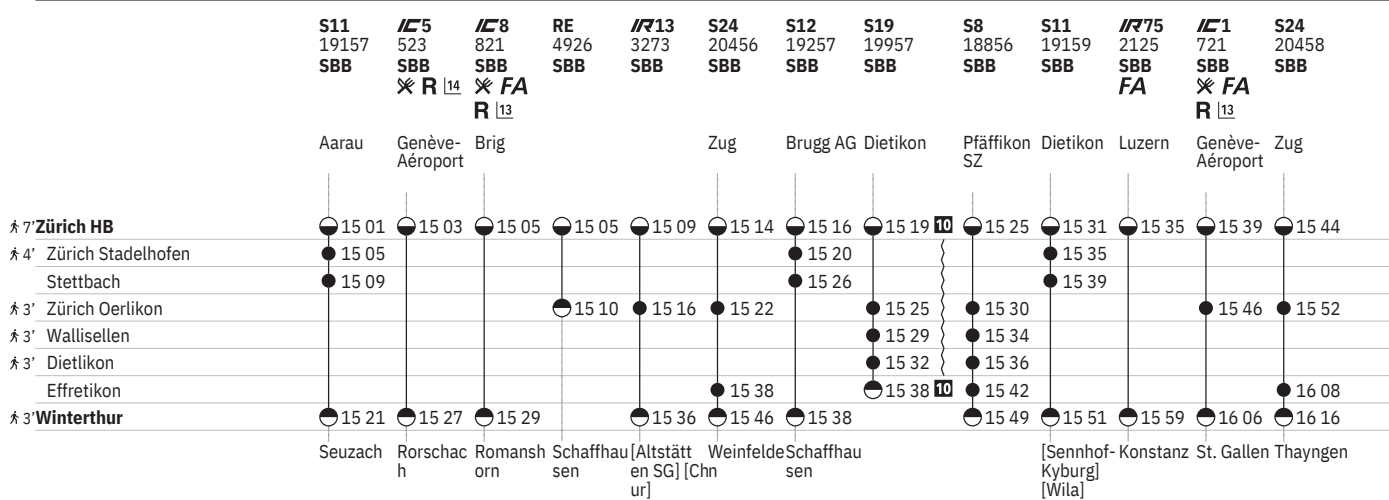

751 Zürich - Winterthur (via Wallisellen/Stadelhofen)  

Stand: 22. September 2022

751 Zürich - Winterthur (via Wallisellen/Stadelhofen)  

Stand: 22. September 2022

751 Zürich - Winterthur (via Wallisellen/Stadelhofen)  

Stand: 22. September 2022

751 Zürich - Winterthur (via Wallisellen/Stadelhofen)  

Stand: 22. September 2022

751 Zürich - Winterthur (via Wallisellen/Stadelhofen)  

Stand: 22. September 2022

751 Zürich - Winterthur (via Wallisellen/Stadelhofen)  

Stand: 22. September 2022

751 Zürich - Winterthur (via Wallisellen/Stadelhofen)  

Stand: 22. September 2022

751 Winterthur - Zürich (via Wallisellen/Stadelhofen)  

Stand: 22. September 2022

751 Winterthur - Zürich (via Wallisellen/Stadelhofen)  