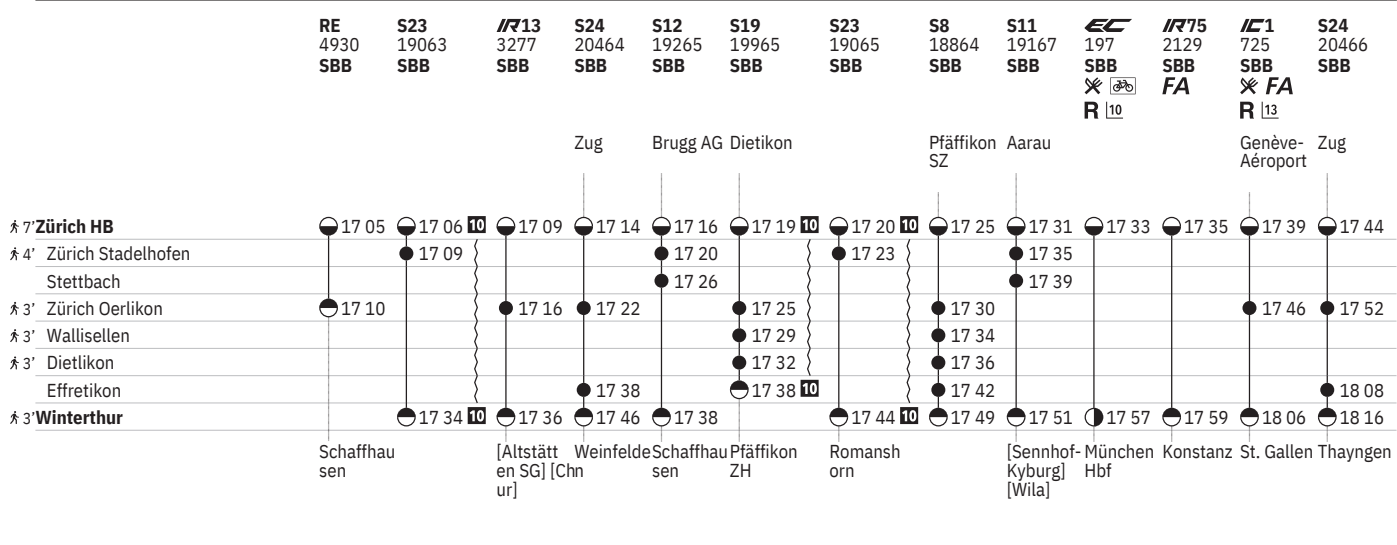

Stand: 22. September 2022

751 Zürich - Winterthur (via Wallisellen/Stadelhofen)  

Stand: 22. September 2022

751 Zürich - Winterthur (via Wallisellen/Stadelhofen)  

Stand: 22. September 2022

751 Zürich - Winterthur (via Wallisellen/Stadelhofen)  