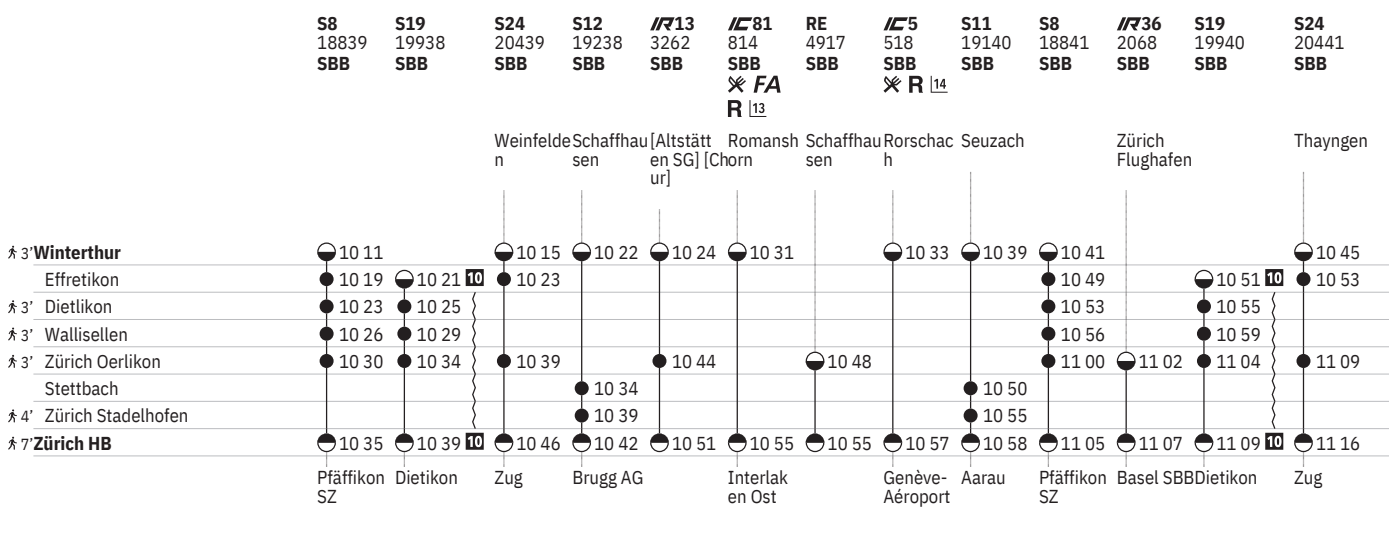

Stand: 22. September 2022

751 Zürich - Winterthur (via Wallisellen/Stadelhofen)  

Stand: 22. September 2022

751 Zürich - Winterthur (via Wallisellen/Stadelhofen)  

Stand: 22. September 2022

751 Zürich - Winterthur (via Wallisellen/Stadelhofen)  

Stand: 22. September 2022

751 Zürich - Winterthur (via Wallisellen/Stadelhofen)  

Stand: 22. September 2022

751 Winterthur - Zürich (via Wallisellen/Stadelhofen)  

Stand: 22. September 2022

751 Winterthur - Zürich (via Wallisellen/Stadelhofen)  

Stand: 22. September 2022

751 Winterthur - Zürich (via Wallisellen/Stadelhofen)  

Stand: 22. September 2022

751 Winterthur - Zürich (via Wallisellen/Stadelhofen)  

Stand: 22. September 2022

751 Winterthur - Zürich (via Wallisellen/Stadelhofen)  