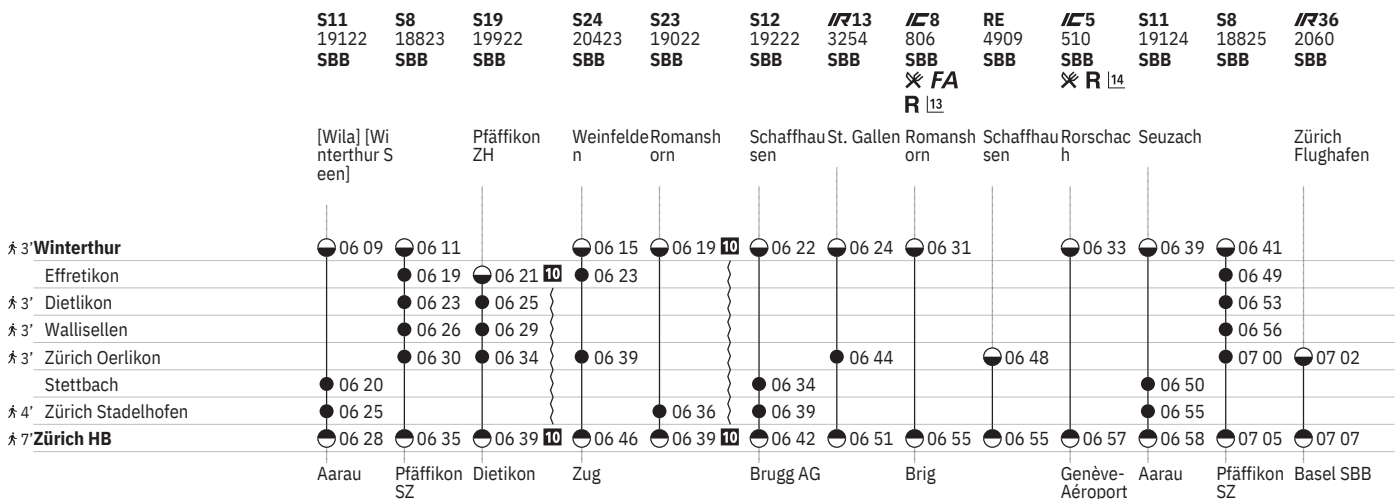

Stand: 22. September 2022

751 Zürich - Winterthur (via Wallisellen/Stadelhofen)  

Stand: 22. September 2022

751 Zürich - Winterthur (via Wallisellen/Stadelhofen)  

Stand: 22. September 2022

751 Zürich - Winterthur (via Wallisellen/Stadelhofen)  

Stand: 22. September 2022

751 Zürich - Winterthur (via Wallisellen/Stadelhofen)  

Stand: 22. September 2022

751 Winterthur - Zürich (via Wallisellen/Stadelhofen)  

Stand: 22. September 2022

751 Winterthur - Zürich (via Wallisellen/Stadelhofen)  

Stand: 22. September 2022

751 Winterthur - Zürich (via Wallisellen/Stadelhofen)  

Stand: 22. September 2022

751 Winterthur - Zürich (via Wallisellen/Stadelhofen)  

Stand: 22. September 2022

751 Winterthur - Zürich (via Wallisellen/Stadelhofen)  