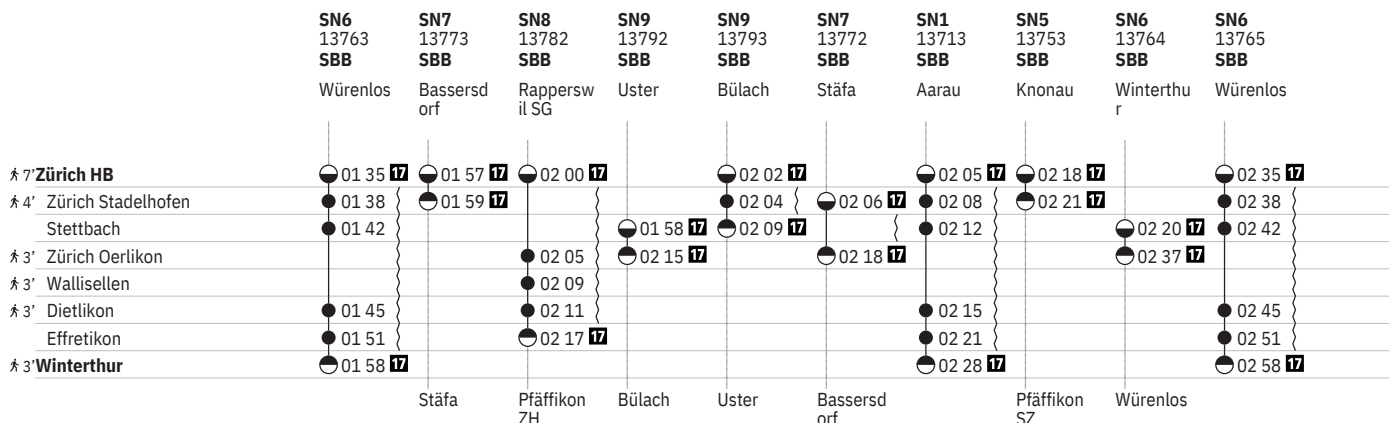

Stand: 22. September 2022

751 Zürich - Winterthur (via Wallisellen/Stadelhofen)  

Stand: 22. September 2022

751 Zürich - Winterthur (via Wallisellen/Stadelhofen)  

Stand: 22. September 2022

751 Zürich - Winterthur (via Wallisellen/Stadelhofen)  

Stand: 22. September 2022

751 Zürich - Winterthur (via Wallisellen/Stadelhofen)  

Stand: 22. September 2022

751 Winterthur - Zürich (via Wallisellen/Stadelhofen)  

Stand: 22. September 2022

751 Winterthur - Zürich (via Wallisellen/Stadelhofen)  

Stand: 22. September 2022

751 Winterthur - Zürich (via Wallisellen/Stadelhofen)  

Stand: 22. September 2022

751 Winterthur - Zürich (via Wallisellen/Stadelhofen)  

Stand: 22. September 2022

751 Winterthur - Zürich (via Wallisellen/Stadelhofen)  