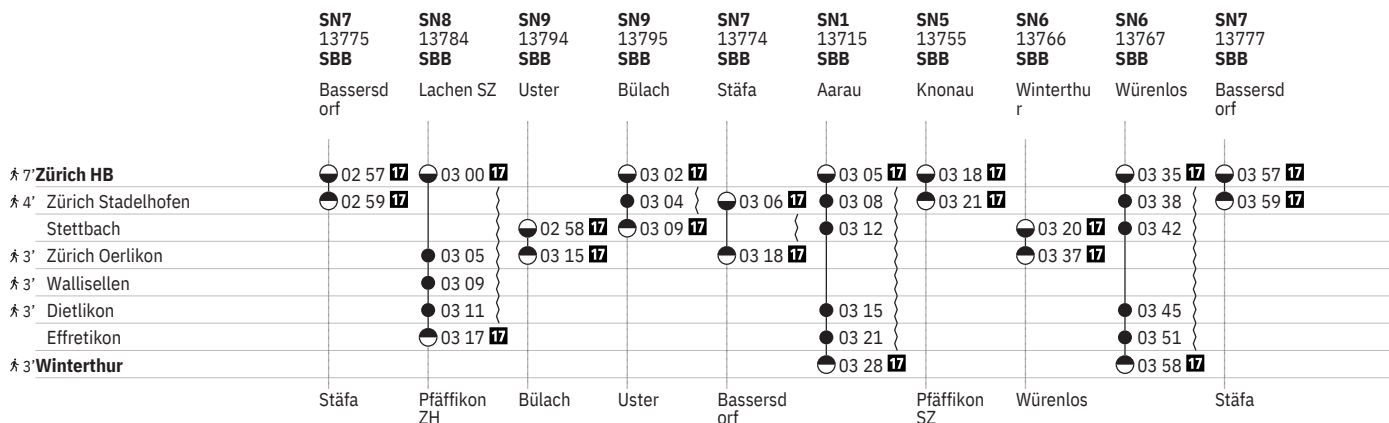

Stand: 22. September 2022

751 Zürich - Winterthur (via Wallisellen/Stadelhofen)  

Stand: 22. September 2022

751 Zürich - Winterthur (via Wallisellen/Stadelhofen)  

Stand: 22. September 2022

751 Zürich - Winterthur (via Wallisellen/Stadelhofen)  

Stand: 22. September 2022

751 Zürich - Winterthur (via Wallisellen/Stadelhofen)  

Stand: 22. September 2022

751 Winterthur - Zürich (via Wallisellen/Stadelhofen)  

Stand: 22. September 2022

751 Winterthur - Zürich (via Wallisellen/Stadelhofen)  

Stand: 22. September 2022

751 Winterthur - Zürich (via Wallisellen/Stadelhofen)  

Stand: 22. September 2022

751 Winterthur - Zürich (via Wallisellen/Stadelhofen)  

Stand: 22. September 2022

751 Winterthur - Zürich (via Wallisellen/Stadelhofen)  