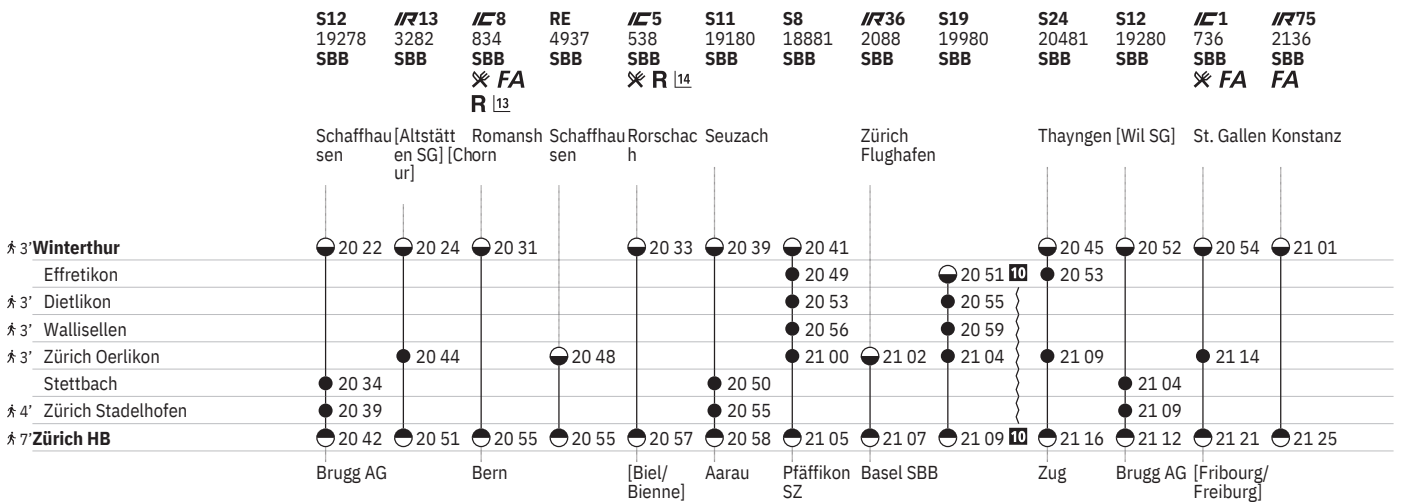

Thayngen [Wil SG]	St. Gallen	St. Gallen	Konstanz	St. Gallen	[Sennhof-Kyburg] [Wila]	Pfäffikon ZH	Weinfelden	Schaffhausen	[Altstätten SG] [Chornur]
-------------------	------------	------------	----------	------------	-------------------------	--------------	------------	--------------	---------------------------

Zug	Brugg AG	Genève-Aéroport			Lausanne	Aarau	Pfäffikon SZ	Dietikon	Zug	Brugg AG
-----	----------	-----------------	--	--	----------	-------	--------------	----------	-----	----------

751 Winterthur - Zürich (via Wallisellen/Stadelhofen)  

Stand: 22. September 2022

751 Winterthur - Zürich (via Wallisellen/Stadelhofen)  

Stand: 22. September 2022

751 Winterthur - Zürich (via Wallisellen/Stadelhofen)  

Stand: 22. September 2022

751 Winterthur - Zürich (via Wallisellen/Stadelhofen)  