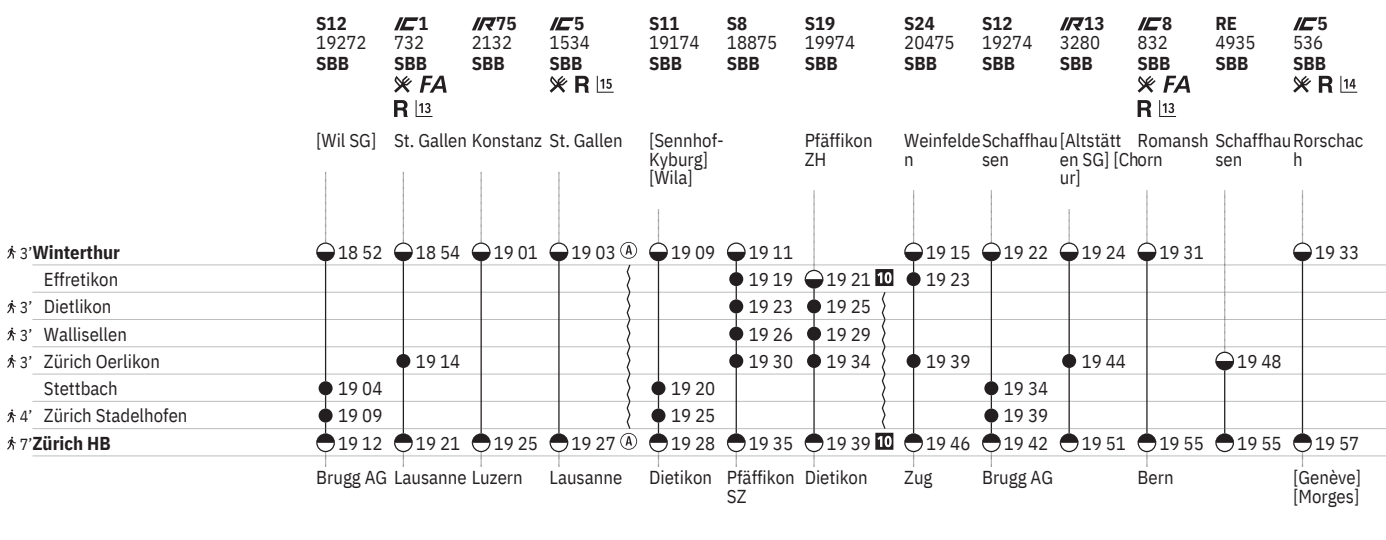

751 Winterthur - Zürich (via Wallisellen/Stadelhofen)

Stand: 22. September 2022