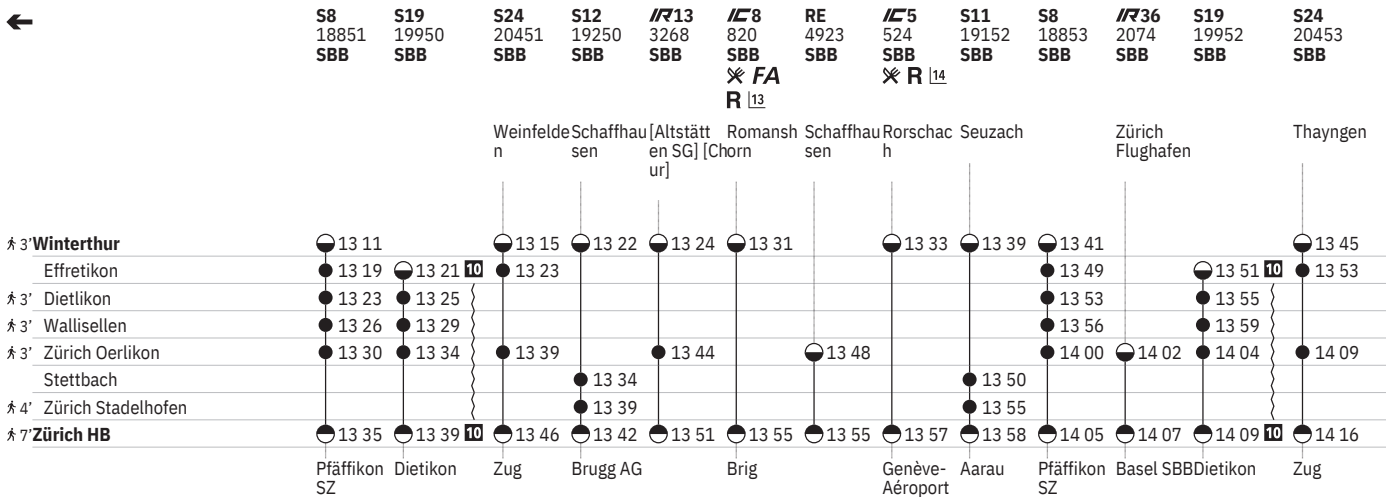

Stand: 22. September 2022

751 Zürich - Winterthur (via Wallisellen/Stadelhofen)  

Stand: 22. September 2022

751 Winterthur - Zürich (via Wallisellen/Stadelhofen)  

Stand: 22. September 2022

751 Winterthur - Zürich (via Wallisellen/Stadelhofen)  

Stand: 22. September 2022

751 Winterthur - Zürich (via Wallisellen/Stadelhofen)  

Stand: 22. September 2022

751 Winterthur - Zürich (via Wallisellen/Stadelhofen)  

Stand: 22. September 2022

751 Winterthur - Zürich (via Wallisellen/Stadelhofen)  

Stand: 22. September 2022

751 Winterthur - Zürich (via Wallisellen/Stadelhofen)  

Stand: 22. September 2022

IR13 3272 SBB	IC8 824 SBB ✳ FA R ¹³	RE 4927 SBB	IC5 528 SBB ✳ R ¹⁴	S11 19160 SBB	S8 18861 SBB	IR36 2078 SBB	S19 19960 SBB	S24 20461 SBB	S12 19260 SBB	IC1 726 SBB ✳ FA R ¹³	IR75 2126 SBB FA	EC 192 SBB ✳  R ¹⁰
----------------------------	---	--------------------------	---	----------------------------	---------------------------	----------------------------	----------------------------	----------------------------	----------------------------	---	----------------------------------	---