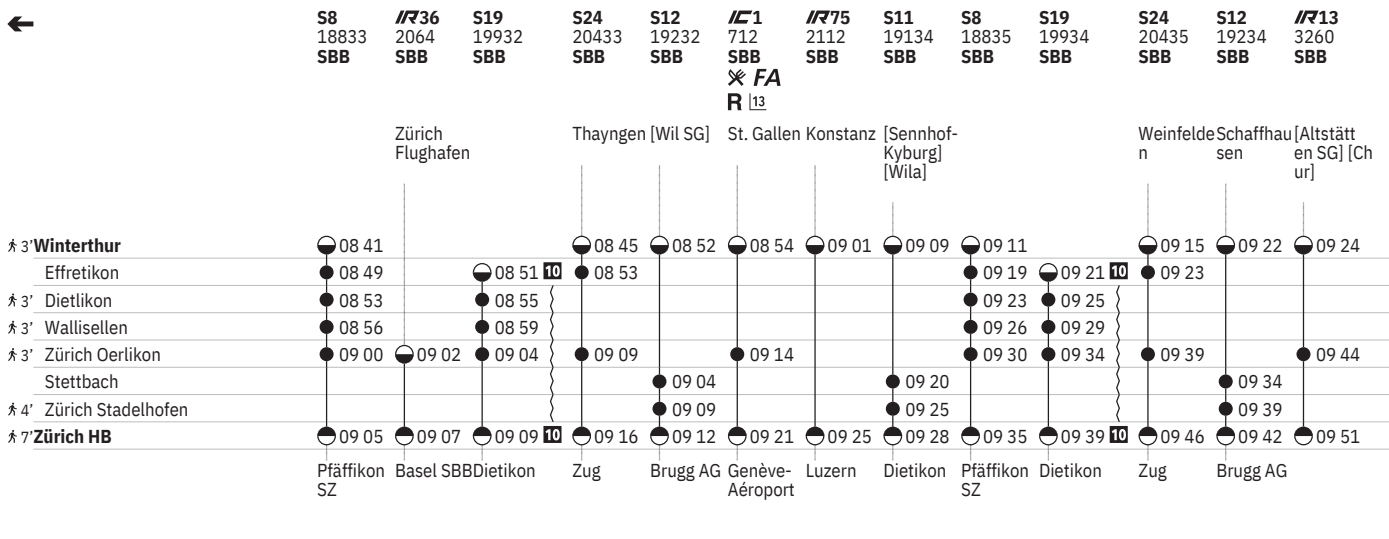

Stand: 22. September 2022

751 Zürich - Winterthur (via Wallisellen/Stadelhofen)  

Stand: 22. September 2022

751 Zürich - Winterthur (via Wallisellen/Stadelhofen)  

Stand: 22. September 2022

751 Zürich - Winterthur (via Wallisellen/Stadelhofen)  

Stand: 22. September 2022

751 Zürich - Winterthur (via Wallisellen/Stadelhofen)  

Stand: 22. September 2022

751 Winterthur - Zürich (via Wallisellen/Stadelhofen)  

Stand: 22. September 2022

751 Winterthur - Zürich (via Wallisellen/Stadelhofen)  

Stand: 22. September 2022

751 Winterthur - Zürich (via Wallisellen/Stadelhofen)  

Stand: 22. September 2022

751 Winterthur - Zürich (via Wallisellen/Stadelhofen)  

Stand: 22. September 2022

751 Winterthur - Zürich (via Wallisellen/Stadelhofen)  