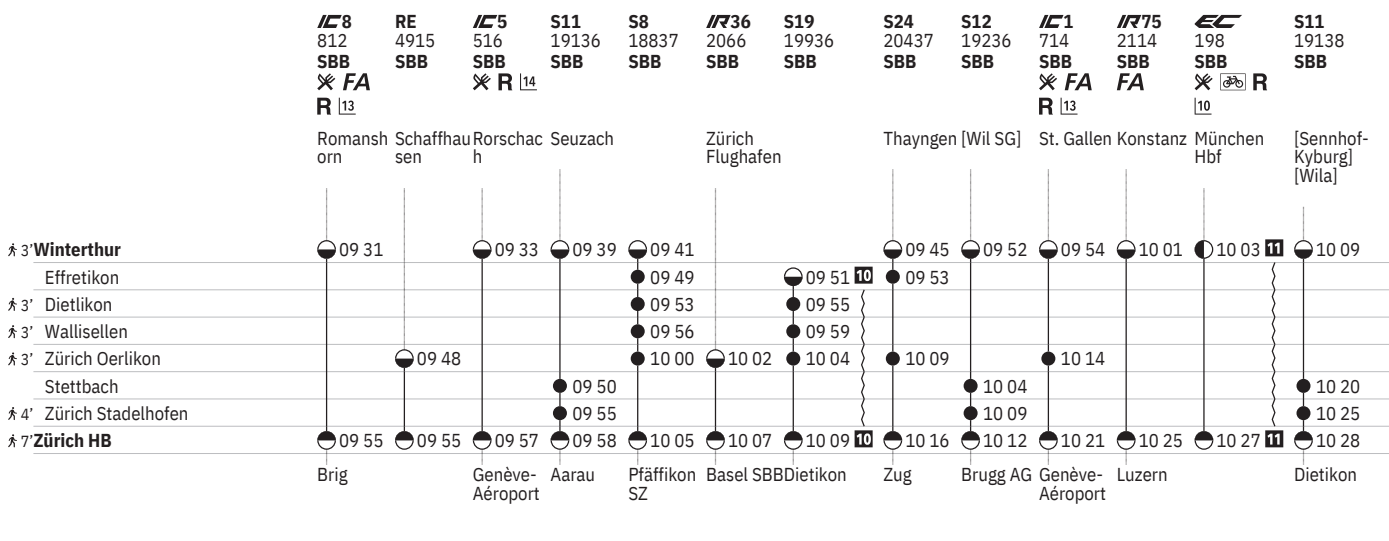

Stand: 22. September 2022

751 Zürich - Winterthur (via Wallisellen/Stadelhofen)  

Stand: 22. September 2022

751 Winterthur - Zürich (via Wallisellen/Stadelhofen)  

Stand: 22. September 2022

751 Winterthur - Zürich (via Wallisellen/Stadelhofen)  

Stand: 22. September 2022

751 Winterthur - Zürich (via Wallisellen/Stadelhofen)  

Stand: 22. September 2022

751 Winterthur - Zürich (via Wallisellen/Stadelhofen)  

Stand: 22. September 2022

751 Winterthur - Zürich (via Wallisellen/Stadelhofen)  