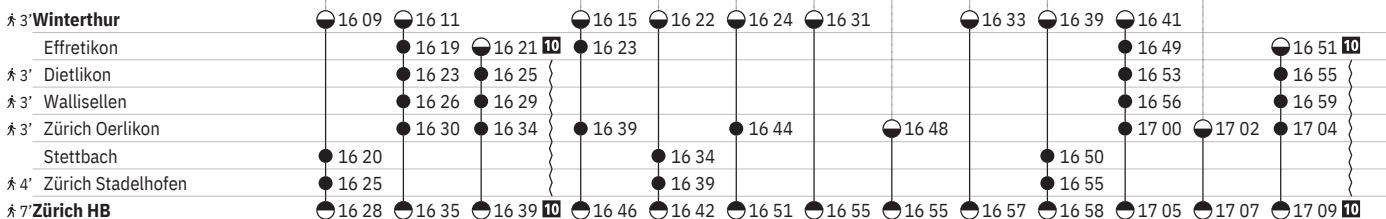

Aarau	Pfäffikon SZ	Dietikon	Zug	Brugg AG	Interlaken Ost	Genève-Aéroport	Aarau	Pfäffikon SZ	Basel SBB	Koblentz

S24 20465 SBB	S12 19264 SBB	IC1 728 SBB ✳ FA R ¹⁸	IC 748 SBB ✳ FA R ¹⁹	IR75 2128 SBB FA	IC5 1530 SBB ✳ R ¹⁵	S11 19166 SBB	S8 18867 SBB	S19 19966 SBB	S24 20467 SBB	S12 19266 SBB	IR13 3276 SBB

Thayngen [Wil SG]	St. Gallen	St. Gallen	Konstanz	St. Gallen	[Sennhof-Kyburg] [Wila]	Pfäffikon ZH	Weinfelden	Schaffhausen	[Altstätten SG] [Chornur]