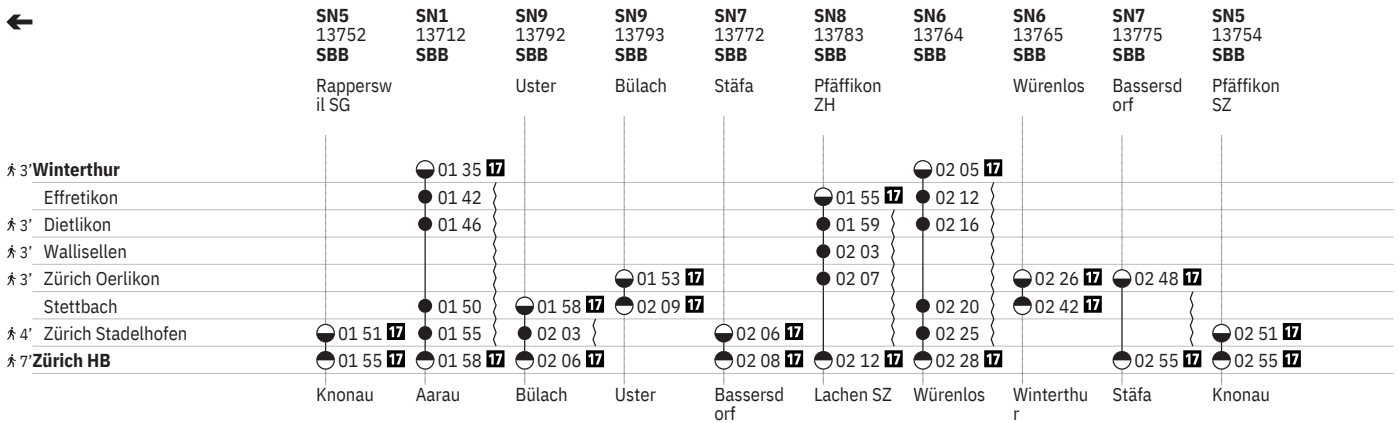

Zug	Brugg AG	Genève-Aéroport			Lausanne	Aarau	Pfäffikon SZ	Dietikon	Zug	Brugg AG
-----	----------	-----------------	--	--	----------	-------	--------------	----------	-----	----------

751 Winterthur - Zürich (via Wallisellen/Stadelhofen)  

Stand: 22. September 2022

751 Winterthur - Zürich (via Wallisellen/Stadelhofen)  

Stand: 22. September 2022

751 Winterthur - Zürich (via Wallisellen/Stadelhofen)  

Stand: 22. September 2022

751 Winterthur - Zürich (via Wallisellen/Stadelhofen)  

Stand: 22. September 2022

Zeichenerklärung

10  ohne 1.5.**11** ①–⑦ ohne 25.12., 1.1.**12** ①–⑦ ohne 24.12., 31.12.**13** ⑤–⑥ ohne 24.12., 7.4.**14** ①–④, ⑦ sowie 24.12., 7.4.**15** ①–⑦ vom 11.12.–13.8., ⑤–⑥ vom 18.8.–9.12.**16** ①–④, ⑦ vom 14.8.–7.12.**17** Nacht ⑤/⑥–⑥/⑦ sowie 6.4./7.4., 9.4./10.4., 30.4./1.5., 17.5./18.5., 18.5./19.5., 28.5./29.5., 31.7./1.8. ohne 24.12./25.12.**18** Nacht ⑤/⑥–⑥/⑦ ohne 24.12./25.12., 7.4./8.4.**19**  sowie 2.1., 1.8. ohne 1.5., 19.5., 18.9., 25.9., 2.10.**20** Nacht ①/②–⑤/⑥, ⑦/① vom 30.10./31.10.–8.12./9.12.**10** VELOS: Beförderung nur im internationalen Verkehr**11** VELOS: Reservierung am Billettschalter oder sbb.ch/velo-reservation**12**  †**13**  ⑤–⑦ vom 24.3.–29.10. sowie 10.4., 18.5., 29.5.**14**  ①–⑦ vom 21.3.–31.10.**15**   vom 21.3.–31.10.**16**  ⑤–⑦ vom 24.3.–19.8., ⑤–⑥ vom 25.8.–28.10. sowie 10.4., 18.5., 29.5.**17**  † vom 20.8.–29.10.**18**  ⑤ vom 24.3.–31.3., 14.4.–27.10.**19**  ③ vom 25.3.–29.10.

- Abfahrtszeit
- Anfahrtszeit
- Abfahrtszeit
- Halt nur zum Aussteigen
- Halt nur zum Einsteigen
- 👁 Selbstkontrolle
- [] Verkehr nur zeitweise auf diesem Abschnitt
-  Zug
-  EuroCity
-  InterCity
-  InterRegio