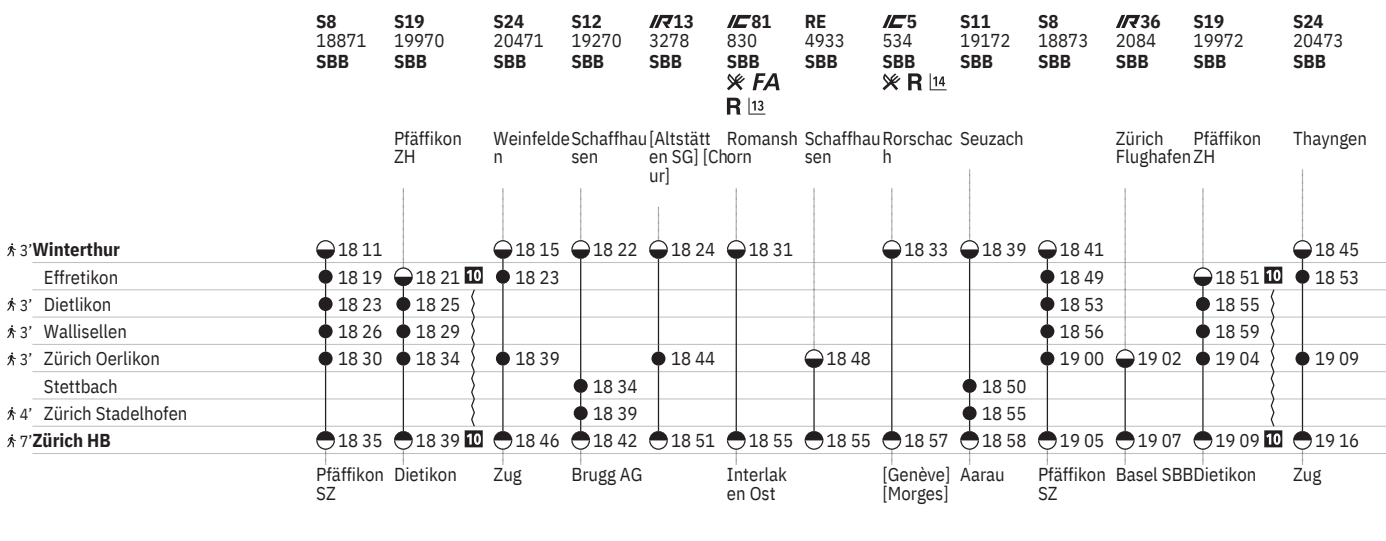

751 Winterthur - Zürich (via Wallisellen/Stadelhofen)

Stand: 22. September 2022