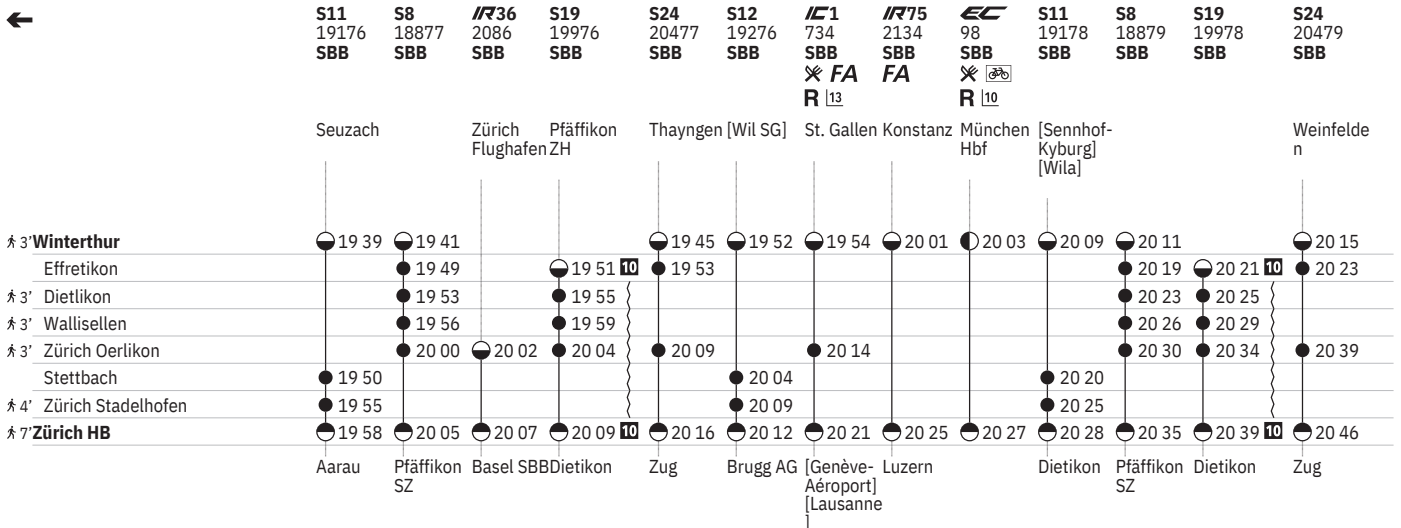

Zug	Brugg AG	Genève-Aéroport			Lausanne	Aarau	Pfäffikon SZ	Dietikon	Zug	Brugg AG
-----	----------	-----------------	--	--	----------	-------	--------------	----------	-----	----------

751 Winterthur - Zürich (via Wallisellen/Stadelhofen)  

Stand: 22. September 2022

751 Winterthur - Zürich (via Wallisellen/Stadelhofen)  

Stand: 22. September 2022

751 Winterthur - Zürich (via Wallisellen/Stadelhofen)  

Stand: 22. September 2022

751 Winterthur - Zürich (via Wallisellen/Stadelhofen)  