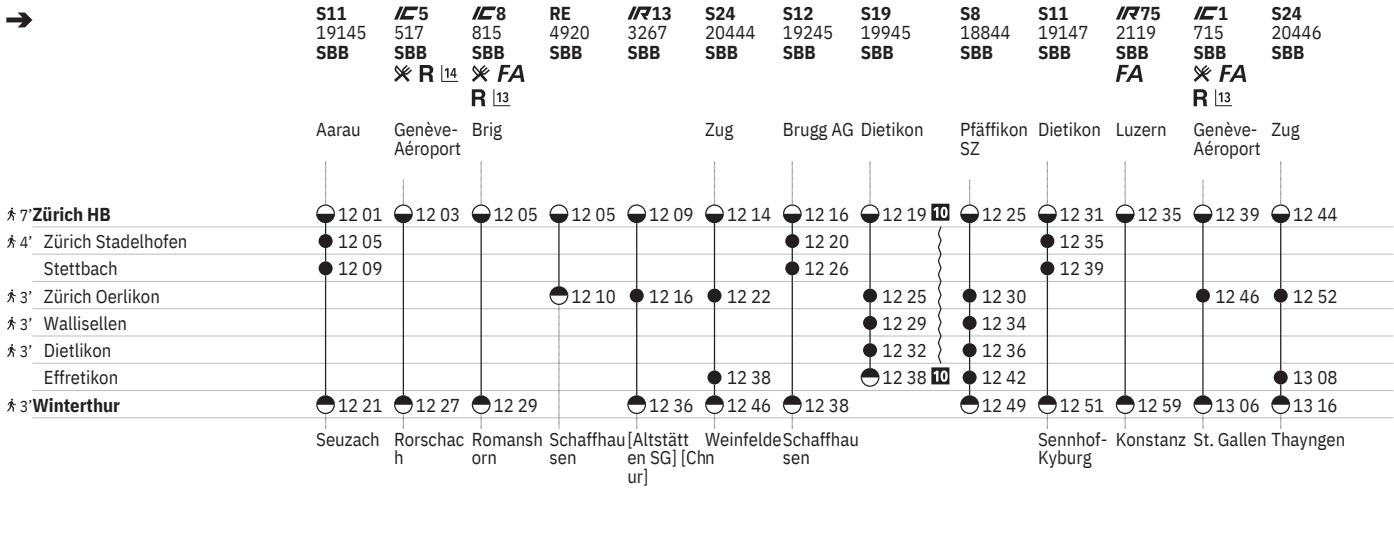

751 Zürich - Winterthur (via Wallisellen/Stadelhofen)  

Stand: 22. September 2022

751 Zürich - Winterthur (via Wallisellen/Stadelhofen)  

Stand: 22. September 2022

751 Zürich - Winterthur (via Wallisellen/Stadelhofen)  

Stand: 22. September 2022

751 Zürich - Winterthur (via Wallisellen/Stadelhofen)  

Stand: 22. September 2022

751 Zürich - Winterthur (via Wallisellen/Stadelhofen)  

Stand: 22. September 2022

751 Zürich - Winterthur (via Wallisellen/Stadelhofen)  