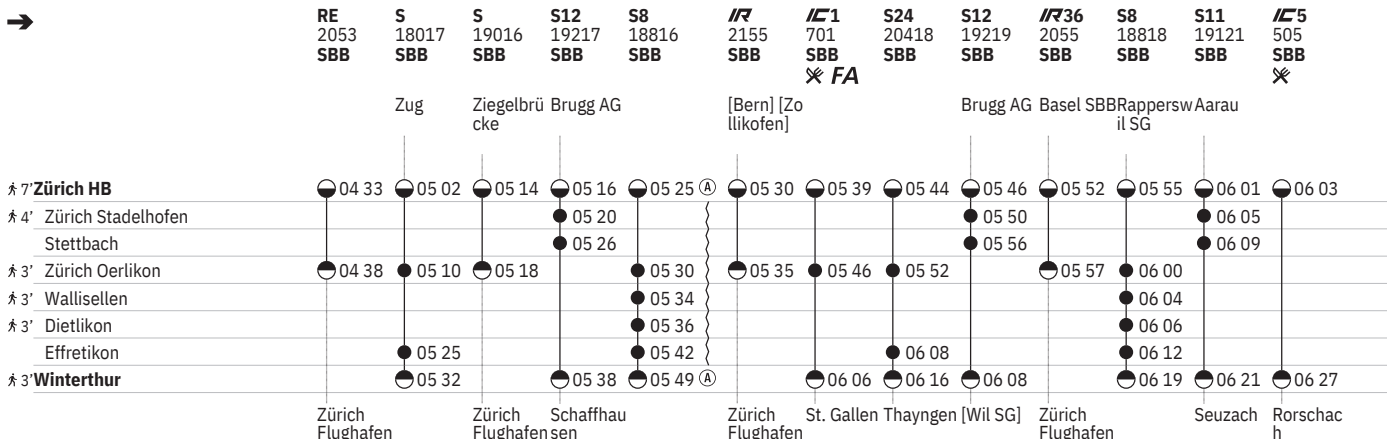

751 Zürich - Winterthur (via Wallisellen/Stadelhofen)  

Stand: 22. September 2022

751 Zürich - Winterthur (via Wallisellen/Stadelhofen)  

Stand: 22. September 2022

751 Zürich - Winterthur (via Wallisellen/Stadelhofen)  

Stand: 22. September 2022

751 Zürich - Winterthur (via Wallisellen/Stadelhofen)  

Stand: 22. September 2022

751 Zürich - Winterthur (via Wallisellen/Stadelhofen)  

Stand: 22. September 2022

751 Zürich - Winterthur (via Wallisellen/Stadelhofen)  