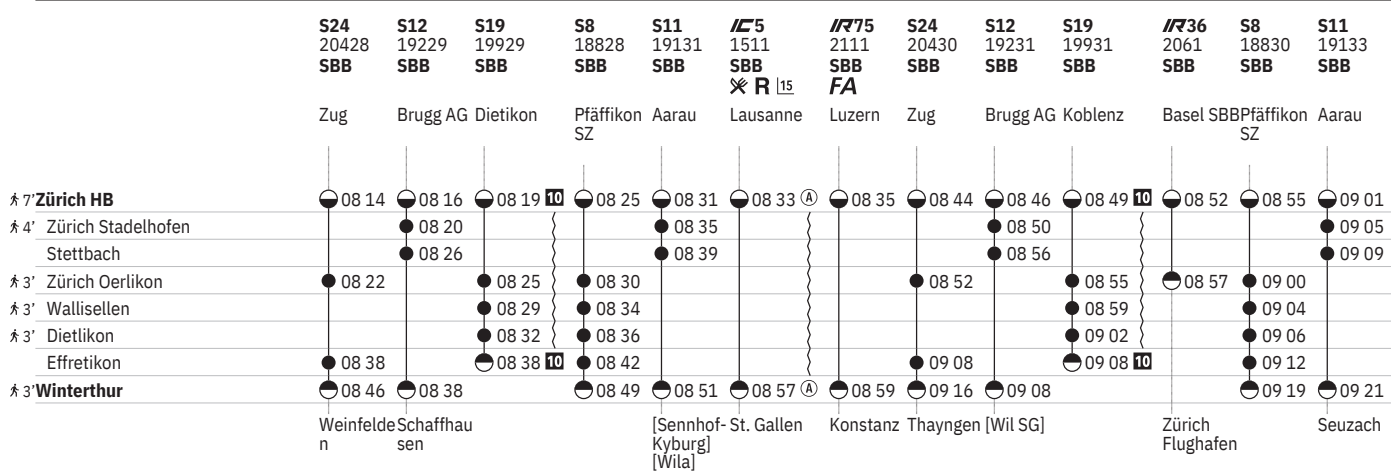

751 Zürich - Winterthur (via Wallisellen/Stadelhofen)  

Stand: 22. September 2022

751 Zürich - Winterthur (via Wallisellen/Stadelhofen)  

Stand: 22. September 2022

751 Zürich - Winterthur (via Wallisellen/Stadelhofen)  

Stand: 22. September 2022

751 Zürich - Winterthur (via Wallisellen/Stadelhofen)  

Stand: 22. September 2022

751 Zürich - Winterthur (via Wallisellen/Stadelhofen)  

Stand: 22. September 2022

751 Zürich - Winterthur (via Wallisellen/Stadelhofen)  