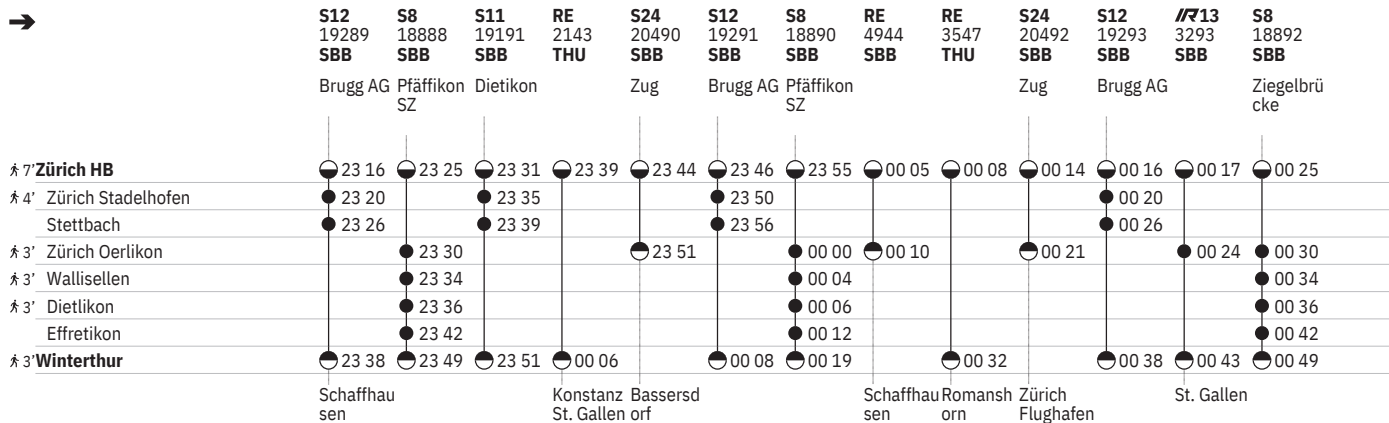

Stand: 22. September 2022

751 Zürich - Winterthur (via Wallisellen/Stadelhofen)  

Stand: 22. September 2022

751 Zürich - Winterthur (via Wallisellen/Stadelhofen)  

Stand: 22. September 2022

751 Zürich - Winterthur (via Wallisellen/Stadelhofen)  

Stand: 22. September 2022

751 Zürich - Winterthur (via Wallisellen/Stadelhofen)  

Stand: 22. September 2022

751 Winterthur - Zürich (via Wallisellen/Stadelhofen)  

Stand: 22. September 2022

751 Winterthur - Zürich (via Wallisellen/Stadelhofen)  

Stand: 22. September 2022

751 Winterthur - Zürich (via Wallisellen/Stadelhofen)  

Stand: 22. September 2022

751 Winterthur - Zürich (via Wallisellen/Stadelhofen)  

Stand: 22. September 2022

751 Winterthur - Zürich (via Wallisellen/Stadelhofen)  