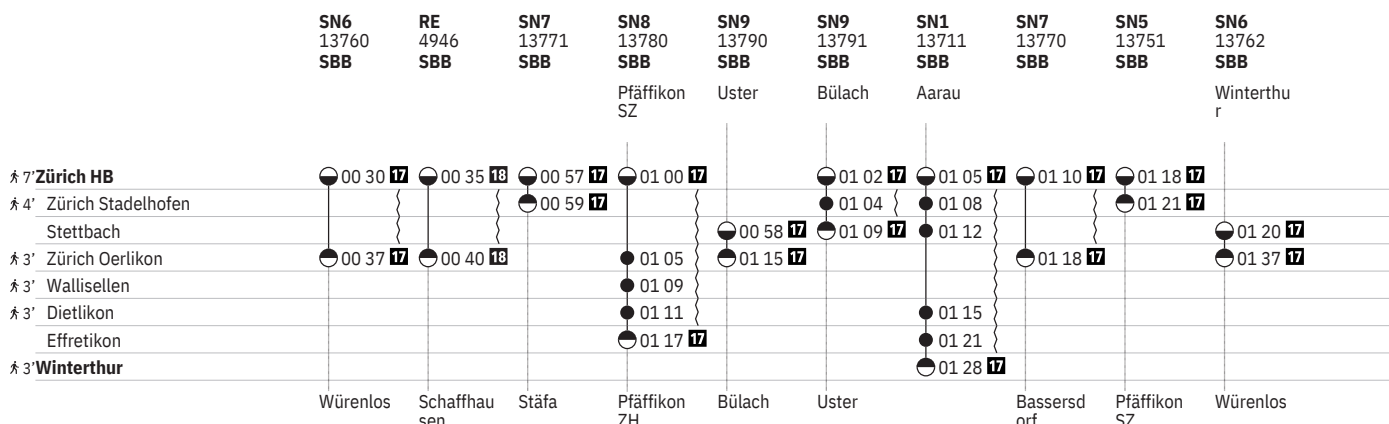

Stand: 22. September 2022

751 Zürich - Winterthur (via Wallisellen/Stadelhofen)  

Stand: 22. September 2022

751 Zürich - Winterthur (via Wallisellen/Stadelhofen)  

Stand: 22. September 2022

751 Zürich - Winterthur (via Wallisellen/Stadelhofen)  

Stand: 22. September 2022

751 Zürich - Winterthur (via Wallisellen/Stadelhofen)  

Stand: 22. September 2022

751 Winterthur - Zürich (via Wallisellen/Stadelhofen)  

Stand: 22. September 2022

751 Winterthur - Zürich (via Wallisellen/Stadelhofen)  