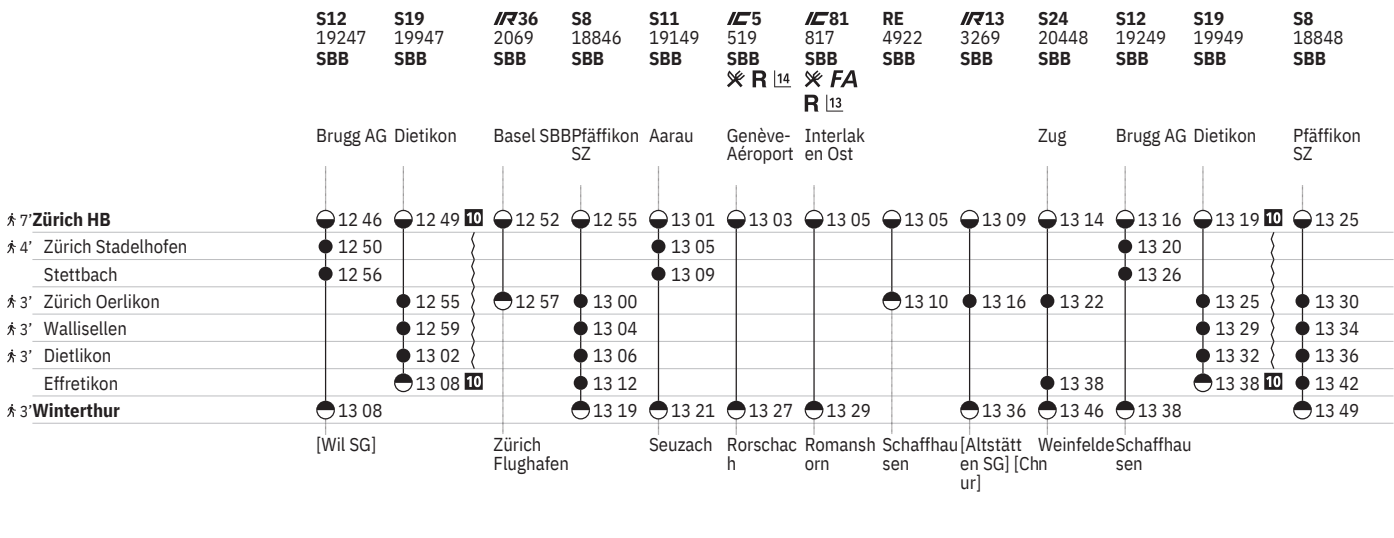

751 Zürich - Winterthur (via Wallisellen/Stadelhofen)  

Stand: 22. September 2022

751 Zürich - Winterthur (via Wallisellen/Stadelhofen)  

Stand: 22. September 2022

751 Zürich - Winterthur (via Wallisellen/Stadelhofen)  

Stand: 22. September 2022

751 Zürich - Winterthur (via Wallisellen/Stadelhofen)  

Stand: 22. September 2022

751 Zürich - Winterthur (via Wallisellen/Stadelhofen)  

Stand: 22. September 2022

751 Zürich - Winterthur (via Wallisellen/Stadelhofen)  