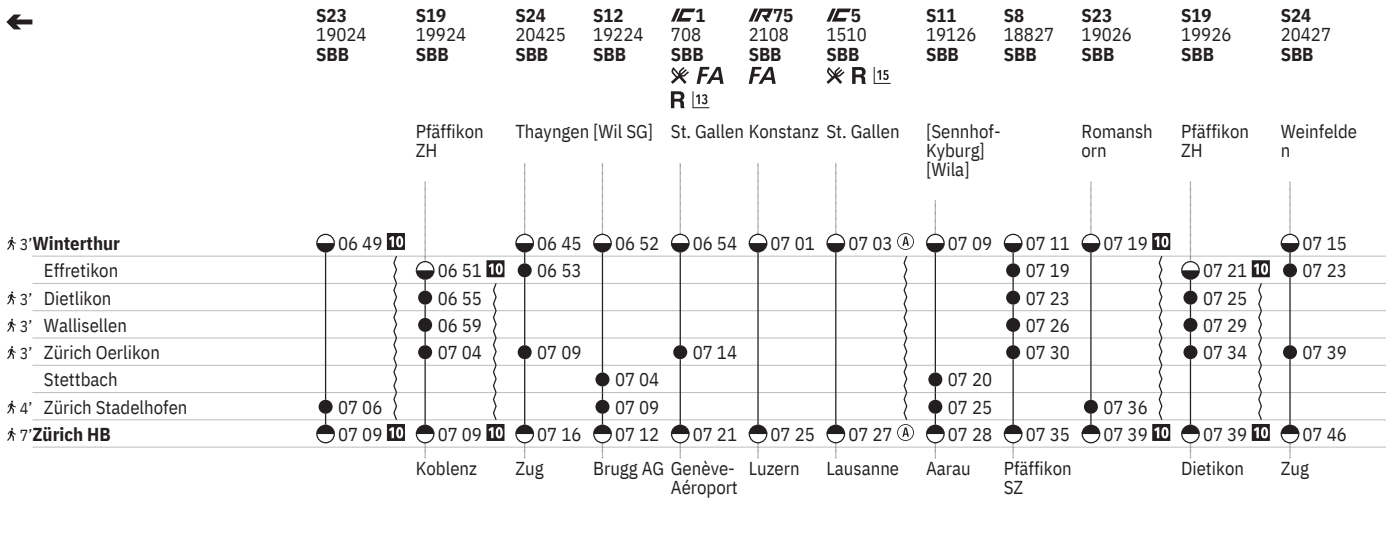

Stand: 22. September 2022

751 Zürich - Winterthur (via Wallisellen/Stadelhofen)  

Stand: 22. September 2022

751 Zürich - Winterthur (via Wallisellen/Stadelhofen)  

Stand: 22. September 2022

751 Zürich - Winterthur (via Wallisellen/Stadelhofen)  

Stand: 22. September 2022

751 Zürich - Winterthur (via Wallisellen/Stadelhofen)  

Stand: 22. September 2022

751 Winterthur - Zürich (via Wallisellen/Stadelhofen)  

Stand: 22. September 2022

751 Winterthur - Zürich (via Wallisellen/Stadelhofen)  

Stand: 22. September 2022

751 Winterthur - Zürich (via Wallisellen/Stadelhofen)  

Stand: 22. September 2022

751 Winterthur - Zürich (via Wallisellen/Stadelhofen)  

Stand: 22. September 2022

751 Winterthur - Zürich (via Wallisellen/Stadelhofen)  

Stand: 22. September 2022

751 Winterthur - Zürich (via Wallisellen/Stadelhofen)  

Stand: 22. September 2022

IR13 3272 SBB	IC8 824 SBB ✳ FA R ¹³	RE 4927 SBB	IC5 528 SBB ✳ R ¹⁴	S11 19160 SBB	S8 18861 SBB	IR36 2078 SBB	S19 19960 SBB	S24 20461 SBB	S12 19260 SBB	IC1 726 SBB ✳ FA R ¹³	IR75 2126 SBB FA	EC 192 SBB ✳  R ¹⁰
----------------------------	---	--------------------------	---	----------------------------	---------------------------	----------------------------	----------------------------	----------------------------	----------------------------	---	----------------------------------	---