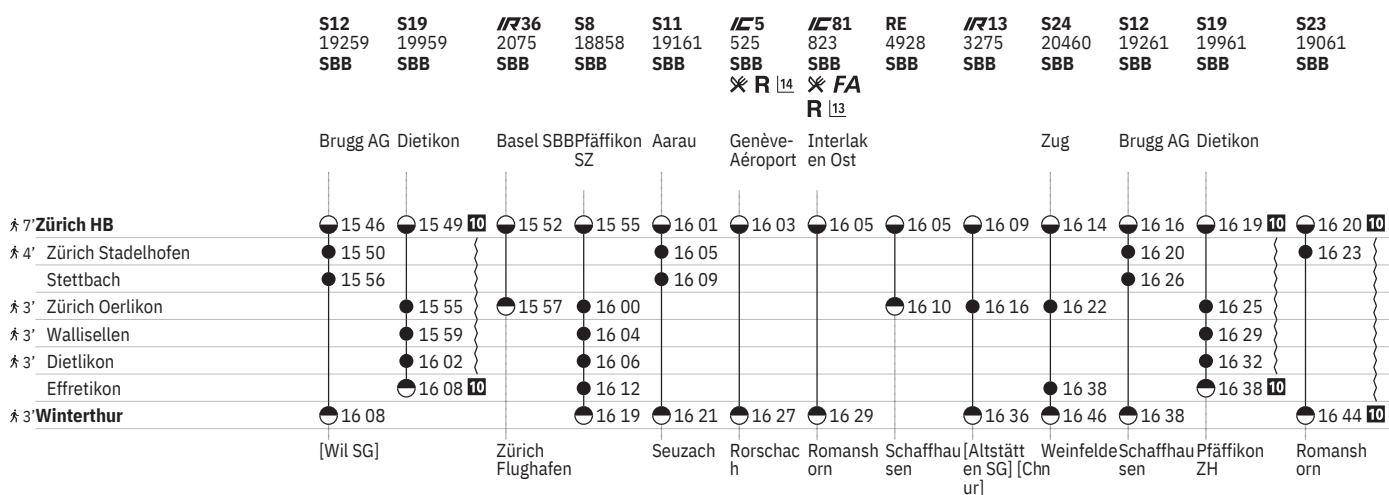

751 Zürich - Winterthur (via Wallisellen/Stadelhofen)  

Stand: 22. September 2022

751 Zürich - Winterthur (via Wallisellen/Stadelhofen)  

Stand: 22. September 2022

751 Zürich - Winterthur (via Wallisellen/Stadelhofen)  

Stand: 22. September 2022

751 Zürich - Winterthur (via Wallisellen/Stadelhofen)  

Stand: 22. September 2022

751 Zürich - Winterthur (via Wallisellen/Stadelhofen)  

Stand: 22. September 2022

751 Zürich - Winterthur (via Wallisellen/Stadelhofen)  