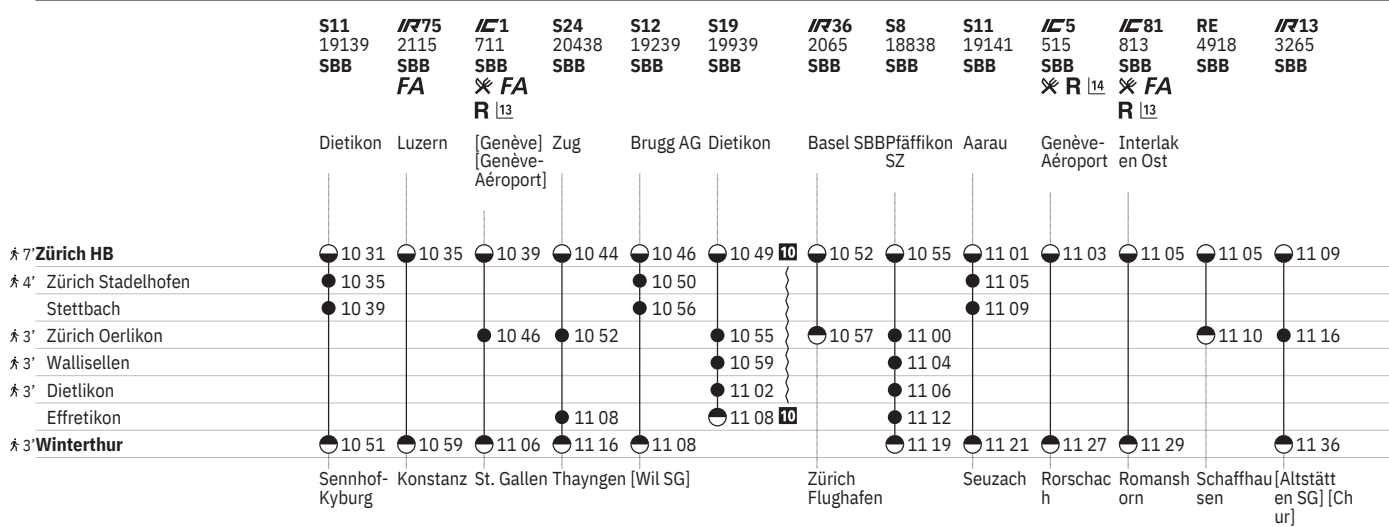

751 Zürich - Winterthur (via Wallisellen/Stadelhofen)  

Stand: 22. September 2022

751 Zürich - Winterthur (via Wallisellen/Stadelhofen)  

Stand: 22. September 2022

751 Zürich - Winterthur (via Wallisellen/Stadelhofen)  

Stand: 22. September 2022

751 Zürich - Winterthur (via Wallisellen/Stadelhofen)  

Stand: 22. September 2022

751 Zürich - Winterthur (via Wallisellen/Stadelhofen)  

Stand: 22. September 2022

751 Zürich - Winterthur (via Wallisellen/Stadelhofen)  