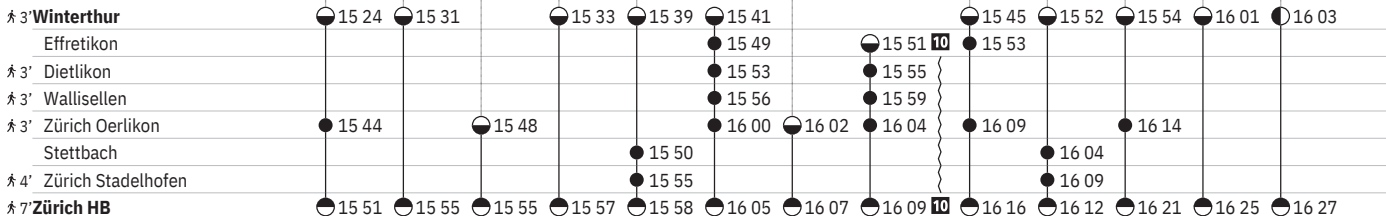

Stand: 22. September 2022

751 Winterthur - Zürich (via Wallisellen/Stadelhofen)  

Stand: 22. September 2022

IR13 3272 SBB	IC8 824 SBB ✳ FA R ¹³	RE 4927 SBB	IC5 528 SBB ✳ R ¹⁴	S11 19160 SBB	S8 18861 SBB	IR36 2078 SBB	S19 19960 SBB	S24 20461 SBB	S12 19260 SBB	IC1 726 SBB ✳ FA R ¹³	IR75 2126 SBB FA	EC 192 SBB ✳  R ¹⁰
----------------------------	---	--------------------------	---	----------------------------	---------------------------	----------------------------	----------------------------	----------------------------	----------------------------	---	----------------------------------	---

[Altstätten SG] [Chornur]	Romanshorn	Schaffhausen	Rorschach	Seuzach	Zürich Flughafen	Thayngen [Wil SG]	St. Gallen	Konstanz	München Hbf
---------------------------	------------	--------------	-----------	---------	------------------	-------------------	------------	----------	-------------