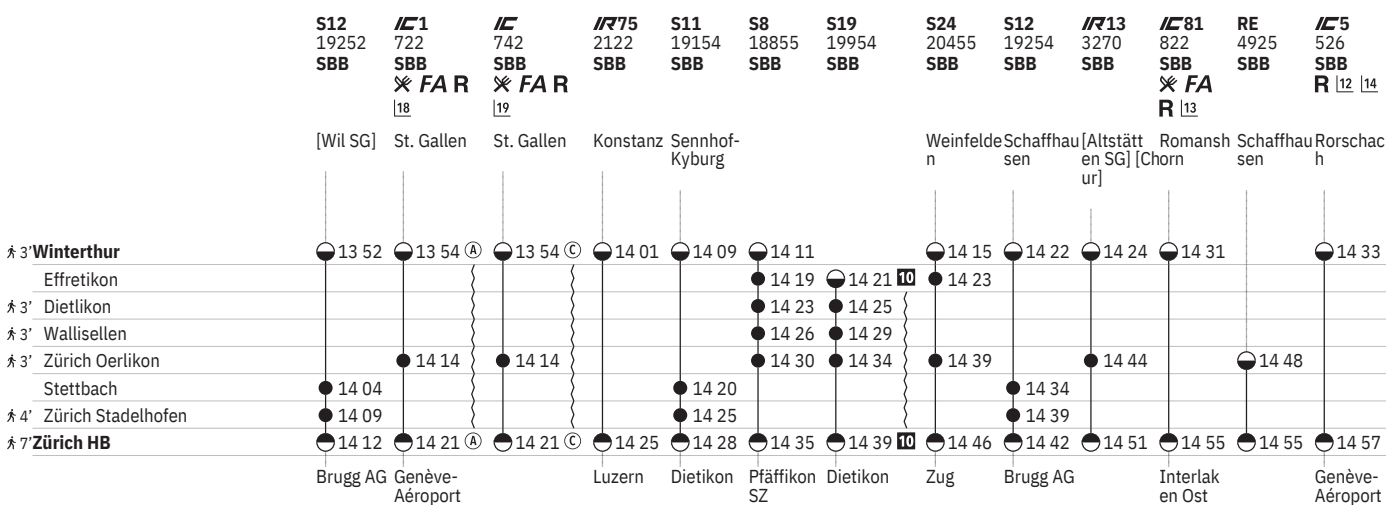

Stand: 22. September 2022

751 Zürich - Winterthur (via Wallisellen/Stadelhofen)  

Stand: 22. September 2022

751 Winterthur - Zürich (via Wallisellen/Stadelhofen)  

Stand: 22. September 2022

751 Winterthur - Zürich (via Wallisellen/Stadelhofen)  

Stand: 22. September 2022

751 Winterthur - Zürich (via Wallisellen/Stadelhofen)  

Stand: 22. September 2022

751 Winterthur - Zürich (via Wallisellen/Stadelhofen)  

Stand: 22. September 2022

751 Winterthur - Zürich (via Wallisellen/Stadelhofen)  

Stand: 22. September 2022

751 Winterthur - Zürich (via Wallisellen/Stadelhofen)  

Stand: 22. September 2022

IR13 3272 SBB	IC8 824 SBB ✳ FA R ¹³	RE 4927 SBB	IC5 528 SBB ✳ R ¹⁴	S11 19160 SBB	S8 18861 SBB	IR36 2078 SBB	S19 19960 SBB	S24 20461 SBB	S12 19260 SBB	IC1 726 SBB ✳ FA R ¹³	IR75 2126 SBB FA	EC 192 SBB ✳  R ¹⁰
----------------------------	---	--------------------------	---	----------------------------	---------------------------	----------------------------	----------------------------	----------------------------	----------------------------	---	----------------------------------	---