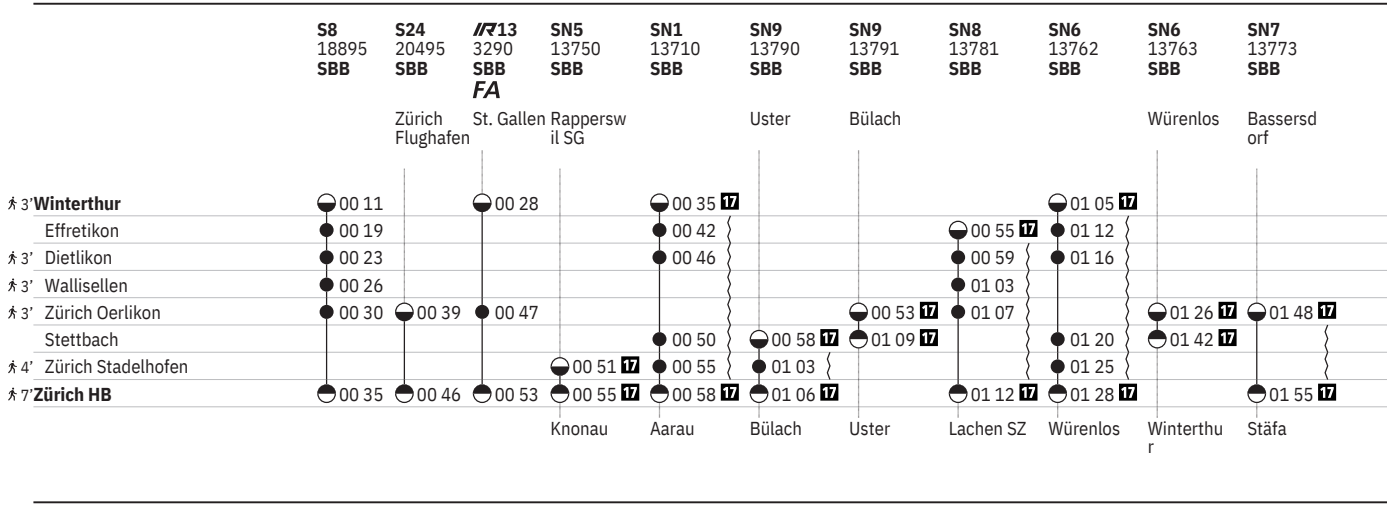

Stand: 22. September 2022

751 Winterthur - Zürich (via Wallisellen/Stadelhofen)  

Stand: 22. September 2022

751 Winterthur - Zürich (via Wallisellen/Stadelhofen)  

Stand: 22. September 2022

751 Winterthur - Zürich (via Wallisellen/Stadelhofen)  

Stand: 22. September 2022

Zeichenerklärung

10  ohne 1.5.**11** ①–⑦ ohne 25.12., 1.1.**12** ①–⑦ ohne 24.12., 31.12.**13** ⑤–⑥ ohne 24.12., 7.4.**14** ①–④, ⑦ sowie 24.12., 7.4.**15** ①–⑦ vom 11.12.–13.8., ⑤–⑥ vom 18.8.–9.12.**16** ①–④, ⑦ vom 14.8.–7.12.**17** Nacht ⑤/⑥–⑥/⑦ sowie 6.4./7.4., 9.4./10.4., 30.4./1.5., 17.5./18.5., 18.5./19.5., 28.5./29.5., 31.7./1.8. ohne 24.12./25.12.**18** Nacht ⑤/⑥–⑥/⑦ ohne 24.12./25.12., 7.4./8.4.**19**  sowie 2.1., 1.8. ohne 1.5., 19.5., 18.9., 25.9., 2.10.**20** Nacht ①/②–⑤/⑥, ⑦/① vom 30.10./31.10.–8.12./9.12.**10** VELOS: Beförderung nur im internationalen Verkehr**11** VELOS: Reservierung am Billettschalter oder sbb.ch/velo-reservation**12**  †**13**  ⑤–⑦ vom 24.3.–29.10. sowie 10.4., 18.5., 29.5.**14**  ①–⑦ vom 21.3.–31.10.**15**   vom 21.3.–31.10.**16**  ⑤–⑦ vom 24.3.–19.8., ⑤–⑥ vom 25.8.–28.10. sowie 10.4., 18.5., 29.5.**17**  † vom 20.8.–29.10.**18**  ⑤ vom 24.3.–31.3., 14.4.–27.10.**19**  ③ vom 25.3.–29.10.

- ① Montag
- ② Dienstag
- ④ Donnerstag
- ⑤ Freitag
- ⑥ Samstag
- ⑦ Sonntag
- Ⓐ Montag–Freitag ohne allg. Feiertage
- Ⓒ Samstage, Sonn- und allg. Feiertage
- † Sonntage und allg. Feiertage
- ➔ Fahrpläne der Gegenrichtung, bitte weiterblättern
- ➔ Fahrpläne der Gegenrichtung, bitte zurückblättern

- Abfahrtszeit
- Anfahrtszeit
- Abfahrtszeit
- Halt nur zum Aussteigen
- Halt nur zum Einsteigen
- 👁 Selbstkontrolle
- [] Verkehr nur zeitweise auf diesem Abschnitt
-  Zug
-  EuroCity
-  InterCity
-  InterRegio