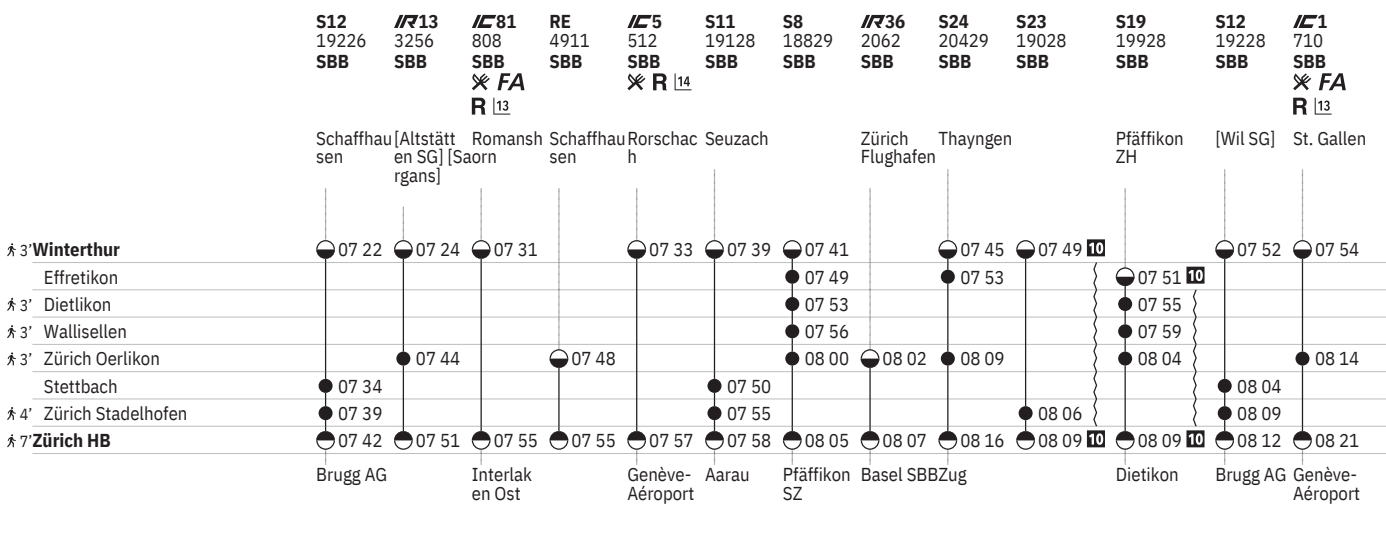

Stand: 22. September 2022

751 Zürich - Winterthur (via Wallisellen/Stadelhofen)  

Stand: 22. September 2022

751 Zürich - Winterthur (via Wallisellen/Stadelhofen)  

Stand: 22. September 2022

751 Zürich - Winterthur (via Wallisellen/Stadelhofen)  

Stand: 22. September 2022

751 Zürich - Winterthur (via Wallisellen/Stadelhofen)  

Stand: 22. September 2022

751 Winterthur - Zürich (via Wallisellen/Stadelhofen)  

Stand: 22. September 2022

751 Winterthur - Zürich (via Wallisellen/Stadelhofen)  

Stand: 22. September 2022

751 Winterthur - Zürich (via Wallisellen/Stadelhofen)  

Stand: 22. September 2022

751 Winterthur - Zürich (via Wallisellen/Stadelhofen)  

Stand: 22. September 2022

751 Winterthur - Zürich (via Wallisellen/Stadelhofen)  