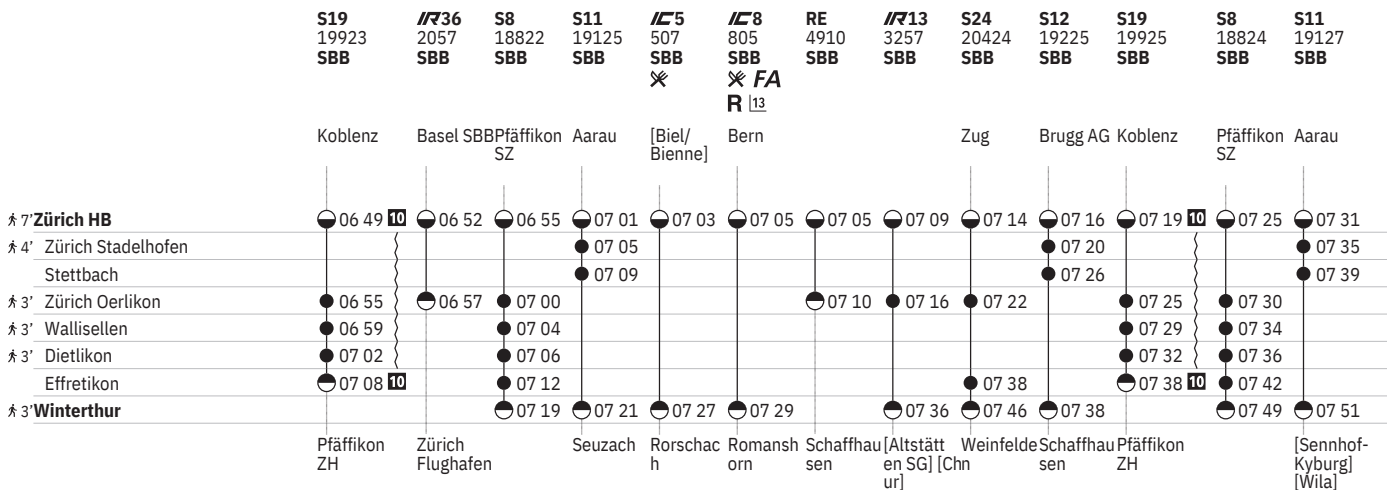

751 Zürich - Winterthur (via Wallisellen/Stadelhofen)  

Stand: 22. September 2022

751 Zürich - Winterthur (via Wallisellen/Stadelhofen)  

Stand: 22. September 2022

751 Zürich - Winterthur (via Wallisellen/Stadelhofen)  

Stand: 22. September 2022

751 Zürich - Winterthur (via Wallisellen/Stadelhofen)  

Stand: 22. September 2022

751 Zürich - Winterthur (via Wallisellen/Stadelhofen)  

Stand: 22. September 2022

751 Zürich - Winterthur (via Wallisellen/Stadelhofen)  