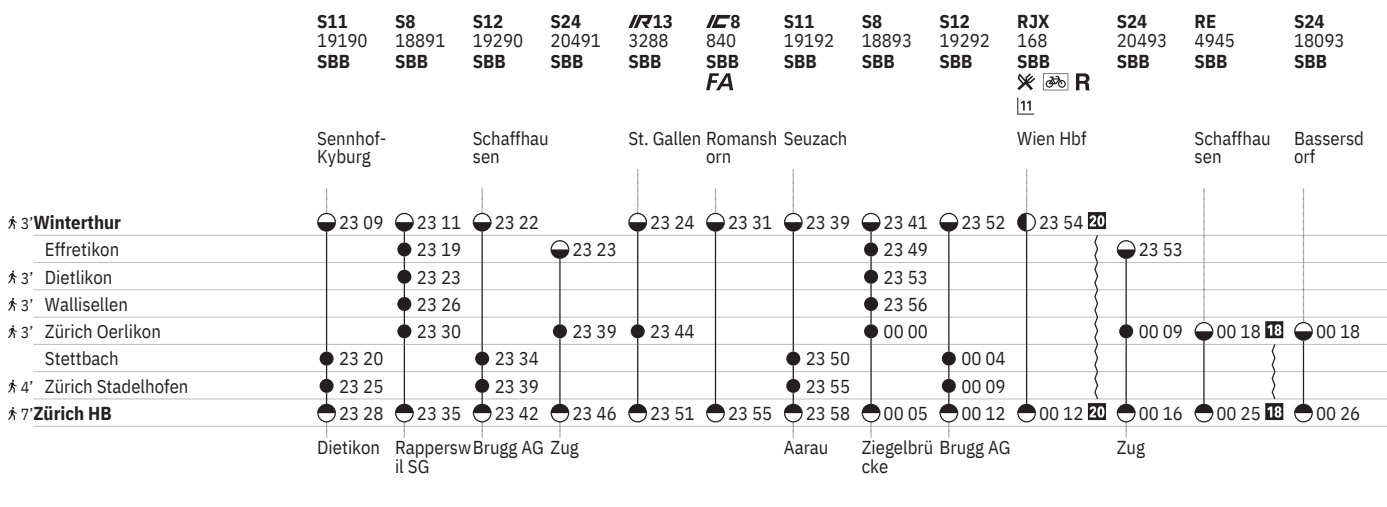

Zug	Brugg AG	Genève-Aéroport			Lausanne	Aarau	Pfäffikon SZ	Dietikon	Zug	Brugg AG
-----	----------	-----------------	--	--	----------	-------	--------------	----------	-----	----------

751 Winterthur - Zürich (via Wallisellen/Stadelhofen)  

Stand: 22. September 2022

751 Winterthur - Zürich (via Wallisellen/Stadelhofen)  

Stand: 22. September 2022

751 Winterthur - Zürich (via Wallisellen/Stadelhofen)  

Stand: 22. September 2022

751 Winterthur - Zürich (via Wallisellen/Stadelhofen)  

Stand: 22. September 2022

Zeichenerklärung

10  ohne 1.5.**11** ①–⑦ ohne 25.12., 1.1.**12** ①–⑦ ohne 24.12., 31.12.**13** ⑤–⑥ ohne 24.12., 7.4.**14** ①–④, ⑦ sowie 24.12., 7.4.**15** ①–⑦ vom 11.12.–13.8., ⑤–⑥ vom 18.8.–9.12.**16** ①–④, ⑦ vom 14.8.–7.12.**17** Nacht ⑤/⑥–⑥/⑦ sowie 6.4./7.4., 9.4./10.4., 30.4./1.5., 17.5./18.5., 18.5./19.5., 28.5./29.5., 31.7./1.8. ohne 24.12./25.12.**18** Nacht ⑤/⑥–⑥/⑦ ohne 24.12./25.12., 7.4./8.4.**19**  sowie 2.1., 1.8. ohne 1.5., 19.5., 18.9., 25.9., 2.10.**20** Nacht ①/②–⑤/⑥, ⑦/① vom 30.10./31.10.–8.12./9.12.**10** VELOS: Beförderung nur im internationalen Verkehr**11** VELOS: Reservierung am Billettschalter oder sbb.ch/velo-reservation**12**  †**13**  ⑤–⑦ vom 24.3.–29.10. sowie 10.4., 18.5., 29.5.**14**  ①–⑦ vom 21.3.–31.10.**15**   vom 21.3.–31.10.**16**  ⑤–⑦ vom 24.3.–19.8., ⑤–⑥ vom 25.8.–28.10. sowie 10.4., 18.5., 29.5.**17**  † vom 20.8.–29.10.**18**  ⑤ vom 24.3.–31.3., 14.4.–27.10.**19**  ③ vom 25.3.–29.10.

- Abfahrtszeit
- Anfahrtszeit
- Abfahrtszeit
- Halt nur zum Aussteigen
- Halt nur zum Einsteigen
- 👁 Selbstkontrolle
- [] Verkehr nur zeitweise auf diesem Abschnitt
-  Zug
-  EuroCity
-  InterCity
-  InterRegio