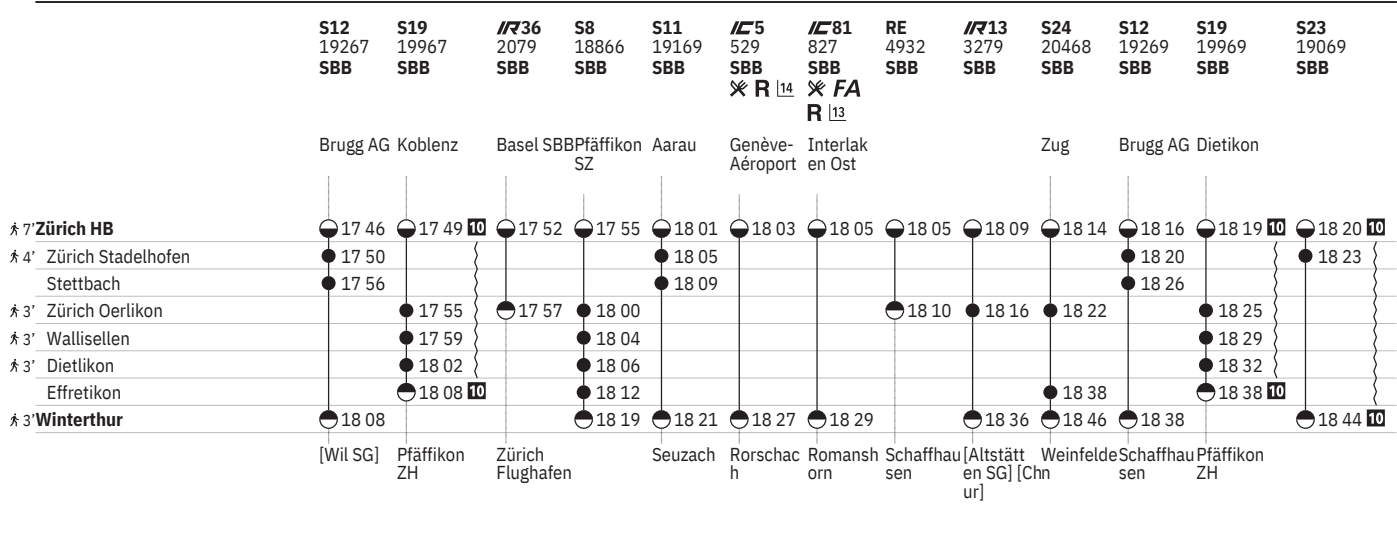

751 Zürich - Winterthur (via Wallisellen/Stadelhofen)  

Stand: 22. September 2022

751 Zürich - Winterthur (via Wallisellen/Stadelhofen)  

Stand: 22. September 2022

751 Zürich - Winterthur (via Wallisellen/Stadelhofen)  

Stand: 22. September 2022

751 Zürich - Winterthur (via Wallisellen/Stadelhofen)  

Stand: 22. September 2022

751 Zürich - Winterthur (via Wallisellen/Stadelhofen)  

Stand: 22. September 2022

751 Zürich - Winterthur (via Wallisellen/Stadelhofen)  

Stand: 22. September 2022

751 Zürich - Winterthur (via Wallisellen/Stadelhofen)  

Stand: 22. September 2022

751 Winterthur - Zürich (via Wallisellen/Stadelhofen)  

Stand: 22. September 2022

751 Winterthur - Zürich (via Wallisellen/Stadelhofen)  