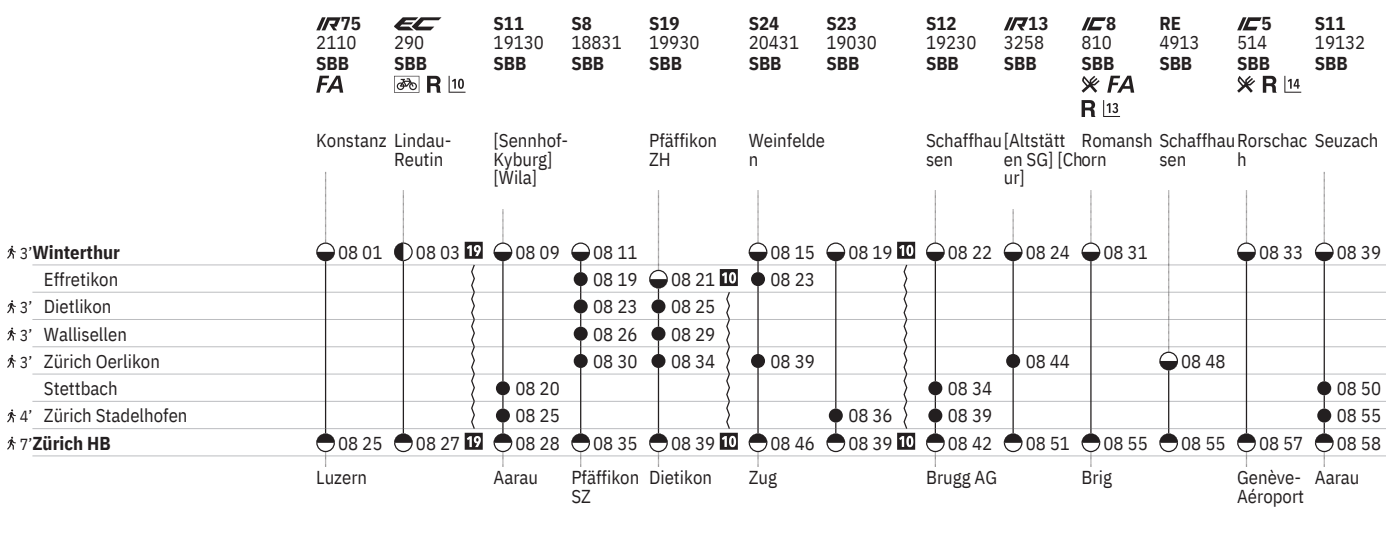

Stand: 22. September 2022

751 Zürich - Winterthur (via Wallisellen/Stadelhofen)  

Stand: 22. September 2022

751 Zürich - Winterthur (via Wallisellen/Stadelhofen)  

Stand: 22. September 2022

751 Zürich - Winterthur (via Wallisellen/Stadelhofen)  

Stand: 22. September 2022

751 Zürich - Winterthur (via Wallisellen/Stadelhofen)  

Stand: 22. September 2022

751 Winterthur - Zürich (via Wallisellen/Stadelhofen)  

Stand: 22. September 2022

751 Winterthur - Zürich (via Wallisellen/Stadelhofen)  

Stand: 22. September 2022

751 Winterthur - Zürich (via Wallisellen/Stadelhofen)  

Stand: 22. September 2022

751 Winterthur - Zürich (via Wallisellen/Stadelhofen)  

Stand: 22. September 2022

751 Winterthur - Zürich (via Wallisellen/Stadelhofen)  