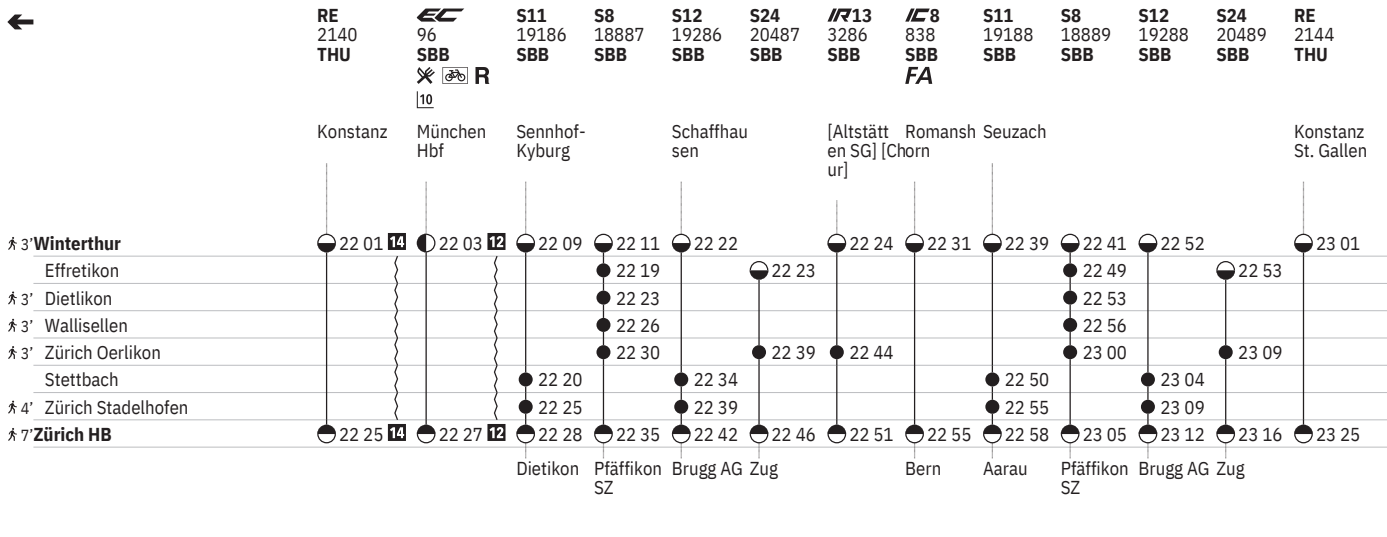

Stand: 22. September 2022

751 Winterthur - Zürich (via Wallisellen/Stadelhofen)  

Stand: 22. September 2022

751 Winterthur - Zürich (via Wallisellen/Stadelhofen)  

Stand: 22. September 2022

751 Winterthur - Zürich (via Wallisellen/Stadelhofen)  

Stand: 22. September 2022

Zeichenerklärung

10  ohne 1.5.**11** ①–⑦ ohne 25.12., 1.1.**12** ①–⑦ ohne 24.12., 31.12.**13** ⑤–⑥ ohne 24.12., 7.4.**14** ①–④, ⑦ sowie 24.12., 7.4.**15** ①–⑦ vom 11.12.–13.8., ⑤–⑥ vom 18.8.–9.12.**16** ①–④, ⑦ vom 14.8.–7.12.**17** Nacht ⑤/⑥–⑥/⑦ sowie 6.4./7.4., 9.4./10.4., 30.4./1.5., 17.5./18.5., 18.5./19.5., 28.5./29.5., 31.7./1.8. ohne 24.12./25.12.**18** Nacht ⑤/⑥–⑥/⑦ ohne 24.12./25.12., 7.4./8.4.**19**  sowie 2.1., 1.8. ohne 1.5., 19.5., 18.9., 25.9., 2.10.**20** Nacht ①/②–⑤/⑥, ⑦/① vom 30.10./31.10.–8.12./9.12.**10** VELOS: Beförderung nur im internationalen Verkehr**11** VELOS: Reservierung am Billettschalter oder sbb.ch/velo-reservation**12**  †**13**  ⑤–⑦ vom 24.3.–29.10. sowie 10.4., 18.5., 29.5.**14**  ①–⑦ vom 21.3.–31.10.**15**   vom 21.3.–31.10.**16**  ⑤–⑦ vom 24.3.–19.8., ⑤–⑥ vom 25.8.–28.10. sowie 10.4., 18.5., 29.5.**17**  † vom 20.8.–29.10.**18**  ⑤ vom 24.3.–31.3., 14.4.–27.10.**19**  ③ vom 25.3.–29.10.

- ① Montag
- ② Dienstag
- ④ Donnerstag
- ⑤ Freitag
- ⑥ Samstag
- ⑦ Sonntag
- Ⓐ Montag–Freitag ohne allg. Feiertage
- Ⓒ Samstage, Sonn- und allg. Feiertage
- † Sonntage und allg. Feiertage
- ➔ Fahrpläne der Gegenrichtung, bitte weiterblättern
- ➔ Fahrpläne der Gegenrichtung, bitte zurückblättern