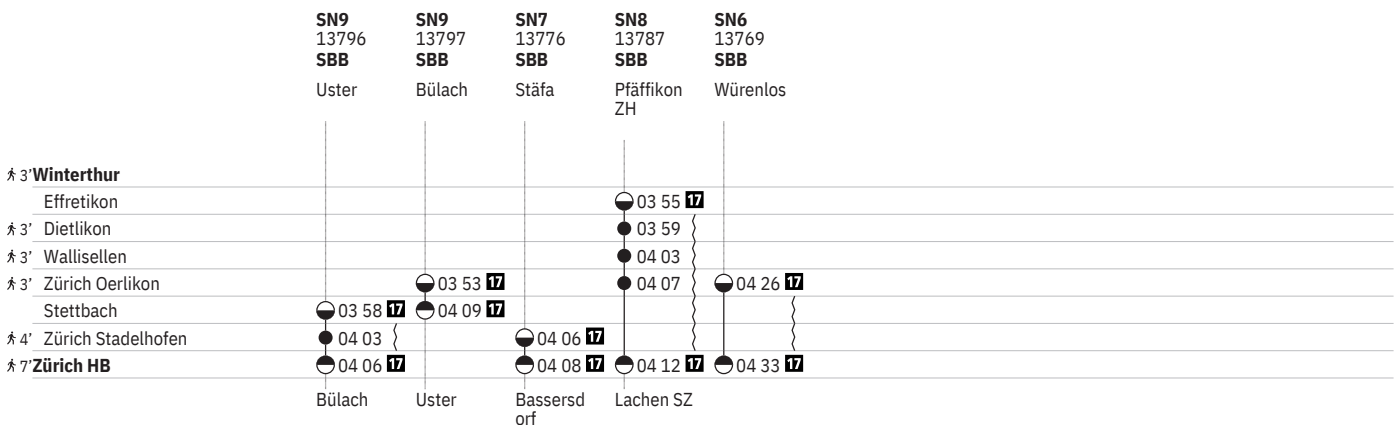

Stand: 22. September 2022

751 Winterthur - Zürich (via Wallisellen/Stadelhofen)  

Stand: 22. September 2022

751 Winterthur - Zürich (via Wallisellen/Stadelhofen)  

Stand: 22. September 2022

751 Winterthur - Zürich (via Wallisellen/Stadelhofen)  

Stand: 22. September 2022

Zeichenerklärung

10  ohne 1.5.**11** ①–⑦ ohne 25.12., 1.1.**12** ①–⑦ ohne 24.12., 31.12.**13** ⑤–⑥ ohne 24.12., 7.4.**14** ①–④, ⑦ sowie 24.12., 7.4.**15** ①–⑦ vom 11.12.–13.8., ⑤–⑥ vom 18.8.–9.12.**16** ①–④, ⑦ vom 14.8.–7.12.**17** Nacht ⑤/⑥–⑥/⑦ sowie 6.4./7.4., 9.4./10.4., 30.4./1.5., 17.5./18.5., 18.5./19.5., 28.5./29.5., 31.7./1.8. ohne 24.12./25.12.**18** Nacht ⑤/⑥–⑥/⑦ ohne 24.12./25.12., 7.4./8.4.**19**  sowie 2.1., 1.8. ohne 1.5., 19.5., 18.9., 25.9., 2.10.**20** Nacht ①/②–⑤/⑥, ⑦/① vom 30.10./31.10.–8.12./9.12.**10** VELOS: Beförderung nur im internationalen Verkehr**11** VELOS: Reservierung am Billettschalter oder sbb.ch/velo-reservation**12**  †**13**  ⑤–⑦ vom 24.3.–29.10. sowie 10.4., 18.5., 29.5.**14**  ①–⑦ vom 21.3.–31.10.**15**   vom 21.3.–31.10.**16**  ⑤–⑦ vom 24.3.–19.8., ⑤–⑥ vom 25.8.–28.10. sowie 10.4., 18.5., 29.5.**17**  † vom 20.8.–29.10.**18**  ⑤ vom 24.3.–31.3., 14.4.–27.10.**19**  ③ vom 25.3.–29.10.