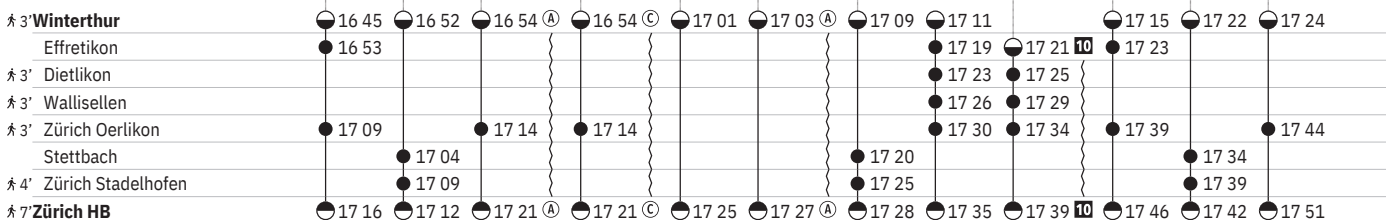

Zug	Brugg AG	Genève-Aéroport			Lausanne	Aarau	Pfäffikon SZ	Dietikon	Zug	Brugg AG