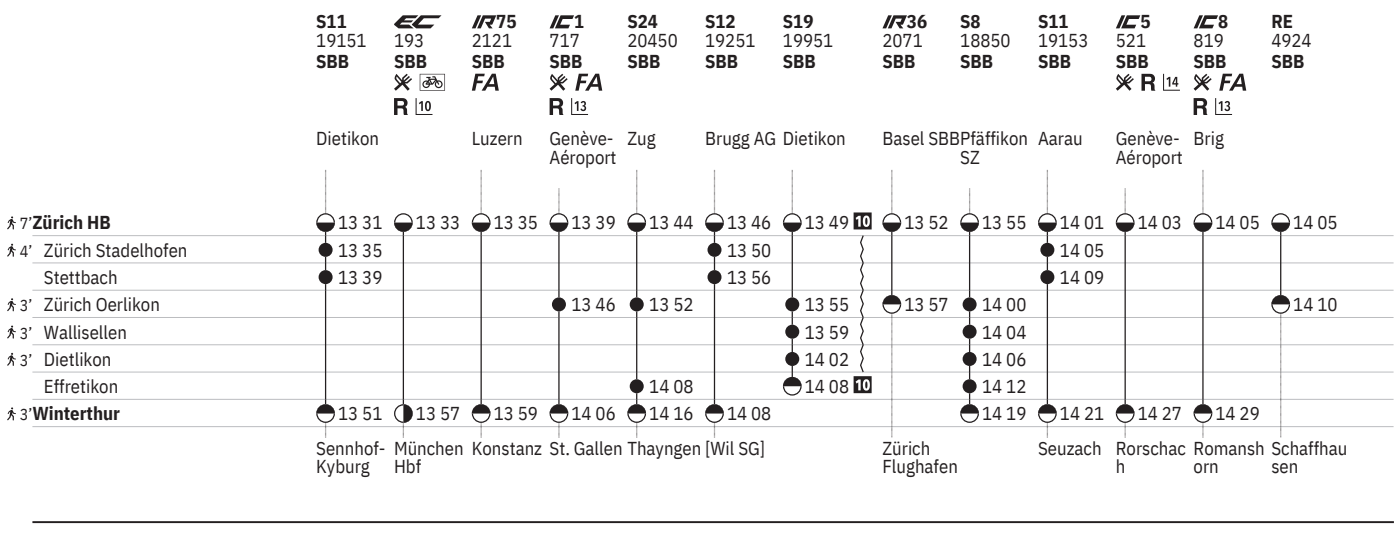

751 Zürich - Winterthur (via Wallisellen/Stadelhofen)  

Stand: 22. September 2022

751 Zürich - Winterthur (via Wallisellen/Stadelhofen)  

Stand: 22. September 2022

751 Zürich - Winterthur (via Wallisellen/Stadelhofen)  

Stand: 22. September 2022

751 Zürich - Winterthur (via Wallisellen/Stadelhofen)  

Stand: 22. September 2022

751 Zürich - Winterthur (via Wallisellen/Stadelhofen)  

Stand: 22. September 2022

751 Zürich - Winterthur (via Wallisellen/Stadelhofen)  