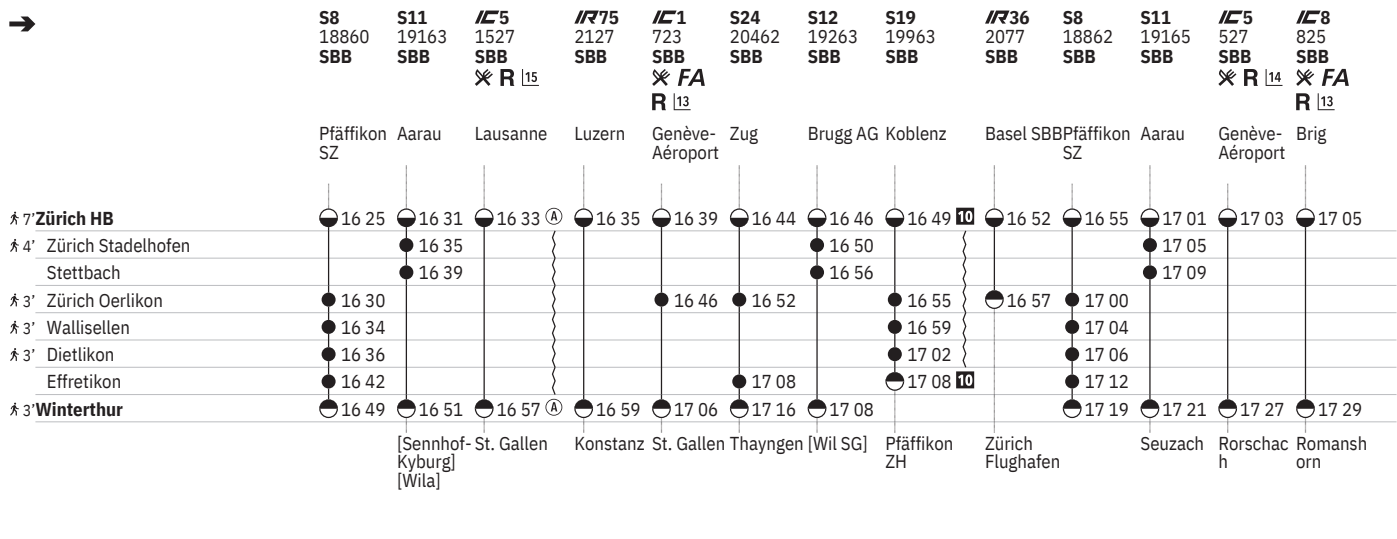

751 Zürich - Winterthur (via Wallisellen/Stadelhofen)  

Stand: 22. September 2022

751 Zürich - Winterthur (via Wallisellen/Stadelhofen)  

Stand: 22. September 2022

751 Zürich - Winterthur (via Wallisellen/Stadelhofen)  

Stand: 22. September 2022

751 Zürich - Winterthur (via Wallisellen/Stadelhofen)  

Stand: 22. September 2022

751 Zürich - Winterthur (via Wallisellen/Stadelhofen)  

Stand: 22. September 2022

751 Zürich - Winterthur (via Wallisellen/Stadelhofen)  

Stand: 22. September 2022

751 Zürich - Winterthur (via Wallisellen/Stadelhofen)  

Stand: 22. September 2022

751 Winterthur - Zürich (via Wallisellen/Stadelhofen)  

Stand: 22. September 2022

751 Winterthur - Zürich (via Wallisellen/Stadelhofen)  