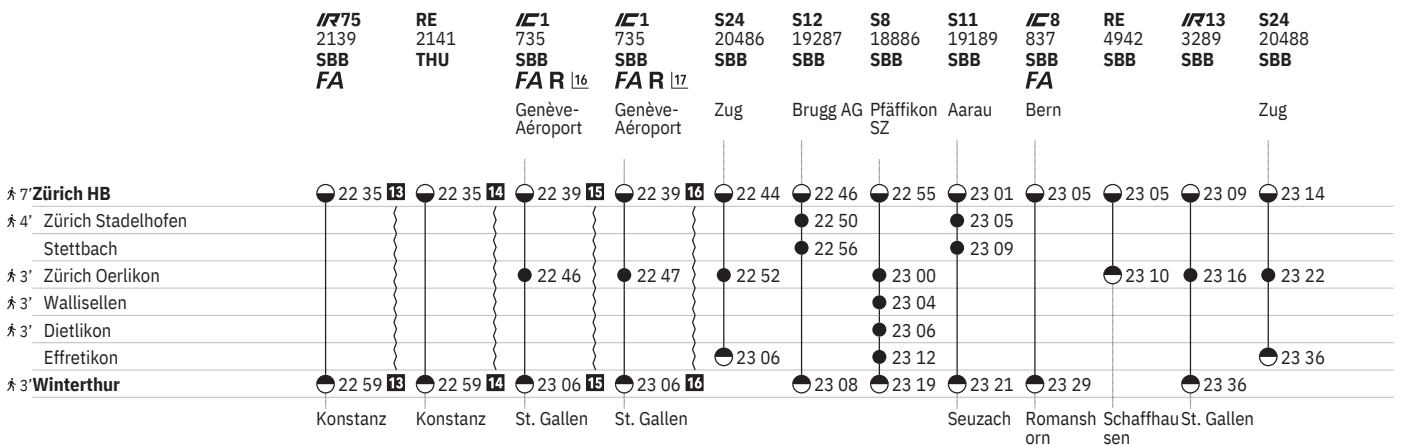

Stand: 22. September 2022

751 Zürich - Winterthur (via Wallisellen/Stadelhofen)  

Stand: 22. September 2022

751 Zürich - Winterthur (via Wallisellen/Stadelhofen)  

Stand: 22. September 2022

751 Zürich - Winterthur (via Wallisellen/Stadelhofen)  

Stand: 22. September 2022

751 Zürich - Winterthur (via Wallisellen/Stadelhofen)  

Stand: 22. September 2022

751 Winterthur - Zürich (via Wallisellen/Stadelhofen)  

Stand: 22. September 2022

751 Winterthur - Zürich (via Wallisellen/Stadelhofen)  

Stand: 22. September 2022

751 Winterthur - Zürich (via Wallisellen/Stadelhofen)  

Stand: 22. September 2022

751 Winterthur - Zürich (via Wallisellen/Stadelhofen)  

Stand: 22. September 2022

751 Winterthur - Zürich (via Wallisellen/Stadelhofen)  