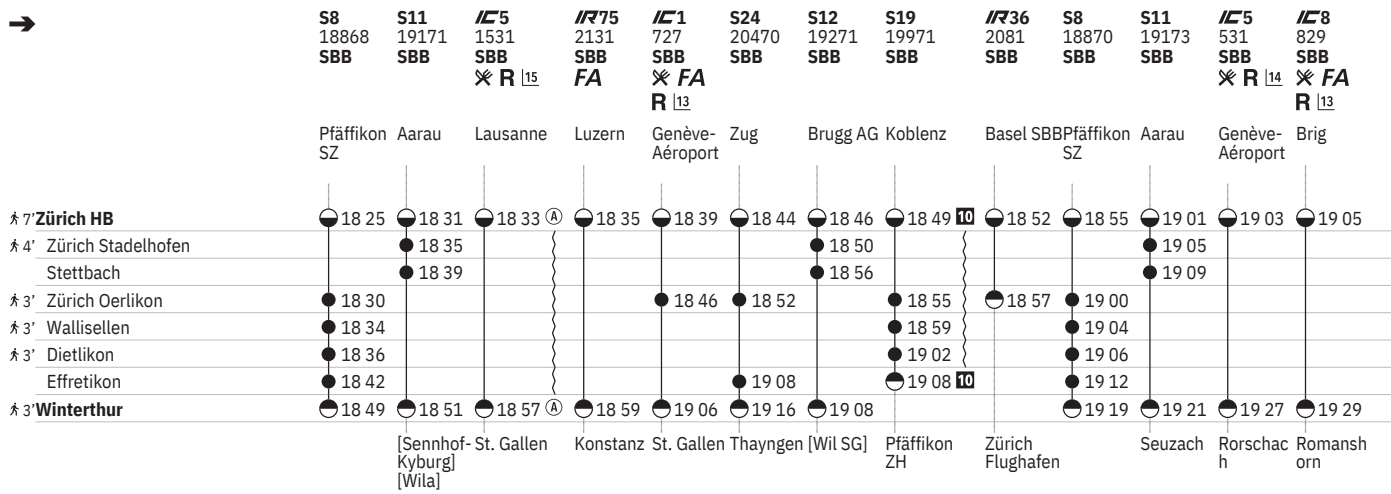

751 Zürich - Winterthur (via Wallisellen/Stadelhofen)  

Stand: 22. September 2022

751 Zürich - Winterthur (via Wallisellen/Stadelhofen)  

Stand: 22. September 2022

751 Zürich - Winterthur (via Wallisellen/Stadelhofen)  

Stand: 22. September 2022

751 Zürich - Winterthur (via Wallisellen/Stadelhofen)  

Stand: 22. September 2022

751 Zürich - Winterthur (via Wallisellen/Stadelhofen)  

Stand: 22. September 2022

751 Zürich - Winterthur (via Wallisellen/Stadelhofen)  

Stand: 22. September 2022

751 Zürich - Winterthur (via Wallisellen/Stadelhofen)  

Stand: 22. September 2022

751 Winterthur - Zürich (via Wallisellen/Stadelhofen)  

Stand: 22. September 2022

751 Winterthur - Zürich (via Wallisellen/Stadelhofen)  