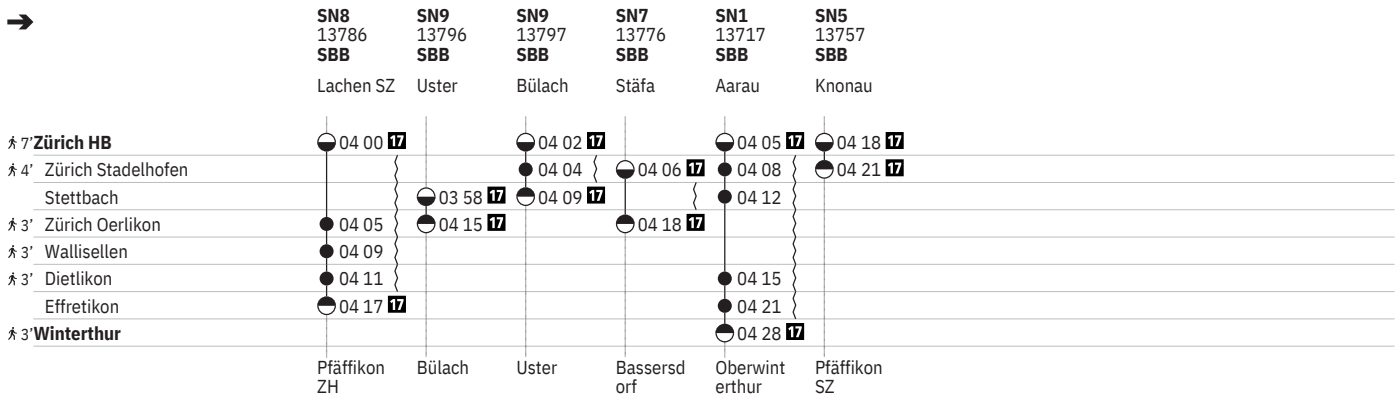

Stand: 22. September 2022

751 Zürich - Winterthur (via Wallisellen/Stadelhofen)  

Stand: 22. September 2022

751 Zürich - Winterthur (via Wallisellen/Stadelhofen)  

Stand: 22. September 2022

751 Zürich - Winterthur (via Wallisellen/Stadelhofen)  

Stand: 22. September 2022

751 Zürich - Winterthur (via Wallisellen/Stadelhofen)  

Stand: 22. September 2022

751 Winterthur - Zürich (via Wallisellen/Stadelhofen)  

Stand: 22. September 2022

751 Winterthur - Zürich (via Wallisellen/Stadelhofen)  