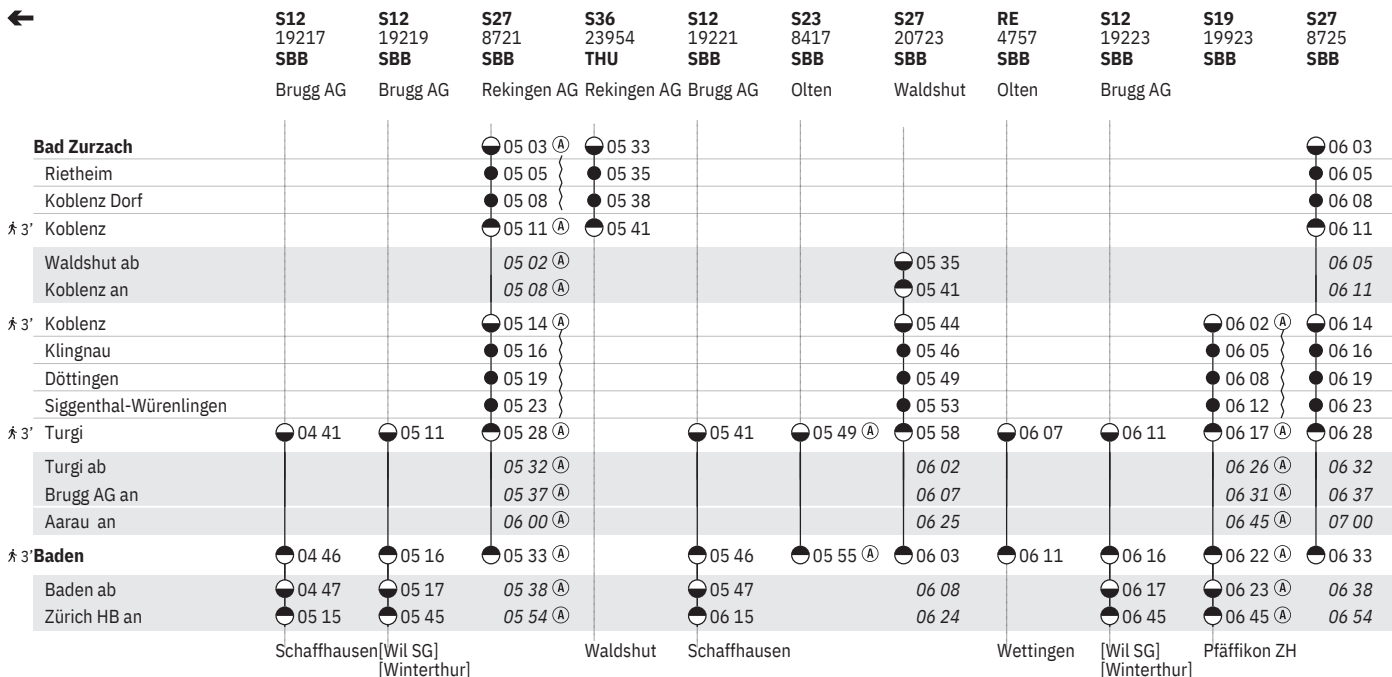

701 Waldshut - Koblenz - Baden
(Waldshut) Bad Zurzach - Koblenz - Baden

Stand: 1. November 2022

① - ⑦ 11.12.-31.3., 30.10.-9.12.