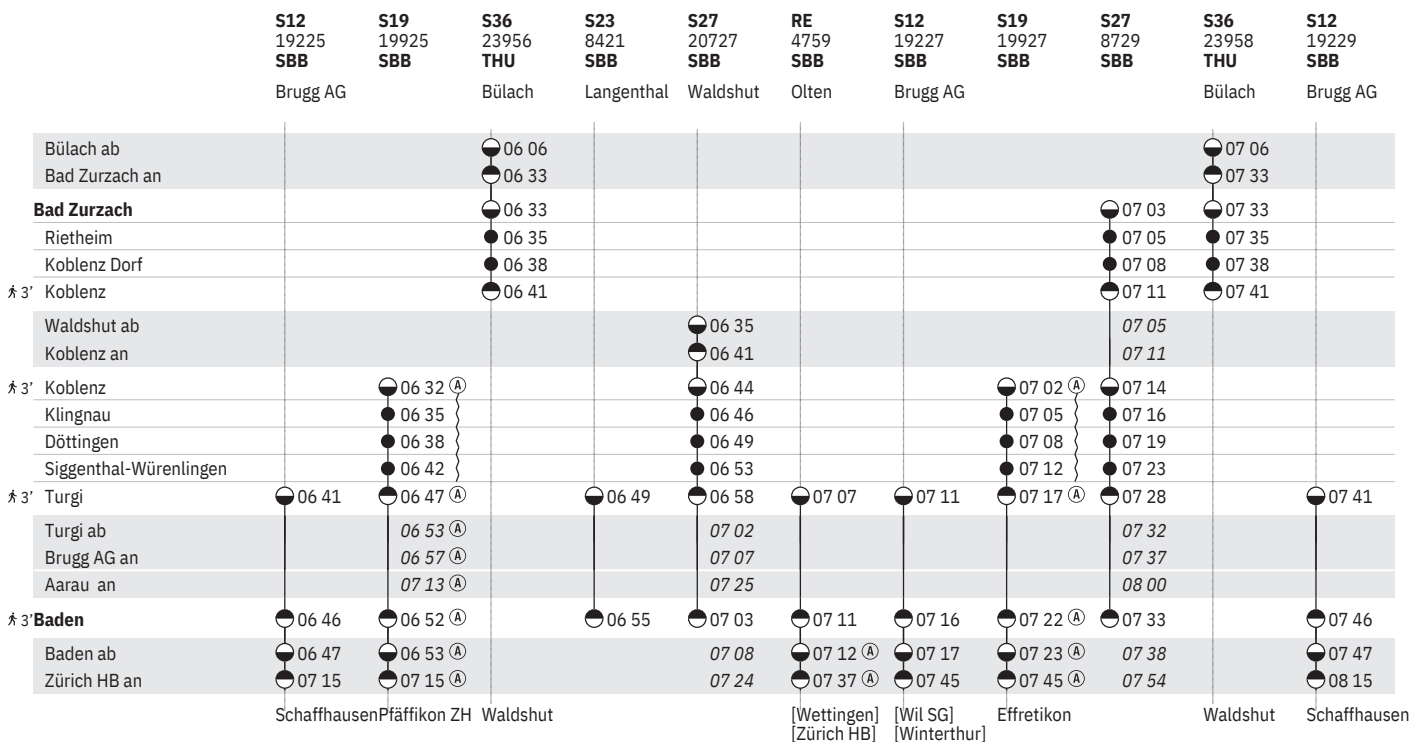

701 Waldshut - Koblenz - Baden
(Waldshut) Bad Zurzach - Koblenz - Baden

Stand: 1. November 2022

① - ⑦ 11.12.-31.3., 30.10.-9.12.