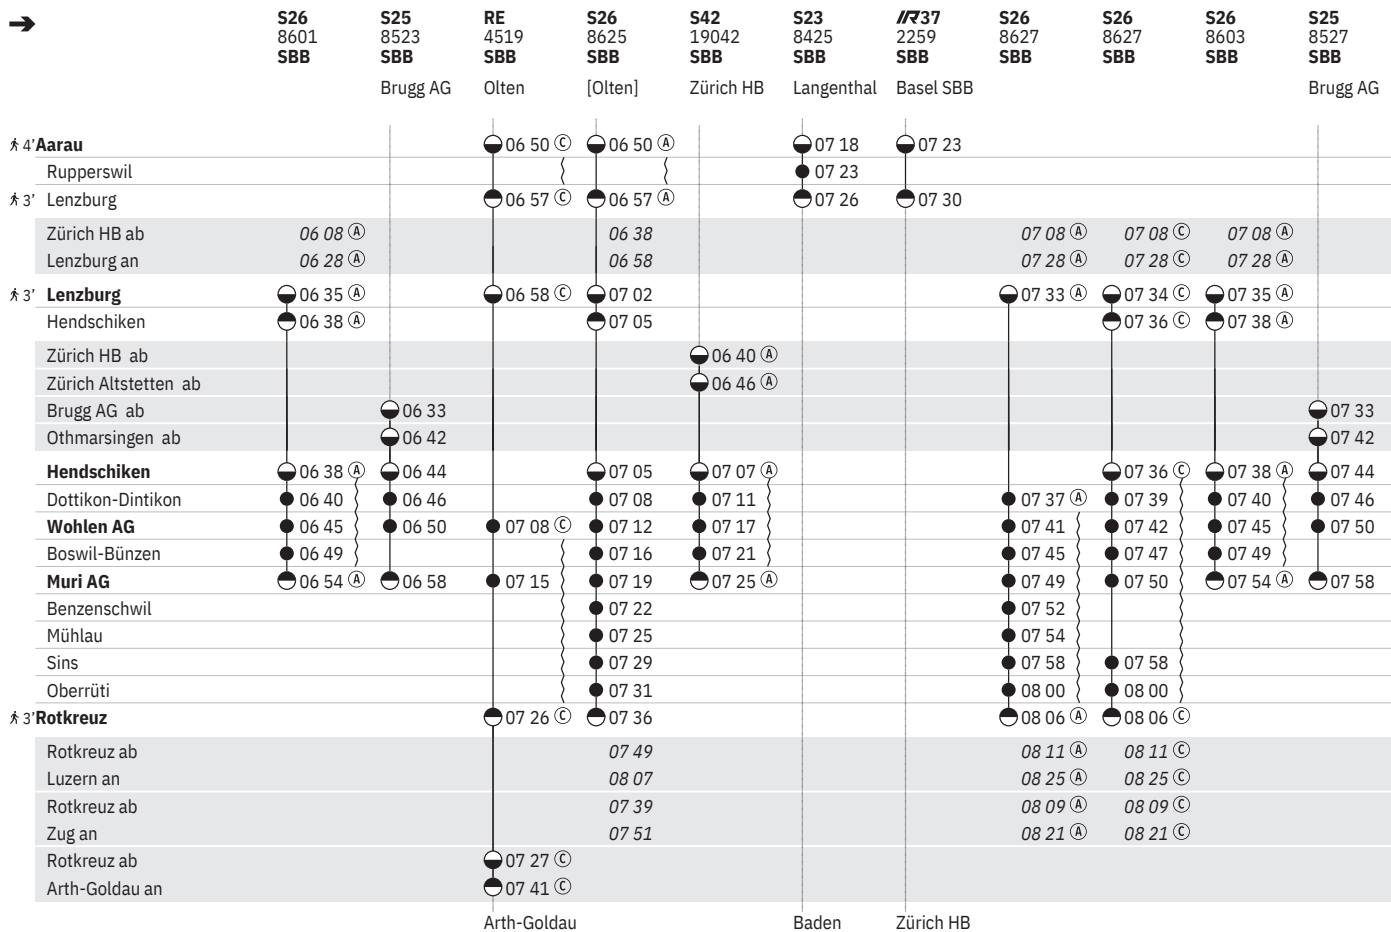

653 Aarau - Lenzburg/Othmarsingen - Wohlen - Rotkreuz

Stand: 27. September 2022

¹⁰ (A) vom 12.12.–21.12., 5.1.–7.7., 21.8.–8.12. ohne 19.5.

¹⁰ Aare Linth

653 Aarau - Lenzburg/Othmarsingen - Wohlen - Rotkreuz

Stand: 27. September 2022

653 Aarau - Lenzburg/Othmarsingen - Wohlen - Rotkreuz  

Stand: 27. September 2022

	S26 8629 SBB Olten	S42 19044 SBB Zürich HB	S23 8429 SBB Langenthal	IR37 2261 SBB Basel SBB	S26 8631 SBB Brugg AG	S25 8531 SBB Brugg AG	RE 4523 SBB Olten	S26 8633 SBB [Olten]	S23 8433 SBB Langenthal	IR37 2263 SBB Basel SBB	S26 8635 SBB Basel SBB
✚ 4' Aarau	● 07 50		● 08 18	● 08 23			● 08 50 ^C	● 08 50 ^A	● 09 18	● 09 23	
Rupperswil			● 08 23						● 09 23		
✚ 3' Lenzburg	● 07 57		● 08 26	● 08 30			● 08 57 ^C	● 08 57 ^A	● 09 26	● 09 30	
Zürich HB ab	07 38				08 08			08 38			09 08
Lenzburg an	07 58				08 28			08 58			09 28
✚ 3' Lenzburg	● 08 02				● 08 34		● 08 58 ^C	● 09 02			● 09 34
Henschiken	● 08 05				● 08 36			● 09 05			● 09 36
Zürich HB ab		● 07 40 ^A									
Zürich Altstetten ab		● 07 46 ^A									
Brugg AG ab					● 08 33						
Othmarsingen ab					● 08 42						
Henschiken	● 08 05	● 08 07 ^A			● 08 36	● 08 44		● 09 05			● 09 36
Dottikon-Dintikon	● 08 08	● 08 11			● 08 39	● 08 46		● 09 08			● 09 39
Wohlen AG	● 08 12	● 08 17			● 08 42	● 08 50	● 09 08 ^C	● 09 12			● 09 42
Boswil-Bünzen	● 08 16	● 08 21			● 08 47			● 09 16			● 09 47
Muri AG	● 08 19	● 08 25 ^A			● 08 50	● 08 58	● 09 15	● 09 19			● 09 50
Benzenschwil	● 08 22							● 09 22			
Mühlau	● 08 25							● 09 25			
Sins	● 08 29				● 08 58			● 09 29			● 09 58
Oberrüti	● 08 31				● 09 00			● 09 31			● 10 00
✚ 3' Rotkreuz	● 08 36				● 09 06		● 09 26 ^C	● 09 36			● 10 06
Rotkreuz ab	08 49				09 11			09 49			10 11
Luzern an	09 07				09 25			10 07			10 25
Rotkreuz ab	08 39				09 09			09 39			10 09
Zug an	08 51				09 21			09 51			10 21
Rotkreuz ab							● 09 27 ^C				
Arth-Goldau an							● 09 41 ^C				
			Baden	Zürich HB			Arth-Goldau	Baden	Zürich HB		