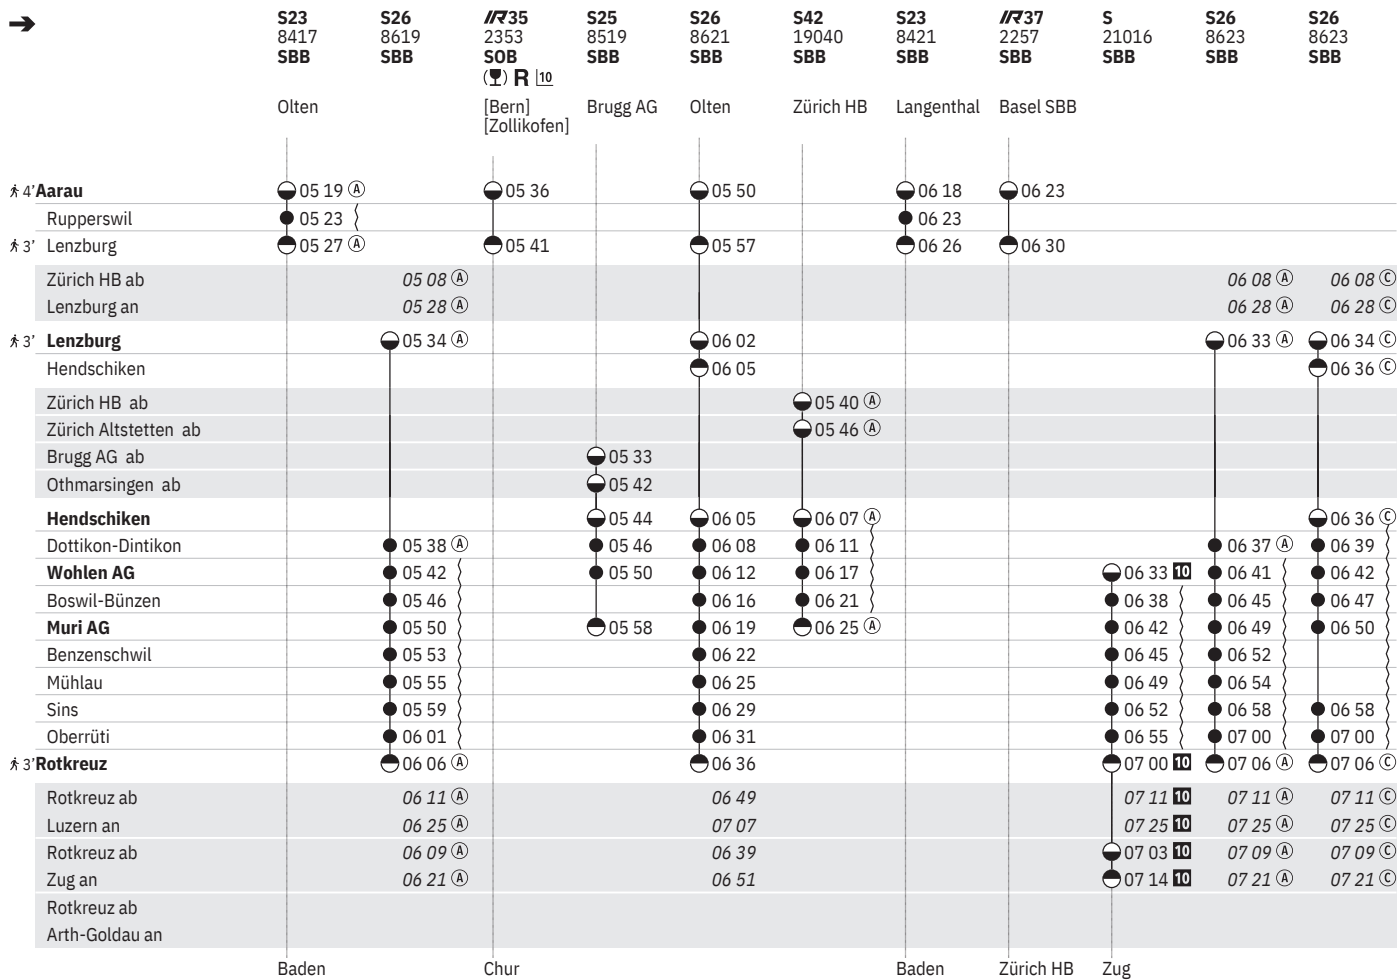

653 Aarau - Lenzburg/Othmarsingen - Wohlen - Rotkreuz

Stand: 27. September 2022

¹⁰ (A) vom 12.12.–21.12., 5.1.–7.7., 21.8.–8.12. ohne 19.5.

¹⁰ Aare Linth

653 Aarau - Lenzburg/Othmarsingen - Wohlen - Rotkreuz

Stand: 27. September 2022

653 Aarau - Lenzburg/Othmarsingen - Wohlen - Rotkreuz  

Stand: 27. September 2022

	S26 8629 SBB Olten	S42 19044 SBB Zürich HB	S23 8429 SBB Langenthal	IR37 2261 SBB Basel SBB	S26 8631 SBB Brugg AG	S25 8531 SBB Brugg AG	RE 4523 SBB Olten	S26 8633 SBB [Olten]	S23 8433 SBB Langenthal	IR37 2263 SBB Basel SBB	S26 8635 SBB Basel SBB
✚ 4' Aarau	● 07 50		● 08 18	● 08 23			● 08 50 ^C	● 08 50 ^A	● 09 18	● 09 23	
Rupperswil			● 08 23						● 09 23		
✚ 3' Lenzburg	● 07 57		● 08 26	● 08 30			● 08 57 ^C	● 08 57 ^A	● 09 26	● 09 30	
Zürich HB ab	07 38				08 08			08 38			09 08
Lenzburg an	07 58				08 28			08 58			09 28
✚ 3' Lenzburg	● 08 02				● 08 34		● 08 58 ^C	● 09 02			● 09 34
Henschiken	● 08 05				● 08 36			● 09 05			● 09 36
Zürich HB ab		● 07 40 ^A									
Zürich Altstetten ab		● 07 46 ^A									
Brugg AG ab					● 08 33						
Othmarsingen ab					● 08 42						
Henschiken	● 08 05	● 08 07 ^A			● 08 36	● 08 44		● 09 05			● 09 36
Dottikon-Dintikon	● 08 08	● 08 11			● 08 39	● 08 46		● 09 08			● 09 39
Wohlen AG	● 08 12	● 08 17			● 08 42	● 08 50	● 09 08 ^C	● 09 12			● 09 42
Boswil-Bünzen	● 08 16	● 08 21			● 08 47			● 09 16			● 09 47
Muri AG	● 08 19	● 08 25 ^A			● 08 50	● 08 58	● 09 15	● 09 19			● 09 50
Benzenschwil	● 08 22							● 09 22			
Mühlau	● 08 25							● 09 25			
Sins	● 08 29				● 08 58			● 09 29			● 09 58
Oberrüti	● 08 31				● 09 00			● 09 31			● 10 00
✚ 3' Rotkreuz	● 08 36				● 09 06		● 09 26 ^C	● 09 36			● 10 06
Rotkreuz ab	08 49				09 11			09 49			10 11
Luzern an	09 07				09 25			10 07			10 25
Rotkreuz ab	08 39				09 09			09 39			10 09
Zug an	08 51				09 21			09 51			10 21
Rotkreuz ab							● 09 27 ^C				
Arth-Goldau an							● 09 41 ^C				
			Baden	Zürich HB			Arth-Goldau	Baden	Zürich HB		