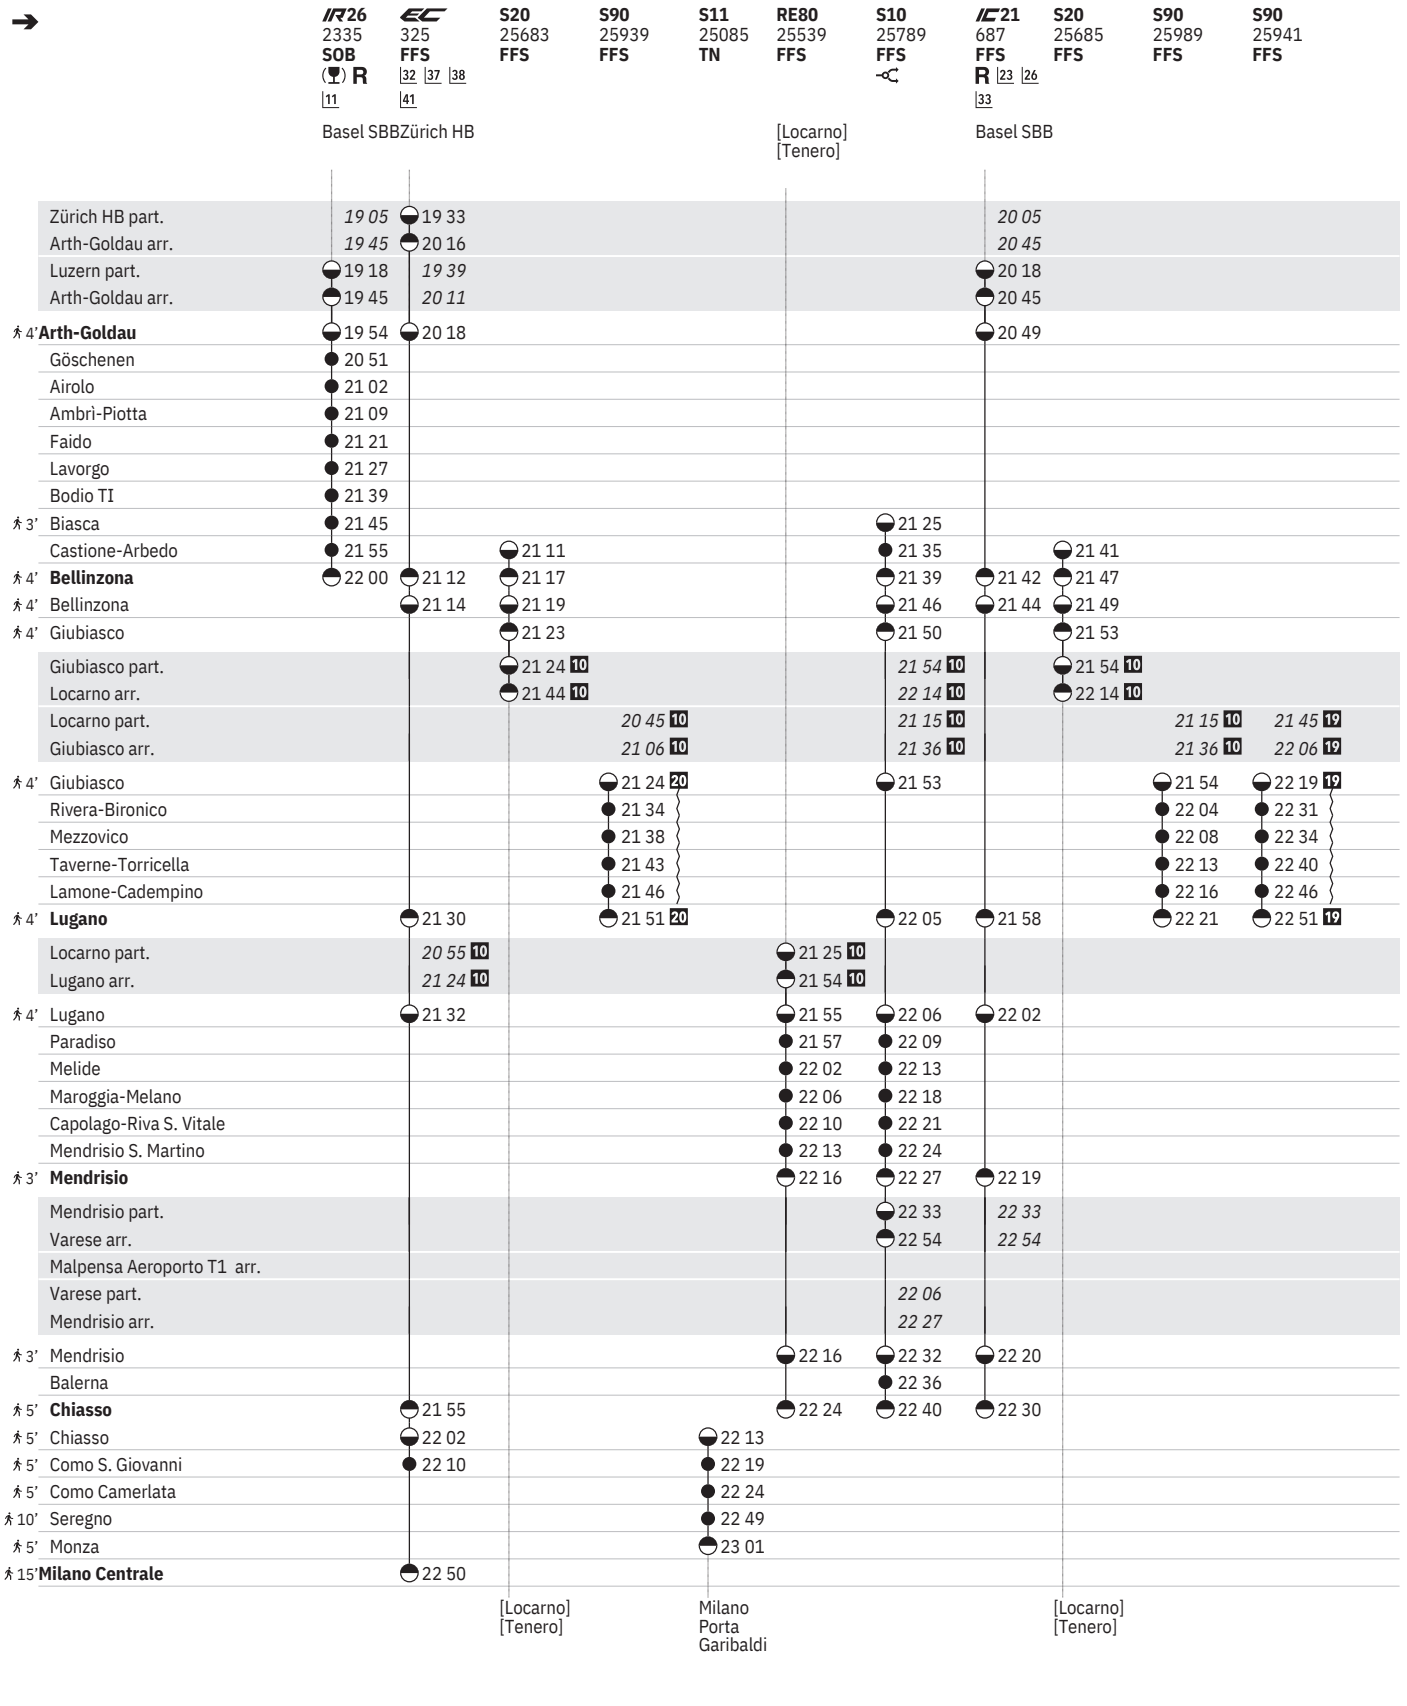

631 Göschenen - Airolo - Bellinzona - Chiasso - Milano
(Ferrovia - Regionale TILO-Linea S10, S90, RE80)

Stato: 7. Marzo 2023