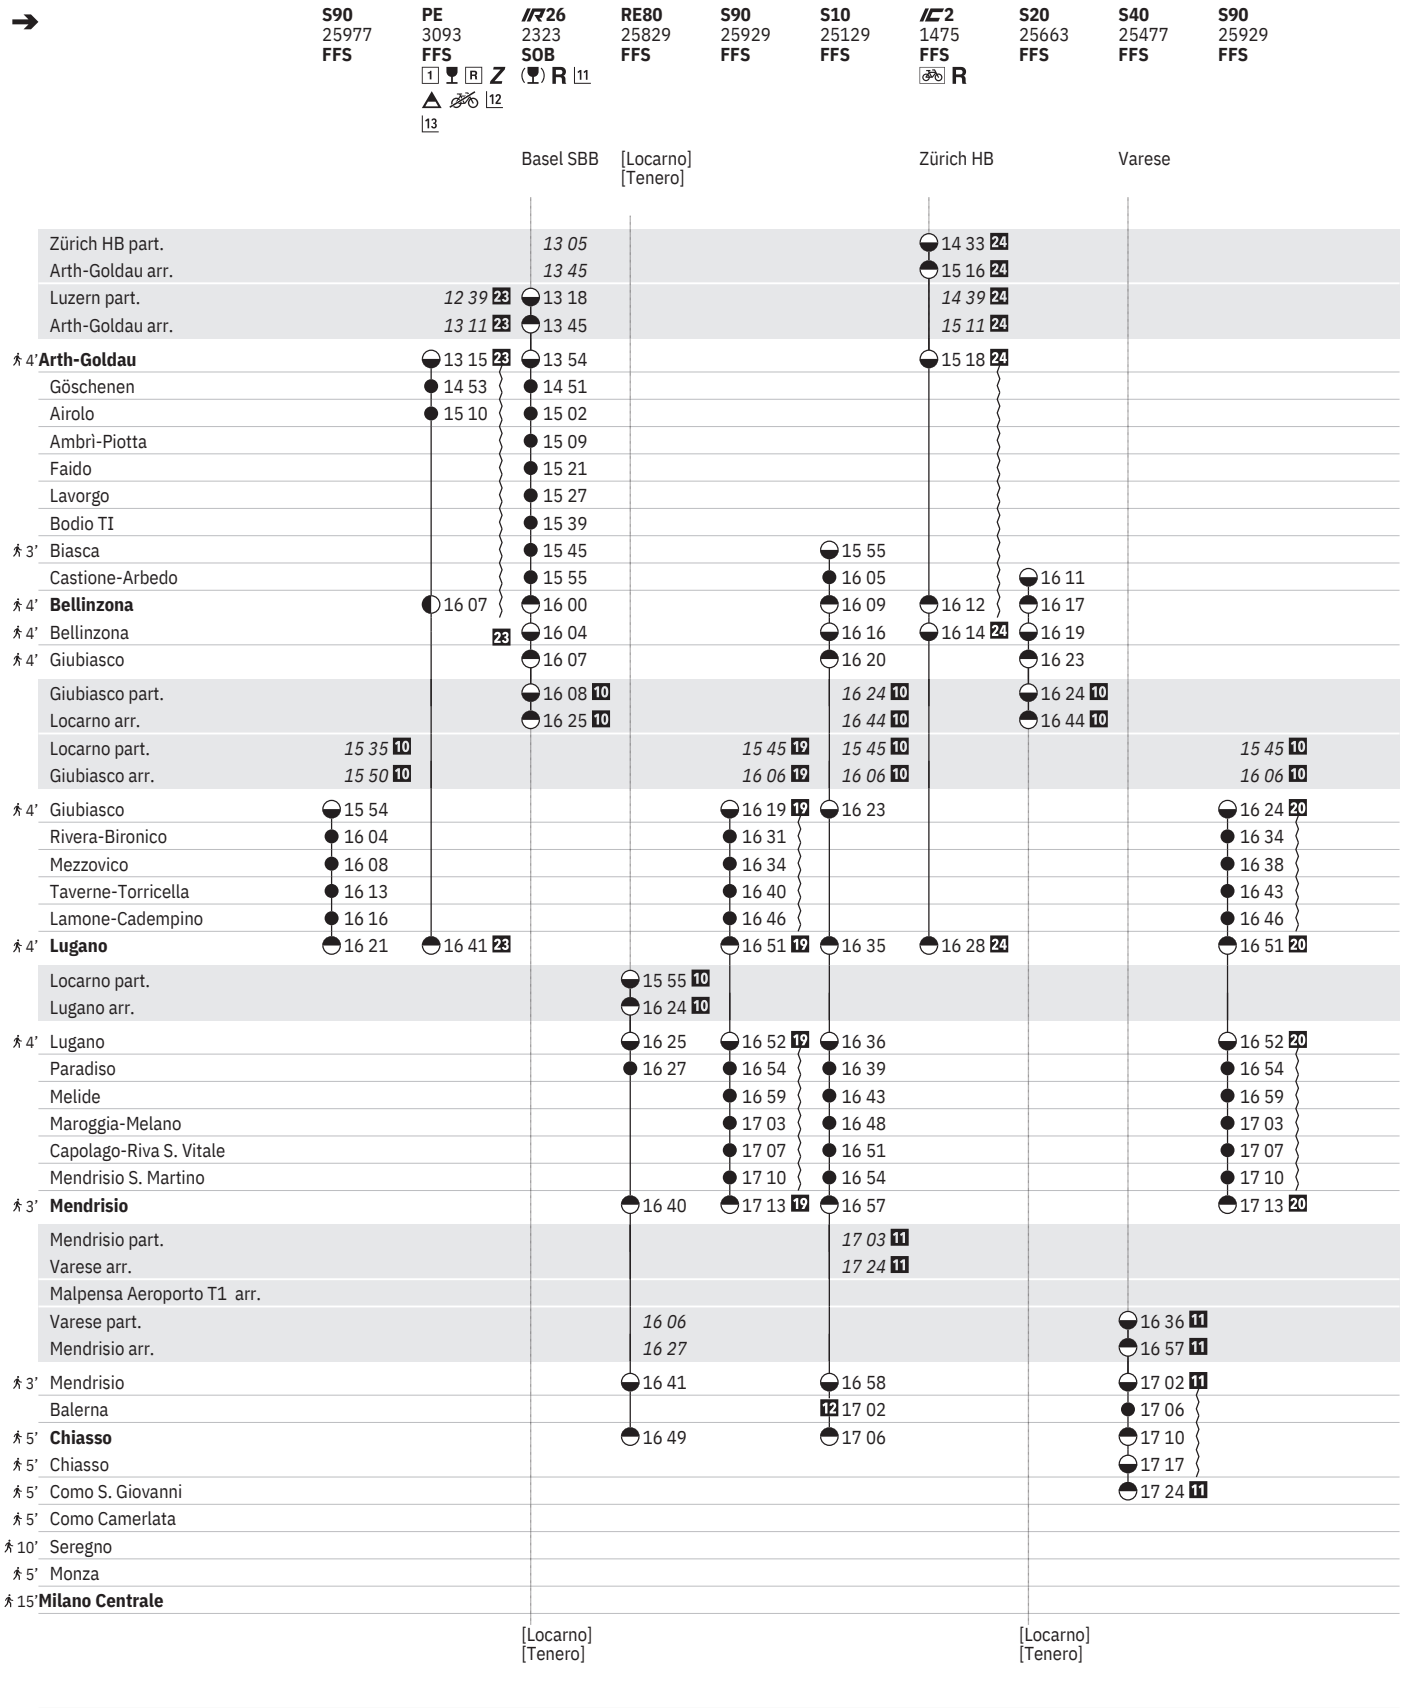

[Locarno]
[Tenero]

Milano
Porta
Garibaldi

[Locarno]
[Tenero]

631 Göschenen - Airolo - Bellinzona - Chiasso - Milano  
 (Ferrovia - Regionale TILO-Linea S10, S90, RE80)  

Stato: 7. Marzo 2023

631 Göschenen - Airolo - Bellinzona - Chiasso - Milano  
 (Ferrovia - Regionale TILO-Linea S10, S90, RE80)  