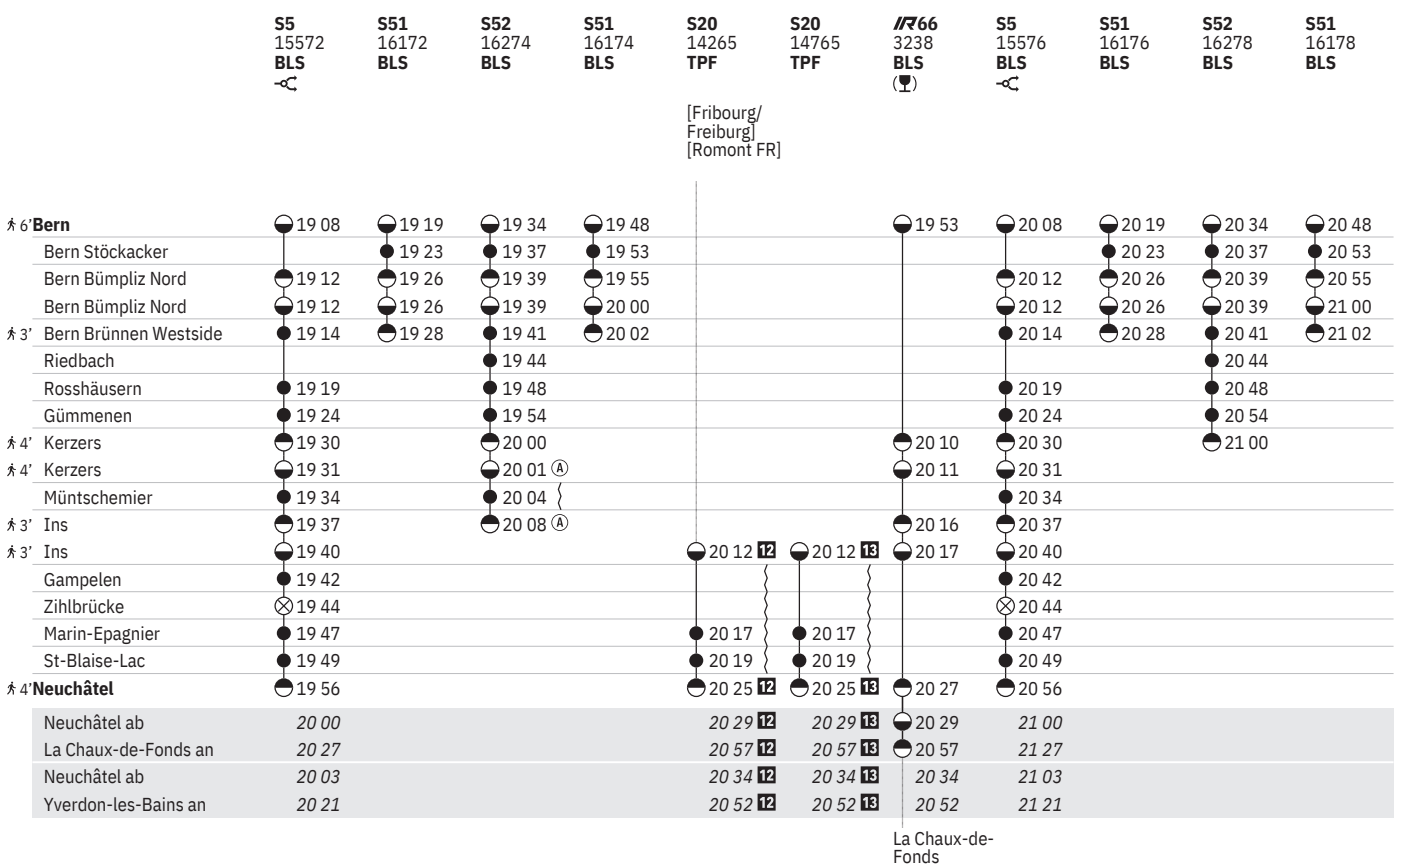

La Chaux-de-Fonds

	IR66 3222 BLS (T)	S5 15548 BLS -C	S51 16148 BLS	S52 16250 BLS	S51 16150 BLS	S20 14241 TPF	S20 14741 TPF	IR66 3224 BLS (T)	S5 15552 BLS -C	S51 16152 BLS	S52 16254 BLS
† 6' Bern	● 12 53	● 13 08	● 13 19	● 13 34	● 13 48			● 13 53	● 14 08	● 14 19	● 14 34
Bern Stöckacker			● 13 23	● 13 37	● 13 53					● 14 23	● 14 37
Bern Bümpliz Nord		● 13 12	● 13 26	● 13 39	● 13 55				● 14 12	● 14 26	● 14 39
Bern Bümpliz Nord		● 13 12	● 13 26	● 13 39	● 14 00				● 14 12	● 14 26	● 14 39
† 3' Bern Brünnen Westside		● 13 14	● 13 28	● 13 41	● 14 02				● 14 14	● 14 28	● 14 41
Riedbach				● 13 44							● 14 44
Rosshäusern		● 13 19		● 13 48					● 14 19		● 14 48
Gümmenen		● 13 24		● 13 54					● 14 24		● 14 54
† 4' Kerzers	● 13 10	● 13 30		● 14 00				● 14 10	● 14 30		● 15 00
† 4' Kerzers	● 13 11	● 13 31						● 14 11	● 14 31		
Müntschemier		● 13 34							● 14 34		
† 3' Ins	● 13 16	● 13 37						● 14 16	● 14 37		
† 3' Ins	● 13 17	● 13 40				● 14 12 12	● 14 12 13	● 14 17	● 14 40		
Gampelen		● 13 42							● 14 42		
Zihlbrücke		⊗ 13 44							⊗ 14 44		
Marin-Epagnier		● 13 47				● 14 17	● 14 17		● 14 47		
St-Blaise-Lac		● 13 49				● 14 19	● 14 19		● 14 49		
† 4' Neuchâtel	● 13 27	● 13 56				● 14 25 12	● 14 25 13	● 14 27	● 14 56		
Neuchâtel ab	● 13 29	14 00				14 29 12	14 29 13	● 14 29	15 00		
La Chaux-de-Fonds an	● 13 57	14 27				14 57 12	14 57 13	● 14 57	15 27		
Neuchâtel ab	13 34	14 03				14 34 12	14 34 13	14 34	15 03		
Yverdon-les-Bains an	13 52	14 21				14 52 12	14 52 13	14 52	15 21		

La Chaux-de-Fonds

La Chaux-de-Fonds

305 Bern - Kerzers - Ins - Neuchâtel (S-Bahn Bern, Linien S5, S51, S52)  

Stand: 28. Februar 2023

305 Bern - Kerzers - Ins - Neuchâtel (S-Bahn Bern, Linien S5, S51, S52)  