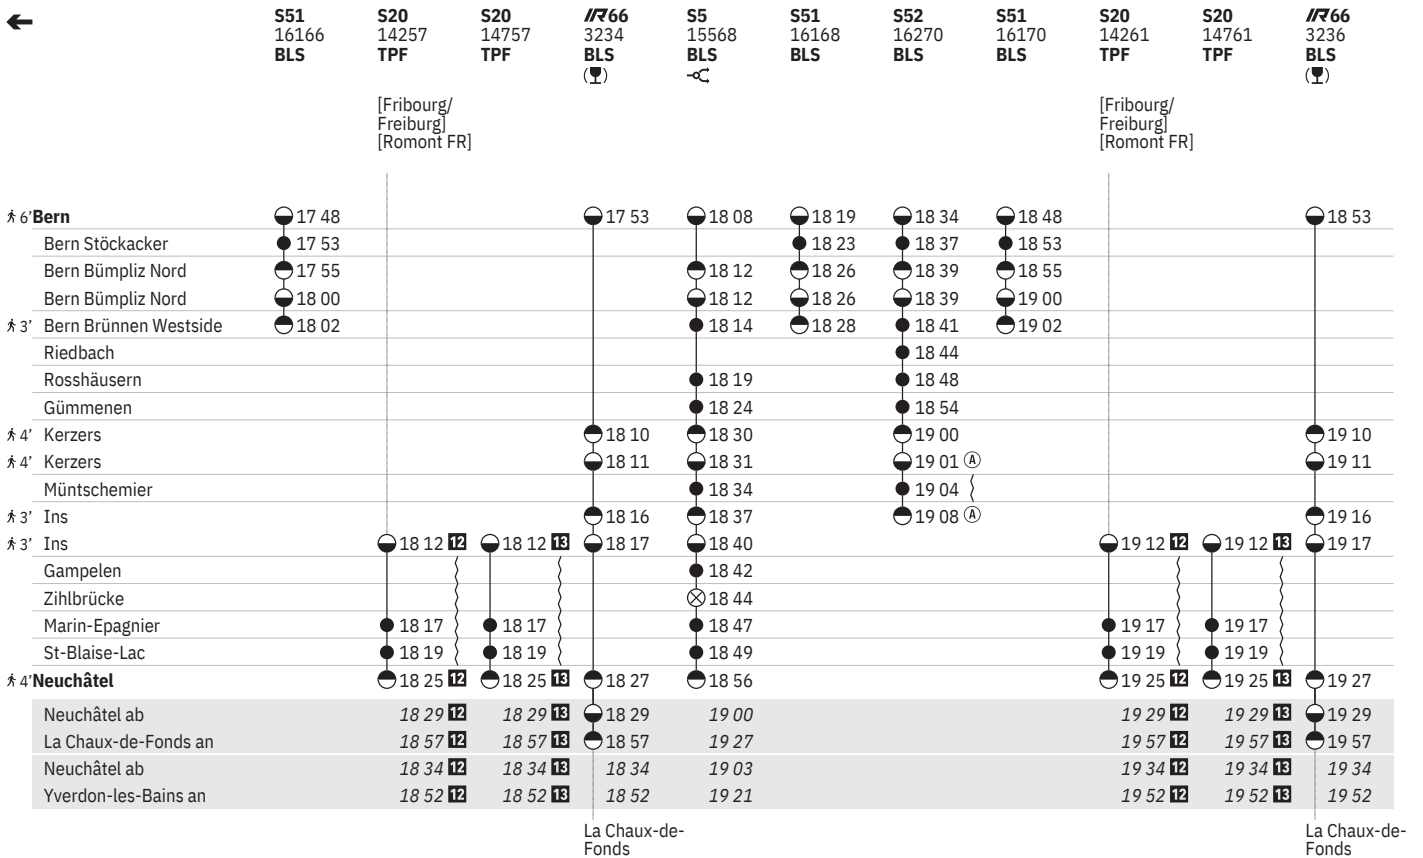

La Chaux-de-Fonds

	IR66 3222 BLS (T)	S5 15548 BLS -C	S51 16148 BLS	S52 16250 BLS	S51 16150 BLS	S20 14241 TPF	S20 14741 TPF	IR66 3224 BLS (T)	S5 15552 BLS -C	S51 16152 BLS	S52 16254 BLS
† 6' Bern	● 12 53	● 13 08	● 13 19	● 13 34	● 13 48			● 13 53	● 14 08	● 14 19	● 14 34
Bern Stöckacker			● 13 23	● 13 37	● 13 53					● 14 23	● 14 37
Bern Bümpliz Nord		● 13 12	● 13 26	● 13 39	● 13 55				● 14 12	● 14 26	● 14 39
Bern Bümpliz Nord		● 13 12	● 13 26	● 13 39	● 14 00				● 14 12	● 14 26	● 14 39
† 3' Bern Brünnen Westside		● 13 14	● 13 28	● 13 41	● 14 02				● 14 14	● 14 28	● 14 41
Riedbach				● 13 44							● 14 44
Rosshäusern		● 13 19		● 13 48					● 14 19		● 14 48
Gümmenen		● 13 24		● 13 54					● 14 24		● 14 54
† 4' Kerzers	● 13 10	● 13 30		● 14 00				● 14 10	● 14 30		● 15 00
† 4' Kerzers	● 13 11	● 13 31						● 14 11	● 14 31		
Müntschemier		● 13 34							● 14 34		
† 3' Ins	● 13 16	● 13 37						● 14 16	● 14 37		
† 3' Ins	● 13 17	● 13 40				● 14 12 12	● 14 12 13	● 14 17	● 14 40		
Gampelen		● 13 42							● 14 42		
Zihlbrücke		⊗ 13 44							⊗ 14 44		
Marin-Epagnier		● 13 47				● 14 17	● 14 17		● 14 47		
St-Blaise-Lac		● 13 49				● 14 19	● 14 19		● 14 49		
† 4' Neuchâtel	● 13 27	● 13 56				● 14 25 12	● 14 25 13	● 14 27	● 14 56		
Neuchâtel ab	● 13 29	14 00				14 29 12	14 29 13	● 14 29	15 00		
La Chaux-de-Fonds an	● 13 57	14 27				14 57 12	14 57 13	● 14 57	15 27		
Neuchâtel ab	13 34	14 03				14 34 12	14 34 13	14 34	15 03		
Yverdon-les-Bains an	13 52	14 21				14 52 12	14 52 13	14 52	15 21		

La Chaux-de-Fonds

La Chaux-de-Fonds

305 Bern - Kerzers - Ins - Neuchâtel (S-Bahn Bern, Linien S5, S51, S52)  

Stand: 28. Februar 2023

305 Bern - Kerzers - Ins - Neuchâtel (S-Bahn Bern, Linien S5, S51, S52)  