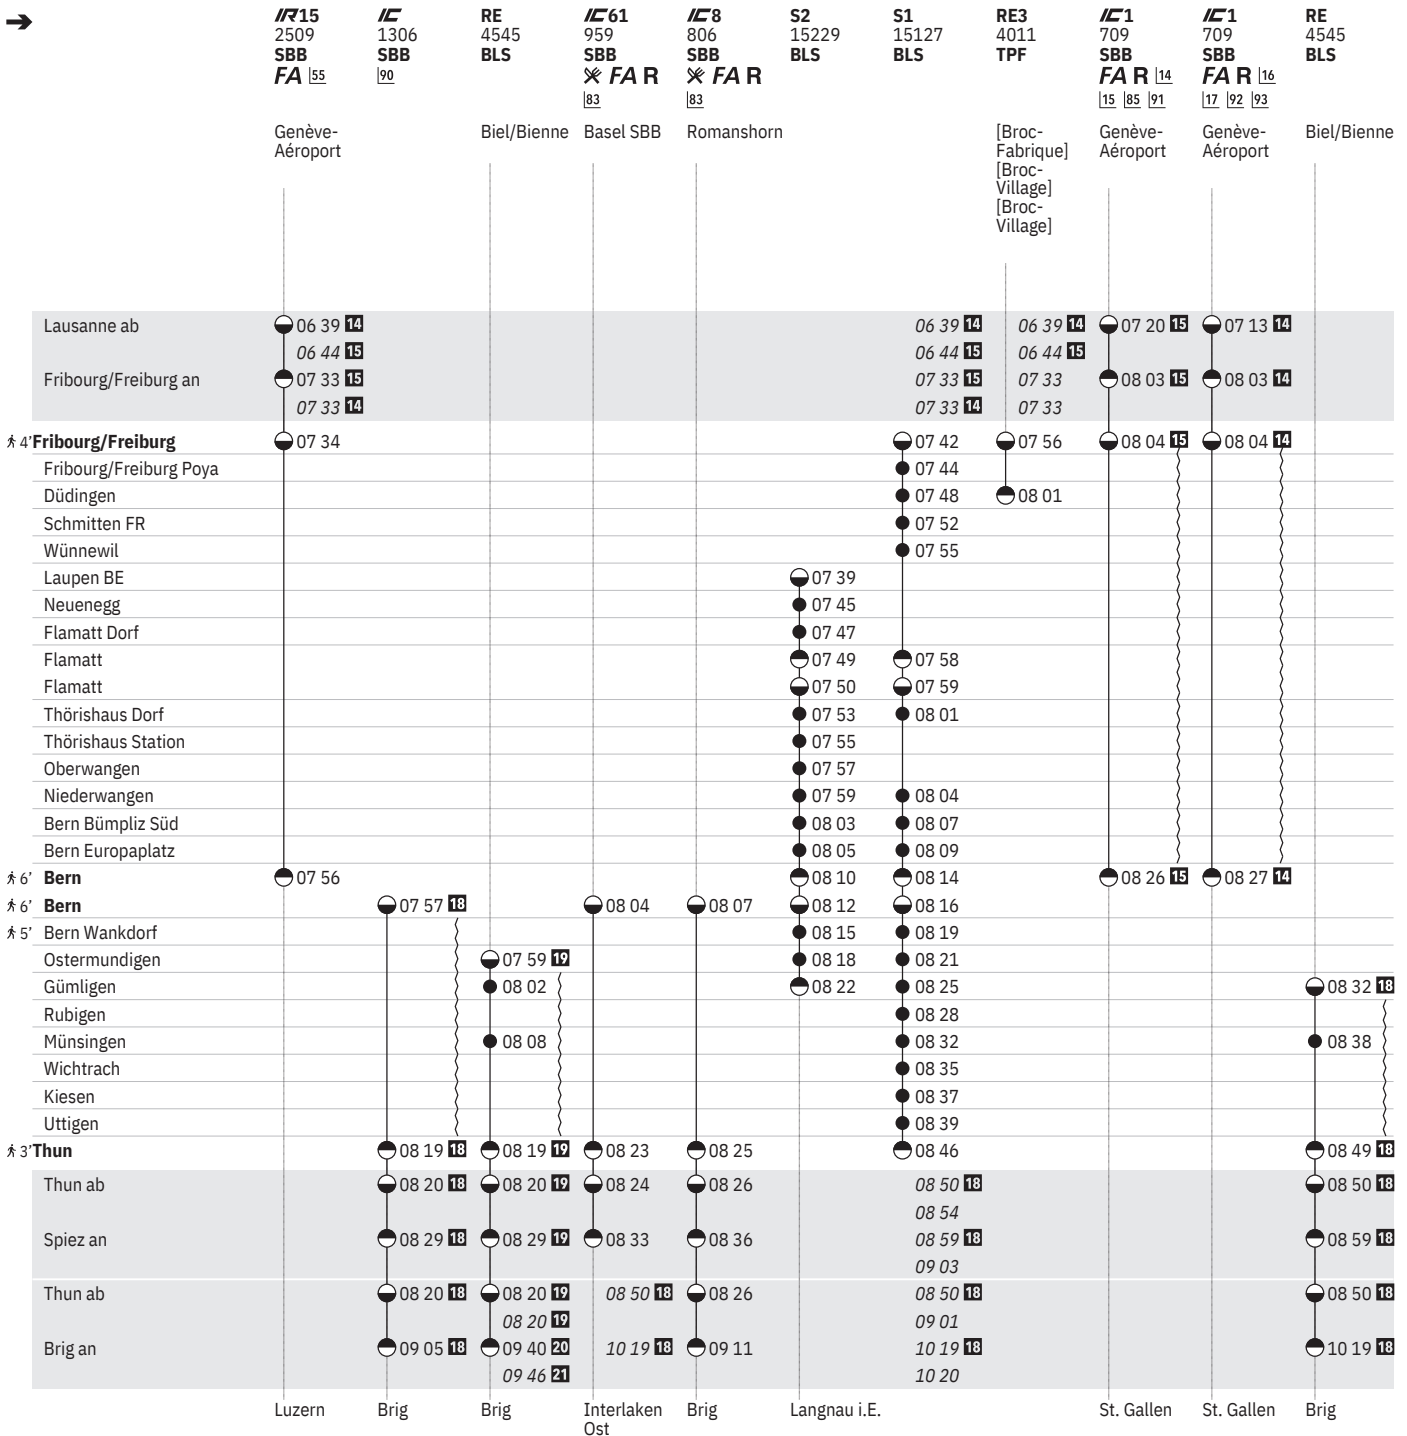

301 Fribourg/Freiburg - Bern - Thun (S-Bahn Bern, Linien S1, S2)  

Stand: 2. Oktober 2023

**14** ① - ⑦ vom 14.8.-9.12.  
**15** ① - ⑦ vom 11.12.-13.8.  
**18** ⑥ vom 4.2.-11.3., 16.9.-14.10.  
**19** ⑥ - ⑦ vom 11.12.-10.4., ③ vom 10.6.-22.10. sowie 7.4., 10.4. ohne 4.2., 11.2., 18.2., 25.2., 4.3., 11.3., 16.9., 23.9., 30.9., 7.10., 14.10.  
**20** ⑦ vom 18.12.-9.4., † vom 1.10.-22.10. sowie 17.12., 24.12., 14.1., 21.1., 1.4., 7.4., 8.4., 21.10.  
**21** ④ vom 31.12.-7.1., 18.3.-25.3., ③ vom 10.6.-9.7. sowie 28.1., 10.4.  
**114** \* ① - ⑦ vom 11.12.-13.8. ohne 4.6., 2.7., 16.7., 23.7., 30.7., 6.8.  
**115** \* ① - ⑦ vom 11.12.-13.8. ohne 2.7., 16.7., 30.7.  
**116** \* ① vom 14.8.-7.10., ① - ⑦ vom 8.10.-9.12. sowie 10.9., 24.9. ohne 29.10.  
**117** \* ① - ⑦ vom 14.8.-9.12. ohne 20.8., 27.8.  
**155** \* ⑥ vom 17.12.-12.8., ① - ⑦ vom 14.8.-9.12.  
**183** ⑤ - ⑦ vom 24.3.-29.10. sowie 10.4., 18.5., 29.5., 1.8.  
**185** ⑤ - ⑦ vom 11.3.-14.7., ⑤ vom 21.7.-11.8. sowie 10.4., 18.5., 29.5., 1.8., 12.8., 13.8. ohne 3.6., 4.6., 1.7., 2.7.  
**190** ⑥ vom 16.9.-14.10.  
**191** ⑤ - ⑦ vom 11.3.-28.7., ⑤ vom 1.8.-11.8. sowie 10.4., 18.5., 29.5., 1.8., 12.8., 13.8. ohne 1.7., 2.7., 15.7., 16.7.  
**192** ⑤ vom 18.8.-29.9., ⑤ - ⑦ vom 6.10.-27.10. sowie 23.9., 24.9.  
**193** ⑤ - ⑦ vom 18.8.-29.10.  
**RR** ① - ⑦ ohne 1.4., 2.4.  
**RR** ④ vom 14.8.-29.9., ① - ⑦ vom 2.10.-9.12. sowie 23.9., 24.9. ohne 28.10., 29.10.  
**RR** ① - ⑦ vom 11.12.-14.7., ① - ⑤ vom 17.7.-11.8. sowie 12.8., 13.8. ohne 3.6., 4.6., 1.7., 2.7.  
**RR** ① - ⑦ vom 11.12.-28.7., ① - ⑤ vom 31.7.-11.8. sowie 12.8., 13.8. ohne 1.7., 2.7., 15.7., 16.7.